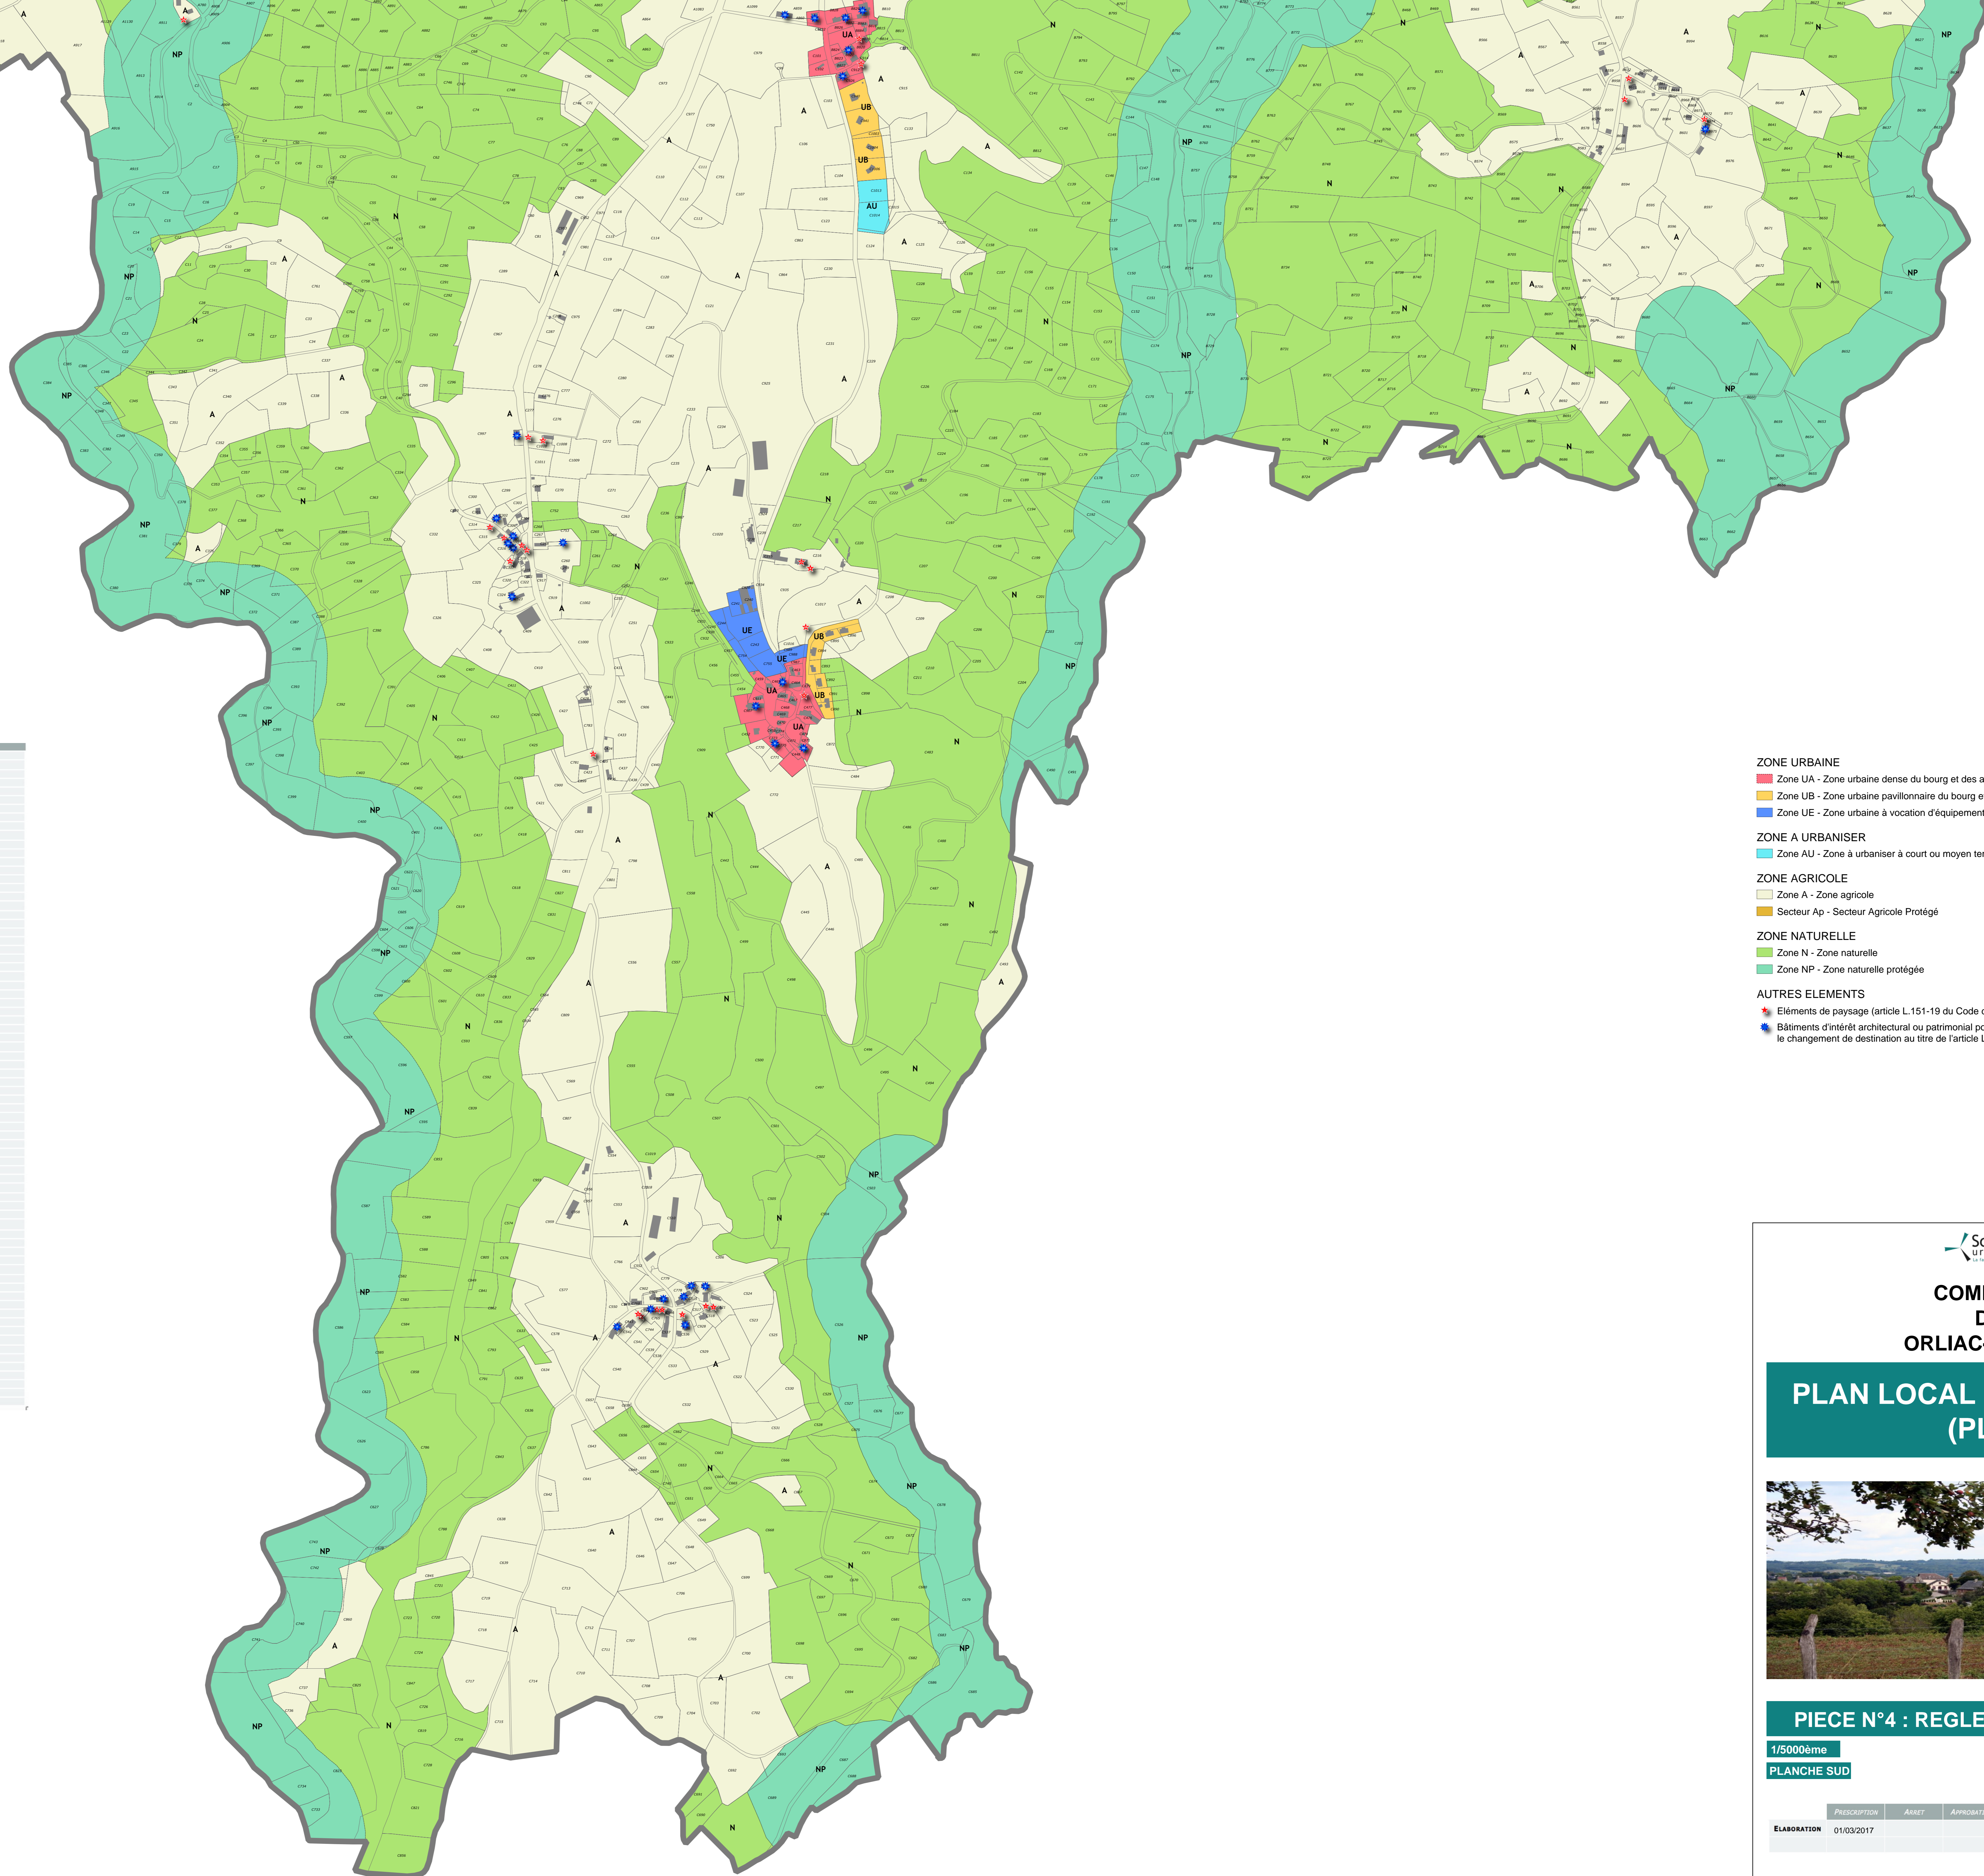

PLAN LOCAL D'URBANISME (PLU)

PIECE N°4 : REGLEMENT GRAPHIQUE

1/5000ème

PLANCHE NORD

PRESCRIPTION	ASSET	APPROBATION
ELABORATION	01/03/2017	

SIGNATURE ET CACHET :

- ZONE URBAINE**
- Zone UA - Zone urbaine dense du bourg et des autres villages
 - Zone UB - Zone urbaine pavillonnaire du bourg et des autres villages
 - Zone UE - Zone urbaine à vocation d'équipements

N°	LOCALISATION	TYPE
1	Croussac	Four à pain
2	Croussac	Remise
3	Croussac	Puit
4	Croussac	Pigeonnier
5	Croussac	Four à pain
6	Croussac	Remise
7	Croussac	Remise
8	Le Bourg	Four à pain
9	Le Bourg	Puit
10	Le Bourg	Puit
11	Le Bourg	Château Lefrange
12	Neuvalle	Four à pain
13	Neuvalle	Remise
14	Neuvalle	Remise
15	Neuvalle	Four à pain
16	Neuvalle	Puit
17	Neuvalle	Croix/Calvaire
18	Neuvalle	Croix/Calvaire
19	Neuvalle	Puit
20	Moulin de Nosthac	Four à pain
21	Lachaud	Four à pain
22	Lachaud	Four à pain
23	Tereygeol	Remise
24	Tereygeol	Remise
25	Tereygeol	Remise
26	Tereygeol	Four à pain
27	Tereygeol	Remise
29	Tereygeol	Remise
30	Tereygeol	Remise
31	La Martine	Four à pain
32	La Martine	Four à pain
33	La Martine	Remise
34	La Martine	Four à pain
35	La Martine	Remise
36	La Martine	Four à pain
37	La Chèze	Four à pain
38	La Chèze	Four à pain
39	La Chèze	Four à pain
40	La Chèze	Four à pain
41	La Chèze	Croix/Calvaire
42	La Chèze	Four à pain
43	La Chèze	Croix/Calvaire
44	Lestrade	Four à pain
45	Lestrade	Puit
46	Lestrade	Puit
47	Lestrade	Croix/Calvaire
48	Lestrade	Four à pain
49	Lestrade	Puit
50	Lestrade	Four à pain
51	Lestrade	Four à pain
52	Lestrade	Remise
53	Lestrade	Remise
54	Lestrade	Remise
55	La Croix du Mas	Four à pain
56	La Croix du Mas	Croix/Calvaire
57	Le Mas	Remise
58	Le Mas	Four à pain
59	Le Mas	Remise
60	Le Mas	Remise
61	Le Mas	Four à pain
62	Le Mas	Remise
63	Le Mas	Remise
64	Le Mas	Remise
65	Le Mas	Remise
66	Le Mas	Puit
67	Le Mas	Motte féodale
68	Chaumely	Remise
69	Chaumely	Four à pain
70	Chaumely	Remise
71	Chaumely	Fontaine
72	Chaumely	Remise
73	Bans	Four à pain
74	Bans	Four à pain
75	Bans	Remise