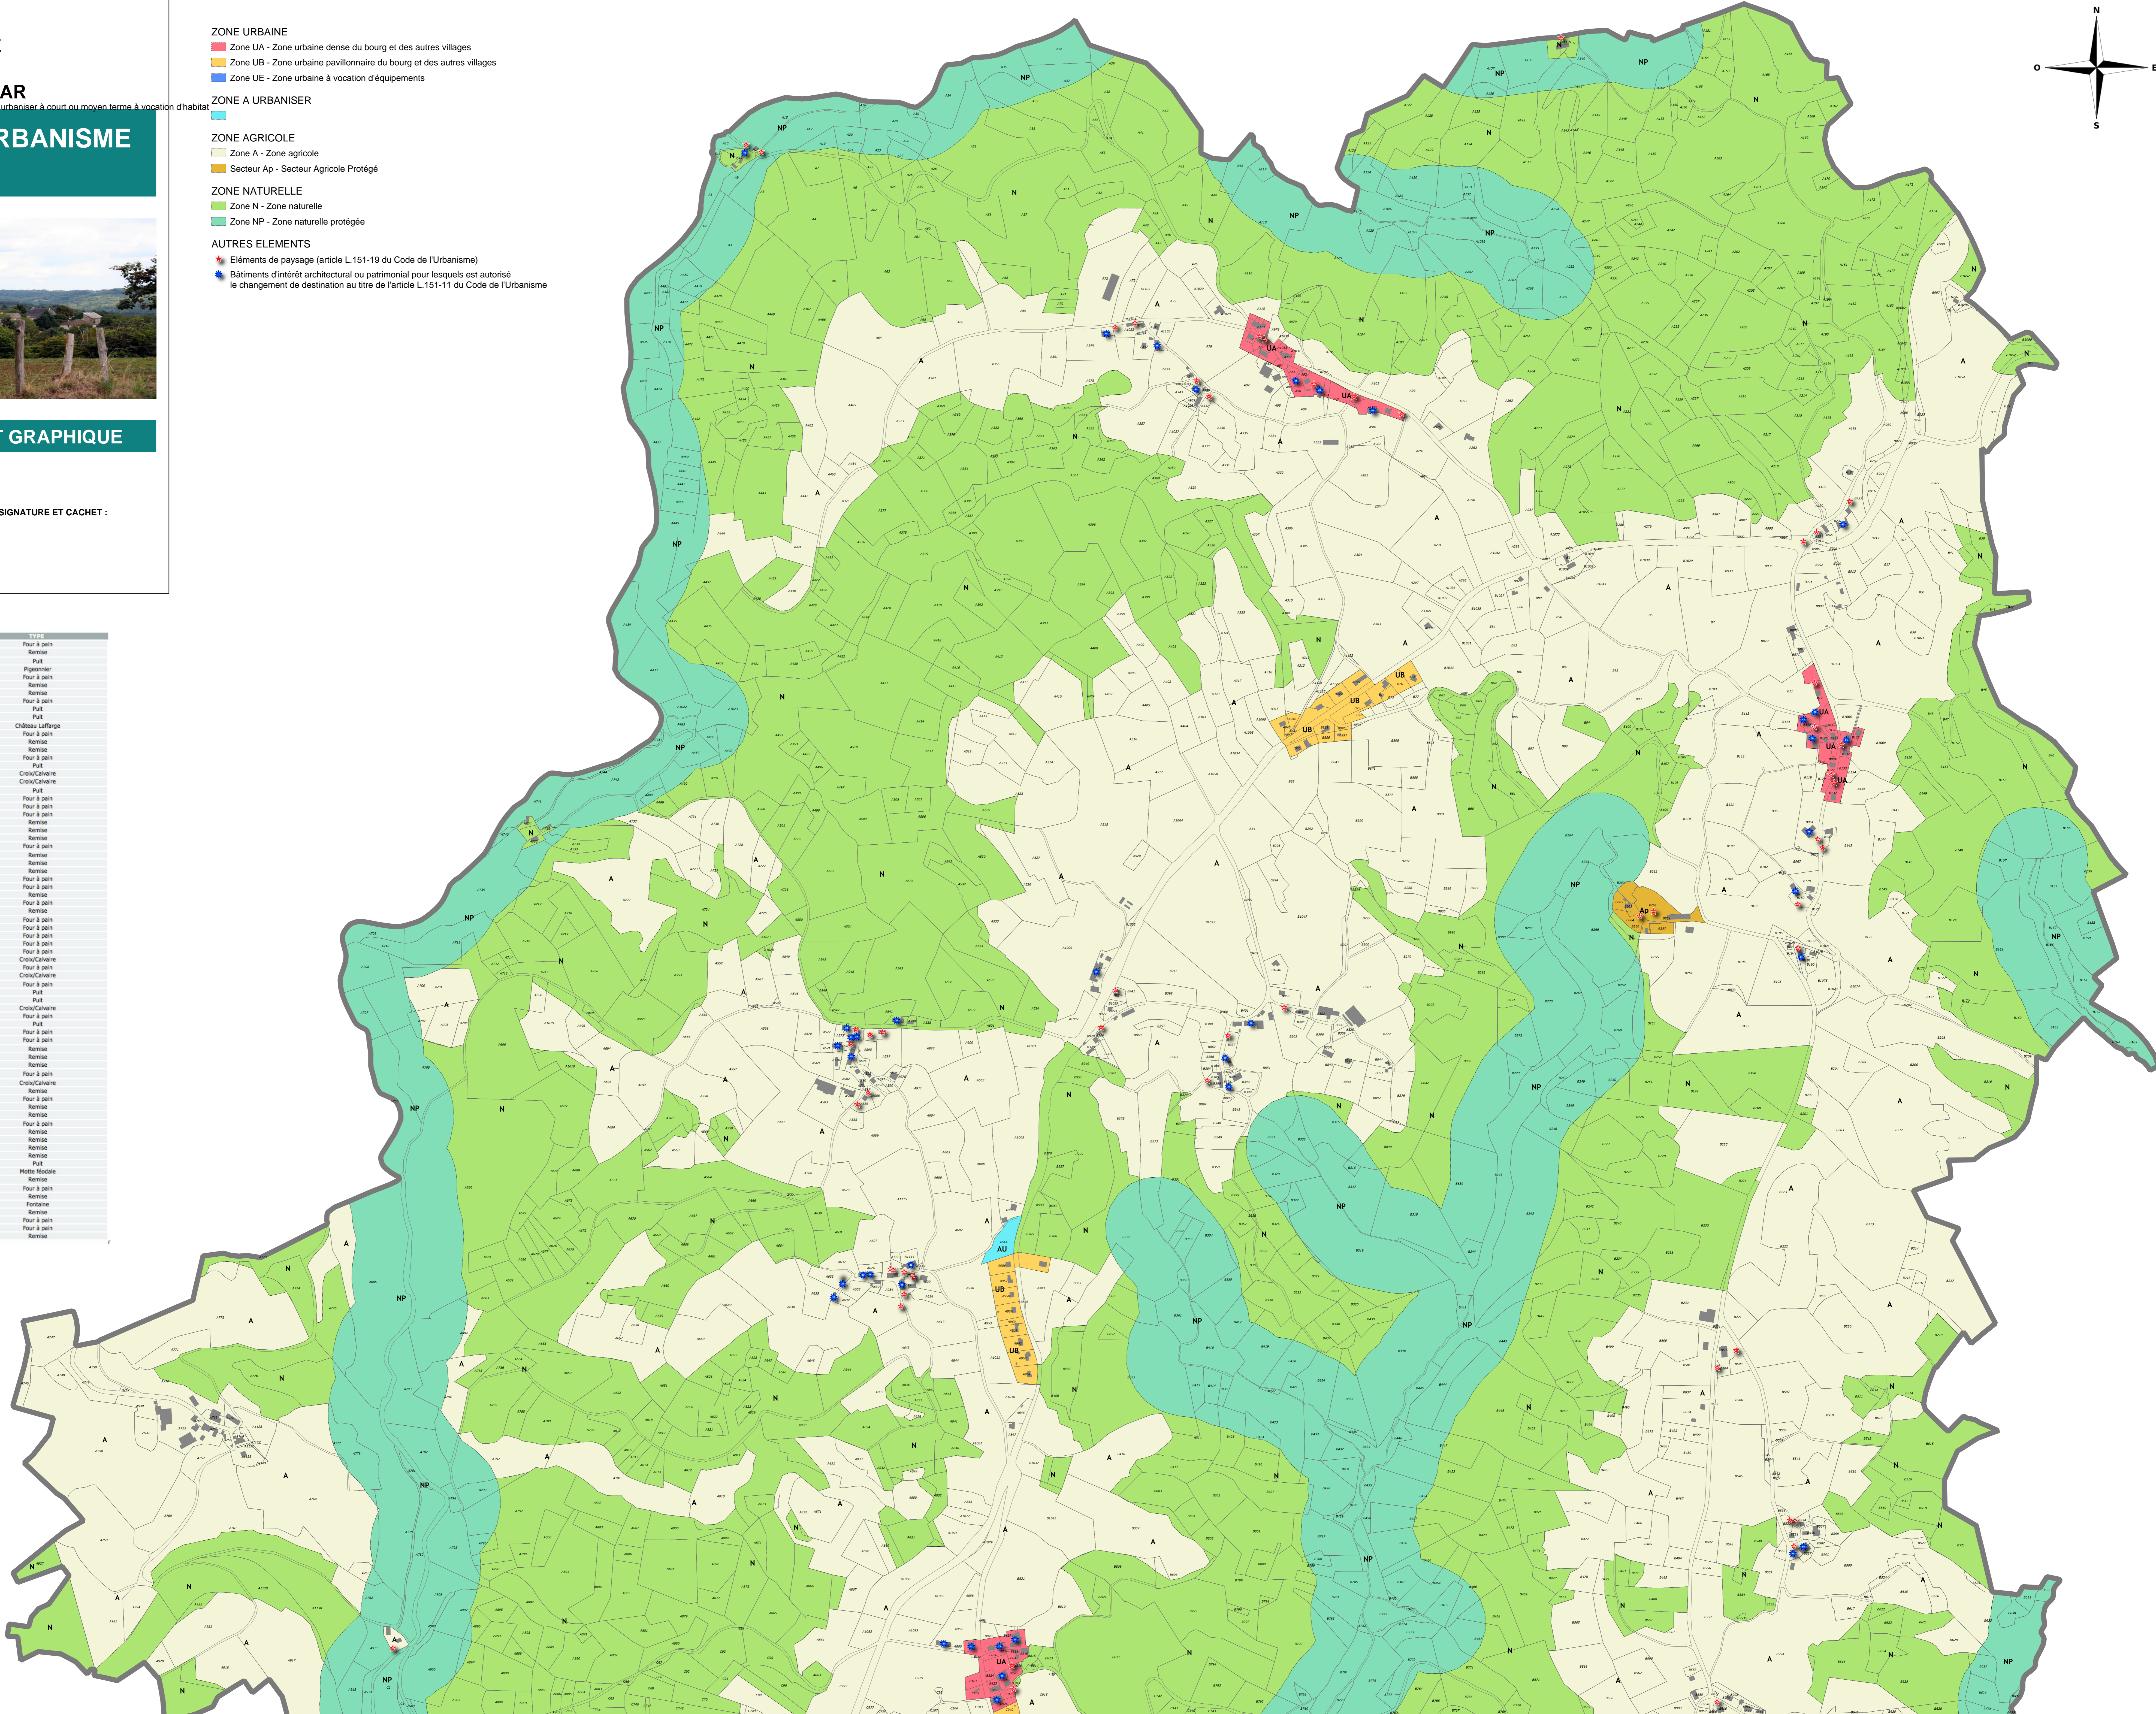

PIECE N°4 : REGLEMENT GRAPHIQUE

1/5000ème

PLANCHE NORD

PRESCRIPTION	ASSET	APPROBATION
ELABORATION	01/03/2017	

SIGNATURE ET CACHET :

1. **ZONE URBAINE**
2. Zone UA - Zone urbaine dense du bourg et des autres villages
   - Zone UB - Zone urbaine pavillonnaire du bourg et des autres villages
   - Zone UE - Zone urbaine à vocation d'équipements

ZONE A URBANISER

1. **ZONE AGRICOLE**
2. Zone A - Zone agricole
   - Secteur Ap - Secteur Agricole Protégé

1. **ZONE NATURELLE**
2. Zone N - Zone naturelle
   - Zone NP - Zone naturelle protégée

AUTRES ELEMENTS