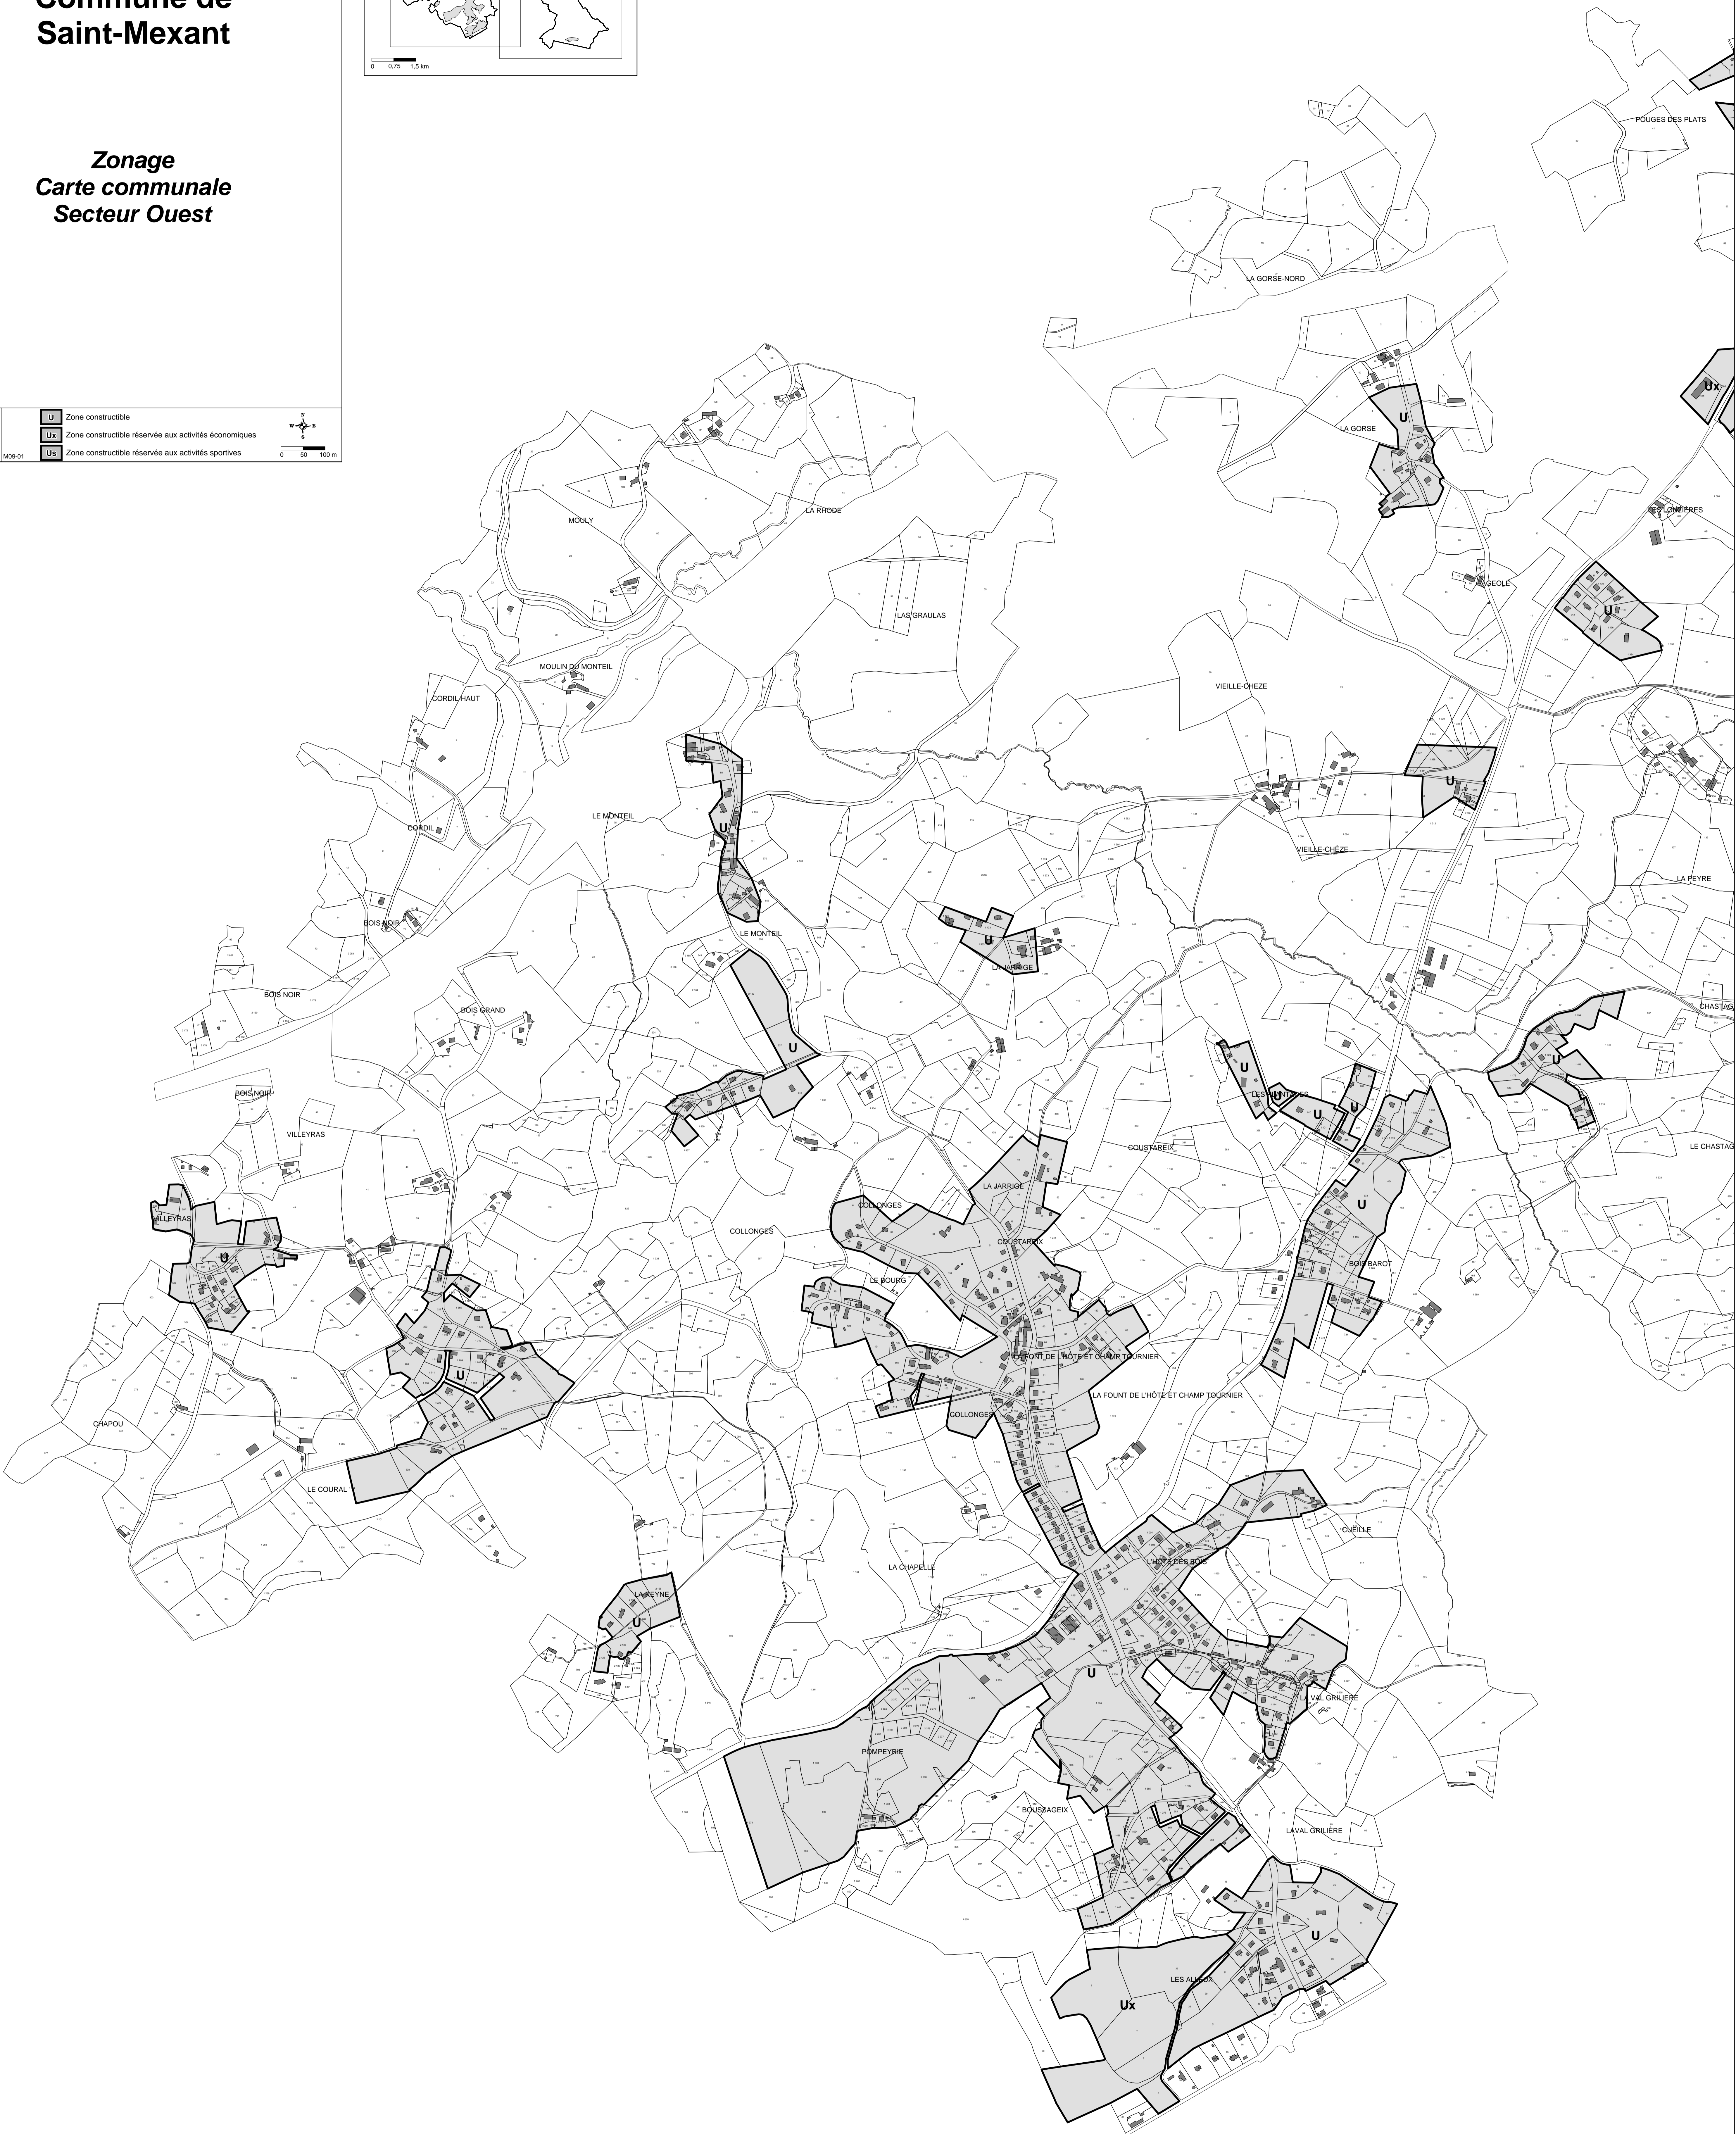

Commune de Saint-Mexant

Zonage Carte communale Secteur Ouest

Septembre 2011

- U** Zone constructible
- Ux** Zone constructible réservée aux activités économiques
- Us** Zone constructible réservée aux activités sportives

M09-01

Commune de Saint-Mexant

Zonage Carte communale Secteur Est

Septembre 2011

- U Zone constructible
- Ux Zone constructible réservée aux activités économiques
- Us Zone constructible réservée aux activités sportives