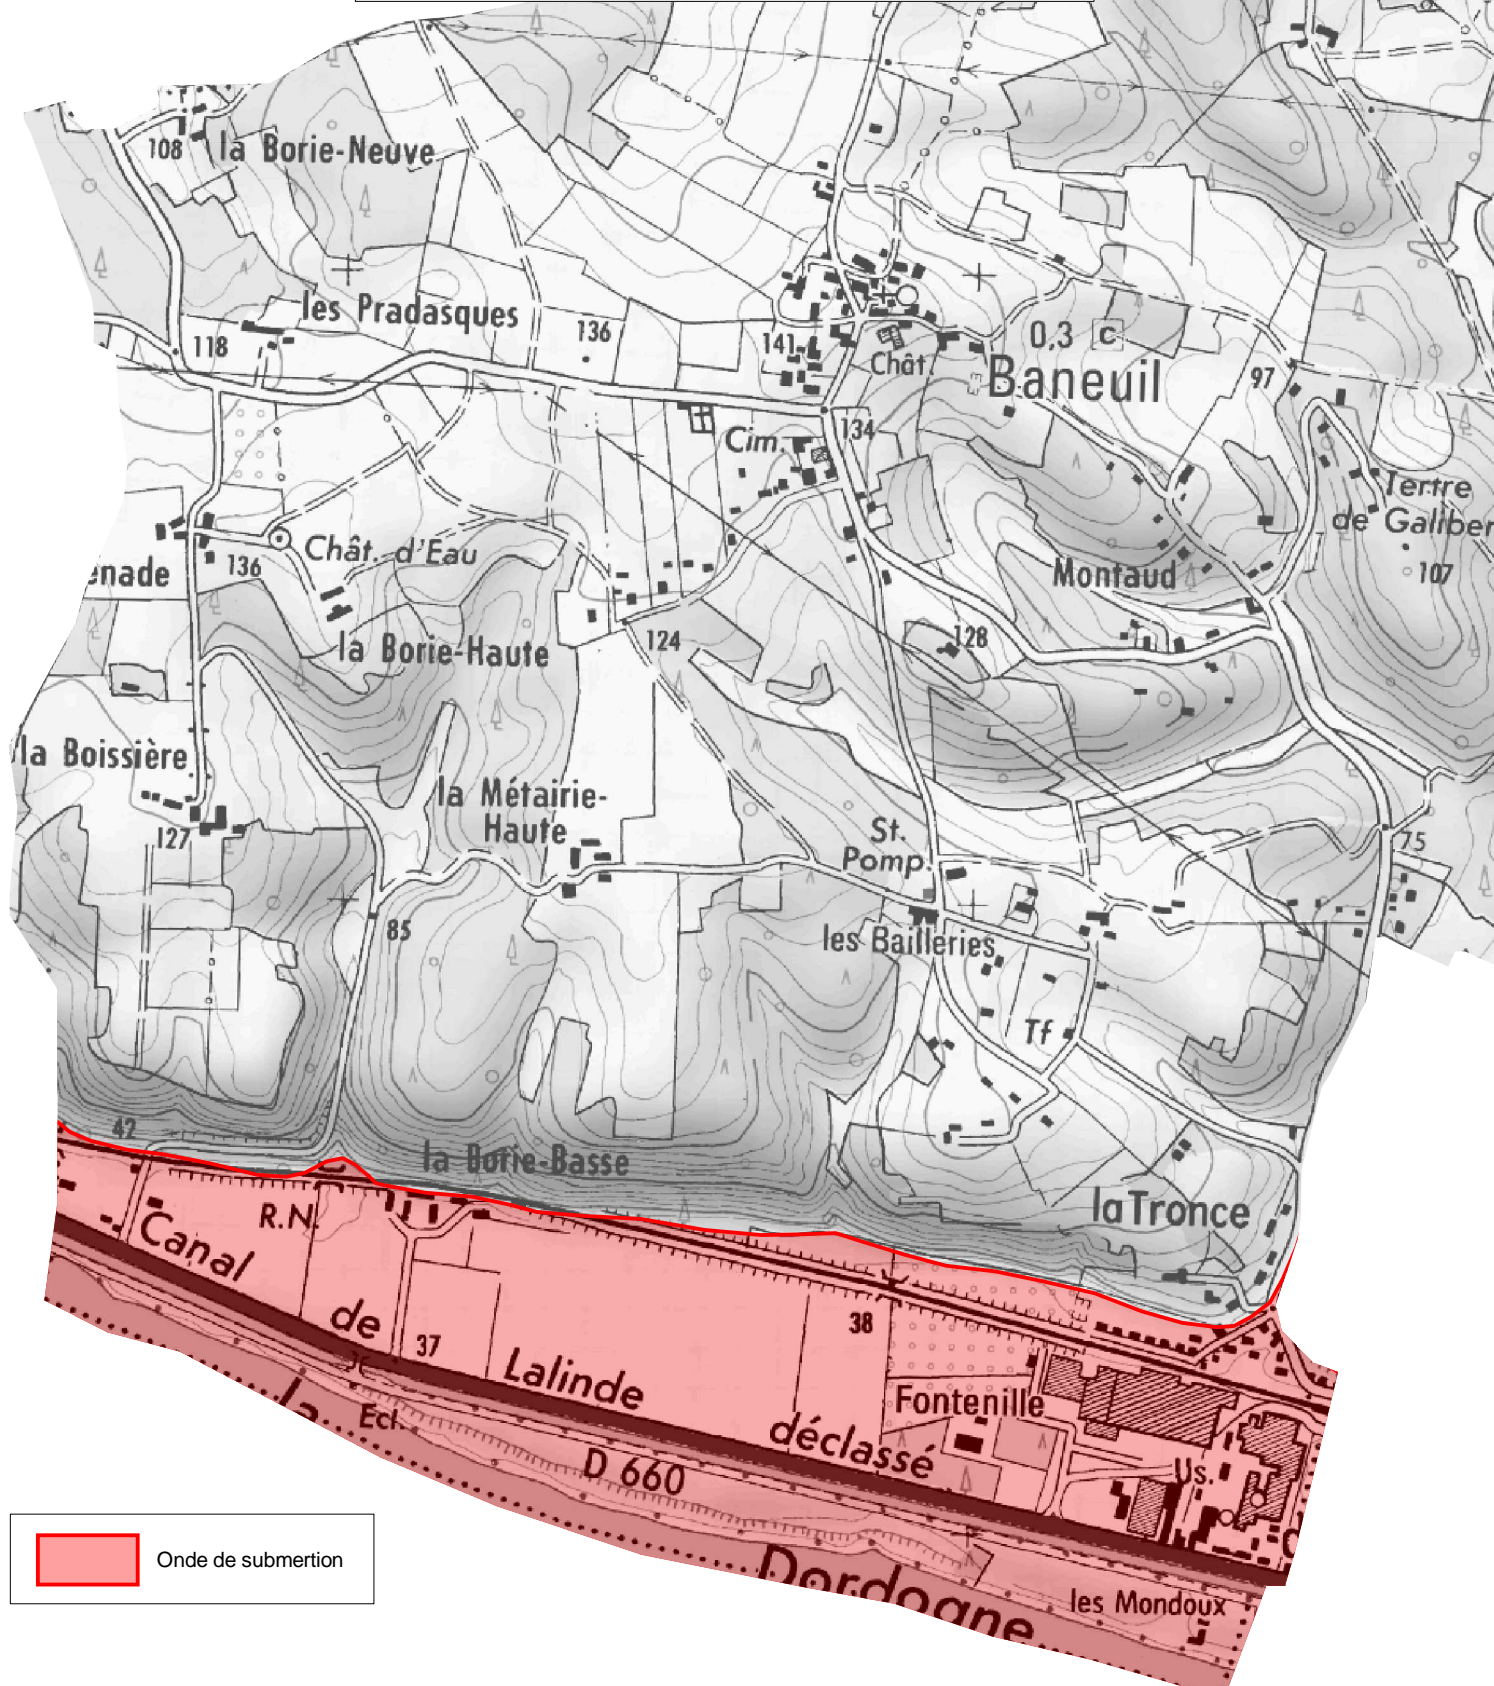

Liberté • Égalité • Fraternité
RÉPUBLIQUE FRANÇAISE

Les Services de l'Etat en Dordogne
Direction départementale des territoires

Commune de BANEUIL
Plan Particulier d'Intervention (P.P.I.)
**Onde de submersion en cas de rupture
du barrage de Bort les orgues**
Approuvé par arrêté préfectoral le : 26 octobre 2007

 Onde de submersion