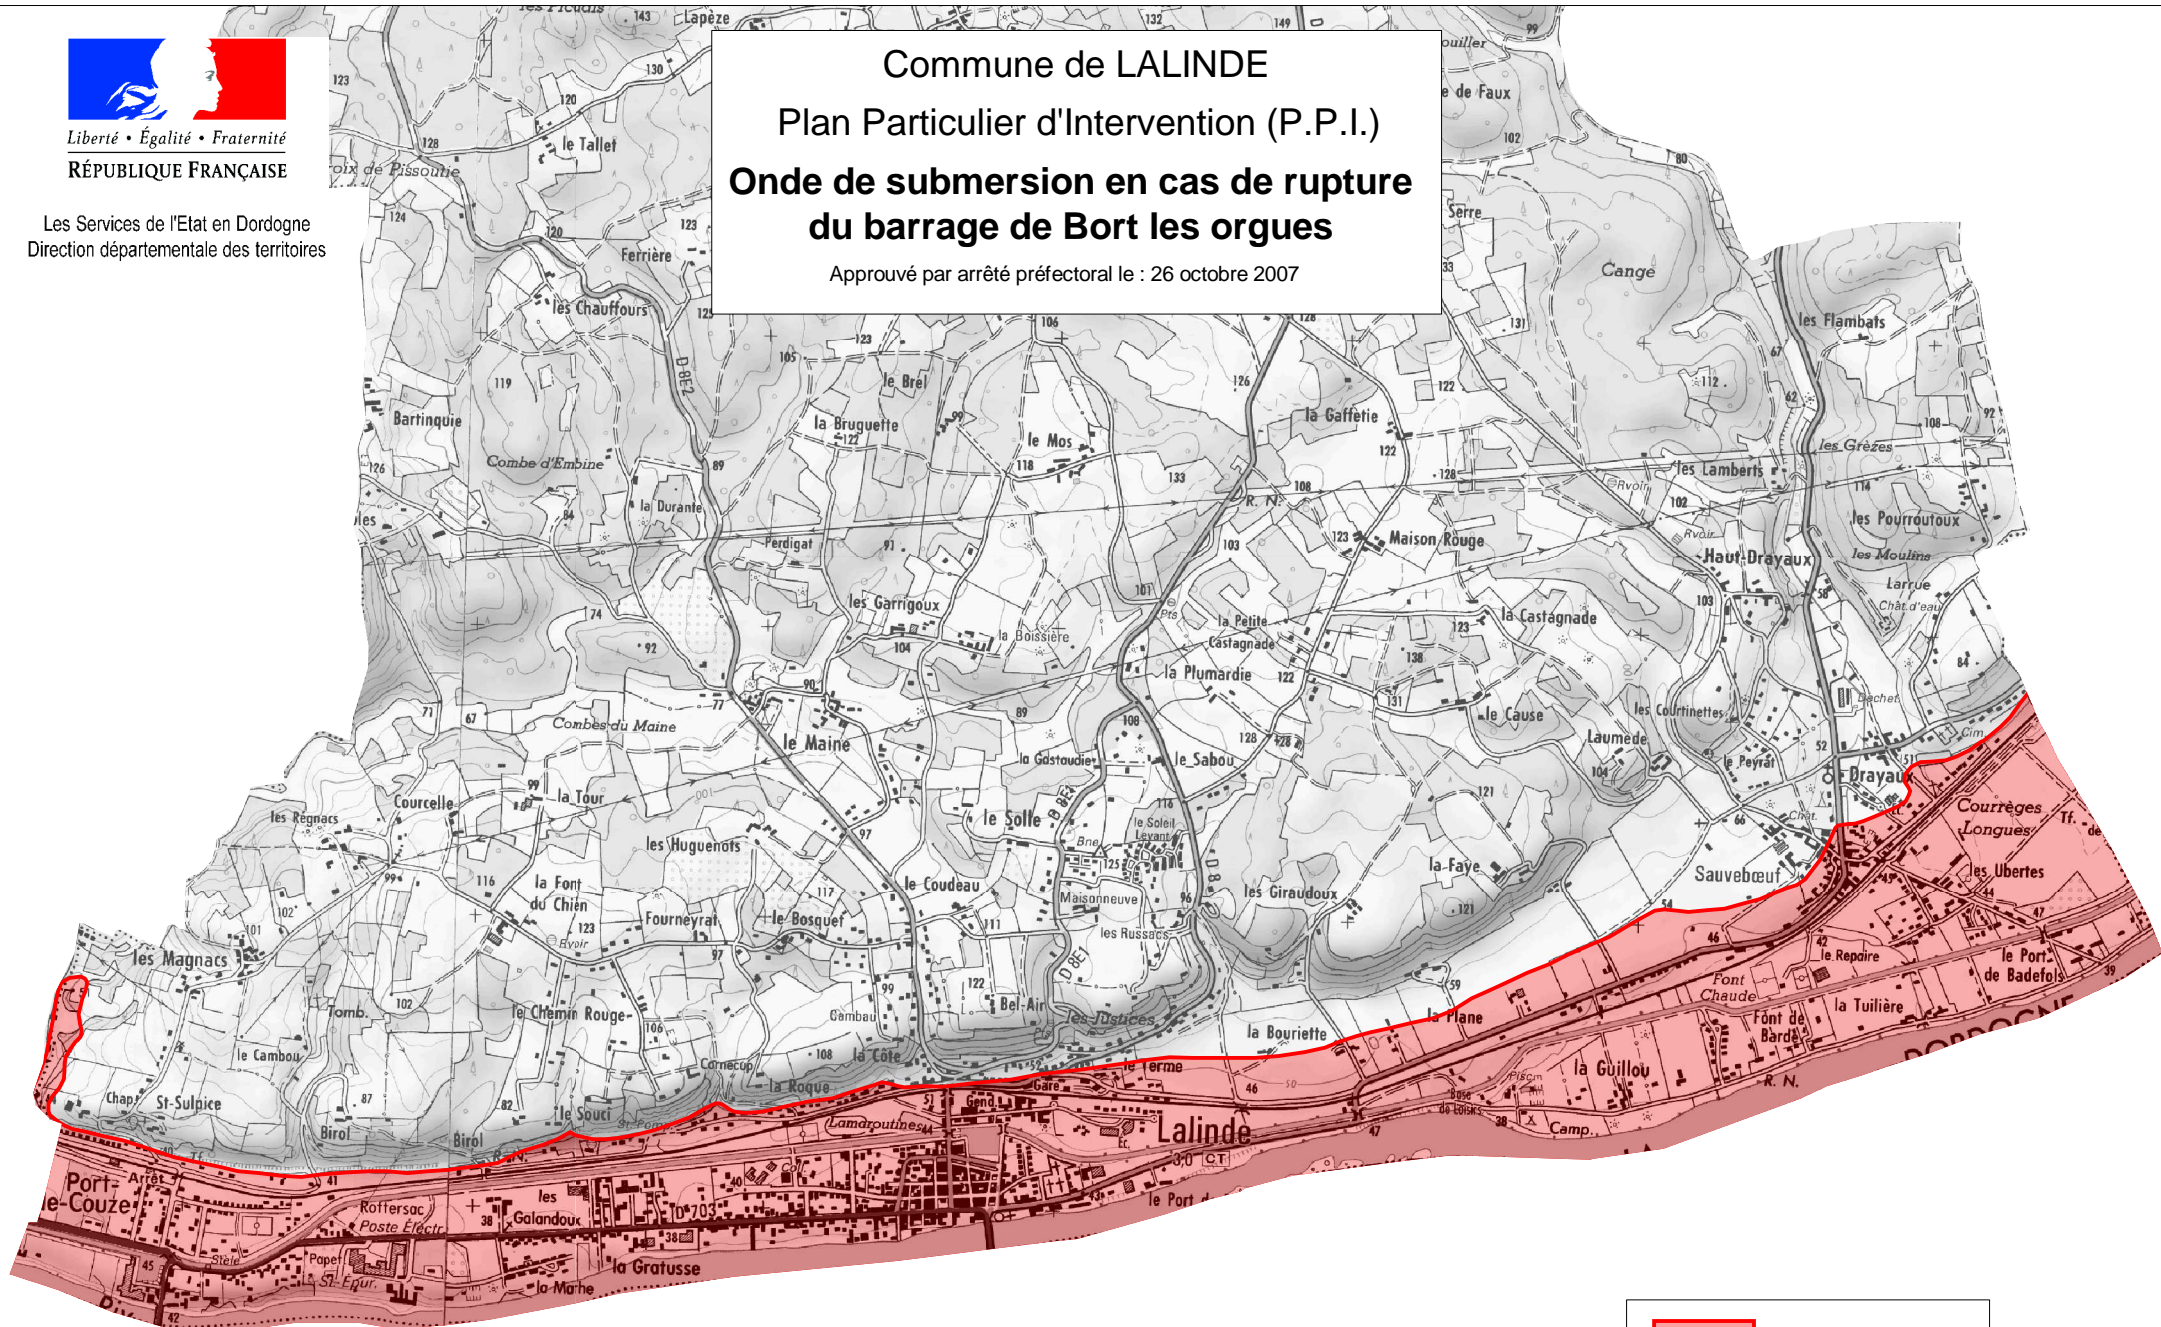

Les Services de l'Etat en Dordogne
Direction départementale des territoires

Commune de LALINDE
Plan Particulier d'Intervention (P.P.I.)
**Onde de submersion en cas de rupture
du barrage de Bort les orgues**
Approuvé par arrêté préfectoral le : 26 octobre 2007

 Onde de submersion