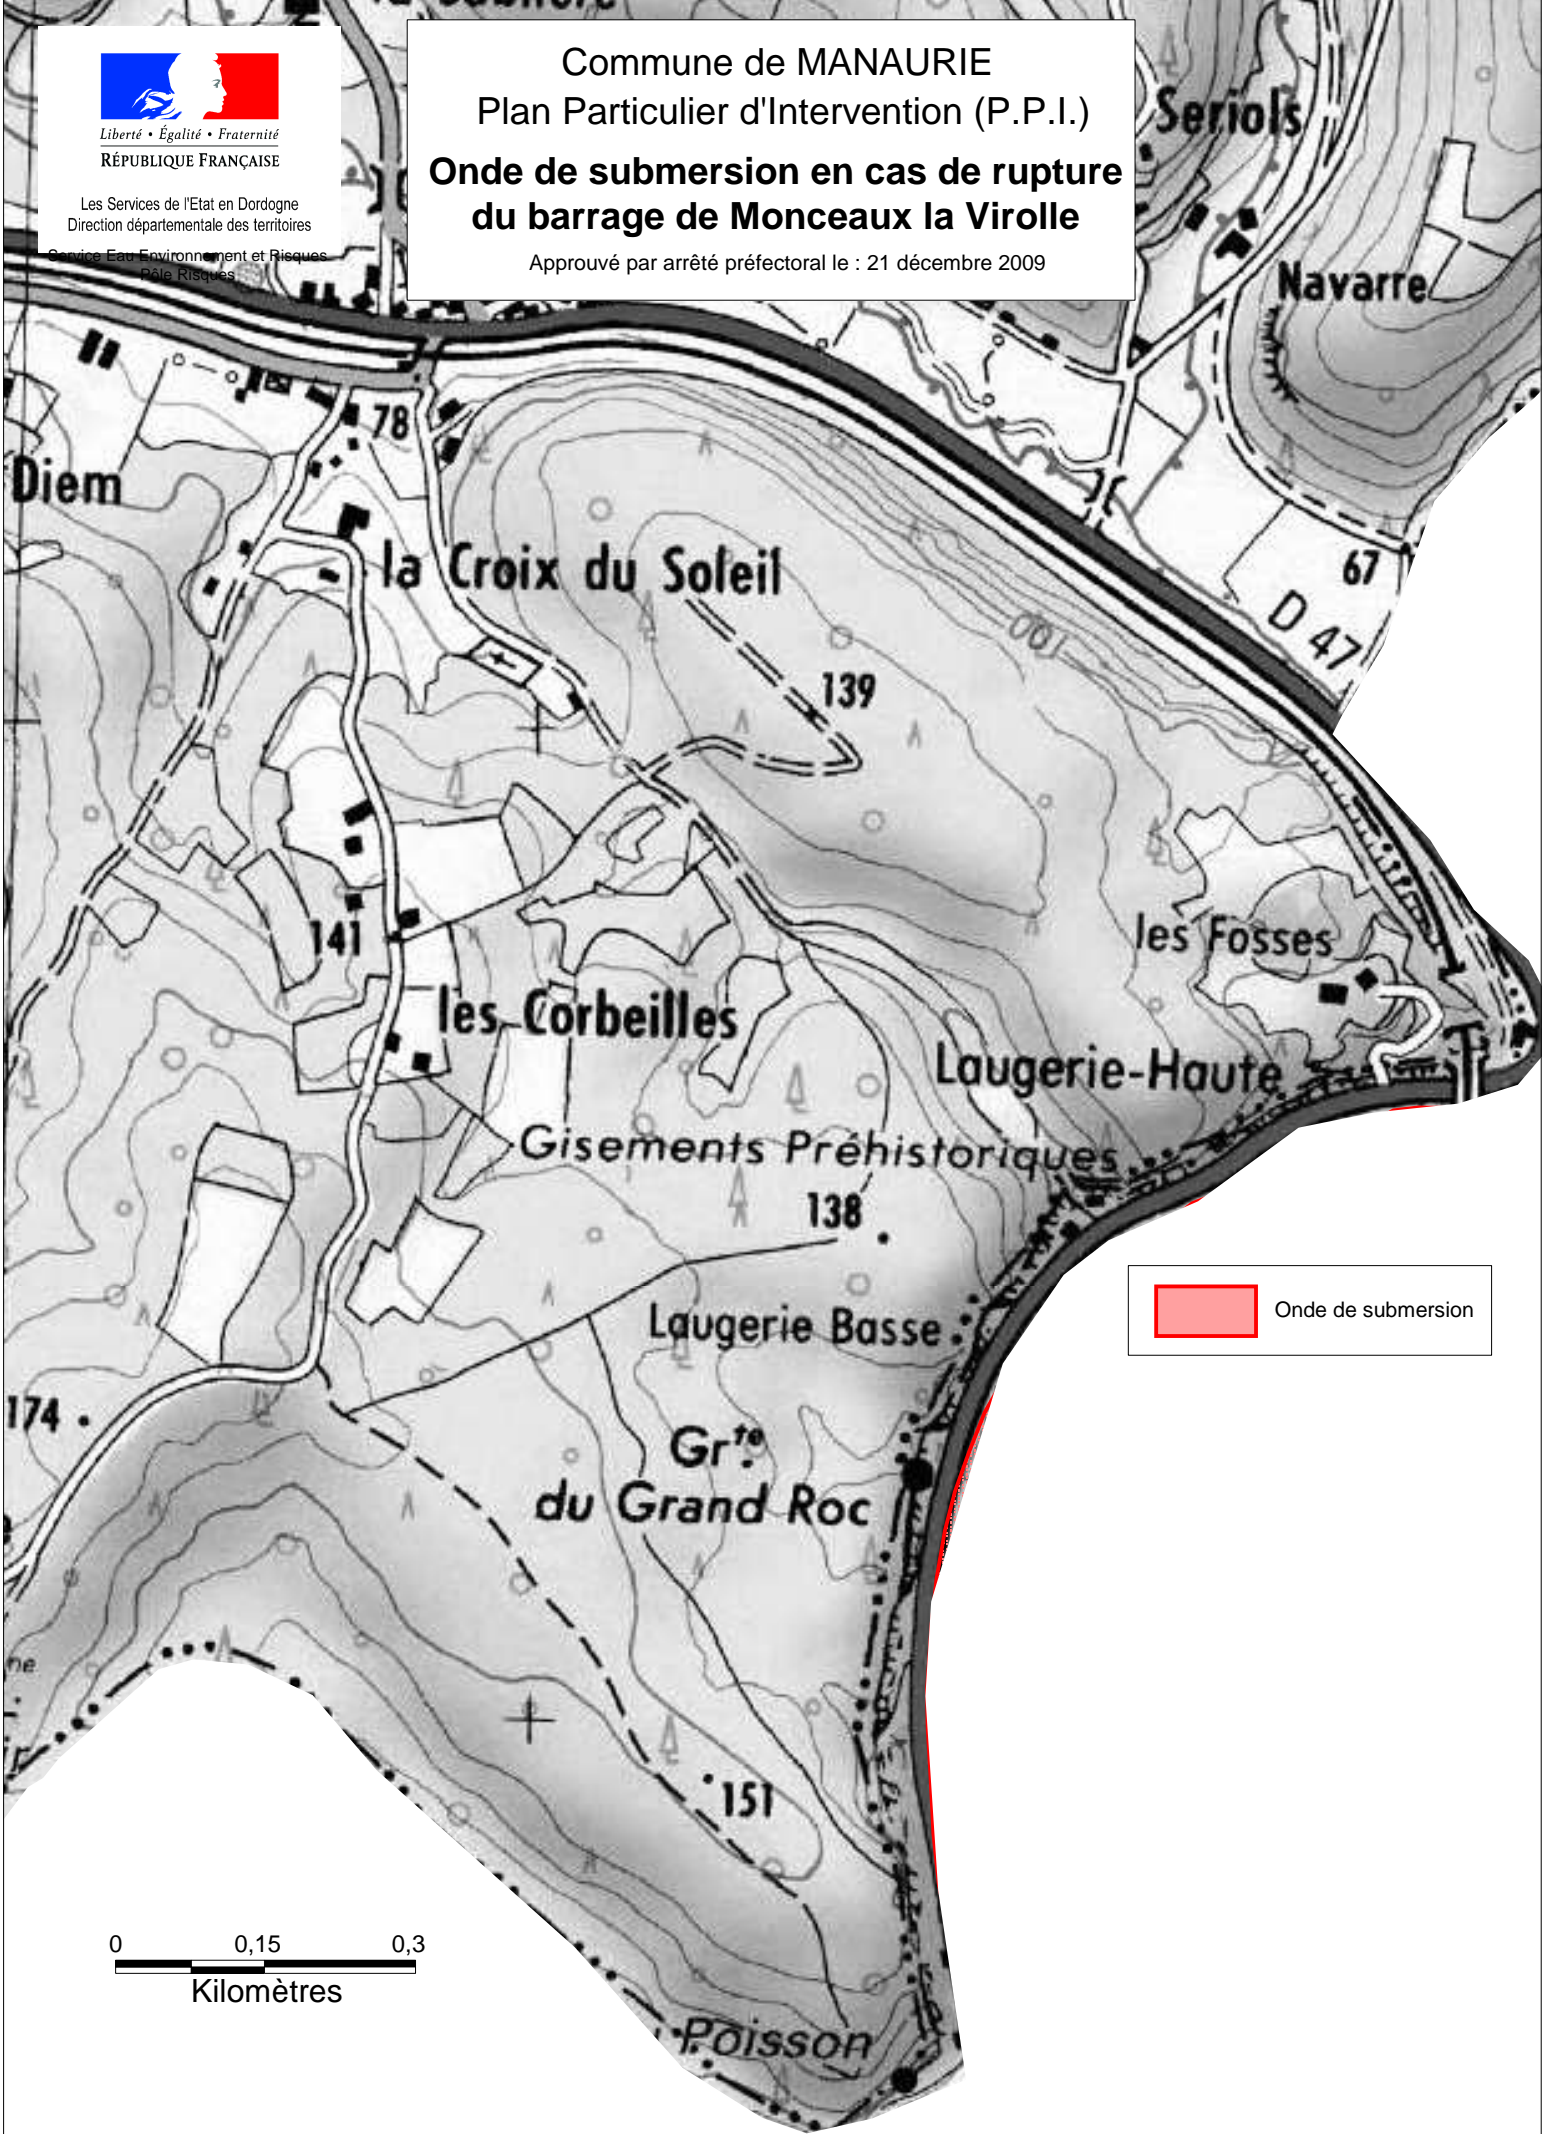

Les Services de l'Etat en Dordogne
Direction départementale des territoires
Service Eau Environnement et Risques
Pôle Risques

Commune de MANAURIE
Plan Particulier d'Intervention (P.P.I.)
**Onde de submersion en cas de rupture
du barrage de Monceaux la Virolle**
Approuvé par arrêté préfectoral le : 21 décembre 2009

Onde de submersion