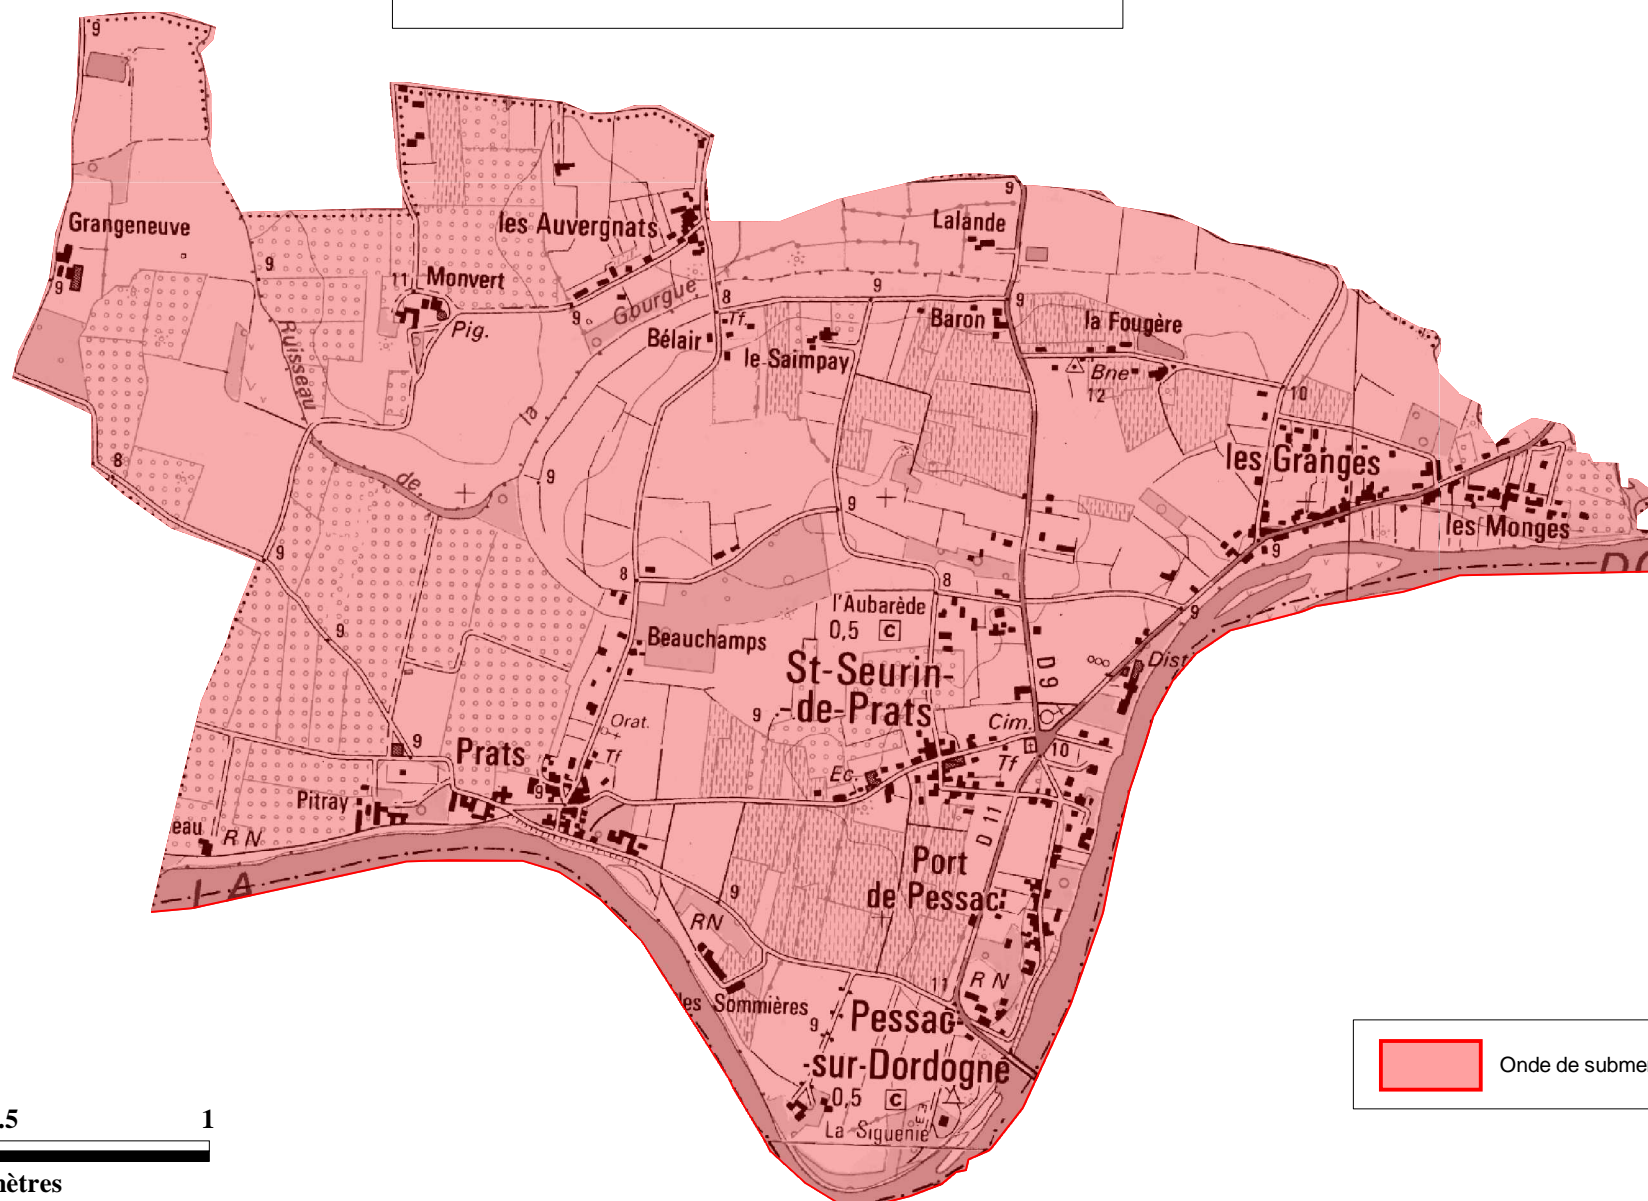

Commune de SAINT SEURIN DE PRATS
Plan Particulier d'Intervention (P.P.I.)
**Onde de submersion en cas de rupture
du barrage de Bort les orgues**

Approuvé par arrêté préfectoral le : 26 octobre 2007

 Onde de submersion