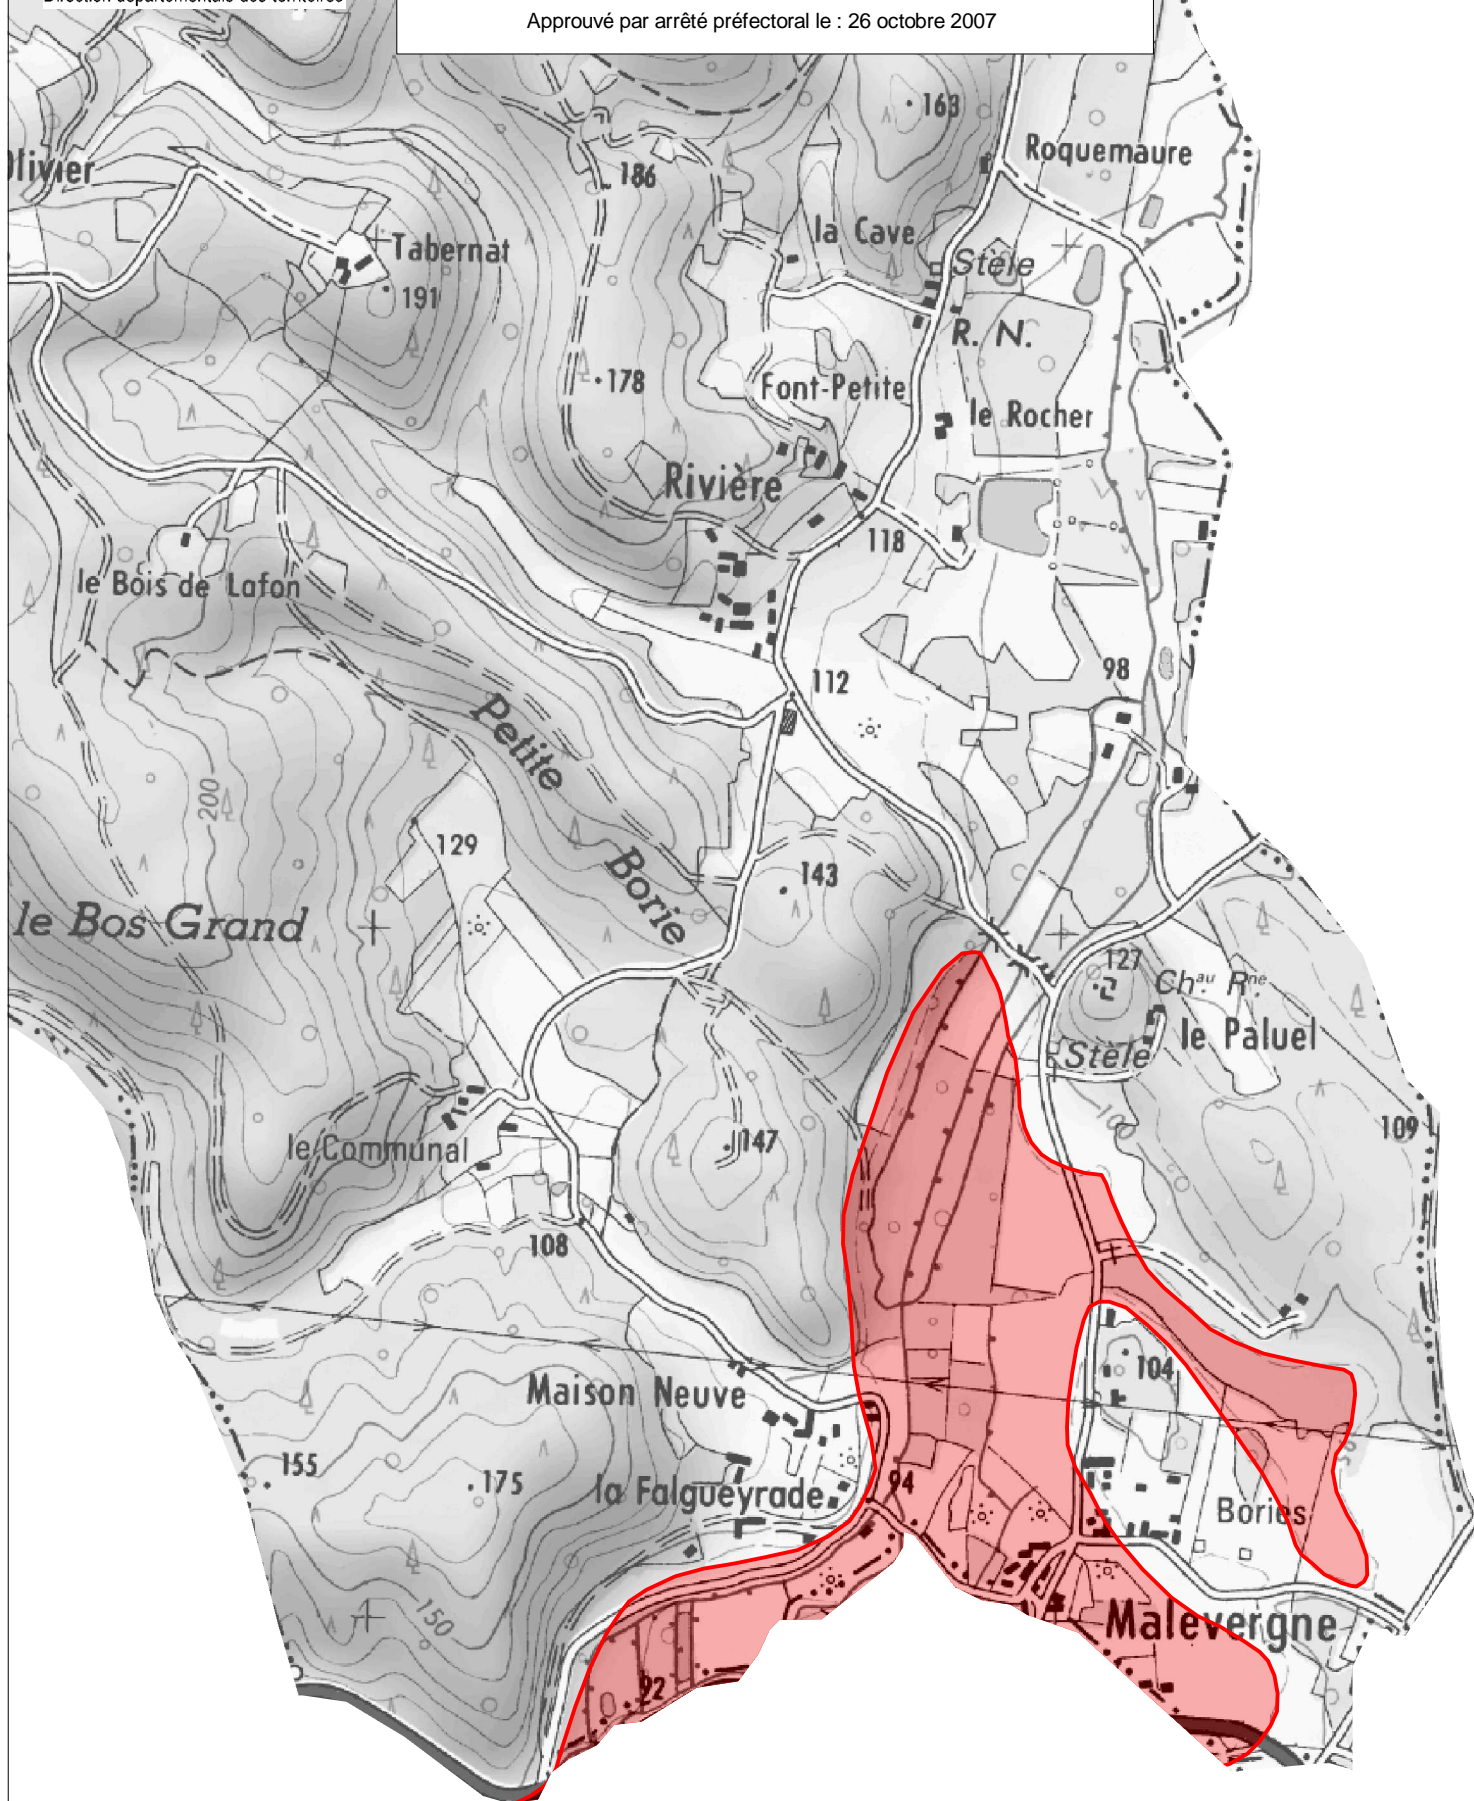

Liberté • Égalité • Fraternité
RÉPUBLIQUE FRANÇAISE

Les Services de l'Etat en Dordogne
Direction départementale des territoires

Commune de SAINT VINCENT LE PALUEL

Plan Particulier d'Intervention (P.P.I.)

Onde de submersion en cas de rupture du barrage de Bort les orgues

Approuvé par arrêté préfectoral le : 26 octobre 2007

Kilomètres

Onde de submersion