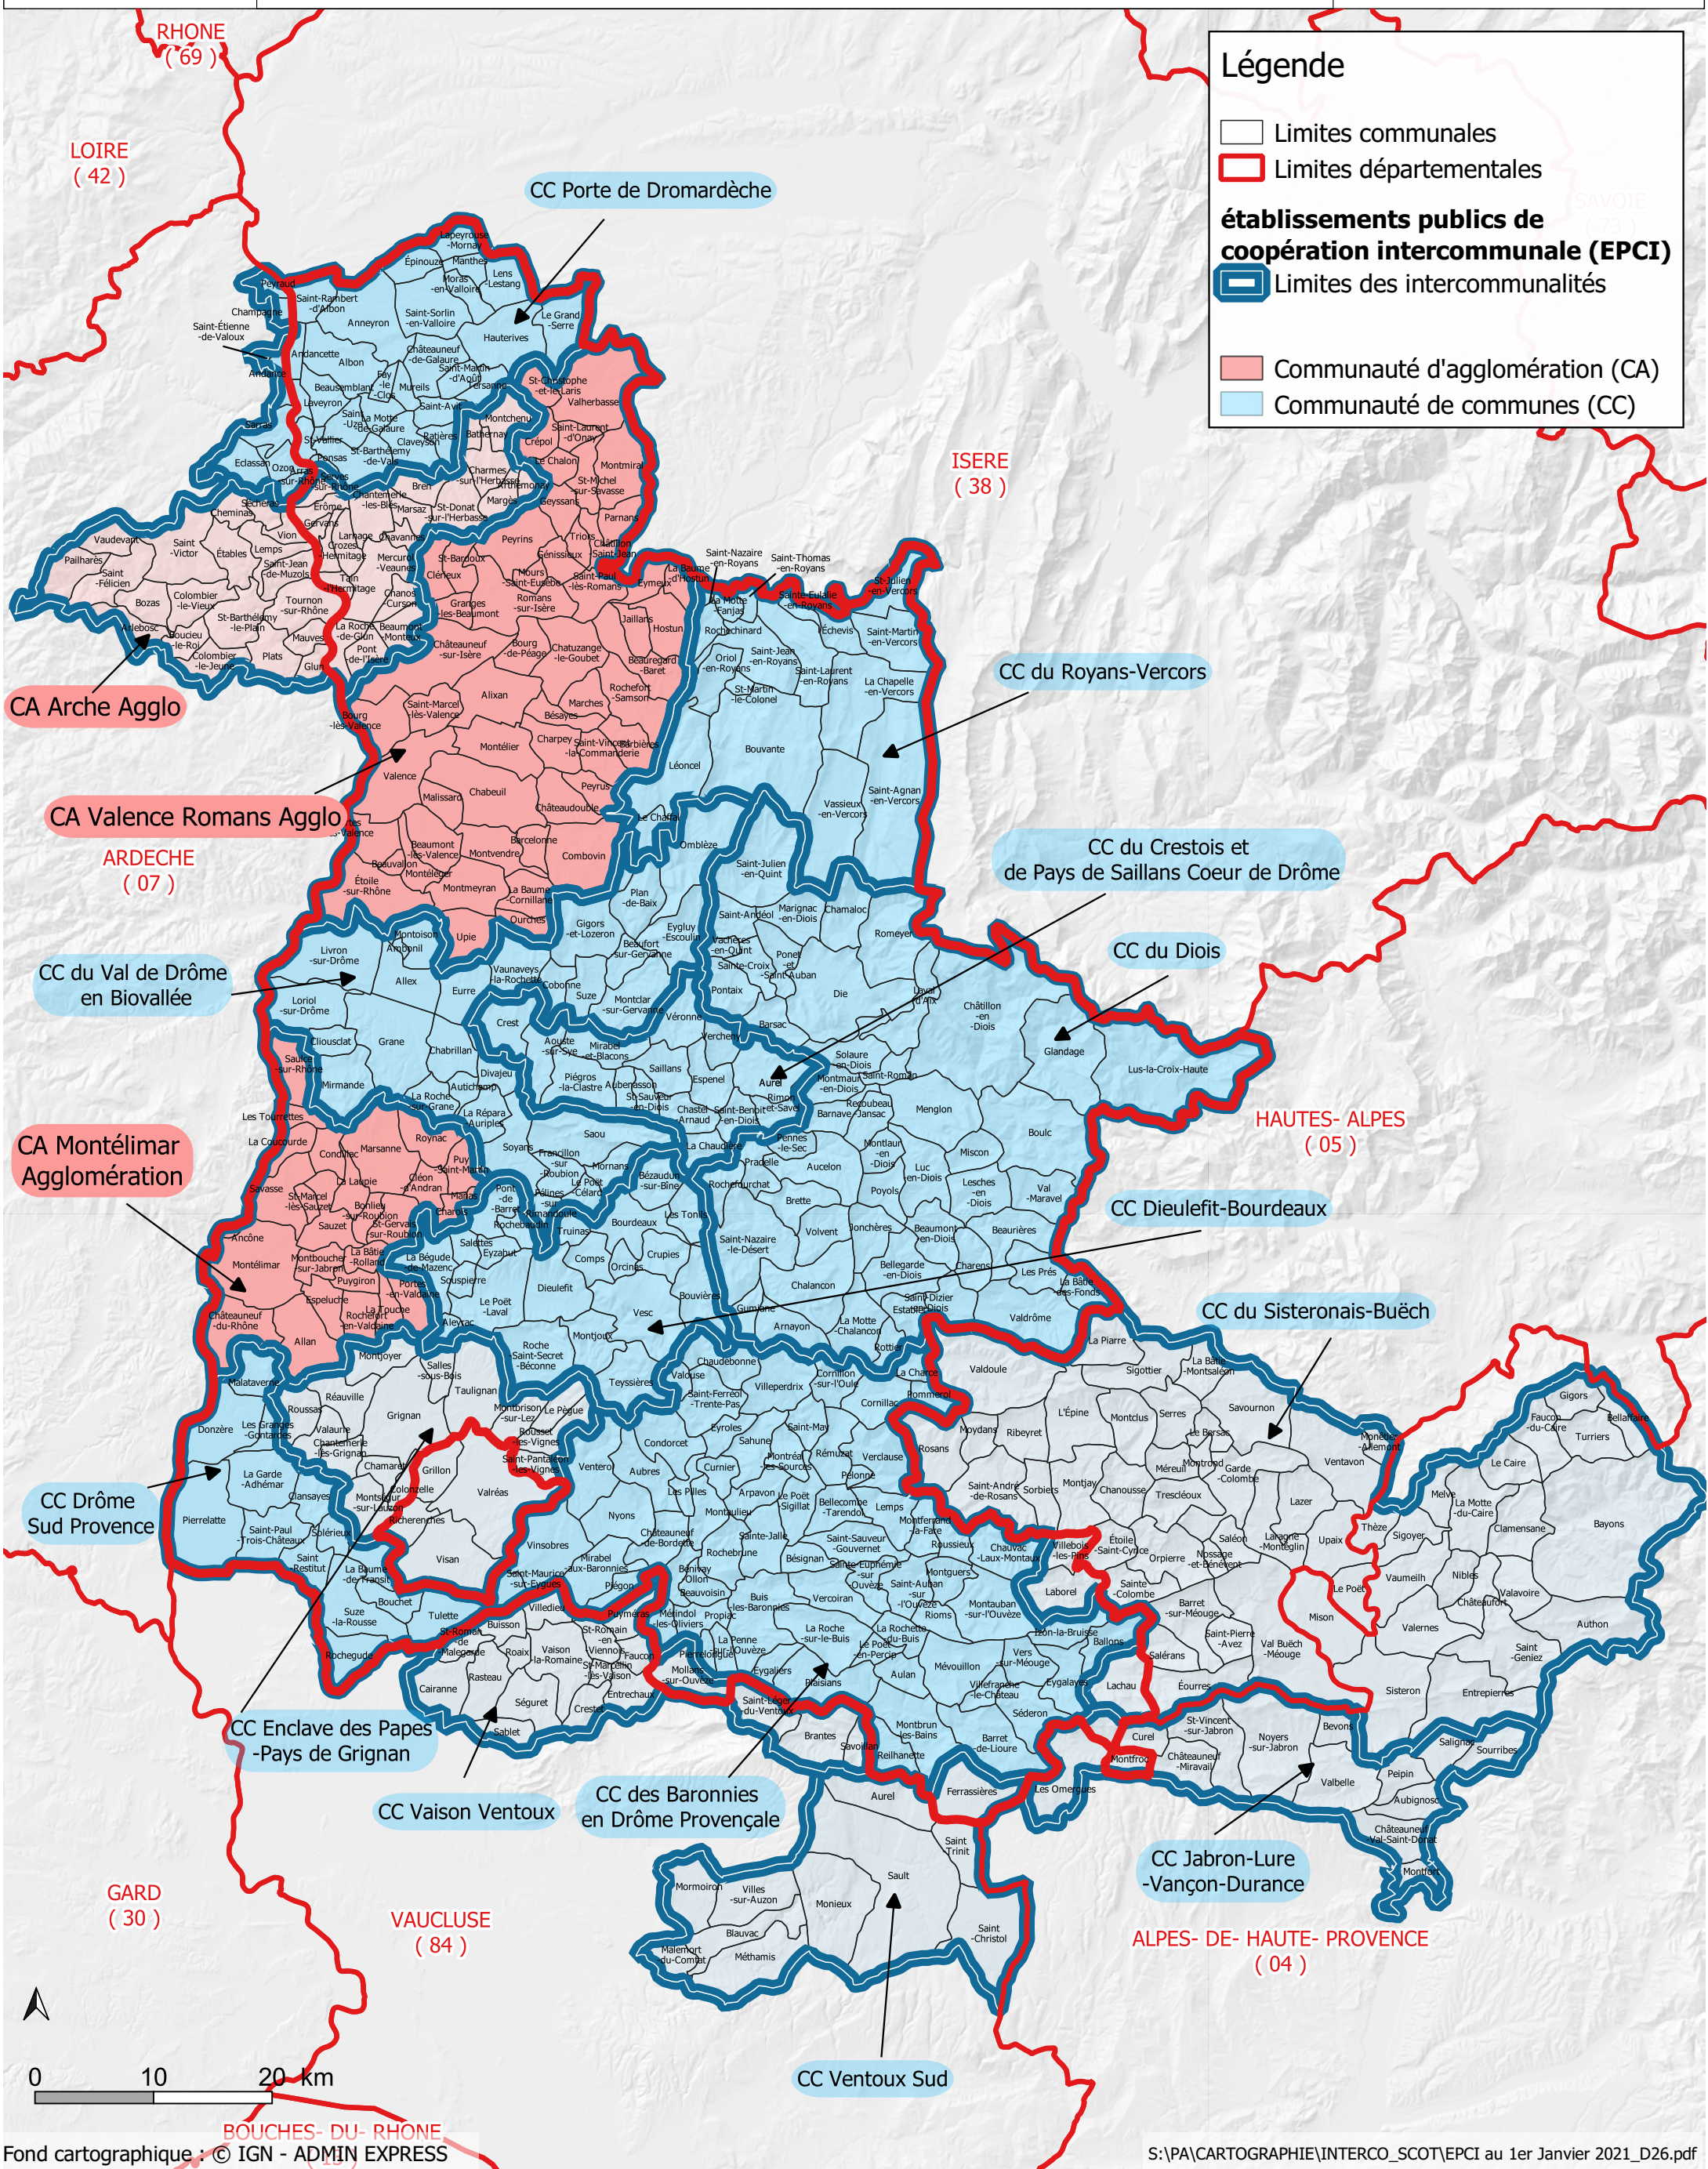

Intercommunalités de la Drôme situation au 1er janvier 2021

Légende

- Limites communales
- Limites départementales
- établissements publics de coopération intercommunale (EPCI)**
- Limites des intercommunalités
- Communauté d'agglomération (CA)
- Communauté de communes (CC)