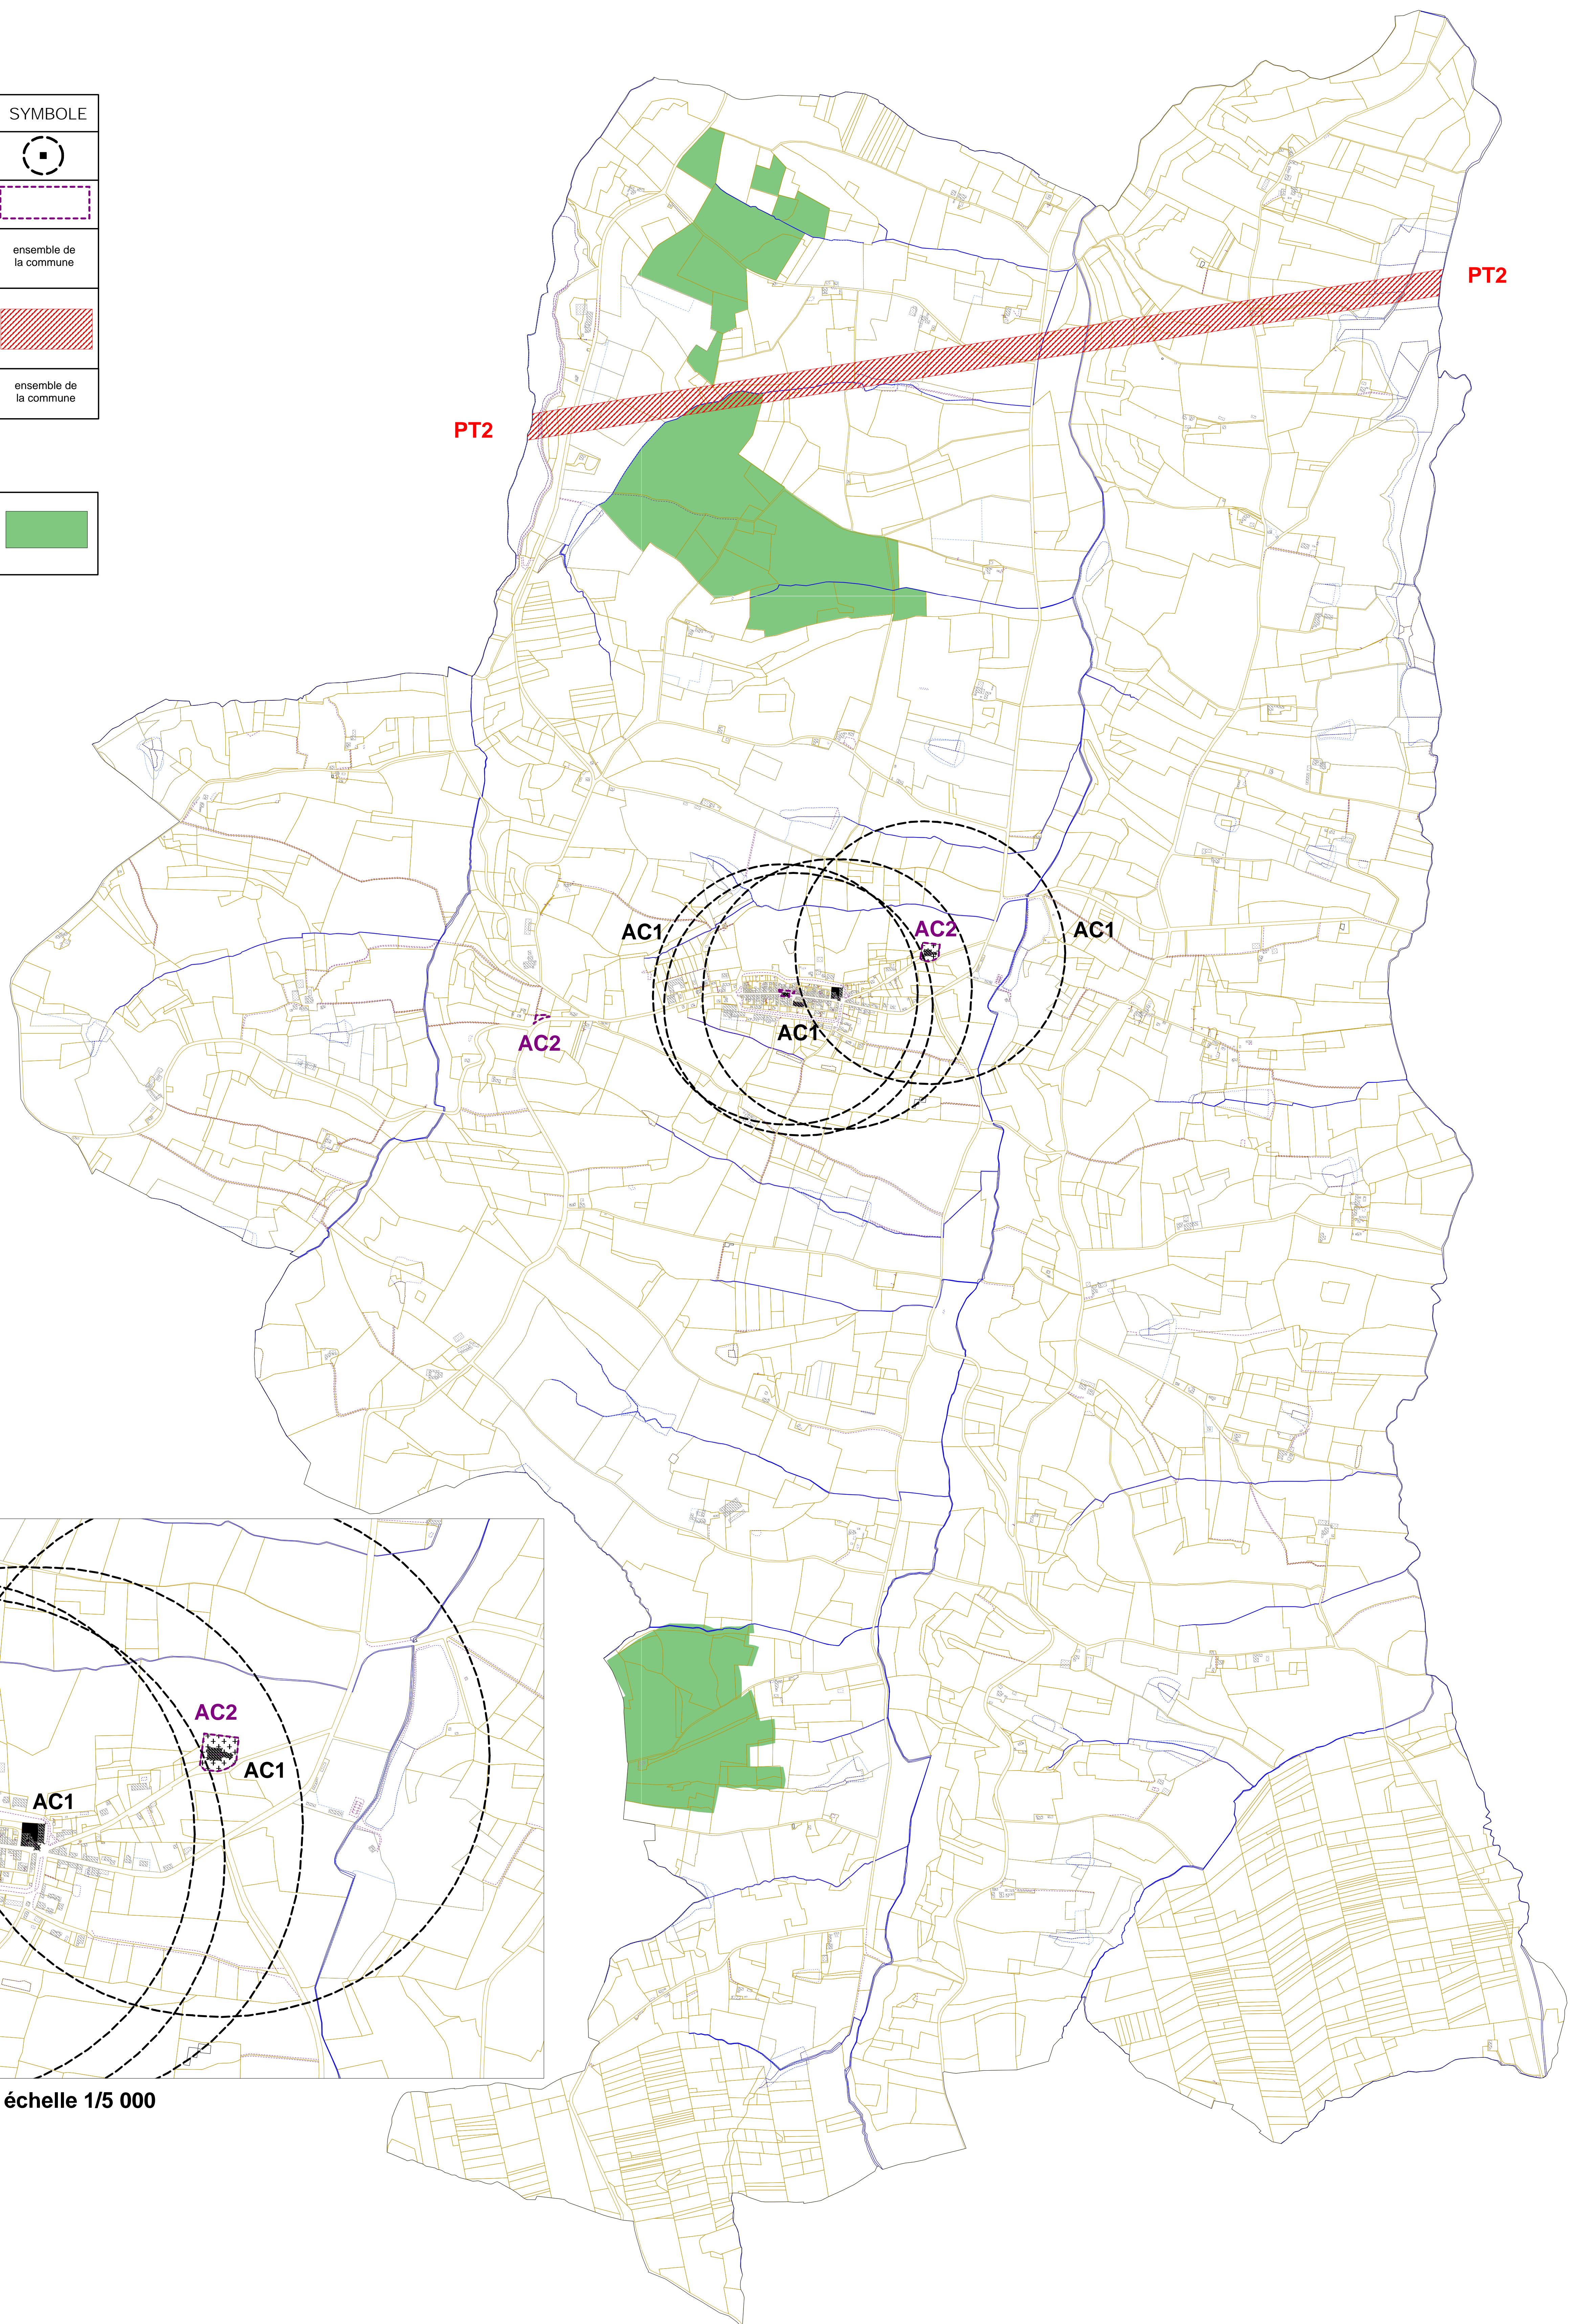

Commune de BASSOUES

Servitudes d'Utilité Publiques

Mise à jour du 14 /10/2020  
échelle 1/10 000

CODE	INTITULE	SYMBOLE
AC1	Servitudes de protection des monuments historiques : -- classés ou inscrits	
AC2	Servitudes de protection des sites et monuments naturels : -- classés	
PM1r	Servitude résultant des plans d'exposition aux risques naturels prévisibles -- retrait gonflement des argiles	ensemble de la commune
PT2	Servitudes relatives aux transmissions radioélectriques concernant la protection contre les obstacles, des centres d'émission et de réception exploités par l'Etat	
T7	Servitudes aéronautiques à l'extérieur des zones de dégagement concernant les installations particulières	ensemble de la commune

Autres contraintes

ONF	Bois et forêts relevant du régime forestier Forêt domaniale "Armagnac" Forêt départementale "Gers"	
-----	--	--

zoom échelle 1/5 000