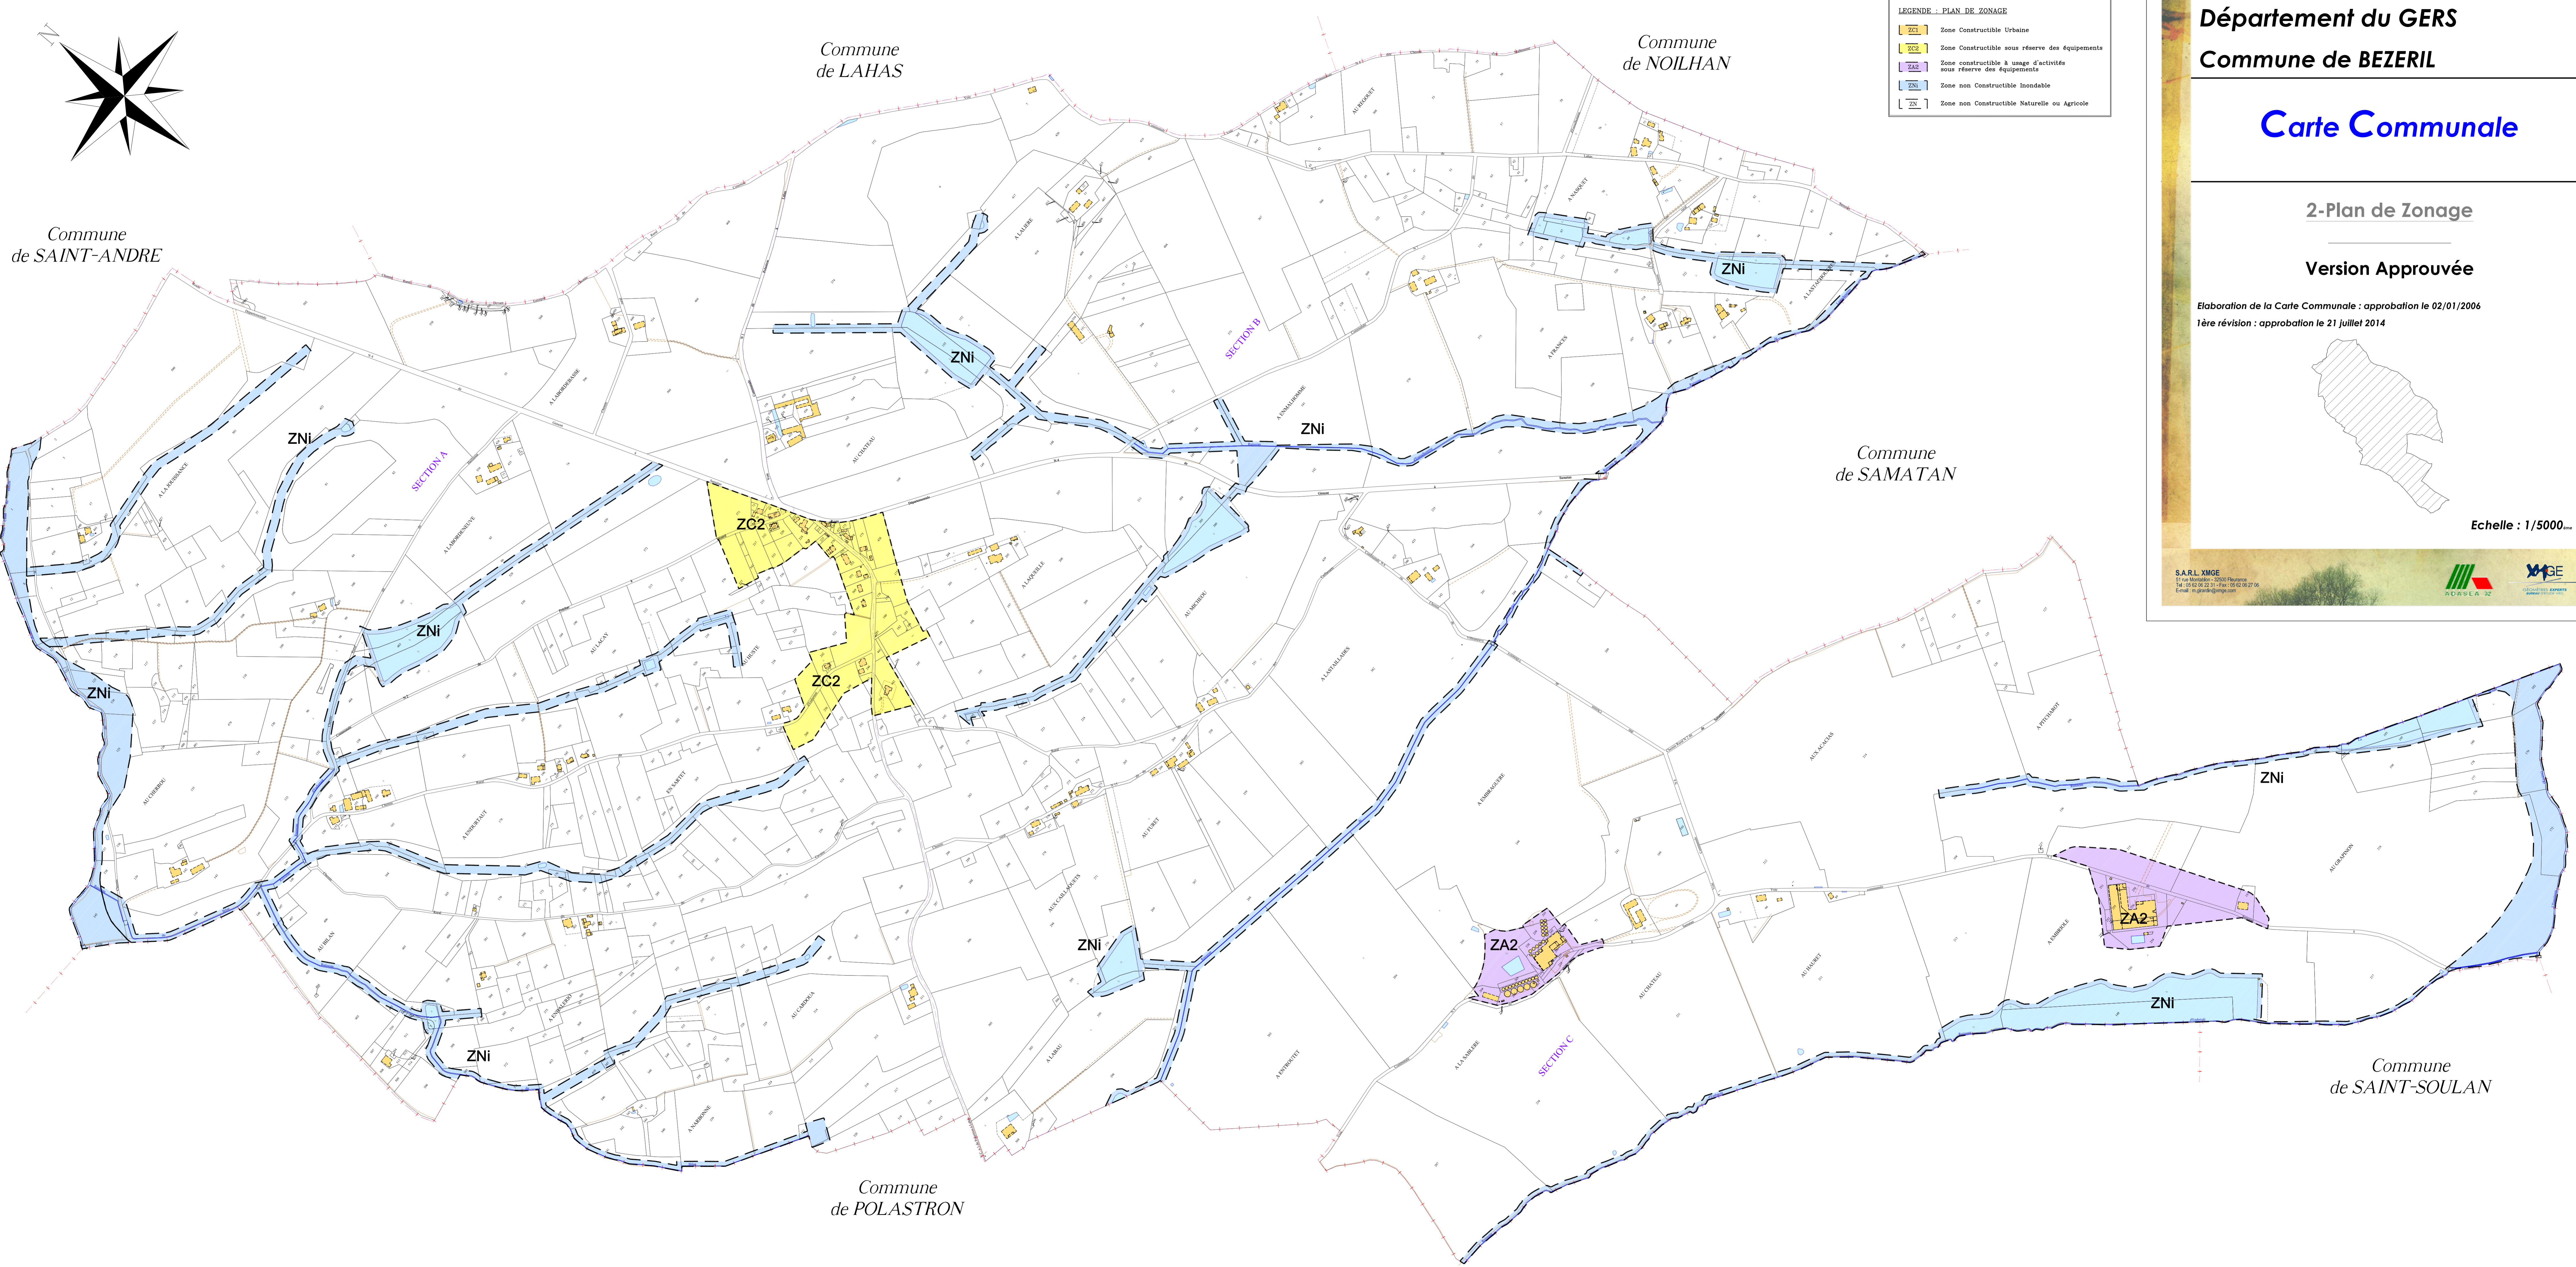

Commune de SAINT-ANDRE

Commune de LAHAS

Commune de NOILHAN

LEGENDE - PLAN DE ZONAGE

ZC1	Zone Constructible Urbaine
ZC2	Zone Constructible sous réserve des équipements
ZA2	Zone constructible à usage d'activités sous réserve des équipements
ZNi	Zone non Constructible inondable
ZN	Zone non Constructible Naturelle ou Agricole

Département du GERS

Commune de BEZERIL

Carte Communale

2-Plan de Zonage

Version Approuvée

Elaboration de la Carte Communale : approbation le 02/01/2006
1ère révision : approbation le 21 juillet 2014

Echelle : 1/5000...

Commune de SAINT-SOULAN

Commune de POLASTRON