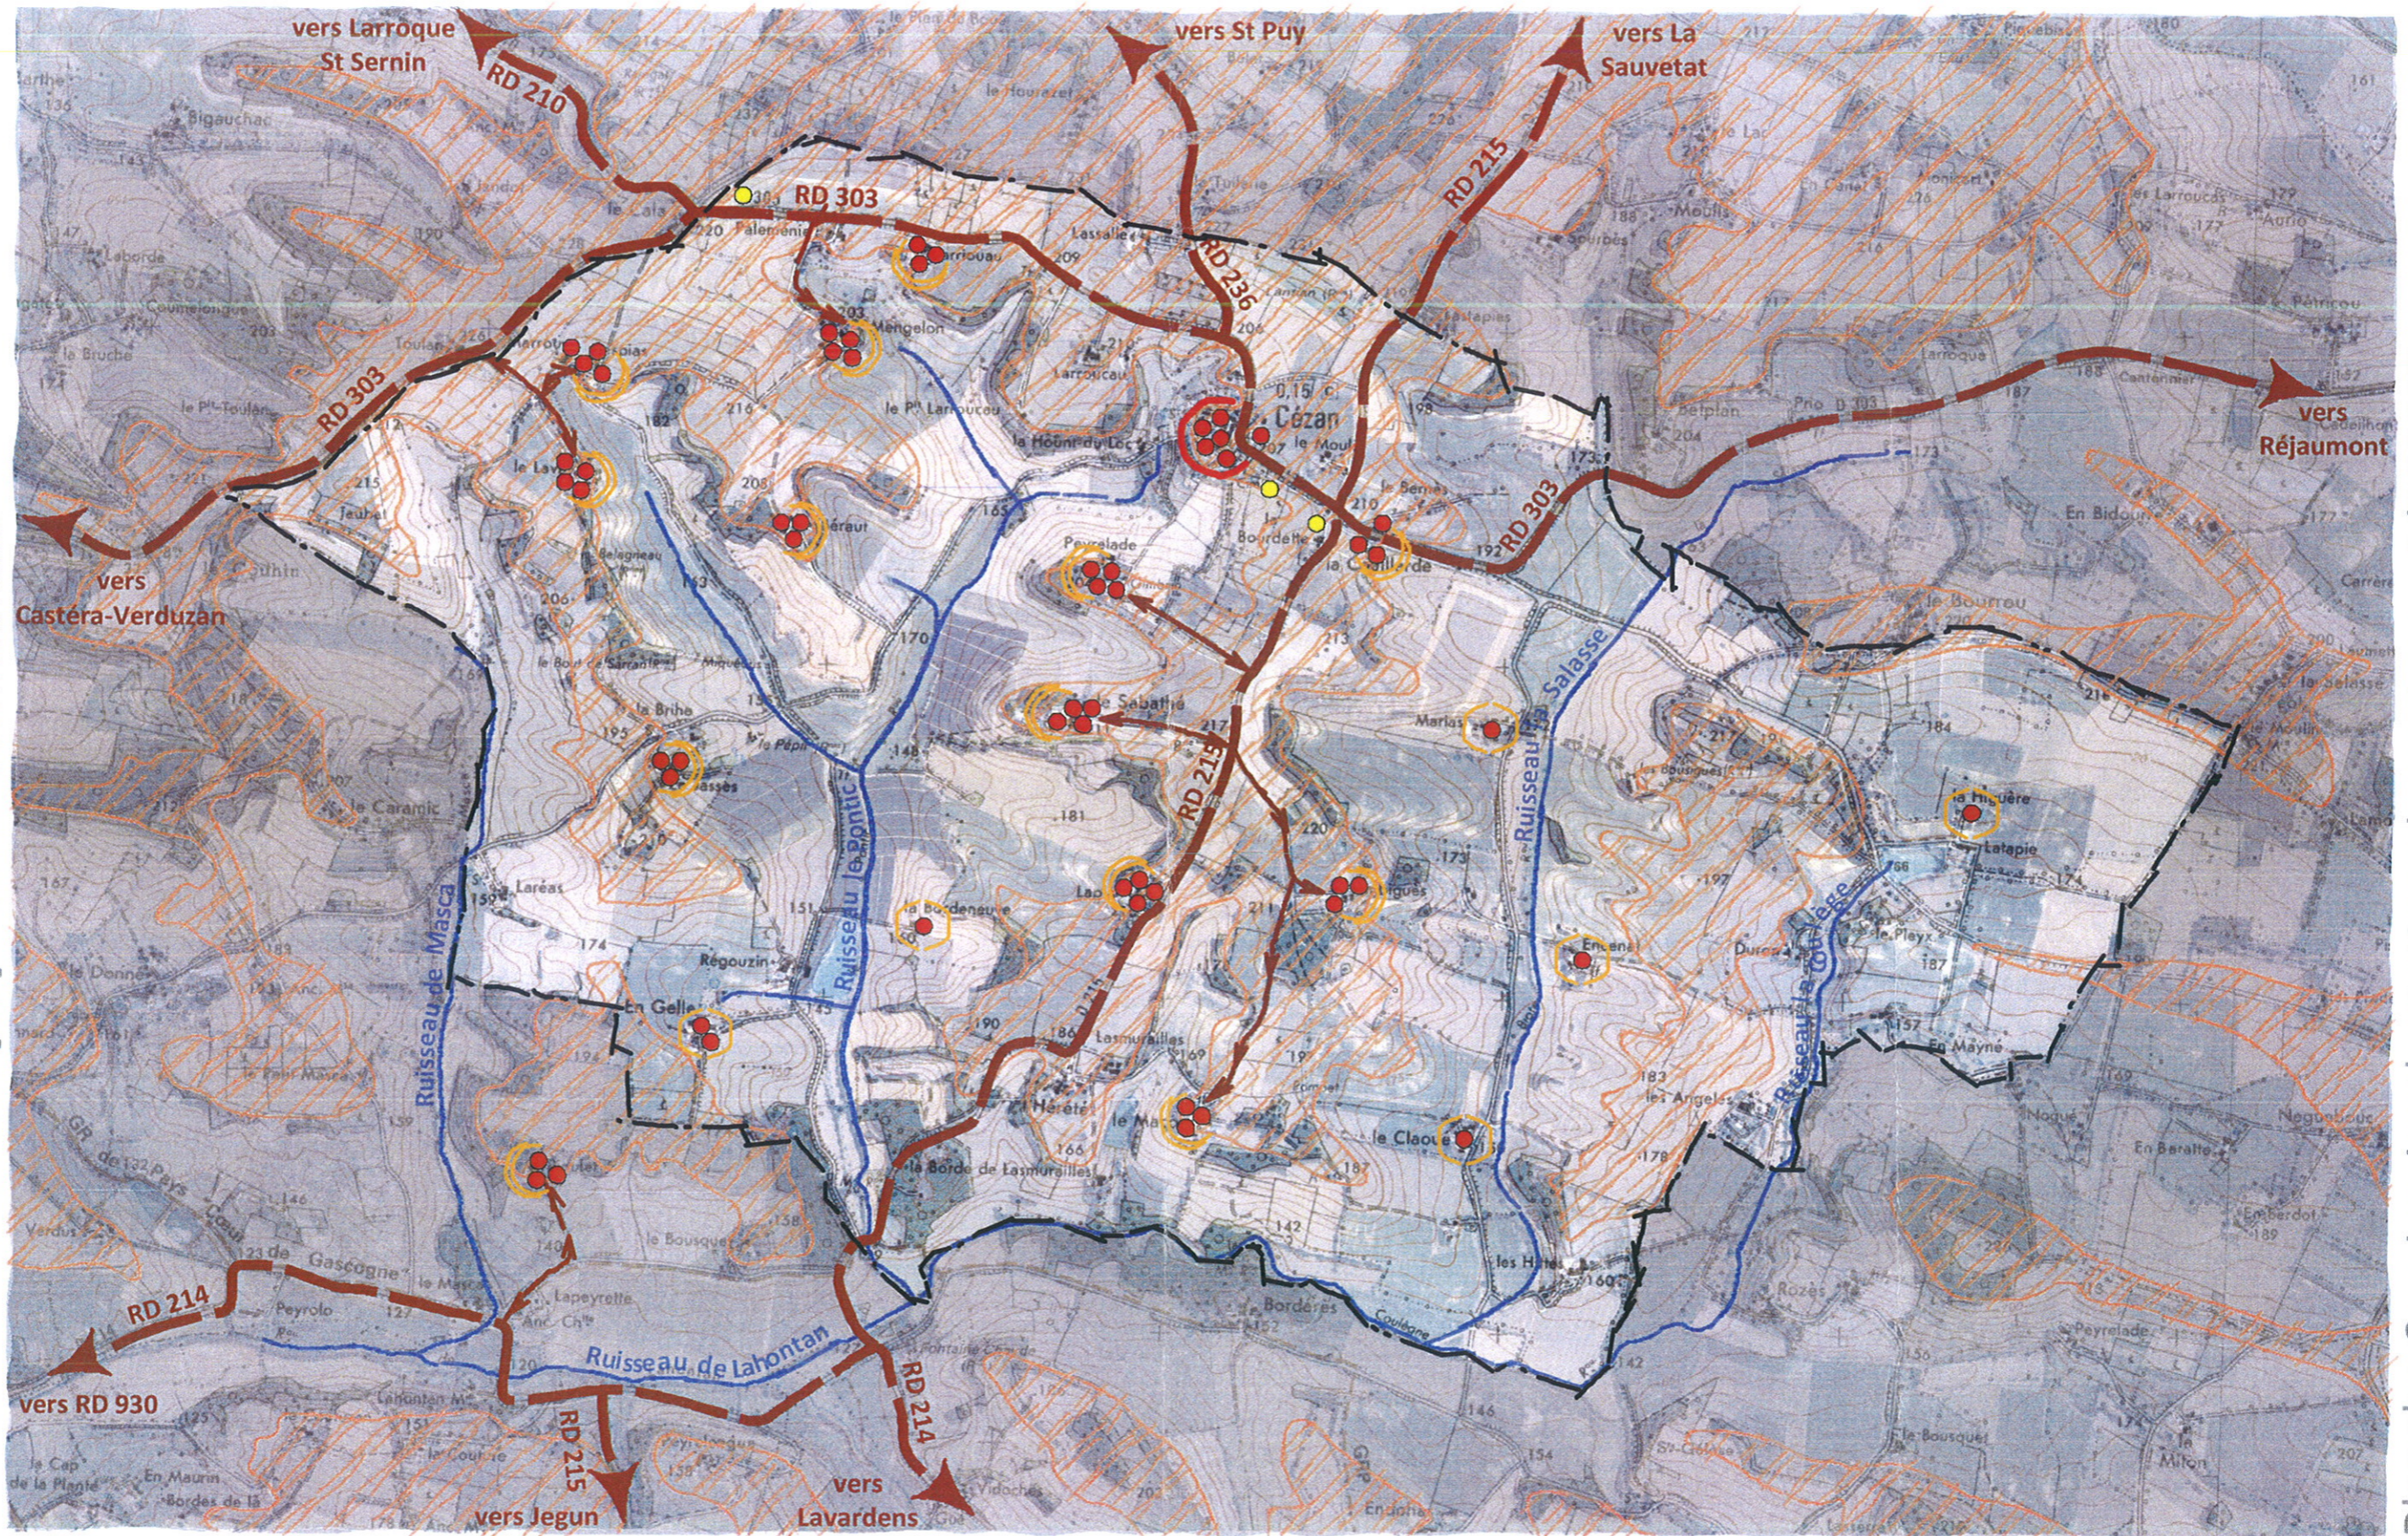

DEPARTEMENT DU GERS

COMMUNE DE CEZAN

Pièce n°1 :

Annexe au rapport de présentation

Volet paysager

Gildas CARRE
Urbaniste
19 ch. de Bergaire
82440 REALVILLE
☎ : 05.63.93.21.19

Marc GIRARDIN
Géomètre-Expert
51 rue Montablon
32500 FLEURANCE
☎ : 05.62.06.22.31

SAMUEL COUPEY
Paysagiste
Higuères
32700 CASTERA LECTOULOIS
☎ : 05.62.68.58.29

Commune de Cézan [32] - Carte communale

Planche 1b : La topographie

Légende :

Bourg

Ensemble sur plateau à la rupture de pente, en belvédère

Ensemble à mi-pente [plus rarement en fond de vallée]

Habitat récent

Commune de Cézan [32] - Carte communale

Planche 2b : Les implantations humaines

- Légende :**
-  Boisements et haies à la rupture de pente
 -  Boisements et haies de mi-pente ou de fond de vallée

Commune de Cézan [32] - Carte communale

Planche 3b : L'occupation des sols