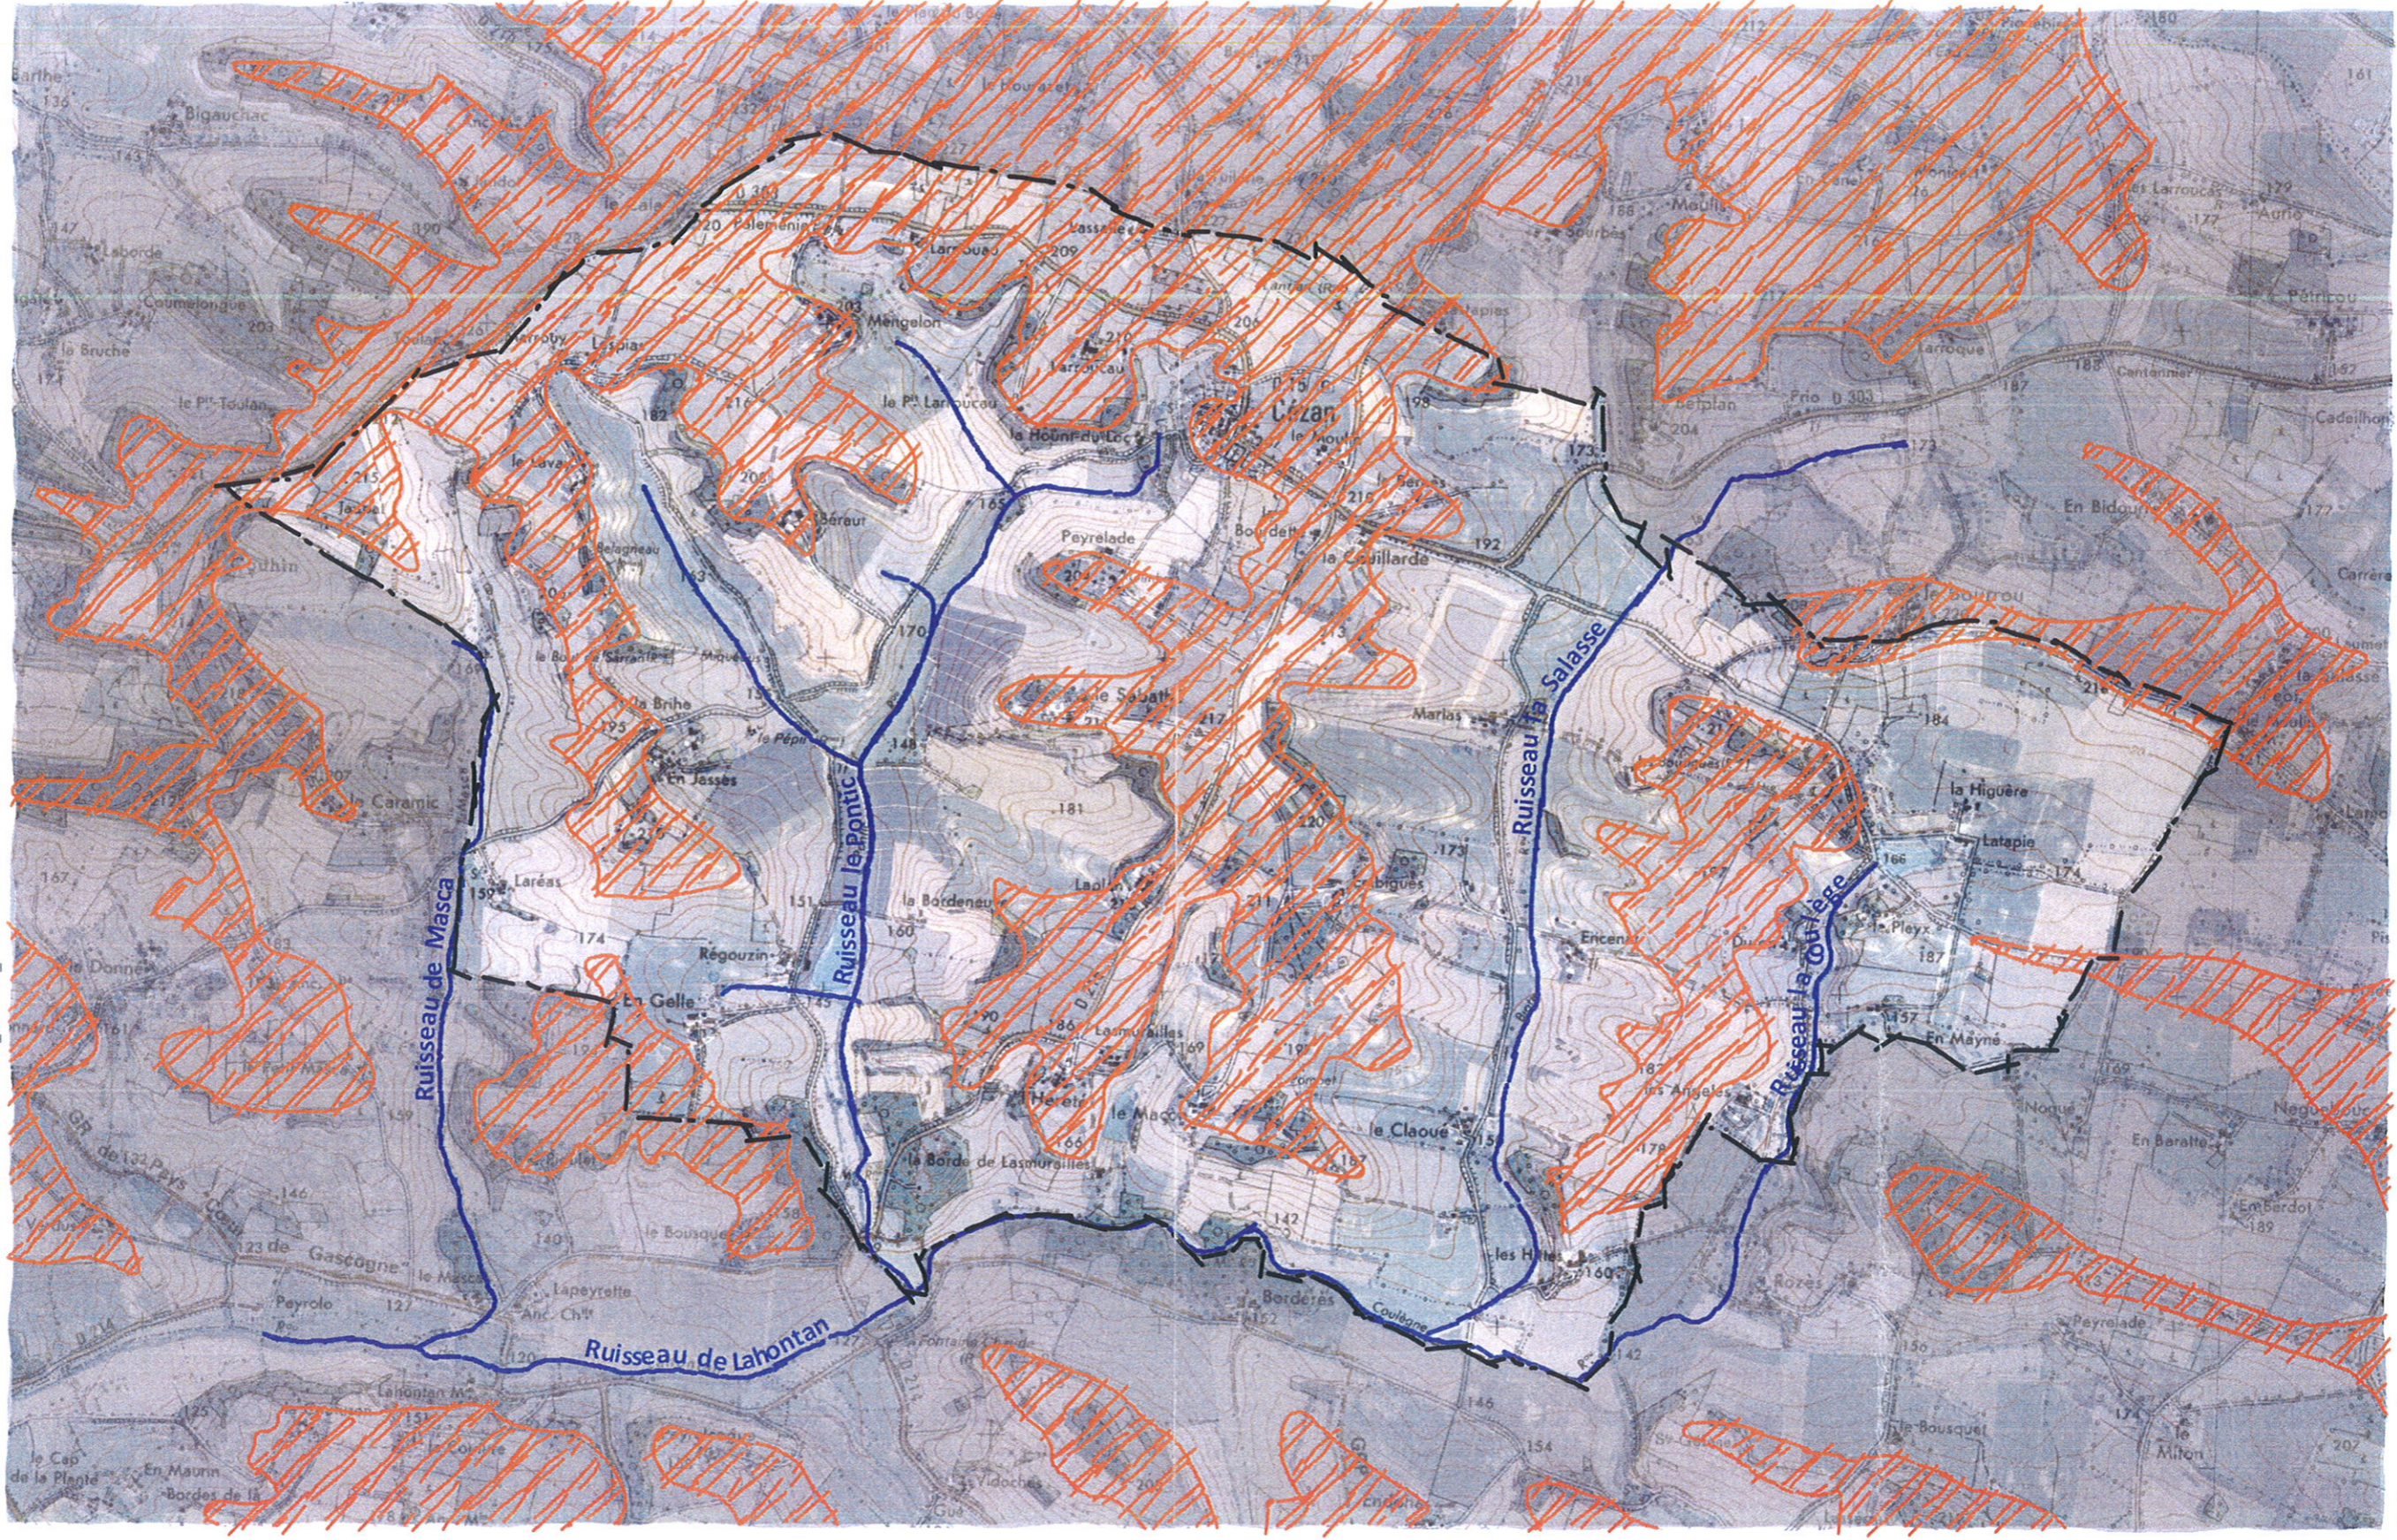

DEPARTEMENT DU GERS

COMMUNE DE CEZAN

Pièce n°1 :

Annexe au rapport de présentation

Volet paysager

Gildas CARRE
Urbaniste
19 ch. de Bergaire
82440 REALVILLE
☎ : 05.63.93.21.19

Marc GIRARDIN
Géomètre-Expert
51 rue Montablon
32500 FLEURANCE
☎ : 05.62.06.22.31

SAMUEL COUPEY
Paysagiste
Higuères
32700 CASTERA LECTOULOIS
☎ : 05.62.68.58.29

Commune de Cézan [32] - Carte communale

Planche 1b : La topographie

Légende :

Bourg

Ensemble sur plateau à la rupture de pente, en belvédère

Ensemble à mi-pente [plus rarement en fond de vallée]

Habitat récent

Commune de Cézan [32] - Carte communale

Planche 2b : Les implantations humaines

- Légende :**
-  Boisements et haies à la rupture de pente
 -  Boisements et haies de mi-pente ou de fond de vallée

Commune de Cézan [32] - Carte communale

Planche 3b : L'occupation des sols