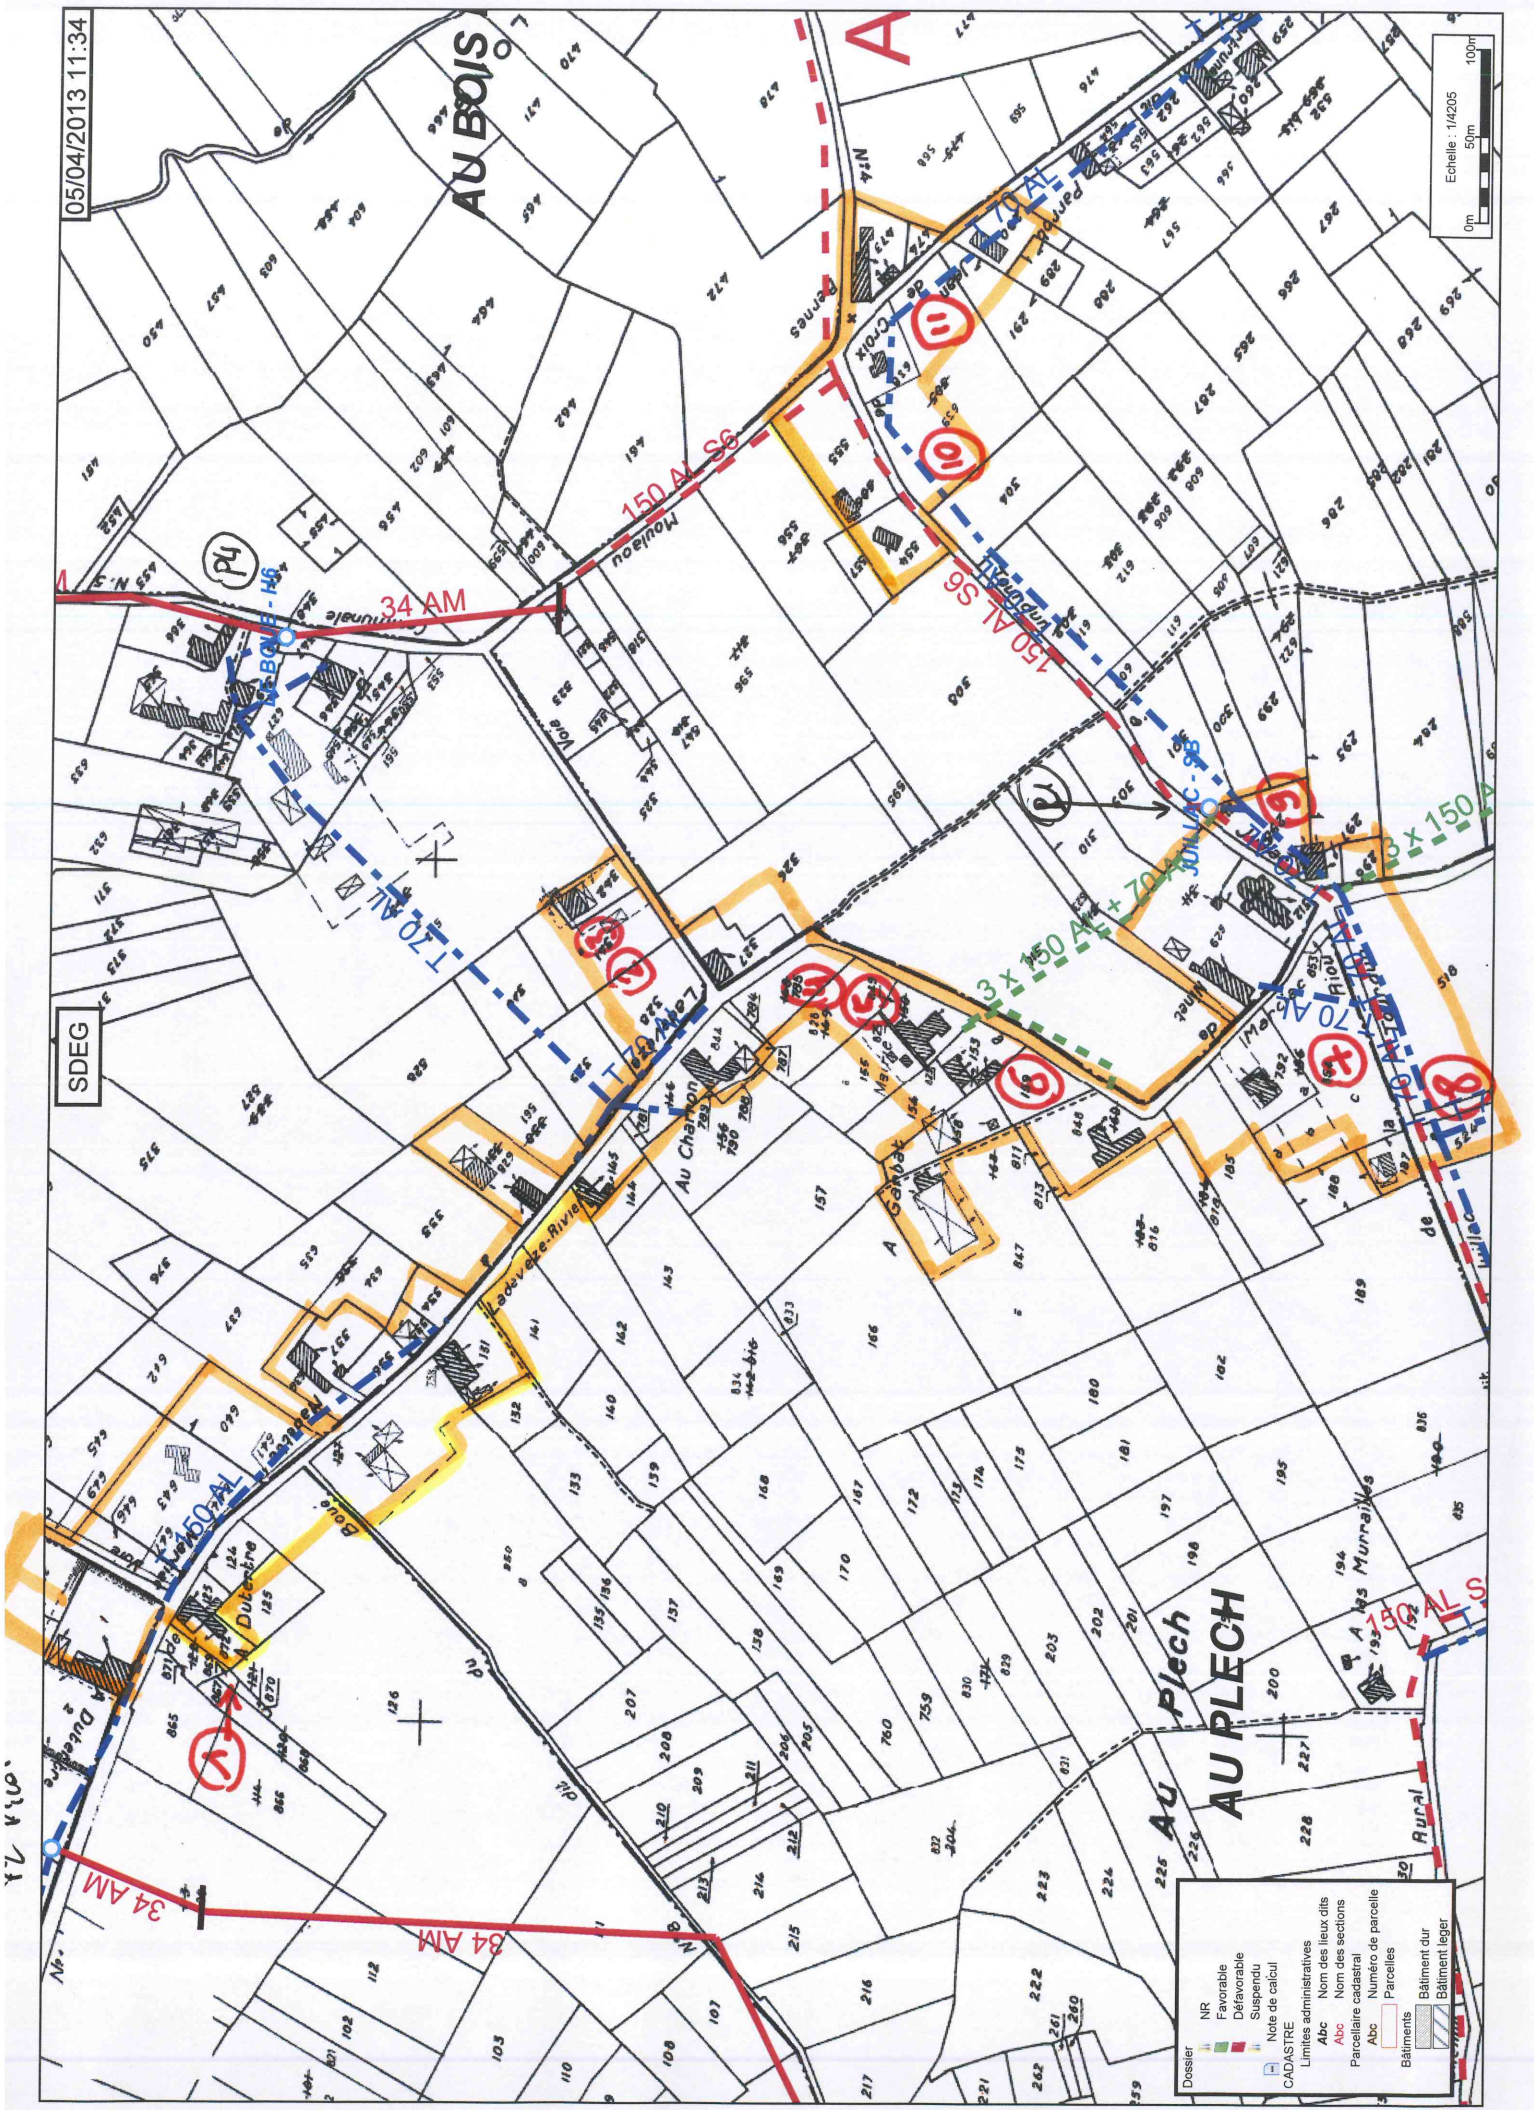

F

Commune de Juillac

Carte communale

Carte communale de Juillac Réseaux

Approuvé par délibération du Conseil Municipal en date du _____

Dates de l'enquête publique : _____

Arrêté n° _____, en date du _____

05/04/2013 11:34

SDEG

Dossier	NR	Favorable	Défavorable	Suspendu	Note de calcul
Limites administratives	ABC	Nom des lieux-dits	ABC	Nom des sections	Parcelles cadastrales
CADASTRE	ABC	Noméro de parcelle	ABC	Parcelles	Bâtiments
					Bâtiment dur
					Bâtiment léger

7L 110

Dossier	NR	Favorable	Defavorable	Suspendu	Note de calcul
CADASTRE	Limites administratives				
	Abc	Abc	Abc	Abc	Abc
	Nom des lieux dits				
	Nom des sections				
	Parcelle cadastrale				
	Abc	Numéro de parcelle			
	Parcelles				
	Bâtiments				
	Bâtiment dur				
	Bâtiment léger				

B

19

Dossier

- NR Favorable
- Favorable
- Defavorable
- Suspendu
- Note de calcul

CADASTRE

- Limites administratives
- ABC Nom des lieux dits
- ABC Nom des sections
- Parcelle cadastrale
- ABC Numéro de parcelle
- Parcelles
- Bâtiments
- Bâtiment dur
- Bâtiment léger