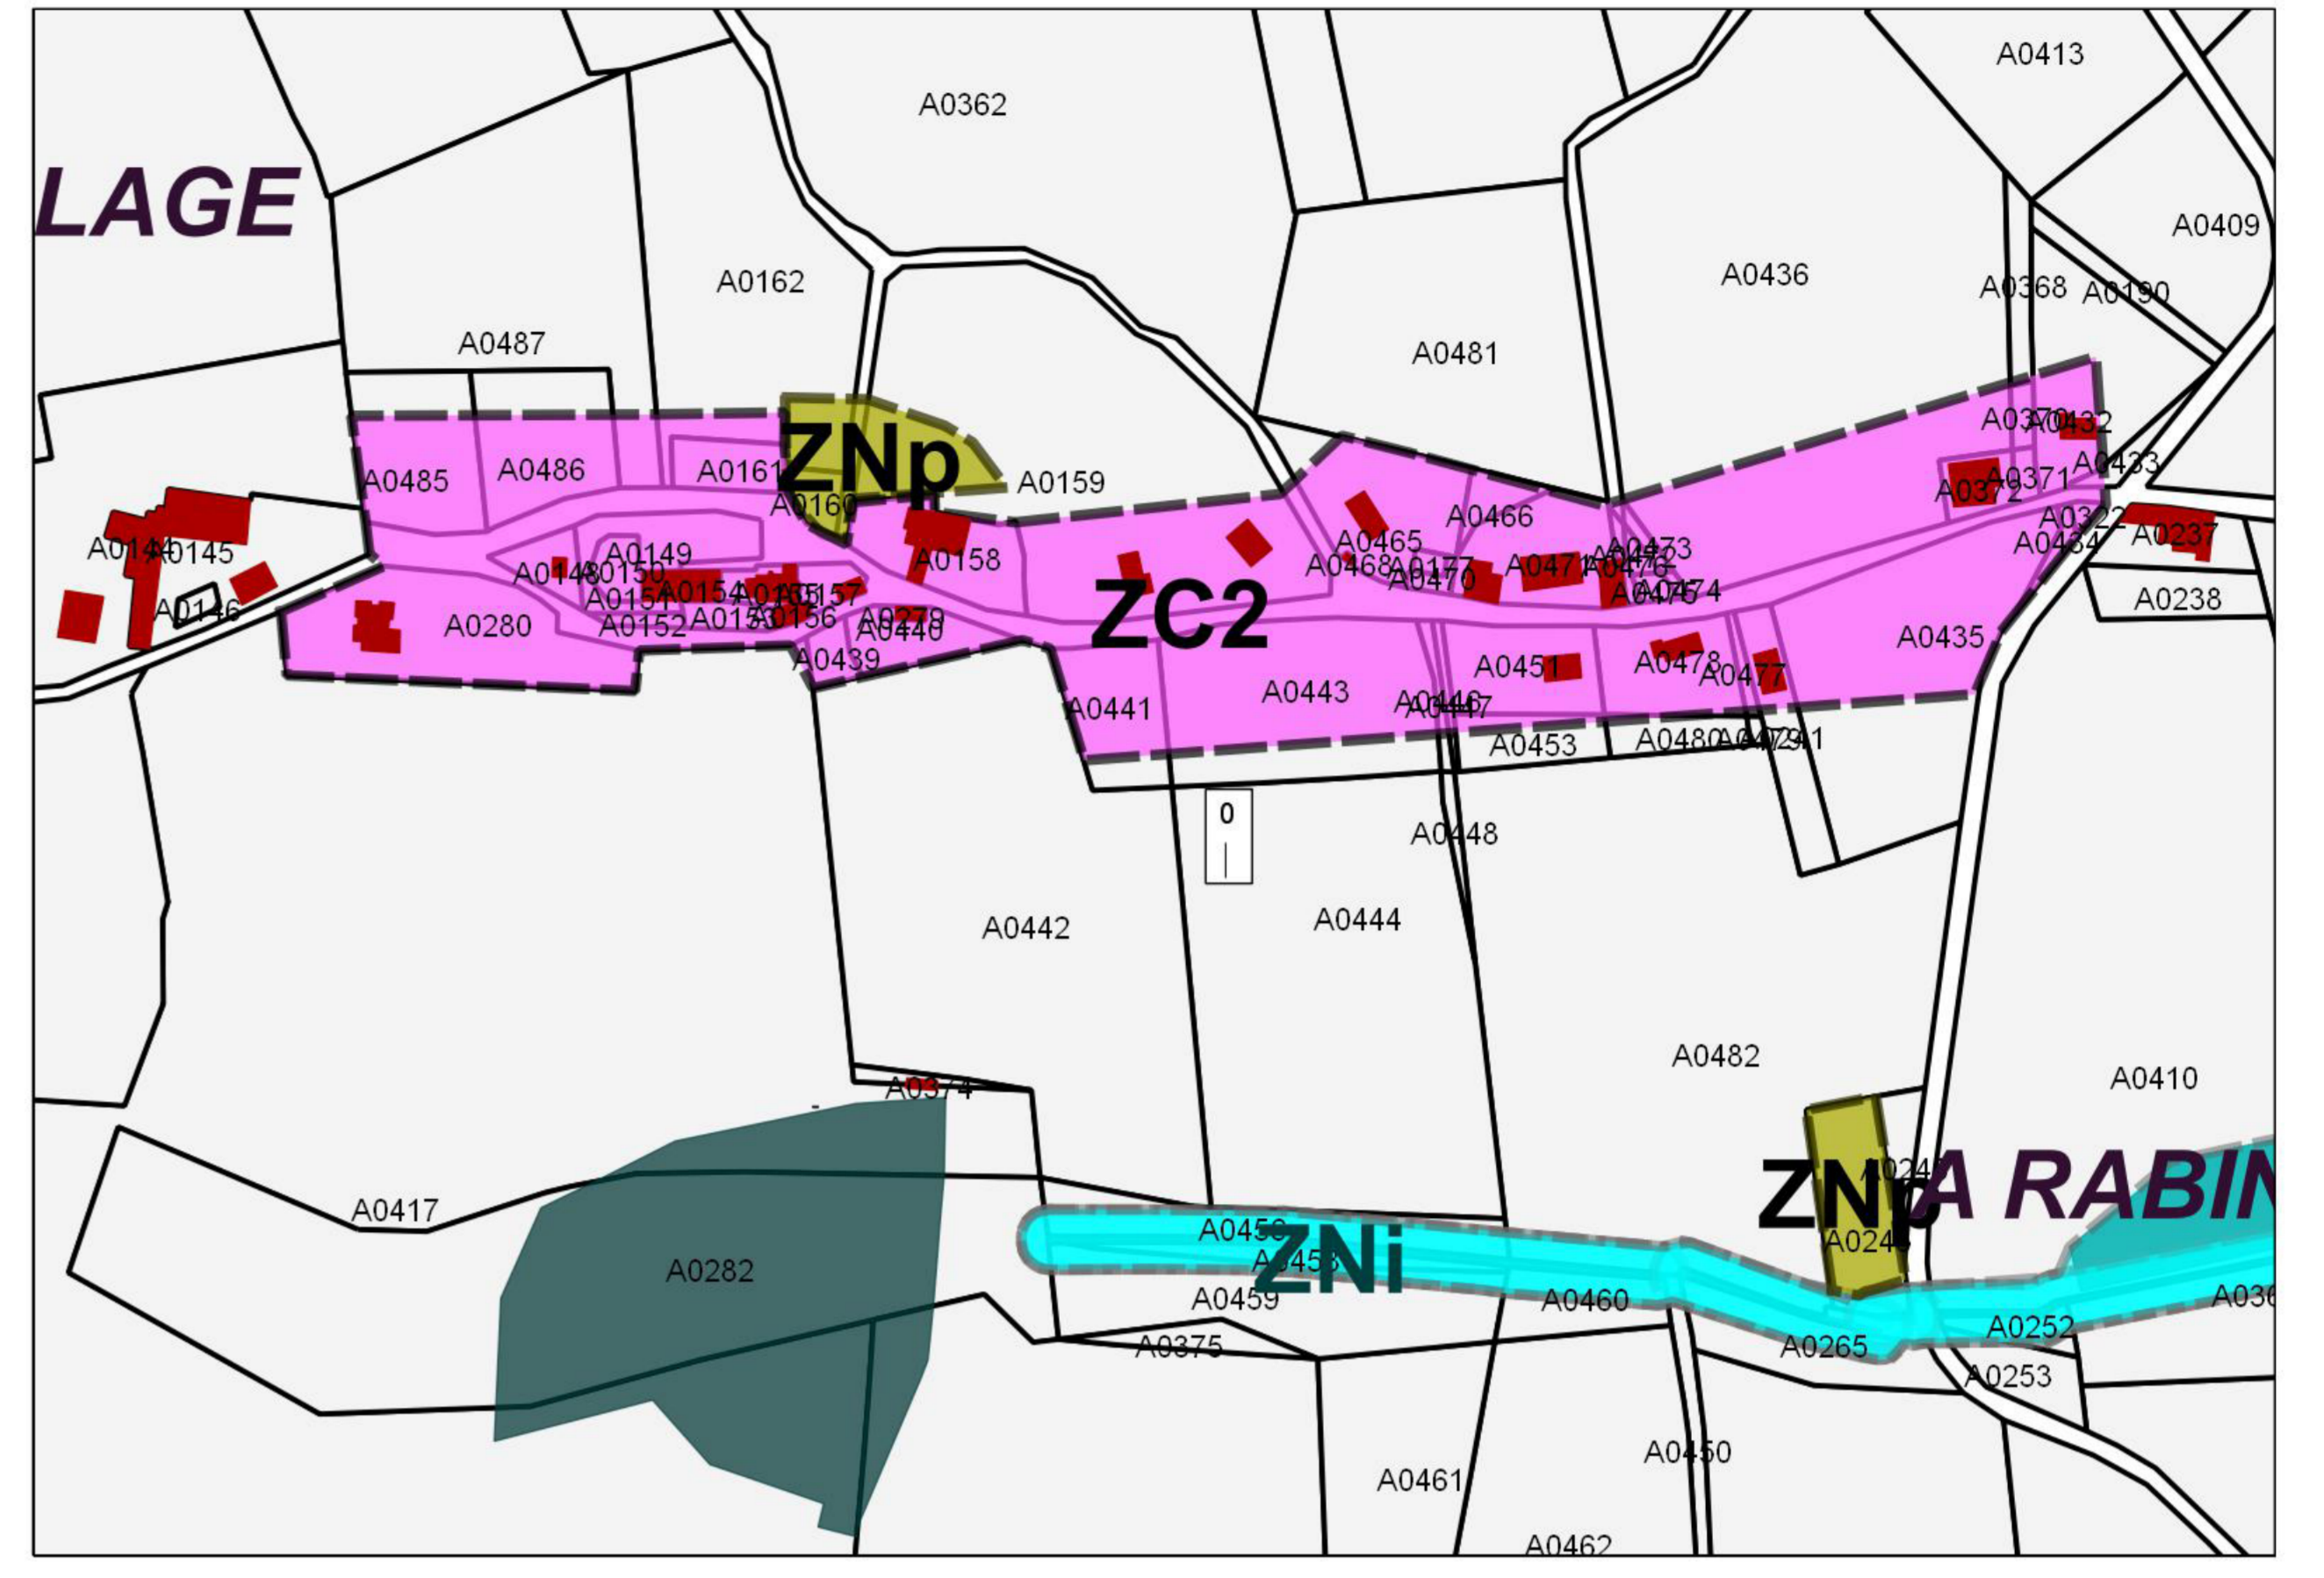

# COMMUNE DE PEYRUSSE-MASSAS

# CARTE COMMUNALE

### LEGENDE DE LA CARTE COMMUNALE DE PEYRUSSE-MASSAS

- ZC2** Zone ZC2, zone constructible sous réserve des équipements  
Les constructions (à l'exclusion de celles à usage d'activités polluantes, nuisantes ou dangereuses pour le voisinage) sont admises sous réserve de satisfaire aux conditions d'équipement définies par les Règles Générales d'Urbanisme (notamment les articles R 111-5, R111-6, R 111-8 à R 111-13 du Code de l'Urbanisme).
- ZN** Zone ZN, zone naturelle
- ZNi** Zone ZNi, zone naturelle inondable
- ZNp** Zone ZNp, zone naturelle de protection

Au village, projet de Carte Communale 1/2500 ème

Aux Tucoulets, projet de Carte Communale 1/2500 ème

**Commune de Peyrusse-Massas**

Enquête Publique  
Début : 20 octobre 2013  
Fin : 28 novembre 2013

Approuvée le 5 janvier 2014  
par délibération du CONSEIL MUNICIPAL