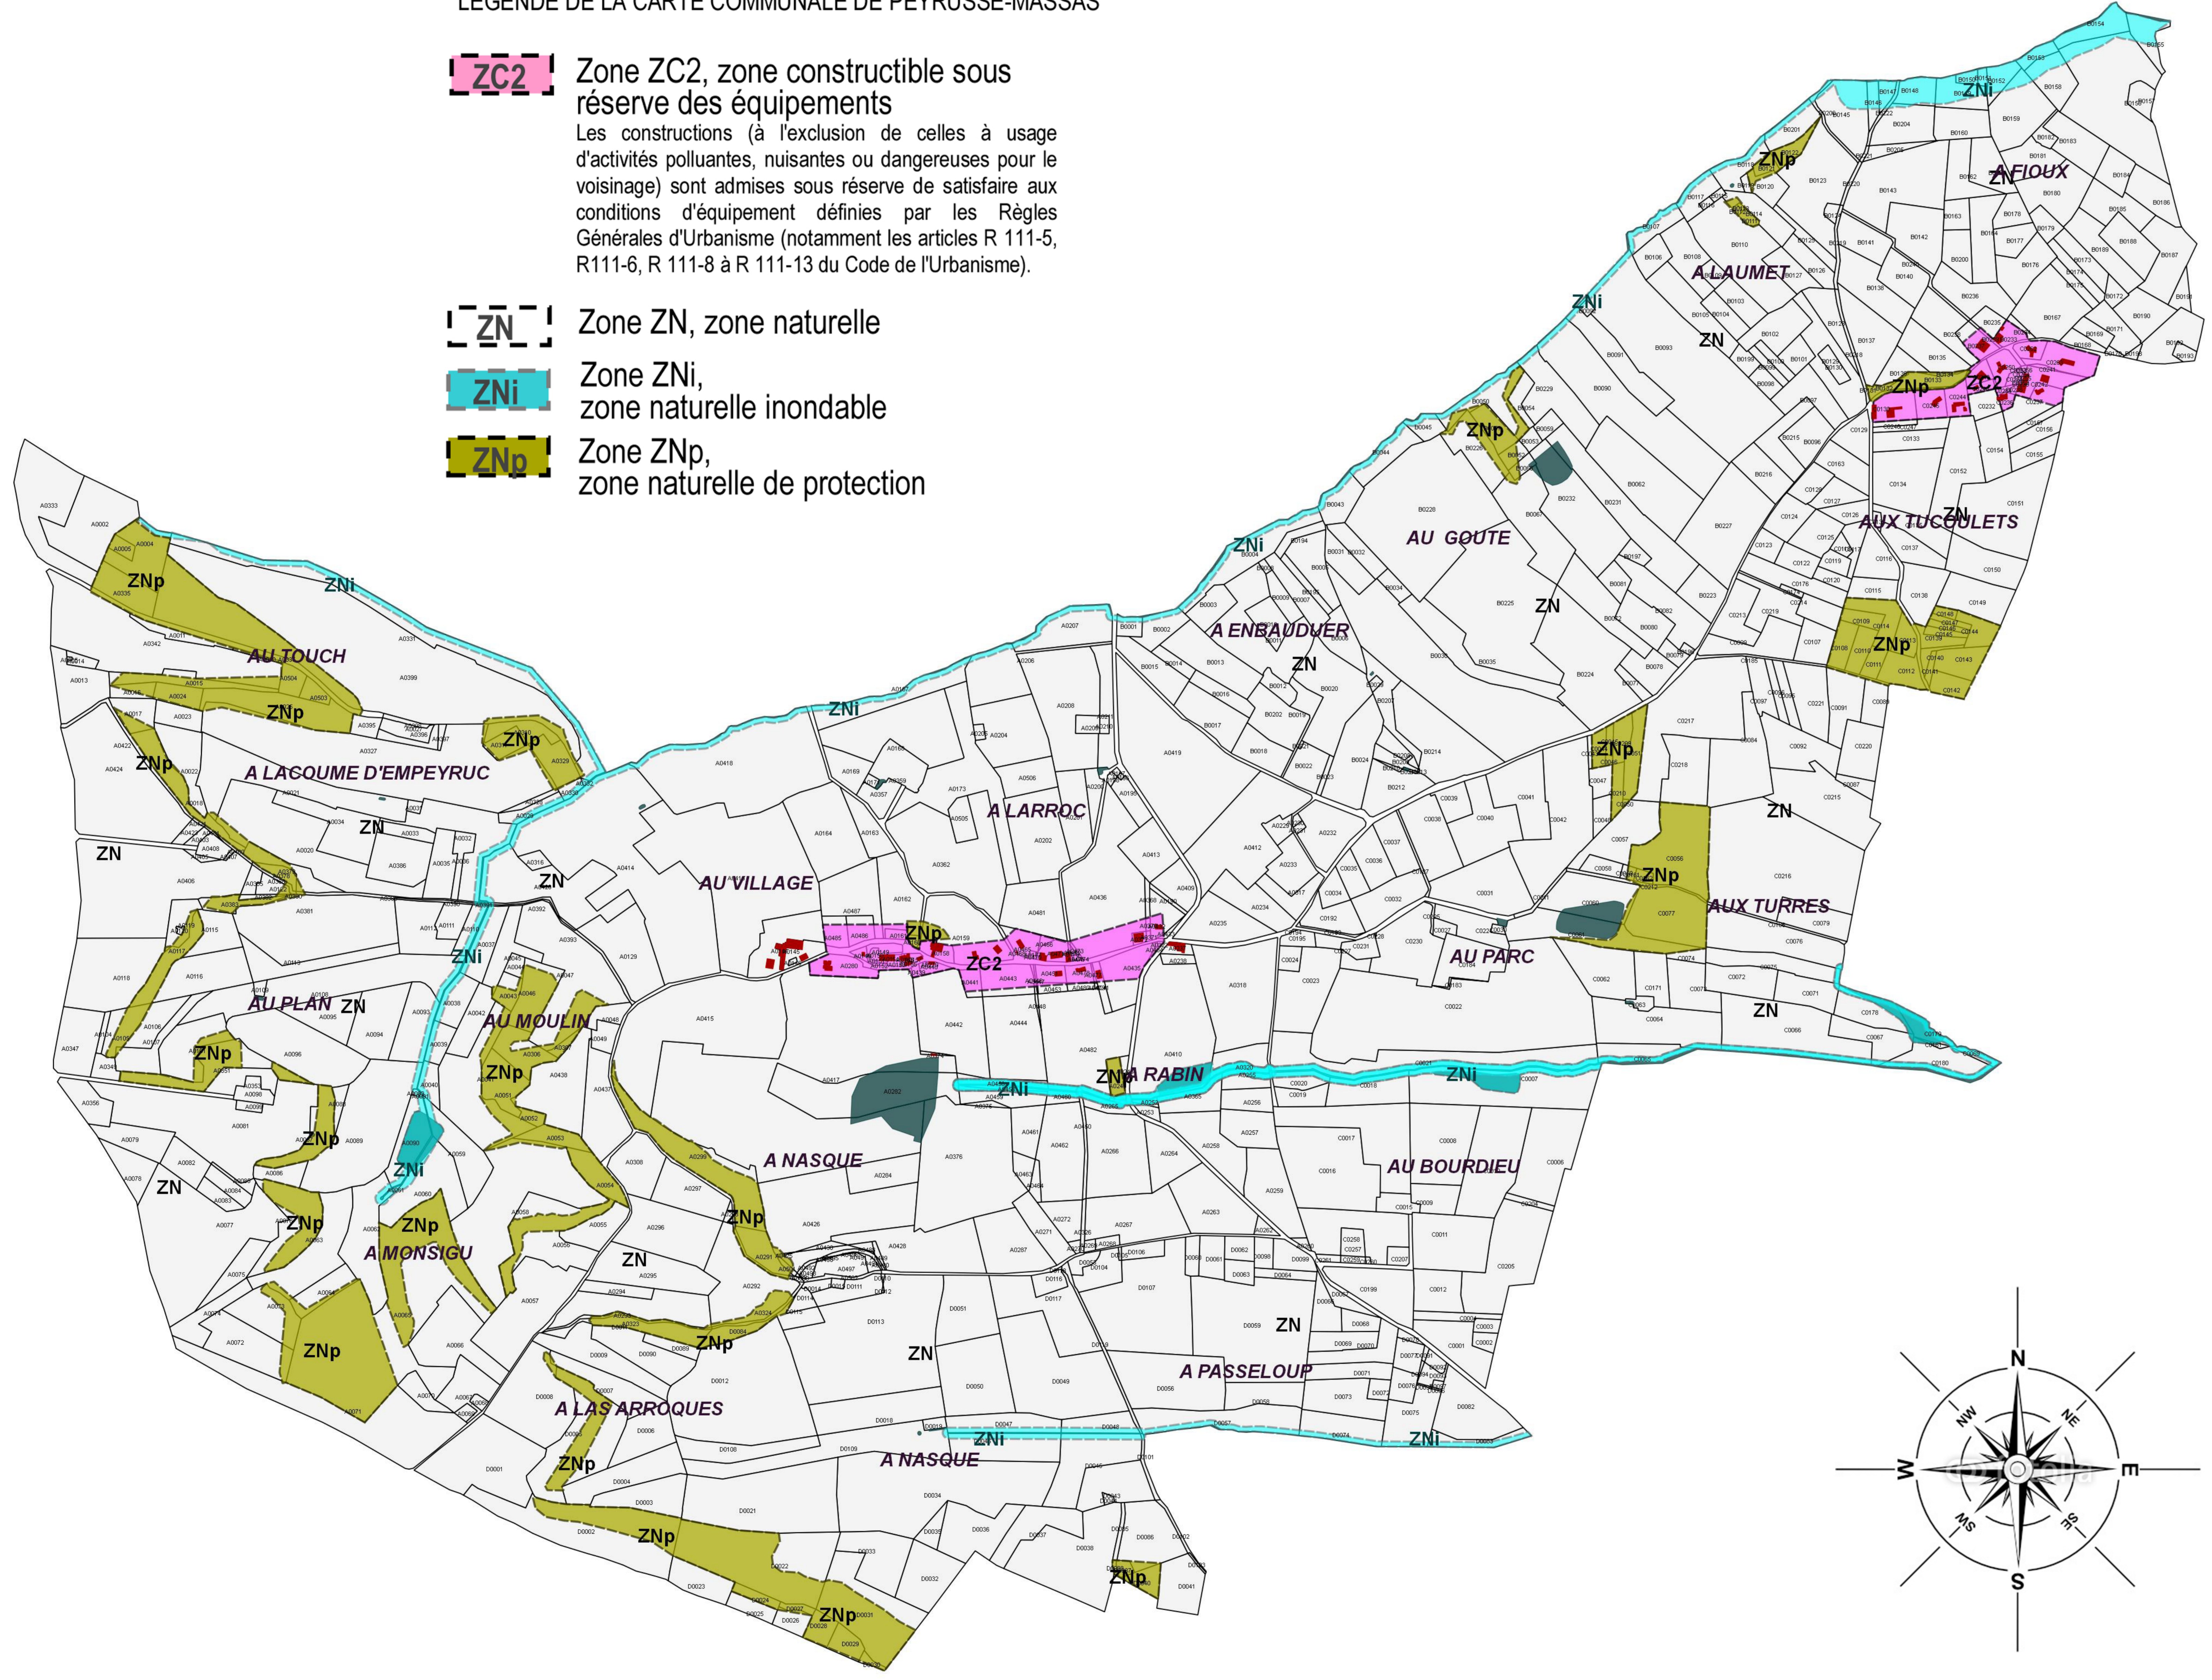

# COMMUNE DE PEYRUSSE-MASSAS

# CARTE COMMUNALE

### LEGENDE DE LA CARTE COMMUNALE DE PEYRUSSE-MASSAS

- ZC2** Zone ZC2, zone constructible sous réserve des équipements  
Les constructions (à l'exclusion de celles à usage d'activités polluantes, nuisantes ou dangereuses pour le voisinage) sont admises sous réserve de satisfaire aux conditions d'équipement définies par les Règles Générales d'Urbanisme (notamment les articles R 111-5, R111-6, R 111-8 à R 111-13 du Code de l'Urbanisme).
- ZN** Zone ZN, zone naturelle
- ZNi** Zone ZNi, zone naturelle inondable
- ZNp** Zone ZNp, zone naturelle de protection

Au village, projet de Carte Communale 1/2500 ème

Aux Tucoulets, projet de Carte Communale 1/2500 ème

**Commune de Peyrusse-Massas**

Enquête Publique  
Début : 20 octobre 2013  
Fin : 28 novembre 2013

Approuvée le 5 janvier 2014  
par délibération du CONSEIL MUNICIPAL