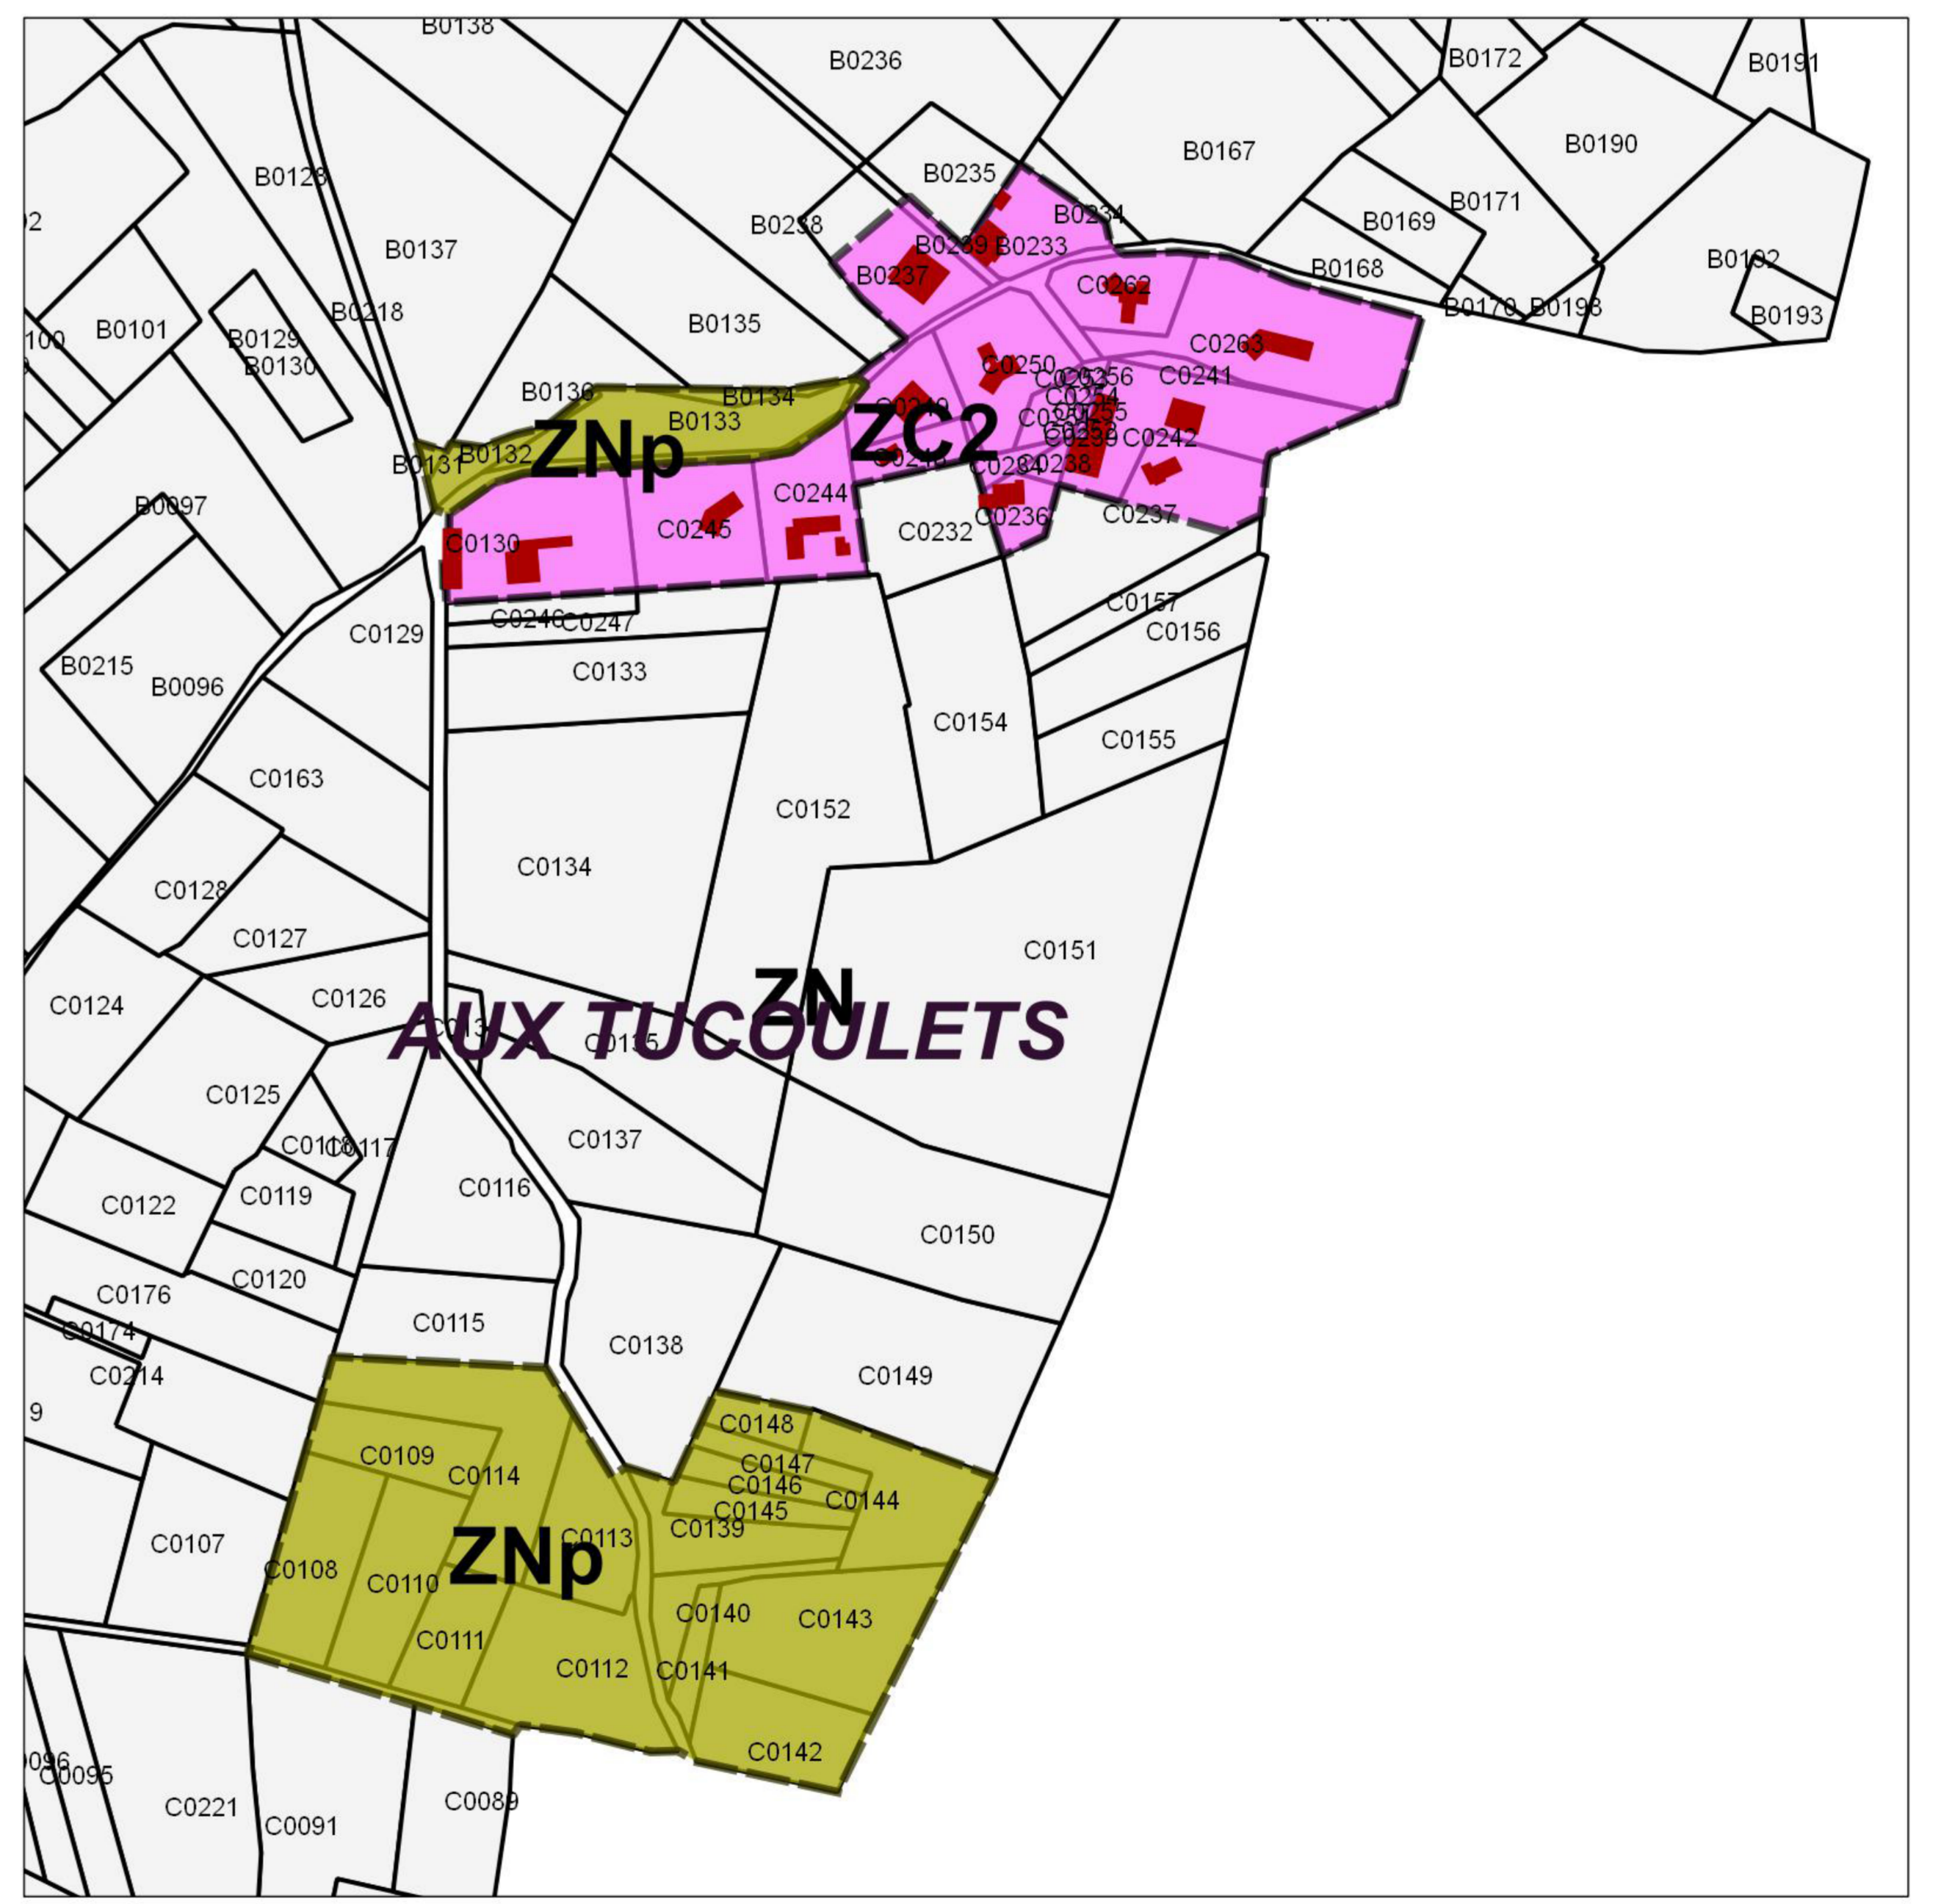

# COMMUNE DE PEYRUSSE-MASSAS

# CARTE COMMUNALE

### LEGENDE DE LA CARTE COMMUNALE DE PEYRUSSE-MASSAS

- ZC2** Zone ZC2, zone constructible sous réserve des équipements  
Les constructions (à l'exclusion de celles à usage d'activités polluantes, nuisantes ou dangereuses pour le voisinage) sont admises sous réserve de satisfaire aux conditions d'équipement définies par les Règles Générales d'Urbanisme (notamment les articles R 111-5, R111-6, R 111-8 à R 111-13 du Code de l'Urbanisme).
- ZN** Zone ZN, zone naturelle
- ZNi** Zone ZNi, zone naturelle inondable
- ZNp** Zone ZNp, zone naturelle de protection

Au village, projet de Carte Communale 1/2500 ème

Aux Tucoulets, projet de Carte Communale 1/2500 ème

**Commune de Peyrusse-Massas**

Enquête Publique  
Début : 20 octobre 2013  
Fin : 28 novembre 2013

Approuvée le 5 janvier 2014  
par délibération du CONSEIL MUNICIPAL