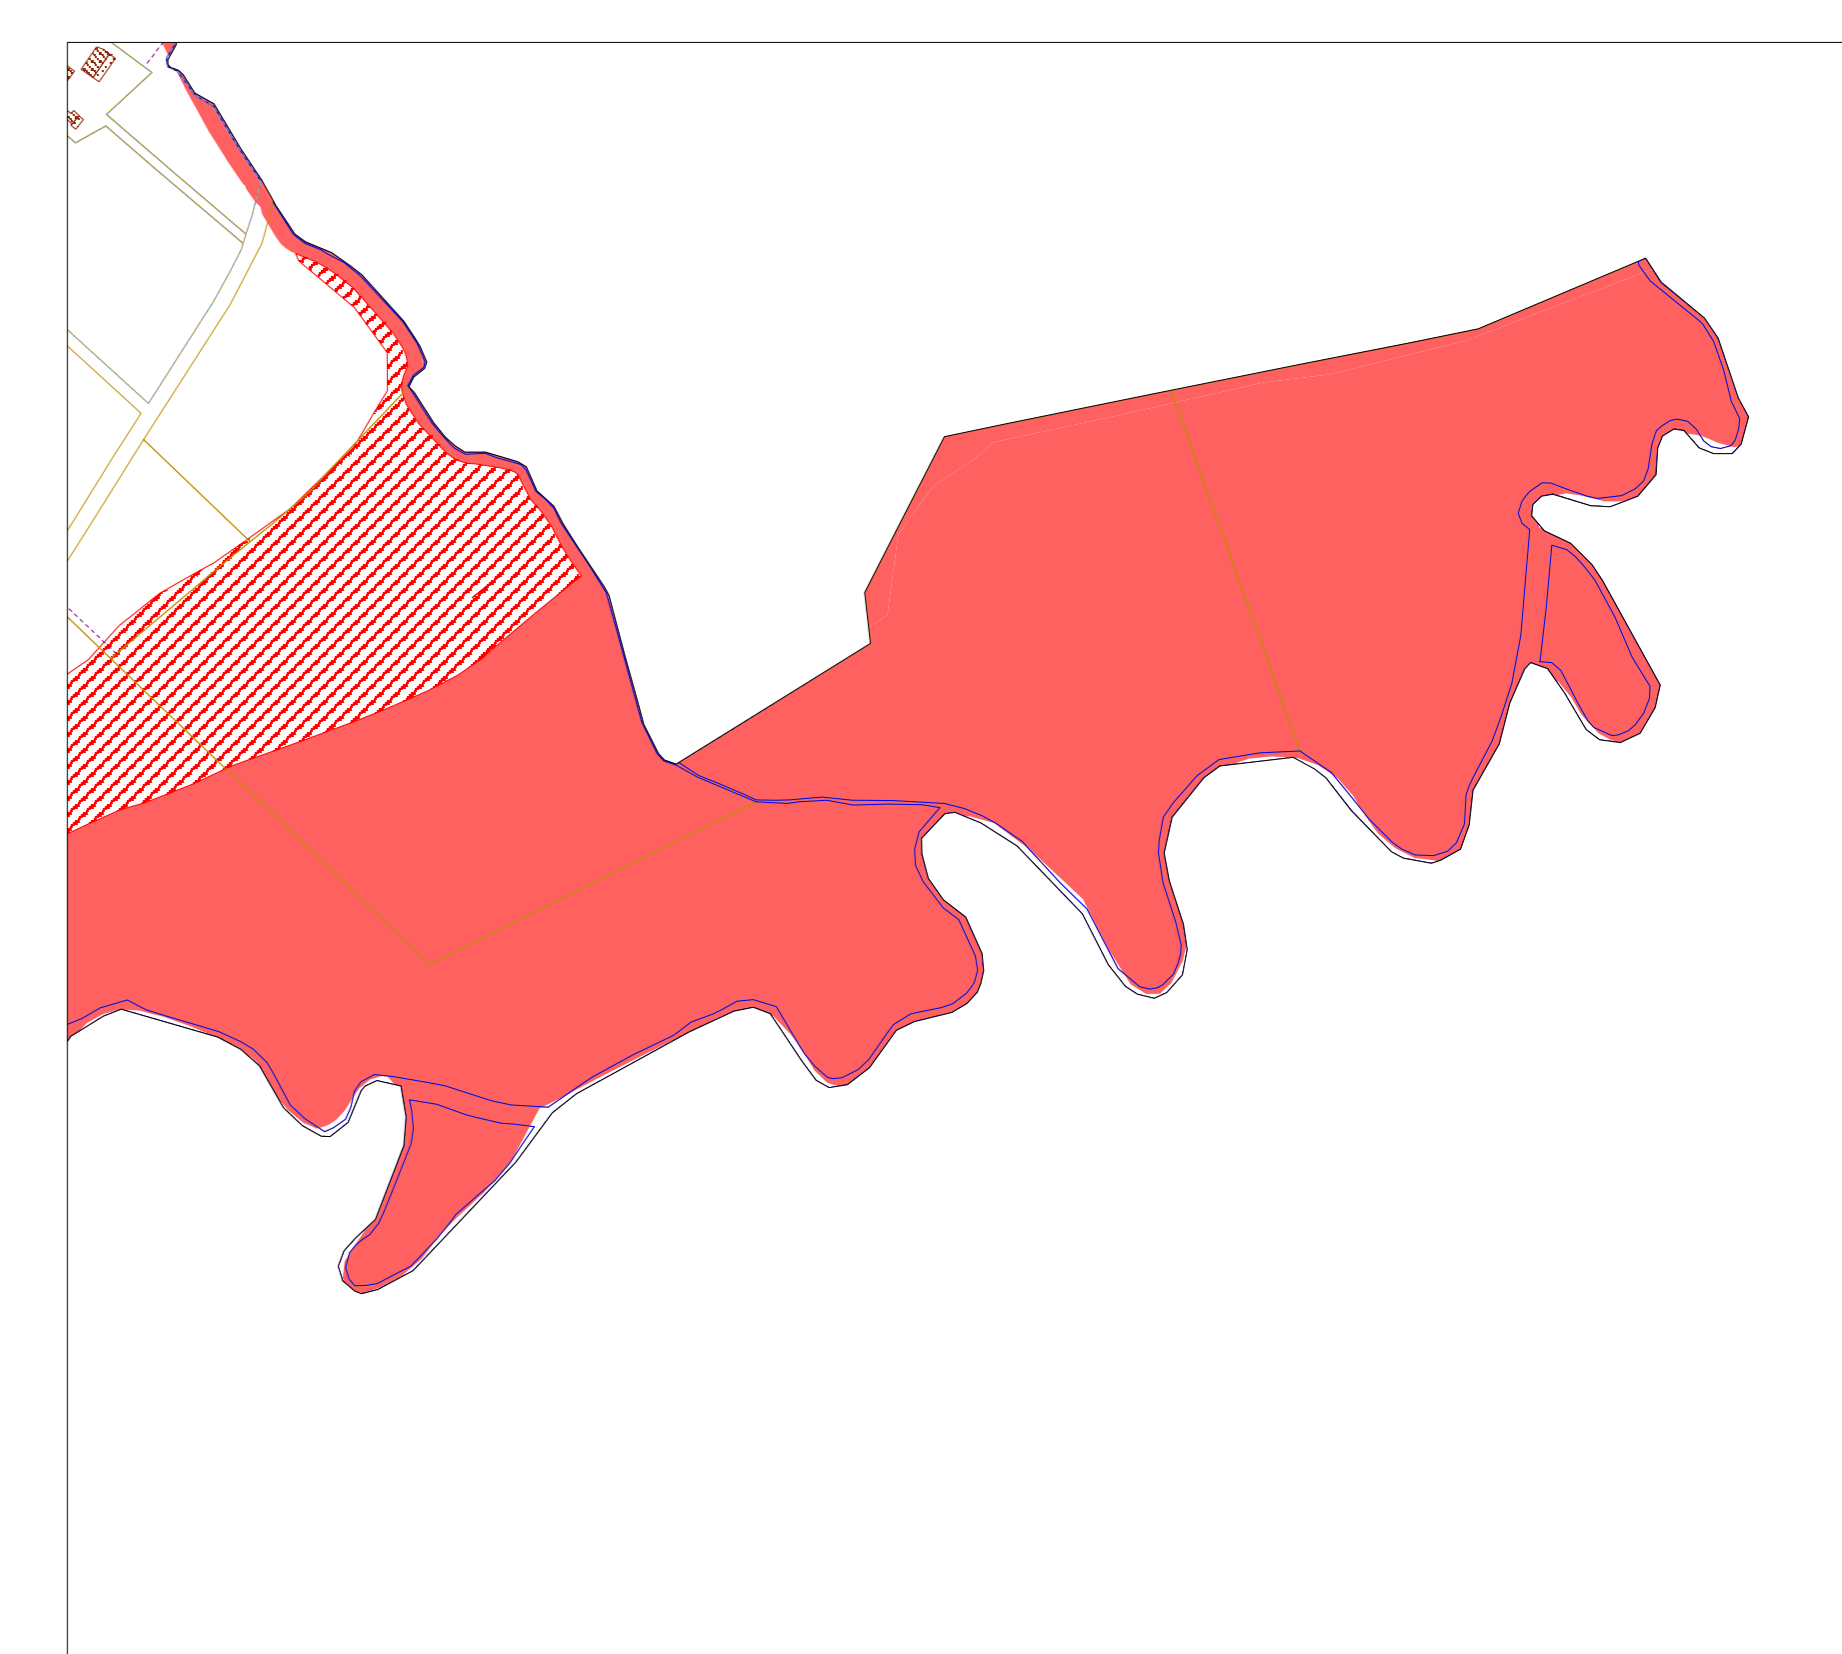

CODE	INTITULE	SYMBOLE
AC1	Servitudes de protection des monuments historiques : -- classés ou inscrits	
PM1	Servitude résultant des plans d'exposition aux risques naturels prévisibles -- retrait gonflement des argiles	
PM1	Servitude résultant des plans d'exposition aux risques naturels prévisibles -- inondation	
T7	Servitudes aéronautiques à l'extérieur des zones de dégagement concernant les installations particulières	

zoom échelle 1/1 000

AC1

AC1