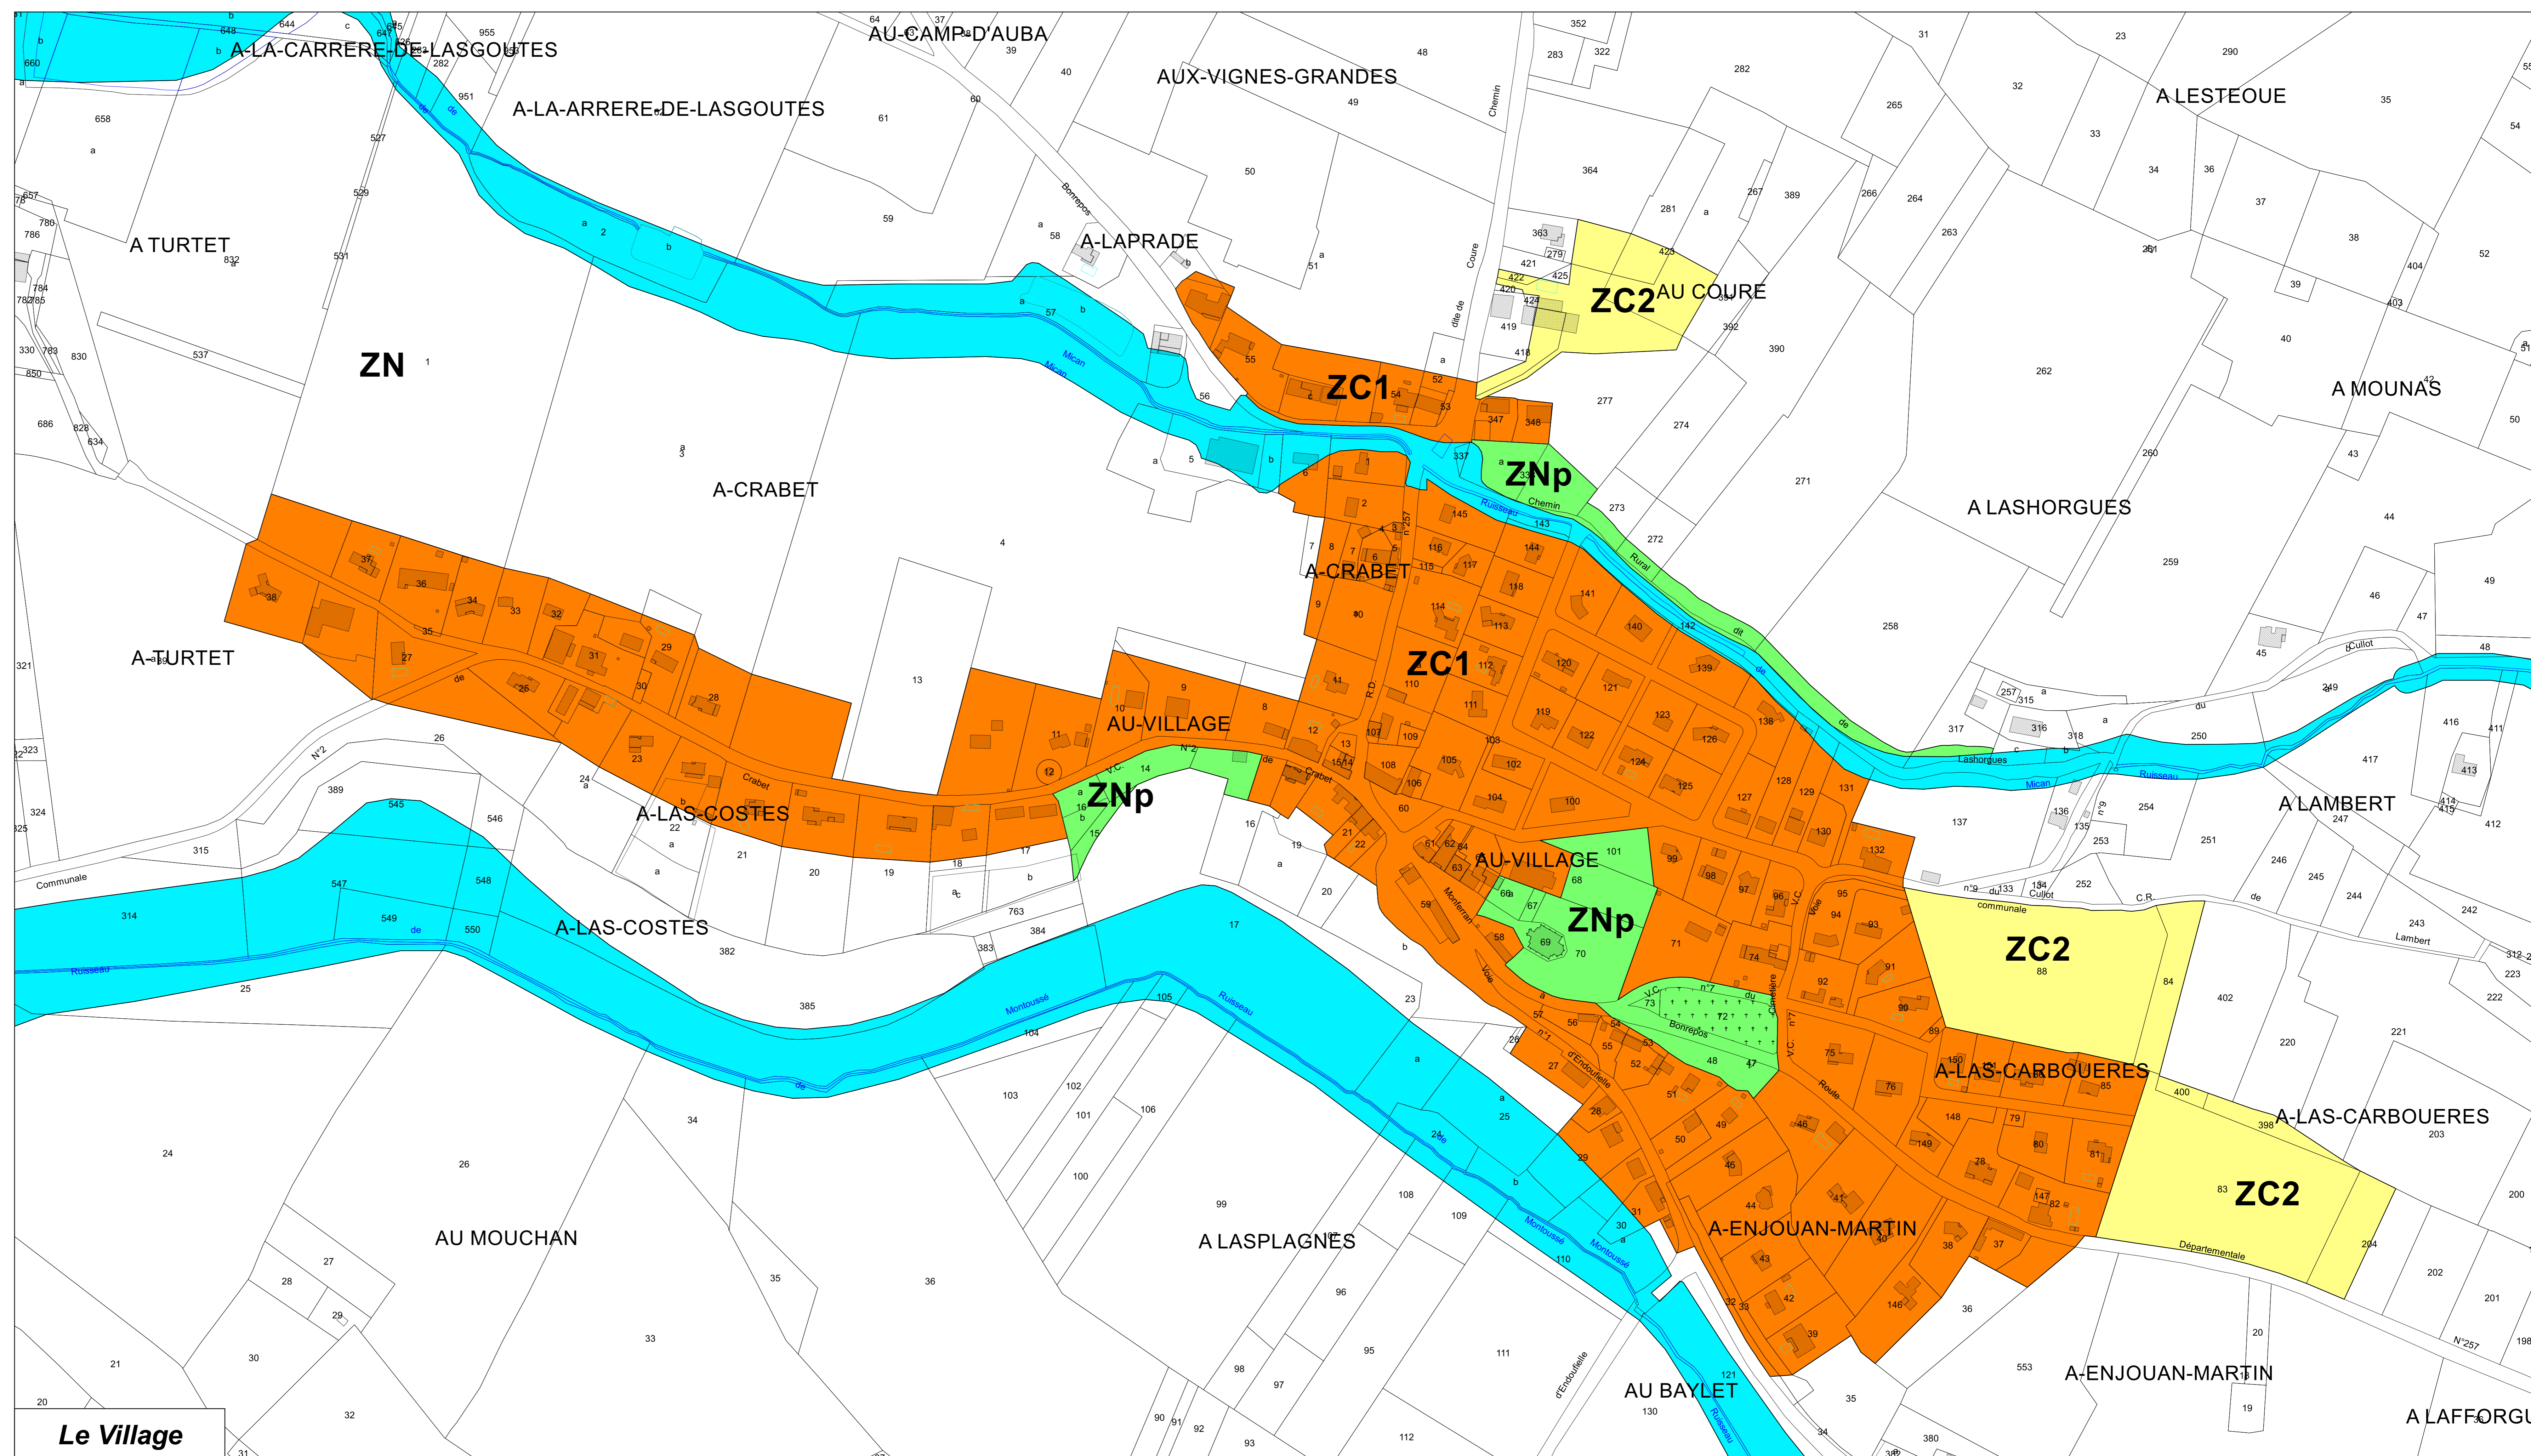

Département du Gers

Commune d'Auradé

Révision de la Carte Communale

Arrêtée le : 12 avril 2016
Enquête publique : du 19 octobre au 21 novembre 2016
Approuvée le : 21 février 2017

PLAN DE ZONAGE 2.2

Zones constructibles Echelle : 1/2000

atelier urbain Oréade Brèche

Légende

- ZC1 - Zone constructible
- ZC2 - Zone constructible sous réserve des équipements
- ZN - Zone non constructible
- ZNi - Zone non constructible inondable
- ZNp - Zone non constructible protégée