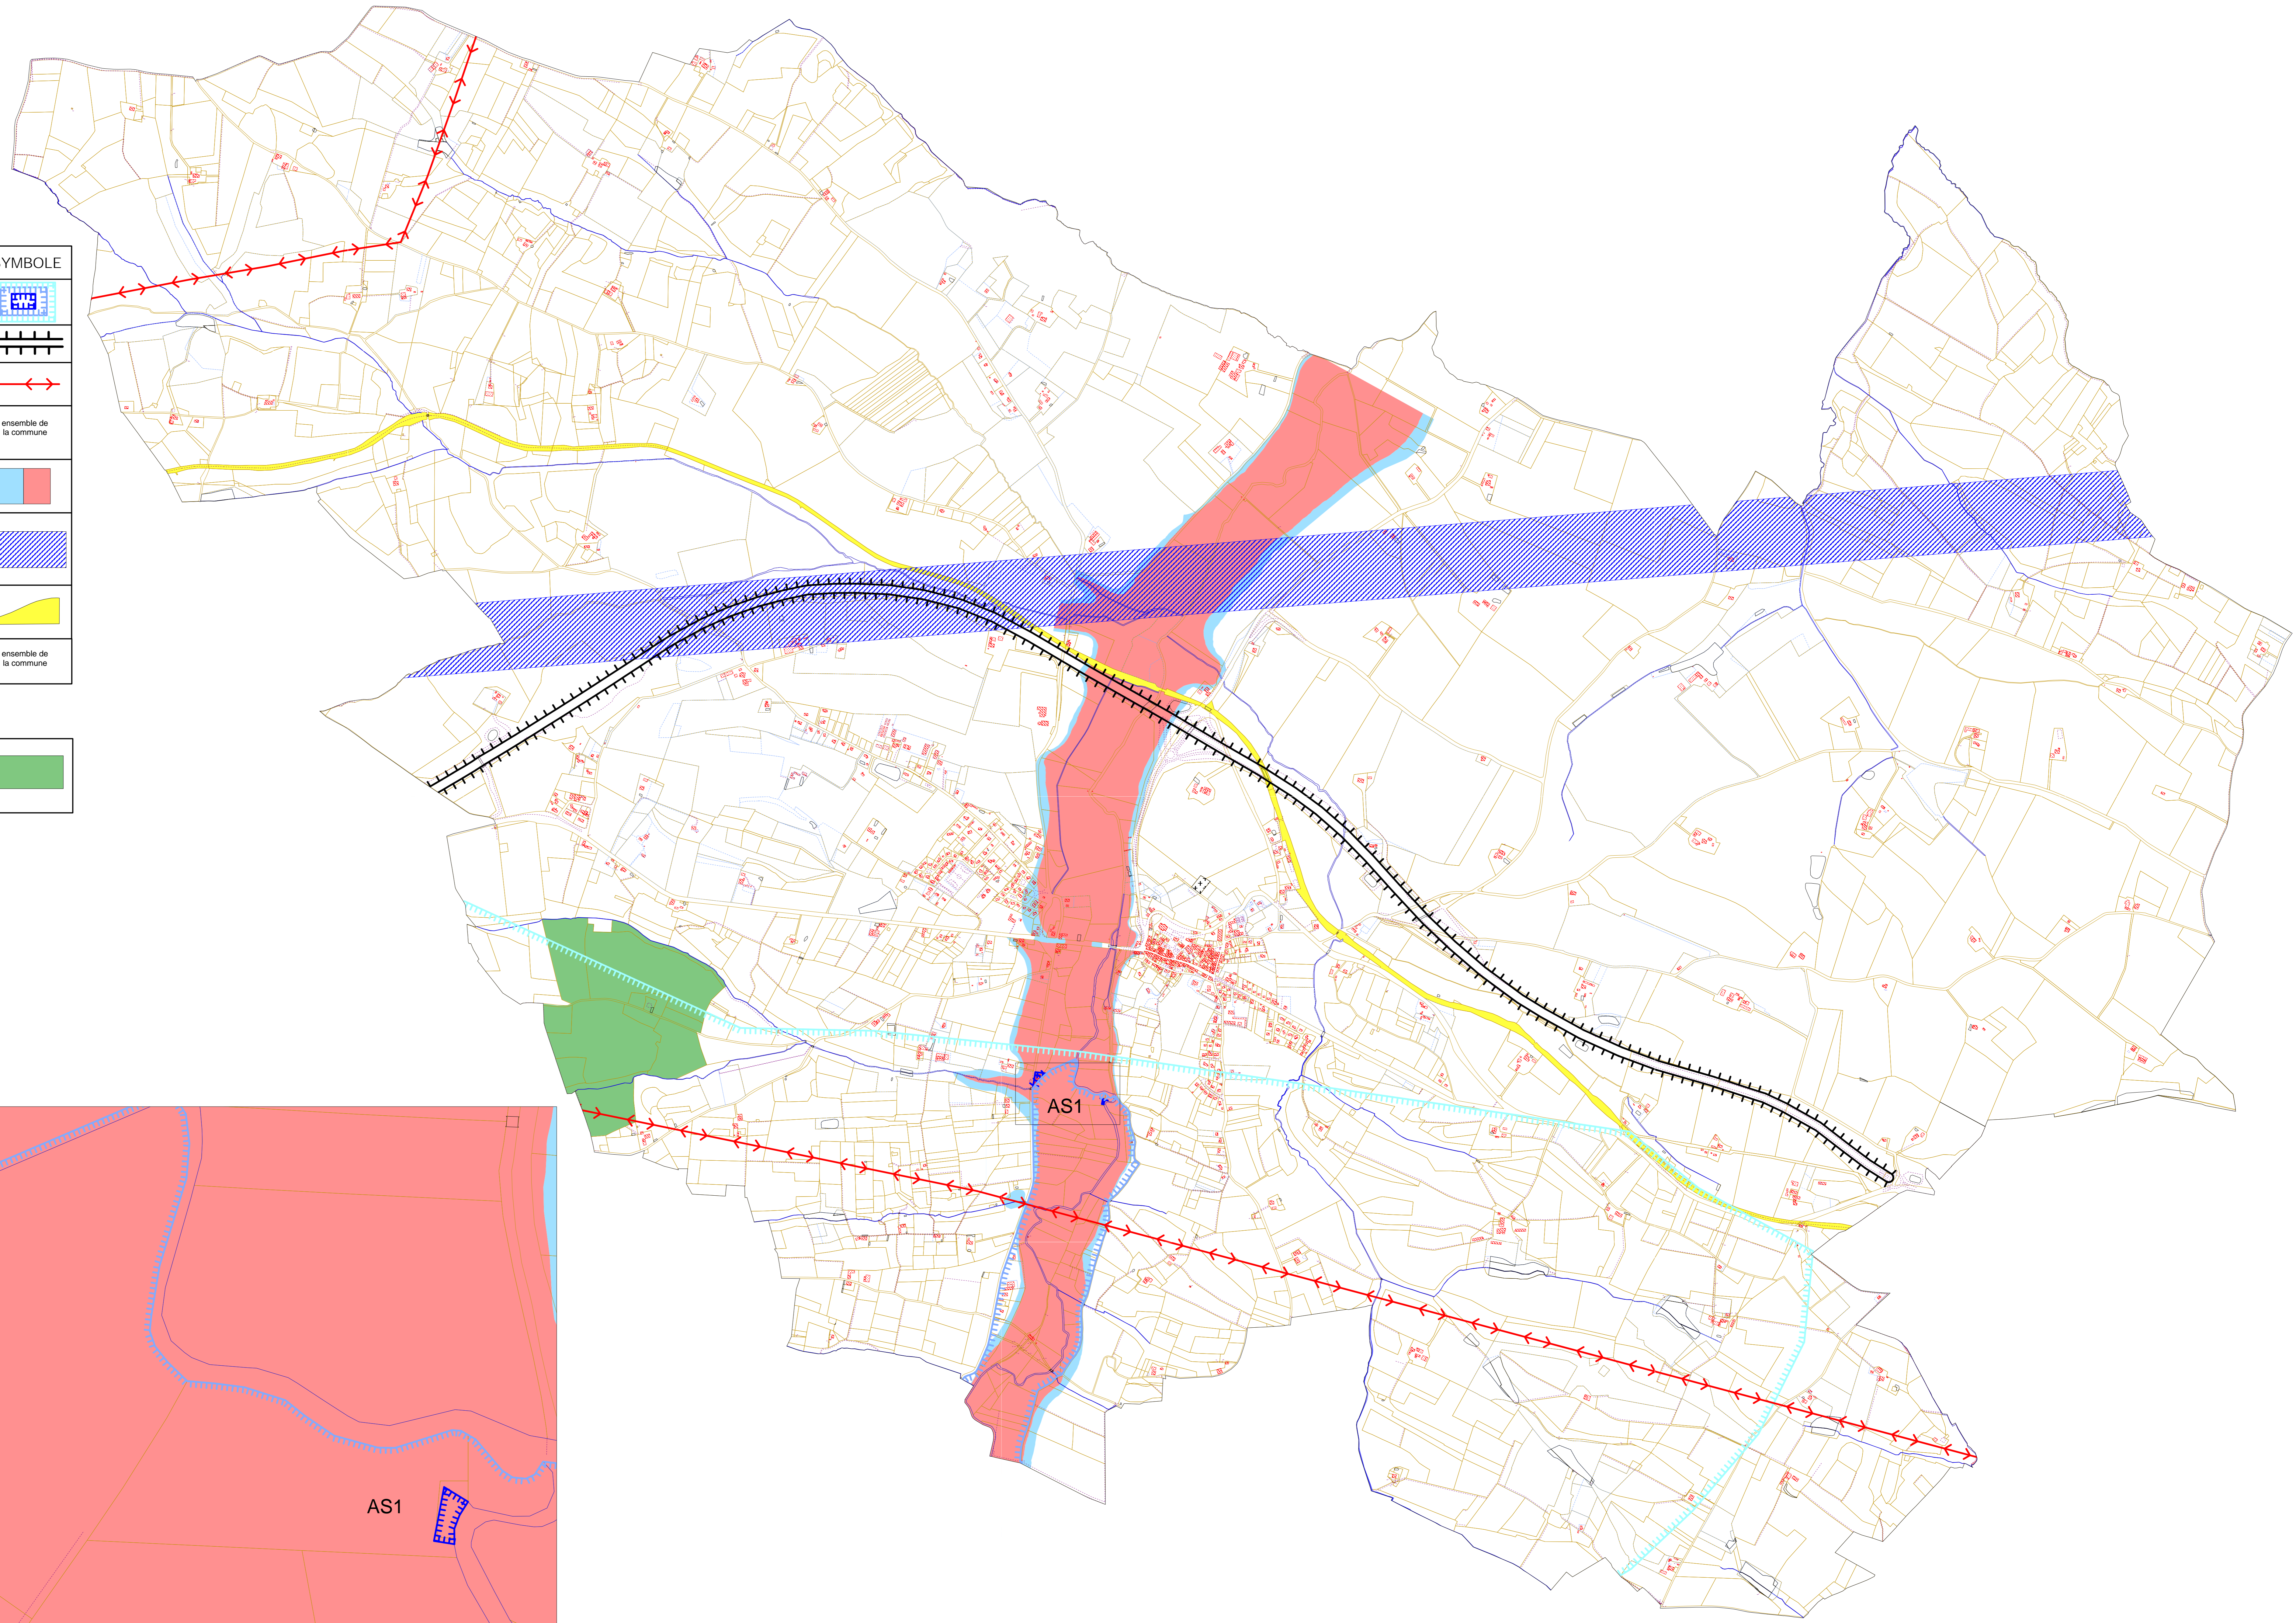

Commune d'AUBIET
 Mise à jour du 16/01/2017
 Servitudes d'Utilité Publiques
 échelle 1/10 000

CODE	INTITULE	SYMBOLE
AS1	Servitudes résultant de l'instauration de périmètres de protection des eaux potables et minérales	
EL11	Servitudes relatives aux interdictions d'accès grevant les propriétés limitrophes des routes express	
I4	Servitudes relatives à l'établissement des canalisations électriques	
PM1	Servitude résultant des plans d'exposition aux risques naturels prévisibles -- retrait gonflement des argiles	
PM1	Servitudes résultant des plans d'exposition aux risques naturels prévisibles -- inondation	
PT2	Servitudes relatives aux transmissions radioélectriques concernant la protection contre les obstacles, des centres d'émission et de réception exploités par l'Etat	
T1	Zone ferroviaire en bordure de laquelle peuvent s'appliquer les servitudes relatives au chemin de fer	
T7	Servitudes aéronautiques à l'extérieur des zones de dégagement concernant les installations particulières	

Autres contraintes

ONF	Bois et forêts relevant du régime forestier Forêt communale AUBIET	
-----	---	--

zoom échelle 1/1 000