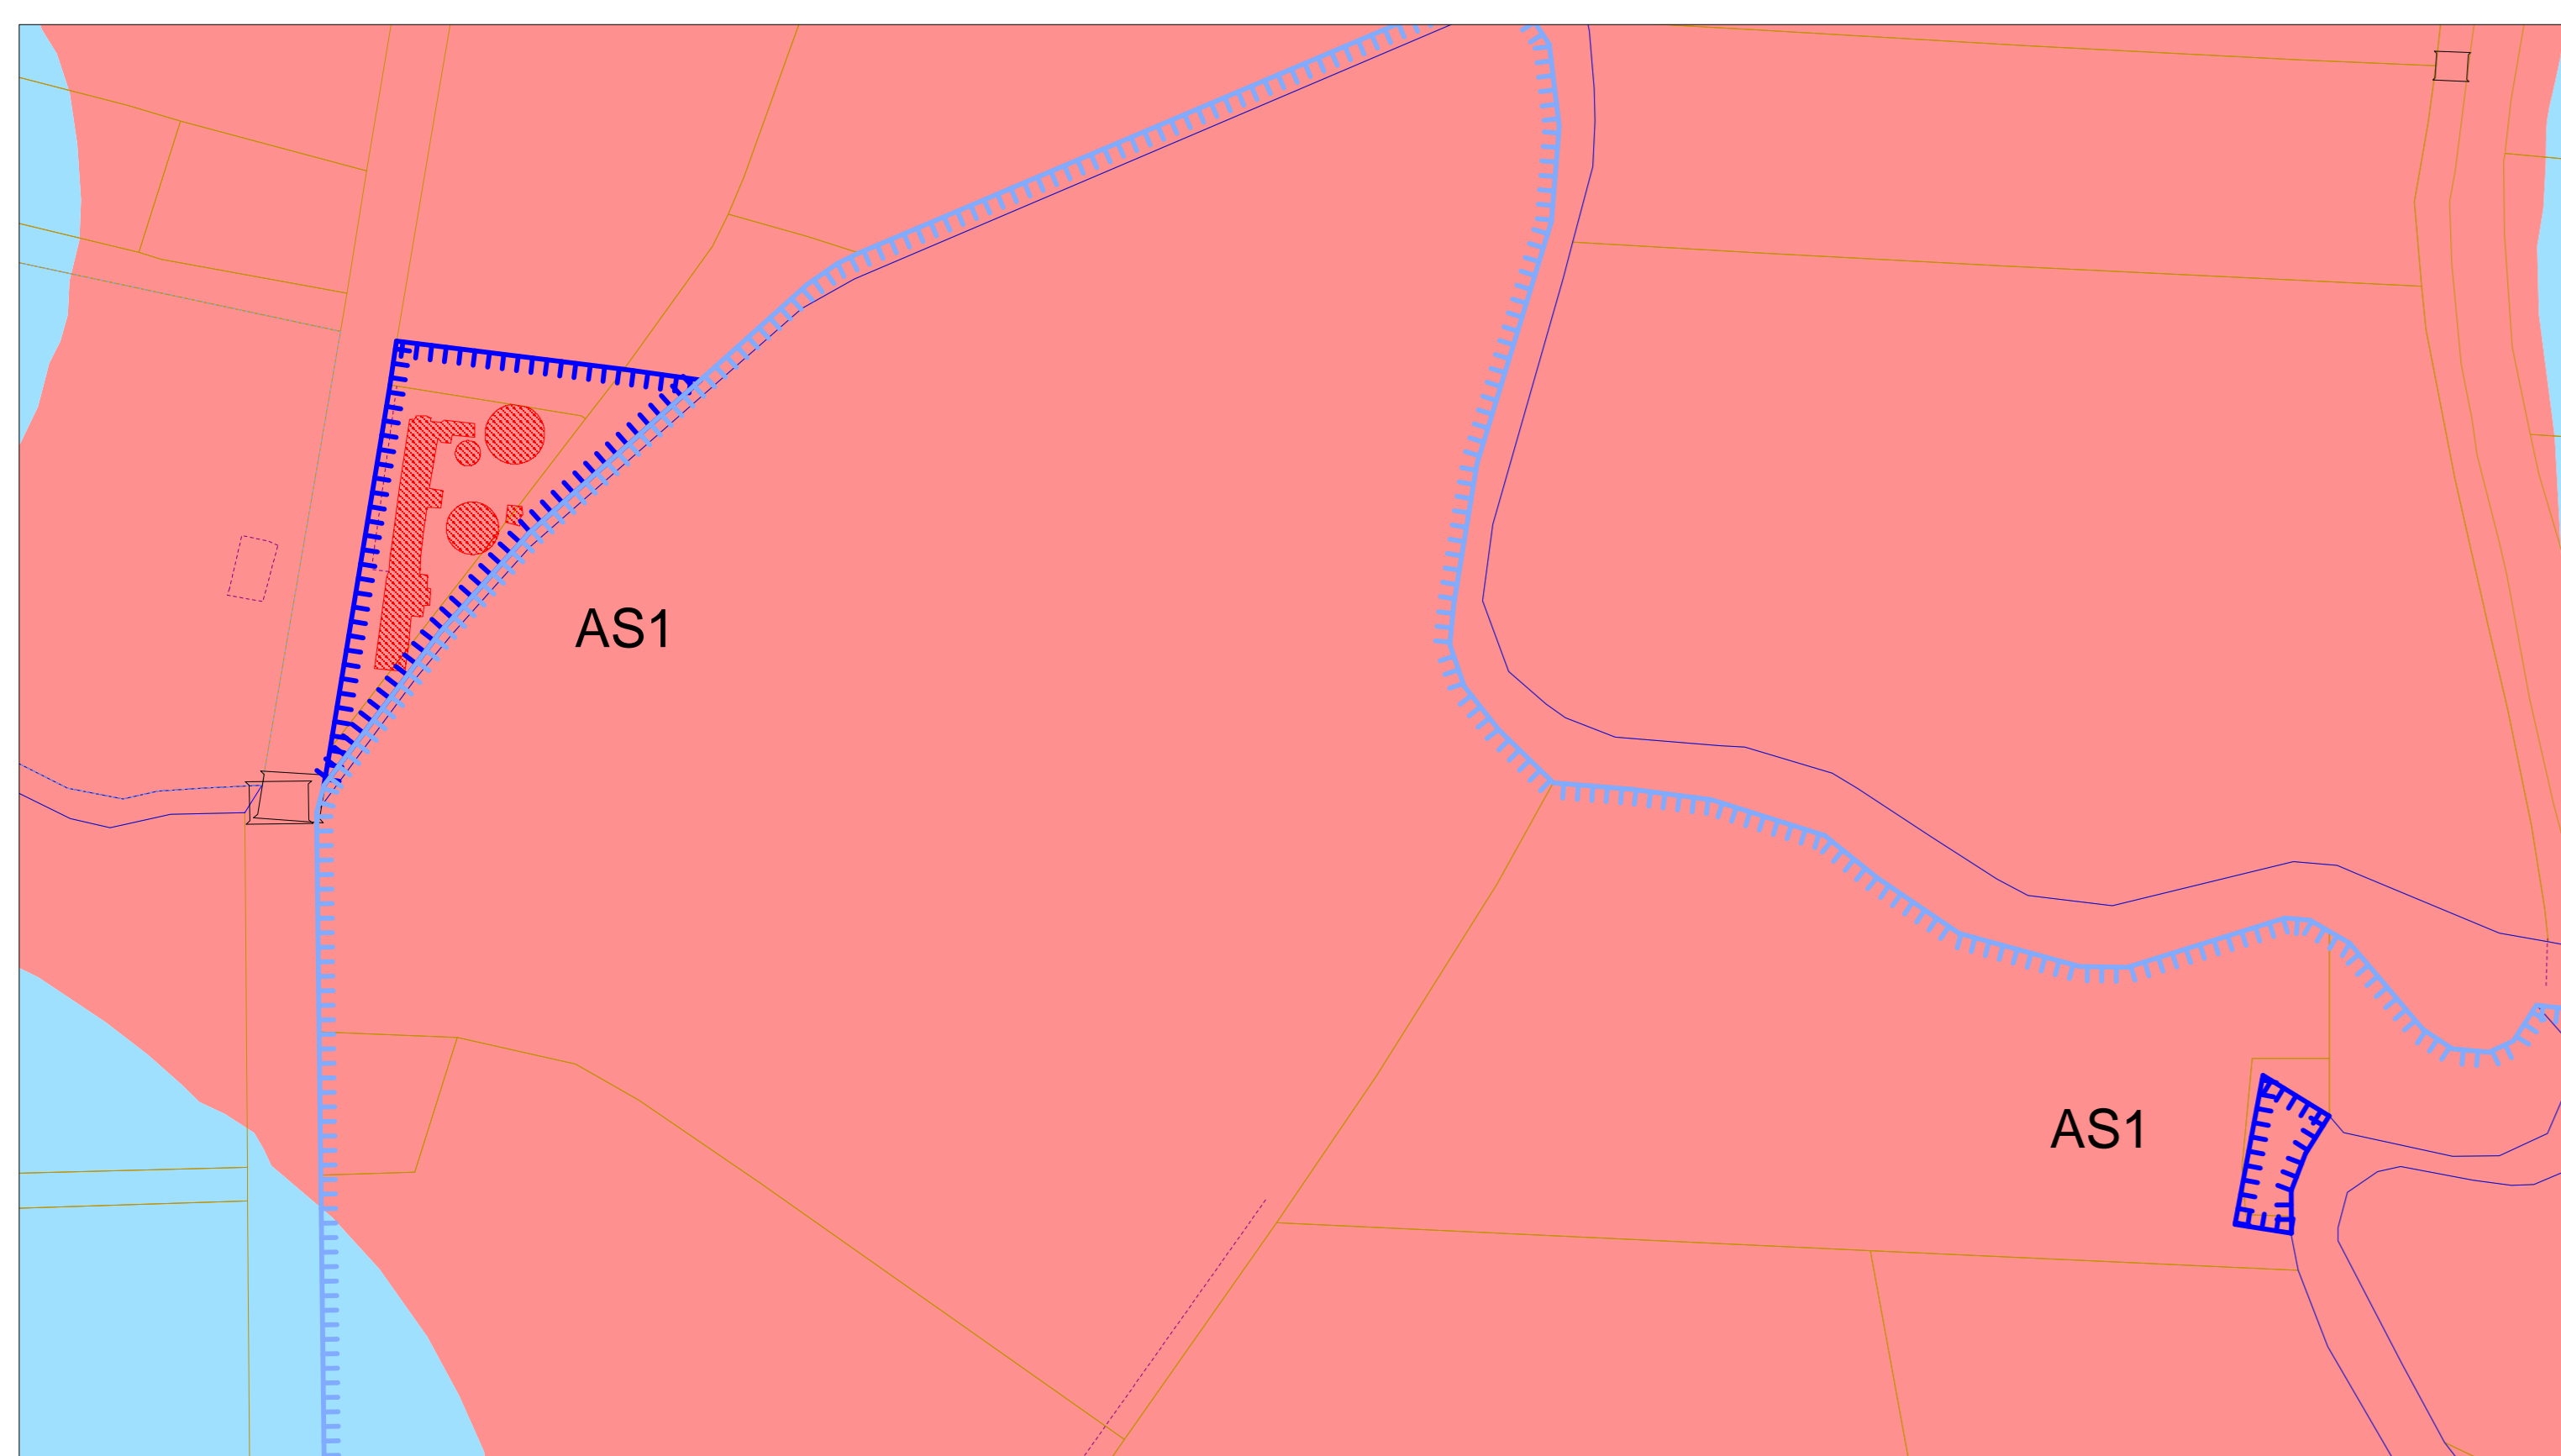

Commune d'AUBIET
 Mise à jour du 16/01/2017
 Servitudes d'Utilité Publiques
 échelle 1/10 000

CODE	INTITULE	SYMBOLE
AS1	Servitudes résultant de l'instauration de périmètres de protection des eaux potables et minérales	
EL11	Servitudes relatives aux interdictions d'accès grevant les propriétés limitrophes des routes express	
I4	Servitudes relatives à l'établissement des canalisations électriques	
PM1	Servitude résultant des plans d'exposition aux risques naturels prévisibles -- retrait gonflement des argiles	
PM1	Servitudes résultant des plans d'exposition aux risques naturels prévisibles -- inondation	
PT2	Servitudes relatives aux transmissions radioélectriques concernant la protection contre les obstacles, des centres d'émission et de réception exploités par l'Etat	
T1	Zone ferroviaire en bordure de laquelle peuvent s'appliquer les servitudes relatives au chemin de fer	
T7	Servitudes aéronautiques à l'extérieur des zones de dégagement concernant les installations particulières	

Autres contraintes

ONF	Bois et forêts relevant du régime forestier Forêt communale AUBIET	
-----	---	--

zoom échelle 1/1 000