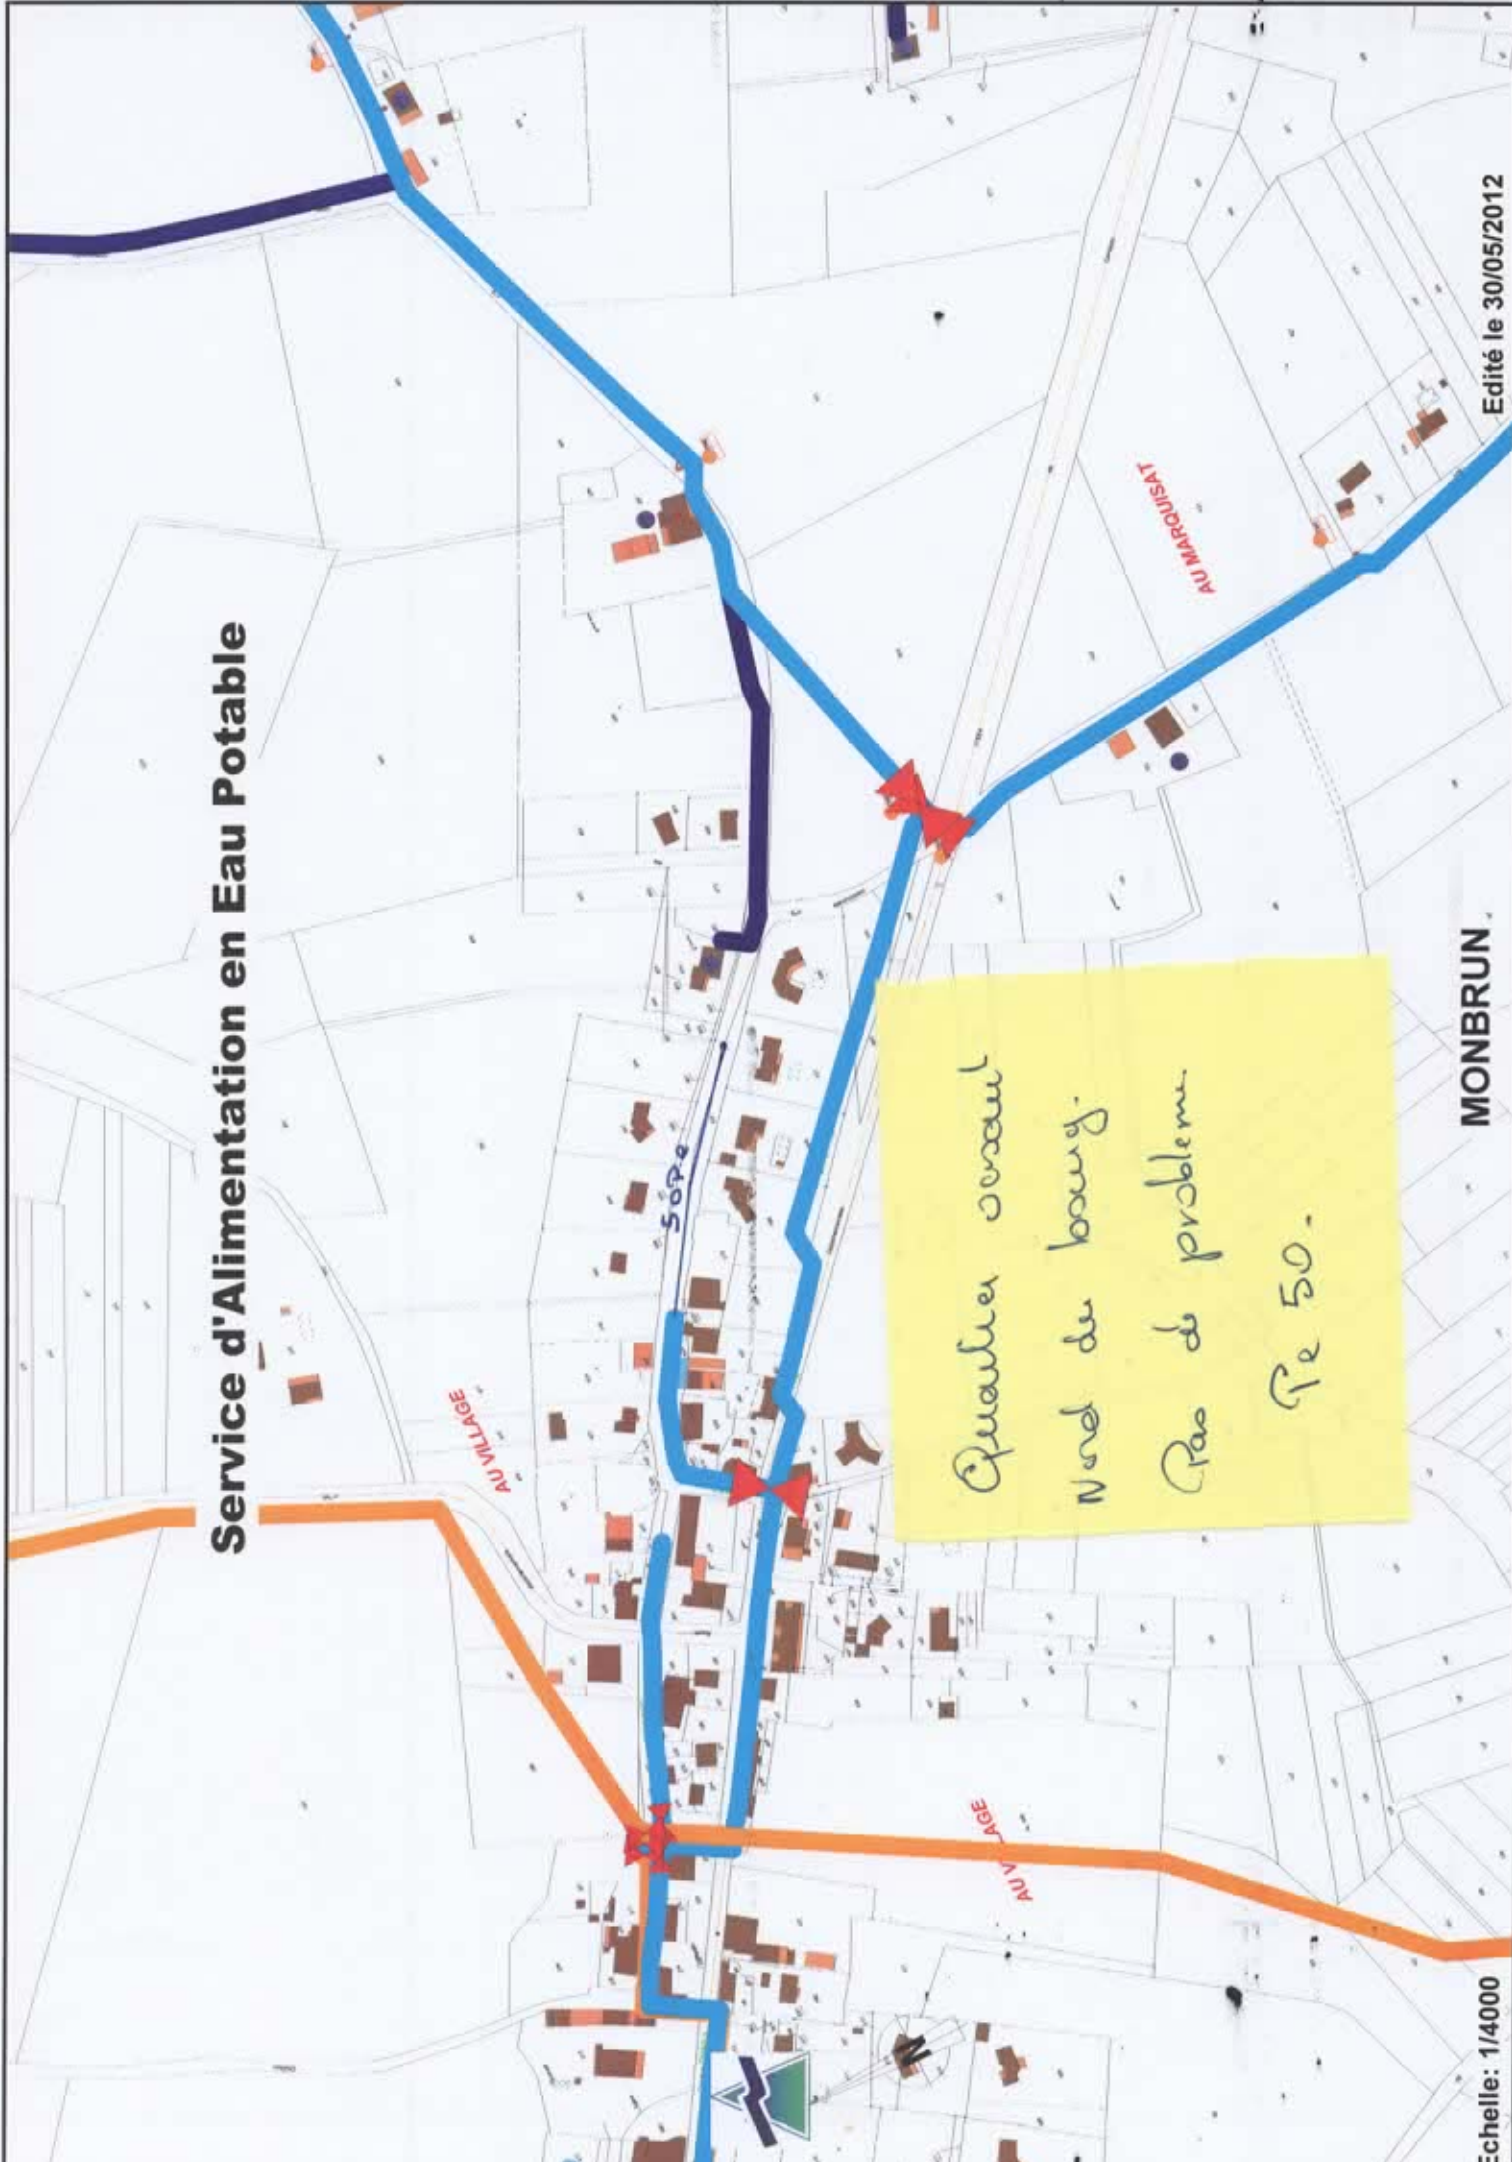

Approuvé par le Conseil Municipal le : _____

Approuvé par le Préfet le : _____

CONSULTATION DU PROJET DE CARTE COMMUNALE DE MONBRUN

POINT SUR A.E.P.

Type zone	Lieu-dit	desservie non desservie	Ø canalisation	commentaires
	Quartier du Puylauret	Desservie	PVC 63	
	Quartier du Marquizat	Desservie	PVC 50	Possibilité d'alimenter 2 terrains avec la canalisation existante
	Quartier du Guilloutets	Desservie	PVC 75 175 Acier	
	Quartier versant sud du bourg	Desservie	175 acier	Extension de réseau 200 m environ en Ø110. Canalisation Ø175 acier dans le périmètre de la zone
	Quartier versant nord du bourg	Desservie	PVC 50	Pour 1 ou 2 terrains

INES

Echelle: 1/2000

MONBRUN

Edité le 30/05/2012

Service d'Alimentation en Eau Potable

Quatre Guillaudets
Pas de problèmes.
AFSA de FS PJC

Service d'Alimentation en Eau Potable

Extension de réseau d'environ 200m
Parcellisation de 175 aires dans le
périmètre de la zone

Qualité versant Sud.
du bourg.

MONBRUN

Service d'Alimentation en Eau Potable

Quartier central
Nord du bourg.
Pas de problème
Pe 50.

MONBRUN

Echelle: 1/4000

Edité le 30/05/2012

30/03/2015 12:02