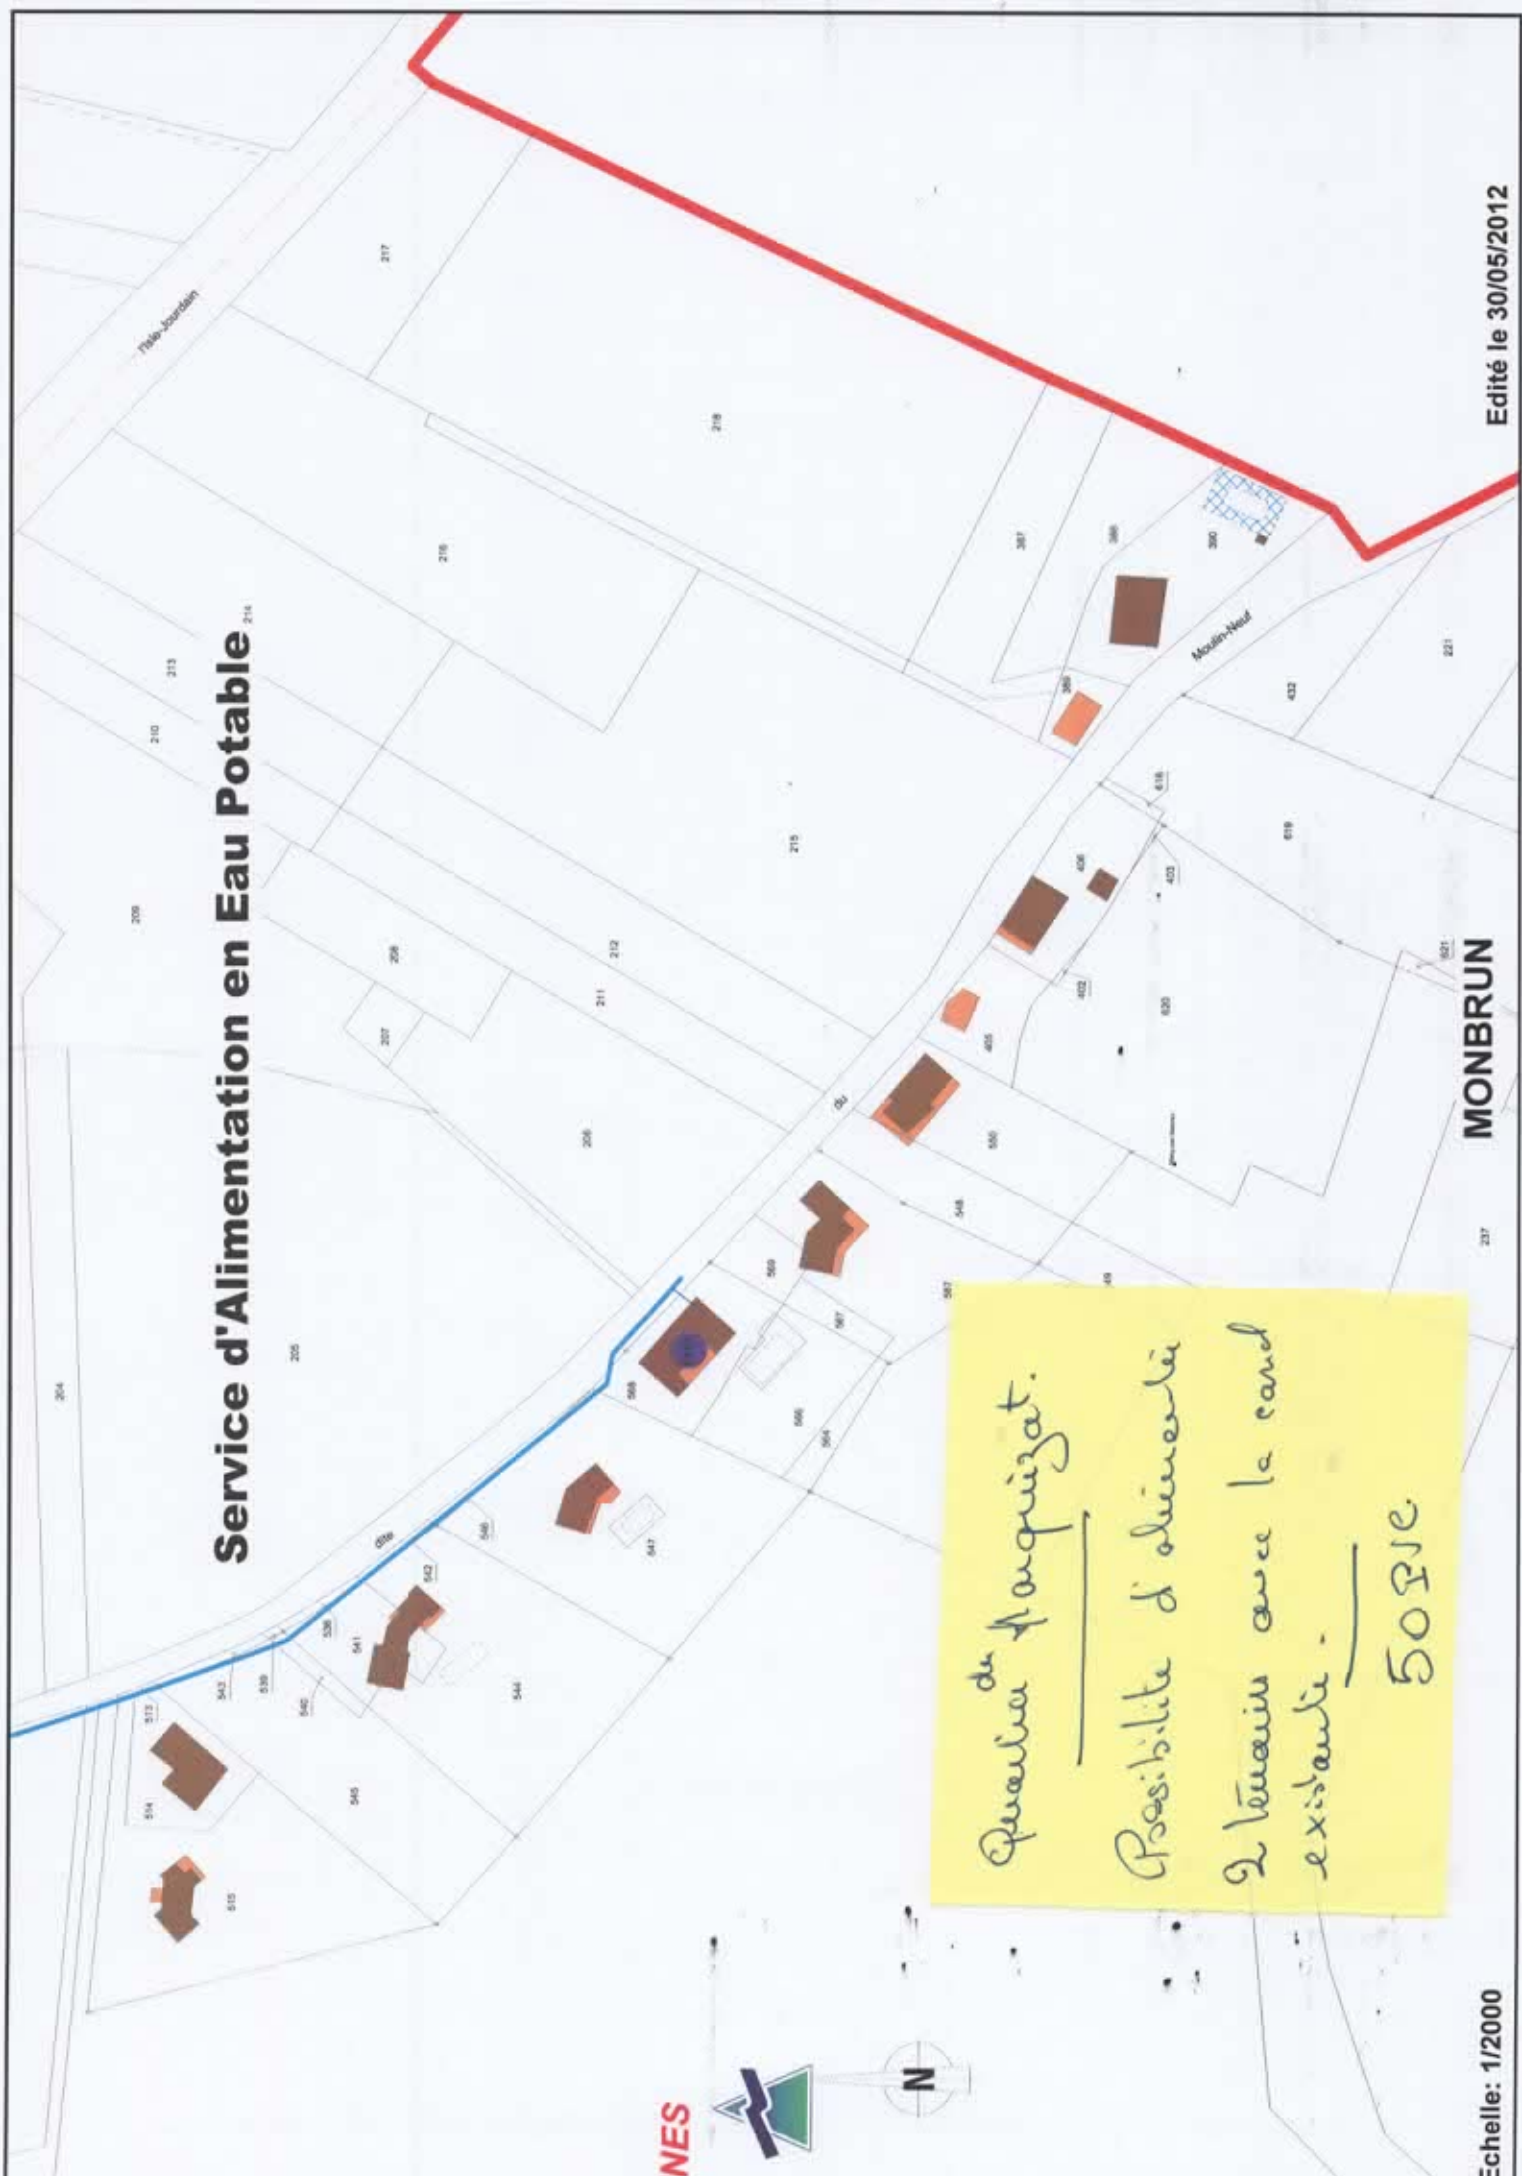

Approuvé par le Conseil Municipal le : _____

Approuvé par le Préfet le : _____

CONSULTATION DU PROJET DE CARTE COMMUNALE DE MONBRUN

POINT SUR A.E.P.

Type zone	Lieu-dit	desservie non desservie	Ø canalisation	commentaires
	Quartier du Puylauret	Desservie	PVC 63	
	Quartier du Marquizat	Desservie	PVC 50	Possibilité d'alimenter 2 terrains avec la canalisation existante
	Quartier du Guilloutets	Desservie	PVC 75 175 Acier	
	Quartier versant sud du bourg	Desservie	175 acier	Extension de réseau 200 m environ en Ø110. Canalisation Ø175 acier dans le périmètre de la zone
	Quartier versant nord du bourg	Desservie	PVC 50	Pour 1 ou 2 terrains

Service d'Alimentation en Eau Potable

Quartier du Puy l'auver
RVC 63
Pas de problème

MONBRUN

Echelle: 1/1000

Edité le 30/05/2012

Service d'Alimentation en Eau Potable ²⁴⁴

Peu de travaux.
Possibilité d'alignement
Le terrain avec le canal
existant.
50316

INES

Echelle: 1/2000

MONBRUN

Edité le 30/05/2012

Service d'Alimentation en Eau Potable

Quatre Guillaudets
Pas de problèmes.
AFSA de FS PJC

Service d'Alimentation en Eau Potable

Extension de réseau d'environ 200m
Parcellisation de 175 aires dans le
périmètre de la zone

Qualité versant Sud.
du bourg.

MONBRUN

Service d'Alimentation en Eau Potable

Quartier central
Nord du bourg.
Pas de problème
Pe 50.

MONBRUN

Echelle: 1/4000

Edité le 30/05/2012

30/03/2015 12:02