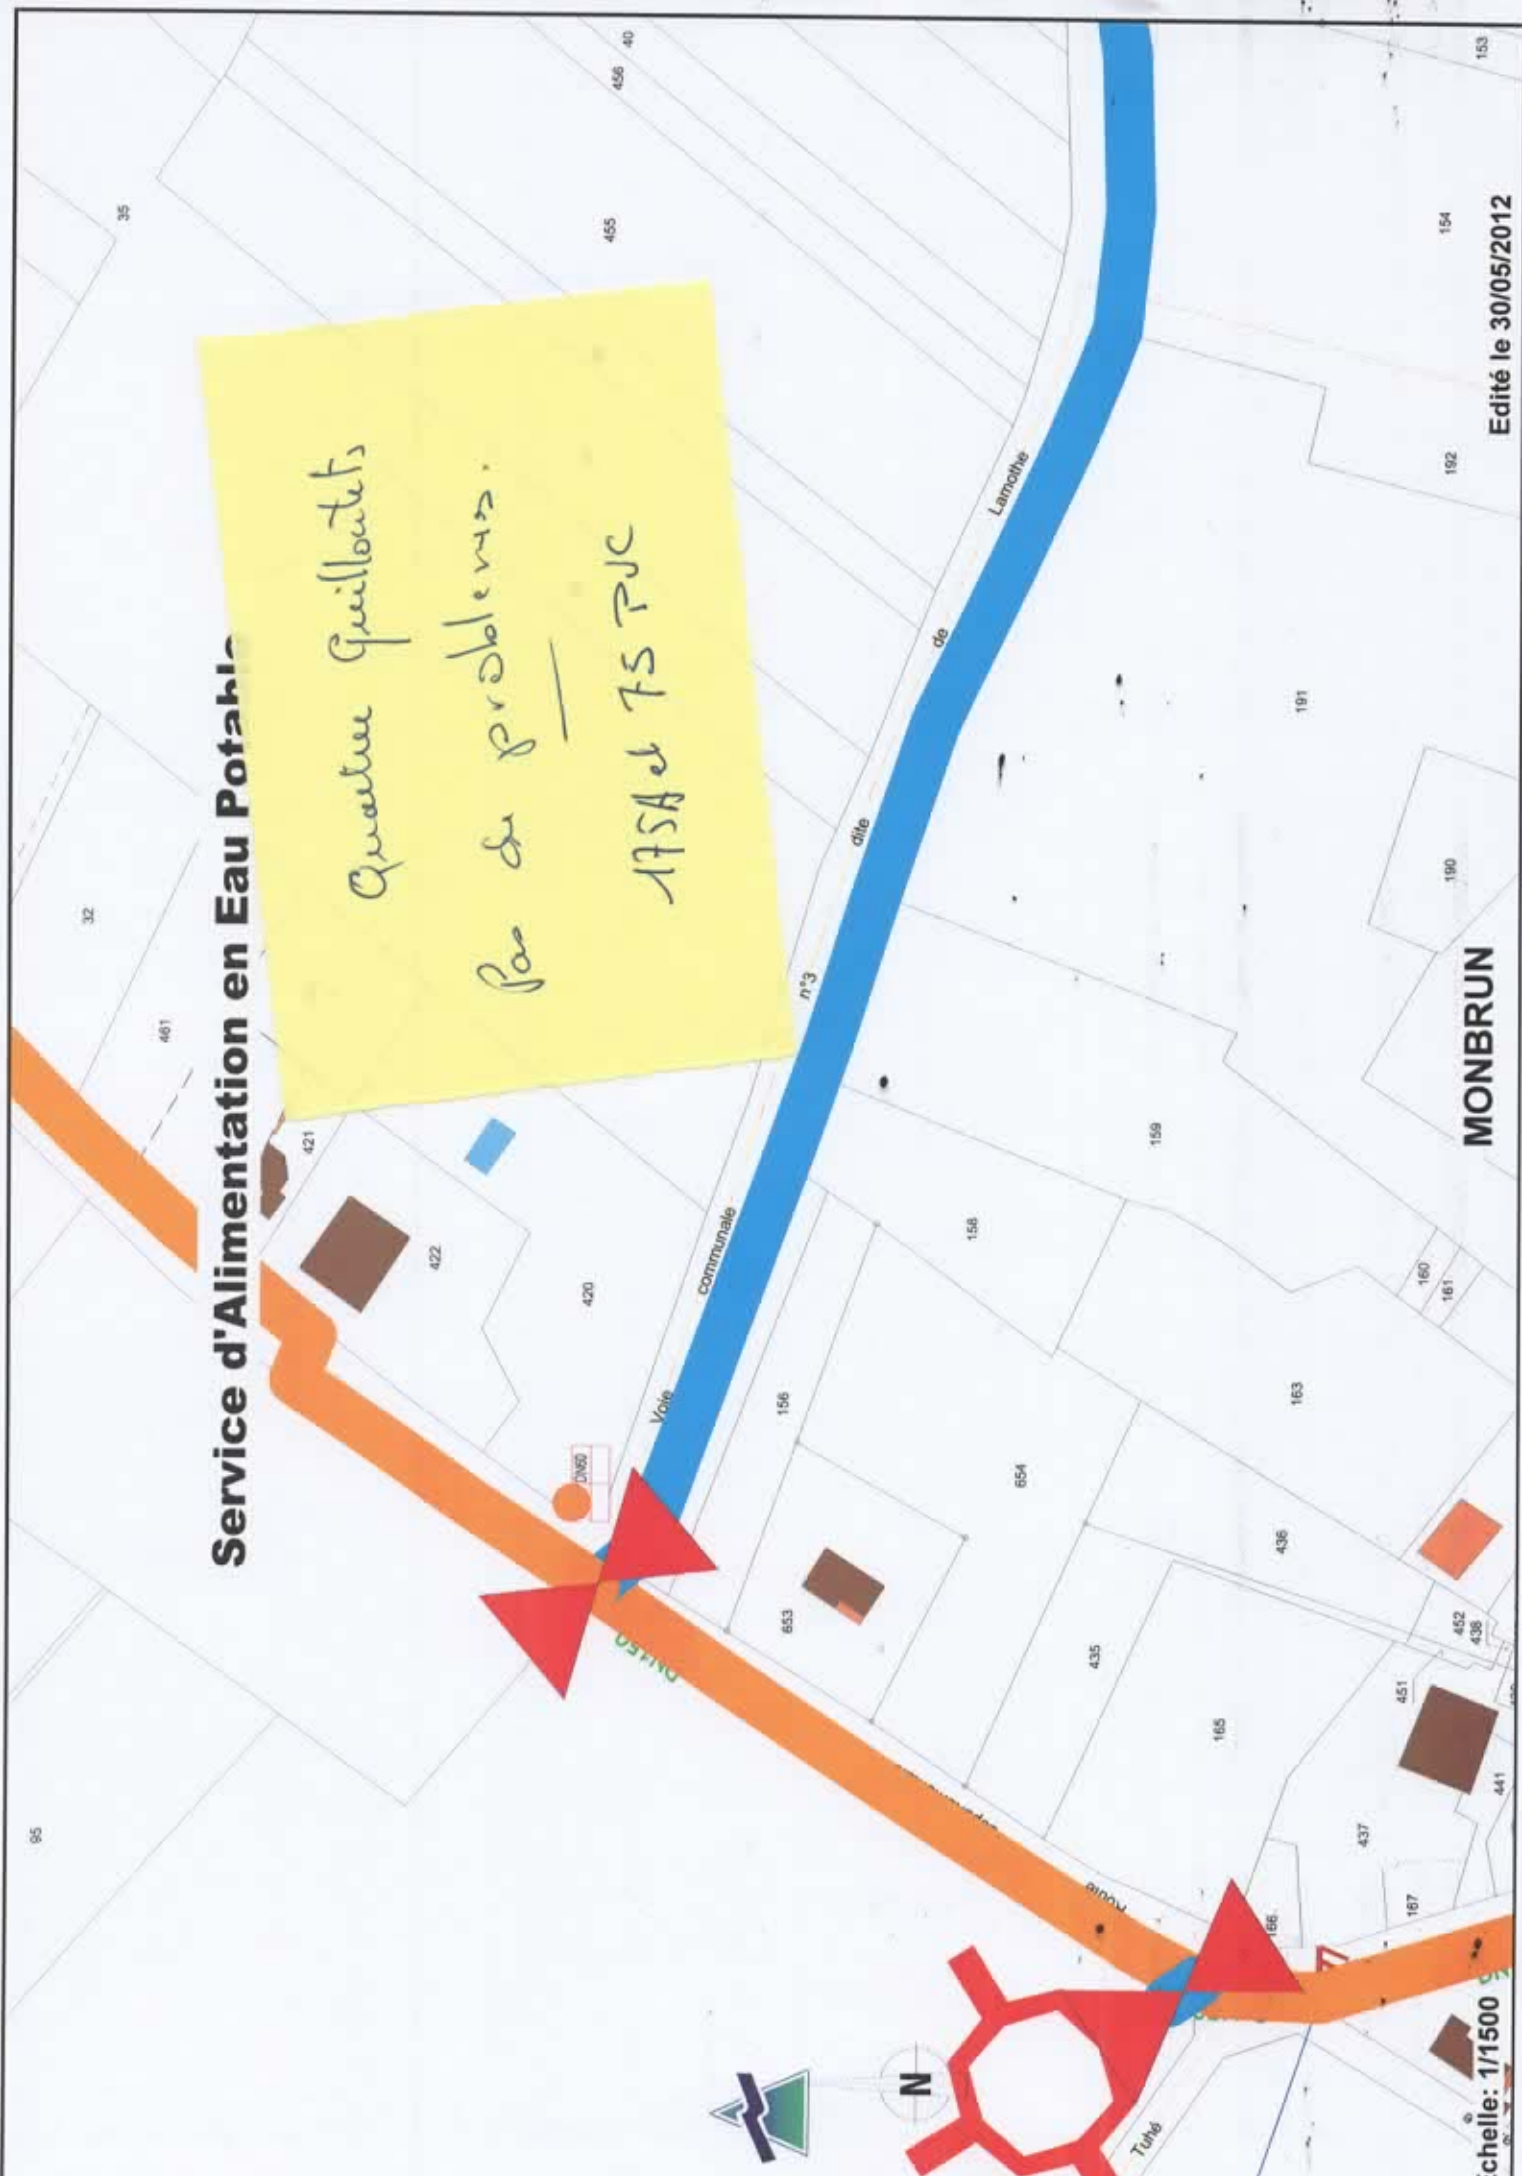

Approuvé par le Conseil Municipal le : _____

Approuvé par le Préfet le : _____

CONSULTATION DU PROJET DE CARTE COMMUNALE DE MONBRUN

POINT SUR A.E.P.

Type zone	Lieu-dit	desservie non desservie	Ø canalisation	commentaires
	Quartier du Puylauret	Desservie	PVC 63	
	Quartier du Marquizat	Desservie	PVC 50	Possibilité d'alimenter 2 terrains avec la canalisation existante
	Quartier du Guilloutets	Desservie	PVC 75 175 Acier	
	Quartier versant sud du bourg	Desservie	175 acier	Extension de réseau 200 m environ en Ø110. Canalisation Ø175 acier dans le périmètre de la zone
	Quartier versant nord du bourg	Desservie	PVC 50	Pour 1 ou 2 terrains

INES

Echelle: 1/2000

MONBRUN

Edité le 30/05/2012

Service d'Alimentation en Eau Potable

Quatre Guillaudets
Pas de problèmes.
AFSA de FS PJC

Service d'Alimentation en Eau Potable

Extension de réseau d'environ 200m
Parcellisation de 175 aires dans le
périmètre de la zone

Qualité versant Sud.
du bourg.

MONBRUN

Service d'Alimentation en Eau Potable

Quartier central
Nord du bourg.
Pas de problème
Pe 50.

MONBRUN

Echelle: 1/4000

Edité le 30/05/2012

30/03/2015 12:02