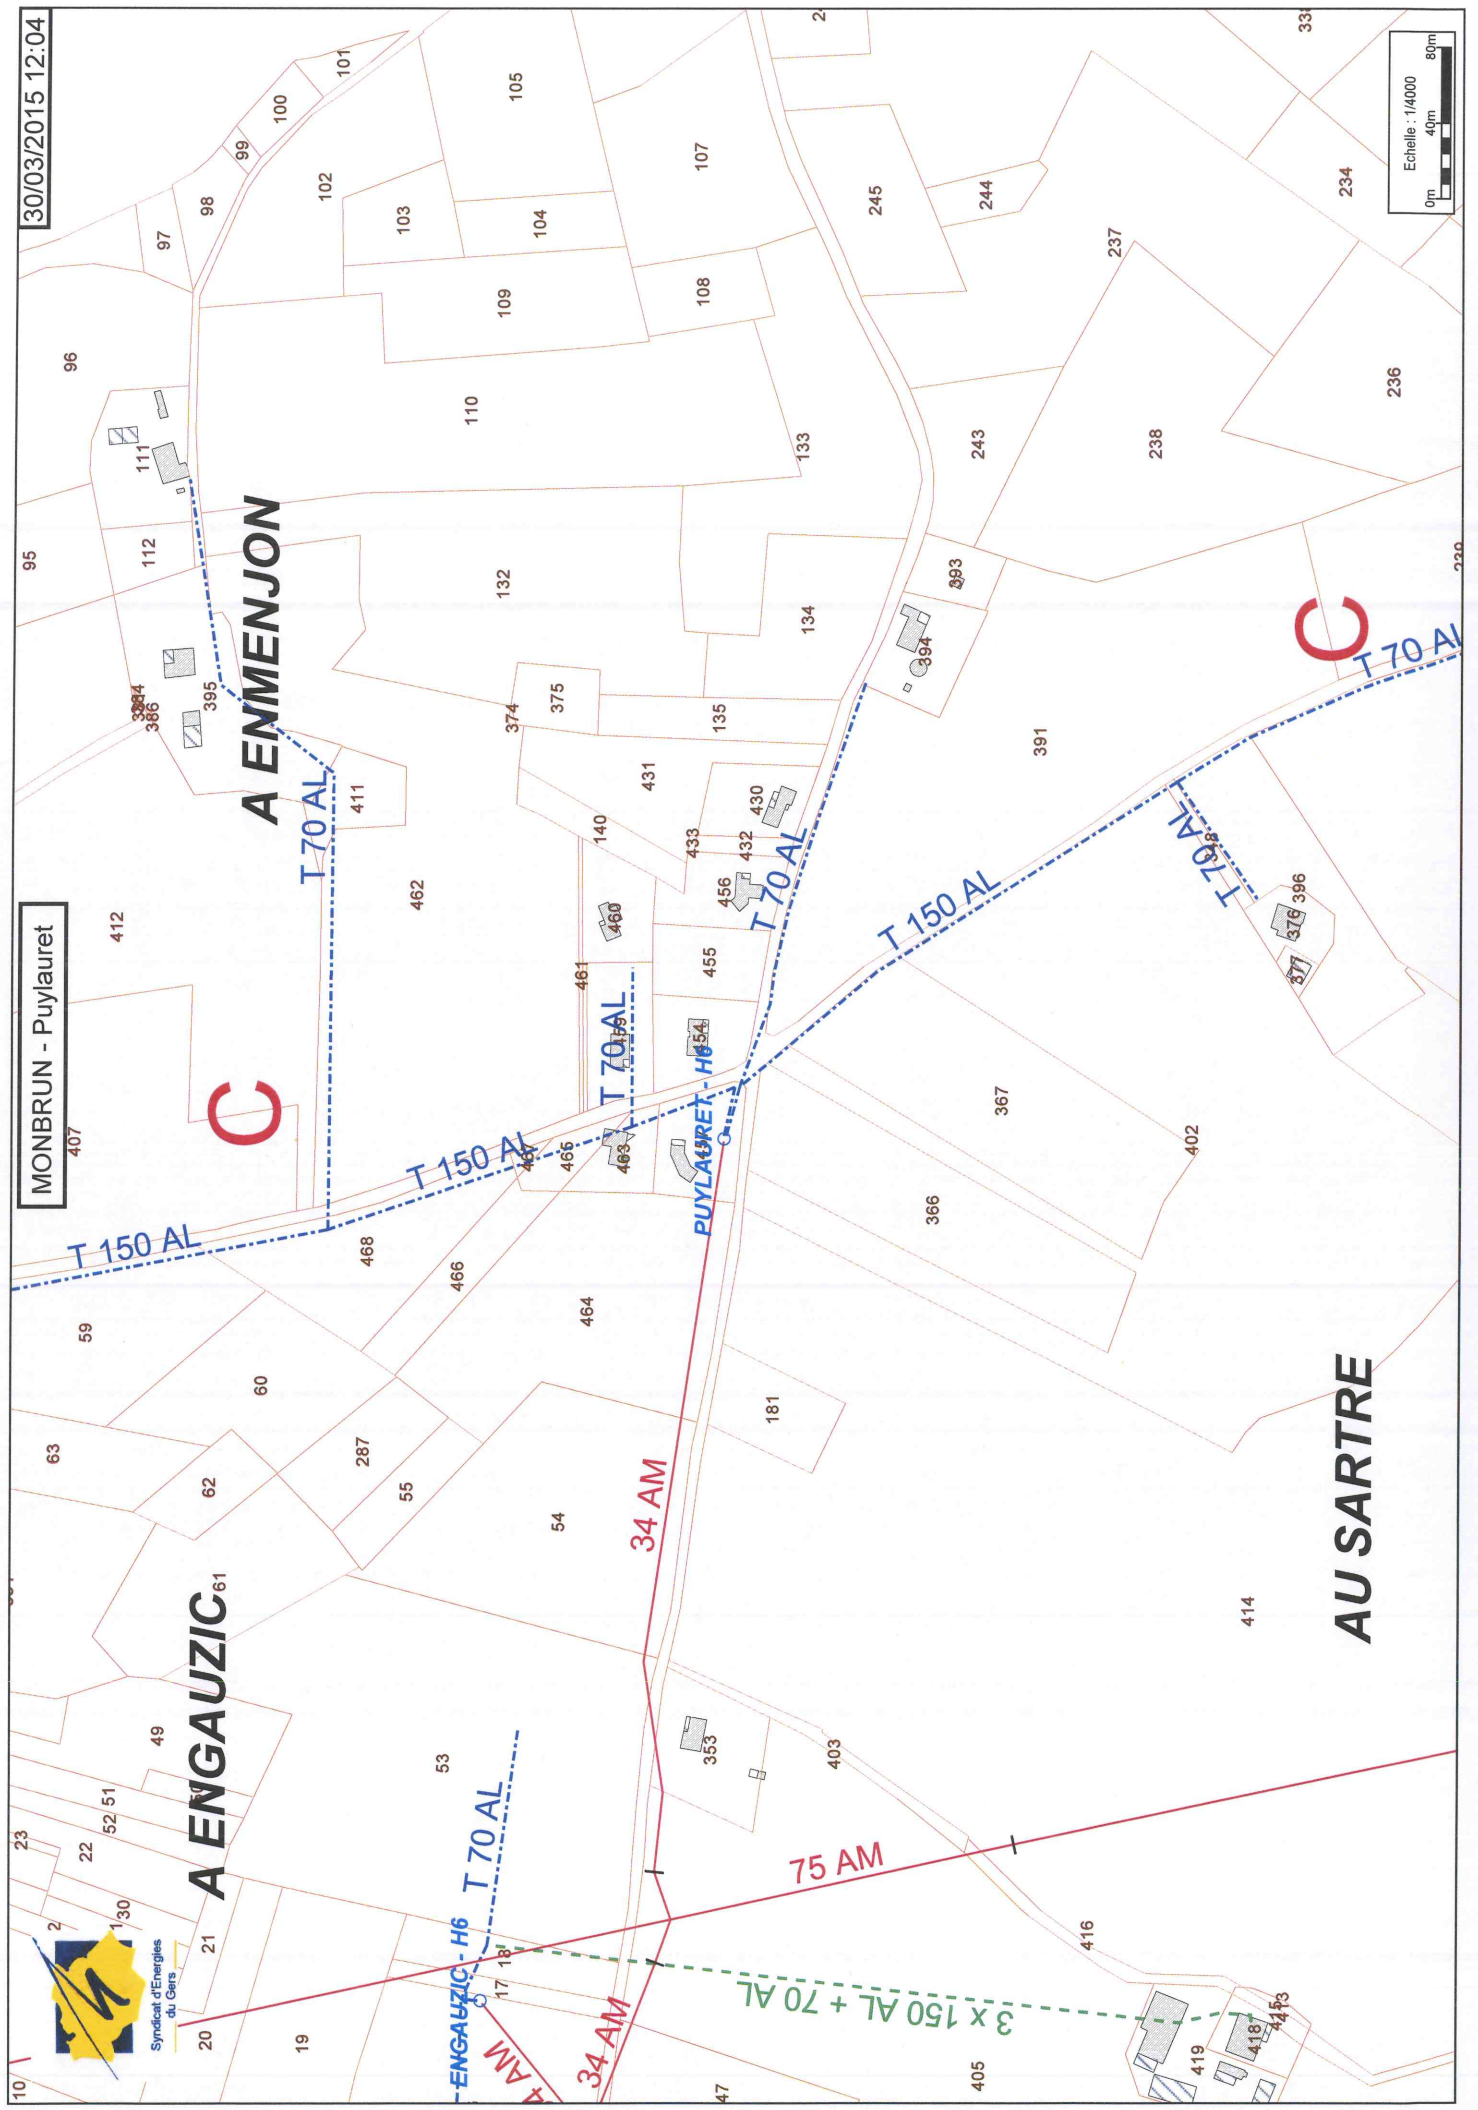

Approuvé par le Conseil Municipal le : _____

Approuvé par le Préfet le : _____

CONSULTATION DU PROJET DE CARTE COMMUNALE DE MONBRUN

POINT SUR A.E.P.

Type zone	Lieu-dit	desservie non desservie	Ø canalisation	commentaires
	Quartier du Puylauret	Desservie	PVC 63	
	Quartier du Marquizat	Desservie	PVC 50	Possibilité d'alimenter 2 terrains avec la canalisation existante
	Quartier du Guilloutets	Desservie	PVC 75 175 Acier	
	Quartier versant sud du bourg	Desservie	175 acier	Extension de réseau 200 m environ en Ø110. Canalisation Ø175 acier dans le périmètre de la zone
	Quartier versant nord du bourg	Desservie	PVC 50	Pour 1 ou 2 terrains

Qualité versant Sud.
du bourg.

MONBRUN

Service d'Alimentation en Eau Potable

Quartier central
Nord du bourg.
Pas de problème
Pe 50.

MONBRUN

Echelle: 1/4000

Edité le 30/05/2012

30/03/2015 12:02

34 AM

T 70 AL

T 70 AL AU SARDUT - H6

34 AM

150 AL S6

2x12 CU

AU VILLAGE

AUX GUILLOUTETS

A CLAC

AU MARQUISAT

A LAS MARIANNES

GARROS

30/03/2015 12:04

MONBRUN - Puylauret

30/03/2015 11:29

AUX GUILLO