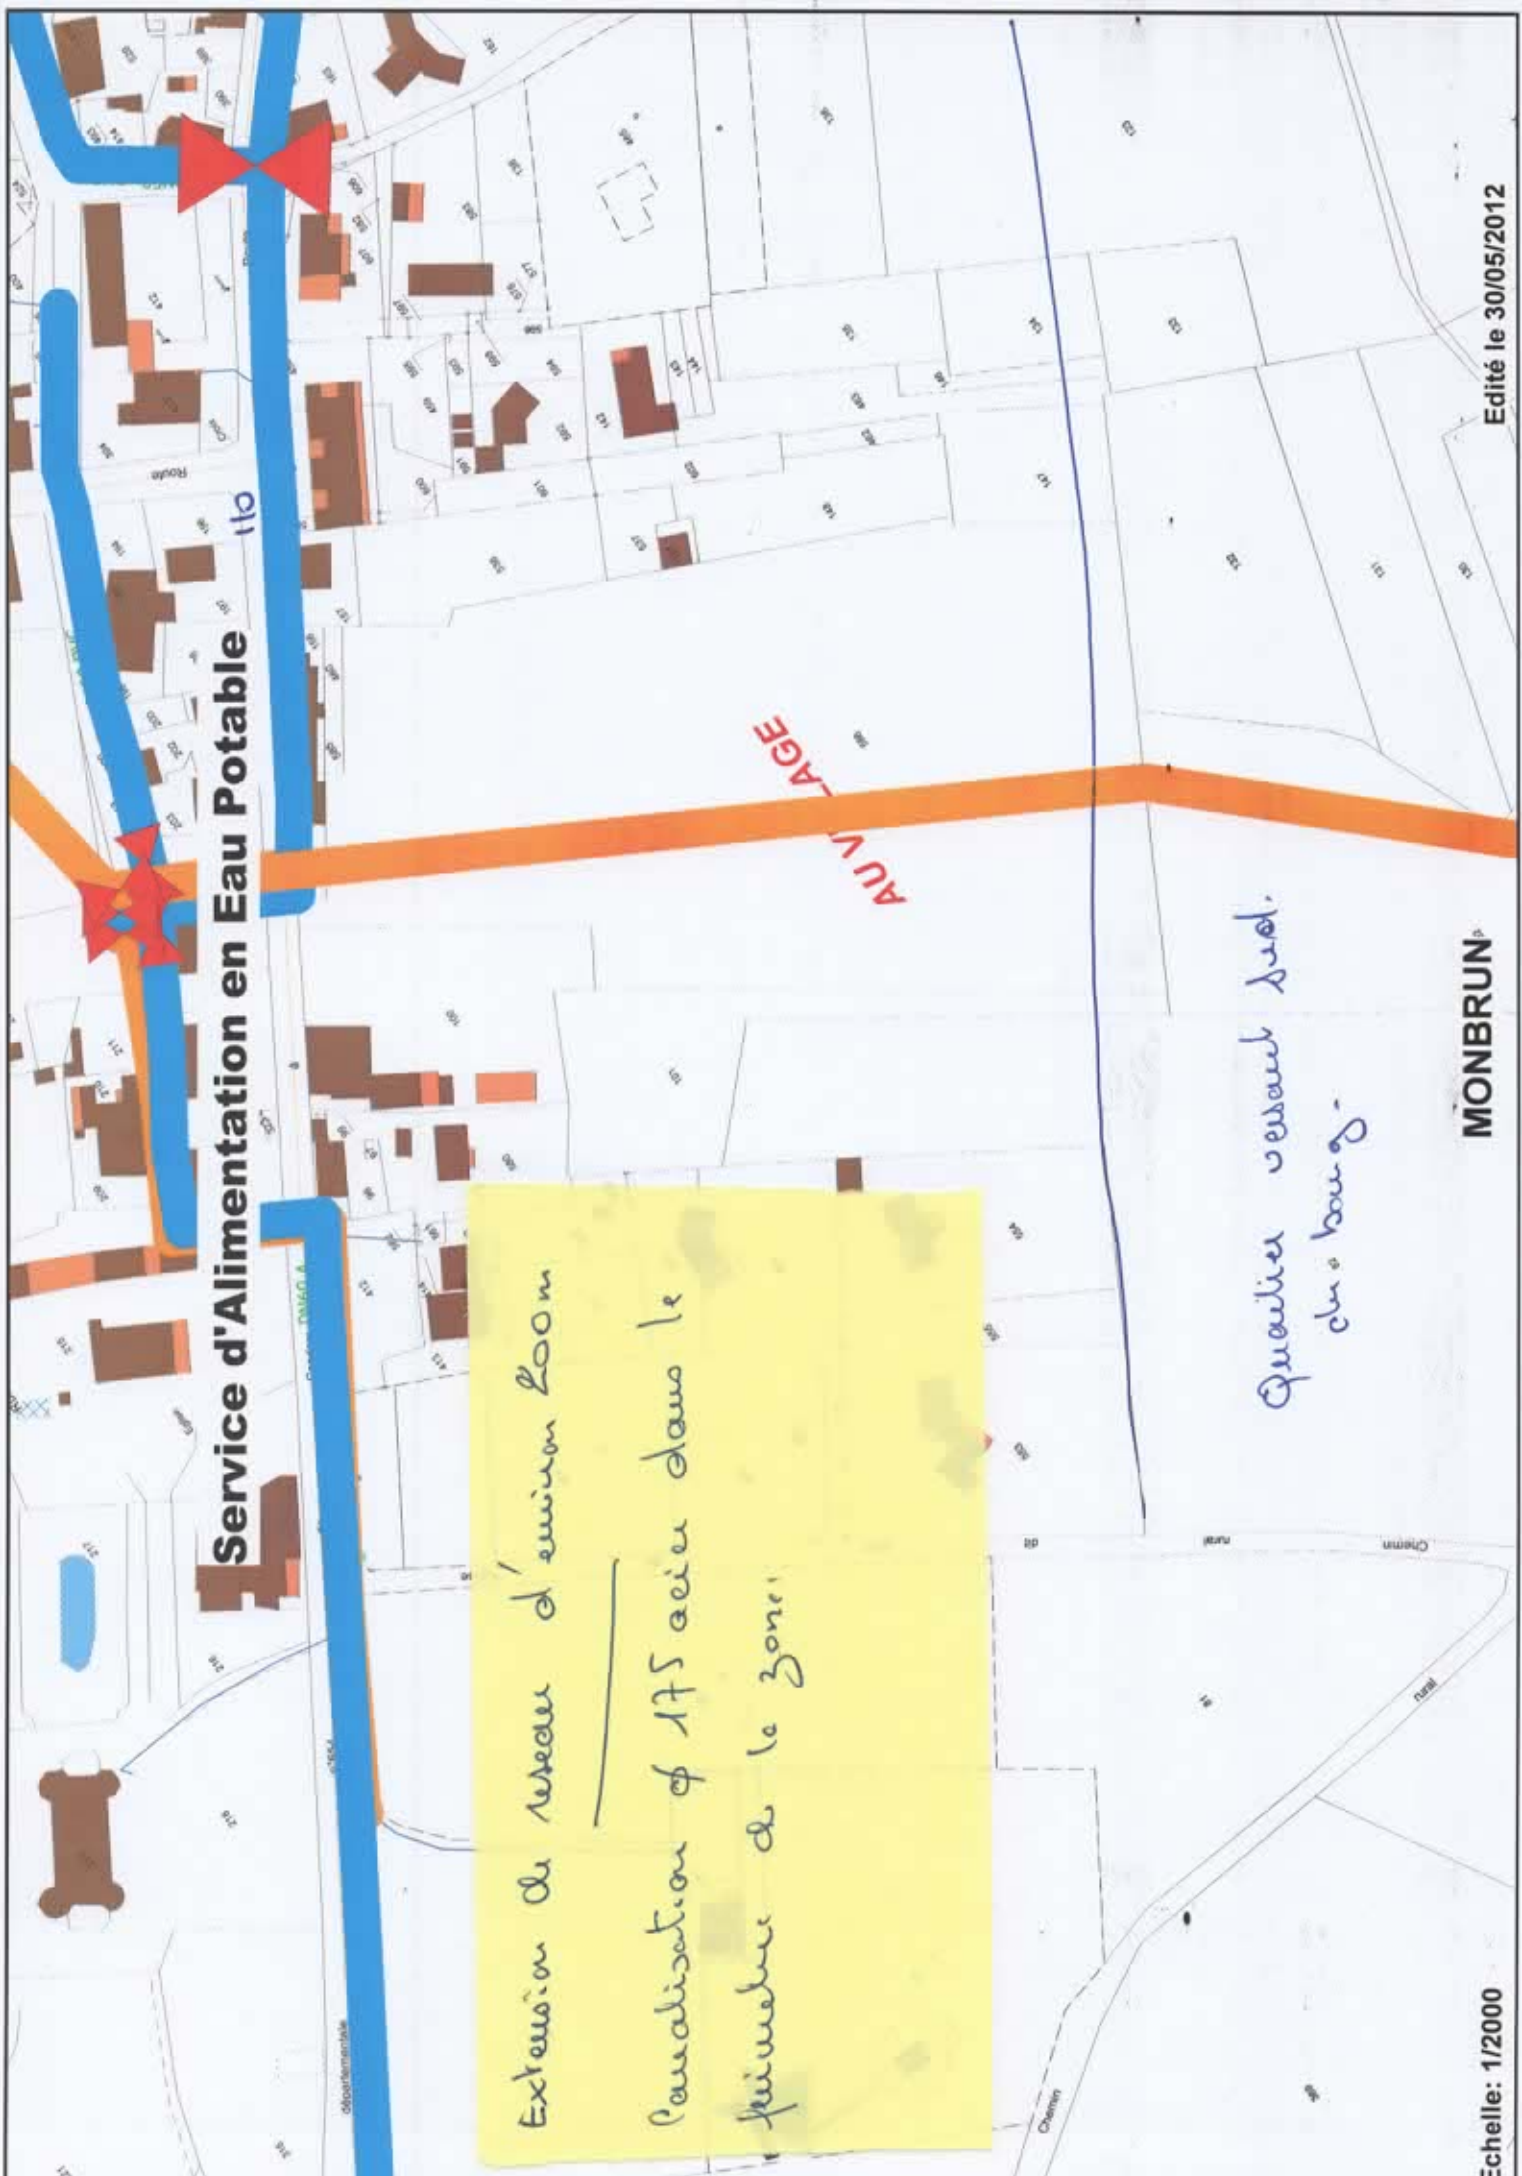

Approuvé par le Conseil Municipal le : _____

Approuvé par le Préfet le : _____

CONSULTATION DU PROJET DE CARTE COMMUNALE DE MONBRUN

POINT SUR A.E.P.

Type zone	Lieu-dit	desservie non desservie	Ø canalisation	commentaires
	Quartier du Puylauret	Desservie	PVC 63	
	Quartier du Marquizat	Desservie	PVC 50	Possibilité d'alimenter 2 terrains avec la canalisation existante
	Quartier du Guilloutets	Desservie	PVC 75 175 Acier	
	Quartier versant sud du bourg	Desservie	175 acier	Extension de réseau 200 m environ en Ø110. Canalisation Ø175 acier dans le périmètre de la zone
	Quartier versant nord du bourg	Desservie	PVC 50	Pour 1 ou 2 terrains

INES

Echelle: 1/2000

MONBRUN

Edité le 30/05/2012

Service d'Alimentation en Eau Potable

Quatre Guillaudets
Pas de problèmes.
AFSA de FS PJC

Service d'Alimentation en Eau Potable

Extension de réseau d'environ 200m
Parcellisation de 175 aires dans le
périmètre de la zone

Qualité versant Sud.
du bourg.

MONBRUN

Service d'Alimentation en Eau Potable

Quartier central
Nord du bourg.
Pas de problème
Pe 50.

MONBRUN

Echelle: 1/4000

Edité le 30/05/2012

30/03/2015 12:02