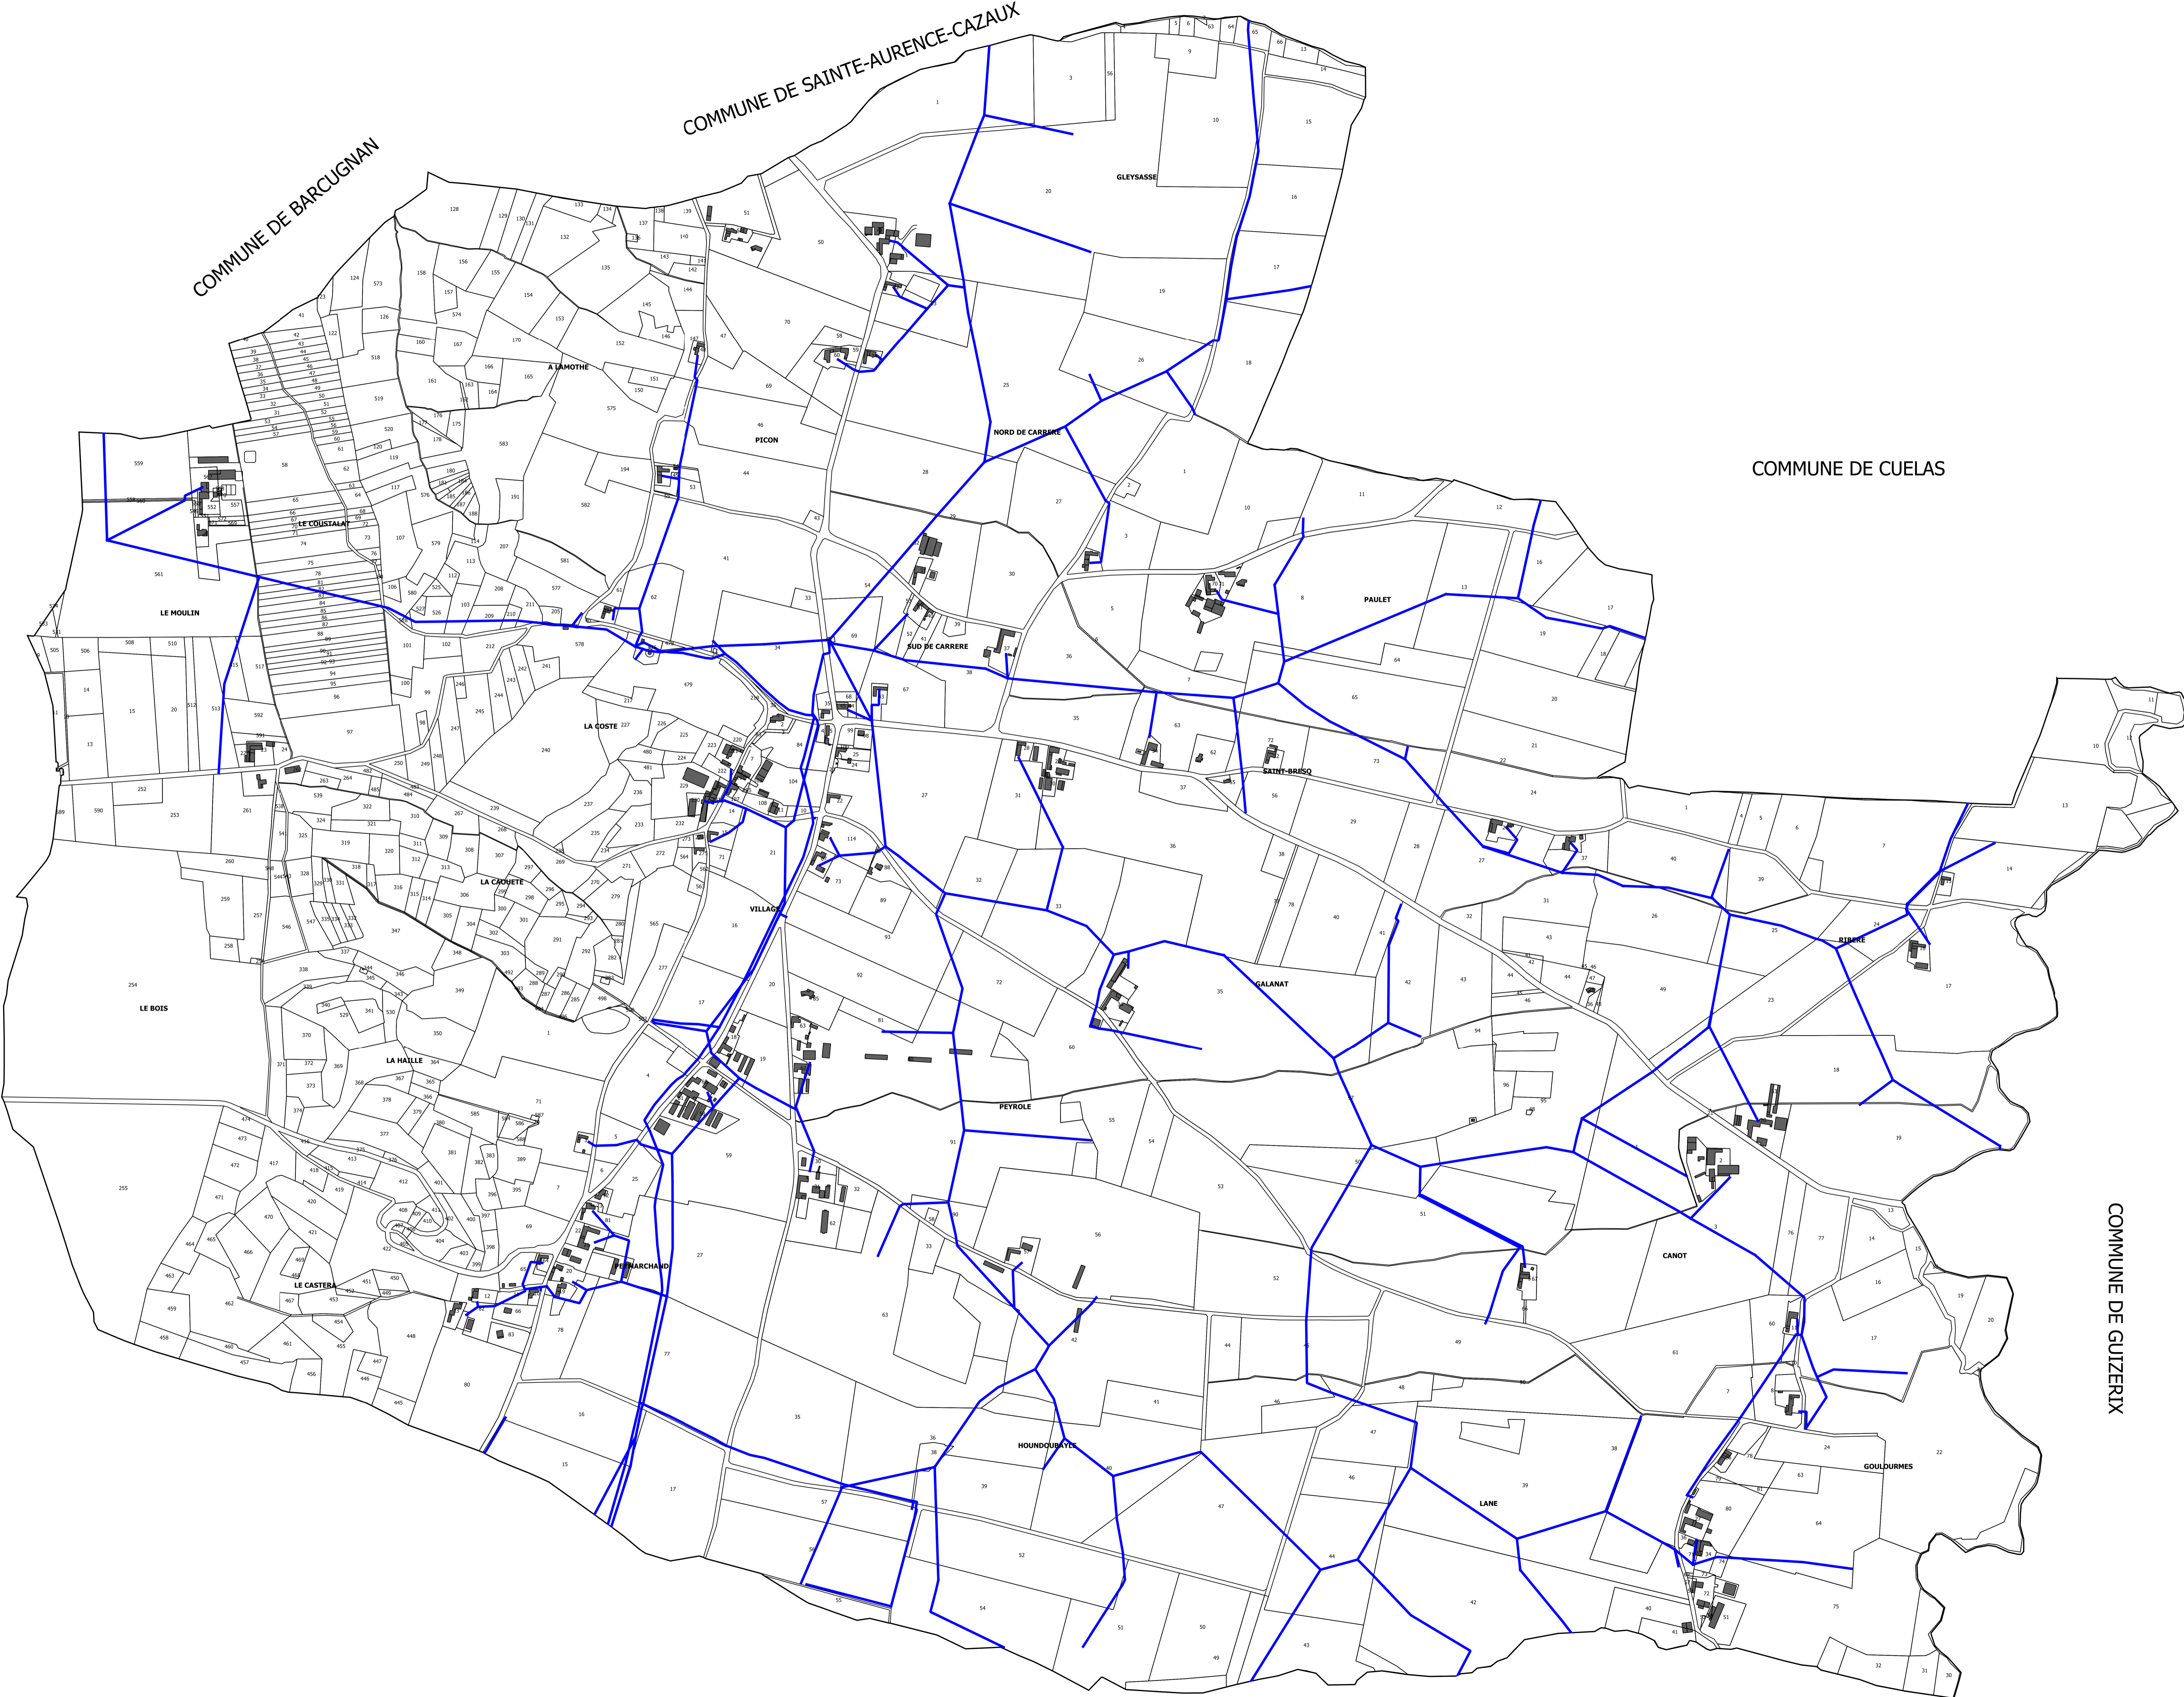

COMMUNE DE FONTRAILLES

COMMUNE DE BARCUGNAN

COMMUNE DE SAINTE-AURENCE-CAZAUX

COMMUNE DE CUELAS

COMMUNE DE GUIZERIX

COMMUNE DE SADOURNIN

Département Du Gers		
Commune de DUFFORT		
PLAN LOCAL D'URBANISME Plan du réseau d'irrigation		
Légende		
— Réseau des canalisations souterraines d'irrigation reporté à titre indicatif		
Plan au 1/5000°		
Atelier Sol et Cite Gérard FRESQUET-Brigitte FRAUCIEL Urbanistes opqu - Architectes dplg 23 route de Biagne - 31200 TOULOUSE Faubourg de Narçac - 46800 MONTCUJ Tel : 05.61.57.86.43 - Fax : 05.61.57.97.78 E-Mail : contact@soletcite.com		5.2.2