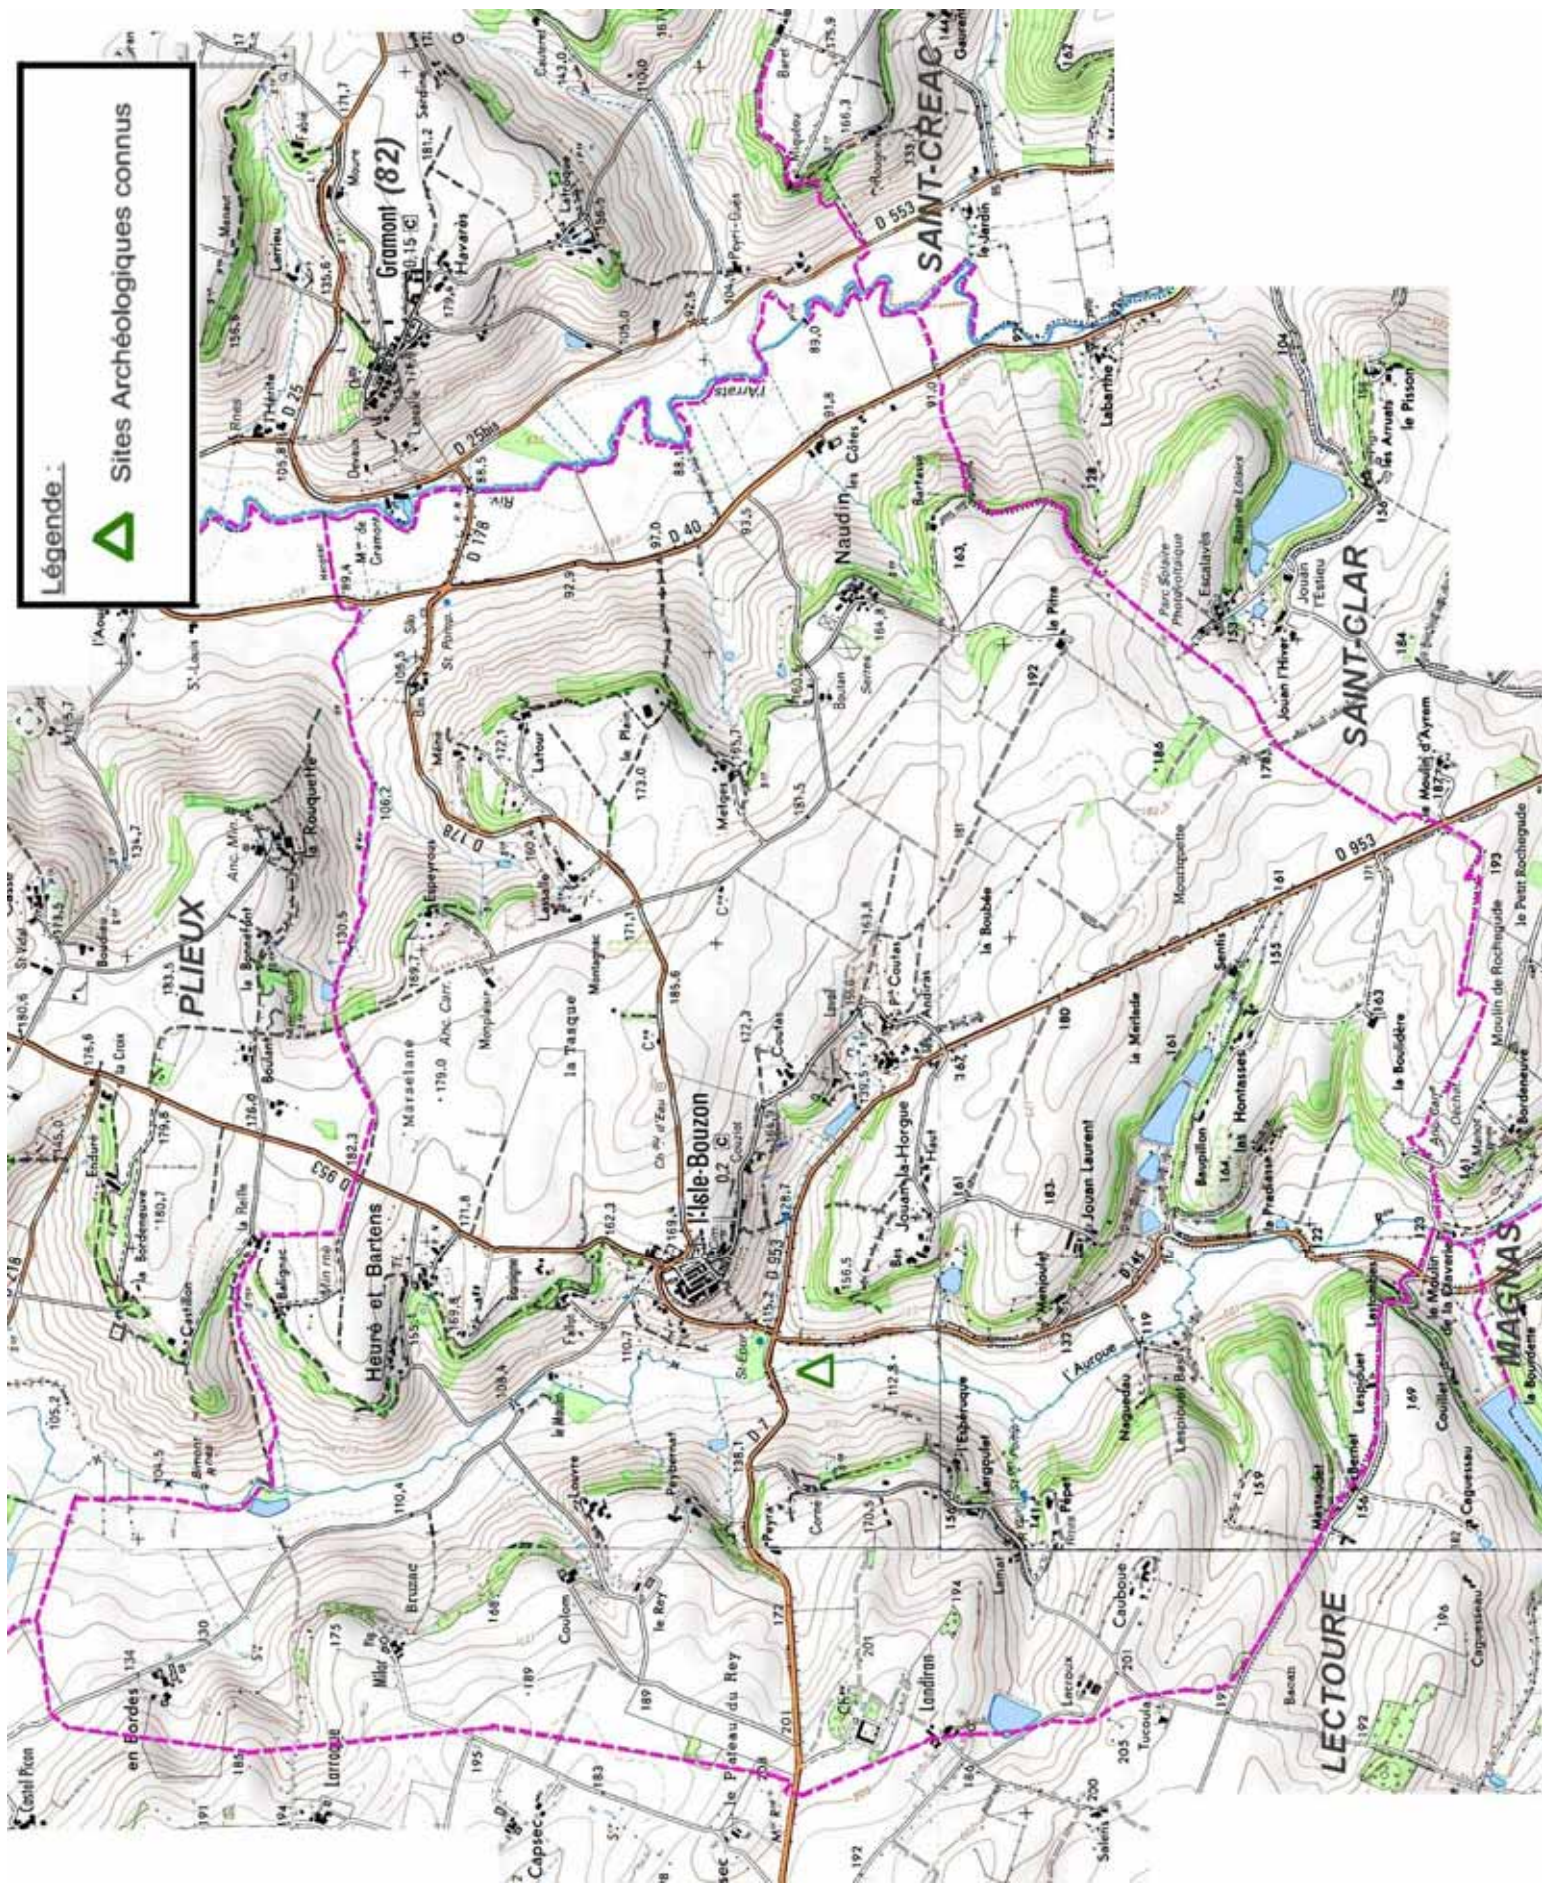

L'ISLE-BOUZON

- PLAN LOCAL D'URBANISME -

6.5 Sites Archéologiques

Légende :

 Sites Archéologiques connus