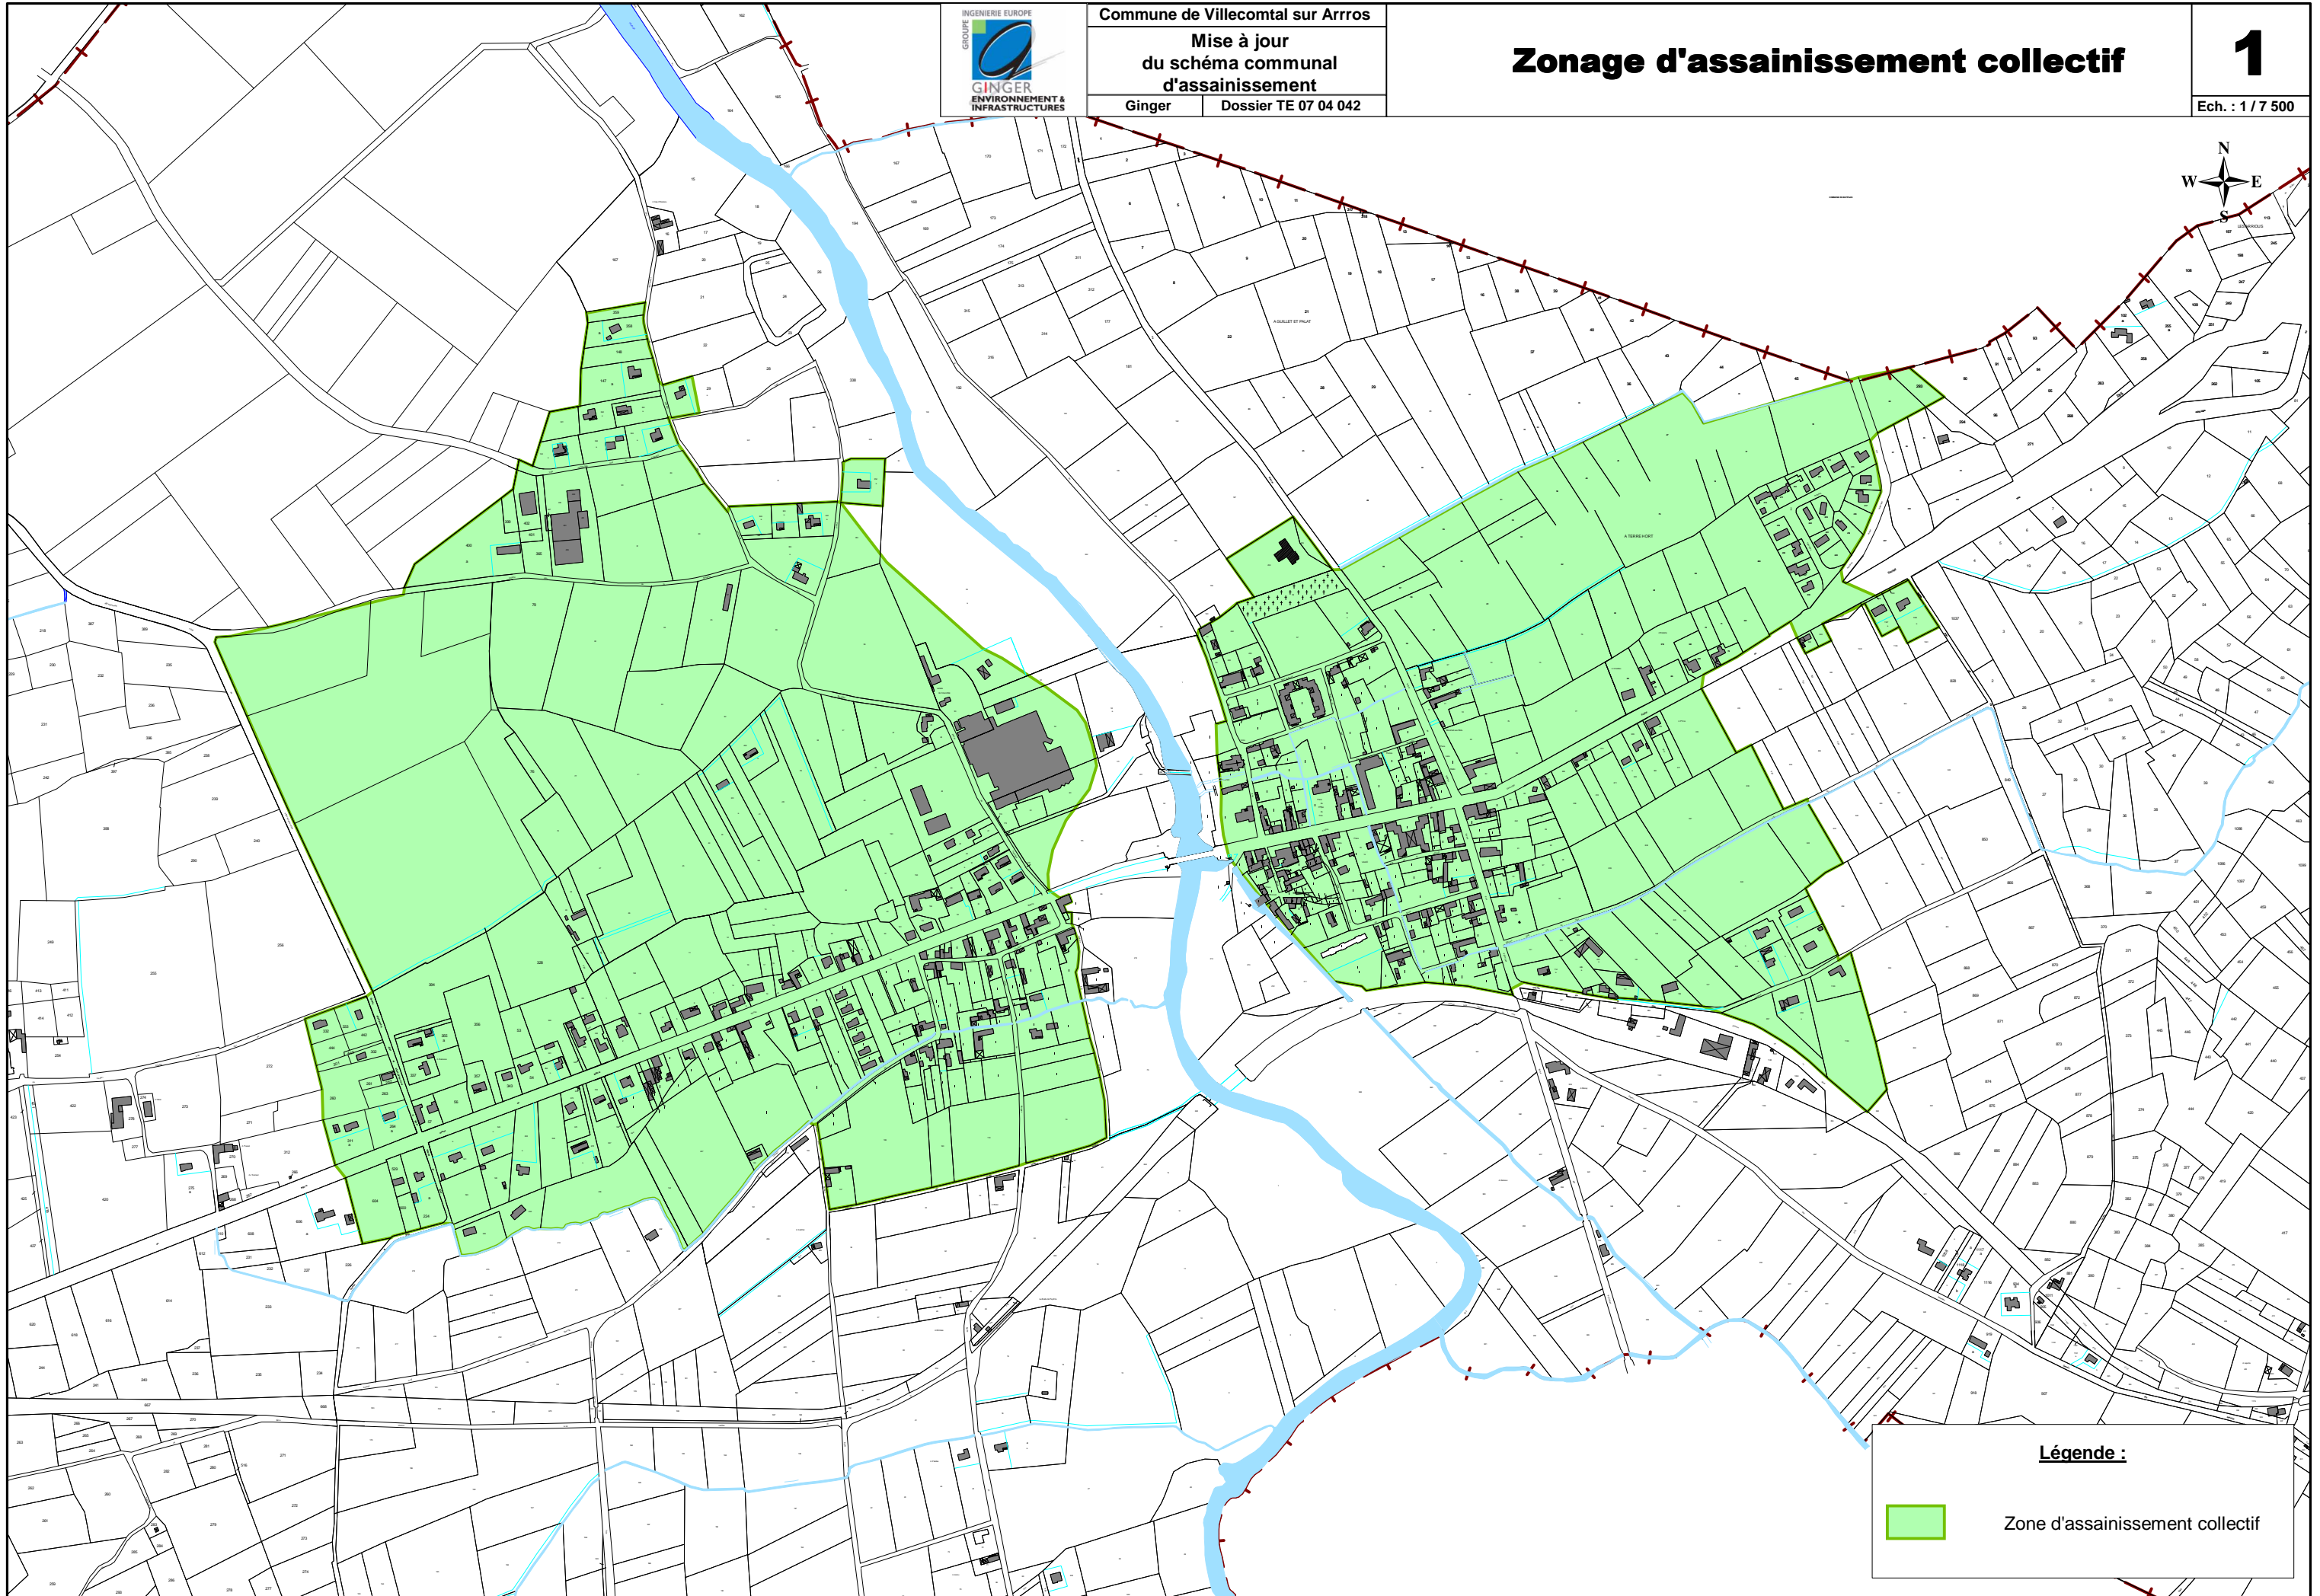

Commune de Villecomtal sur Arros
Mise à jour
du schéma communal
d'assainissement
Ginger Dossier TE 07 04 042

Zonage d'assainissement collectif

1

Ech. : 1 / 7 500

Légende :

 Zone d'assainissement collectif