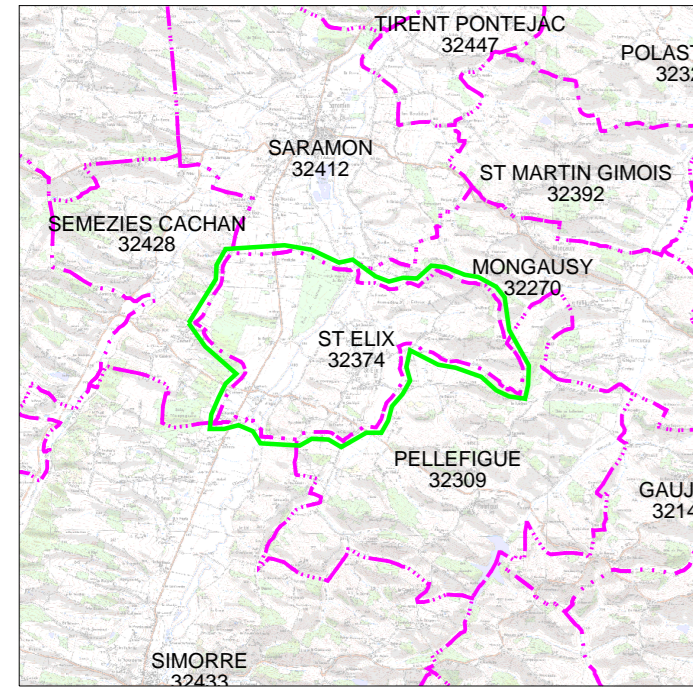

SAINT-ELIX

Référence :C_32374