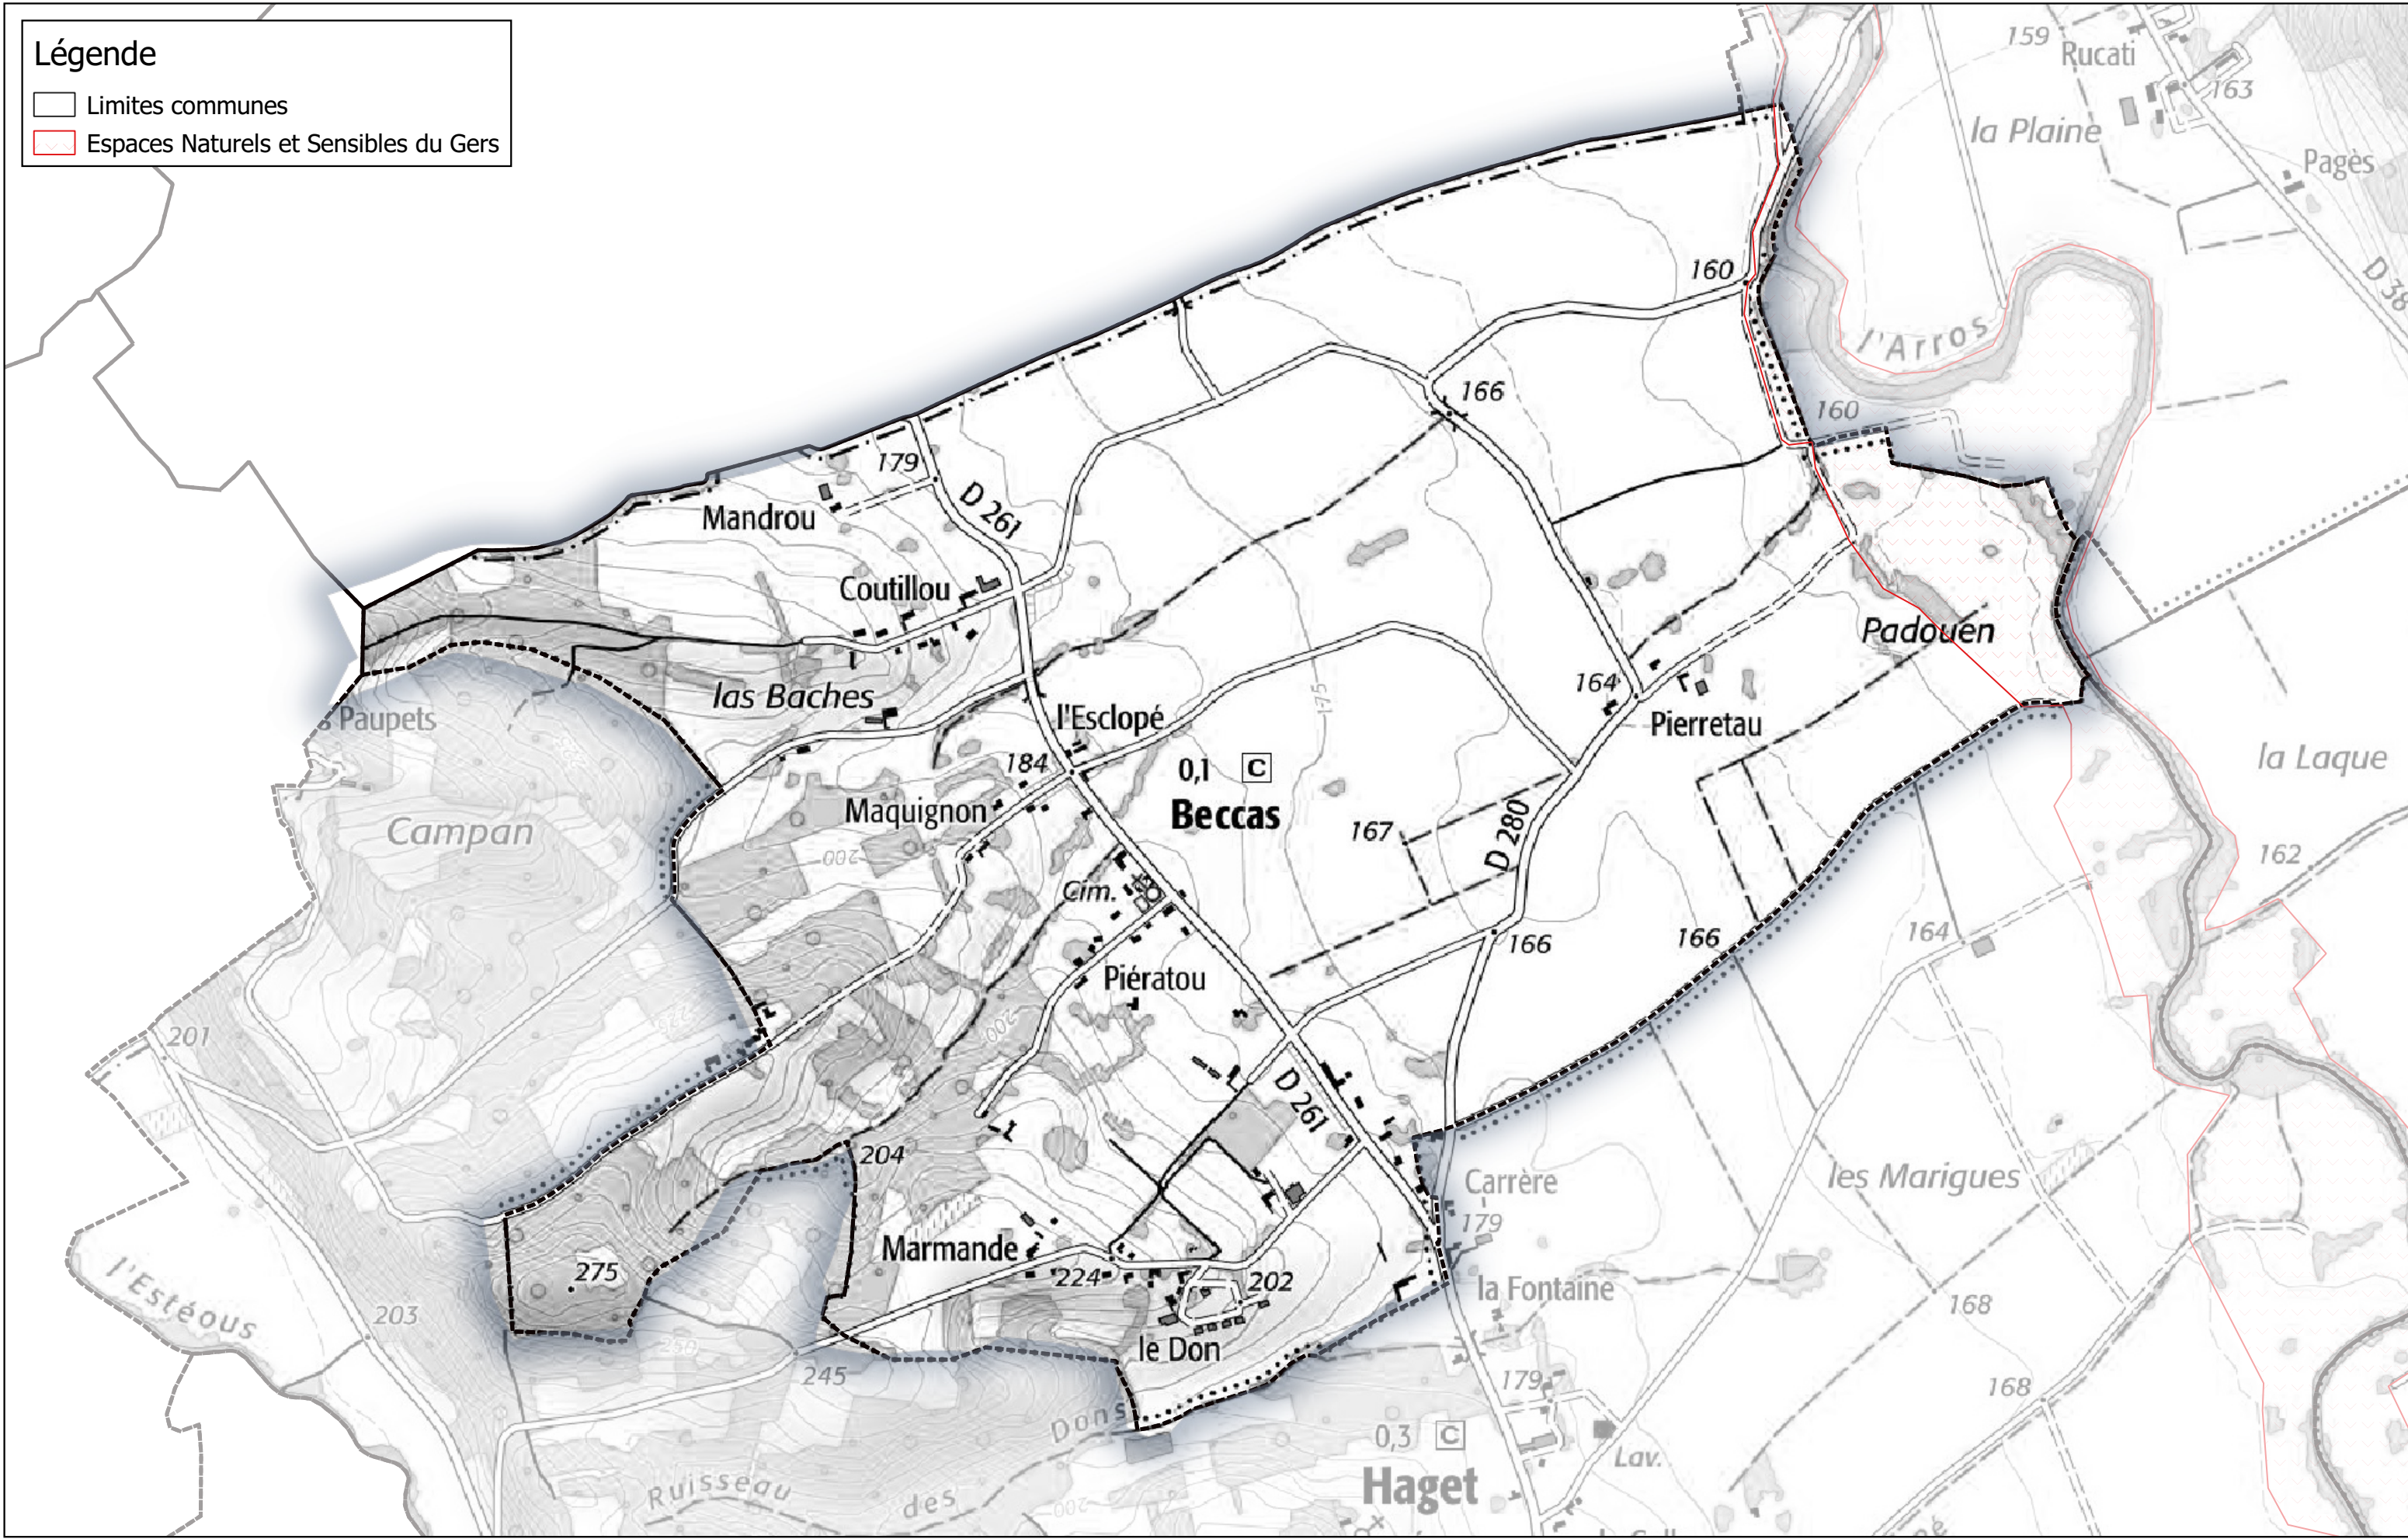

Espaces Naturels Sensibles

Communauté de Communes Astarac Arros en Gascogne

Commune de Barcugnan

Légende

- Limites communes
- Espaces Naturels et Sensibles du Gers

**Espaces Naturels Sensibles
Communauté de Communes Astarac Arros en Gascogne**

Commune de Bazugues

Légende
□ Limites communes
▭ Espaces Naturels et Sensibles du Gers

Espaces Naturels Sensibles

Communauté de Communes Astarac Arros en Gascogne

Commune de Beccas

Légende

- Limites communes
- Espaces Naturels et Sensibles du Gers

Espaces Naturels Sensibles Communauté de Communes Astarac Arros en Gascogne

Commune de Belloc-Saint-Clamens

Espaces Naturels Sensibles

Communauté de Communes Astarac Arros en Gascogne

Commune de Berdoues

Légende