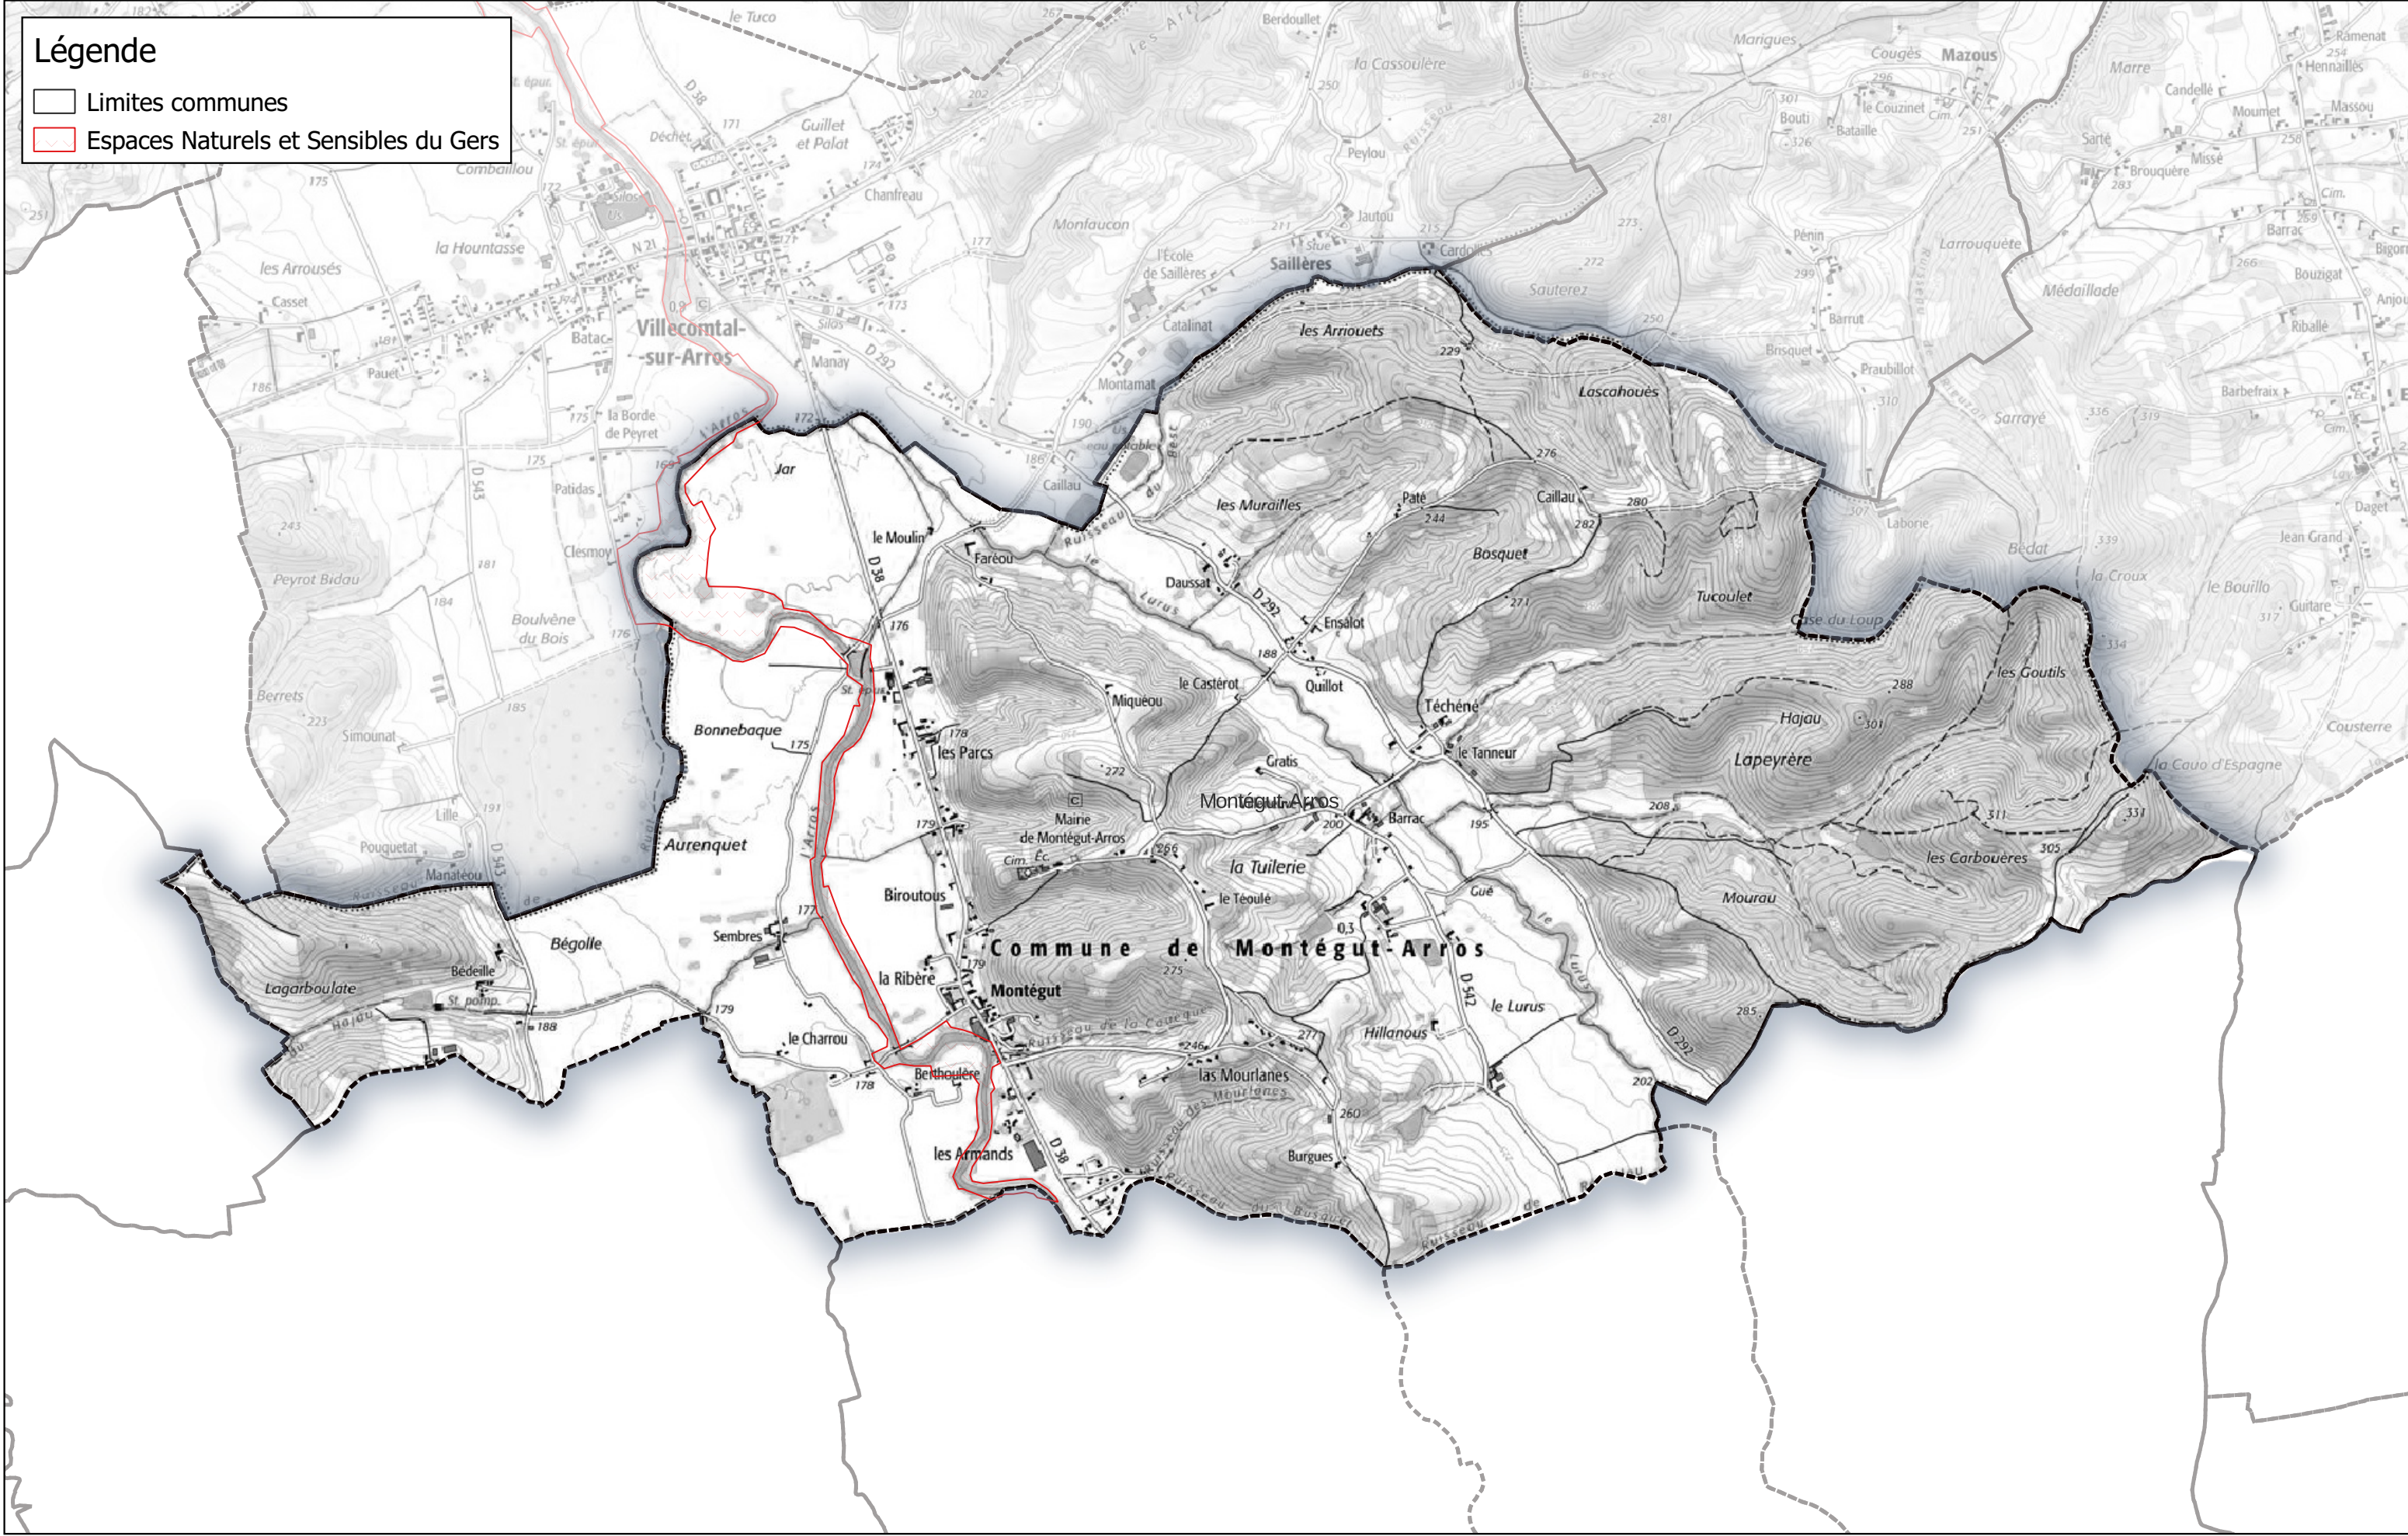

Espaces Naturels Sensibles

Communauté de Communes Astarac Arros en Gascogne

Commune de Mont-de-Marrast

Légende

- Limites communes
- Espaces Naturels et Sensibles du Gers

Espaces Naturels Sensibles

Communauté de Communes Astarac Arros en Gascogne

Commune de Montaut

Espaces Naturels Sensibles

Communauté de Communes Astarac Arros en Gascogne

Commune de Montégut-Arros

Espaces Naturels Sensibles

Communauté de Communes Astarac Arros en Gascogne

Commune de Ponsampère