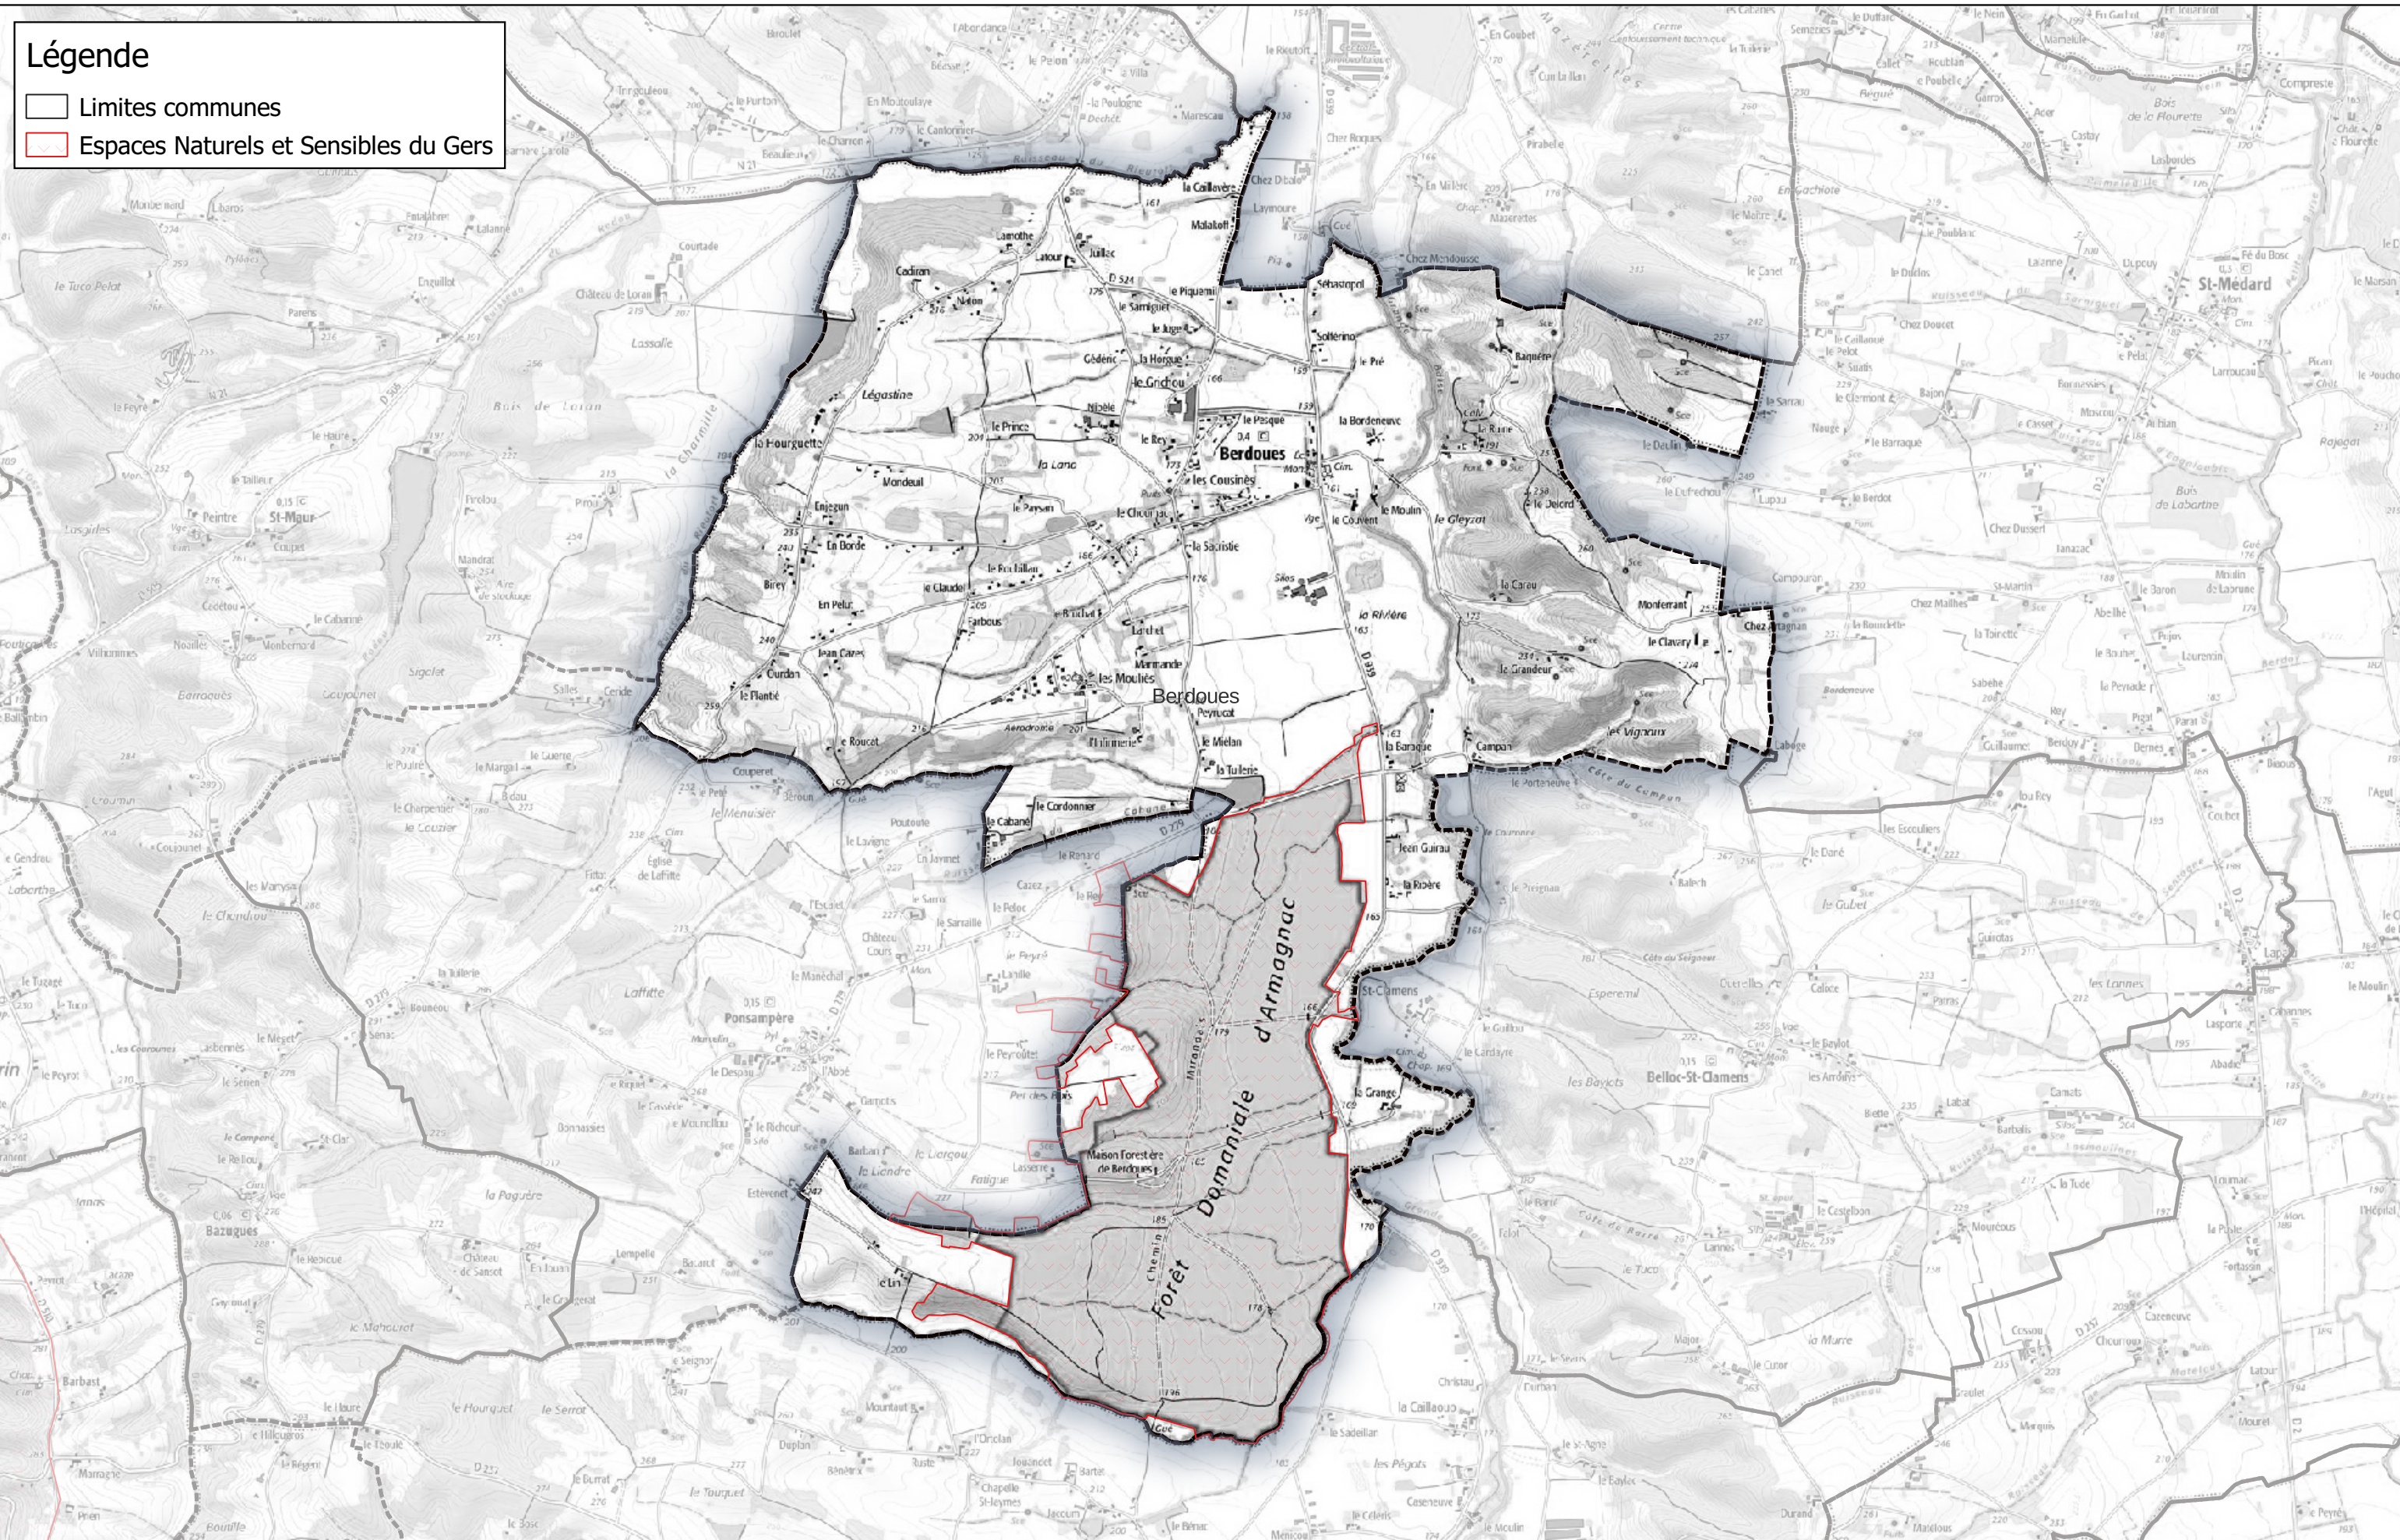

Commune de Bazugues

Légende
□ Limites communes
▭ Espaces Naturels et Sensibles du Gers

Espaces Naturels Sensibles

Communauté de Communes Astarac Arros en Gascogne

Commune de Beccas

Légende

- Limites communes
- Espaces Naturels et Sensibles du Gers

Espaces Naturels Sensibles Communauté de Communes Astarac Arros en Gascogne

Commune de Belloc-Saint-Clamens

Espaces Naturels Sensibles

Communauté de Communes Astarac Arros en Gascogne

Commune de Berdoues

Légende

- Limites communes
- Espaces Naturels et Sensibles du Gers

Espaces Naturels Sensibles

Communauté de Communes Astarac Arros en Gascogne

Commune de Betplan

Espaces Naturels Sensibles

Communauté de Communes Astarac Arros en Gascogne

Commune de Haget

Espaces Naturels Sensibles

Communauté de Communes Astarac Arros en Gascogne

Commune de Labéjan

Légende

- Limites communes
- Espaces Naturels et Sensibles du Gers

Espaces Naturels Sensibles

Communauté de Communes Astarac Arros en Gascogne