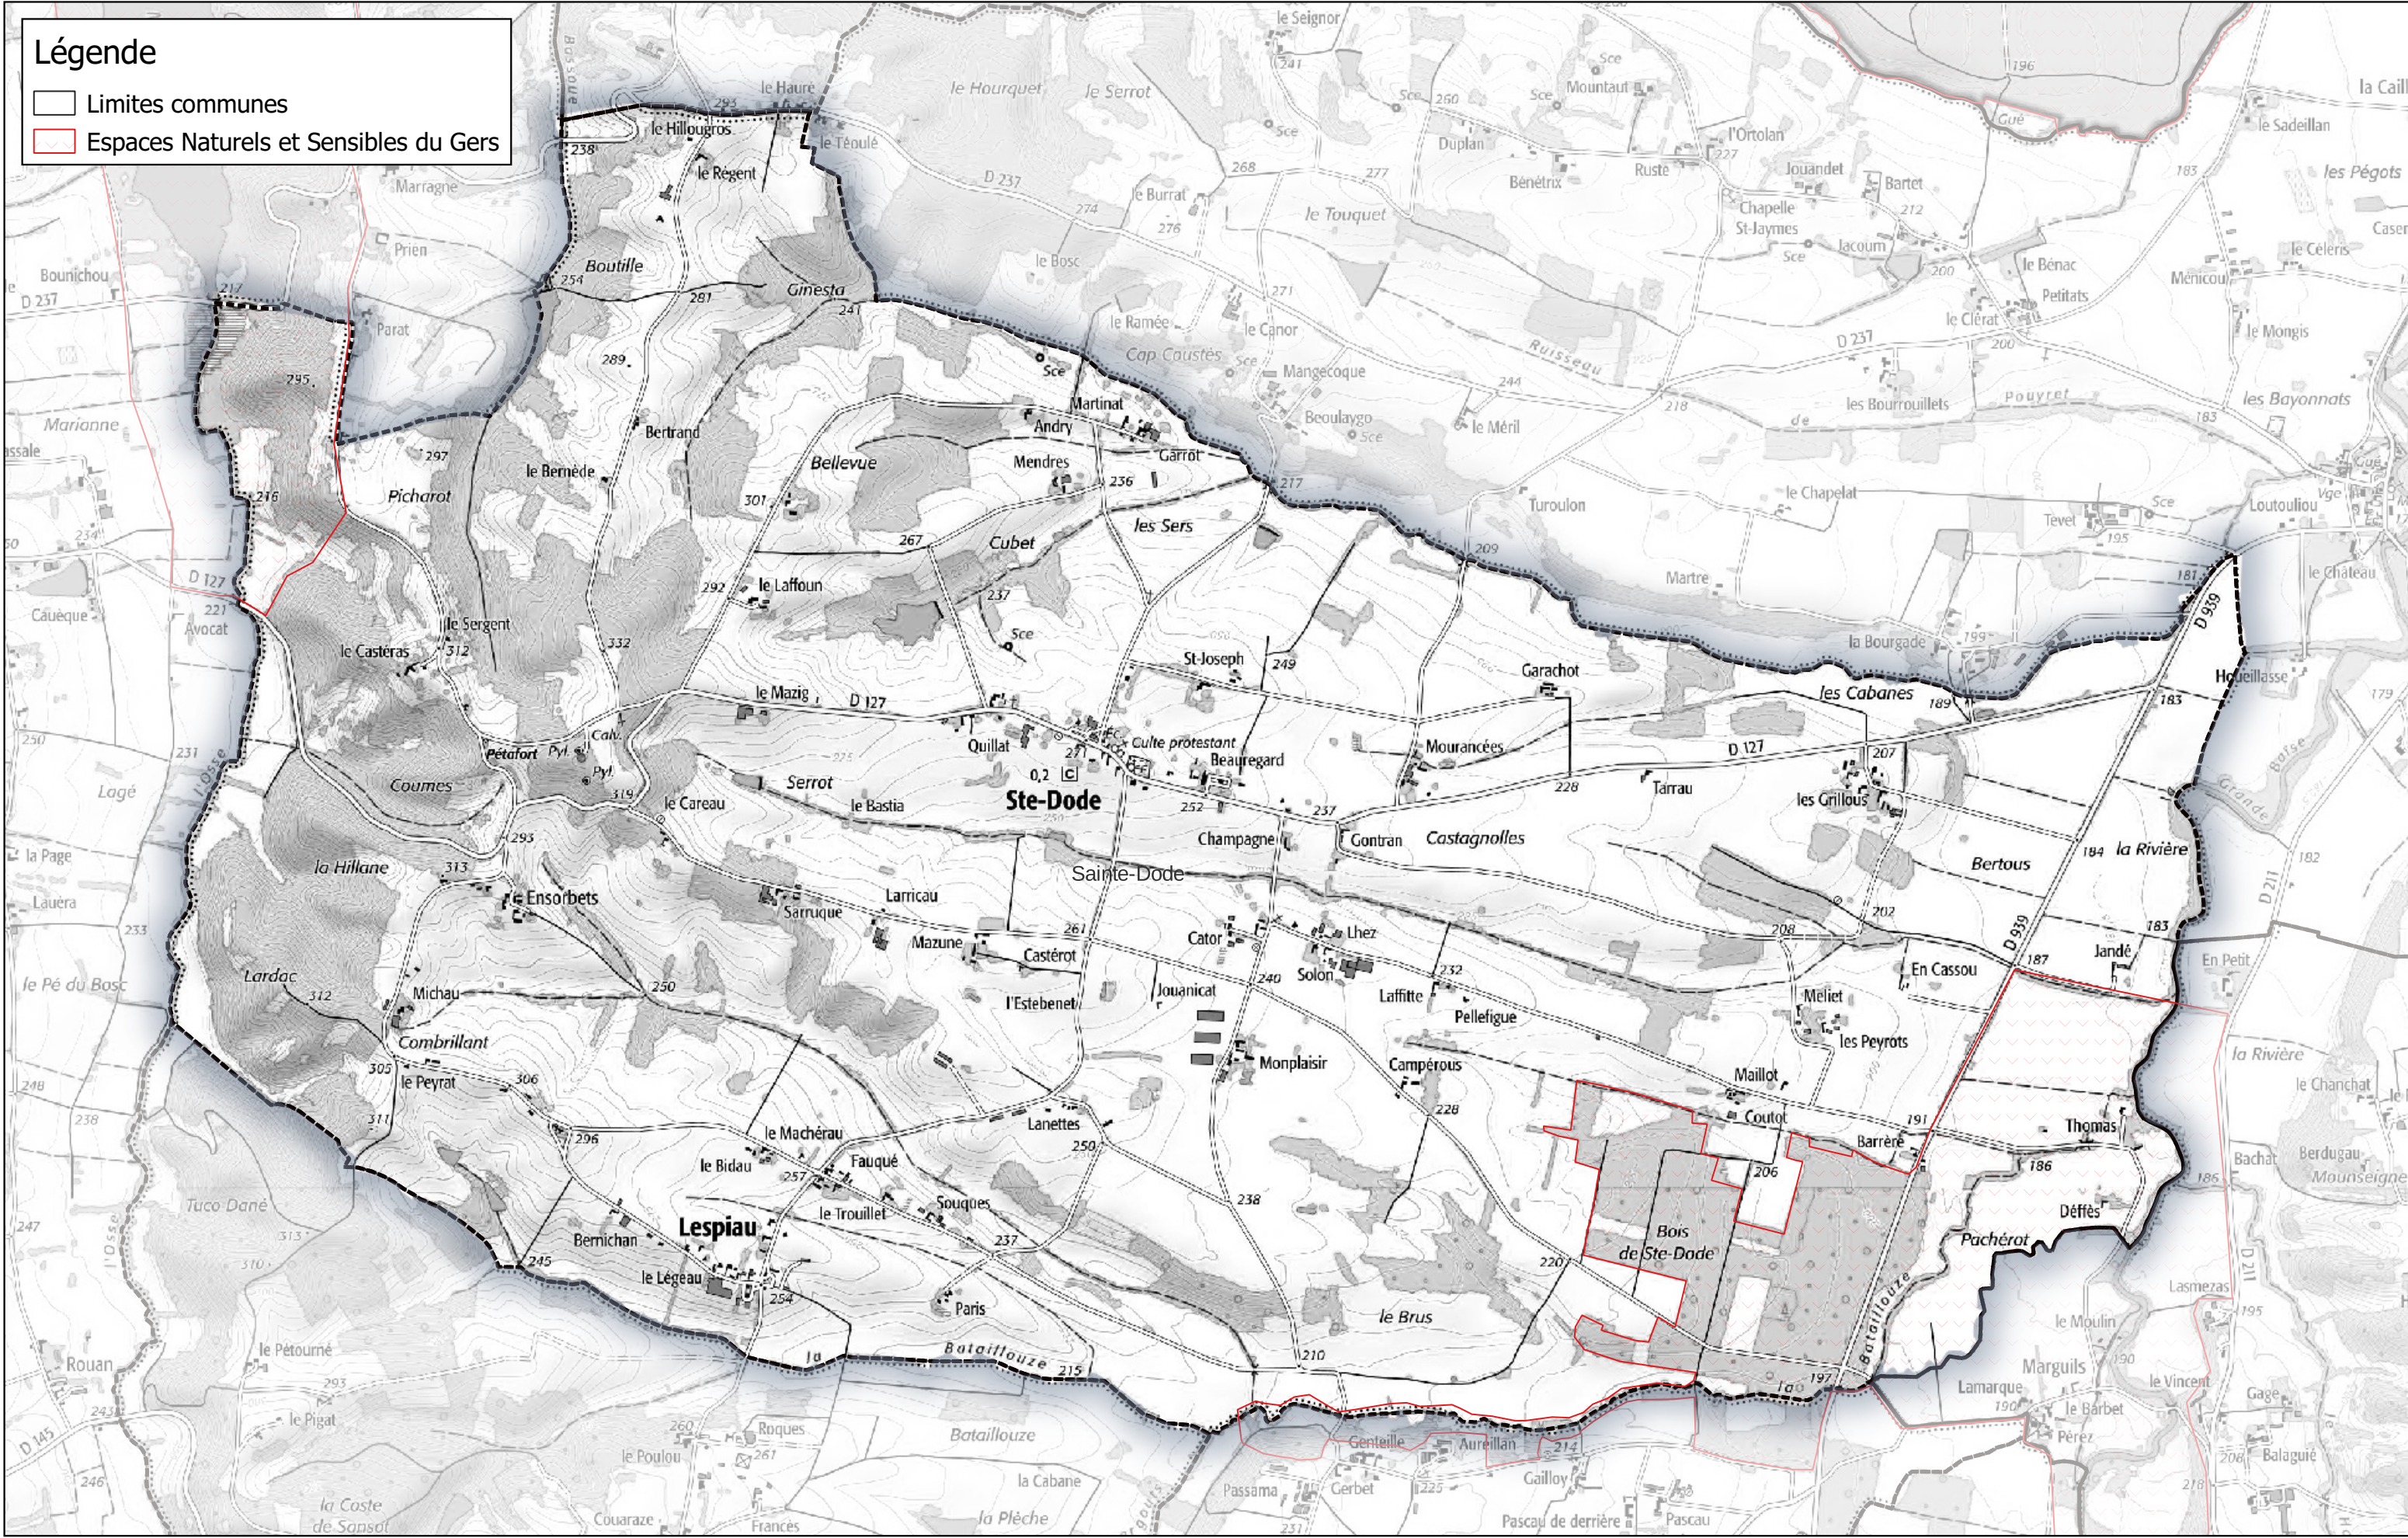

Commune de Montaut

Espaces Naturels Sensibles

Communauté de Communes Astarac Arros en Gascogne

Commune de Montégut-Arros

Espaces Naturels Sensibles

Communauté de Communes Astarac Arros en Gascogne

Commune de Ponsampère

Espaces Naturels Sensibles

Communauté de Communes Astarac Arros en Gascogne

Commune de Saint-Michel

Légende

- Limites communes
- Espaces Naturels et Sensibles du Gers

Espaces Naturels Sensibles Communauté de Communes Astarac Arros en Gascogne

Commune de Sainte-Dode

- Légende**
- Limites communes
 - Espaces Naturels et Sensibles du Gers

Espaces Naturels Sensibles

Communauté de Communes Astarac Arros en Gascogne

Commune de Sarraguzan

Légende

- Limites communes
- Espaces Naturels et Sensibles du Gers