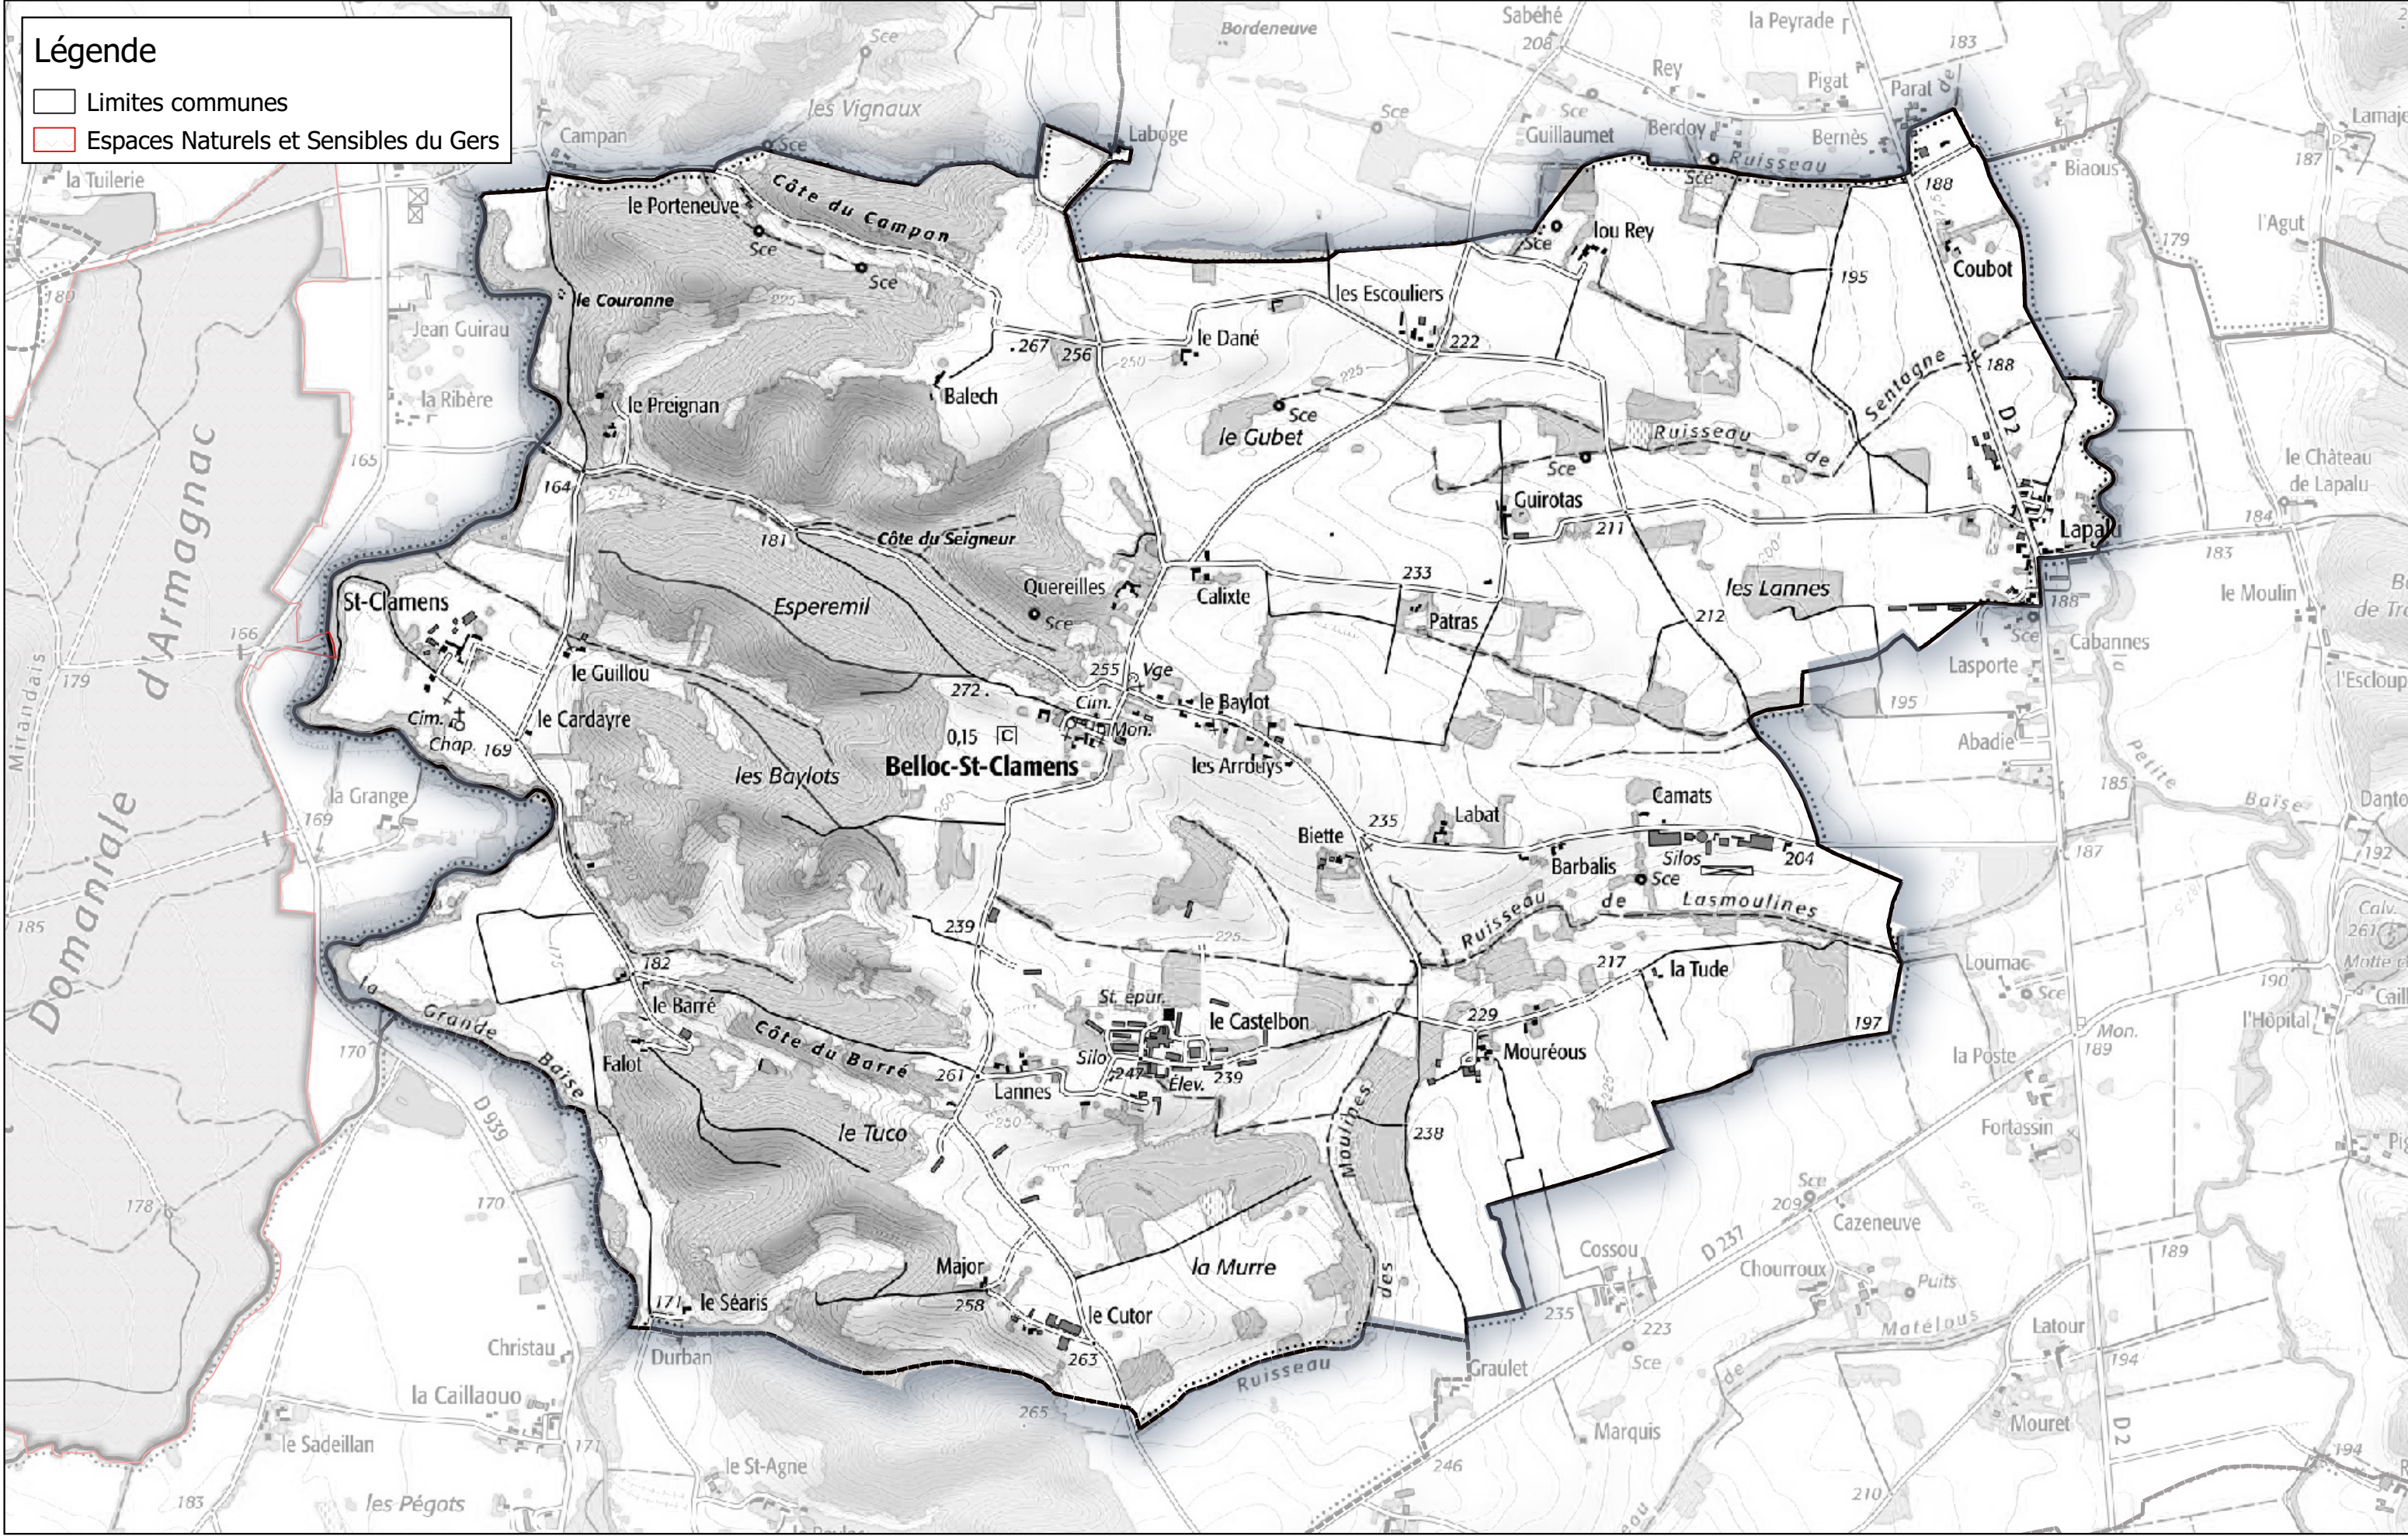

Espaces Naturels Sensibles

Communauté de Communes Astarac Arros en Gascogne

Commune de Barcugnan

Légende

- Limites communes
- Espaces Naturels et Sensibles du Gers

**Espaces Naturels Sensibles
Communauté de Communes Astarac Arros en Gascogne**

Commune de Bazugues

Légende
□ Limites communes
▭ Espaces Naturels et Sensibles du Gers

Espaces Naturels Sensibles

Communauté de Communes Astarac Arros en Gascogne

Commune de Beccas

Légende

- Limites communes
- Espaces Naturels et Sensibles du Gers

Espaces Naturels Sensibles Communauté de Communes Astarac Arros en Gascogne

Commune de Belloc-Saint-Clamens

Espaces Naturels Sensibles

Communauté de Communes Astarac Arros en Gascogne

Commune de Berdoues

Légende