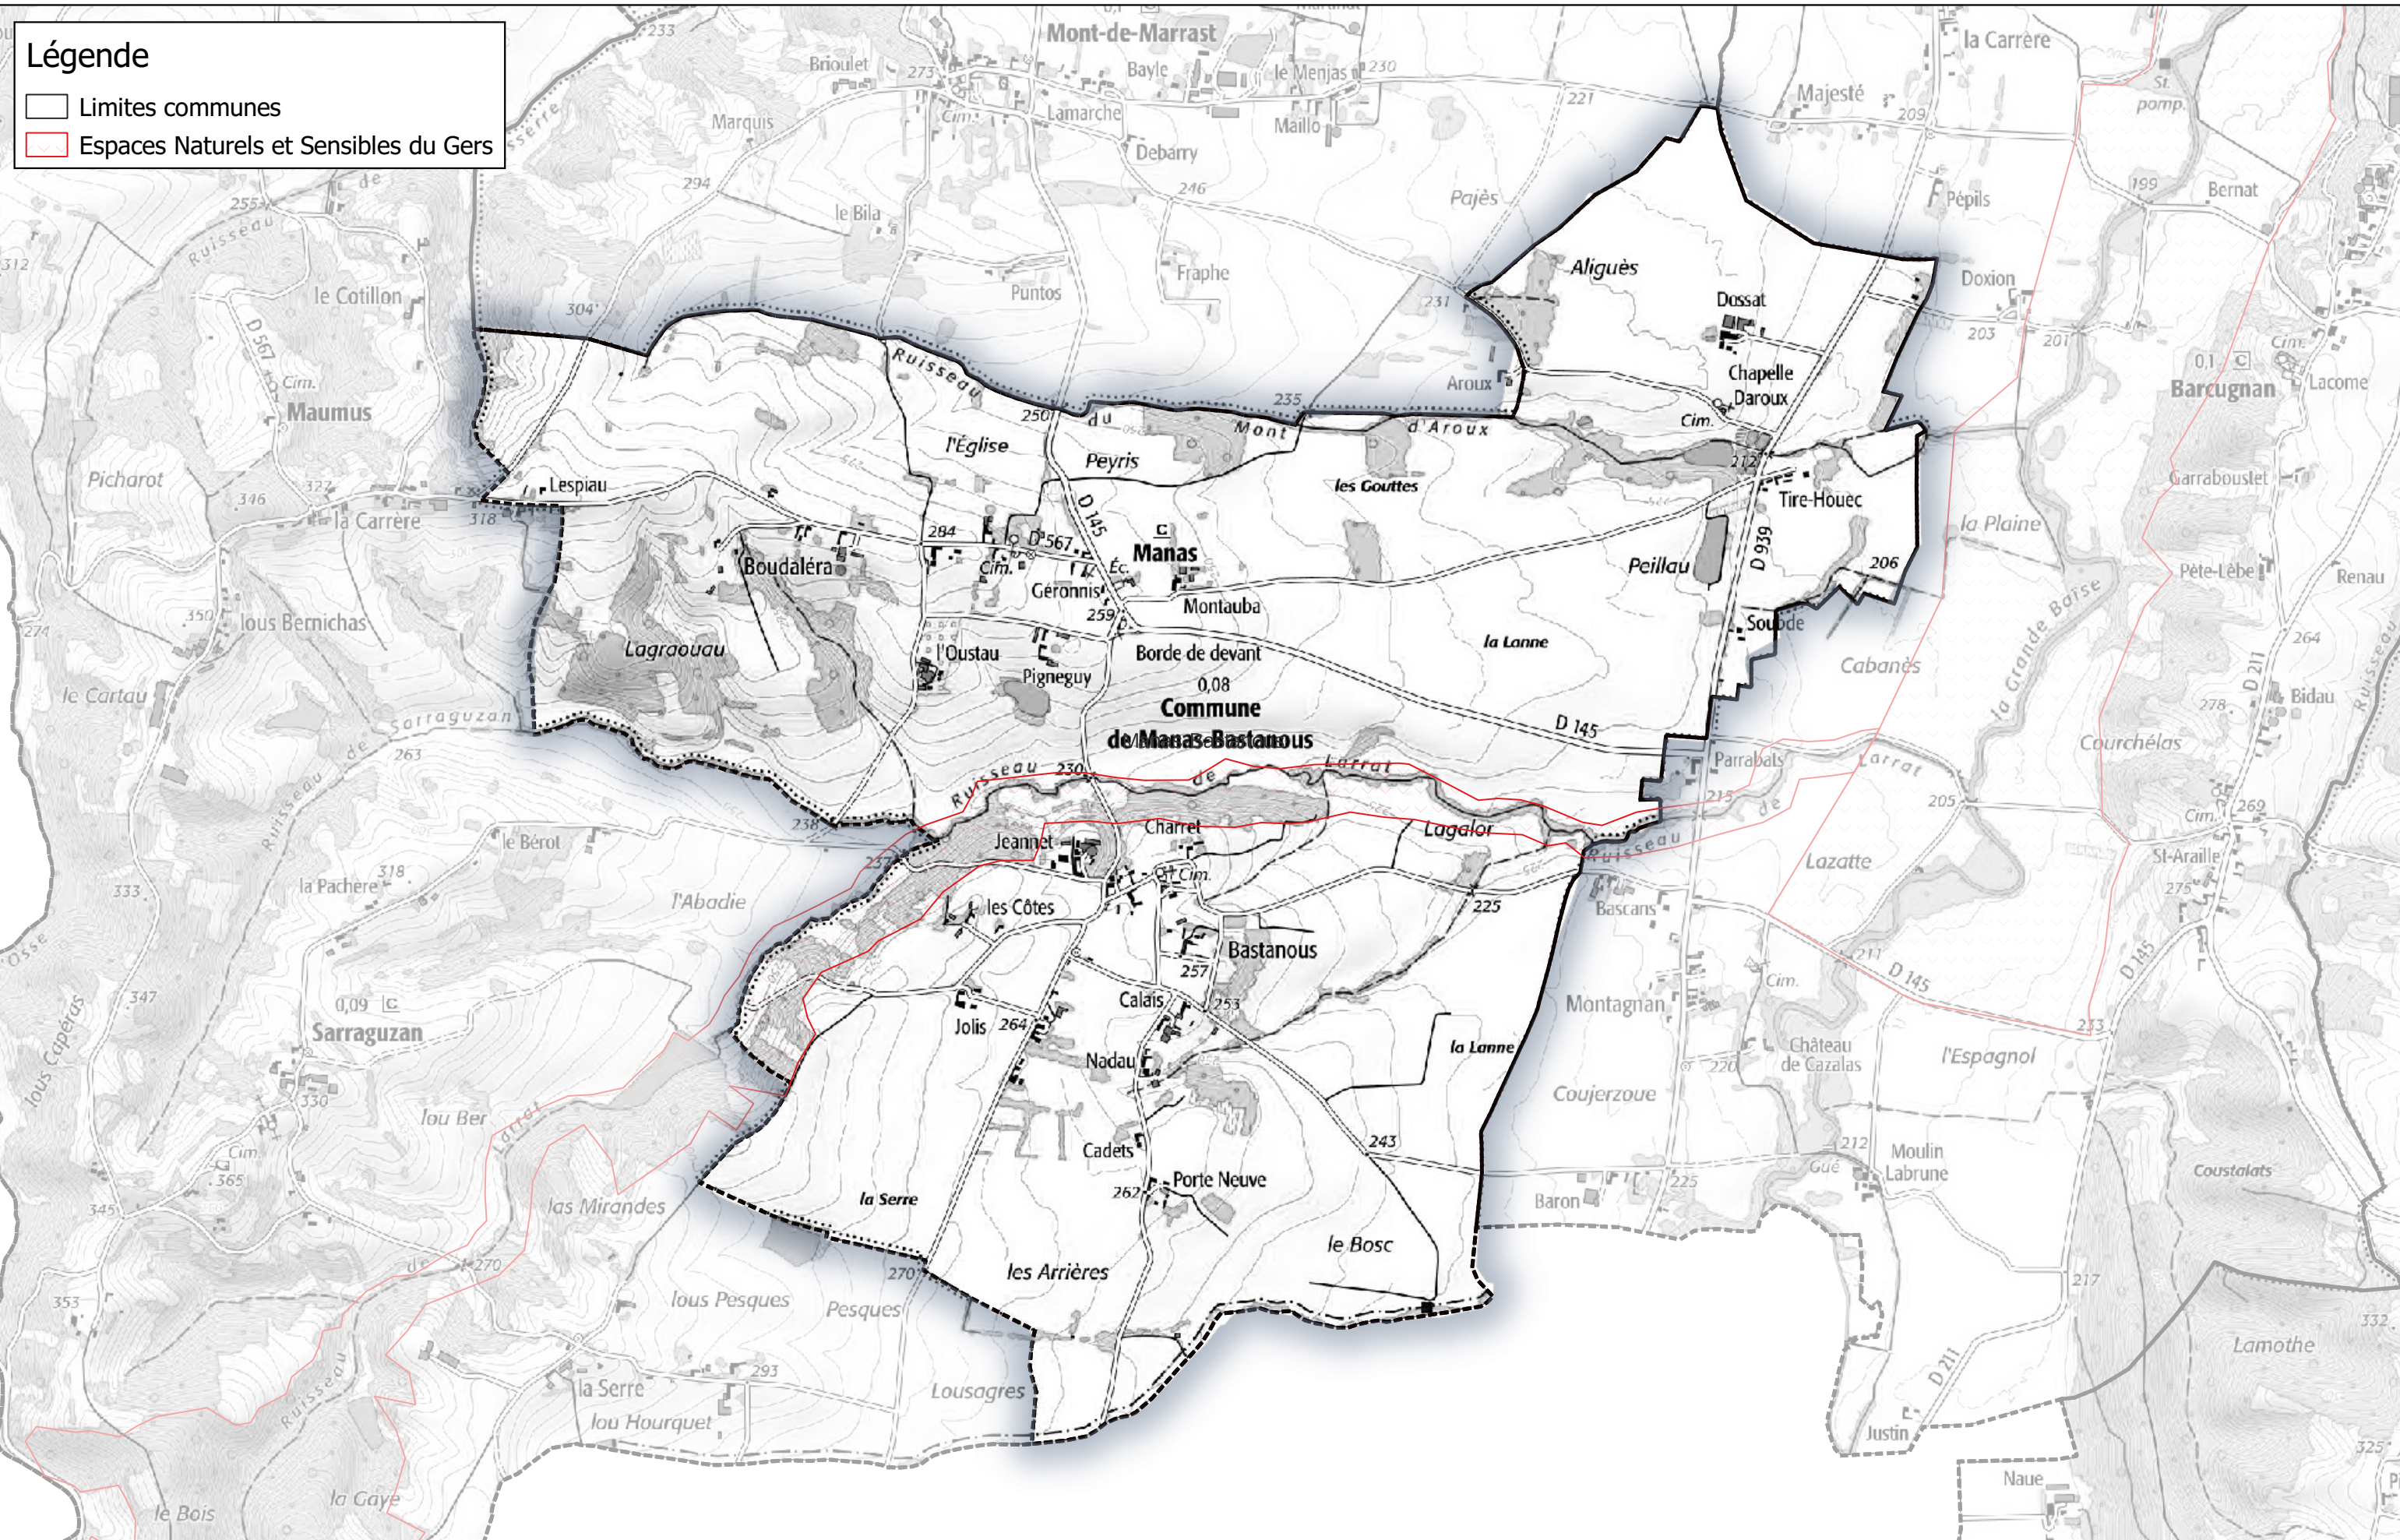

Commune de Haget

Espaces Naturels Sensibles

Communauté de Communes Astarac Arros en Gascogne

Commune de Labéjan

Légende

- Limites communes
- Espaces Naturels et Sensibles du Gers

Espaces Naturels Sensibles

Communauté de Communes Astarac Arros en Gascogne

Commune de Malabat

Légende

- Limites communes
- Espaces Naturels et Sensibles du Gers

Espaces Naturels Sensibles

Communauté de Communes Astarac Arros en Gascogne

Commune de Manas-Bastanous

Légende

- Limites communes
- Espaces Naturels et Sensibles du Gers

Espaces Naturels Sensibles

Communauté de Communes Astarac Arros en Gascogne

Commune de Mont-de-Marrast

Légende

- Limites communes
- Espaces Naturels et Sensibles du Gers

Espaces Naturels Sensibles

Communauté de Communes Astarac Arros en Gascogne