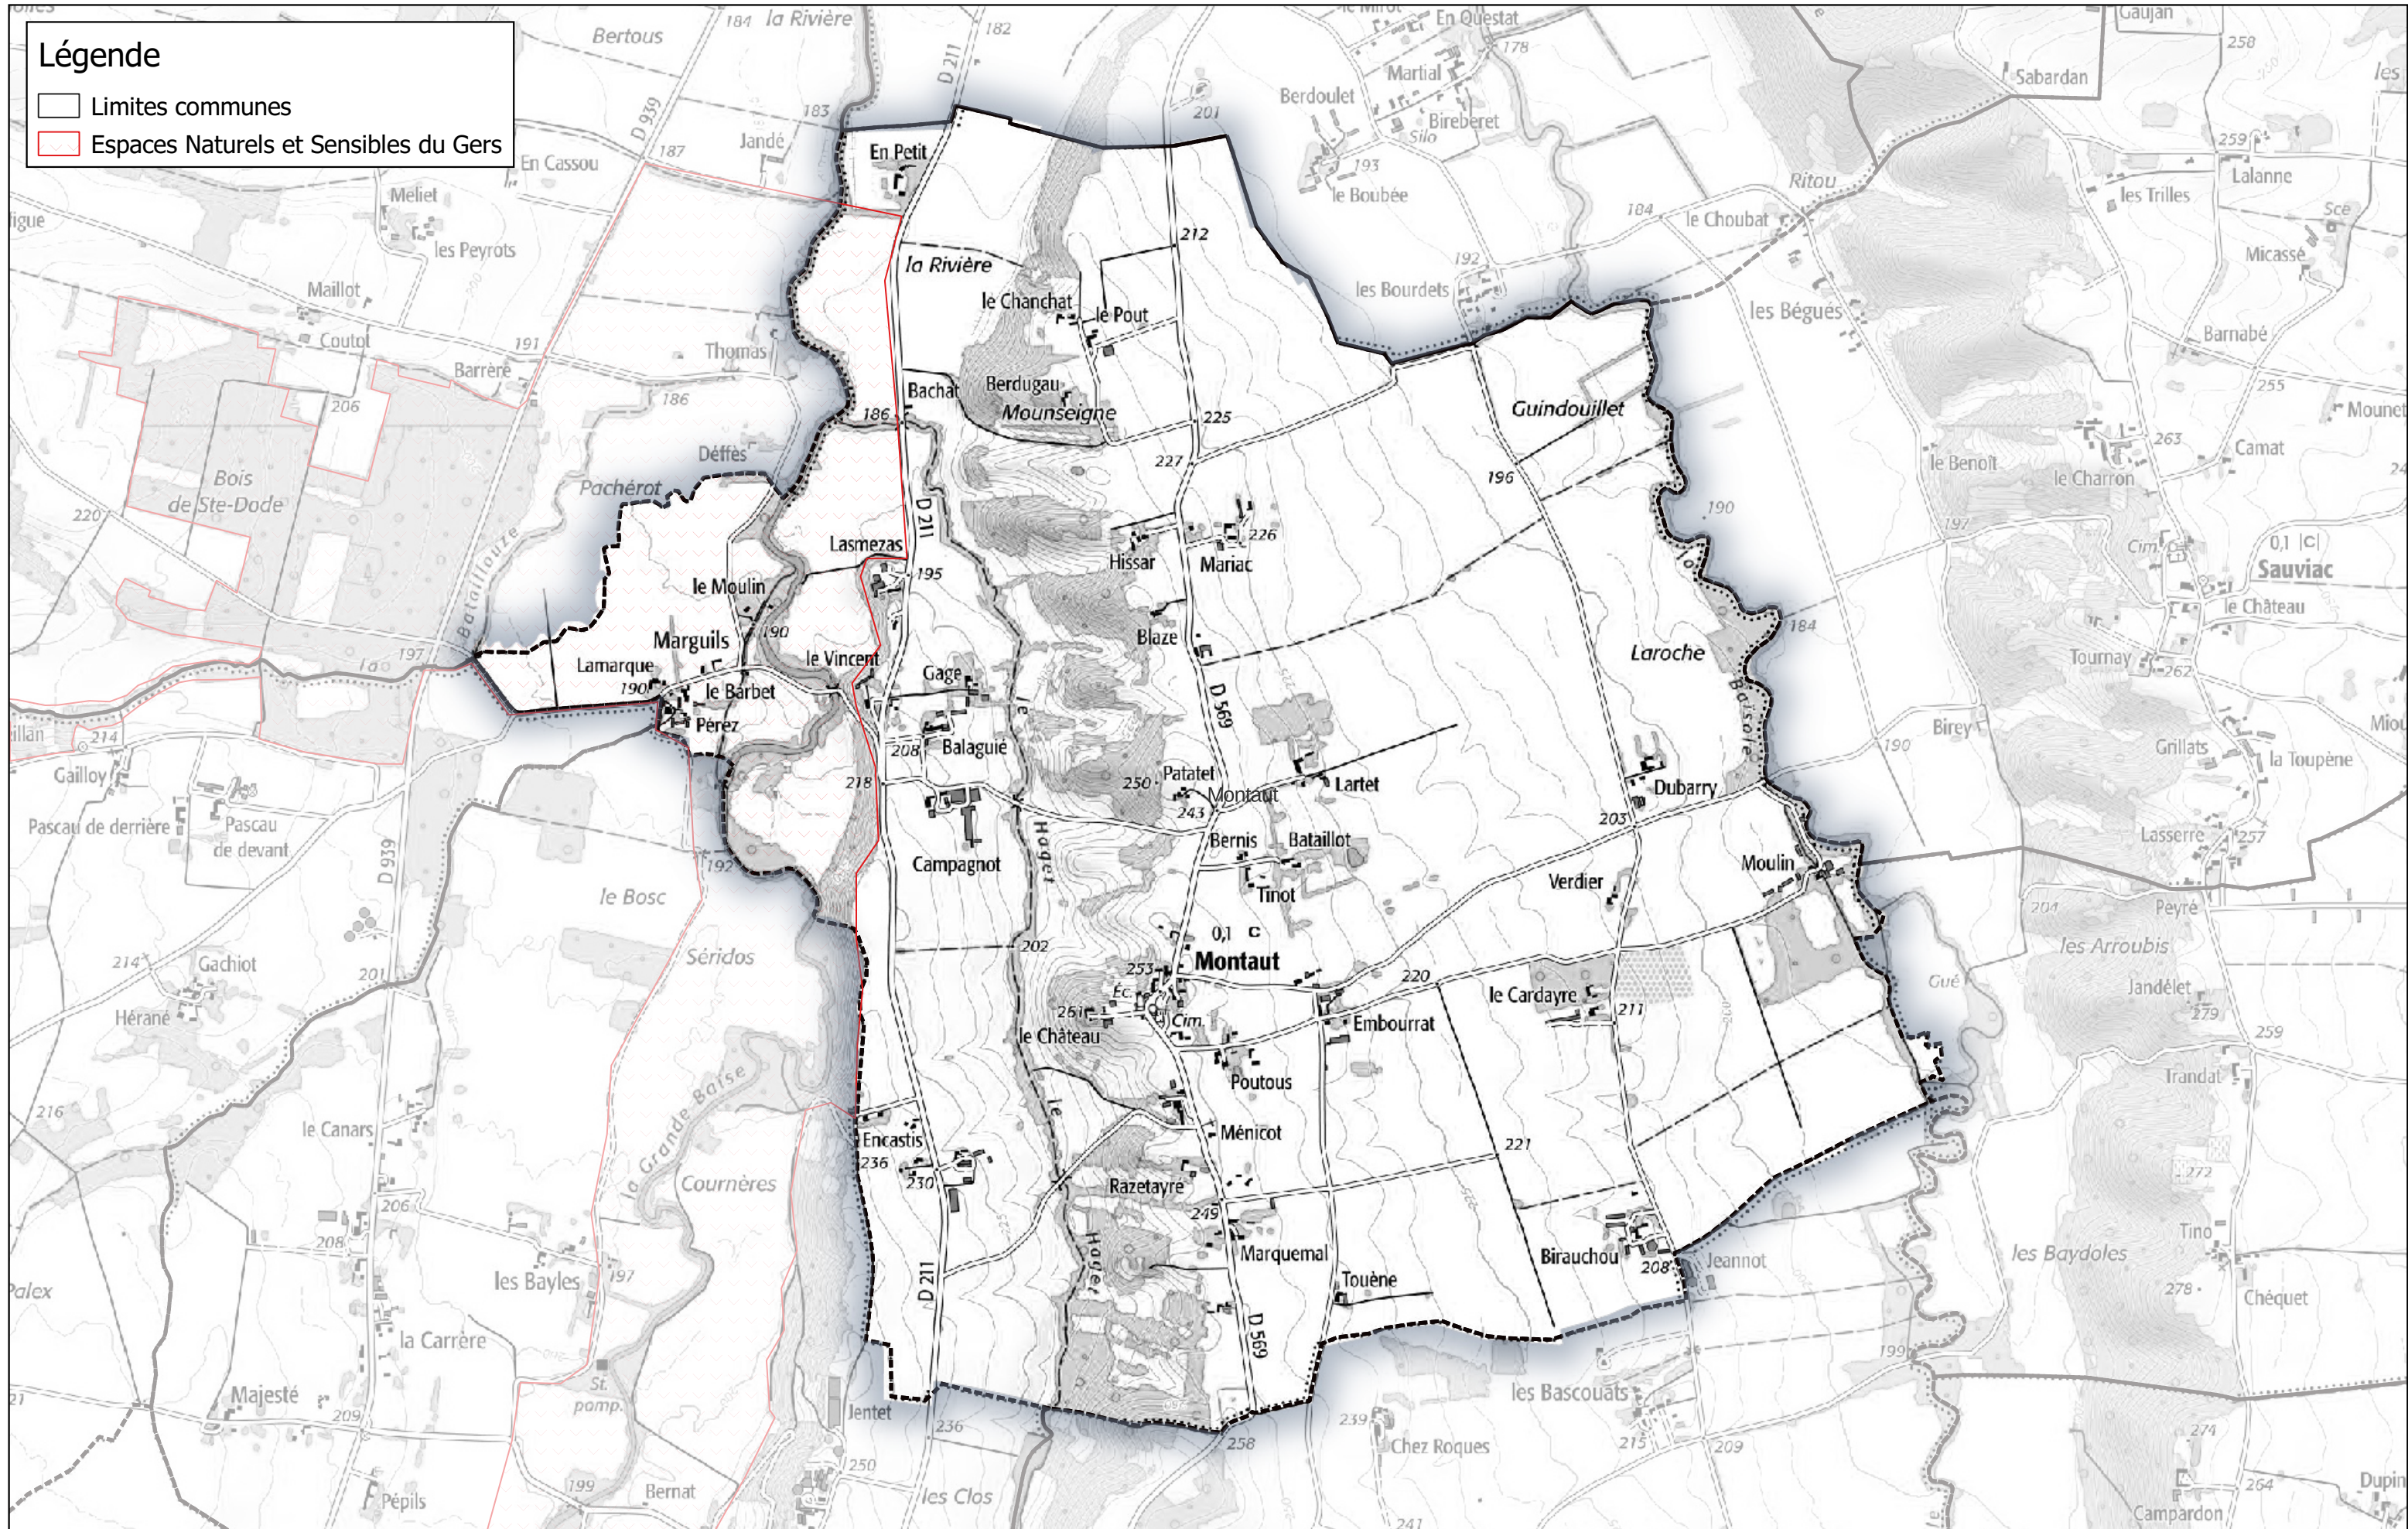

Commune de Malabat

Légende

- Limites communes
- Espaces Naturels et Sensibles du Gers

Espaces Naturels Sensibles

Communauté de Communes Astarac Arros en Gascogne

Commune de Manas-Bastanous

Légende

- Limites communes
- Espaces Naturels et Sensibles du Gers

Espaces Naturels Sensibles

Communauté de Communes Astarac Arros en Gascogne

Commune de Mont-de-Marrast

Légende

- Limites communes
- Espaces Naturels et Sensibles du Gers

Espaces Naturels Sensibles

Communauté de Communes Astarac Arros en Gascogne

Commune de Montaut

Espaces Naturels Sensibles

Communauté de Communes Astarac Arros en Gascogne

Commune de Montégut-Arros

Espaces Naturels Sensibles

Communauté de Communes Astarac Arros en Gascogne

Commune de Ponsampère