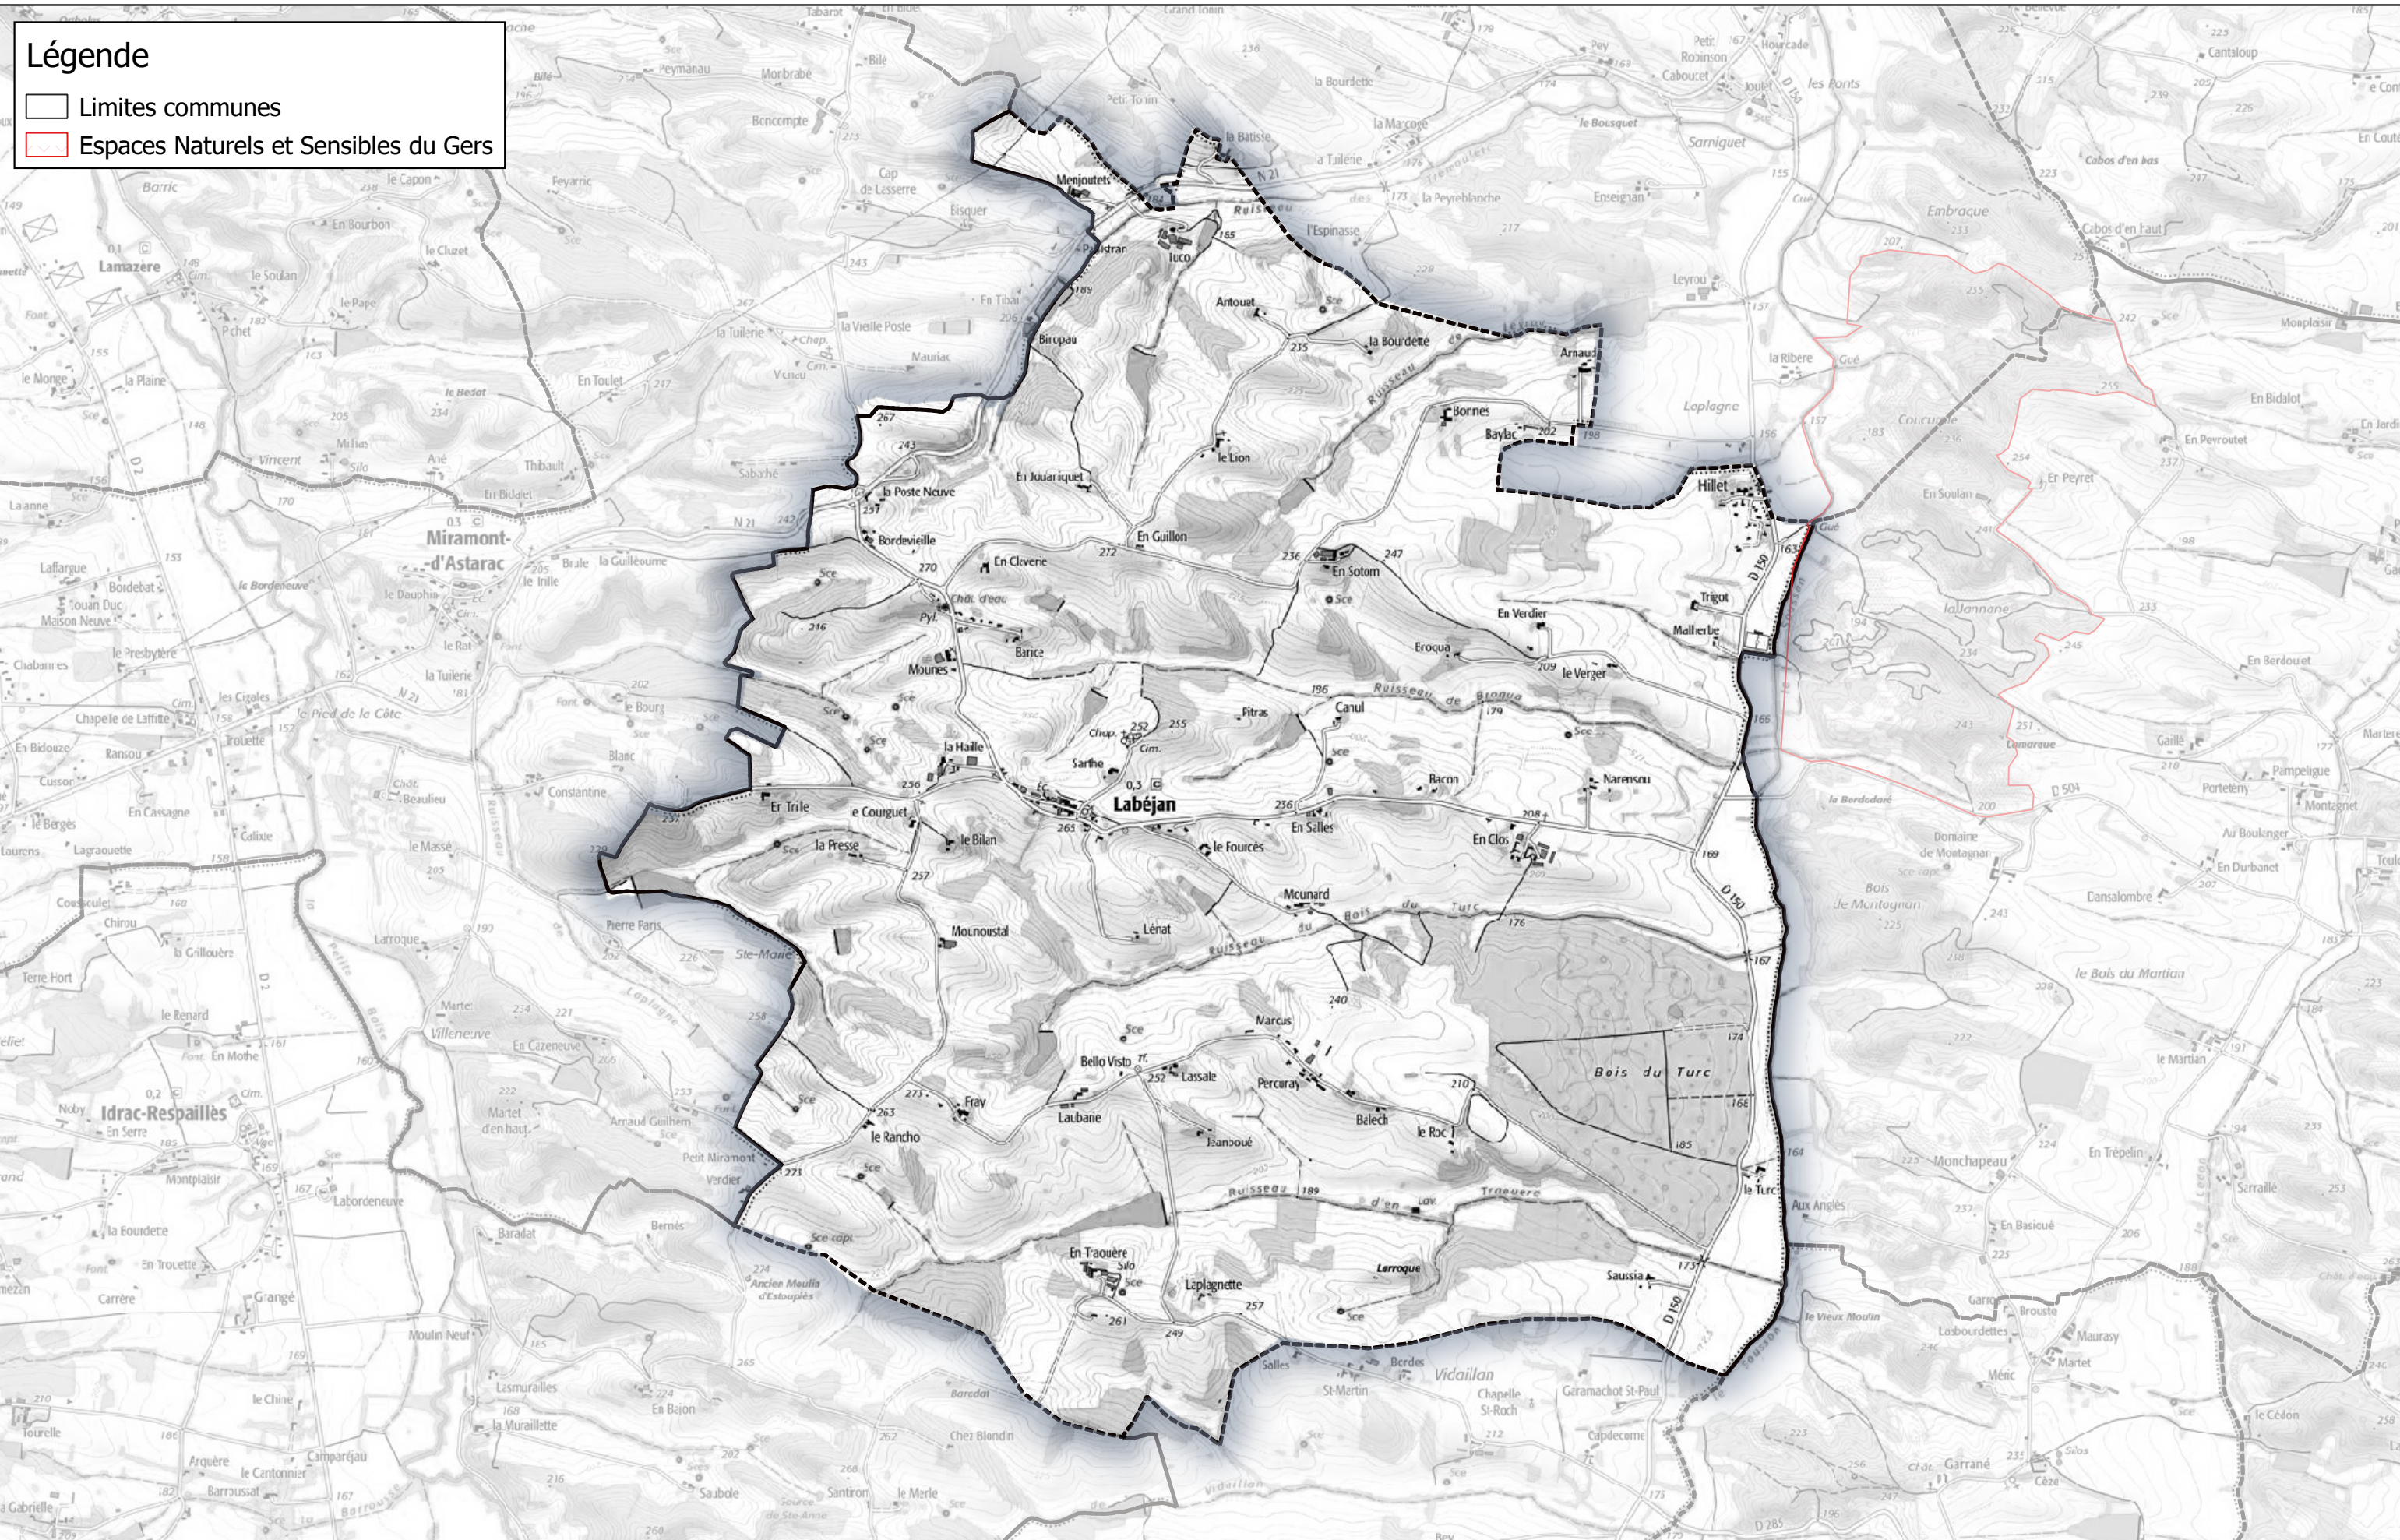

Commune de Haget

Espaces Naturels Sensibles

Communauté de Communes Astarac Arros en Gascogne

Commune de Labéjan

Légende

- Limites communes
- Espaces Naturels et Sensibles du Gers

Espaces Naturels Sensibles

Communauté de Communes Astarac Arros en Gascogne

Commune de Malabat

Légende

- Limites communes
- Espaces Naturels et Sensibles du Gers

Espaces Naturels Sensibles

Communauté de Communes Astarac Arros en Gascogne

Commune de Manas-Bastanous

Légende

- Limites communes
- Espaces Naturels et Sensibles du Gers