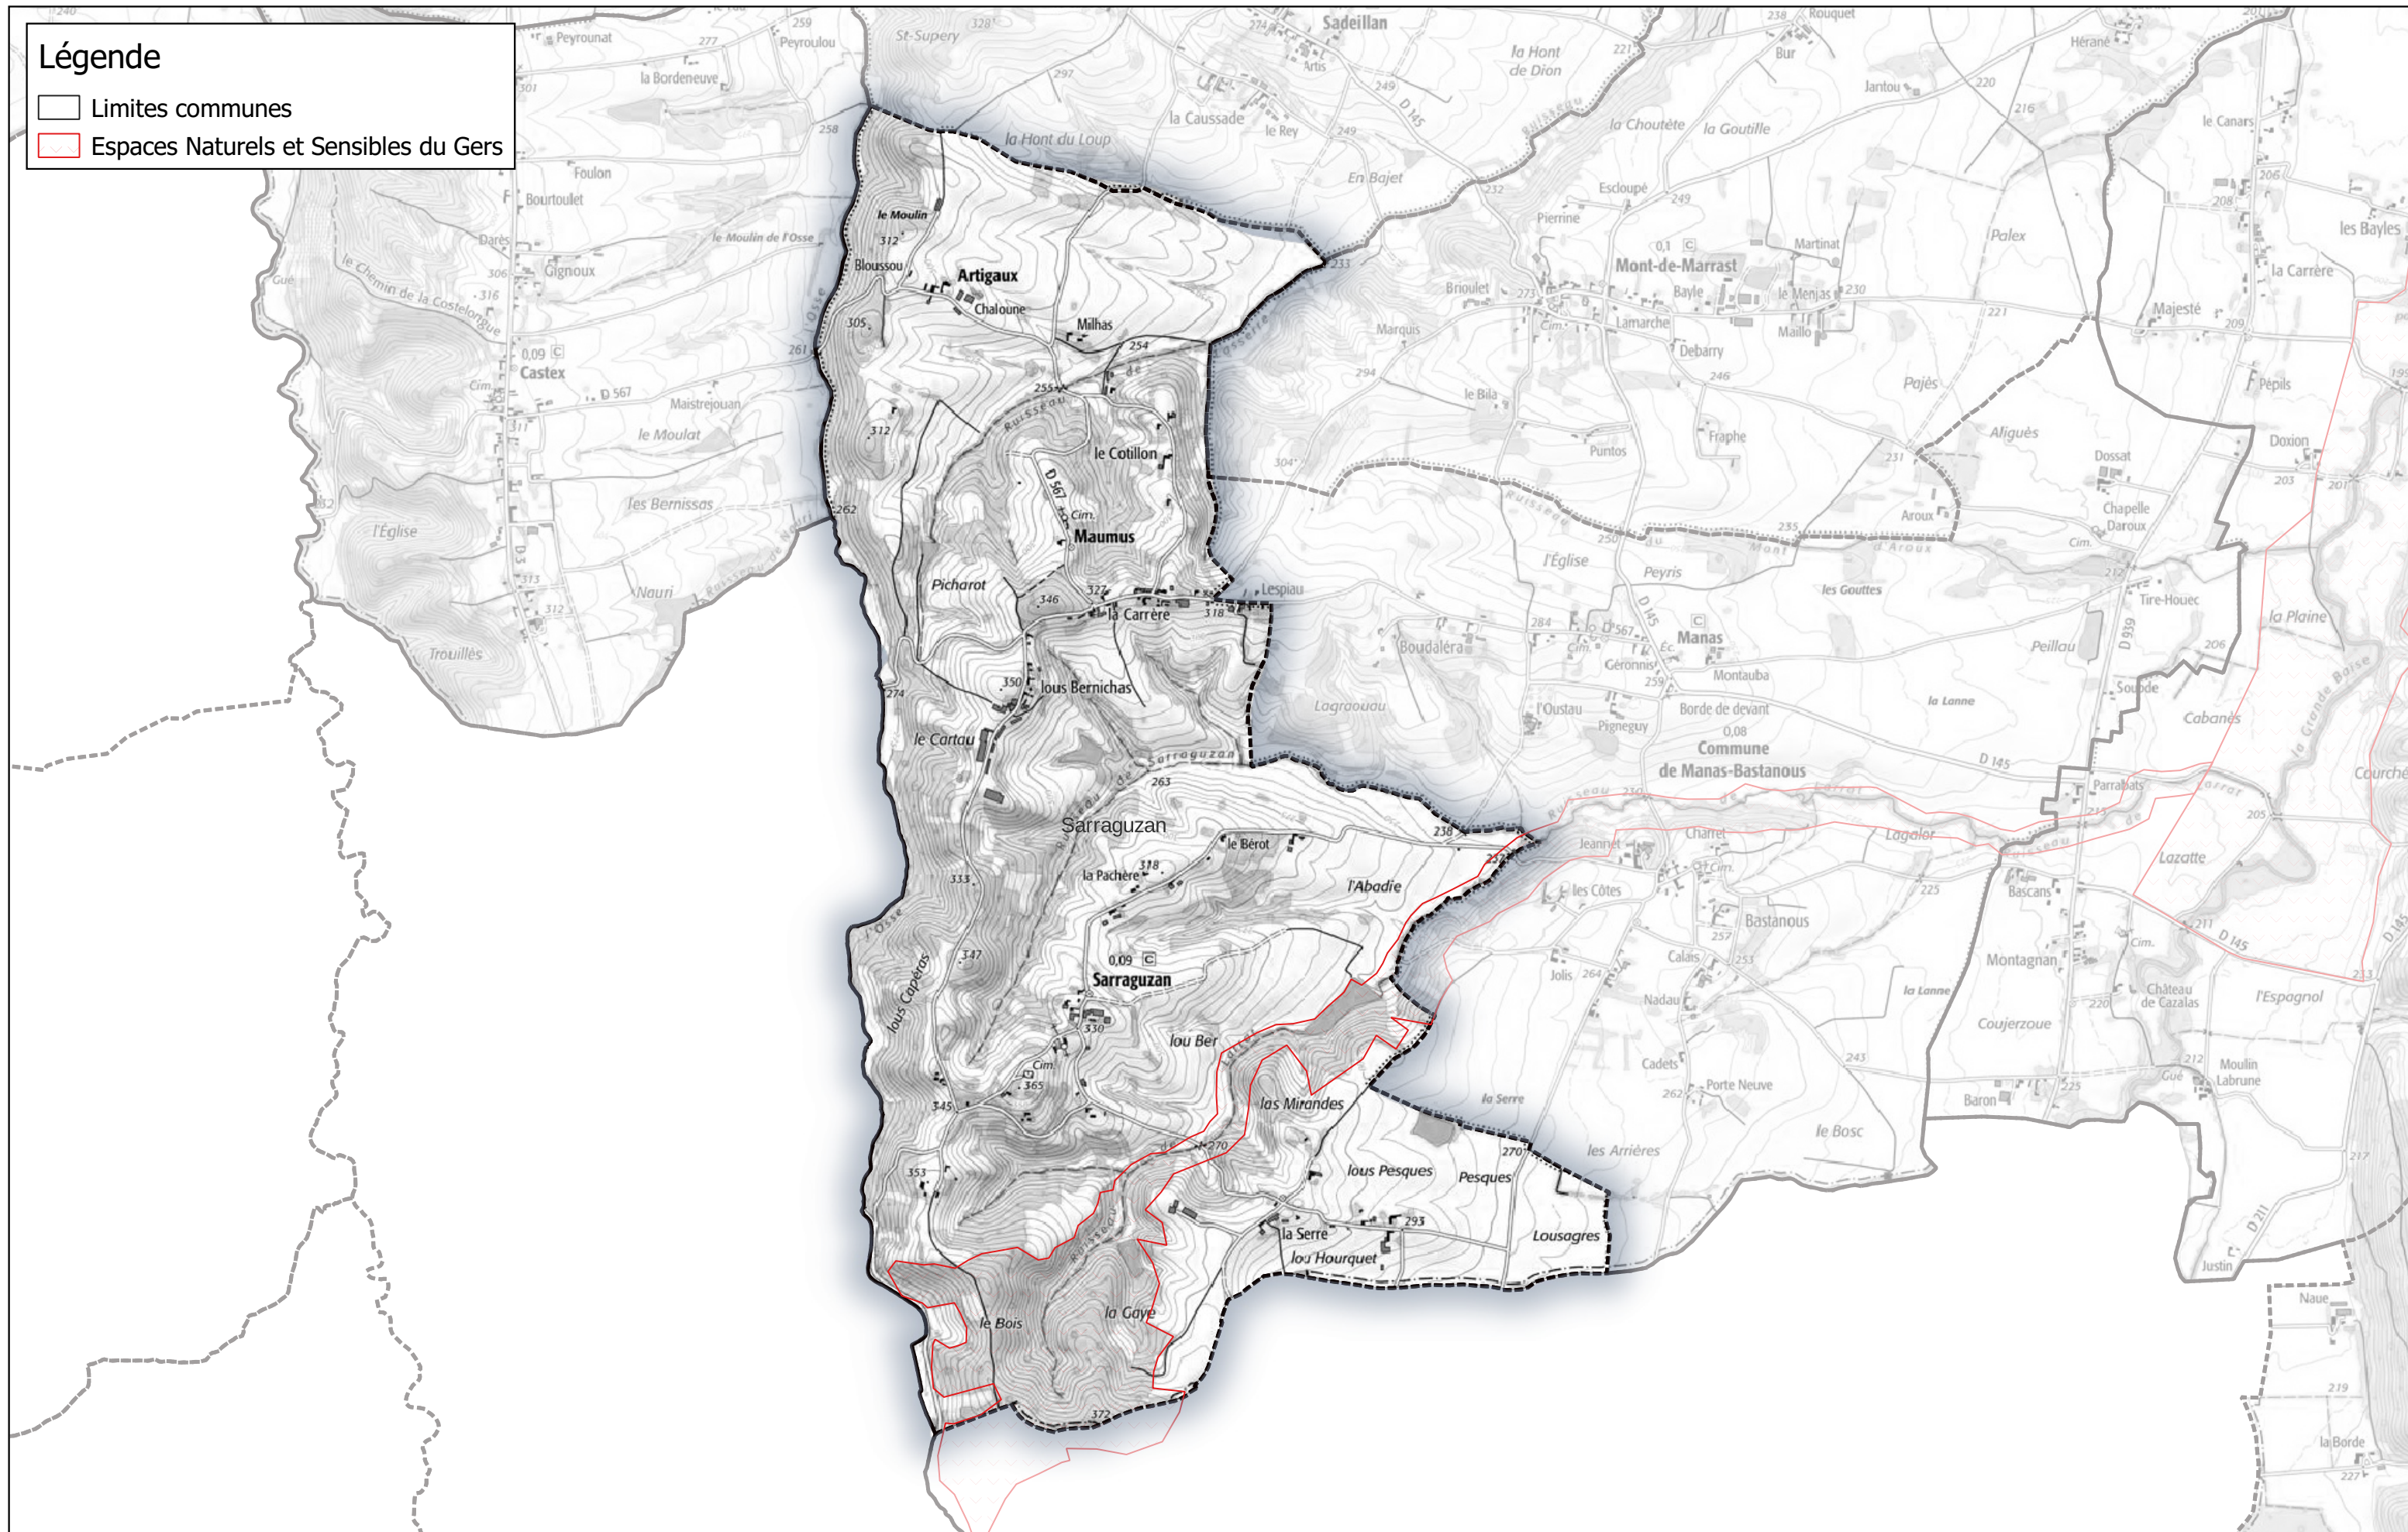

Commune de Malabat

Légende

- Limites communes
- Espaces Naturels et Sensibles du Gers

Espaces Naturels Sensibles

Communauté de Communes Astarac Arros en Gascogne

Commune de Manas-Bastanous

Légende

- Limites communes
- Espaces Naturels et Sensibles du Gers

Commune de Montaut

Espaces Naturels Sensibles

Communauté de Communes Astarac Arros en Gascogne

Commune de Montégut-Arros

Espaces Naturels Sensibles

Communauté de Communes Astarac Arros en Gascogne

Commune de Ponsampère

Espaces Naturels Sensibles

Communauté de Communes Astarac Arros en Gascogne

Commune de Saint-Michel

Légende

- Limites communes
- Espaces Naturels et Sensibles du Gers

Espaces Naturels Sensibles Communauté de Communes Astarac Arros en Gascogne

Commune de Sainte-Dode

- Légende**
- Limites communes
 - Espaces Naturels et Sensibles du Gers

Espaces Naturels Sensibles

Communauté de Communes Astarac Arros en Gascogne

Commune de Sarraguzan

Légende

- Limites communes
- Espaces Naturels et Sensibles du Gers