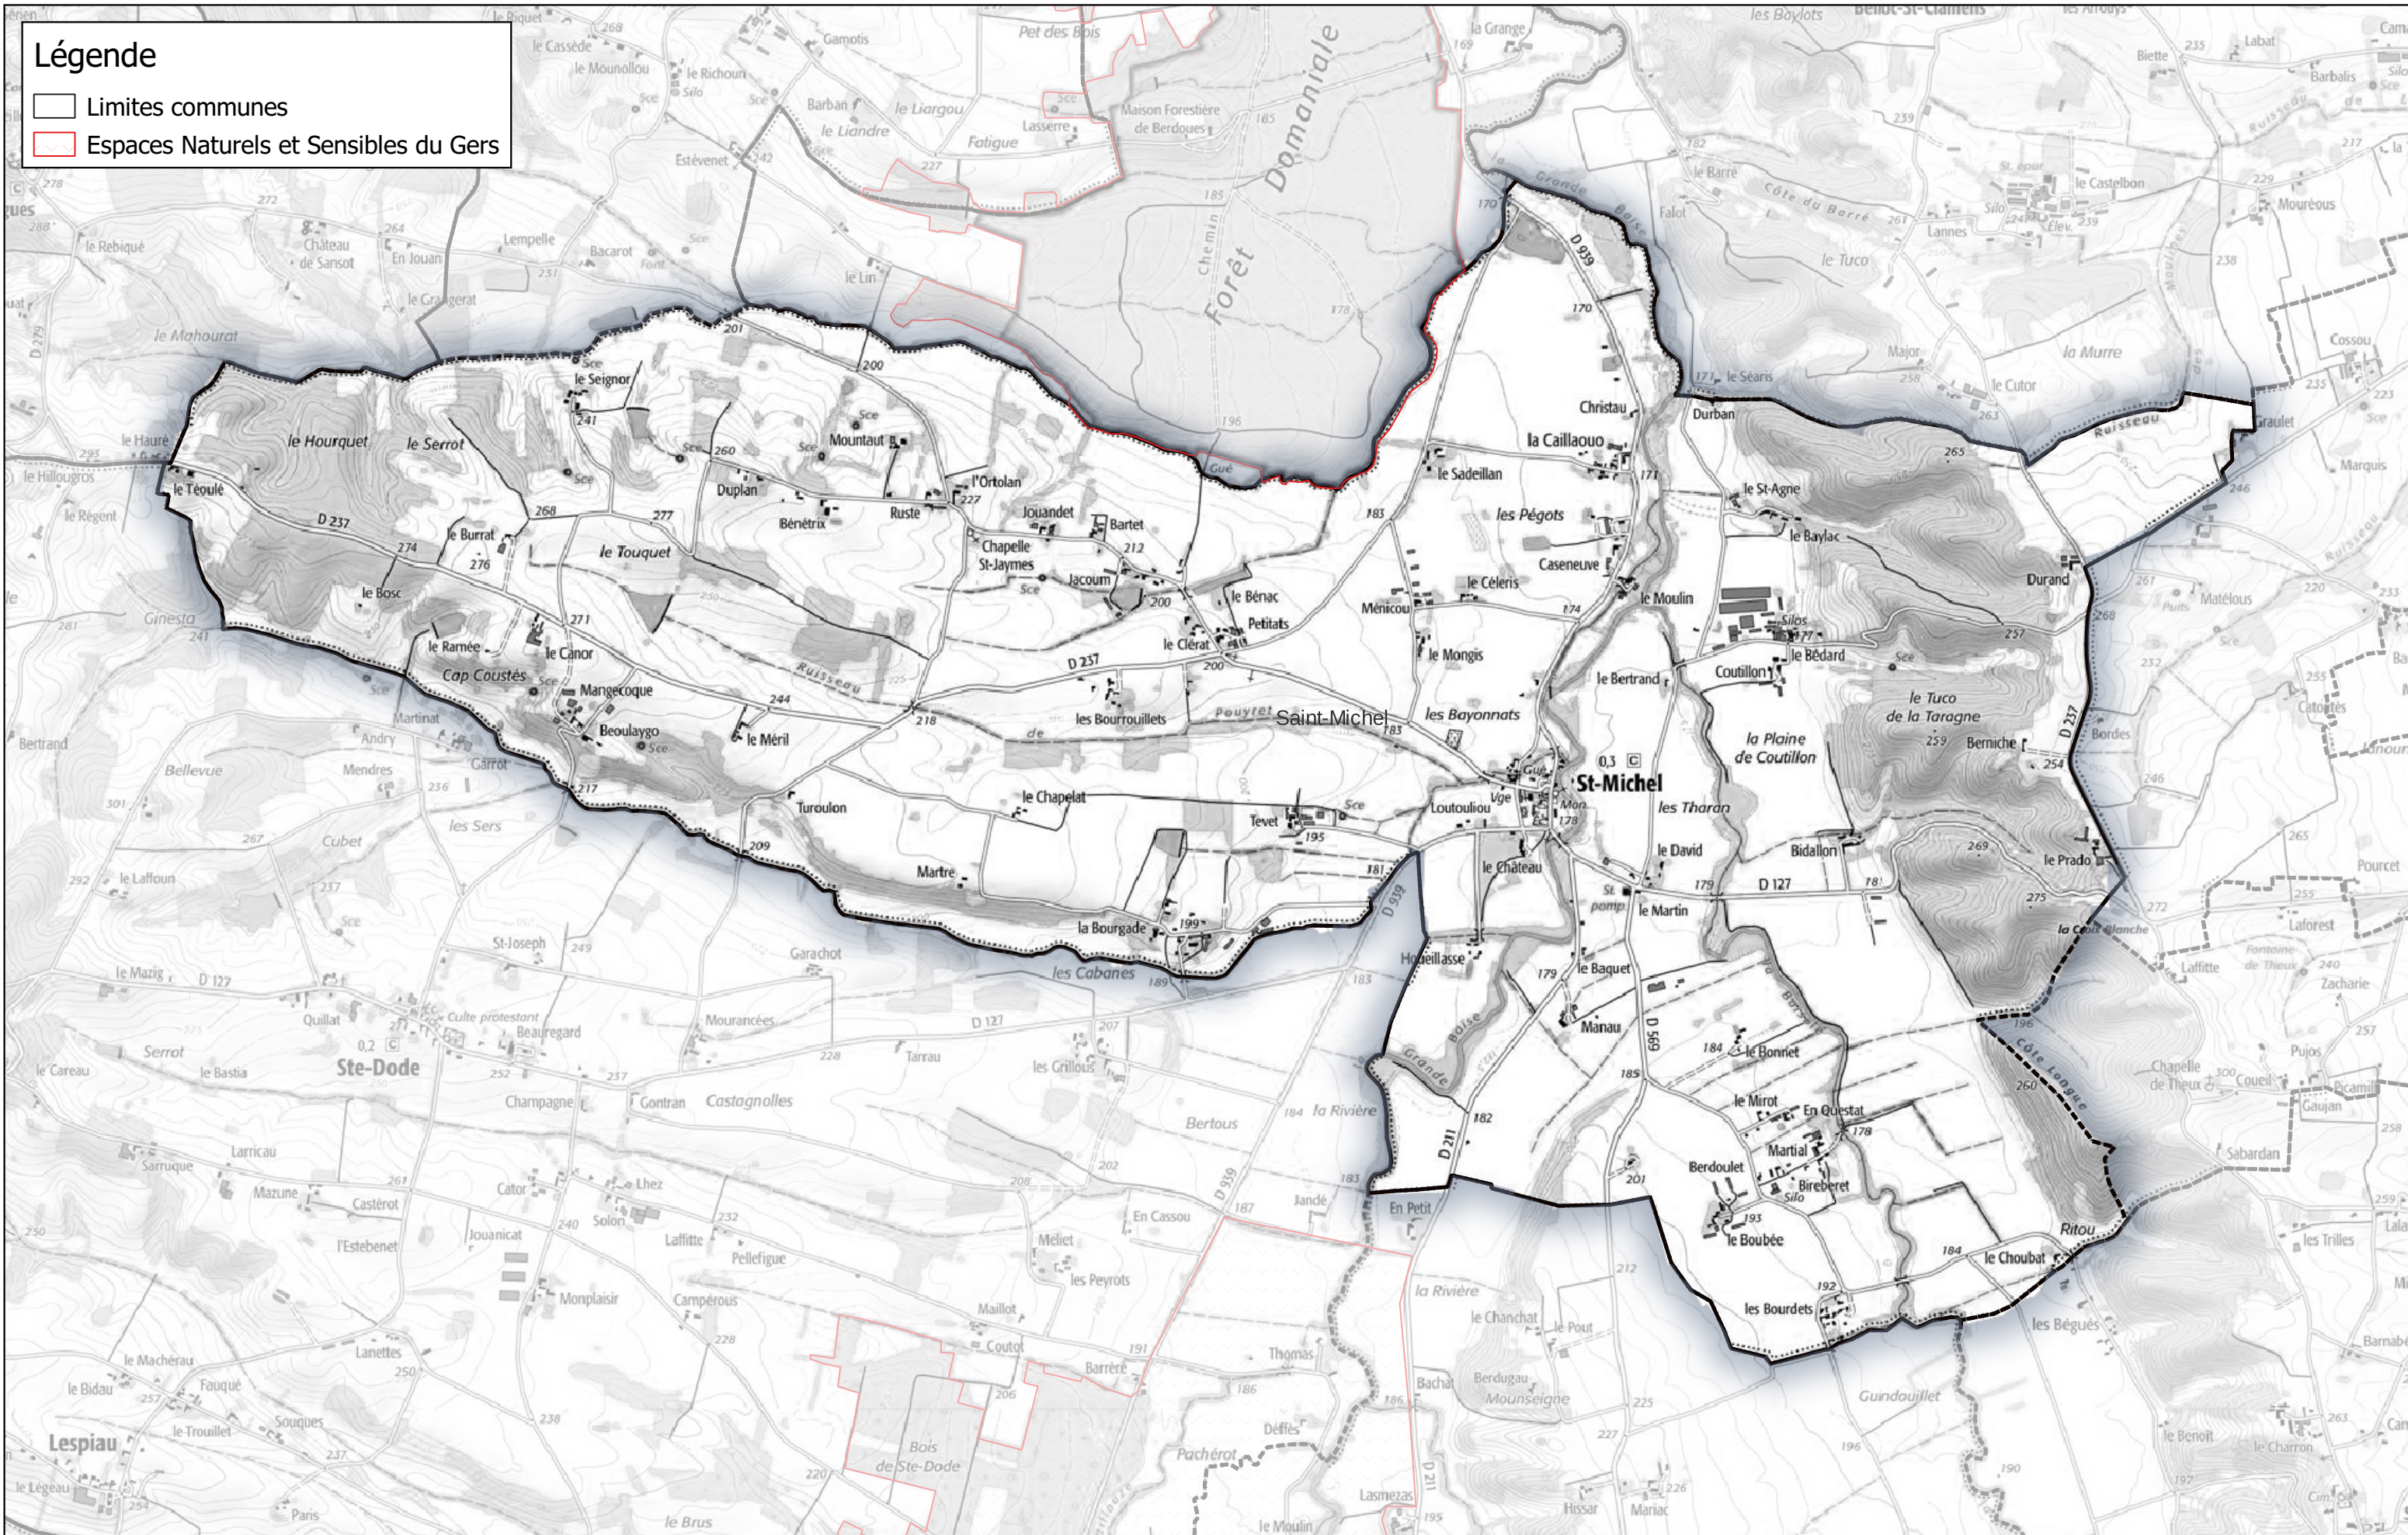

Espaces Naturels Sensibles

Communauté de Communes Astarac Arros en Gascogne

Commune de Saint-Michel

Légende

- Limites communes
- Espaces Naturels et Sensibles du Gers