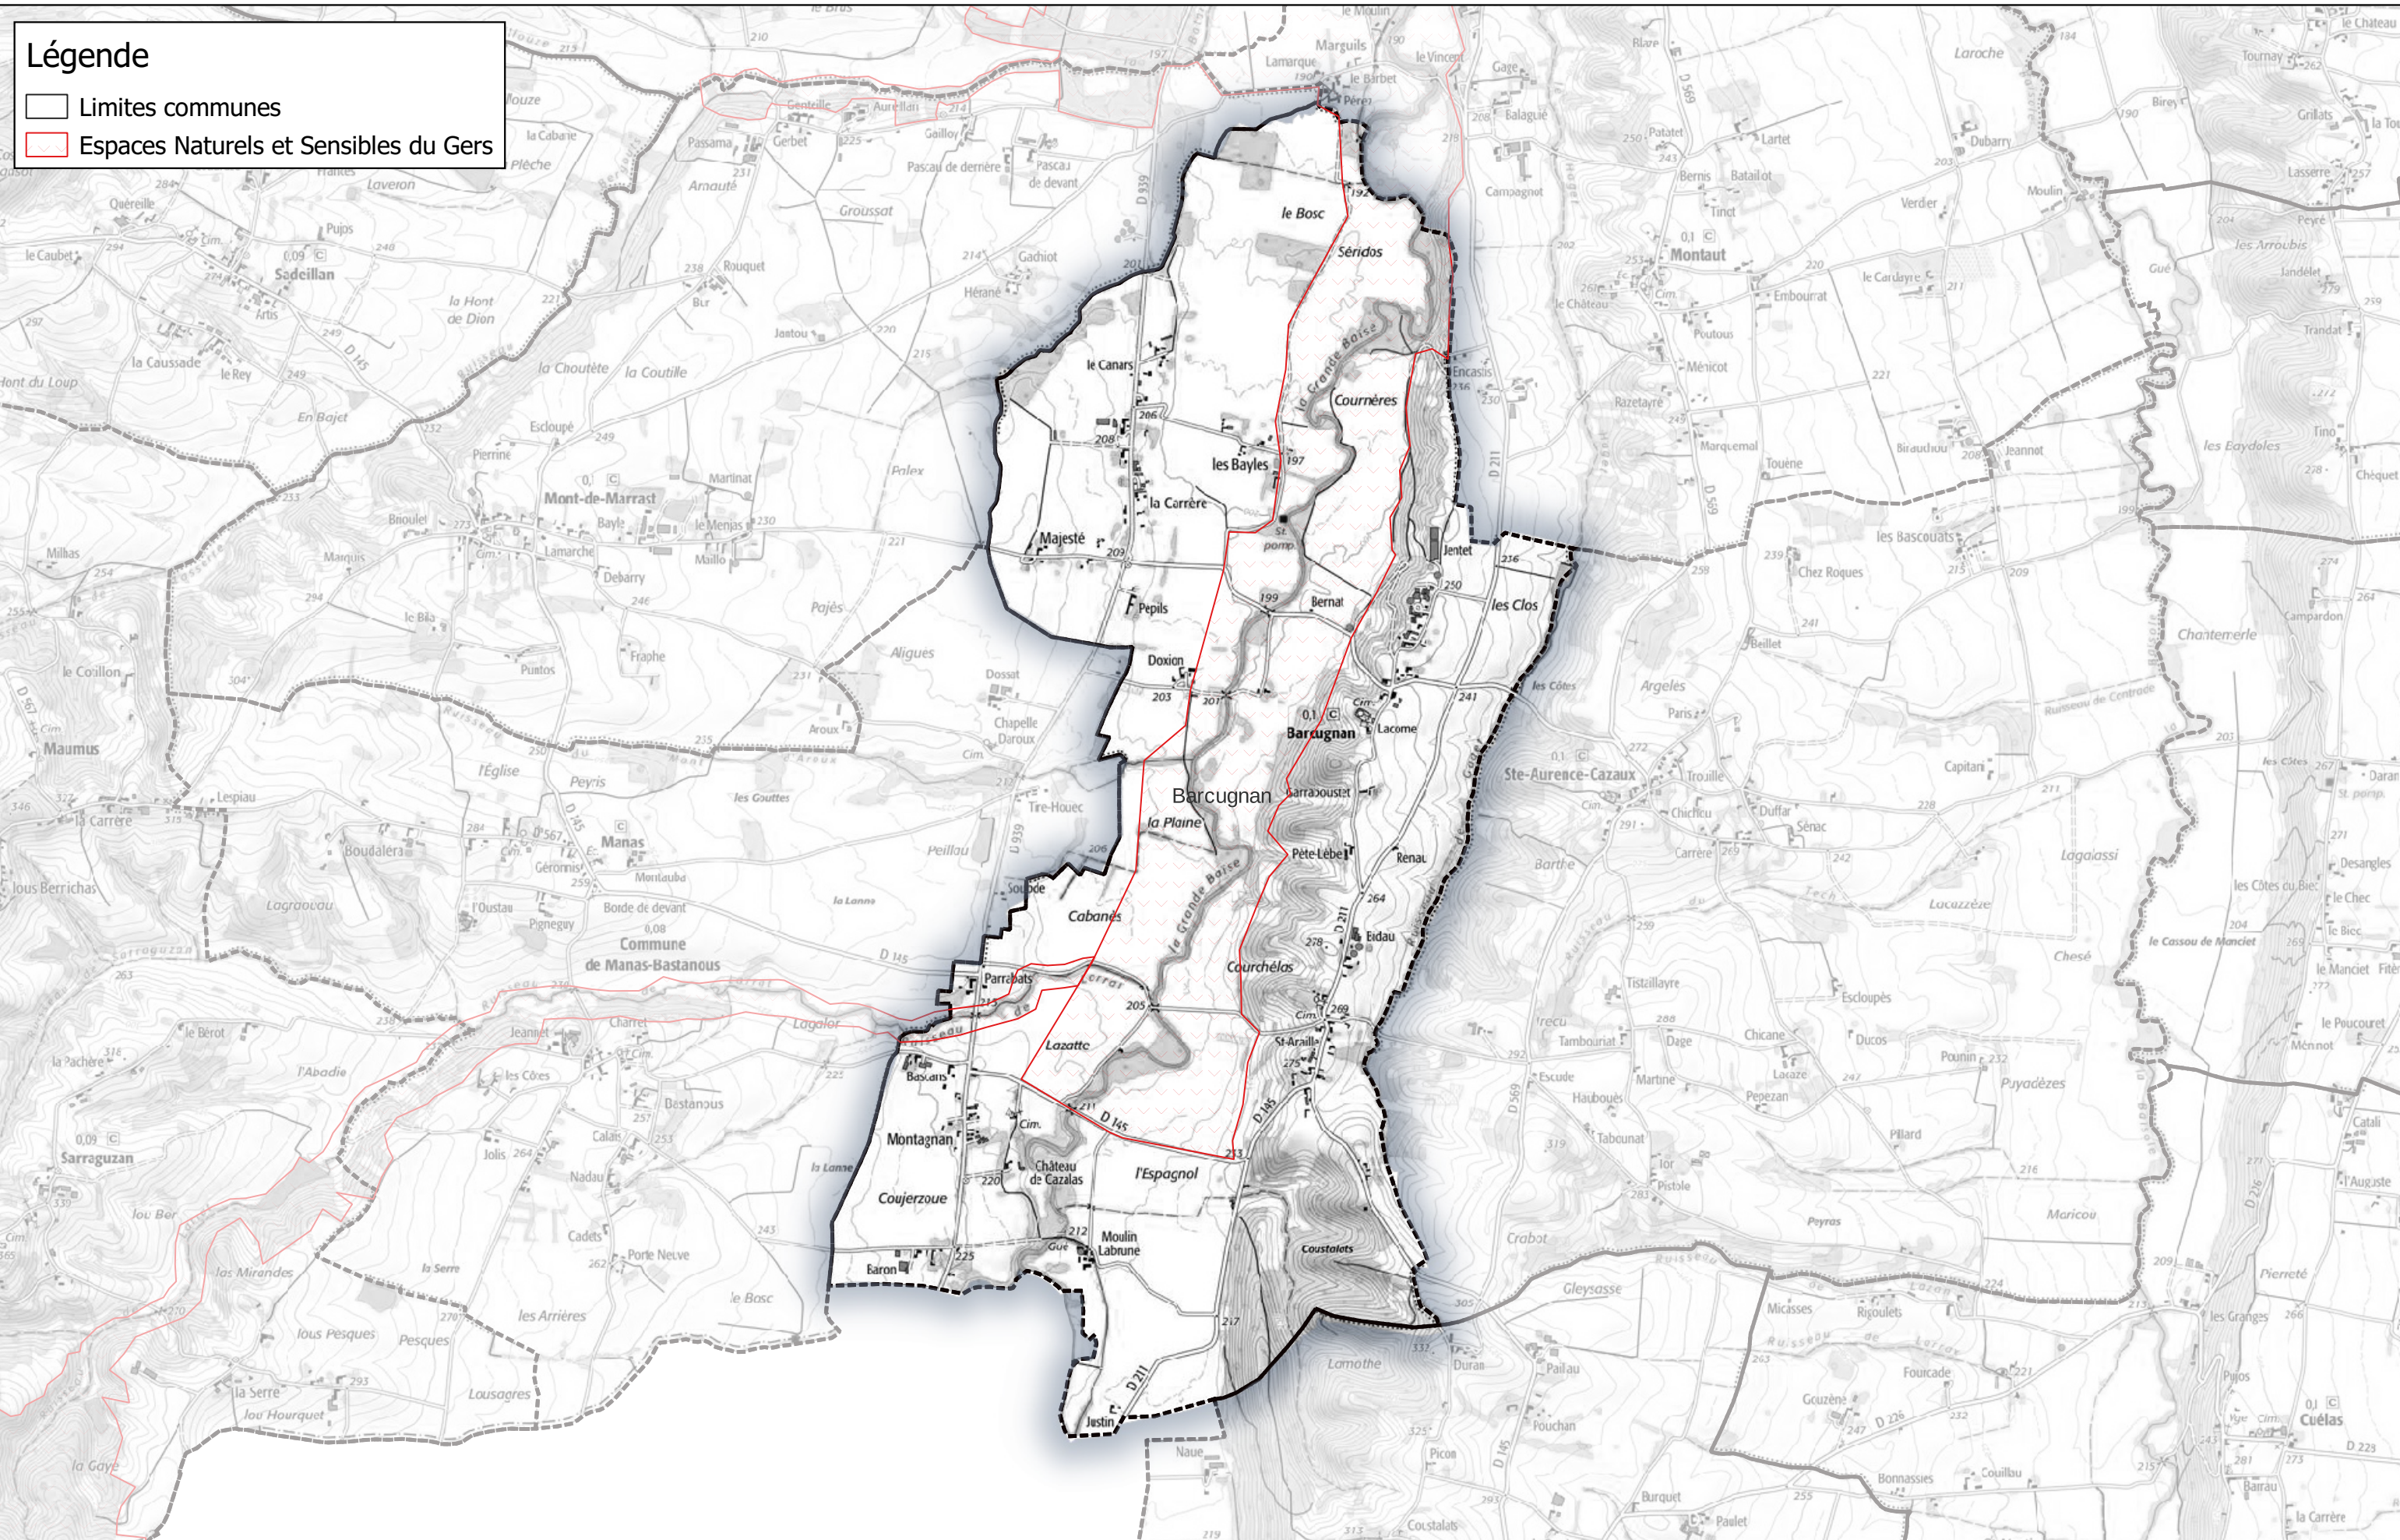

Espaces Naturels Sensibles

Communauté de Communes Astarac Arros en Gascogne

Commune de Barcugnan

Légende

- Limites communes
- Espaces Naturels et Sensibles du Gers

**Espaces Naturels Sensibles
Communauté de Communes Astarac Arros en Gascogne**

Commune de Bazugues

Légende
□ Limites communes
▭ Espaces Naturels et Sensibles du Gers

Espaces Naturels Sensibles

Communauté de Communes Astarac Arros en Gascogne

Commune de Beccas

Légende

- Limites communes
- Espaces Naturels et Sensibles du Gers