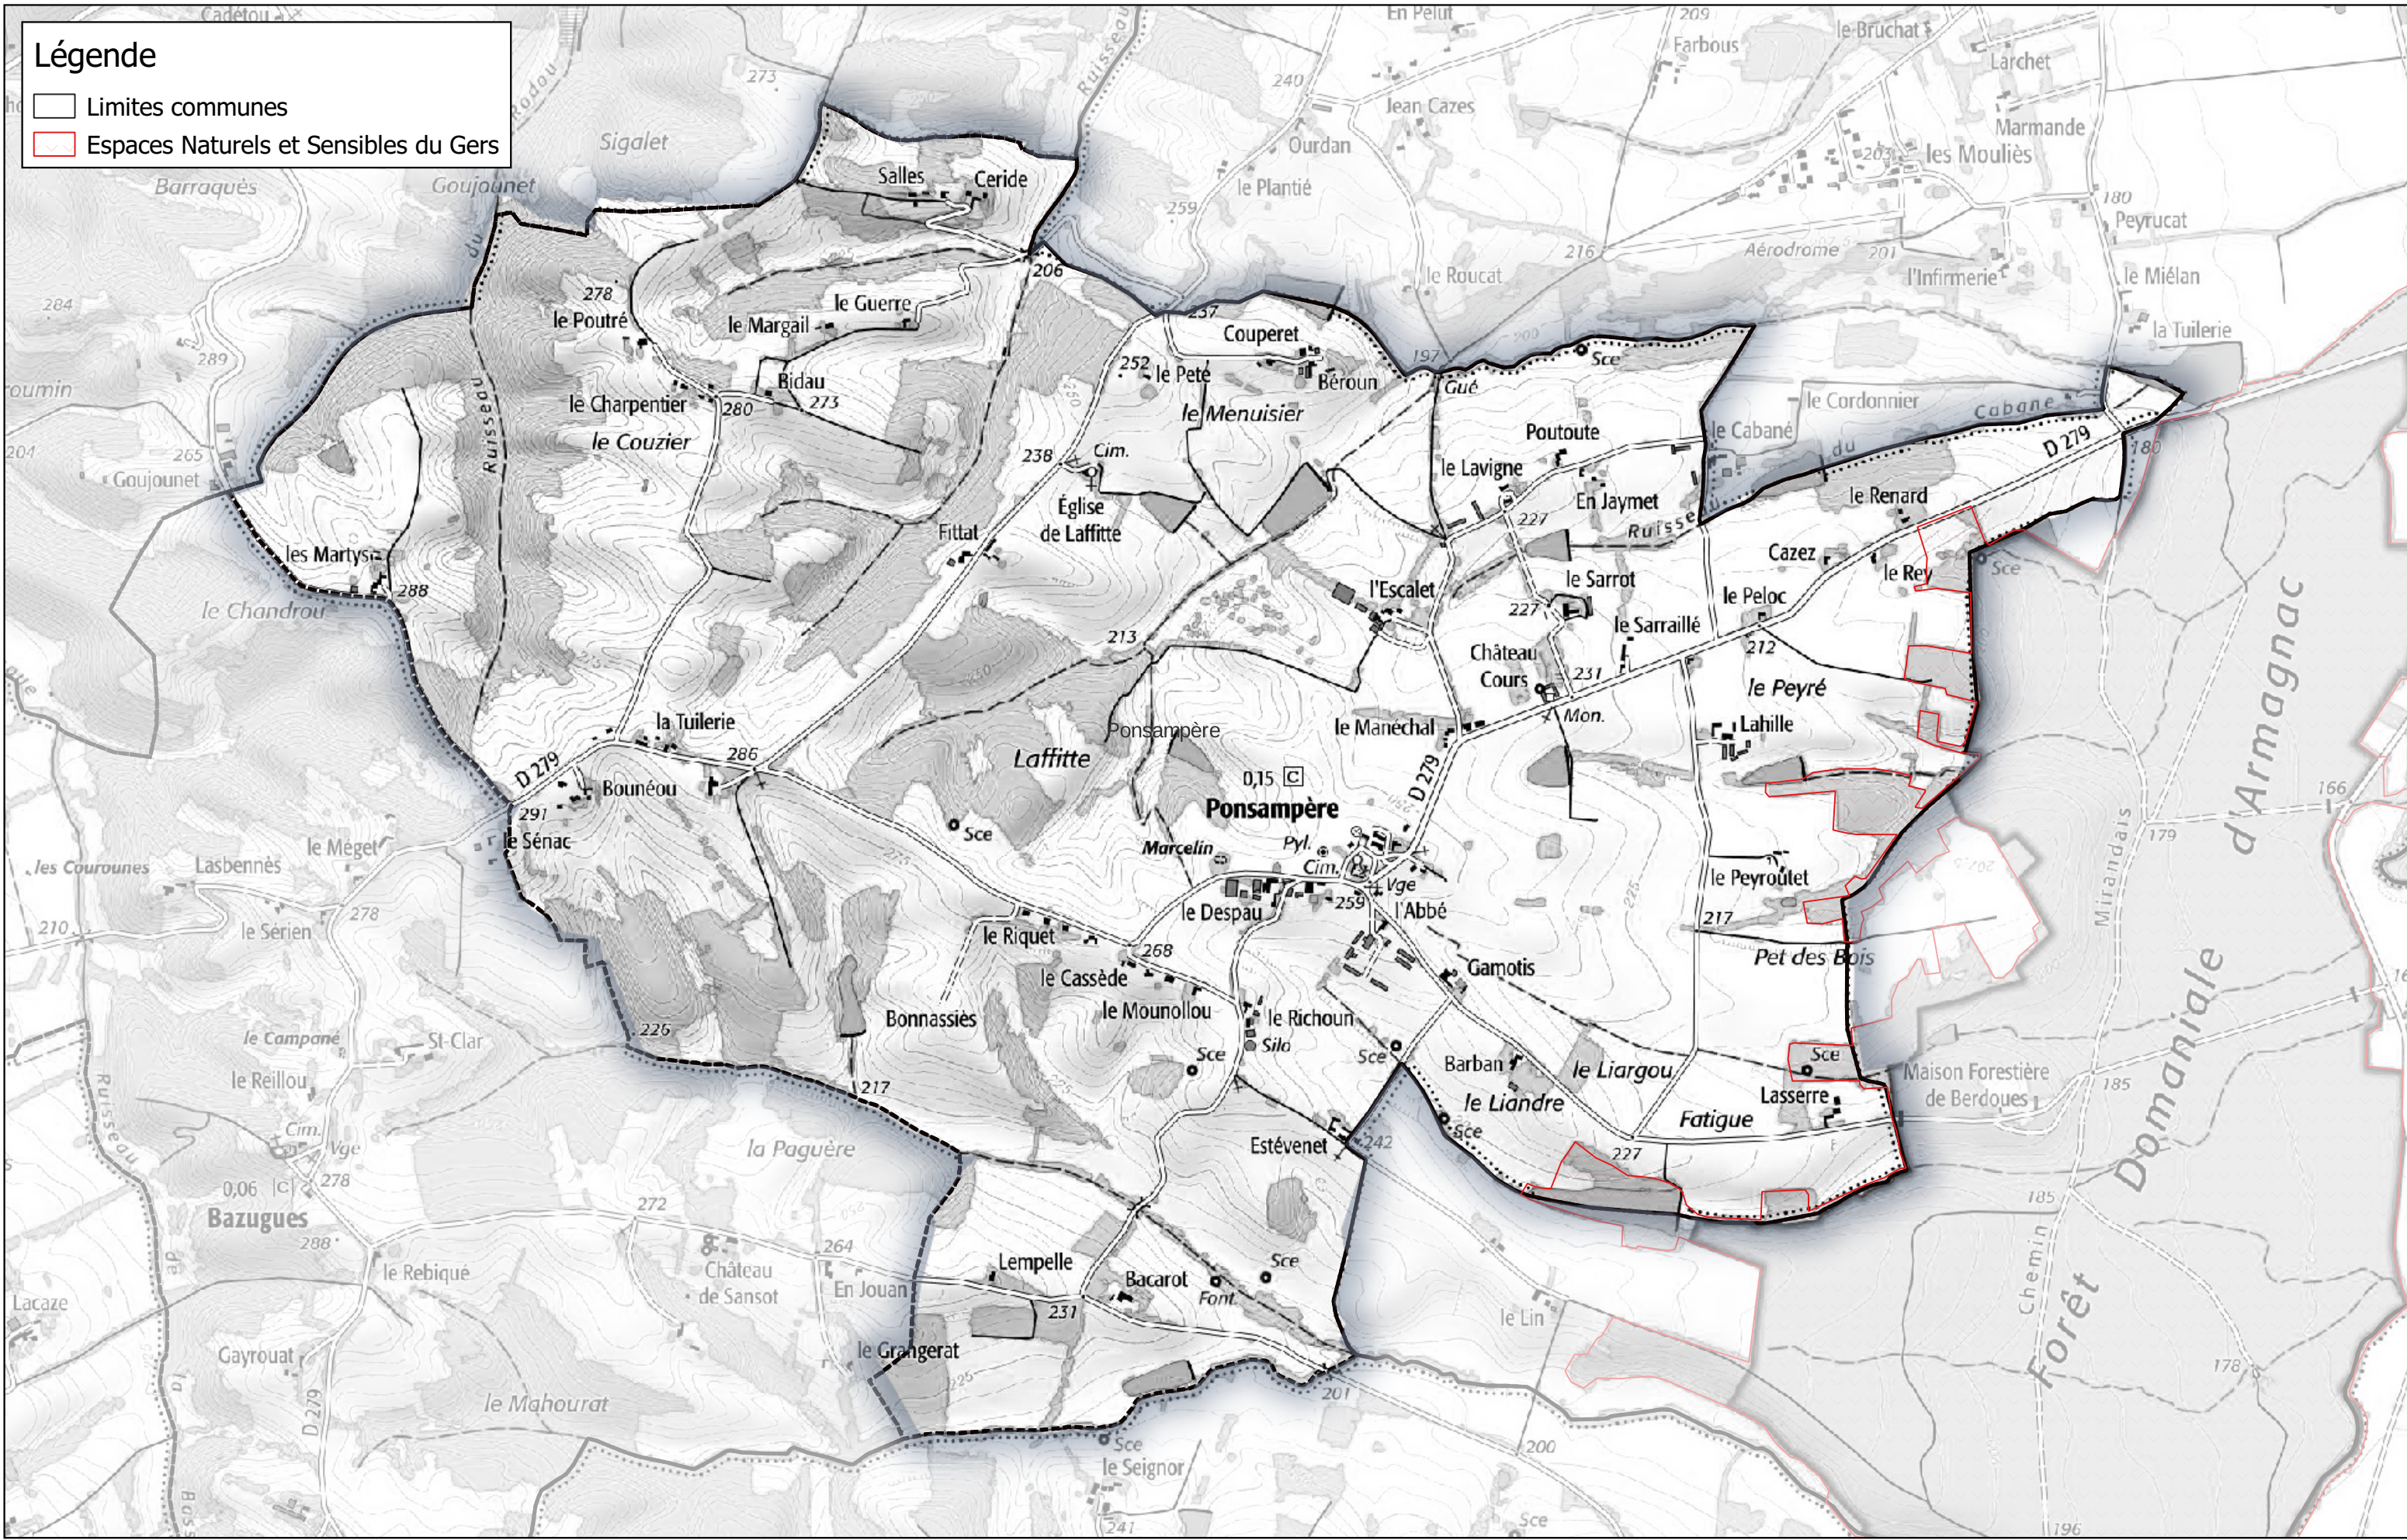

Commune de Montaut

Espaces Naturels Sensibles

Communauté de Communes Astarac Arros en Gascogne

Commune de Montégut-Arros

Espaces Naturels Sensibles

Communauté de Communes Astarac Arros en Gascogne

Commune de Ponsampère