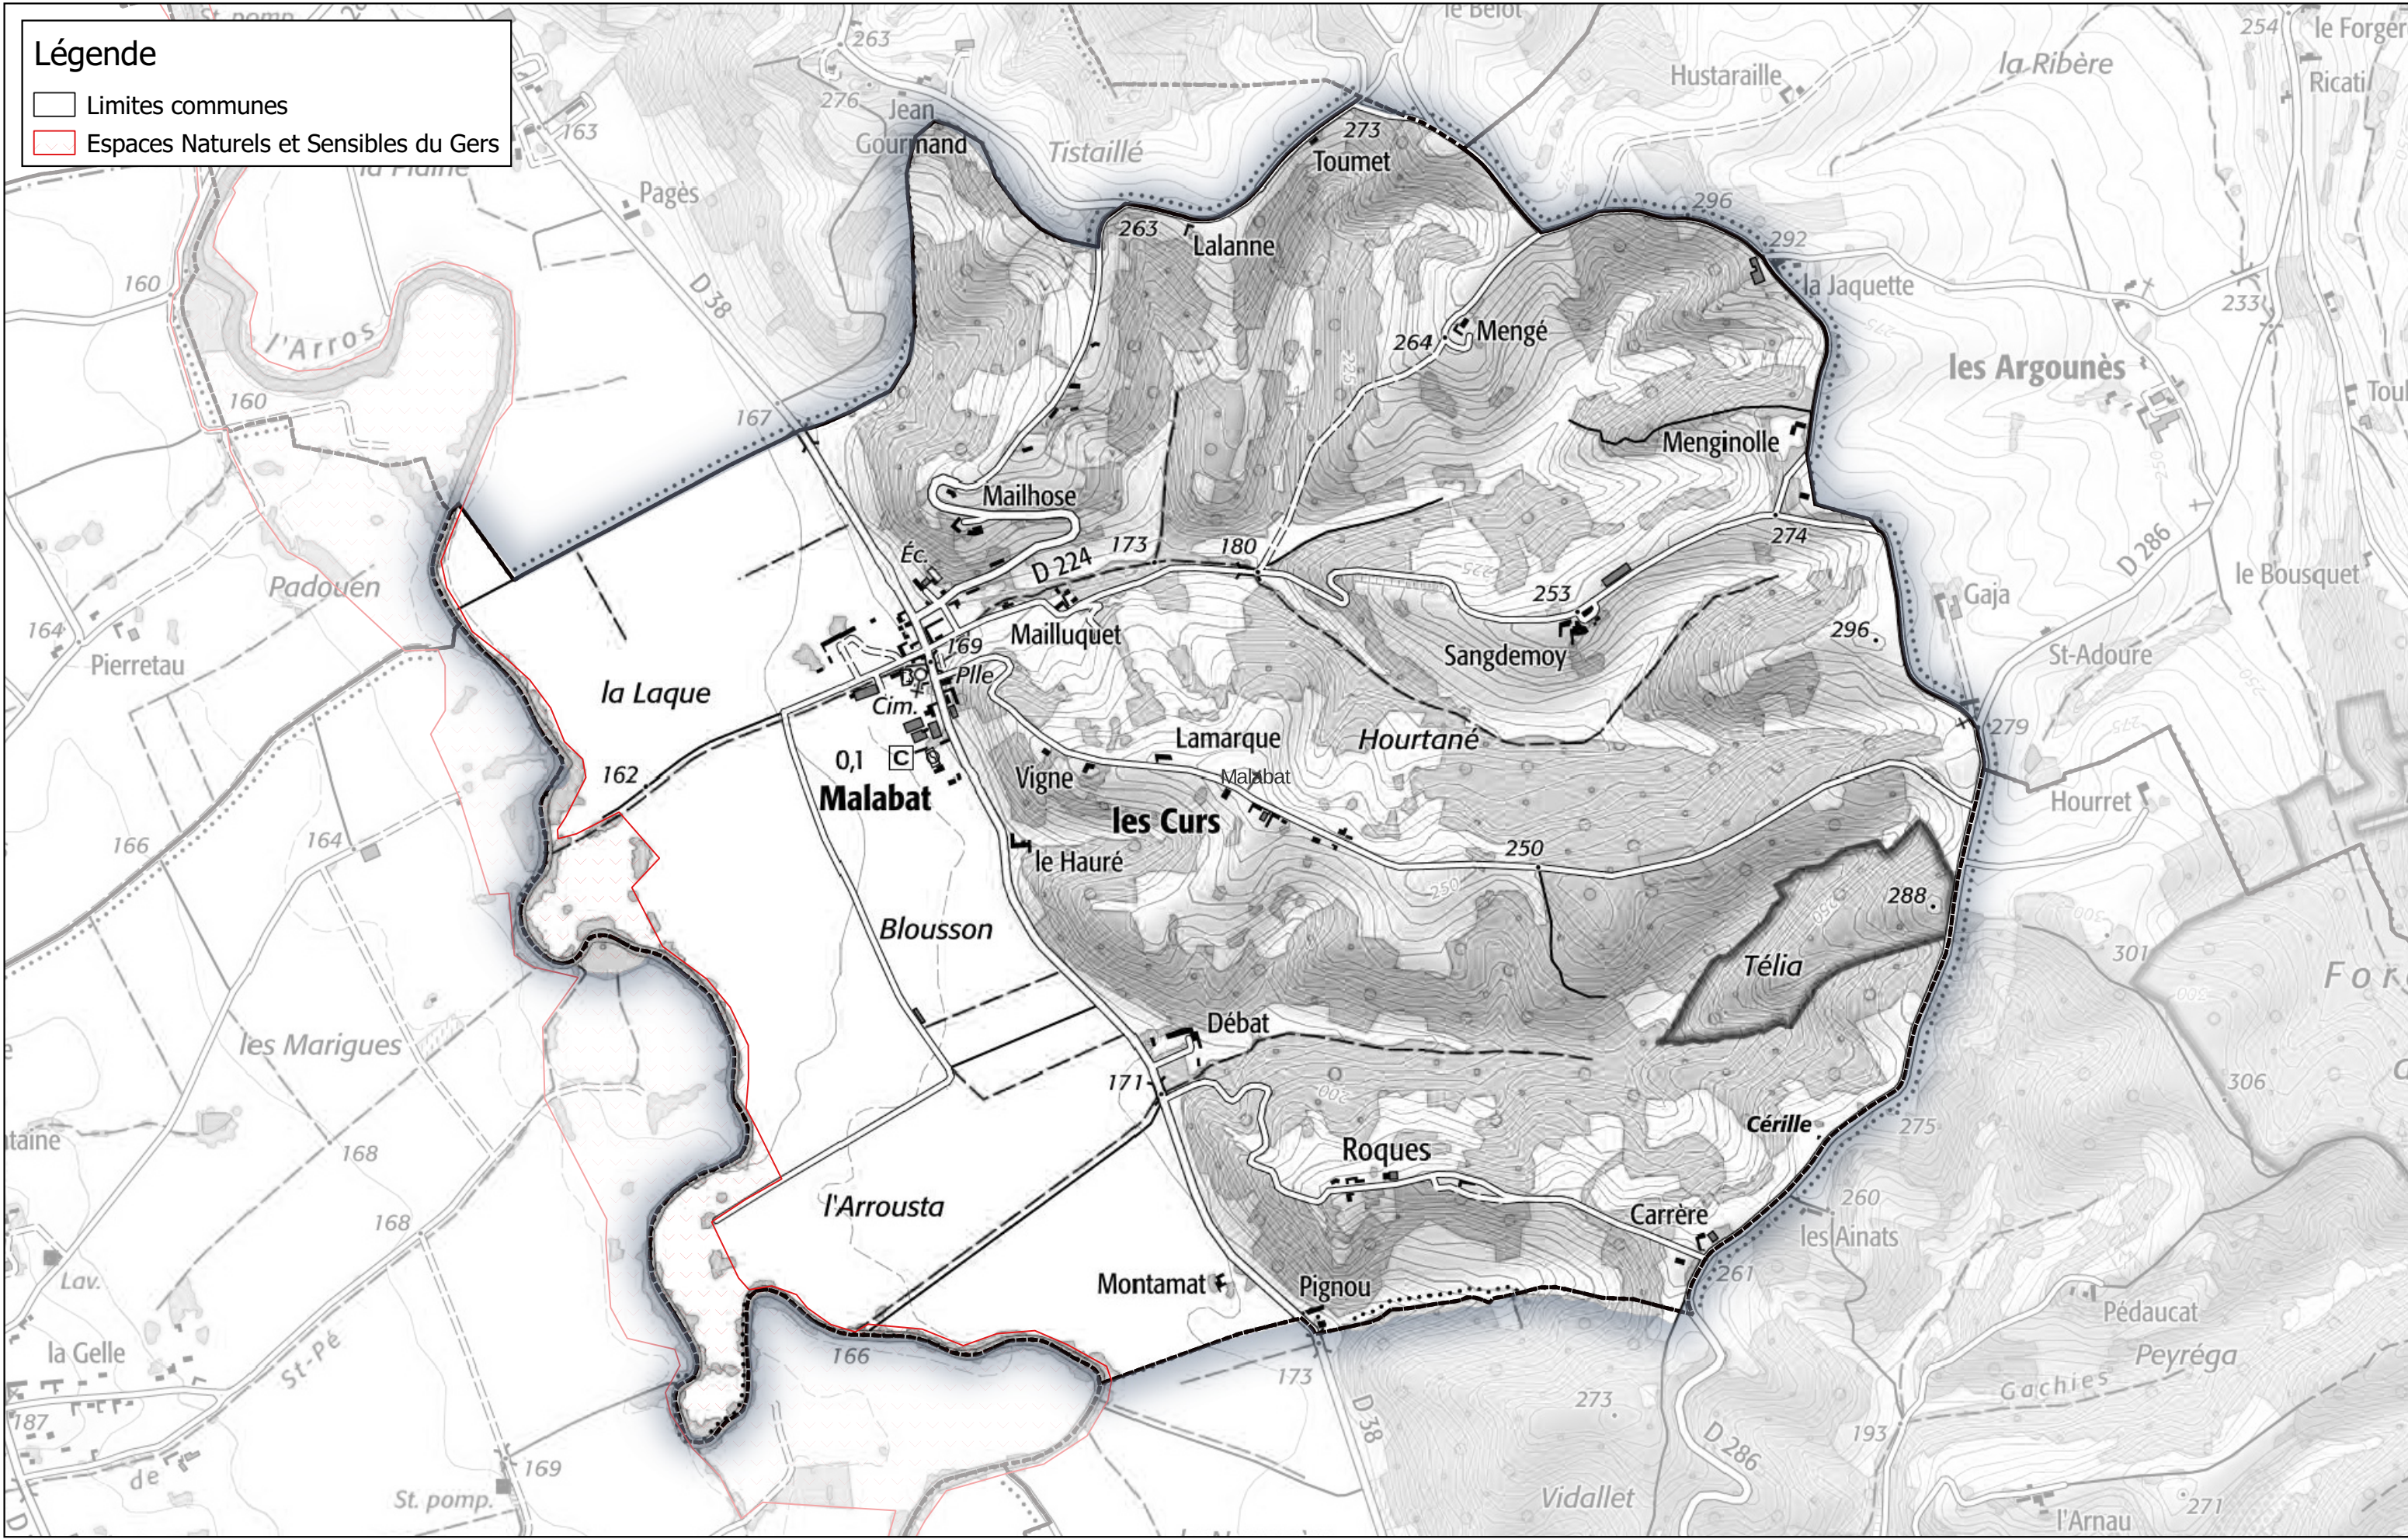

Commune de Haget

Espaces Naturels Sensibles

Communauté de Communes Astarac Arros en Gascogne

Commune de Labéjan

Légende

- Limites communes
- Espaces Naturels et Sensibles du Gers

Espaces Naturels Sensibles

Communauté de Communes Astarac Arros en Gascogne

Commune de Malabat

Légende

- Limites communes
- Espaces Naturels et Sensibles du Gers

Espaces Naturels Sensibles

Communauté de Communes Astarac Arros en Gascogne

Commune de Manas-Bastanous

Légende

- Limites communes
- Espaces Naturels et Sensibles du Gers