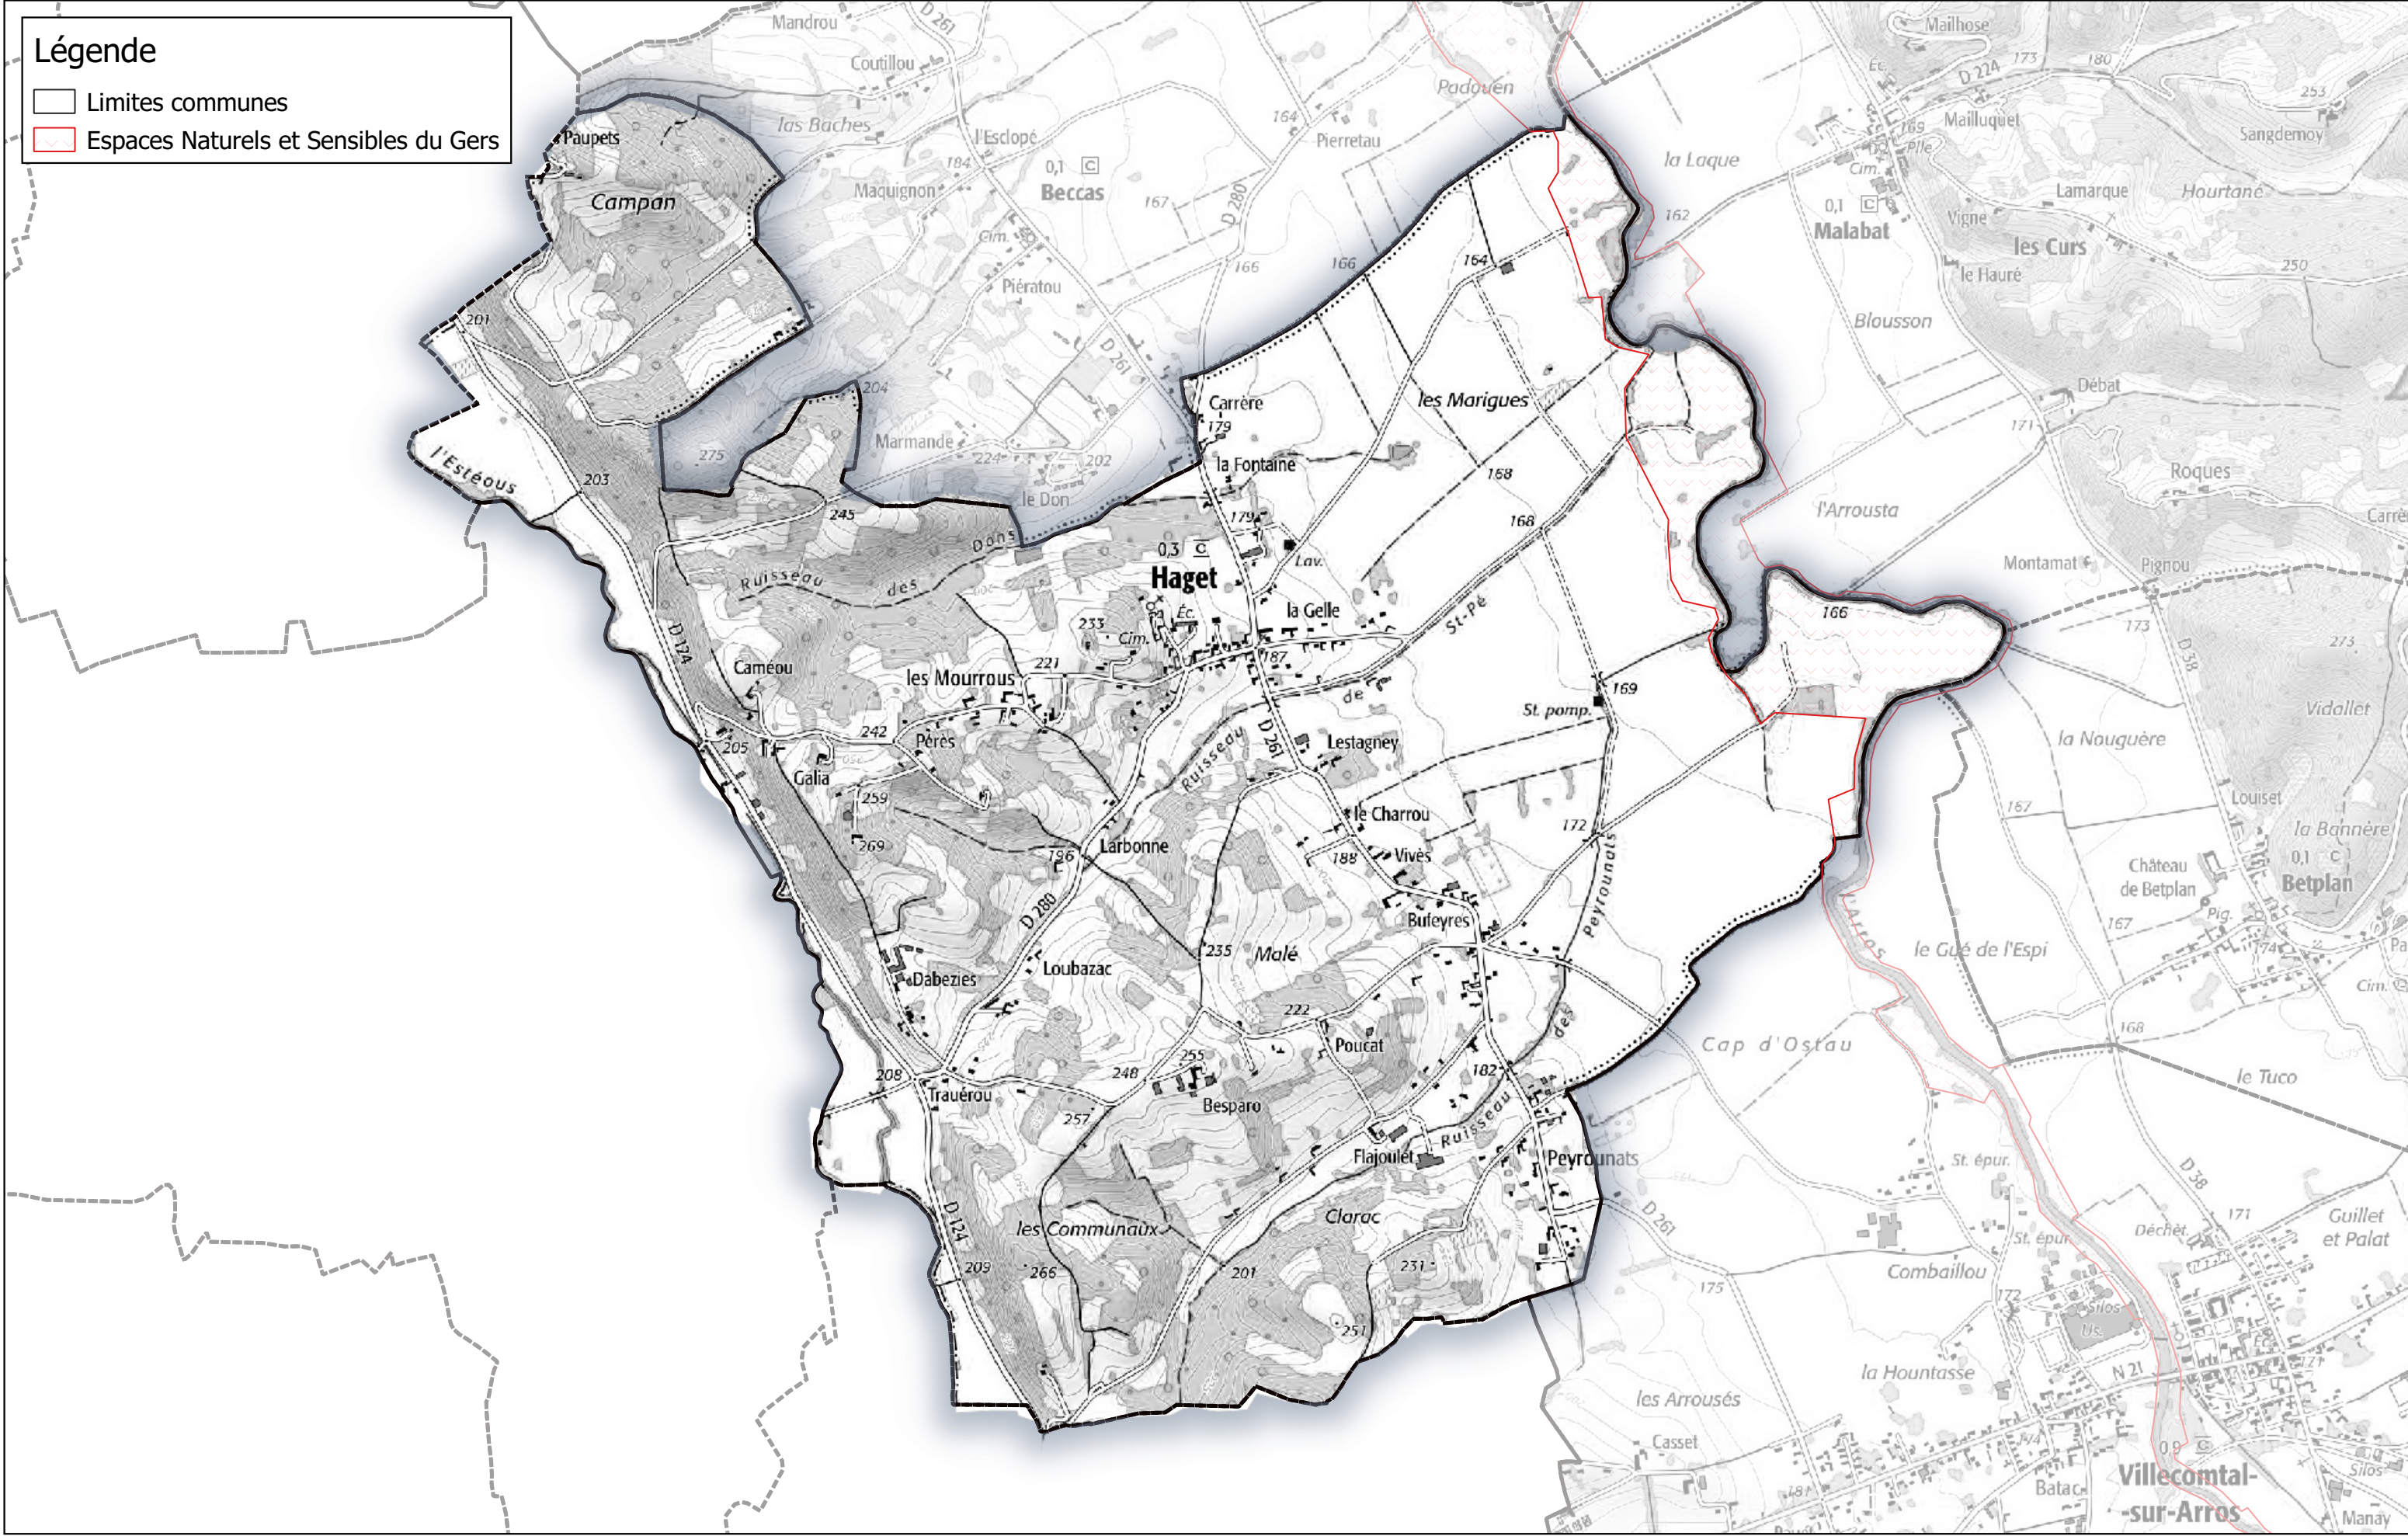

Commune de Haget

Espaces Naturels Sensibles

Communauté de Communes Astarac Arros en Gascogne

Commune de Labéjan

Légende

- Limites communes
- Espaces Naturels et Sensibles du Gers

Espaces Naturels Sensibles

Communauté de Communes Astarac Arros en Gascogne