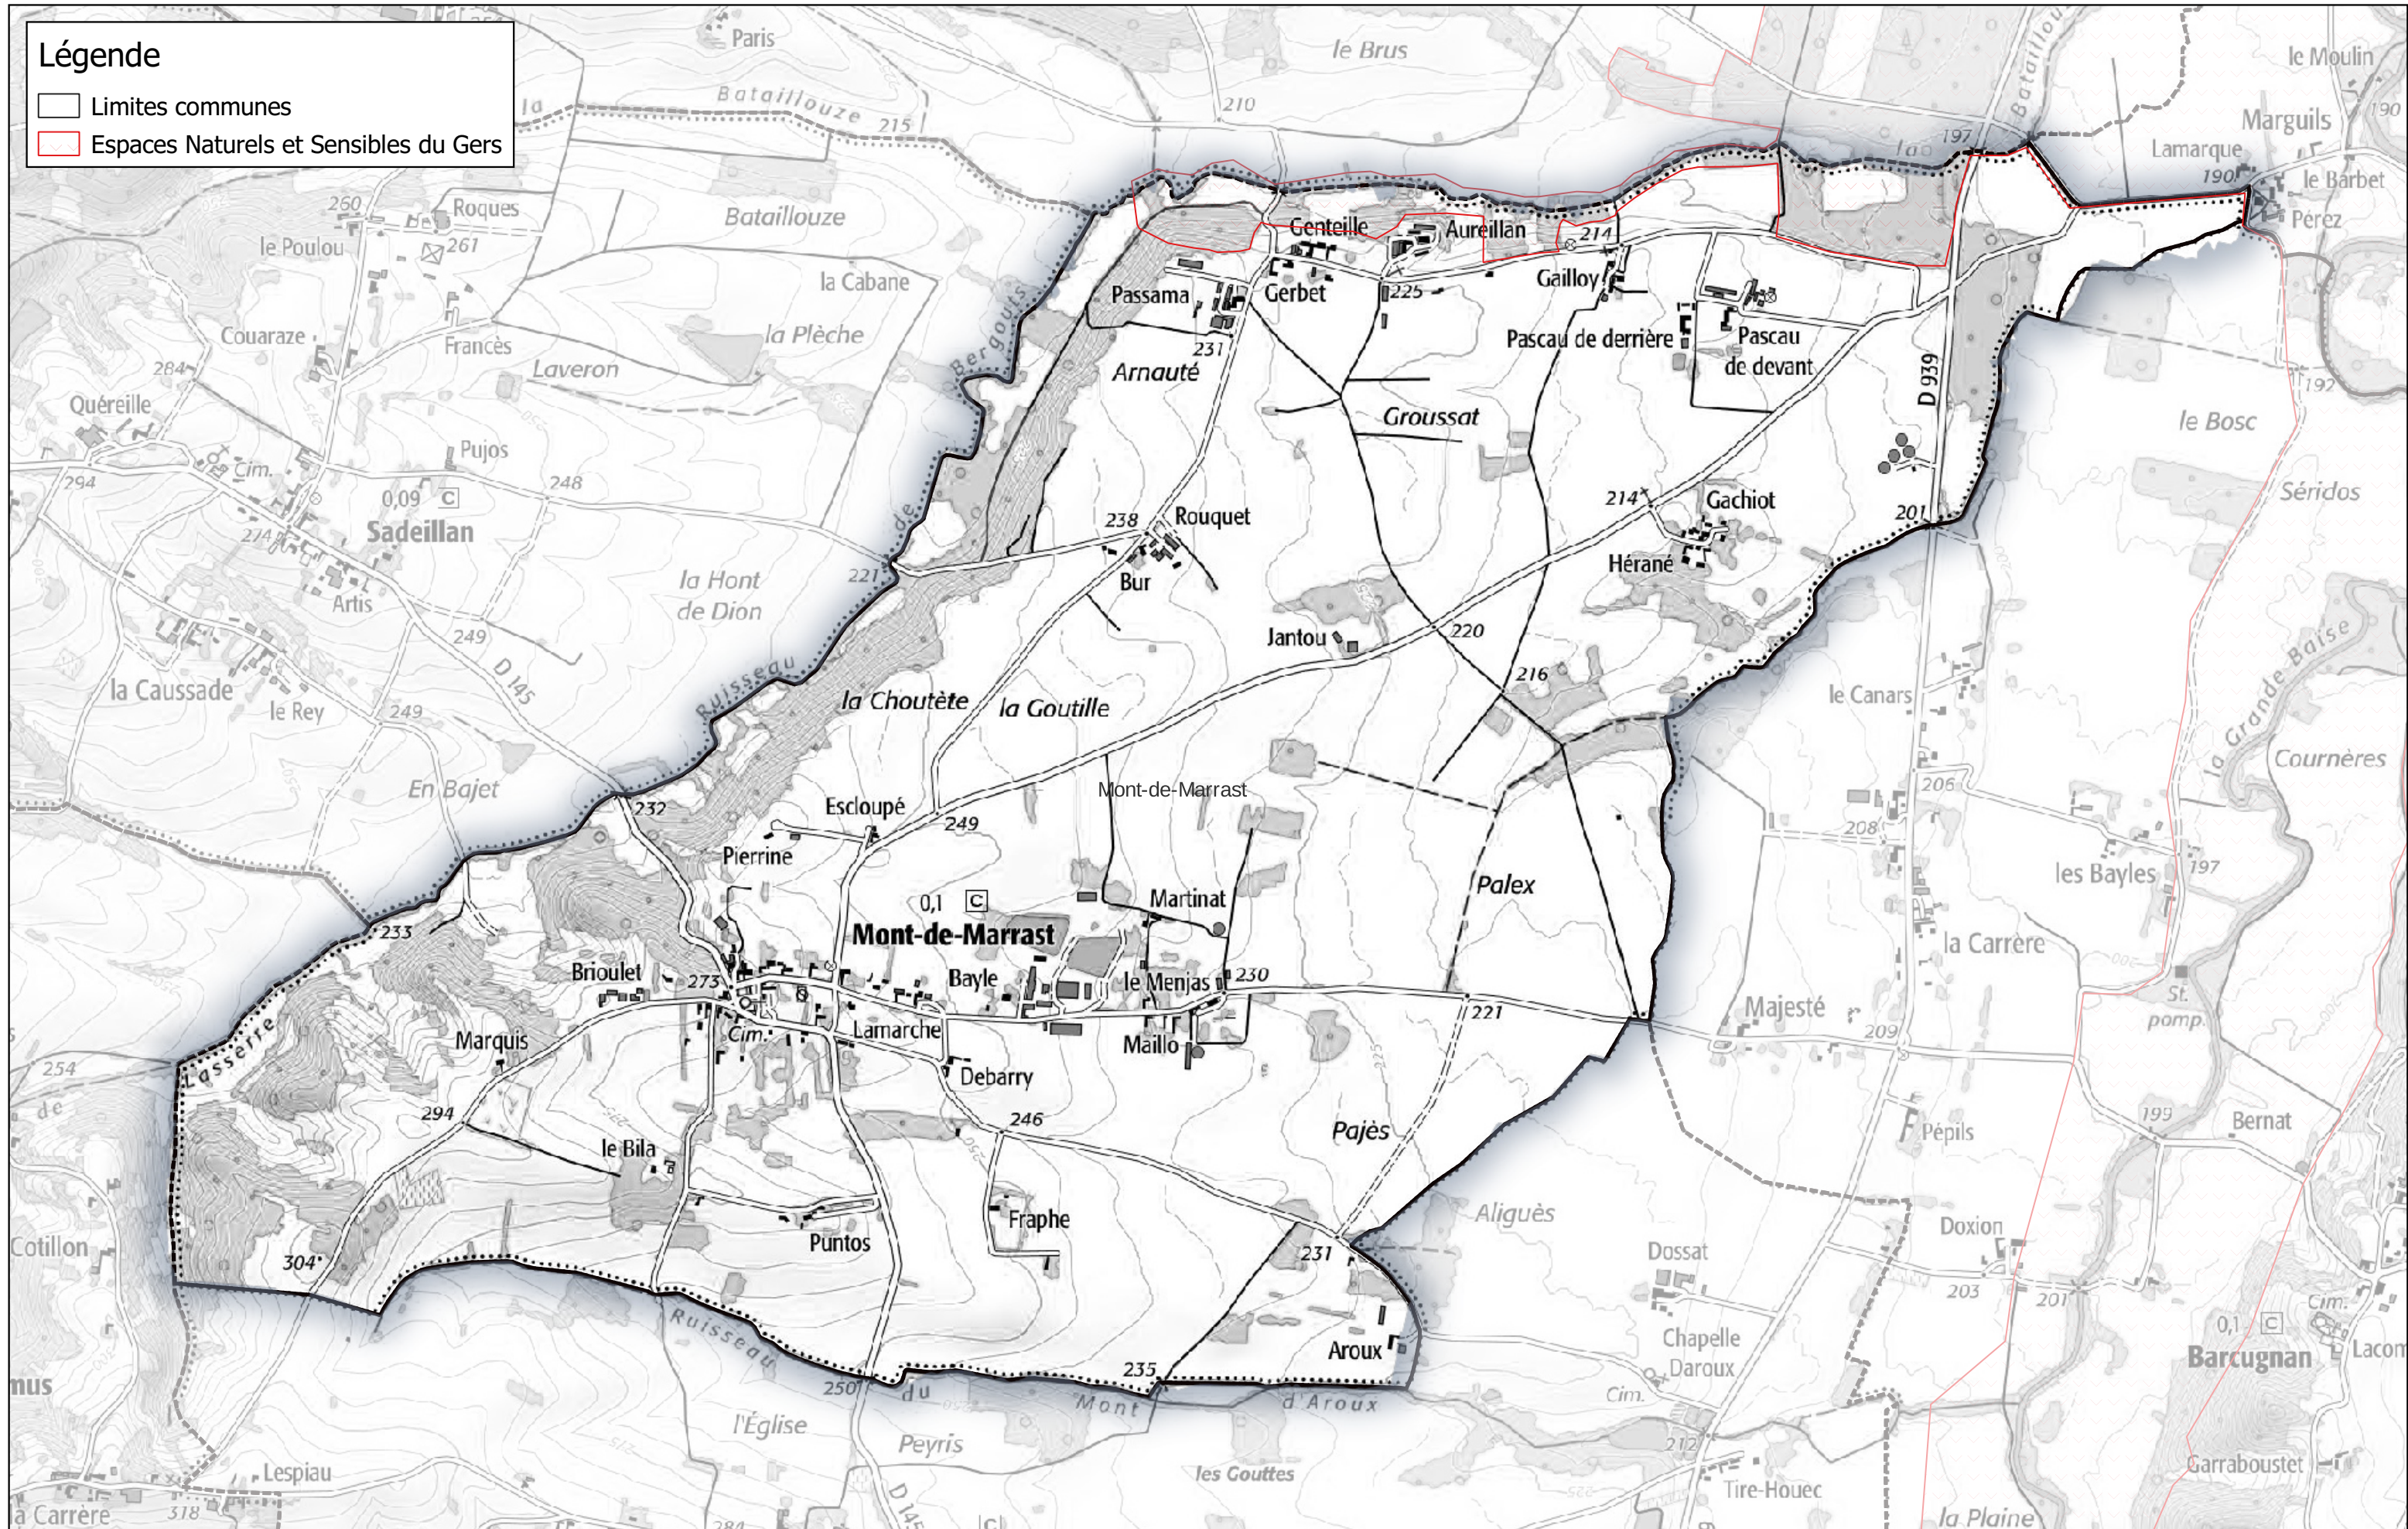

Espaces Naturels Sensibles

Communauté de Communes Astarac Arros en Gascogne

Commune de Mont-de-Marrast

Légende

- Limites communes
- Espaces Naturels et Sensibles du Gers