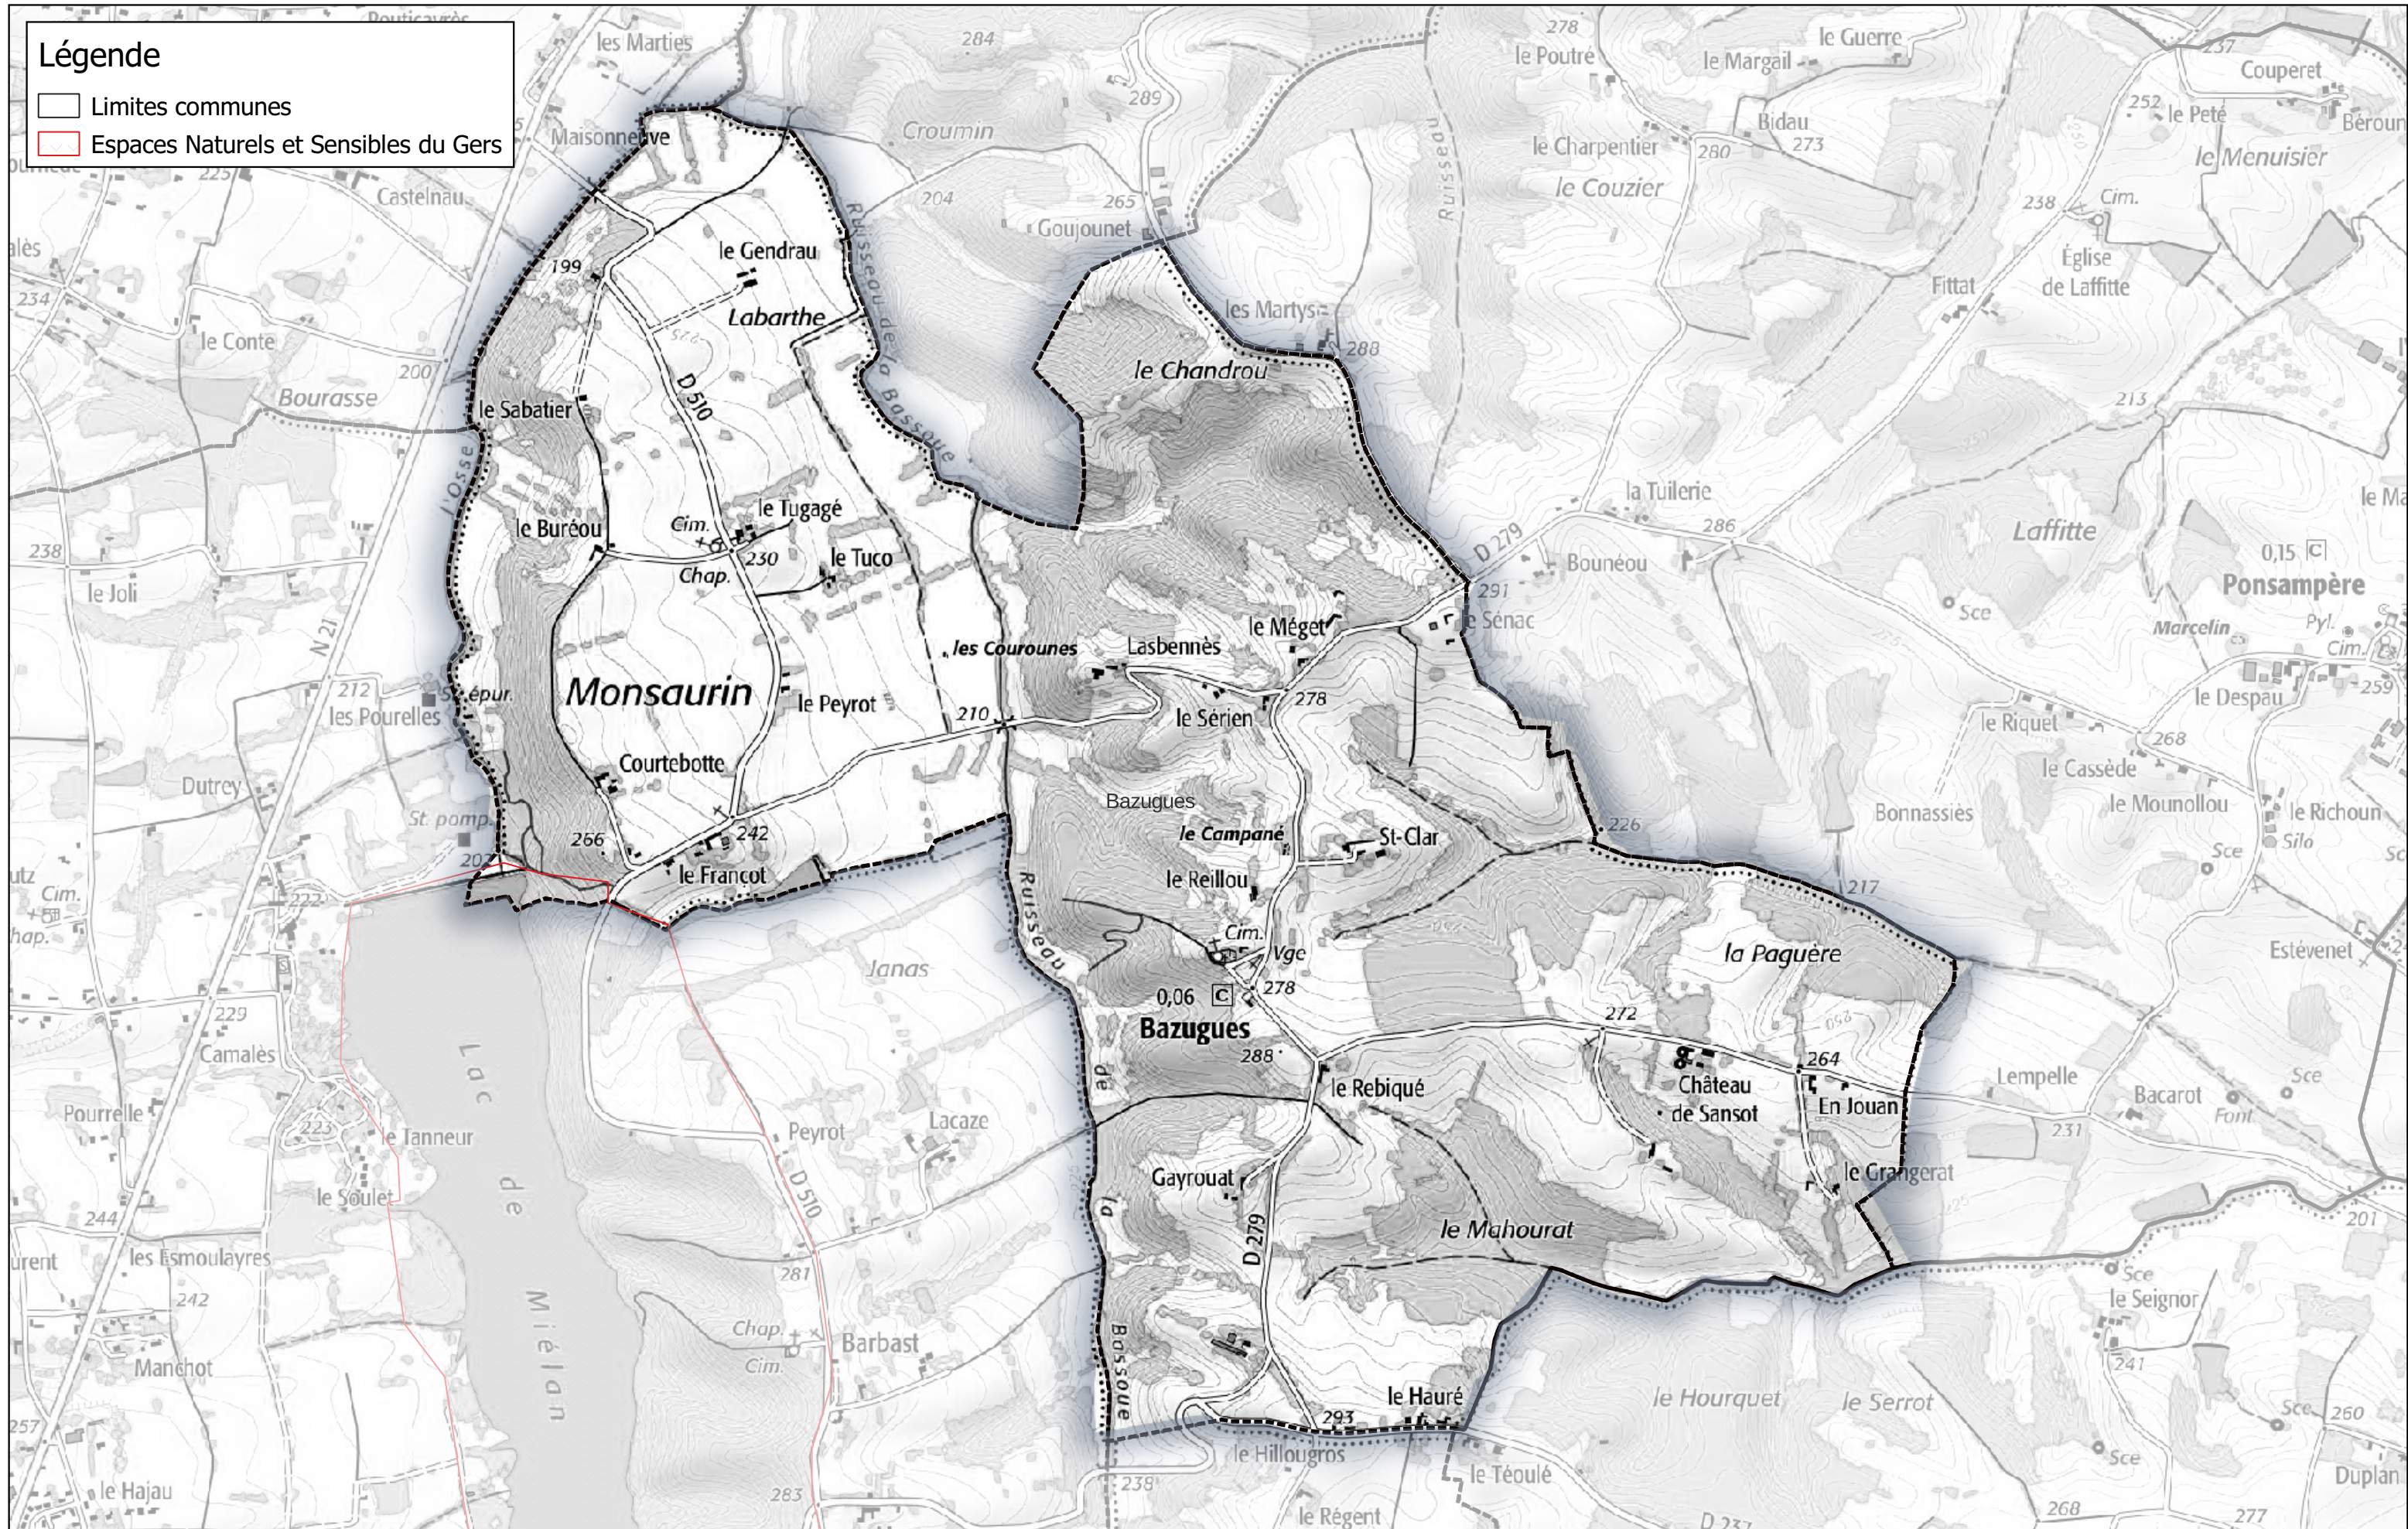

Espaces Naturels Sensibles

Communauté de Communes Astarac Arros en Gascogne

Commune de Barcugnan

Légende

- Limites communes
- Espaces Naturels et Sensibles du Gers

**Espaces Naturels Sensibles
Communauté de Communes Astarac Arros en Gascogne**

Commune de Bazugues

Légende
□ Limites communes
▭ Espaces Naturels et Sensibles du Gers

Espaces Naturels Sensibles

Communauté de Communes Astarac Arros en Gascogne

Commune de Beccas

Légende

- Limites communes
- Espaces Naturels et Sensibles du Gers