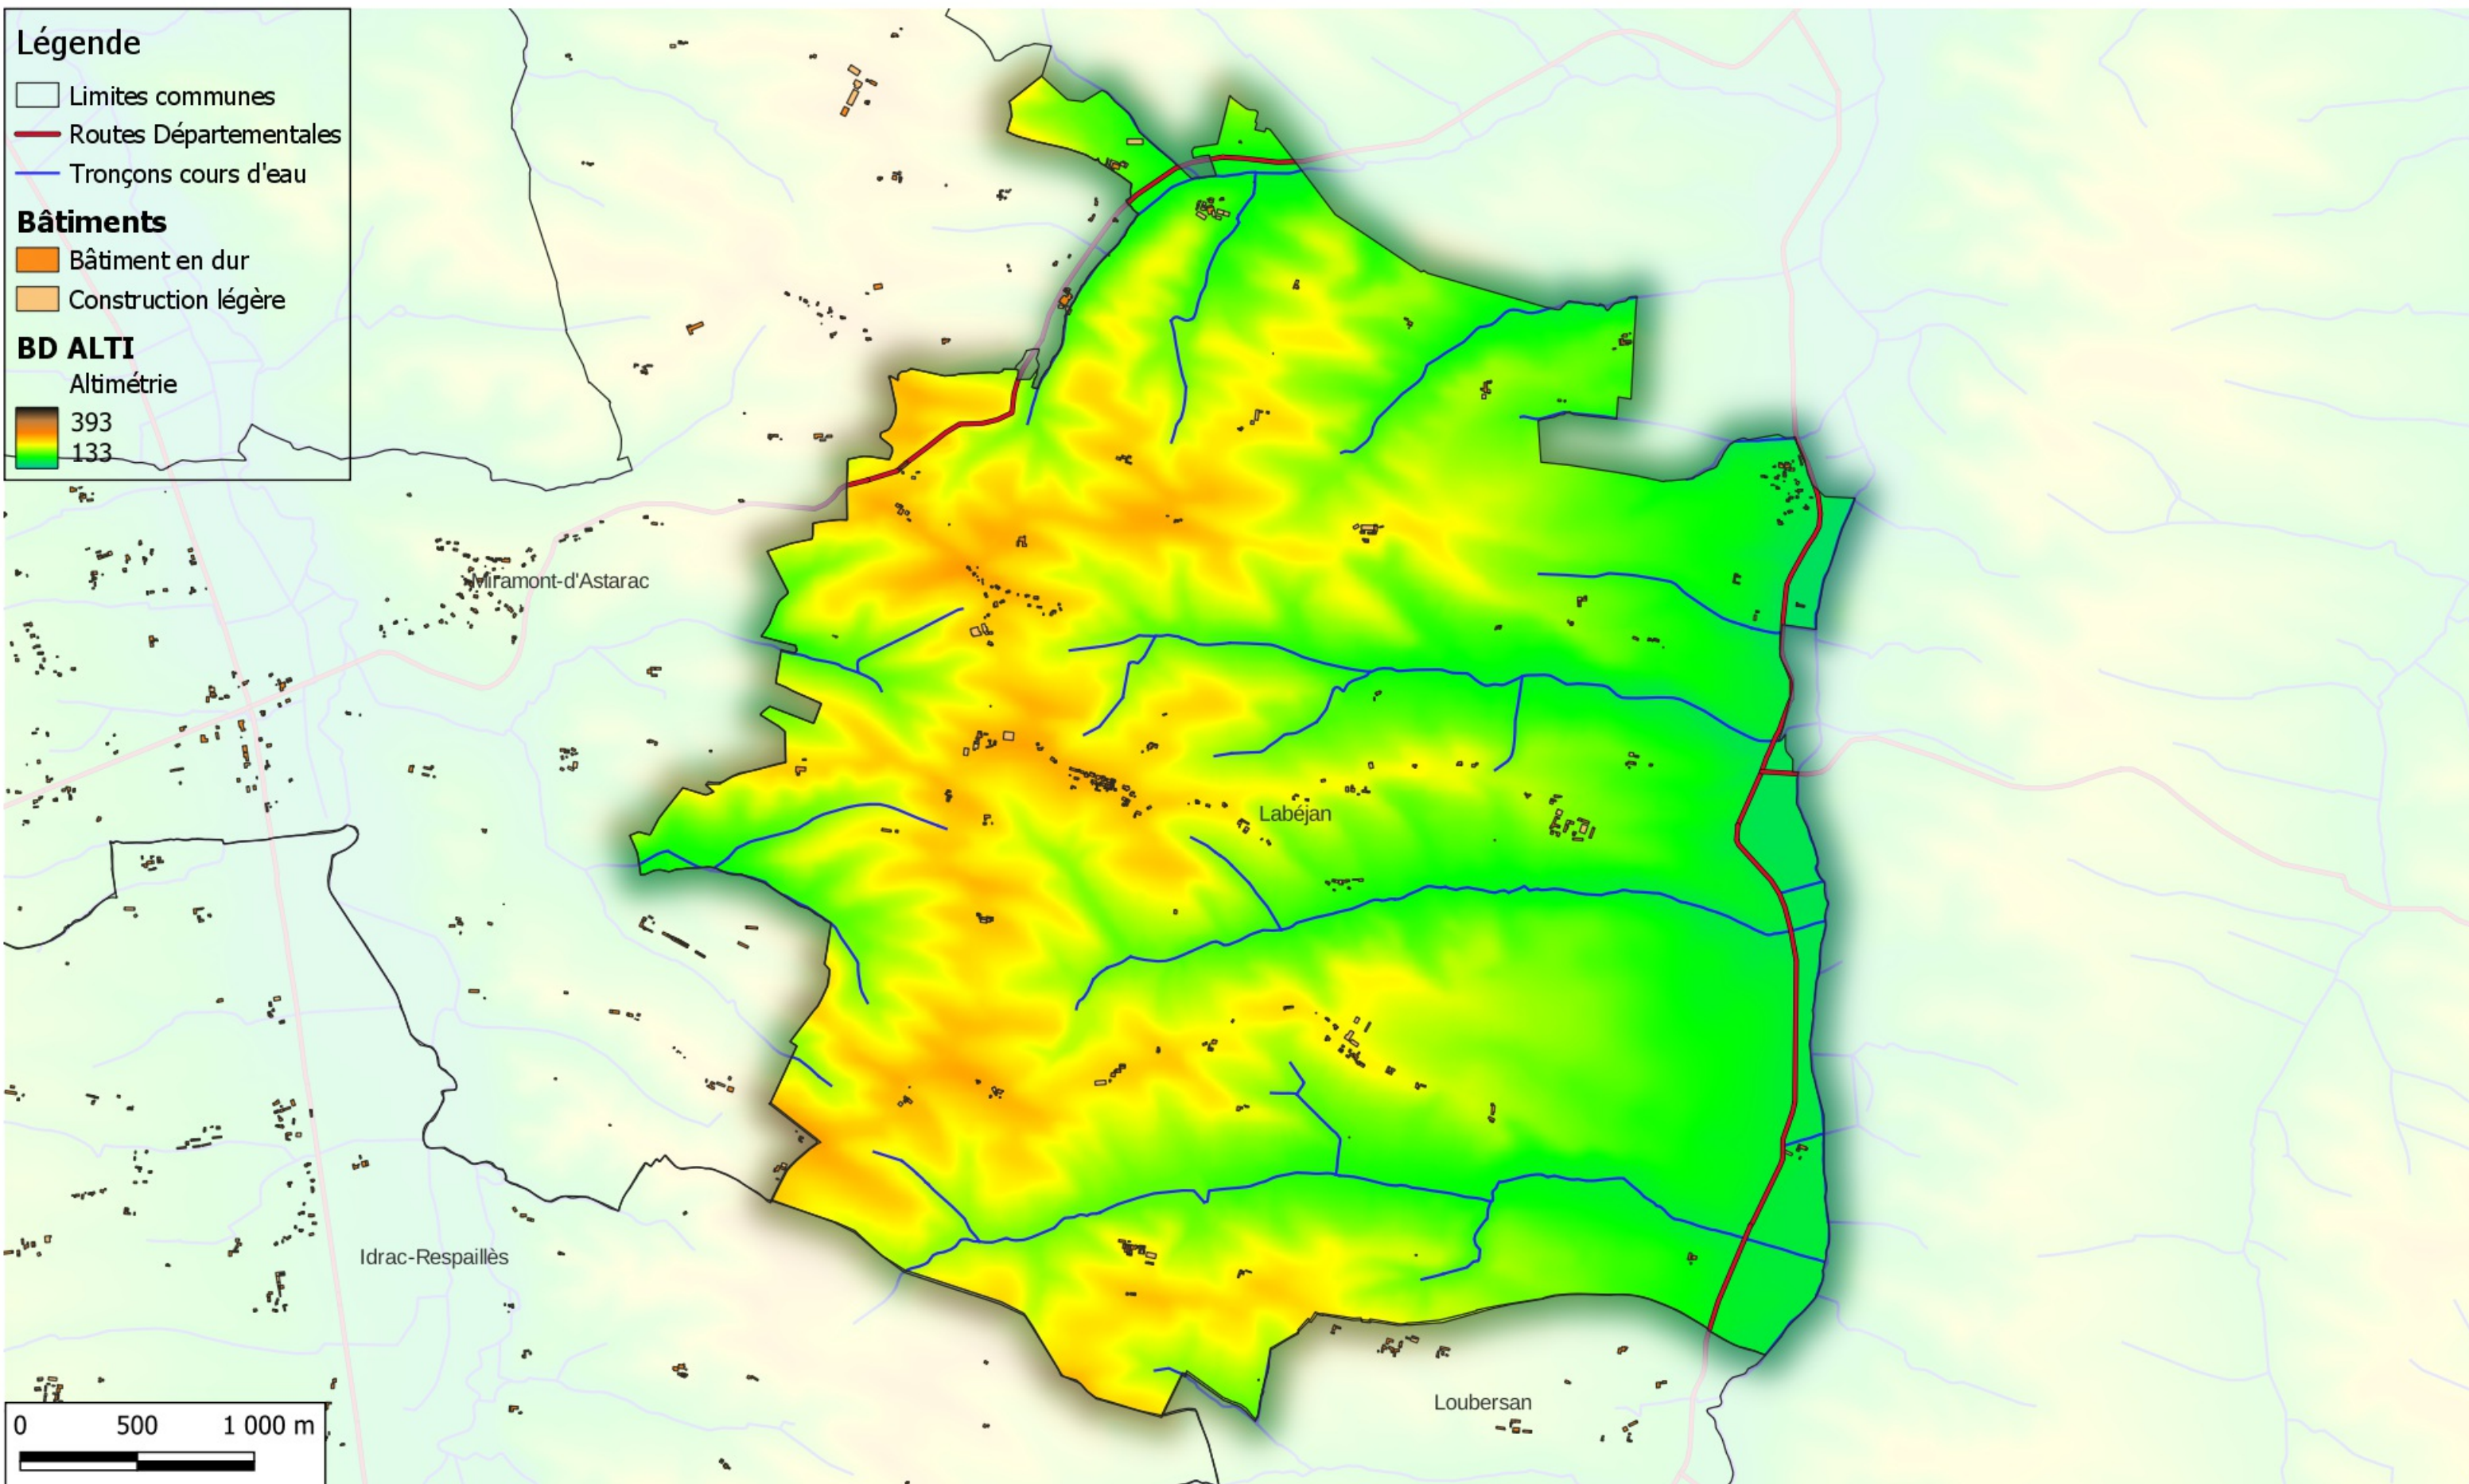

Paysages et reliefs

Communauté de communes d'Astarac-Arros en Gascogne

Commune de Labéjan

Légende

- Limites communes
- Routes Départementales
- Tronçons cours d'eau

Bâtiments

- Bâtiment en dur
- Construction légère

BD ALTI

Altimétrie

- 393
- 133