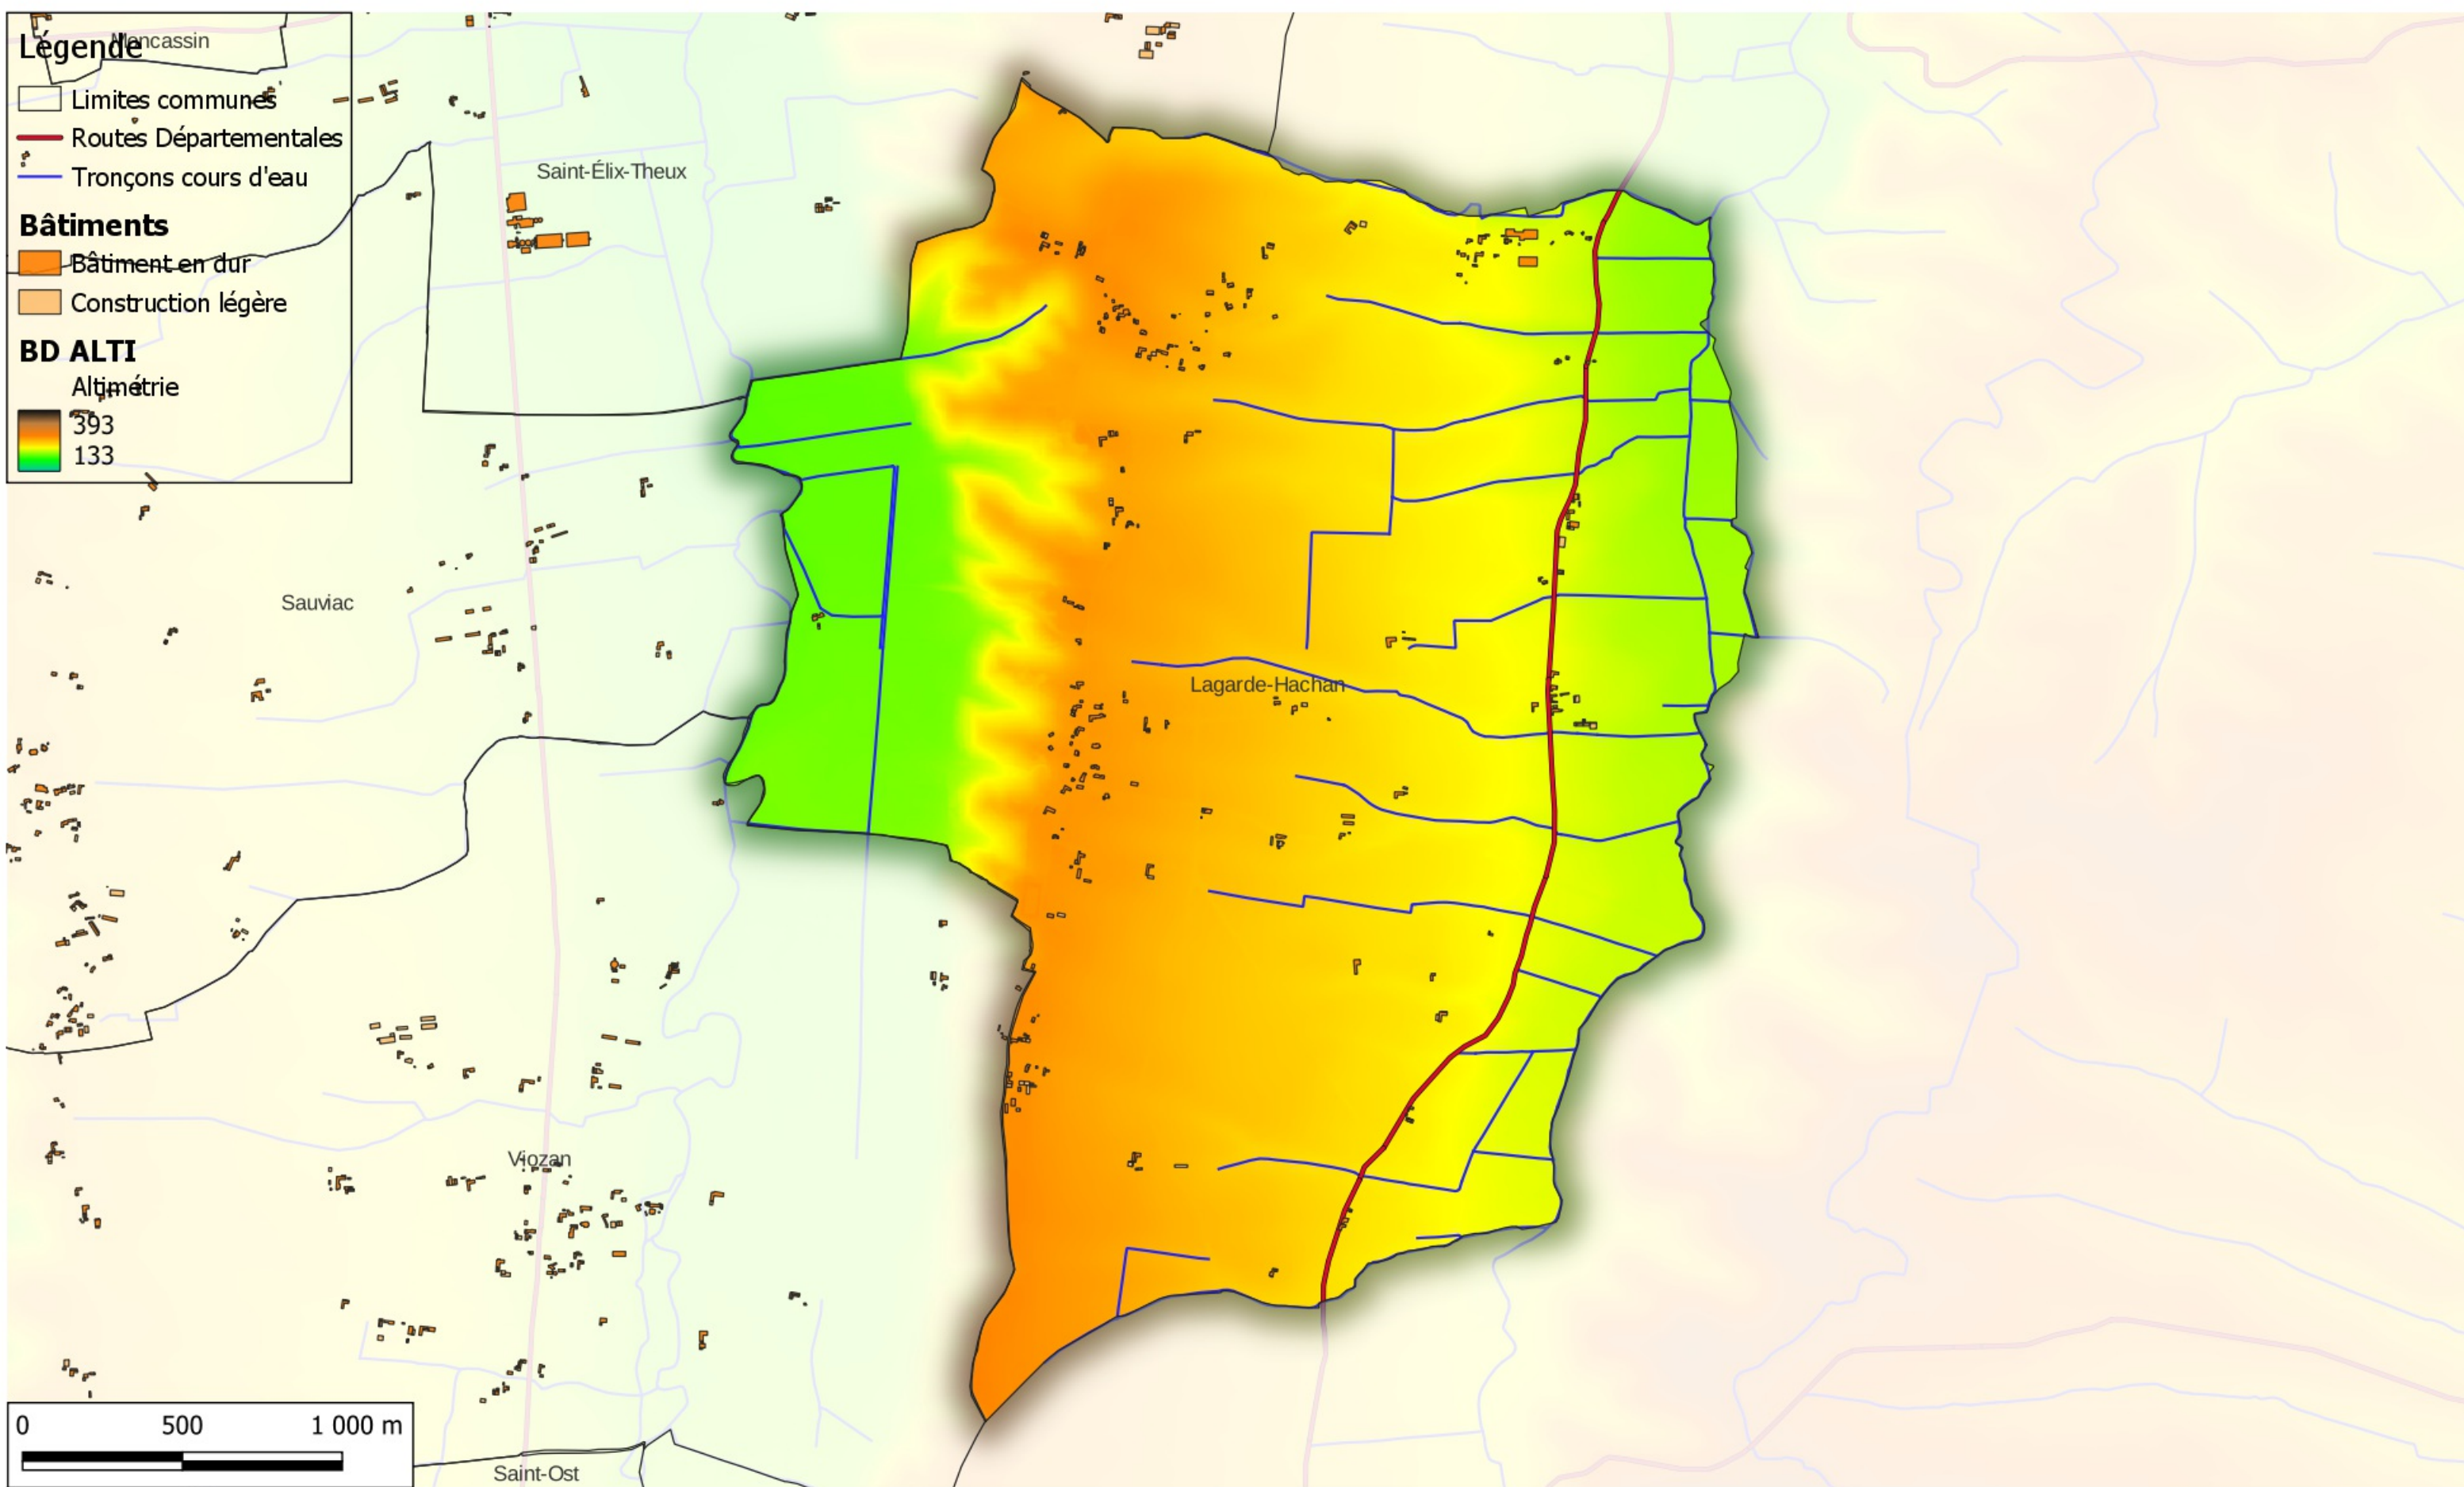

Paysages et reliefs

Communauté de communes d'Astarac-Arros en Gascogne

Commune de Laguian-Mazous

Paysages et reliefs

Communauté de communes d'Astarac-Arros en Gascogne

Commune de Loubersan

Légende

- Limites communes
- Routes Départementales
- Tronçons cours d'eau