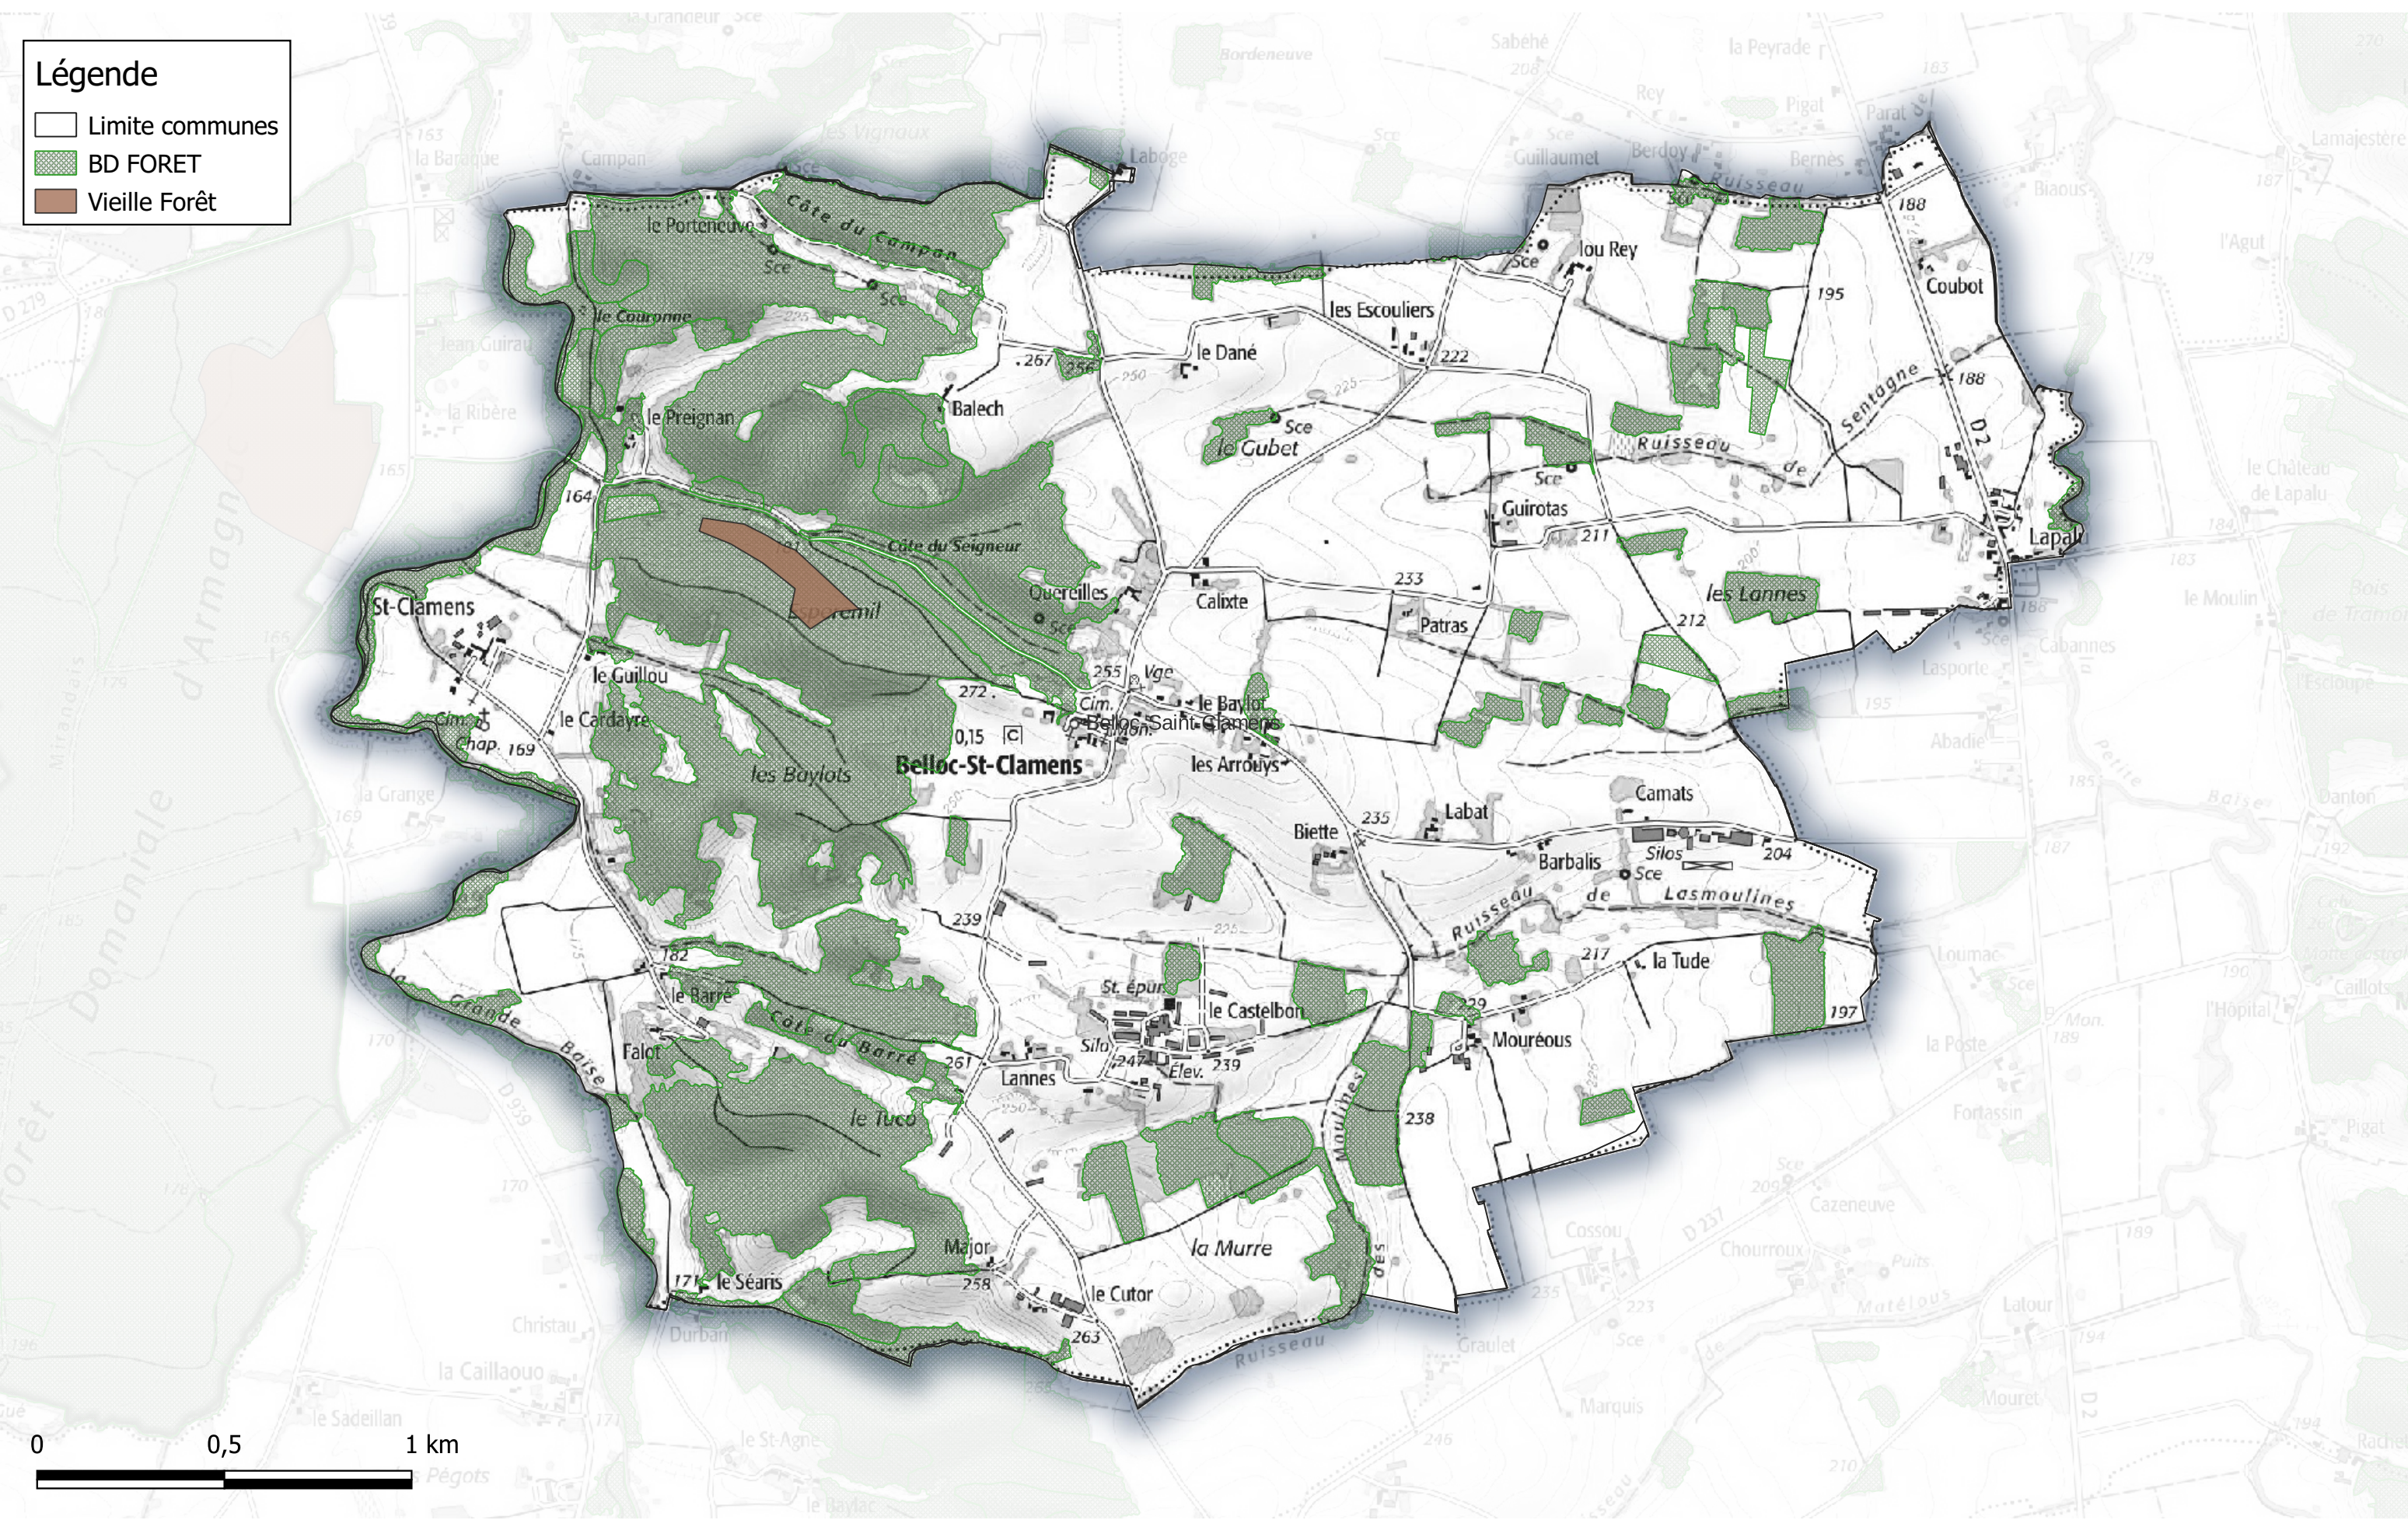

BOISEMENTS de plus de 0.5 hectares et Vieilles Forêts Communauté de Communes Astarac Arros en Gascogne

Commune de Belloc-Saint-Clamens

Légende

- Limite communes
- ▨ BD FORET
- Vieille Forêt