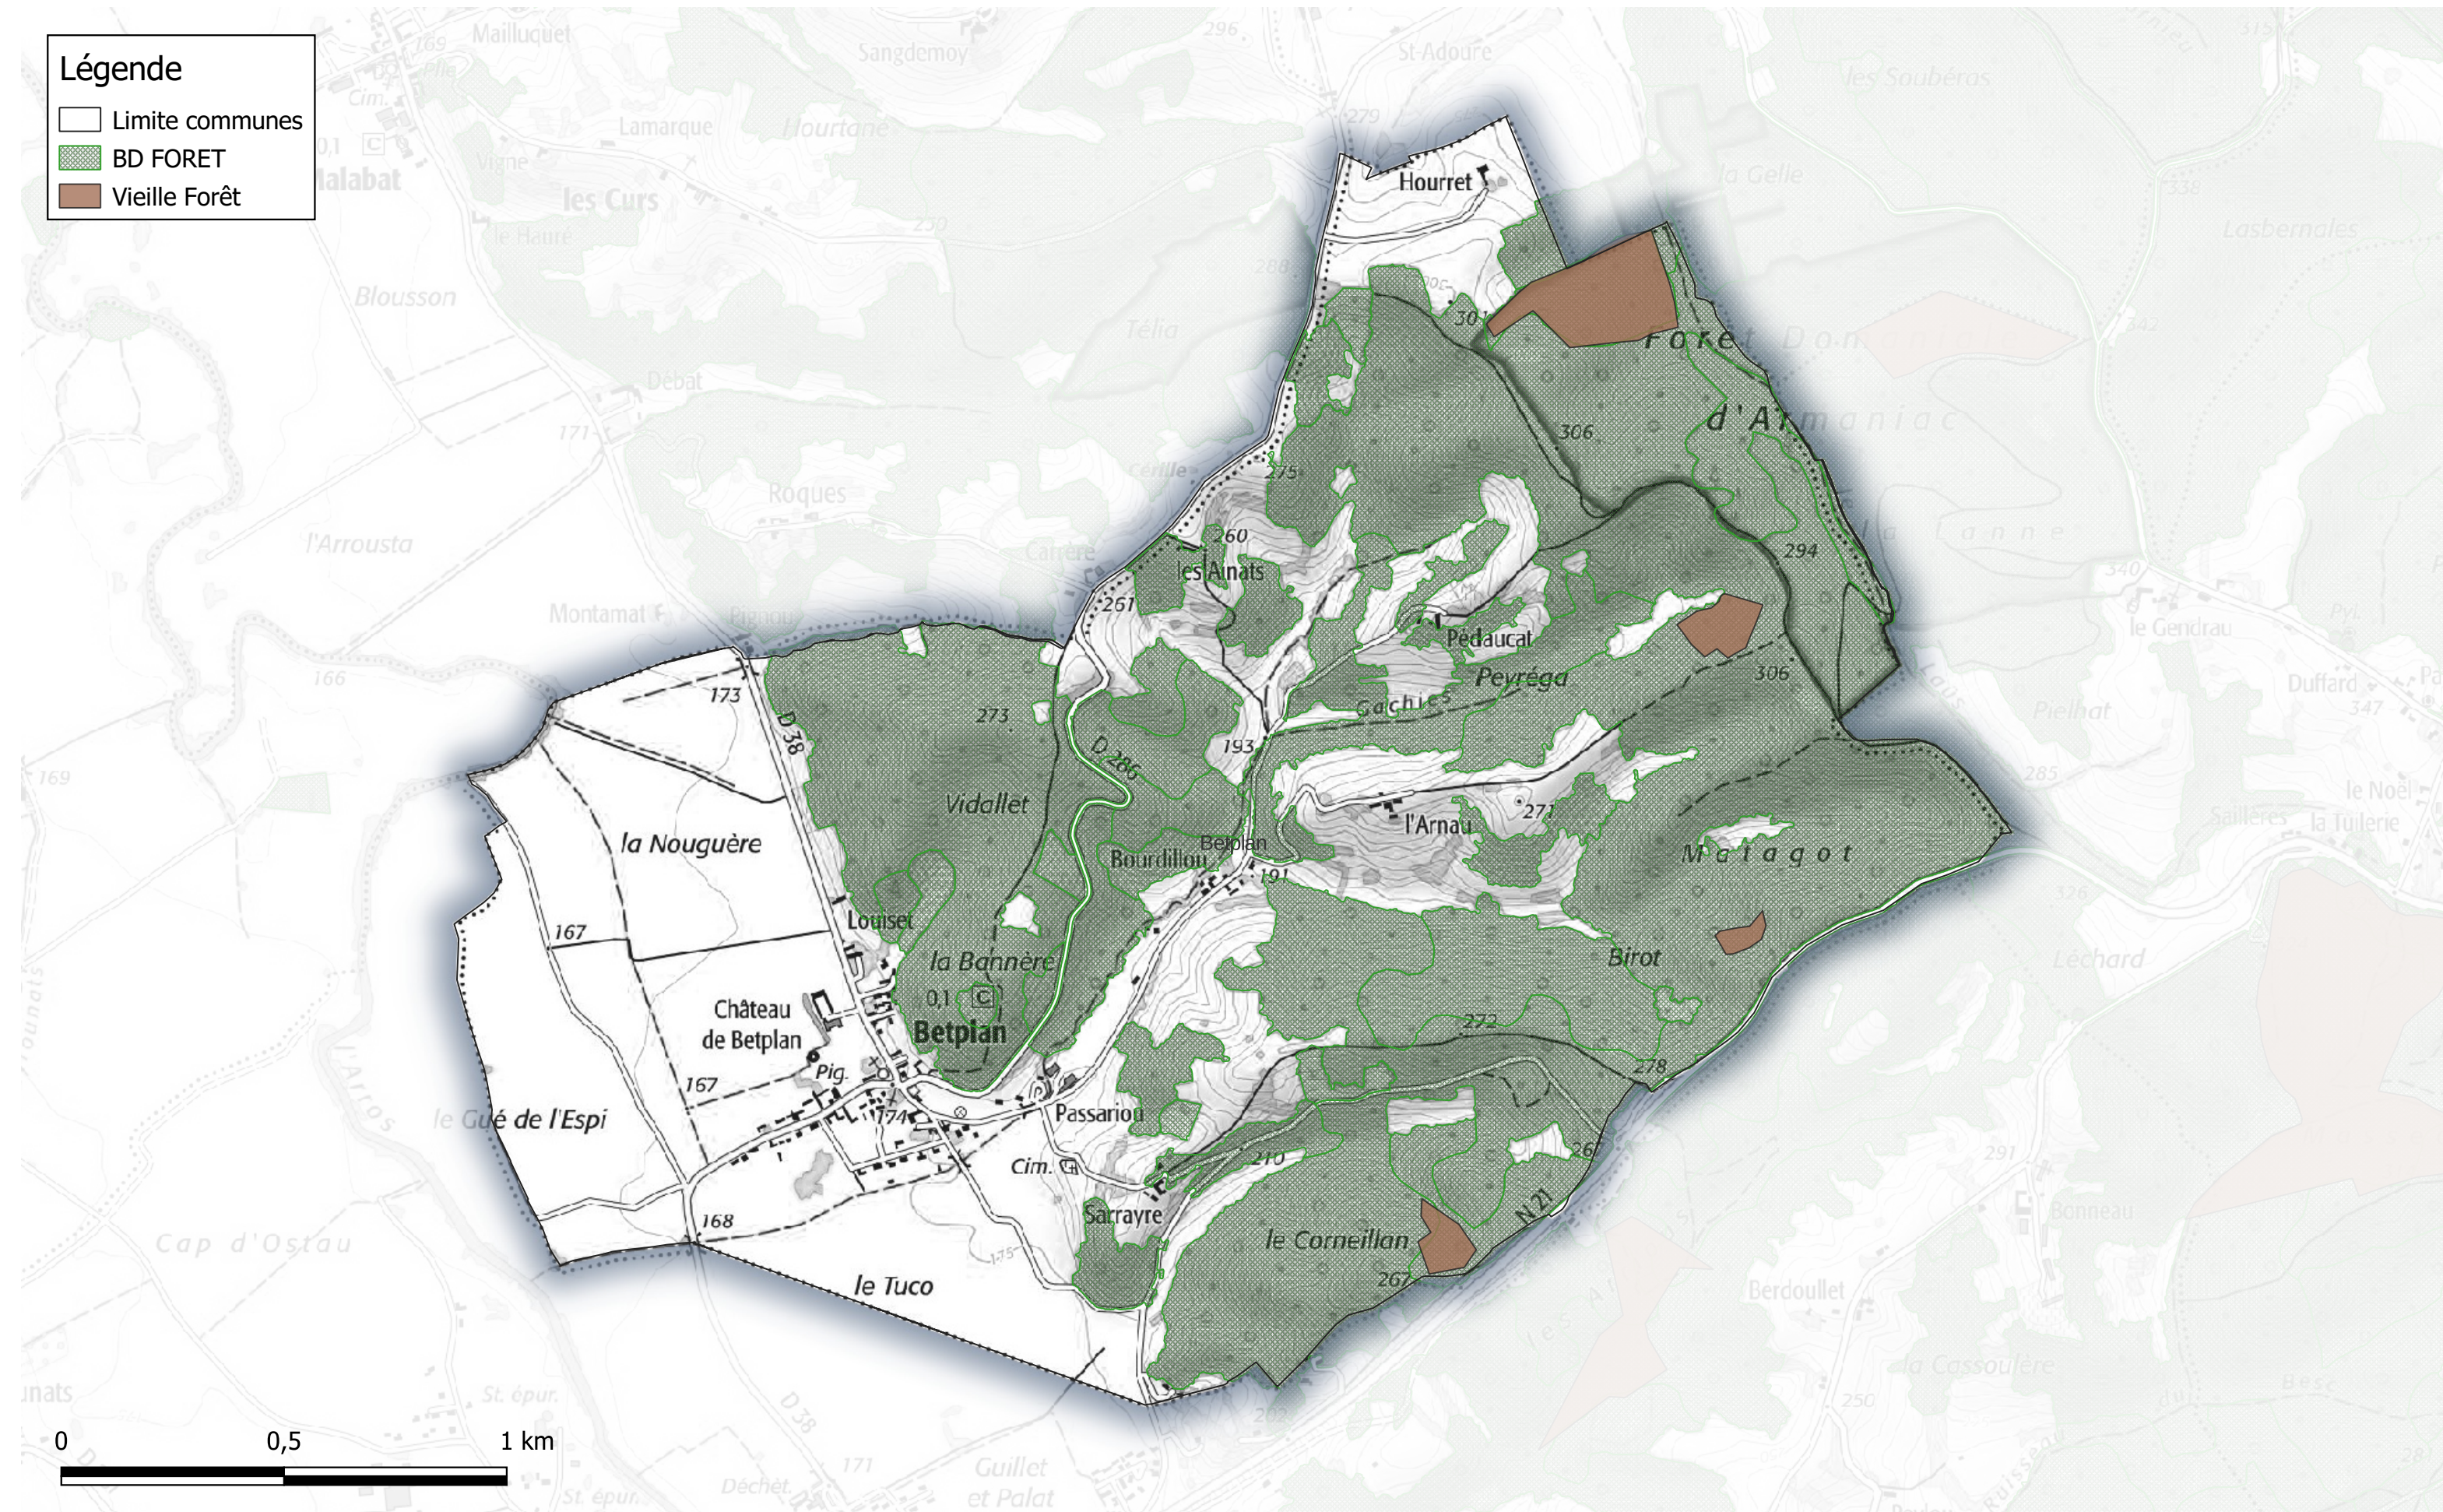

Légende

- Limite communes
- ▨ BD FORET
- Vieille Forêt

BOISEMENTS de plus de 0.5 hectares et Vieilles Forêts Communauté de Communes Astarac Arros en Gascogne

Commune de Betplan

Légende

- Limite communes
- BD FORET
- Vieille Forêt

0 0,5 1 km

BOISEMENTS de plus de 0.5 hectares et Vieilles Forêts Communauté de Communes Astarac Arros en Gascogne

Commune de Castex

Légende

- Limite communes
- BD FORET
- Vieille Forêt

BOISEMENTS de plus de 0.5 hectares et Vieilles Forêts Communauté de Communes Astarac Arros en Gascogne