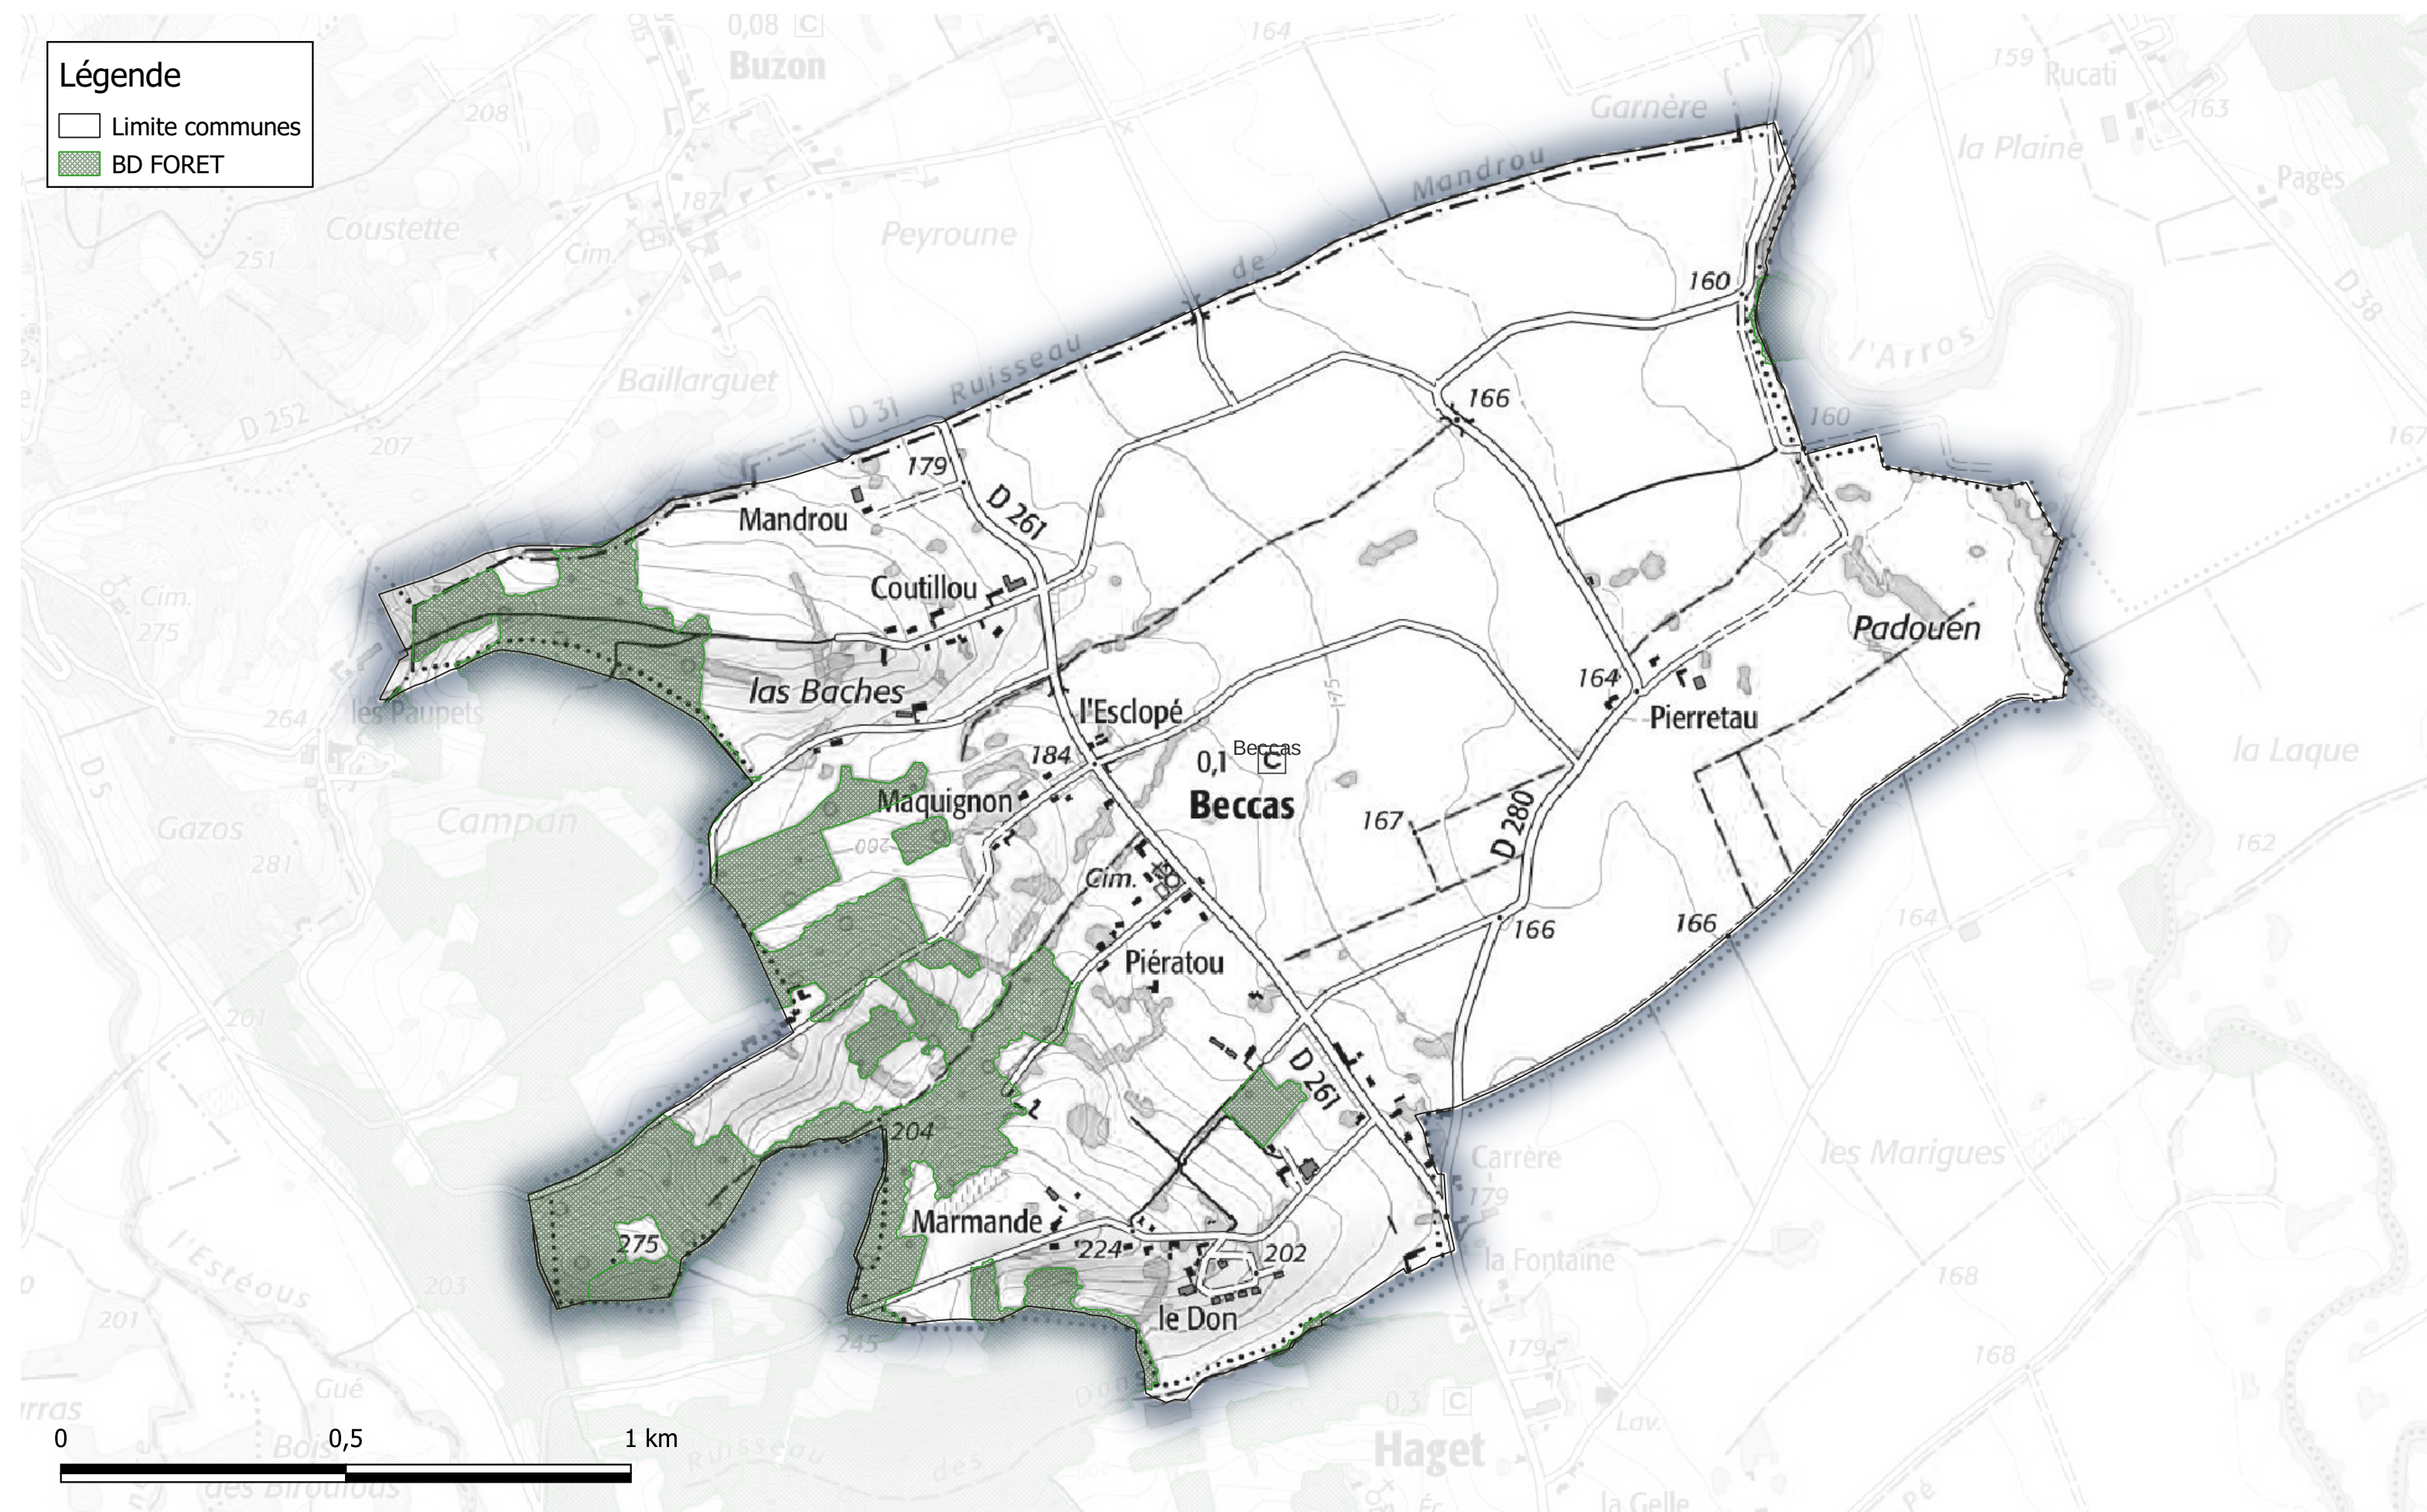

Commune de Barcugnan

Légende

- Limite communes
- ▨ BD FORET
- Vieille Forêt

BOISEMENTS de plus de 0.5 hectares et Vieilles Forêts Communauté de Communes Astarac Arros en Gascogne

Commune de Bazugues

Légende

- Limite communes
- BD FORET
- Vieille Forêt

BOISEMENTS de plus de 0.5 hectares et Vieilles Forêts Communauté de Communes Astarac Arros en Gascogne

Commune de Beccas

Légende

- Limite communes
- BD FORET

BOISEMENTS de plus de 0.5 hectares et Vieilles Forêts Communauté de Communes Astarac Arros en Gascogne