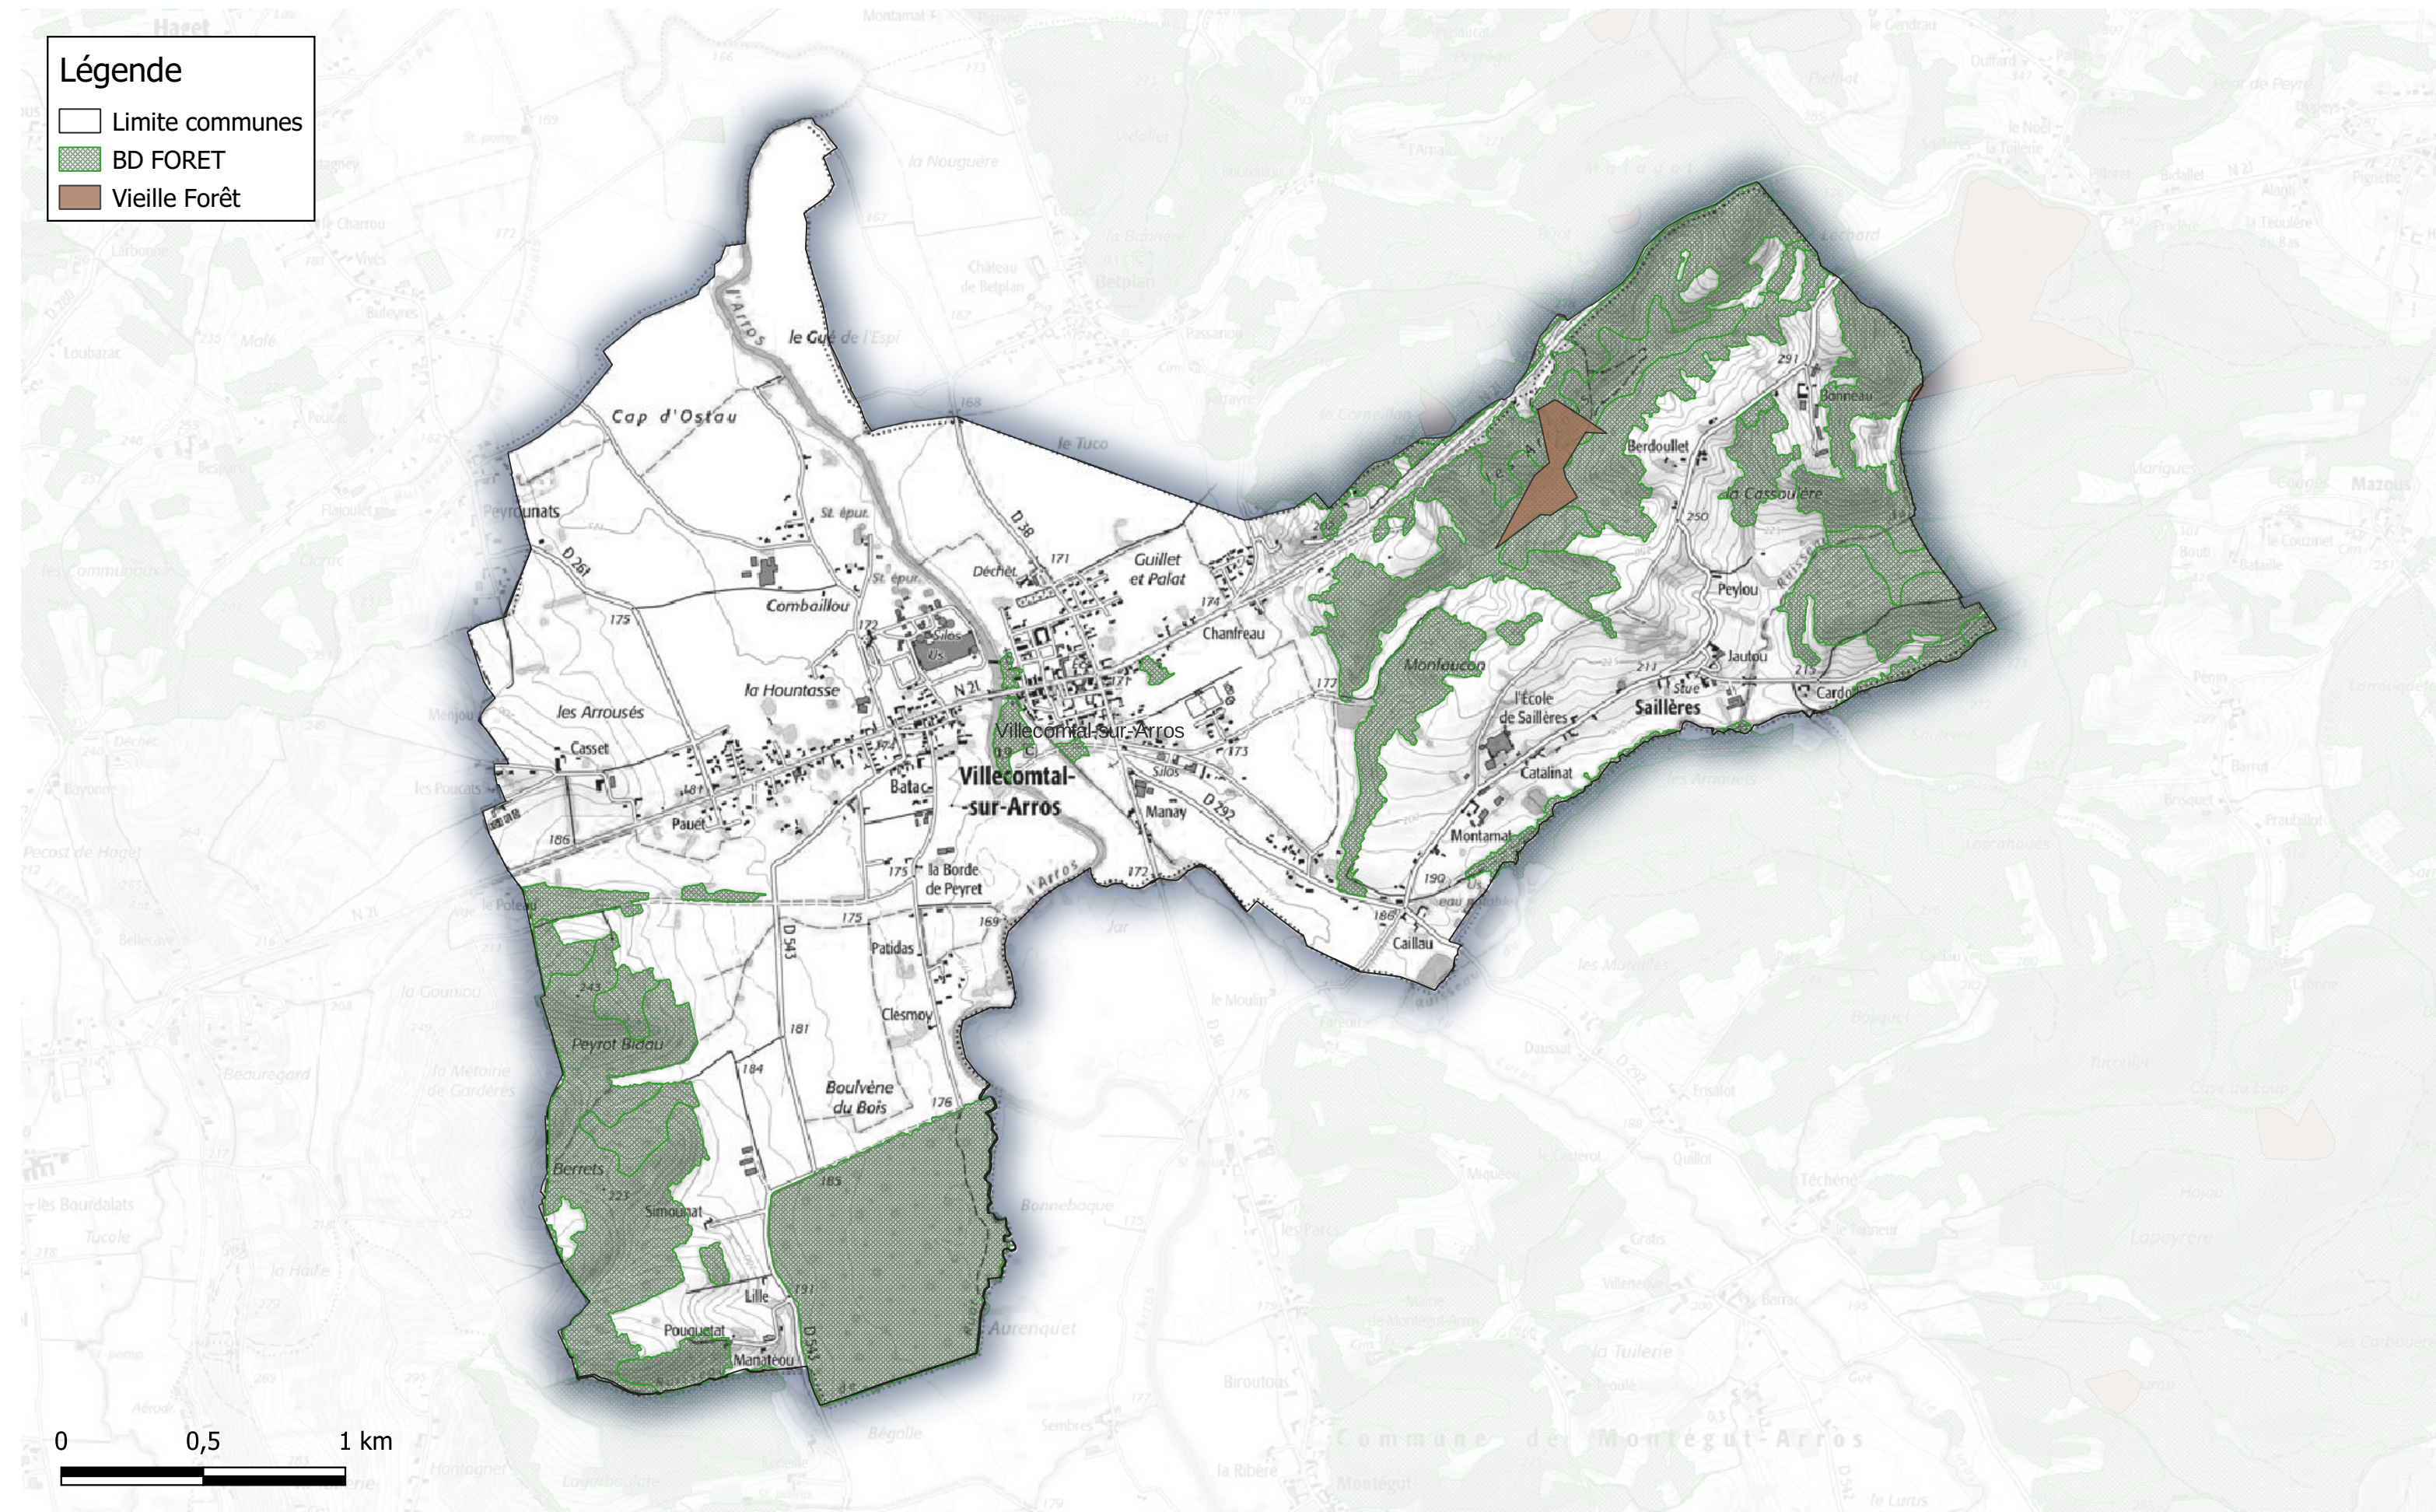

BOISEMENTS de plus de 0.5 hectares et Vieilles Forêts Communauté de Communes Astarac Arros en Gascogne

Commune de Villecomtal-sur-Arros

Légende

- Limite communes
- BD FORET
- Vieille Forêt