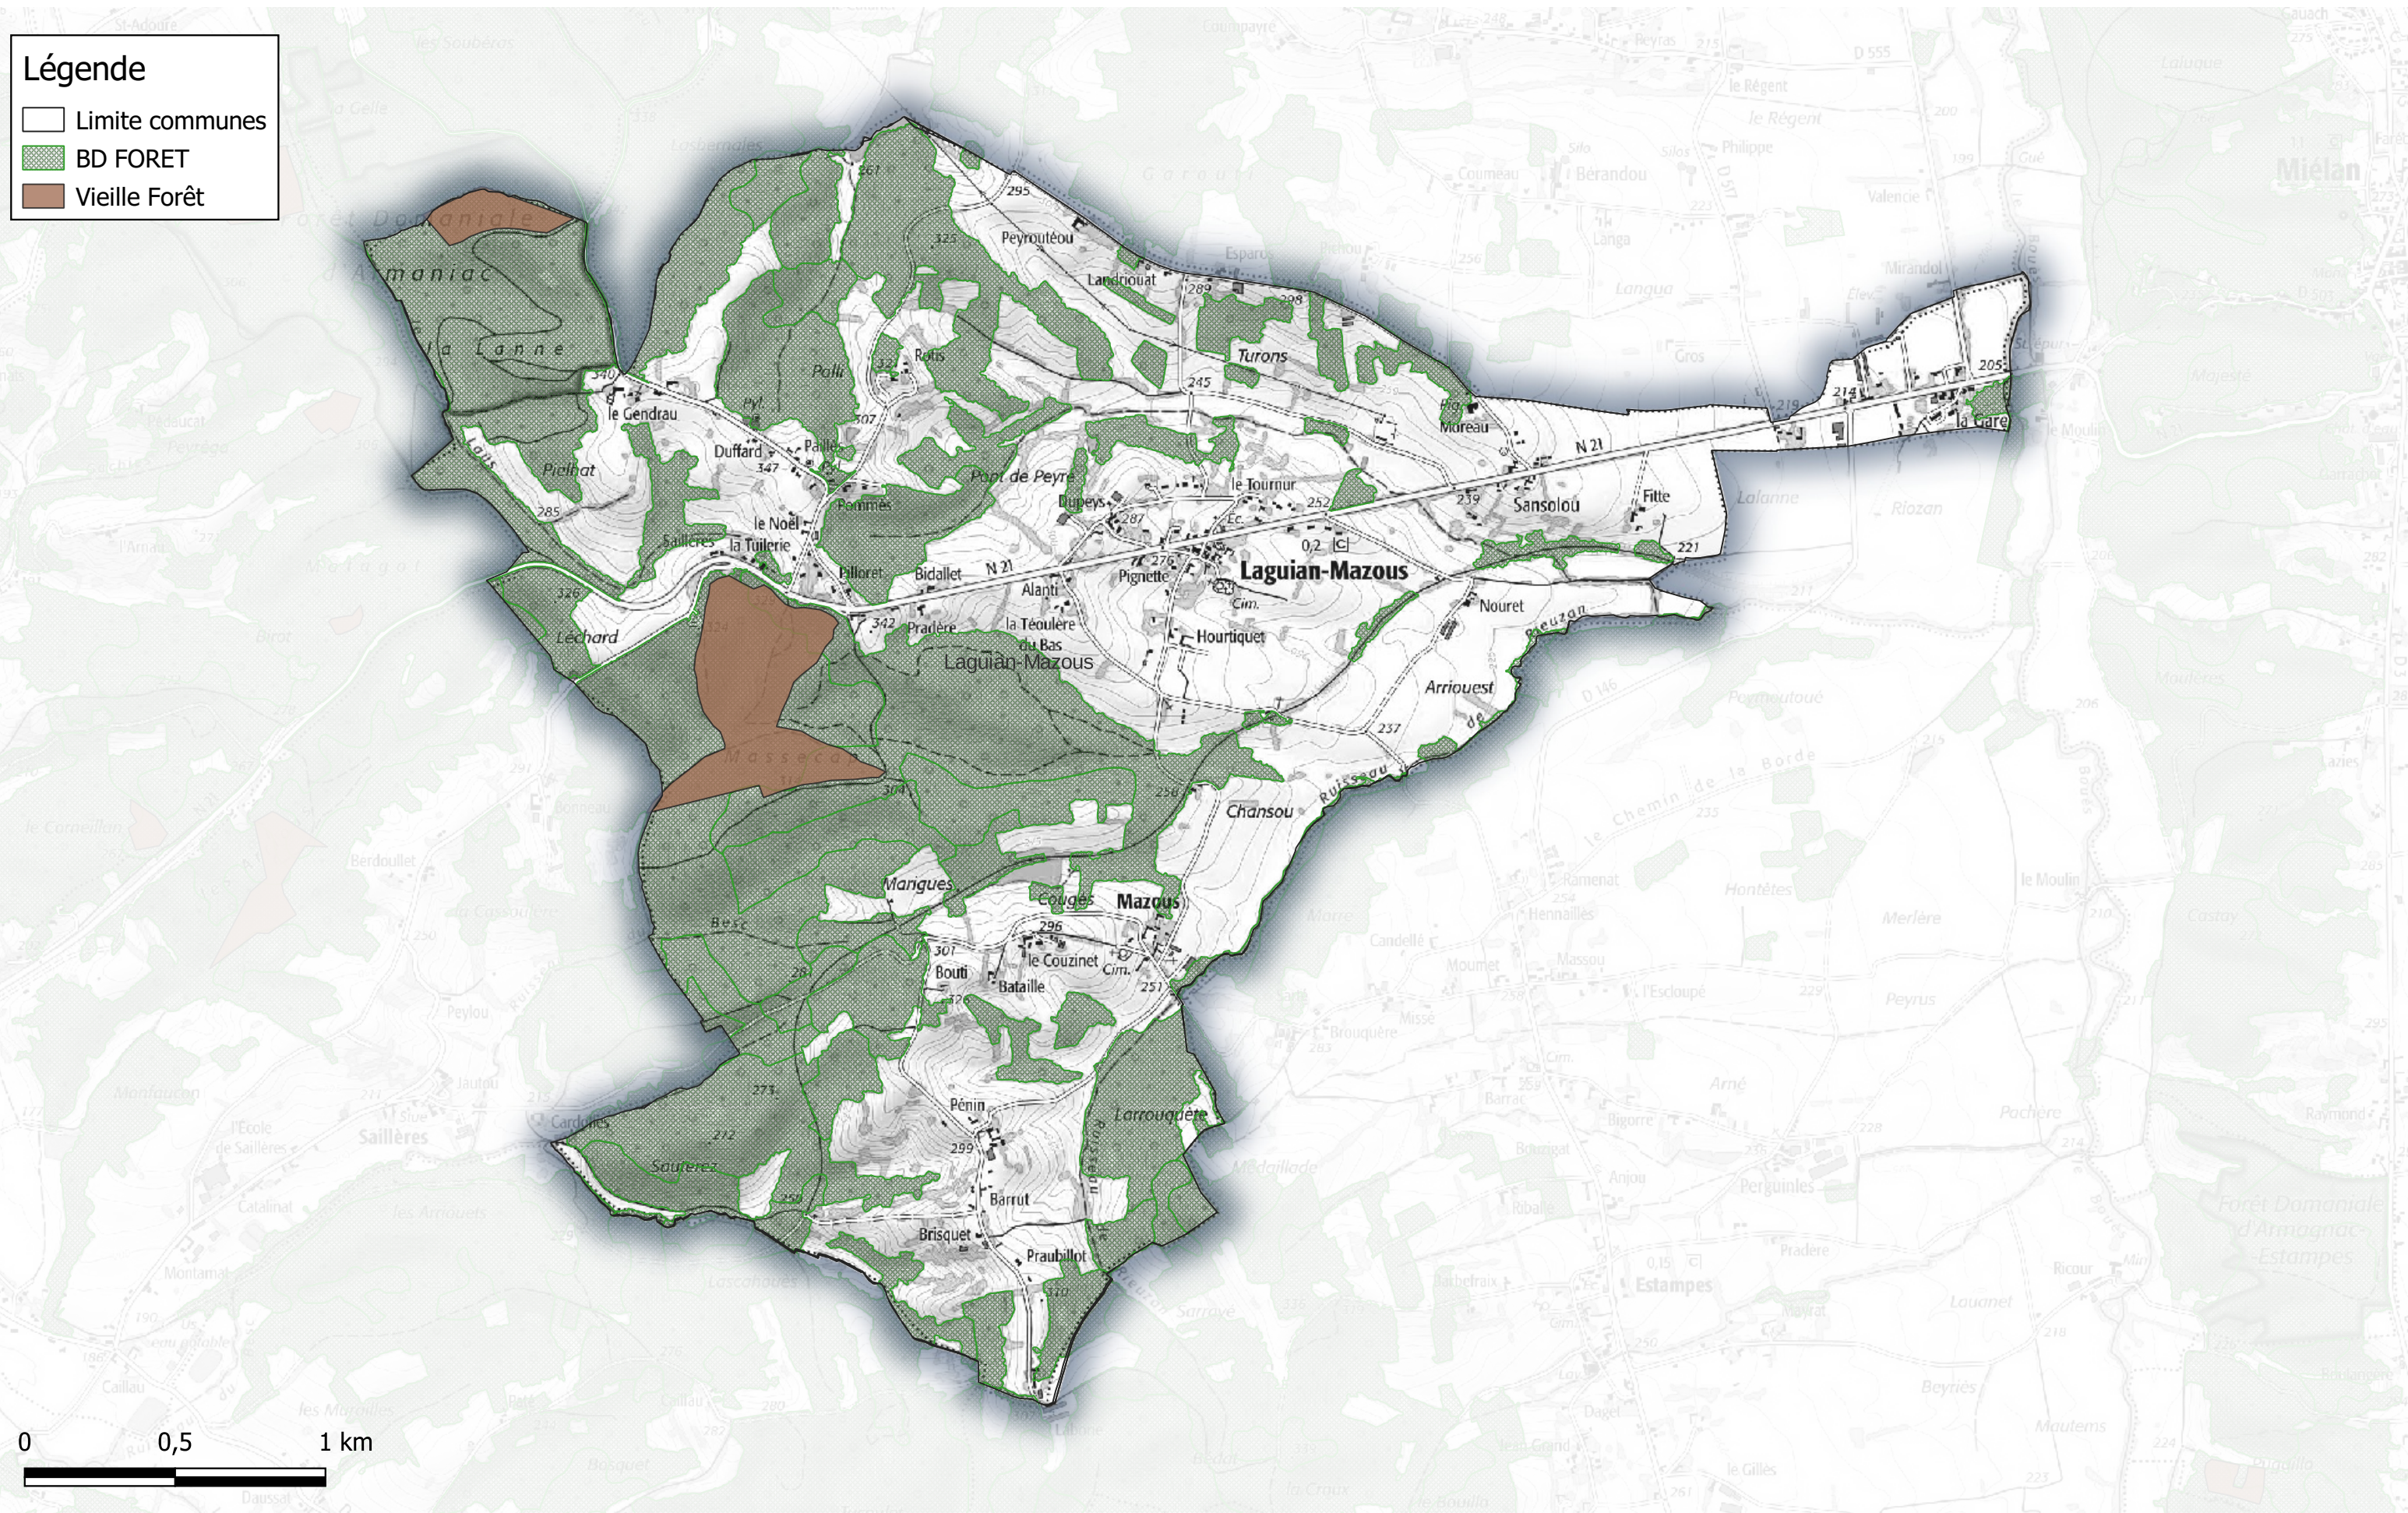

Commune de Lagarde-Hachan

Légende

- Limite communes
- BD FORET
- Vieille Forêt

BOISEMENTS de plus de 0.5 hectares et Vieilles Forêts Communauté de Communes Astarac Arros en Gascogne

Commune de Laguian-Mazous

Légende

- Limite communes
- BD FORET
- Vieille Forêt

BOISEMENTS de plus de 0.5 hectares et Vieilles Forêts Communauté de Communes Astarac Arros en Gascogne

Commune de Loubersan

Légende

- Limite communes
- BD FORET