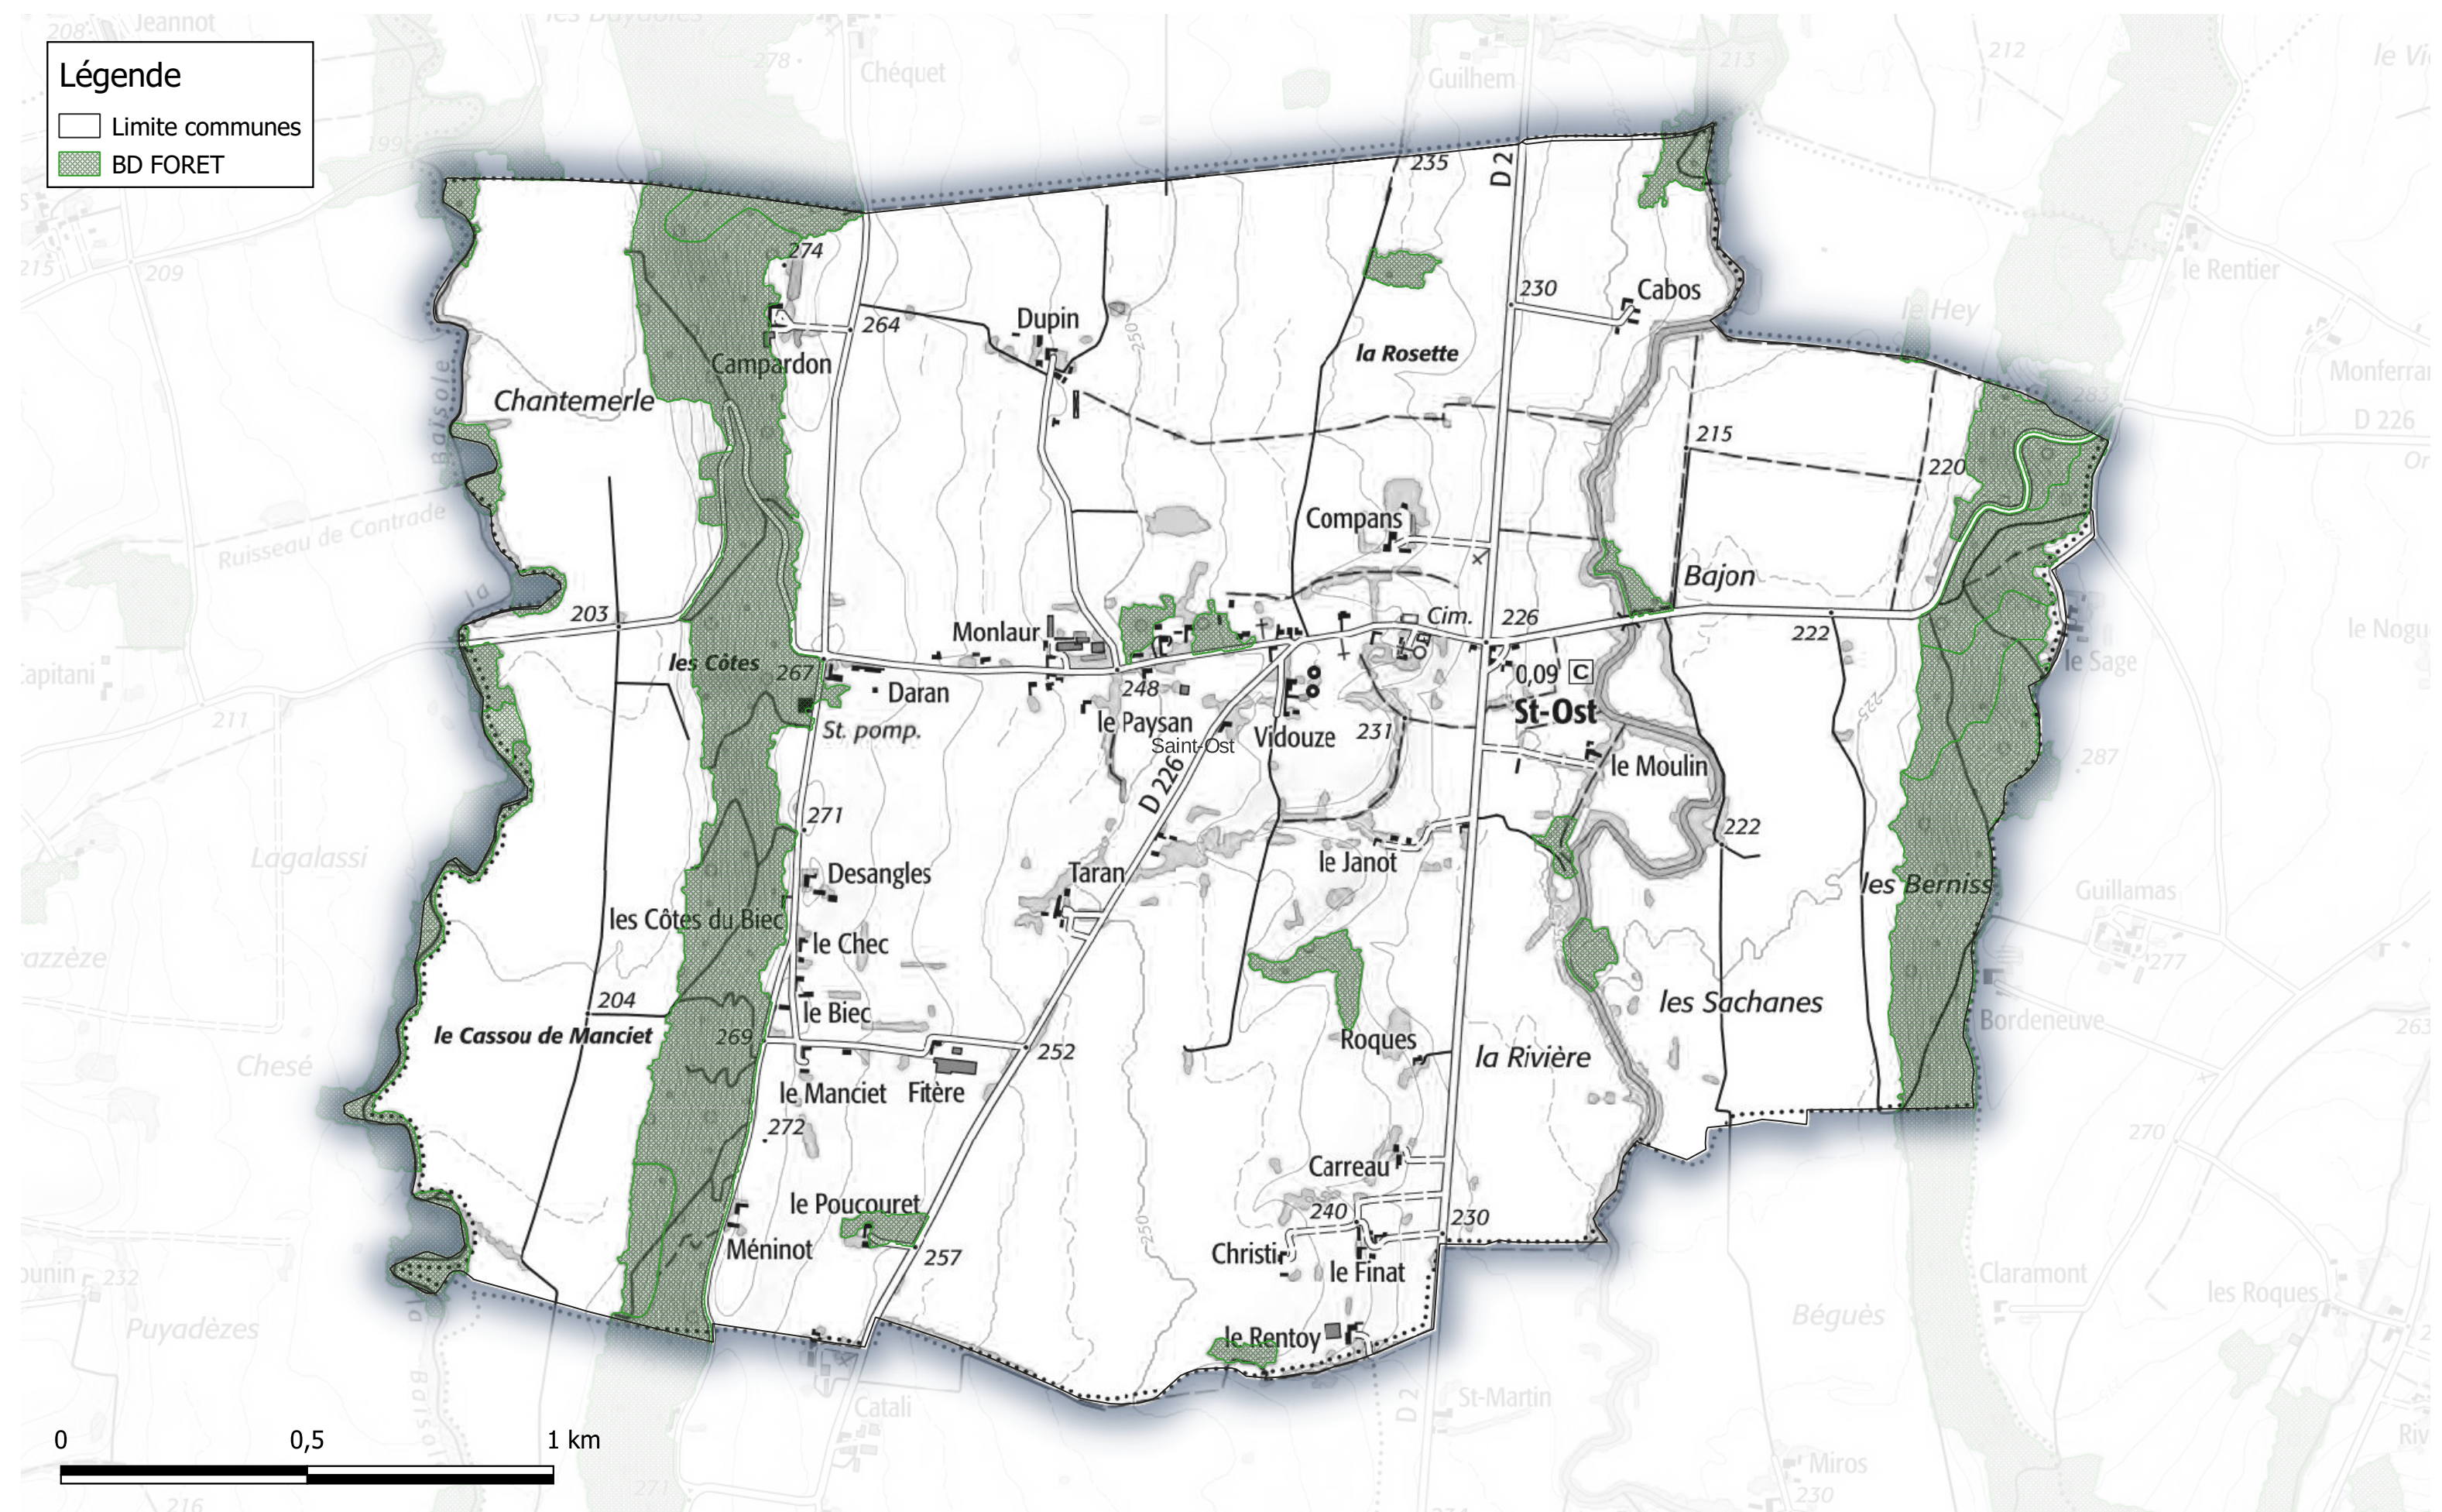

Légende

- Limite communes
- ▨ BD FORET
- Vieille Forêt

BOISEMENTS de plus de 0.5 hectares et Vieilles Forêts Communauté de Communes Astarac Arros en Gascogne

Commune de Saint-Ost

Légende

- Limite communes
- BD FORET