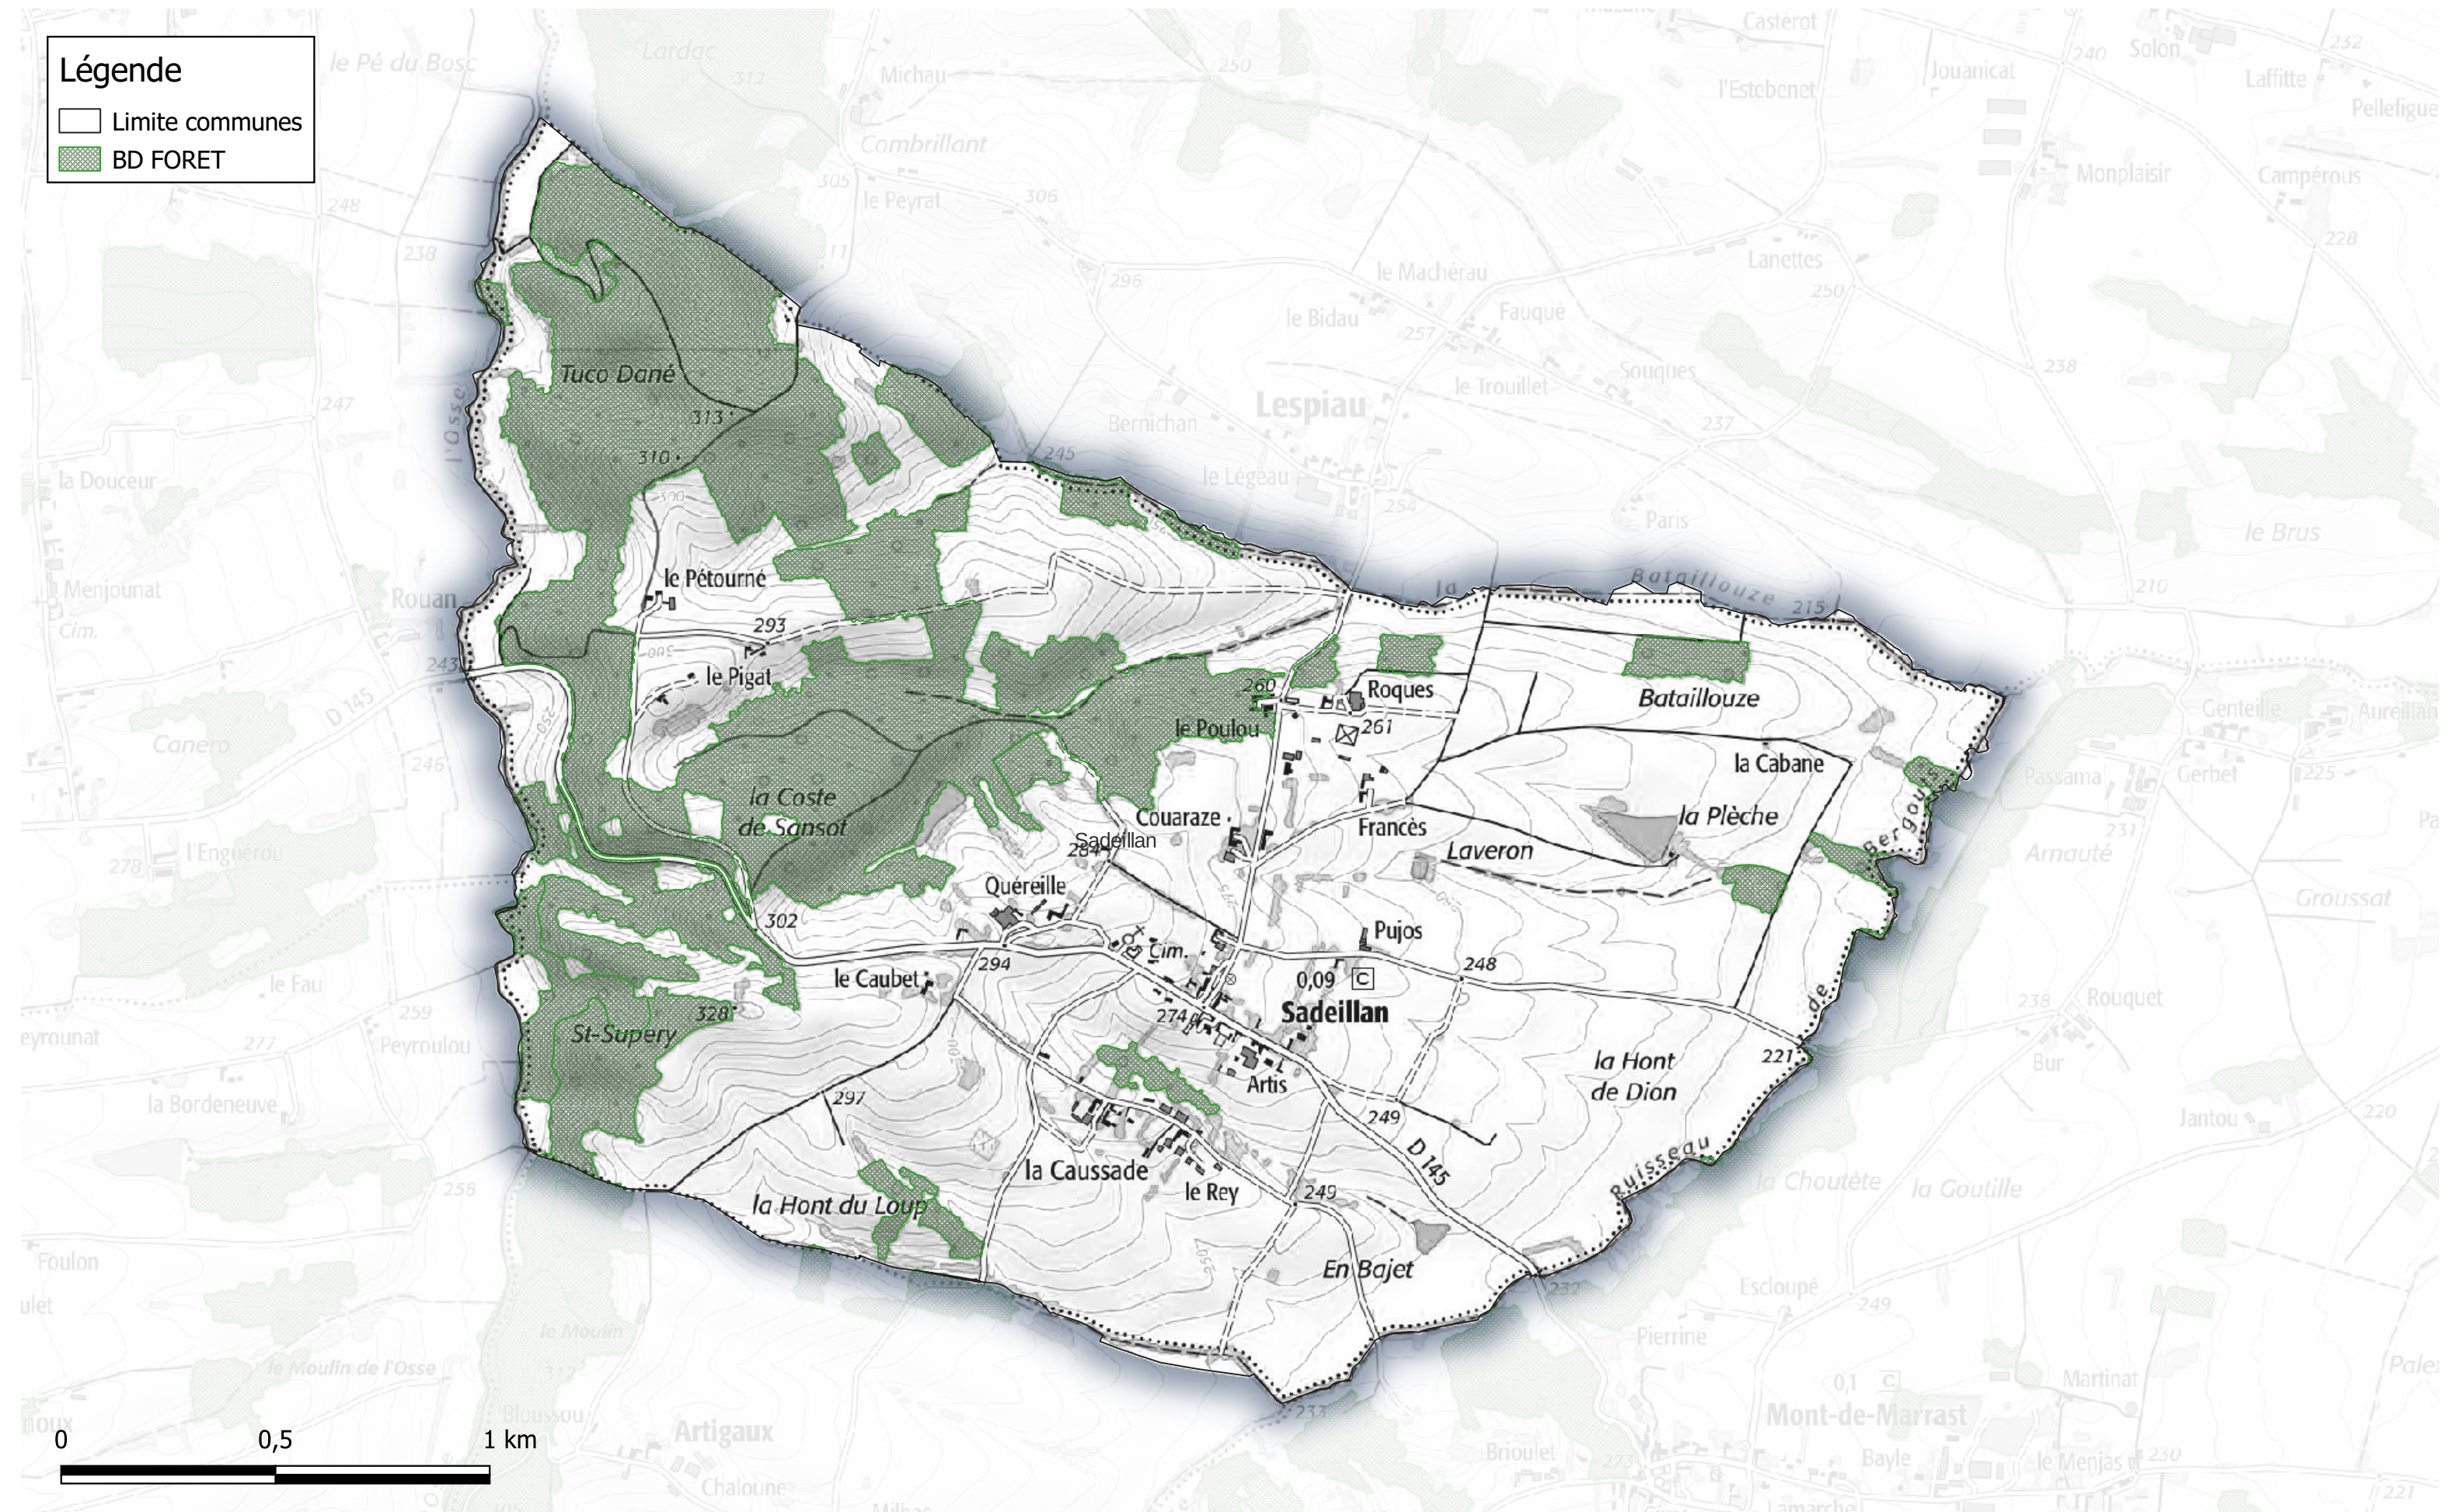

BOISEMENTS de plus de 0.5 hectares et Vieilles Forêts Communauté de Communes Astarac Arros en Gascogne

Commune de Sadeillan

Légende

- ▭ Limite communes
- ▨ BD FORET