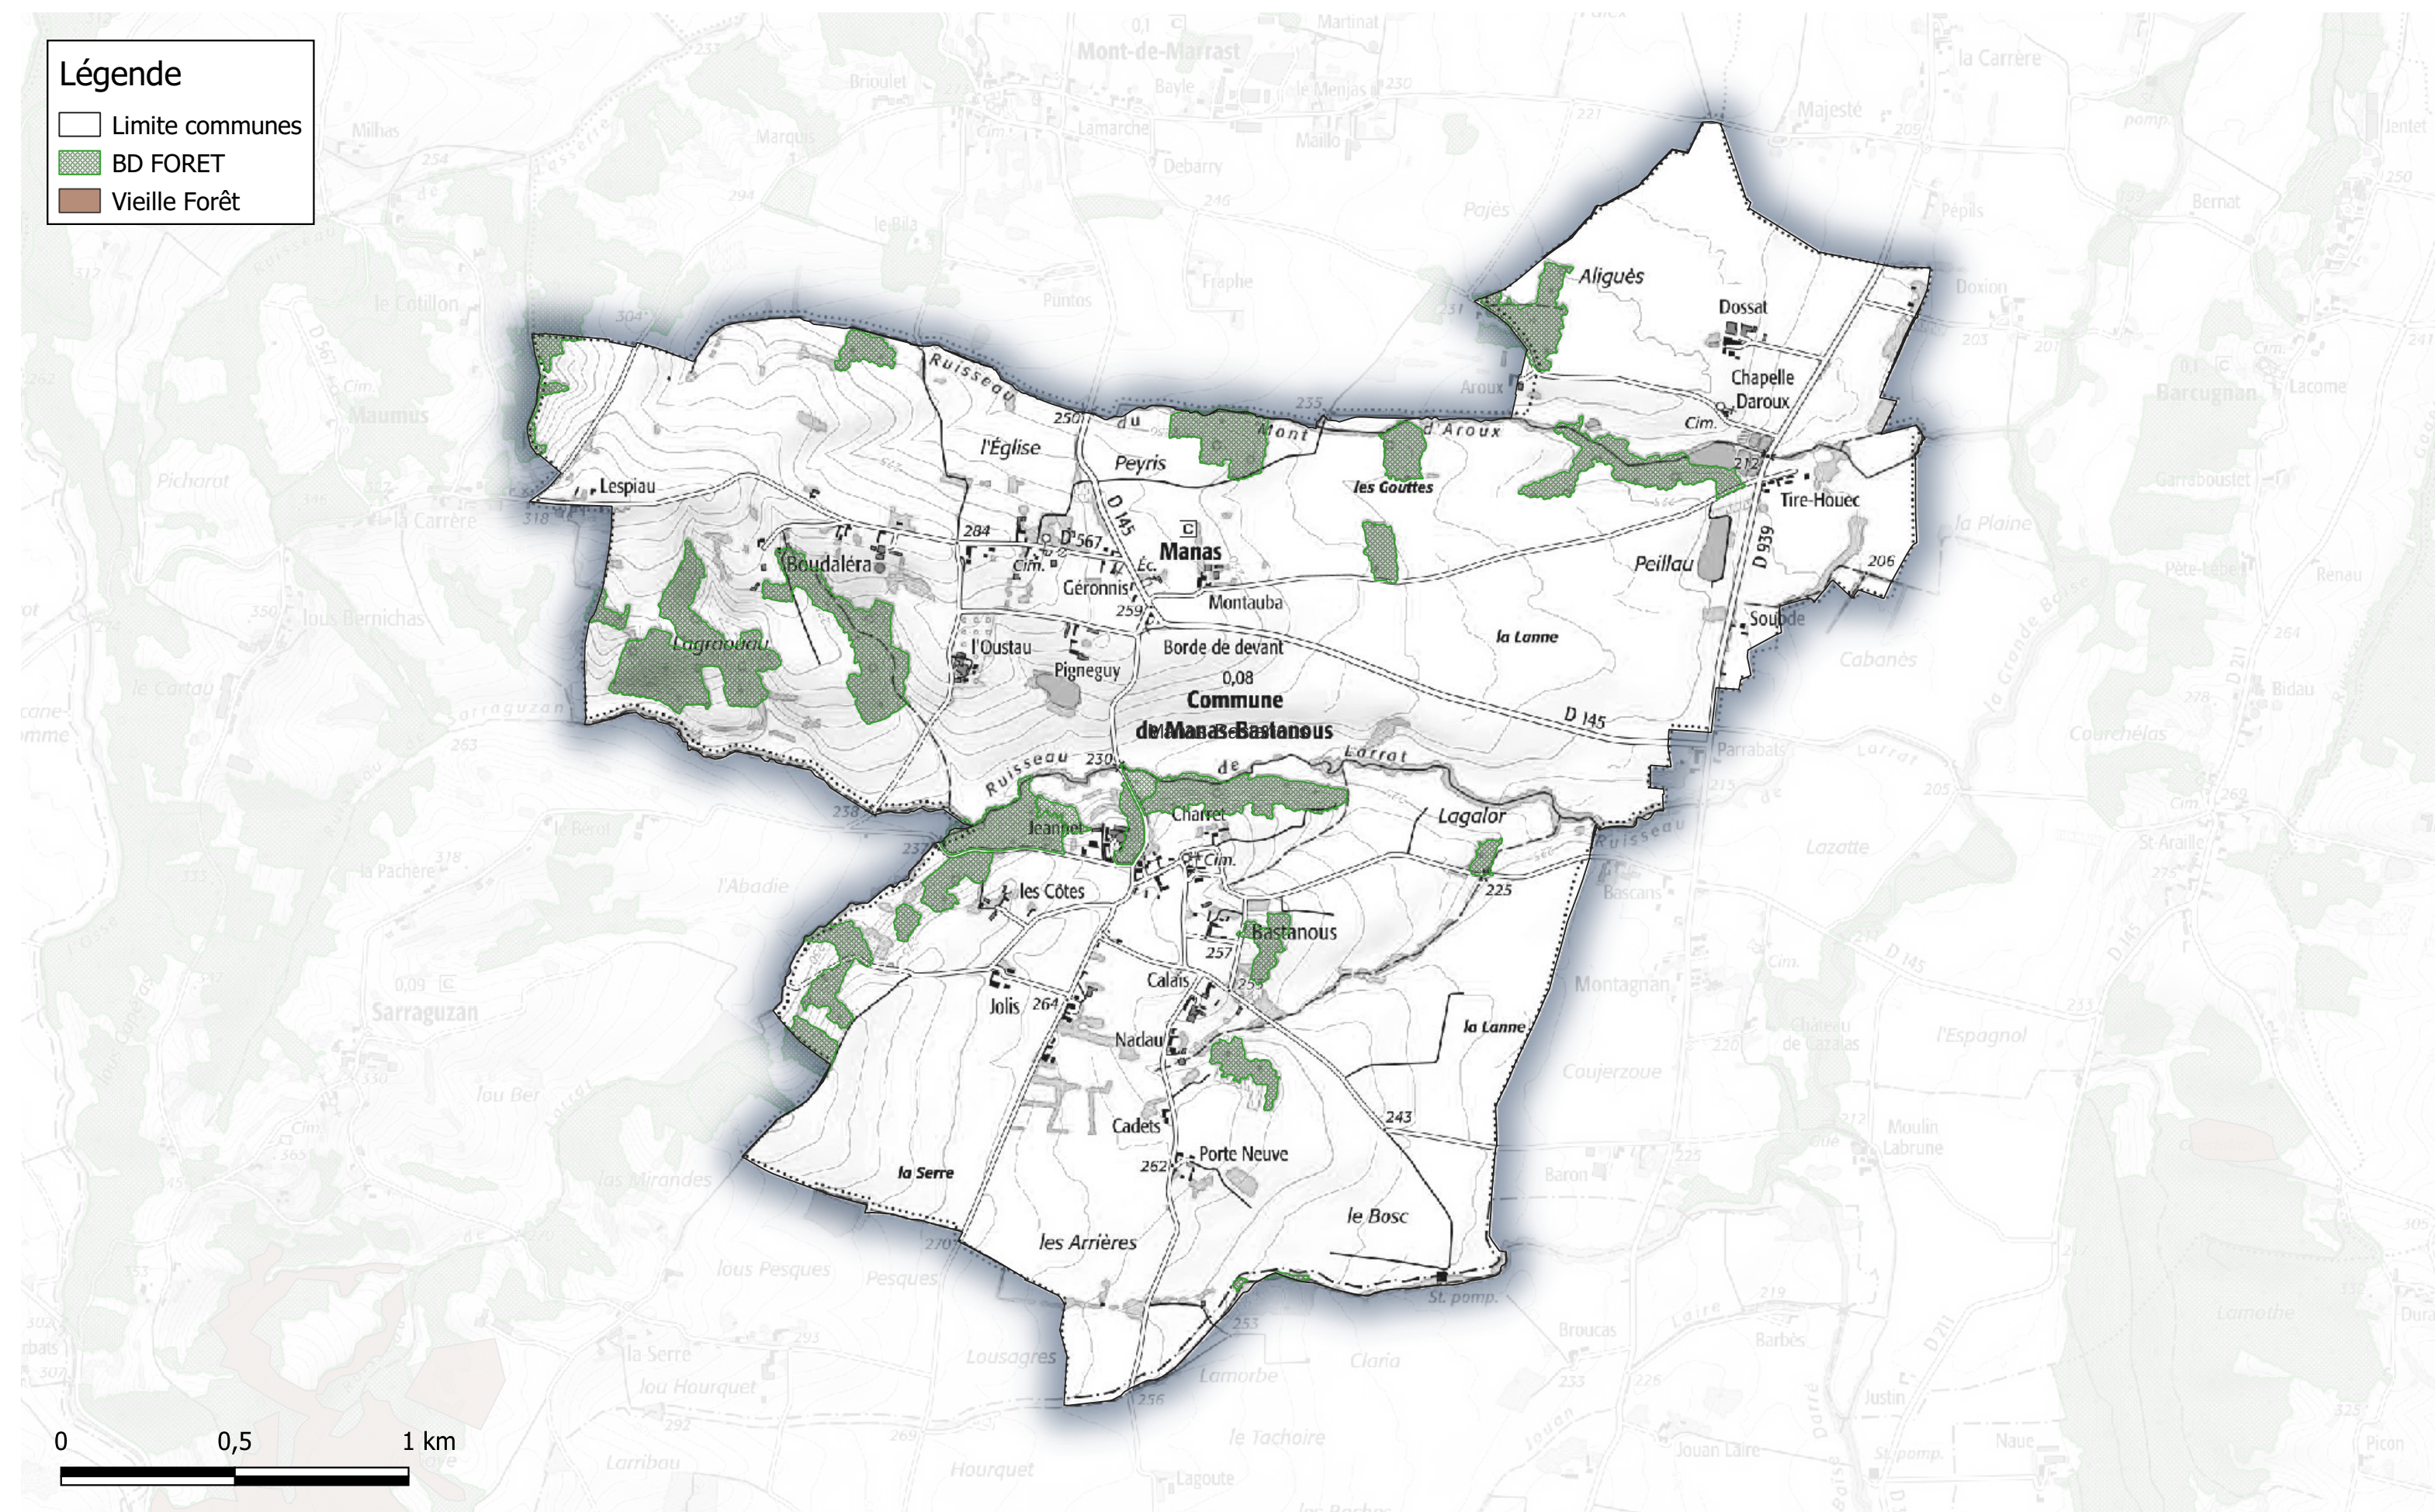

Légende

- Limite communes
- BD FORET
- Vieille Forêt

BOISEMENTS de plus de 0.5 hectares et Vieilles Forêts Communauté de Communes Astarac Arros en Gascogne

Commune de Loubersan

Légende

- Limite communes
- BD FORET

BOISEMENTS de plus de 0.5 hectares et Vieilles Forêts Communauté de Communes Astarac Arros en Gascogne

Commune de Malabat

Légende

- Limite communes
- BD FORET
- Vieille Forêt

BOISEMENTS de plus de 0.5 hectares et Vieilles Forêts Communauté de Communes Astarac Arros en Gascogne

Commune de Manas-Bastanous

Légende

- Limite communes
- BD FORET
- Vieille Forêt

BOISEMENTS de plus de 0.5 hectares et Vieilles Forêts Communauté de Communes Astarac Arros en Gascogne

Commune de Miramont-d'Astarac