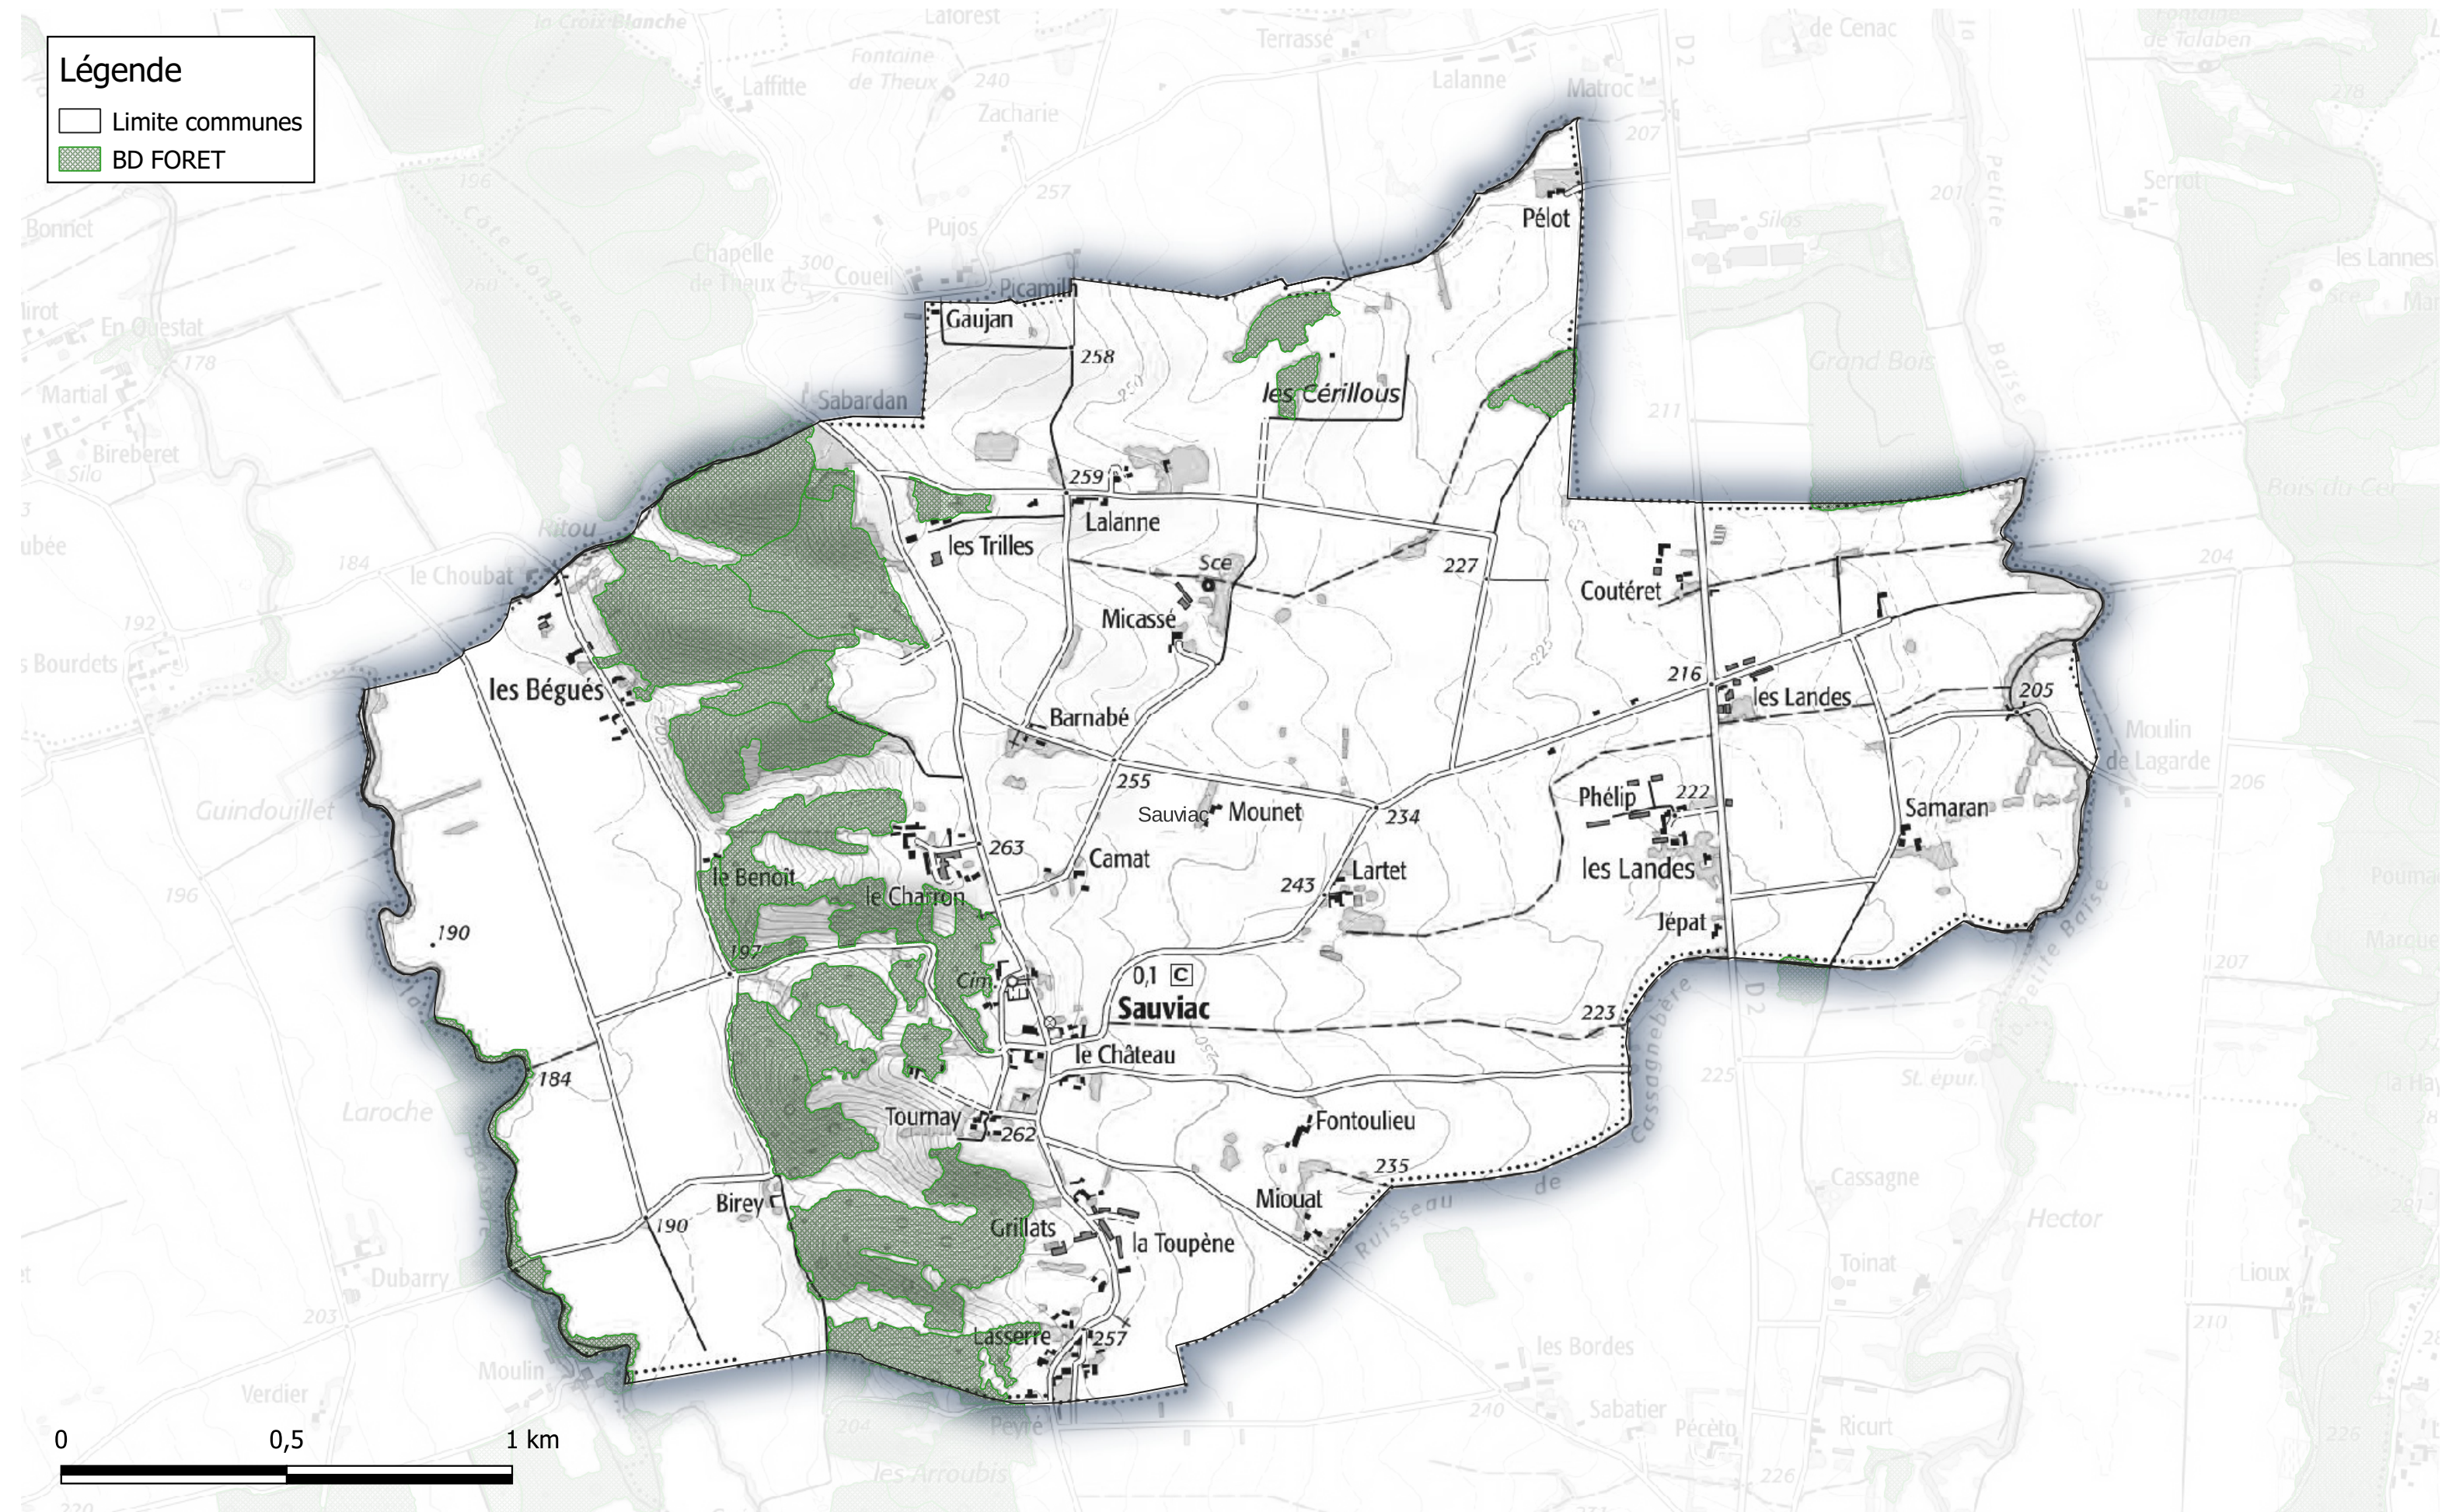

BOISEMENTS de plus de 0.5 hectares et Vieilles Forêts Communauté de Communes Astarac Arros en Gascogne

Commune de Sauviac

Légende

- Limite communes
- ▨ BD FORET