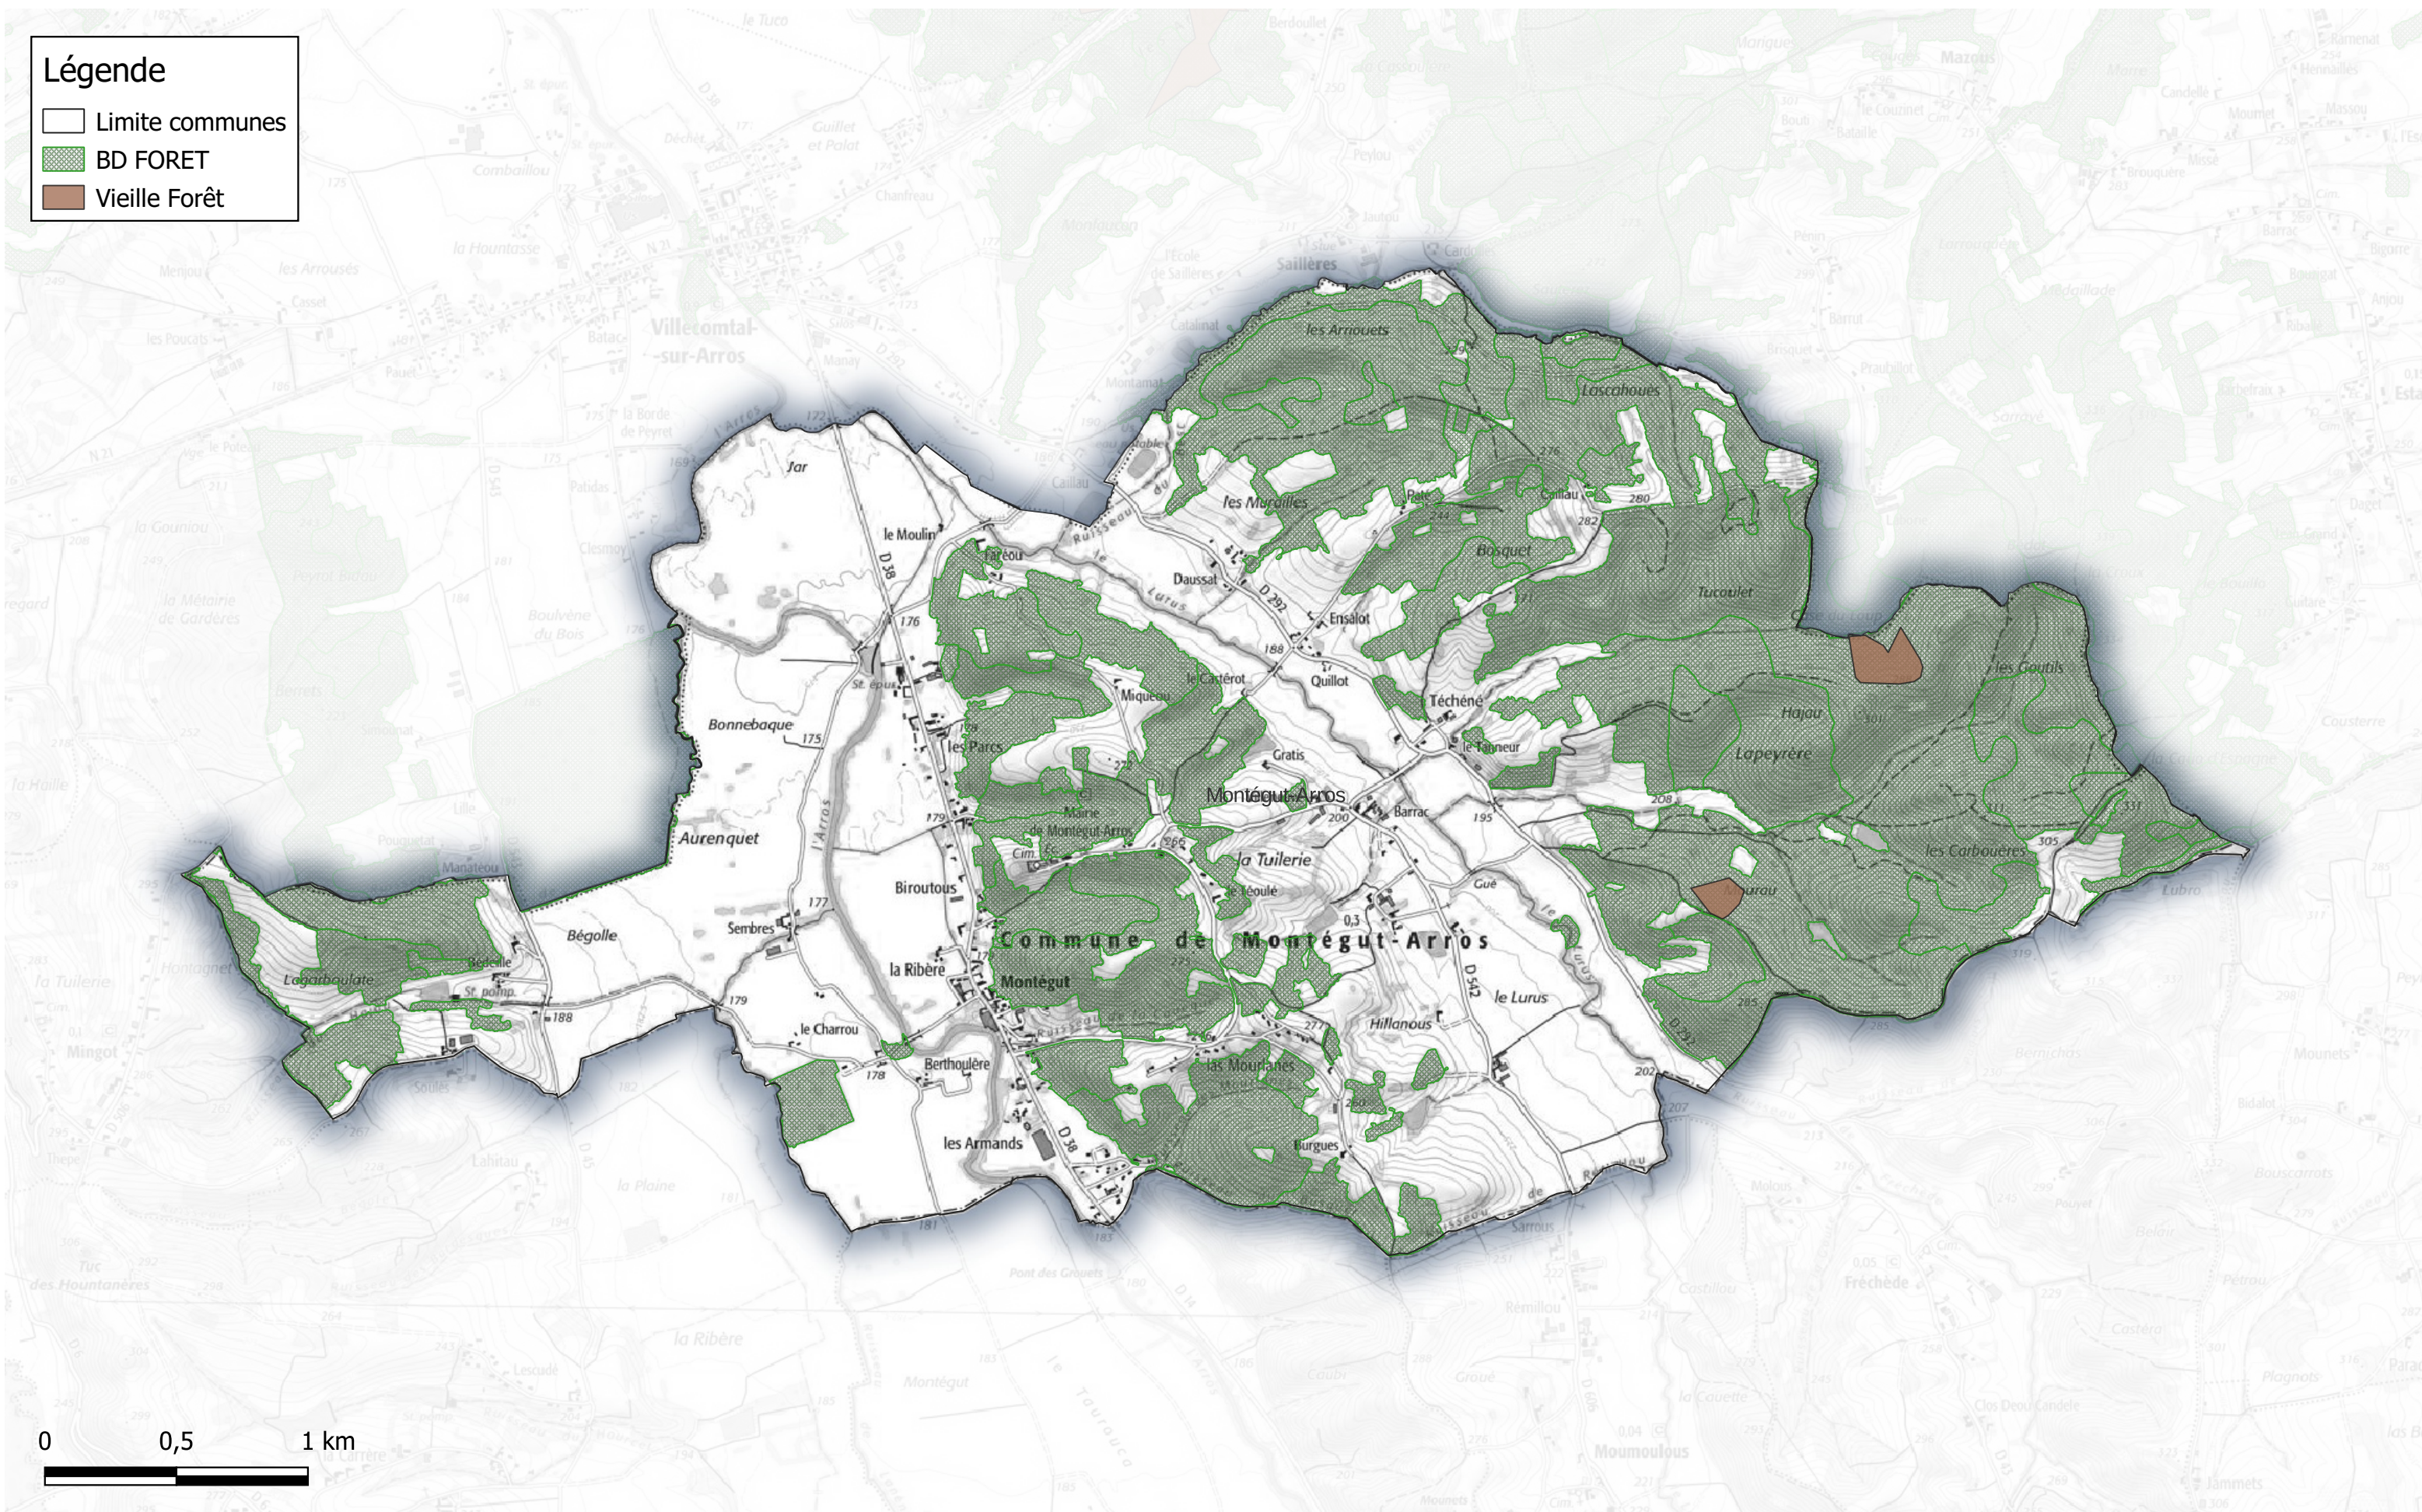

Commune de Montaut

Légende

- Limite communes
- BD FORET

BOISEMENTS de plus de 0.5 hectares et Vieilles Forêts Communauté de Communes Astarac Arros en Gascogne

Commune de Montégut-Arros

Légende

- Limite communes
- ▨ BD FORET
- Vieille Forêt