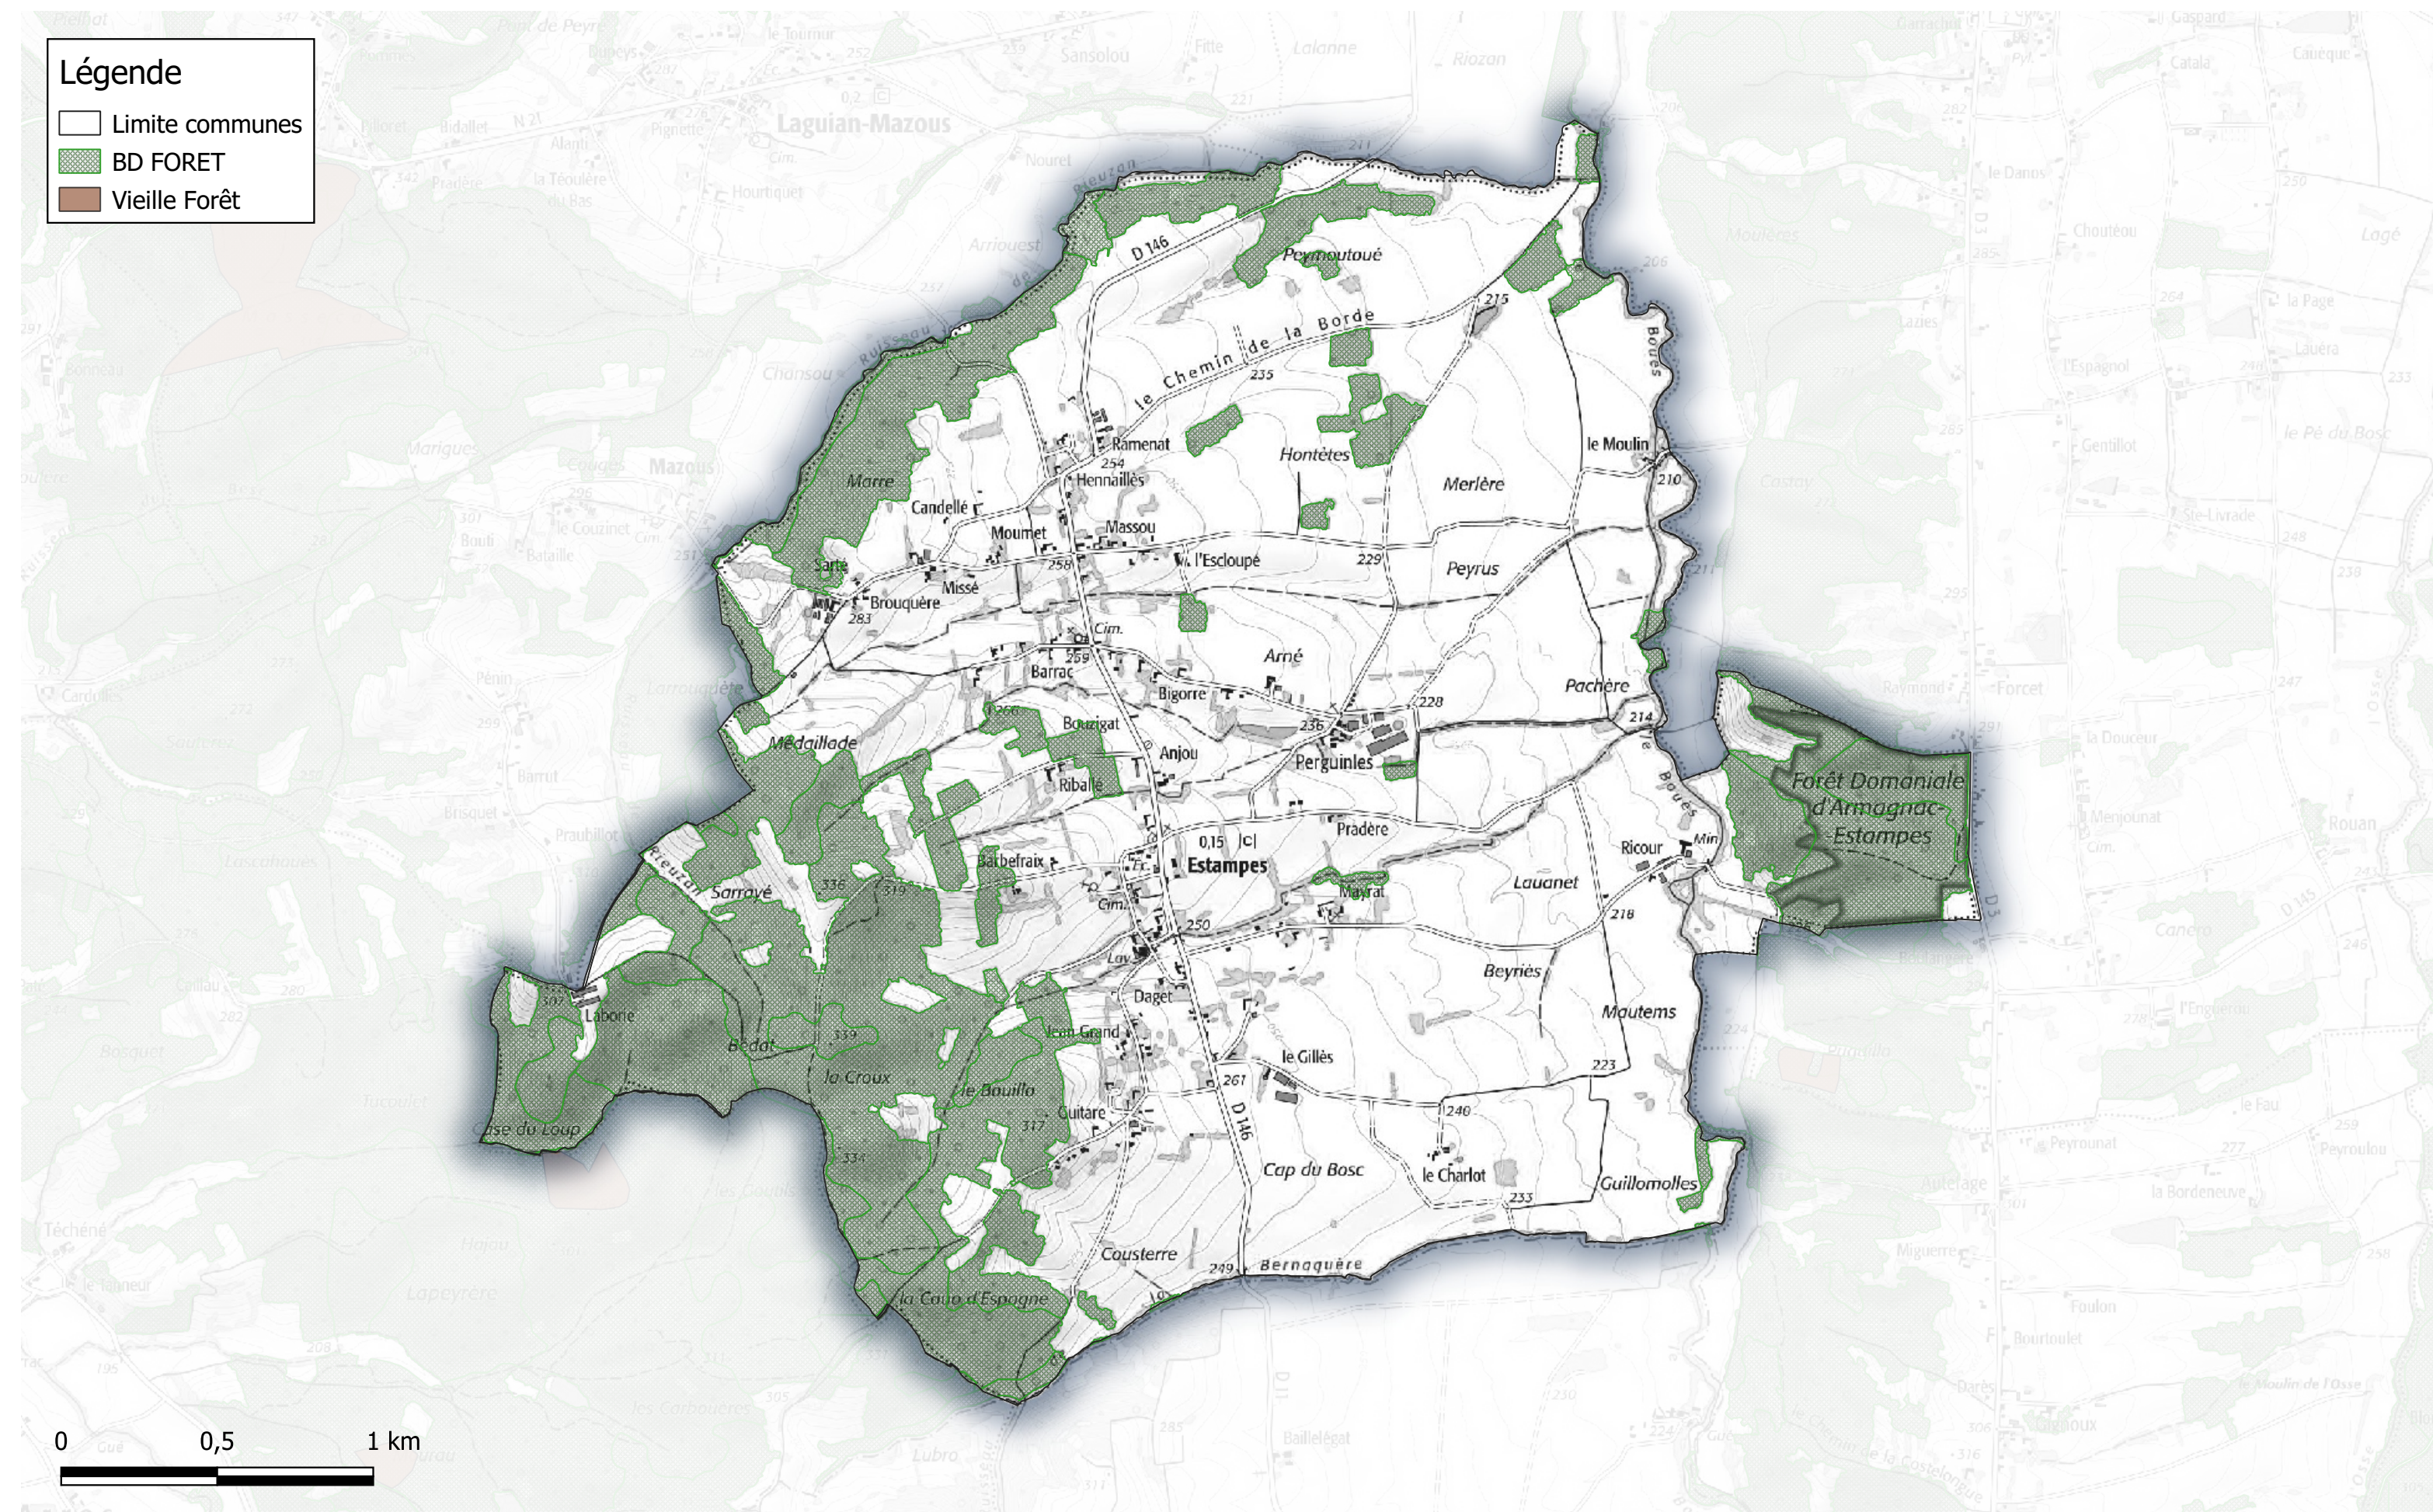

BOISEMENTS de plus de 0.5 hectares et Vieilles Forêts Communauté de Communes Astarac Arros en Gascogne

Commune de Estampes

Légende

- Limite communes
- BD FORET
- Vieille Forêt