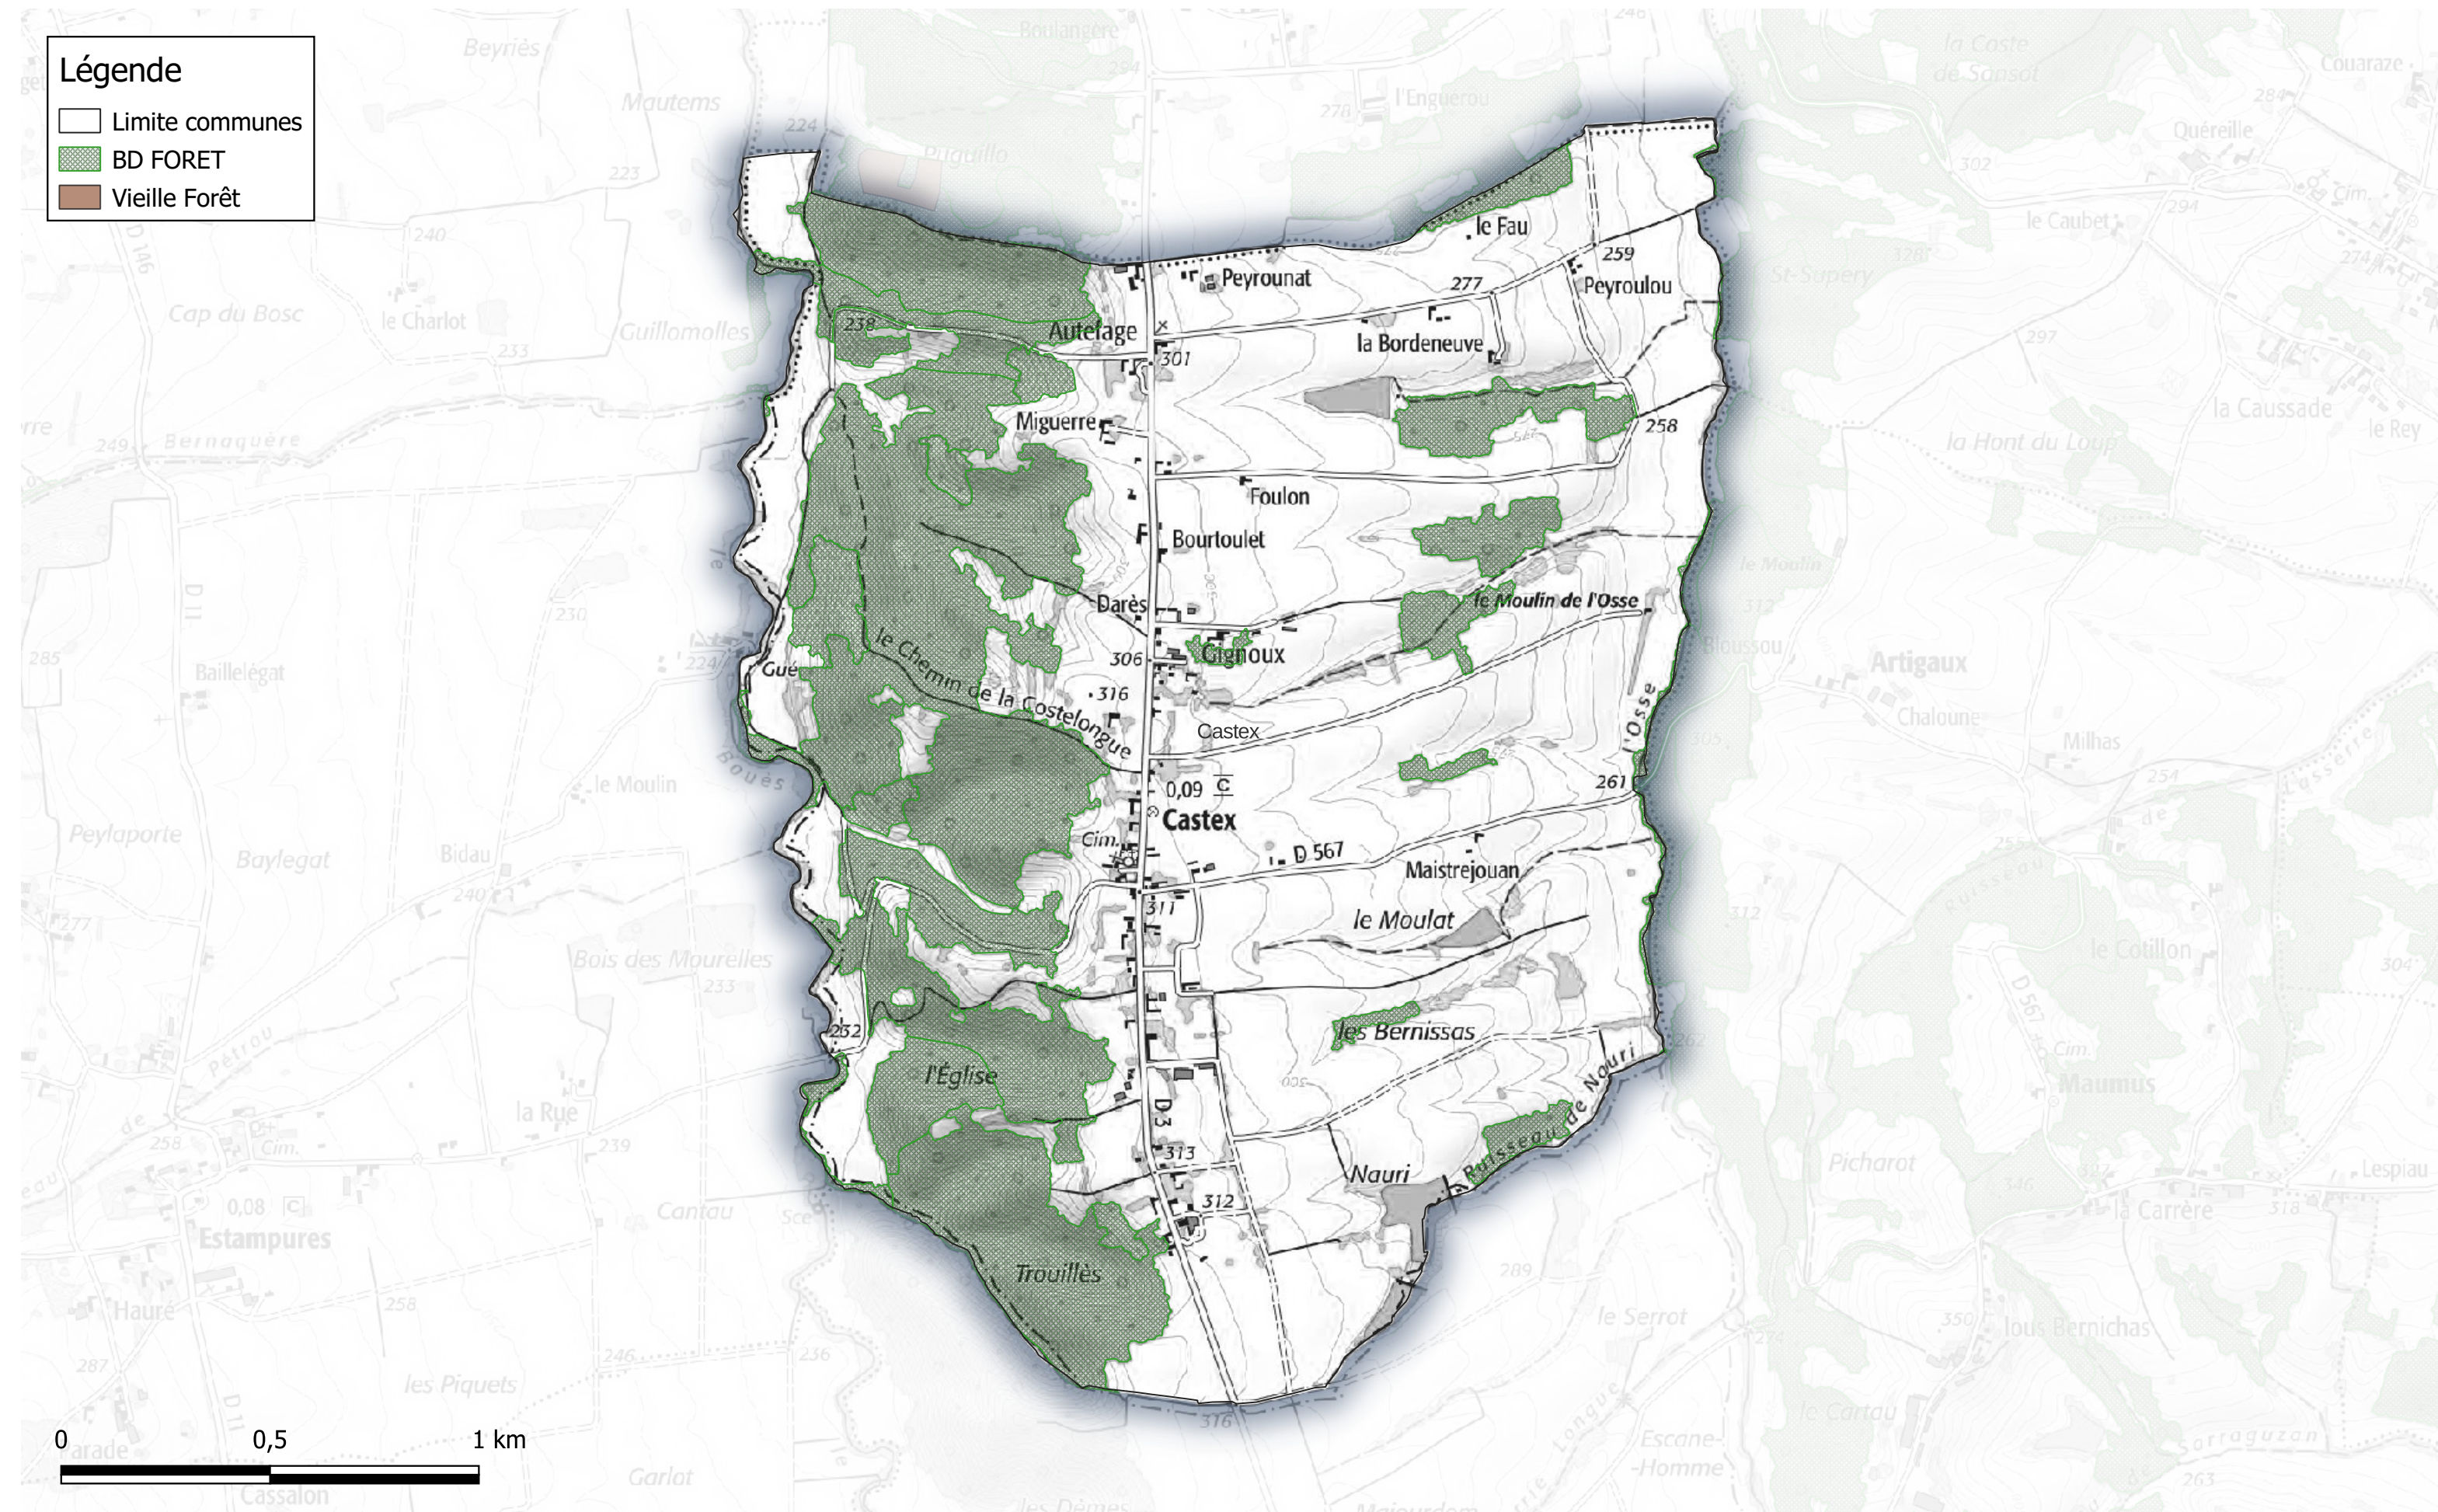

BOISEMENTS de plus de 0.5 hectares et Vieilles Forêts Communauté de Communes Astarac Arros en Gascogne

Commune de Castex

Légende

- Limite communes
- BD FORET
- Vieille Forêt