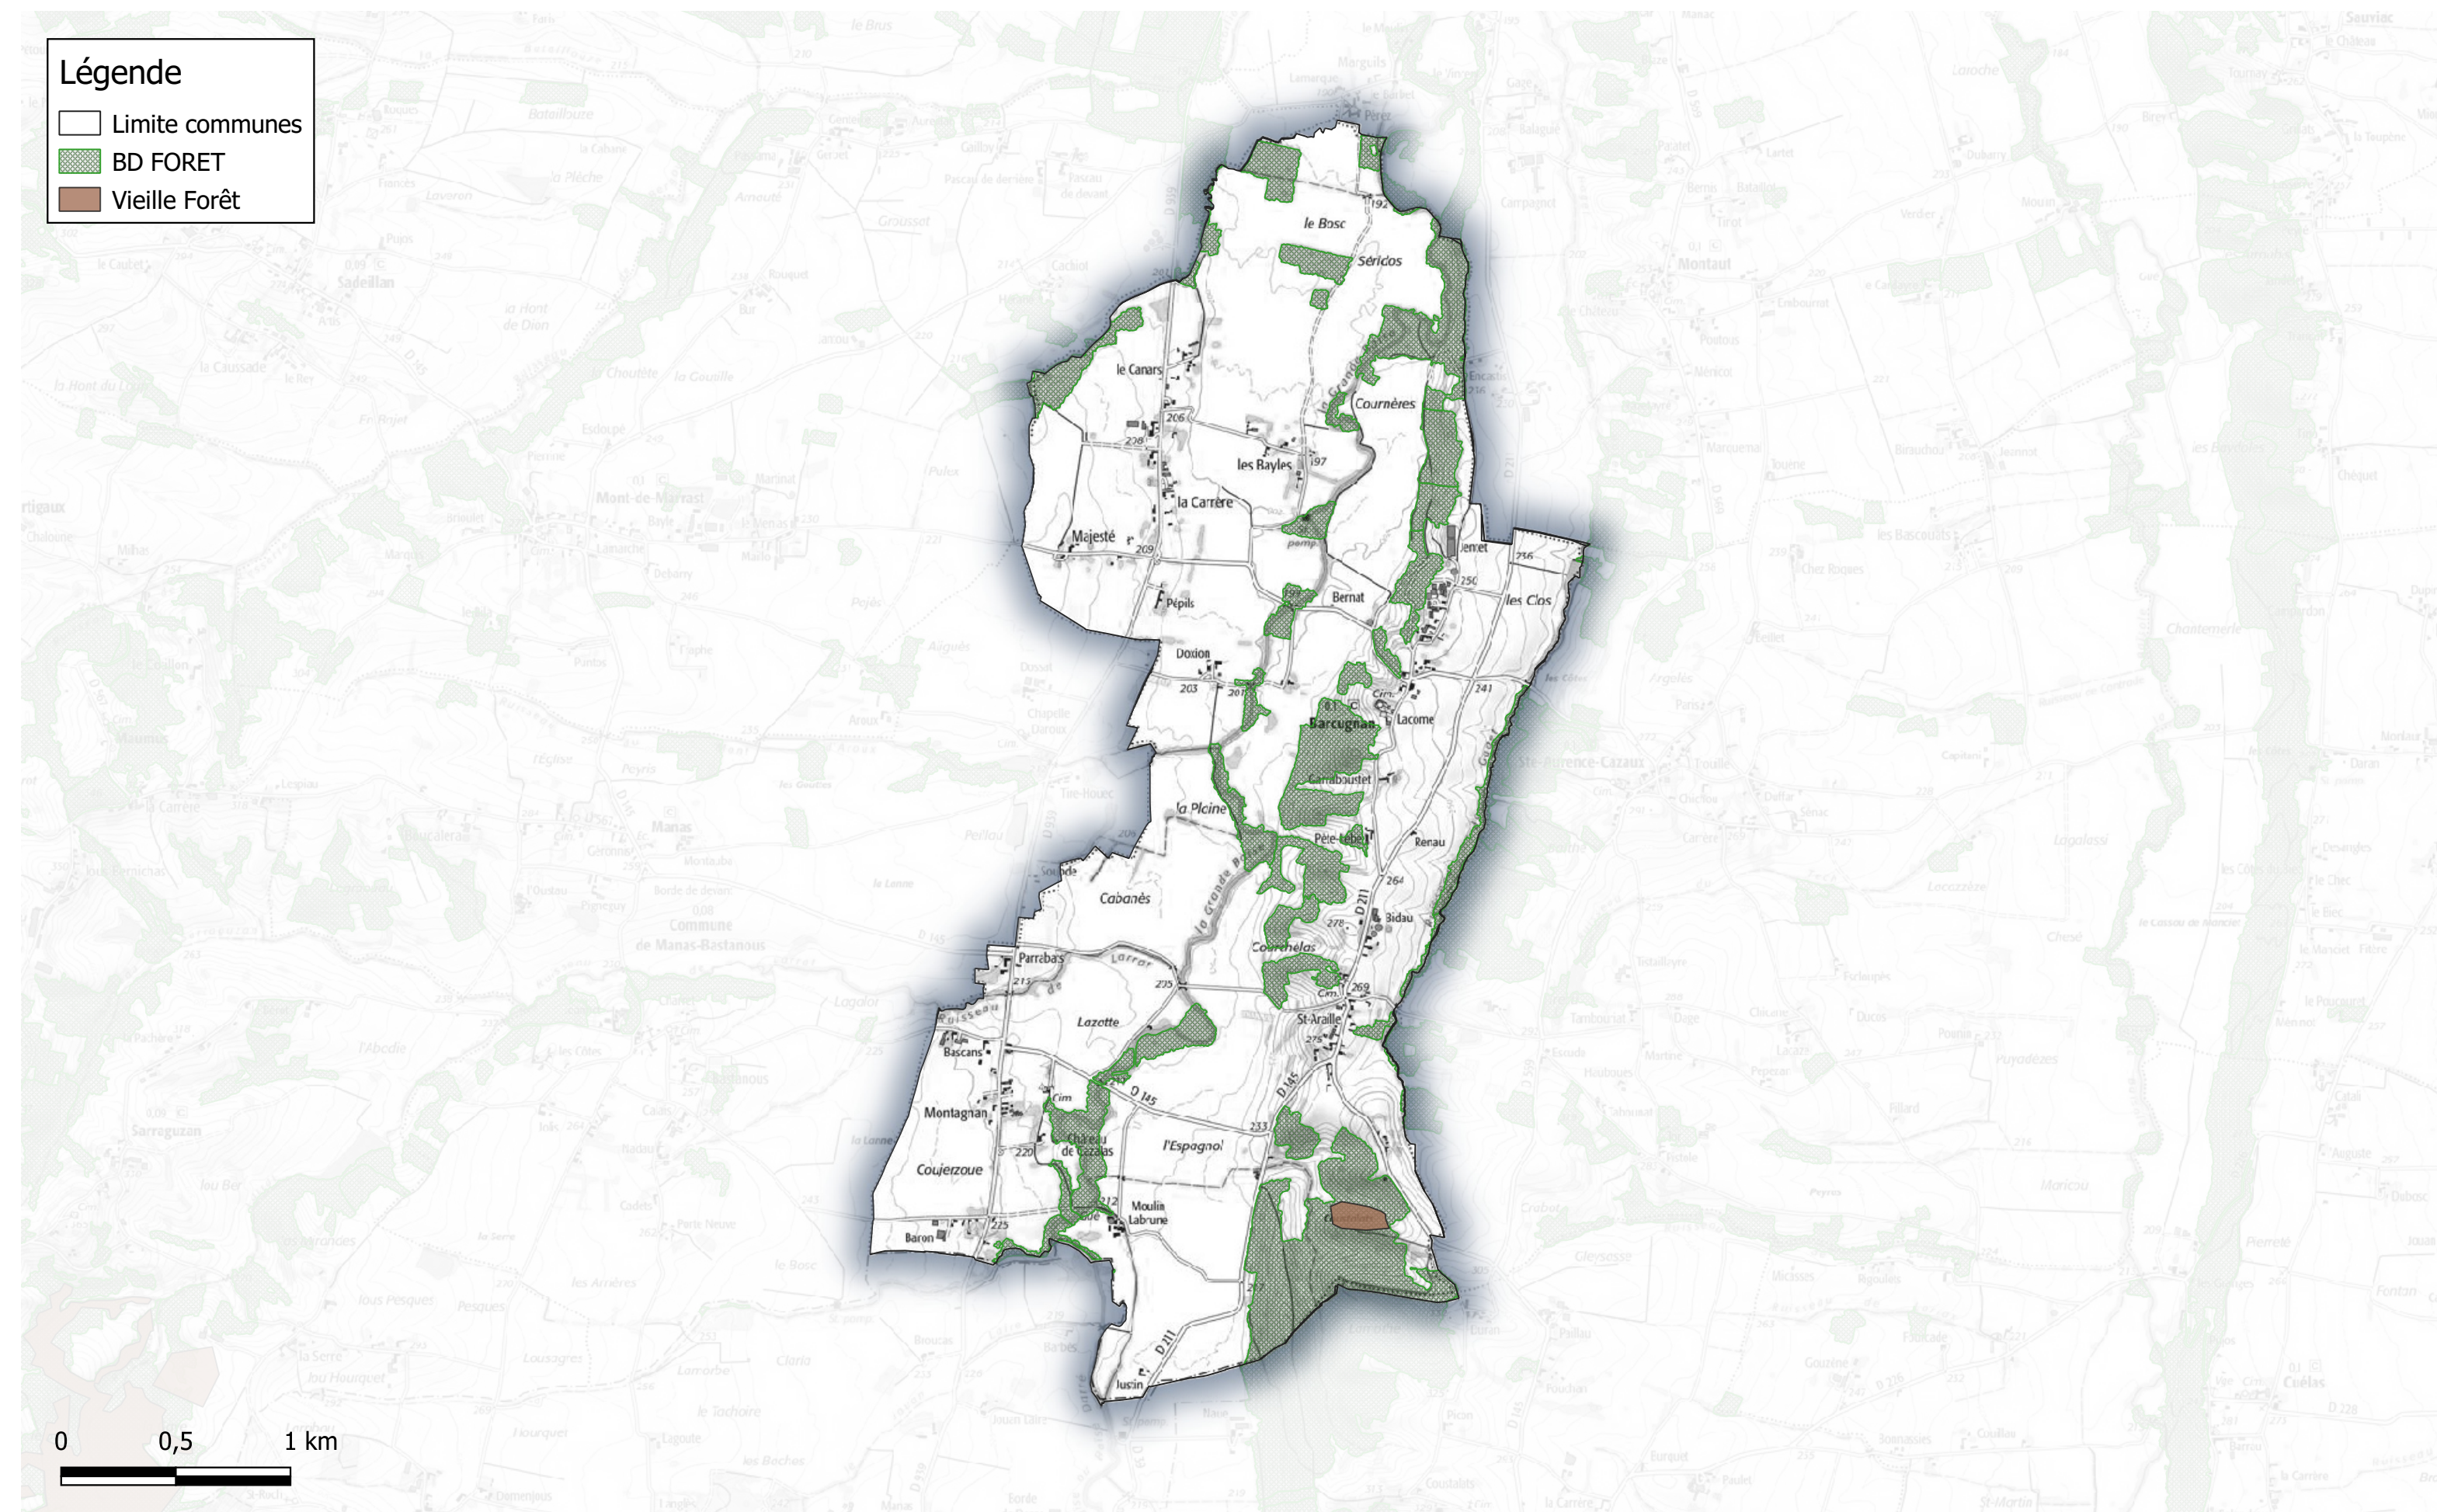

BOISEMENTS de plus de 0.5 hectares et Vieilles Forêts Communauté de Communes Astarac Arros en Gascogne

Commune de Aux-Aussat

Légende

- Limite communes
- ▨ BD FORET
- Vieille Forêt

BOISEMENTS de plus de 0.5 hectares et Vieilles Forêts Communauté de Communes Astarac Arros en Gascogne

Commune de Barcugnan

Légende

- Limite communes
- ▨ BD FORET
- Vieille Forêt

BOISEMENTS de plus de 0.5 hectares et Vieilles Forêts Communauté de Communes Astarac Arros en Gascogne

Commune de Bazugues

Légende