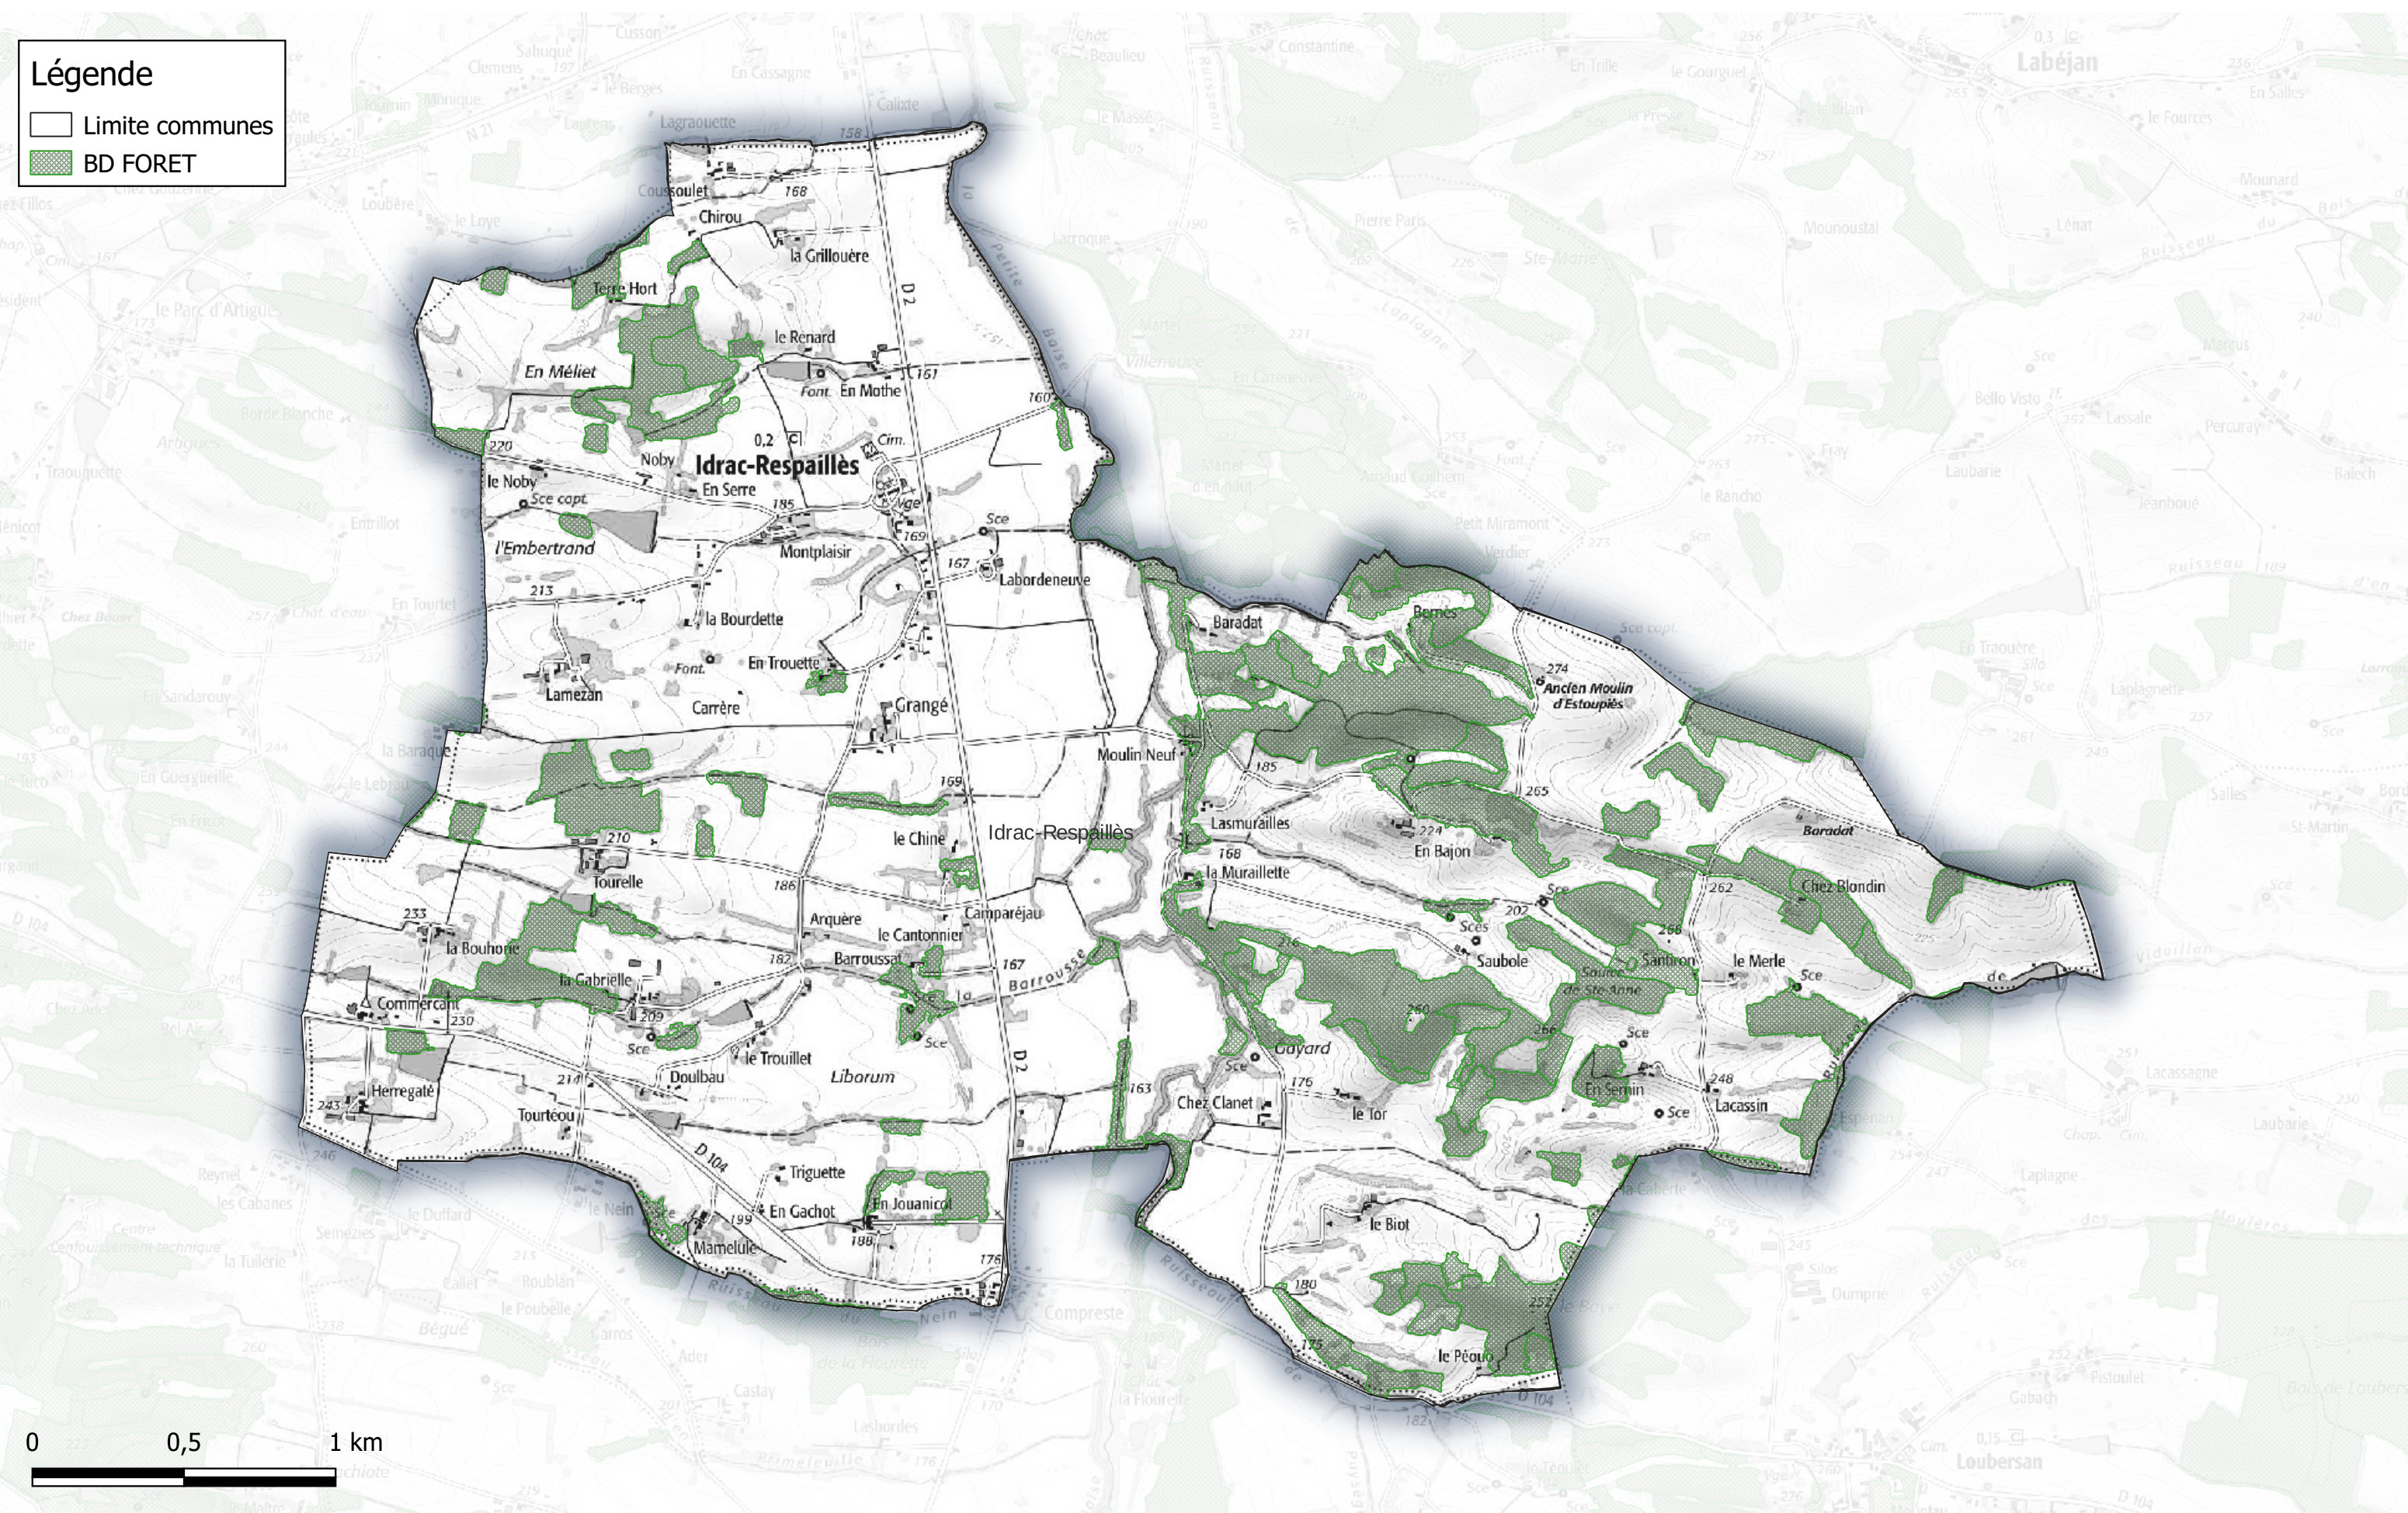

Commune de Haget

Légende

- Limite communes
- BD FORET

BOISEMENTS de plus de 0.5 hectares et Vieilles Forêts Communauté de Communes Astarac Arros en Gascogne

Commune de Idrac-Respaillès

Légende

- Limite communes
- BD FORET