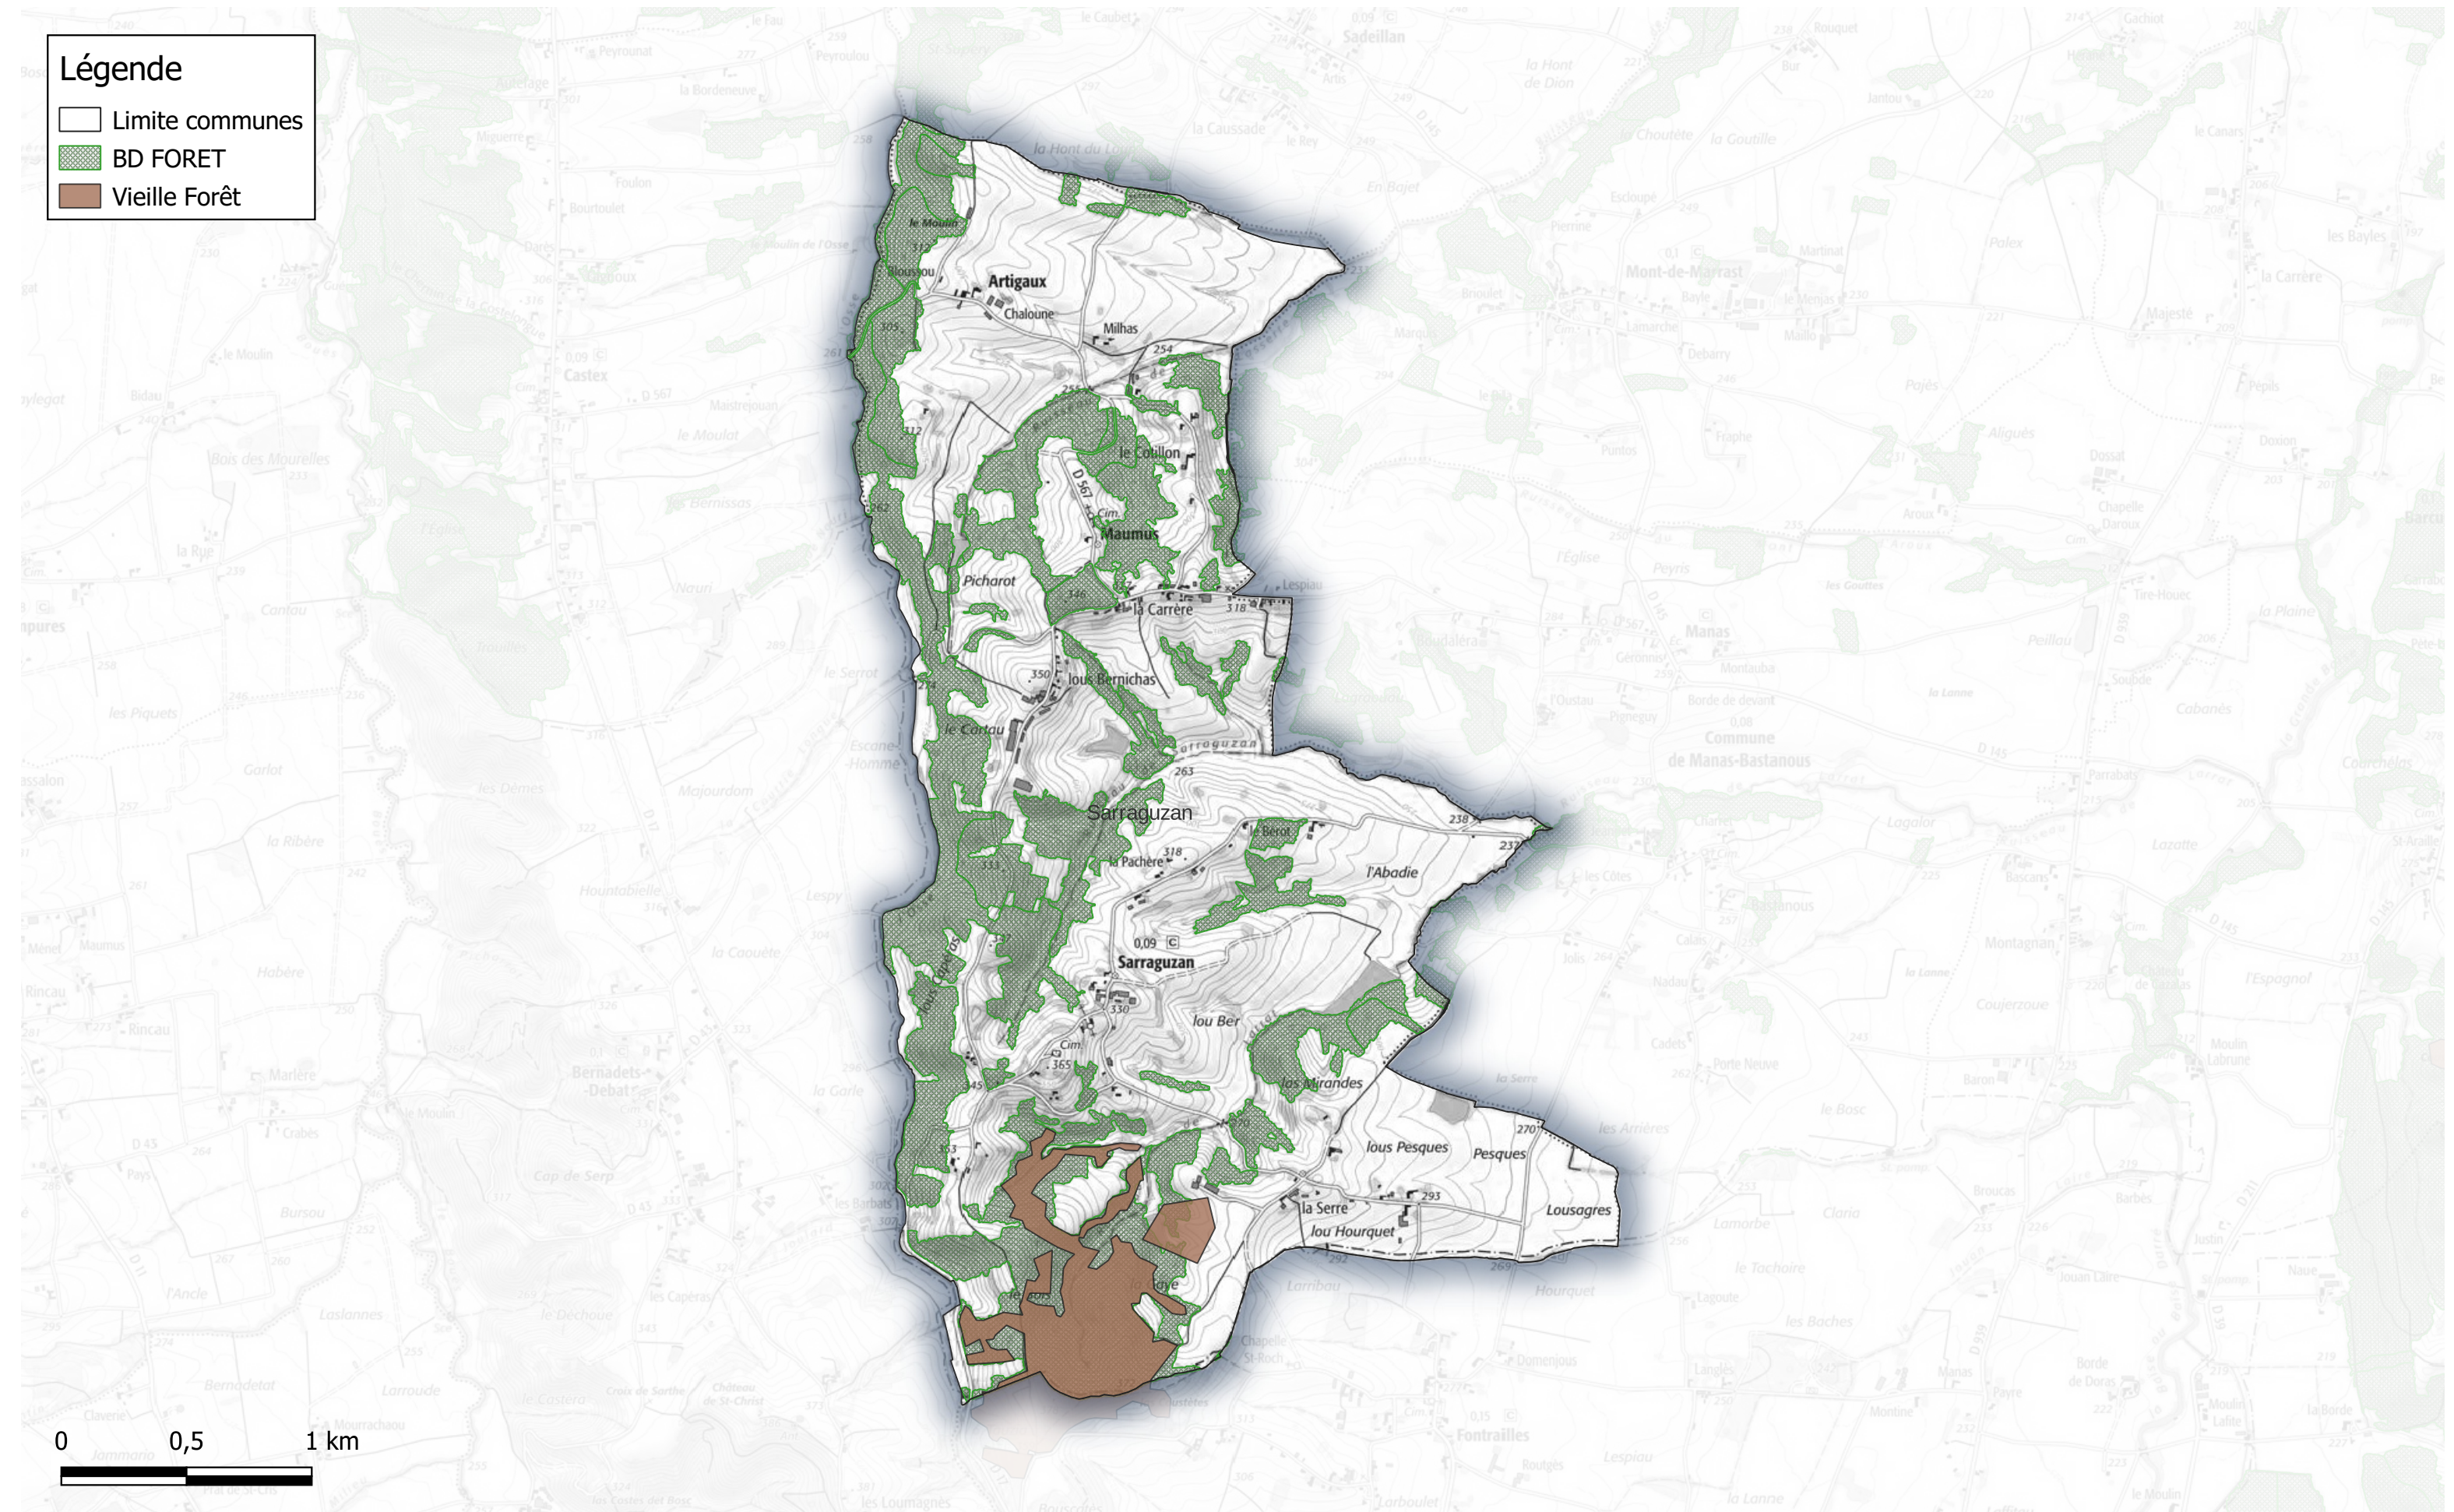

Commune de Sainte-Dode

Légende

- Limite communes
- BD FORET

BOISEMENTS de plus de 0.5 hectares et Vieilles Forêts Communauté de Communes Astarac Arros en Gascogne

Commune de Sarraguzan

Légende

- Limite communes
- ▨ BD FORET
- Vieille Forêt

BOISEMENTS de plus de 0.5 hectares et Vieilles Forêts Communauté de Communes Astarac Arros en Gascogne

Commune de Sauviac

Légende

- Limite communes
- ▨ BD FORET

BOISEMENTS de plus de 0.5 hectares et Vieilles Forêts Communauté de Communes Astarac Arros en Gascogne