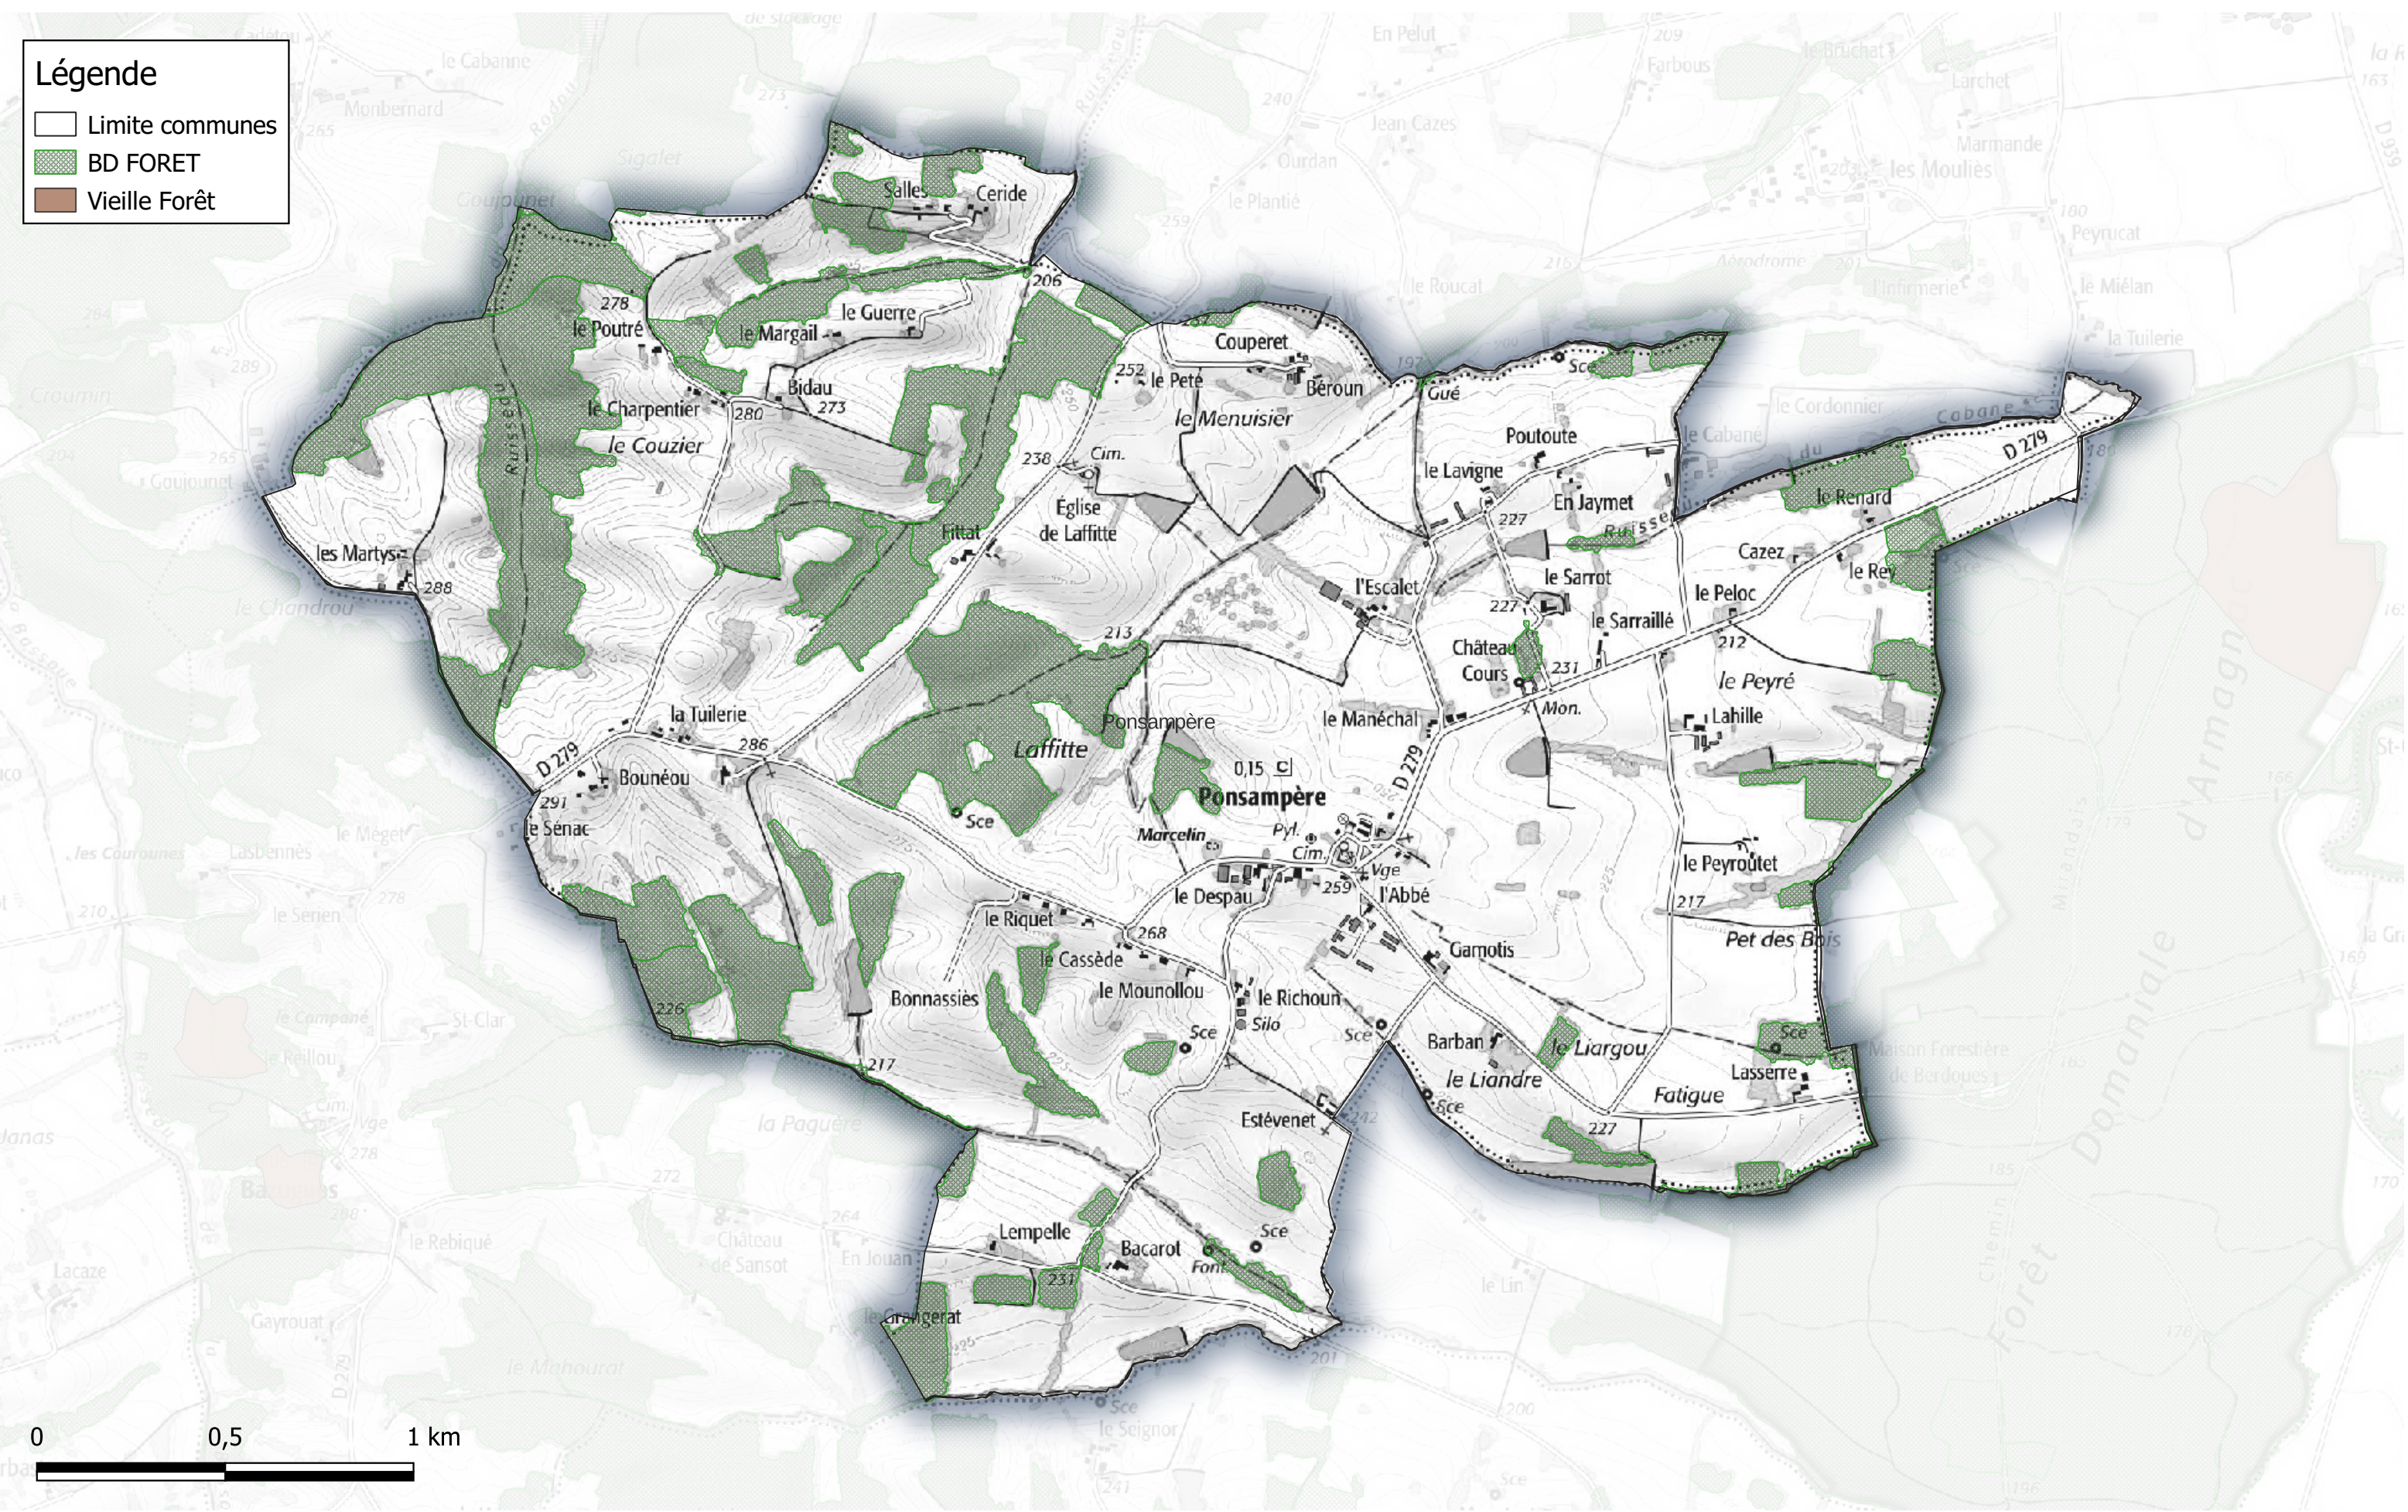

BOISEMENTS de plus de 0.5 hectares et Vieilles Forêts Communauté de Communes Astarac Arros en Gascogne

Commune de Ponsampère

Légende

- Limite communes
- BD FORET
- Vieille Forêt