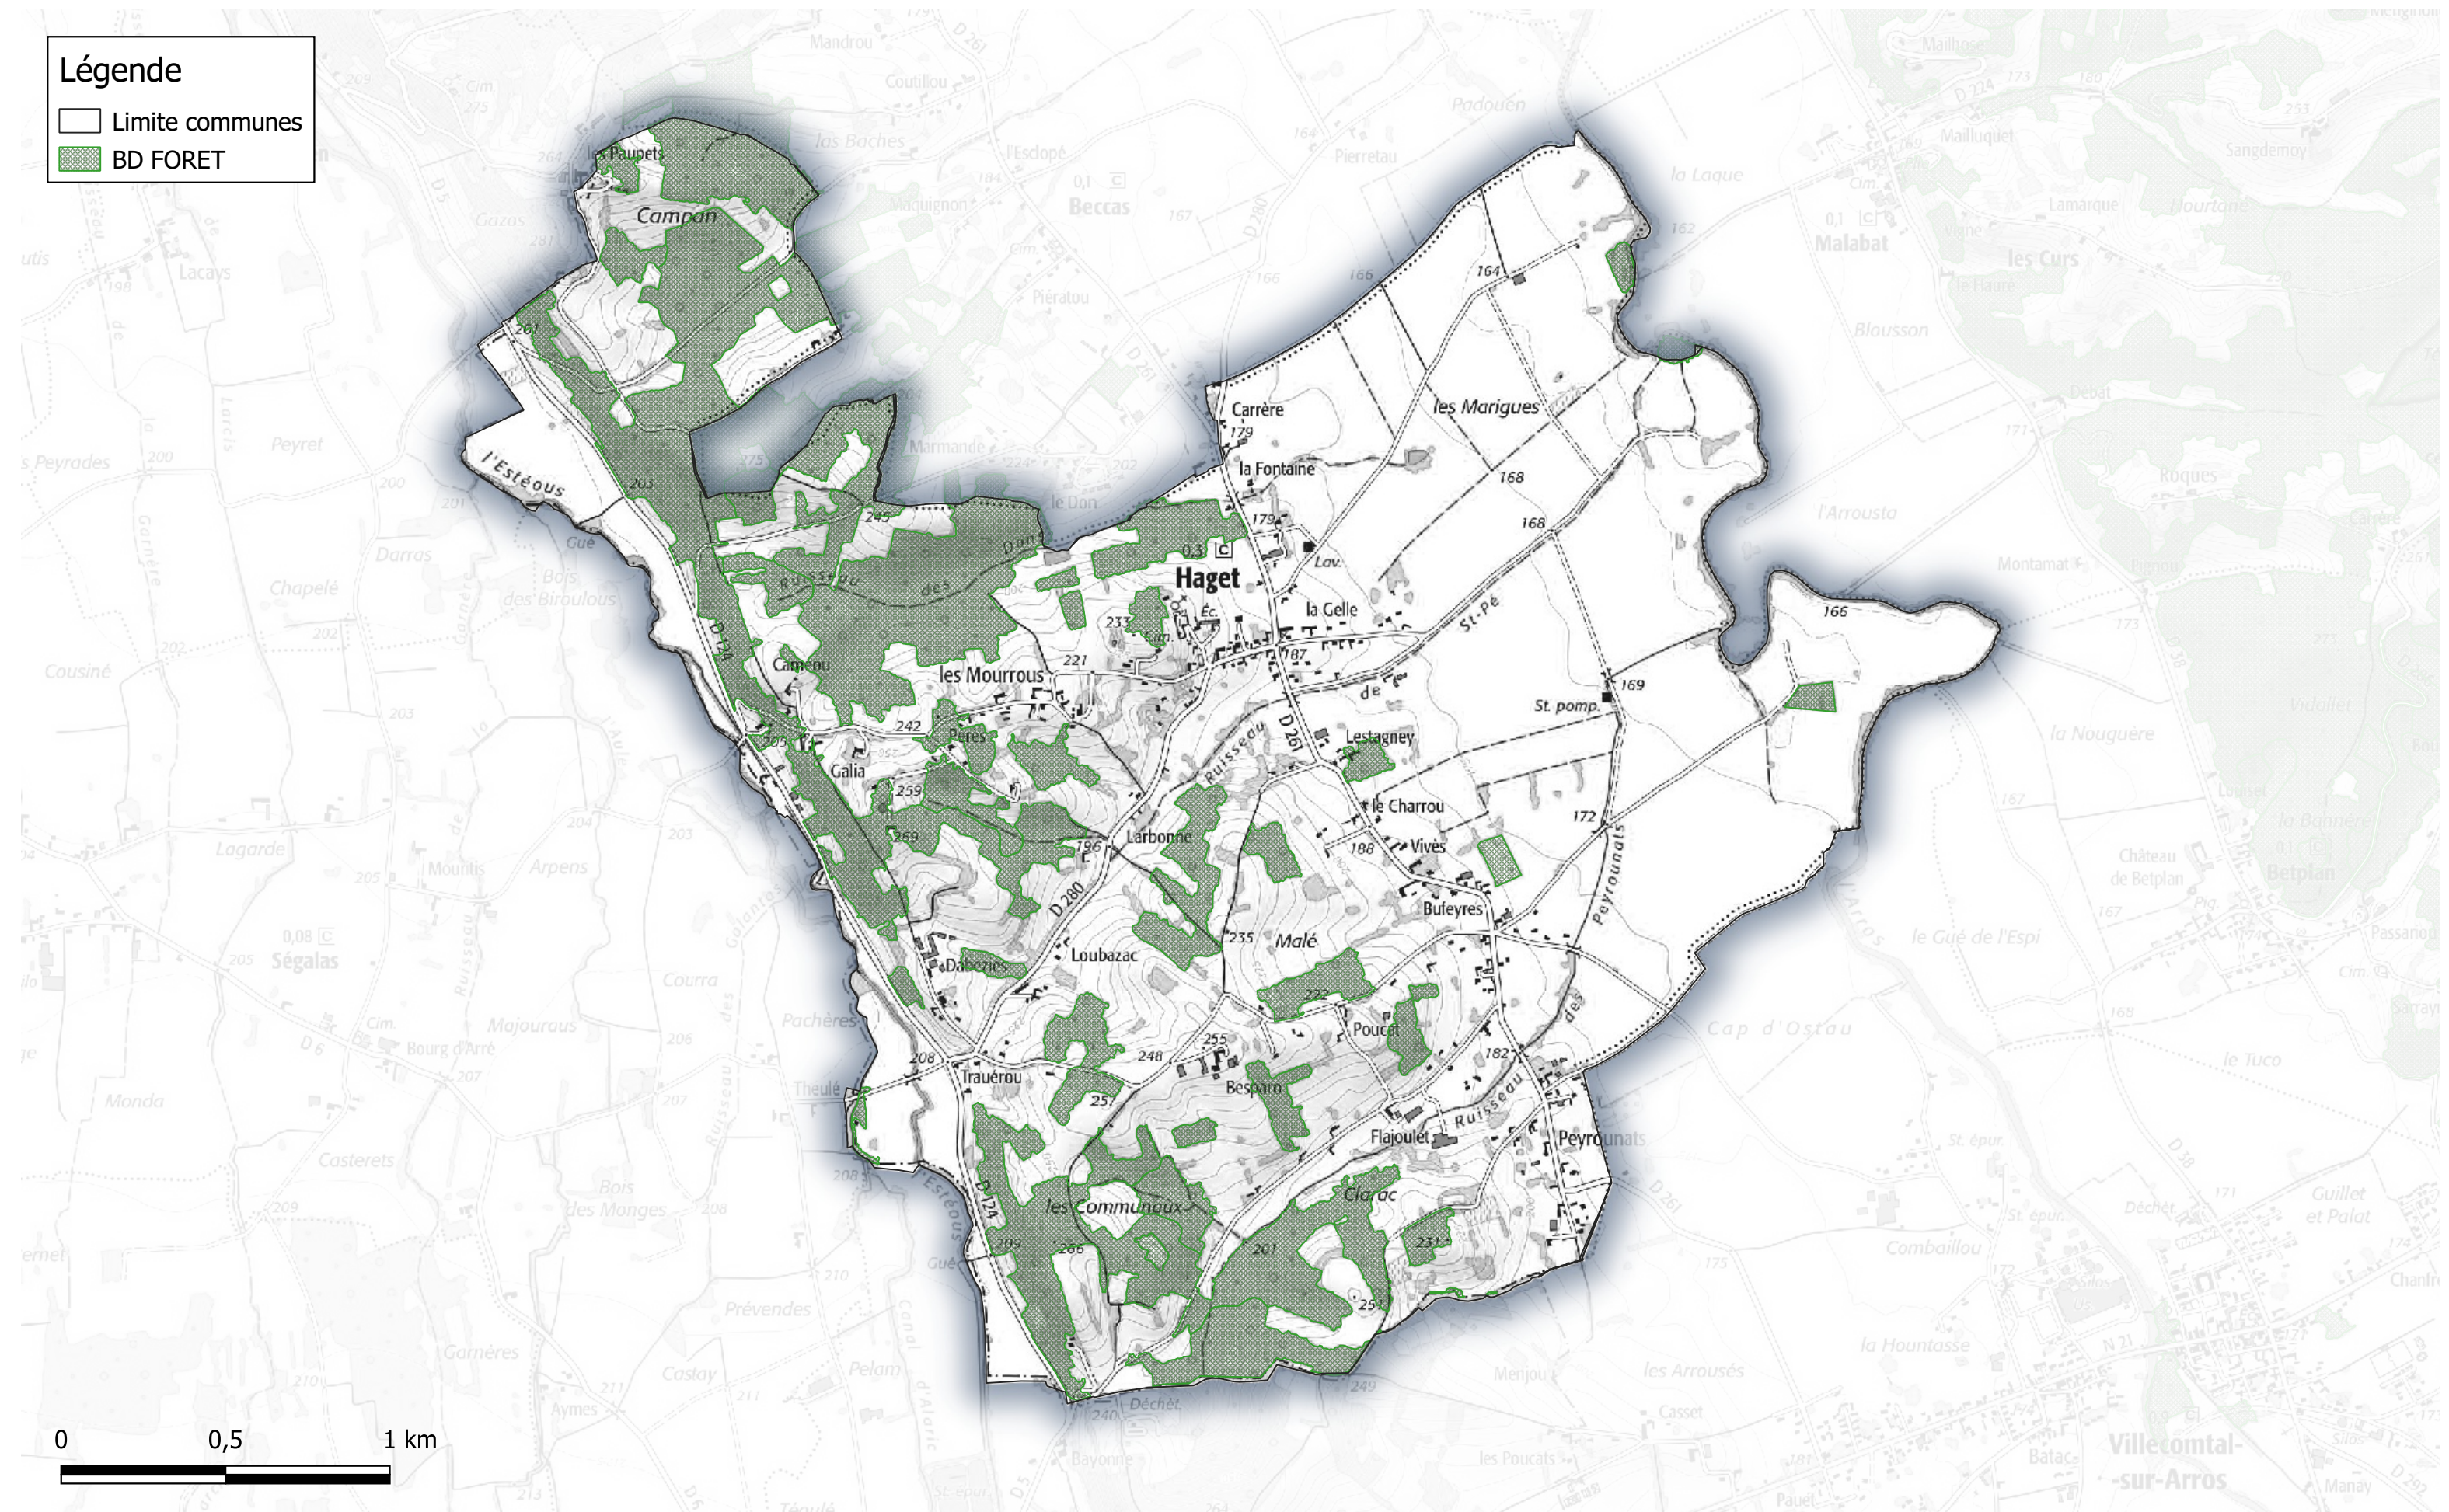

BOISEMENTS de plus de 0.5 hectares et Vieilles Forêts Communauté de Communes Astarac Arros en Gascogne

Commune de Haget

Légende

- Limite communes
- BD FORET