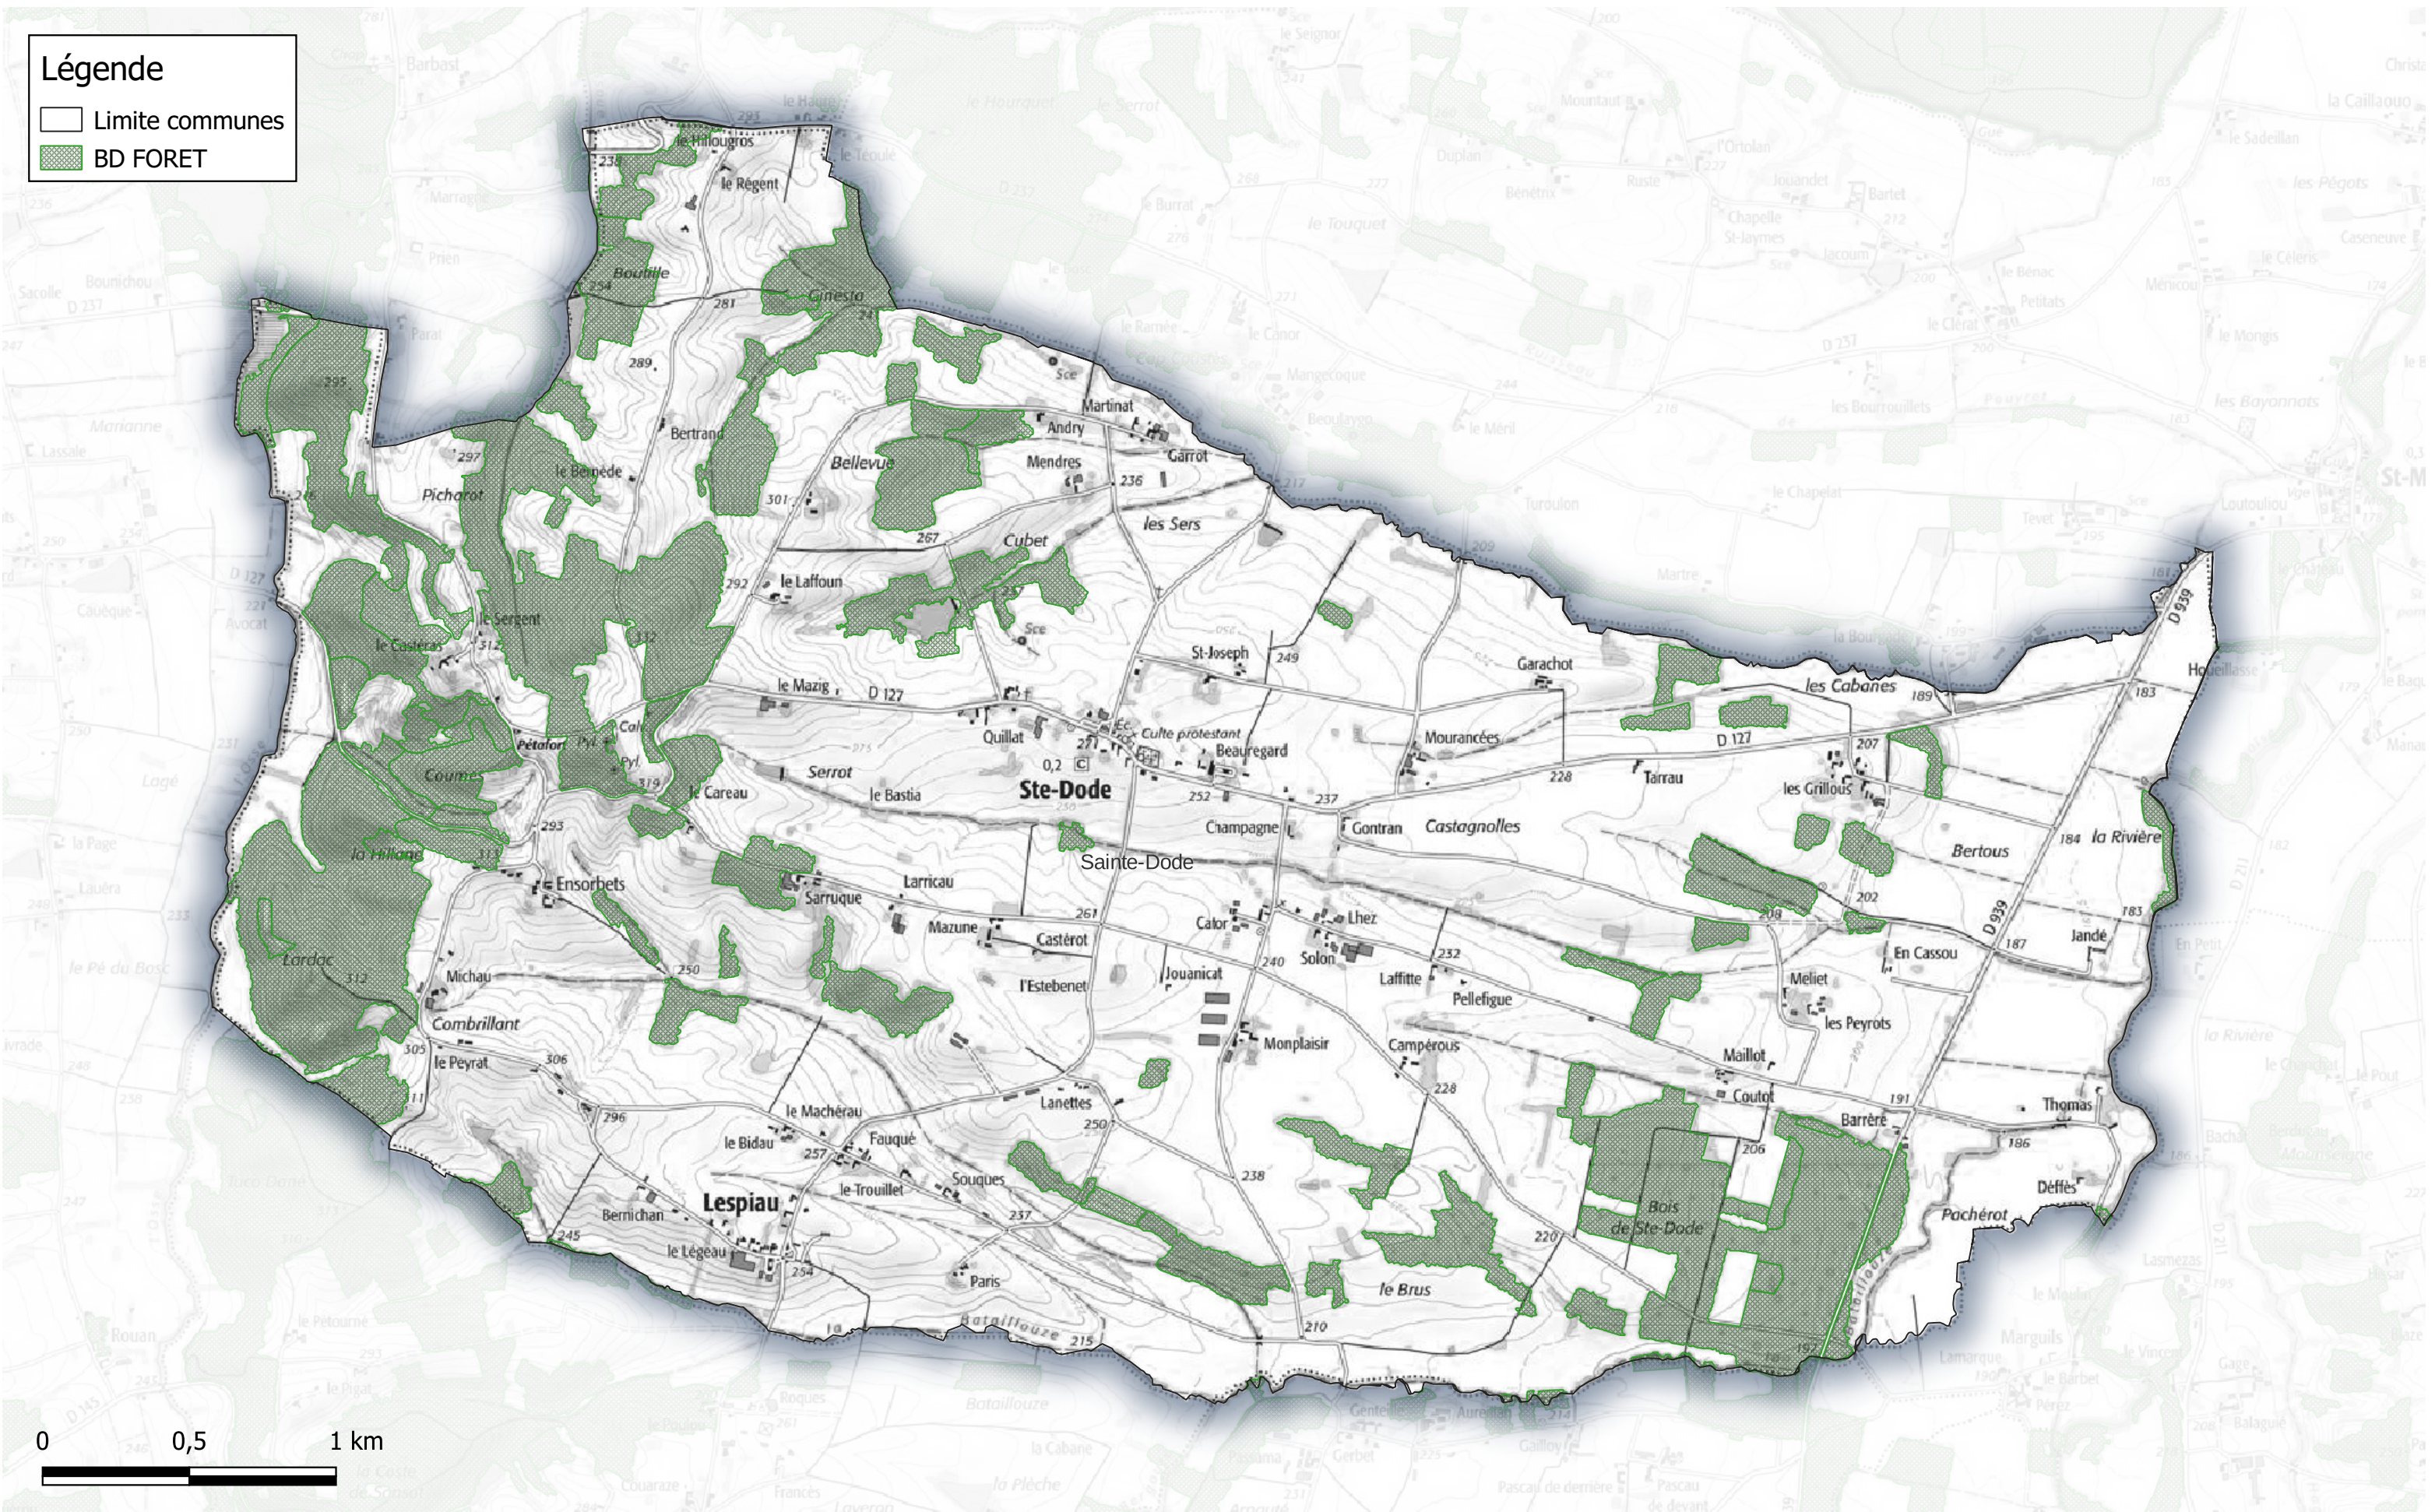

BOISEMENTS de plus de 0.5 hectares et Vieilles Forêts Communauté de Communes Astarac Arros en Gascogne

Commune de Sainte-Dode

Légende

- Limite communes
- BD FORET