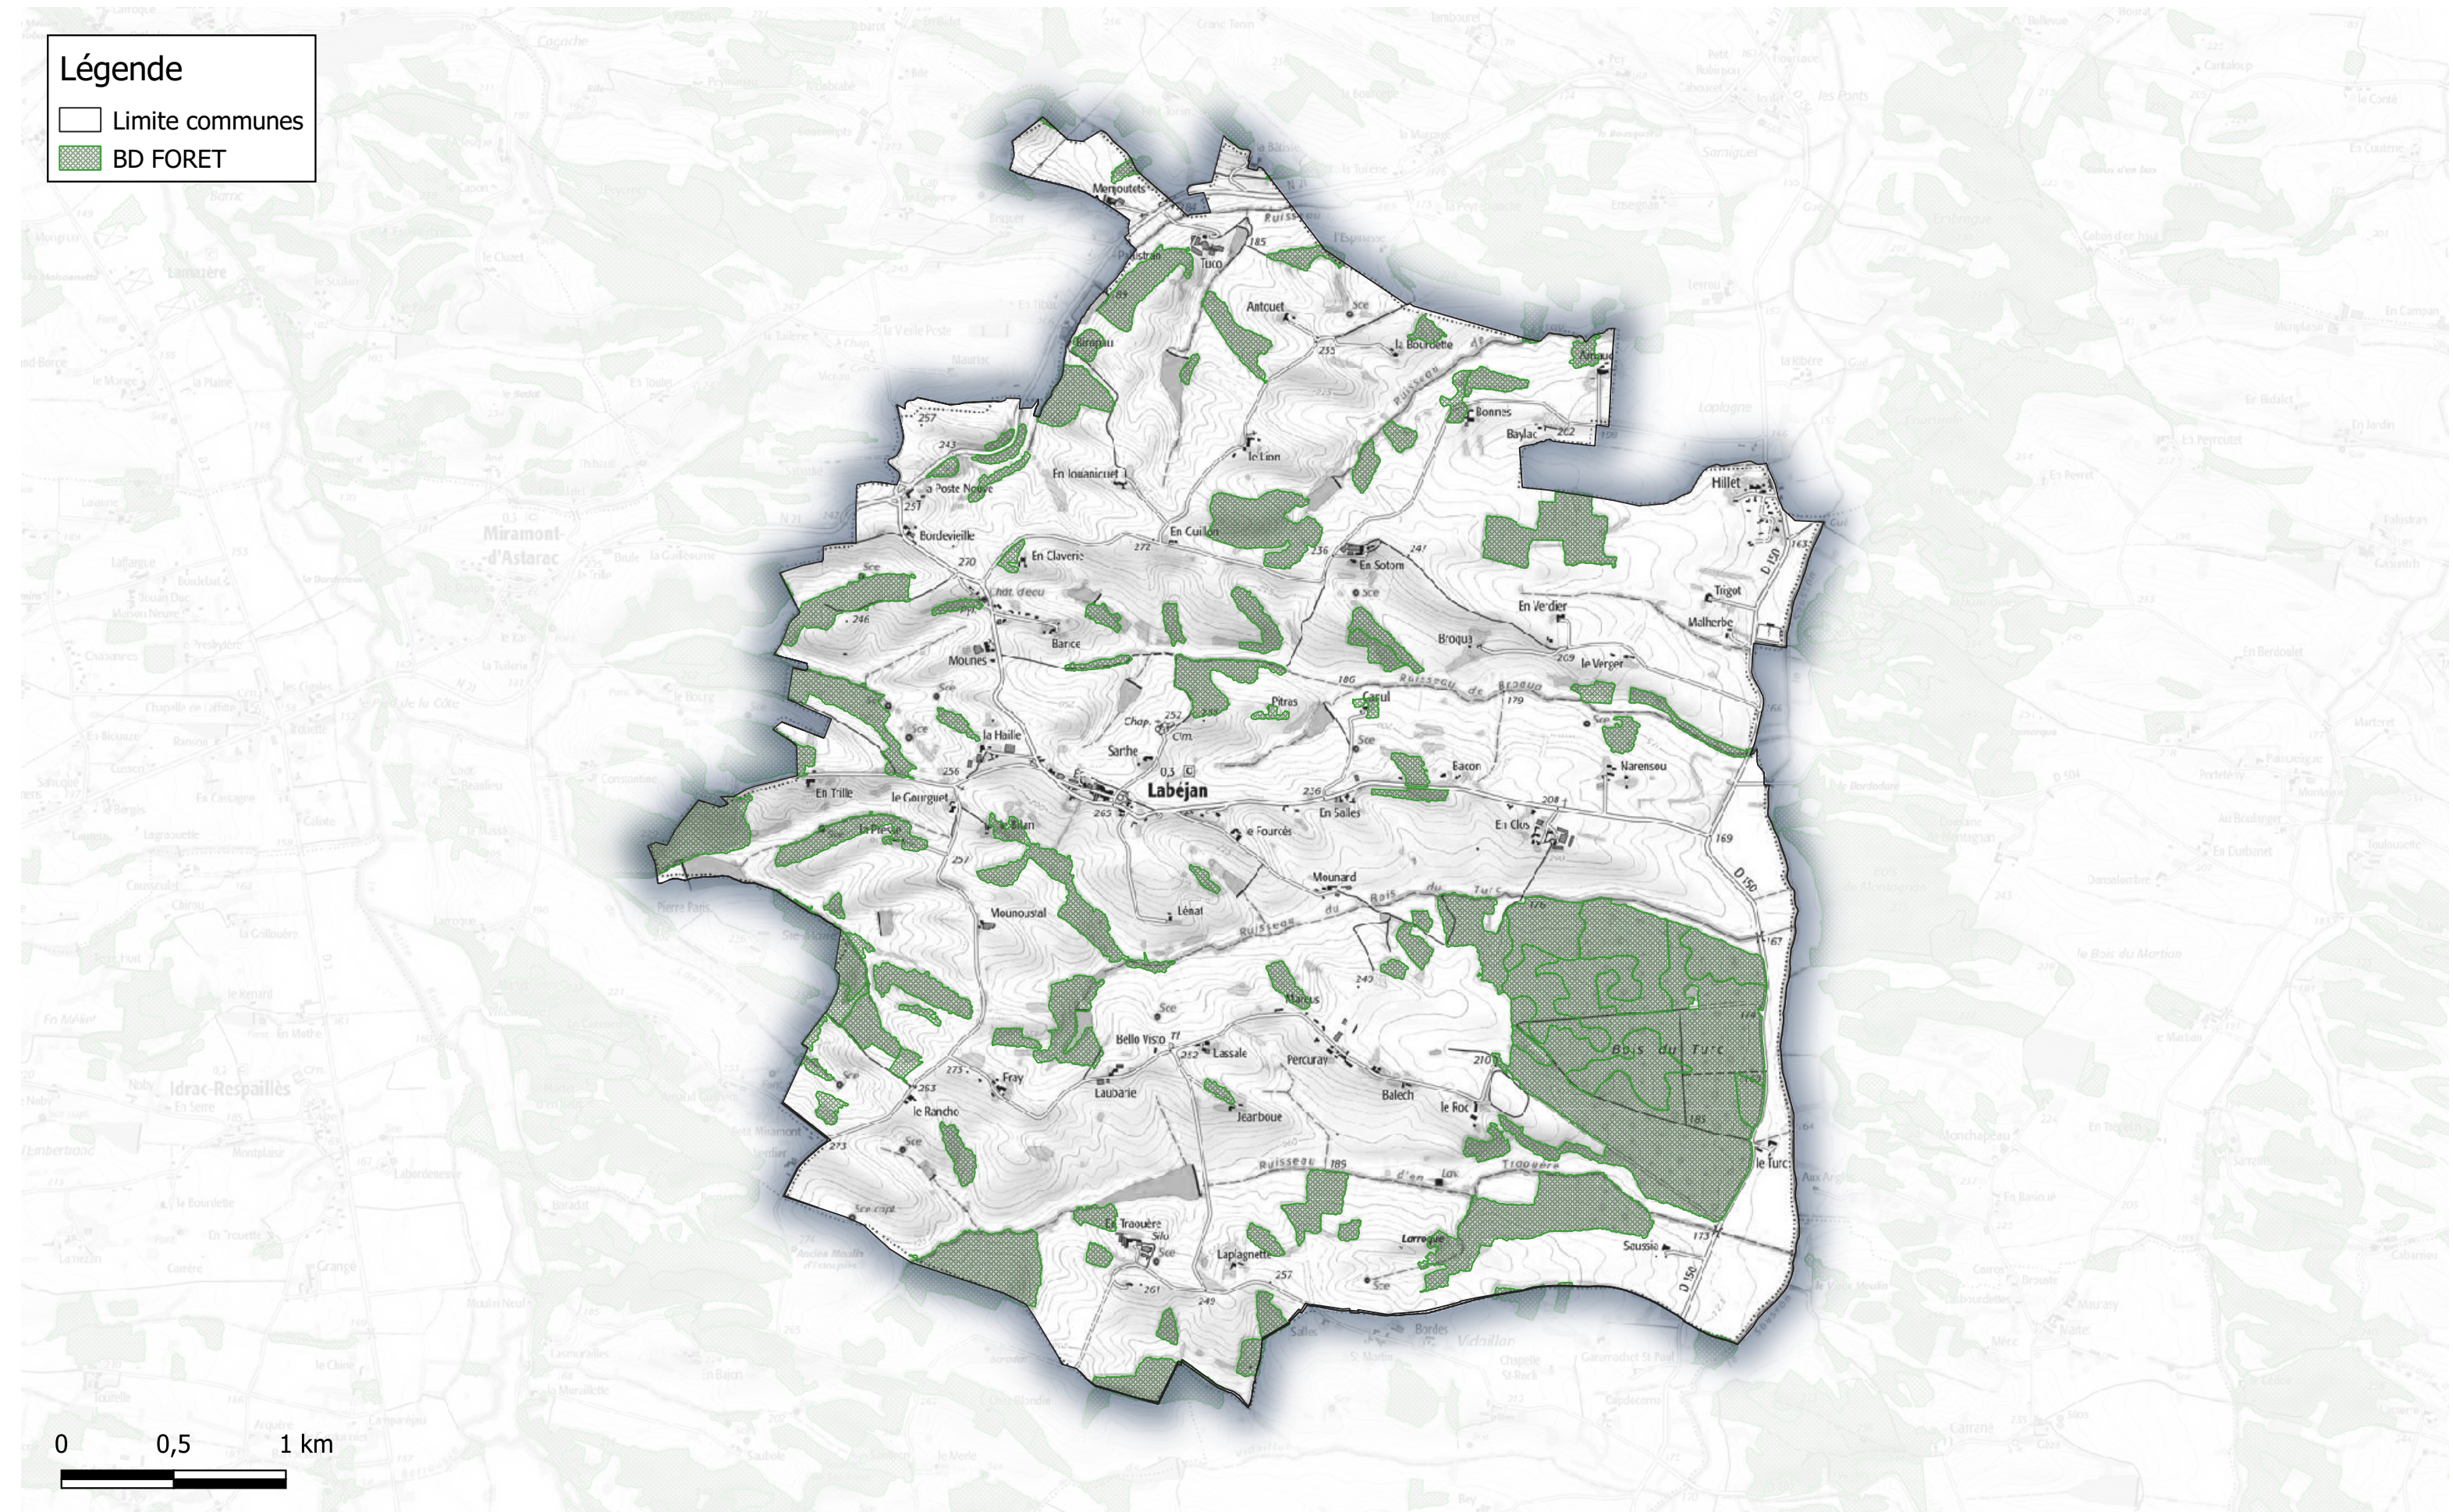

BOISEMENTS de plus de 0.5 hectares et Vieilles Forêts Communauté de Communes Astarac Arros en Gascogne

Commune de Labéjan

Légende

- Limite communes
- BD FORET