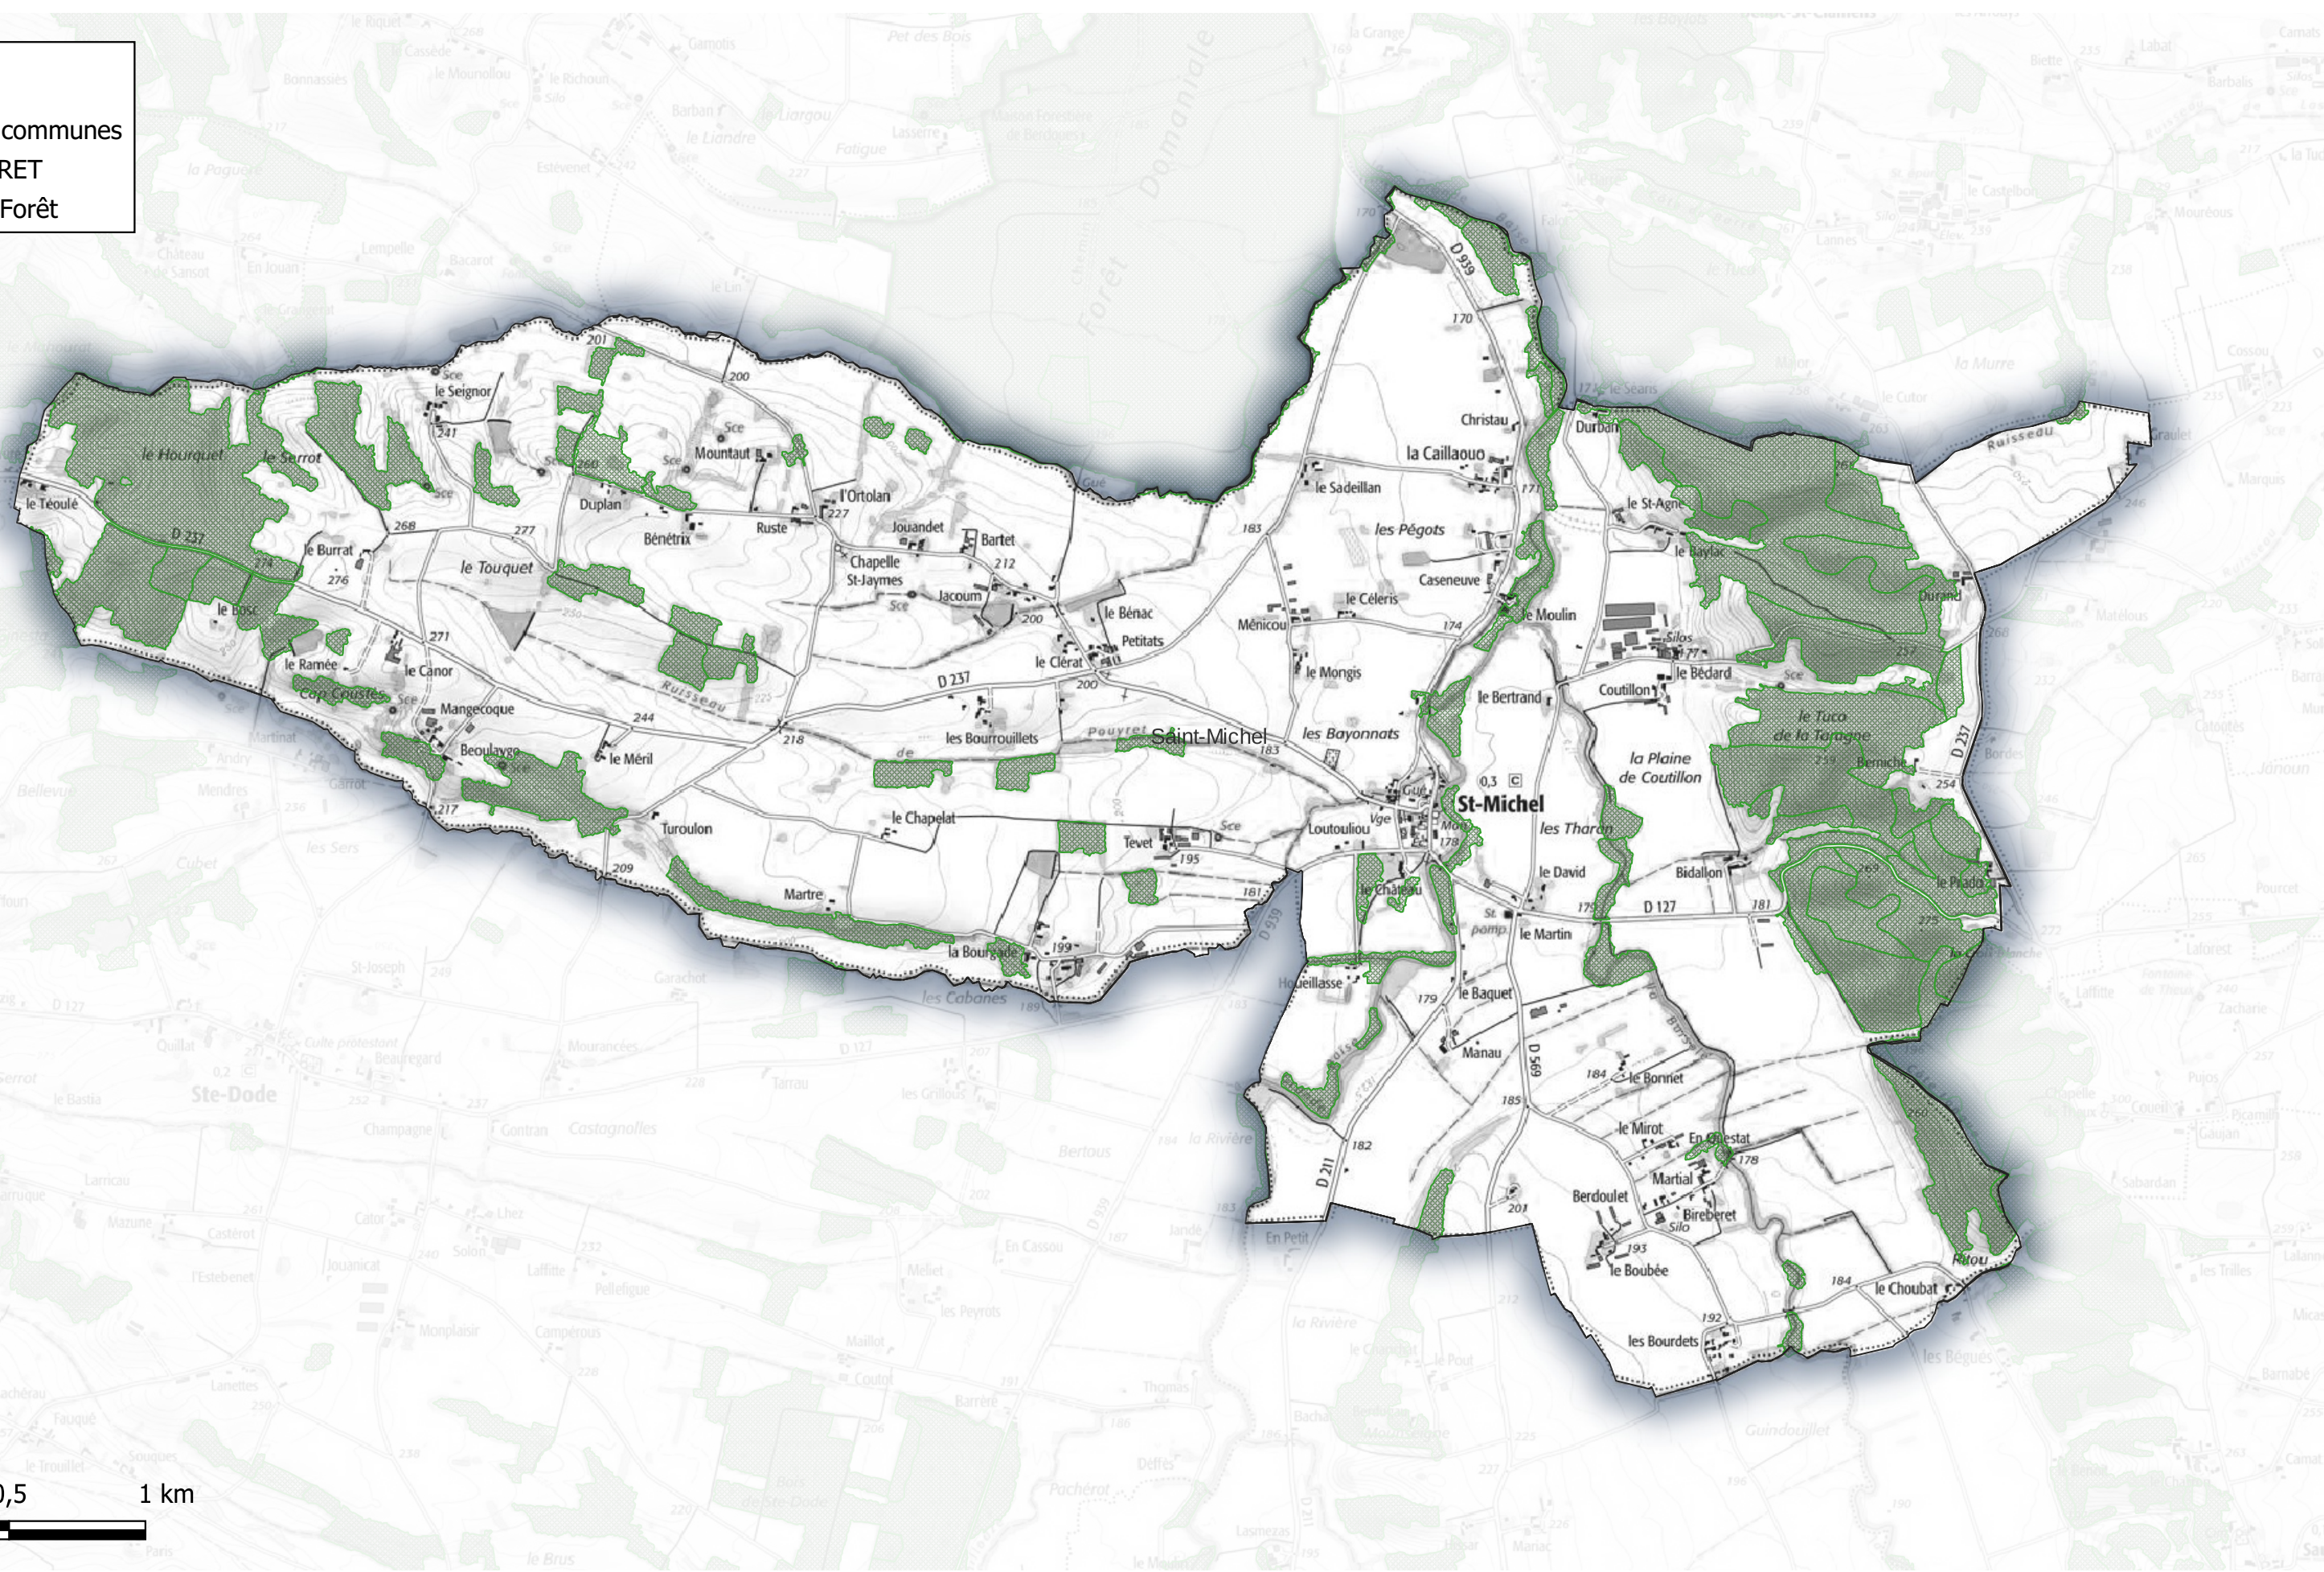

BOISEMENTS de plus de 0.5 hectares et Vieilles Forêts Communauté de Communes Astarac Arros en Gascogne

Commune de Saint-Michel

Légende

- Limite communes
- ▨ BD FORET
- Vieille Forêt