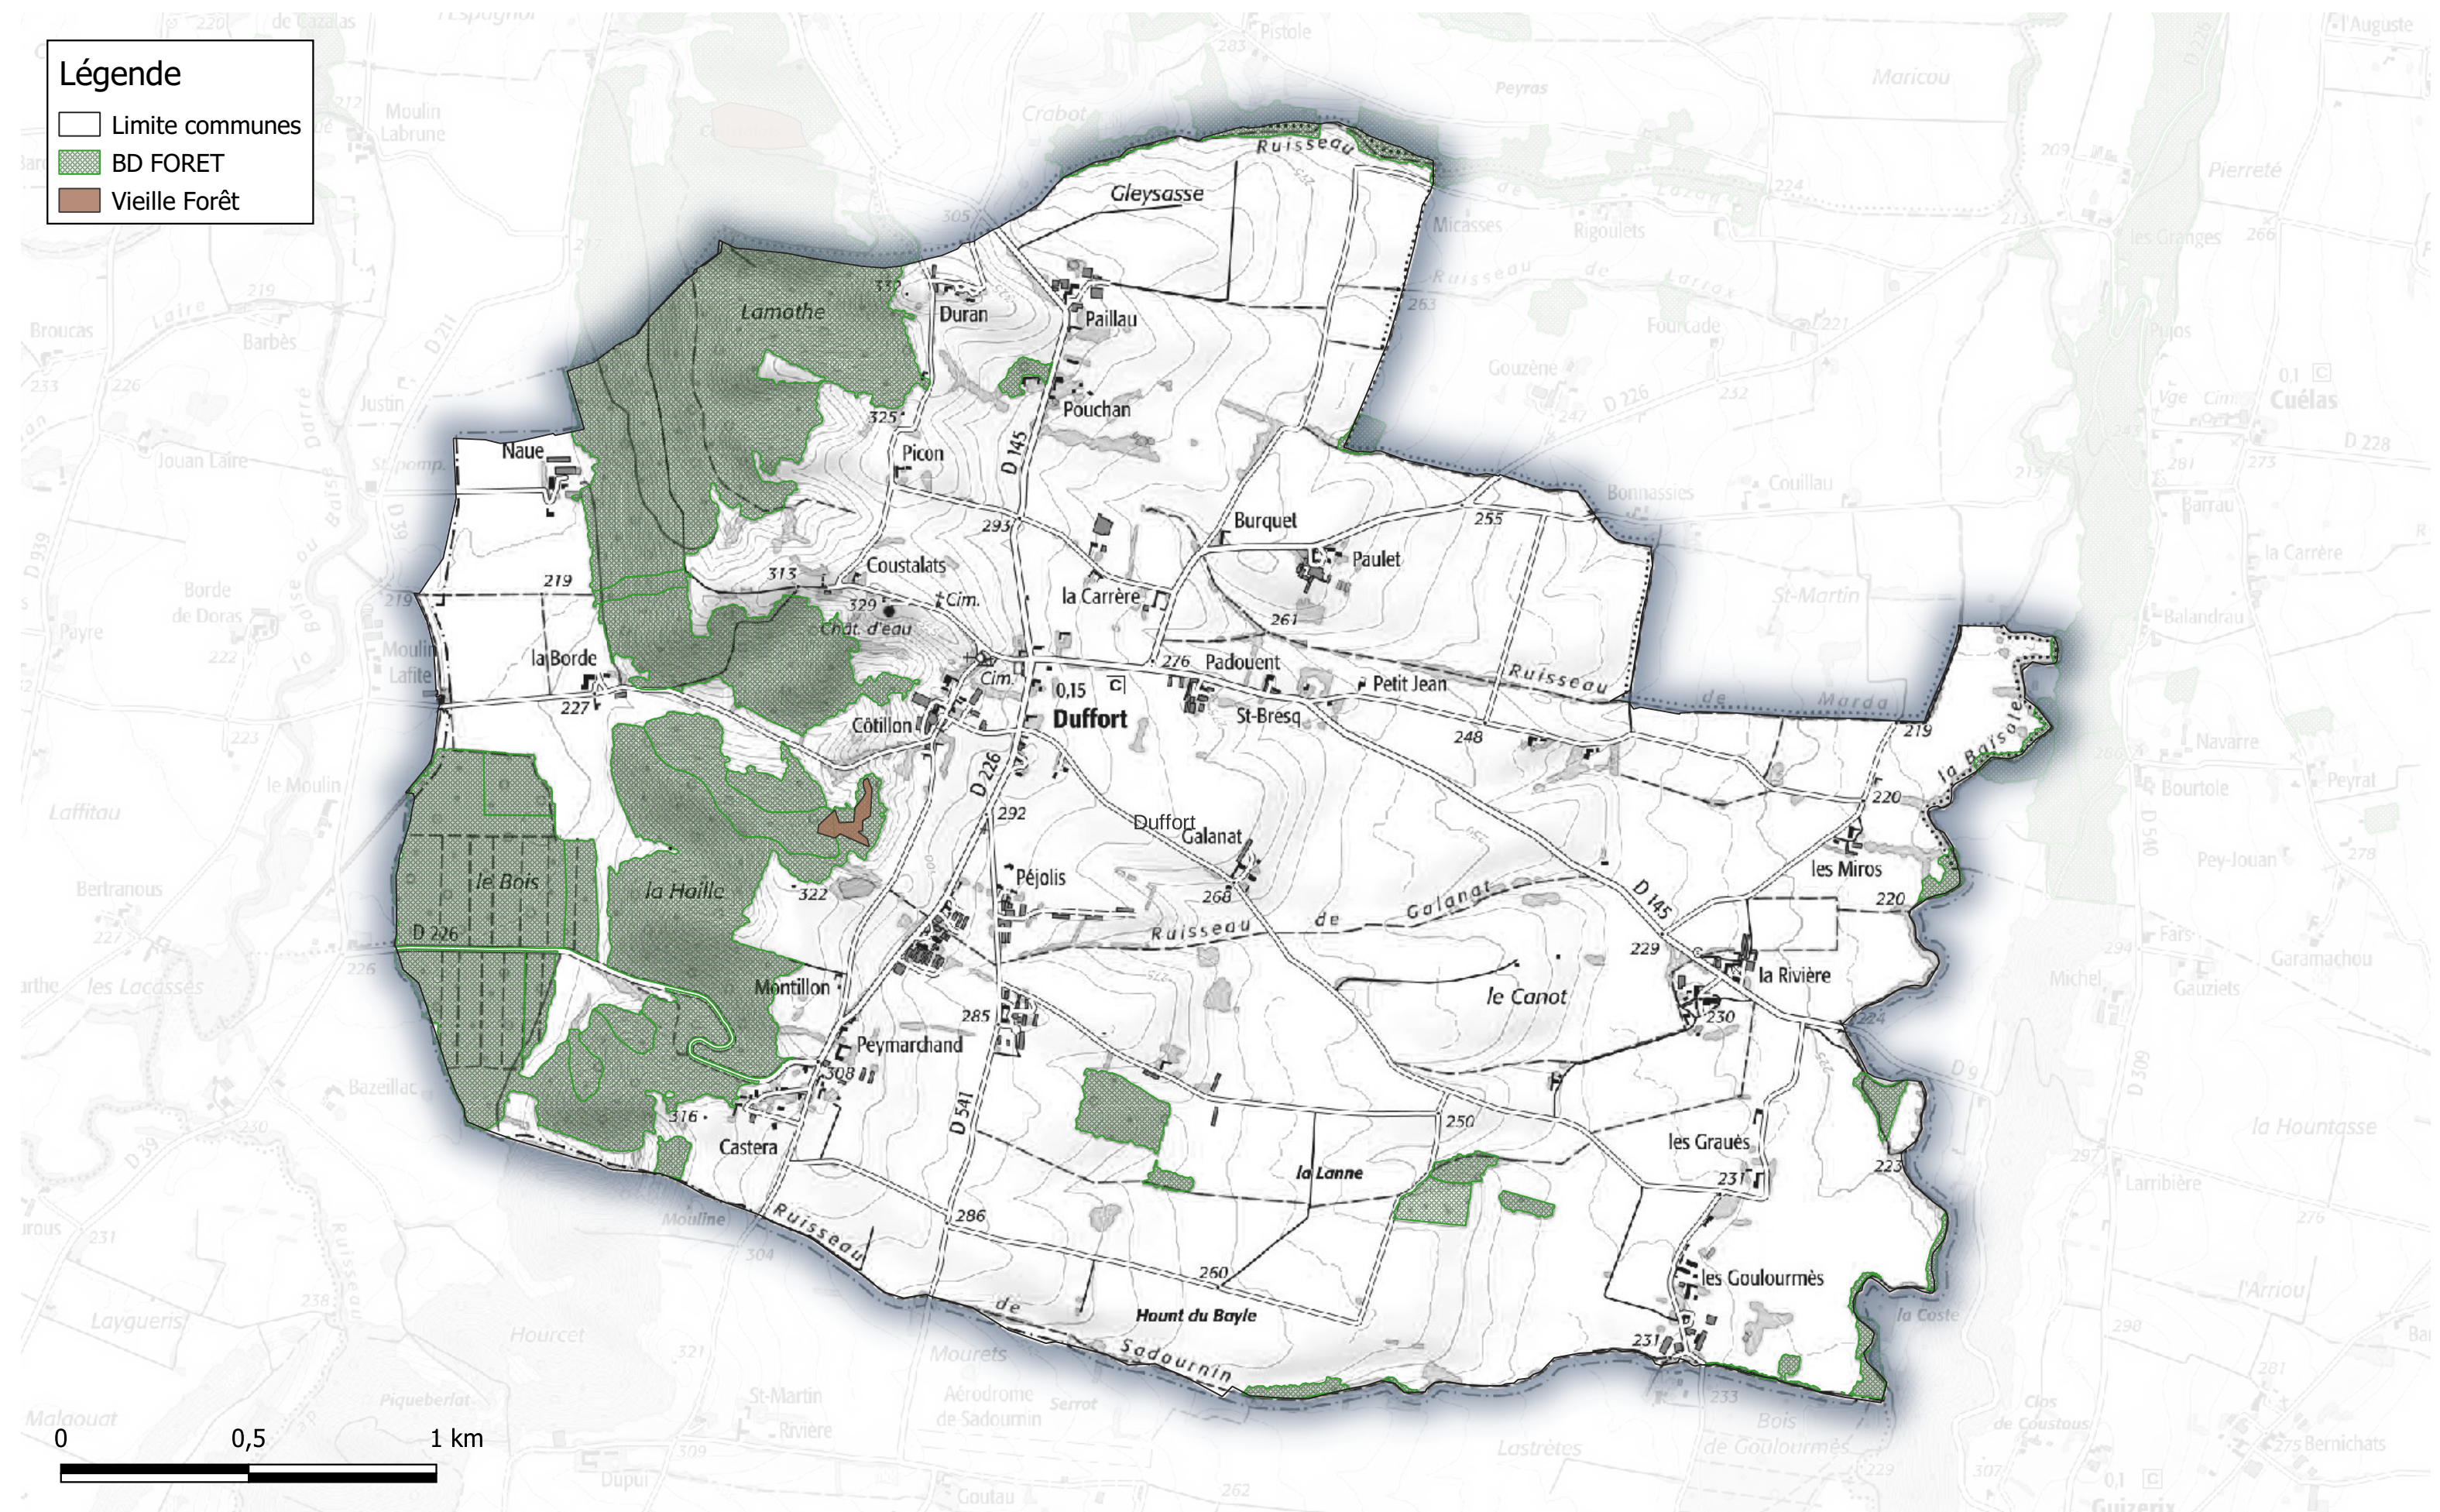

Commune de Clermont-Pouyguillès

Légende

- Limite communes
- BD FORET

BOISEMENTS de plus de 0.5 hectares et Vieilles Forêts Communauté de Communes Astarac Arros en Gascogne

Commune de Duffort

Légende

- Limite communes
- BD FORET
- Vieille Forêt