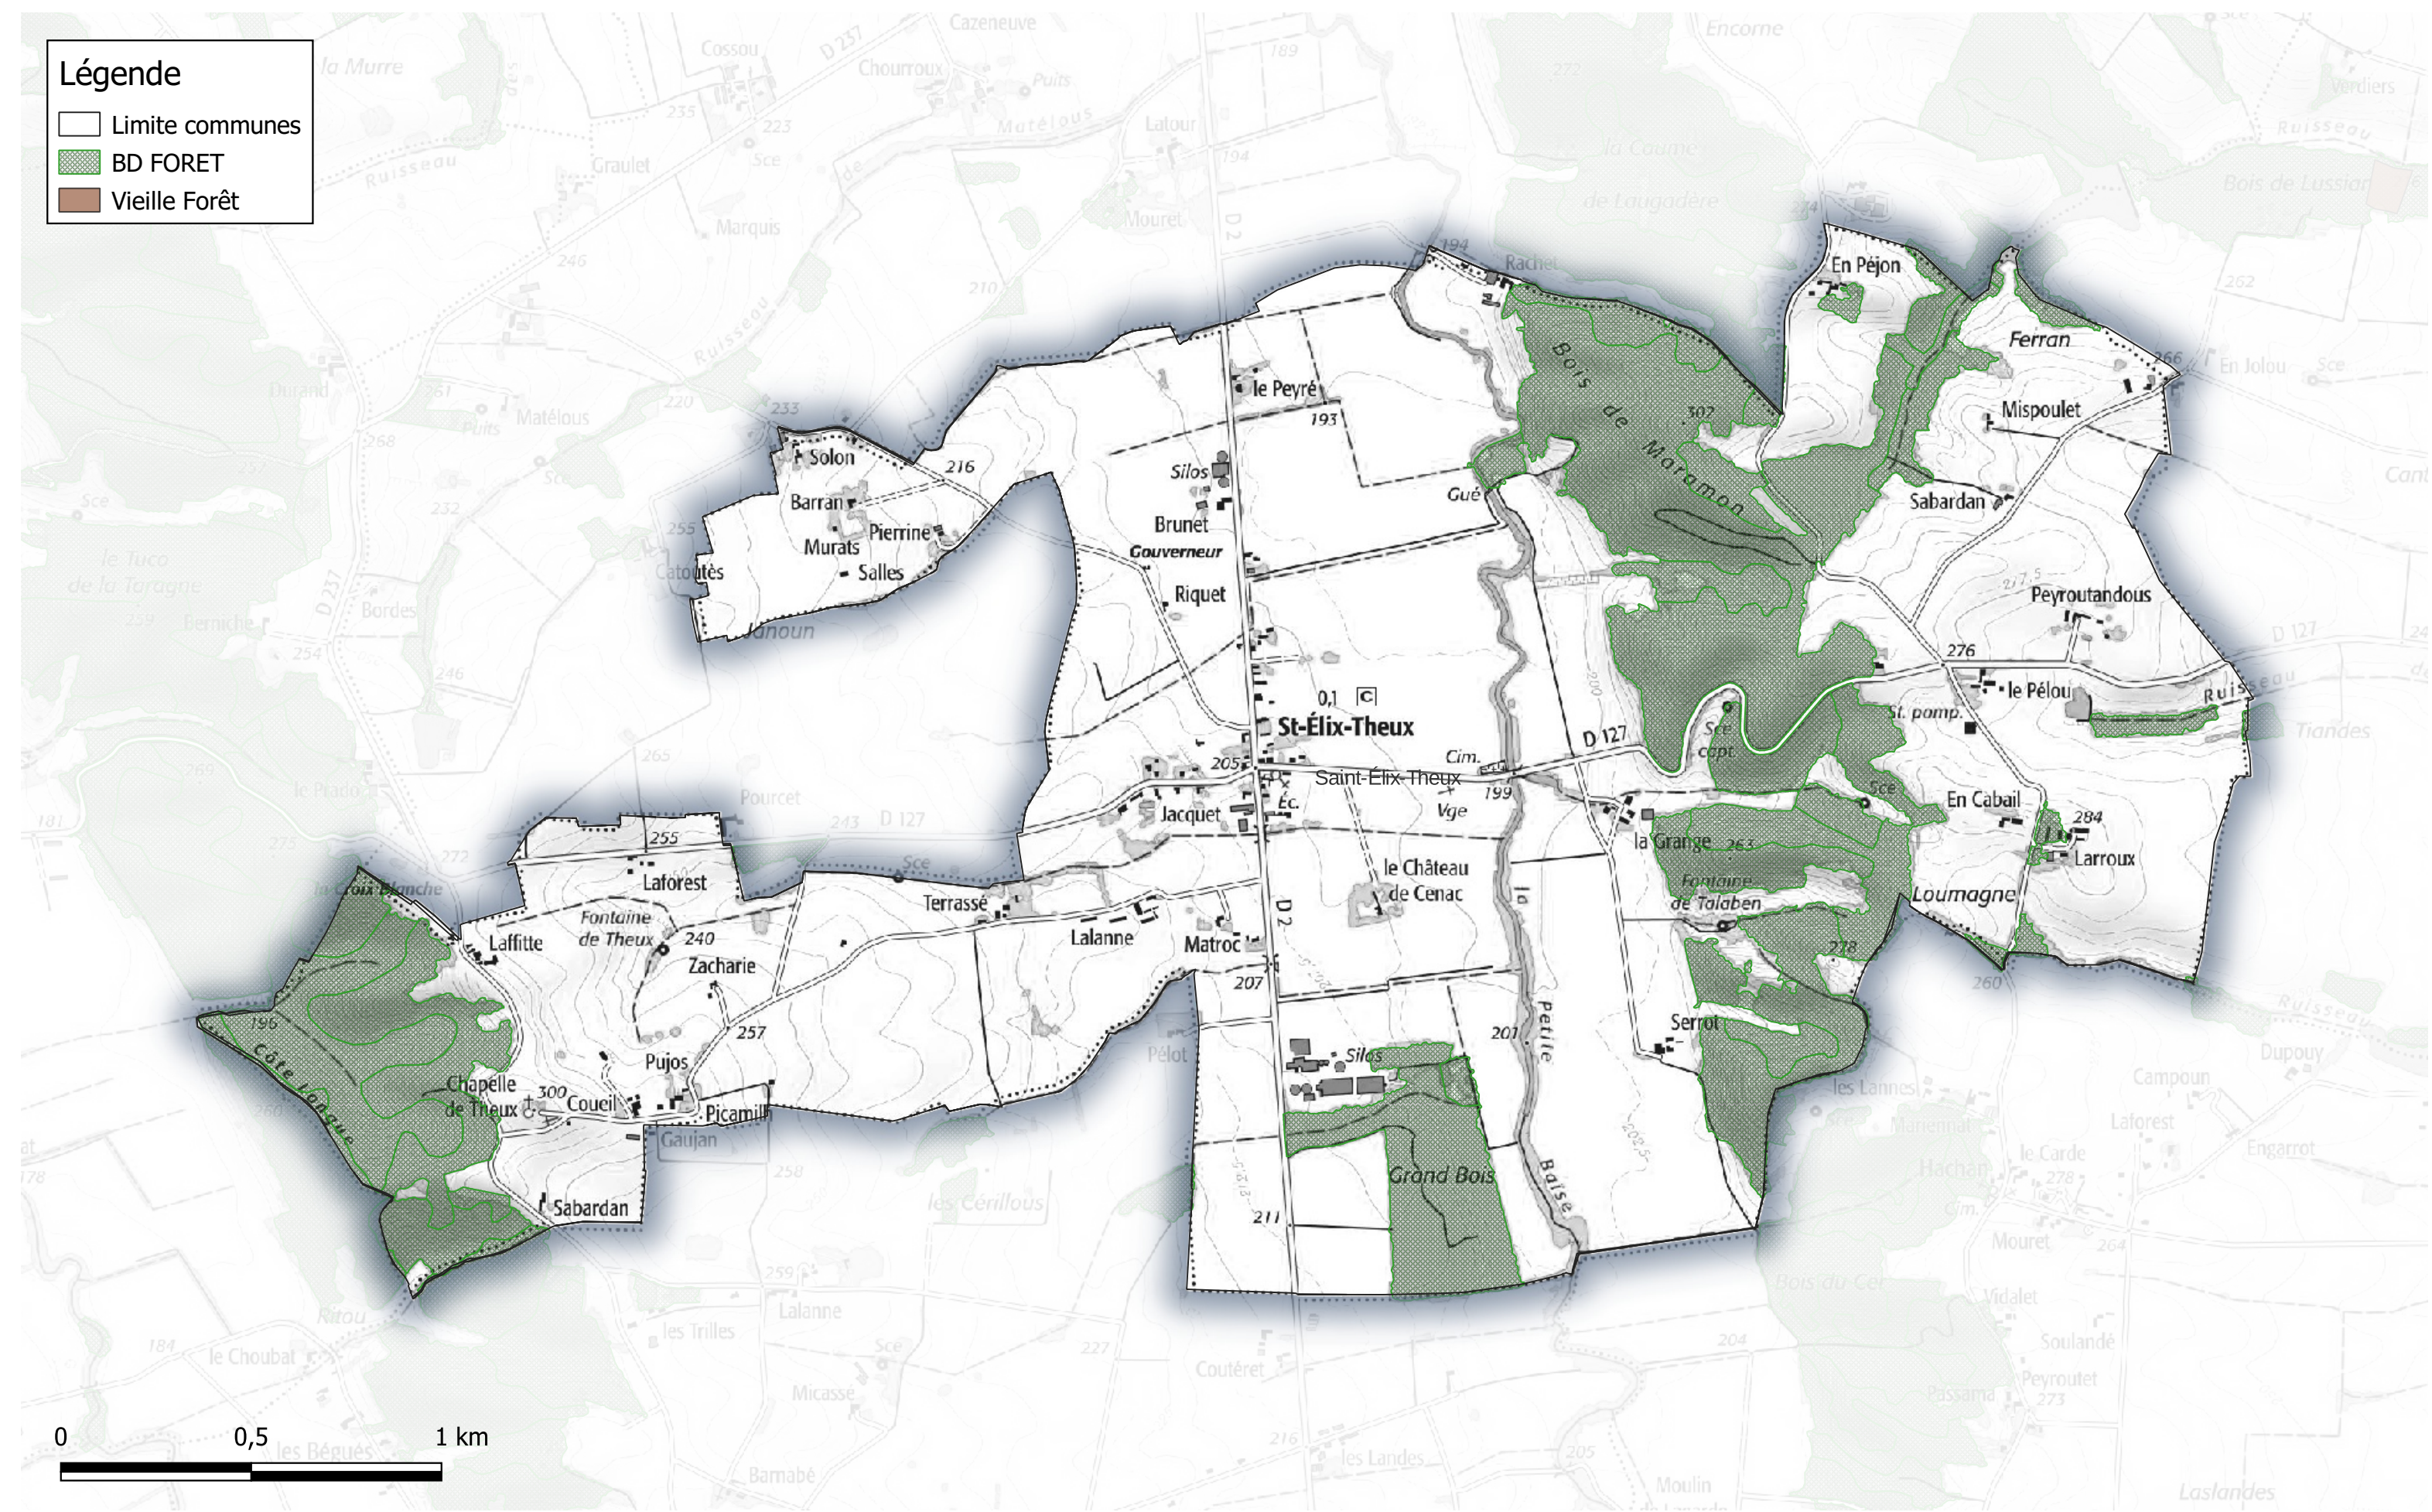

Commune de Sadeillan

Légende

- ▭ Limite communes
- ▨ BD FORET

BOISEMENTS de plus de 0.5 hectares et Vieilles Forêts Communauté de Communes Astarac Arros en Gascogne

Commune de Saint-Élix-Theux

Légende

- Limite communes
- ▨ BD FORET
- Vieille Forêt