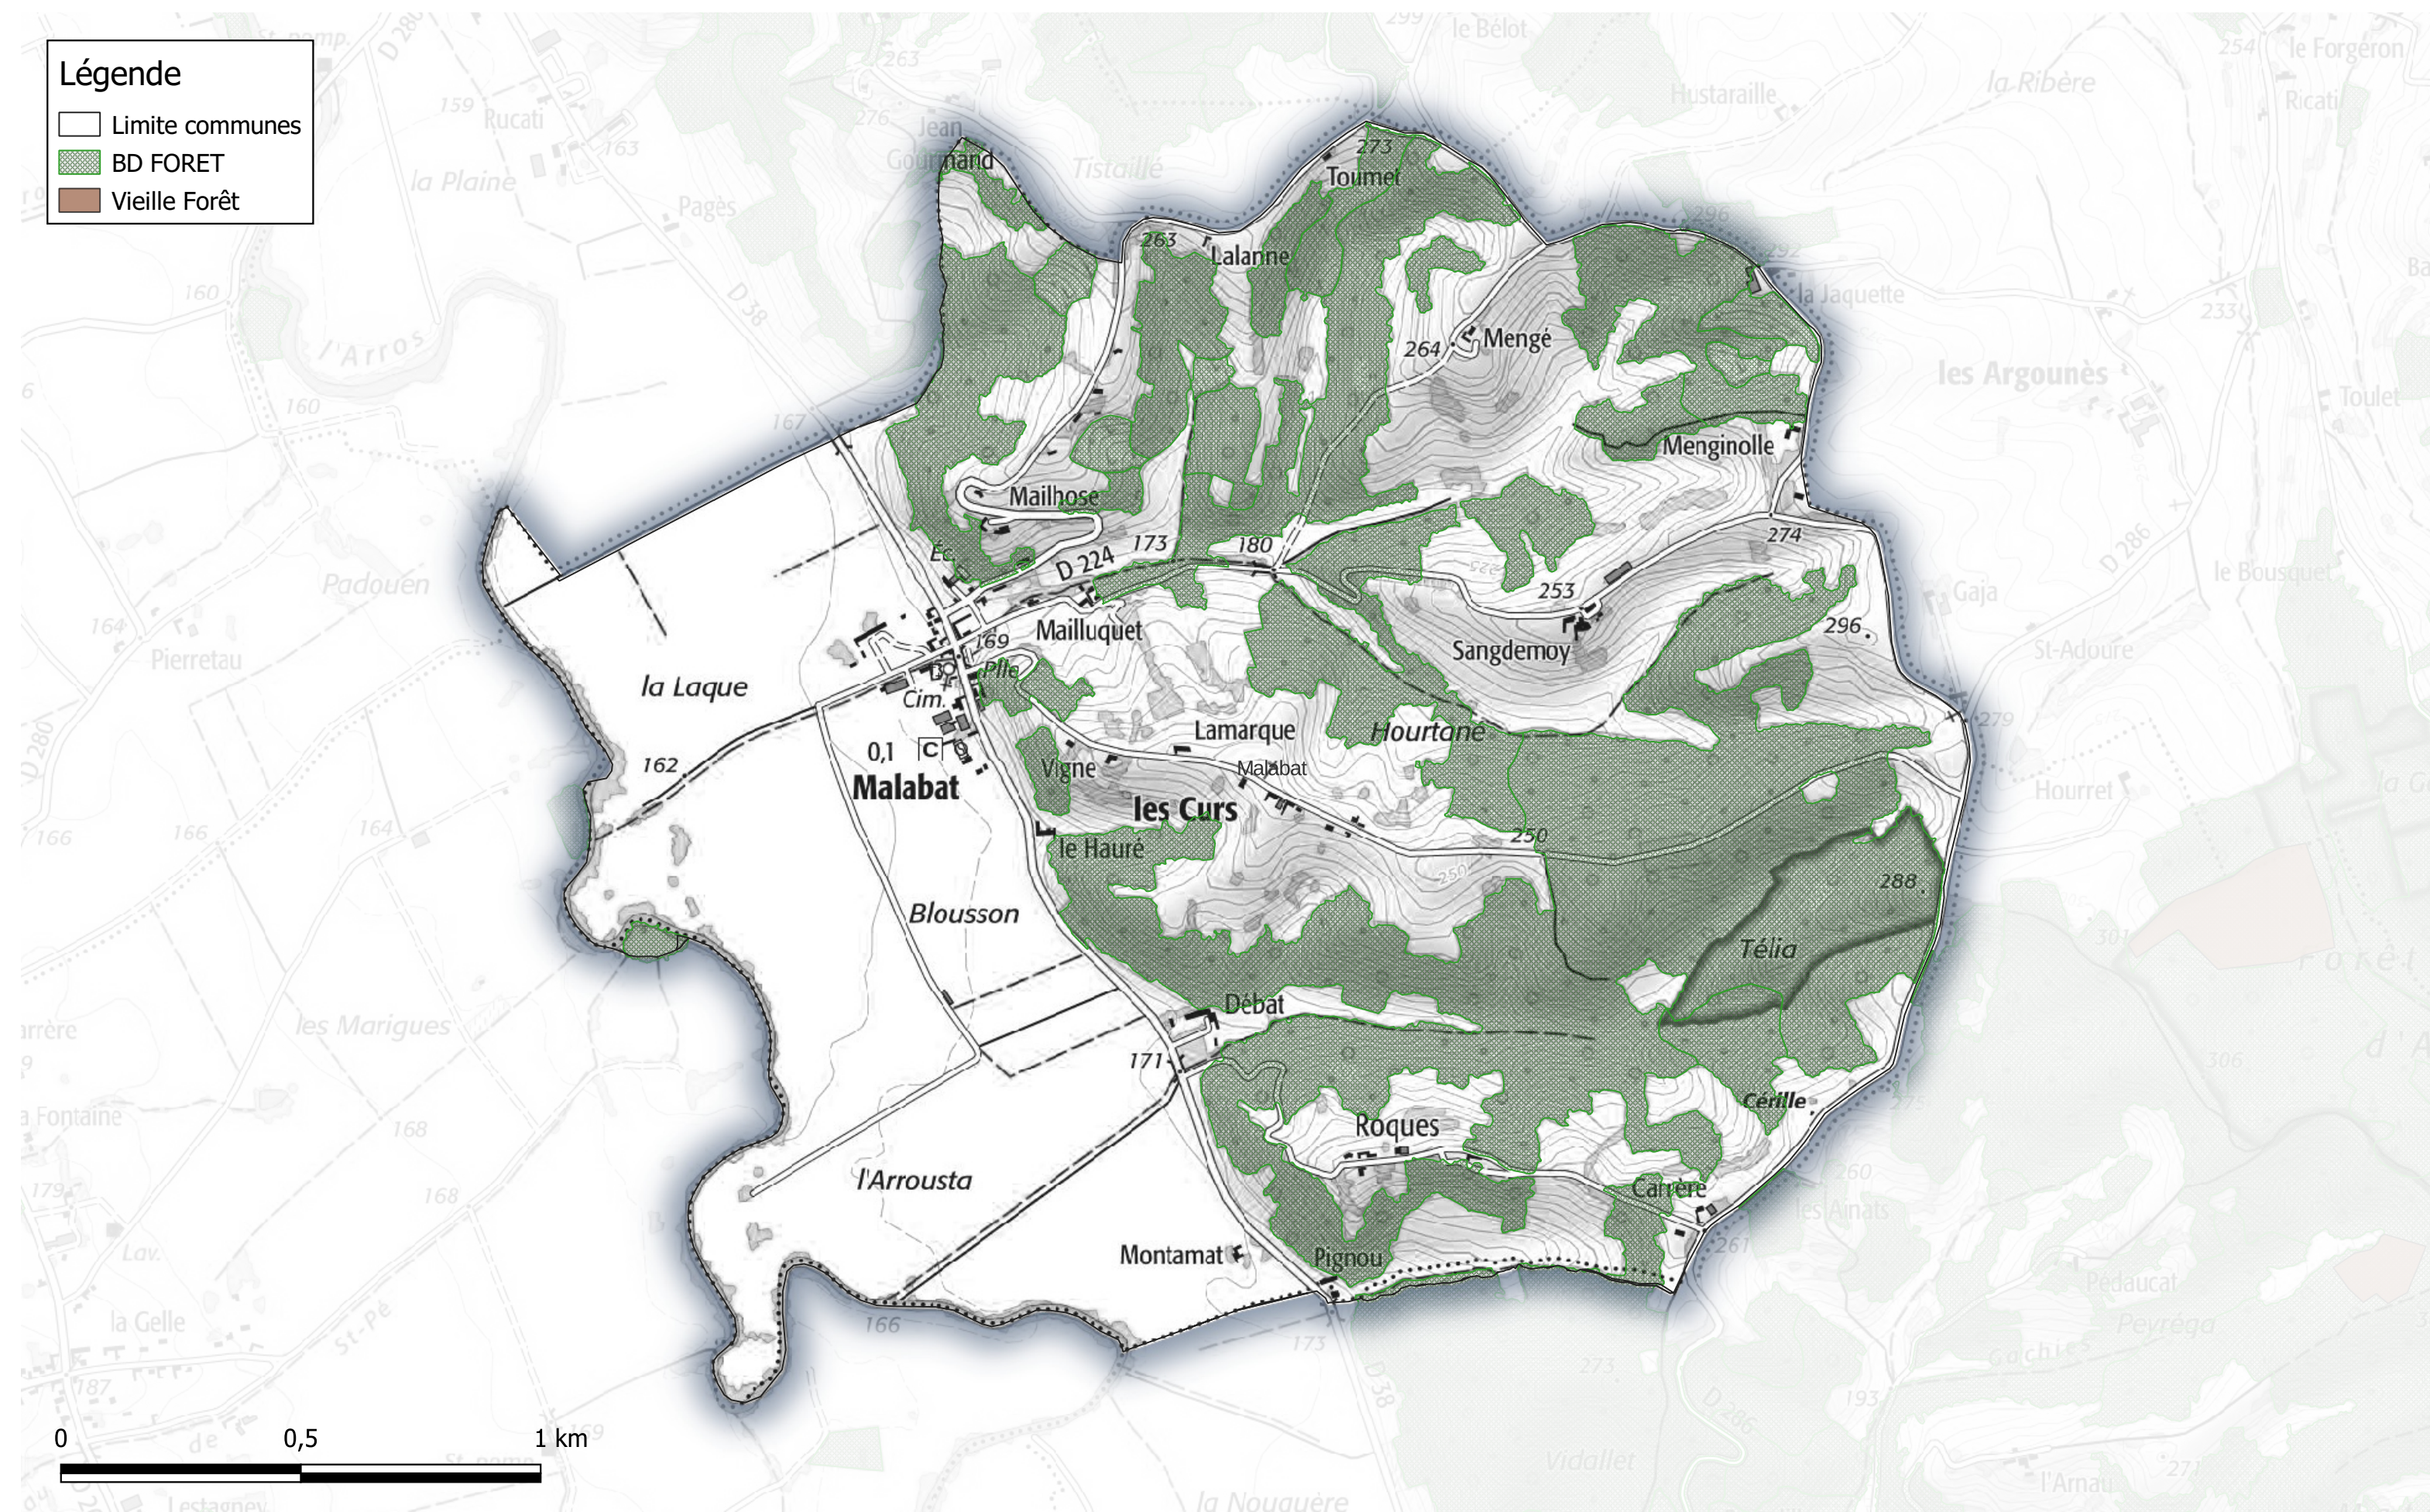

Légende

- Limite communes
- BD FORET
- Vieille Forêt

BOISEMENTS de plus de 0.5 hectares et Vieilles Forêts Communauté de Communes Astarac Arros en Gascogne

Commune de Loubersan

Légende

- Limite communes
- BD FORET

BOISEMENTS de plus de 0.5 hectares et Vieilles Forêts Communauté de Communes Astarac Arros en Gascogne

Commune de Malabat

Légende

- Limite communes
- BD FORET
- Vieille Forêt

BOISEMENTS de plus de 0.5 hectares et Vieilles Forêts Communauté de Communes Astarac Arros en Gascogne