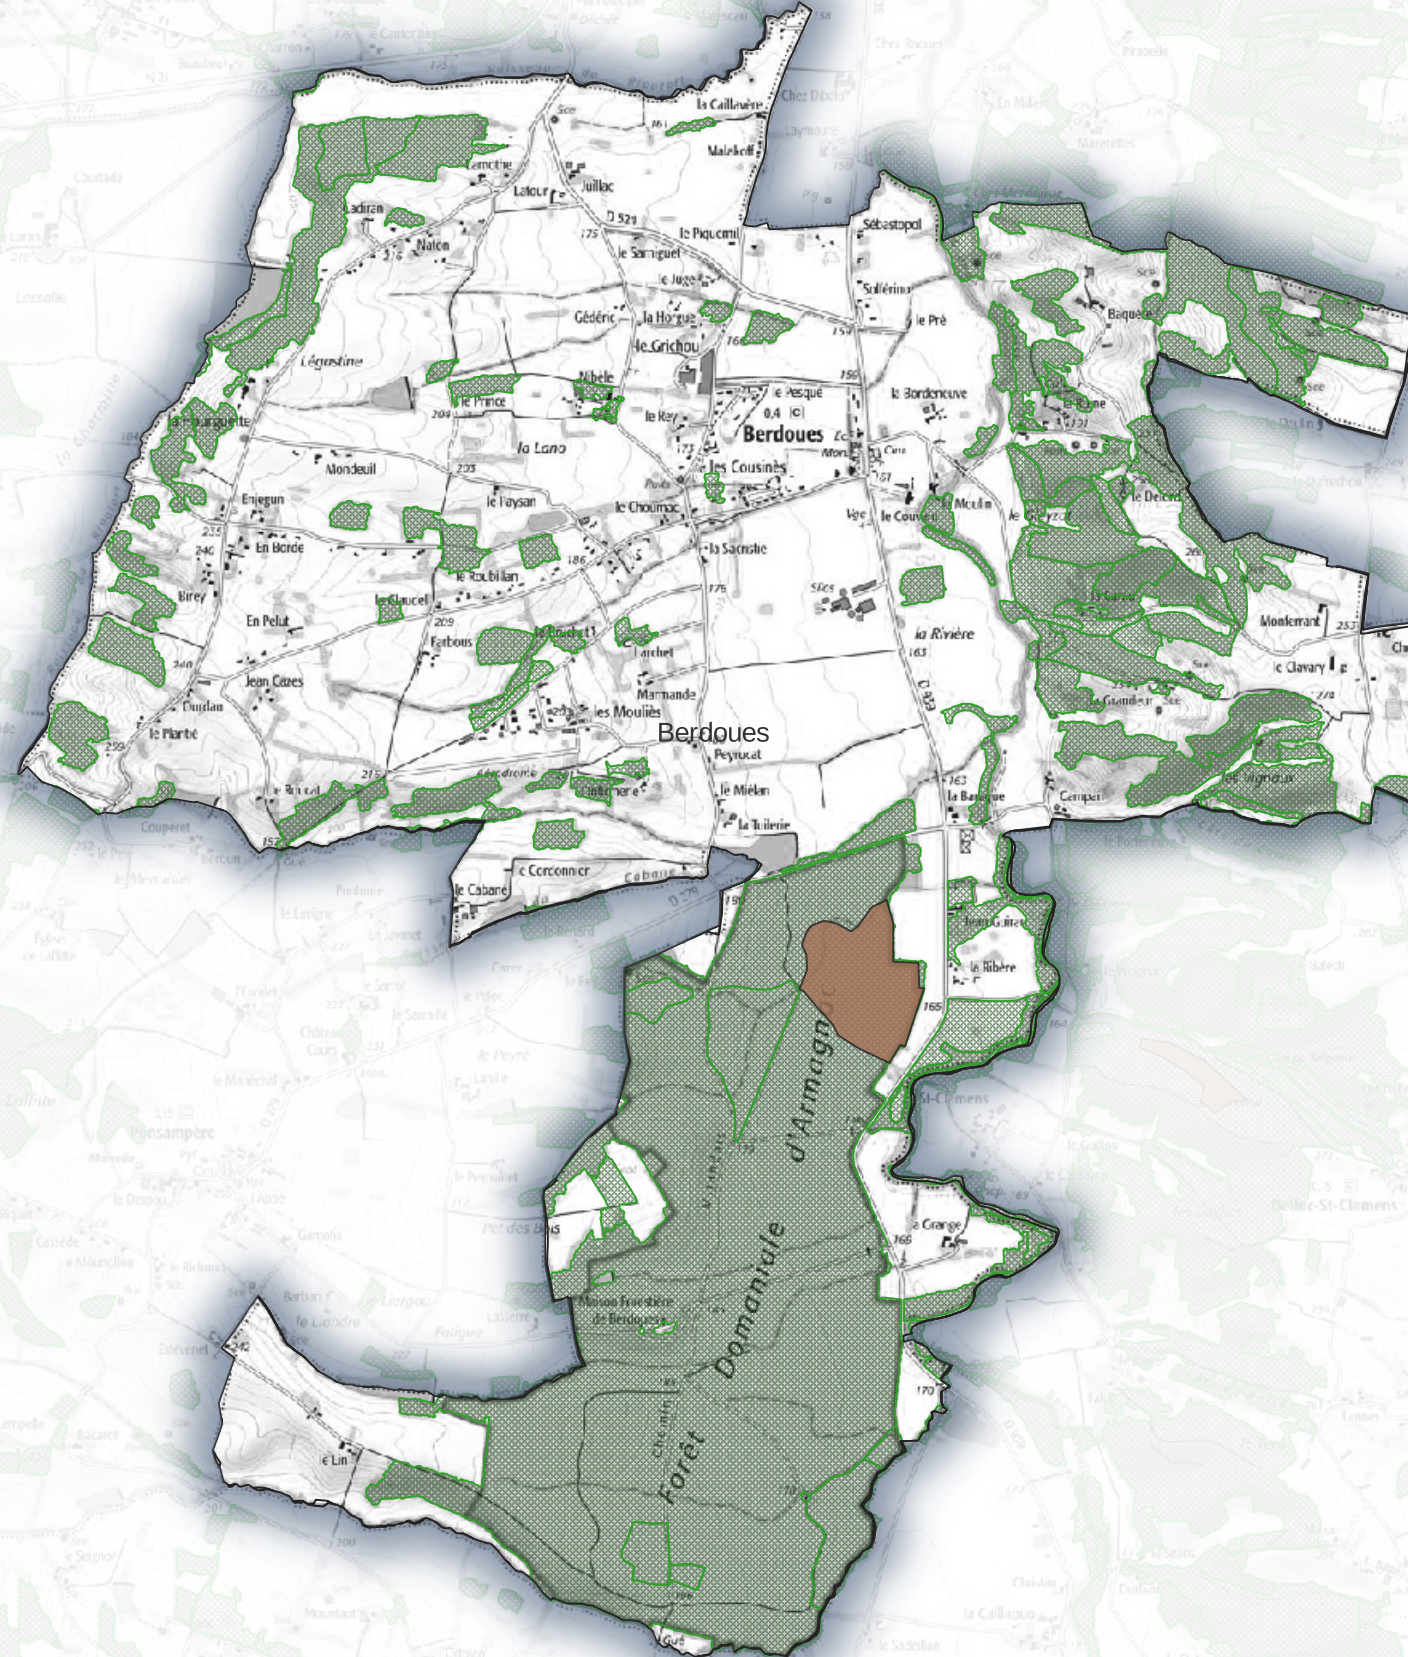

- Limite communes
- BD FORET
- Vieille Forêt

BOISEMENTS de plus de 0.5 hectares et Vieilles Forêts Communauté de Communes Astarac Arros en Gascogne

Commune de Beccas

Légende

- Limite communes
- BD FORET

BOISEMENTS de plus de 0.5 hectares et Vieilles Forêts Communauté de Communes Astarac Arros en Gascogne

Commune de Belloc-Saint-Clamens

Légende

- Limite communes
- ▨ BD FORET
- Vieille Forêt

BOISEMENTS de plus de 0.5 hectares et Vieilles Forêts Communauté de Communes Astarac Arros en Gascogne

Commune de Berdoues

Légende

- Limite communes
- ▨ BD FORET
- Vieille Forêt

BOISEMENTS de plus de 0.5 hectares et Vieilles Forêts Communauté de Communes Astarac Arros en Gascogne

Commune de Betplan

Légende

- Limite communes
- BD FORET
- Vieille Forêt