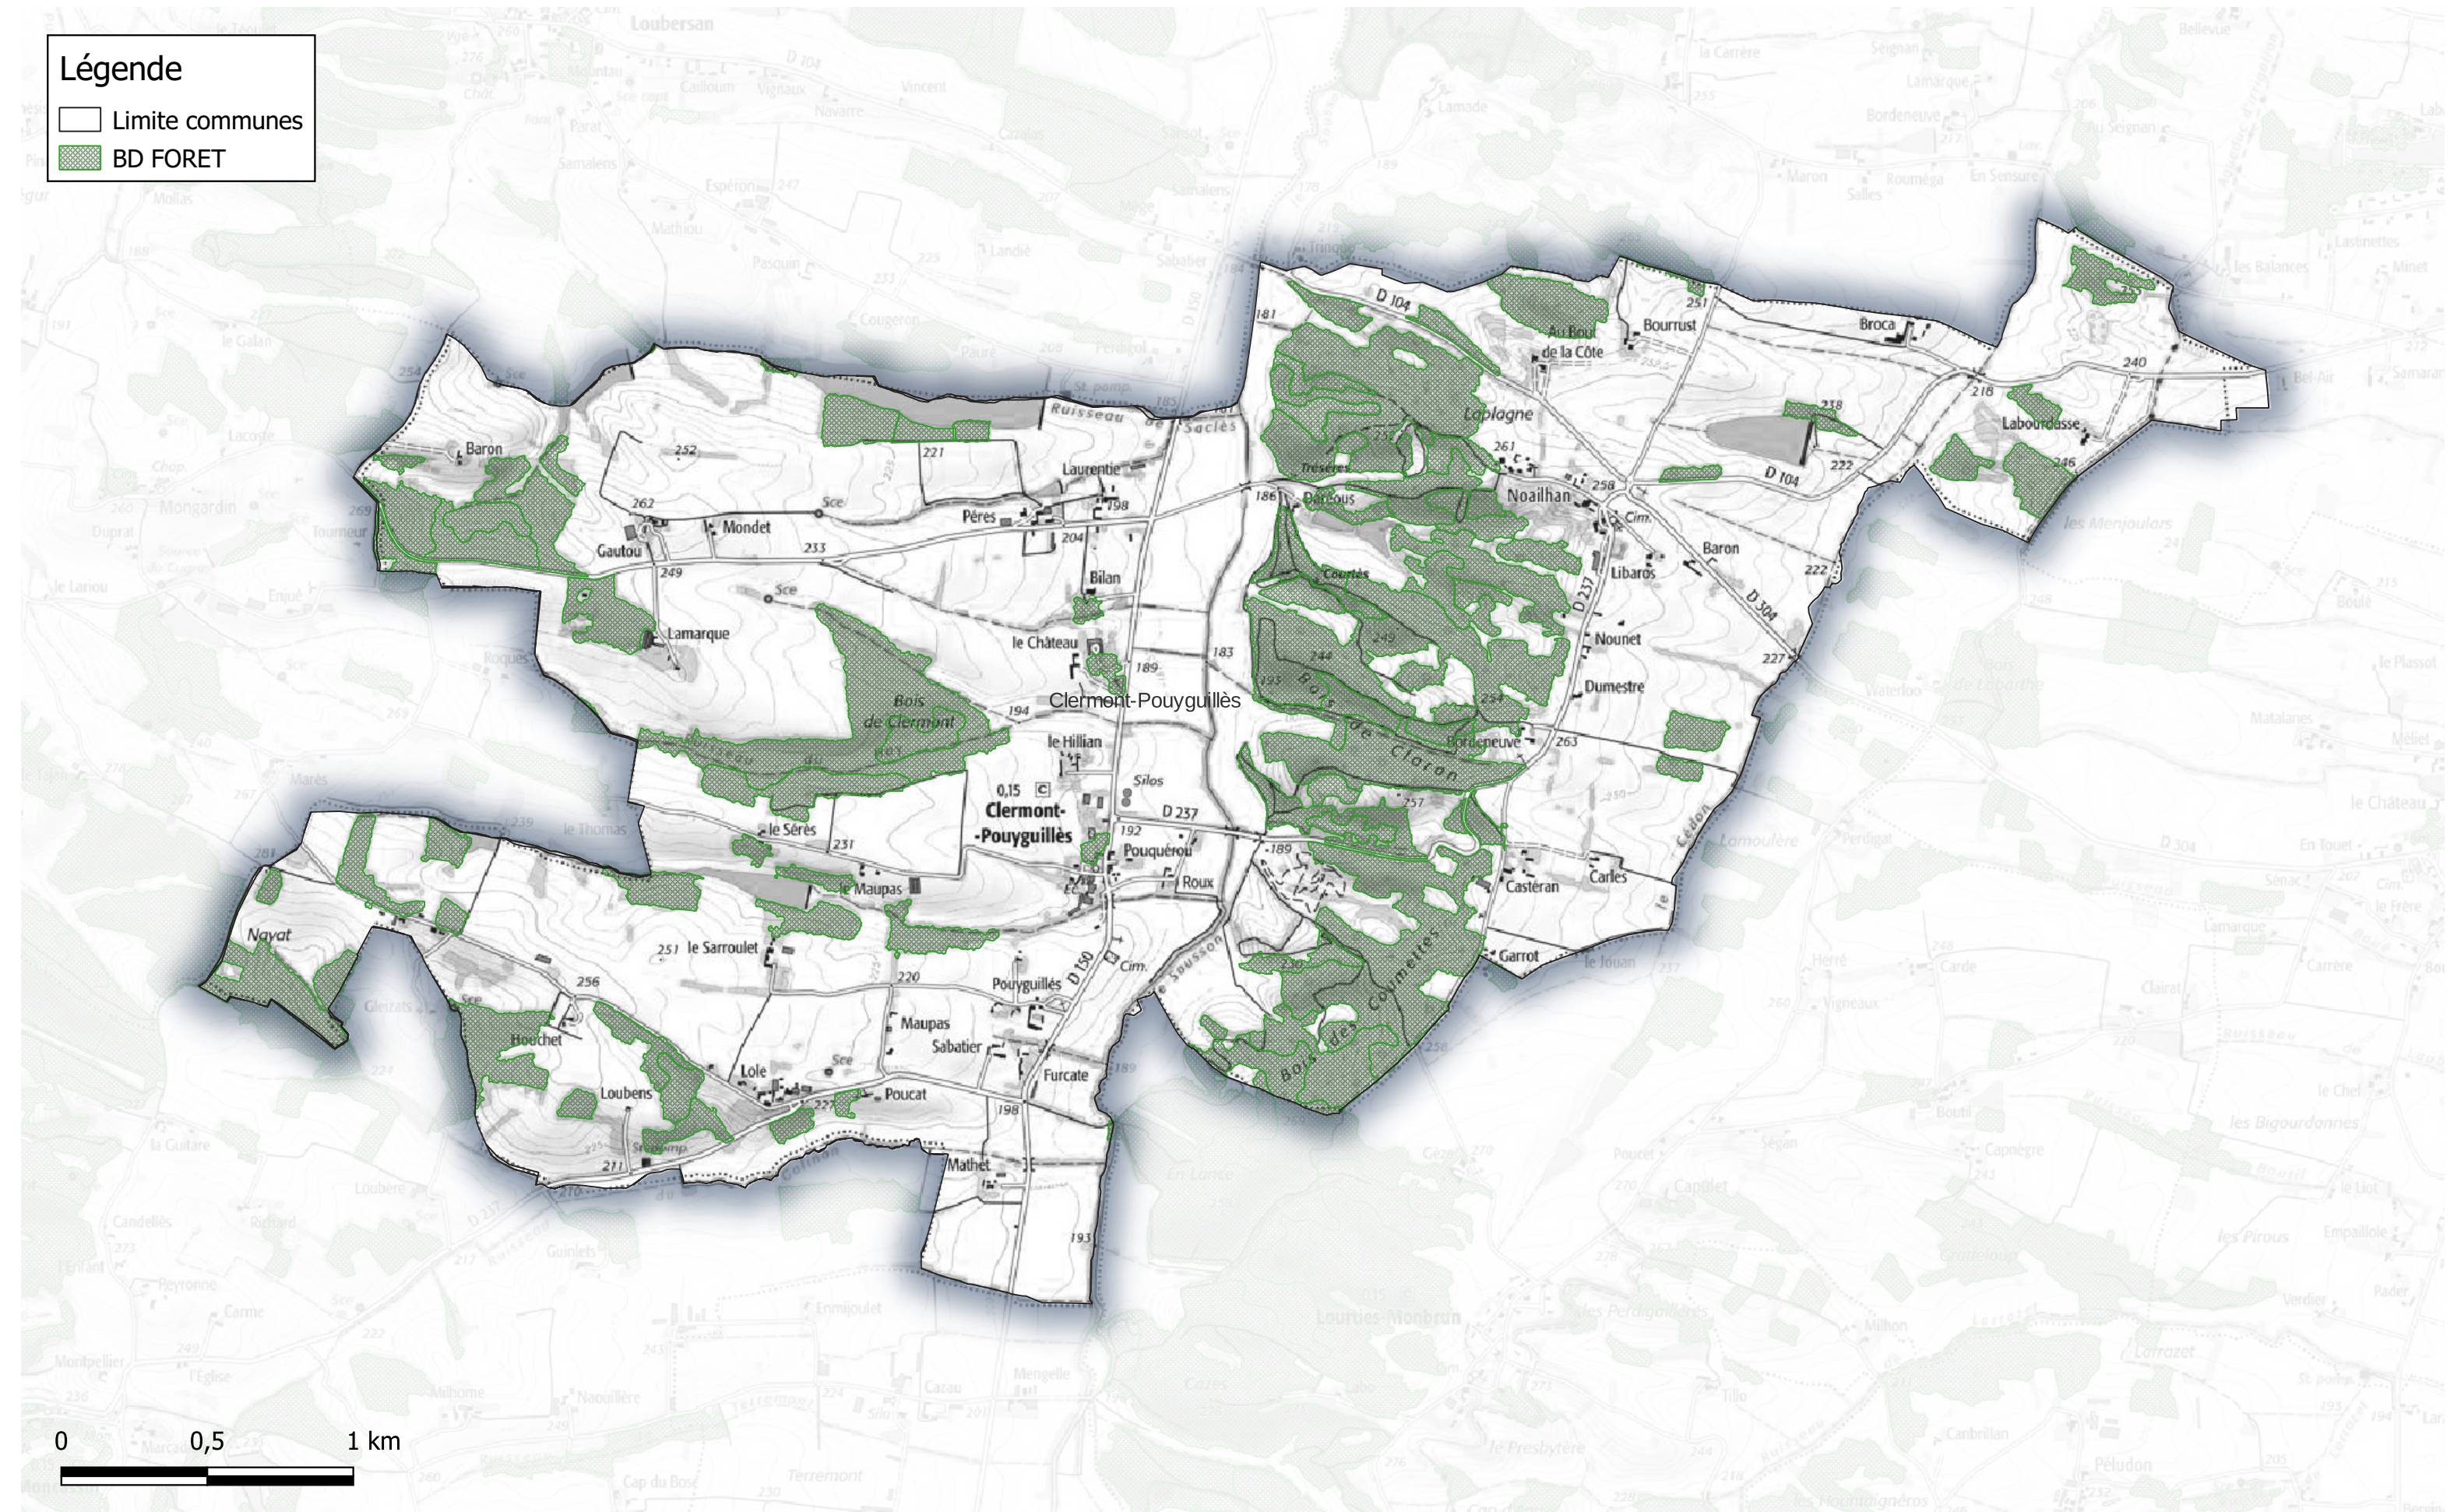

BOISEMENTS de plus de 0.5 hectares et Vieilles Forêts Communauté de Communes Astarac Arros en Gascogne

Commune de Clermont-Pouyguillès

Légende

- Limite communes
- BD FORET