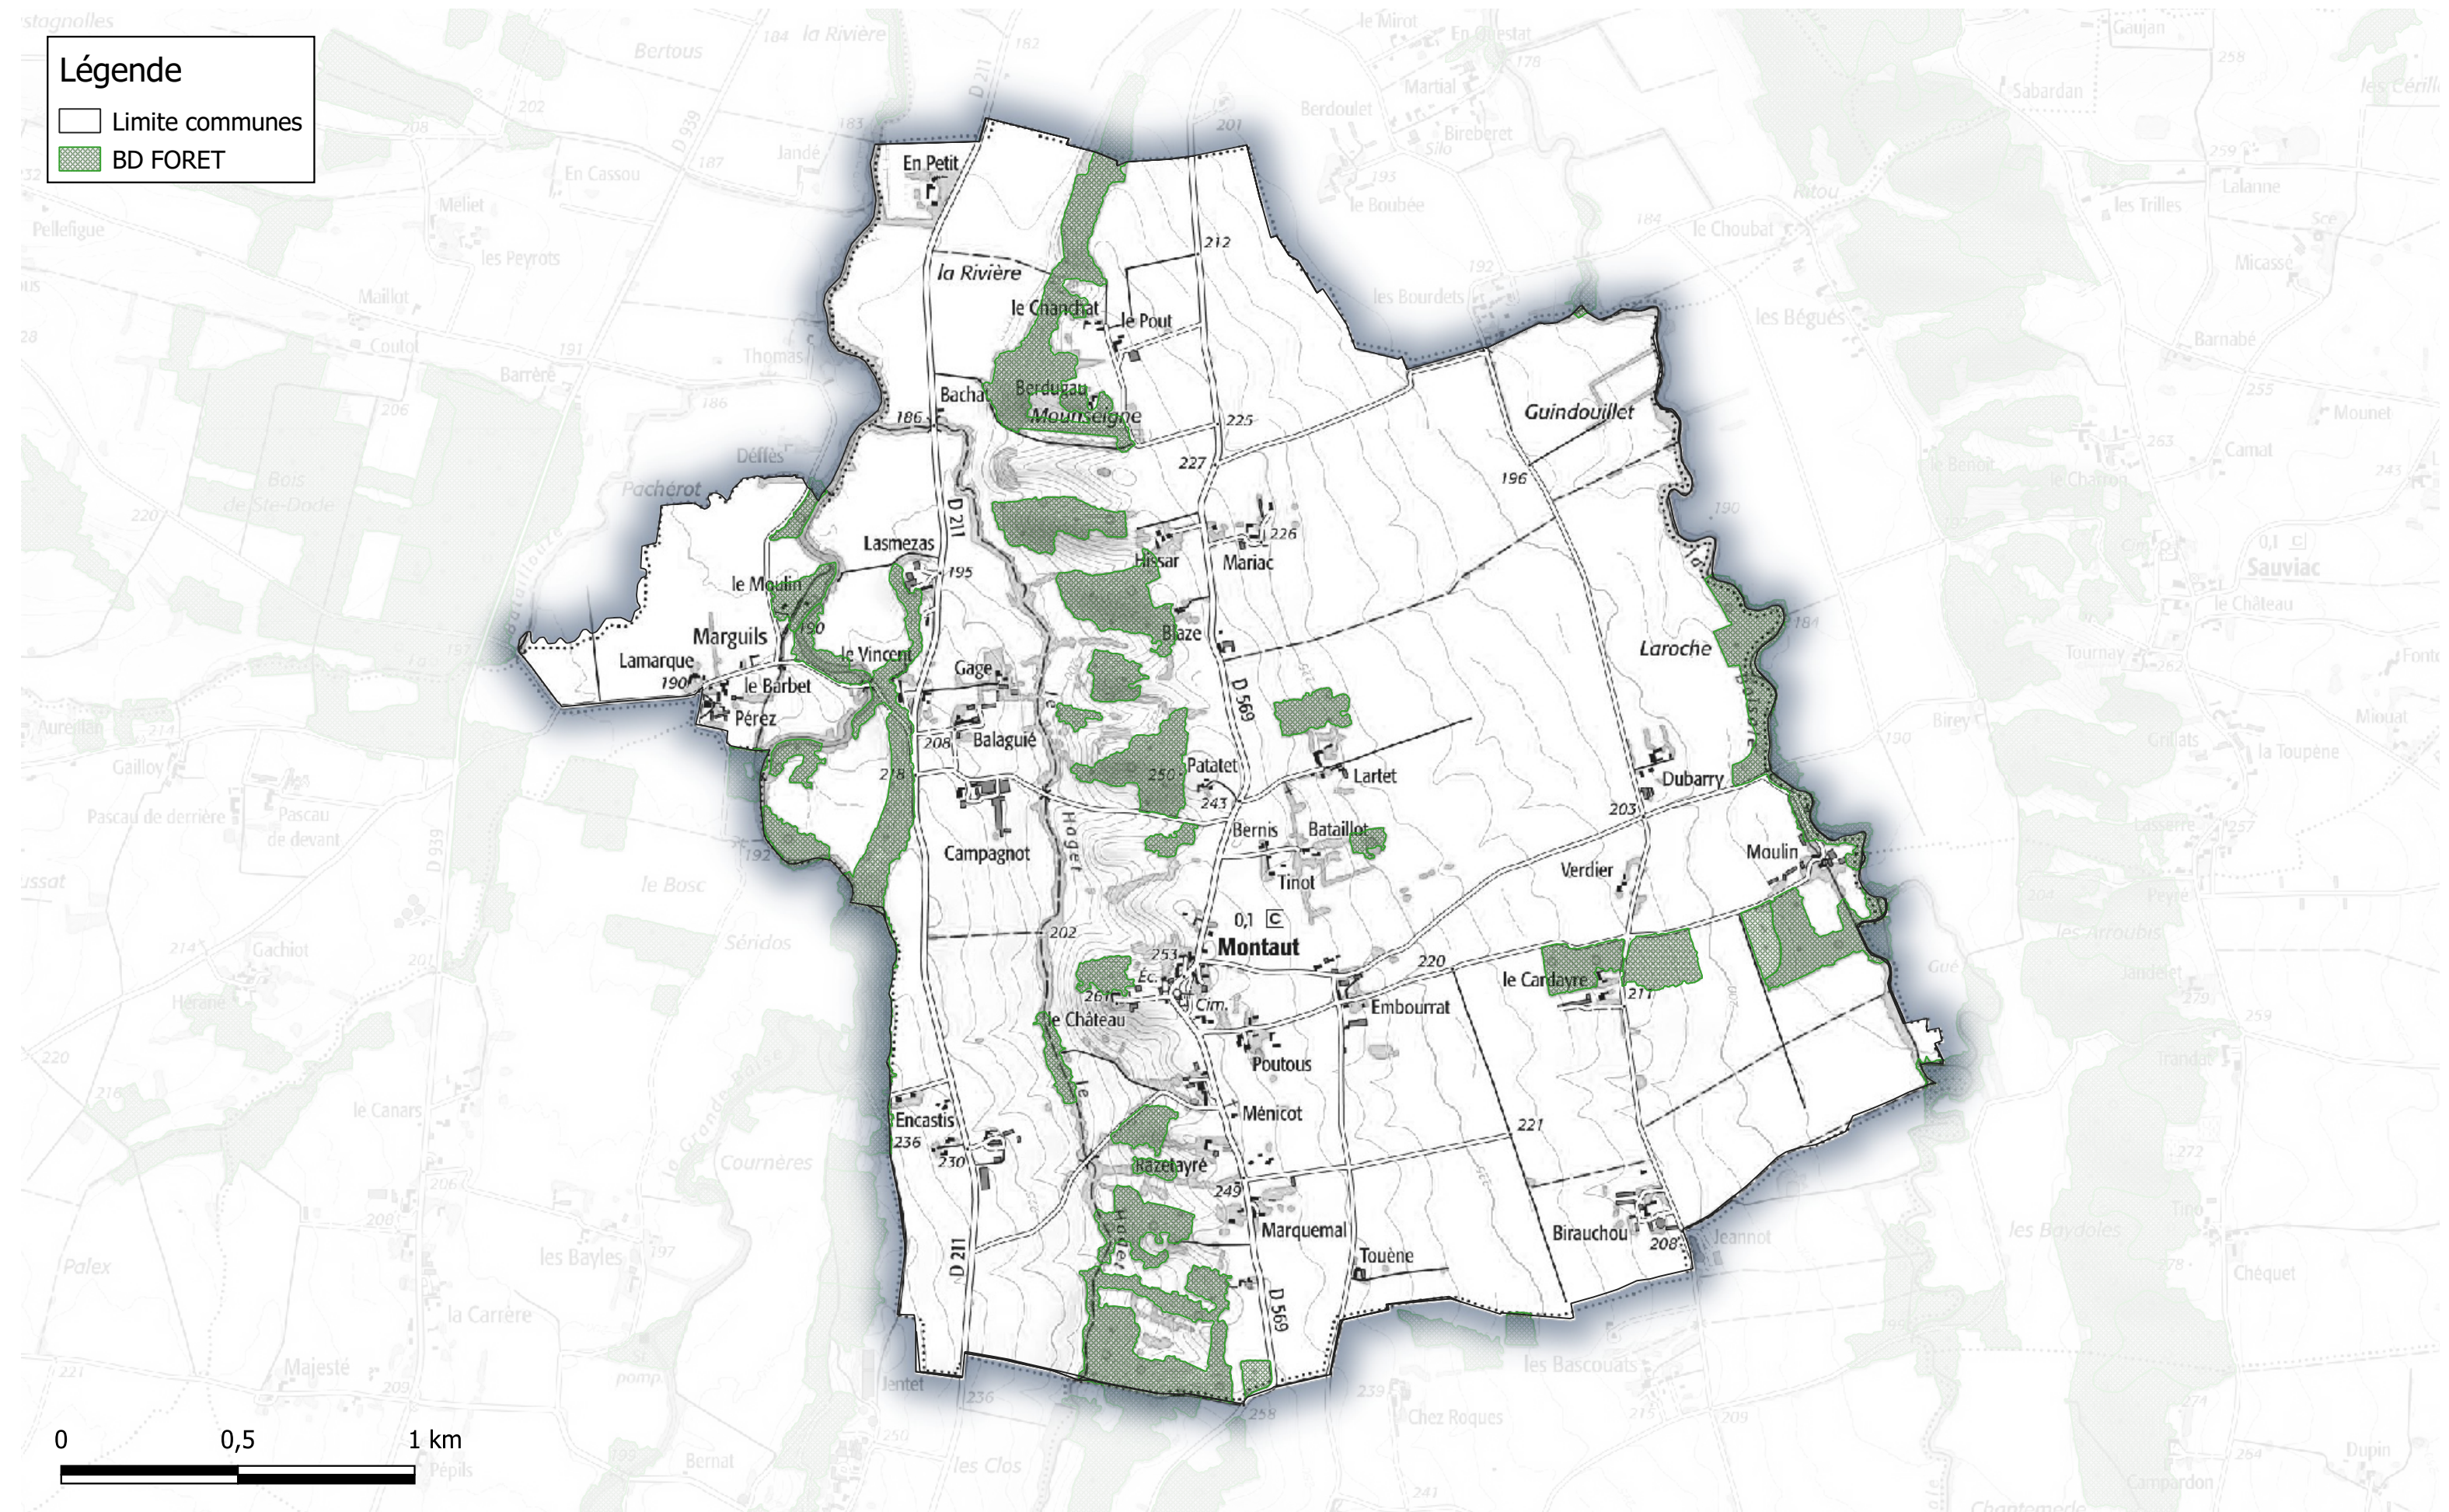

BOISEMENTS de plus de 0.5 hectares et Vieilles Forêts Communauté de Communes Astarac Arros en Gascogne

Commune de Mont-de-Marrast

Légende

- Limite communes
- BD FORET

BOISEMENTS de plus de 0.5 hectares et Vieilles Forêts Communauté de Communes Astarac Arros en Gascogne

Commune de Montaut

Légende

- Limite communes
- BD FORET

BOISEMENTS de plus de 0.5 hectares et Vieilles Forêts Communauté de Communes Astarac Arros en Gascogne

Commune de Montégut-Arros

Légende

- Limite communes
- ▨ BD FORET
- Vieille Forêt