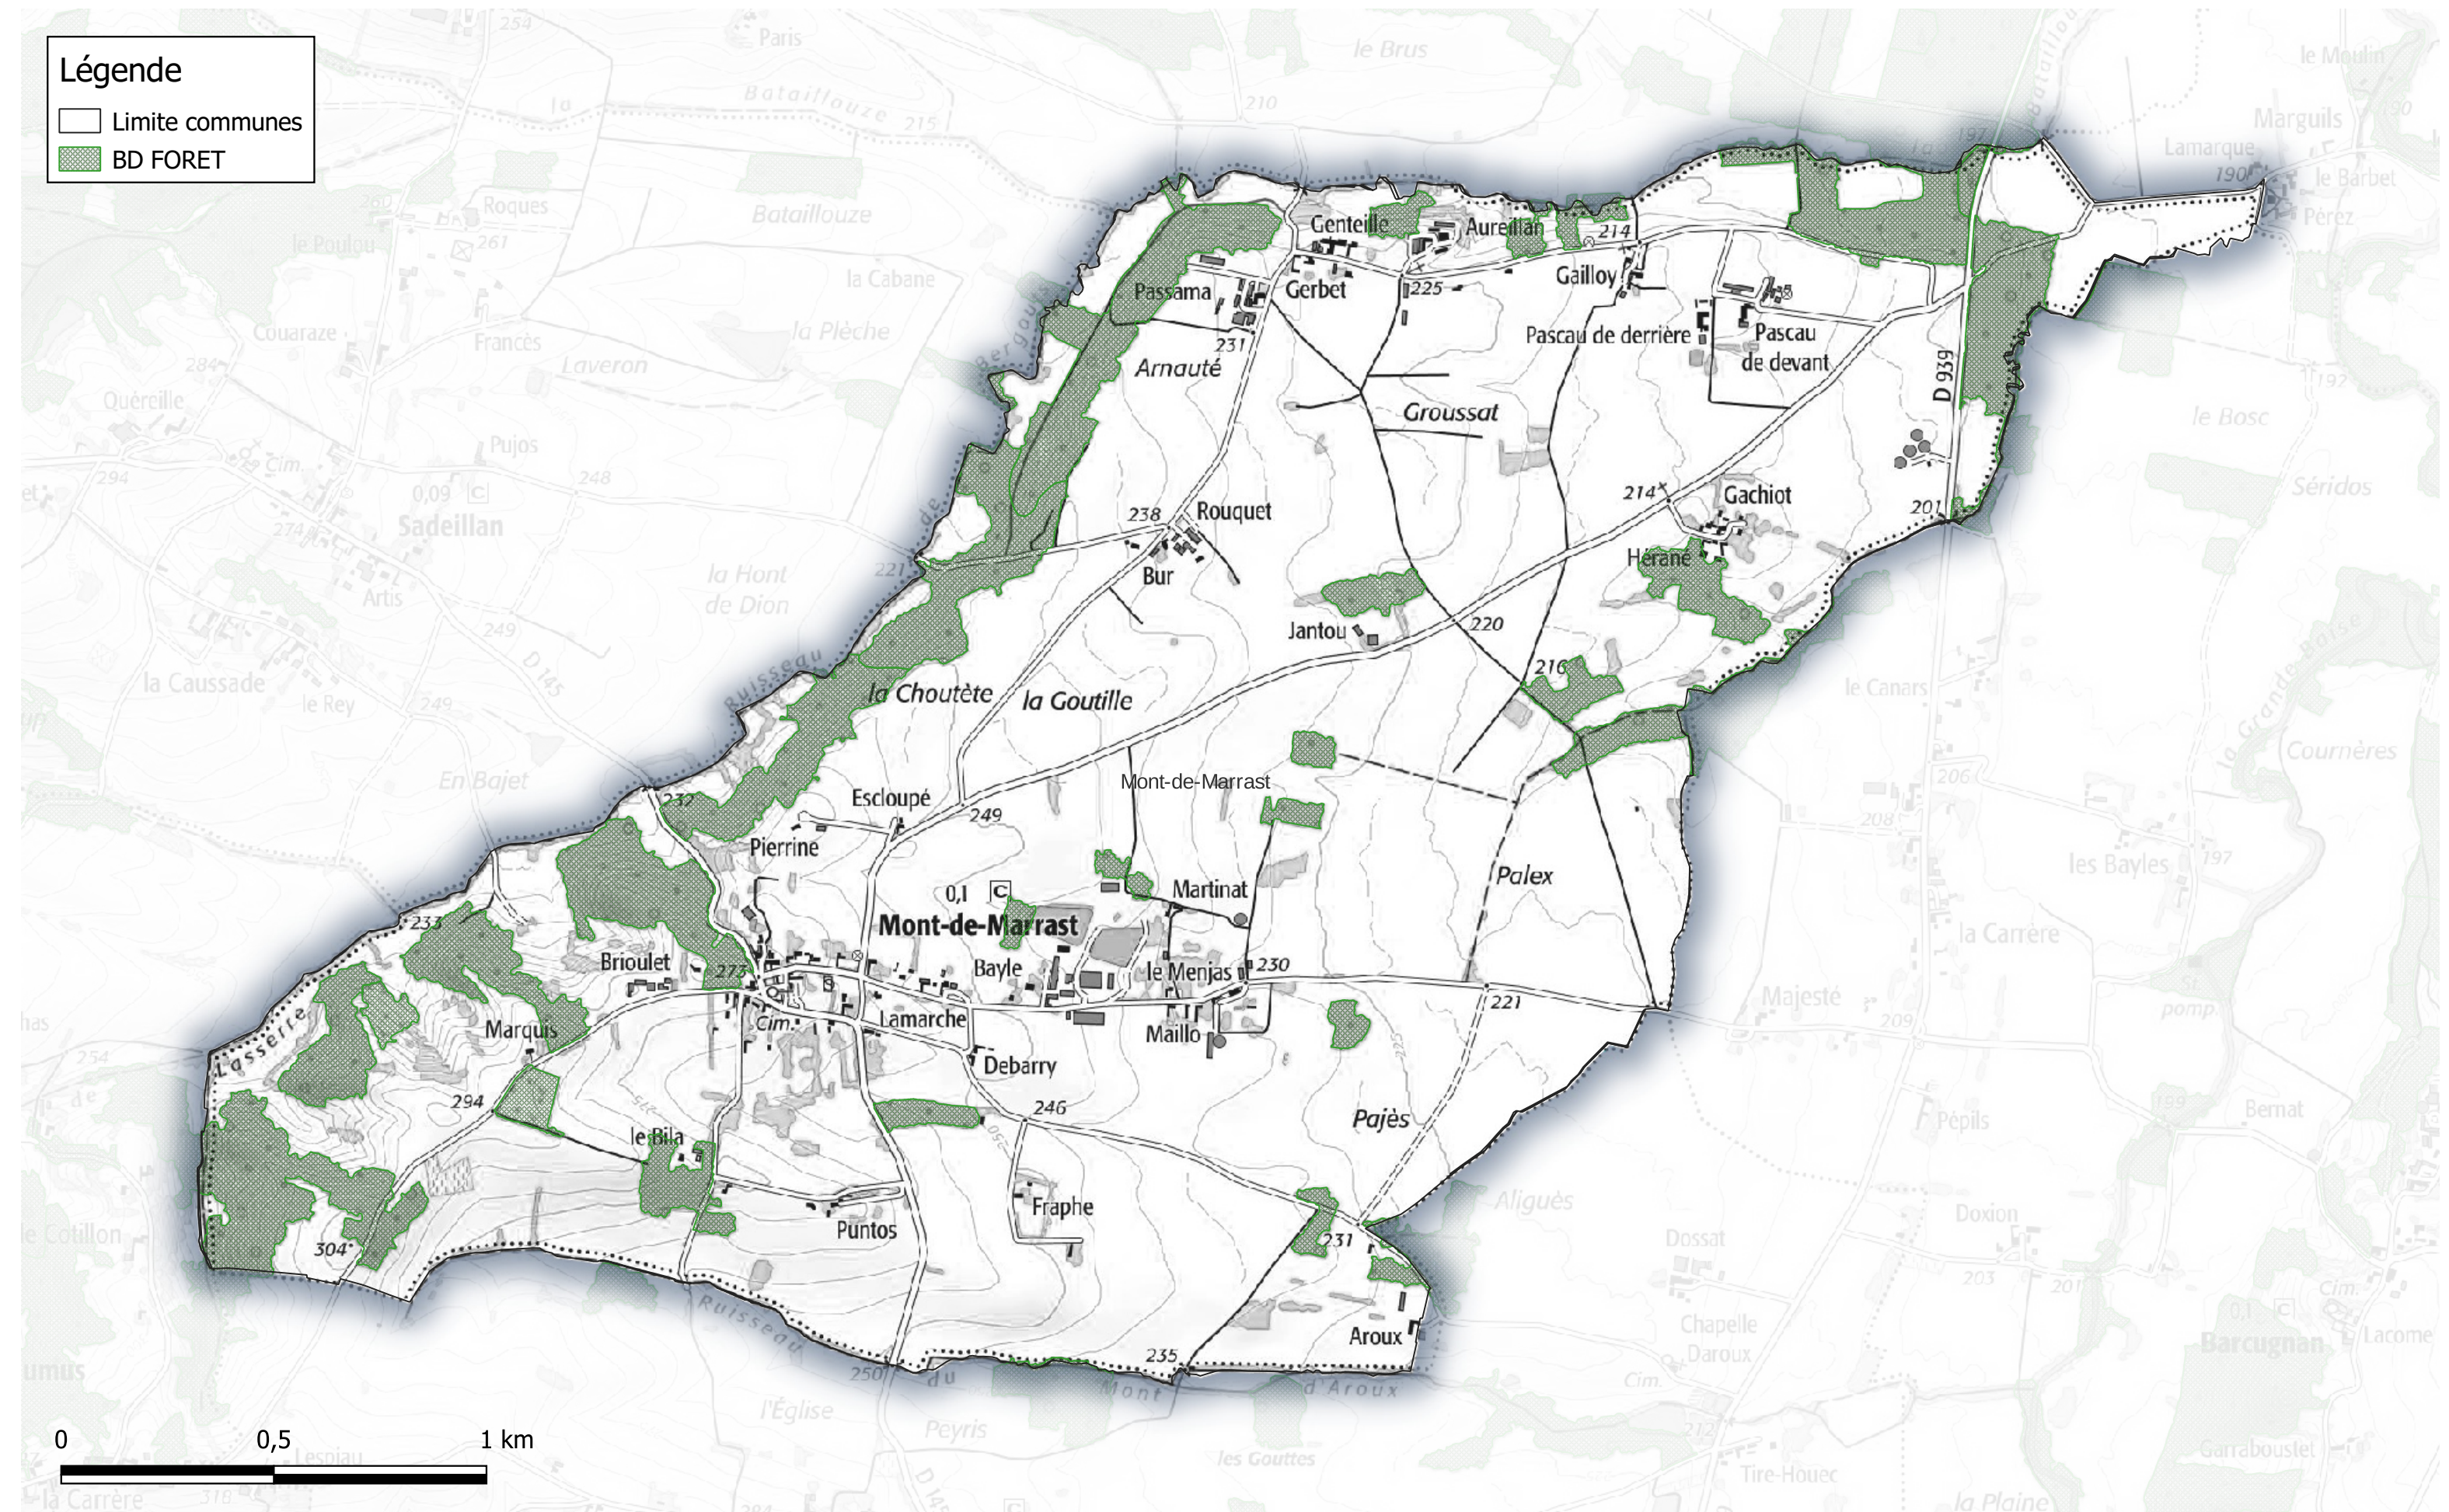

BOISEMENTS de plus de 0.5 hectares et Vieilles Forêts Communauté de Communes Astarac Arros en Gascogne

Commune de Mont-de-Marrast

Légende

- Limite communes
- BD FORET