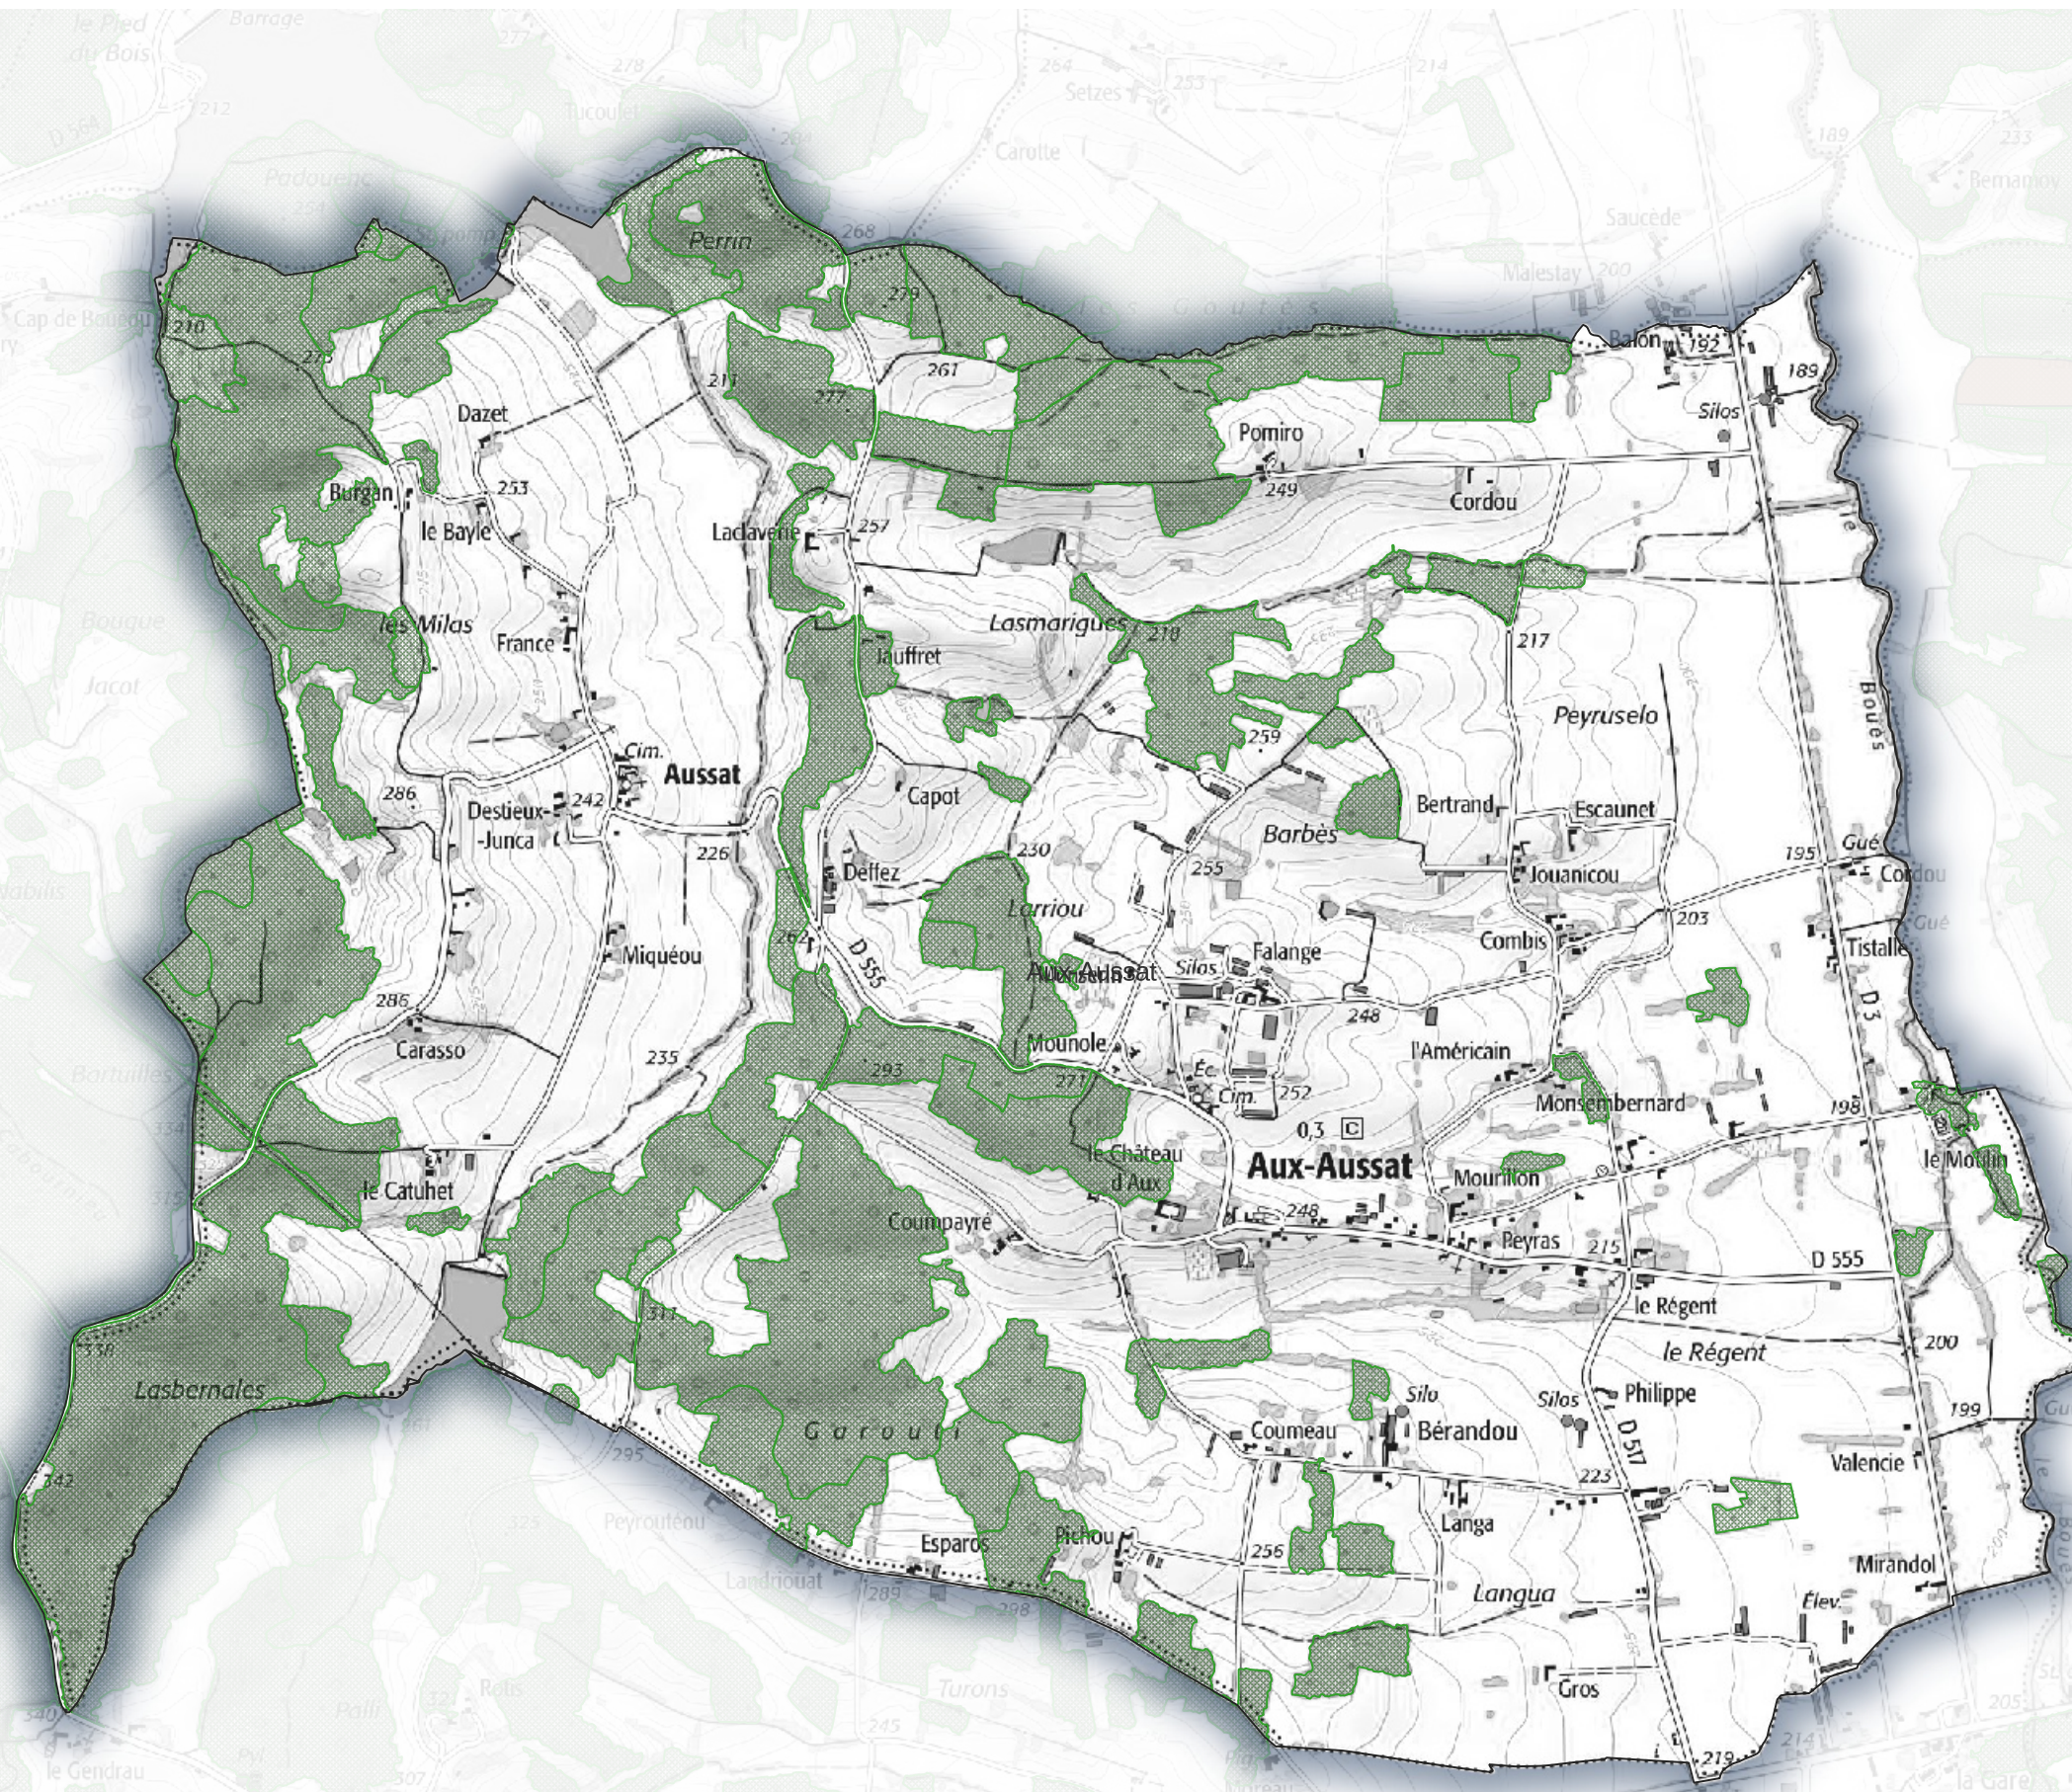

BOISEMENTS de plus de 0.5 hectares et Vieilles Forêts Communauté de Communes Astarac Arros en Gascogne

Commune de Aux-Aussat

Légende

- Limite communes
- ▨ BD FORET
- Vieille Forêt

BOISEMENTS de plus de 0.5 hectares et Vieilles Forêts Communauté de Communes Astarac Arros en Gascogne

Commune de Barcugnan

Légende

- Limite communes
- ▨ BD FORET
- Vieille Forêt

BOISEMENTS de plus de 0.5 hectares et Vieilles Forêts Communauté de Communes Astarac Arros en Gascogne

Commune de Bazugues

Légende