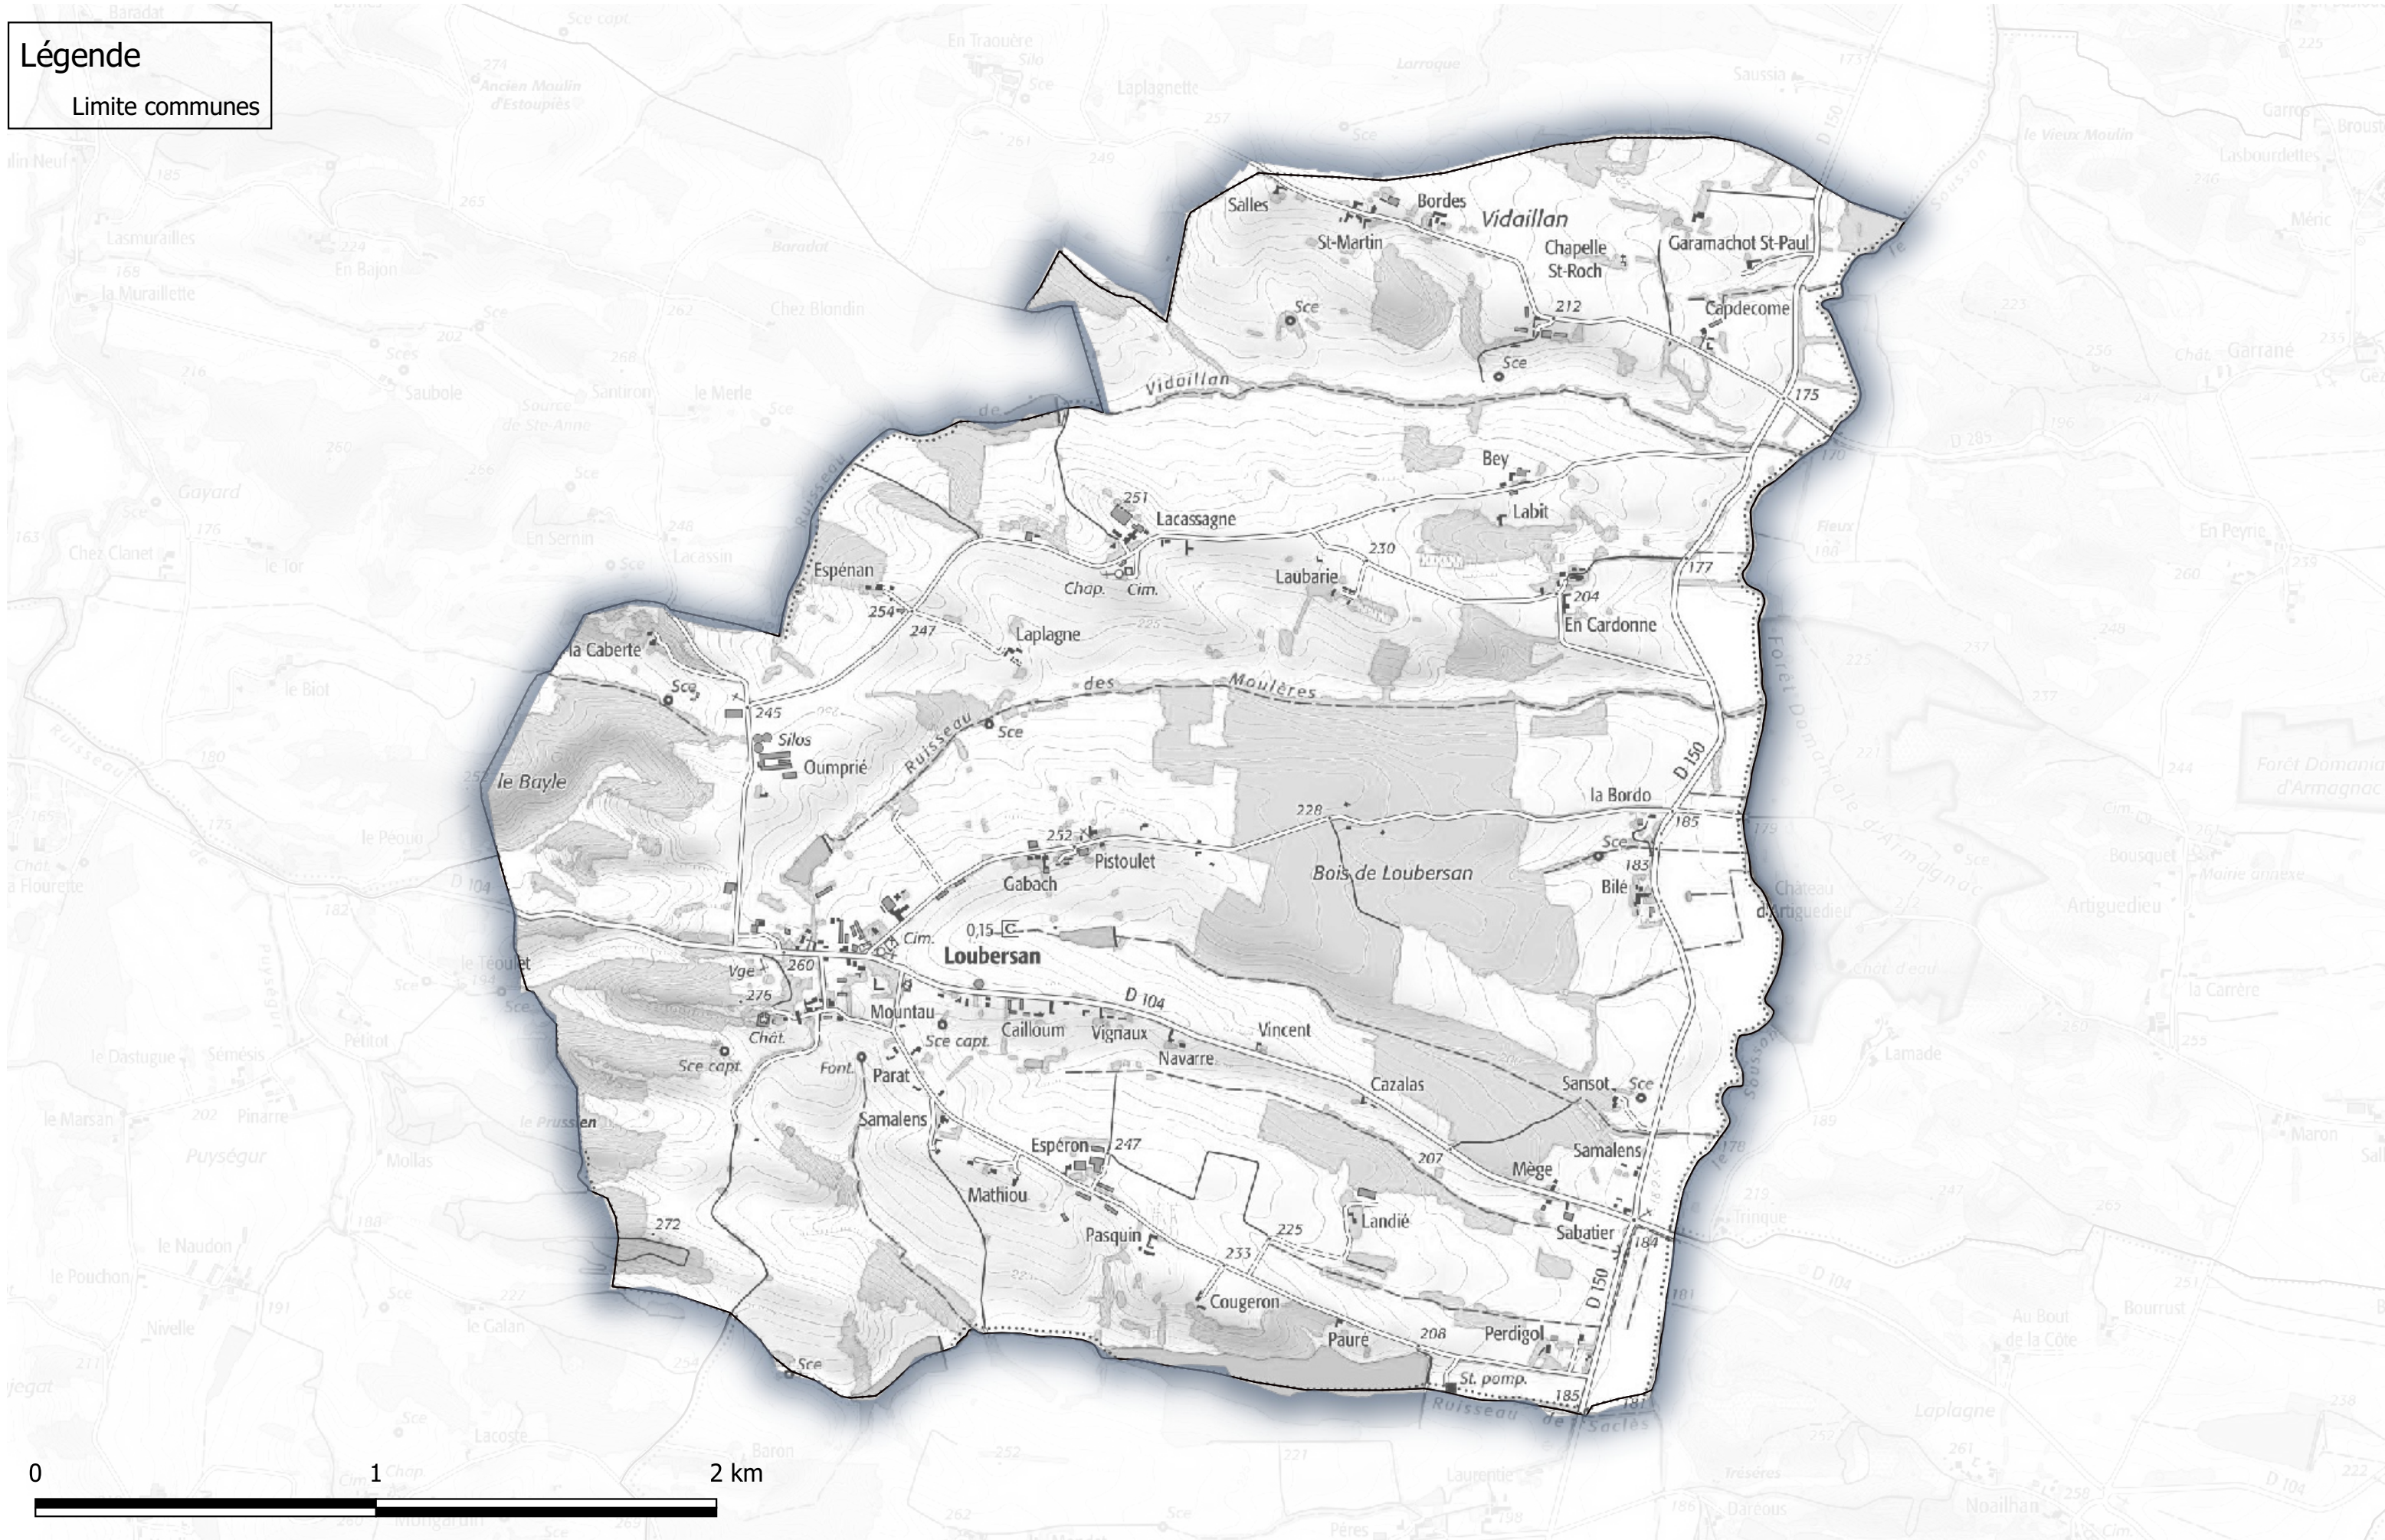

Commune de Labéjan

Légende

- Limite communes
- Classement_Bruit
- 3

Carte des zones inondables

Communauté des communes Astarac Arros en Gascogne

Commune de Laguian-Mazous

Légende

- Limite communes
- Classement_Bruit
- 3

Carte des zones inondables

Communauté des communes Astarac Arros en Gascogne

Commune de Loubersan

Légende
Limite communes

Carte des zones inondables

Communauté des communes Astarac Arros en Gascogne

Commune de Manas-Bastanous