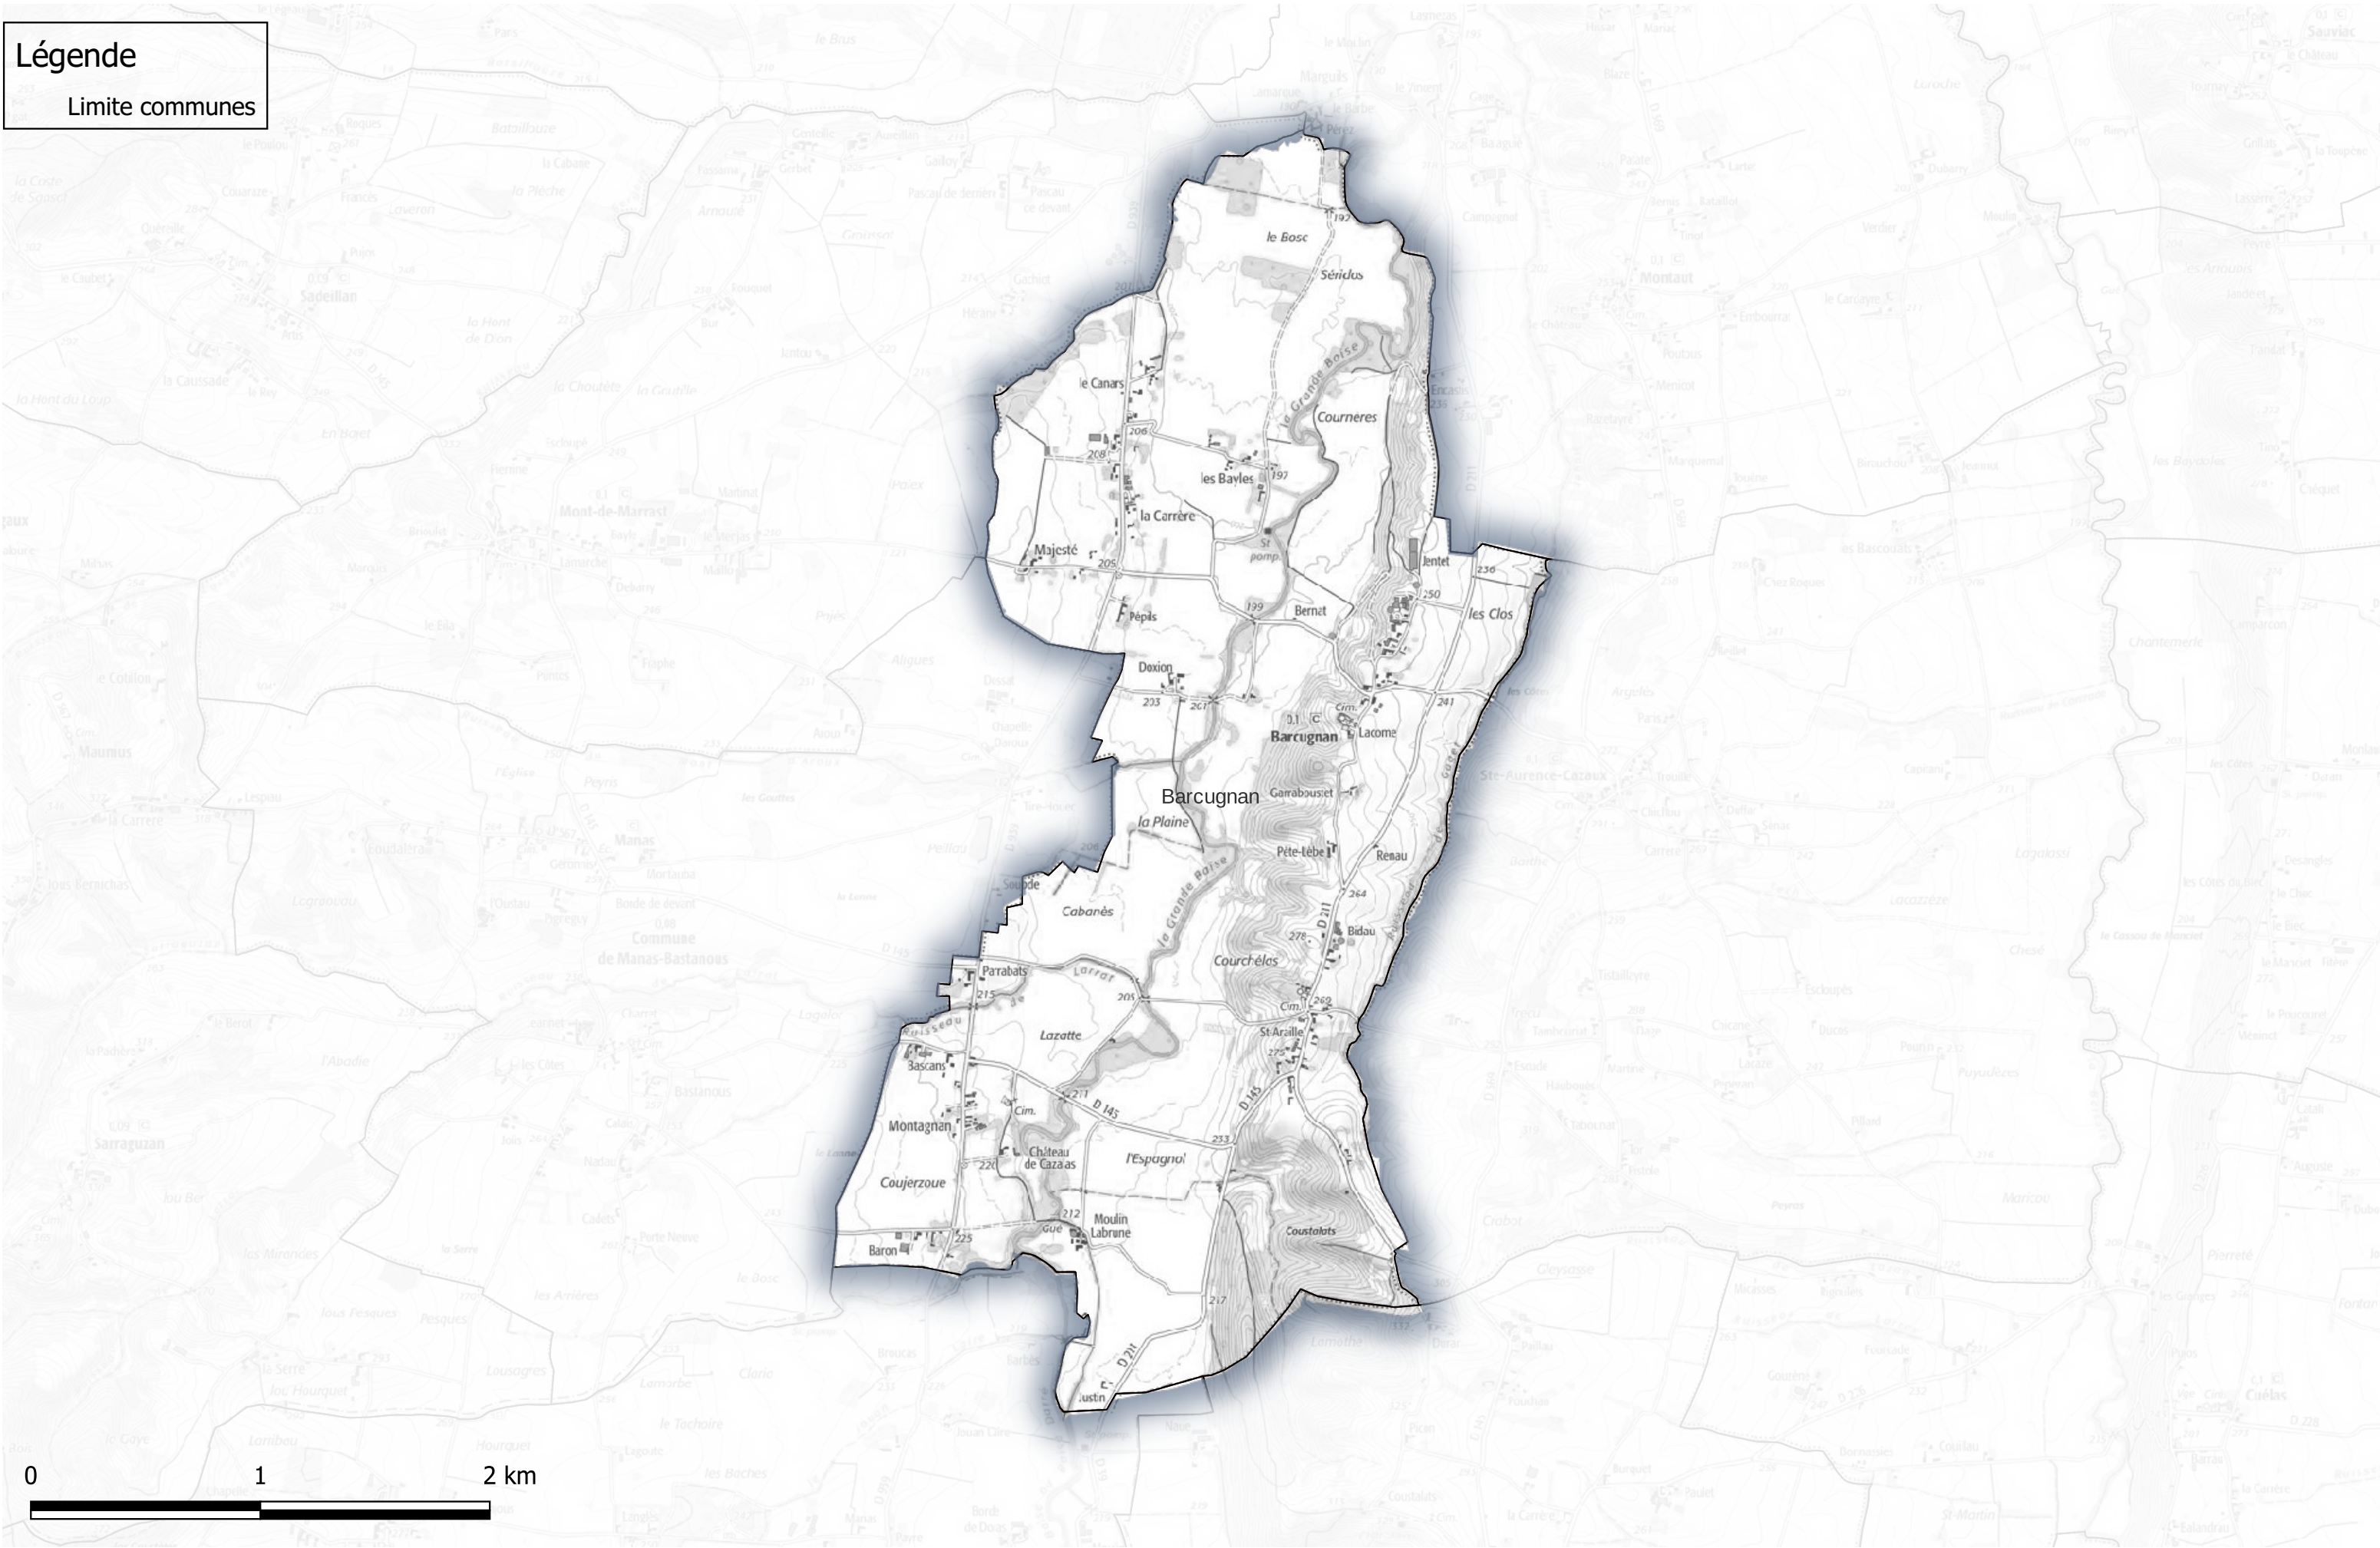

Carte des zones inondables

Communauté des communes Astarac Arros en Gascogne

Commune de Aux-Aussat

Légende
Limite communes

Carte des zones inondables

Communauté des communes Astarac Arros en Gascogne

Commune de Barcugnan

Légende

Limite communes

0 1 2 km

Carte des zones inondables

Communauté des communes Astarac Arros en Gascogne

Commune de Betplan

Légende

- Limite communes
- Classement_Bruit
- 3

Carte des zones inondables

Communauté des communes Astarac Arros en Gascogne

Commune de Loubersan

Légende
Limite communes

Carte des zones inondables

Communauté des communes Astarac Arros en Gascogne

Commune de Manas-Bastanous