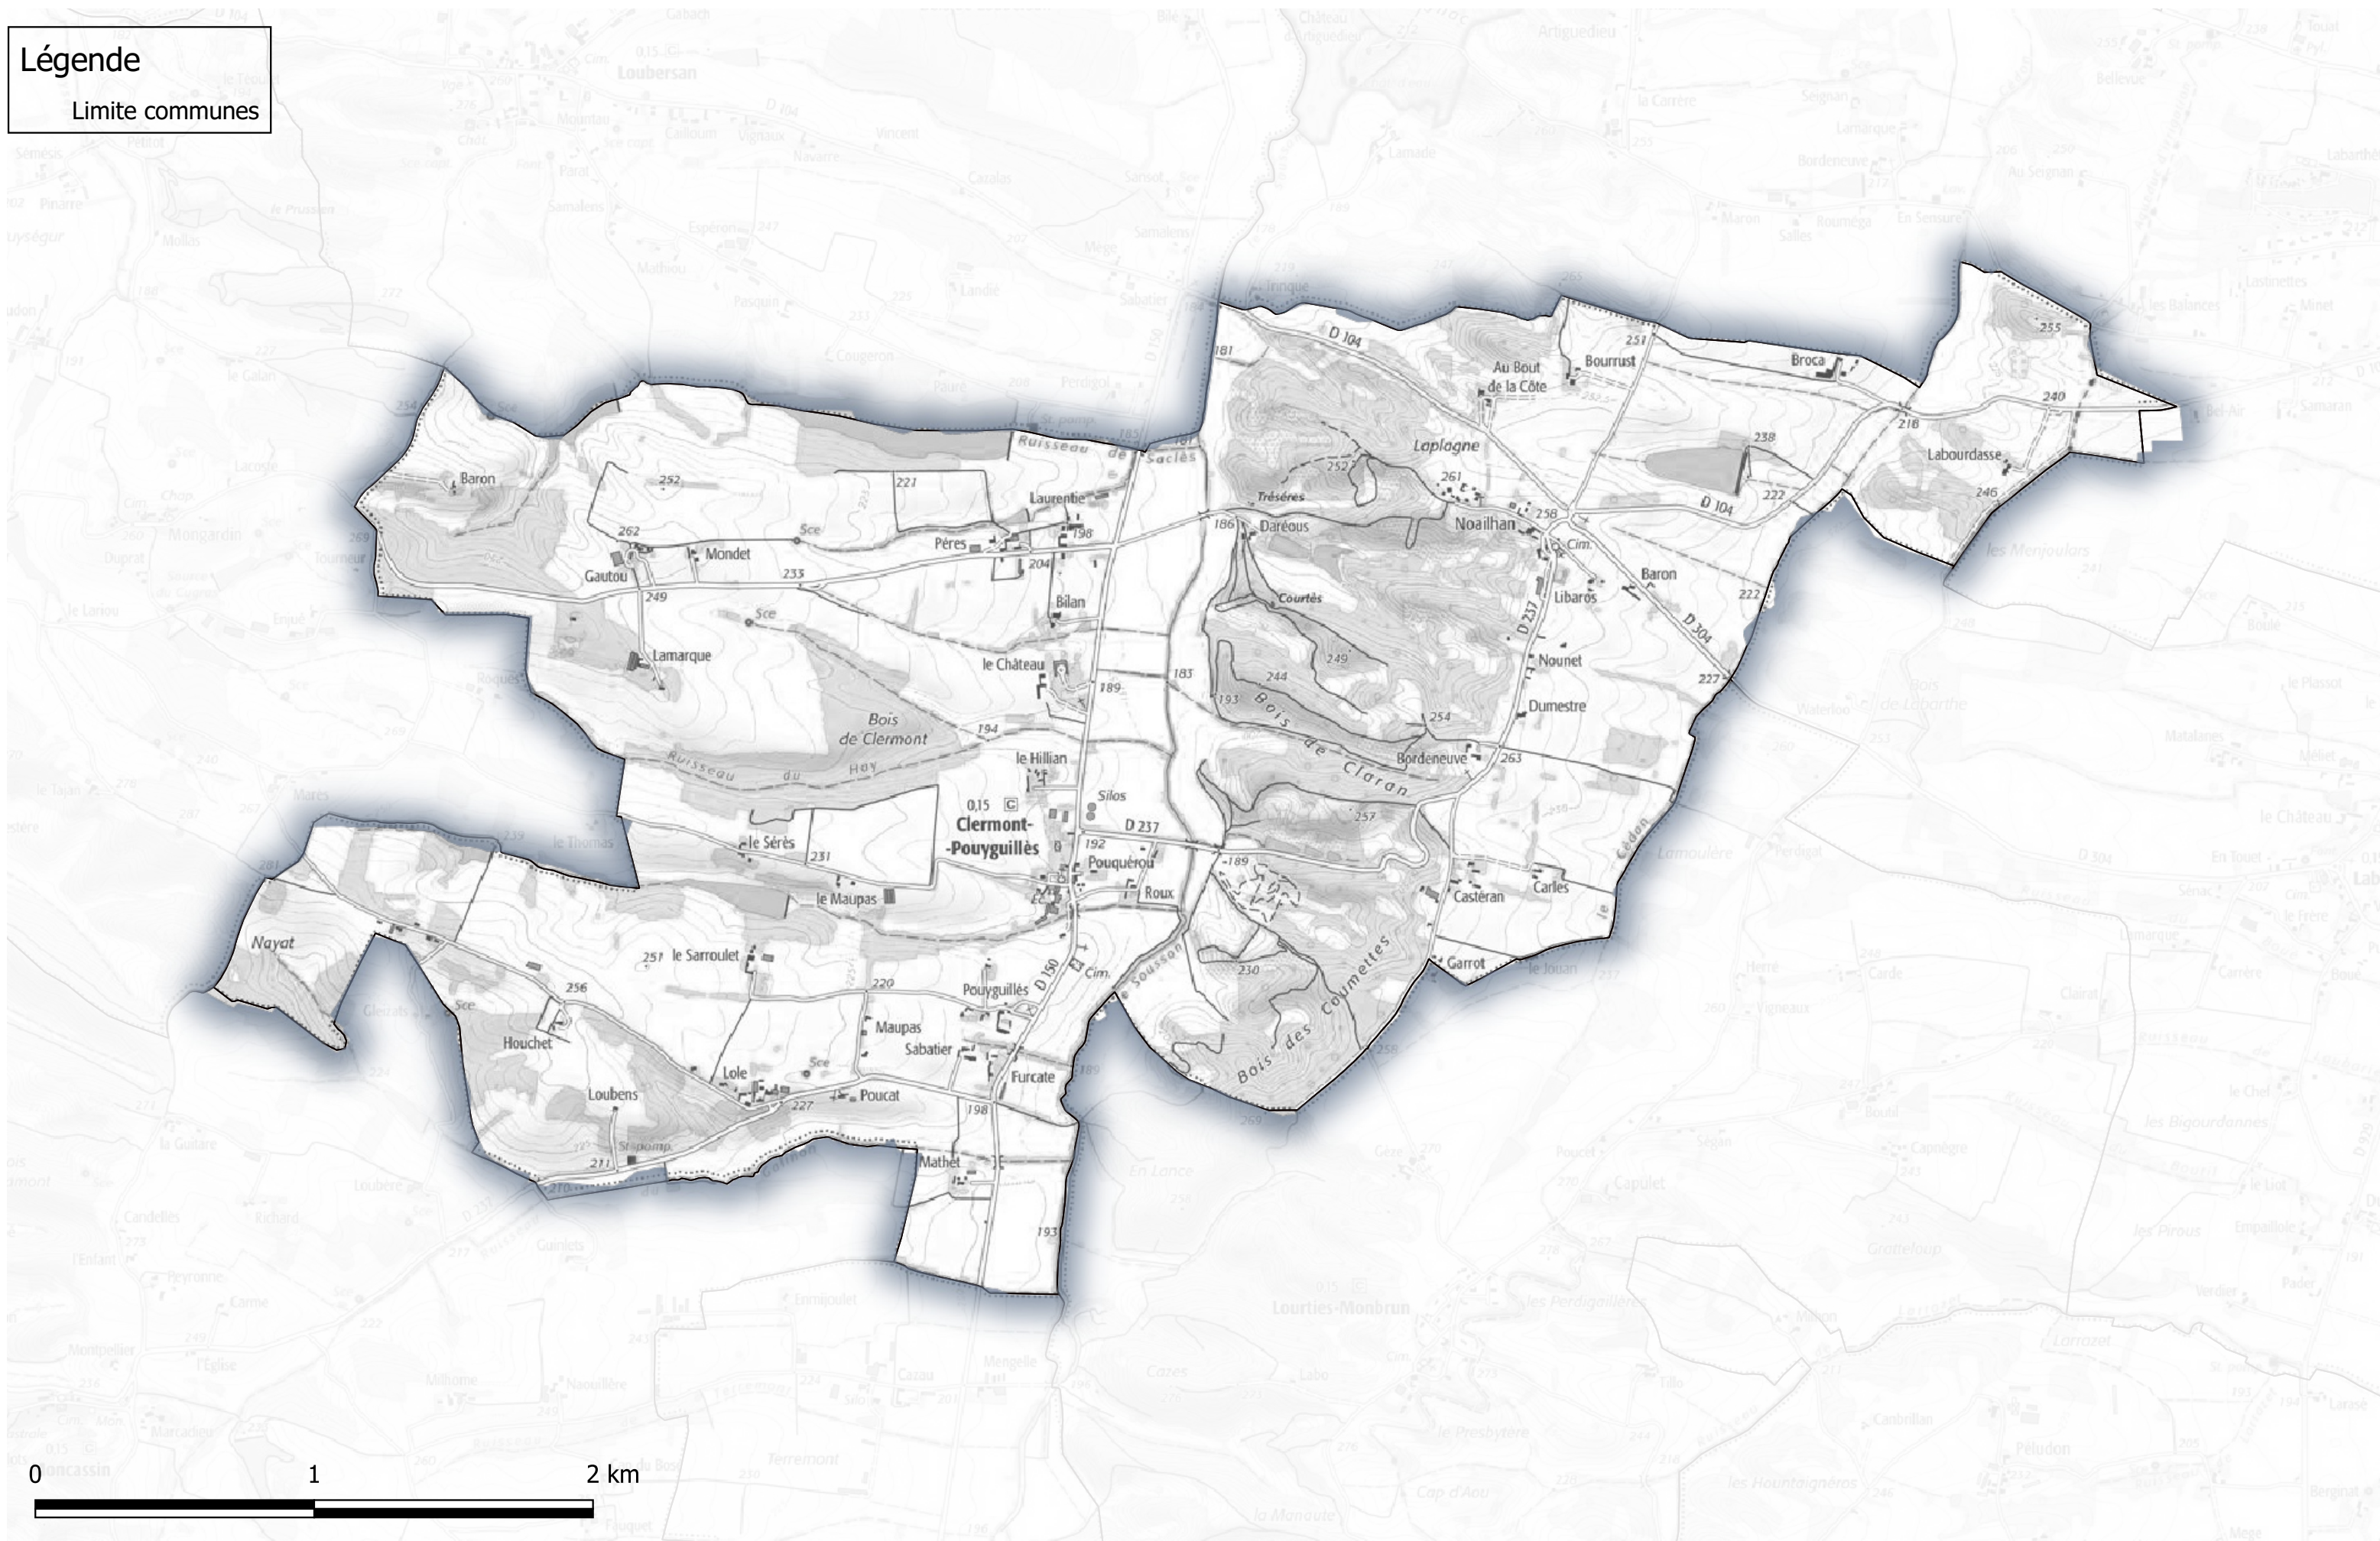

Carte des zones inondables Communauté des communes Astarac Arros en Gascogne

Commune de Clermont-
Pouyguillès

Légende
Limite communes