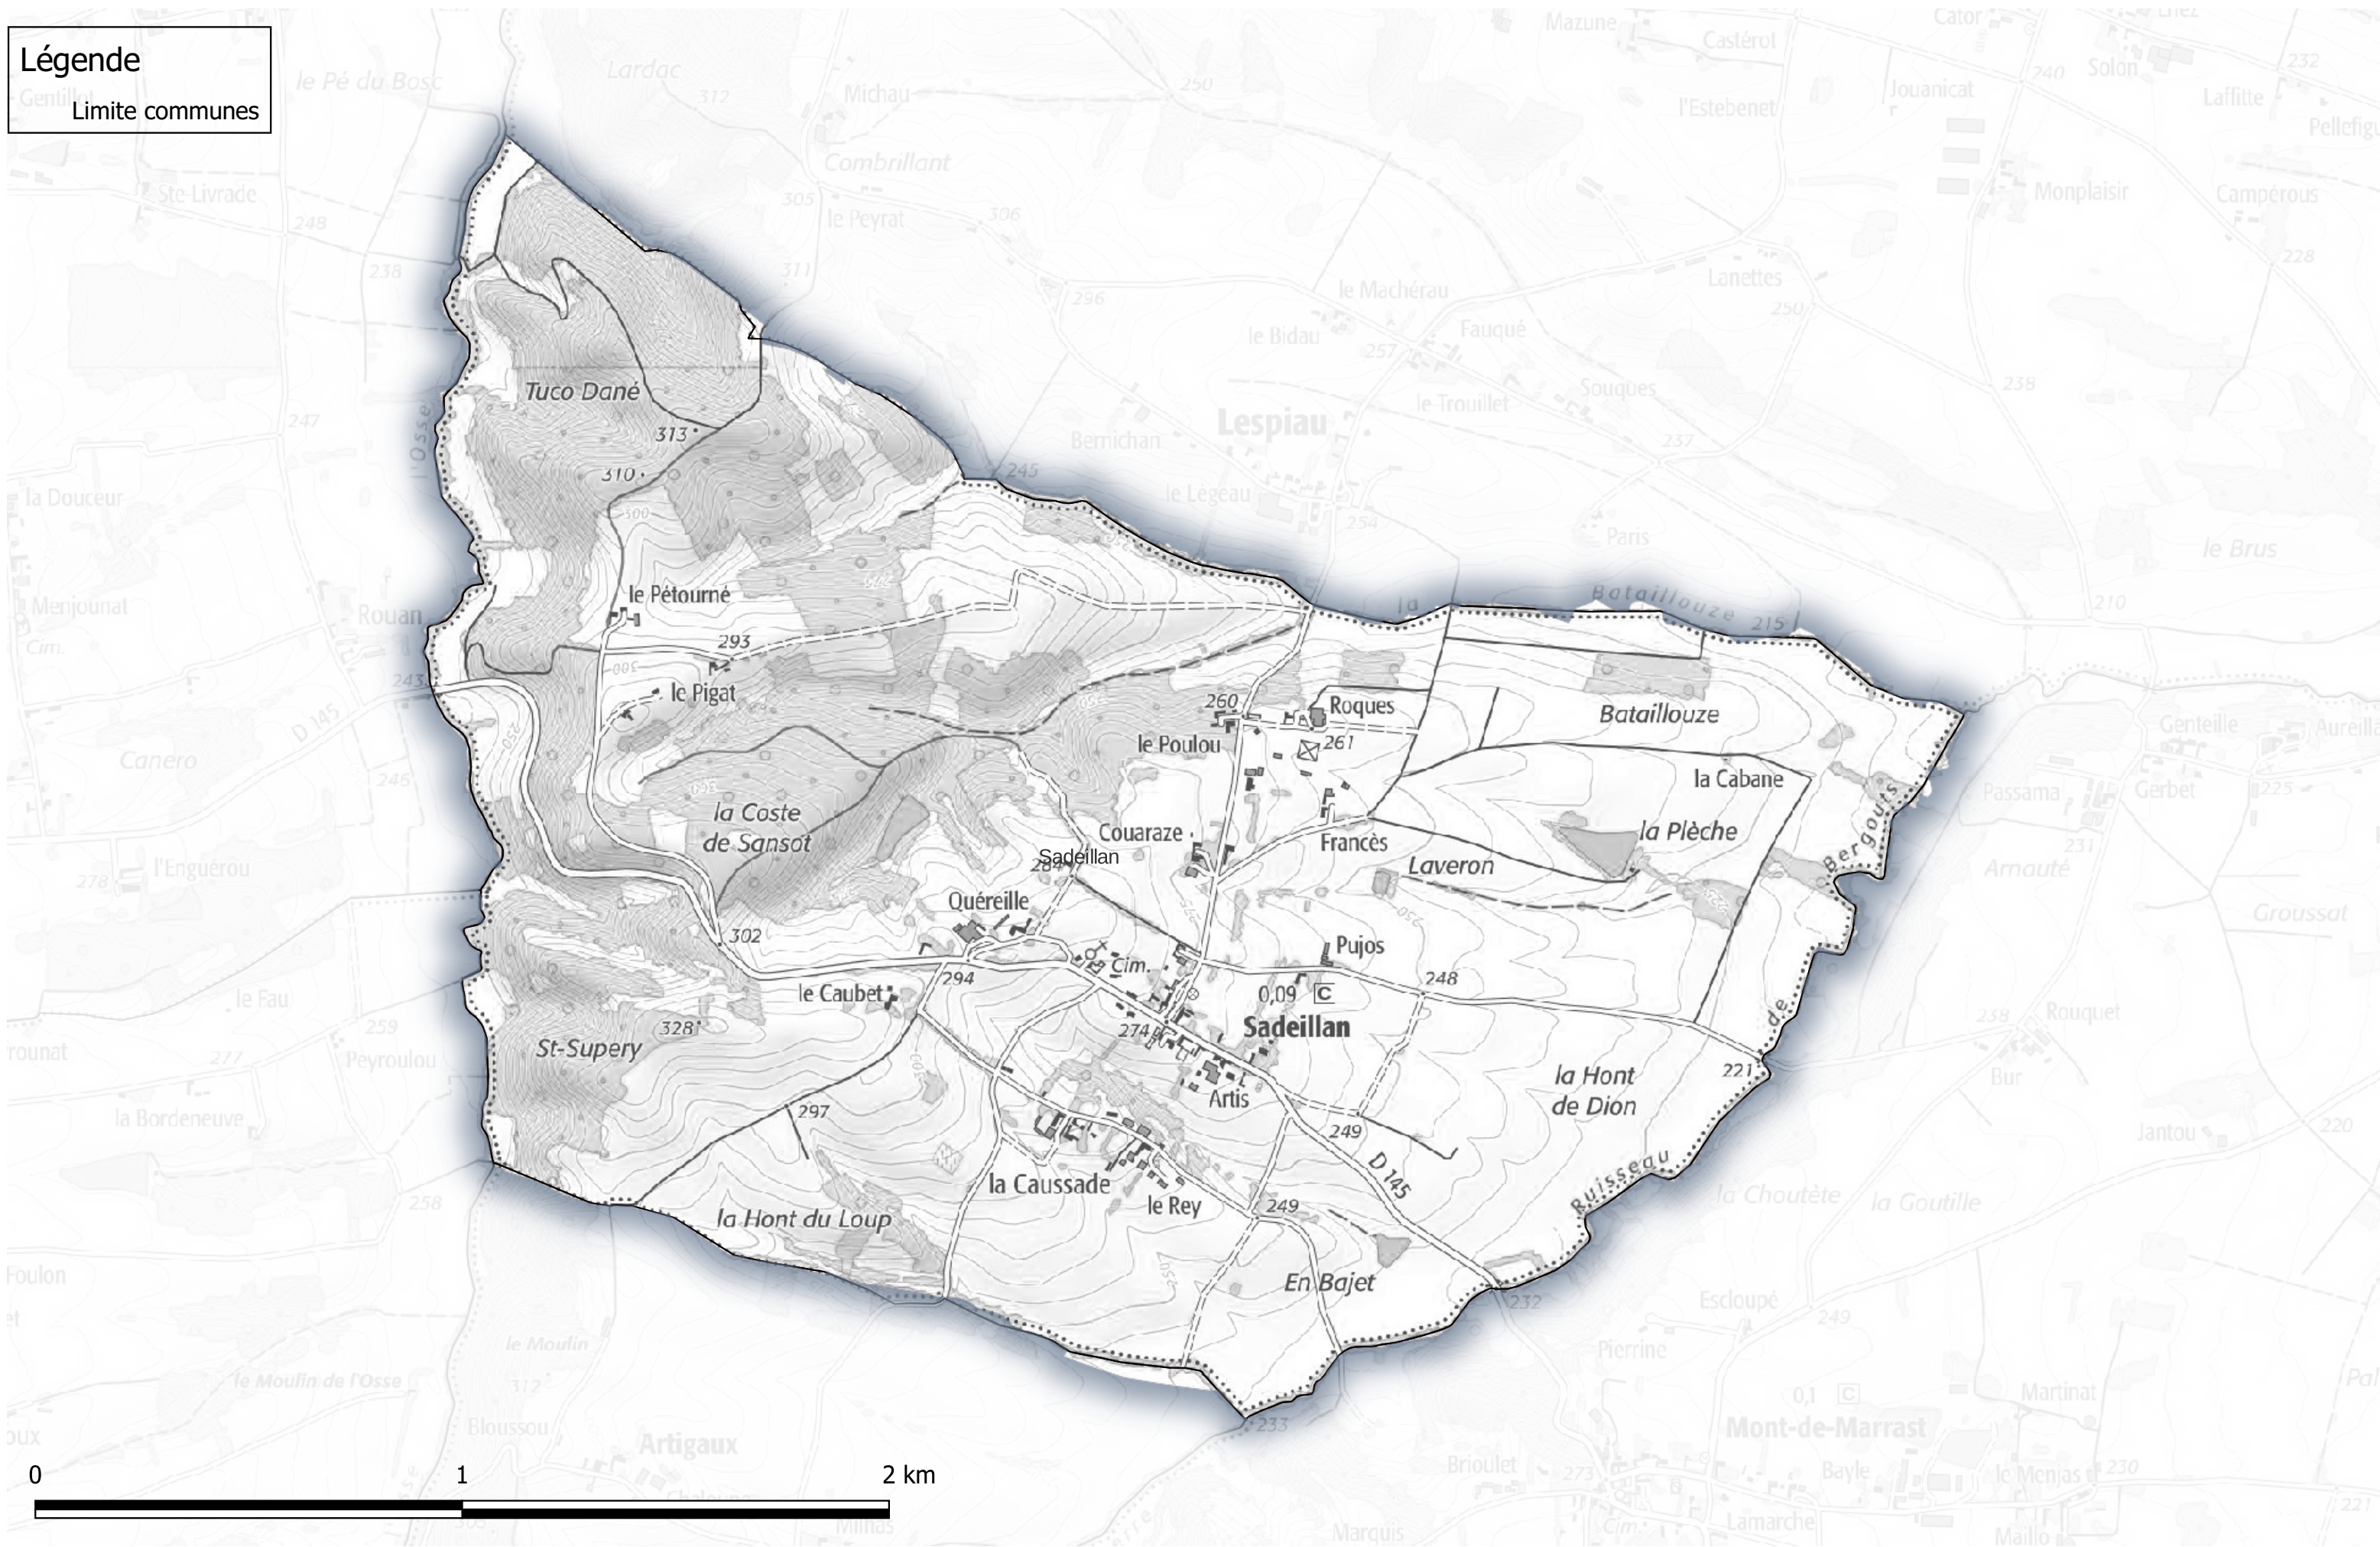

Carte des zones inondables

Communauté des communes Astarac Arros en Gascogne

Commune de Sadeillan

Légende
Limite communes