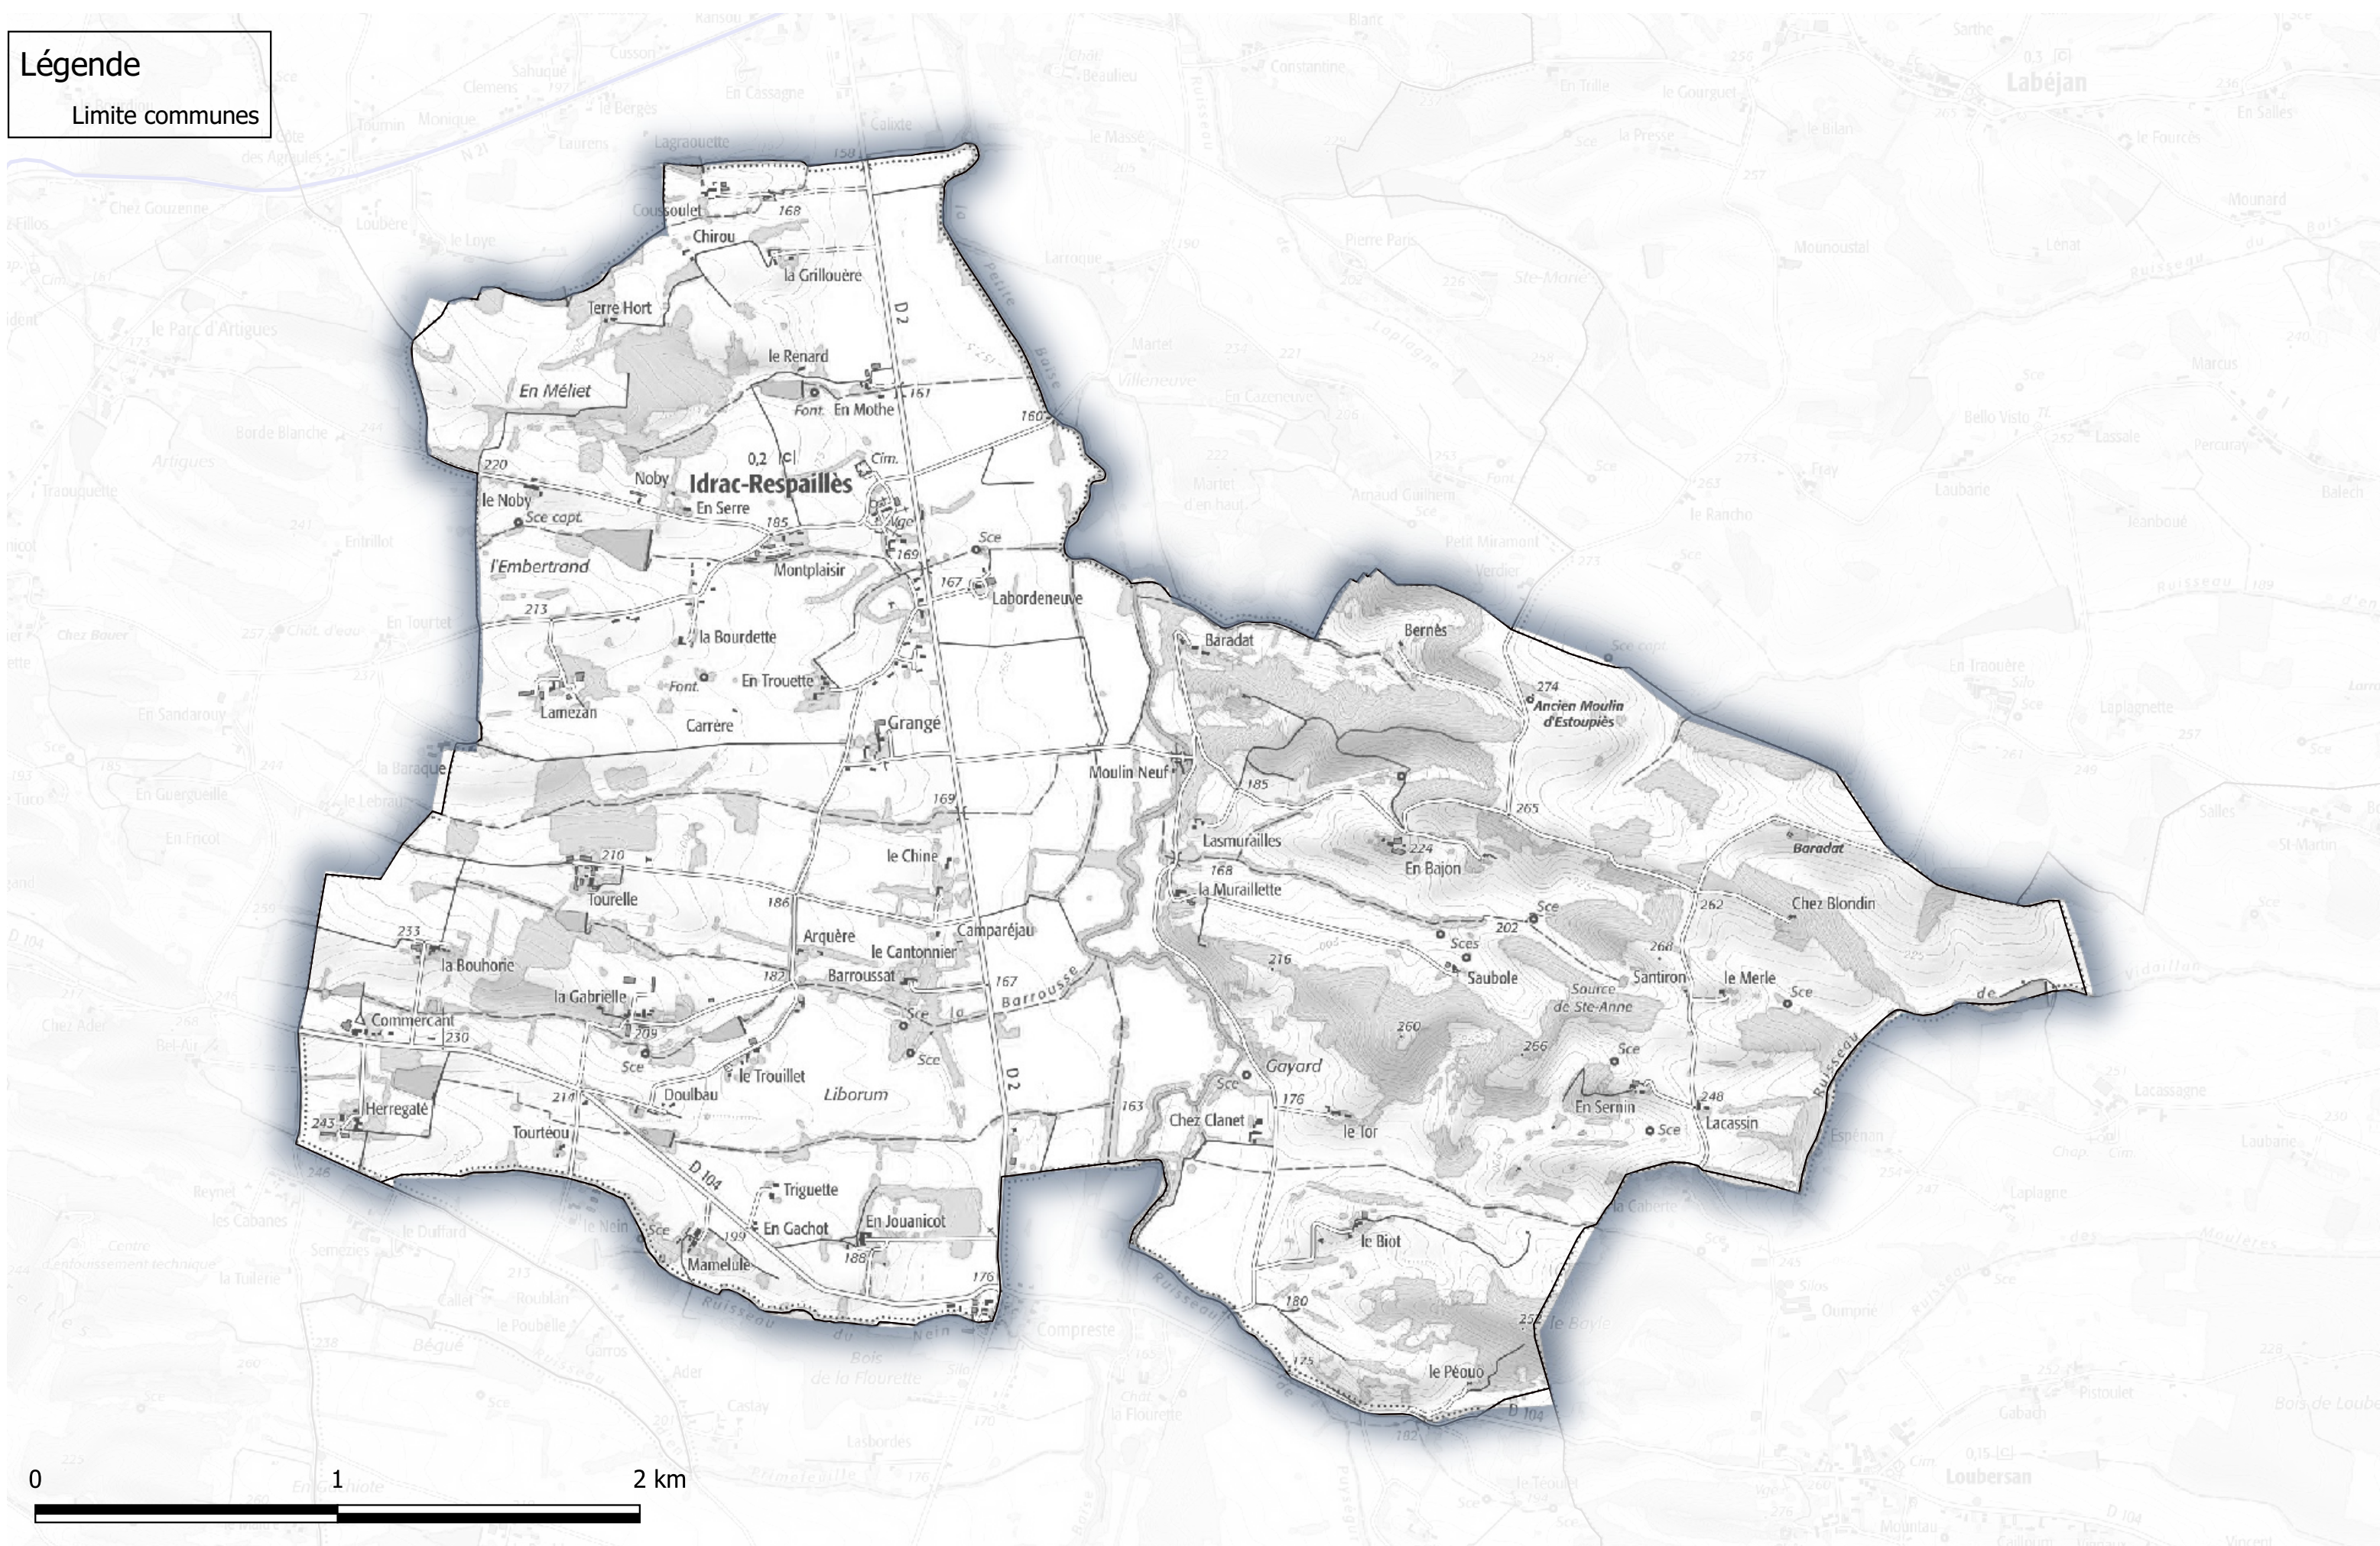

Commune de Haget

Légende
Limite communes

Carte des zones inondables

Communauté des communes Astarac Arros en Gascogne

Commune de Idrac-Respailès

Légende
Limite communes

Carte des zones inondables

Communauté des communes Astarac Arros en Gascogne

Carte des zones inondables

Communauté des communes Astarac Arros en Gascogne

Commune de Loubersan

Légende
Limite communes

Carte des zones inondables

Communauté des communes Astarac Arros en Gascogne

Commune de Manas-Bastanous