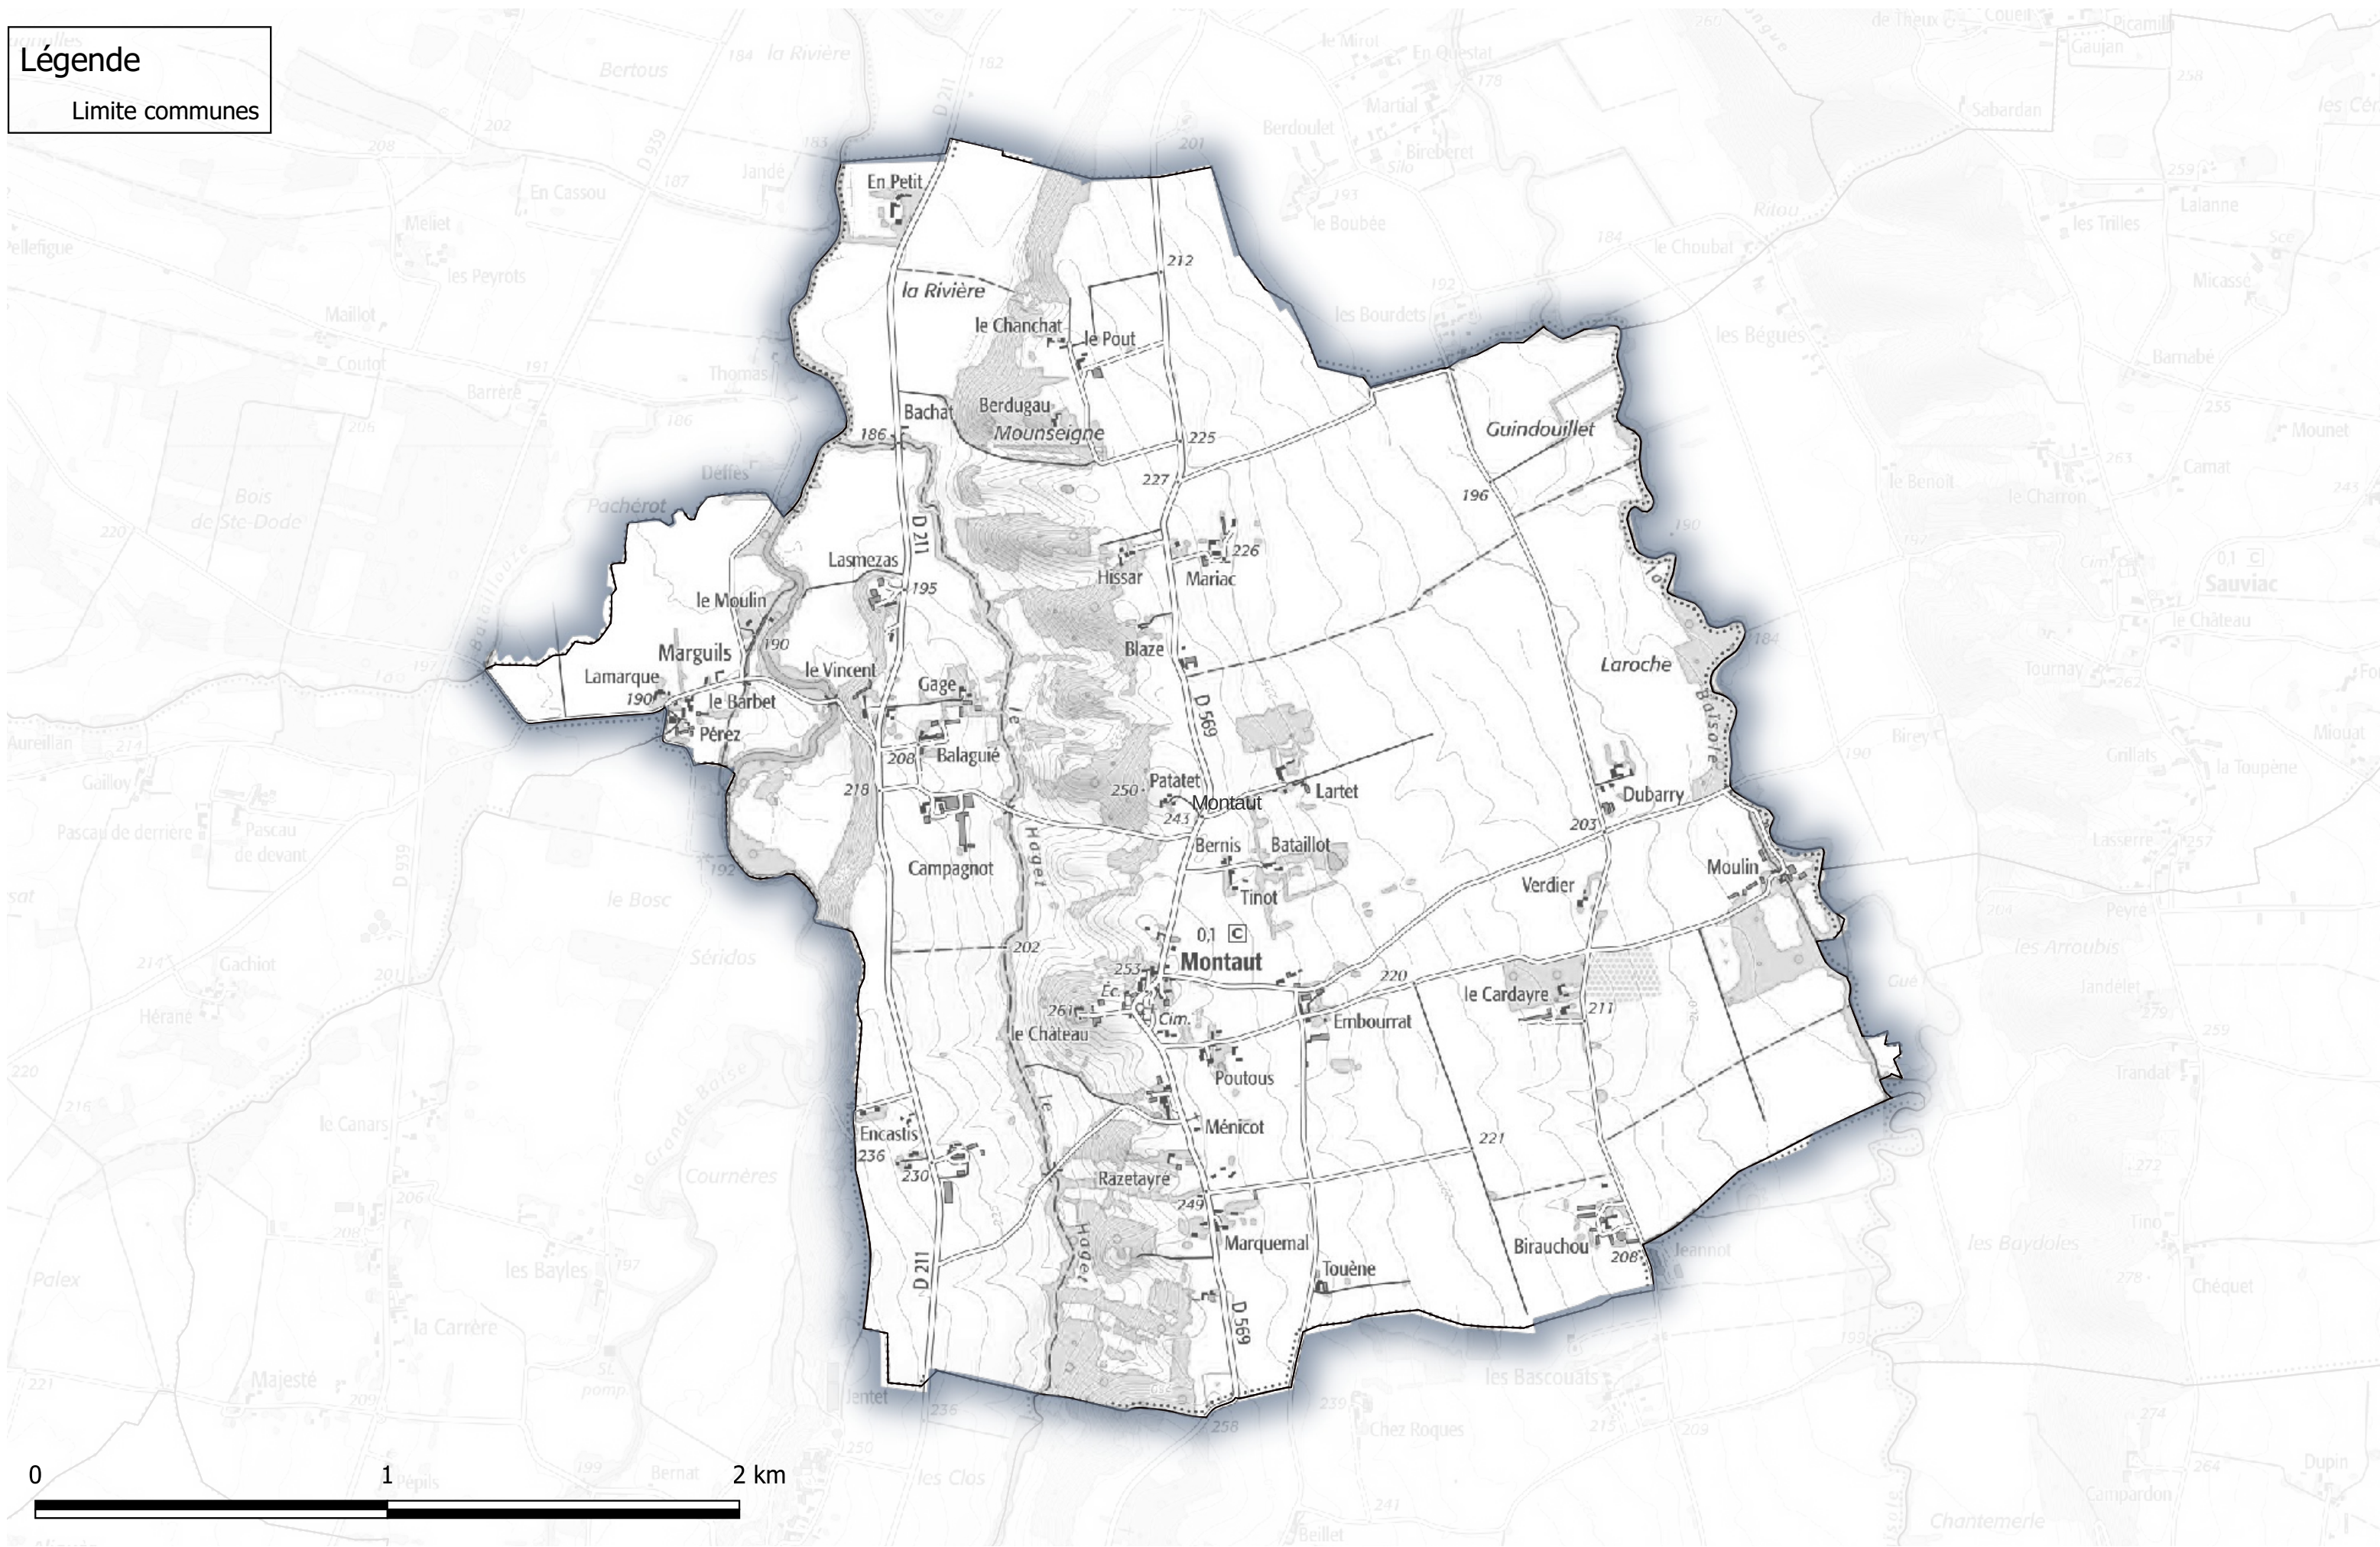

Légende
Limite communes

Carte des zones inondables

Communauté des communes Astarac Arros en Gascogne

Commune de Miramont-d'Astarac

Légende

Limite communes

Classement_Bruit

2

3

0 1 2 km

Carte des zones inondables

Communauté des communes Astarac Arros en Gascogne

Commune de Mont-de-Marrast

Légende
● Limite communes

Carte des zones inondables

Communauté des communes Astarac Arros en Gascogne

Commune de Montaut

Légende

Limite communes

Carte des zones inondables

Communauté des communes Astarac Arros en Gascogne

Commune de Montégut-Arros

Légende
Limite communes

Carte des zones inondables