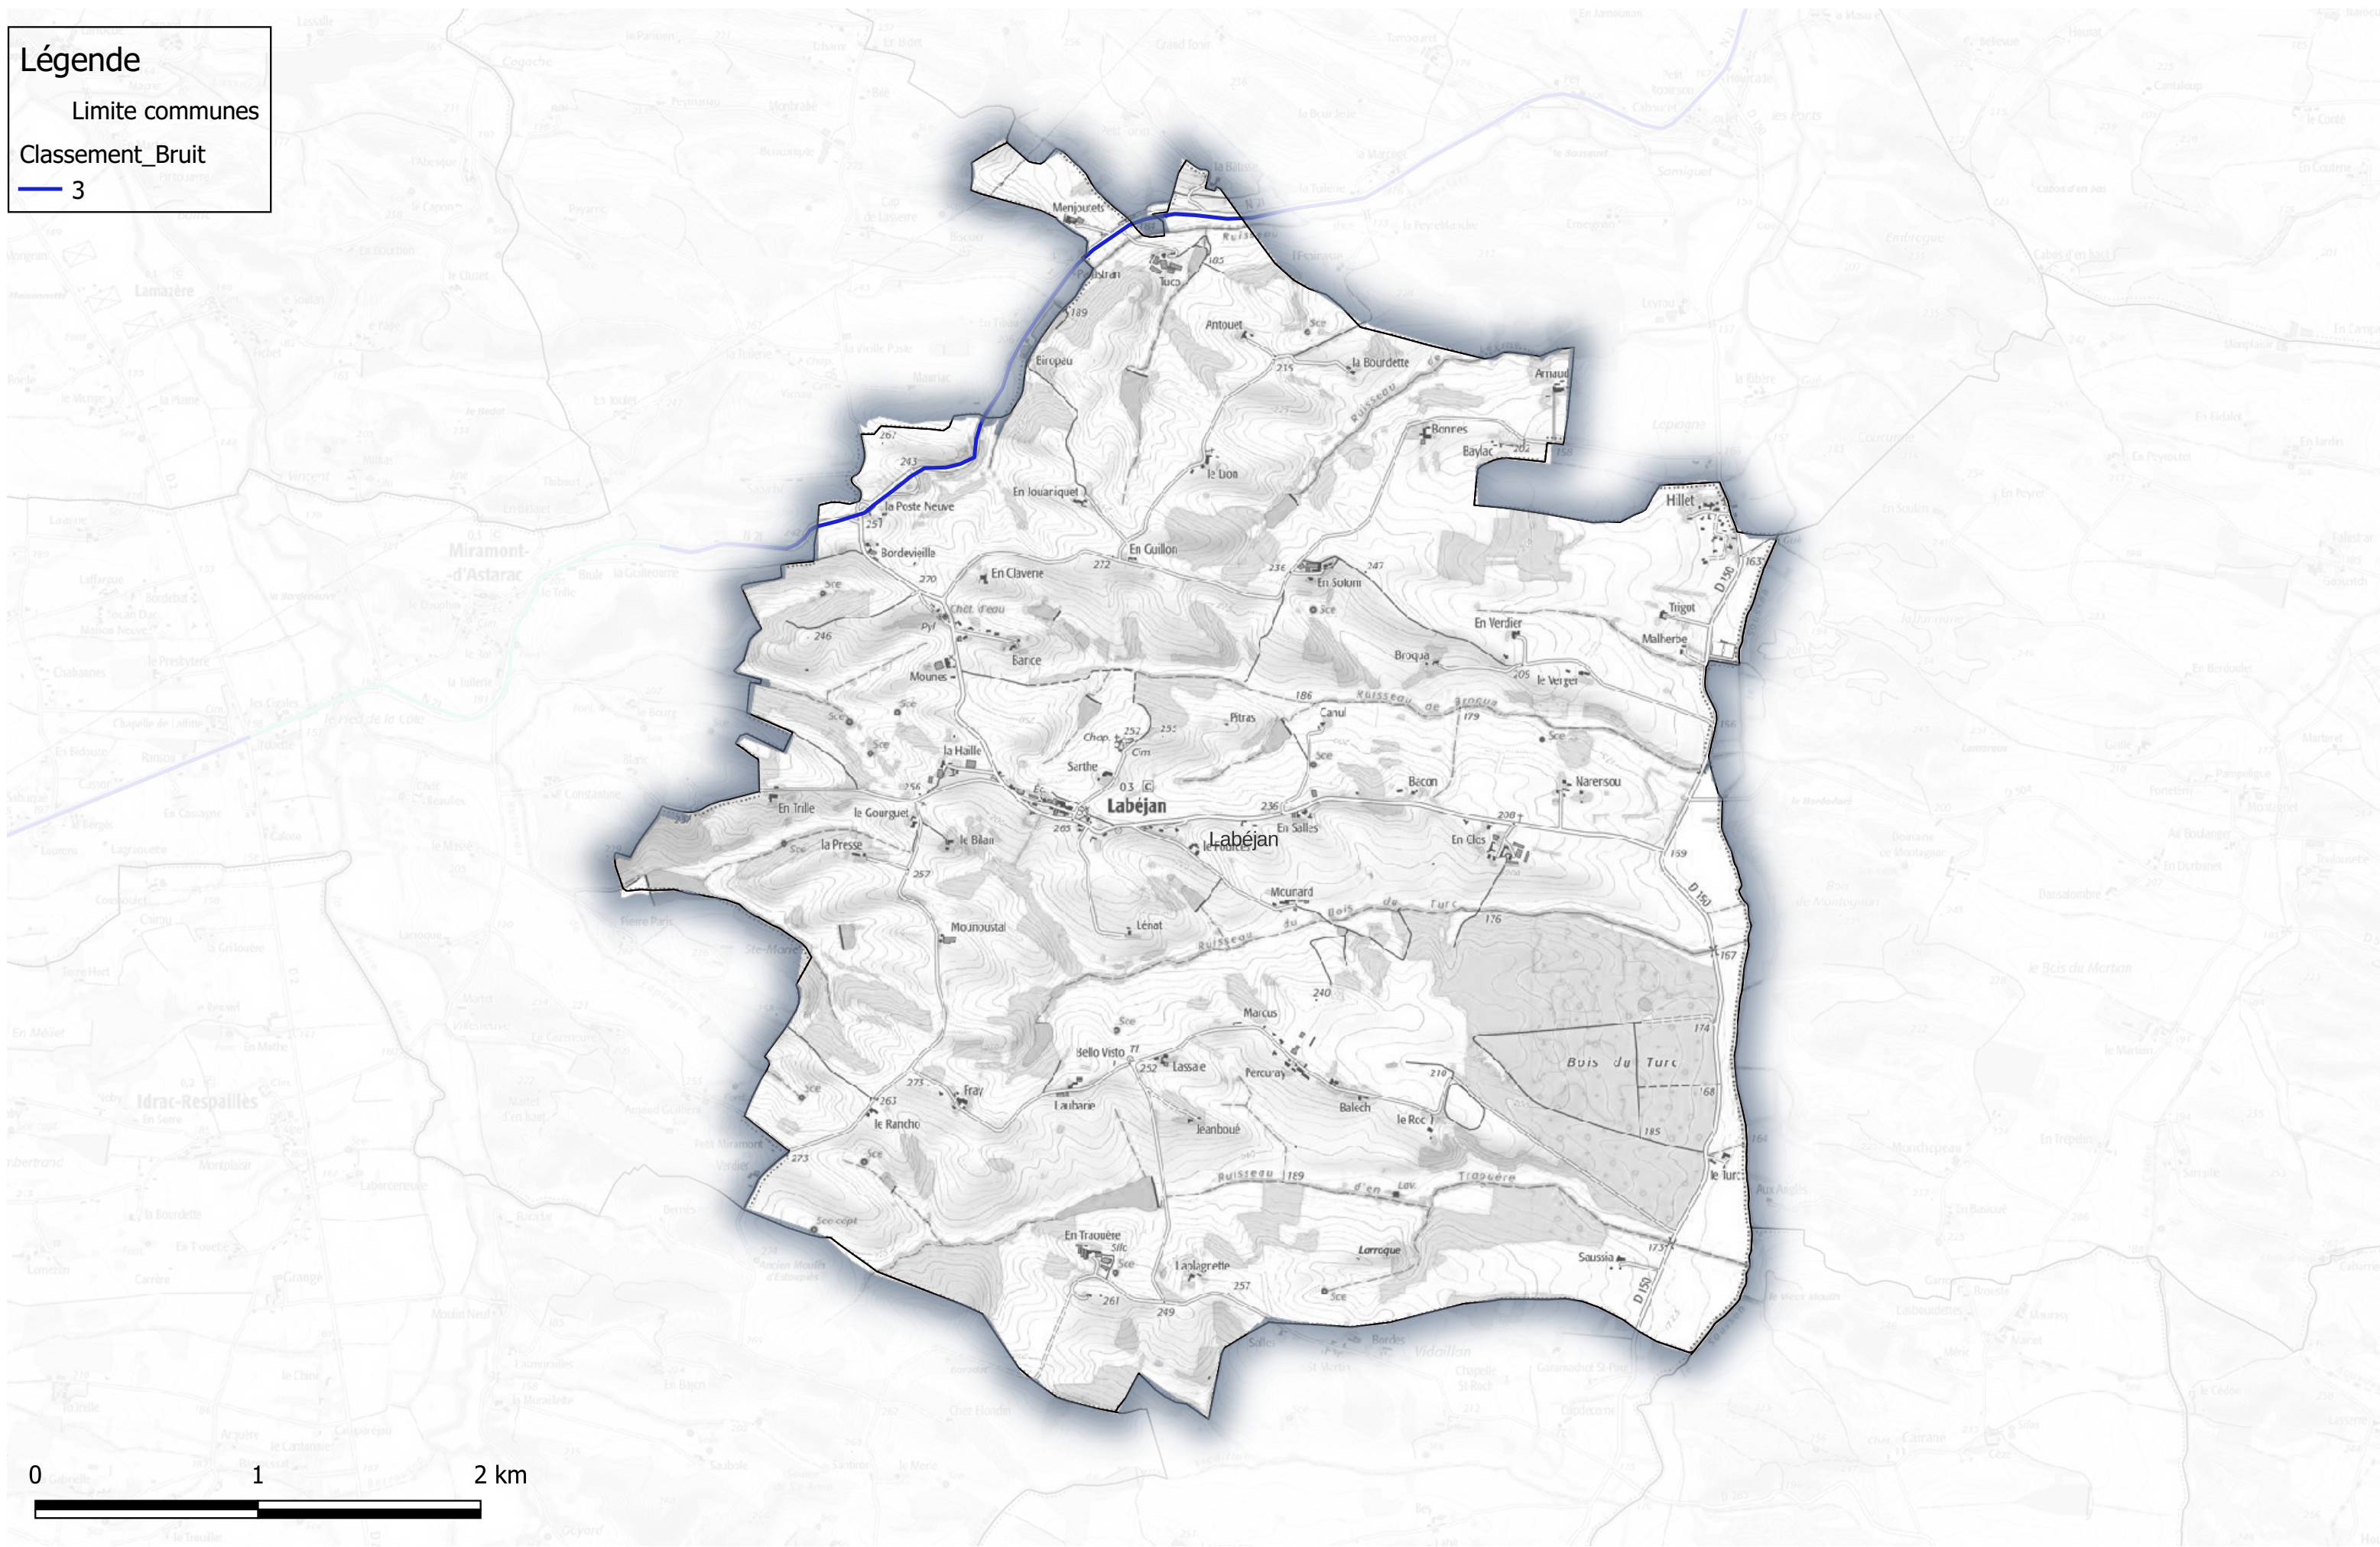

Carte des zones inondables

Communauté des communes Astarac Arros en Gascogne

Commune de Labéjan

Légende

- Limite communes
- Classement_Bruit
- 3