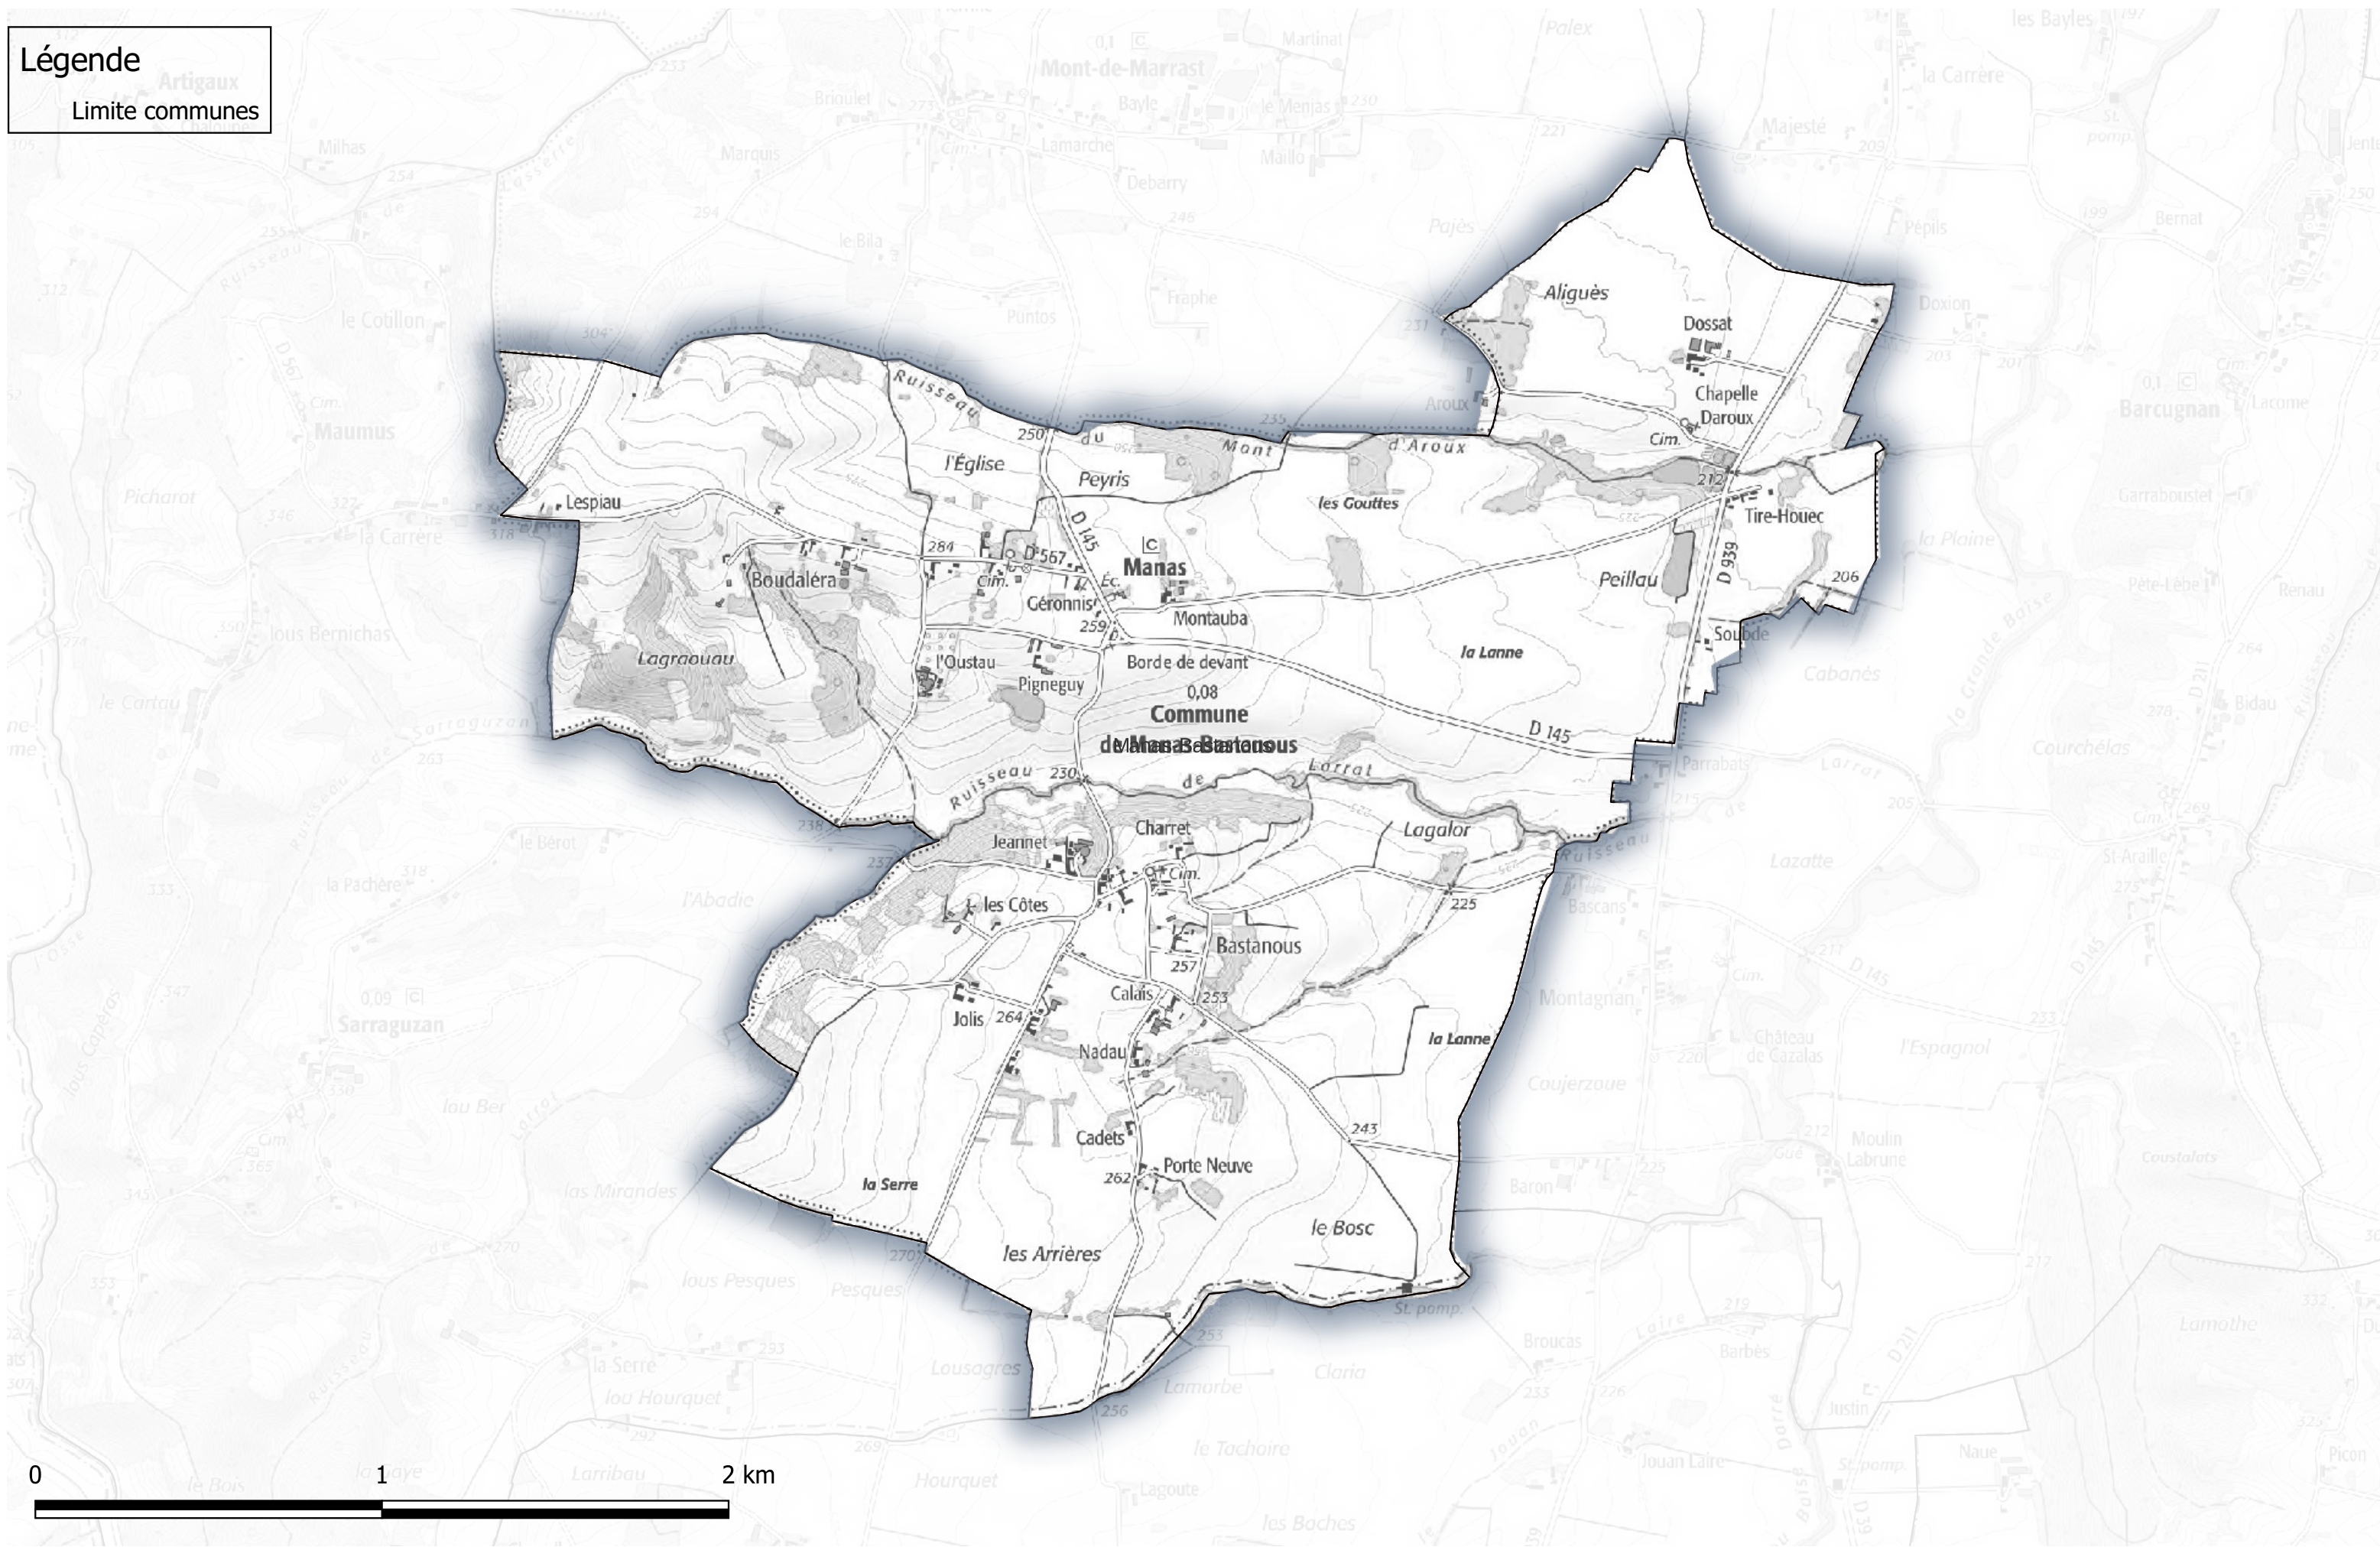

Carte des zones inondables

Communauté des communes Astarac Arros en Gascogne

Commune de Loubersan

Légende
Limite communes

Carte des zones inondables

Communauté des communes Astarac Arros en Gascogne

Commune de Manas-Bastanous

Légende
Limite communes

Carte des zones inondables

Communauté des communes Astarac Arros en Gascogne

Commune de Miramont-d'Astarac

Légende

Limite communes

Classement_Bruit

2

3

0 1 2 km

Carte des zones inondables

Communauté des communes Astarac Arros en Gascogne

Commune de Mont-de-Marrast

Légende
● Limite communes

Carte des zones inondables

Communauté des communes Astarac Arros en Gascogne