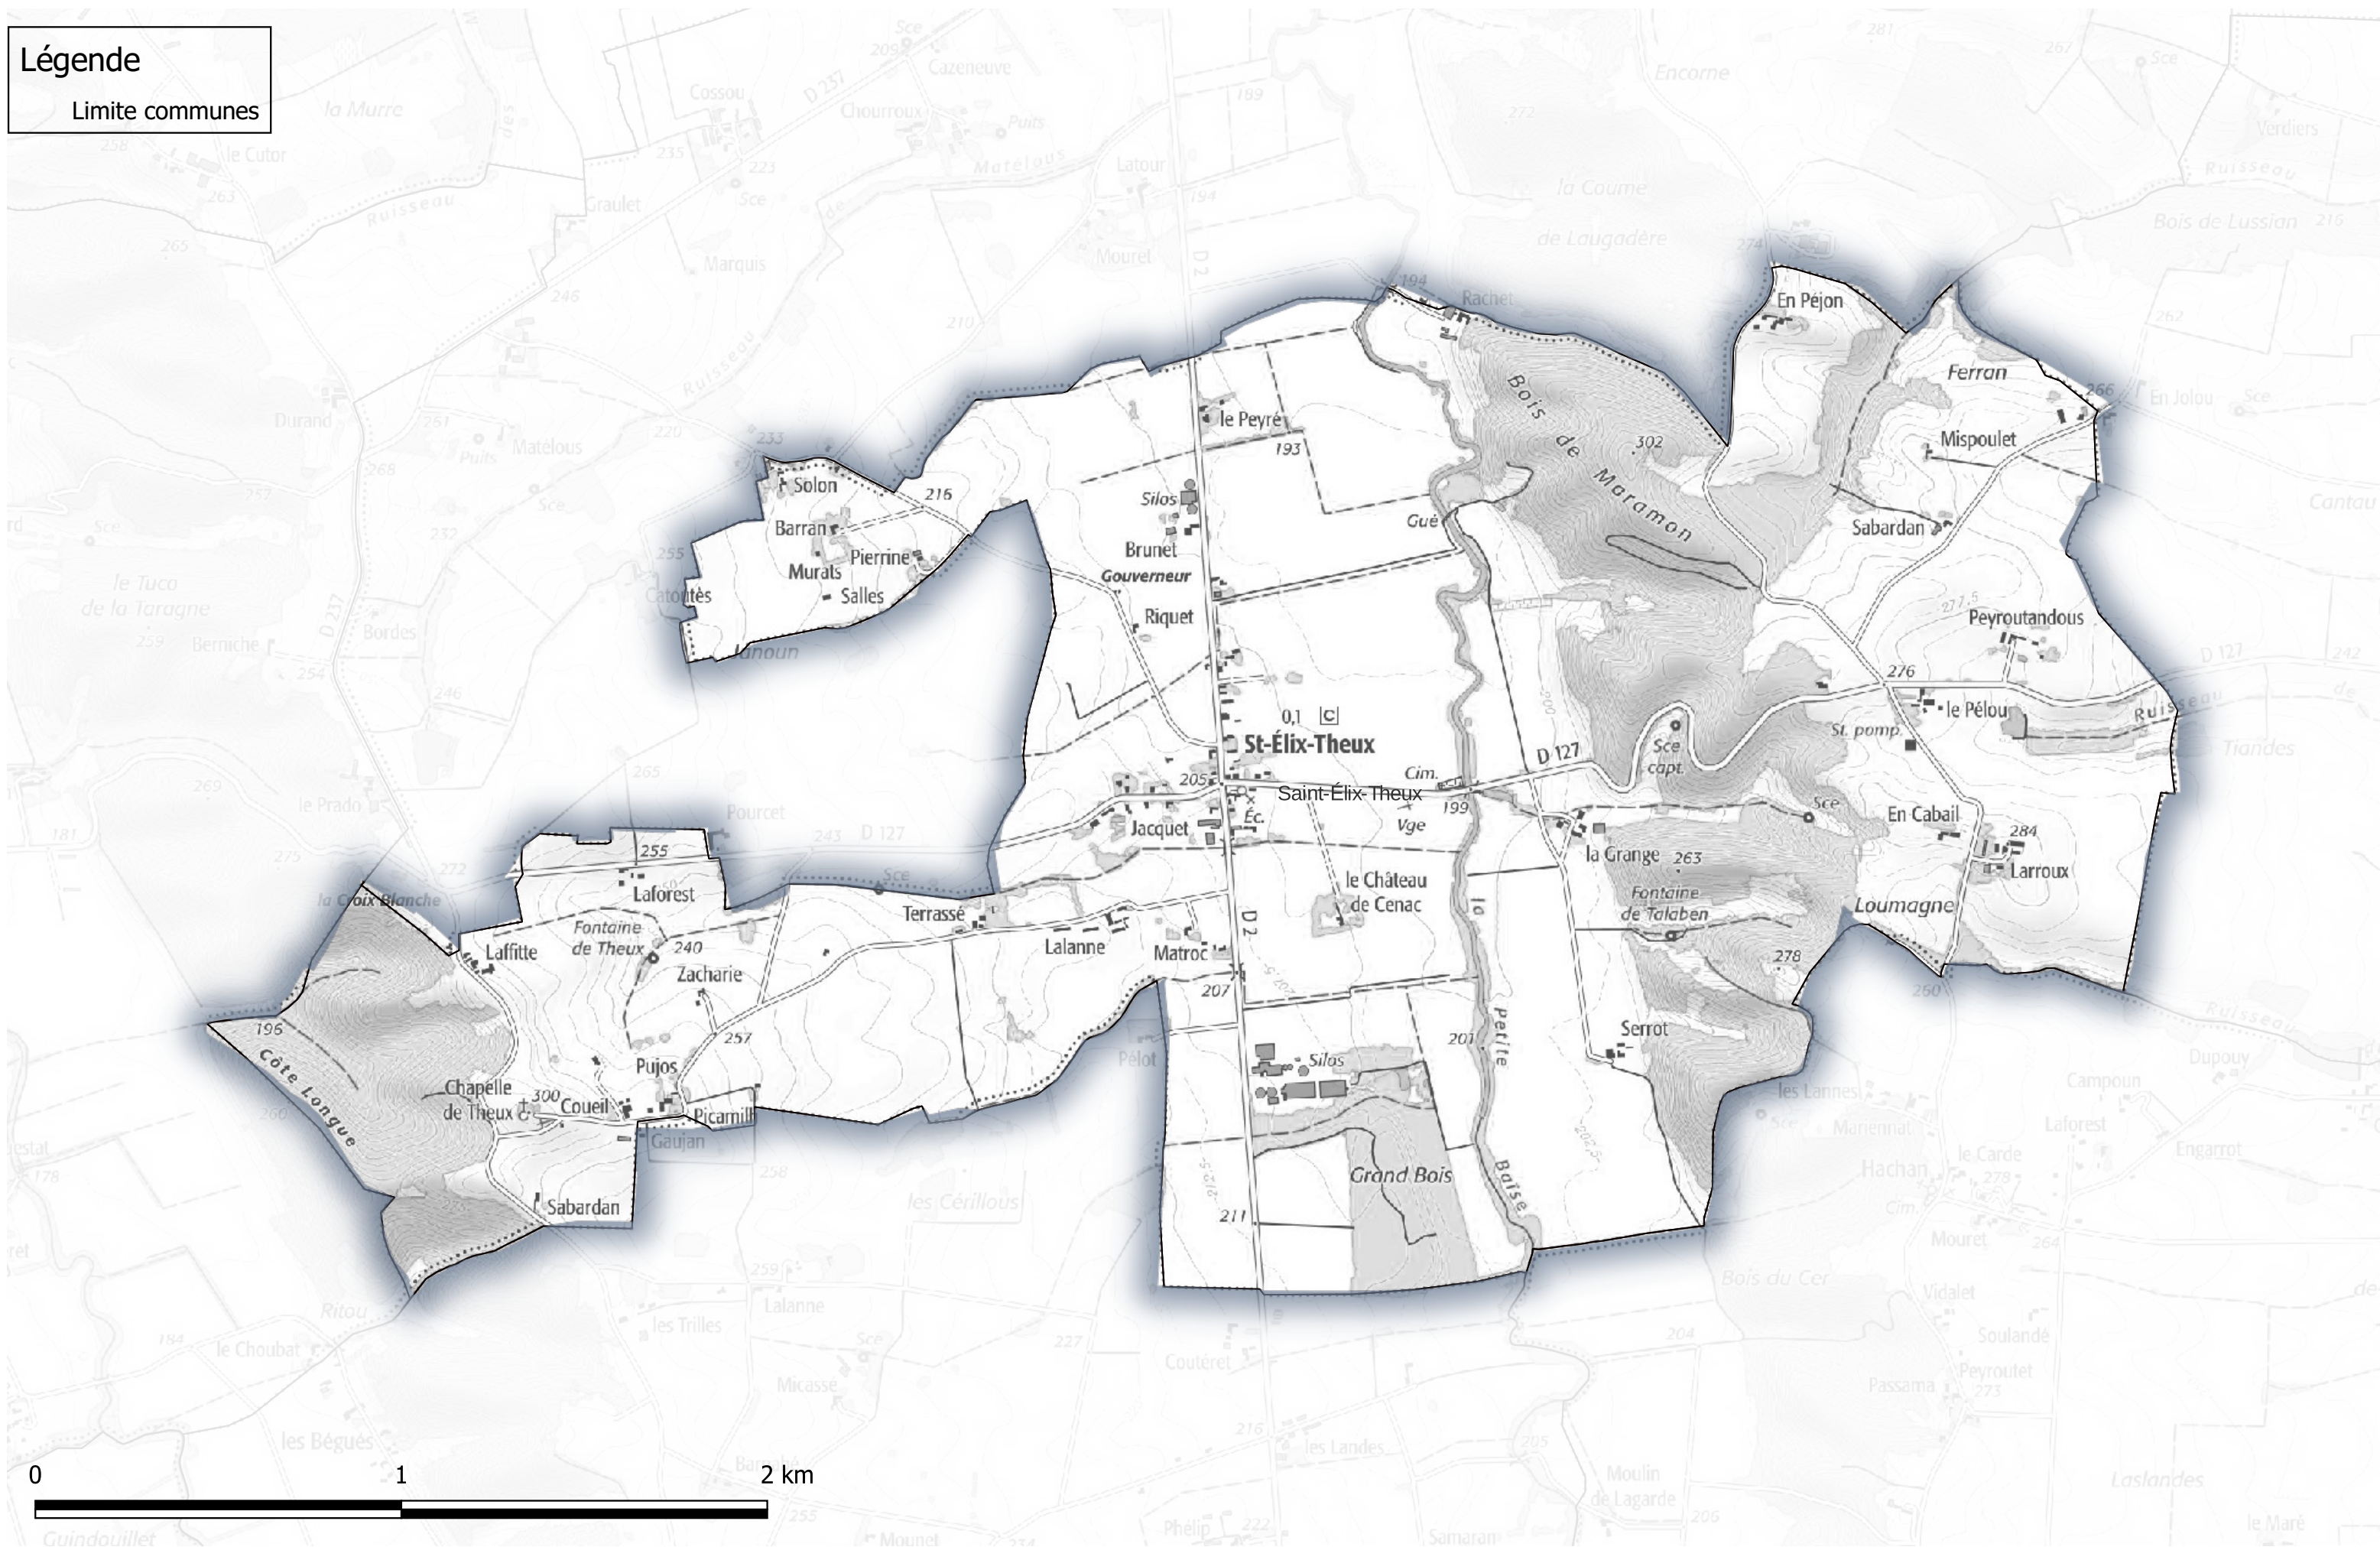

Communauté des communes Astarac Arros en Gascogne

Commune de Sadeillan

Légende
Limite communes

Carte des zones inondables

Communauté des communes Astarac Arros en Gascogne

Commune de Saint-Élix-Theux

Légende
Limite communes

Carte des zones inondables

Communauté des communes Astarac Arros en Gascogne

Commune de Saint-Martin

Légende

Limite communes

Classement_Bruit

— 3

Carte des zones inondables