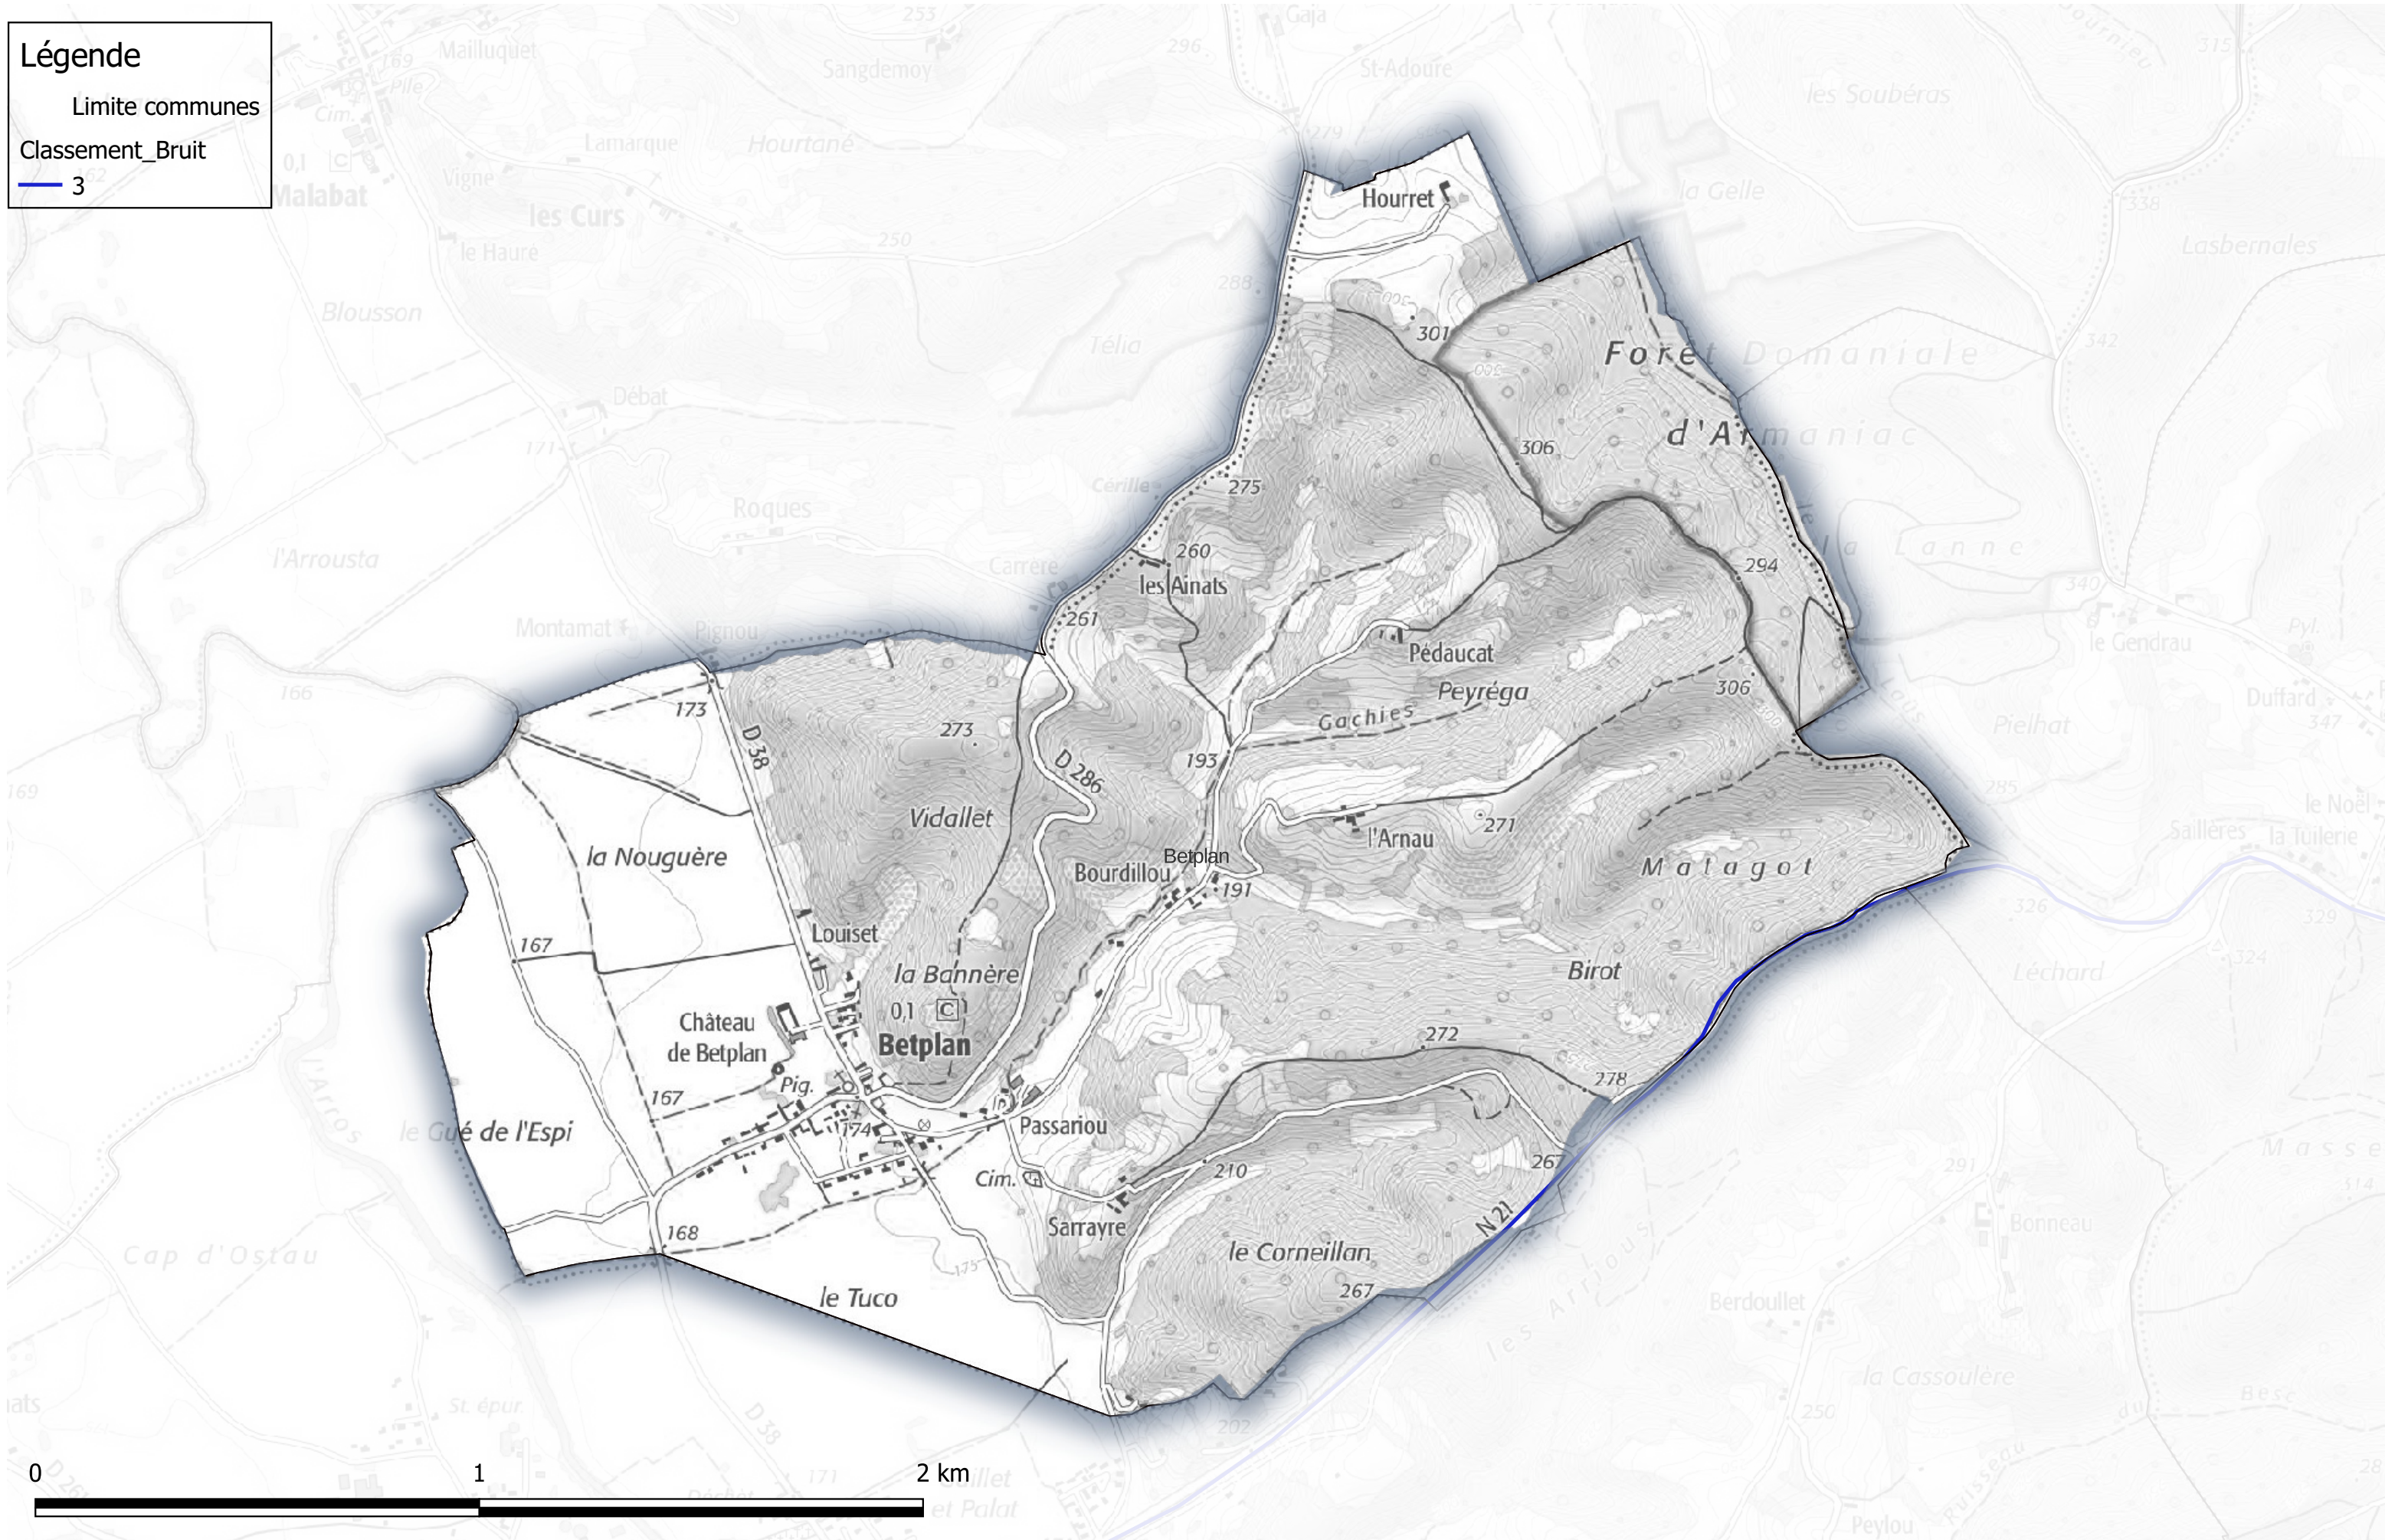

Carte des zones inondables

Communauté des communes Astarac Arros en Gascogne

Commune de Aux-Aussat

Légende
Limite communes

Carte des zones inondables

Communauté des communes Astarac Arros en Gascogne

Commune de Barcugnan

Légende

Limite communes

0 1 2 km

Carte des zones inondables

Communauté des communes Astarac Arros en Gascogne

Commune de Betplan

Légende

- Limite communes
- Classement_Bruit
- 3

Carte des zones inondables Communauté des communes Astarac Arros en Gascogne

Commune de Clermont-
Pouyguillès

Légende
Limite communes

Carte des zones inondables

Communauté des communes Astarac Arros en Gascogne

Commune de Duffort

Légende
Limite communes

Carte des zones inondables

Communauté des communes Astarac Arros en Gascogne

Commune de Estampes

Légende
Limite communes

Carte des zones inondables

Communauté des communes Astarac Arros en Gascogne