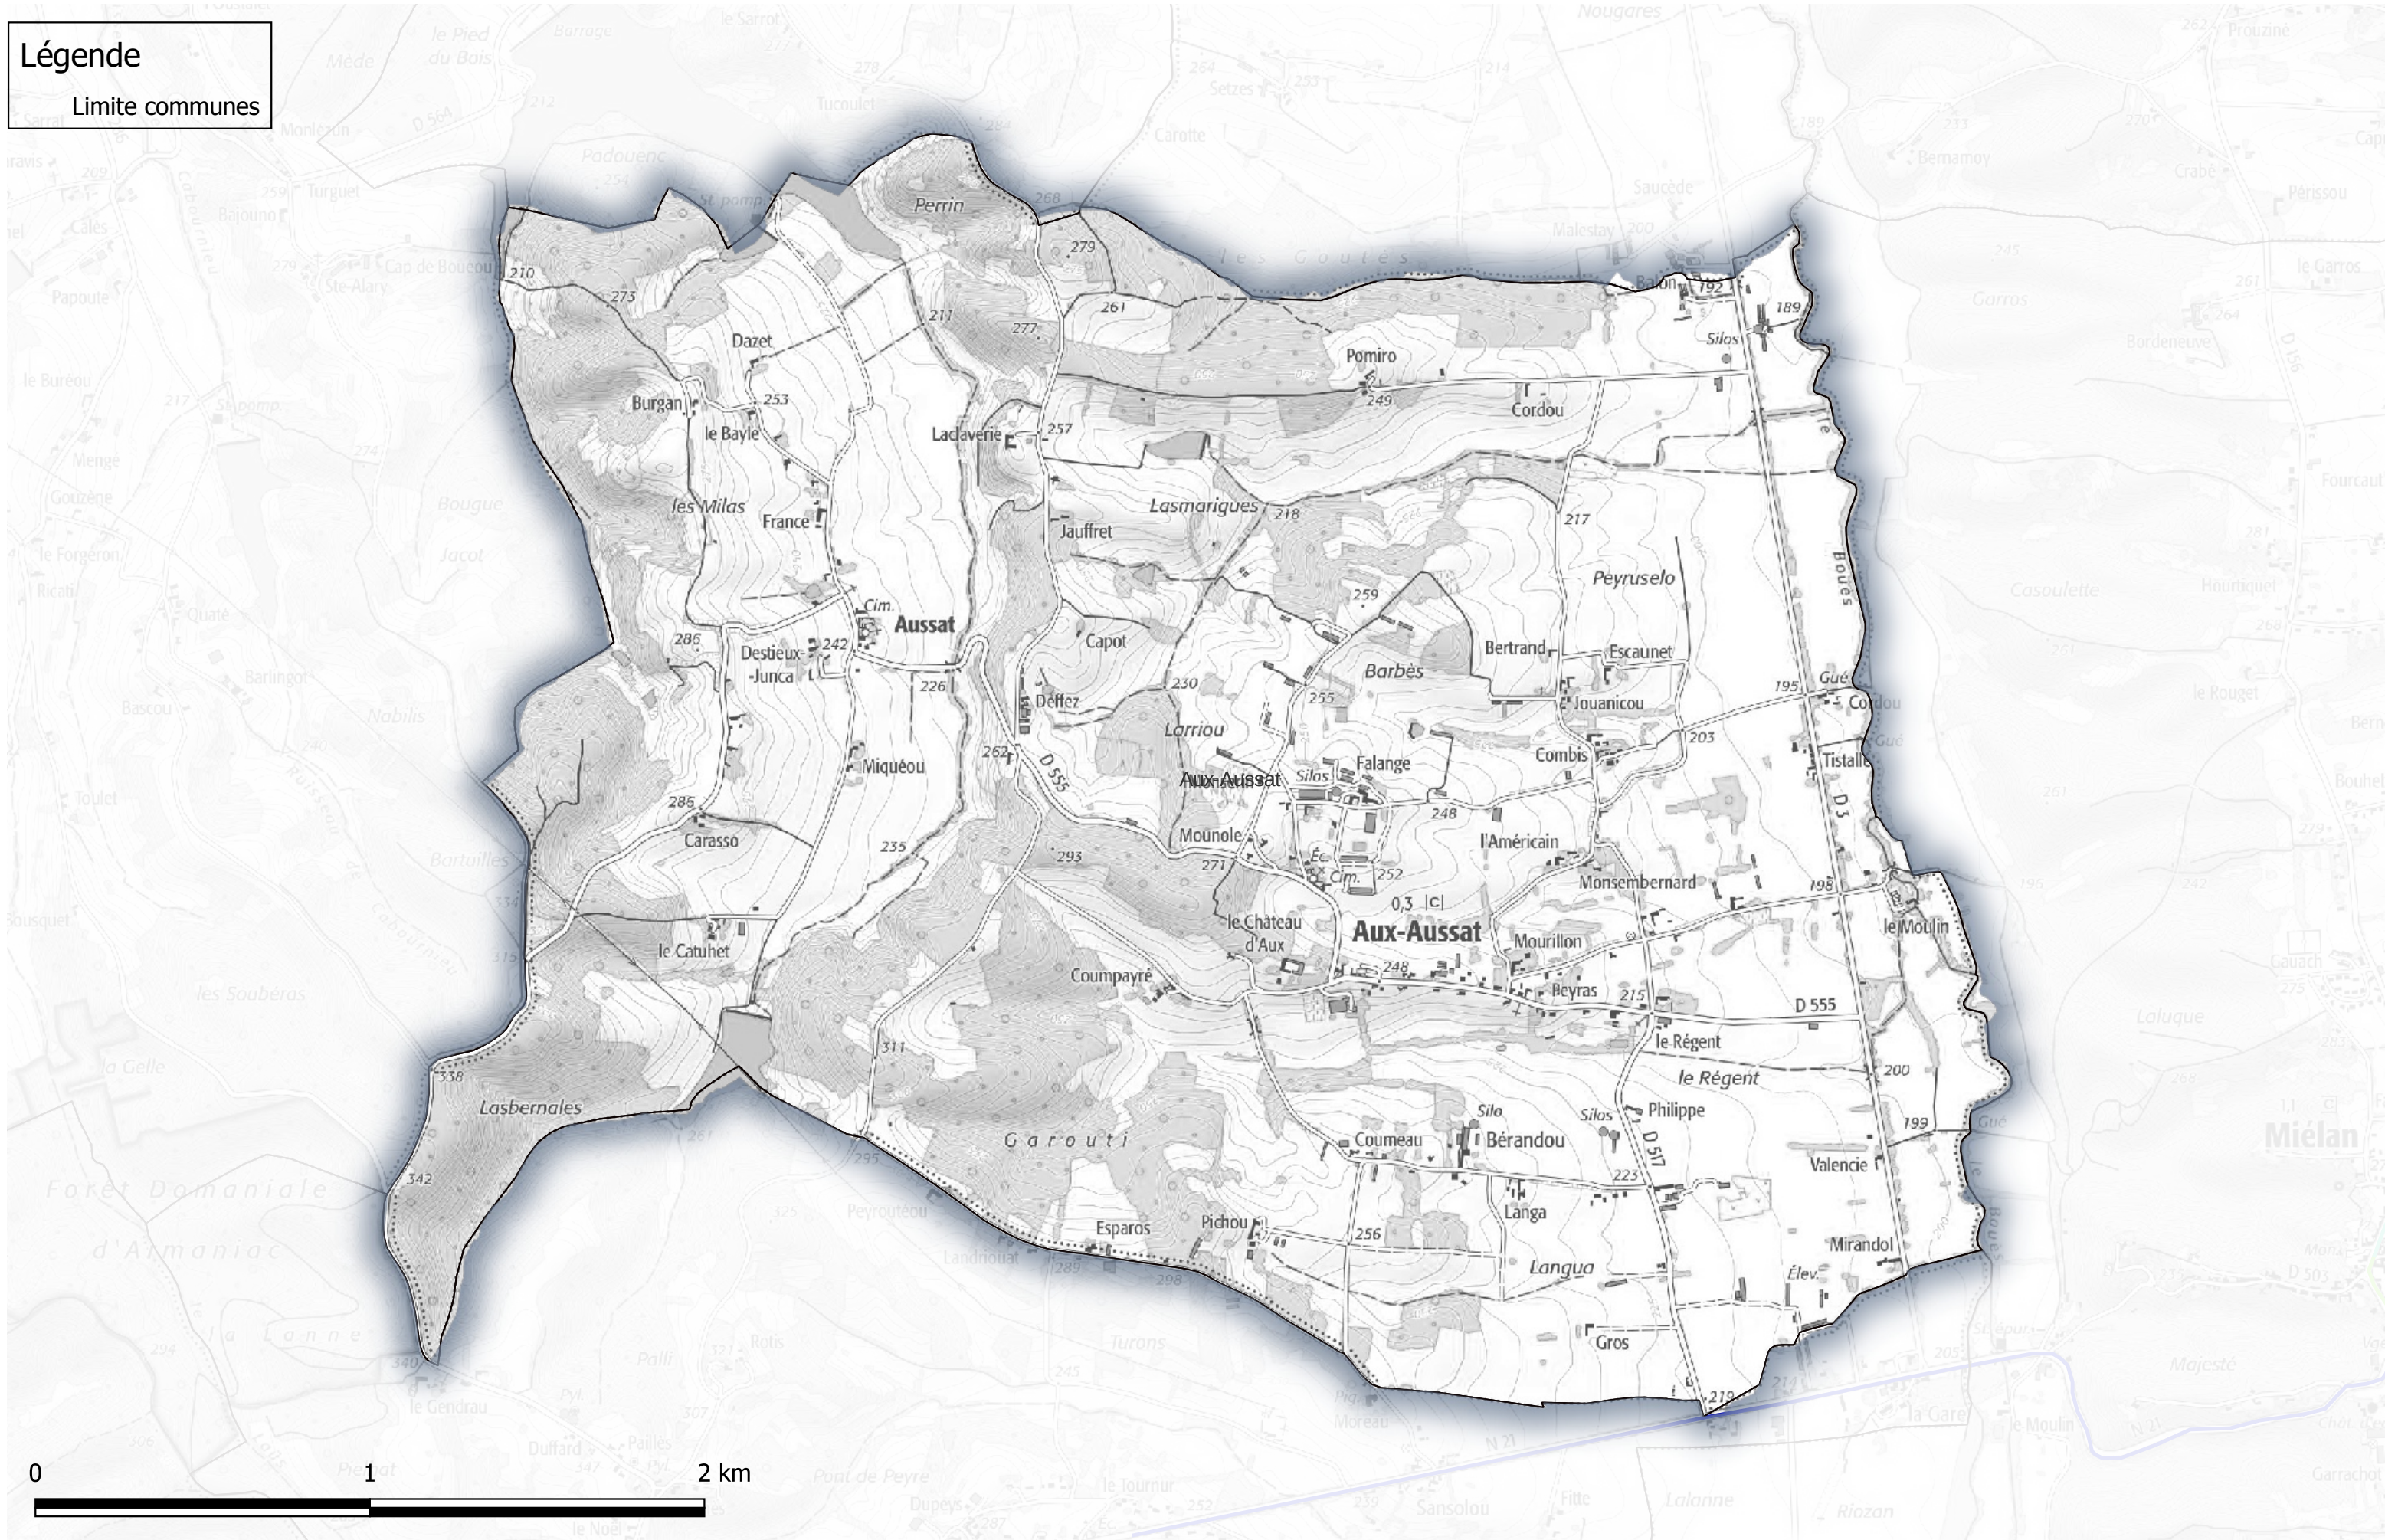

Carte des zones inondables

Communauté des communes Astarac Arros en Gascogne

Commune de Aux-Aussat

Légende
Limite communes

Carte des zones inondables

Communauté des communes Astarac Arros en Gascogne

Commune de Barcugnan

Légende

Limite communes

0 1 2 km

Carte des zones inondables

Communauté des communes Astarac Arros en Gascogne

Commune de Betplan

Légende

- Limite communes
- Classement_Bruit
- 3