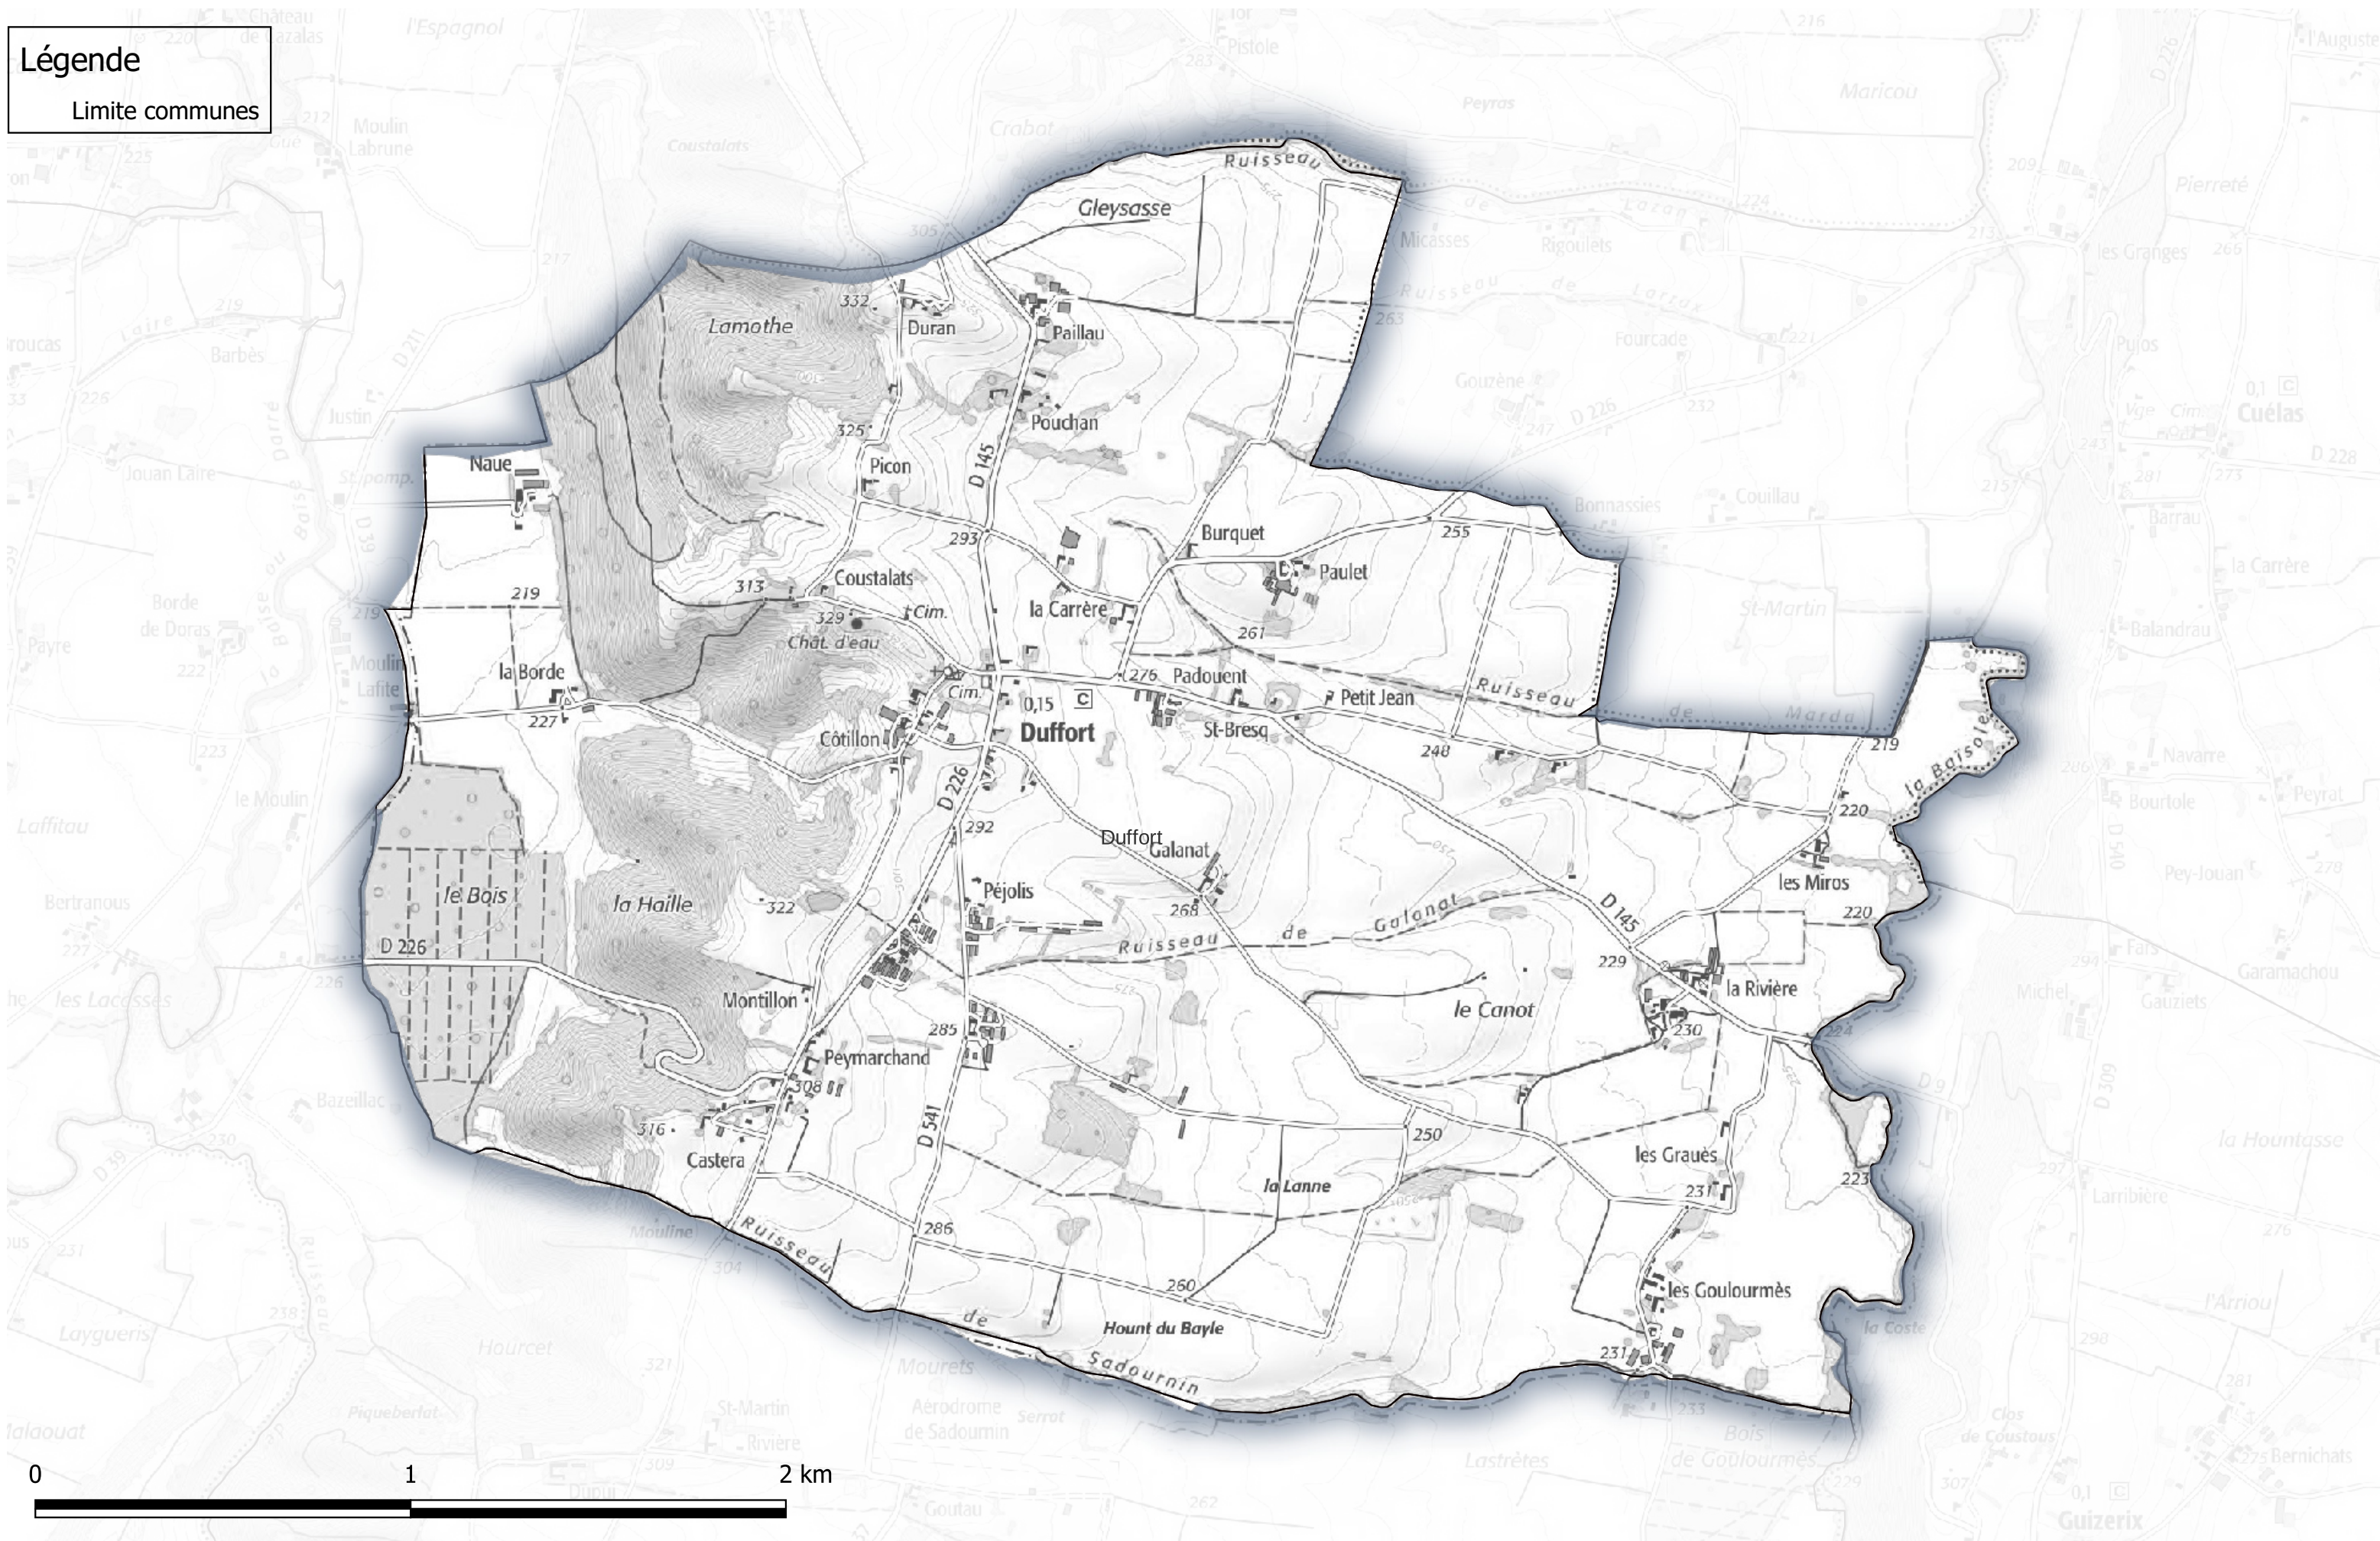

Carte des zones inondables Communauté des communes Astarac Arros en Gascogne

Commune de Clermont-
Pouyguillès

Légende
Limite communes

Carte des zones inondables

Communauté des communes Astarac Arros en Gascogne

Commune de Duffort

Légende
Limite communes

Carte des zones inondables

Communauté des communes Astarac Arros en Gascogne

Commune de Estampes

Légende
Limite communes

Carte des zones inondables

Communauté des communes Astarac Arros en Gascogne