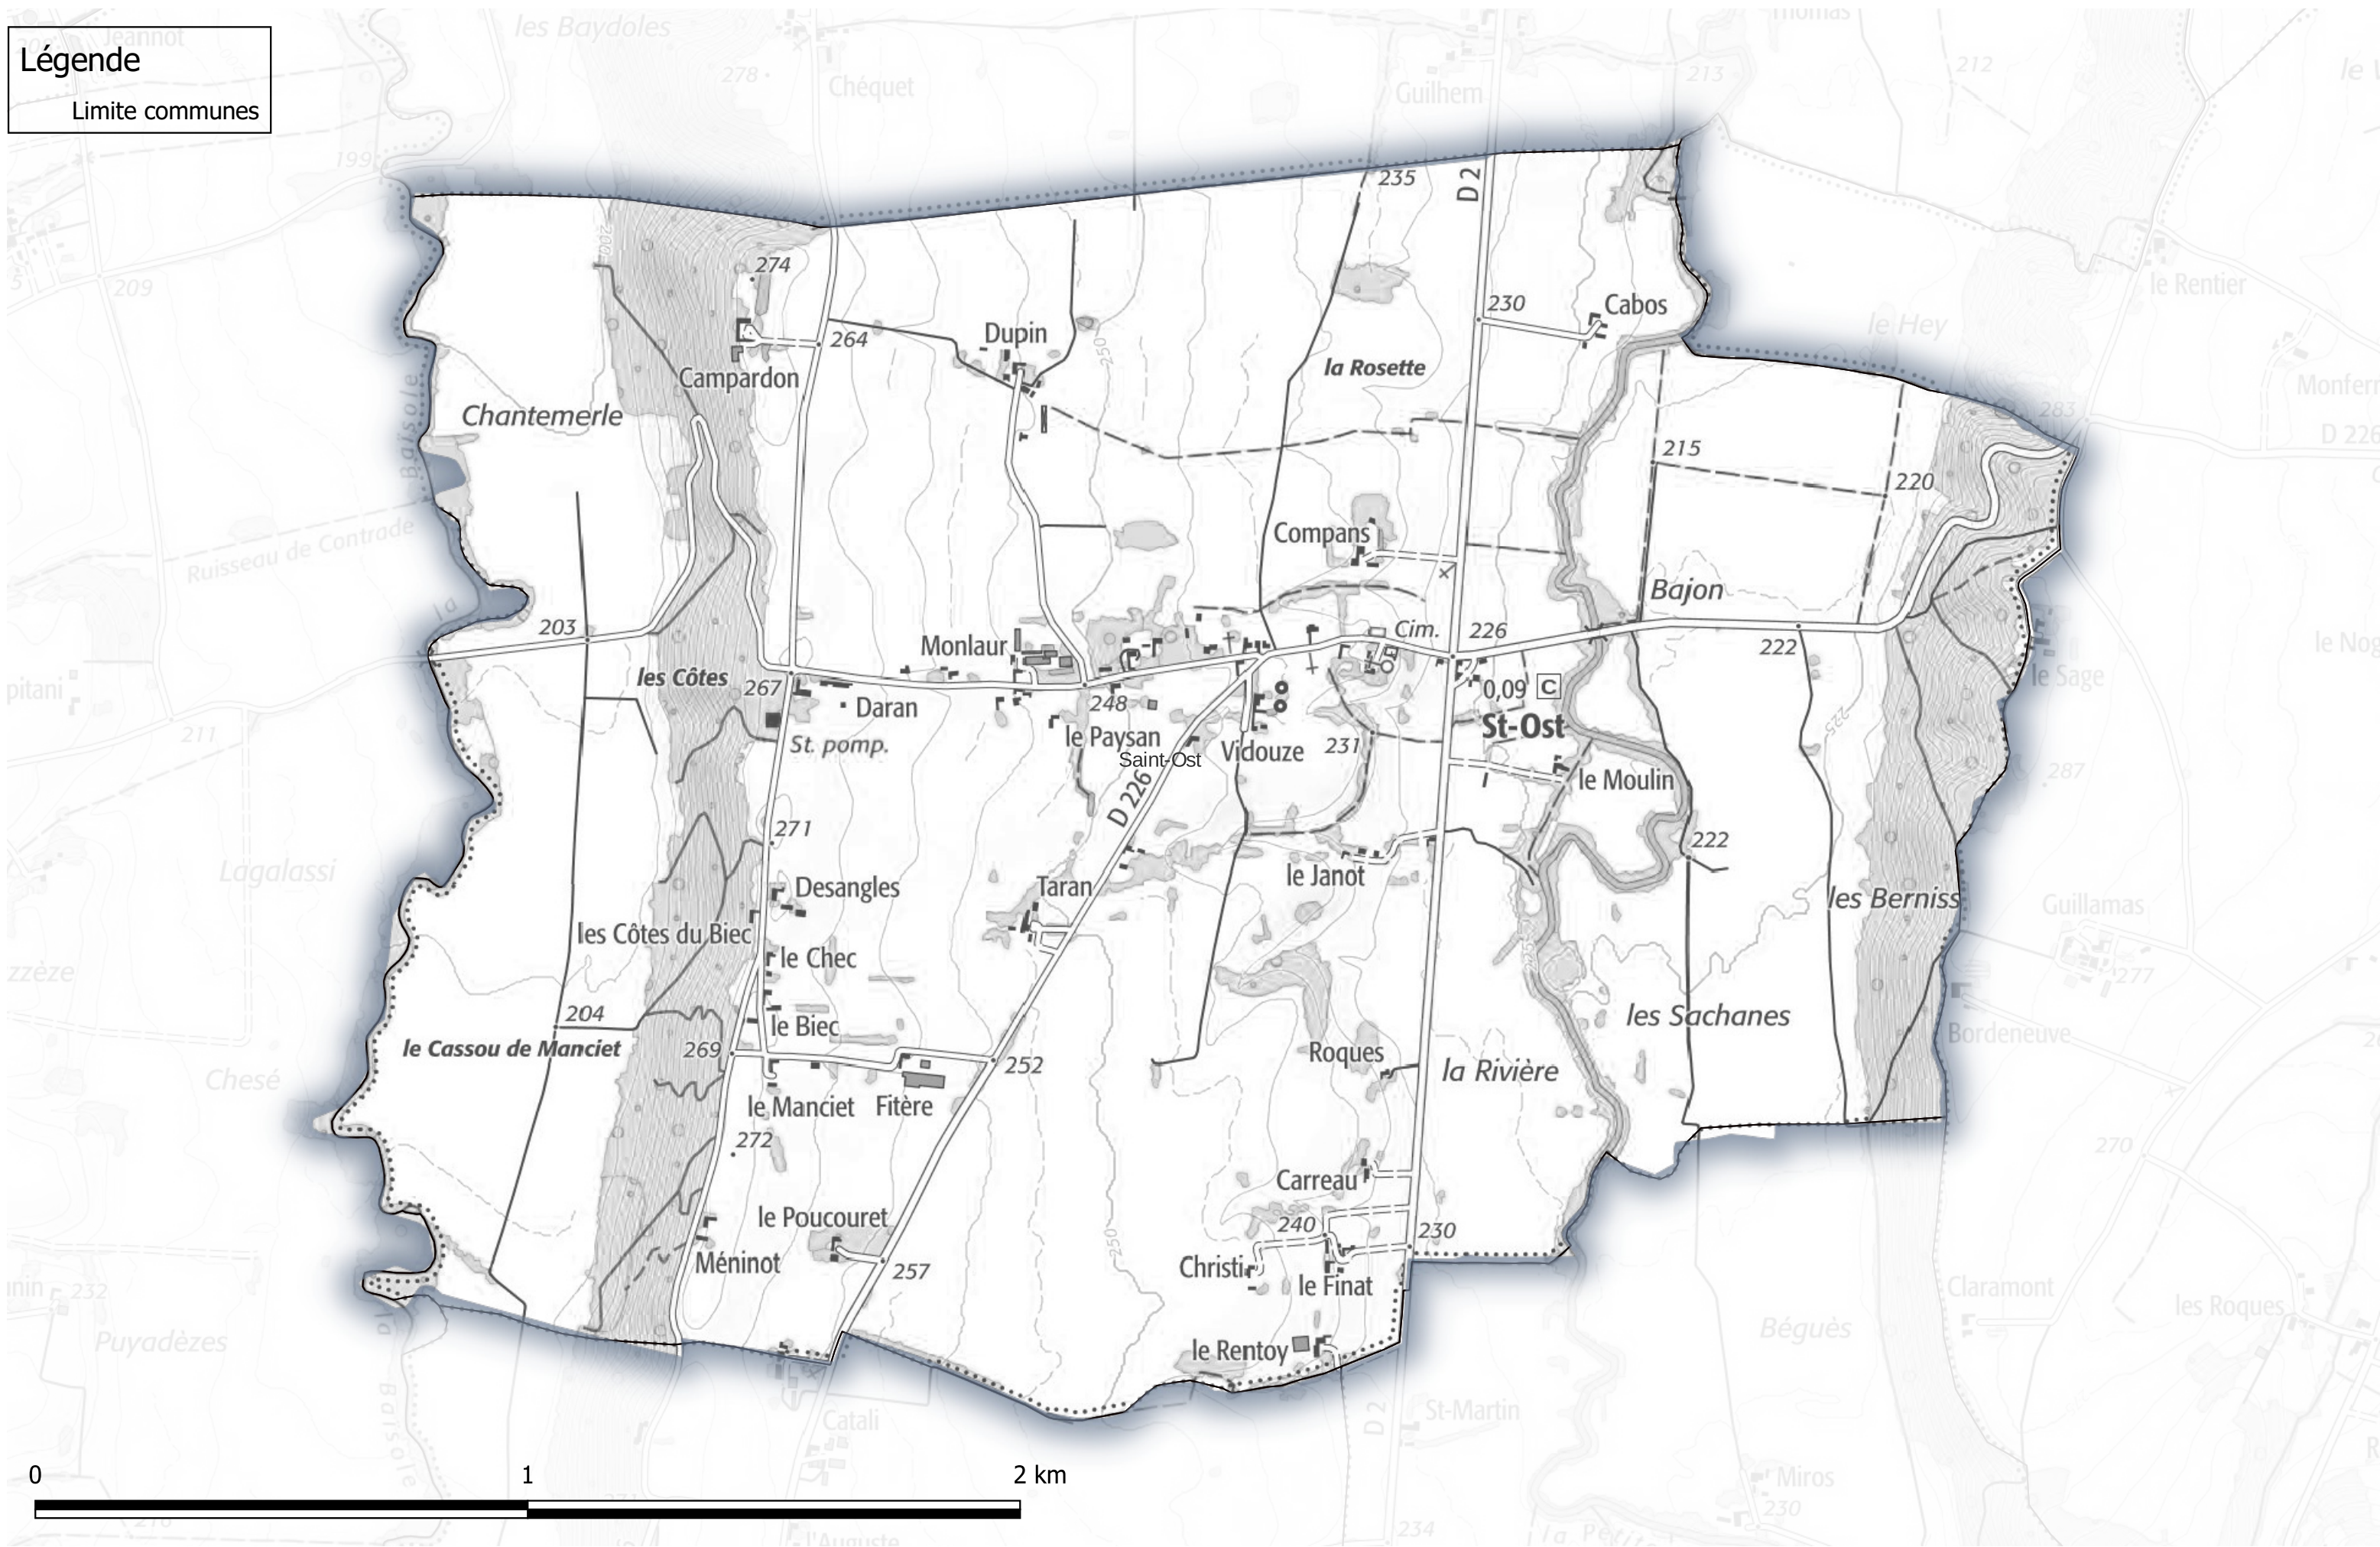

Communauté des communes Astarac Arros en Gascogne

Commune de Saint-Médard

Légende

- Limite communes

Carte des zones inondables

Communauté des communes Astarac Arros en Gascogne

Commune de Saint-Ost

Légende
Limite communes