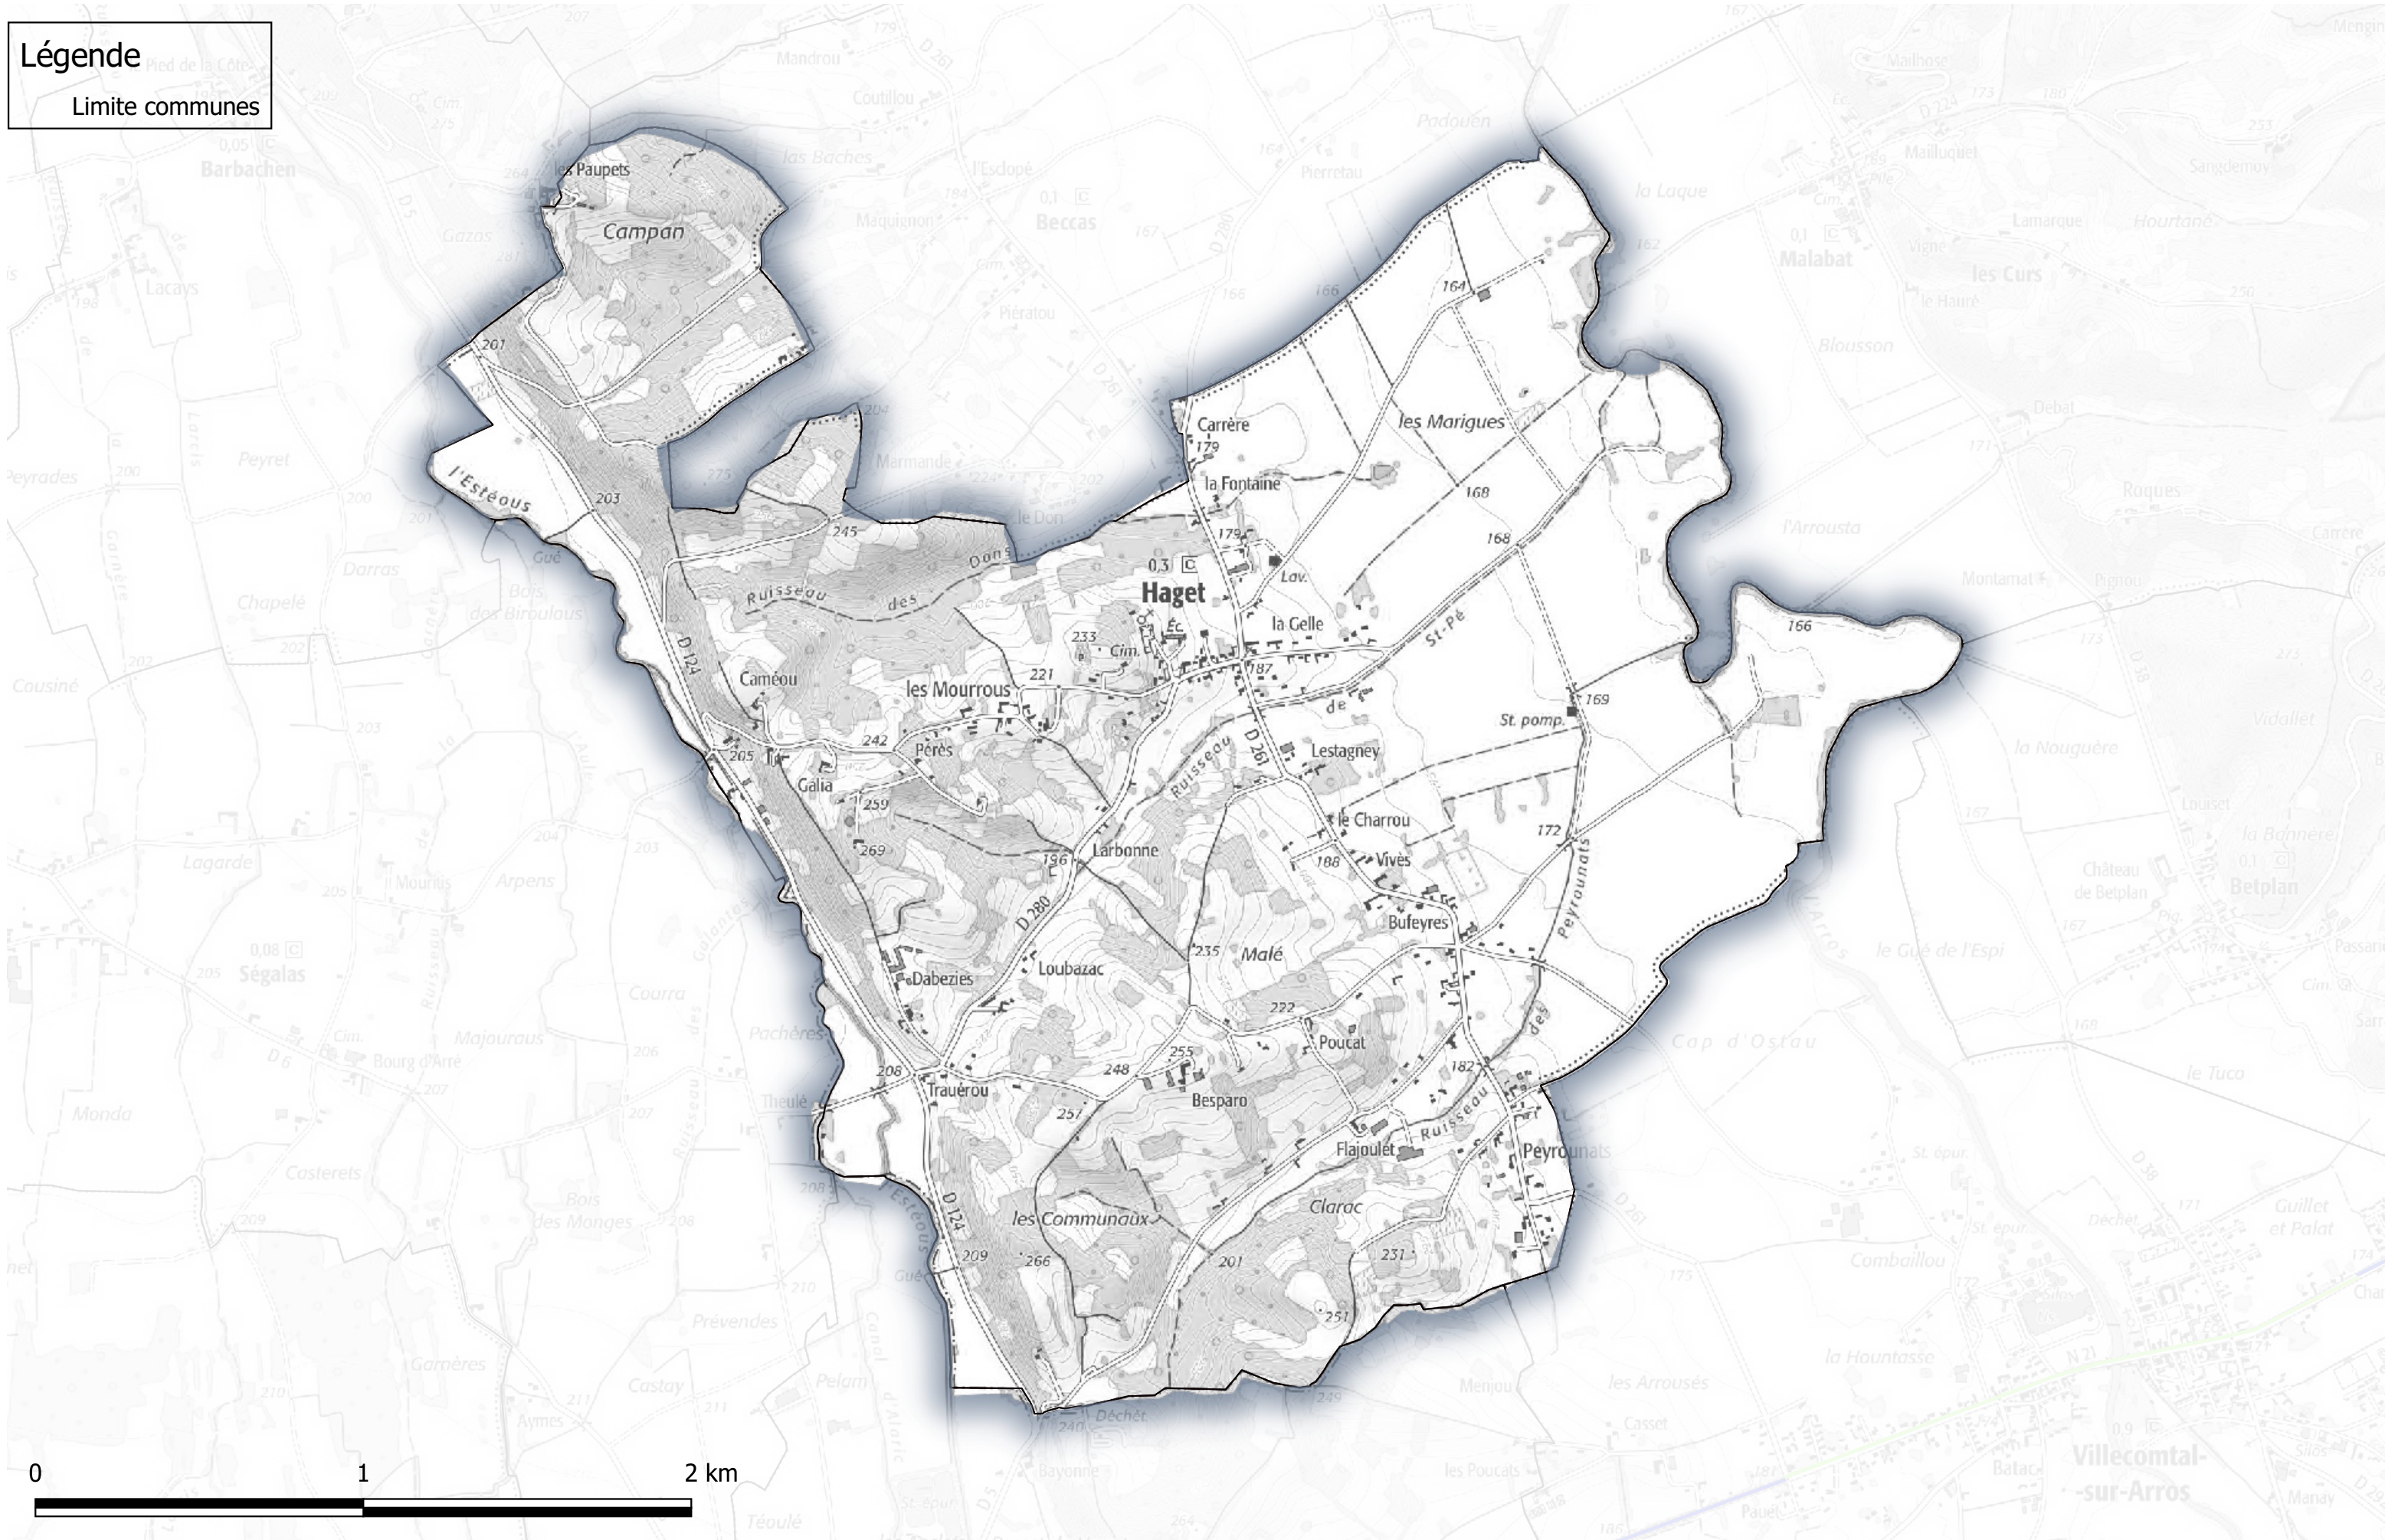

Commune de Duffort

Légende
Limite communes

Carte des zones inondables

Communauté des communes Astarac Arros en Gascogne

Commune de Estampes

Légende
Limite communes

Carte des zones inondables

Communauté des communes Astarac Arros en Gascogne

Commune de Haget

Légende
Limite communes

Carte des zones inondables

Communauté des communes Astarac Arros en Gascogne

Commune de Idrac-Respailès

Légende
Limite communes

Carte des zones inondables

Communauté des communes Astarac Arros en Gascogne