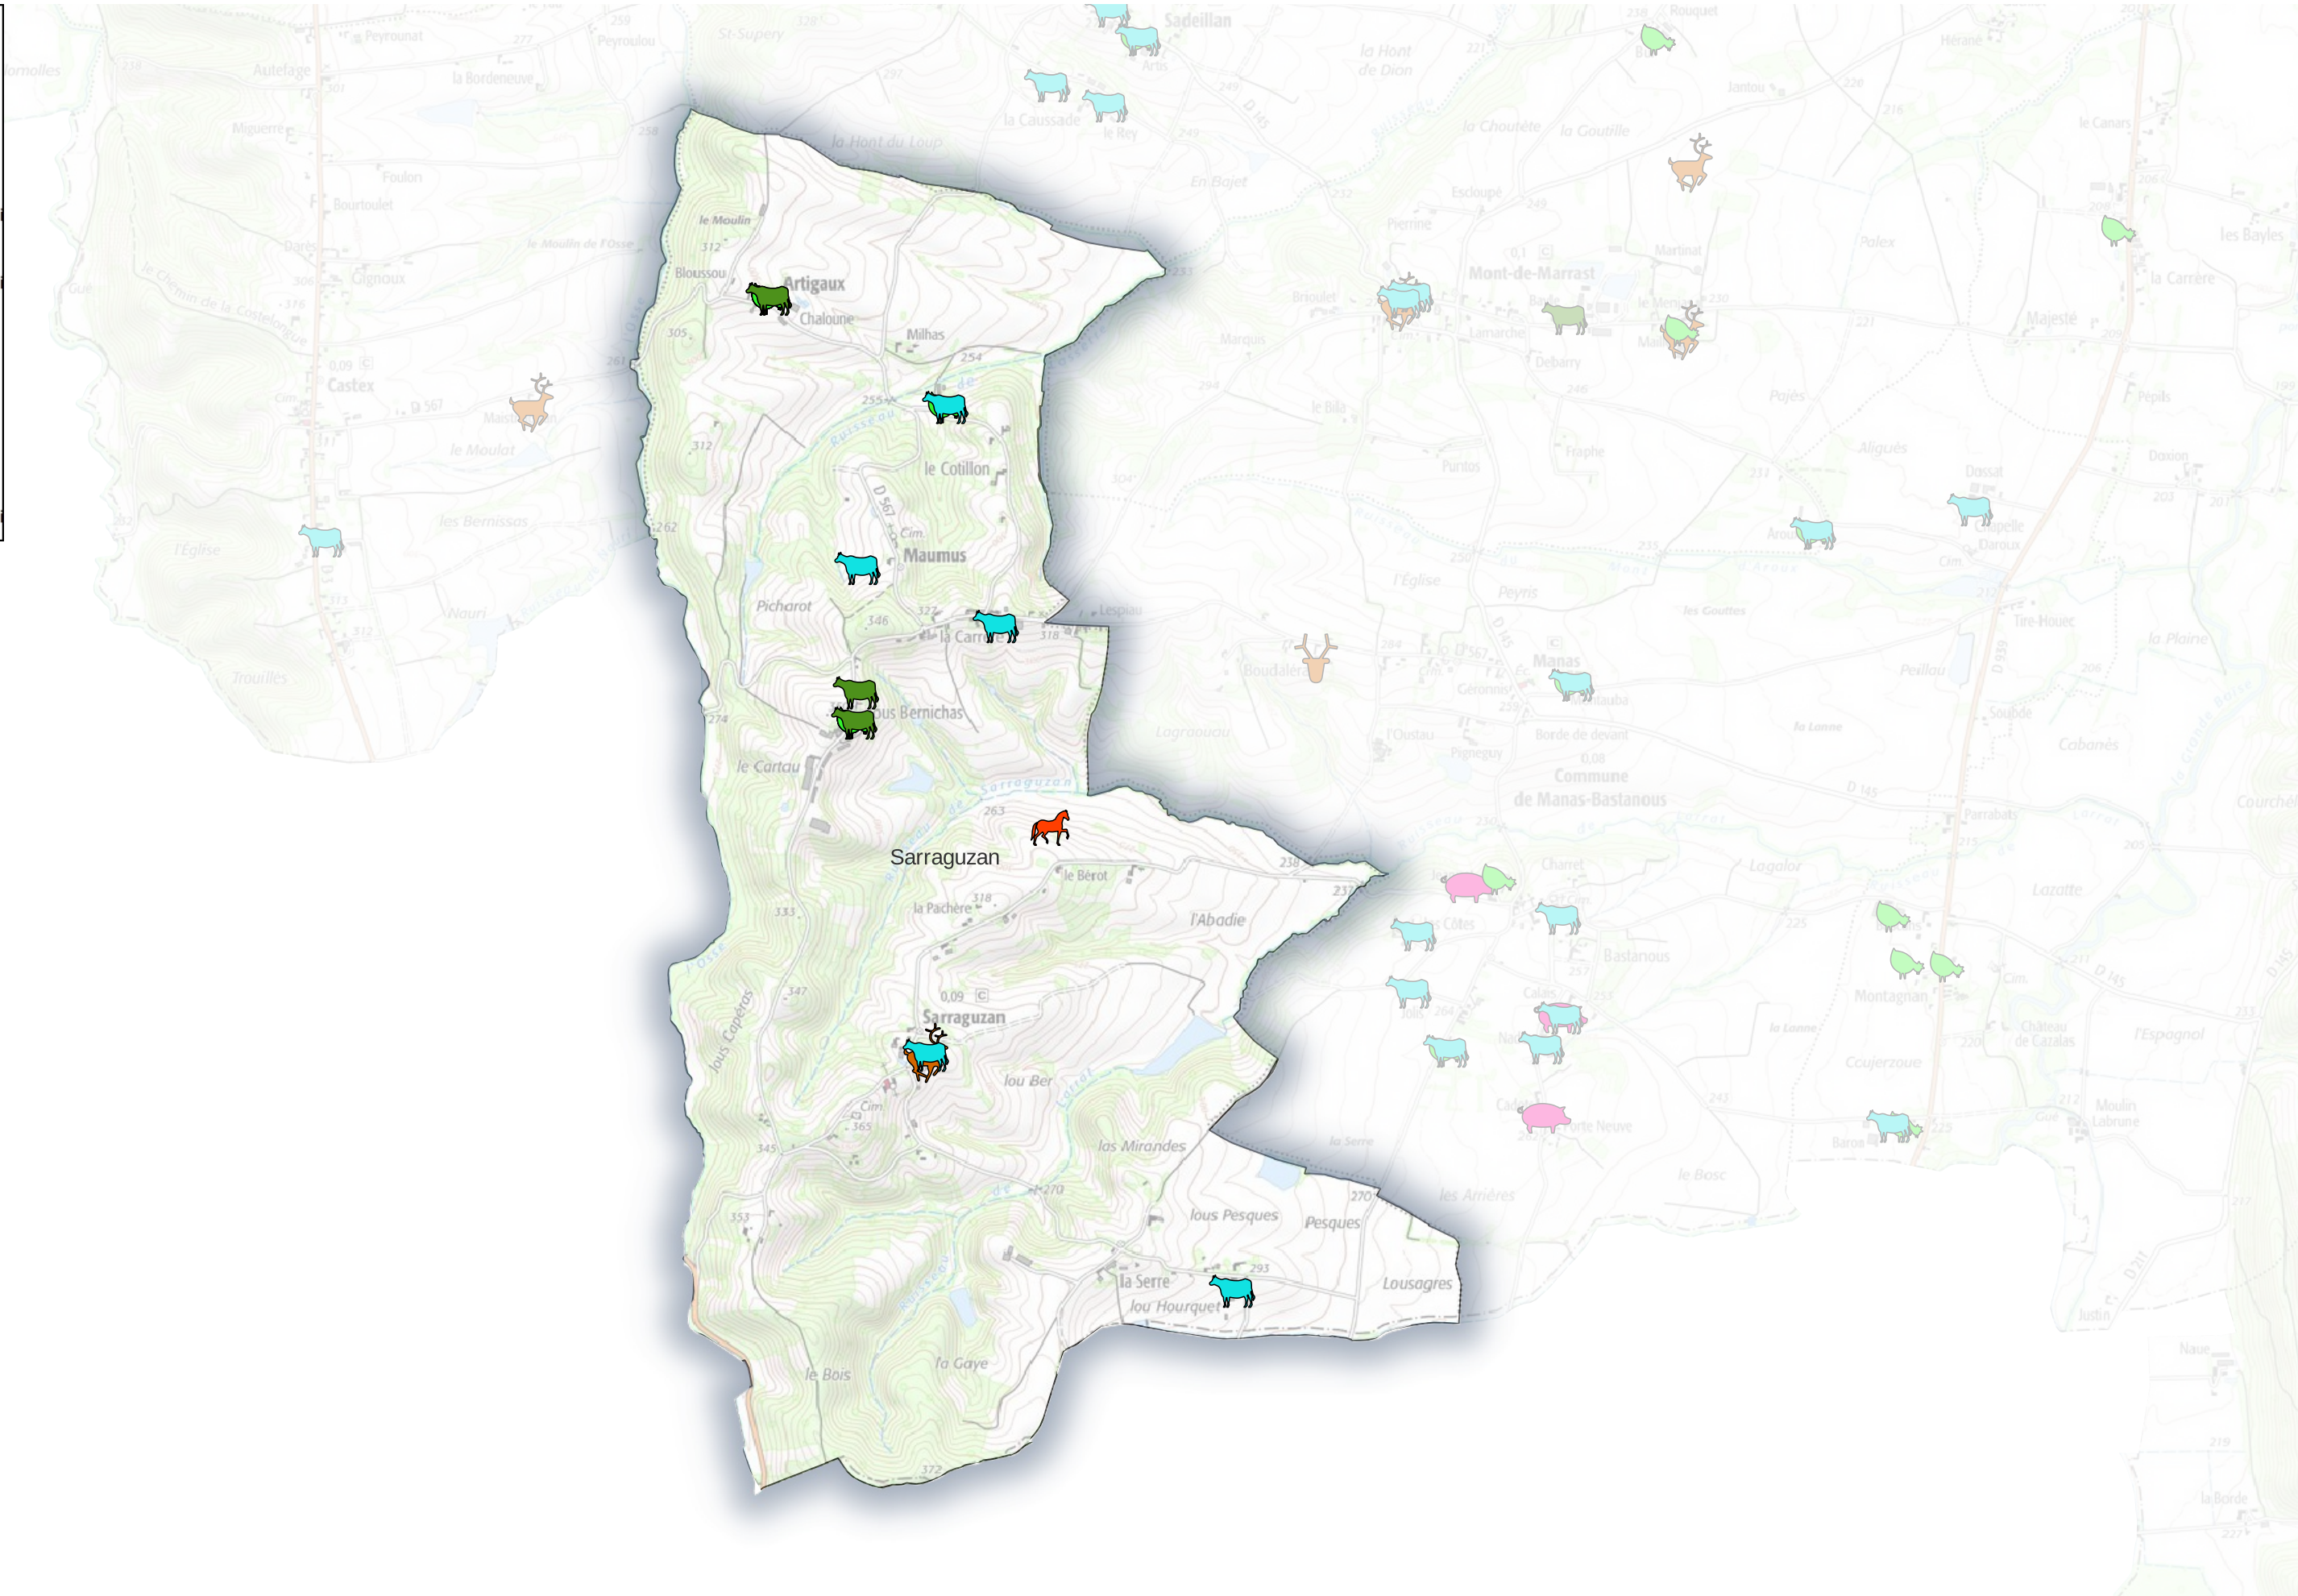

**Carte indicative des élevages
(données 2015 à vérifier sur le terrain)
Communauté de Commune Astarac Arros en Gascogne**

Commune de Sarraguzan

1. **Bovins**
2. Autorisation
   - Déclaration
   - Non ICPE
3. **Volailles**
4. statut ICPE non défini
5. **Équins**
6. statut ICPE non défini
7. **Ovins - Caprins**
8. Autorisation
   - Déclaration
   - Non ICPE
9. **Porcins**
10. statut ICPE non défini