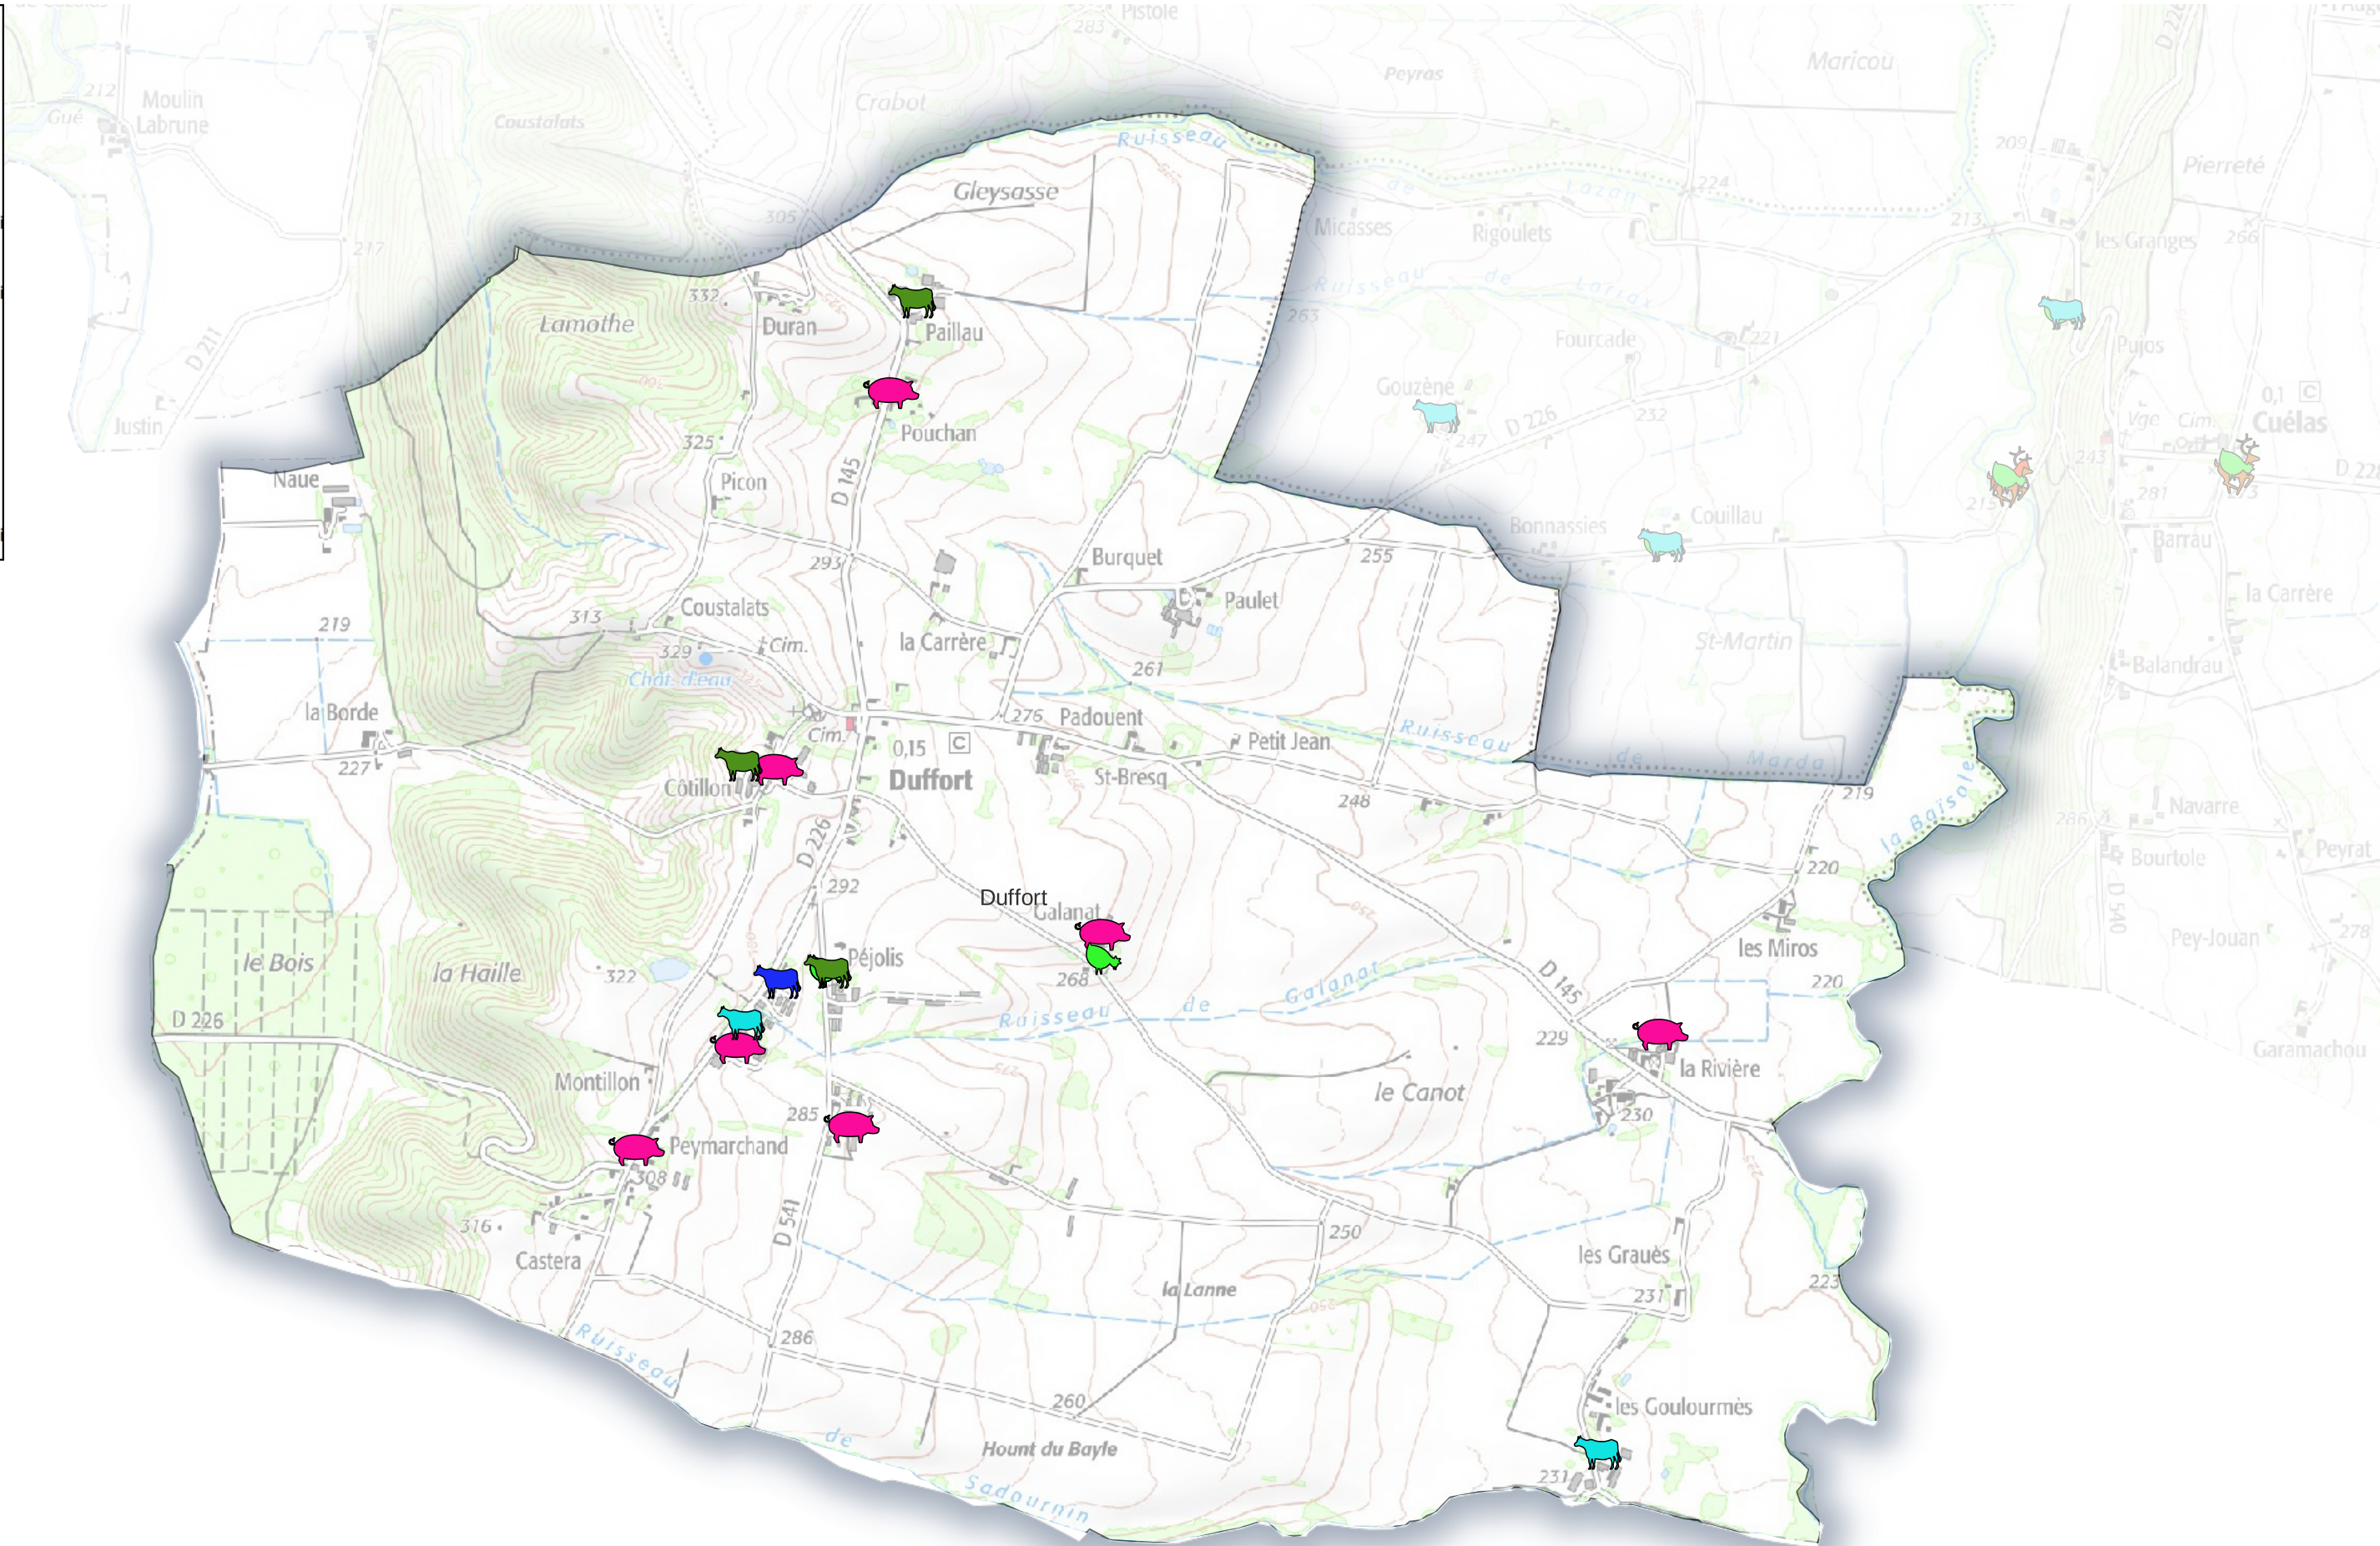

Carte indicative des élevages (données 2015 à vérifier sur le terrain) Communauté de Commune Astarac Arros en Gascogne

Commune de Clermont-Pouyguillès

- Bovins**
 -  Autorisation
 -  Déclaration
 -  Non ICPE
- Volailles**
 -  statut ICPE non défini
- Équins**
 -  statut ICPE non défini
- Ovins - Caprins**
 -  Autorisation
 -  Déclaration
 -  Non ICPE
- Porcins**
 -  statut ICPE non défini

**Carte indicative des élevages
(données 2015 à vérifier sur le terrain)
Communauté de Commune Astarac Arros en Gascogne**

Commune de Duffort

- Bovins**
 - Autorisation
 - Déclaration
 - Non ICPE
- Volailles**
 - statut ICPE non défini
- Équins**
 - statut ICPE non défini
- Ovins - Caprins**
 - Autorisation
 - Déclaration
 - Non ICPE
- Porcins**
 - statut ICPE non défini