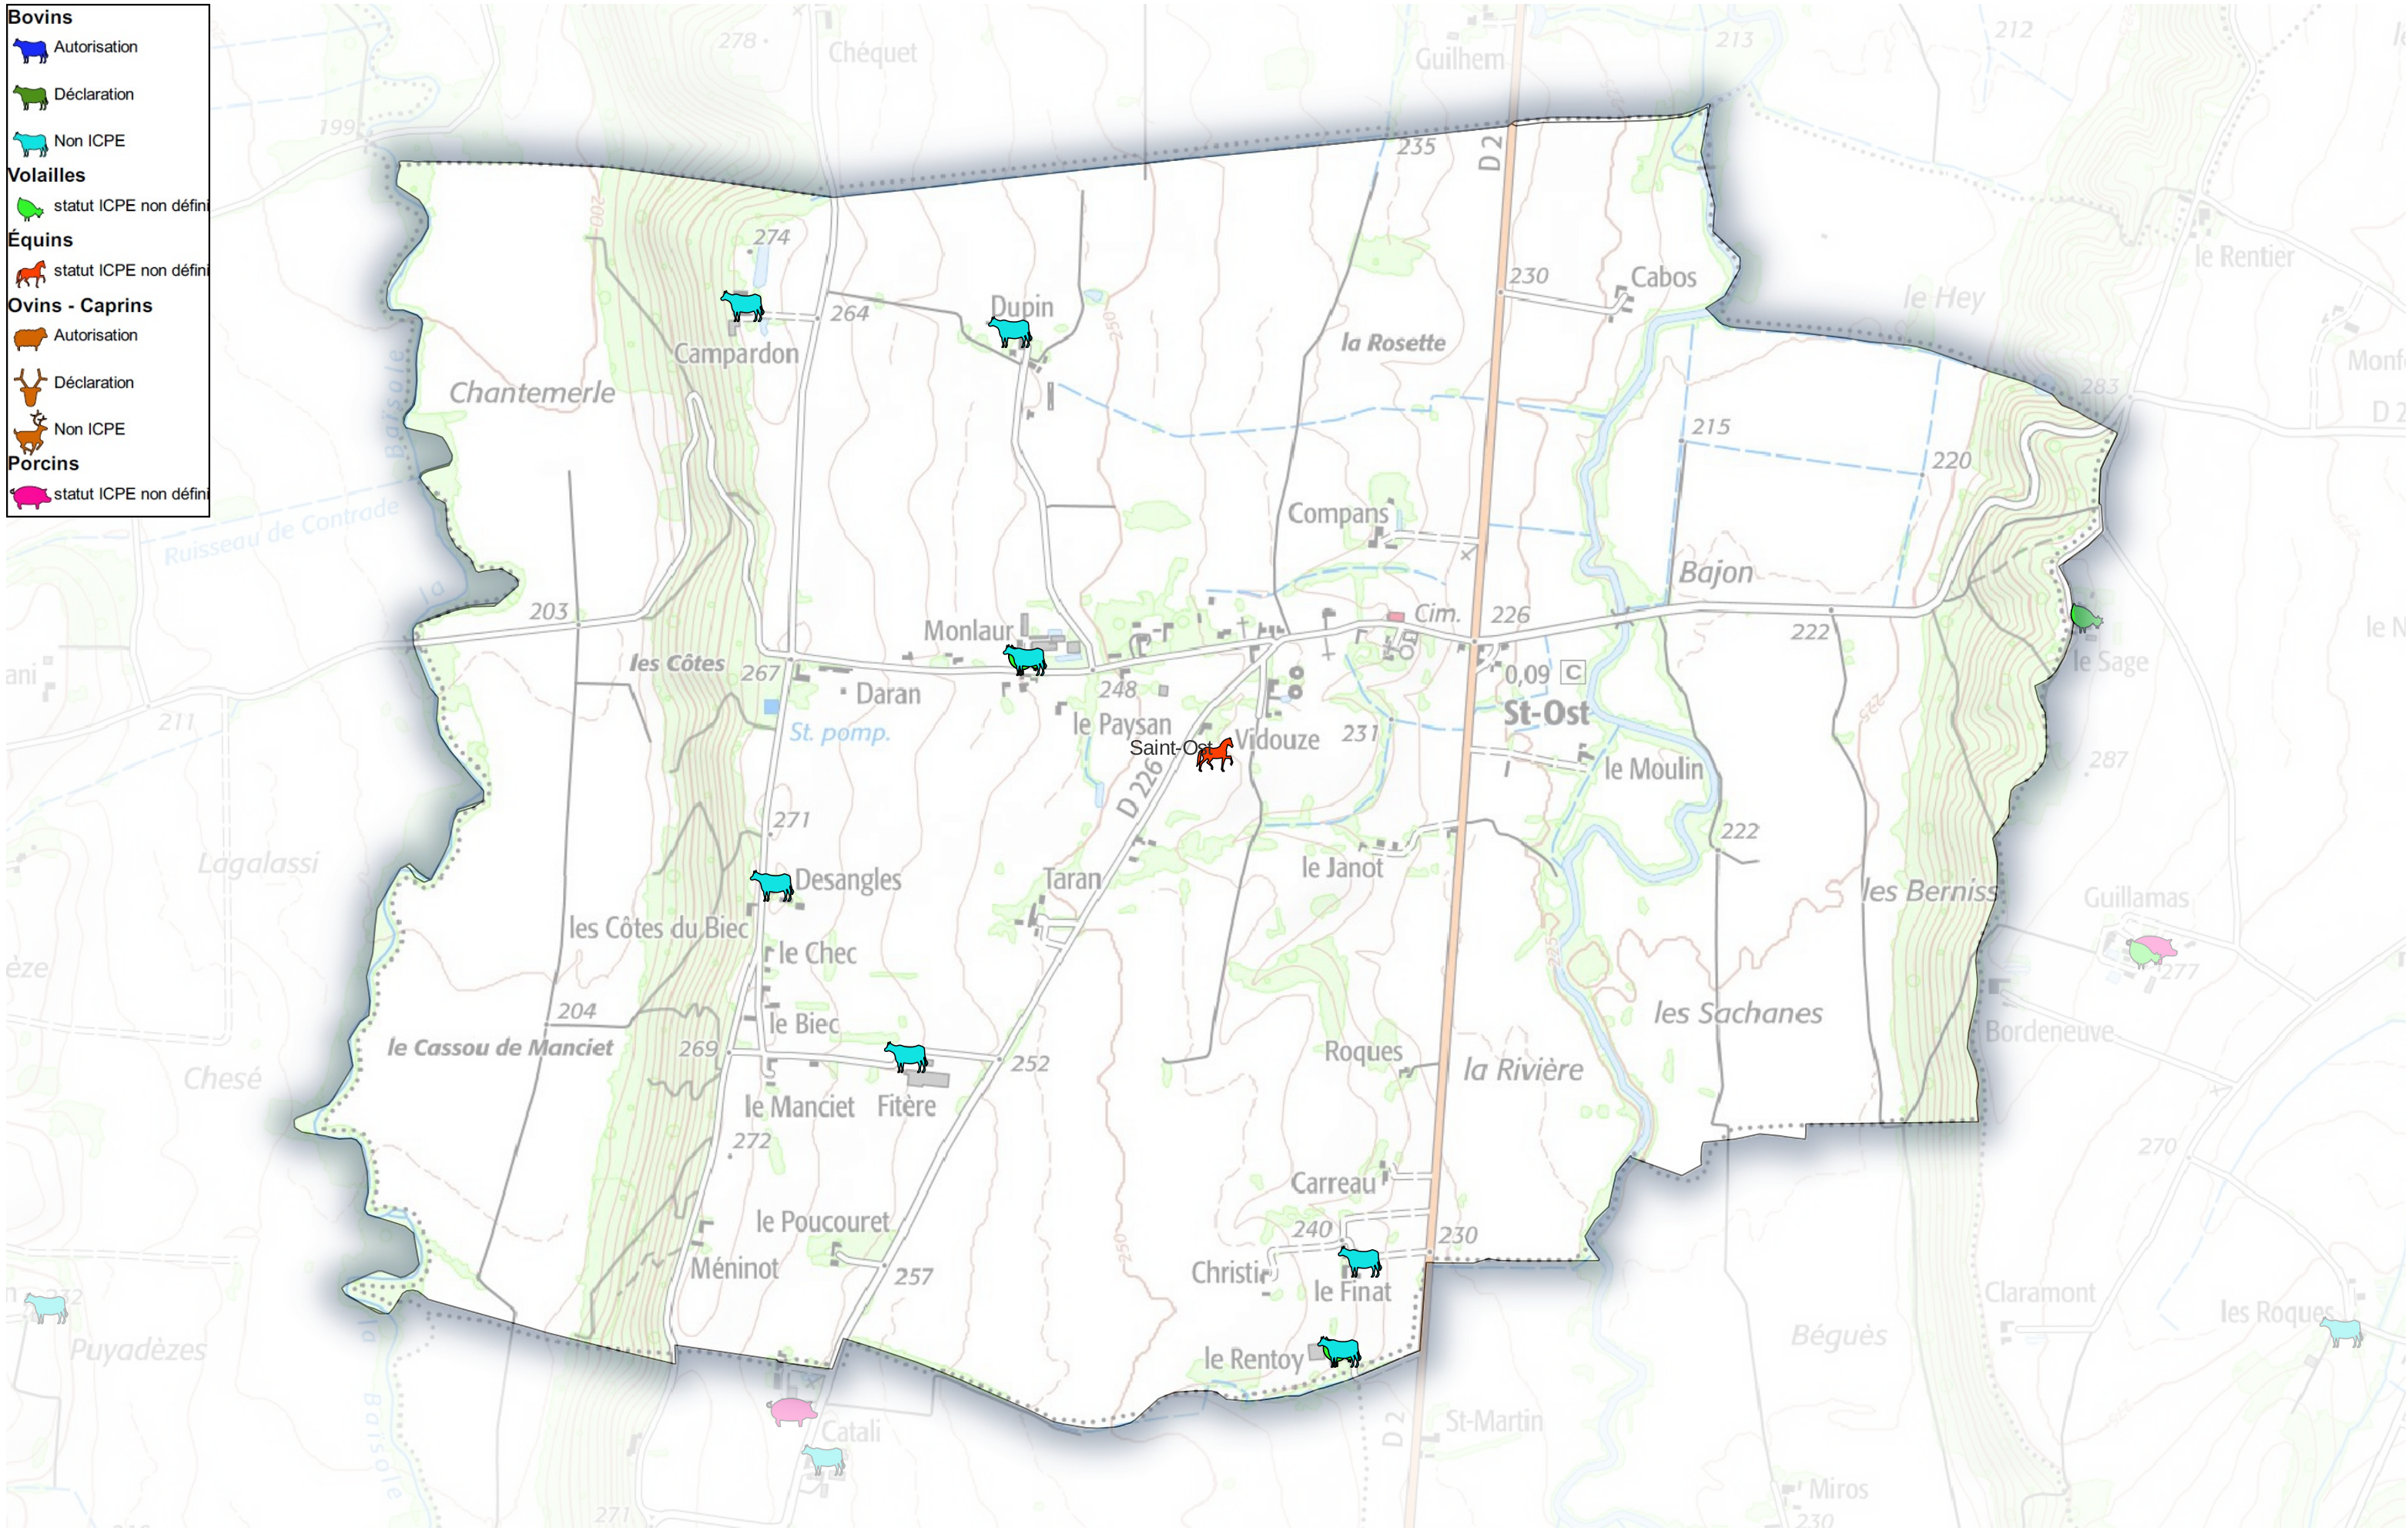

**Carte indicative des élevages
(données 2015 à vérifier sur le terrain)
Communauté de Commune Astarac Arros en Gascogne**

Commune de Saint-Ost

1. **Bovins**
2. Autorisation
   - Déclaration
   - Non ICPE
3. **Volailles**
4. statut ICPE non défini
5. **Équins**
6. statut ICPE non défini
7. **Ovins - Caprins**
8. Autorisation
   - Déclaration
   - Non ICPE
9. **Porcins**
10. statut ICPE non défini