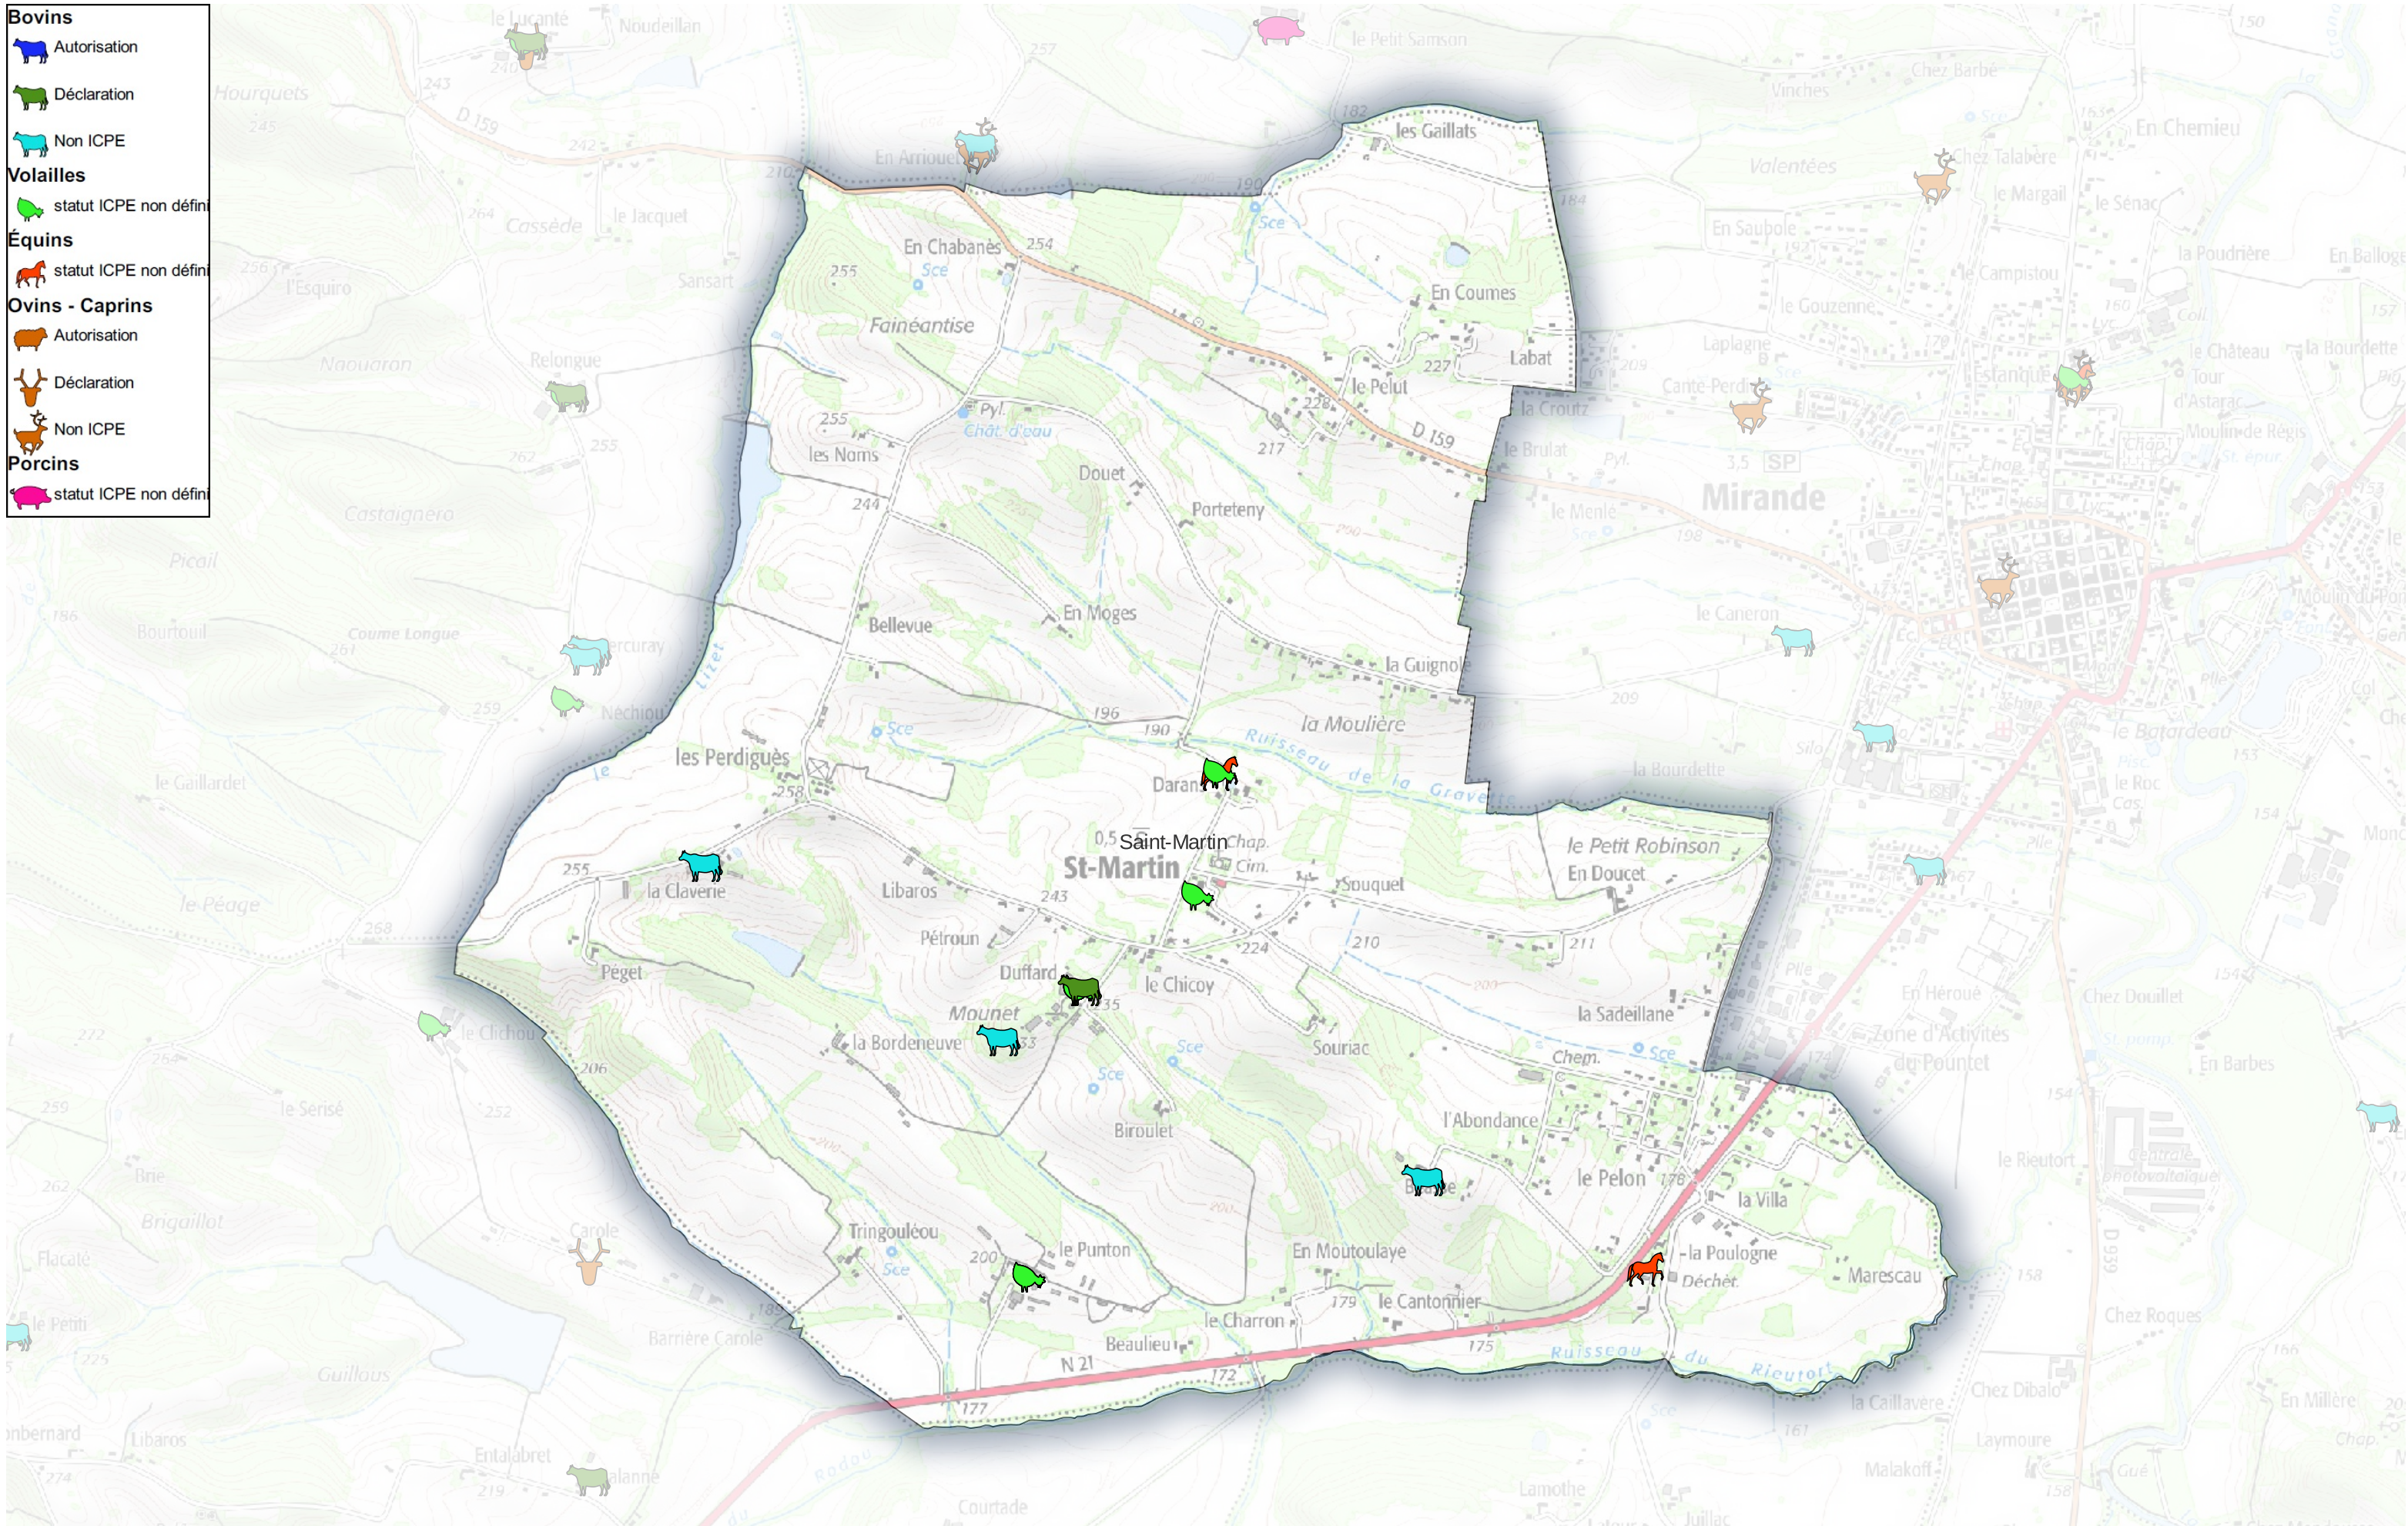

Carte indicative des élevages (données 2015 à vérifier sur le terrain) Communauté de Commune Astarac Arros en Gascogne

Commune de Saint-Martin

- **Bovins**
  - Autorisation
  - Déclaration
  - Non ICPE
- **Volailles**
  - statut ICPE non défini
- **Équins**
  - statut ICPE non défini
- **Ovins - Caprins**
  - Autorisation
  - Déclaration
  - Non ICPE
- **Porcins**
  - statut ICPE non défini