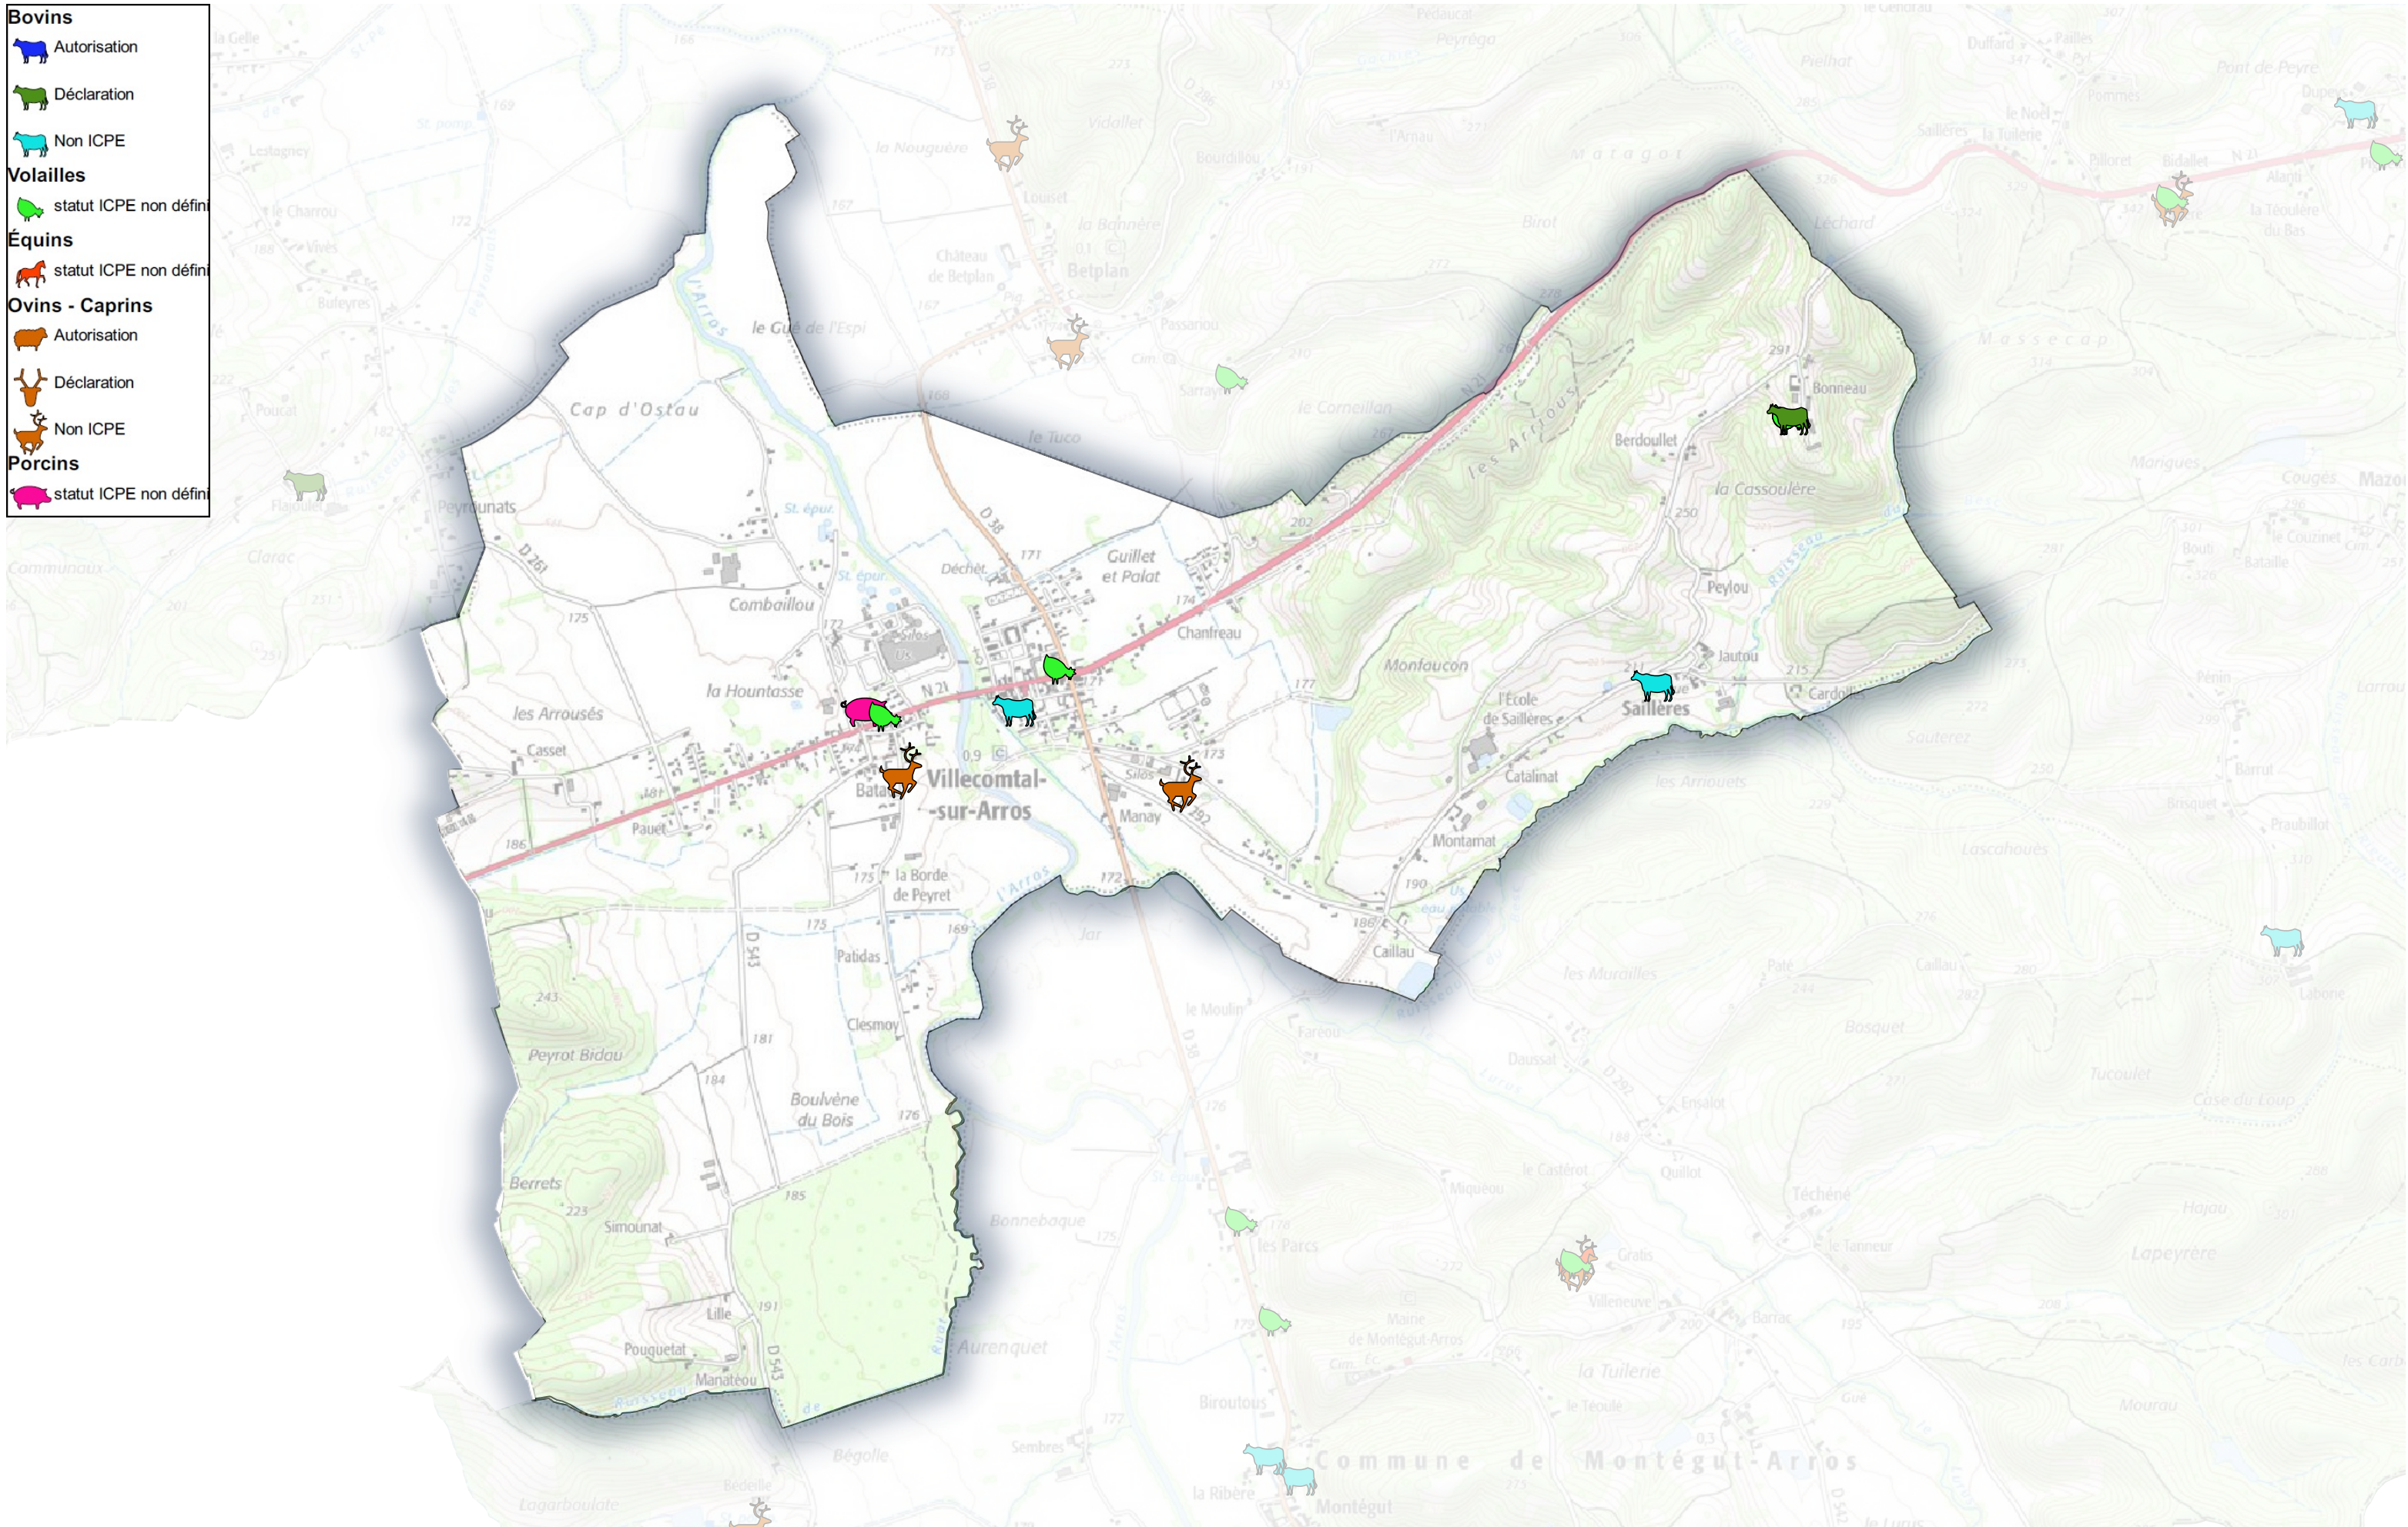

Carte indicative des élevages (données 2015 à vérifier sur le terrain) Communauté de Commune Astarac Arros en Gascogne

Commune de Villecomtal-sur-Arros

- **Bovins**
  - Autorisation
  - Déclaration
  - Non ICPE
- **Volailles**
  - statut ICPE non défini
- **Équins**
  - statut ICPE non défini
- **Ovins - Caprins**
  - Autorisation
  - Déclaration
  - Non ICPE
- **Porcins**
  - statut ICPE non défini