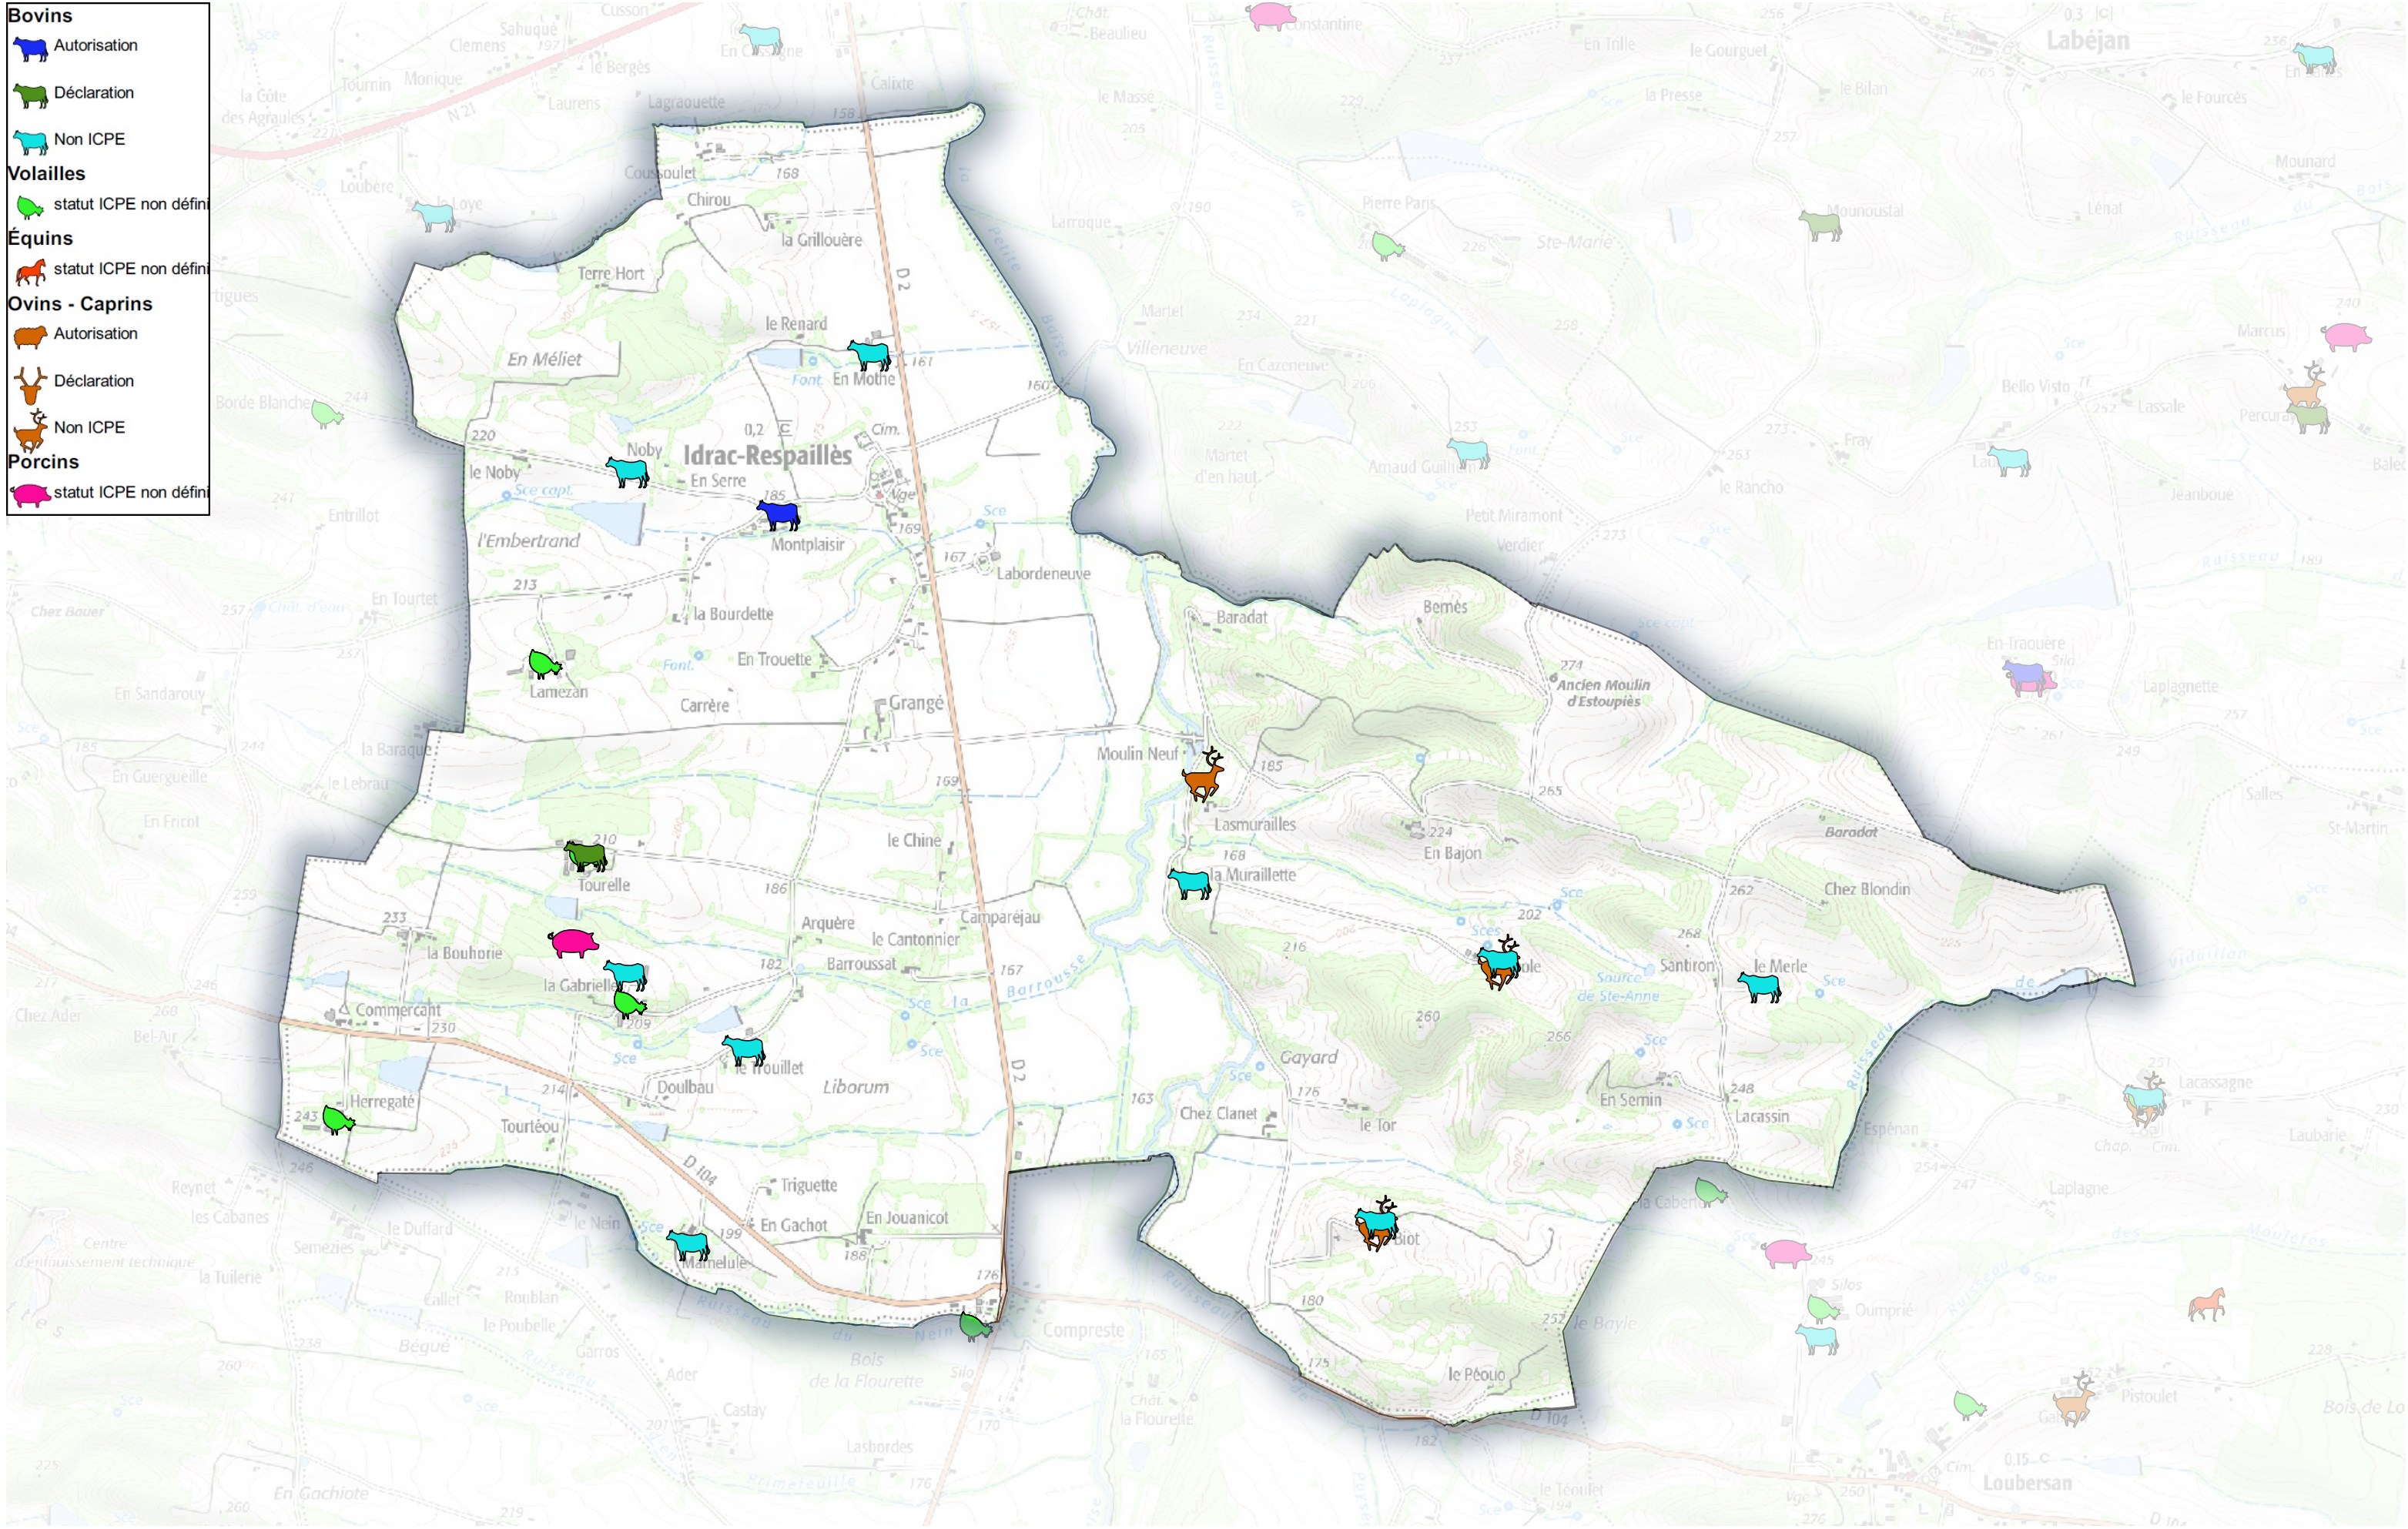

Carte indicative des élevages (données 2015 à vérifier sur le terrain) Communauté de Commune Astarac Arros en Gascogne

Commune de Idrac-Respailès

- **Bovins**
- Autorisation
- Déclaration
- Non ICPE
- **Volailles**
- statut ICPE non défini
- **Équins**
- statut ICPE non défini
- **Ovins - Caprins**
- Autorisation
- Déclaration
- Non ICPE
- **Porcins**
- statut ICPE non défini