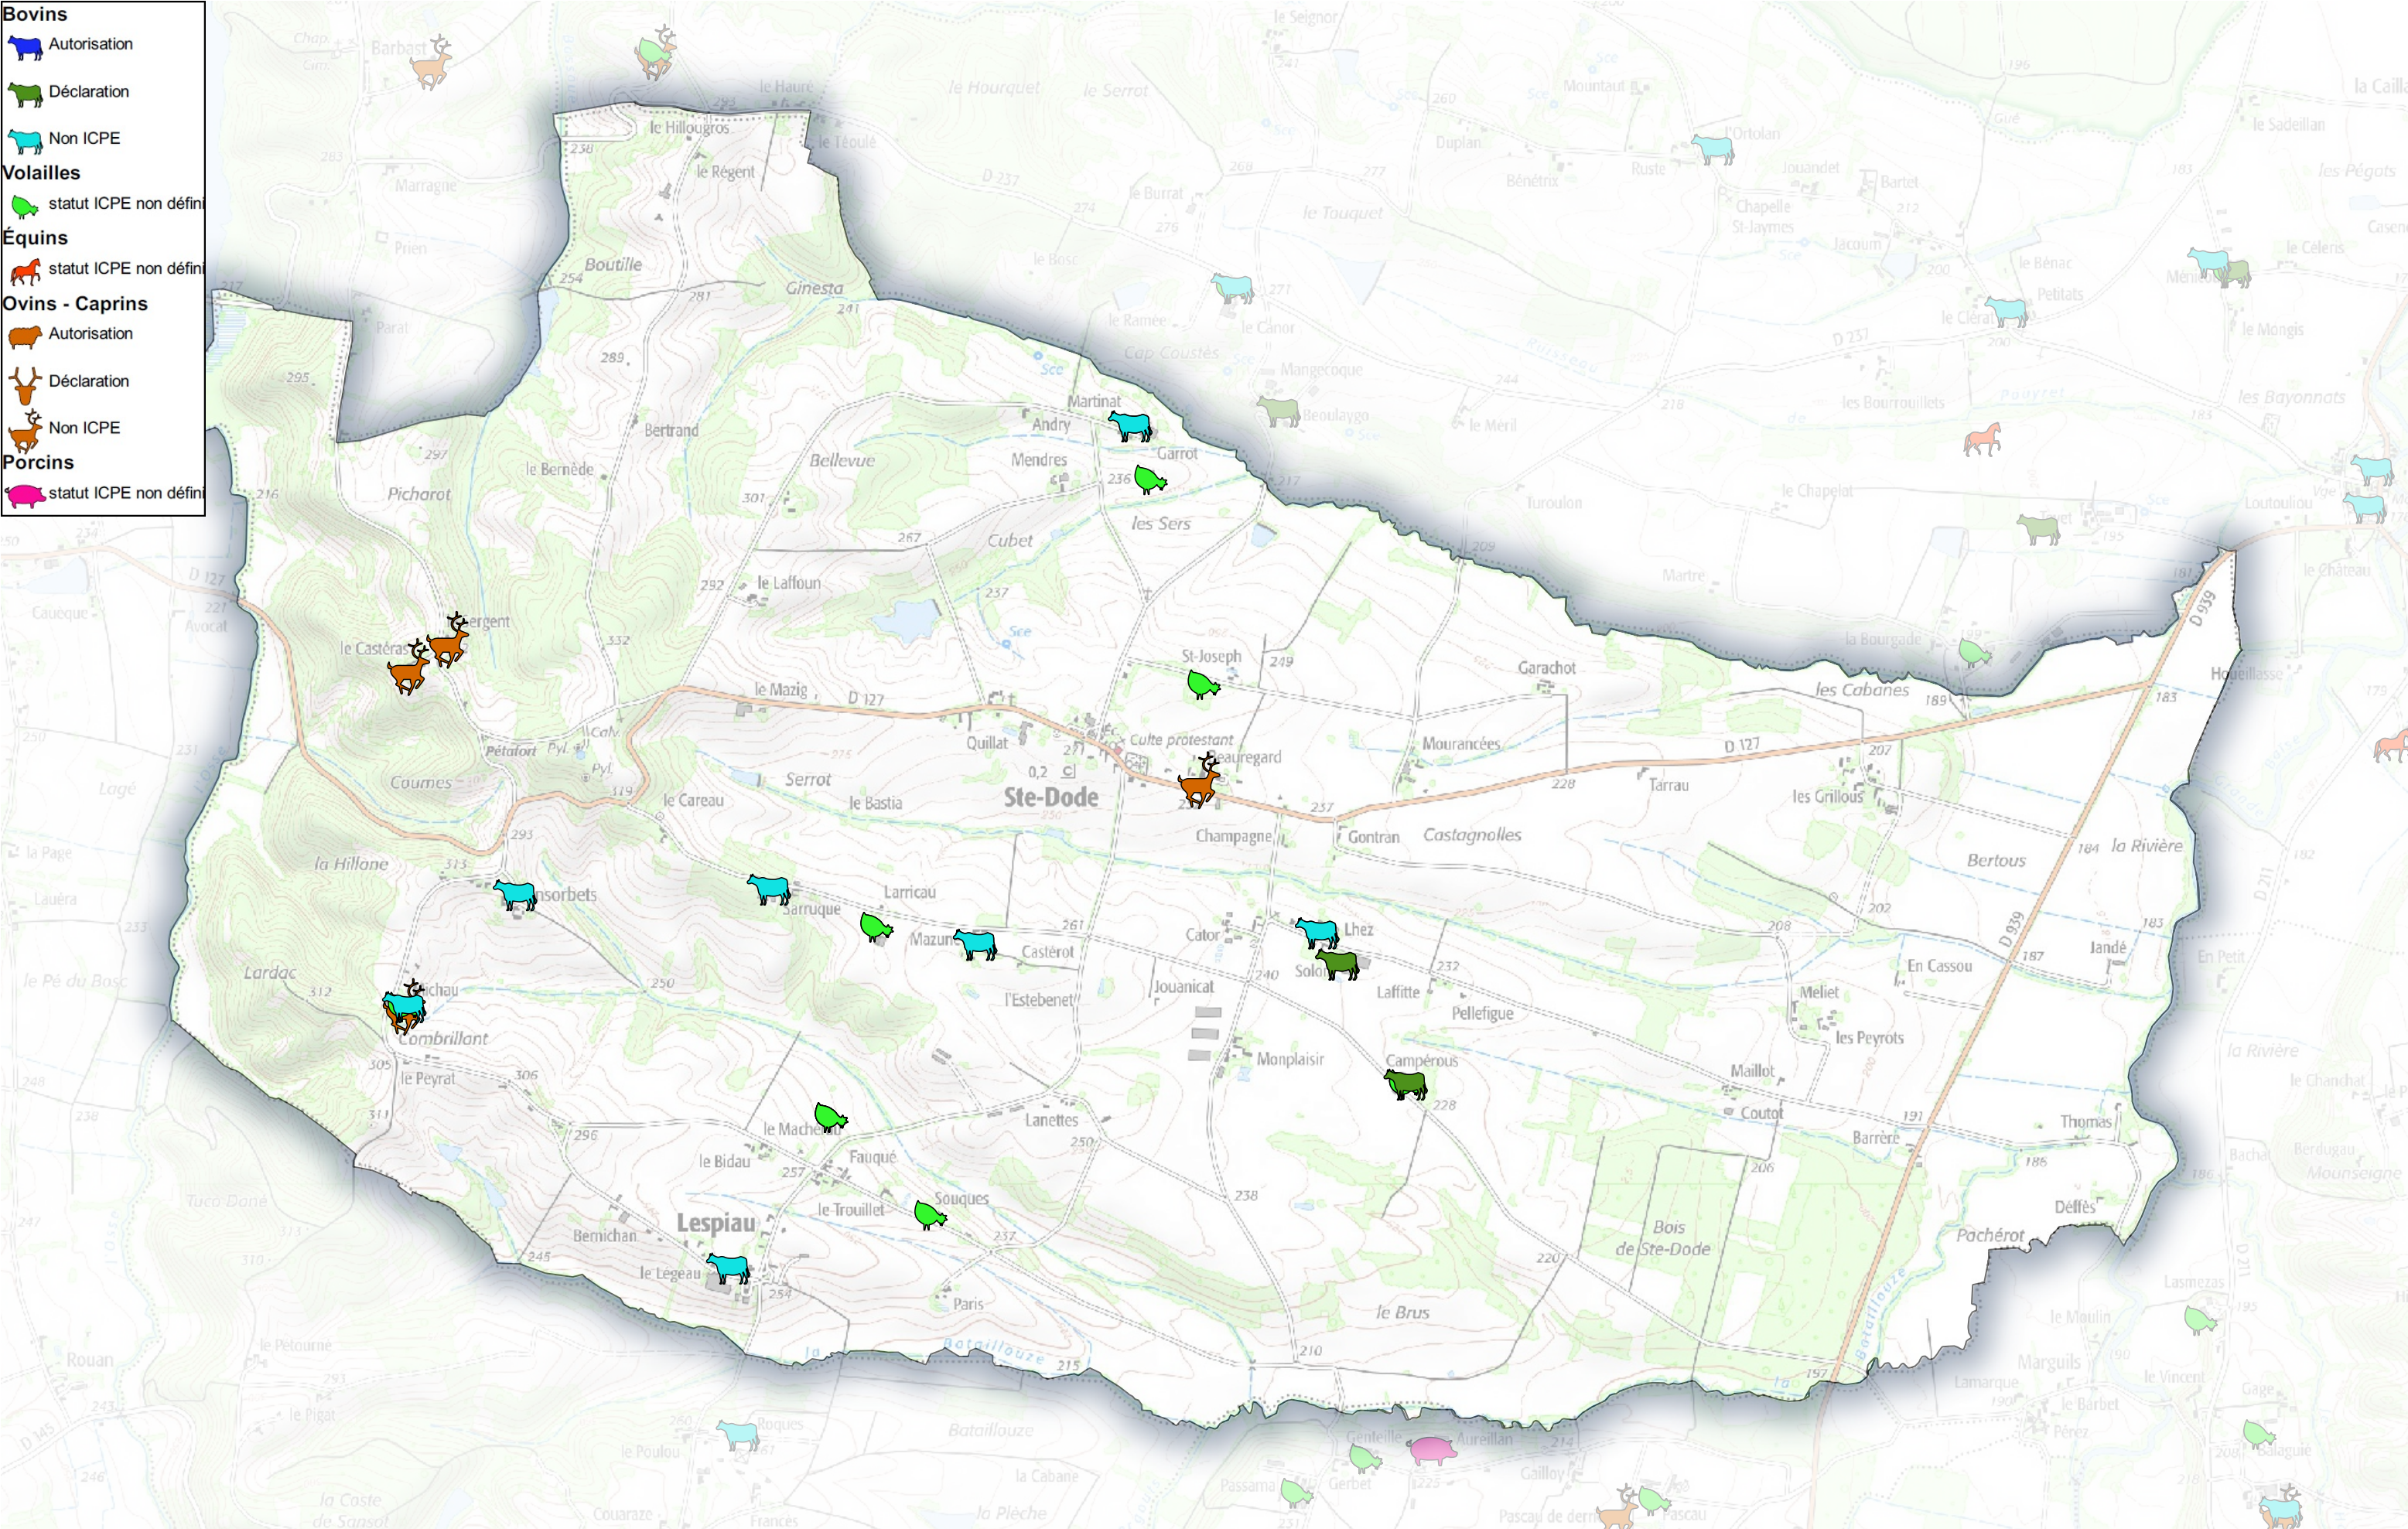

Carte indicative des élevages (données 2015 à vérifier sur le terrain) Communauté de Commune Astarac Arros en Gascogne

Commune de Sainte-Dode

- **Bovins**
  - Autorisation
  - Déclaration
  - Non ICPE
- **Volailles**
  - statut ICPE non défini
- **Équins**
  - statut ICPE non défini
- **Ovins - Caprins**
  - Autorisation
  - Déclaration
  - Non ICPE
- **Porcins**
  - statut ICPE non défini