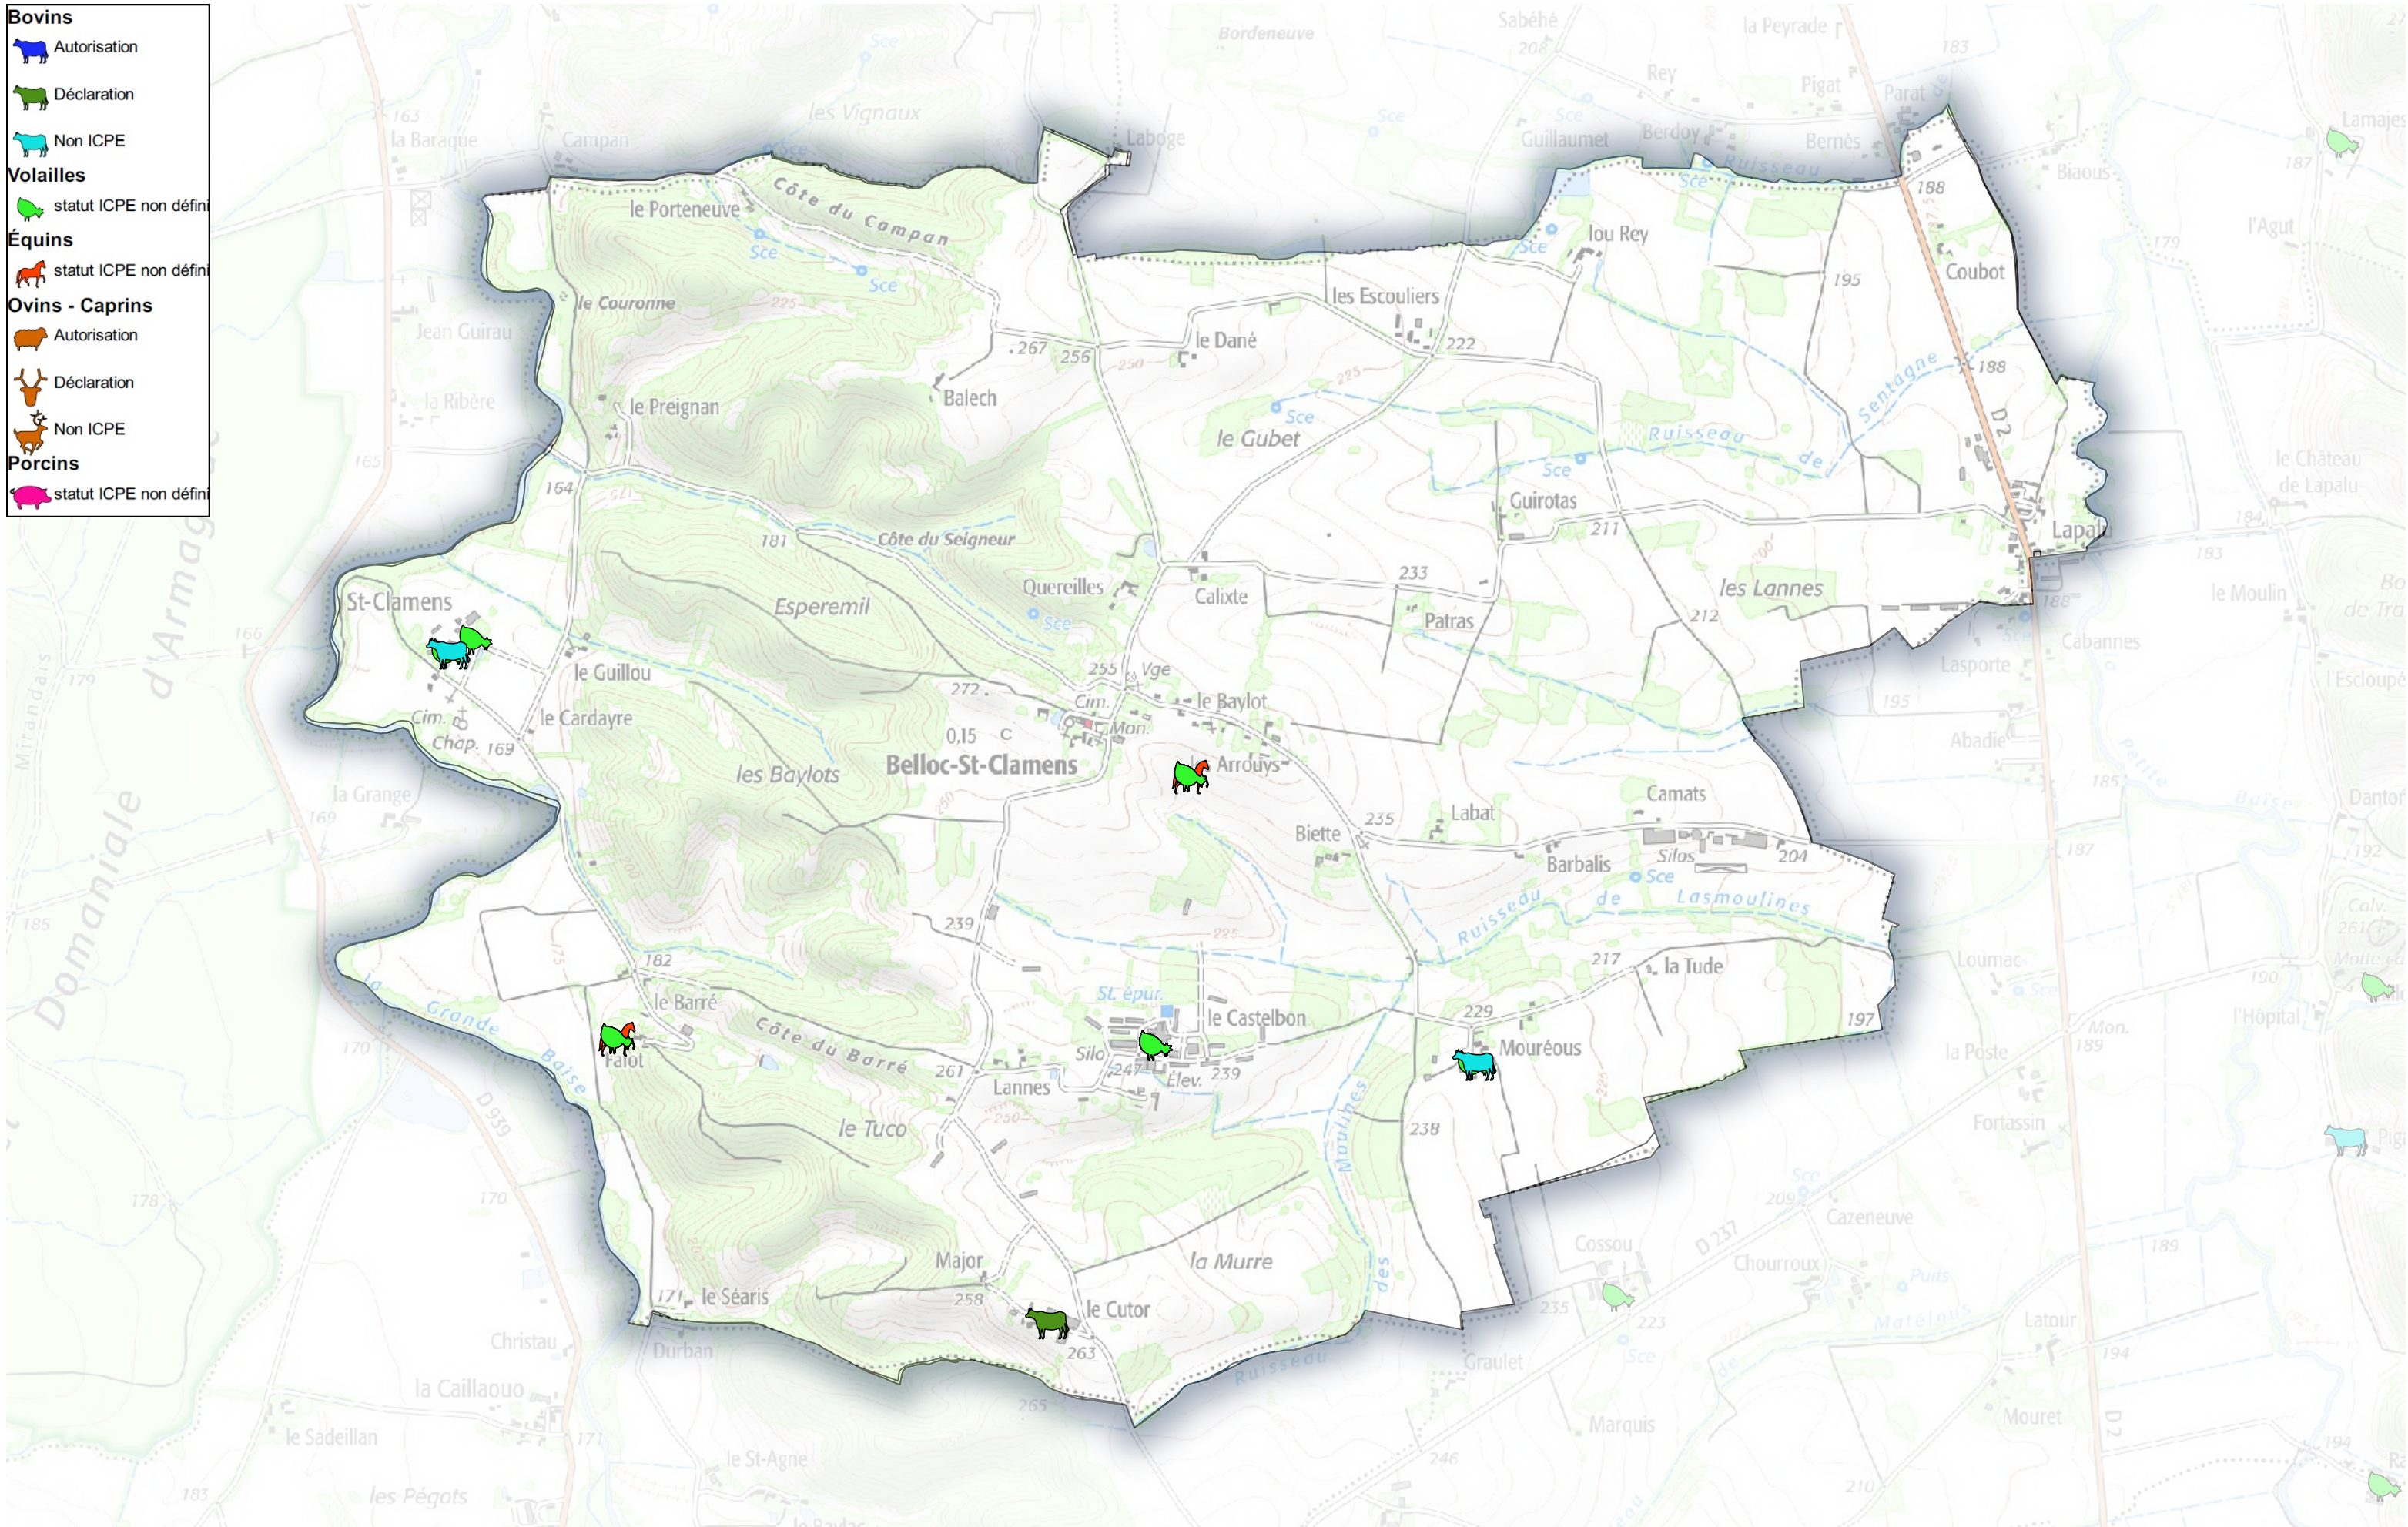

**Carte indicative des élevages
(données 2015 à vérifier sur le terrain)
Communauté de Commune Astarac Arros en Gascogne**

Commune de Belloc-Saint-Clamens

1. **Bovins**
2. Autorisation
   - Déclaration
   - Non ICPE
3. **Volailles**
4. statut ICPE non défini
5. **Équins**
6. statut ICPE non défini
7. **Ovins - Caprins**
8. Autorisation
   - Déclaration
   - Non ICPE
9. **Porcins**
10. statut ICPE non défini