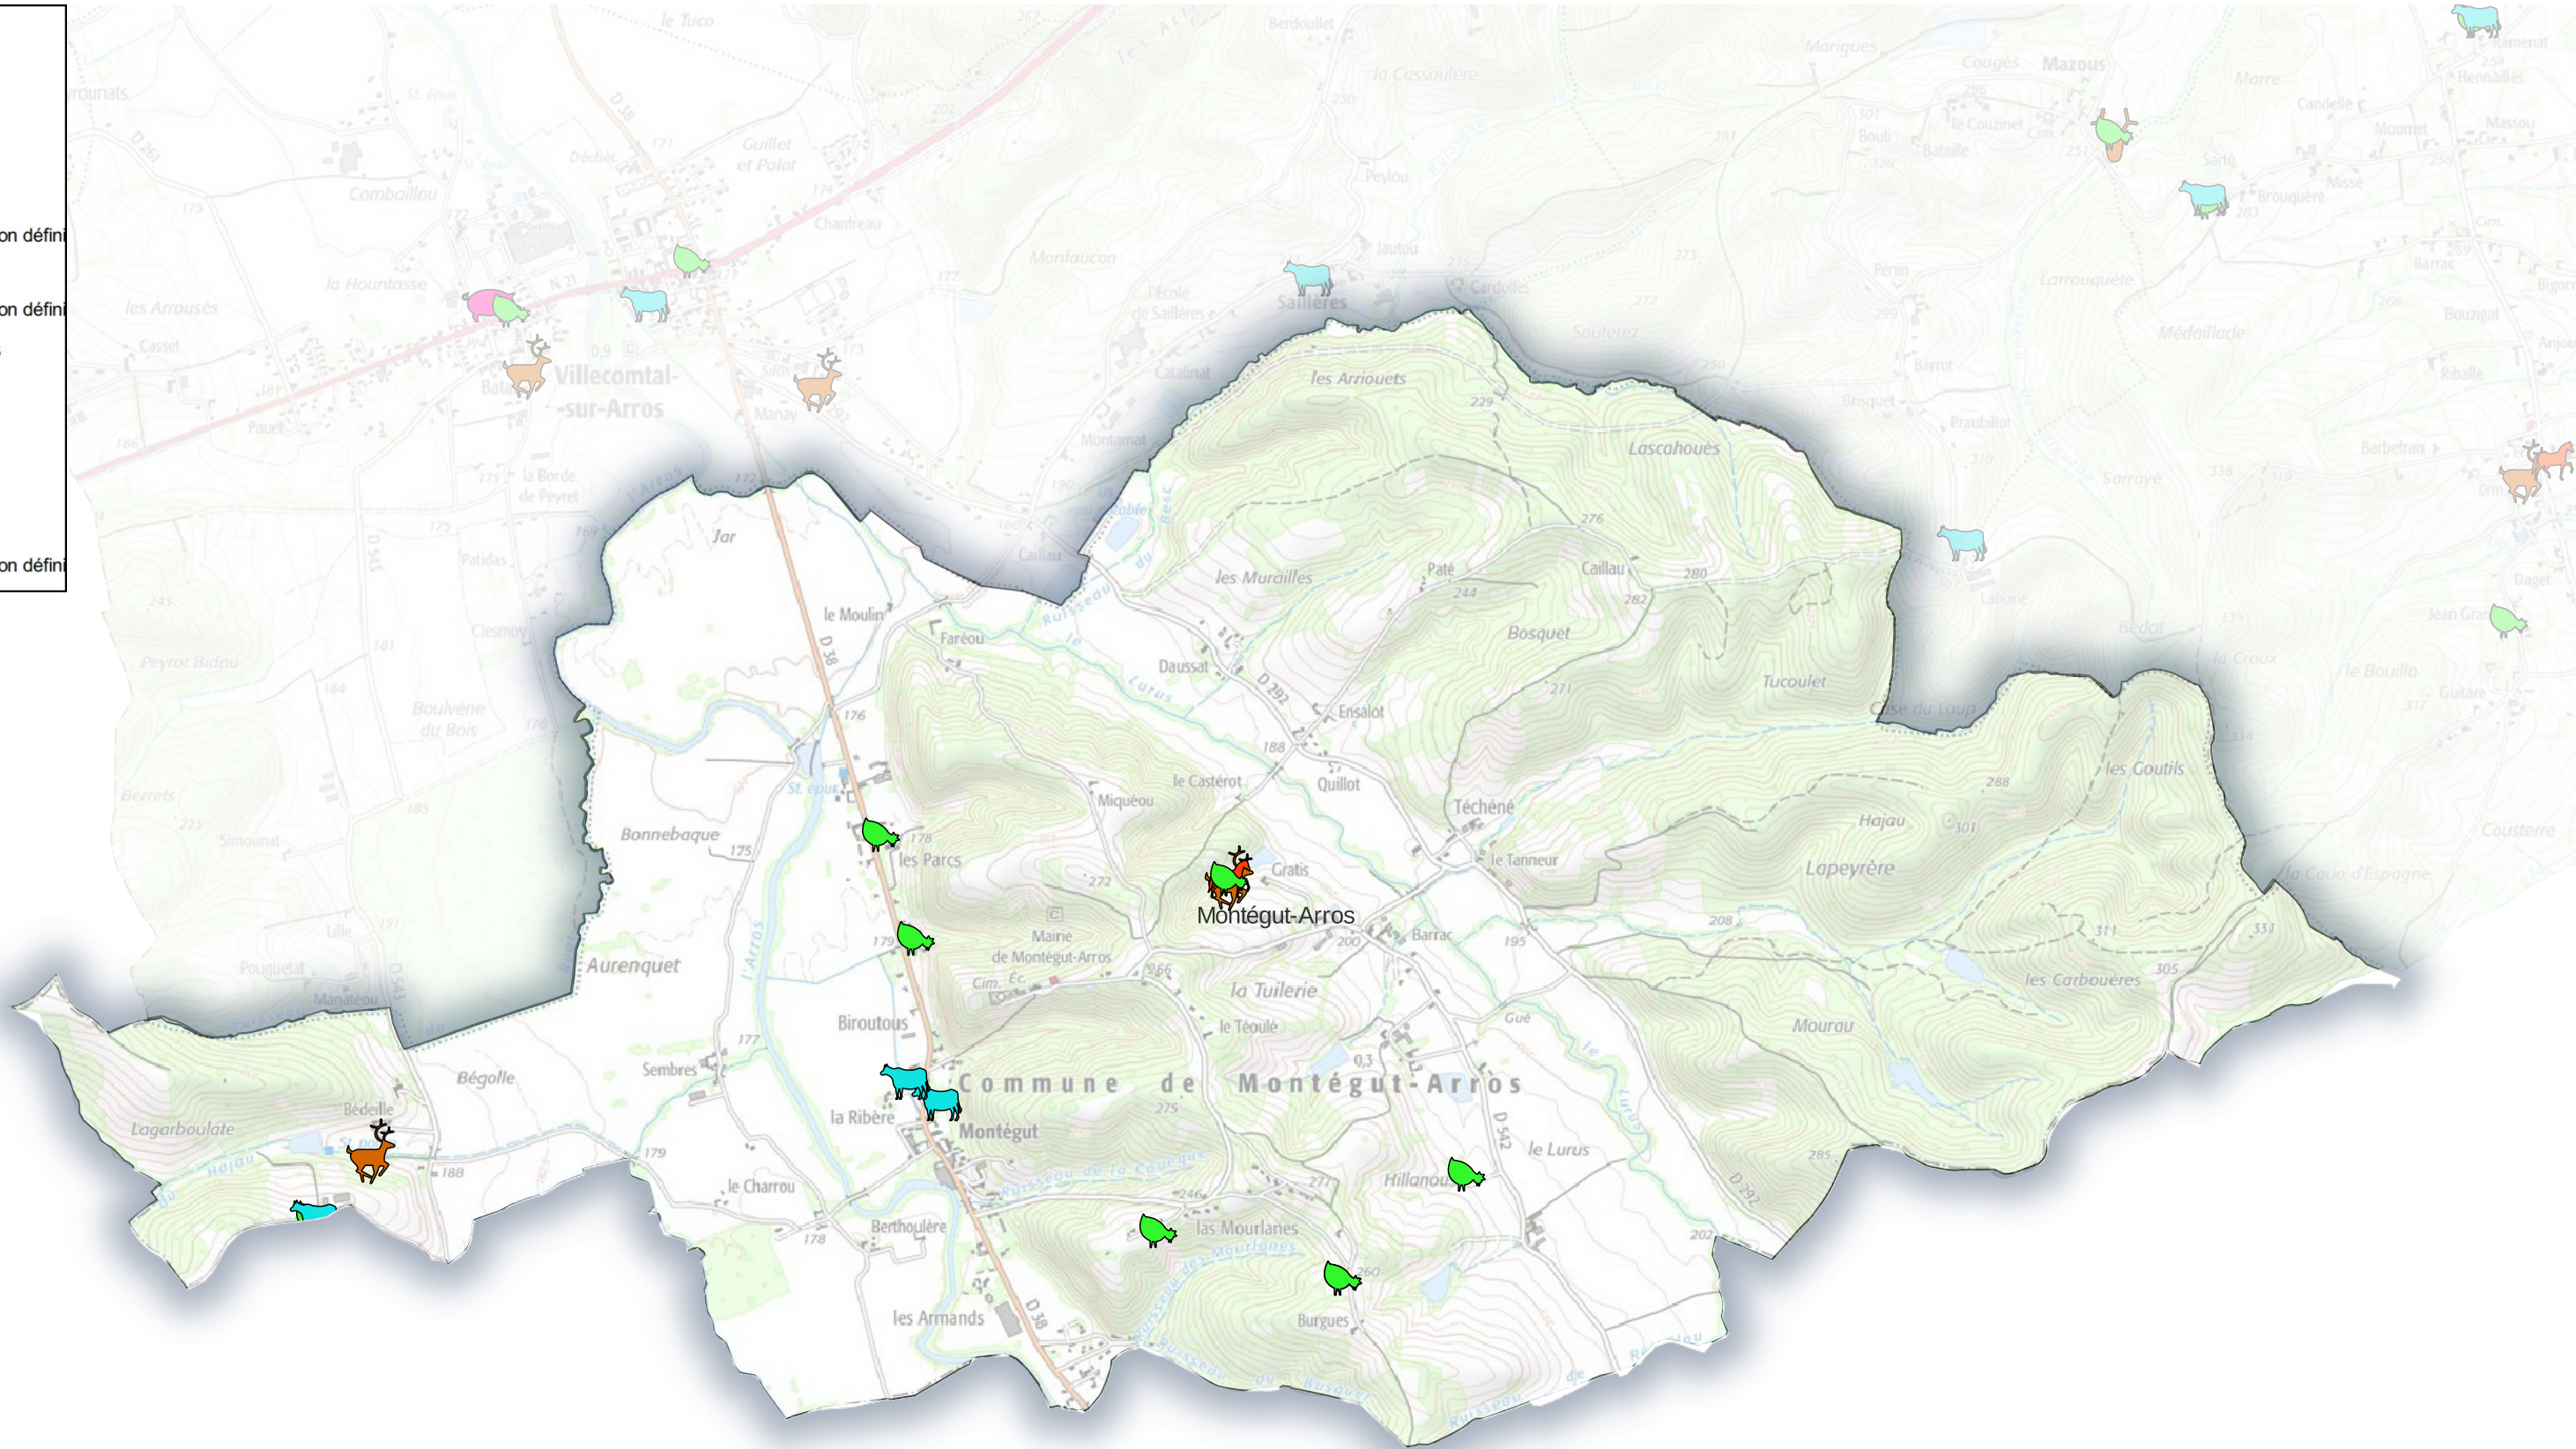

**Carte indicative des élevages
(données 2015 à vérifier sur le terrain)
Communauté de Commune Astarac Arros en Gascogne**

Commune de Montégut-Arros

1. **Bovins**
   Autorisation
   Déclaration
   Non ICPE
2. **Volailles**
   statut ICPE non défini
3. **Équins**
   statut ICPE non défini
4. **Ovins - Caprins**
   Autorisation
   Déclaration
   Non ICPE
5. **Porcins**
   statut ICPE non défini