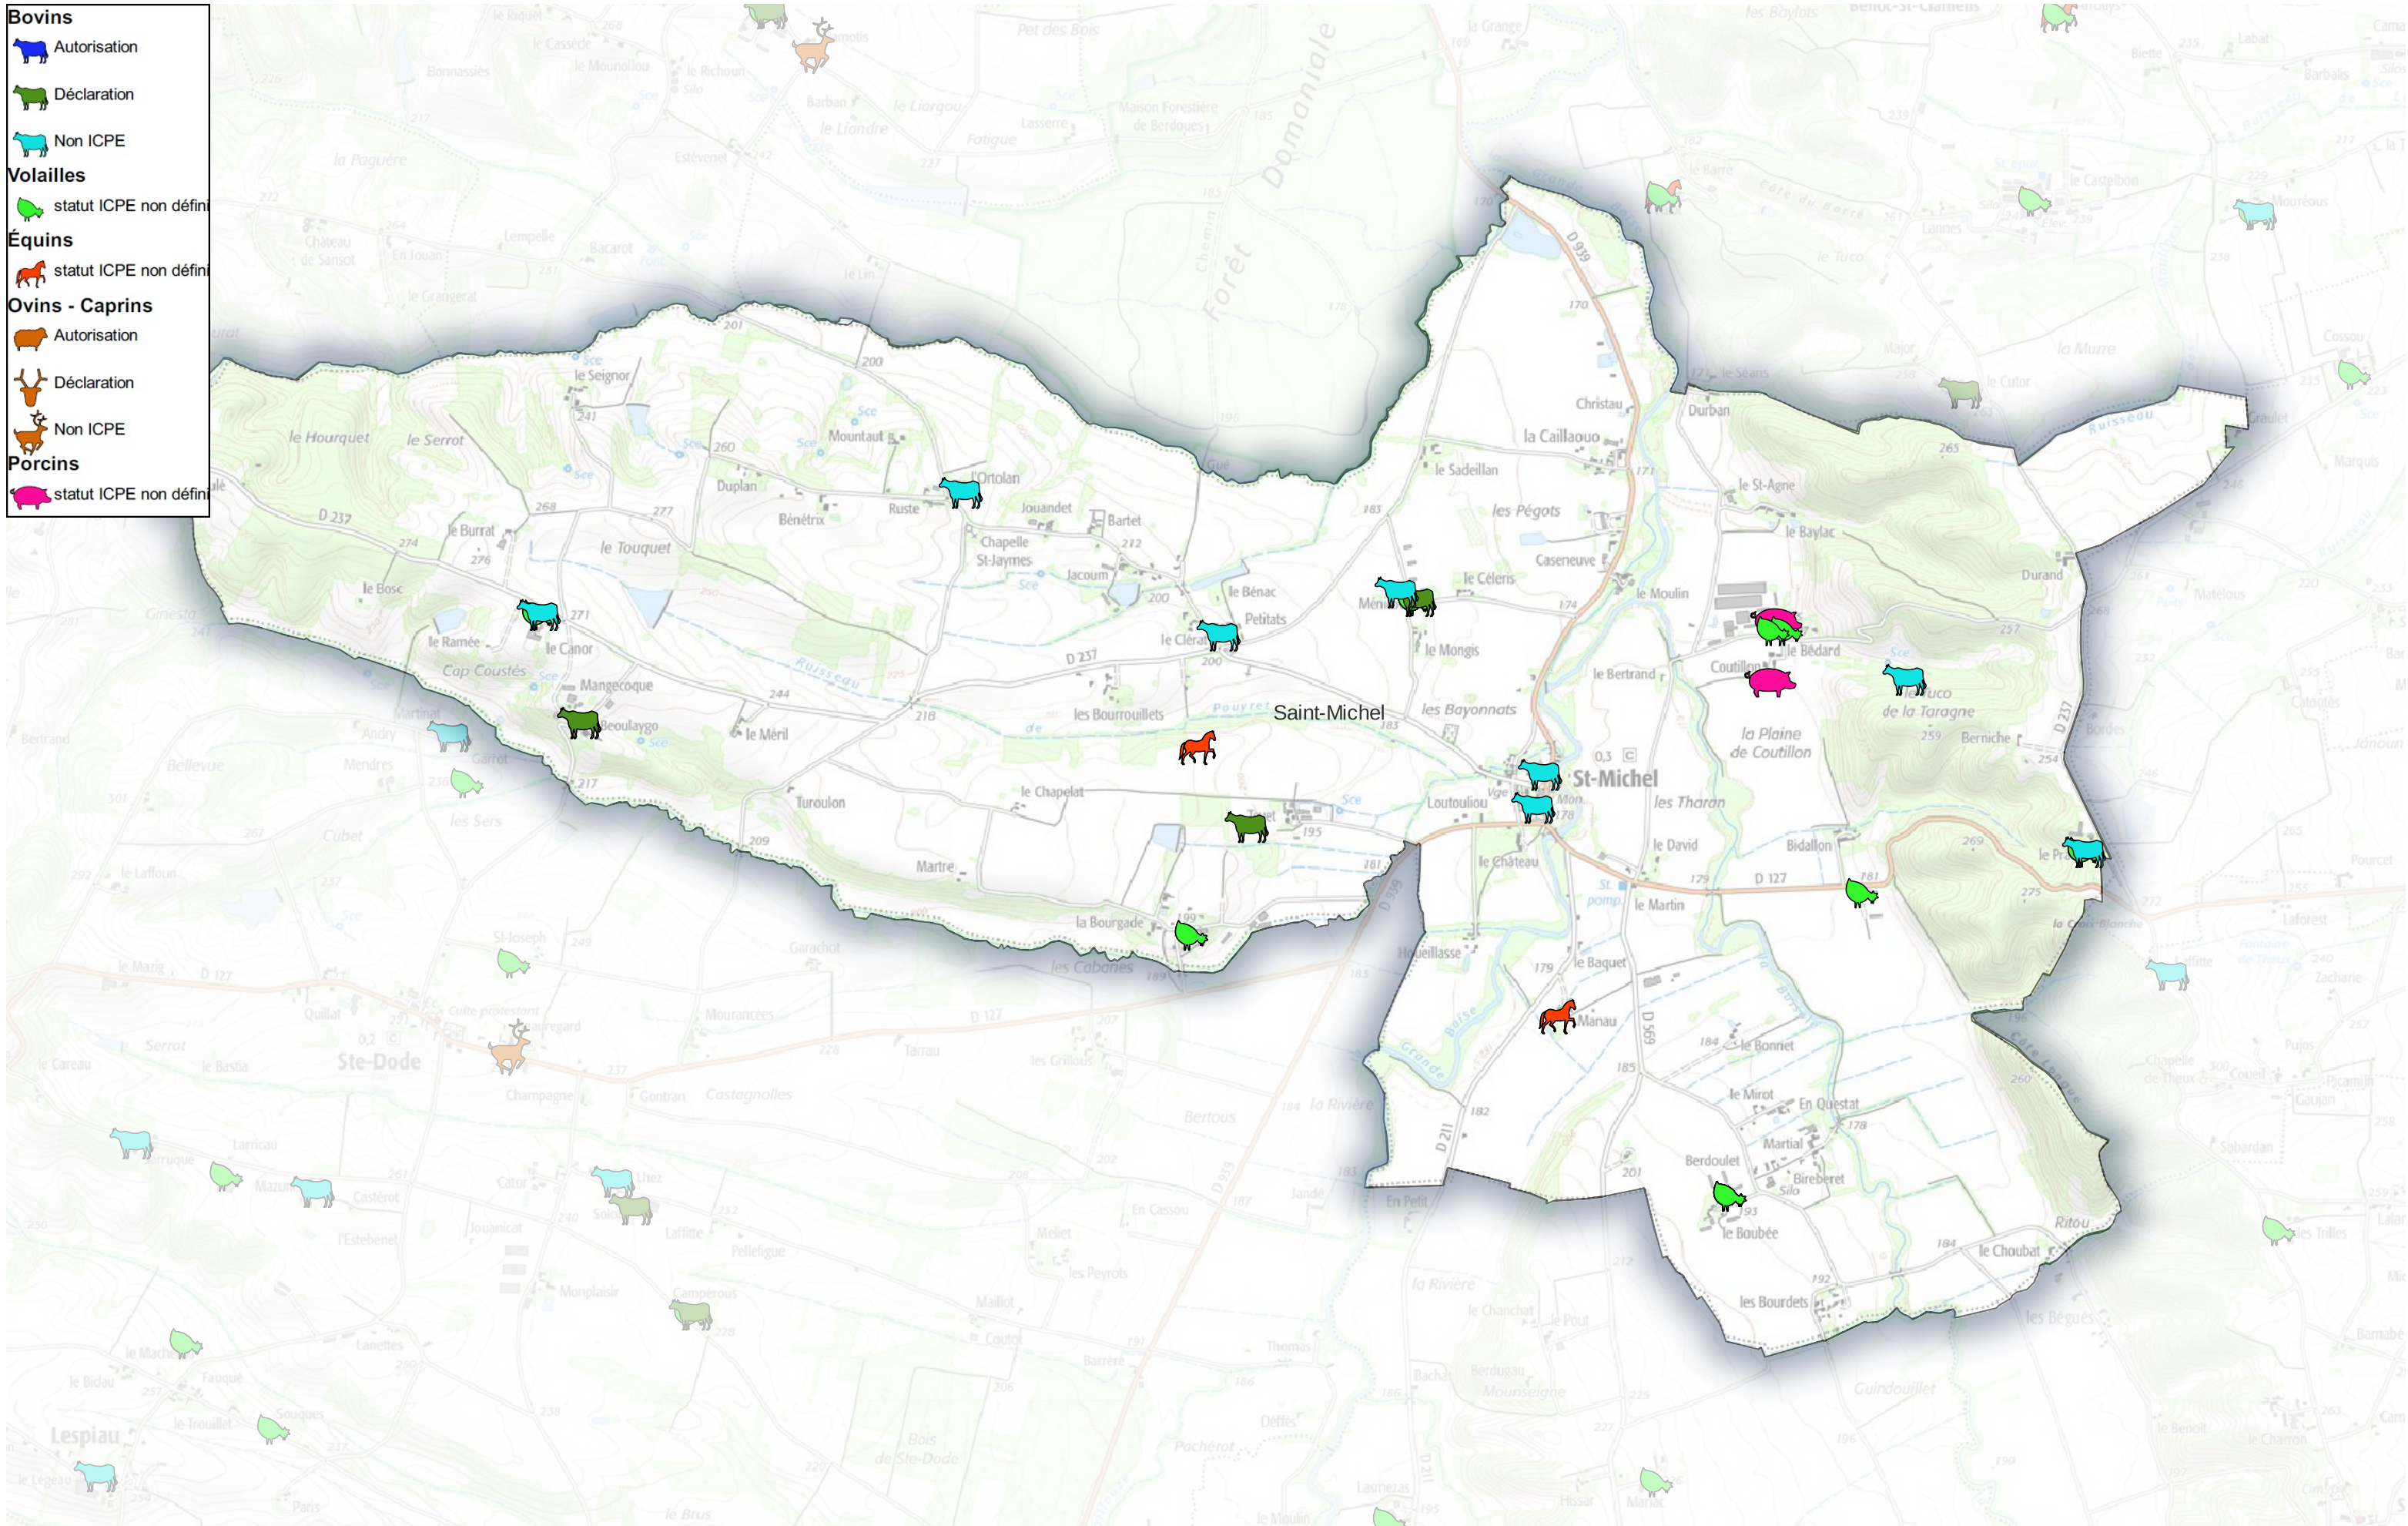

Carte indicative des élevages (données 2015 à vérifier sur le terrain) Communauté de Commune Astarac Arros en Gascogne

Commune de Saint-Michel

- **Bovins**
  - Autorisation
  - Déclaration
  - Non ICPE
- **Volailles**
  - statut ICPE non défini
- **Équins**
  - statut ICPE non défini
- **Ovins - Caprins**
  - Autorisation
  - Déclaration
  - Non ICPE
- **Porcins**
  - statut ICPE non défini