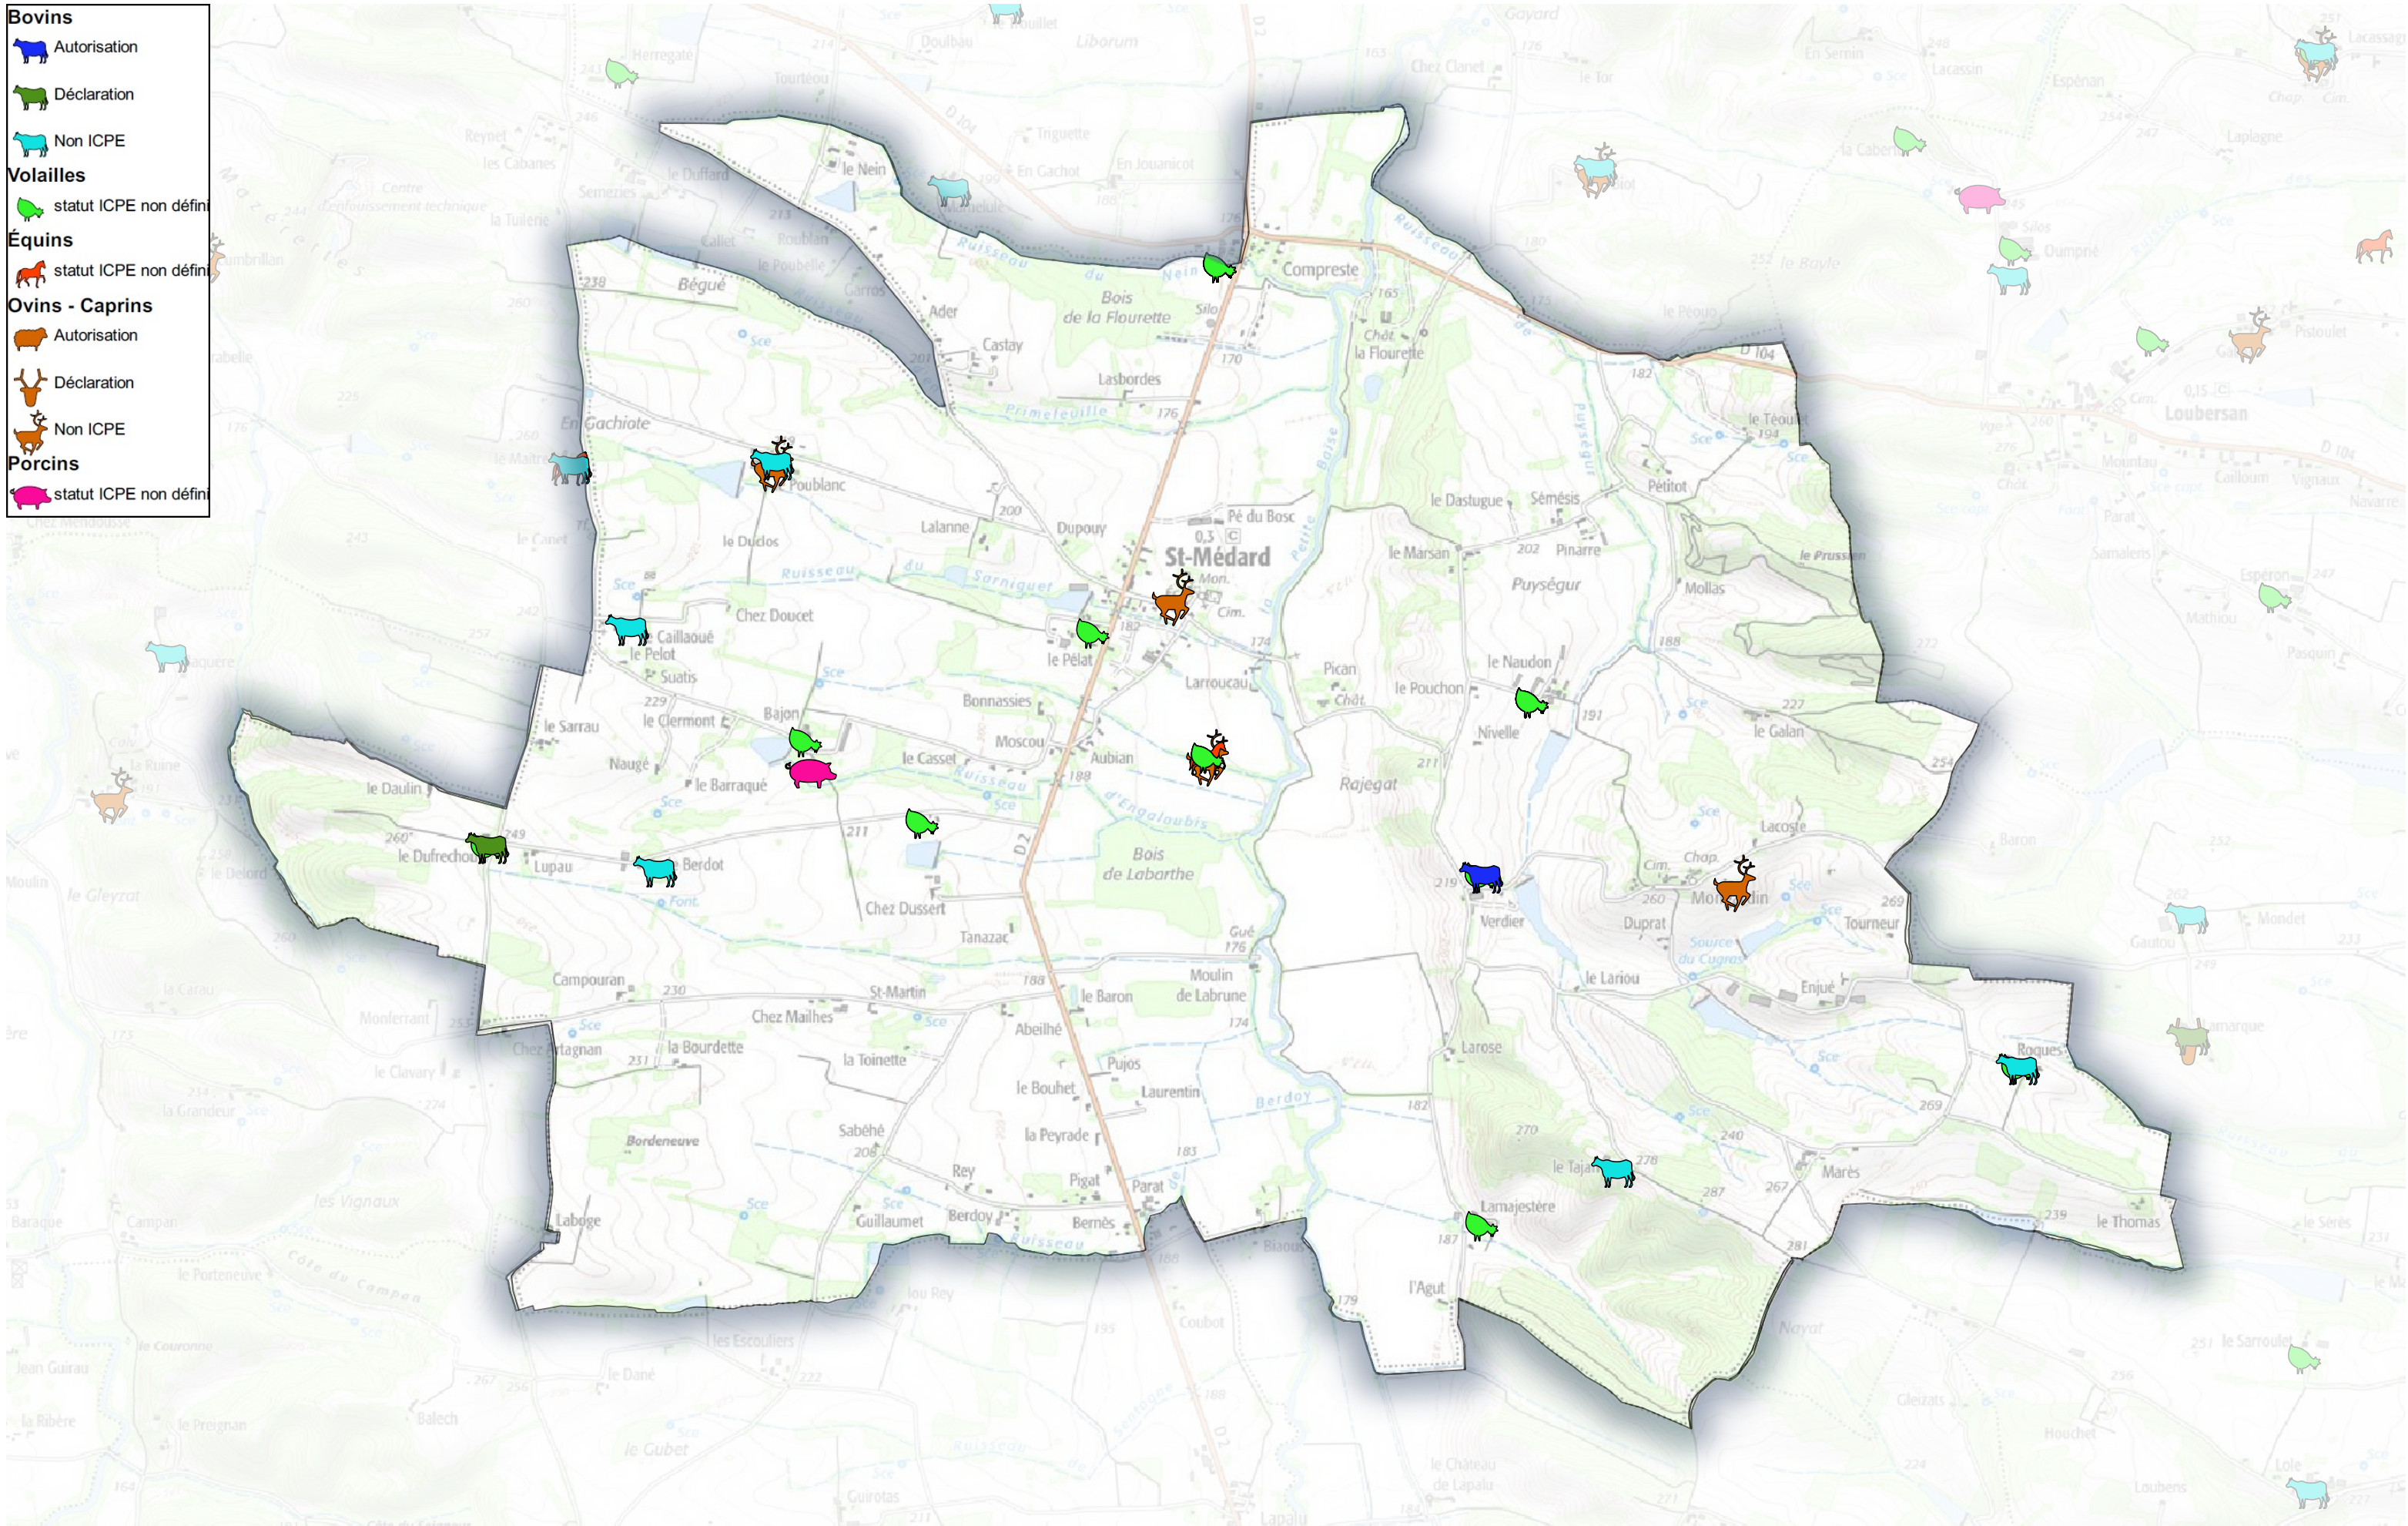

Carte indicative des élevages (données 2015 à vérifier sur le terrain) Communauté de Commune Astarac Arros en Gascogne

Commune de Saint-Médard

- **Bovins**
  - Autorisation
  - Déclaration
  - Non ICPE
- **Volailles**
  - statut ICPE non défini
- **Équins**
  - statut ICPE non défini
- **Ovins - Caprins**
  - Autorisation
  - Déclaration
  - Non ICPE
- **Porcins**
  - statut ICPE non défini