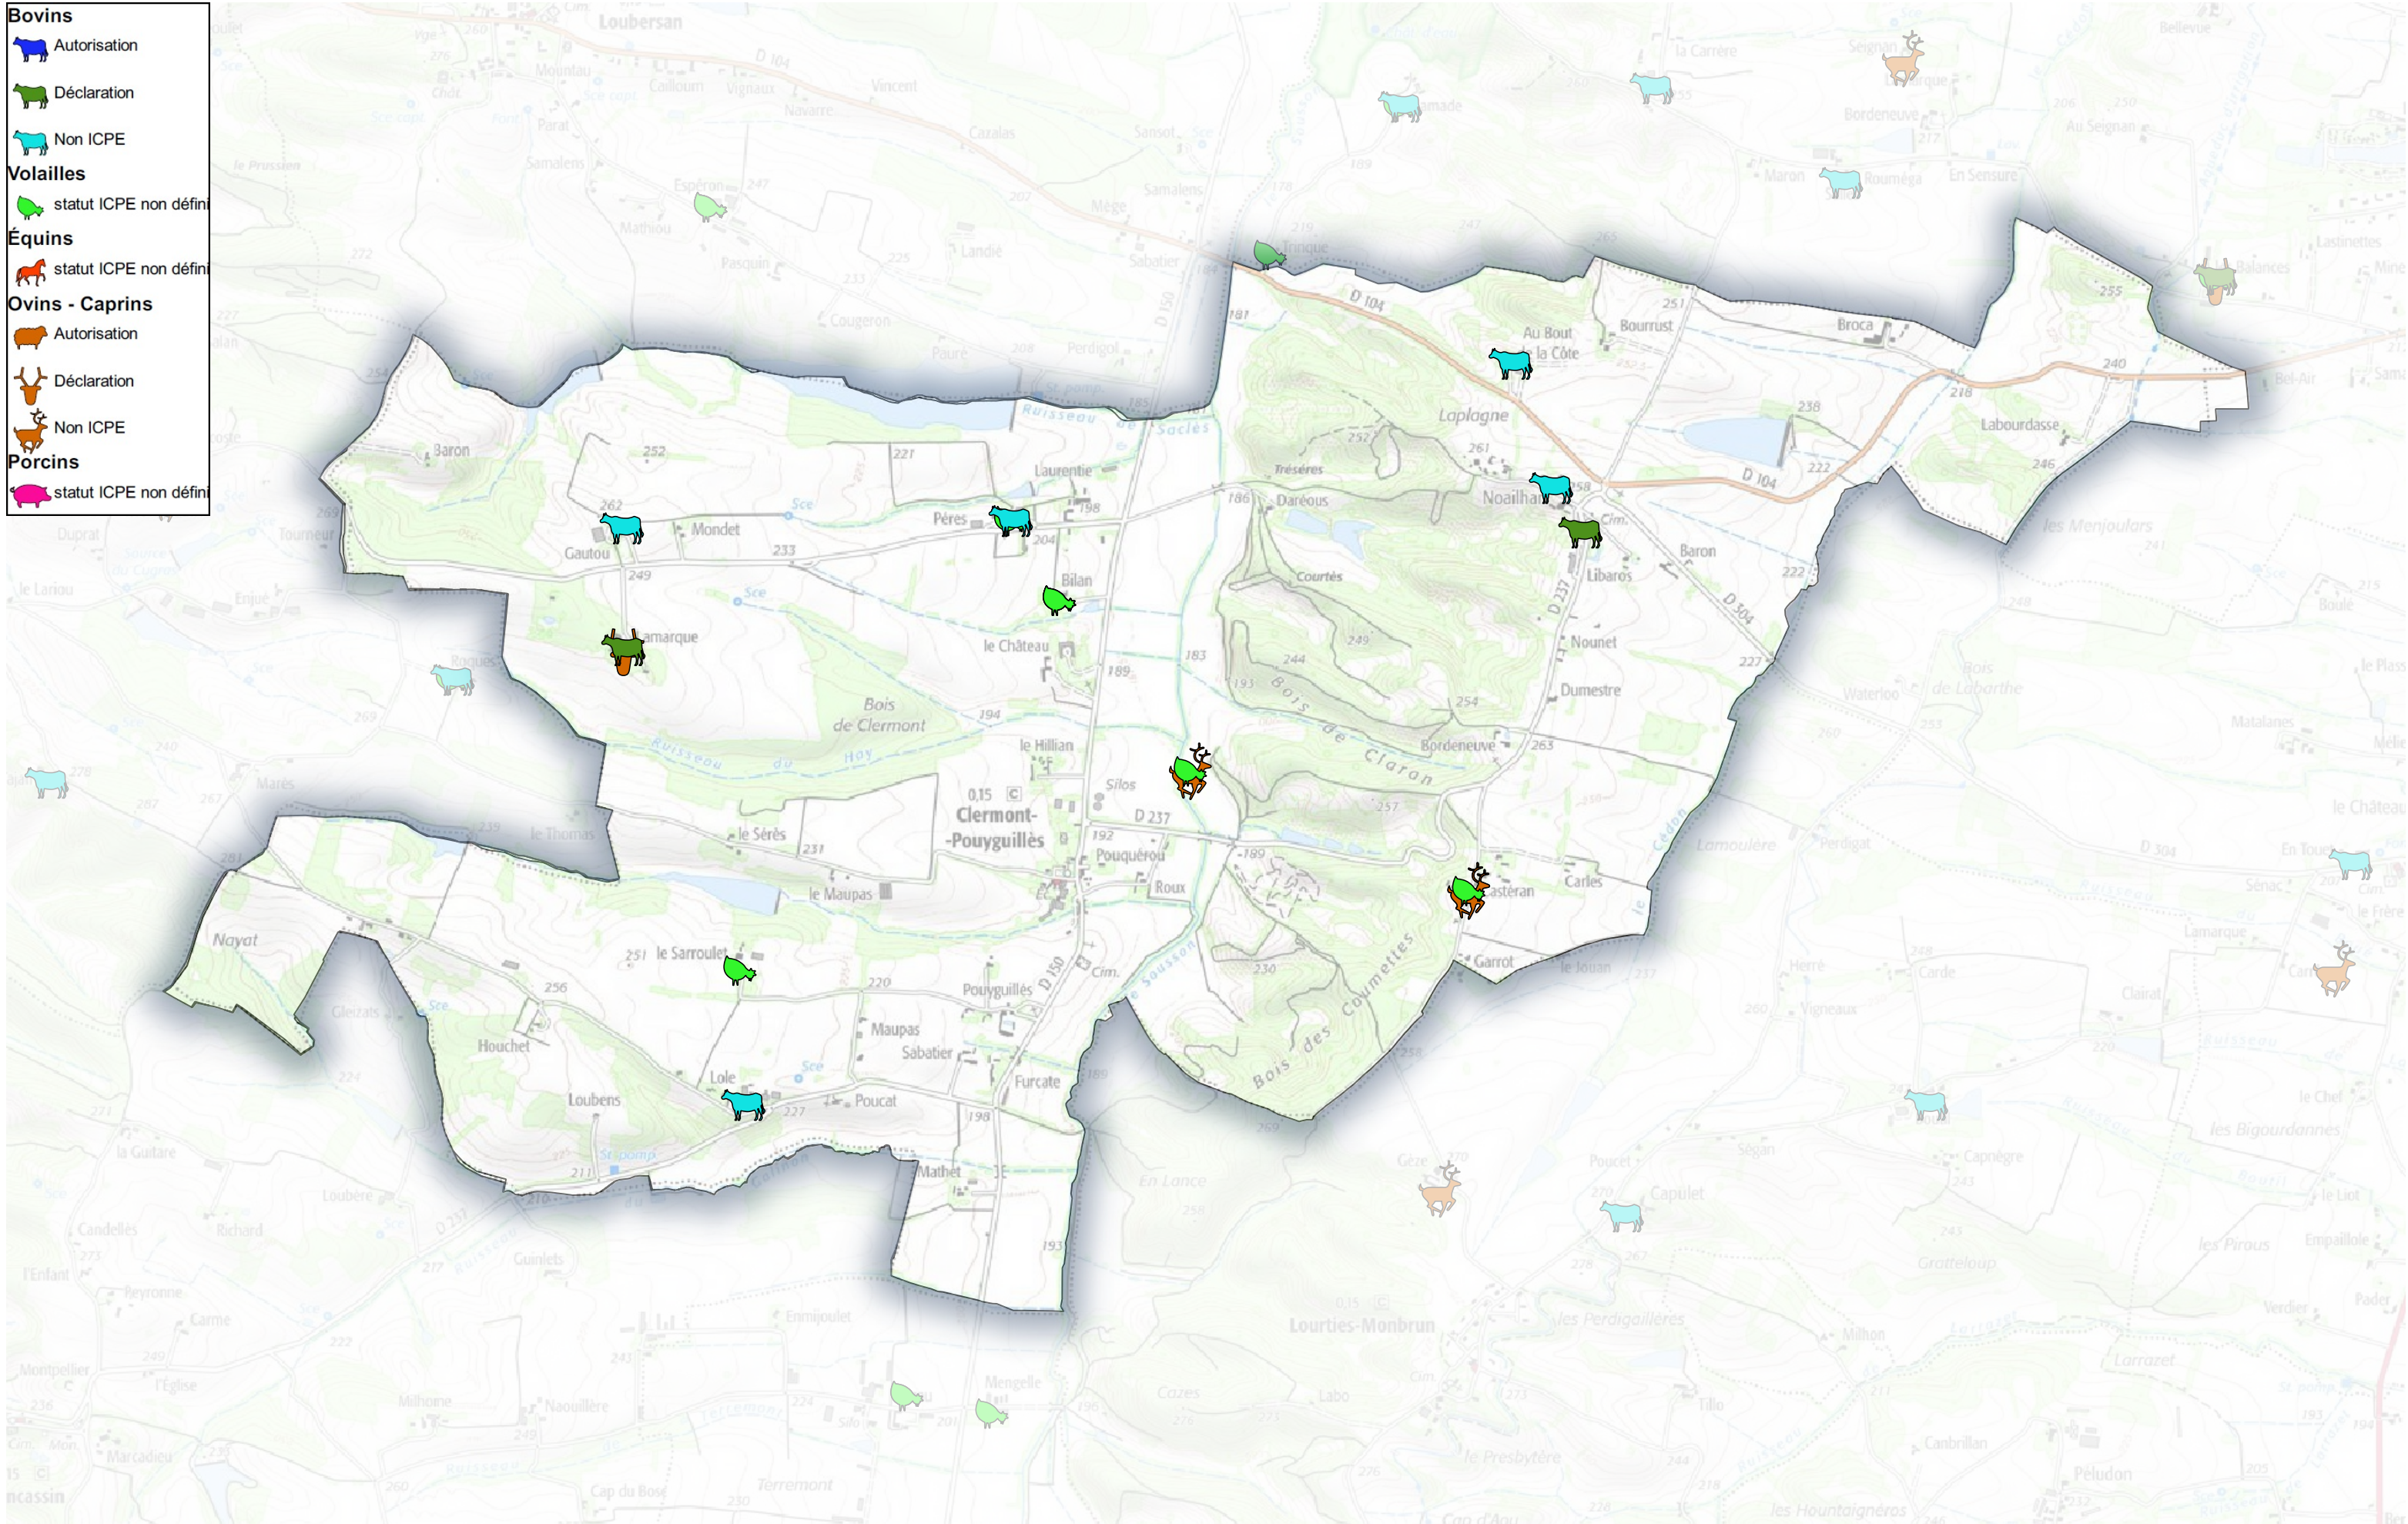

Carte indicative des élevages (données 2015 à vérifier sur le terrain) Communauté de Commune Astarac Arros en Gascogne

Commune de Clermont-Pouyguillès

- **Bovins**
  - Autorisation
  - Déclaration
  - Non ICPE
- **Volailles**
  - statut ICPE non défini
- **Équins**
  - statut ICPE non défini
- **Ovins - Caprins**
  - Autorisation
  - Déclaration
  - Non ICPE
- **Porcins**
  - statut ICPE non défini