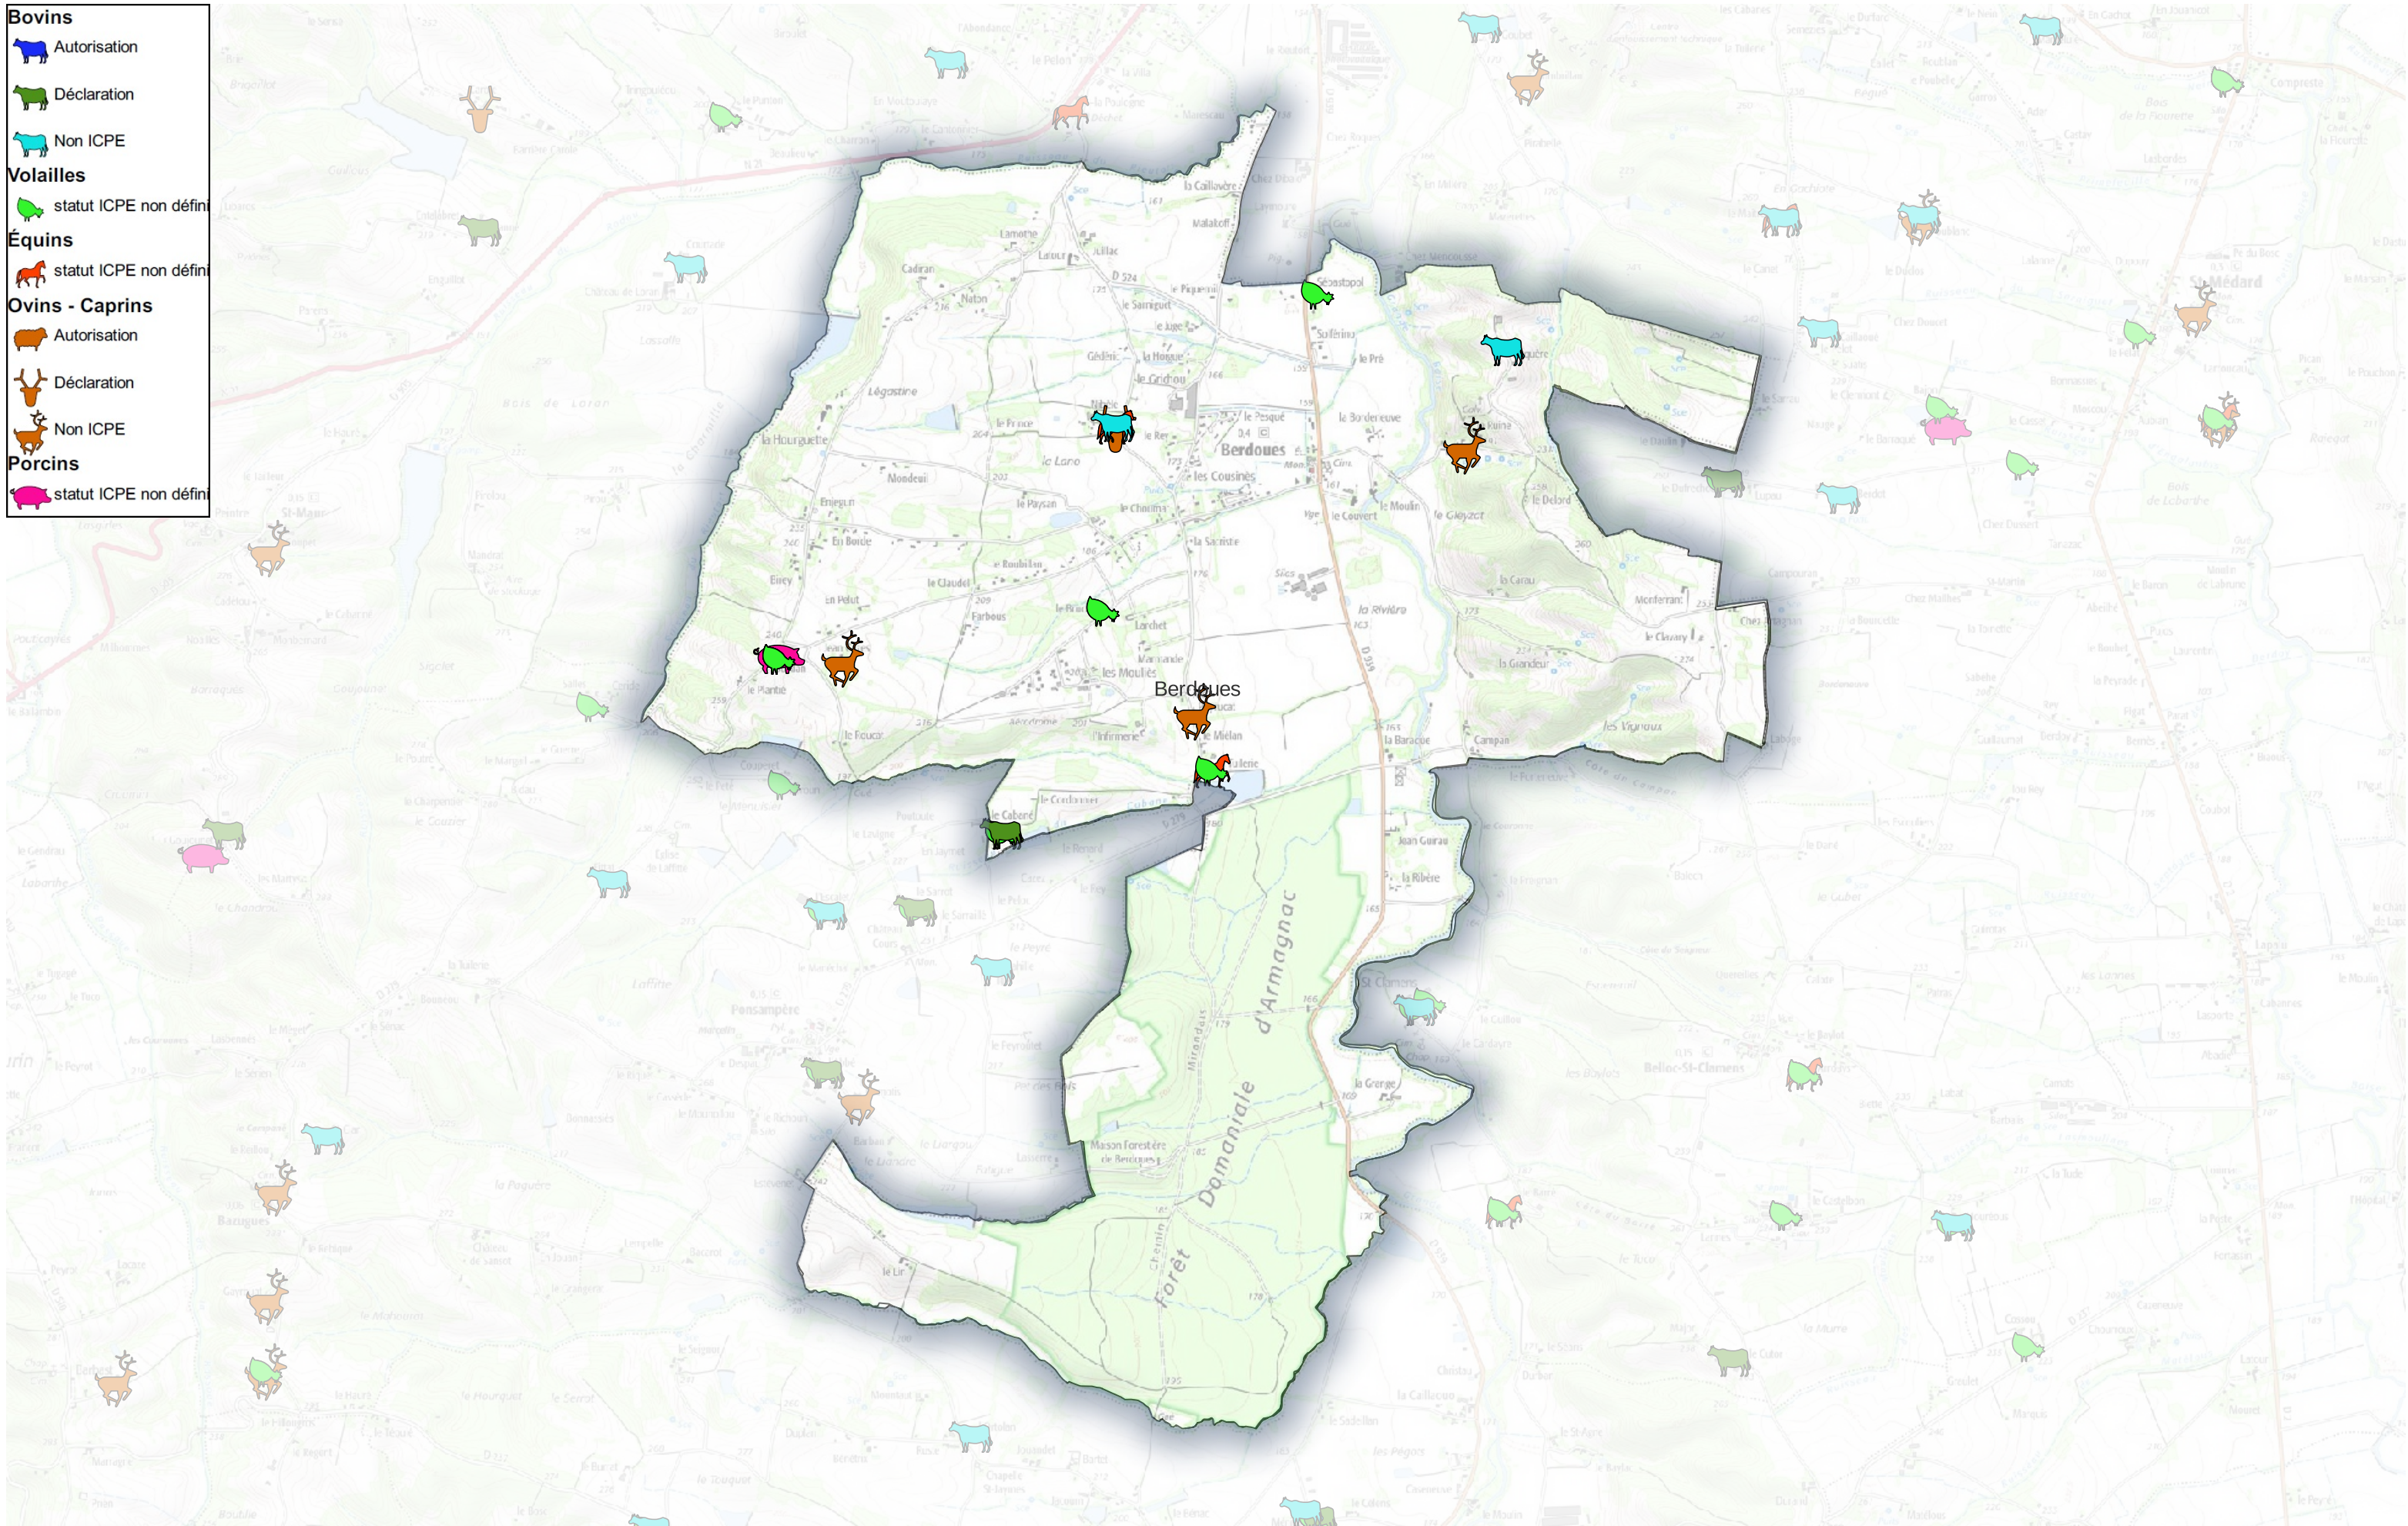

**Carte indicative des élevages
(données 2015 à vérifier sur le terrain)
Communauté de Commune Astarac Arros en Gascogne**

Commune de Belloc-Saint-Clamens

- Bovins**
-  Autorisation
 -  Déclaration
 -  Non ICPE
- Volailles**
-  statut ICPE non défini
- Équins**
-  statut ICPE non défini
- Ovins - Caprins**
-  Autorisation
 -  Déclaration
 -  Non ICPE
- Porcins**
-  statut ICPE non défini

Carte indicative des élevages (données 2015 à vérifier sur le terrain) Communauté de Commune Astarac Arros en Gascogne

Commune de Berdoues

- Bovins**
 -  Autorisation
 -  Déclaration
 -  Non ICPE
- Volailles**
 -  statut ICPE non défini
- Équins**
 -  statut ICPE non défini
- Ovins - Caprins**
 -  Autorisation
 -  Déclaration
 -  Non ICPE
- Porcins**
 -  statut ICPE non défini