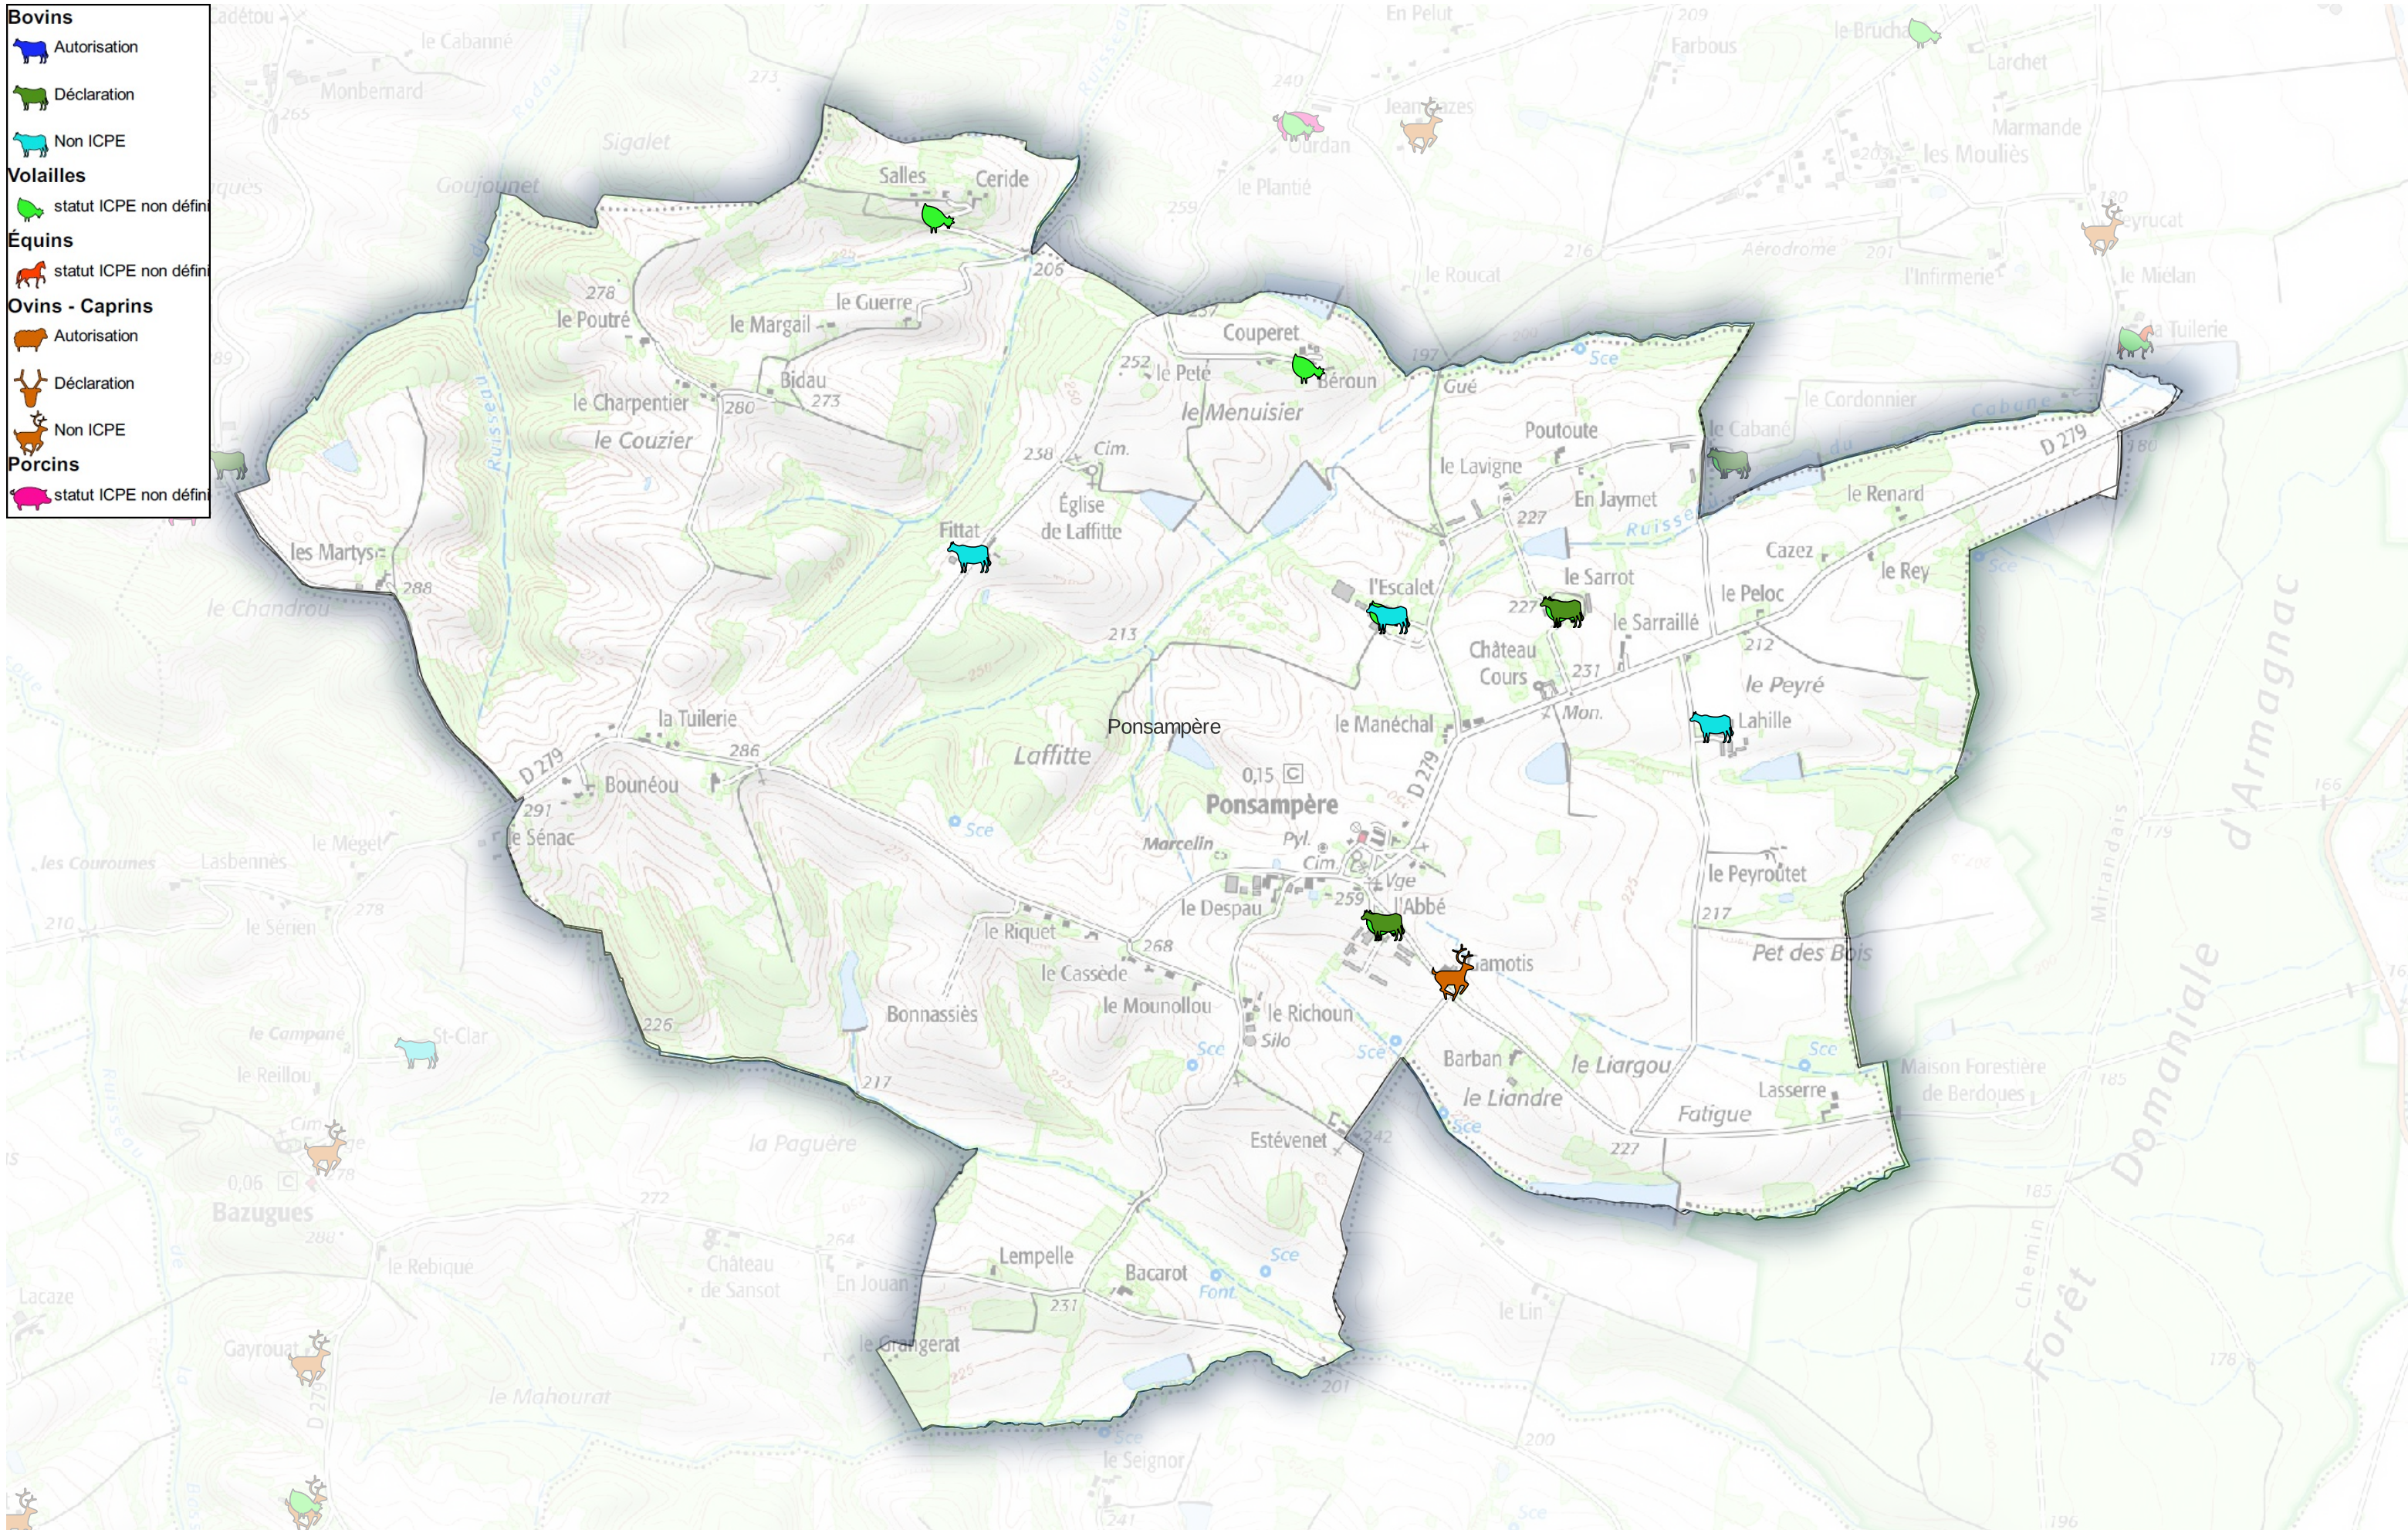

Carte indicative des élevages (données 2015 à vérifier sur le terrain) Communauté de Commune Astarac Arros en Gascogne

Commune de Ponsampère

- **Bovins**
  - Autorisation
  - Déclaration
  - Non ICPE
- **Volailles**
  - statut ICPE non défini
- **Équins**
  - statut ICPE non défini
- **Ovins - Caprins**
  - Autorisation
  - Déclaration
  - Non ICPE
- **Porcins**
  - statut ICPE non défini