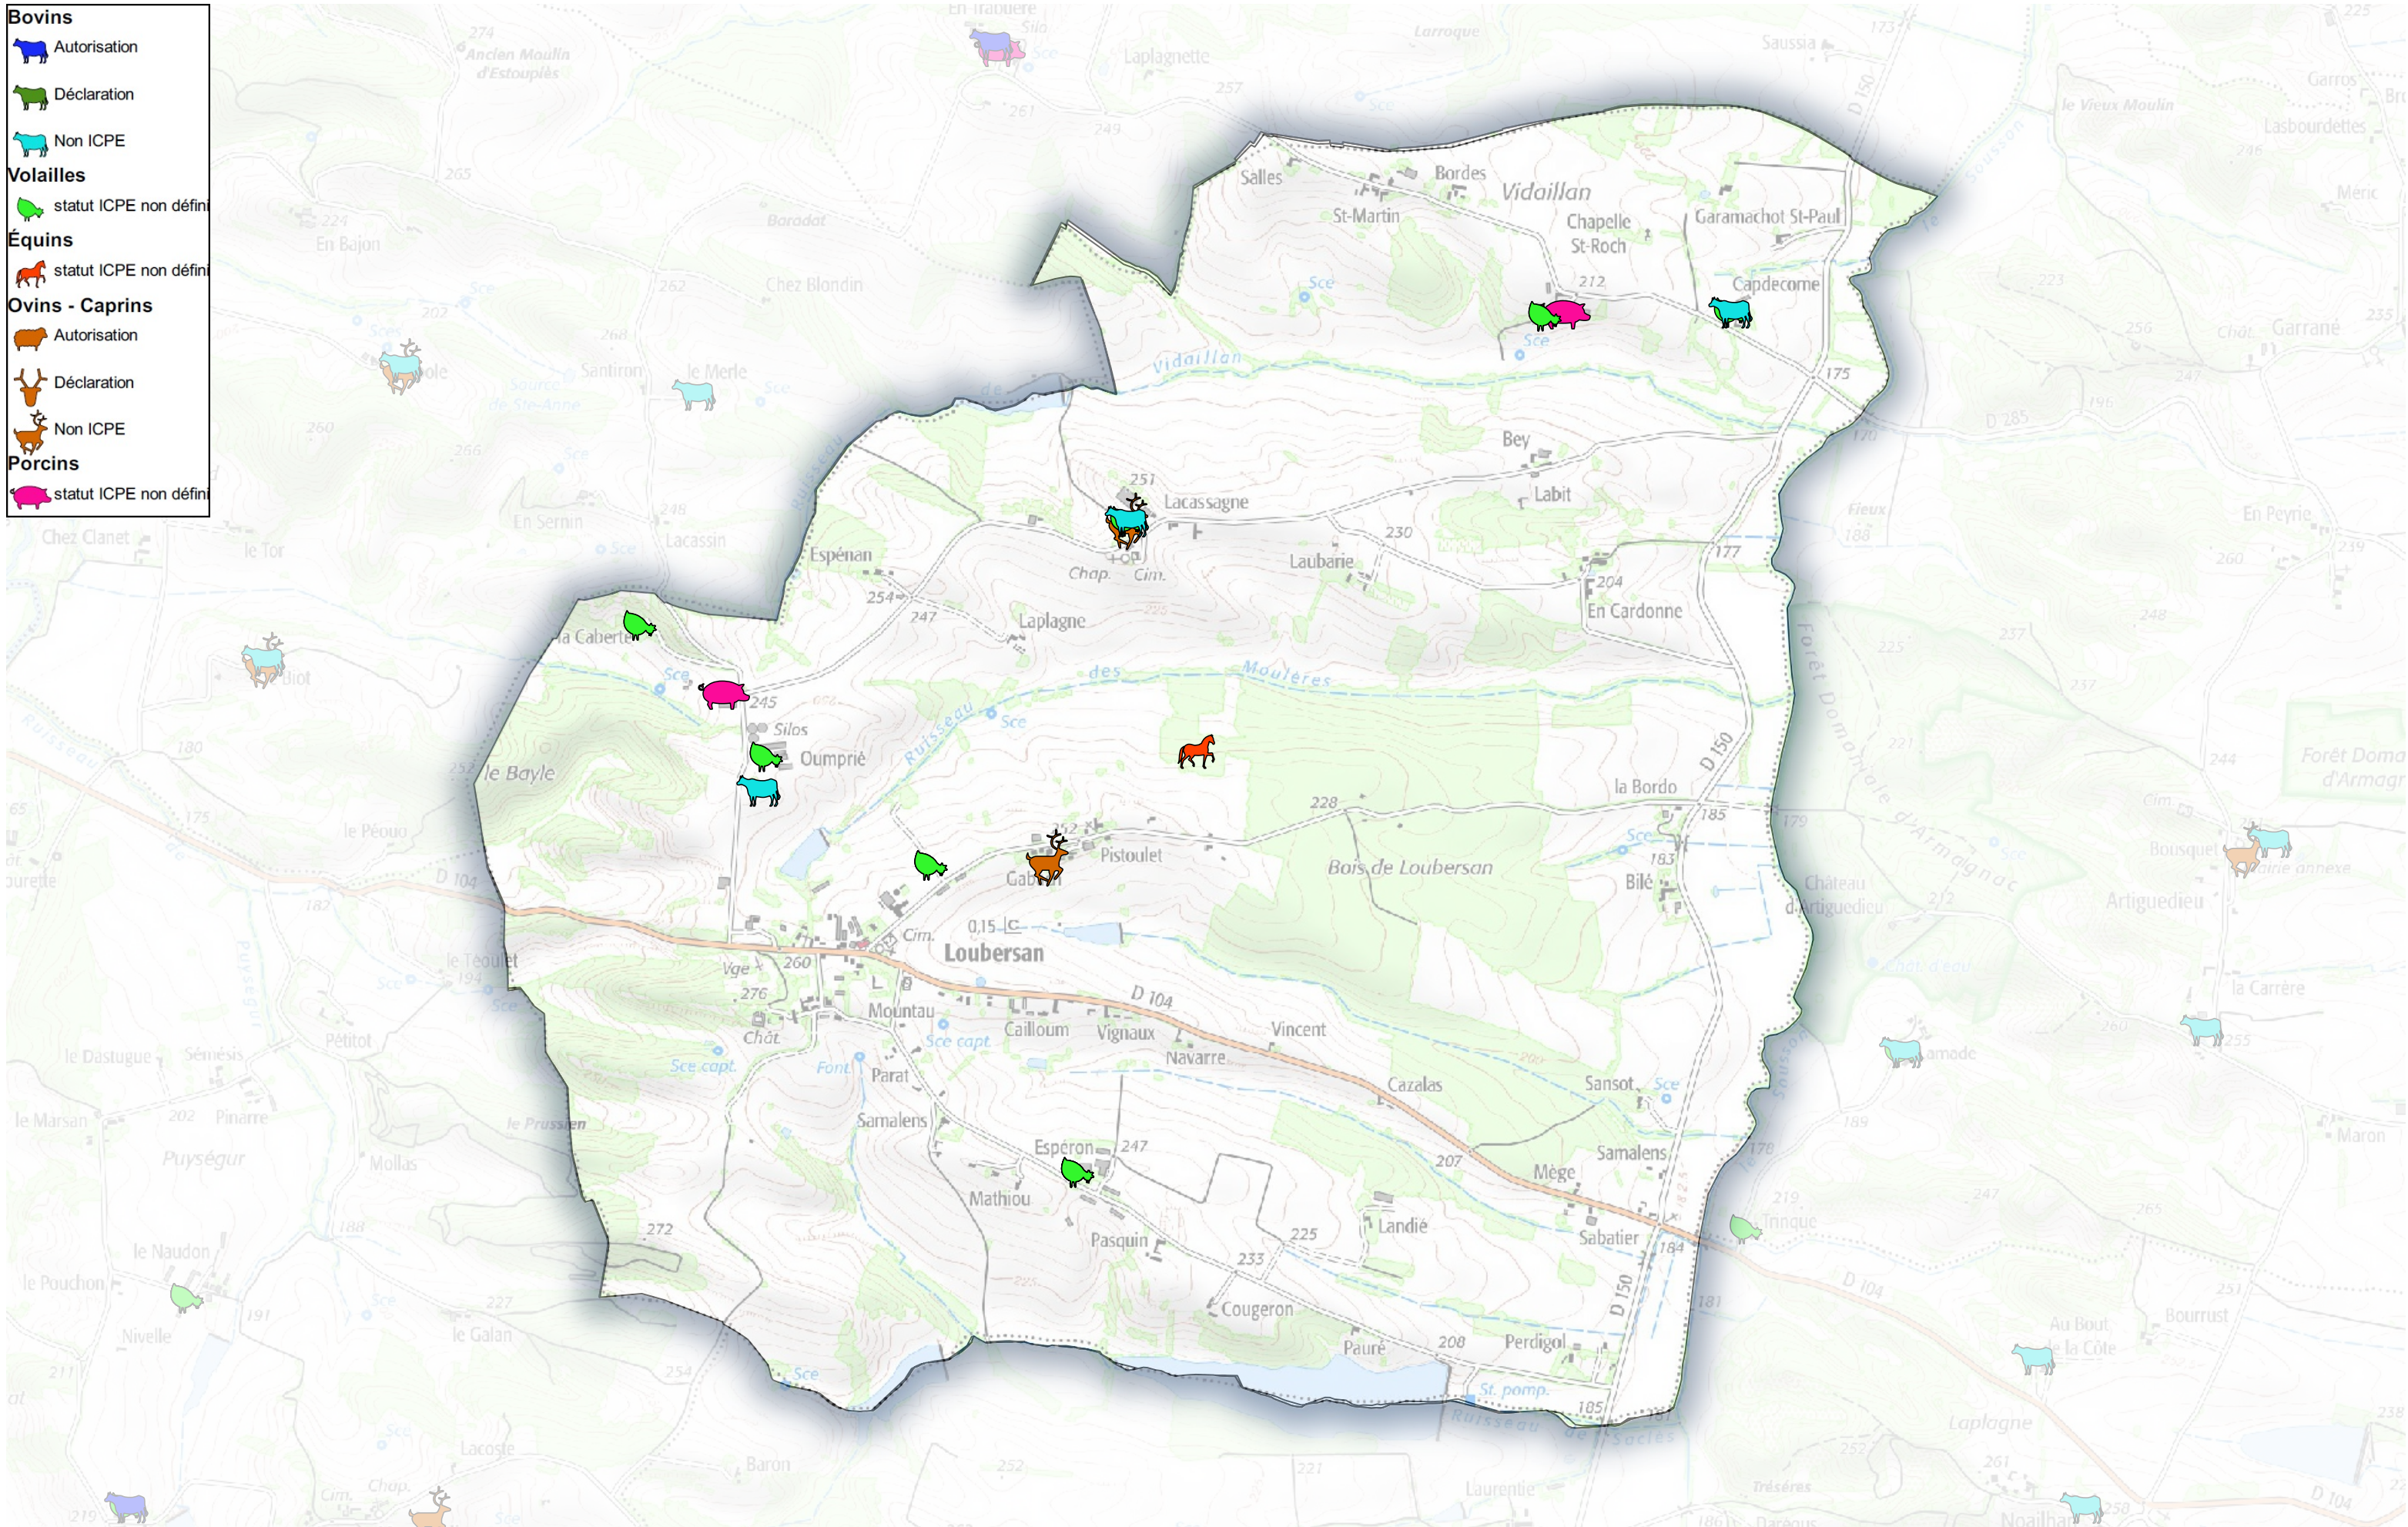

**Carte indicative des élevages
(données 2015 à vérifier sur le terrain)
Communauté de Commune Astarac Arros en Gascogne**

Commune de Laguian-Mazous

- Bovins**
-  Autorisation
 -  Déclaration
 -  Non ICPE
- Volailles**
-  statut ICPE non défini
- Équins**
-  statut ICPE non défini
- Ovins - Caprins**
-  Autorisation
 -  Déclaration
 -  Non ICPE
- Porcins**
-  statut ICPE non défini

Carte indicative des élevages (données 2015 à vérifier sur le terrain) Communauté de Commune Astarac Arros en Gascogne

Commune de Loubersan

- Bovins**
 - Autorisation
 - Déclaration
 - Non ICPE
- Volailles**
 - statut ICPE non défini
- Équins**
 - statut ICPE non défini
- Ovins - Caprins**
 - Autorisation
 - Déclaration
 - Non ICPE
- Porcins**
 - statut ICPE non défini