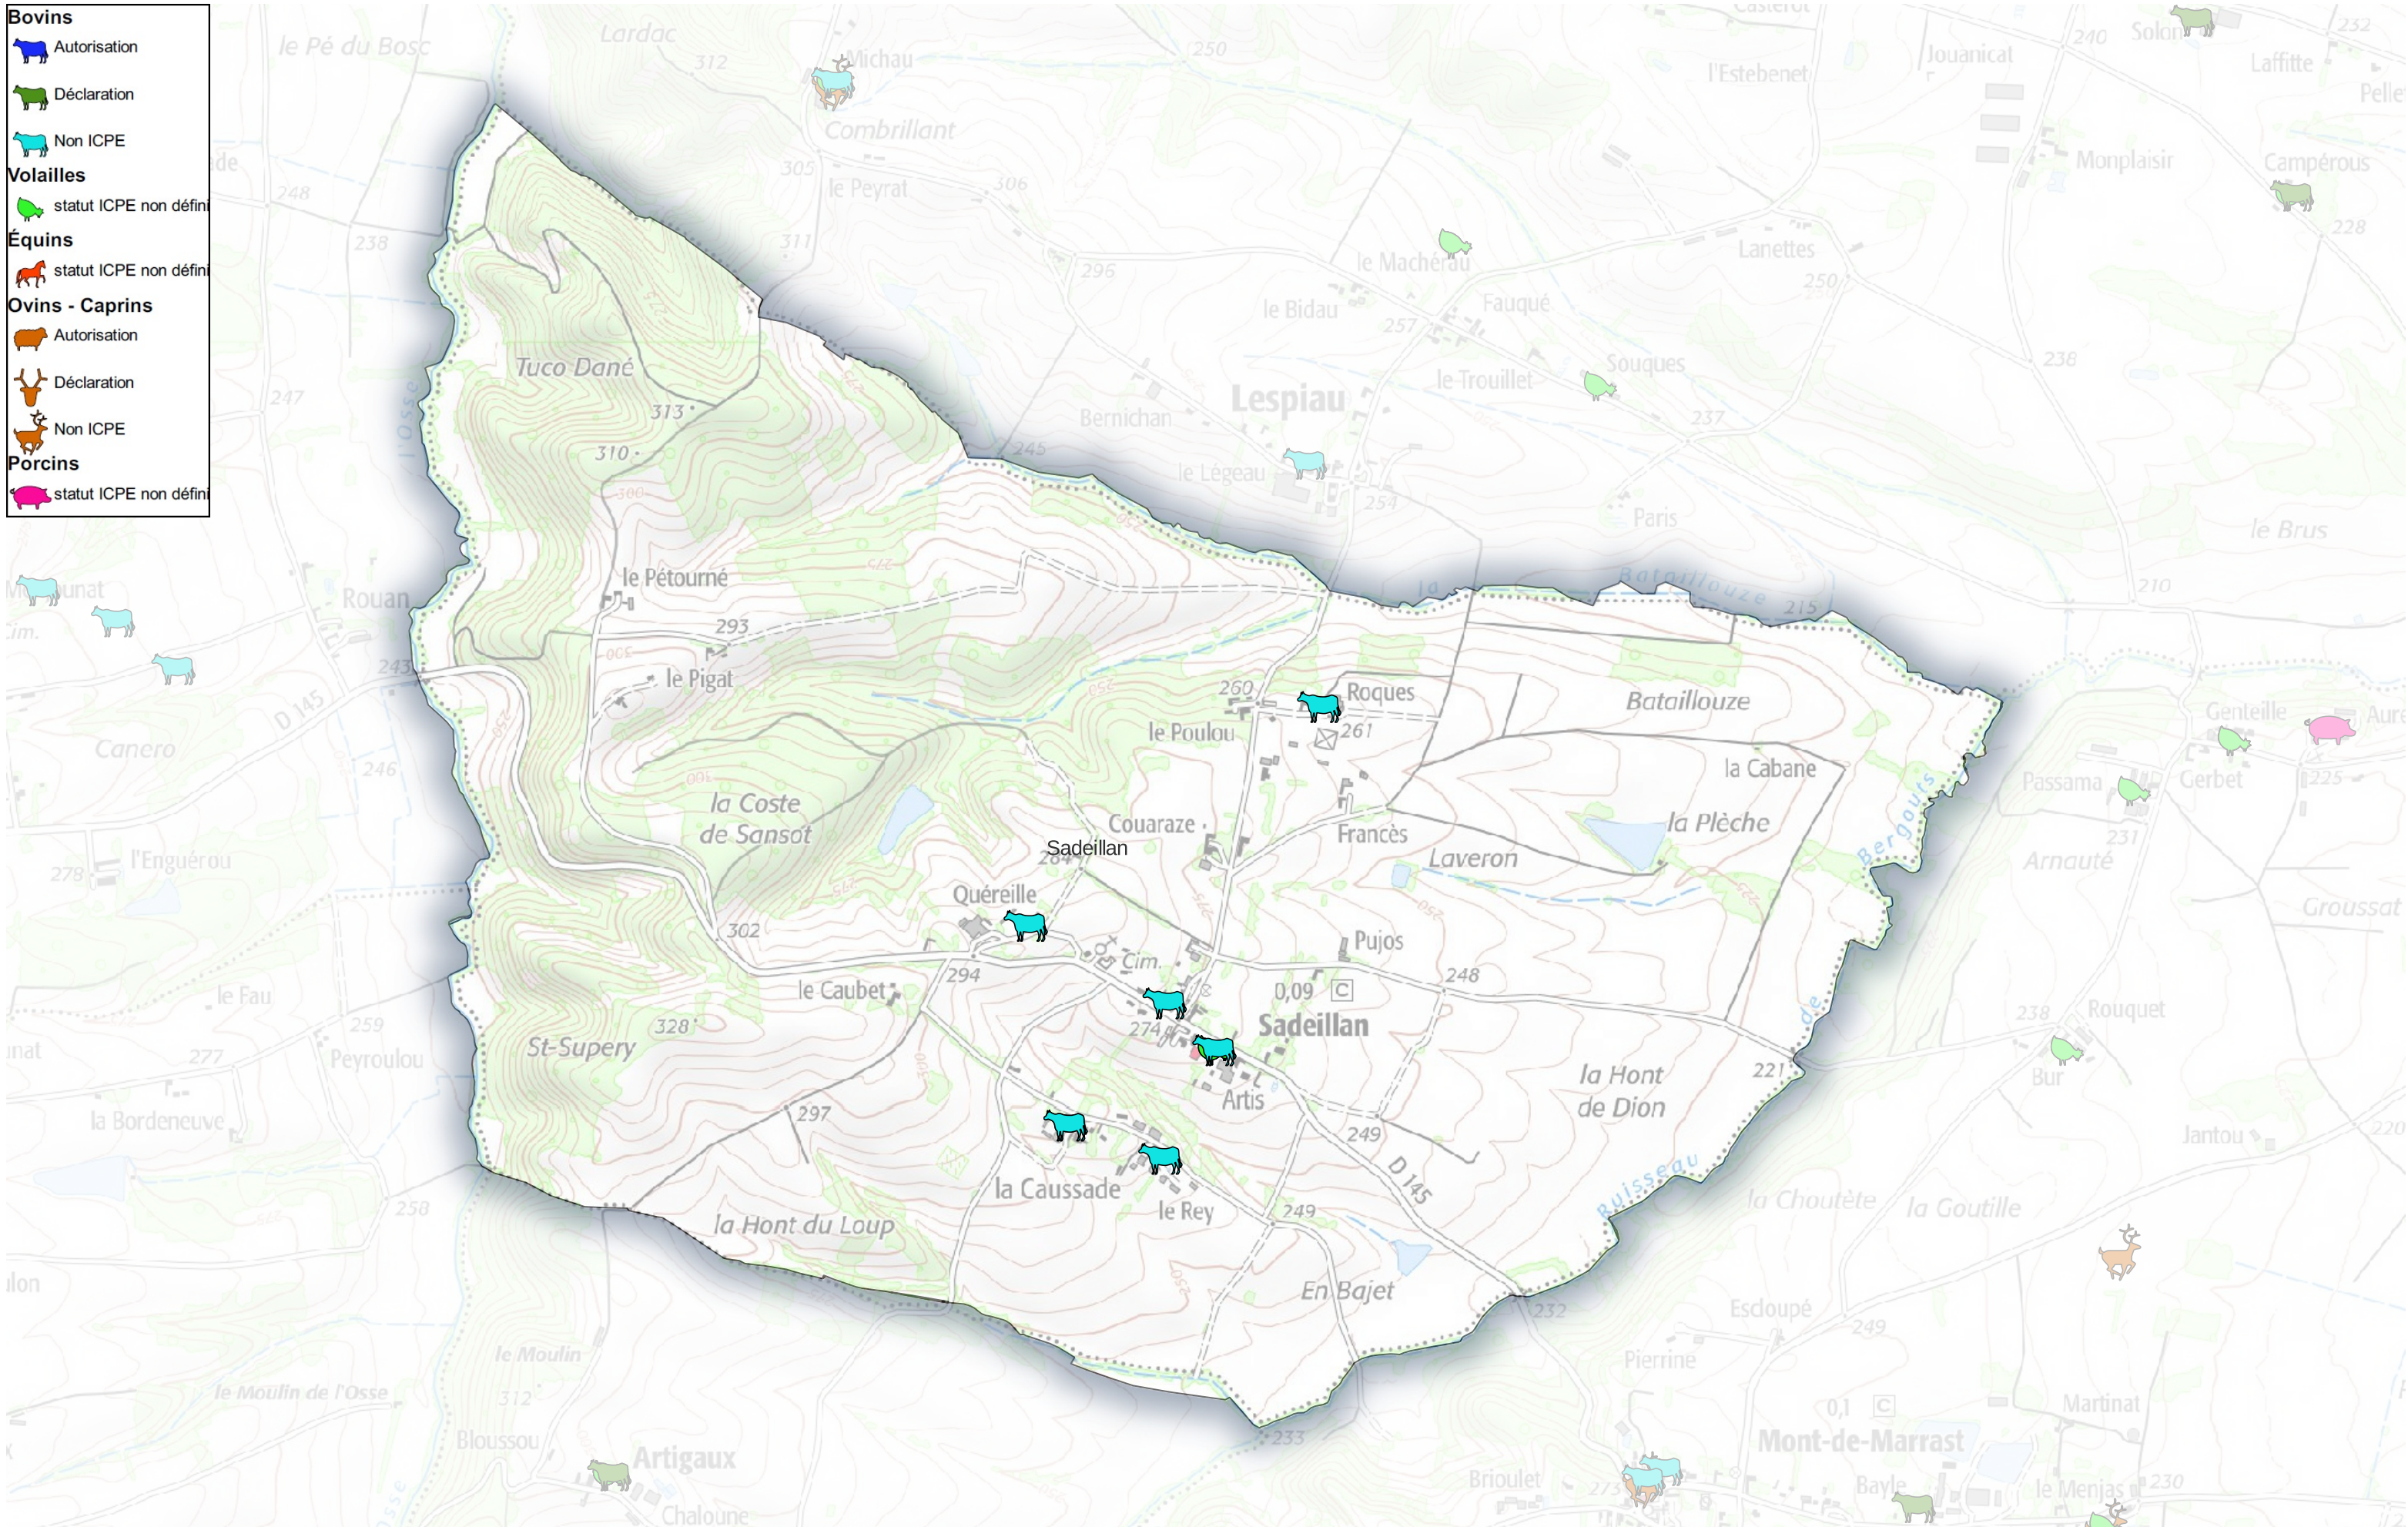

**Carte indicative des élevages
(données 2015 à vérifier sur le terrain)
Communauté de Commune Astarac Arros en Gascogne**

Commune de Sadeillan

1. **Bovins**
2. Autorisation
   - Déclaration
   - Non ICPE
3. **Volailles**
4. statut ICPE non défini
5. **Équins**
6. statut ICPE non défini
7. **Ovins - Caprins**
8. Autorisation
   - Déclaration
   - Non ICPE
9. **Porcins**
10. statut ICPE non défini