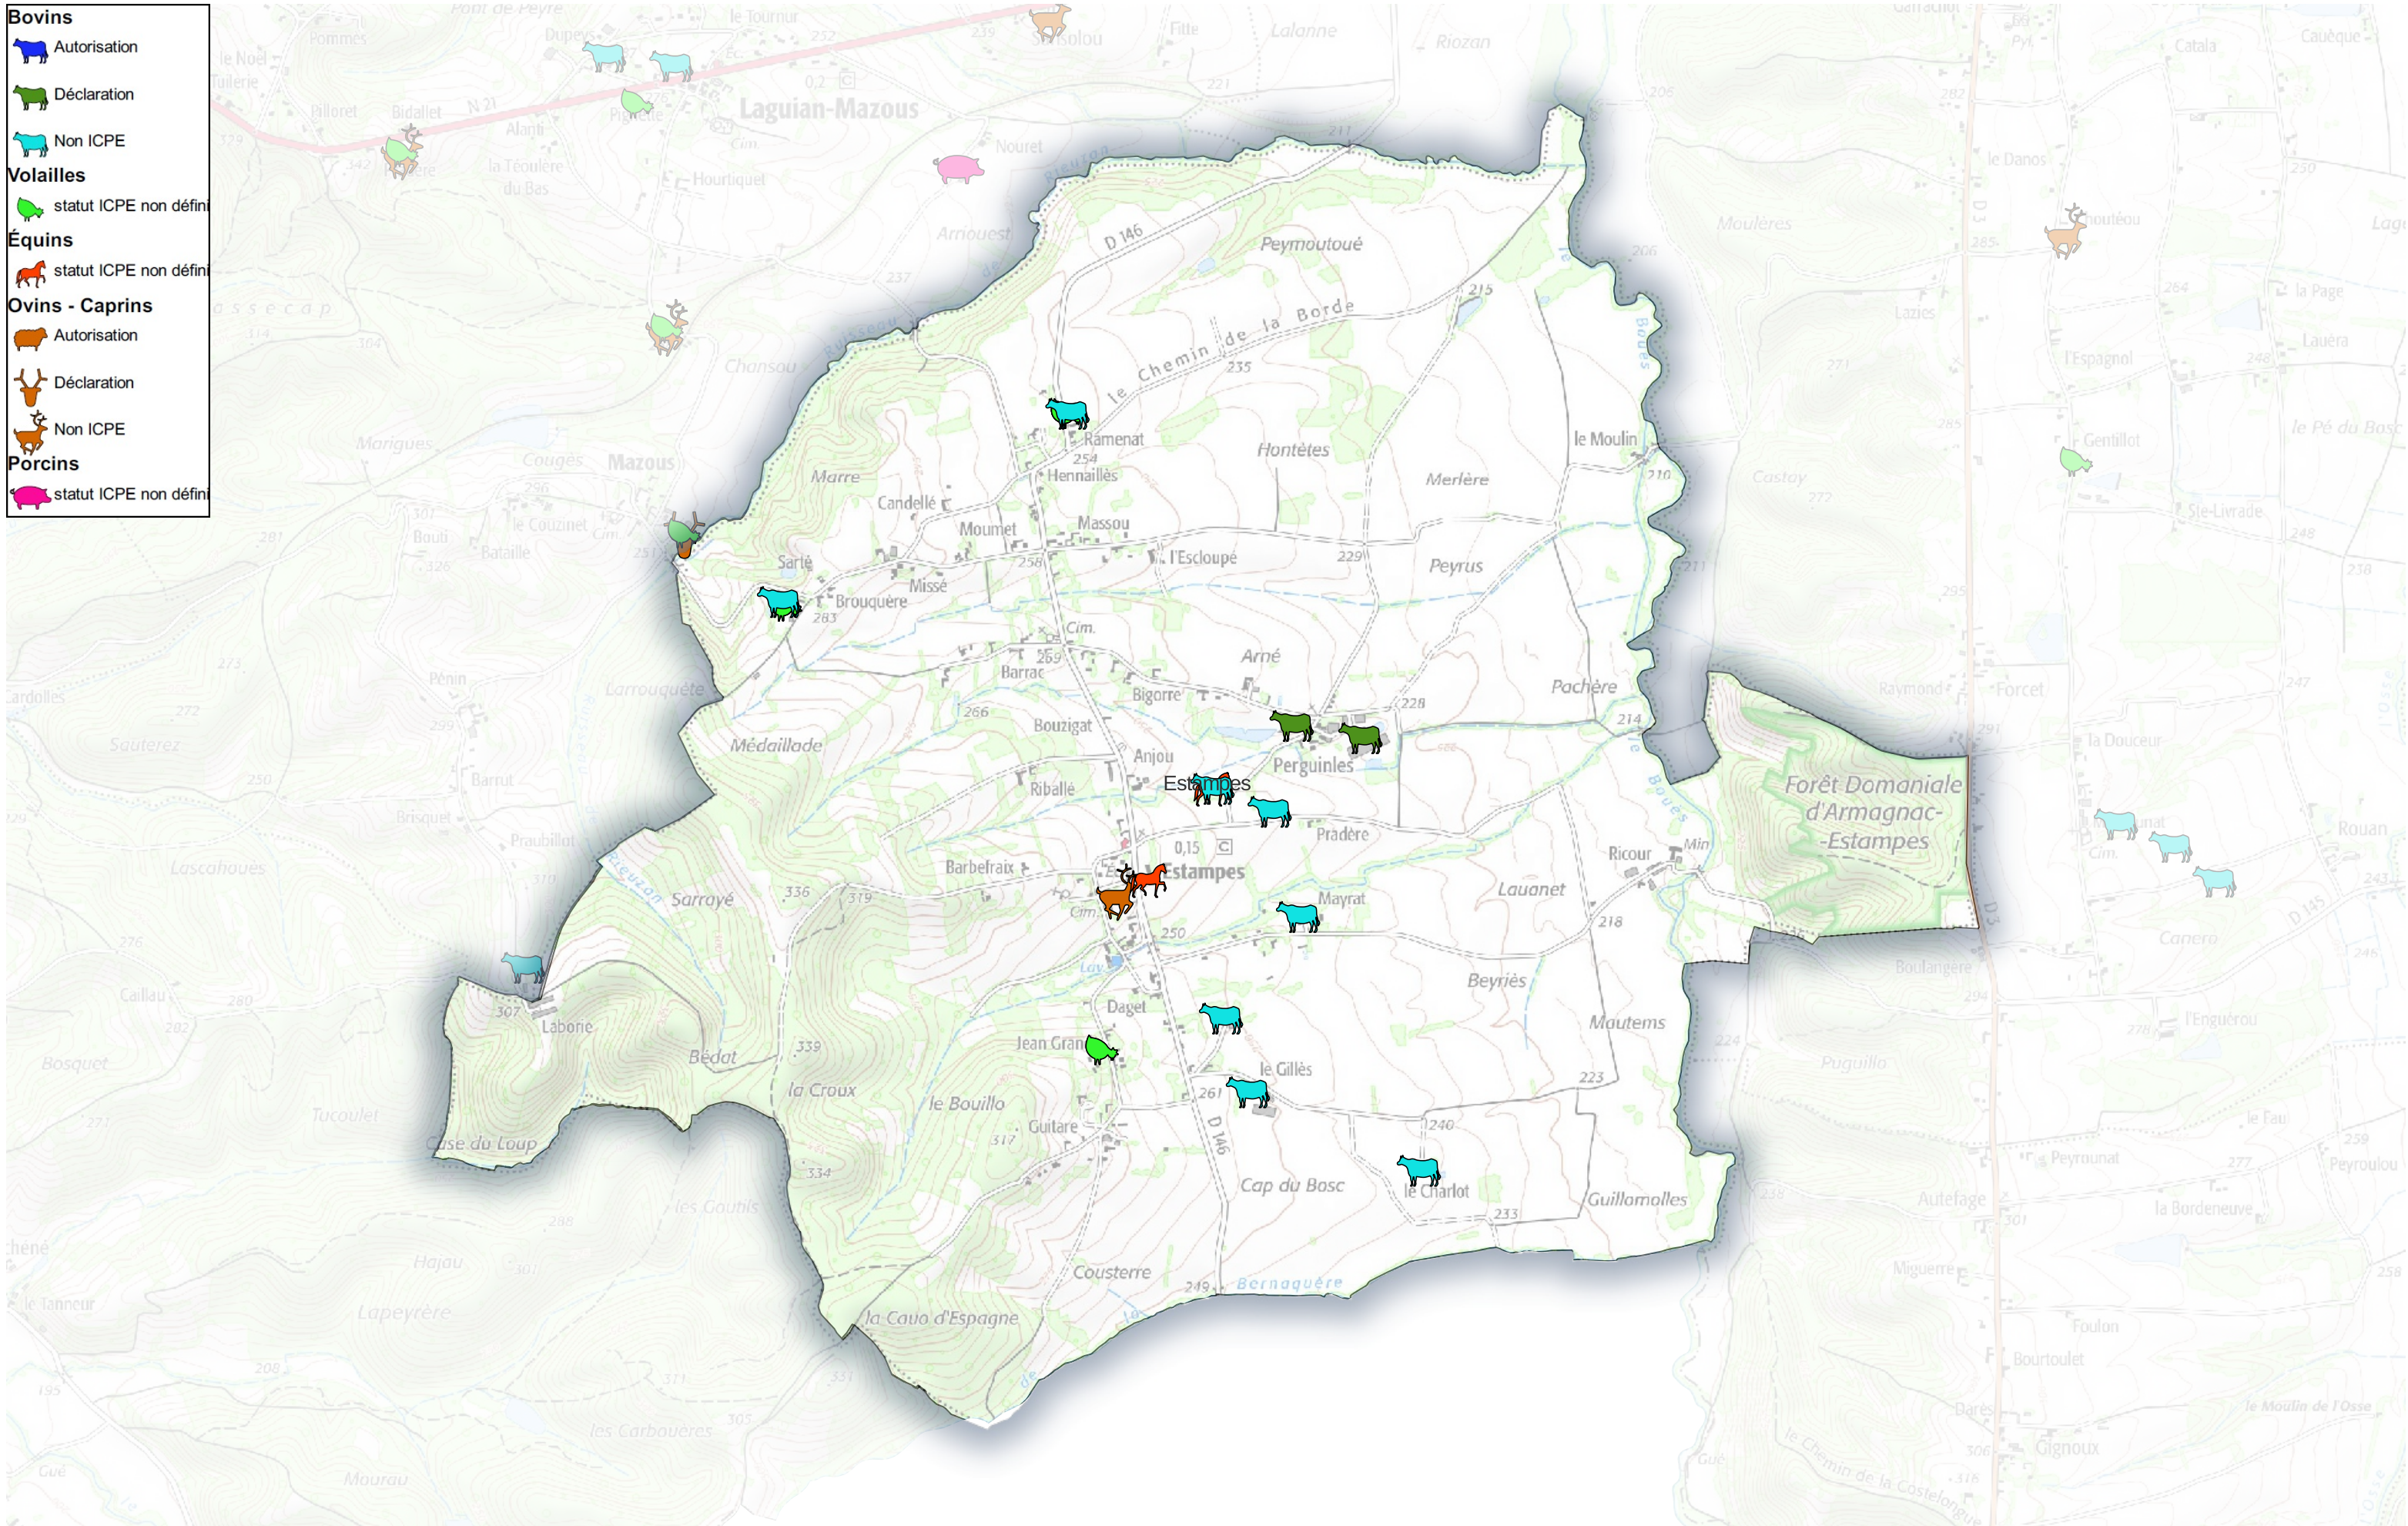

**Carte indicative des élevages
(données 2015 à vérifier sur le terrain)
Communauté de Commune Astarac Arros en Gascogne**

Commune de Estampes

- **Bovins**
  - Autorisation
  - Déclaration
  - Non ICPE
- **Volailles**
  - statut ICPE non défini
- **Équins**
  - statut ICPE non défini
- **Ovins - Caprins**
  - Autorisation
  - Déclaration
  - Non ICPE
- **Porcins**
  - statut ICPE non défini