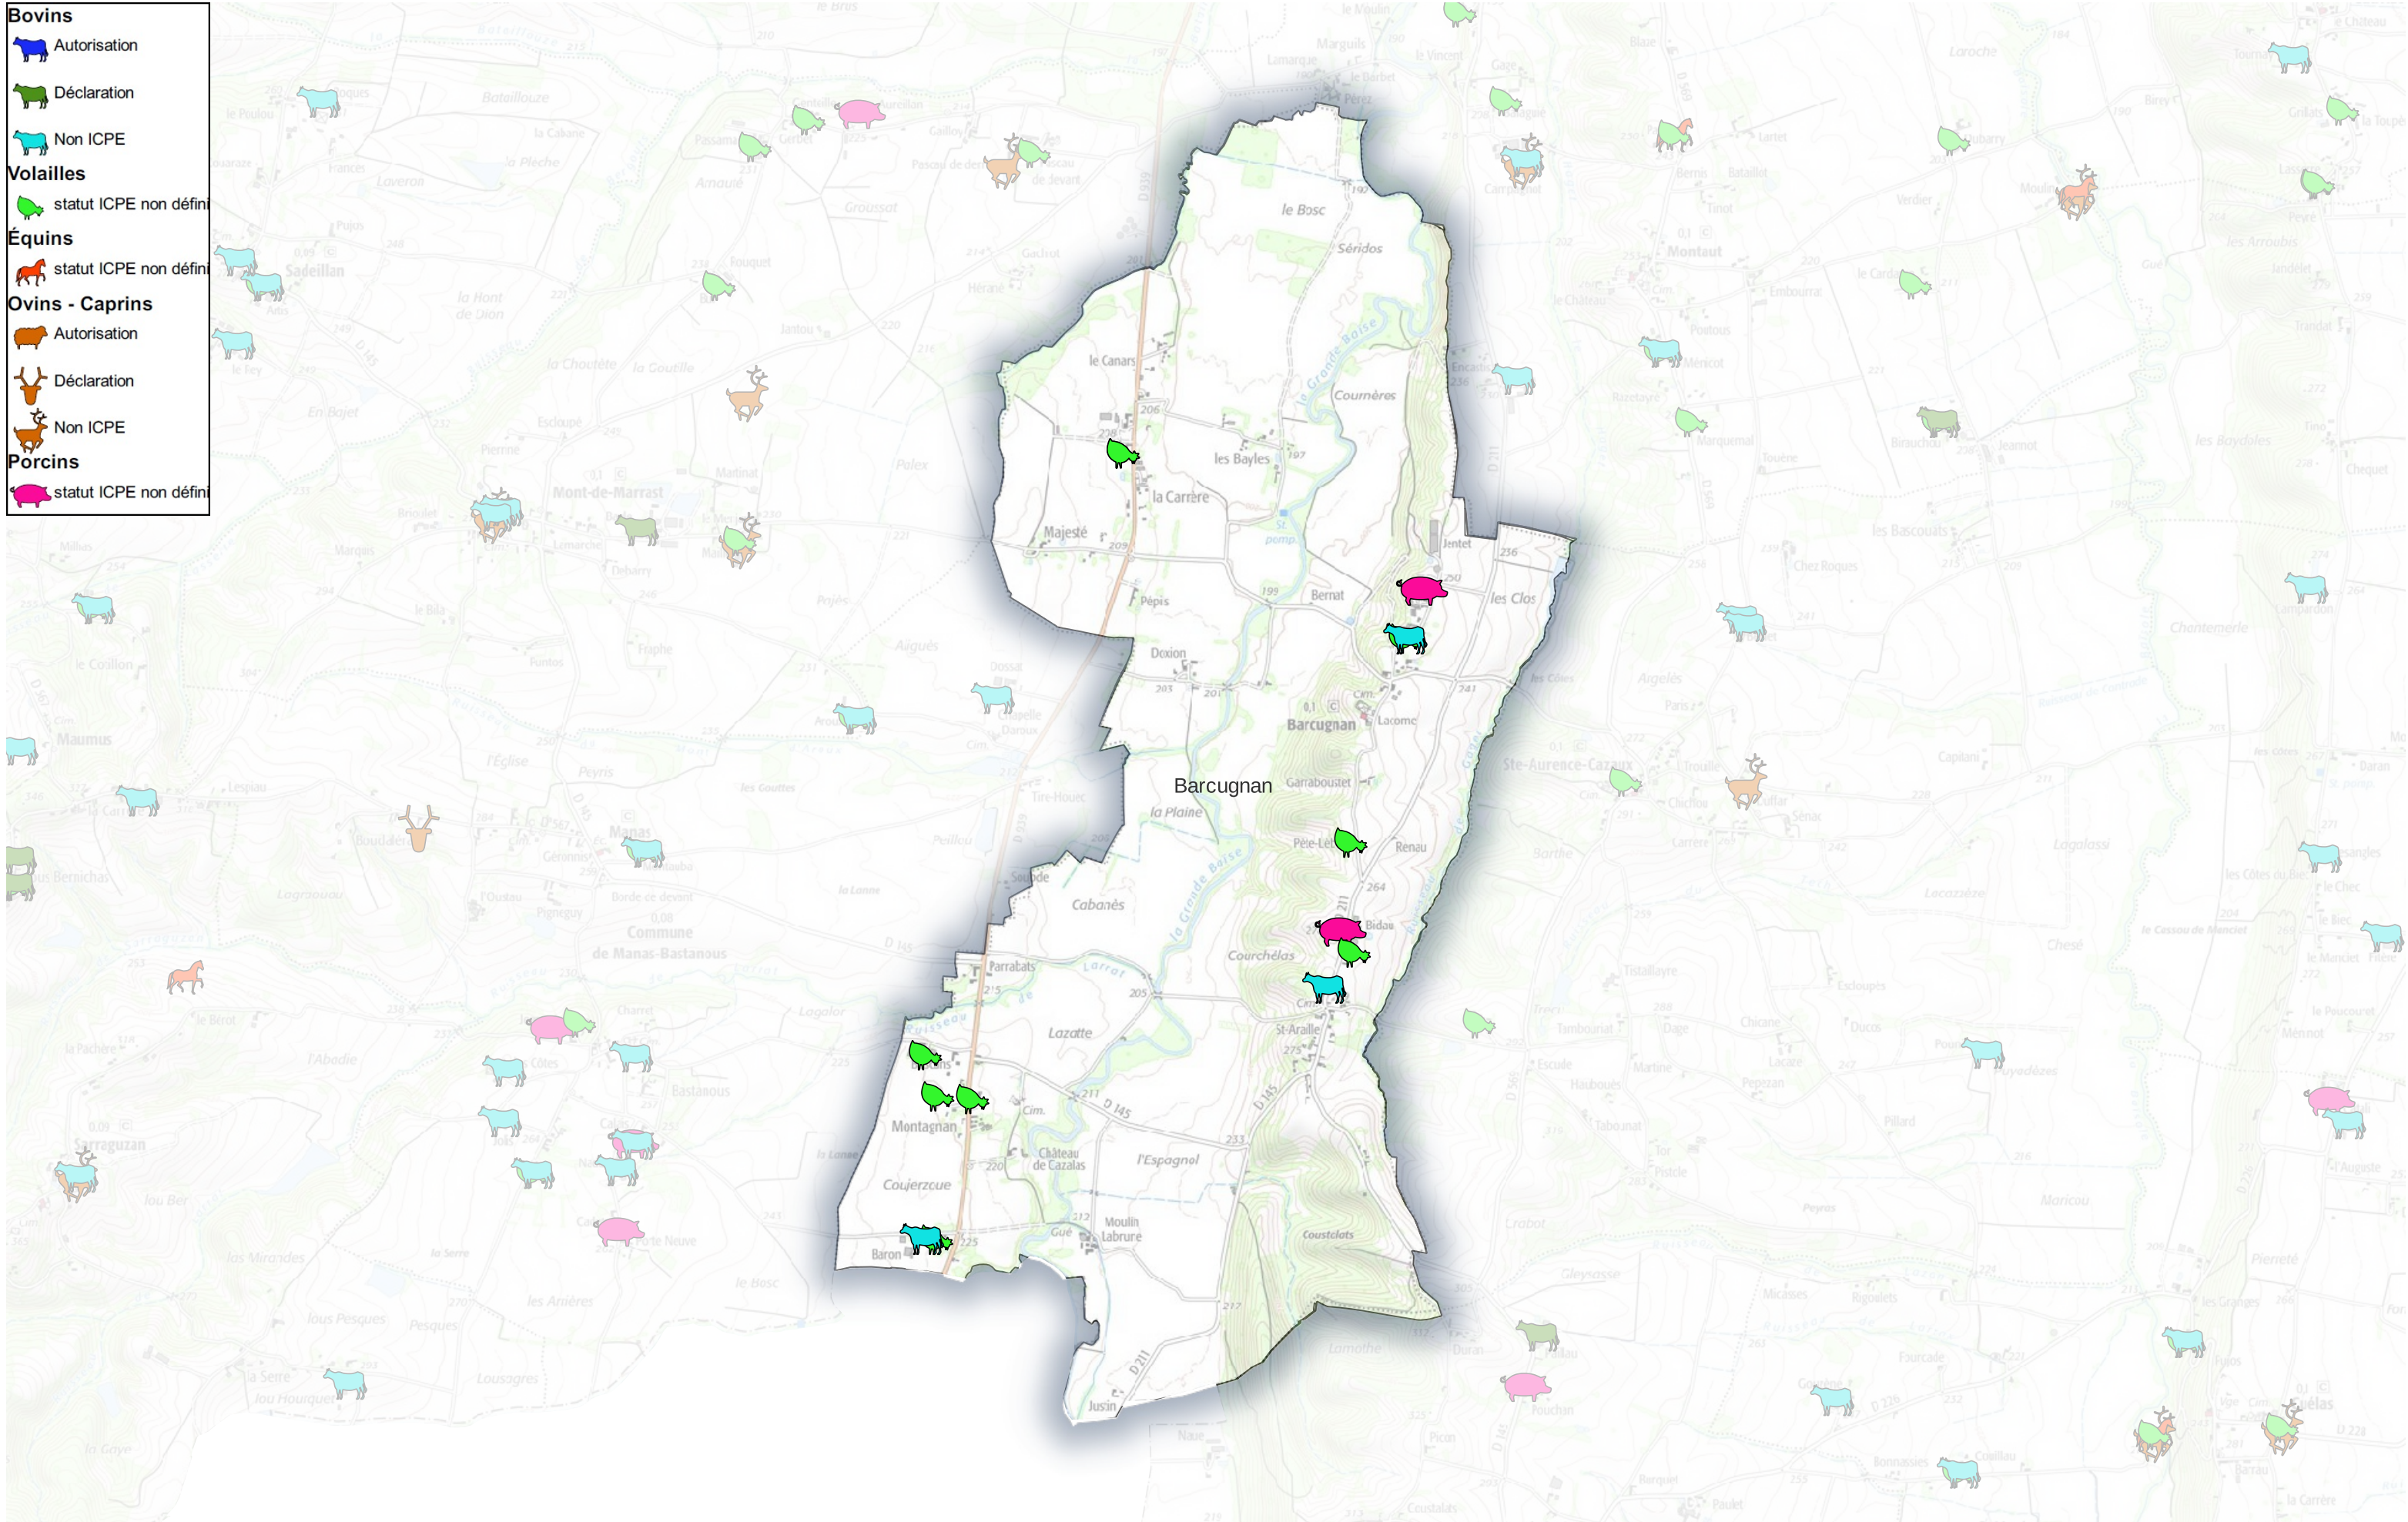

Carte indicative des élevages (données 2015 à vérifier sur le terrain) Communauté de Commune Astarac Arros en Gascogne

Commune de Aux-Aussat

- Bovins**
 - Autorisation
 - Déclaration
 - Non ICPE
- Volailles**
 - statut ICPE non défini
- Équins**
 - statut ICPE non défini
- Ovins - Caprins**
 - Autorisation
 - Déclaration
 - Non ICPE
- Porcins**
 - statut ICPE non défini

Carte indicative des élevages (données 2015 à vérifier sur le terrain) Communauté de Commune Astarac Arros en Gascogne

Commune de Barcugnan

- Bovins**
 -  Autorisation
 -  Déclaration
 -  Non ICPE
- Volailles**
 -  statut ICPE non défini
- Équins**
 -  statut ICPE non défini
- Ovins - Caprins**
 -  Autorisation
 -  Déclaration
 -  Non ICPE
- Porcins**
 -  statut ICPE non défini