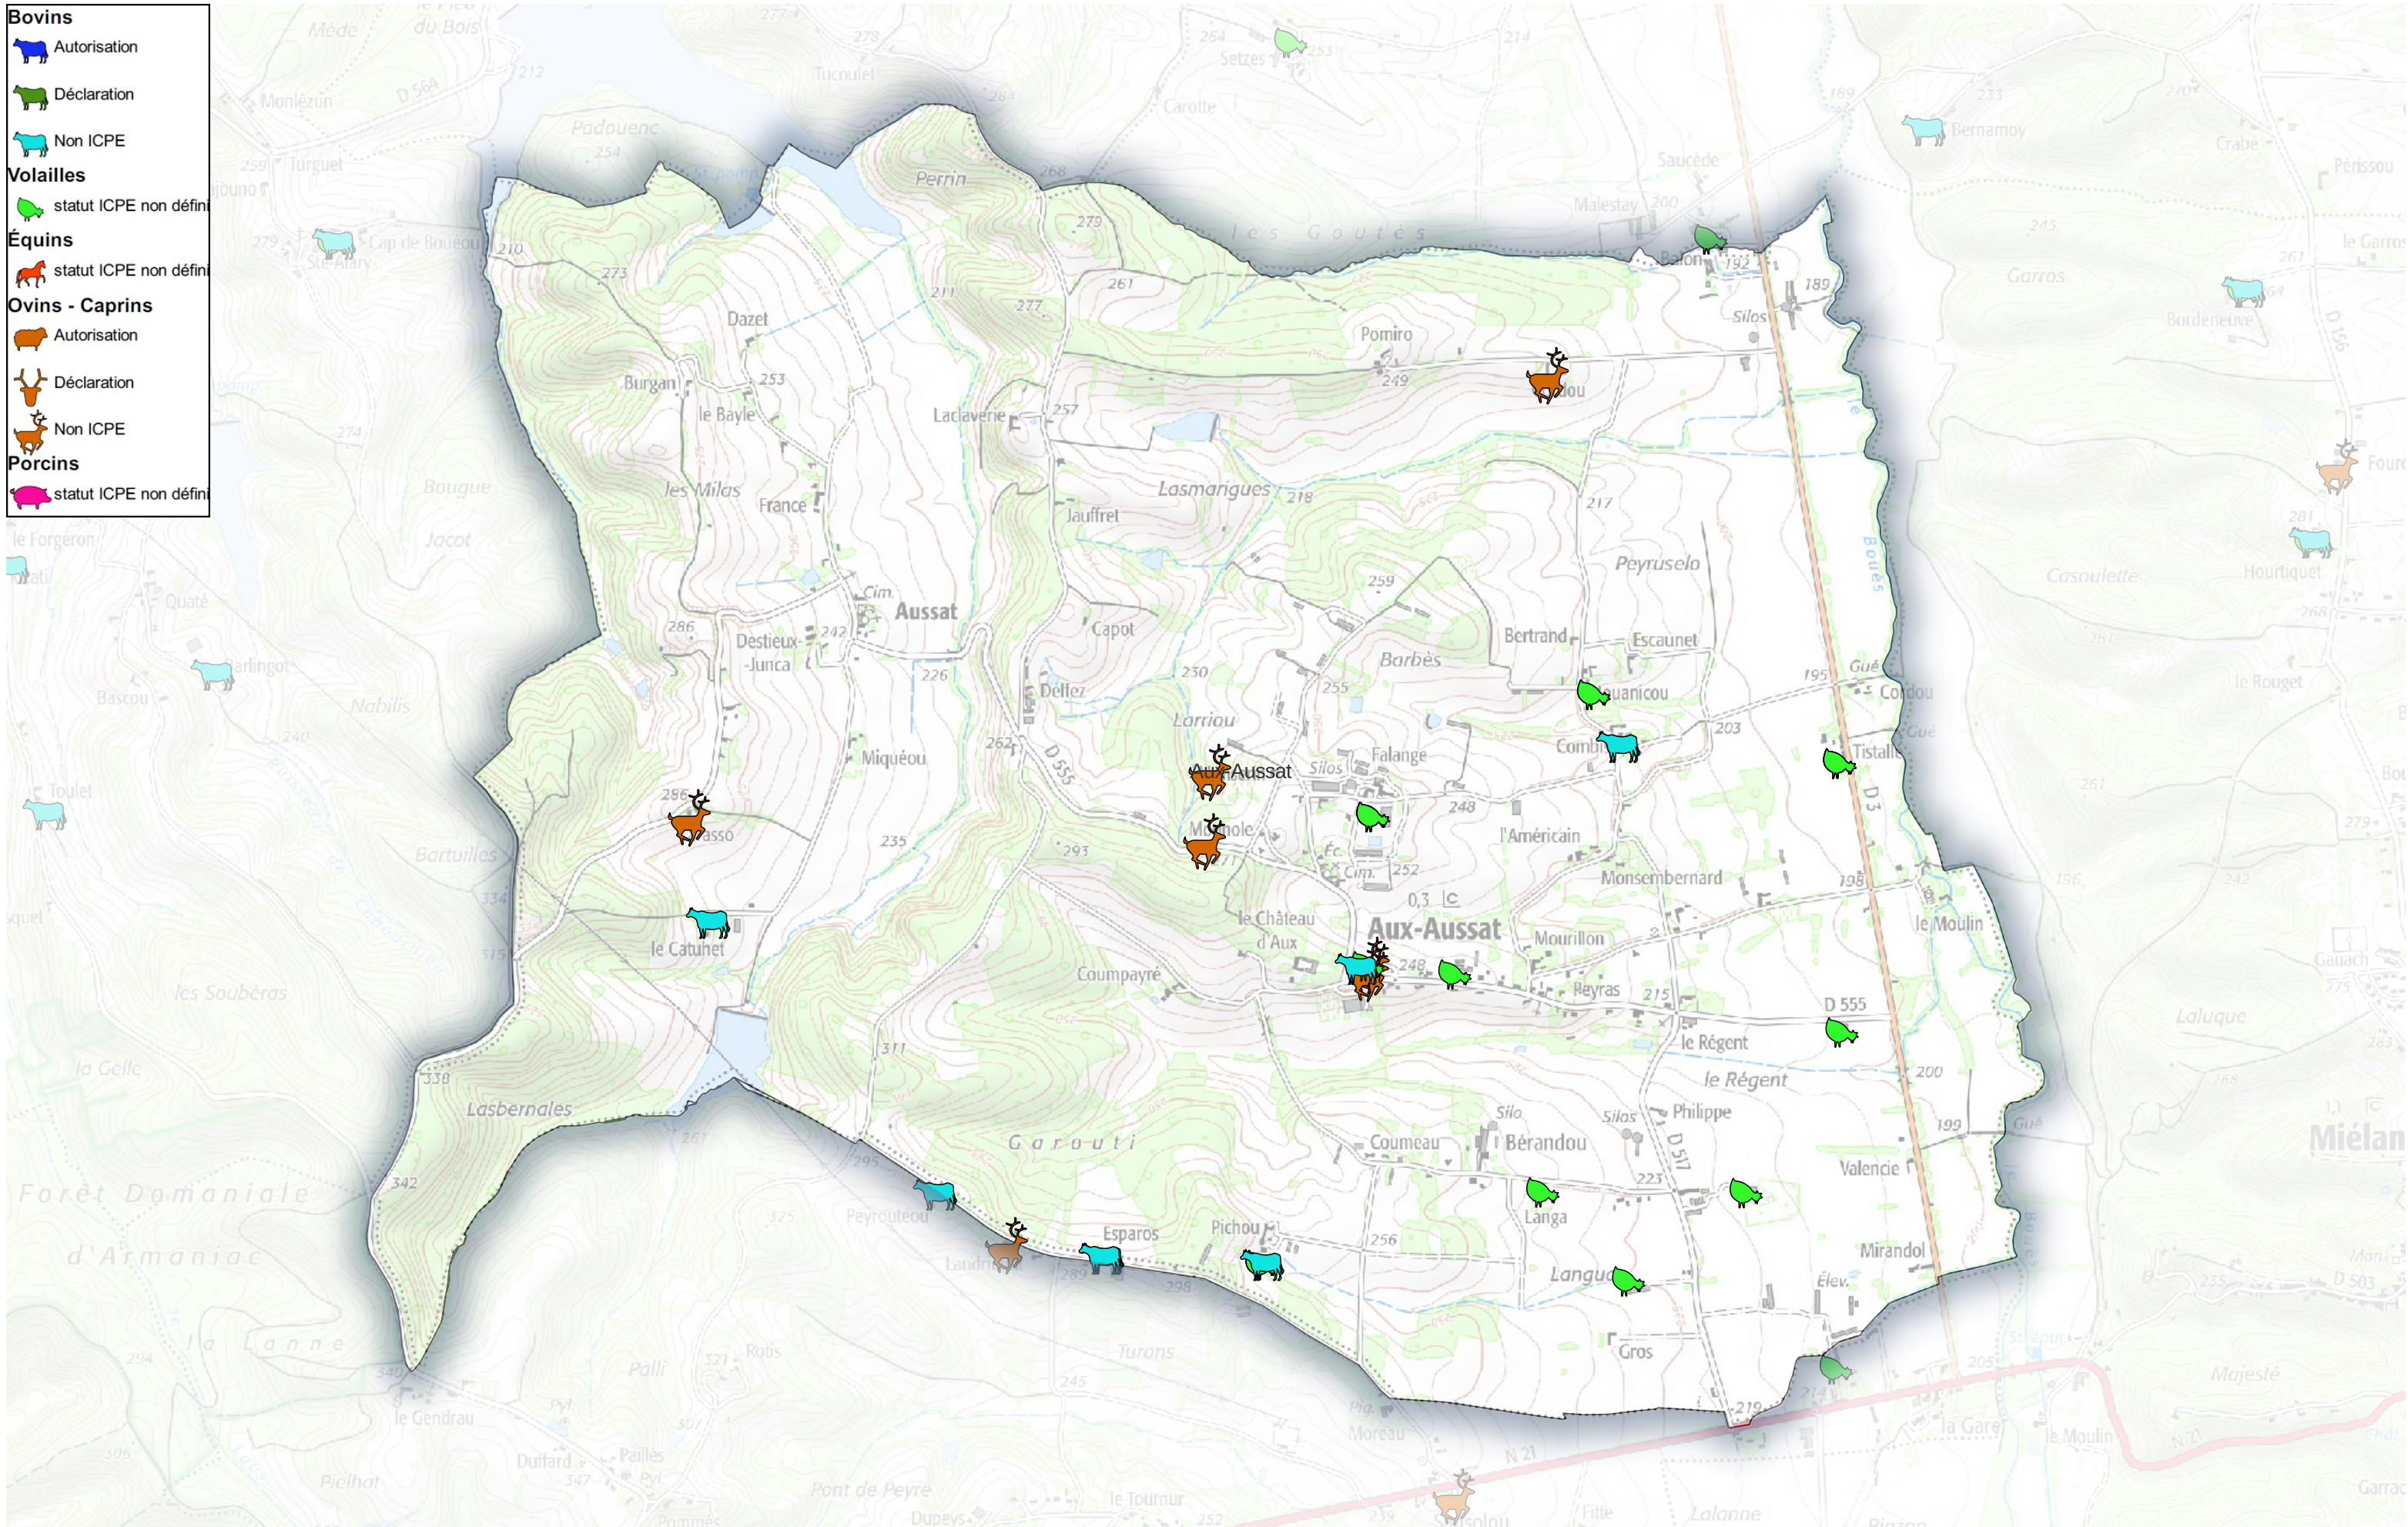

Carte indicative des élevages (données 2015 à vérifier sur le terrain) Communauté de Commune Astarac Arros en Gascogne

Commune de Aux-Aussat

- Bovins**
 - Autorisation
 - Déclaration
 - Non ICPE
- Volailles**
 - statut ICPE non défini
- Équins**
 - statut ICPE non défini
- Ovins - Caprins**
 - Autorisation
 - Déclaration
 - Non ICPE
- Porcins**
 - statut ICPE non défini

Carte indicative des élevages (données 2015 à vérifier sur le terrain) Communauté de Commune Astarac Arros en Gascogne

Commune de Barcugnan

- Bovins**
 -  Autorisation
 -  Déclaration
 -  Non ICPE
- Volailles**
 -  statut ICPE non défini
- Équins**
 -  statut ICPE non défini
- Ovins - Caprins**
 -  Autorisation
 -  Déclaration
 -  Non ICPE
- Porcins**
 -  statut ICPE non défini

Carte indicative des élevages (données 2015 à vérifier sur le terrain) Communauté de Commune Astarac Arros en Gascogne

Commune de Bazugues

- Bovins**
 -  Autorisation
 -  Déclaration
 -  Non ICPE
- Volailles**
 -  statut ICPE non défini
- Équins**
 -  statut ICPE non défini
- Ovins - Caprins**
 -  Autorisation
 -  Déclaration
 -  Non ICPE
- Porcins**
 -  statut ICPE non défini