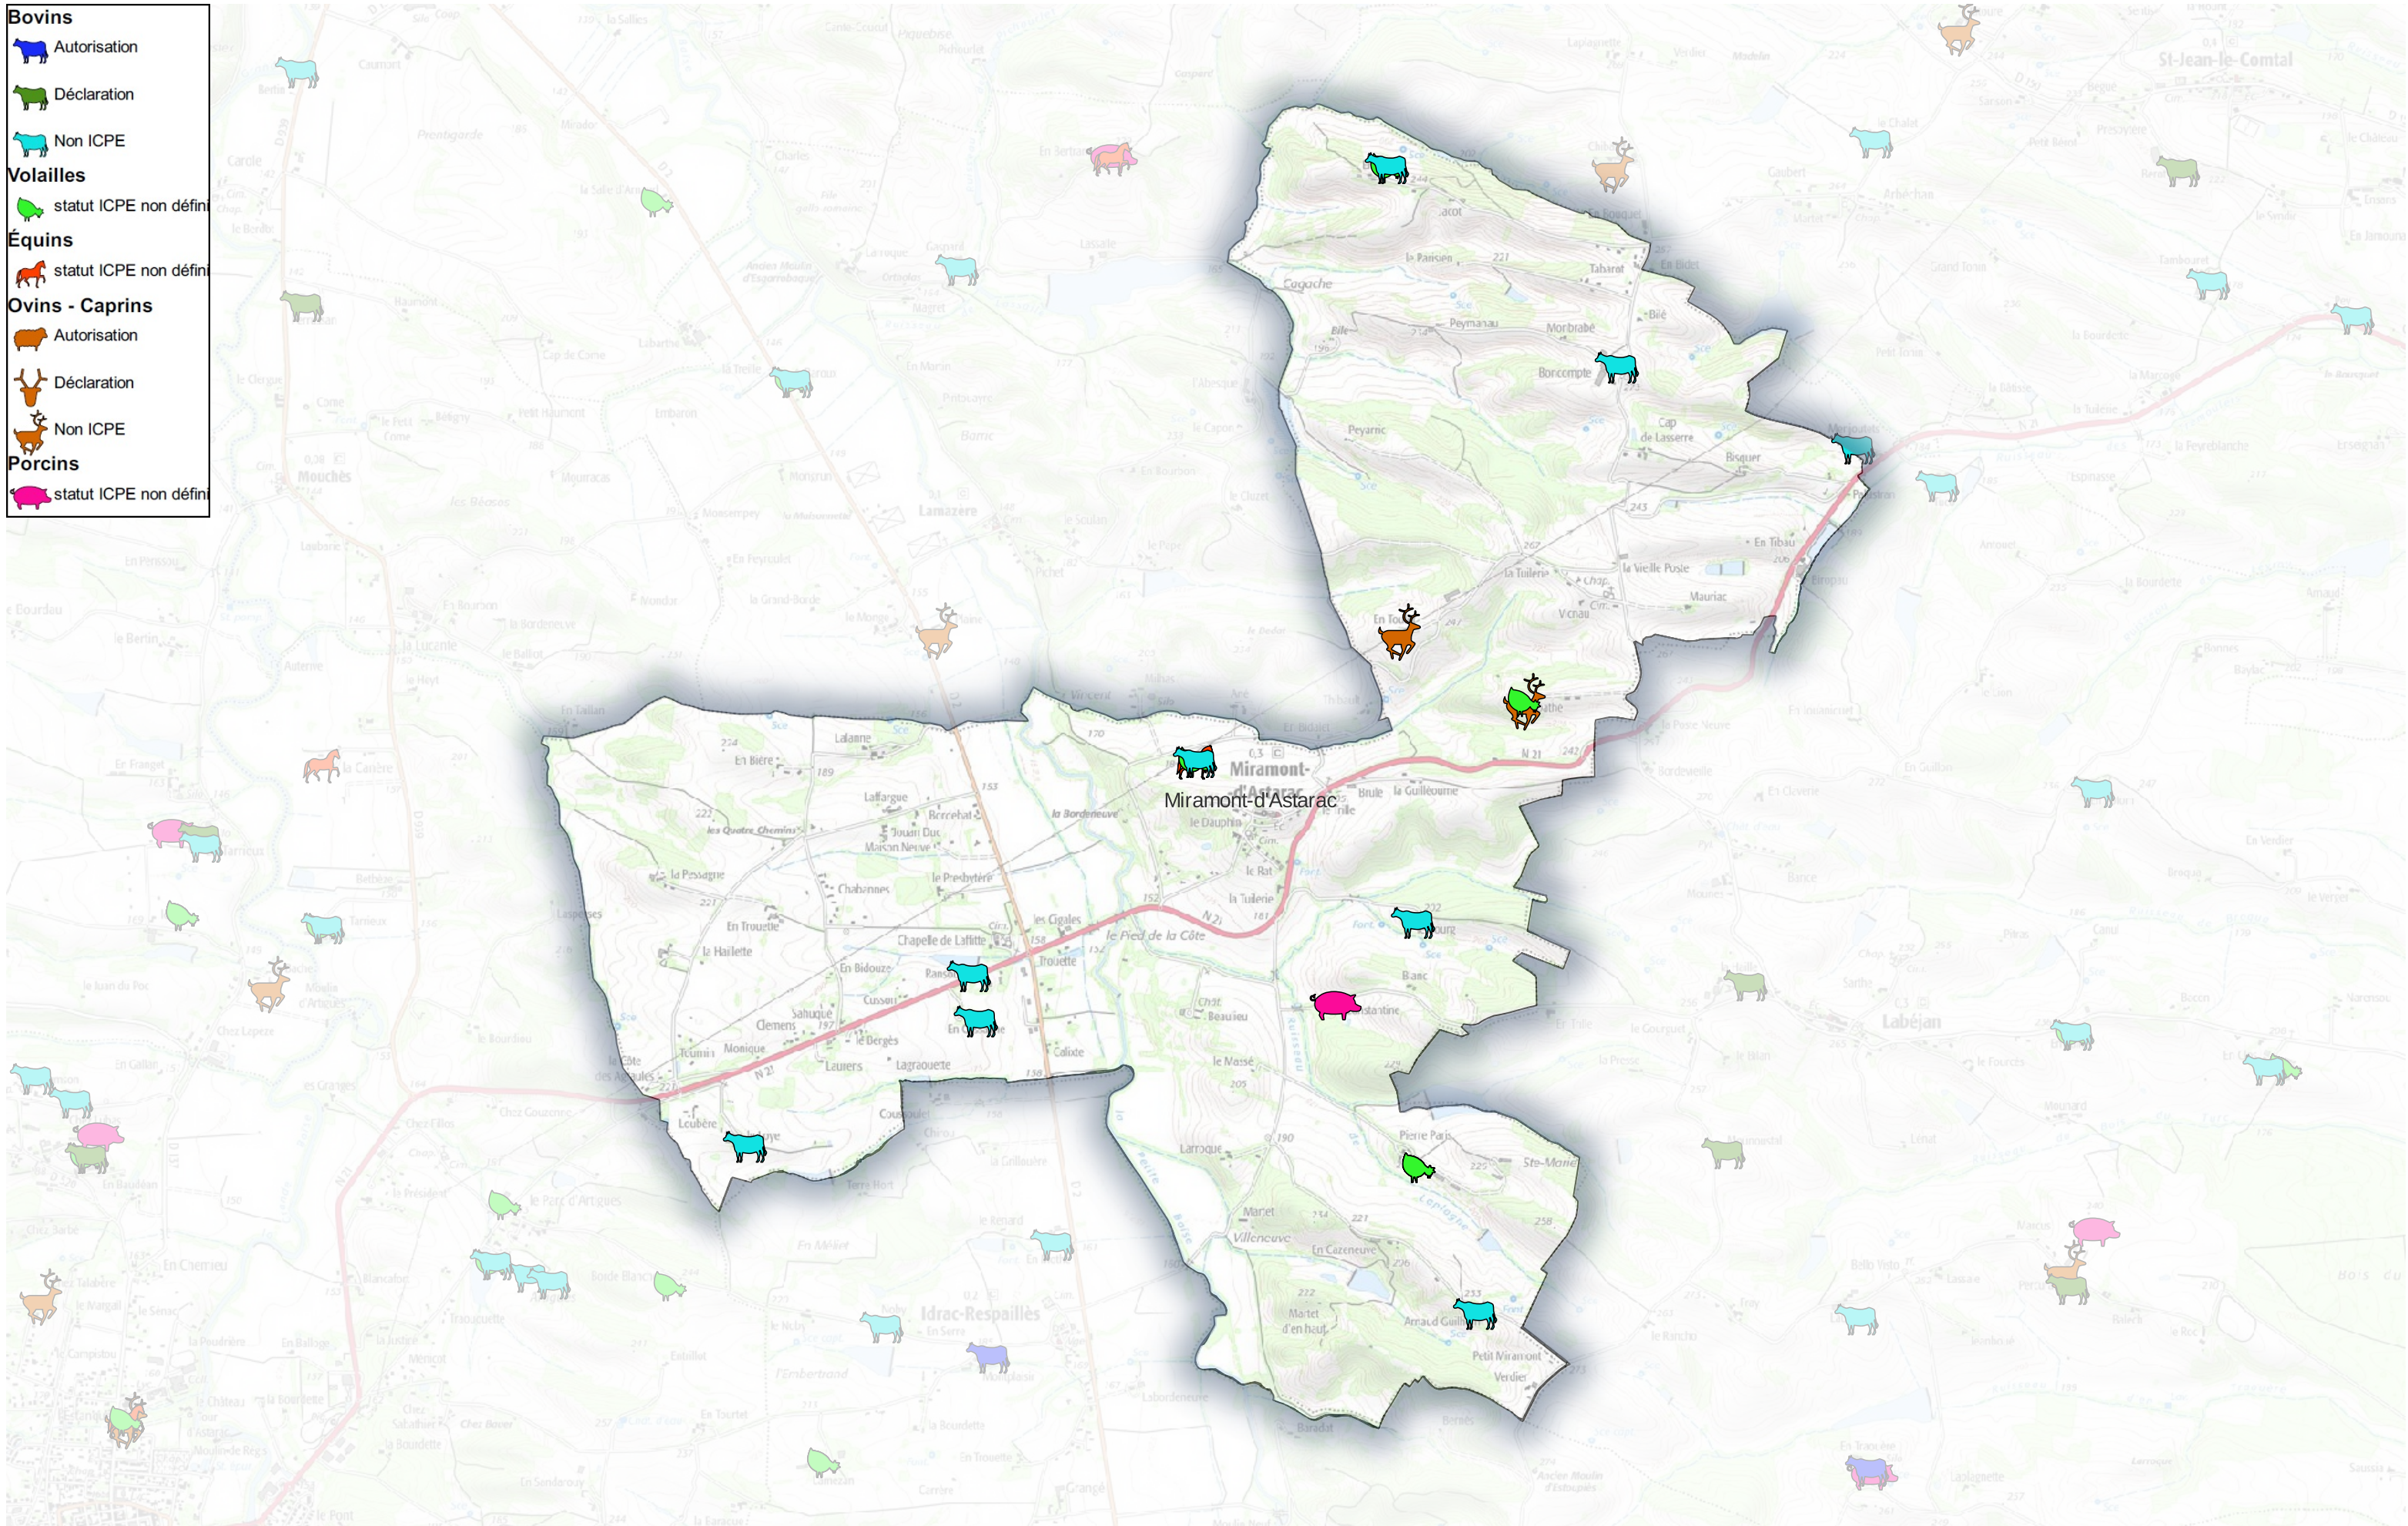

Carte indicative des élevages (données 2015 à vérifier sur le terrain) Communauté de Commune Astarac Arros en Gascogne

Commune de Miramont-d'Astarac

- **Bovins**
  - Autorisation
  - Déclaration
  - Non ICPE
- **Volailles**
  - statut ICPE non défini
- **Équins**
  - statut ICPE non défini
- **Ovins - Caprins**
  - Autorisation
  - Déclaration
  - Non ICPE
- **Porcins**
  - statut ICPE non défini