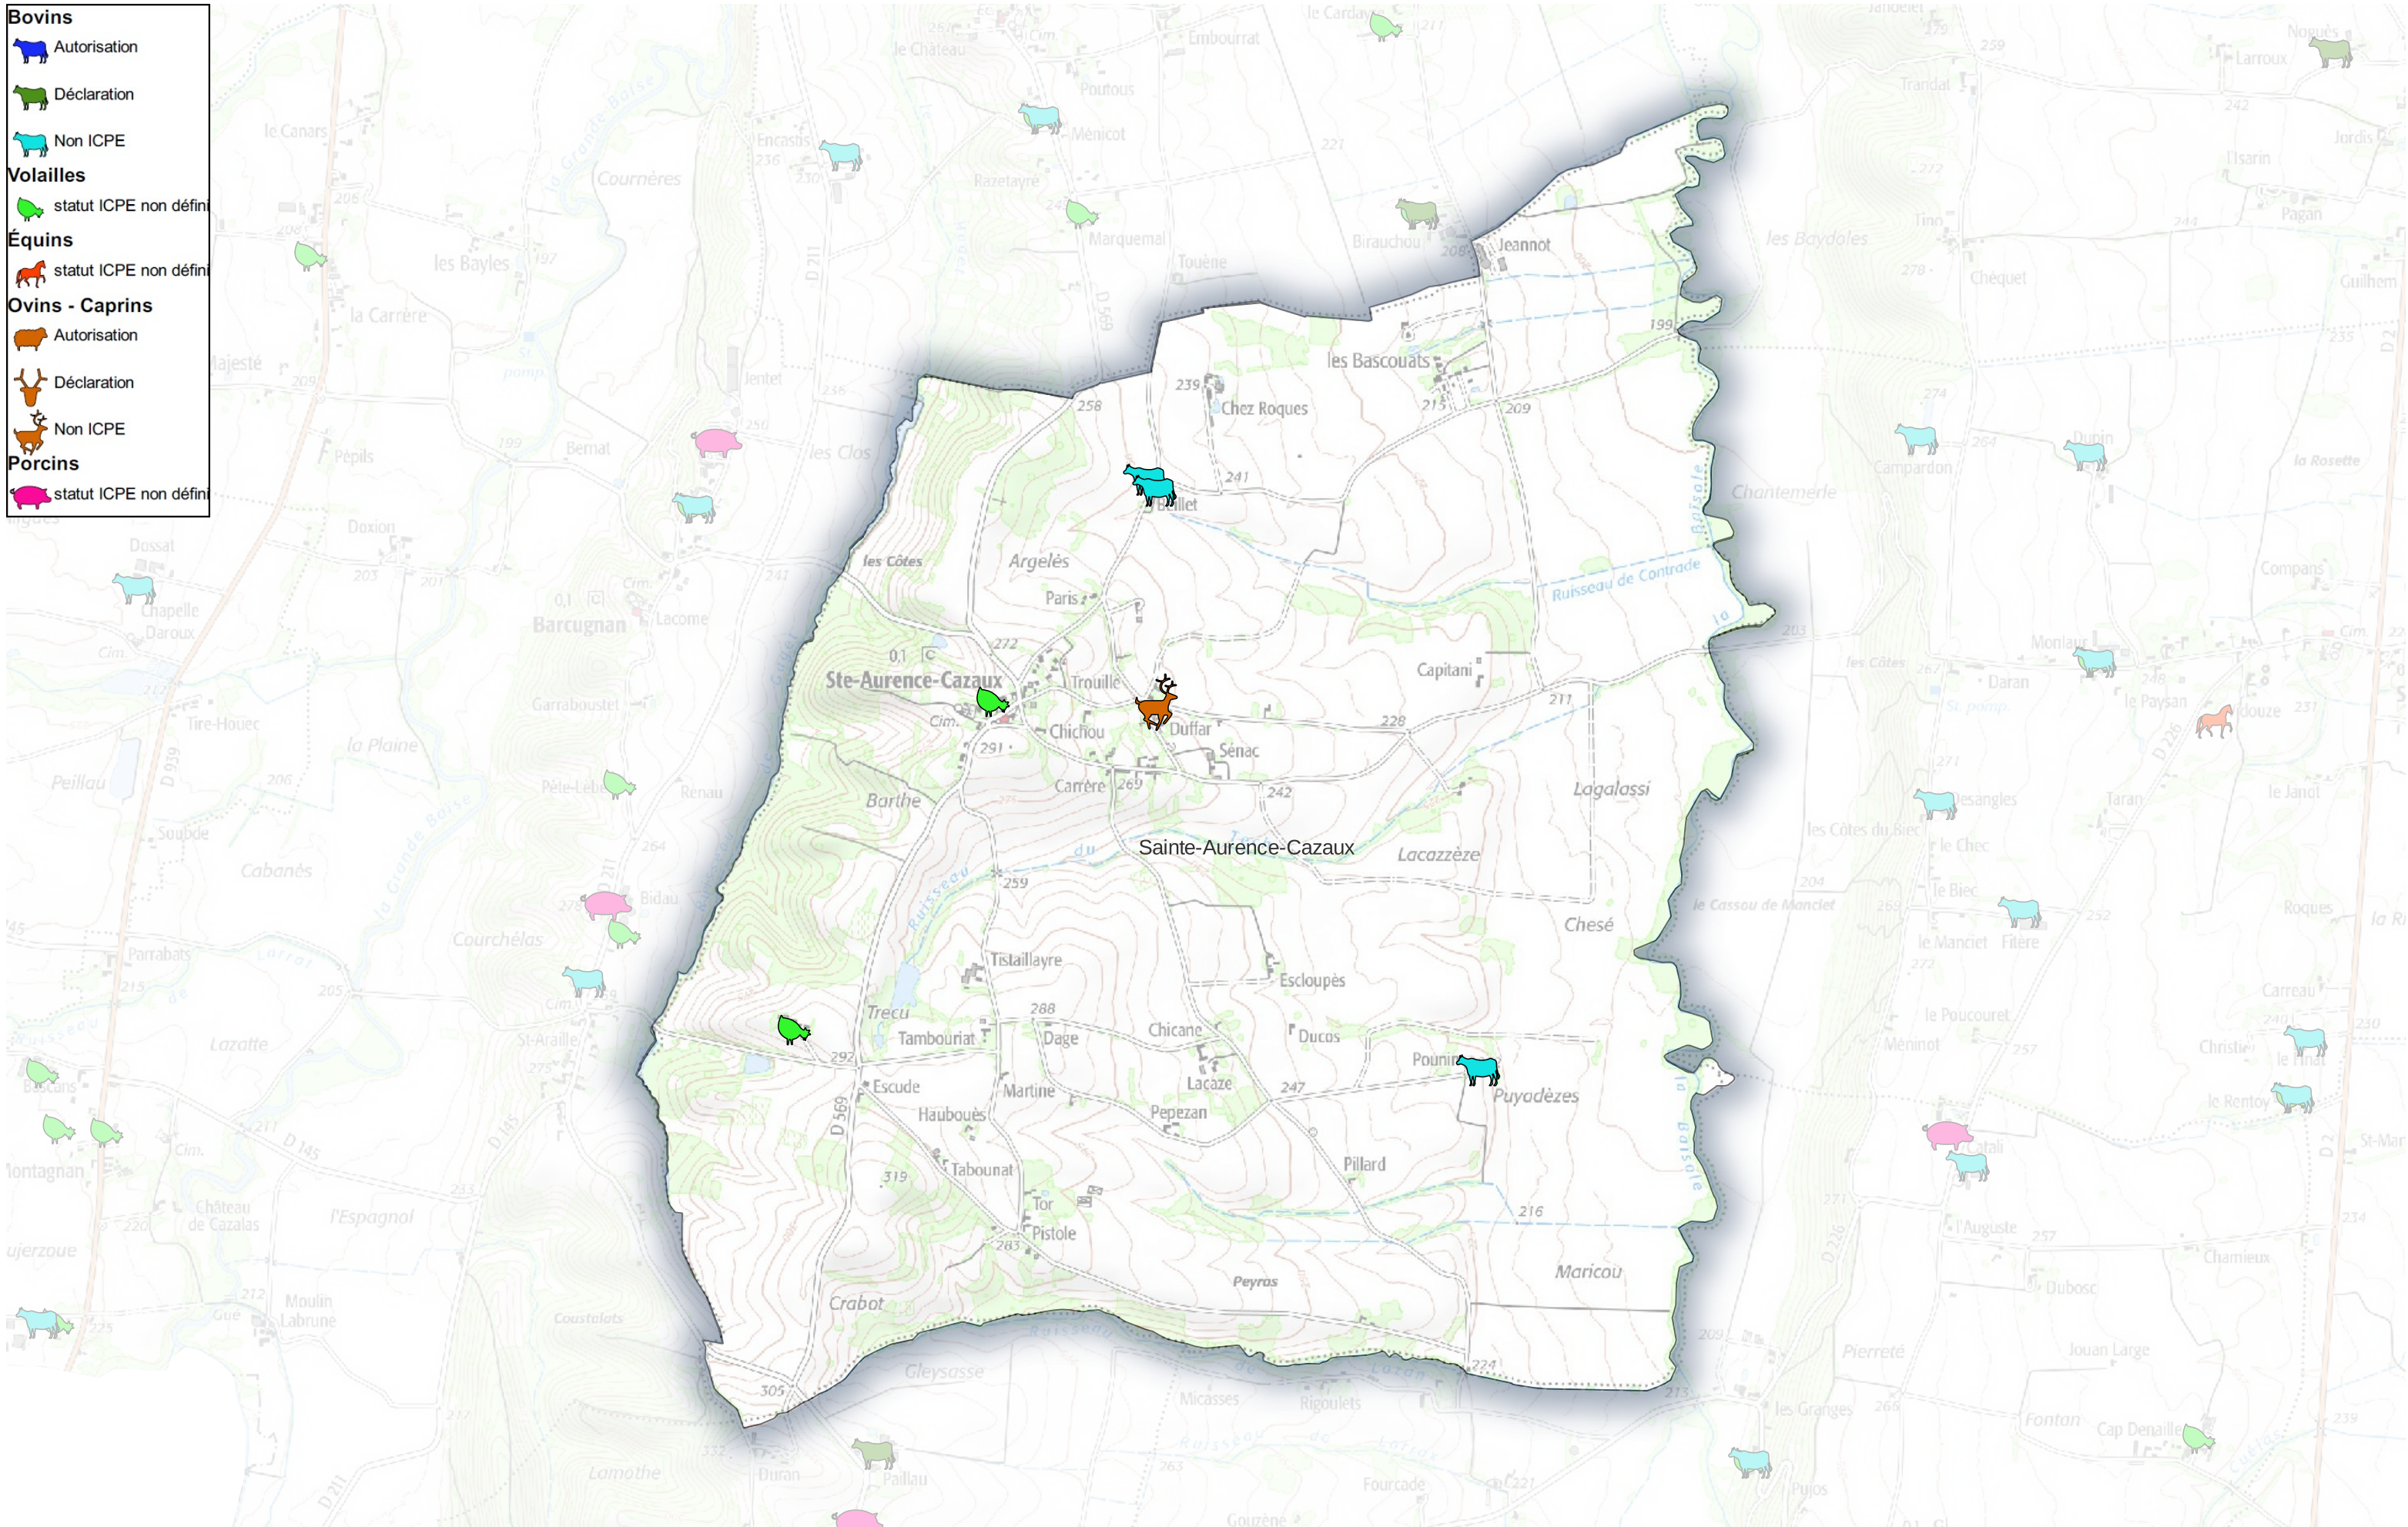

Carte indicative des élevages (données 2015 à vérifier sur le terrain) Communauté de Commune Astarac Arros en Gascogne

Commune de Sainte-Aurence-Cazaux

- **Bovins**
  - Autorisation
  - Déclaration
  - Non ICPE
- **Volailles**
  - statut ICPE non défini
- **Équins**
  - statut ICPE non défini
- **Ovins - Caprins**
  - Autorisation
  - Déclaration
  - Non ICPE
- **Porcins**
  - statut ICPE non défini