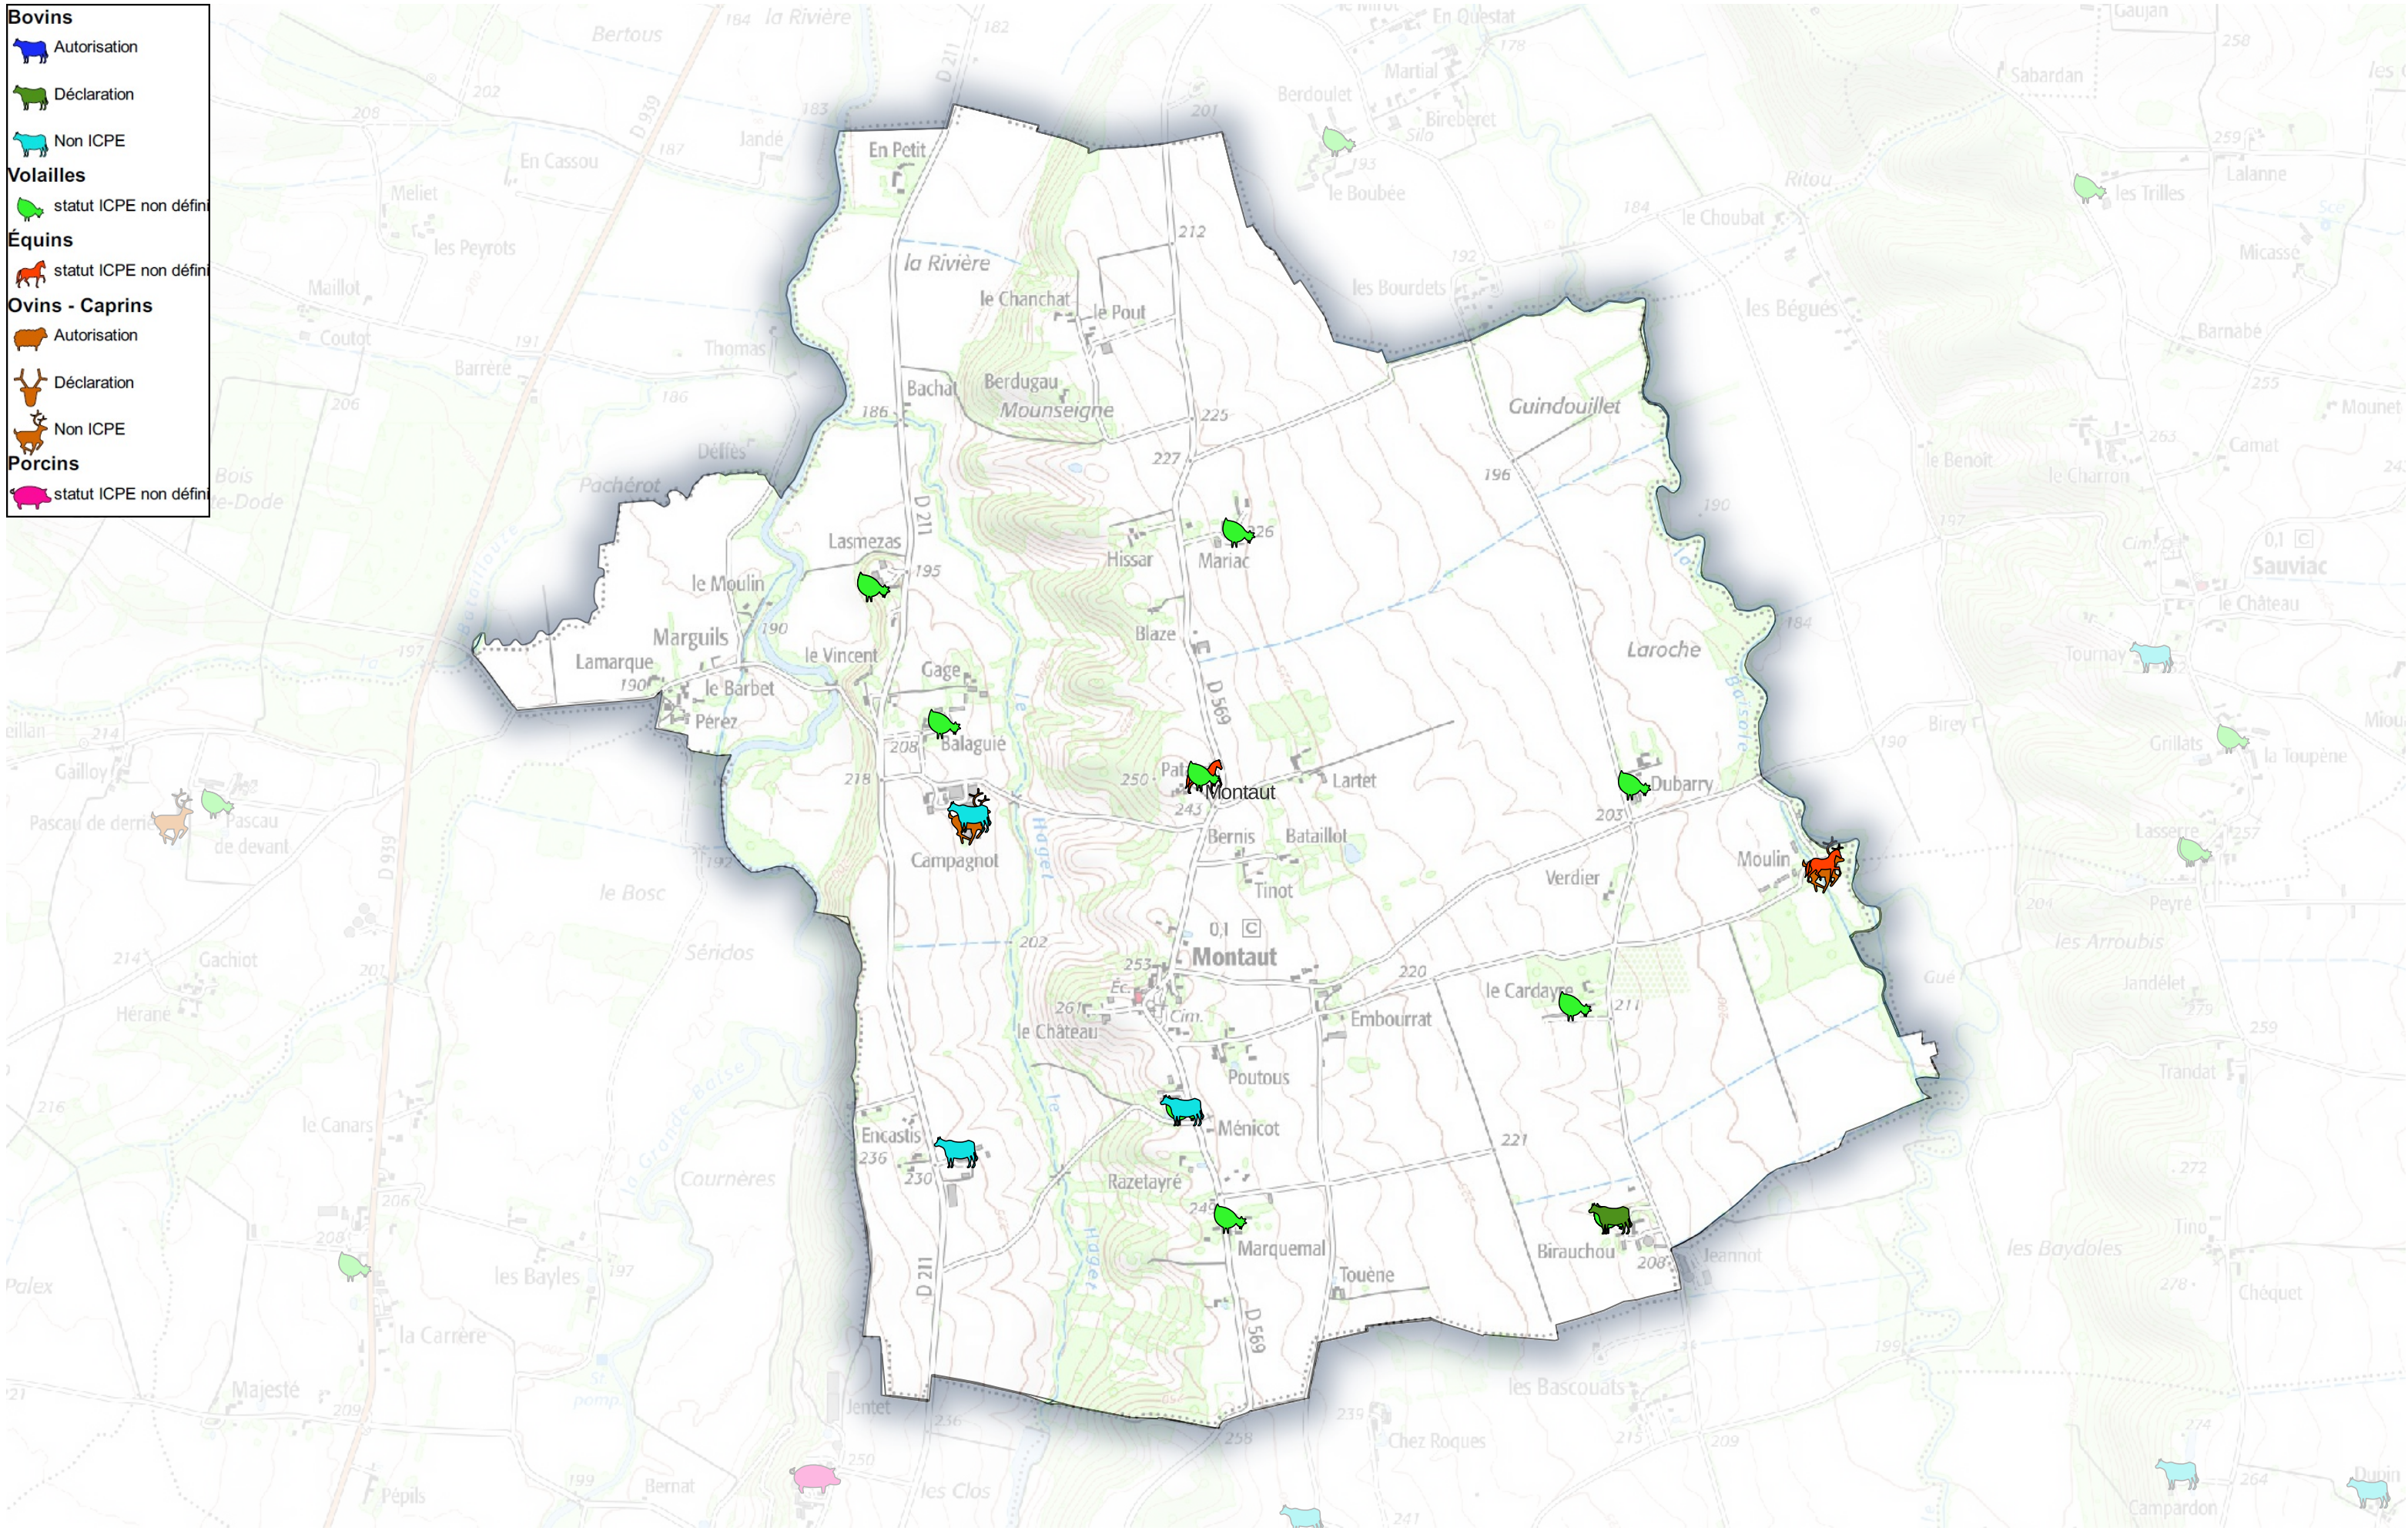

Carte indicative des élevages (données 2015 à vérifier sur le terrain) Communauté de Commune Astarac Arros en Gascogne

Commune de Montaut

- **Bovins**
  - Autorisation
  - Déclaration
  - Non ICPE
- **Volailles**
  - statut ICPE non défini
- **Équins**
  - statut ICPE non défini
- **Ovins - Caprins**
  - Autorisation
  - Déclaration
  - Non ICPE
- **Porcins**
  - statut ICPE non défini