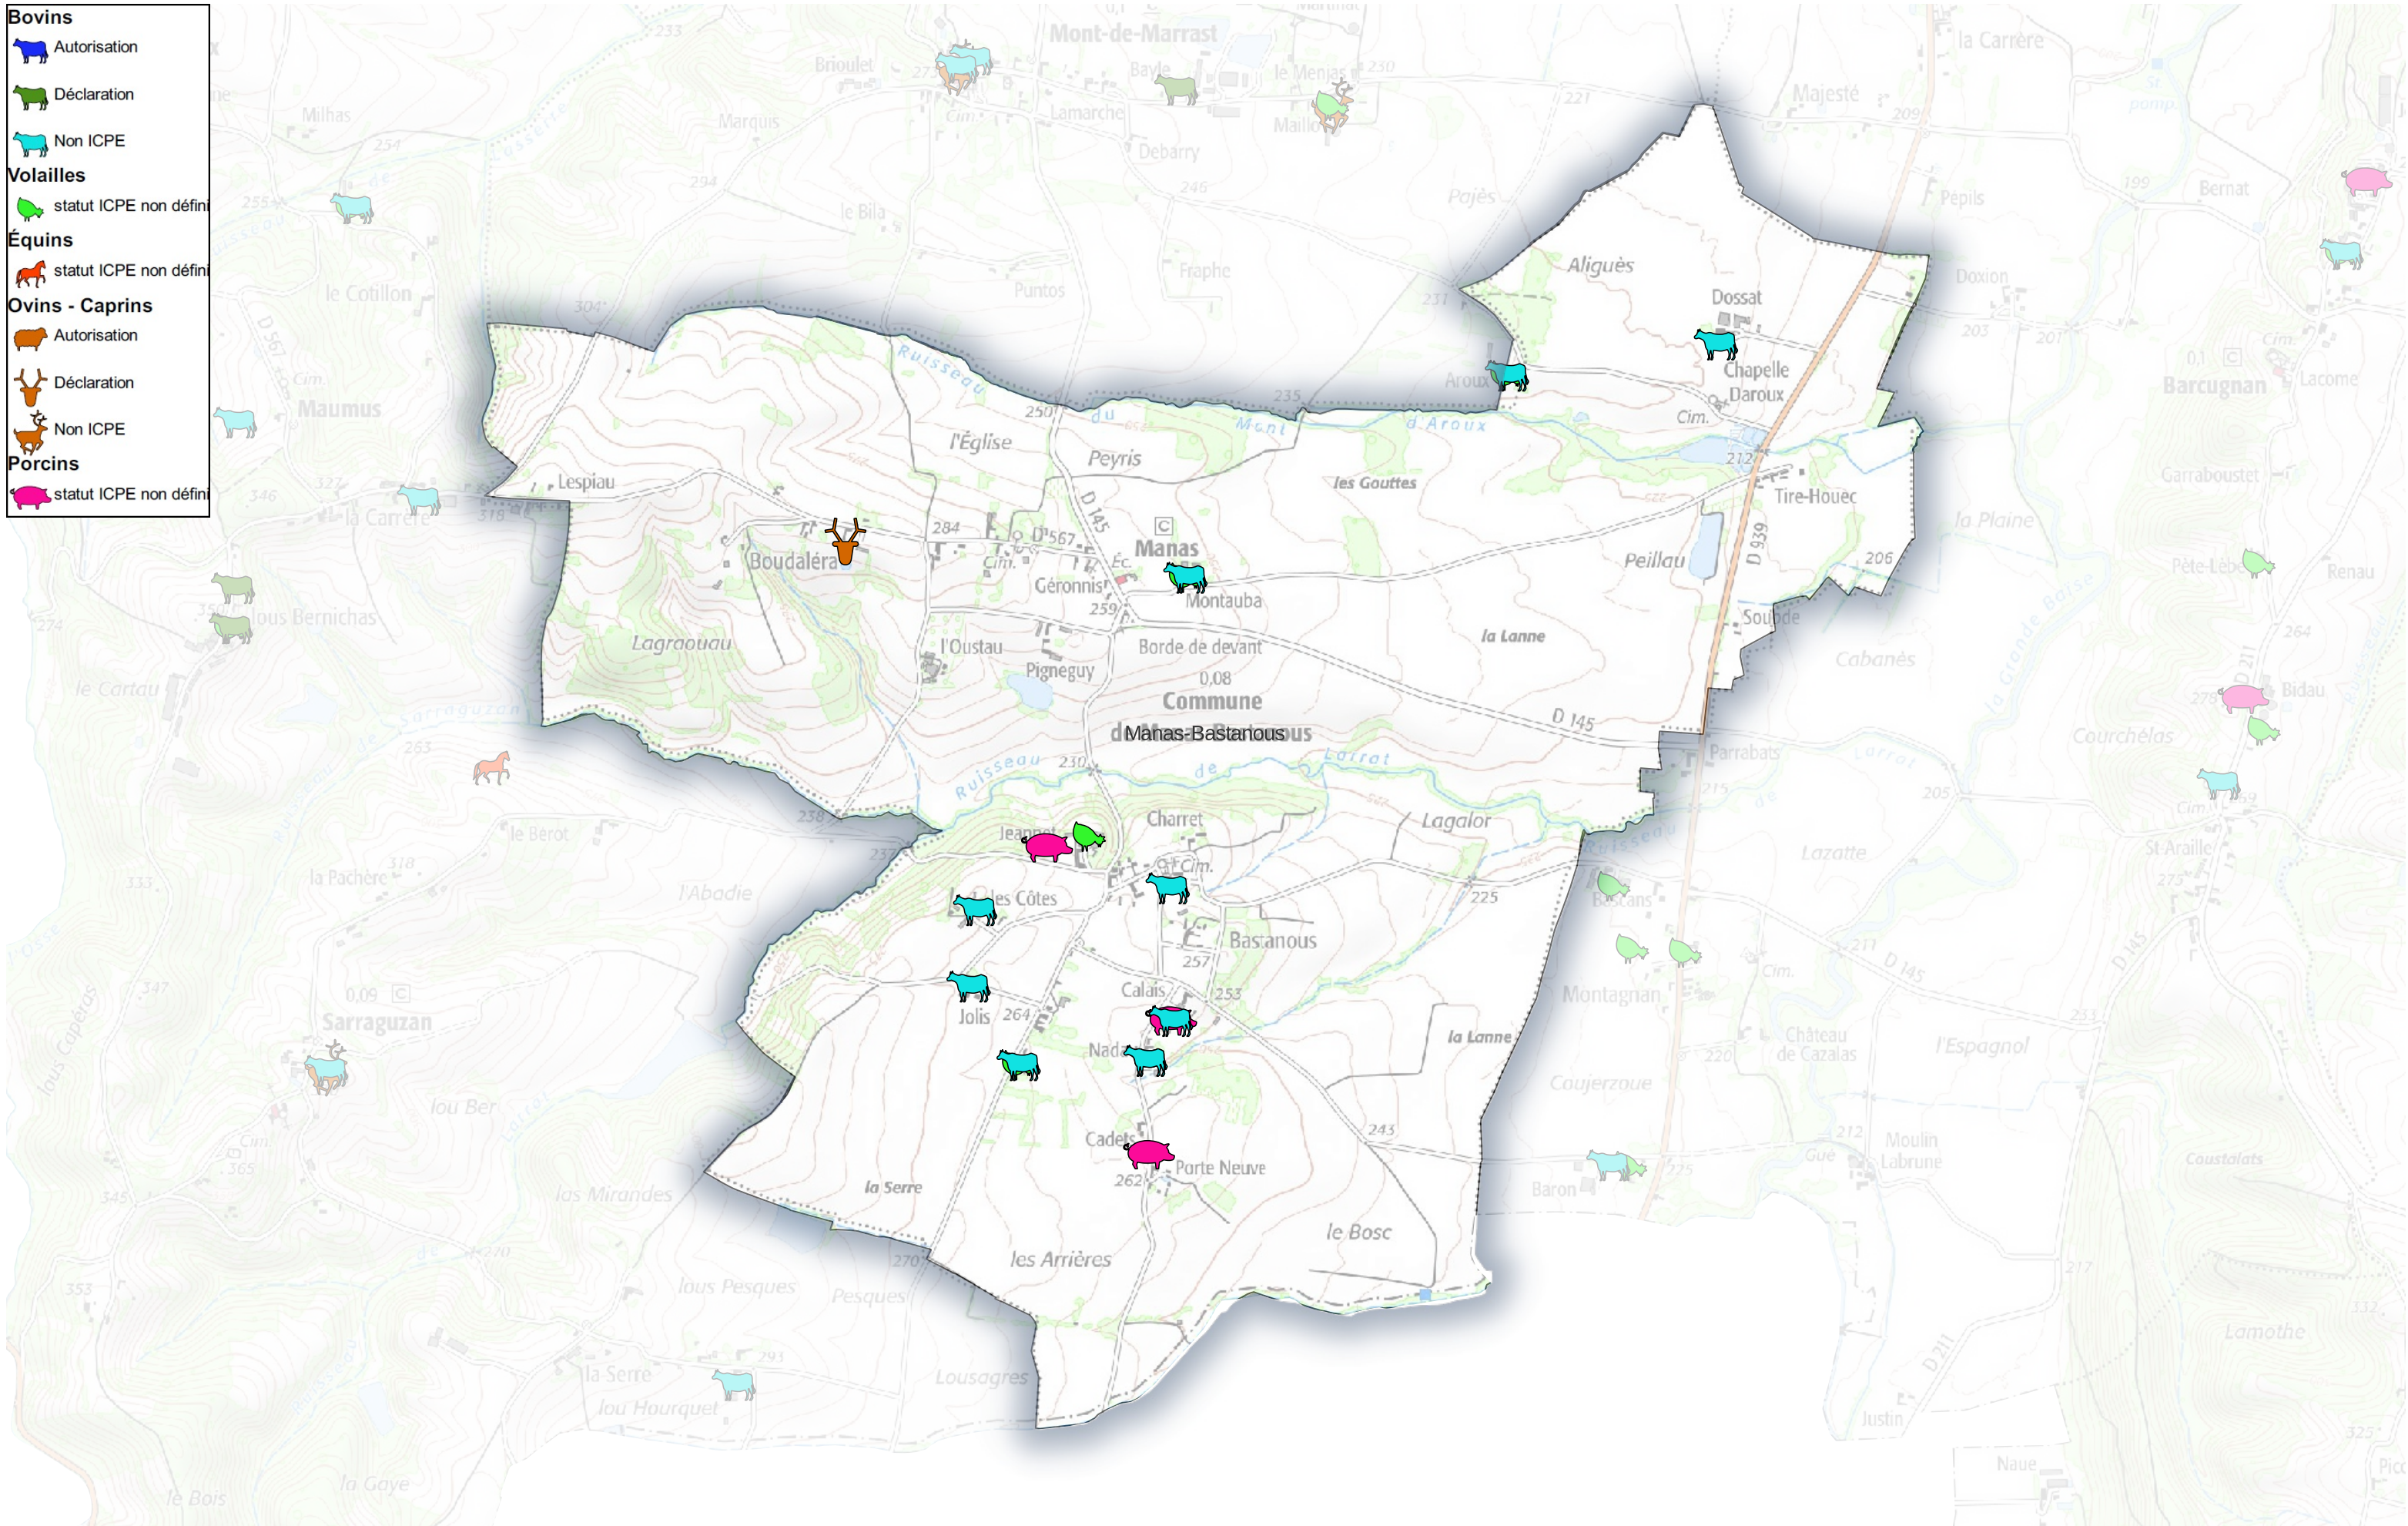

**Carte indicative des élevages
(données 2015 à vérifier sur le terrain)
Communauté de Commune Astarac Arros en Gascogne**

Commune de Manas-Bastanous

1. **Bovins**
2. Autorisation
   - Déclaration
   - Non ICPE
3. **Volailles**
4. statut ICPE non défini
5. **Équins**
6. statut ICPE non défini
7. **Ovins - Caprins**
8. Autorisation
   - Déclaration
   - Non ICPE
9. **Porcins**
10. statut ICPE non défini