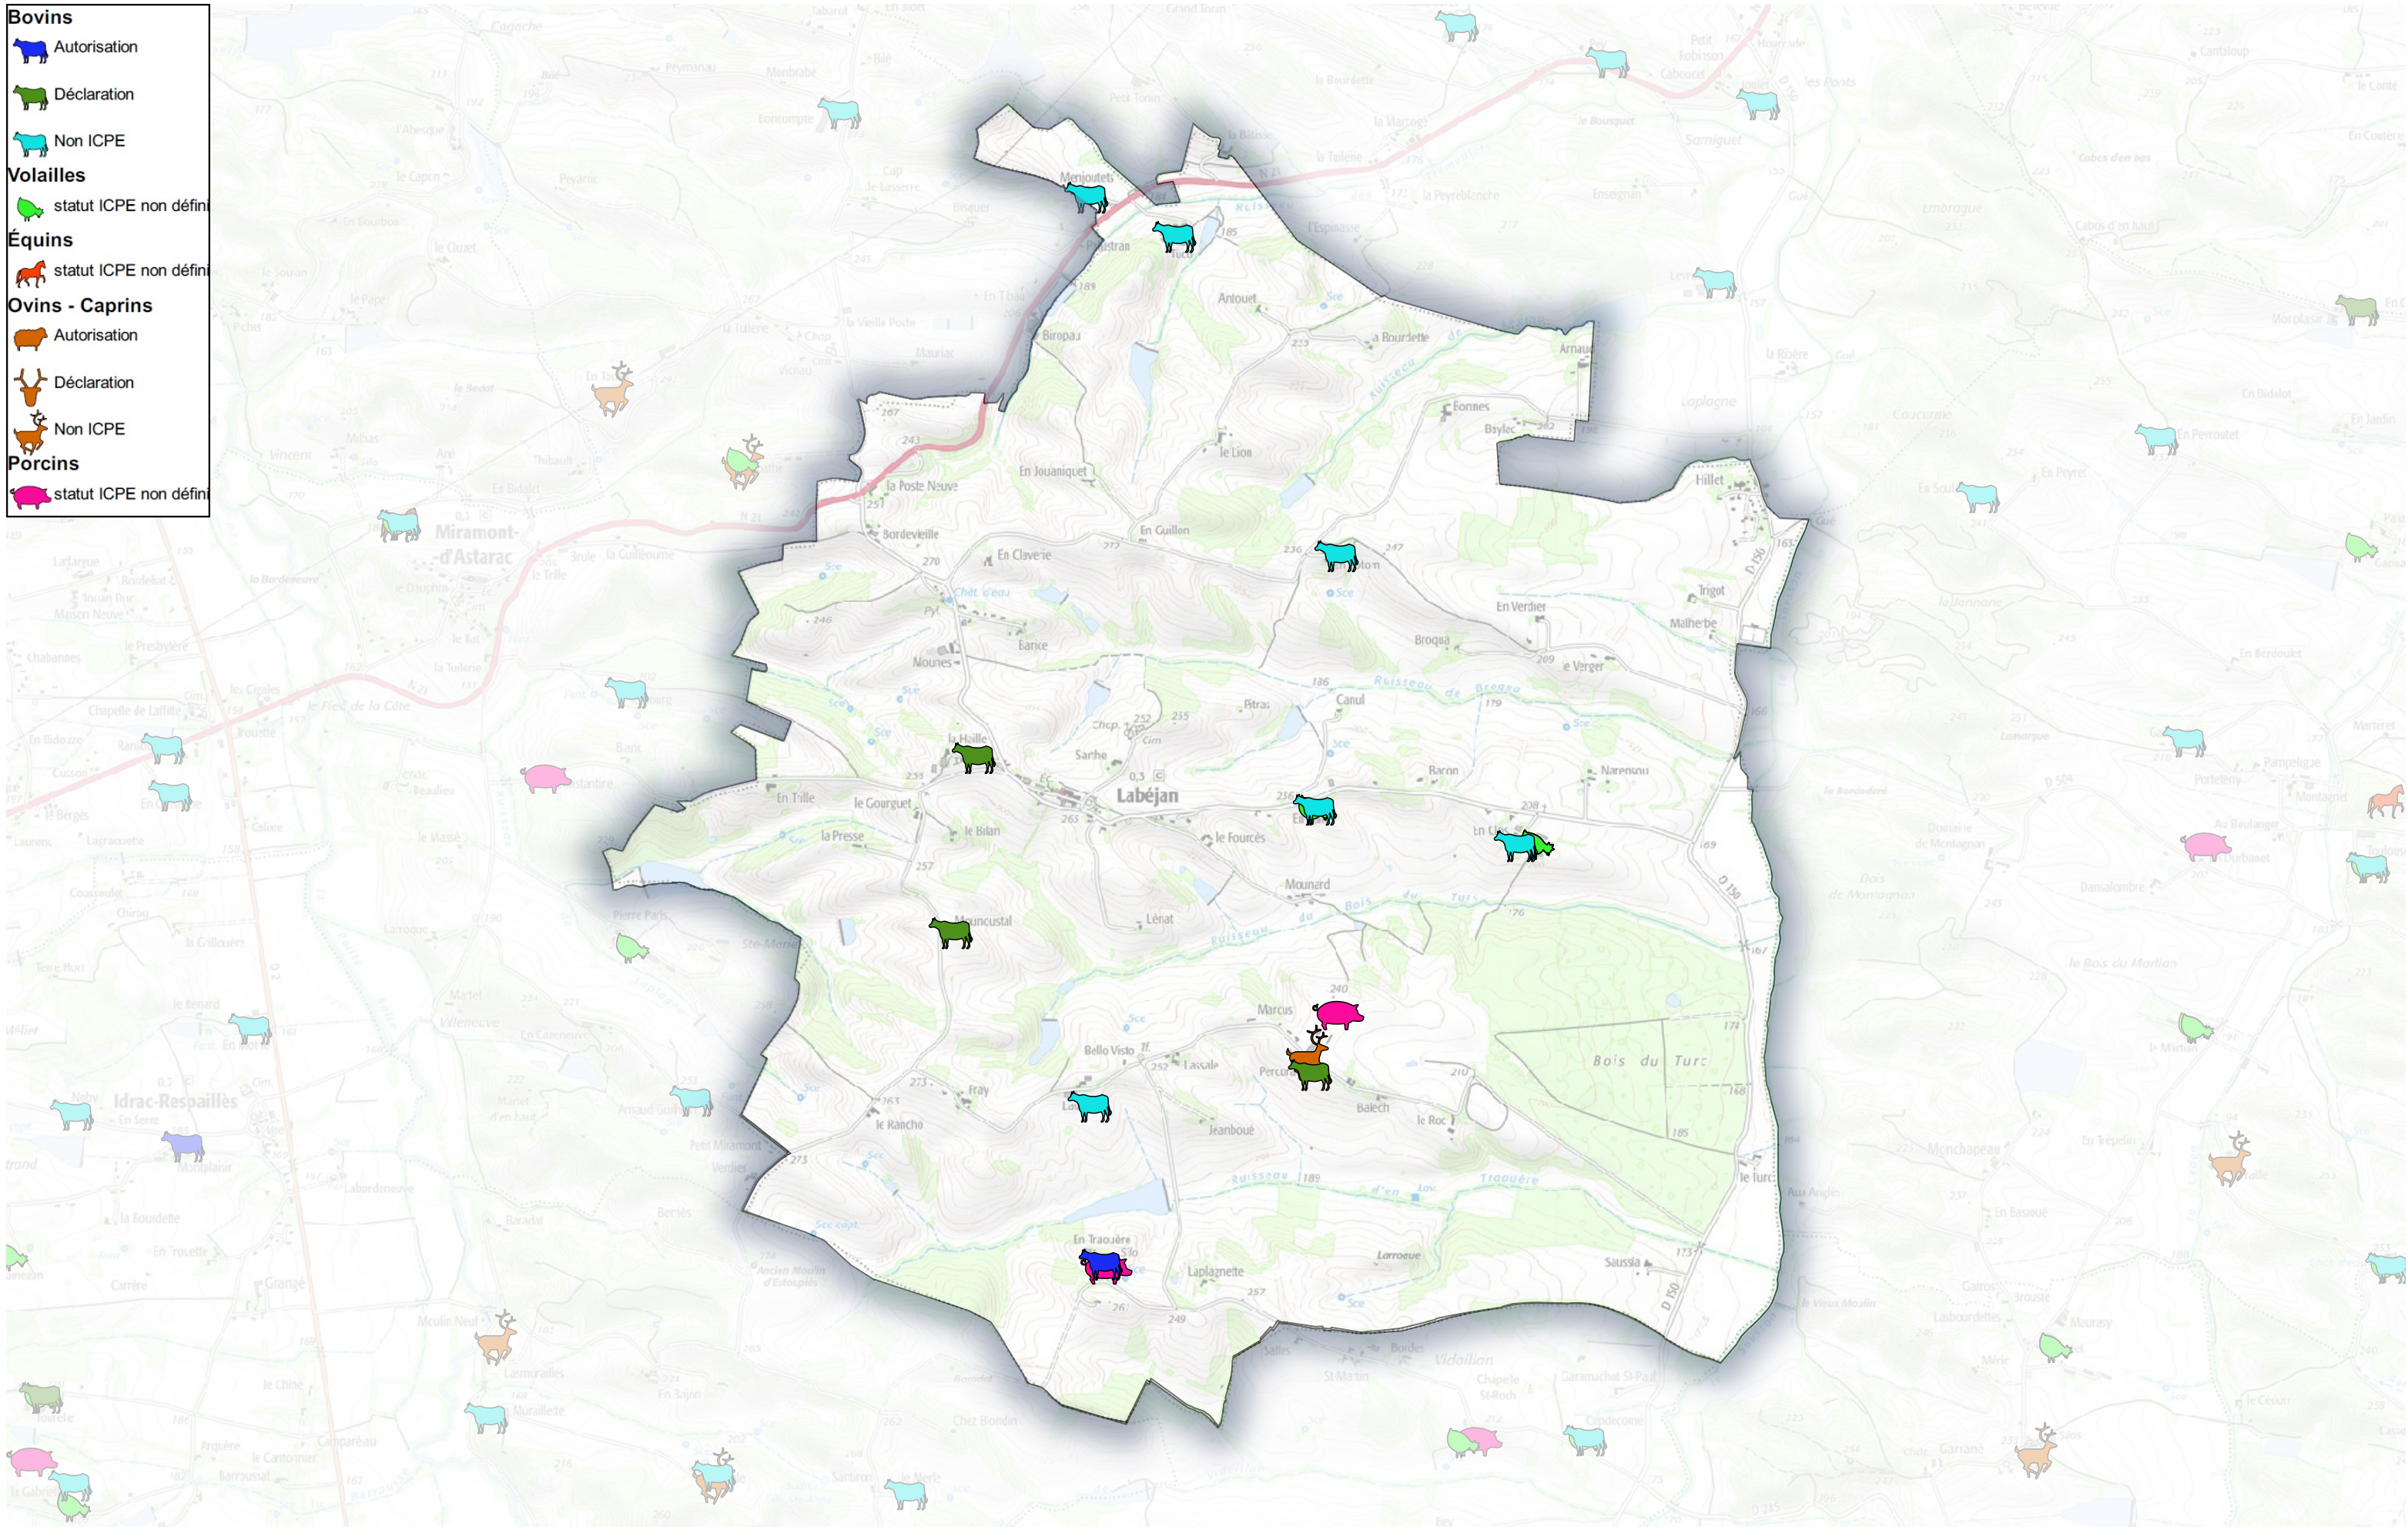

Carte indicative des élevages (données 2015 à vérifier sur le terrain) Communauté de Commune Astarac Arros en Gascogne

Commune de Labéjan

- **Bovins**
  - Autorisation
  - Déclaration
  - Non ICPE
- **Volailles**
  - statut ICPE non défini
- **Équins**
  - statut ICPE non défini
- **Ovins - Caprins**
  - Autorisation
  - Déclaration
  - Non ICPE
- **Porcins**
  - statut ICPE non défini