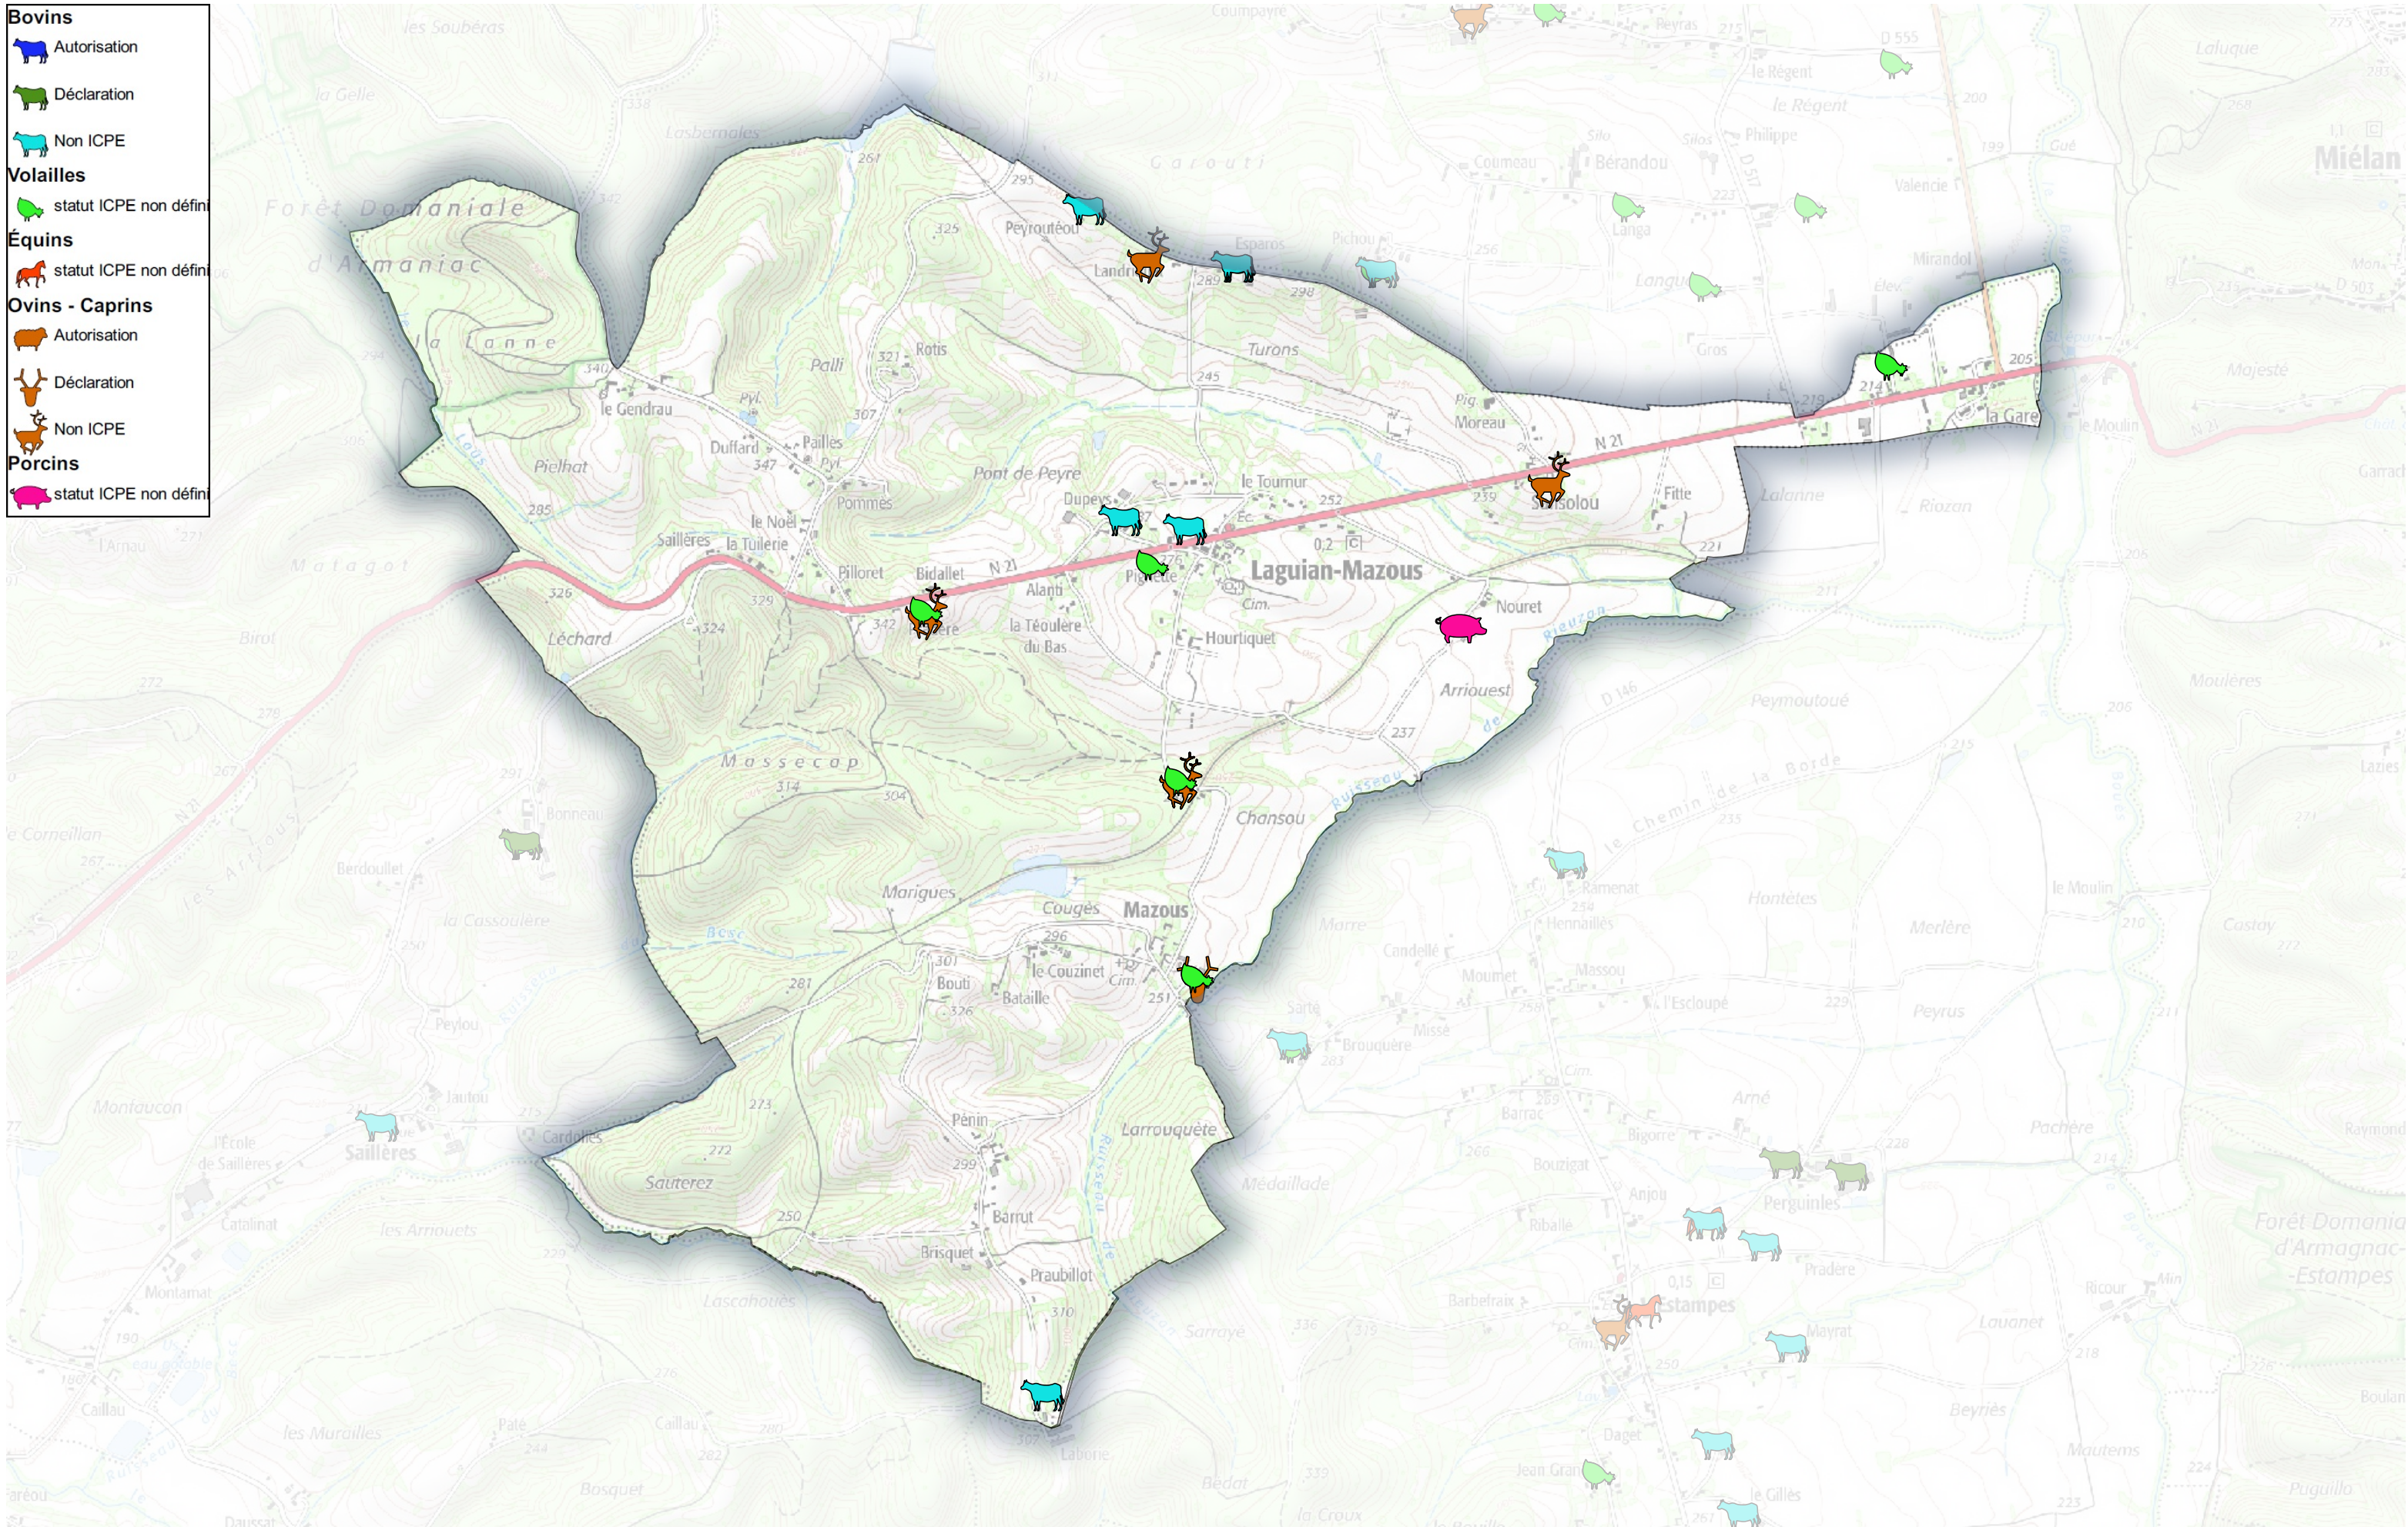

**Carte indicative des élevages
(données 2015 à vérifier sur le terrain)
Communauté de Commune Astarac Arros en Gascogne**

Commune de Laguian-Mazous

1. **Bovins**
2. Autorisation
   - Déclaration
   - Non ICPE
3. **Volailles**
4. statut ICPE non défini
5. **Équins**
6. statut ICPE non défini
7. **Ovins - Caprins**
8. Autorisation
   - Déclaration
   - Non ICPE
9. **Porcins**
10. statut ICPE non défini