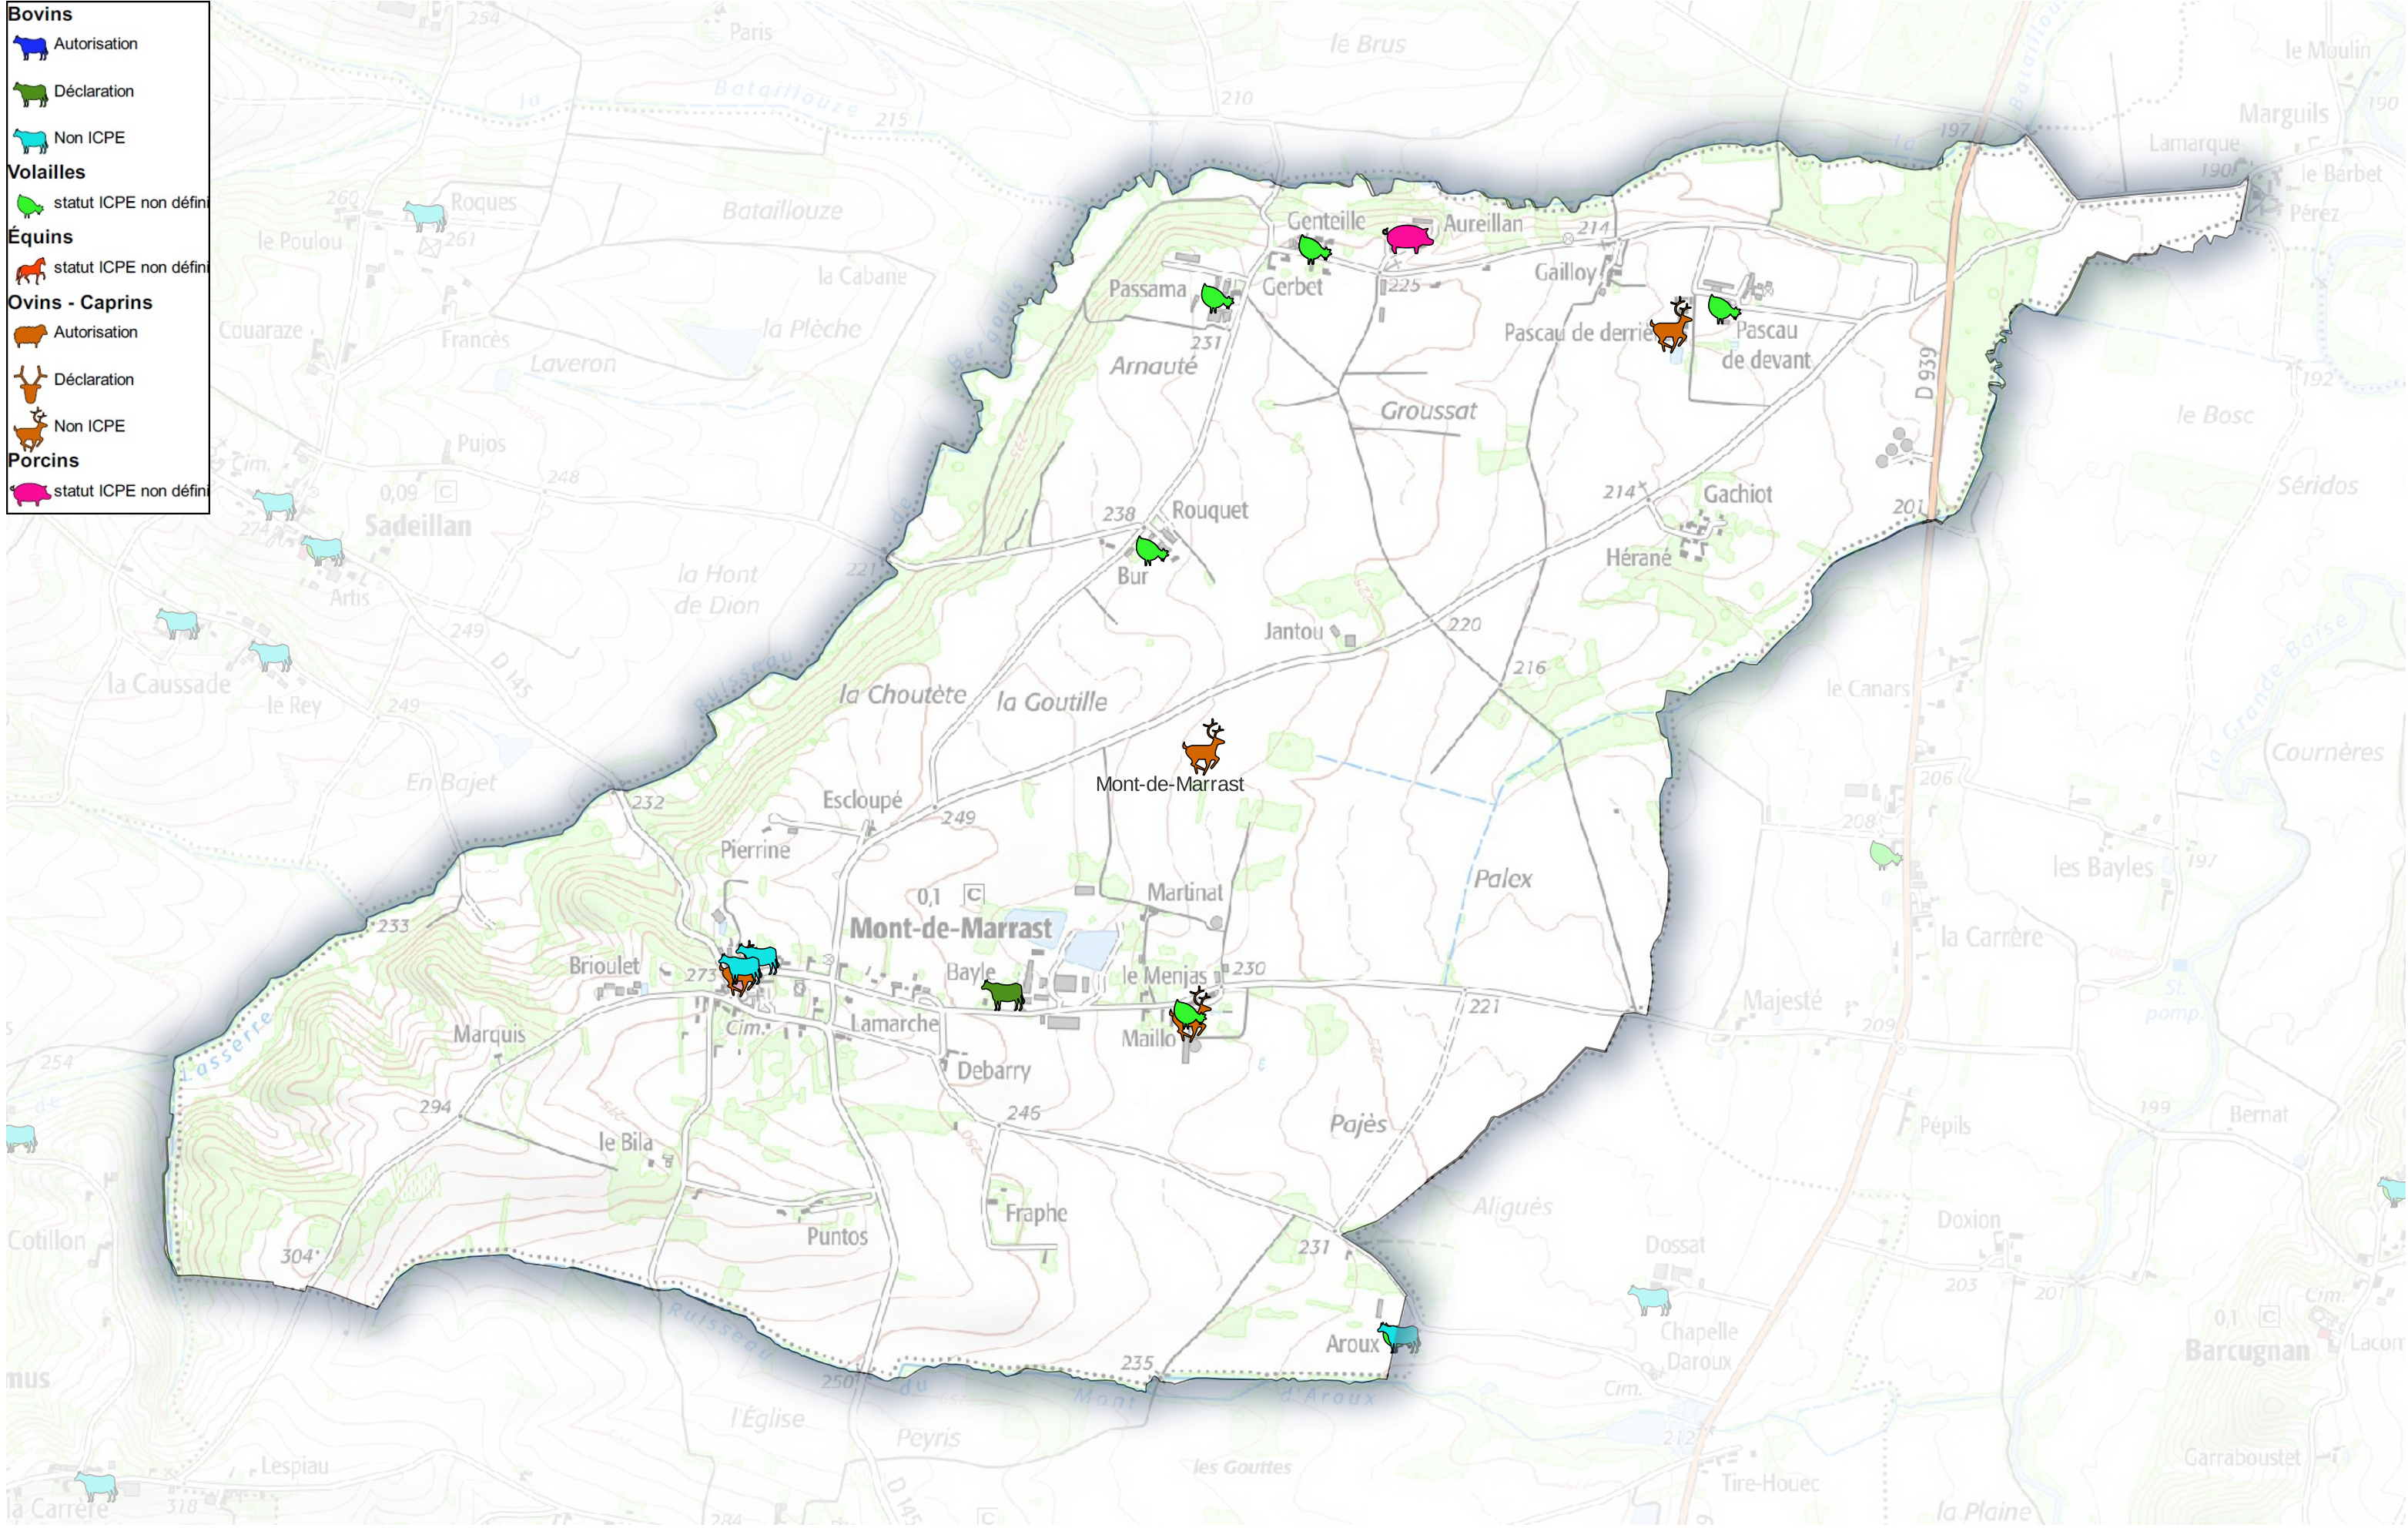

Carte indicative des élevages (données 2015 à vérifier sur le terrain) Communauté de Commune Astarac Arros en Gascogne

Commune de Mont-de-Marrast

- **Bovins**
  - Autorisation
  - Déclaration
  - Non ICPE
- **Volailles**
  - statut ICPE non défini
- **Équins**
  - statut ICPE non défini
- **Ovins - Caprins**
  - Autorisation
  - Déclaration
  - Non ICPE
- **Porcins**
  - statut ICPE non défini