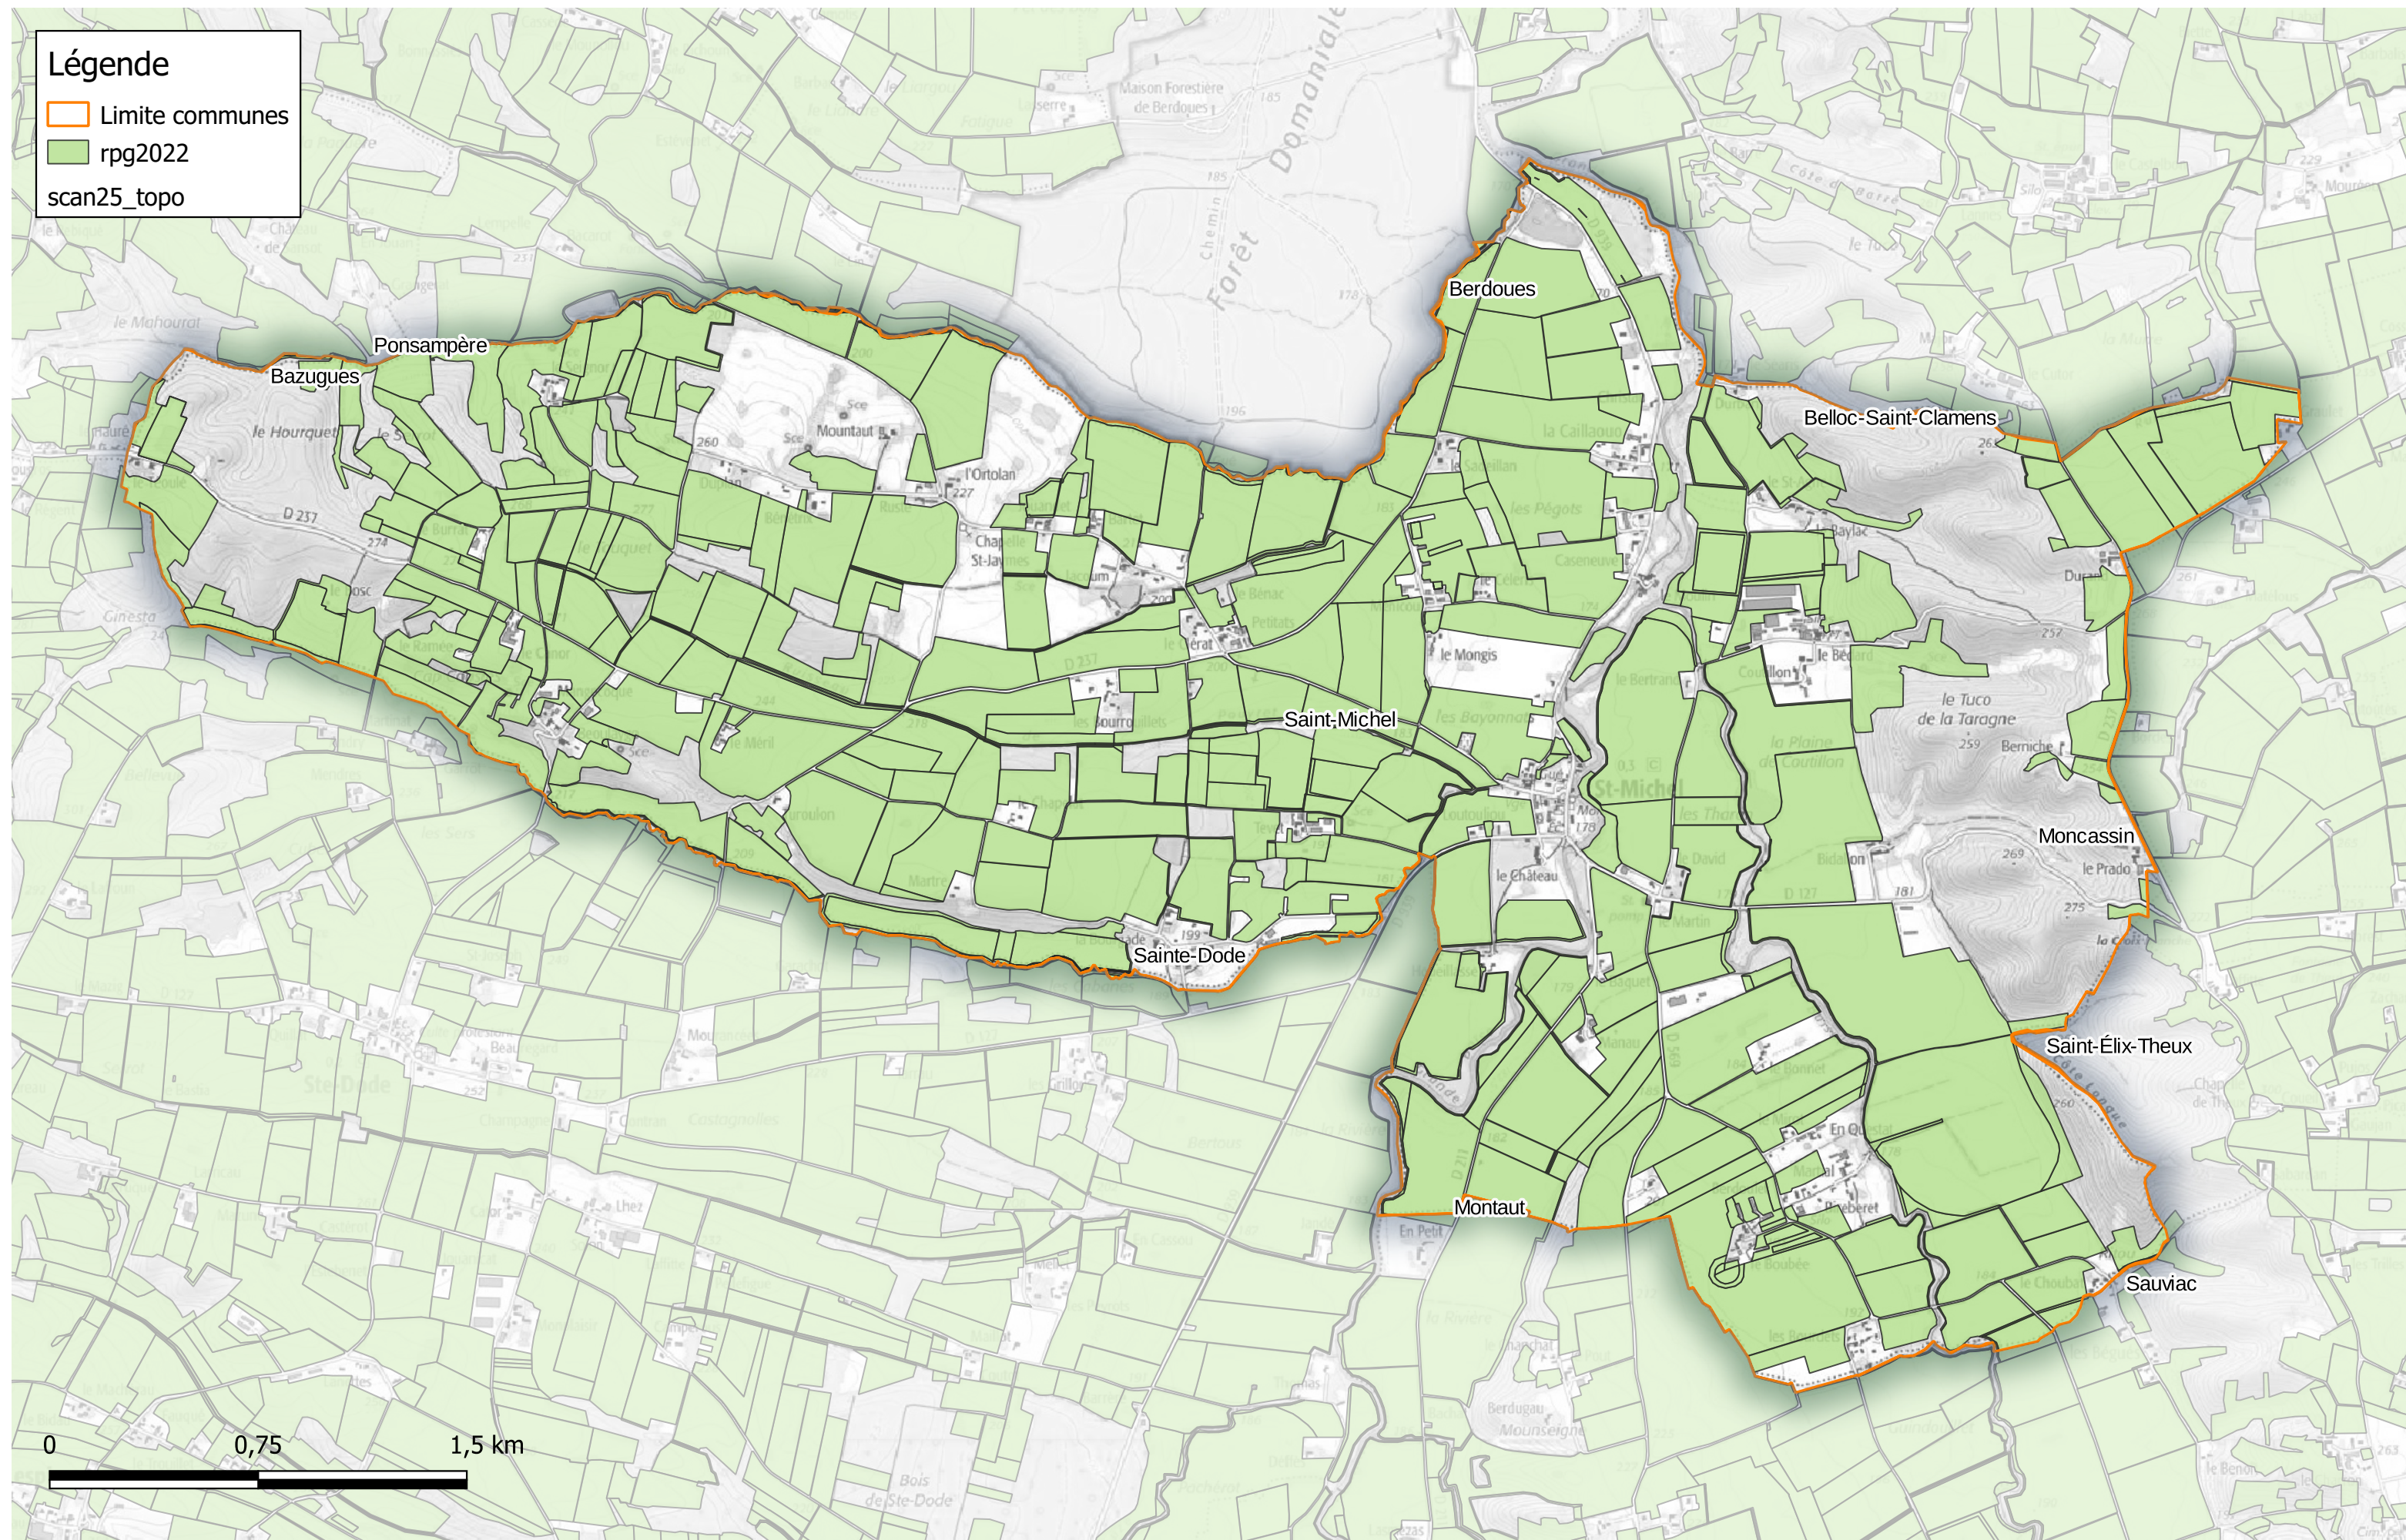

Déclarations PAC 2022

Communauté de Communes Astarac Arros en Gascogne

Commune de Saint-Michel

Légende

- ▭ Limite communes
- ▭ rpg2022
- ▭ scan25_topo