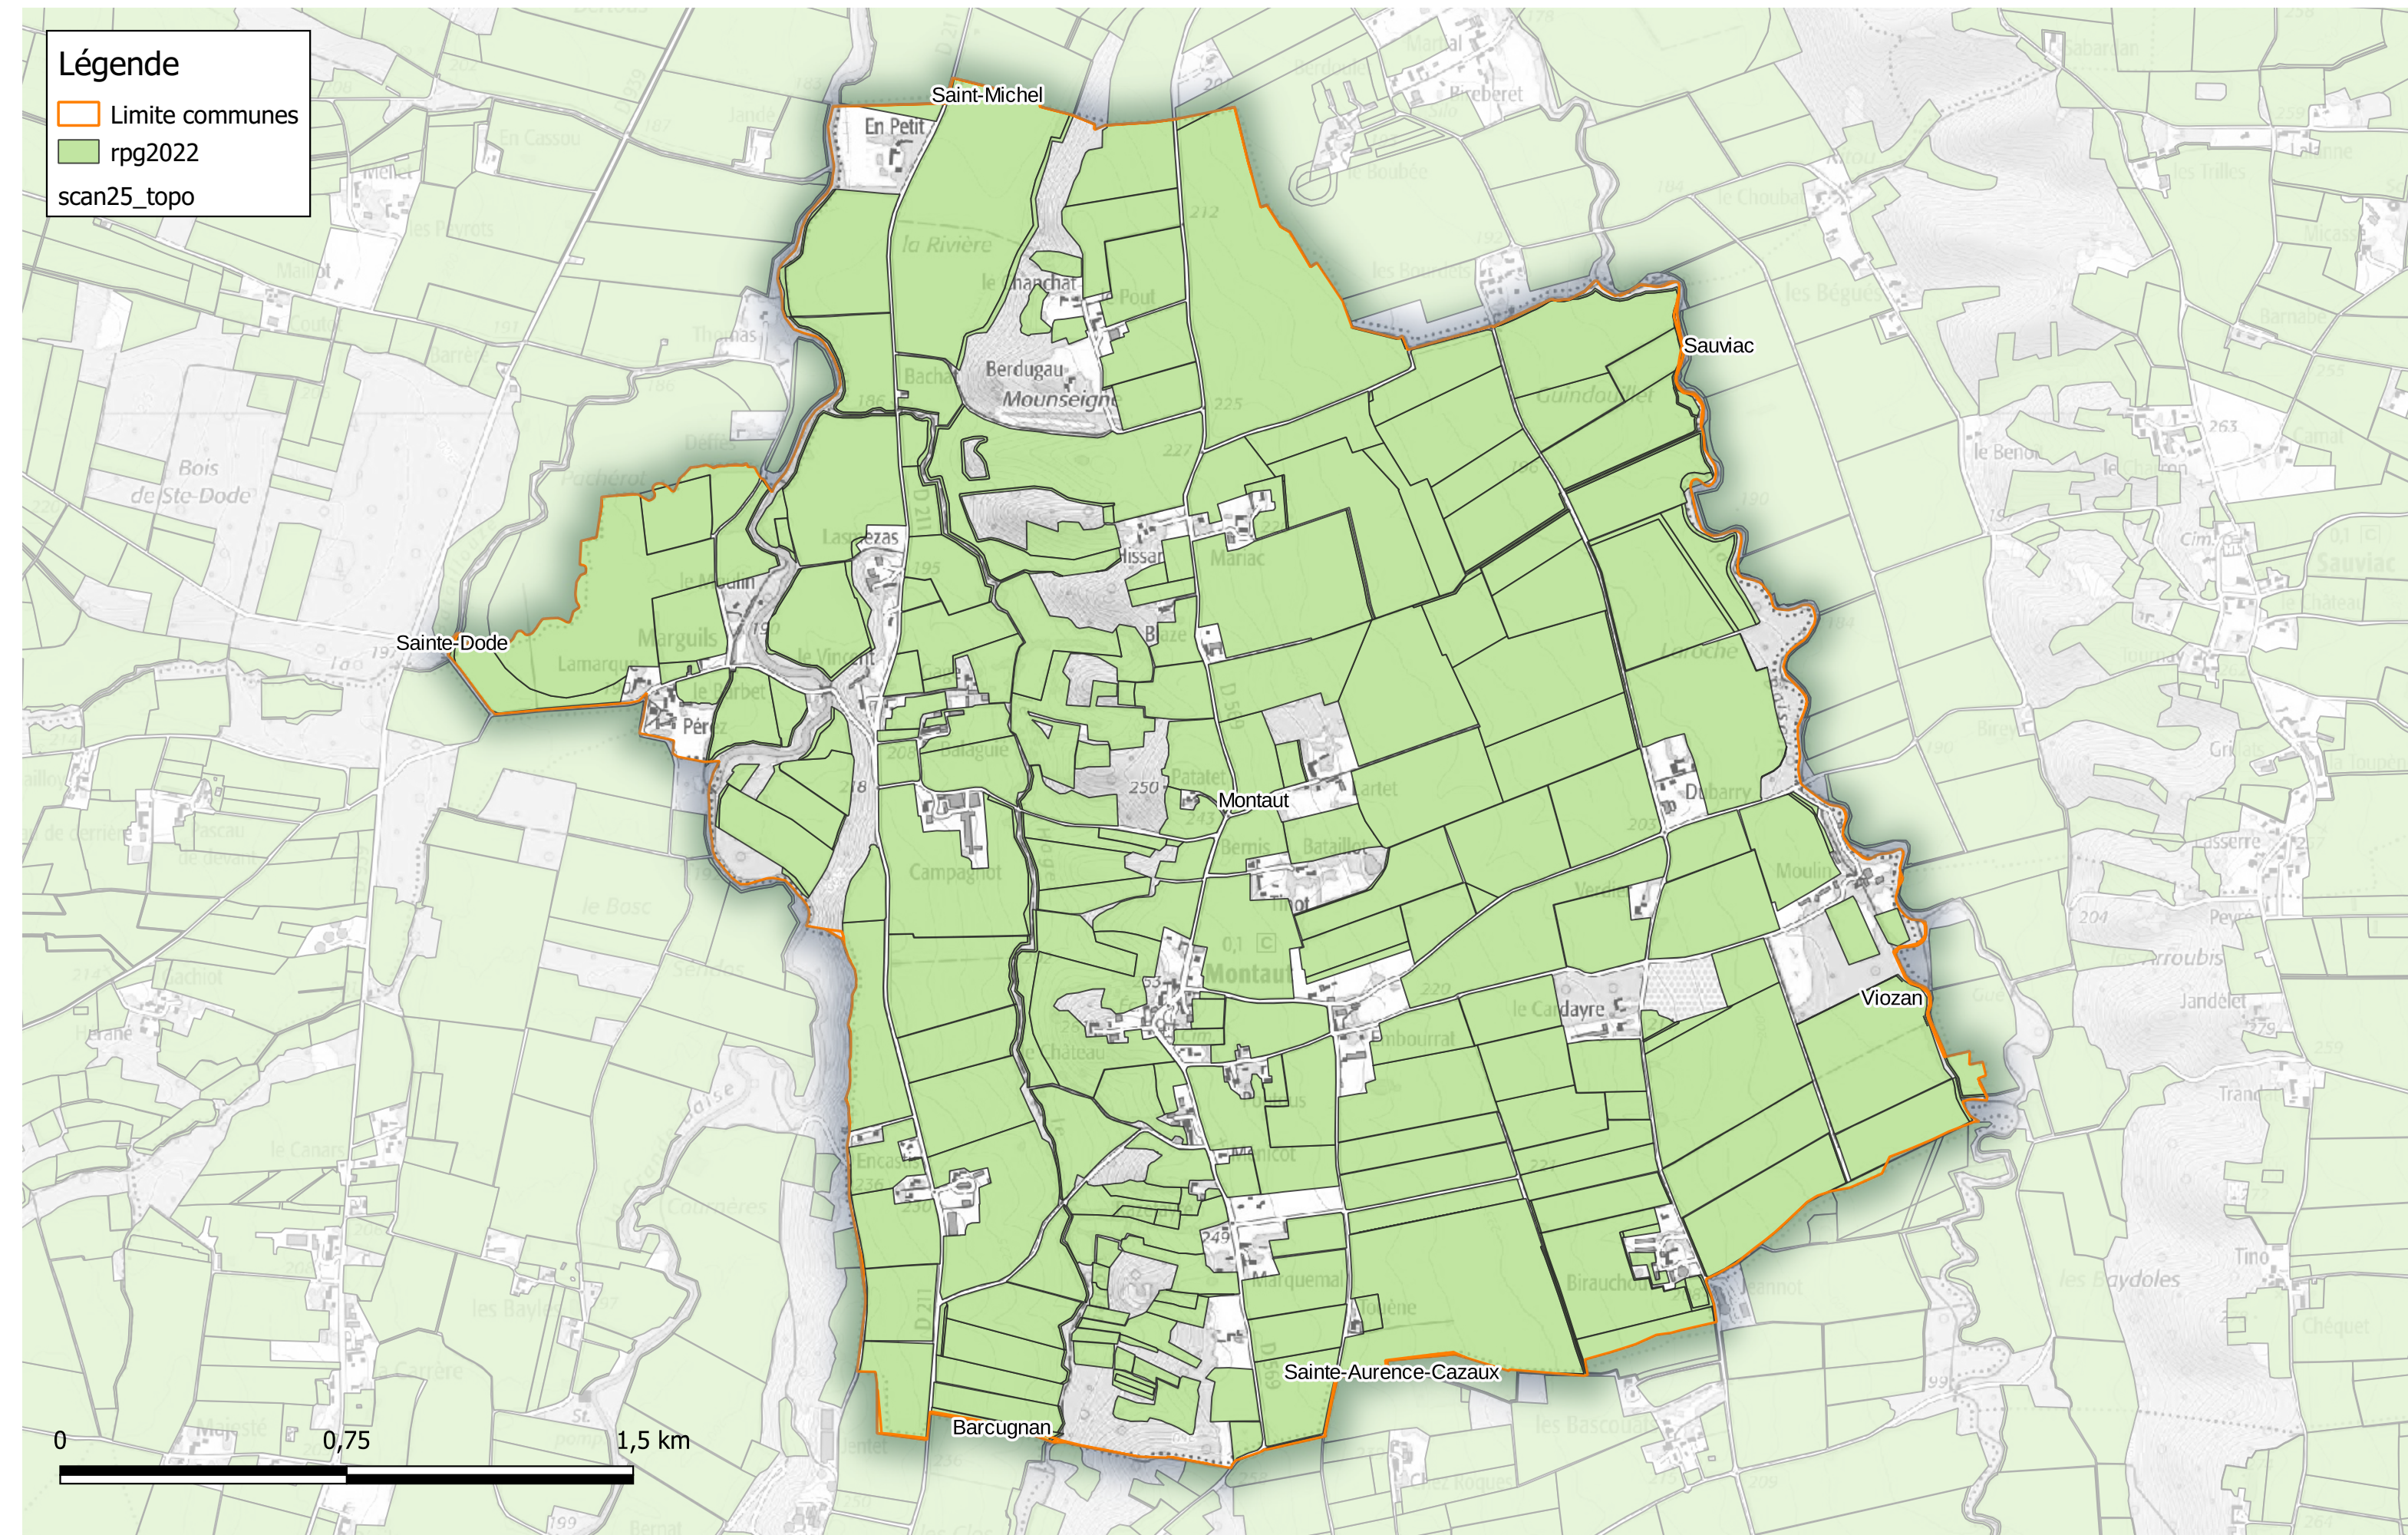

Déclarations PAC 2022

Communauté de Communes Astarac Arros en Gascogne

Commune de Montaut

Légende

- ▭ Limite communes
- ▭ rpg2022
- ▭ scan25_topo