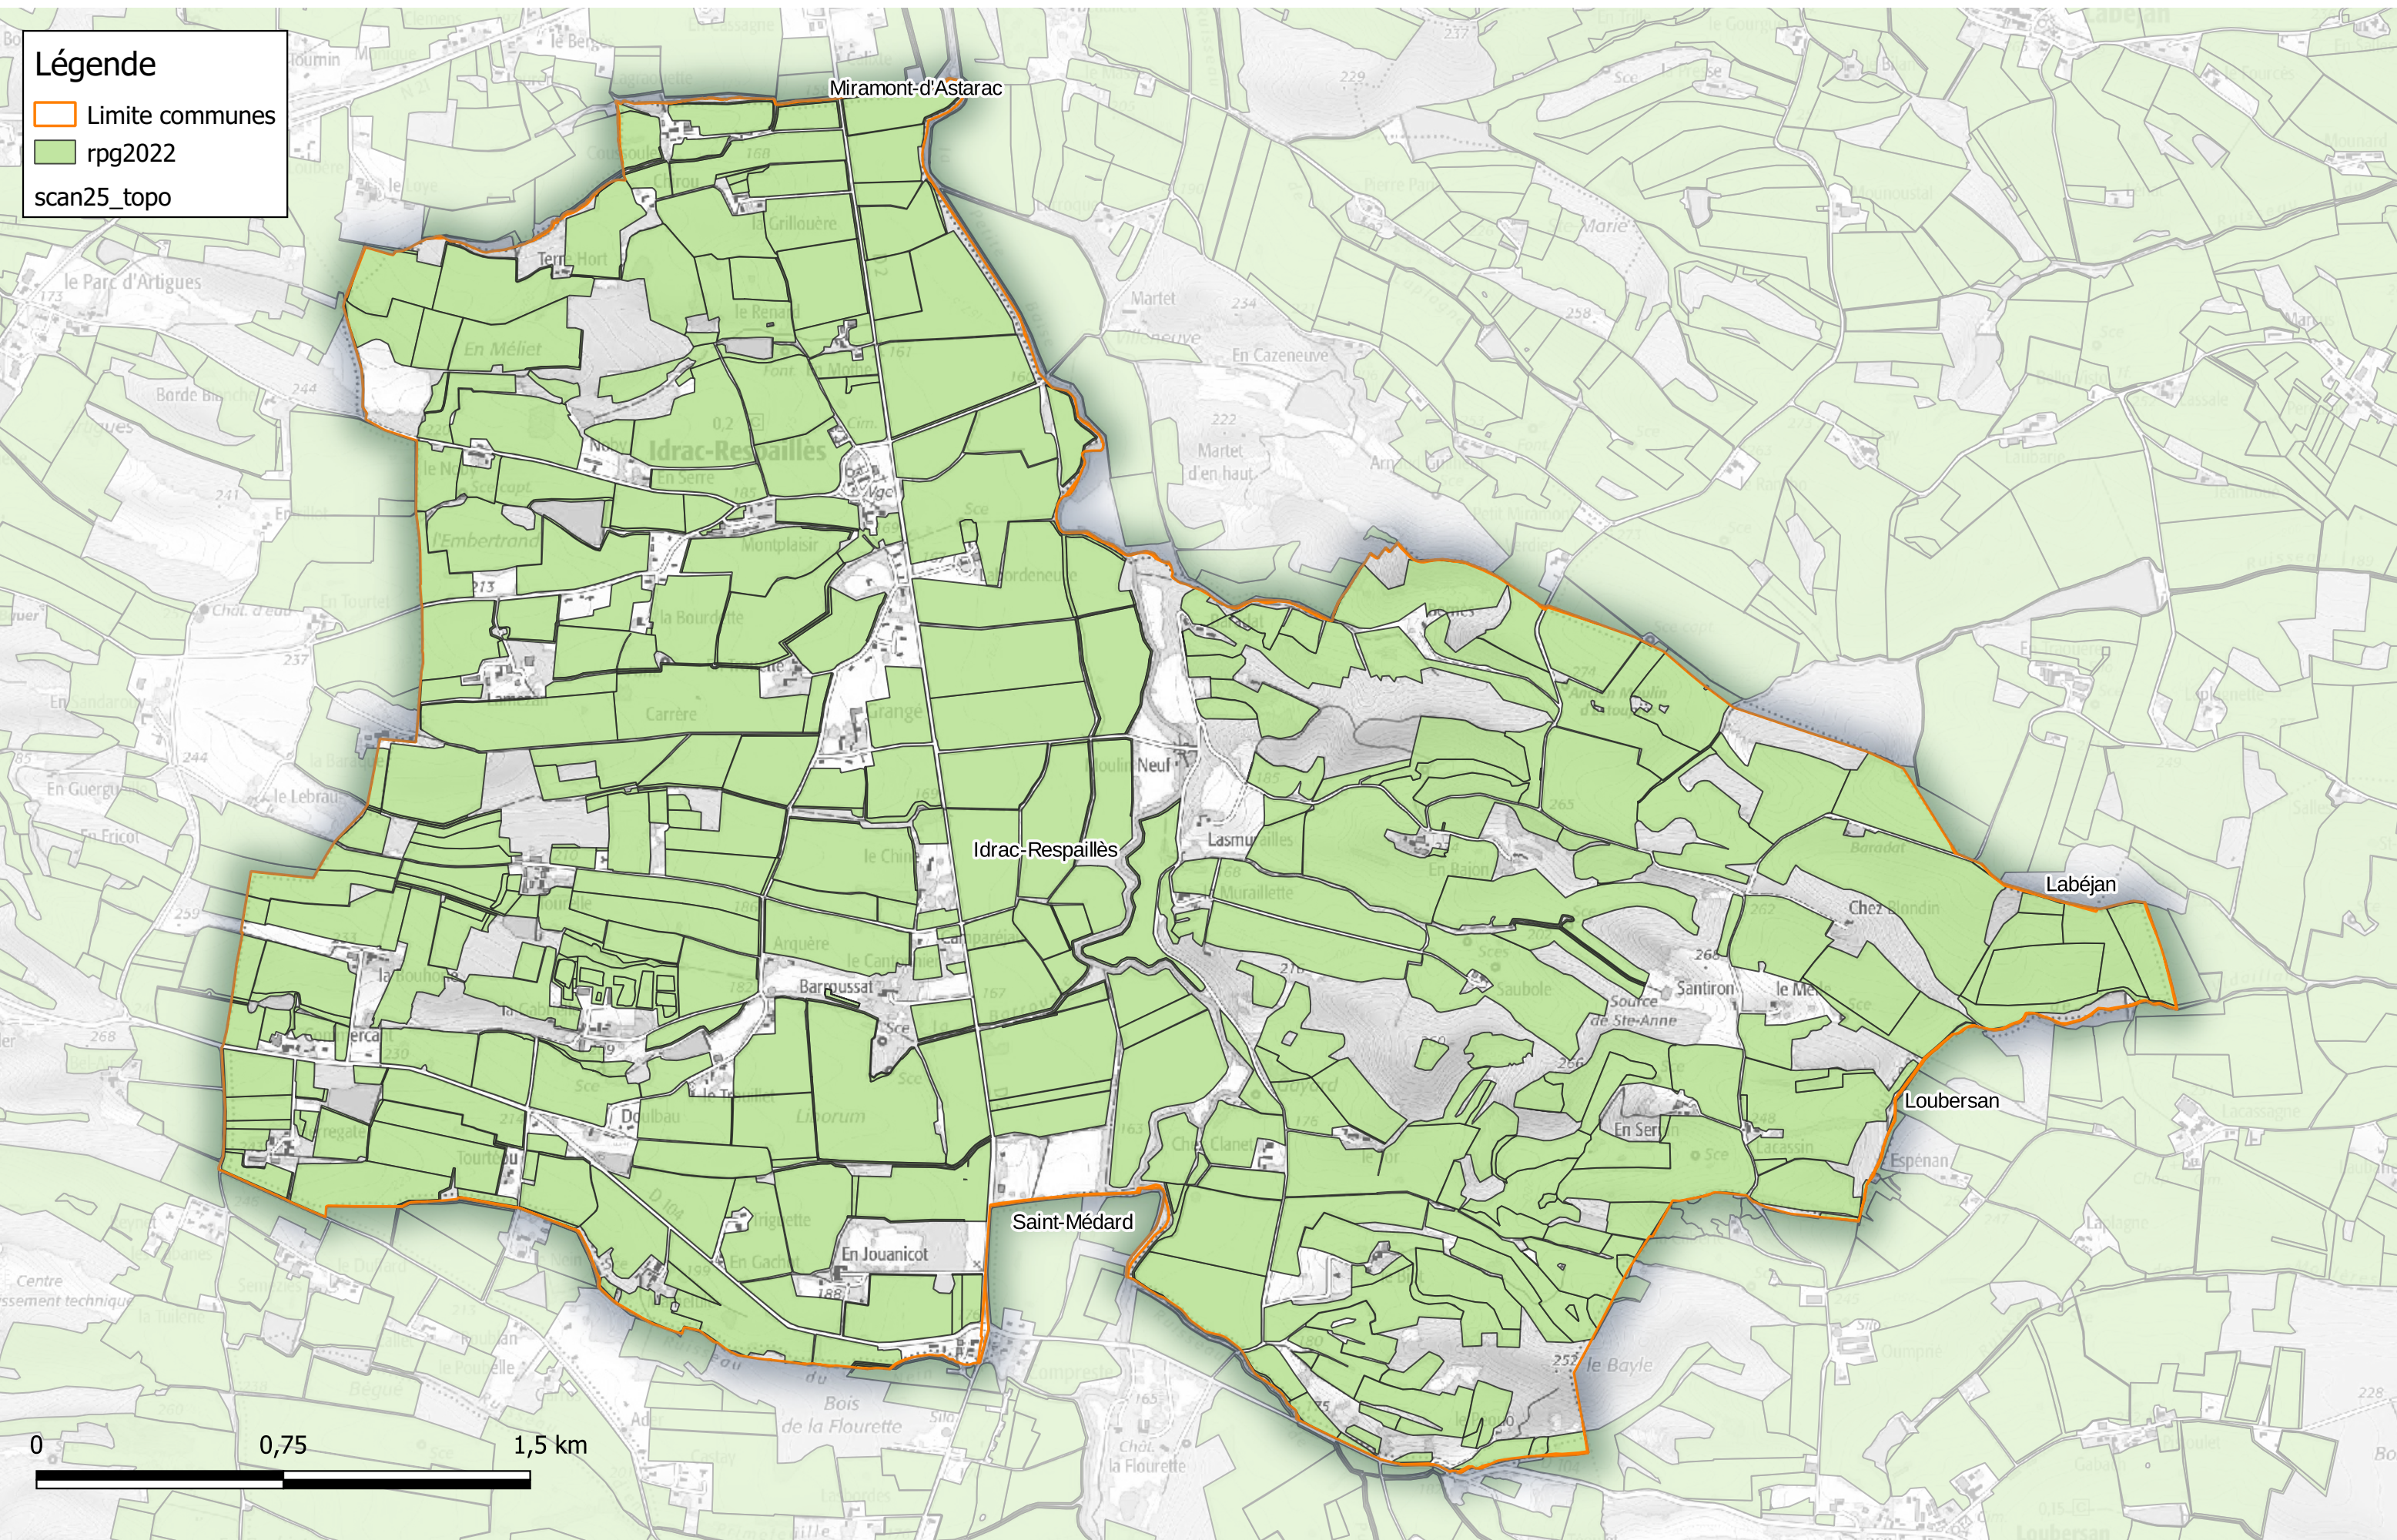

Déclarations PAC 2022

Communauté de Communes Astarac Arros en Gascogne

Commune de Idrac-Respaillès

1. **Légende**
2. Limite communes
   - rpg2022
   - scan25_topo