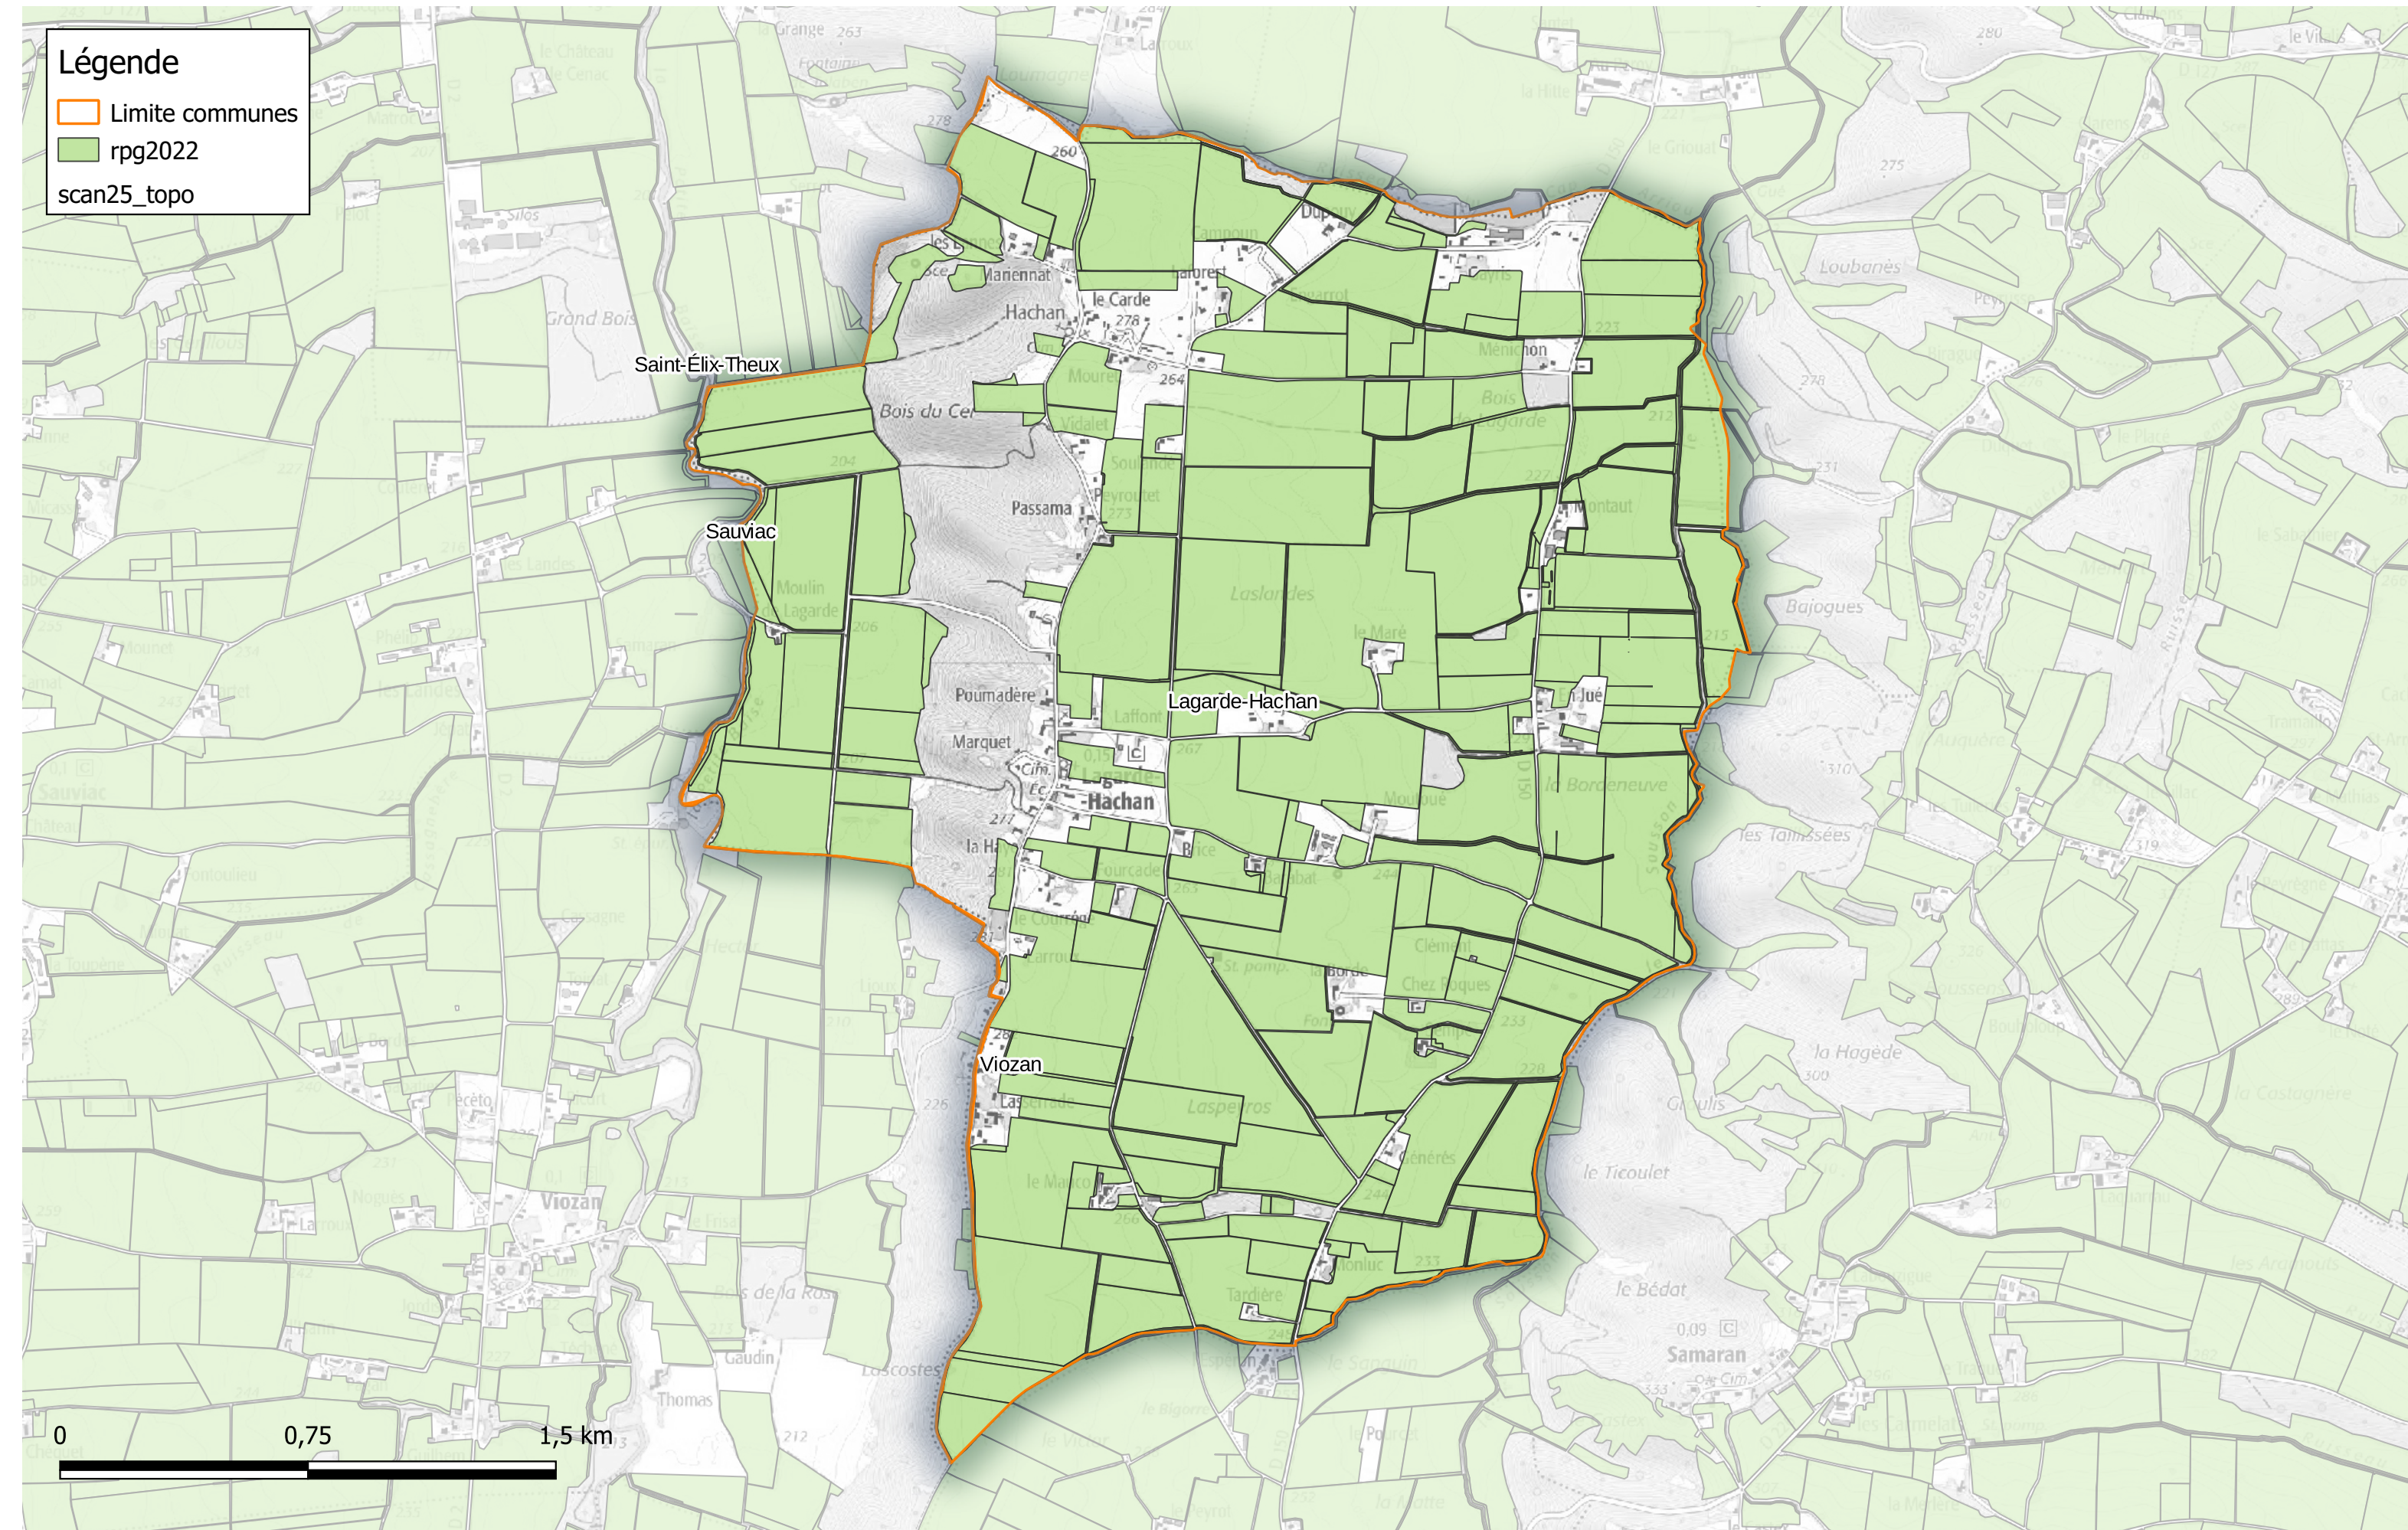

Commune de Labéjan

- Légende**
- Limite communes
 - rpg2022
 - scan25_topo

Déclarations PAC 2022

Communauté de Communes Astarac Arros en Gascogne

Commune de Lagarde-Hachan

- Légende**
- ▭ Limite communes
 - ▭ rpg2022
 - ▭ scan25_topo