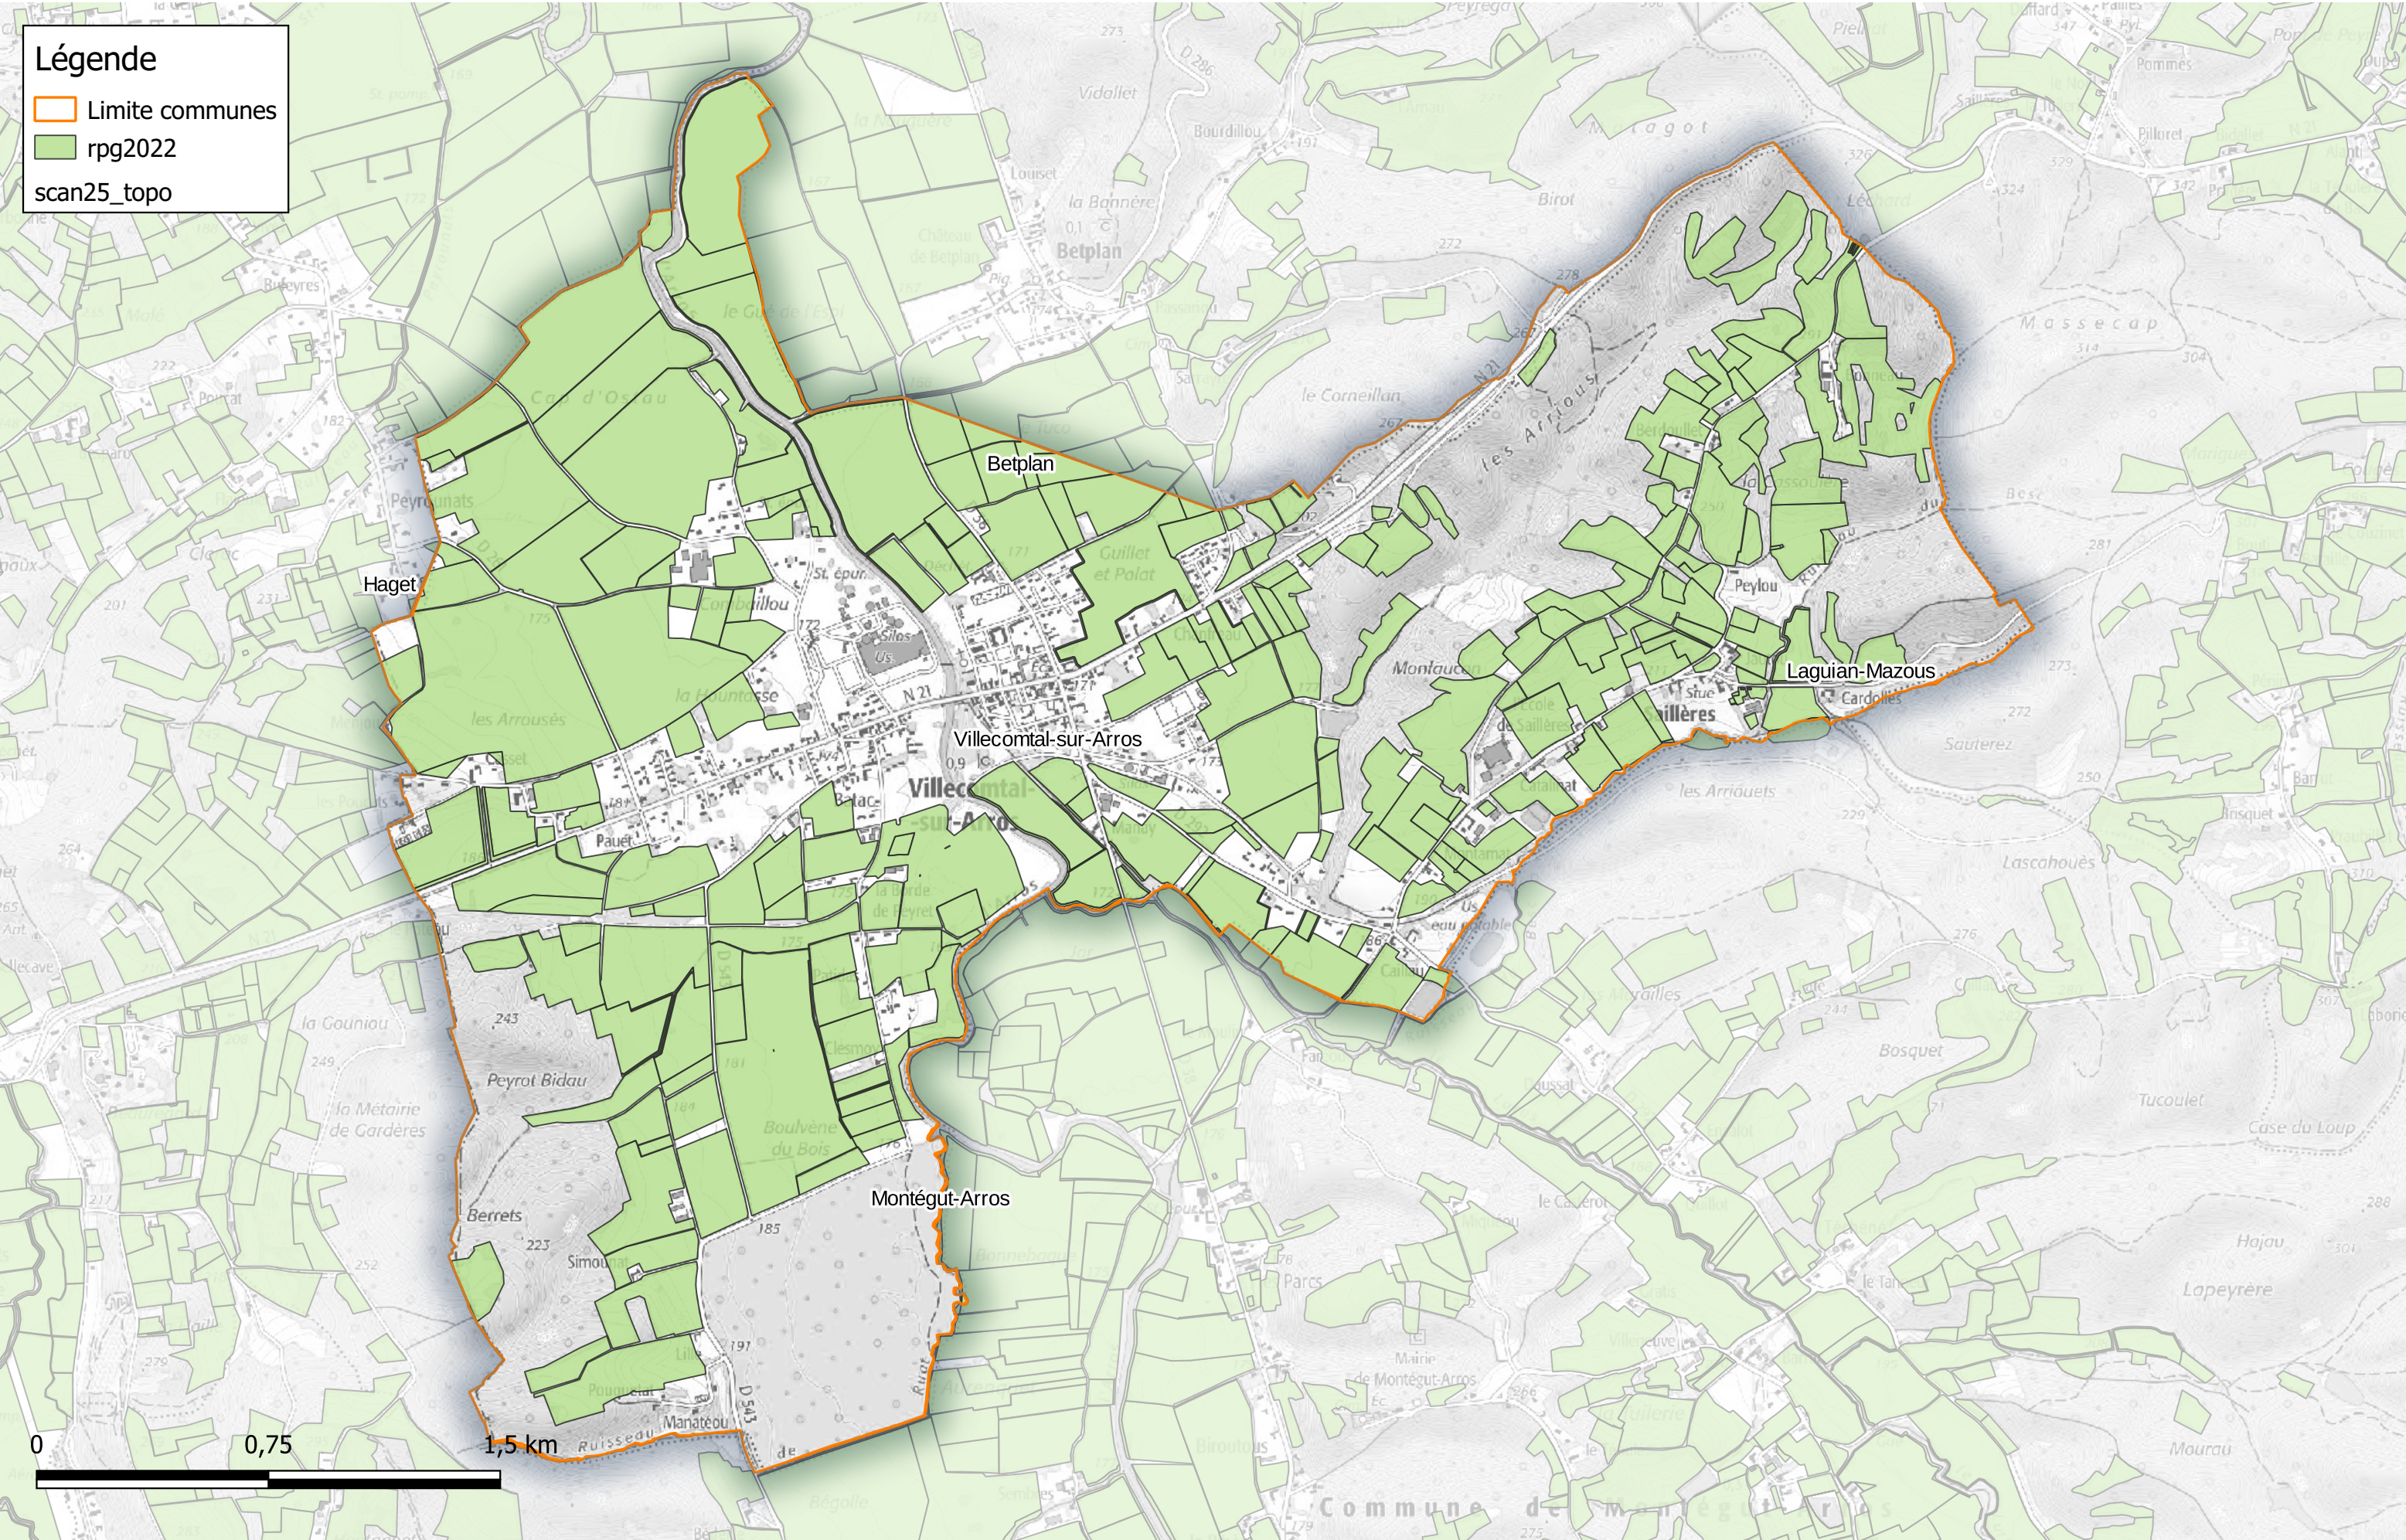

Déclarations PAC 2022

Communauté de Communes Astarac Arros en Gascogne

Commune de Villecomtal-sur-Arros

Légende

- Limite communes
- rpg2022
- scan25_topo