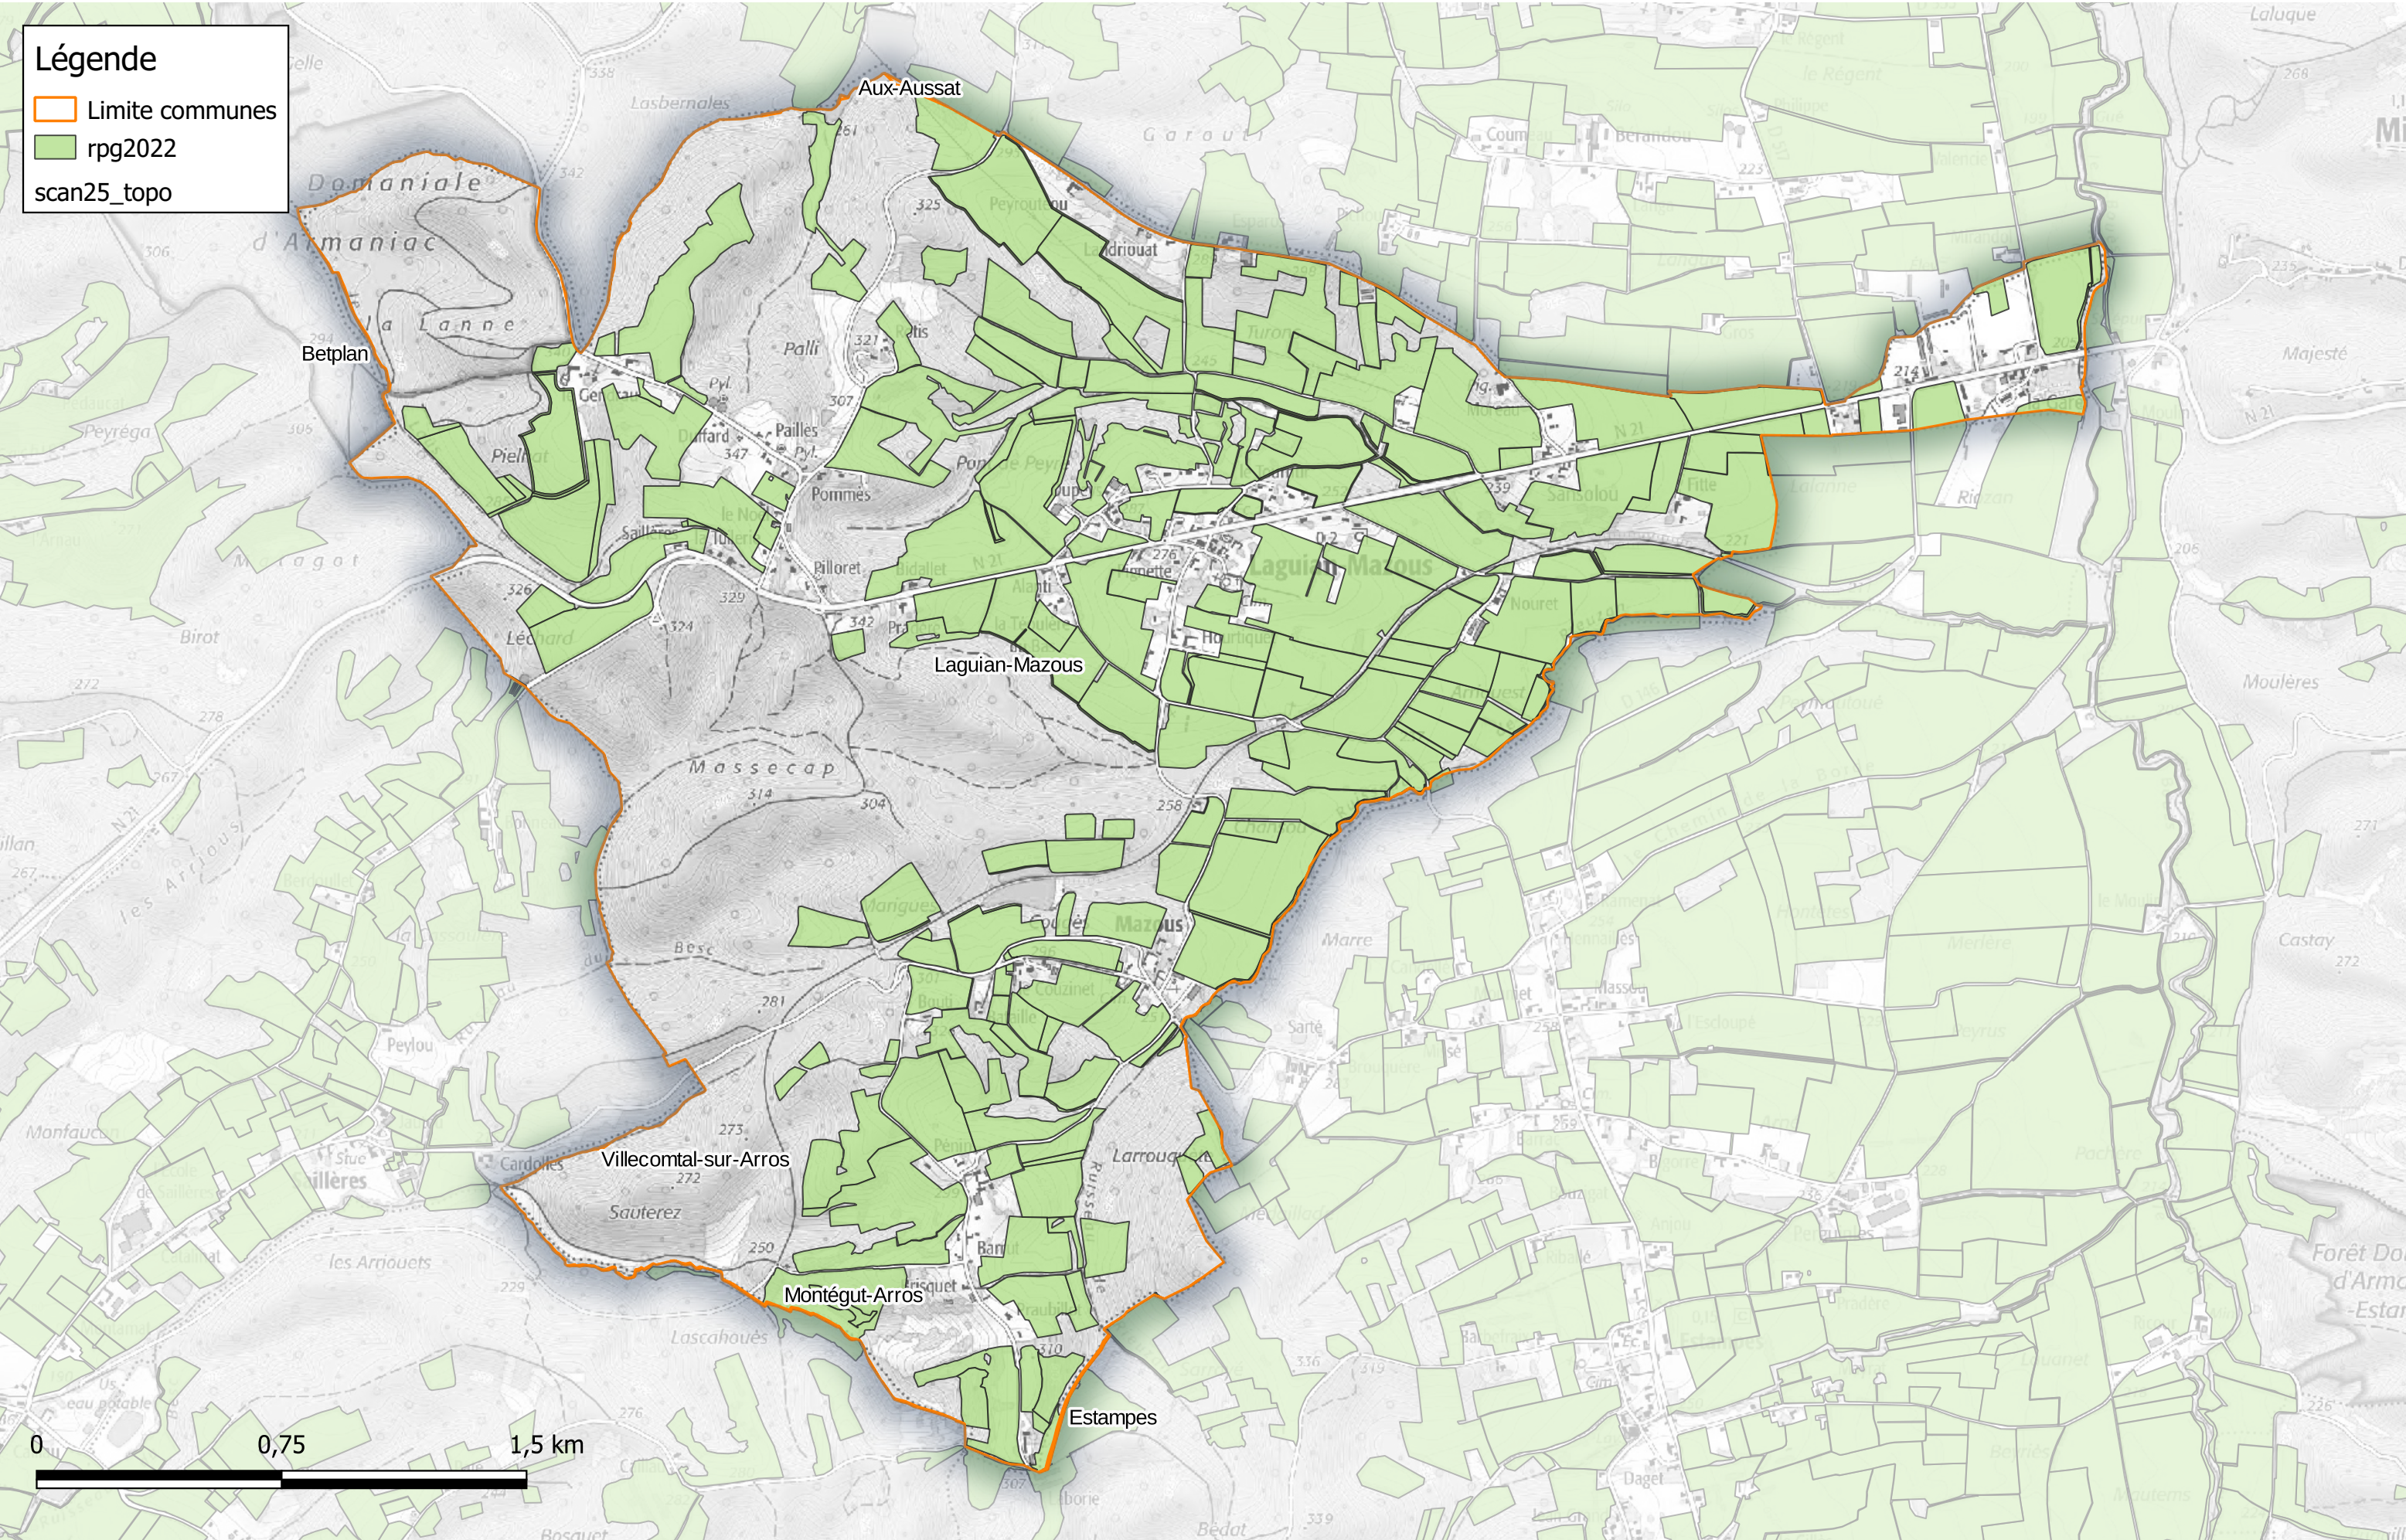

Déclarations PAC 2022

Communauté de Communes Astarac Arros en Gascogne

Commune de Laguian-Mazous

1. **Légende**
2. Limite communes
   - rpg2022
   - scan25_topo