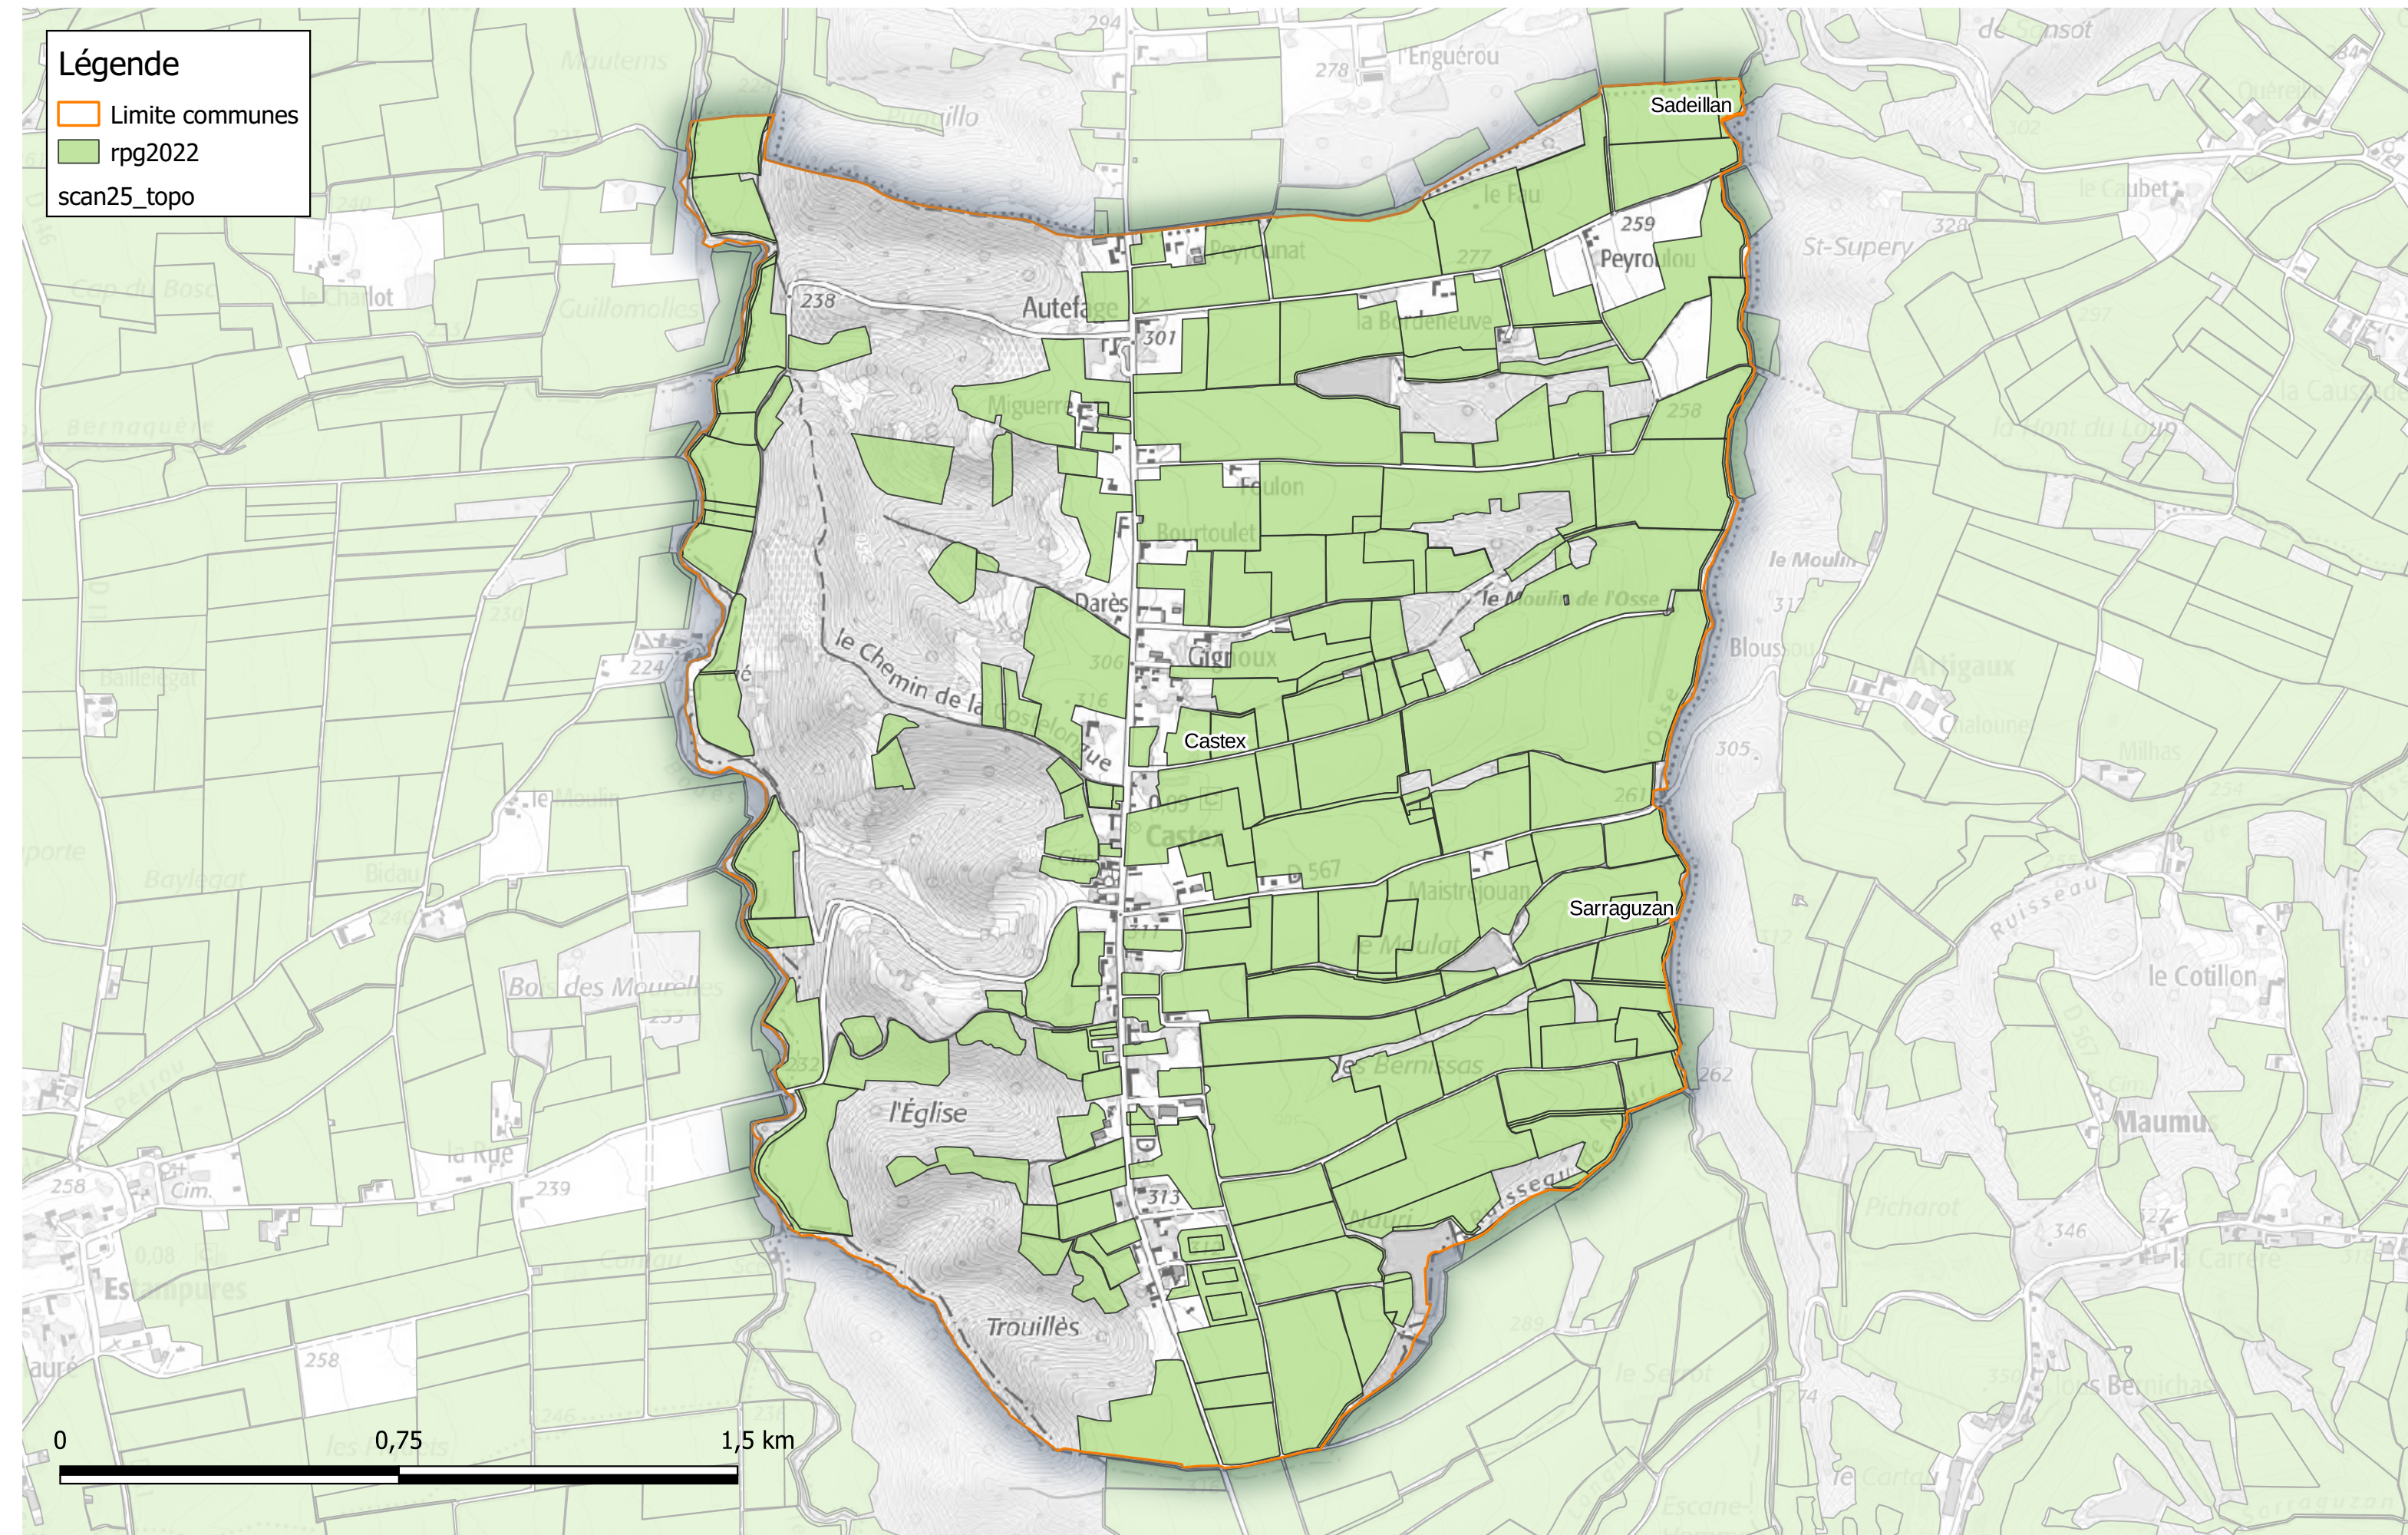

Déclarations PAC 2022

Communauté de Communes Astarac Arros en Gascogne

Commune de Castex

Légende

- Limite communes
- rpg2022
- scan25_topo