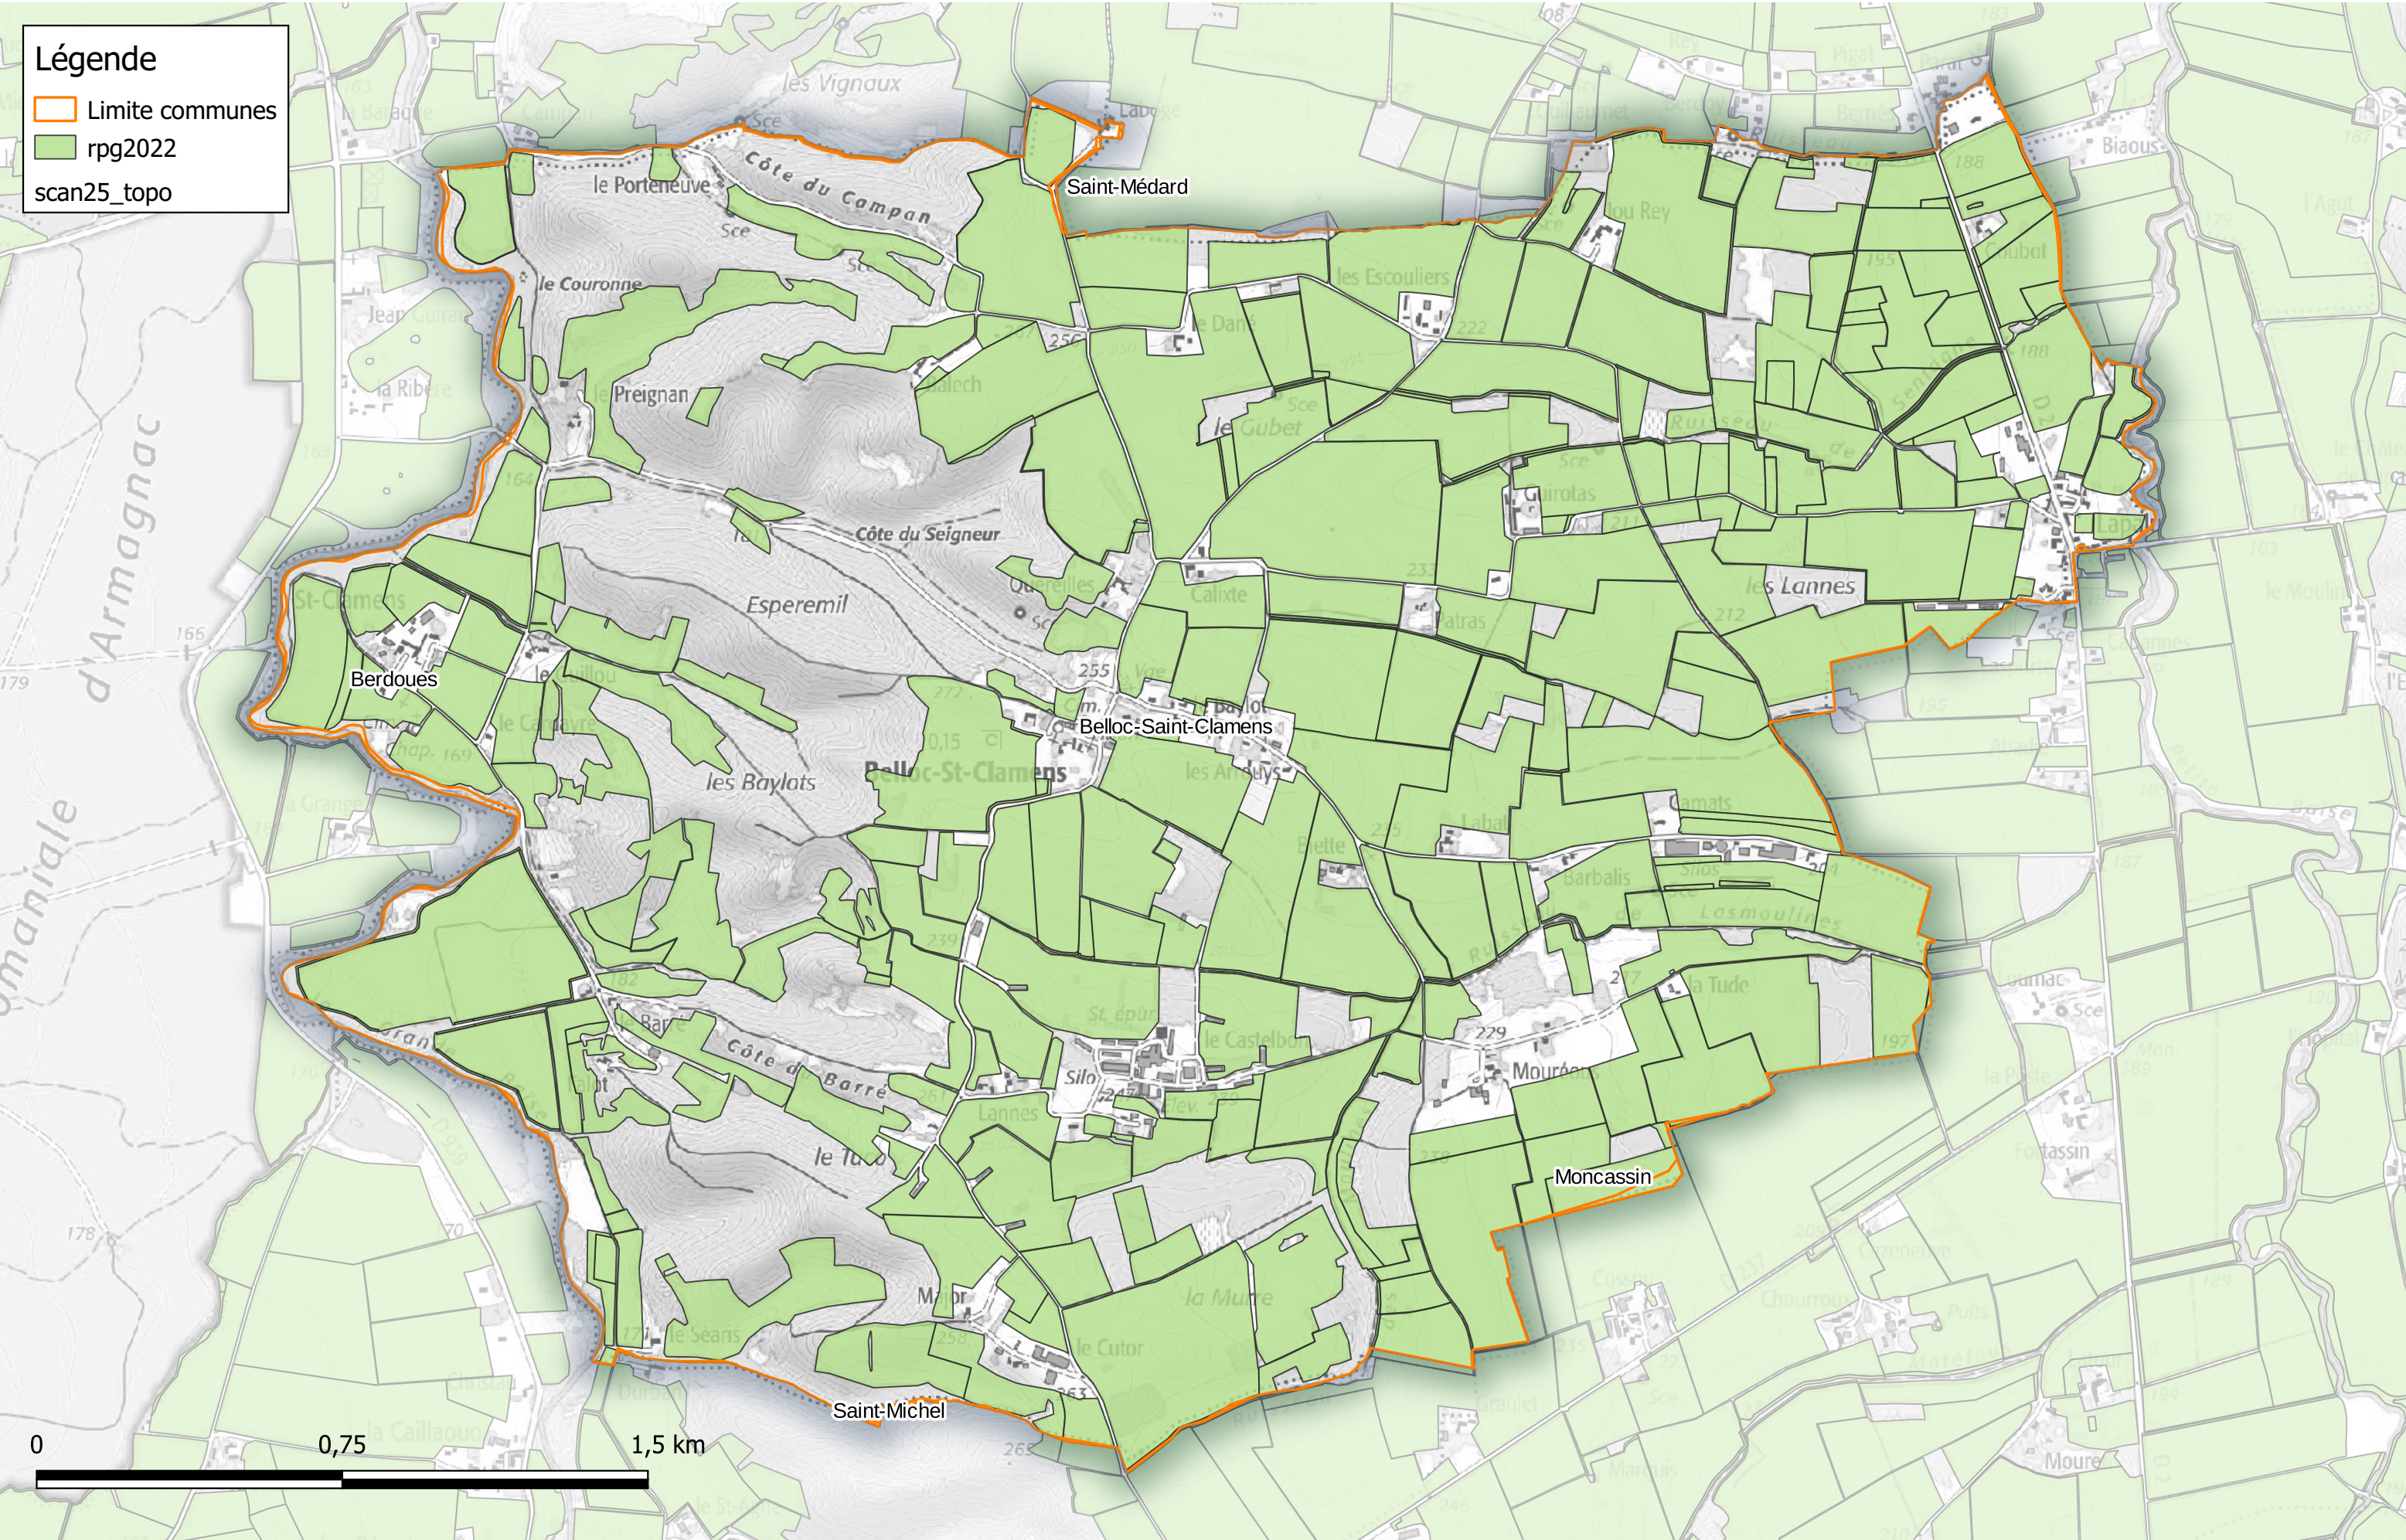

Déclarations PAC 2022

Communauté de Communes Astarac Arros en Gascogne

Commune de Belloc-Saint-Clamens

Légende

- Limite communes
- rpg2022
- scan25_topo