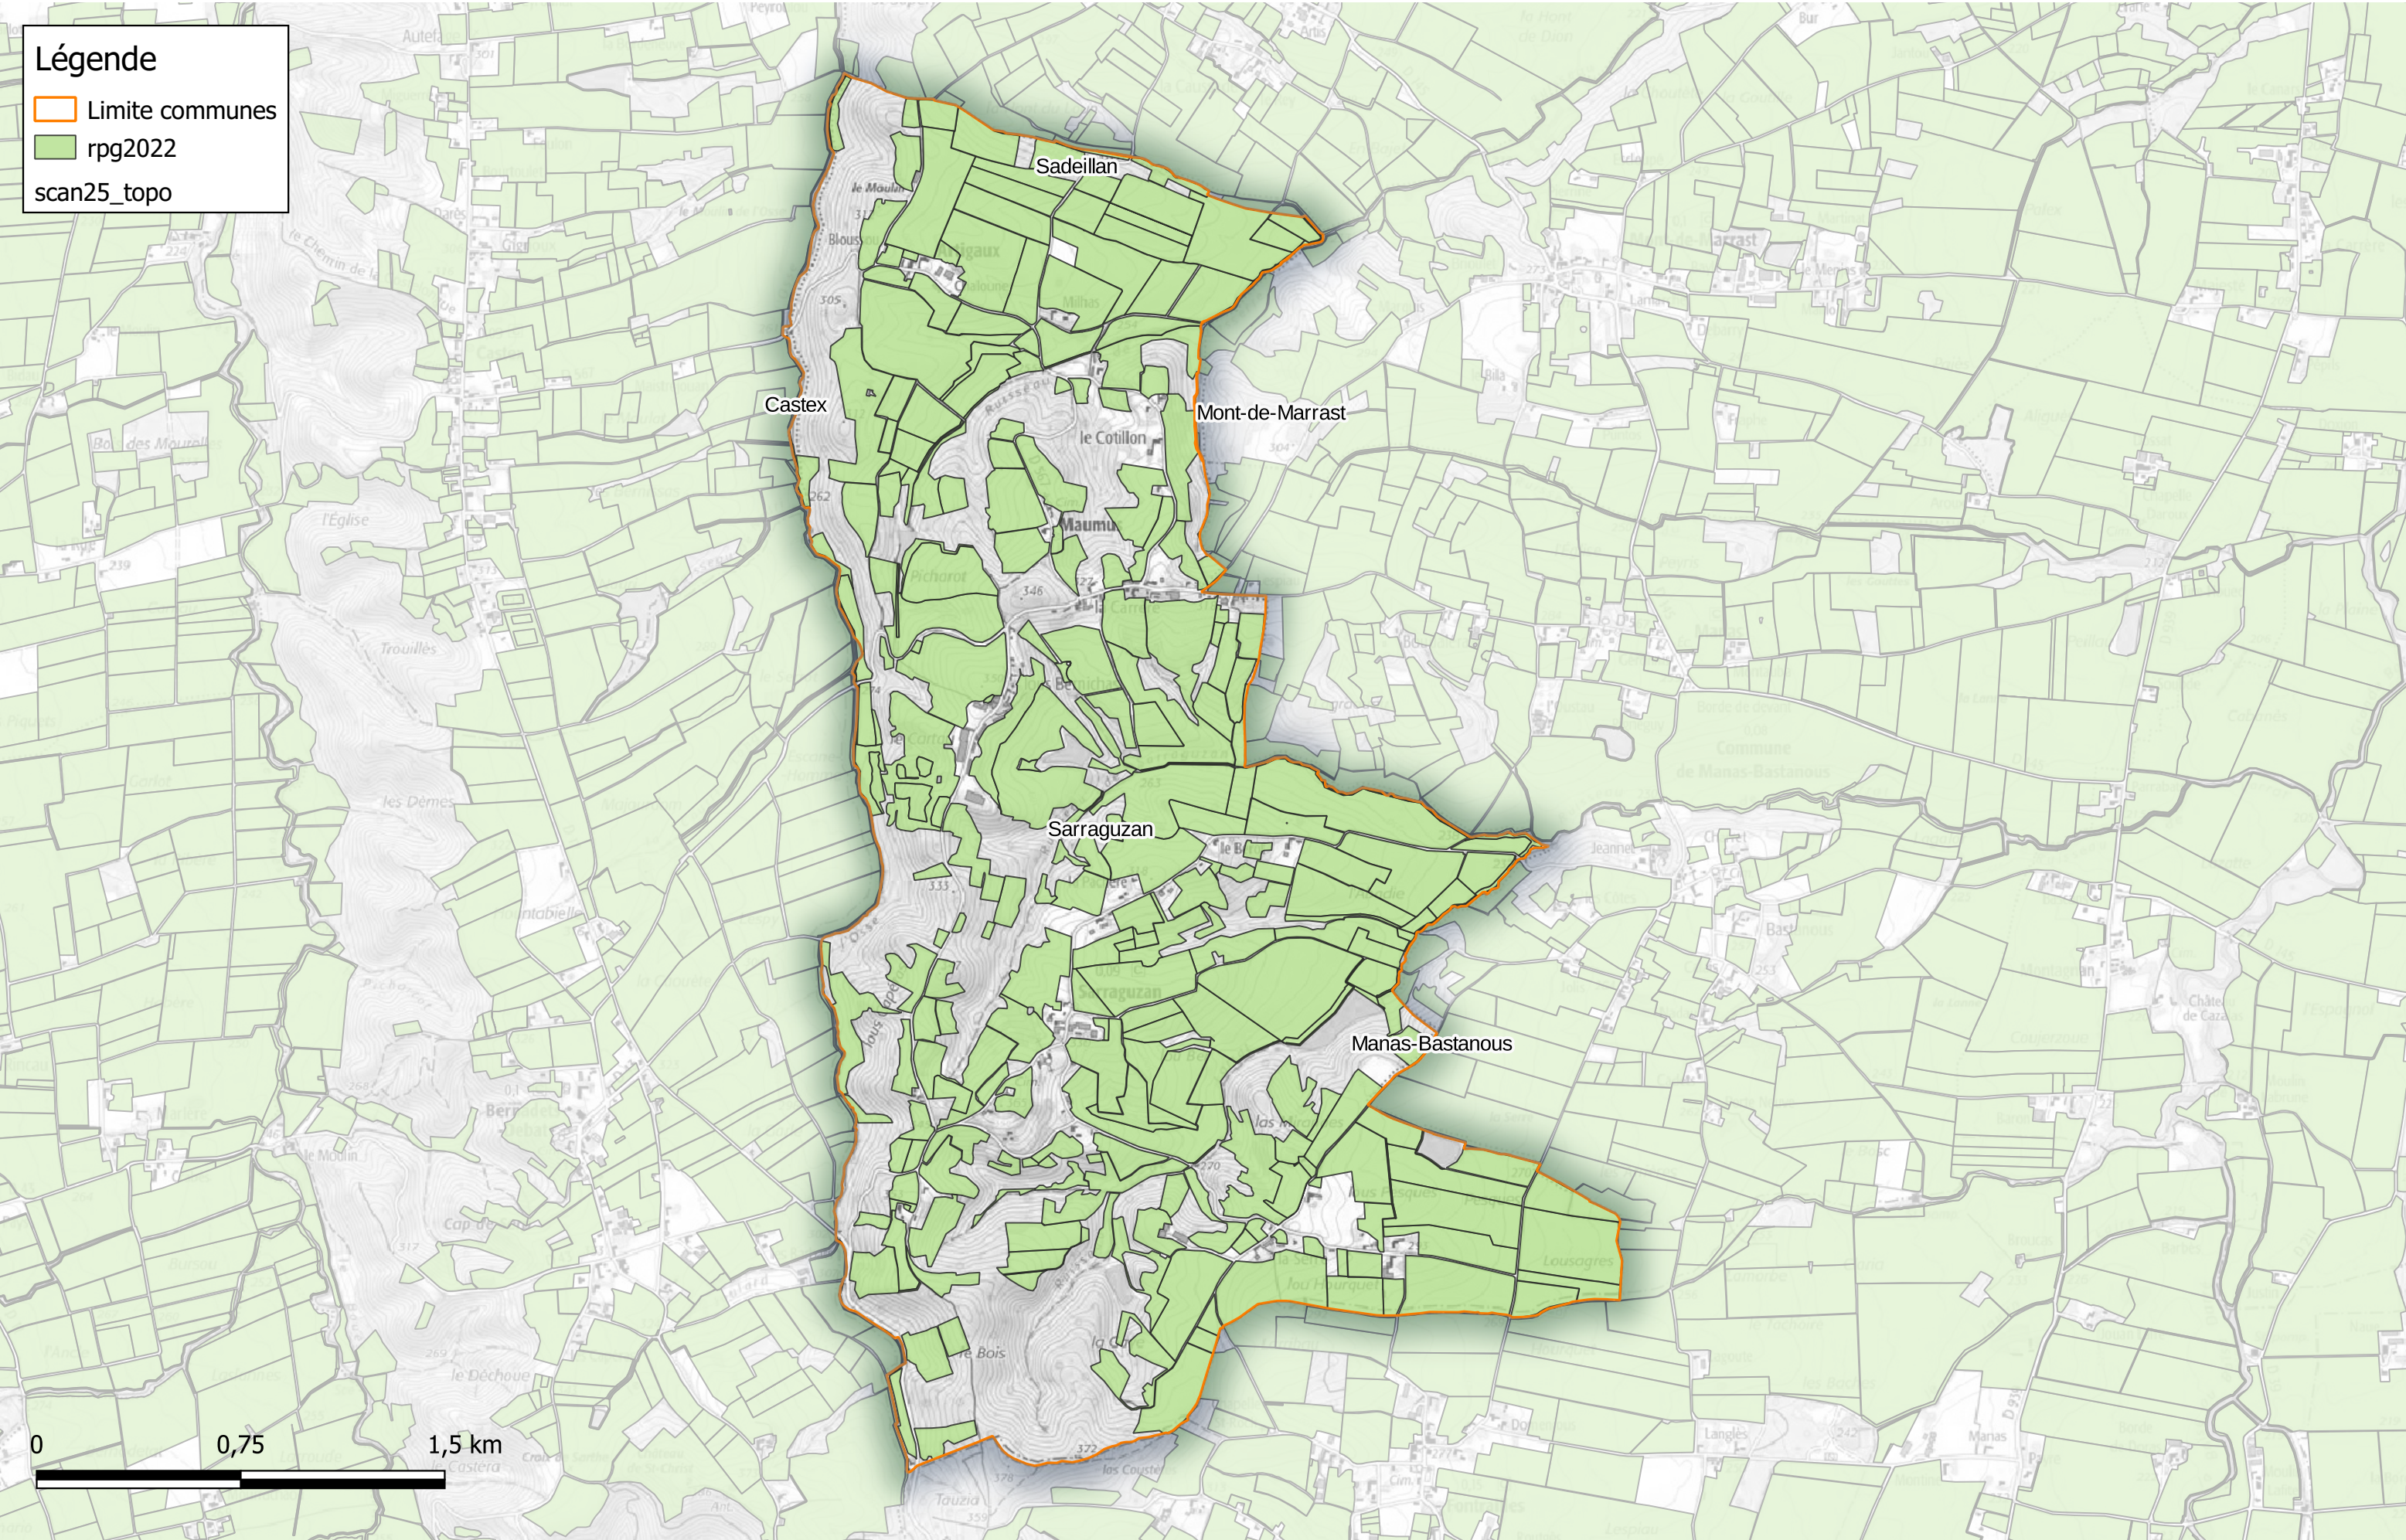

Commune de Sainte-Dode

Légende

-  Limite communes
-  rpg2022
- scan25_topo

Déclarations PAC 2022

Communauté de Communes Astarac Arros en Gascogne

Commune de Sarraguzan

Légende

- ▭ Limite communes
- ▭ rpg2022
- scan25_topo