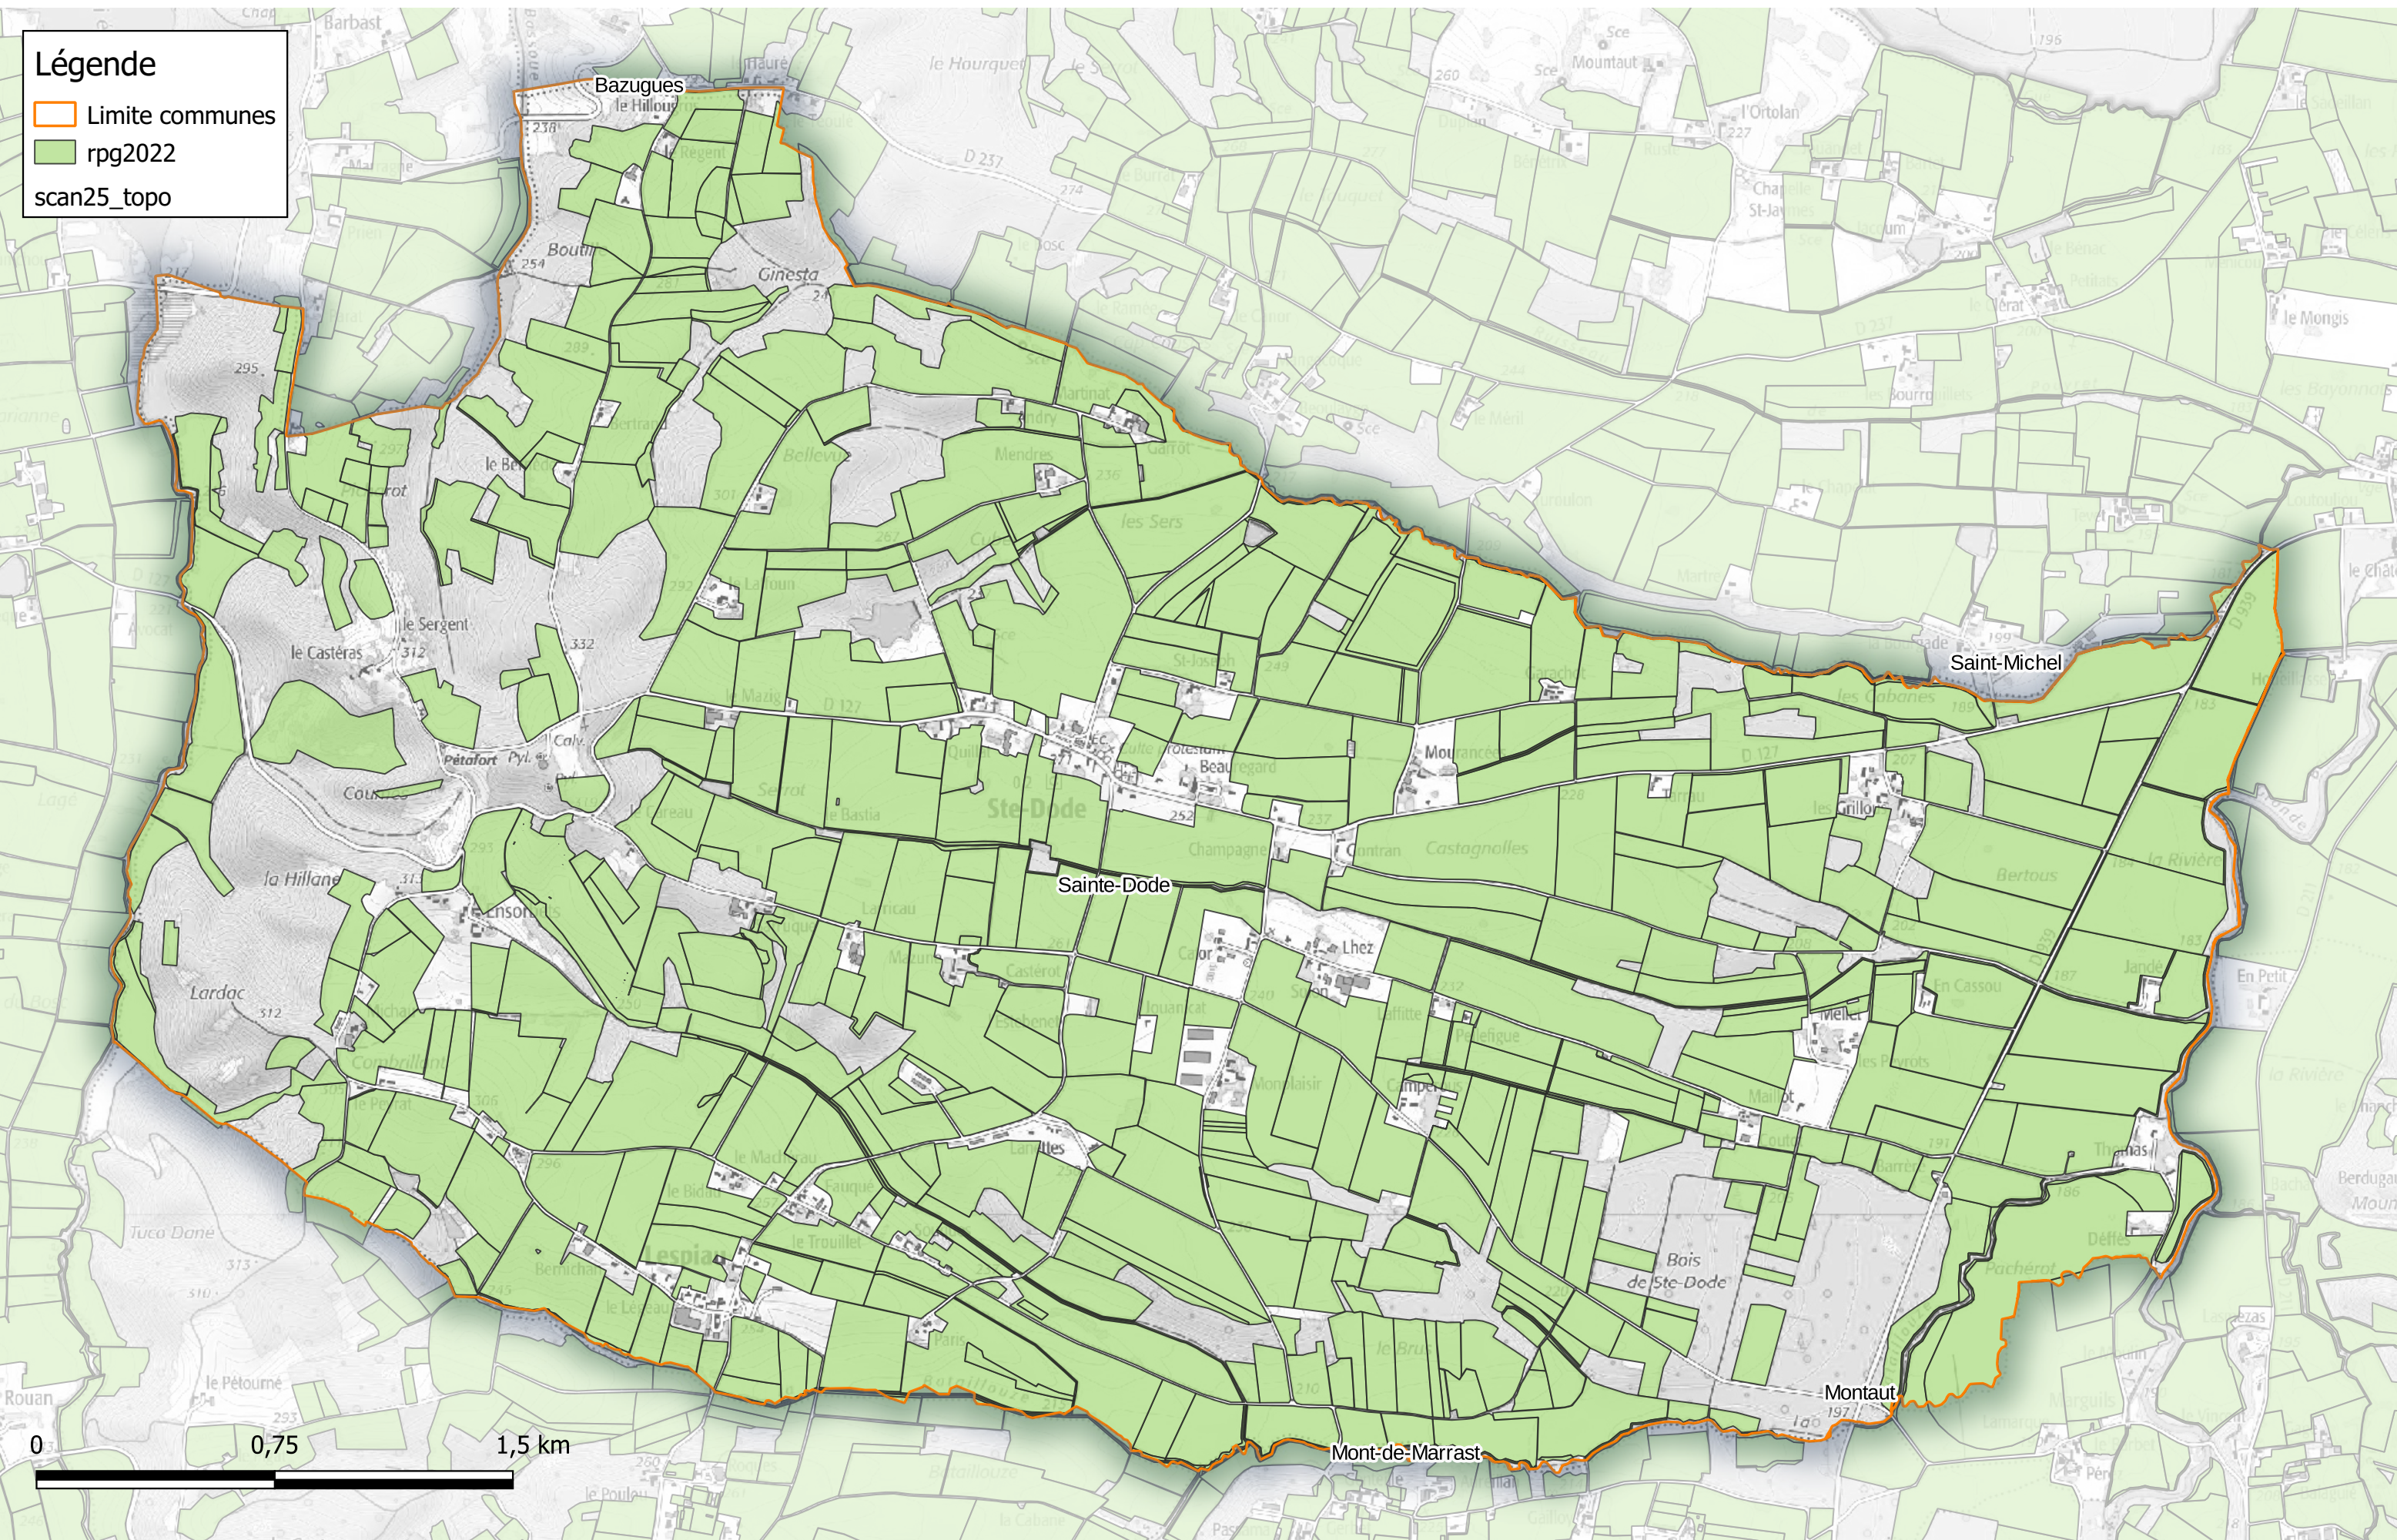

Déclarations PAC 2022

Communauté de Communes Astarac Arros en Gascogne

Commune de Sainte-Dode

Légende

- Limite communes
- rpg2022
- scan25_topo