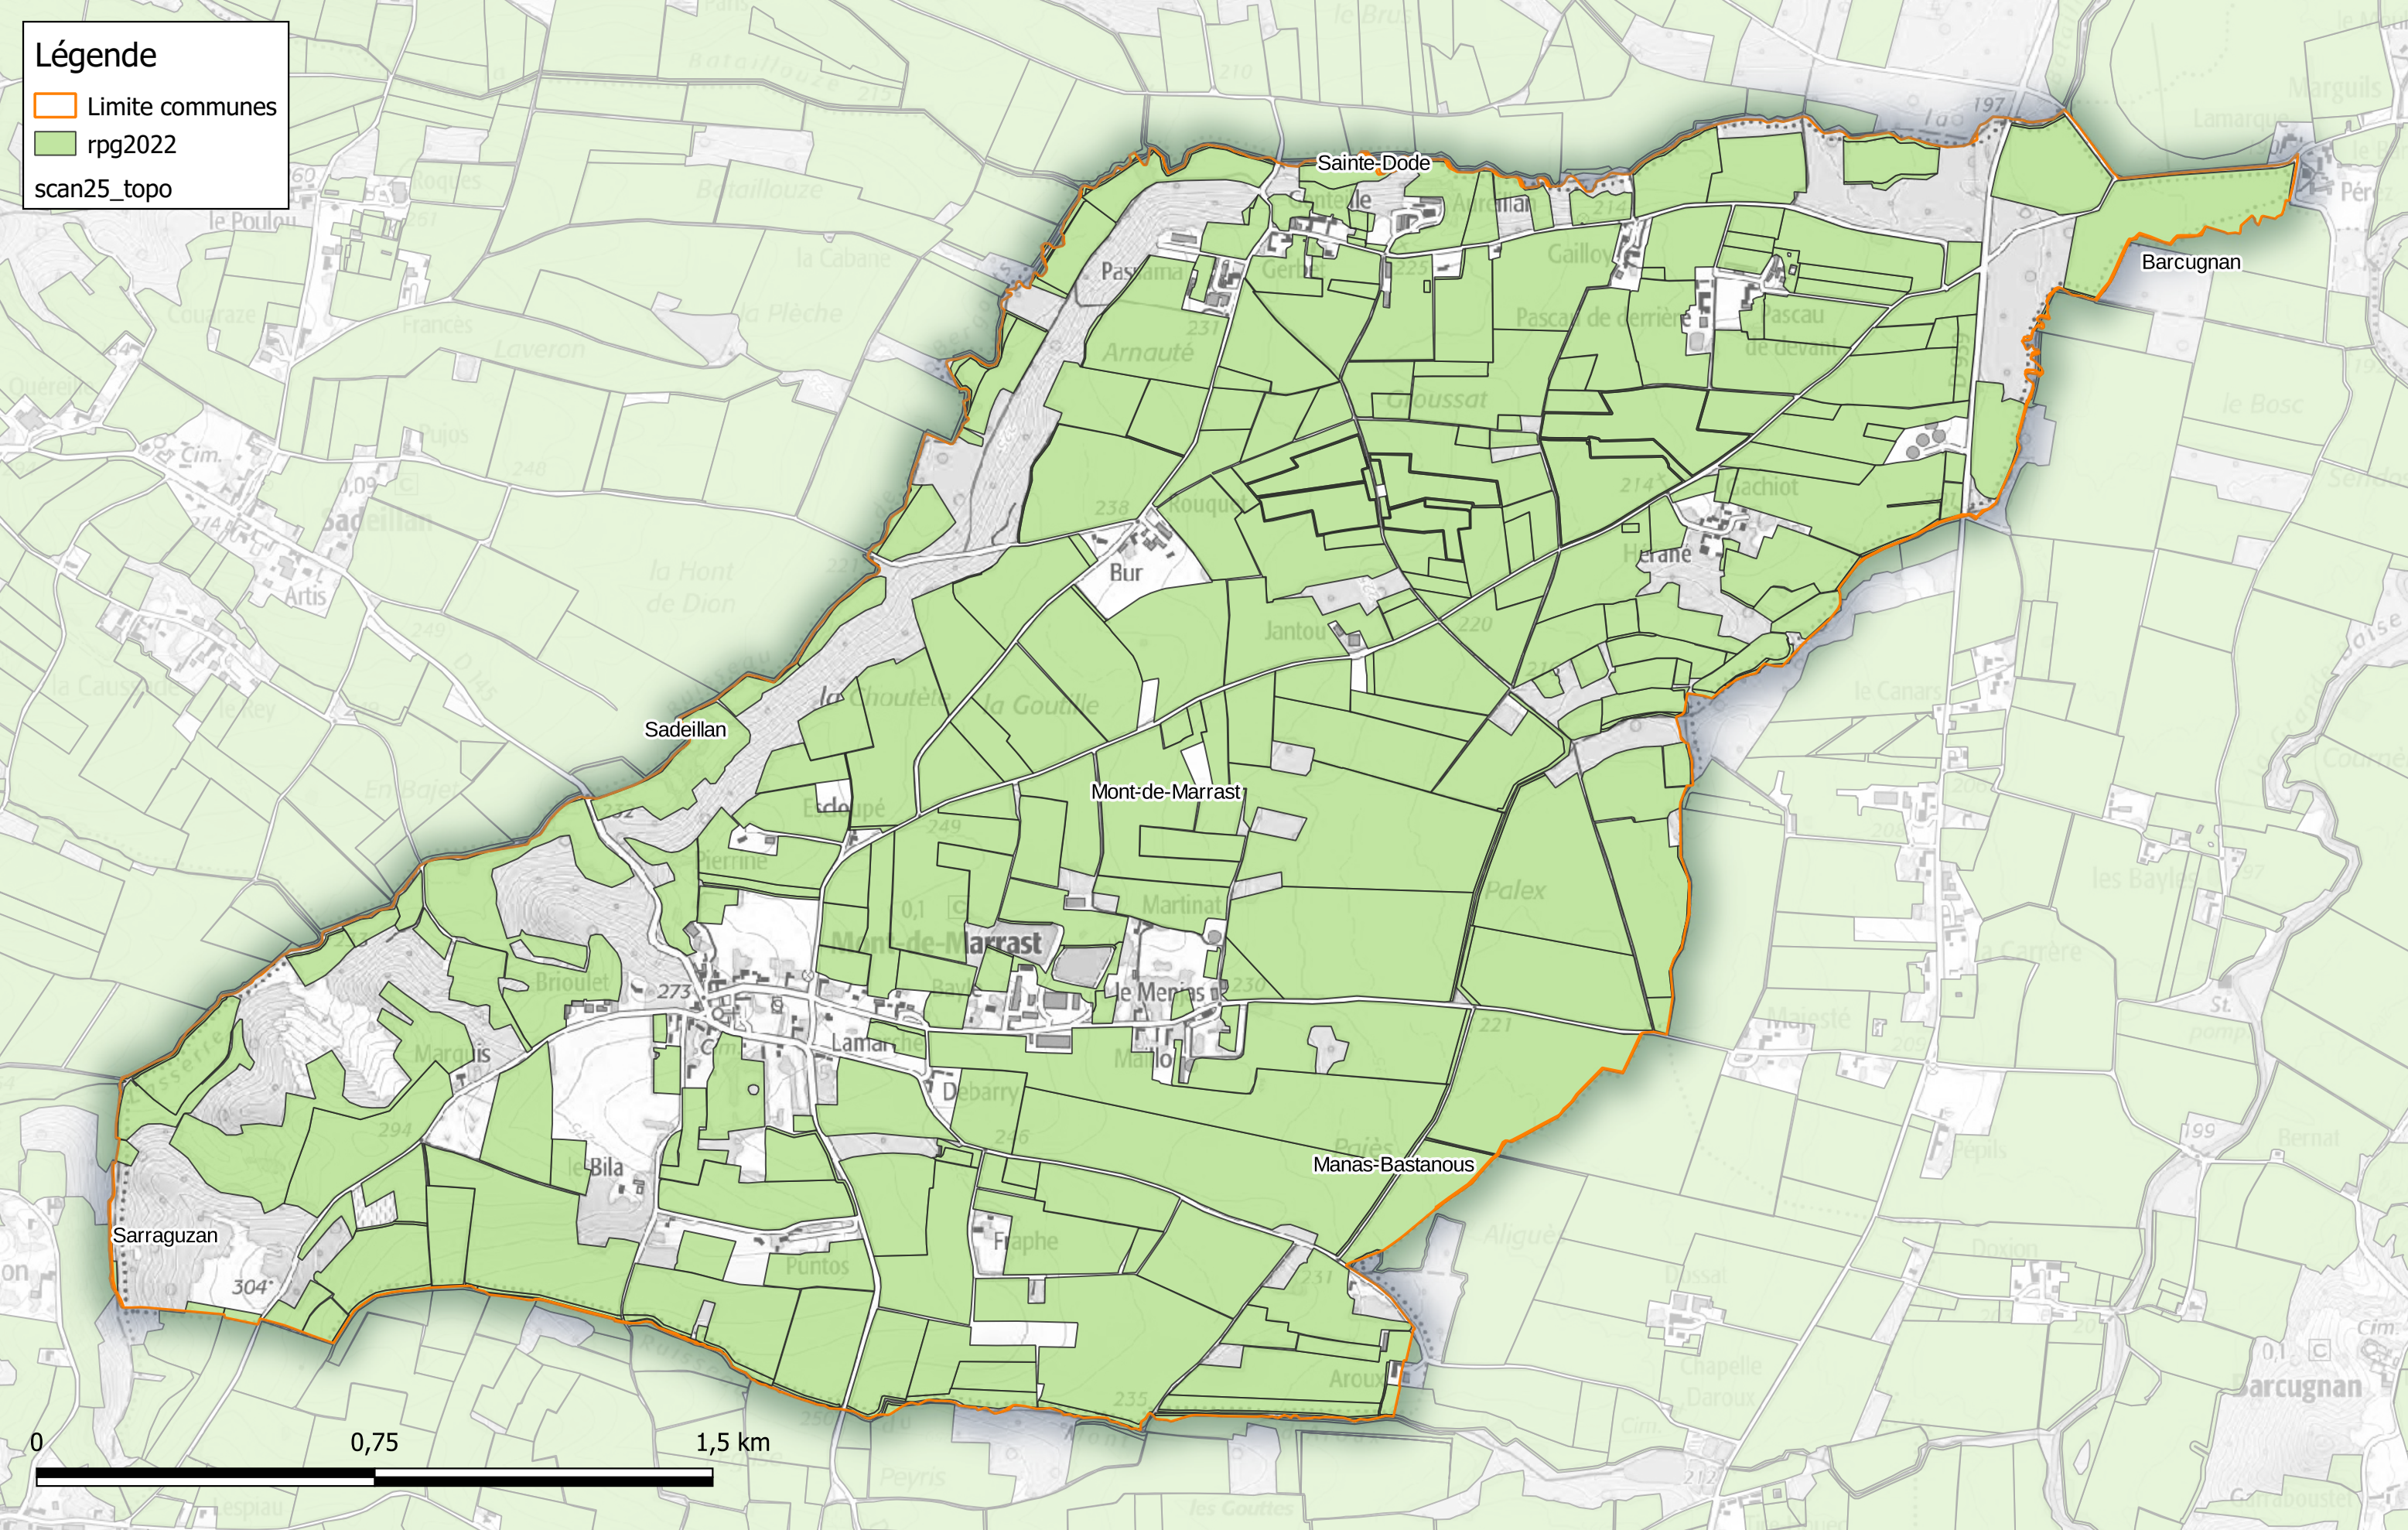

Déclarations PAC 2022

Communauté de Communes Astarac Arros en Gascogne

Commune de Mont-de-Marrast

1. **Légende**
2. ▭ Limite communes
   - ▭ rpg2022
   - ▭ scan25_topo