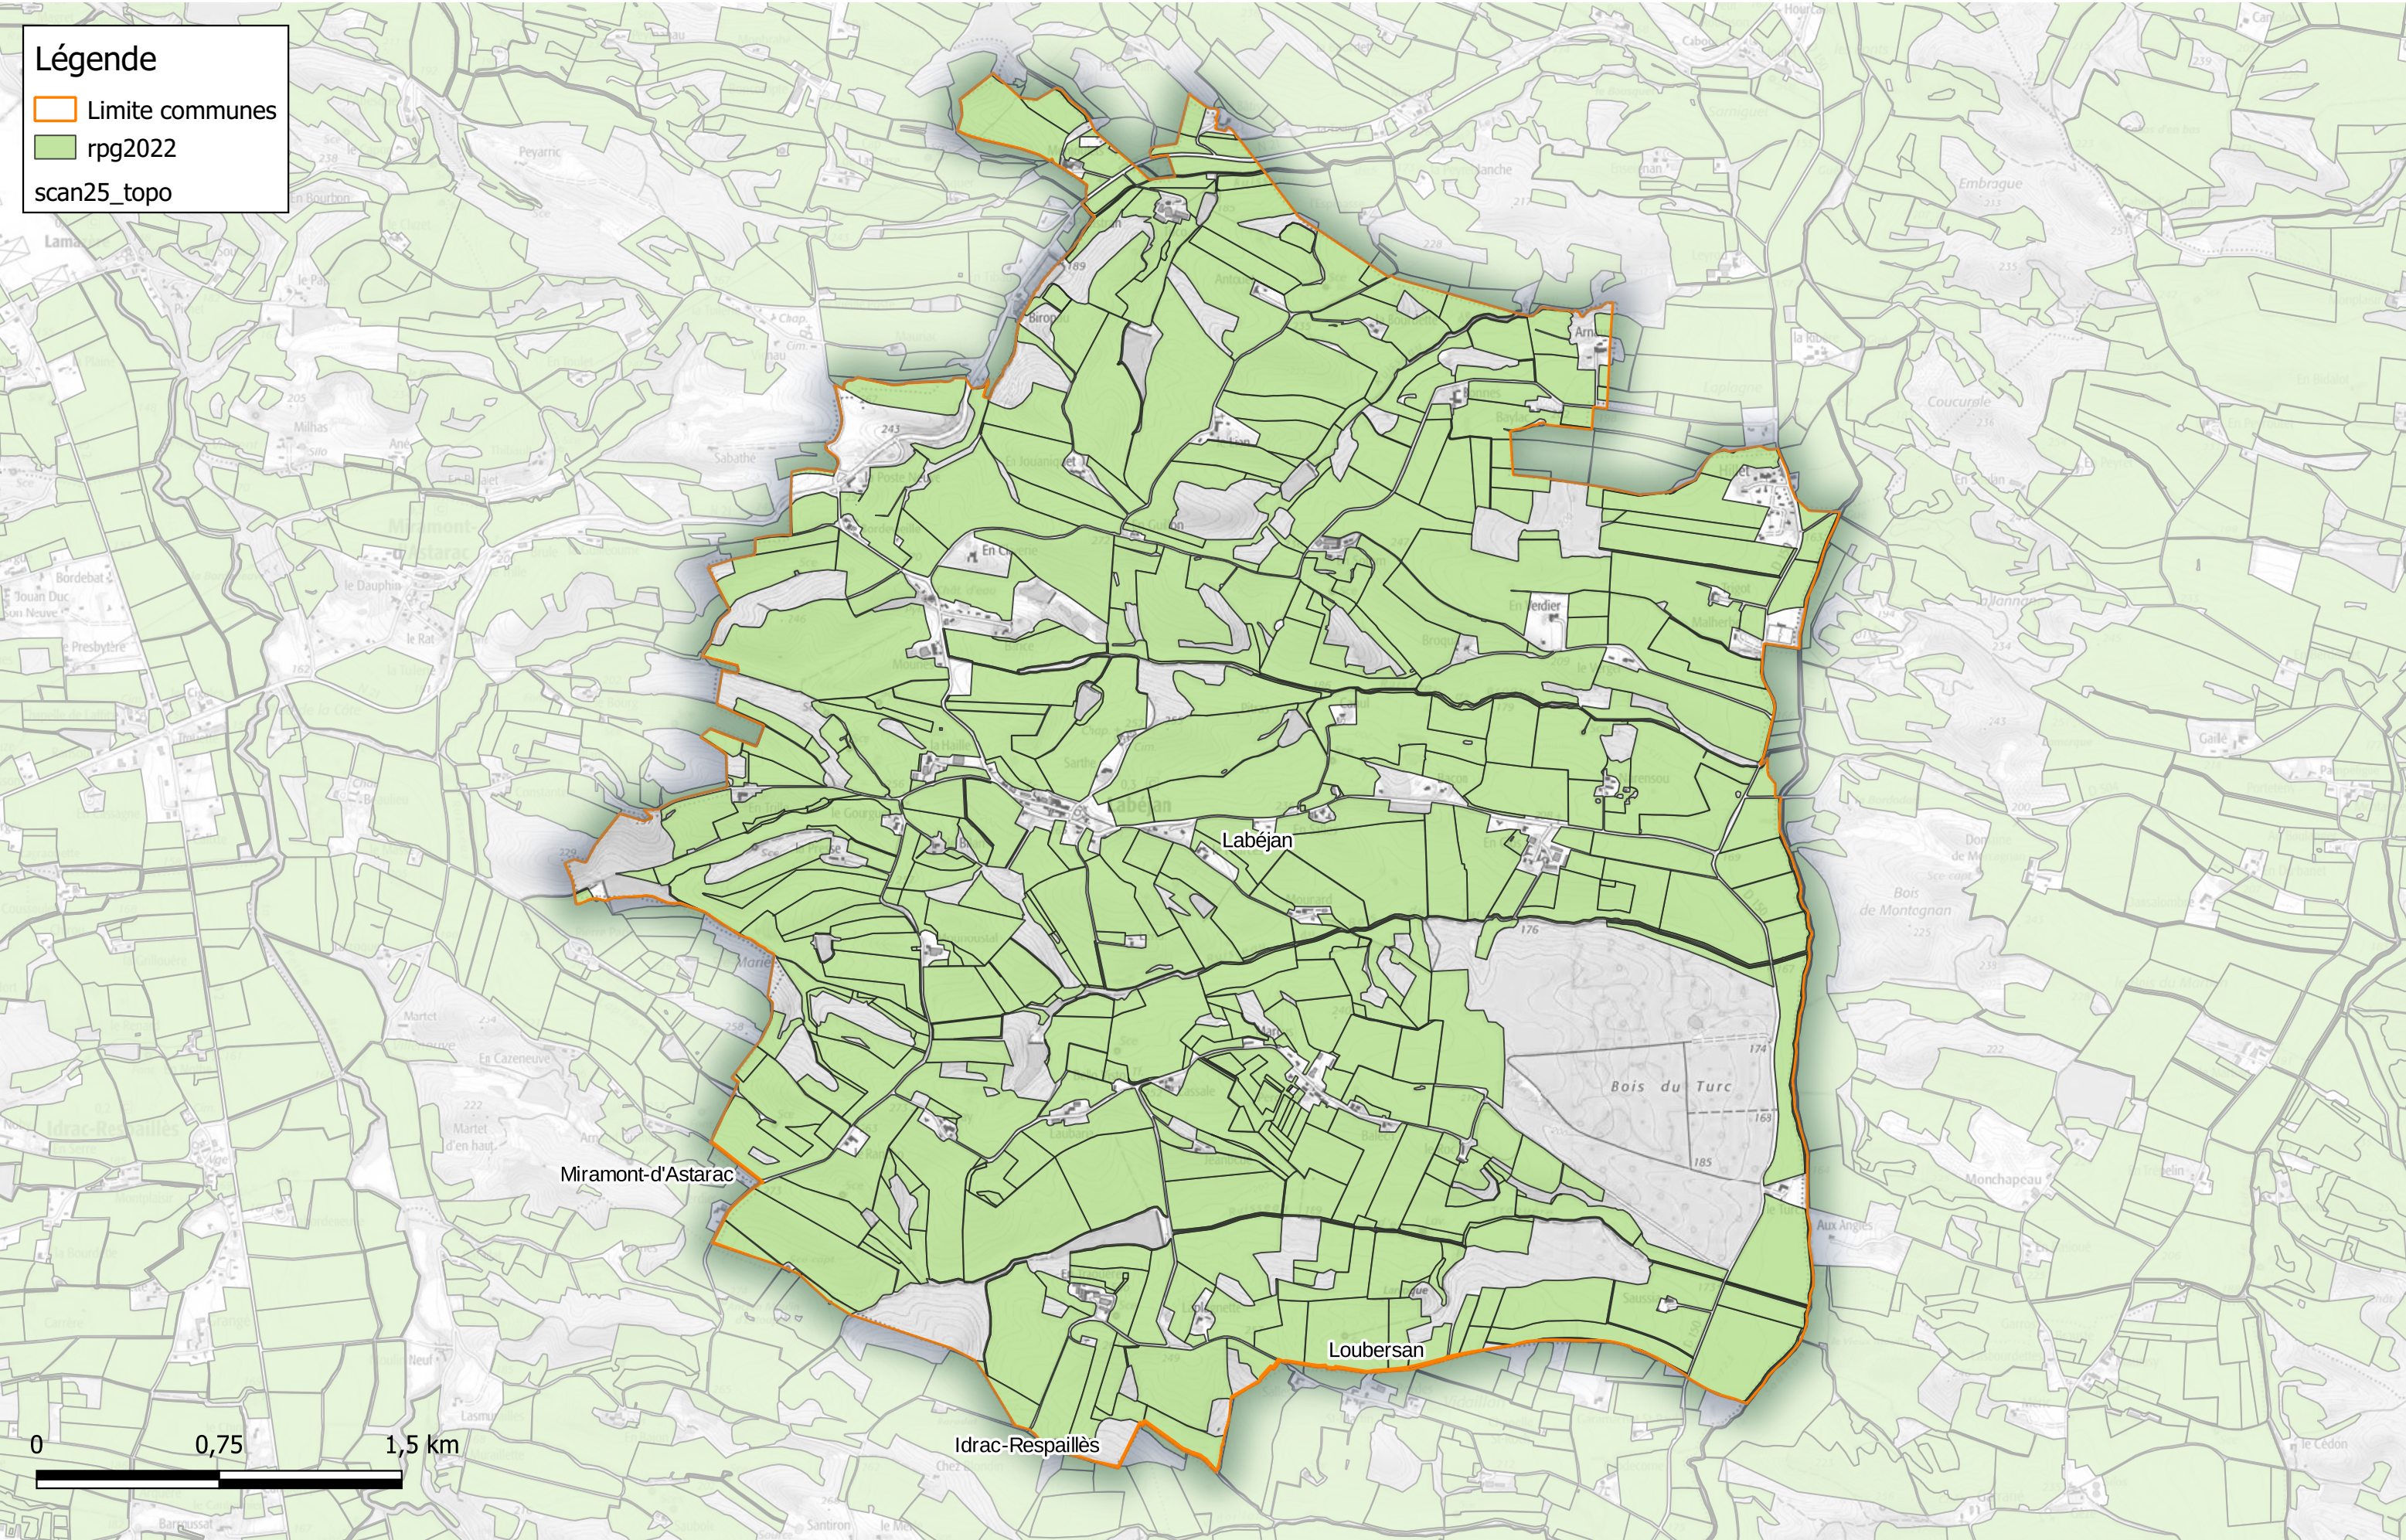

Commune de Labéjan

- Légende**
- Limite communes
 - rpg2022
 - scan25_topo

Déclarations PAC 2022

Communauté de Communes Astarac Arros en Gascogne

Commune de Lagarde-Hachan

- Légende**
- ▭ Limite communes
 - ▭ rpg2022
 - ▭ scan25_topo