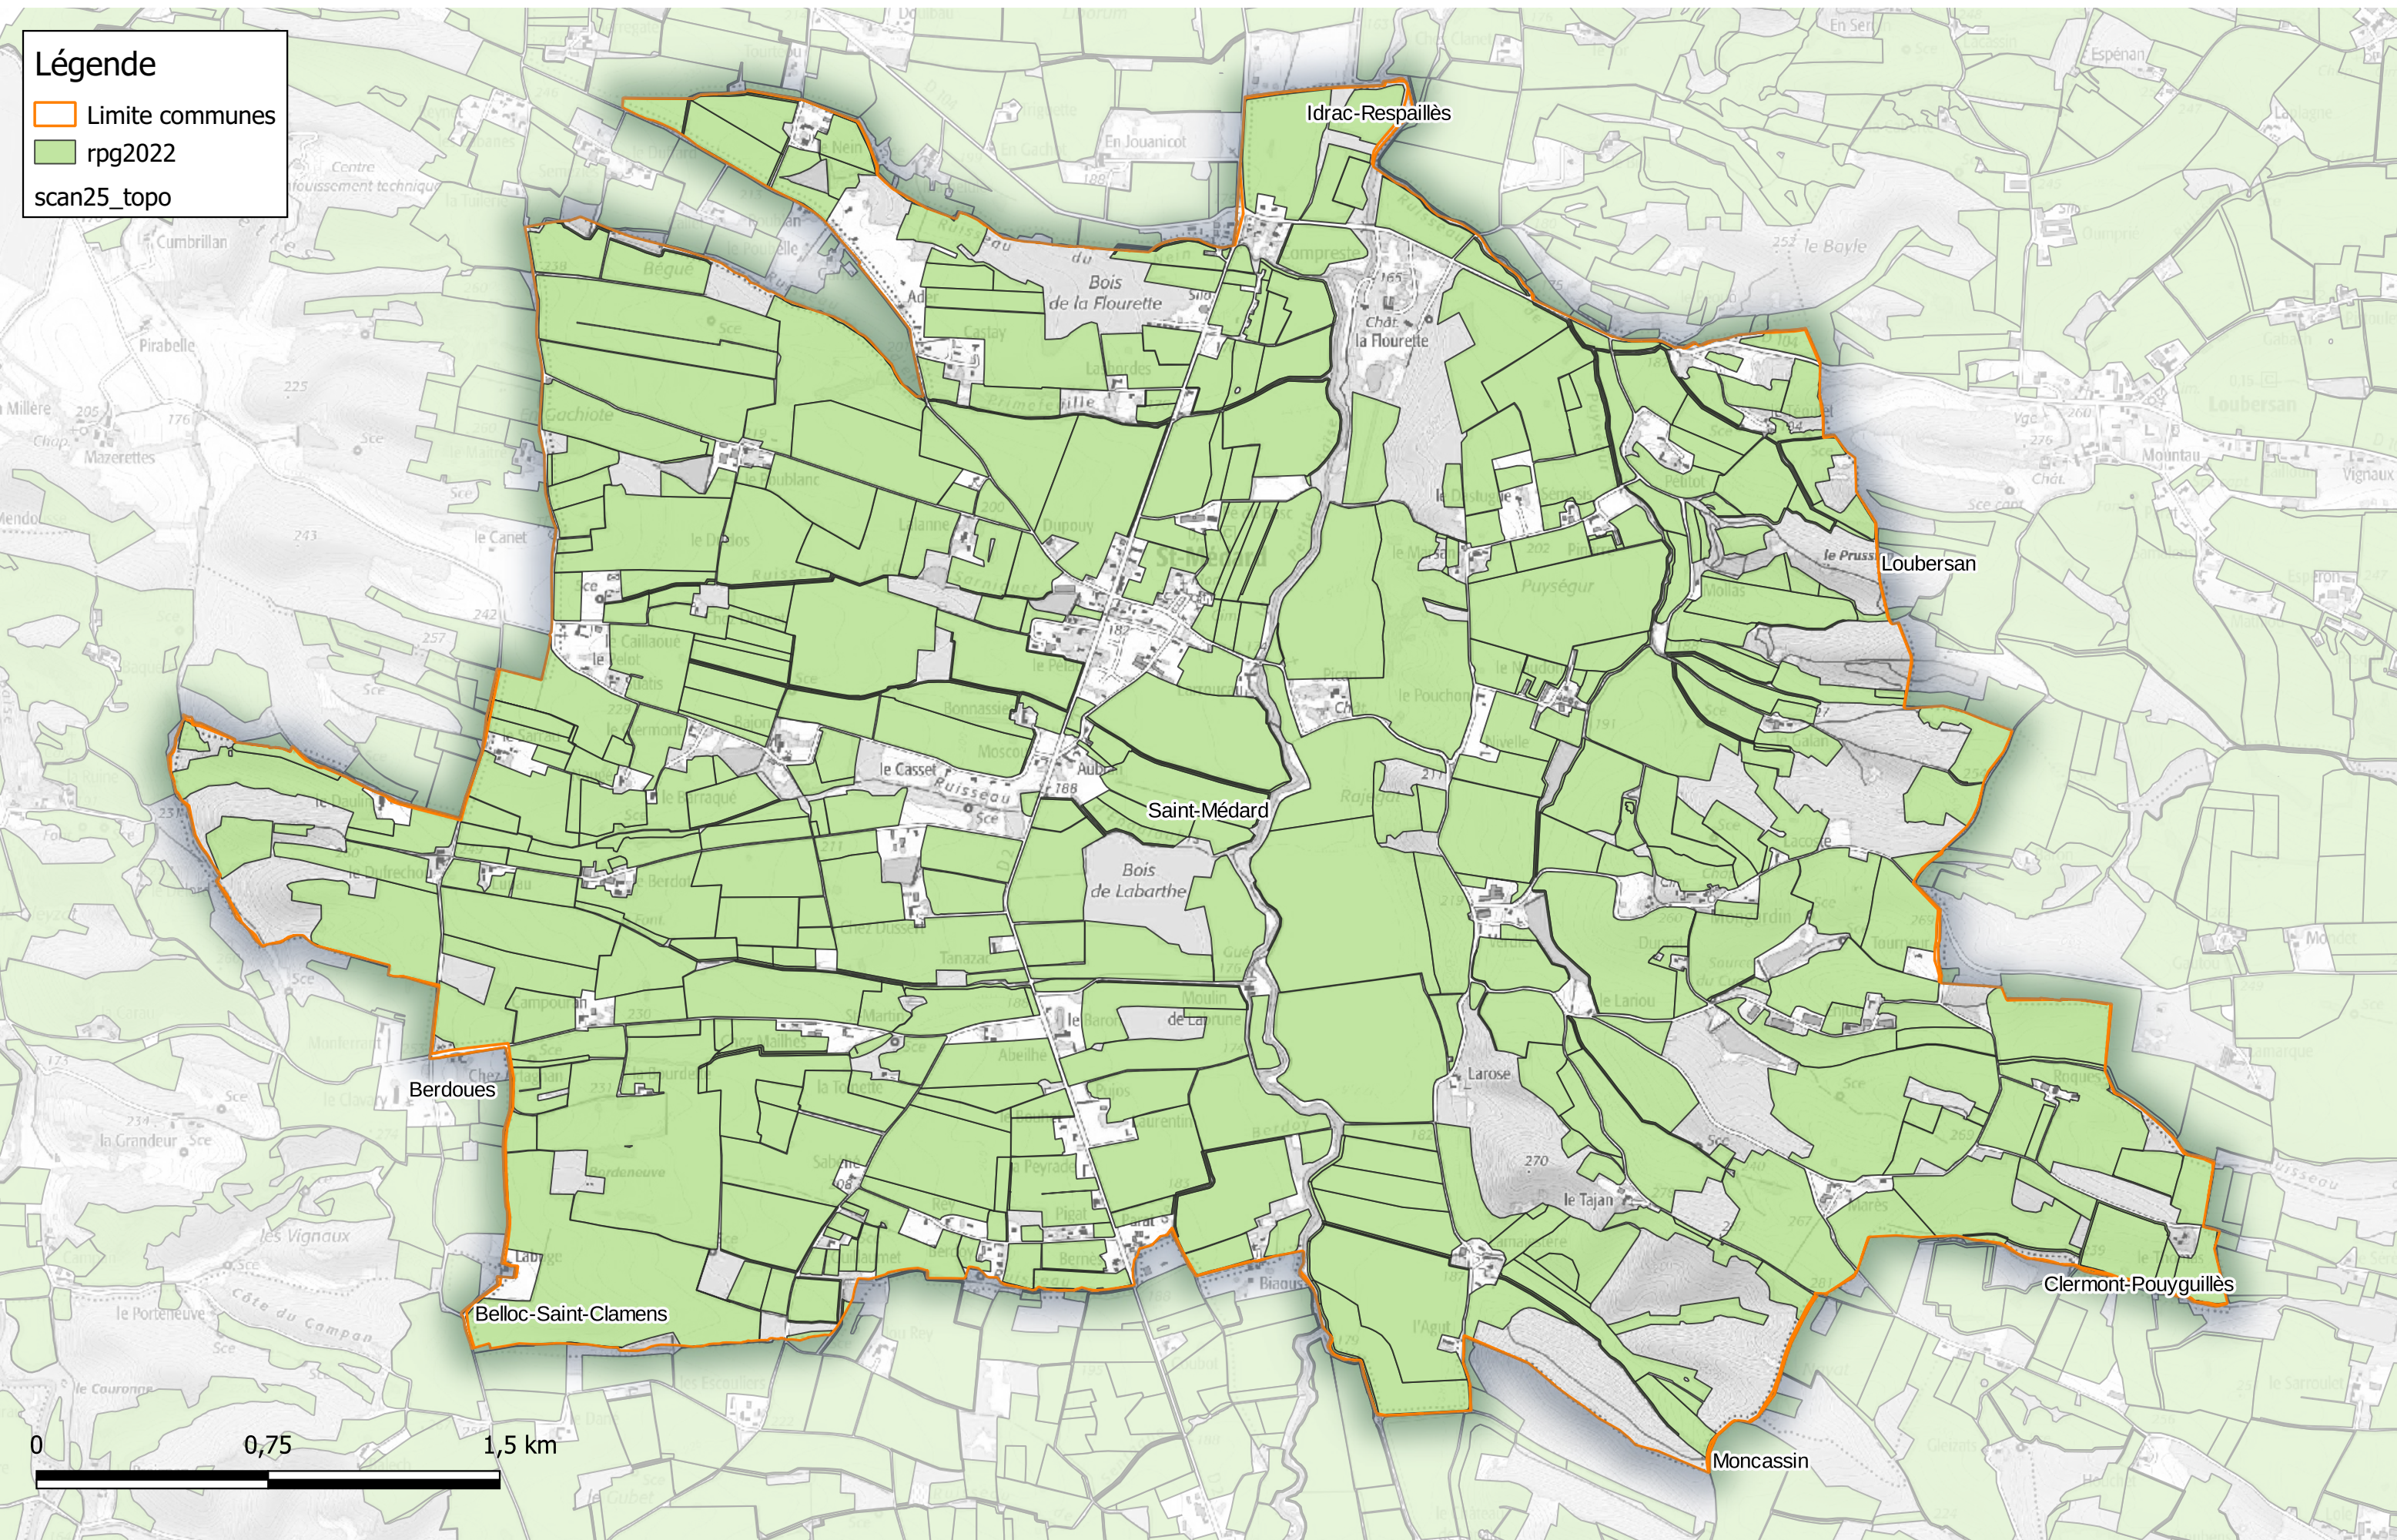

Déclarations PAC 2022

Communauté de Communes Astarac Arros en Gascogne

Commune de Saint-Médard

1. **Légende**
2. Limite communes
   - rpg2022
   - scan25_topo