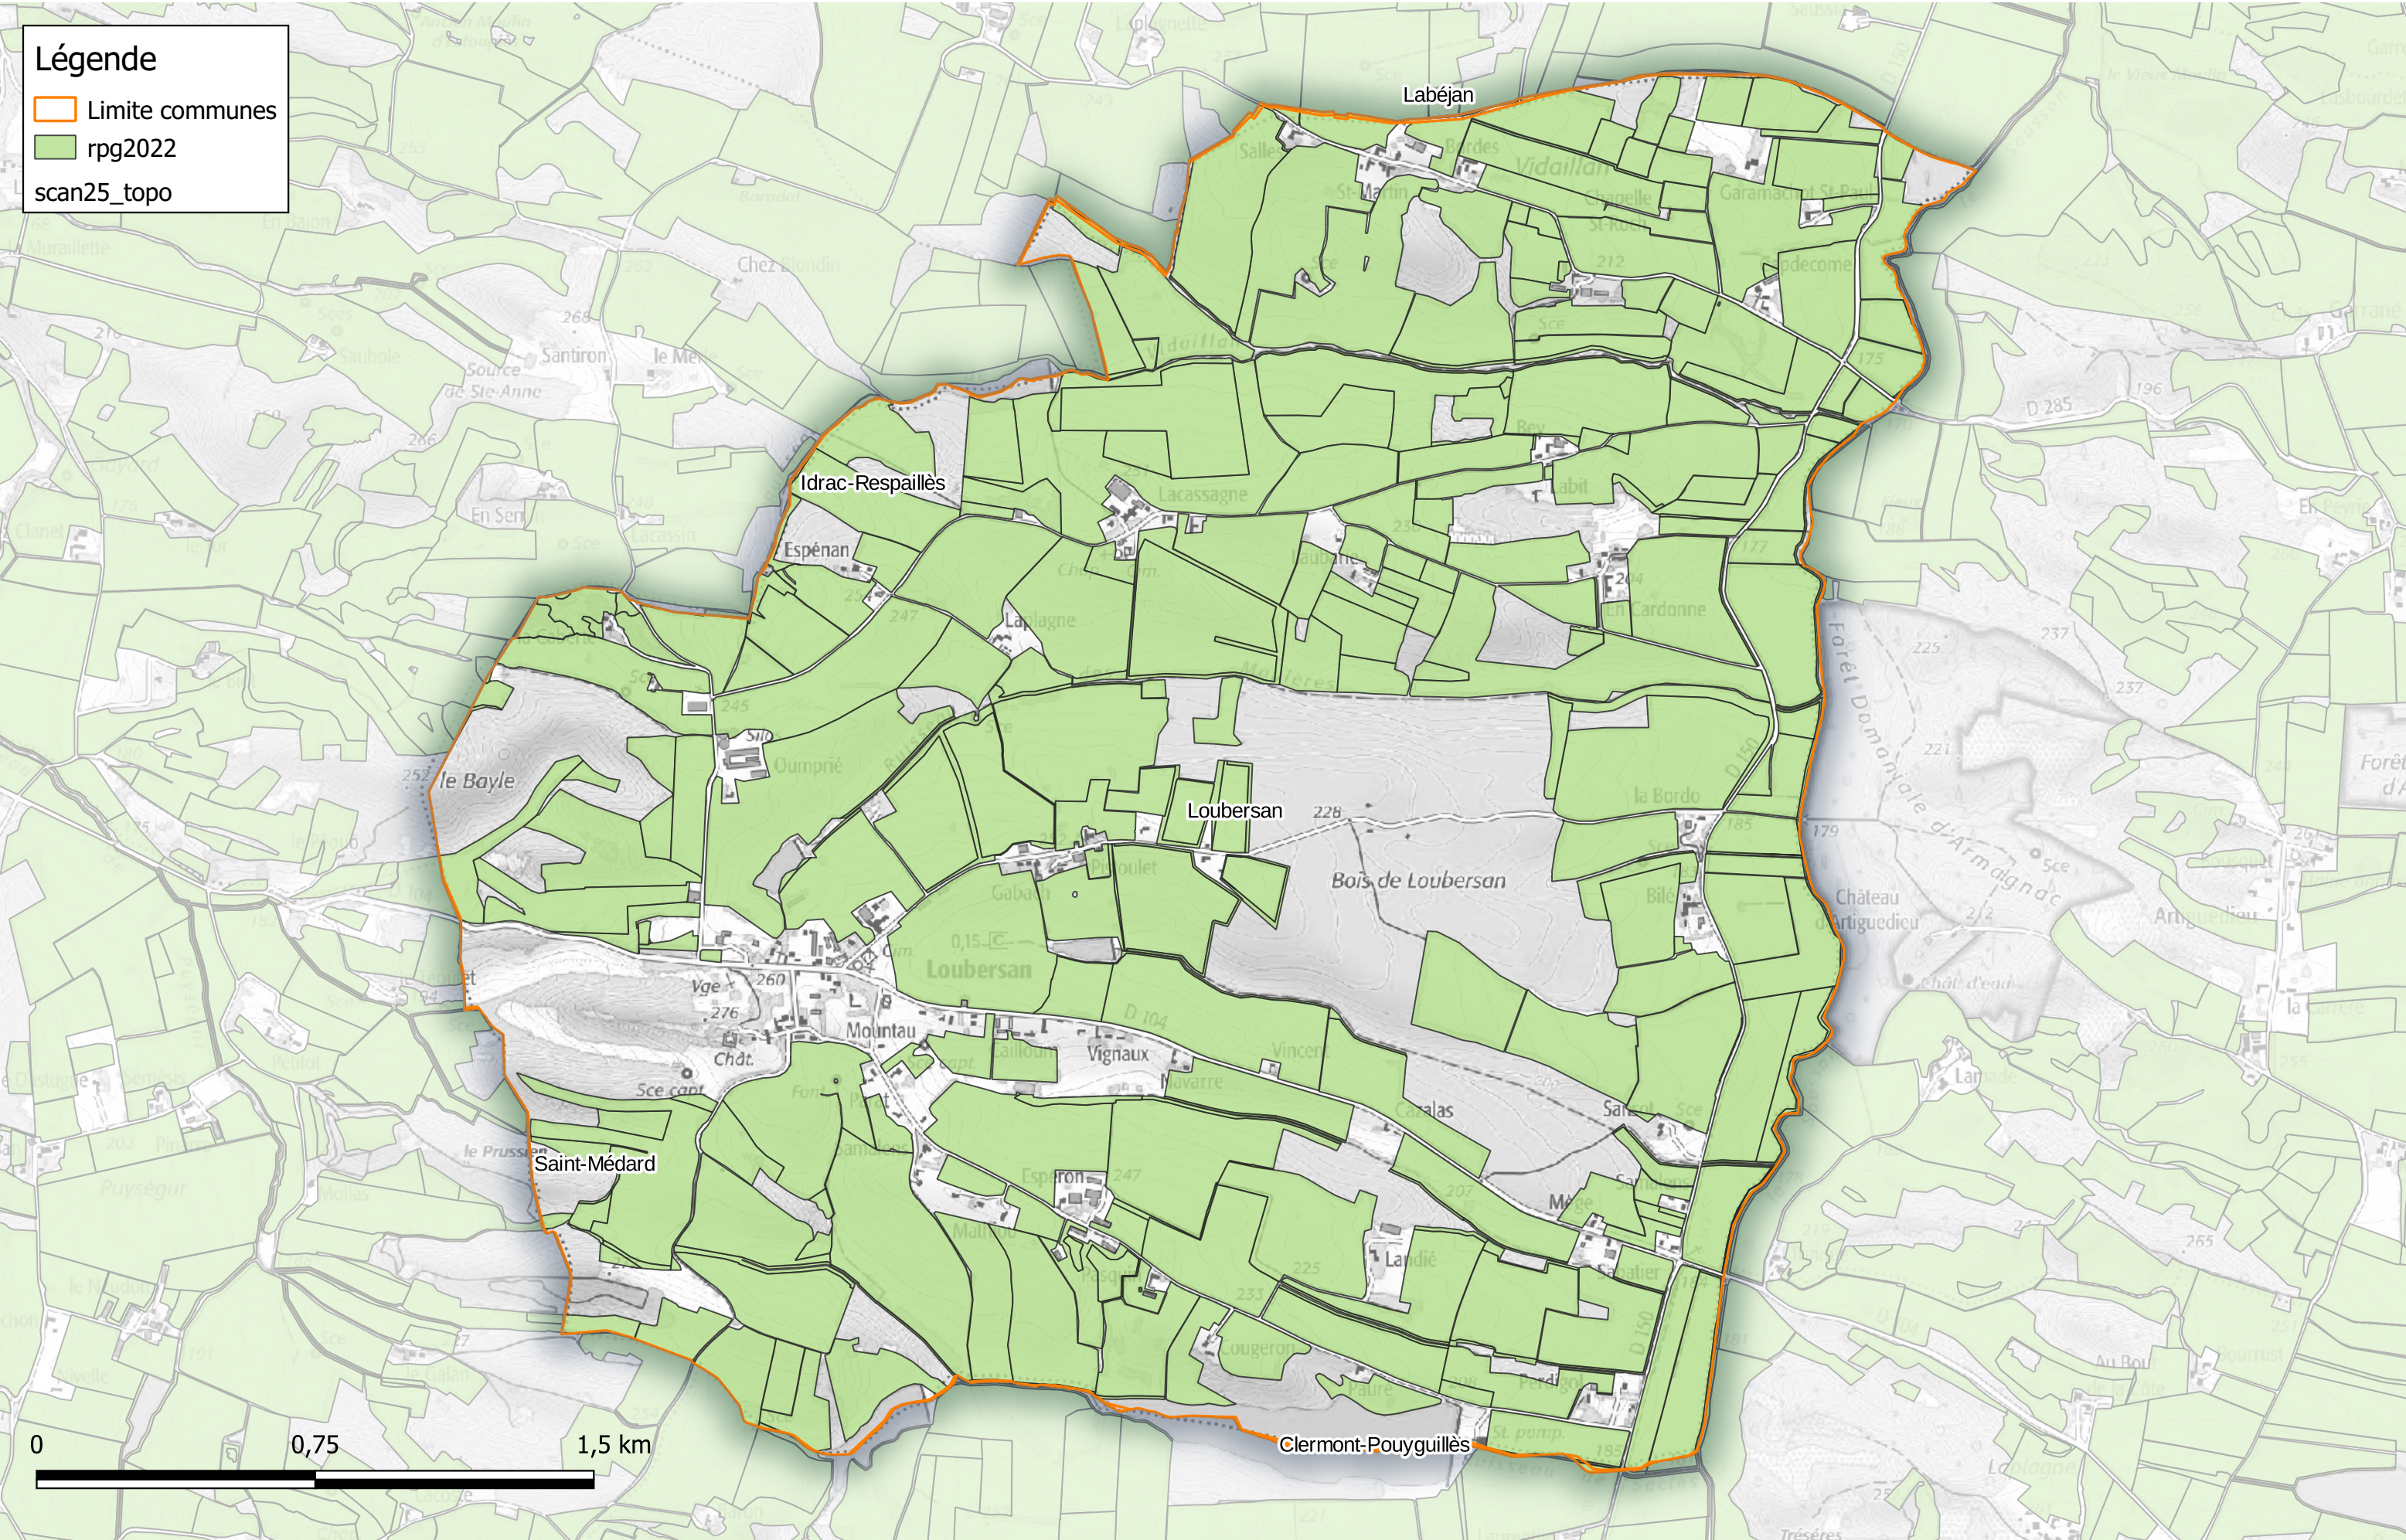

Commune de Loubersan

Légende

- Limite communes
- rpg2022
- scan25_topo

Déclarations PAC 2022

Communauté de Communes Astarac Arros en Gascogne

Commune de Malabat

- Légende**
- Limite communes
 - rpg2022
 - scan25_topo