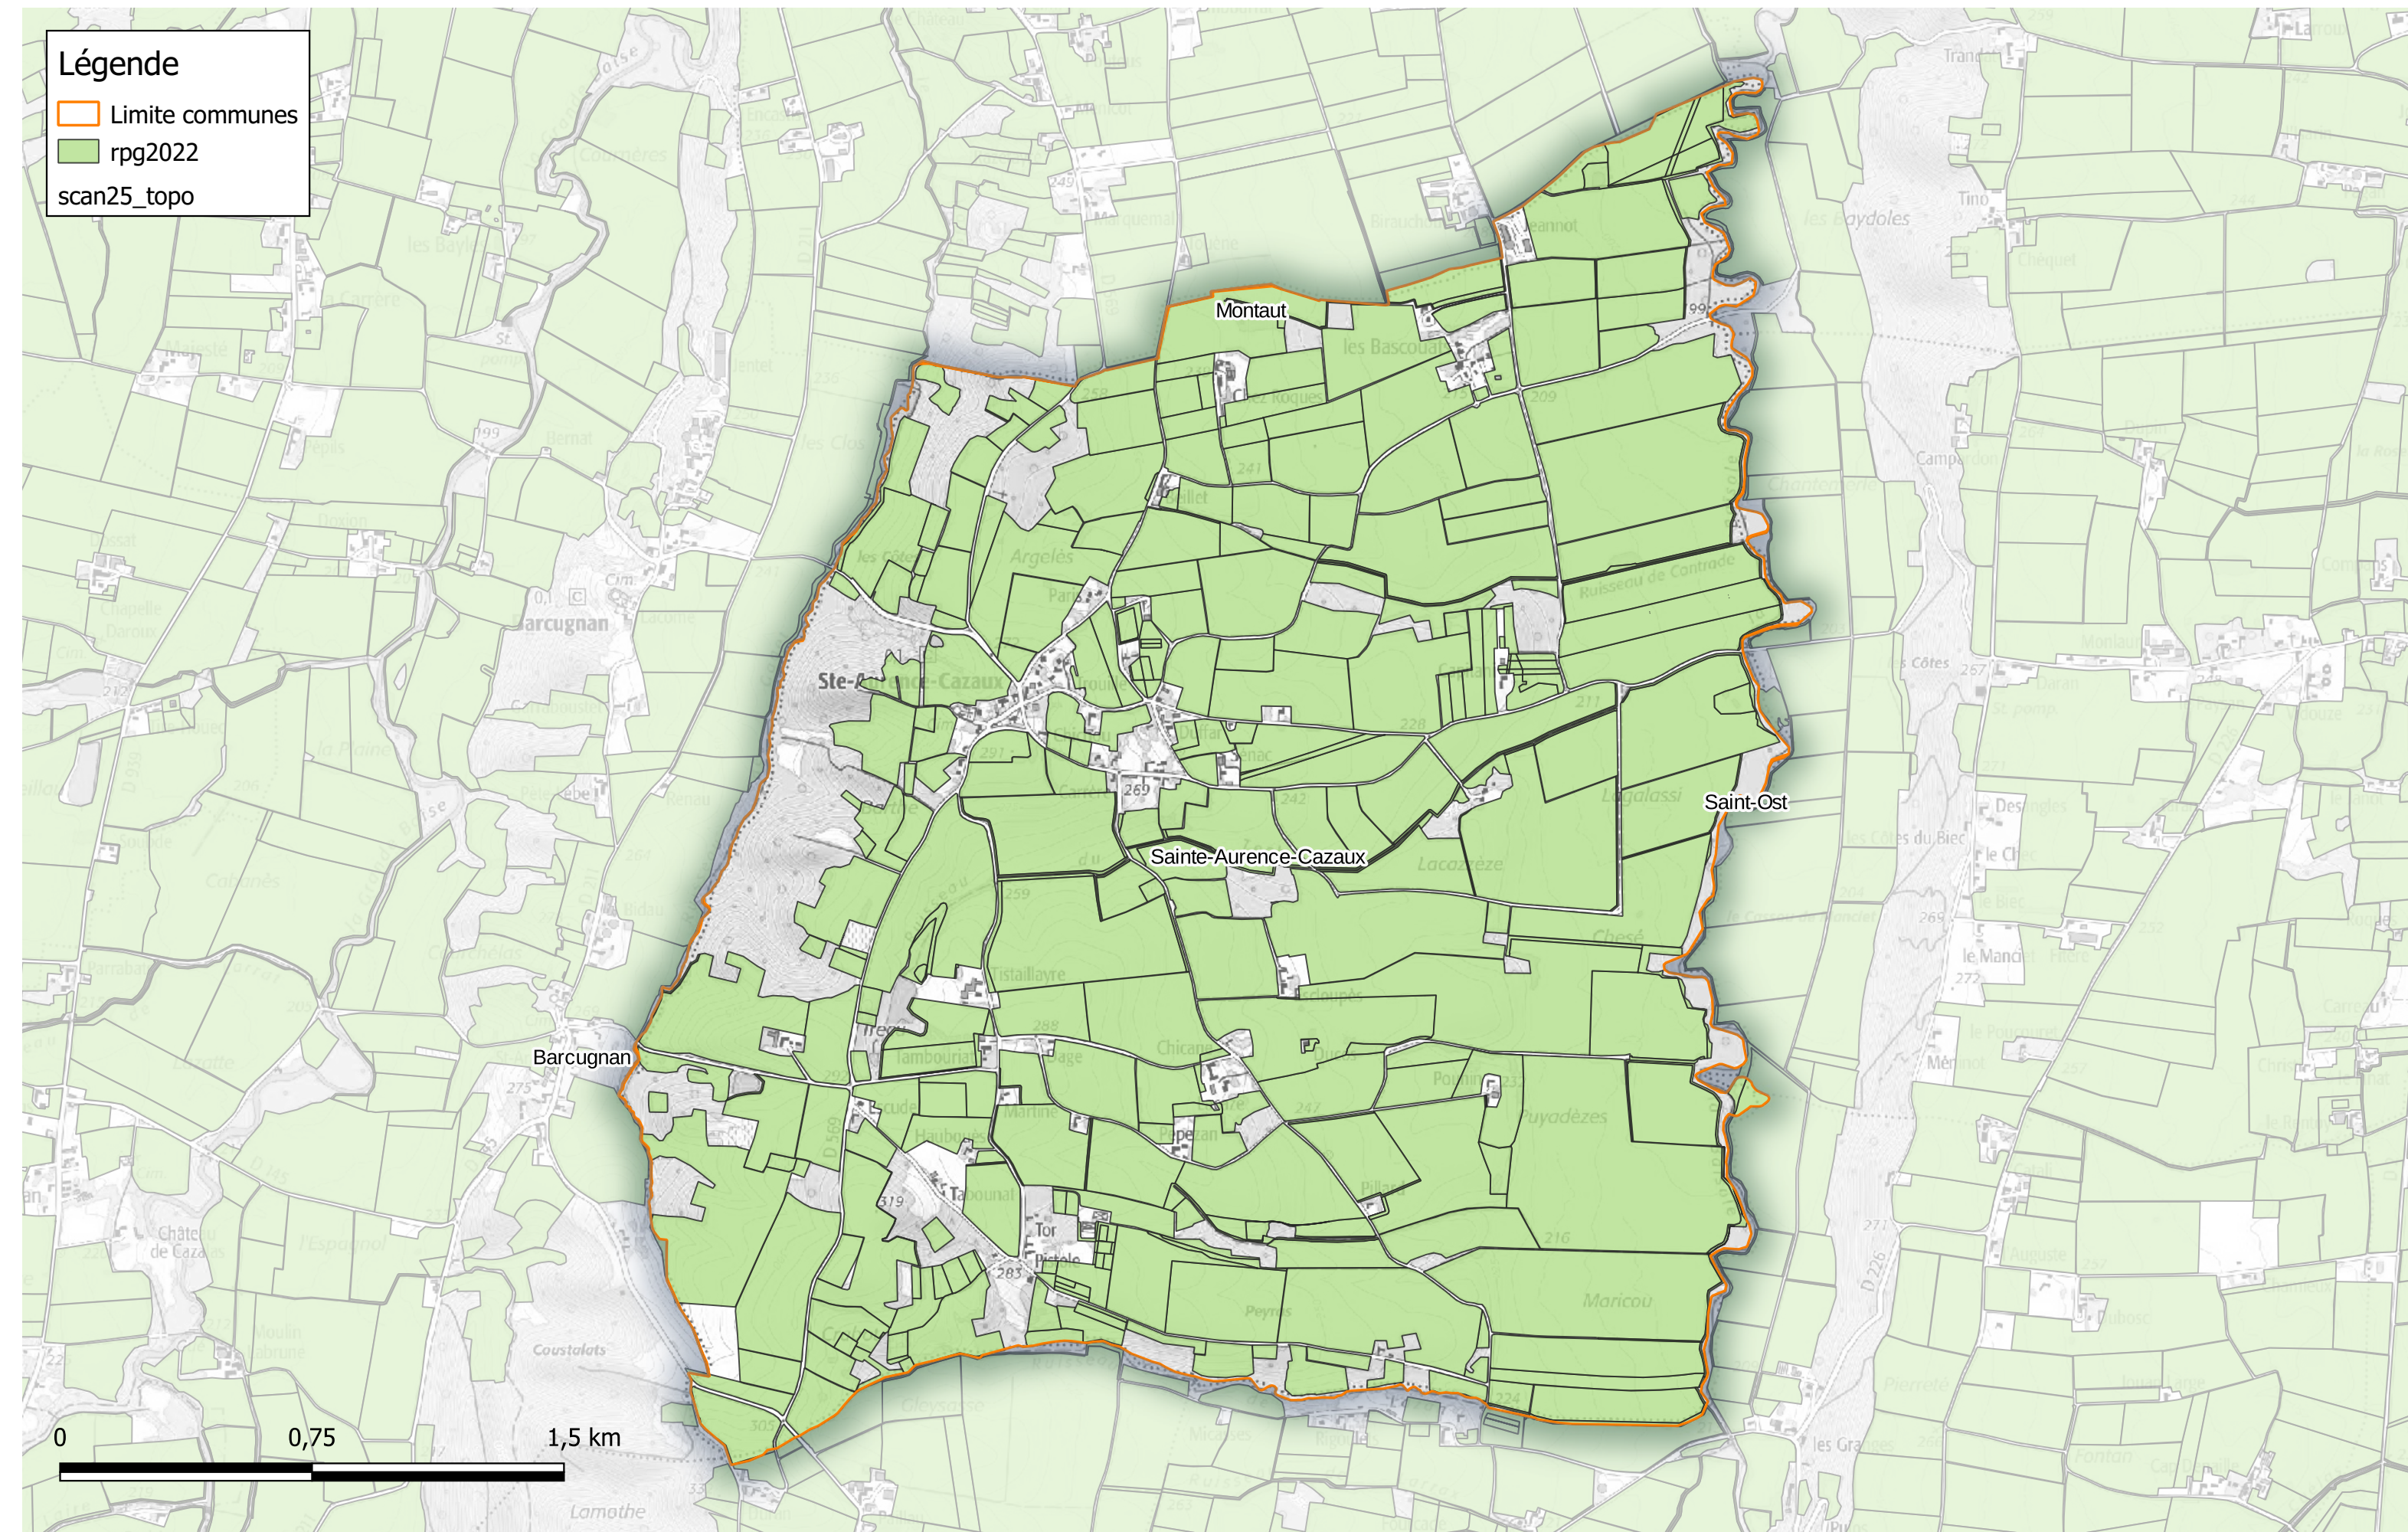

Déclarations PAC 2022

Communauté de Communes Astarac Arros en Gascogne

Commune de Sainte-Aurence-Cazaux

Légende

- ▭ Limite communes
- ▭ rpg2022
- ▭ scan25_topo