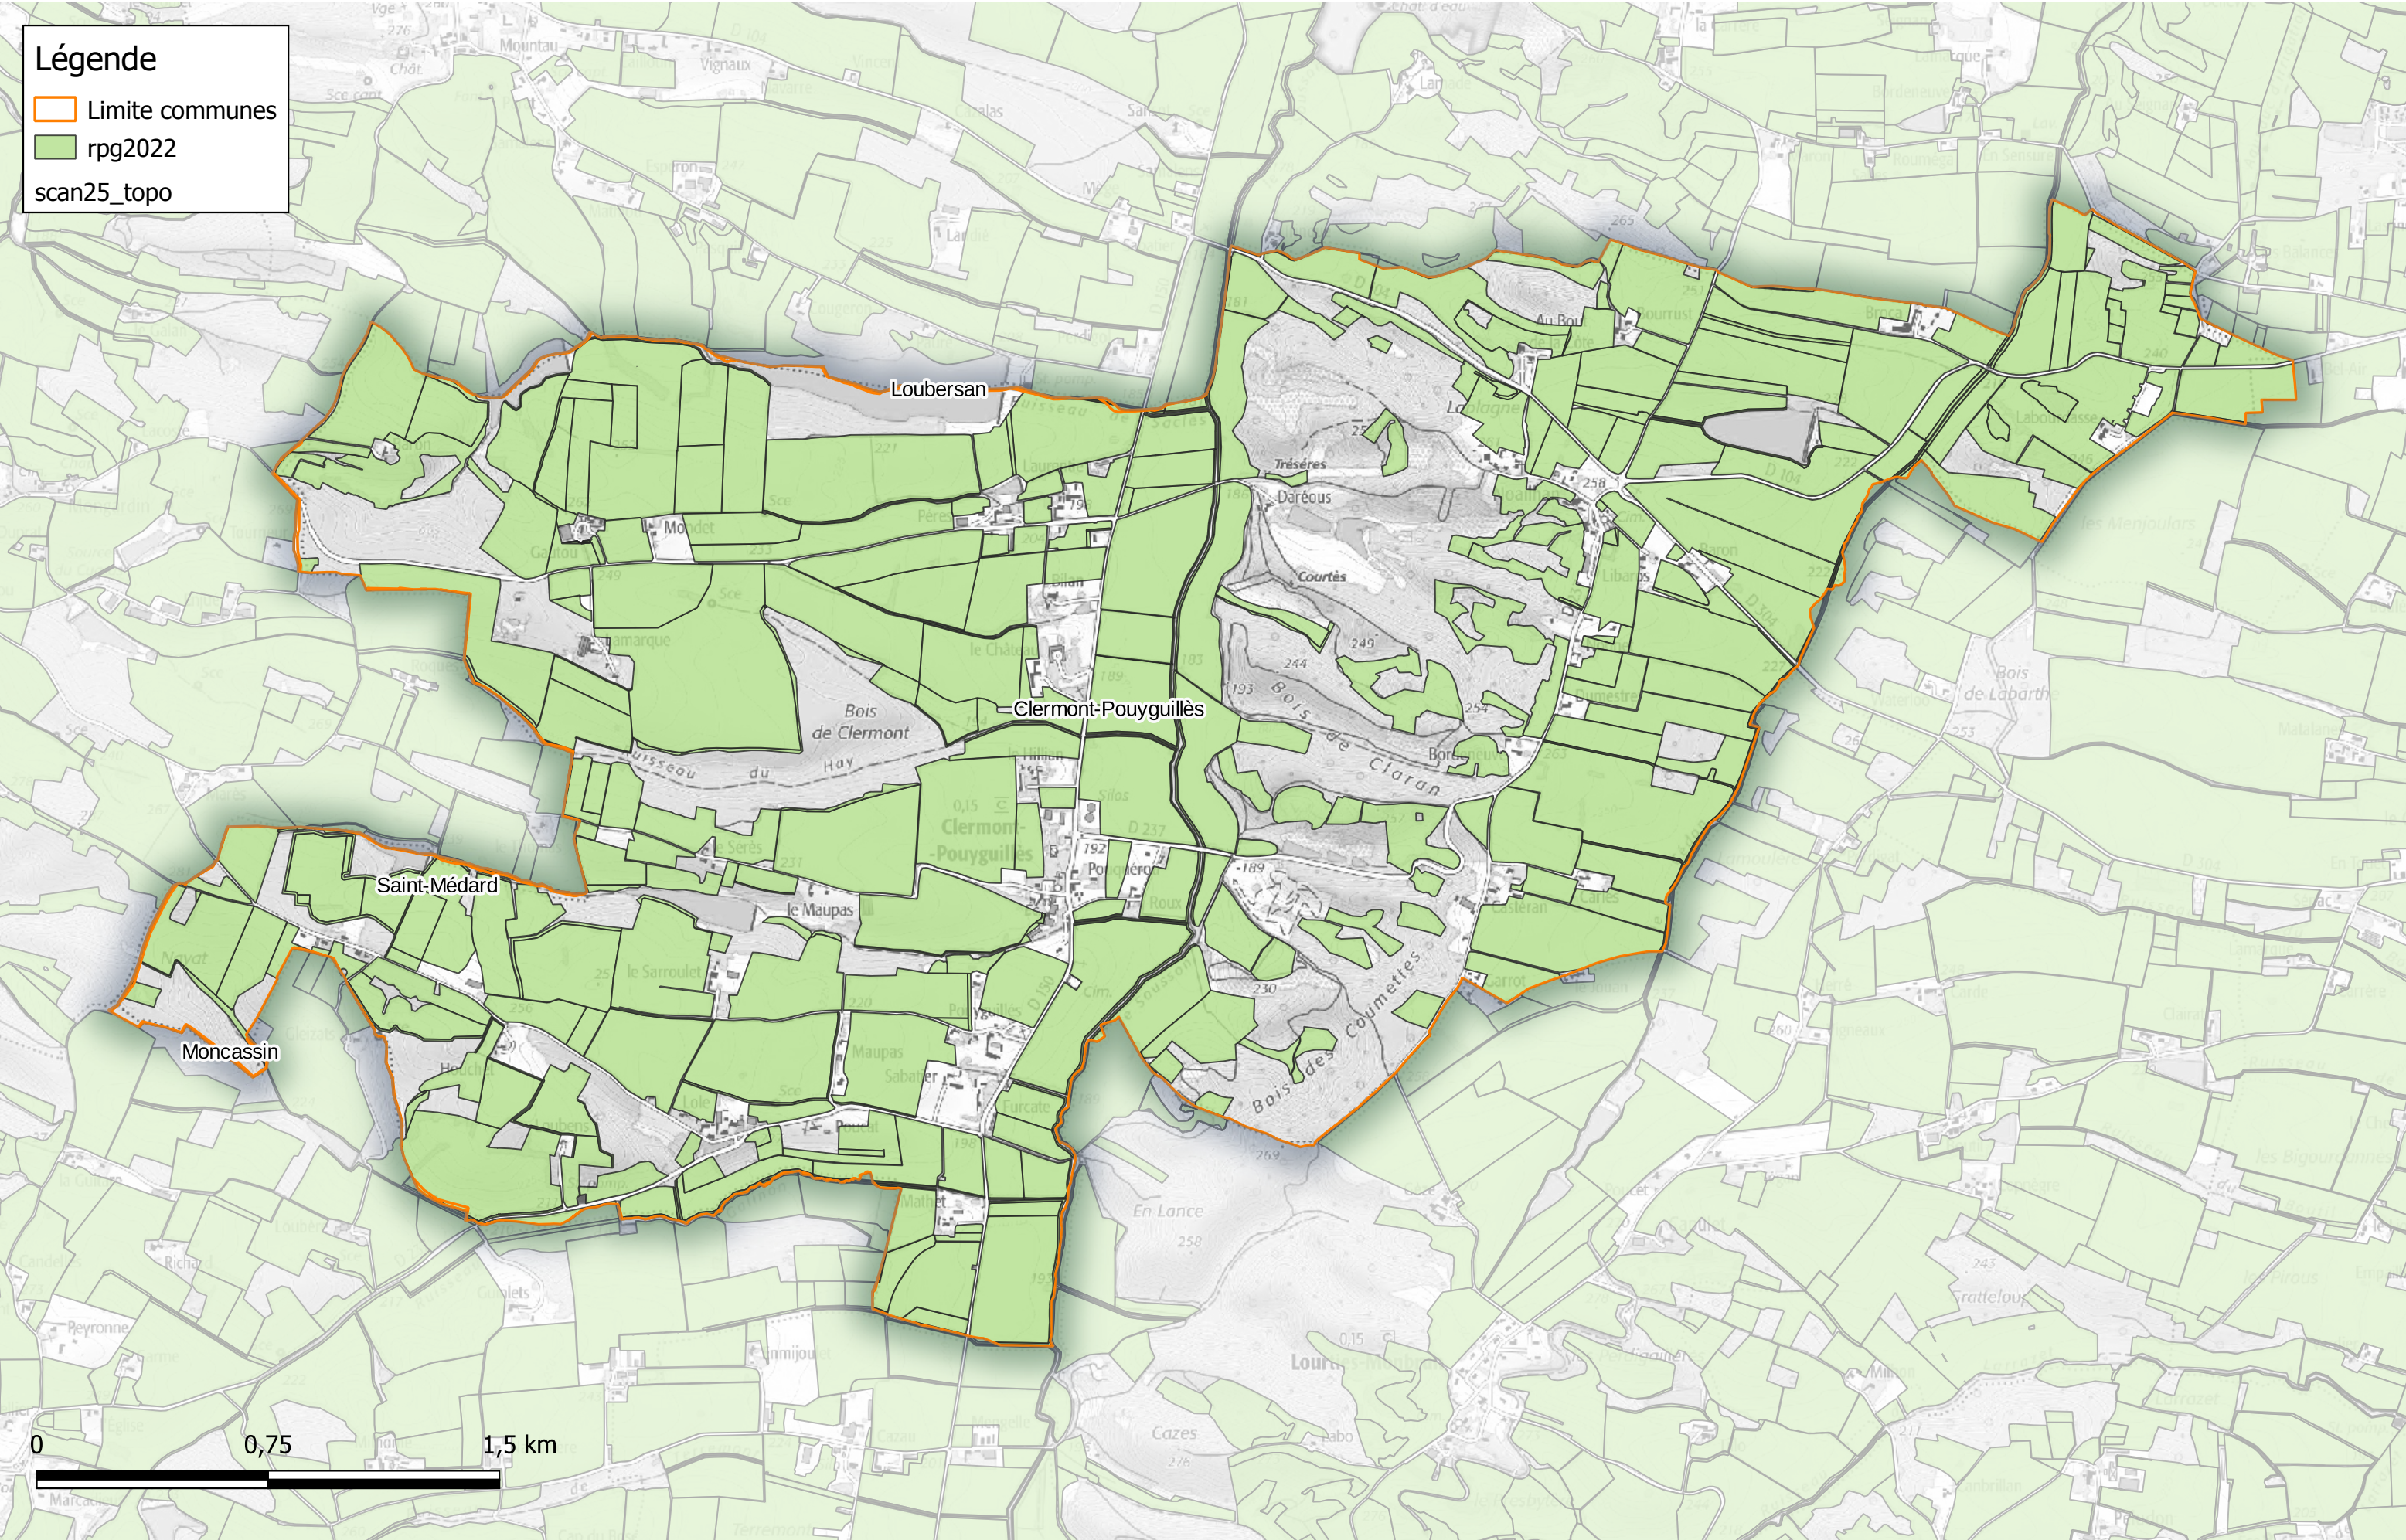

Déclarations PAC 2022

Communauté de Communes Astarac Arros en Gascogne

Commune de Duffort

- Légende**
- Limite communes
 - rpg2022
 - scan25_topo

Déclarations PAC 2022

Communauté de Communes Astarac Arros en Gascogne