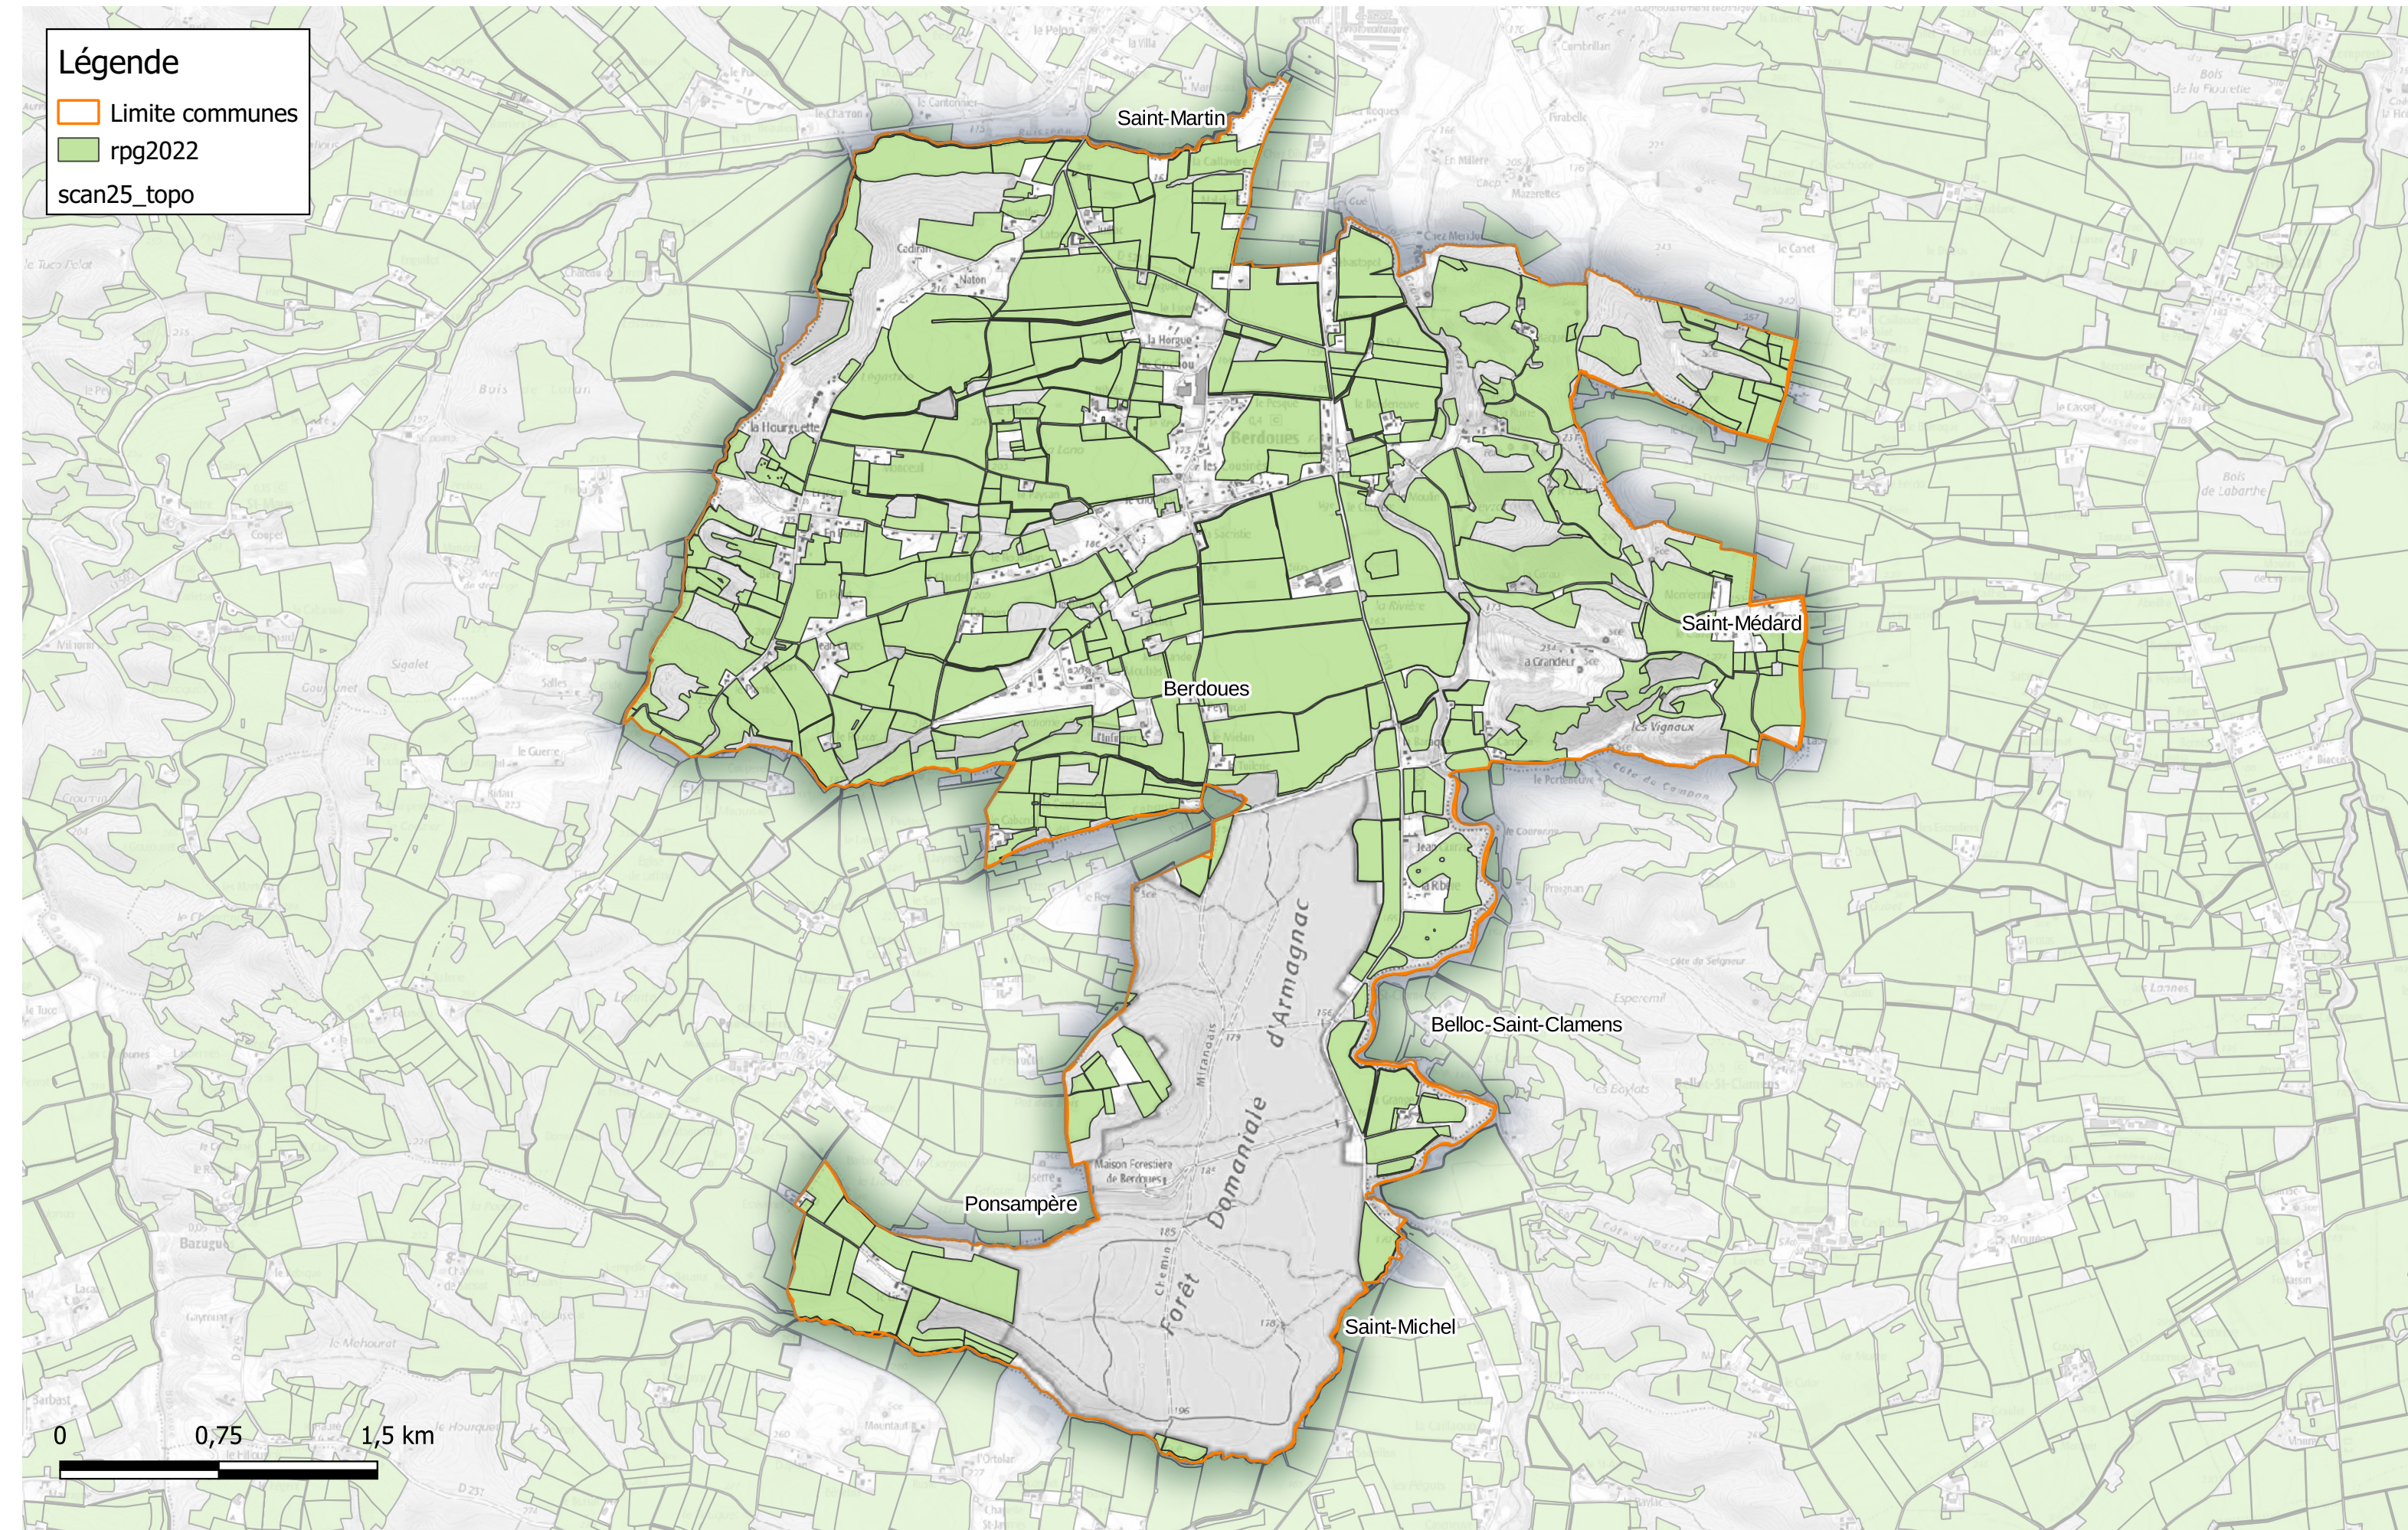

Commune de Belloc-Saint-Clamens

Légende

- Limite communes
- rpg2022
- scan25_topo

Déclarations PAC 2022

Communauté de Communes Astarac Arros en Gascogne

Commune de Berdoues

- Légende**
- Limite communes
 - rpg2022
 - scan25_topo