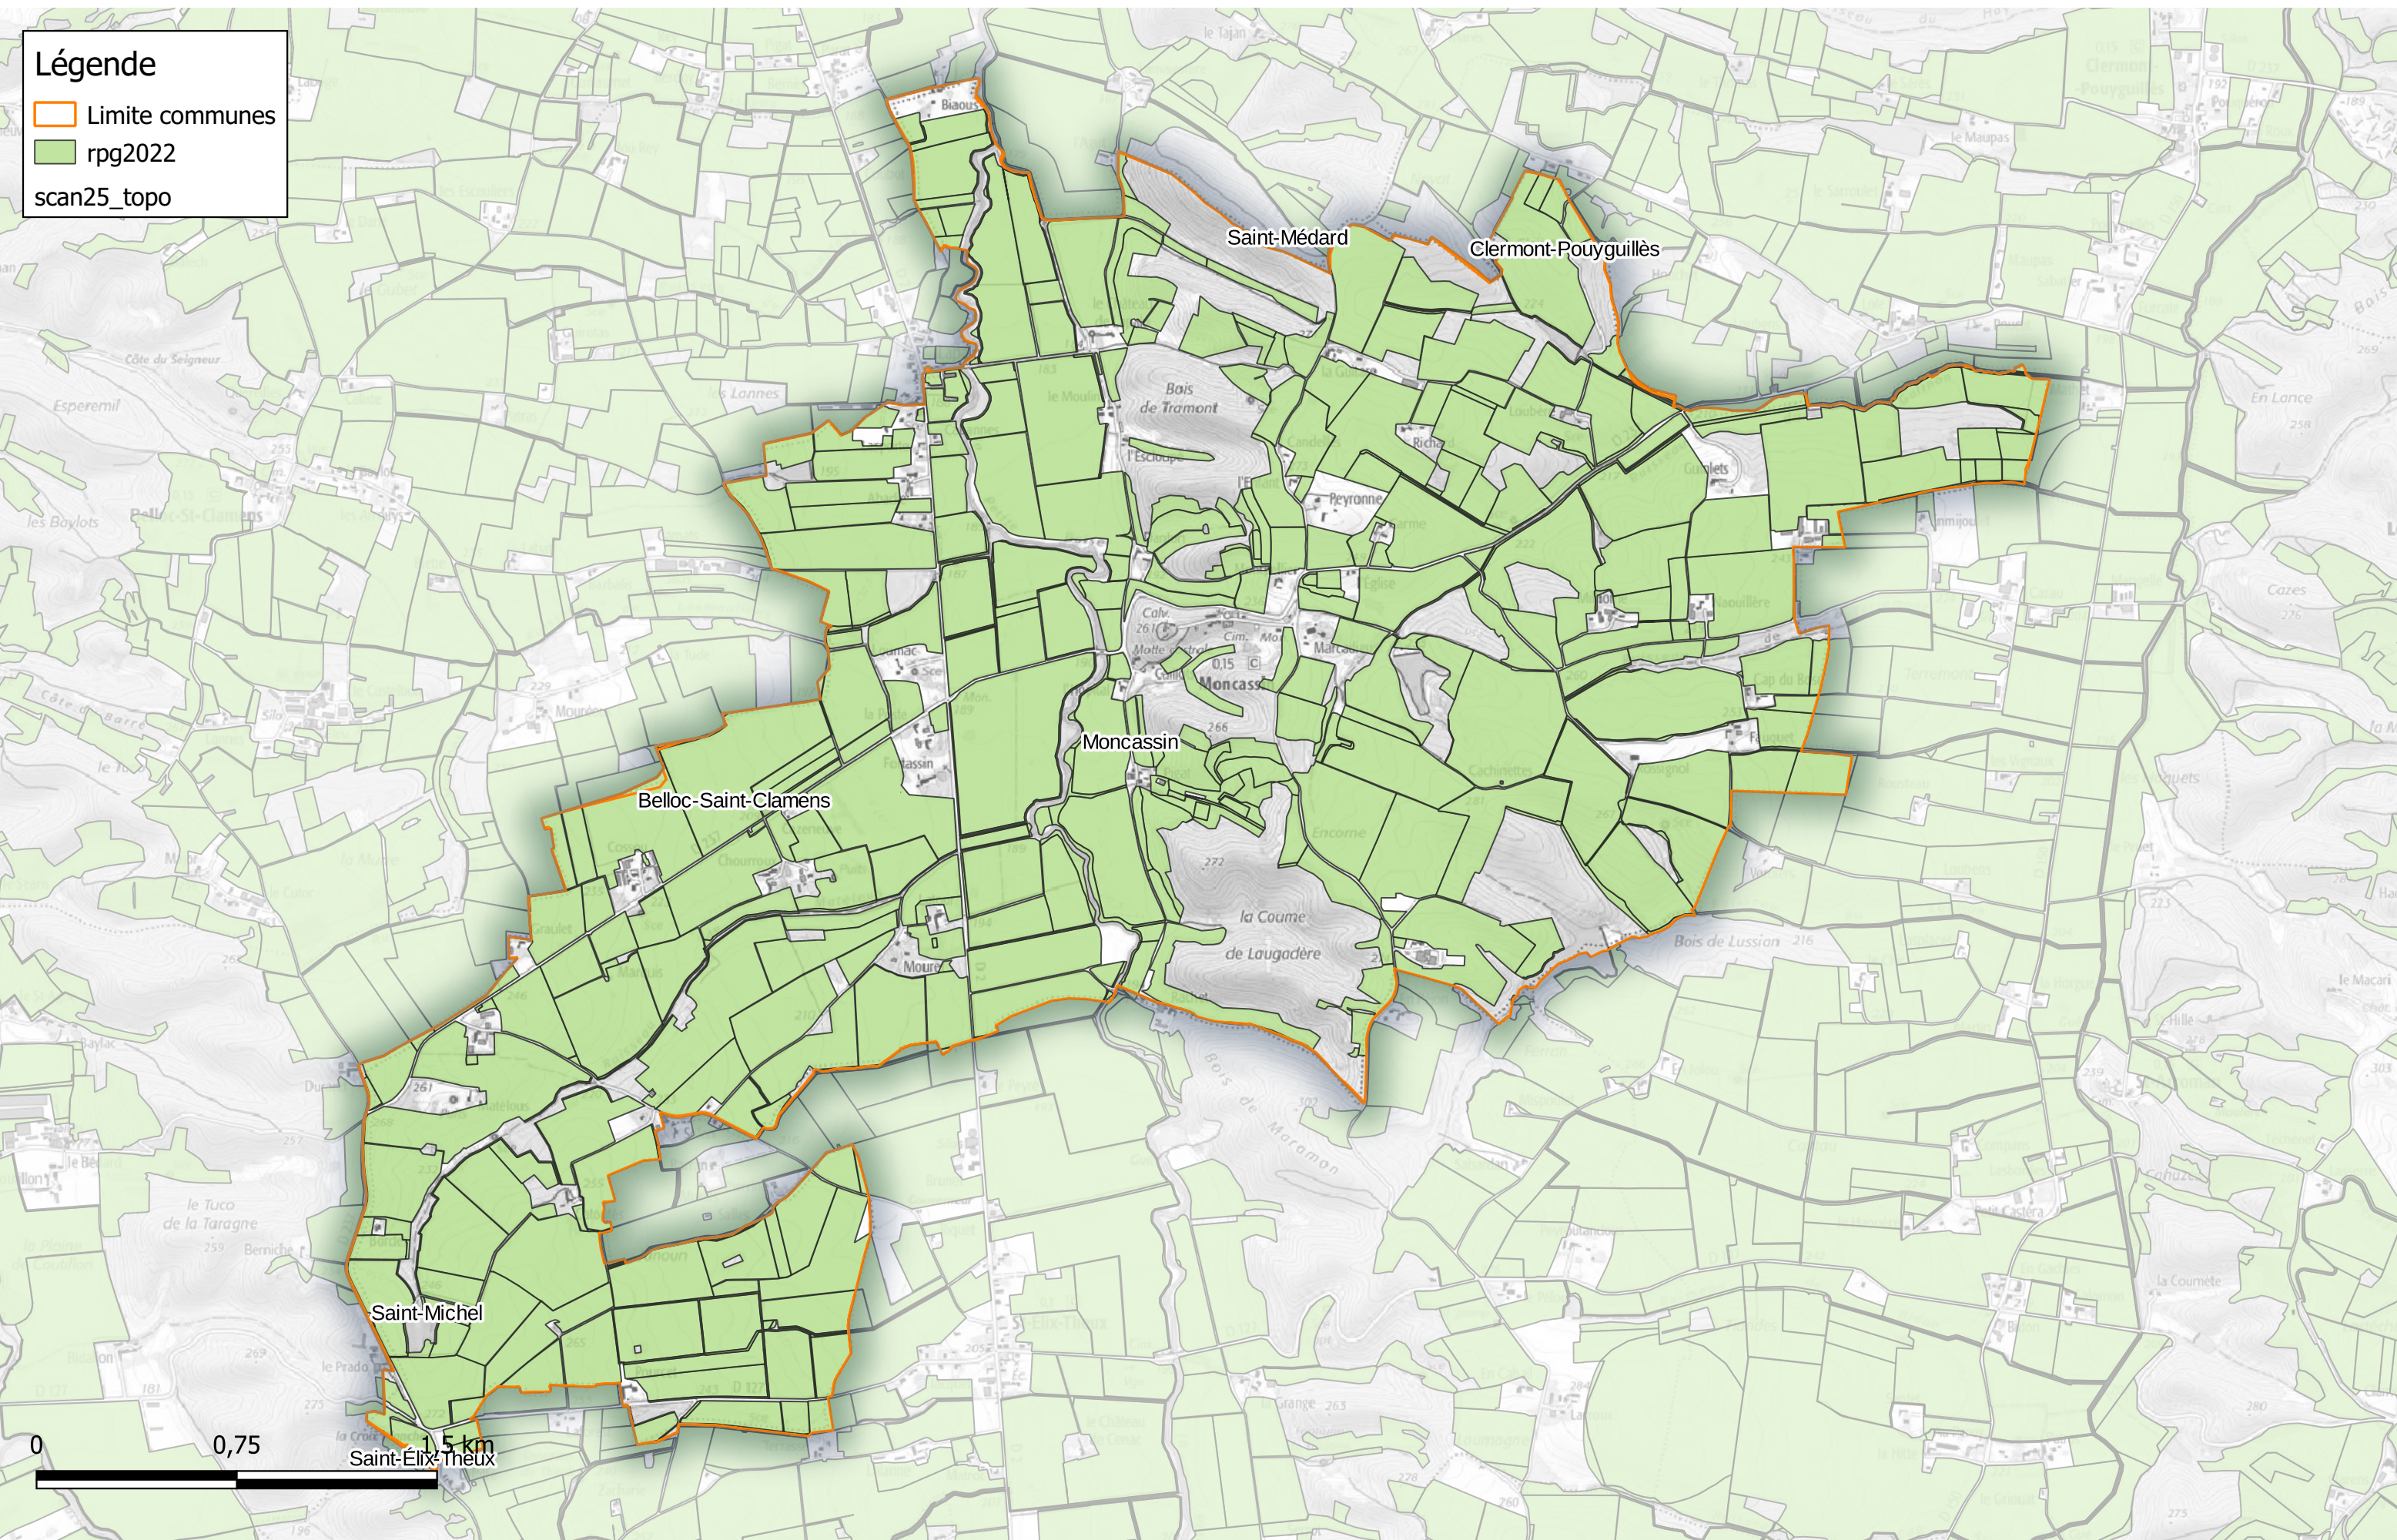

Commune de Miramont-d'Astarac

Légende

- Limite communes
- rpg2022
- scan25_topo

Déclarations PAC 2022

Communauté de Communes Astarac Arros en Gascogne

Commune de Moncassin

Légende

- Limite communes
- rpg2022
- scan25_topo