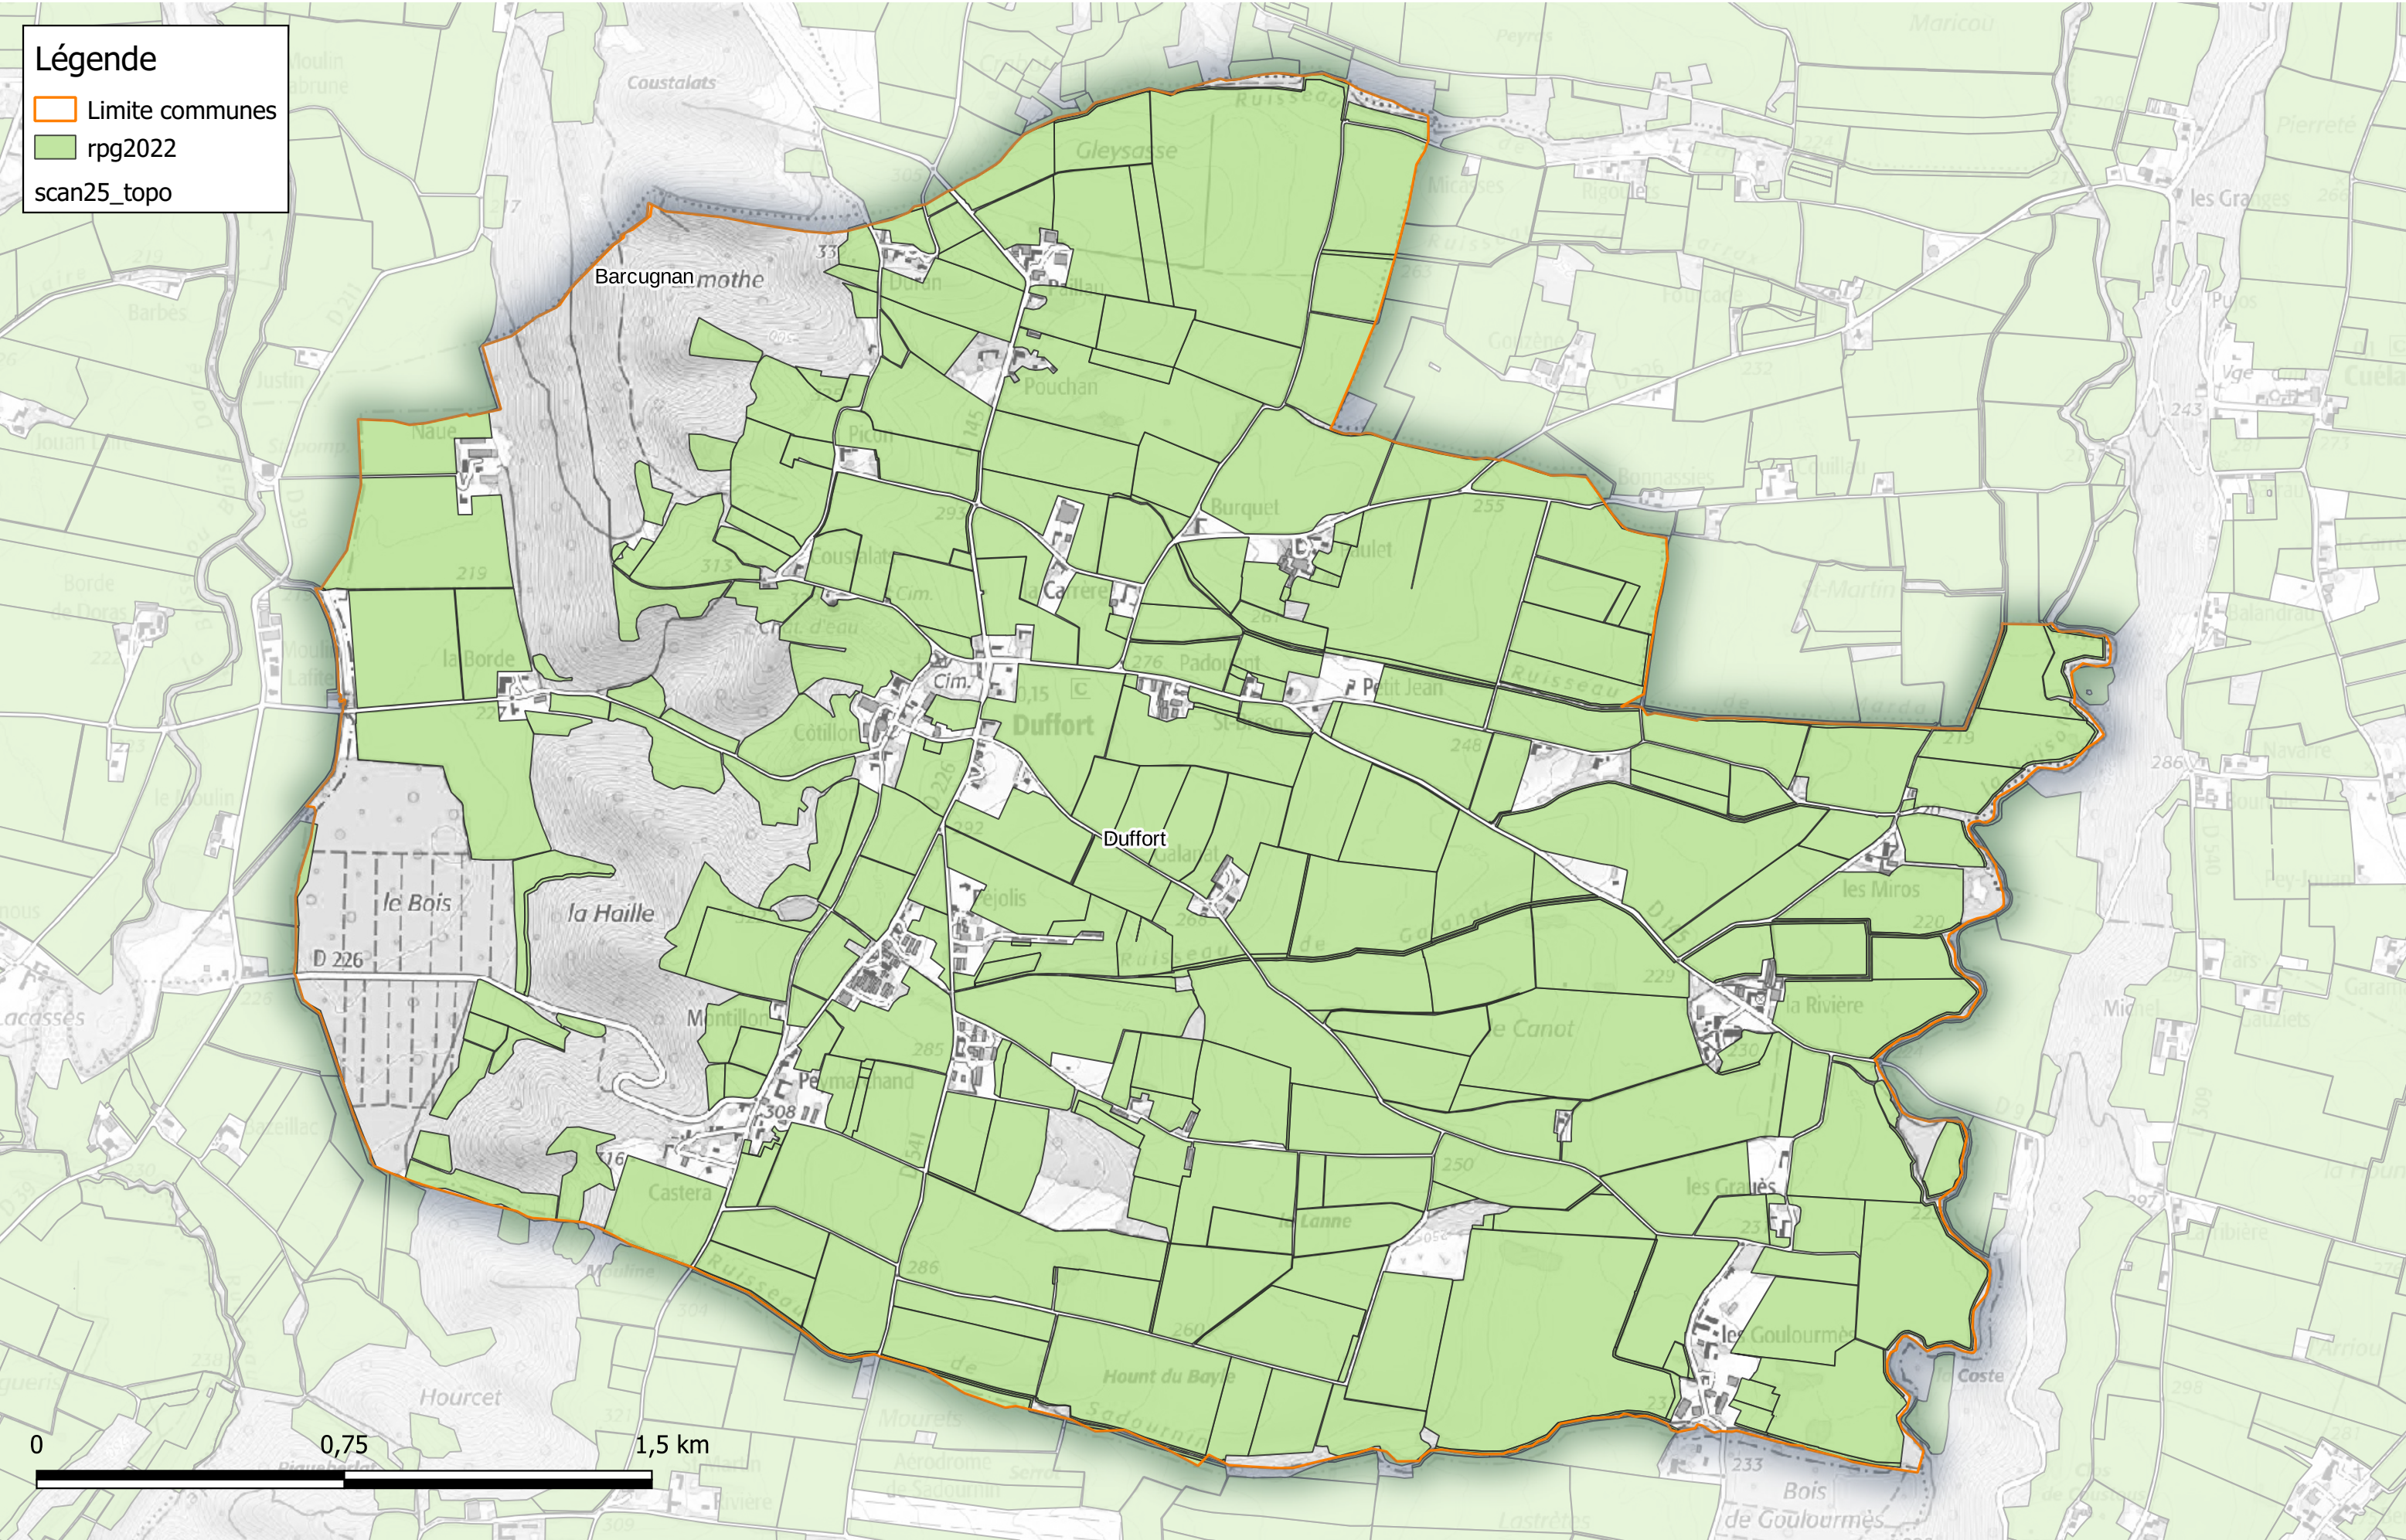

Déclarations PAC 2022

Communauté de Communes Astarac Arros en Gascogne

Commune de Duffort

1. **Légende**
2. Limite communes
   - rpg2022
   - scan25_topo