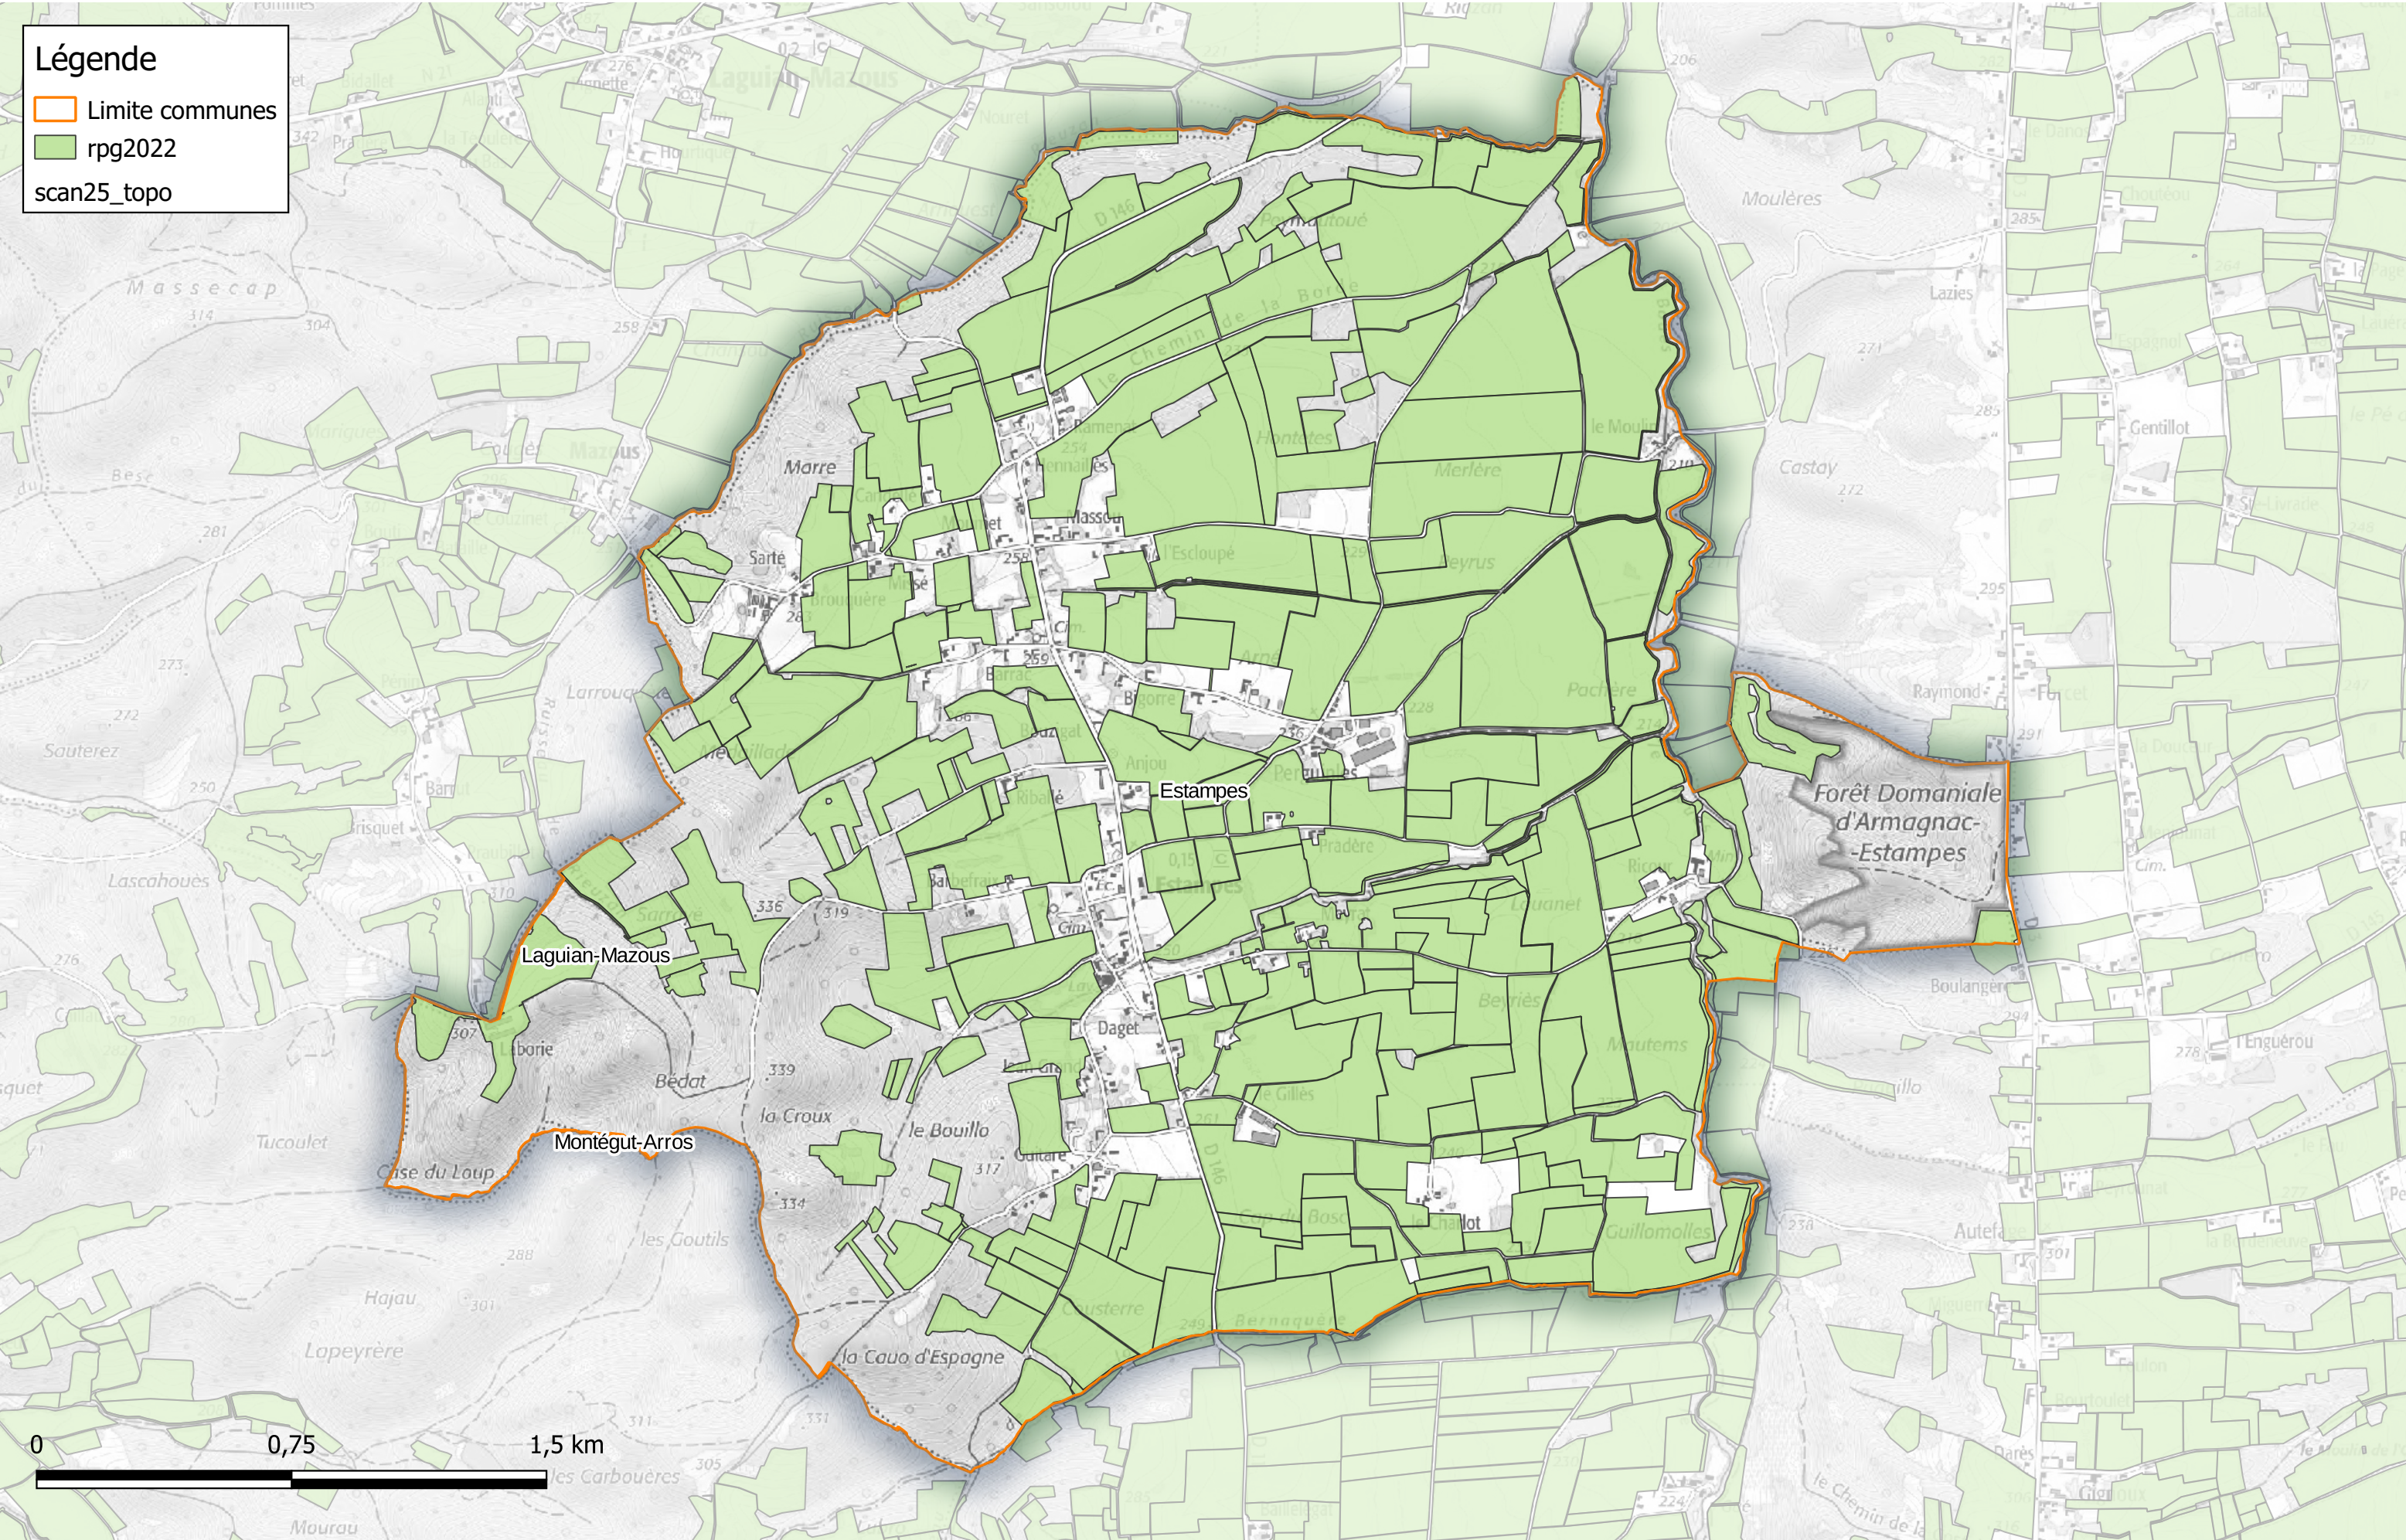

Déclarations PAC 2022

Communauté de Communes Astarac Arros en Gascogne

Commune de Estampes

Légende

- Limite communes
- rpg2022
- scan25_topo