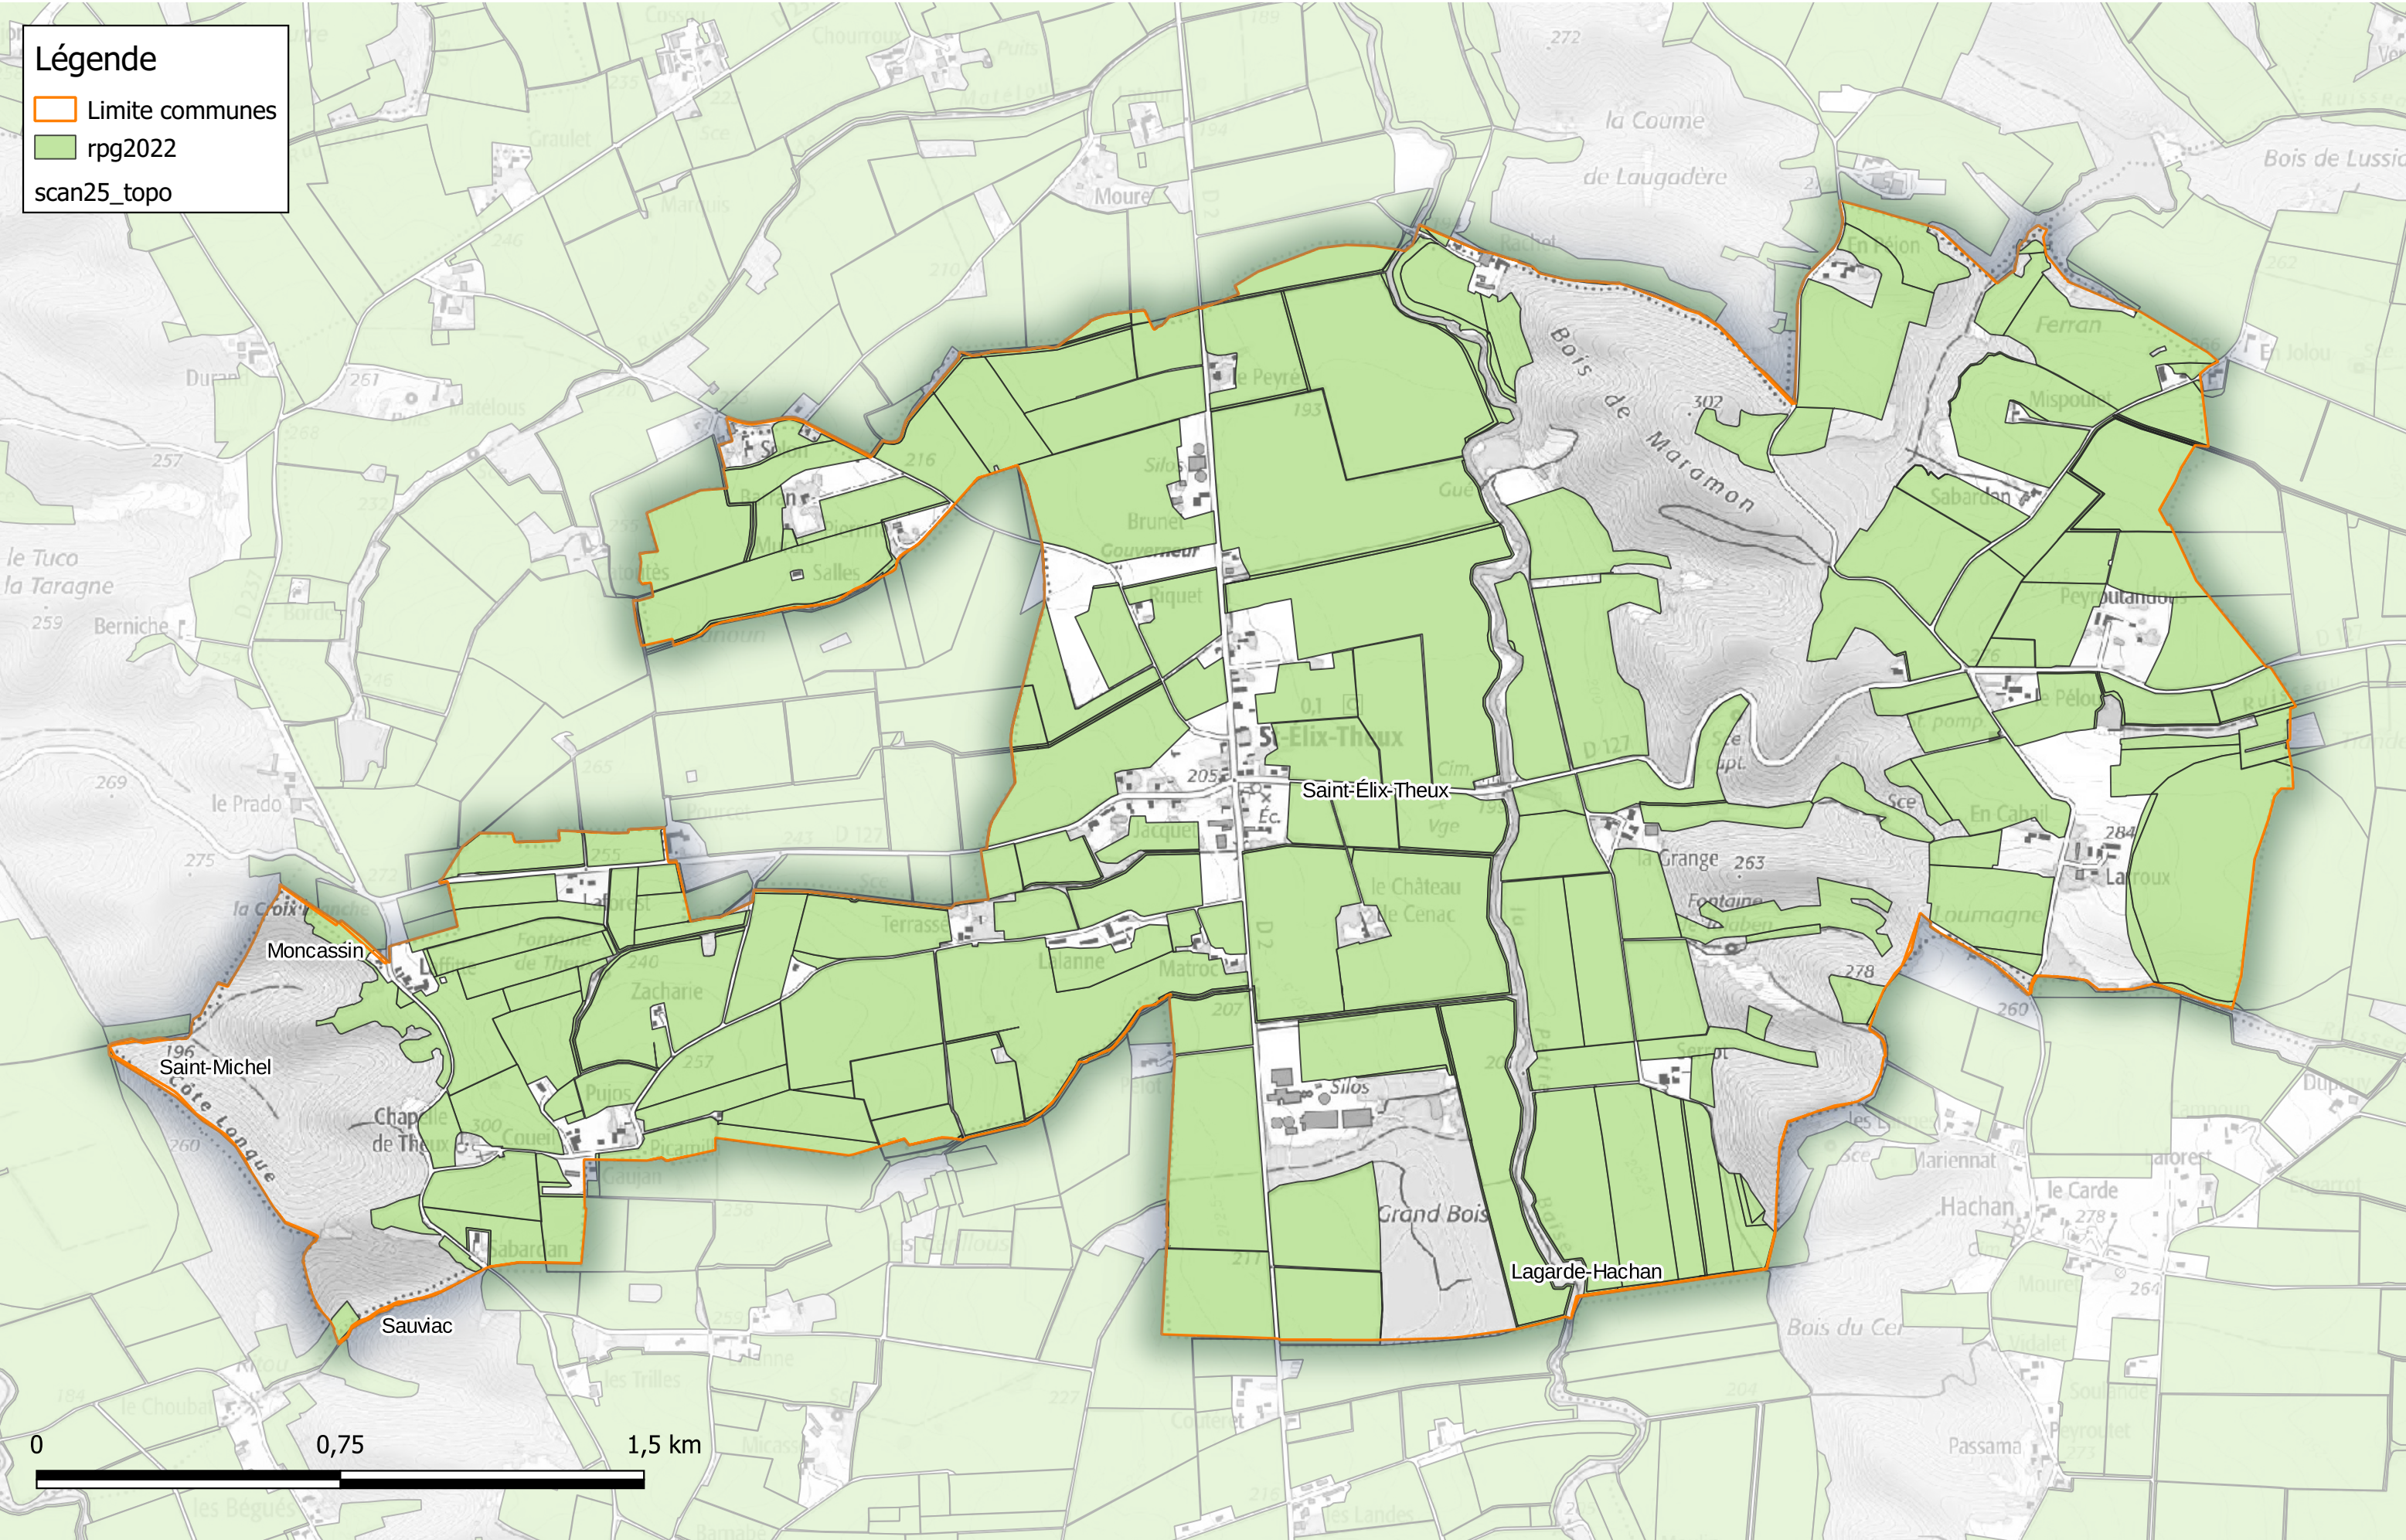

Commune de Sadeillan

- Légende**
- Limite communes
 - rpg2022
 - scan25_topo

Déclarations PAC 2022

Communauté de Communes Astarac Arros en Gascogne

Commune de Saint-Élix-Theux

- Légende**
- Limite communes
 - rpg2022
 - scan25_topo