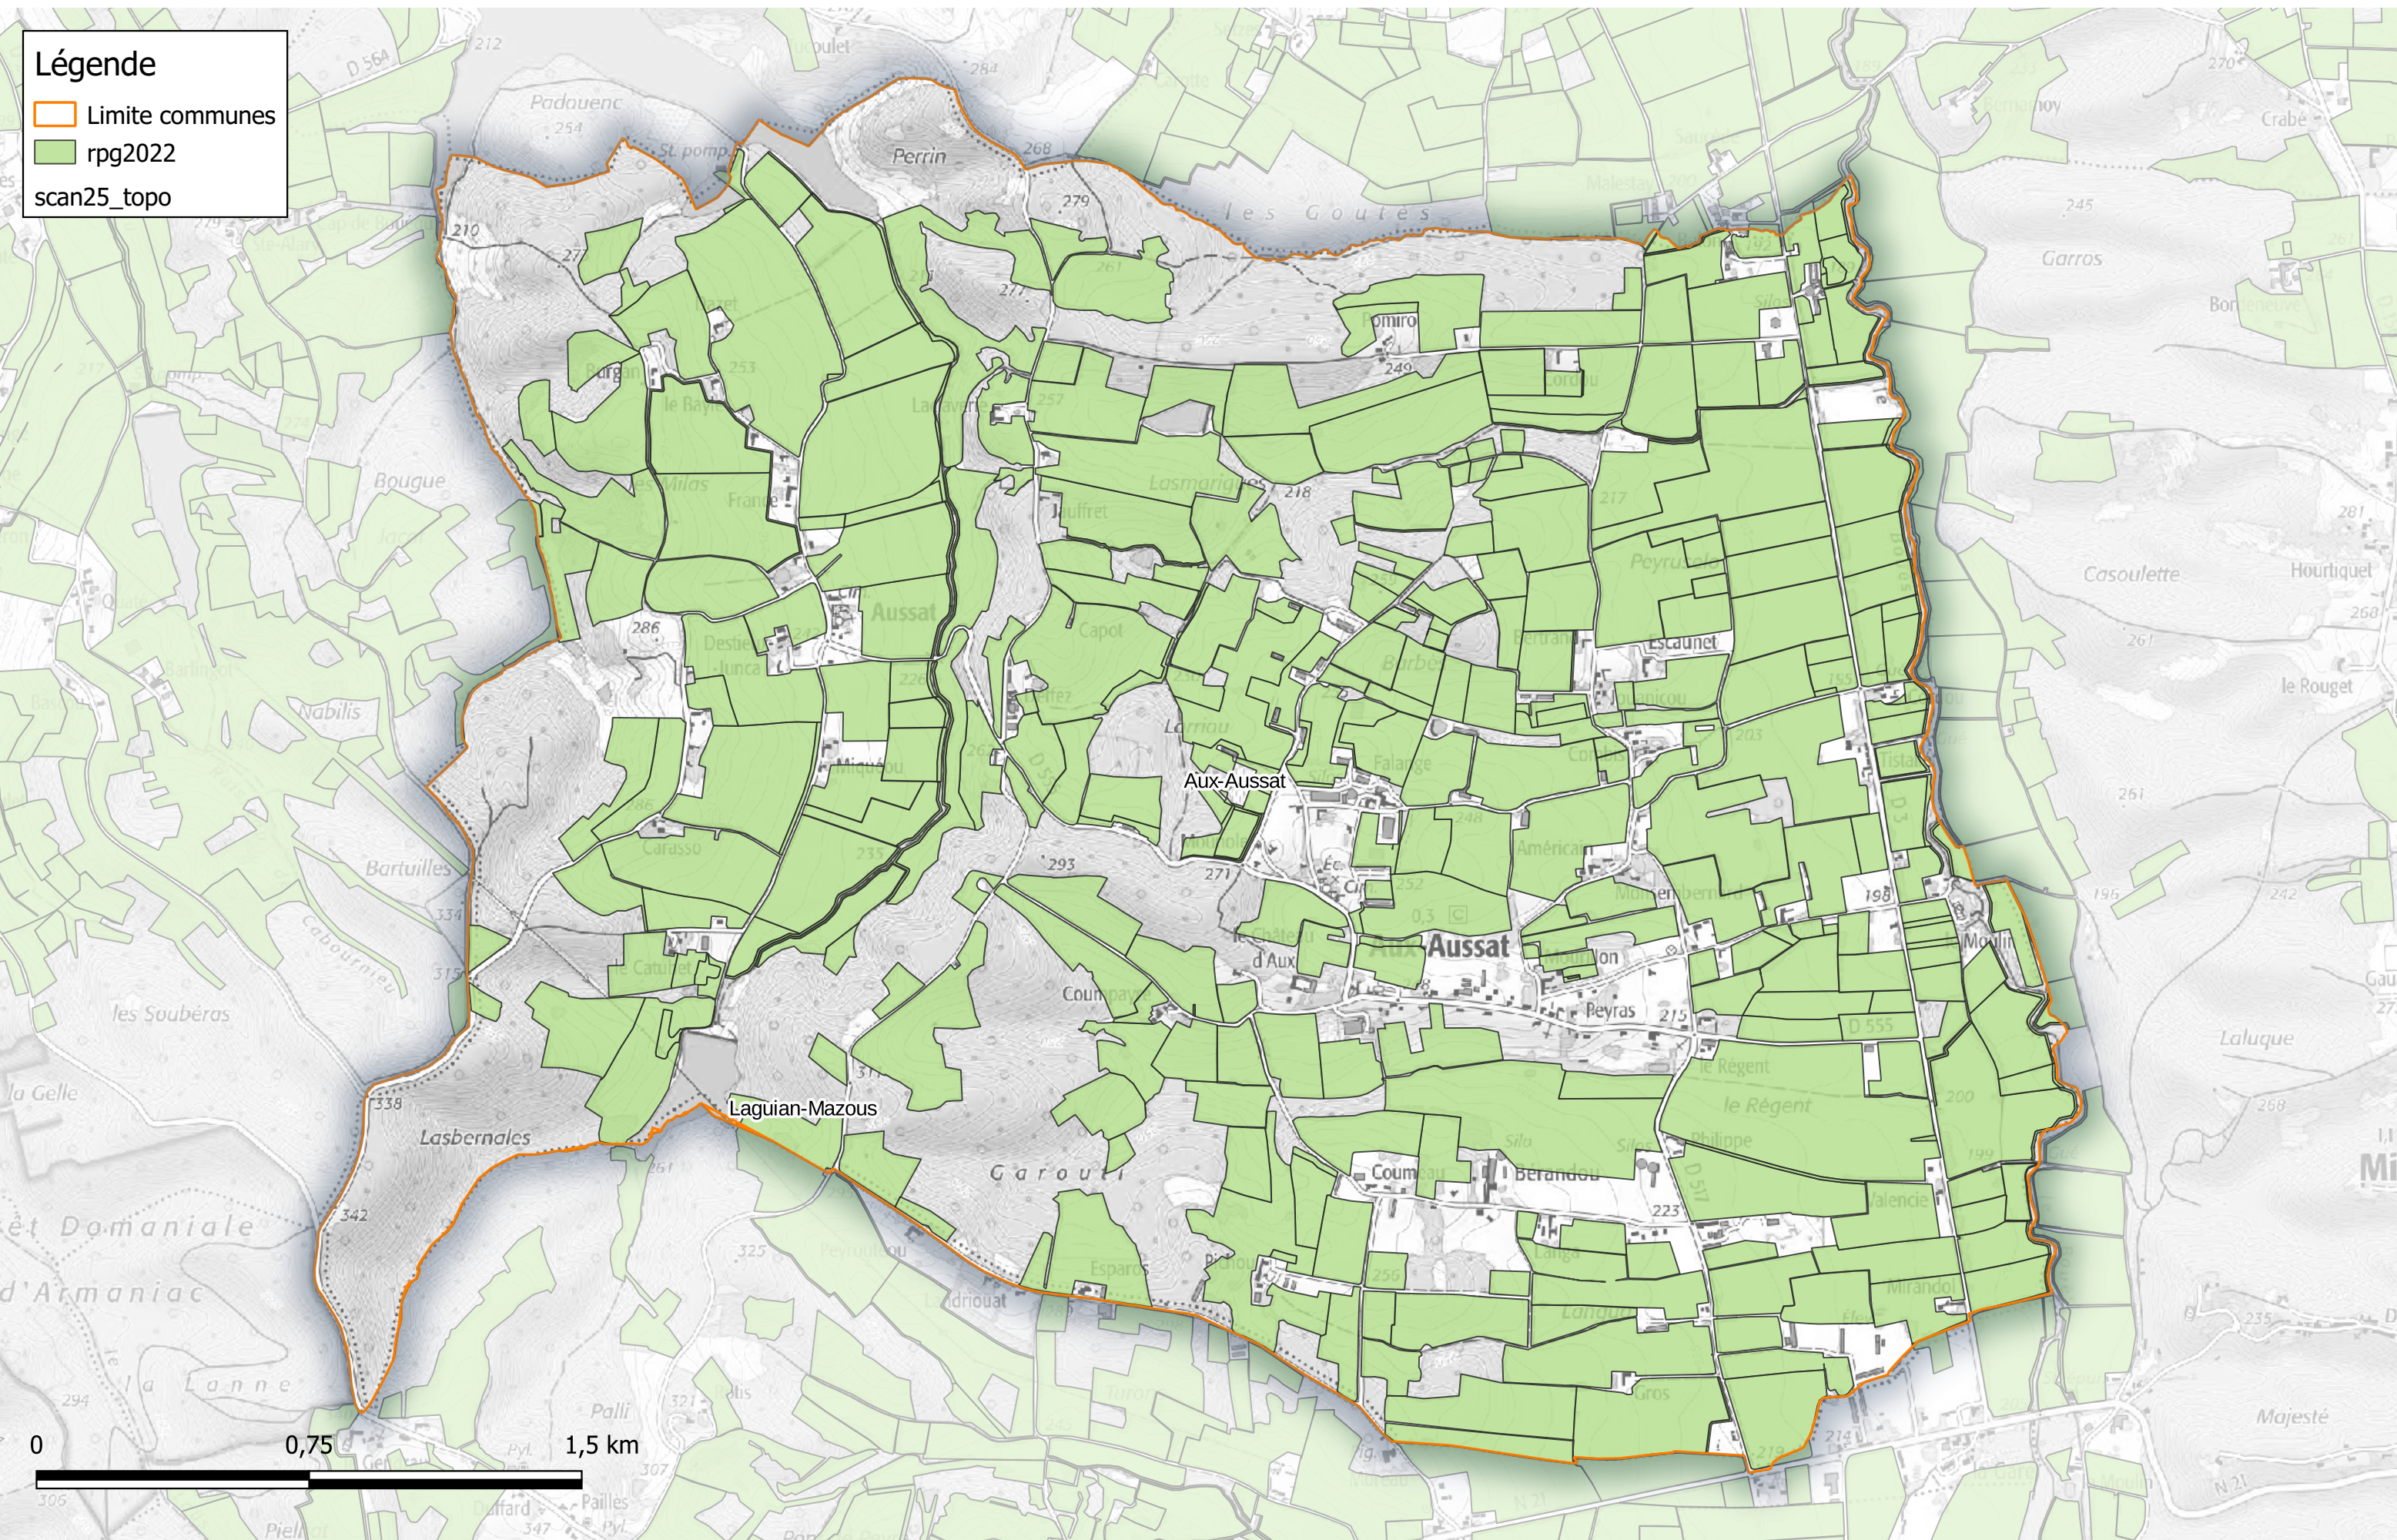

Déclarations PAC 2022

Communauté de Communes Astarac Arros en Gascogne

Commune de Aux-Aussat

- Légende**
- Limite communes
 - rpg2022
 - scan25_topo

Déclarations PAC 2022

Communauté de Communes Astarac Arros en Gascogne

Commune de Barcugnan

Légende

- Limite communes
- rpg2022
- scan25_topo

Déclarations PAC 2022

Communauté de Communes Astarac Arros en Gascogne

Commune de Bazugues

Légende

- Limite communes
- rpg2022
- scan25_topo