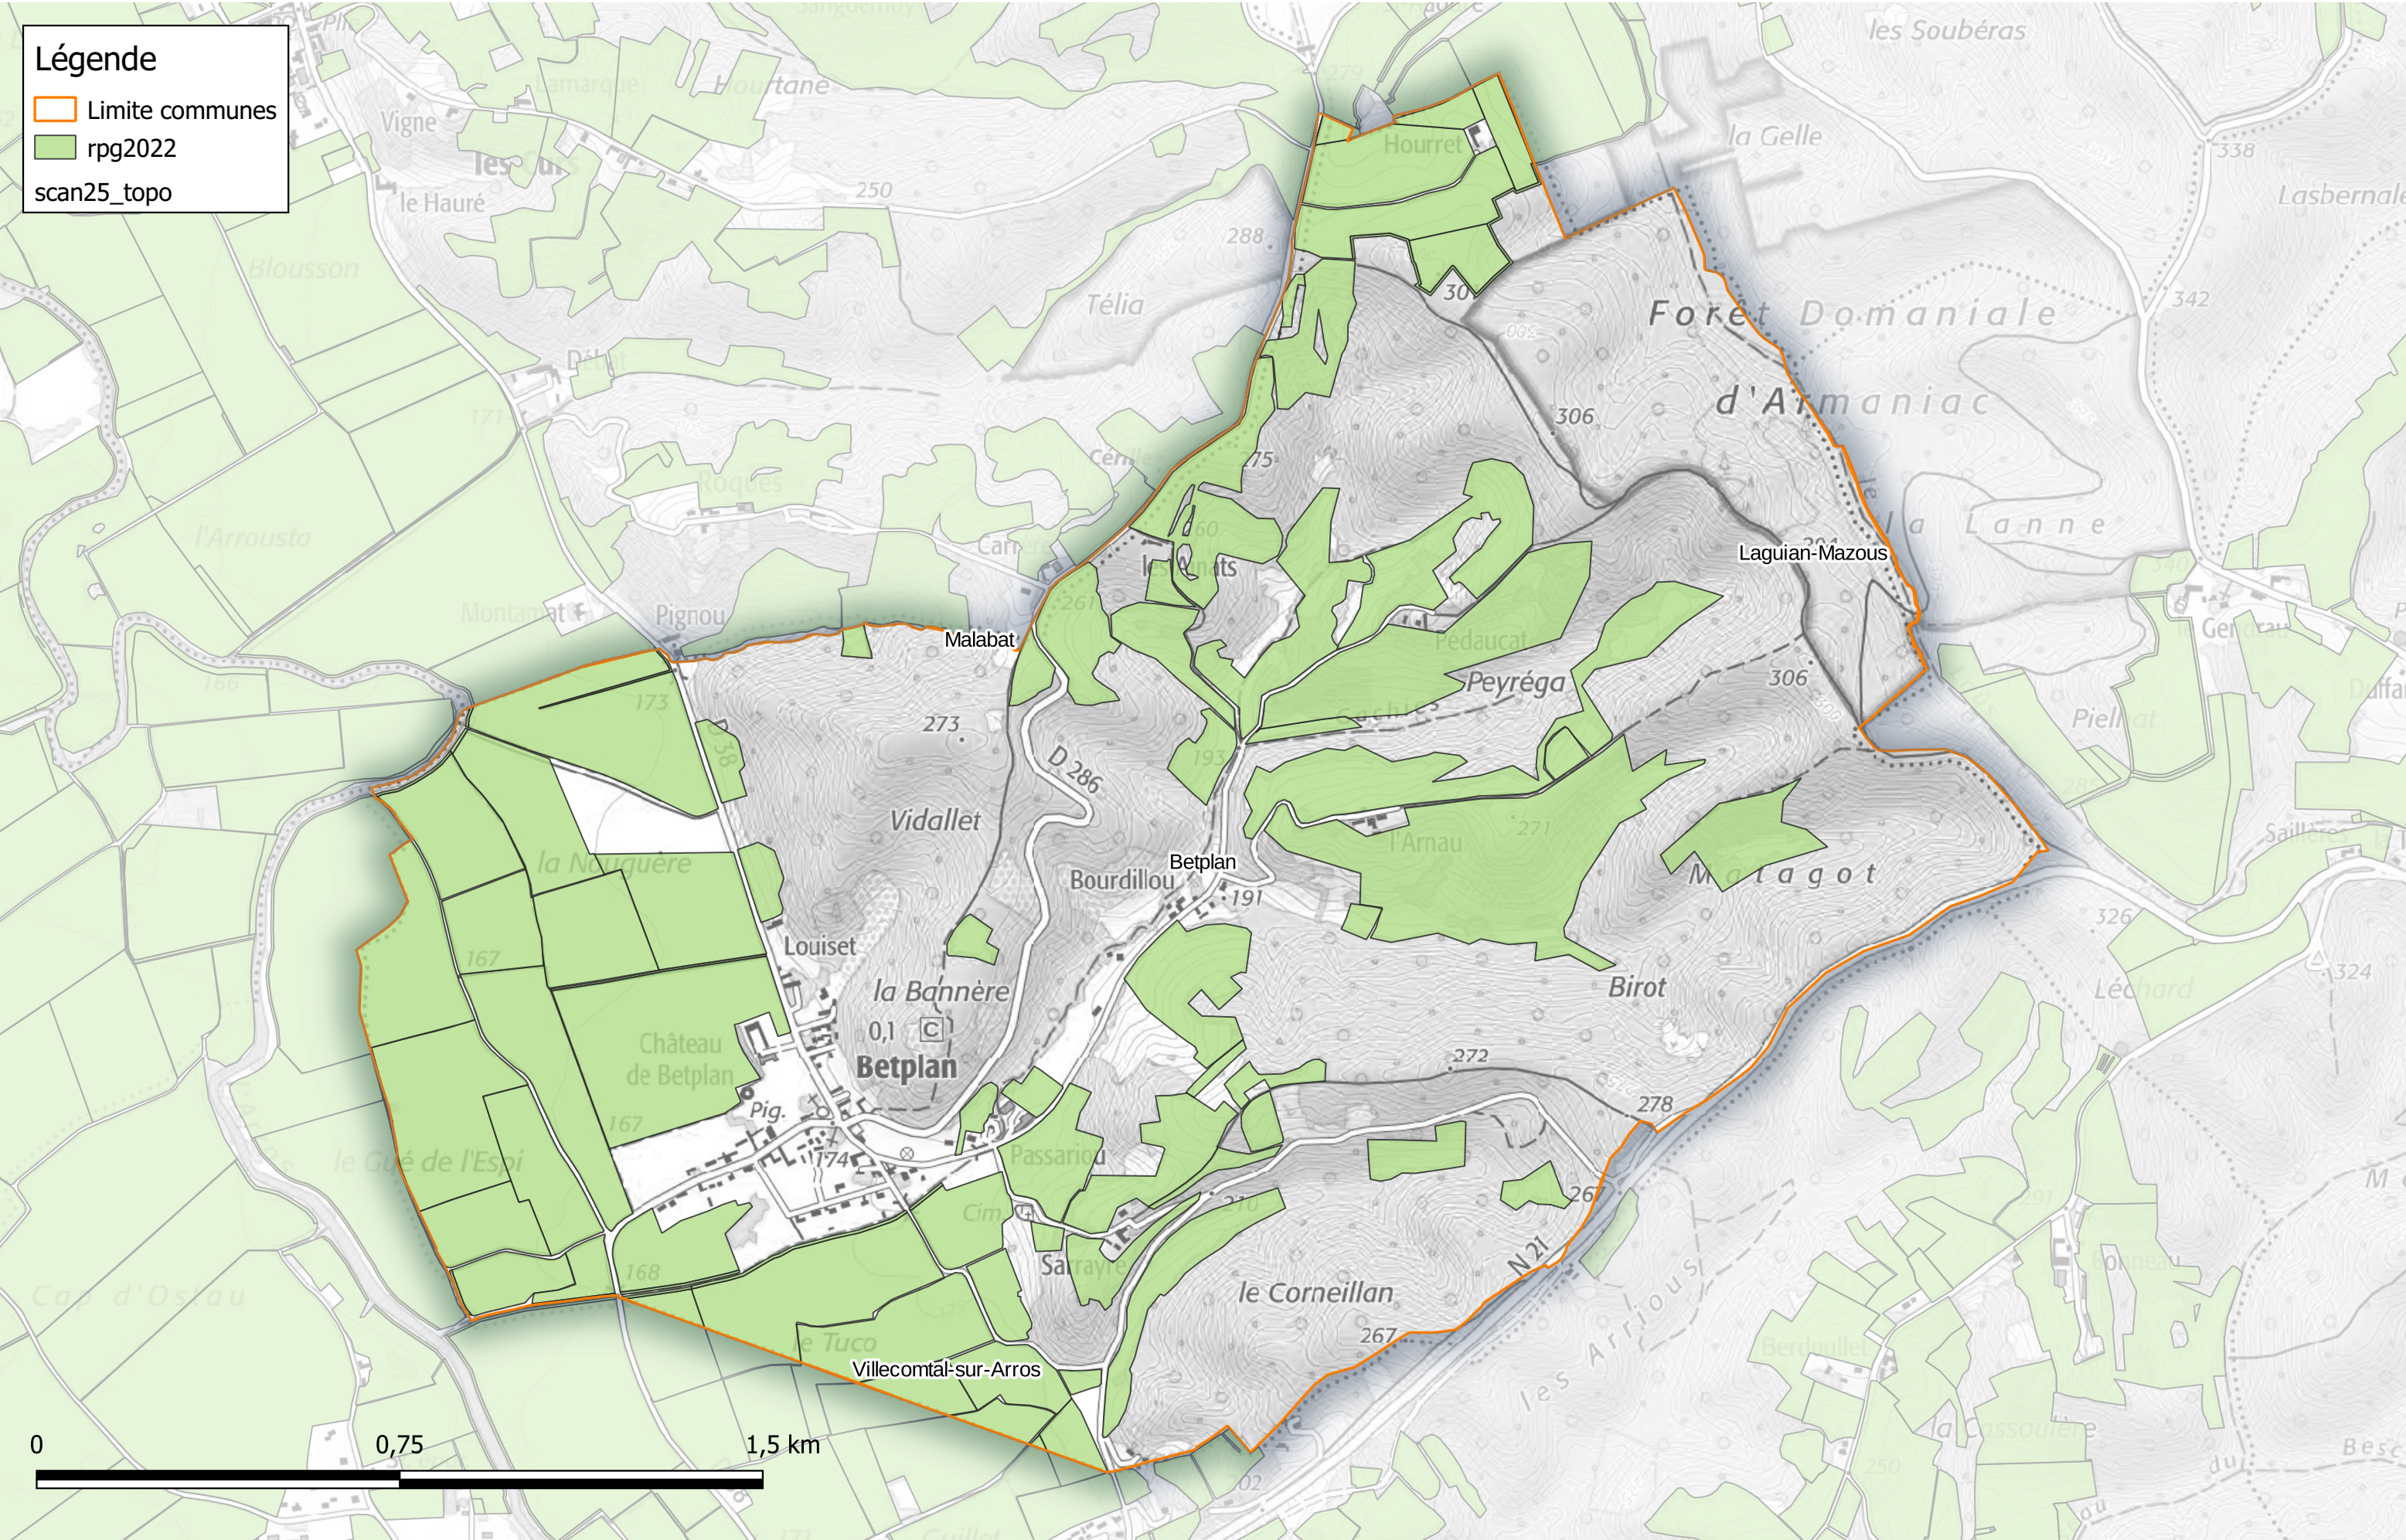

Déclarations PAC 2022

Communauté de Communes Astarac Arros en Gascogne

Commune de Betplan

Légende

- Limite communes
- rpg2022
- scan25_topo