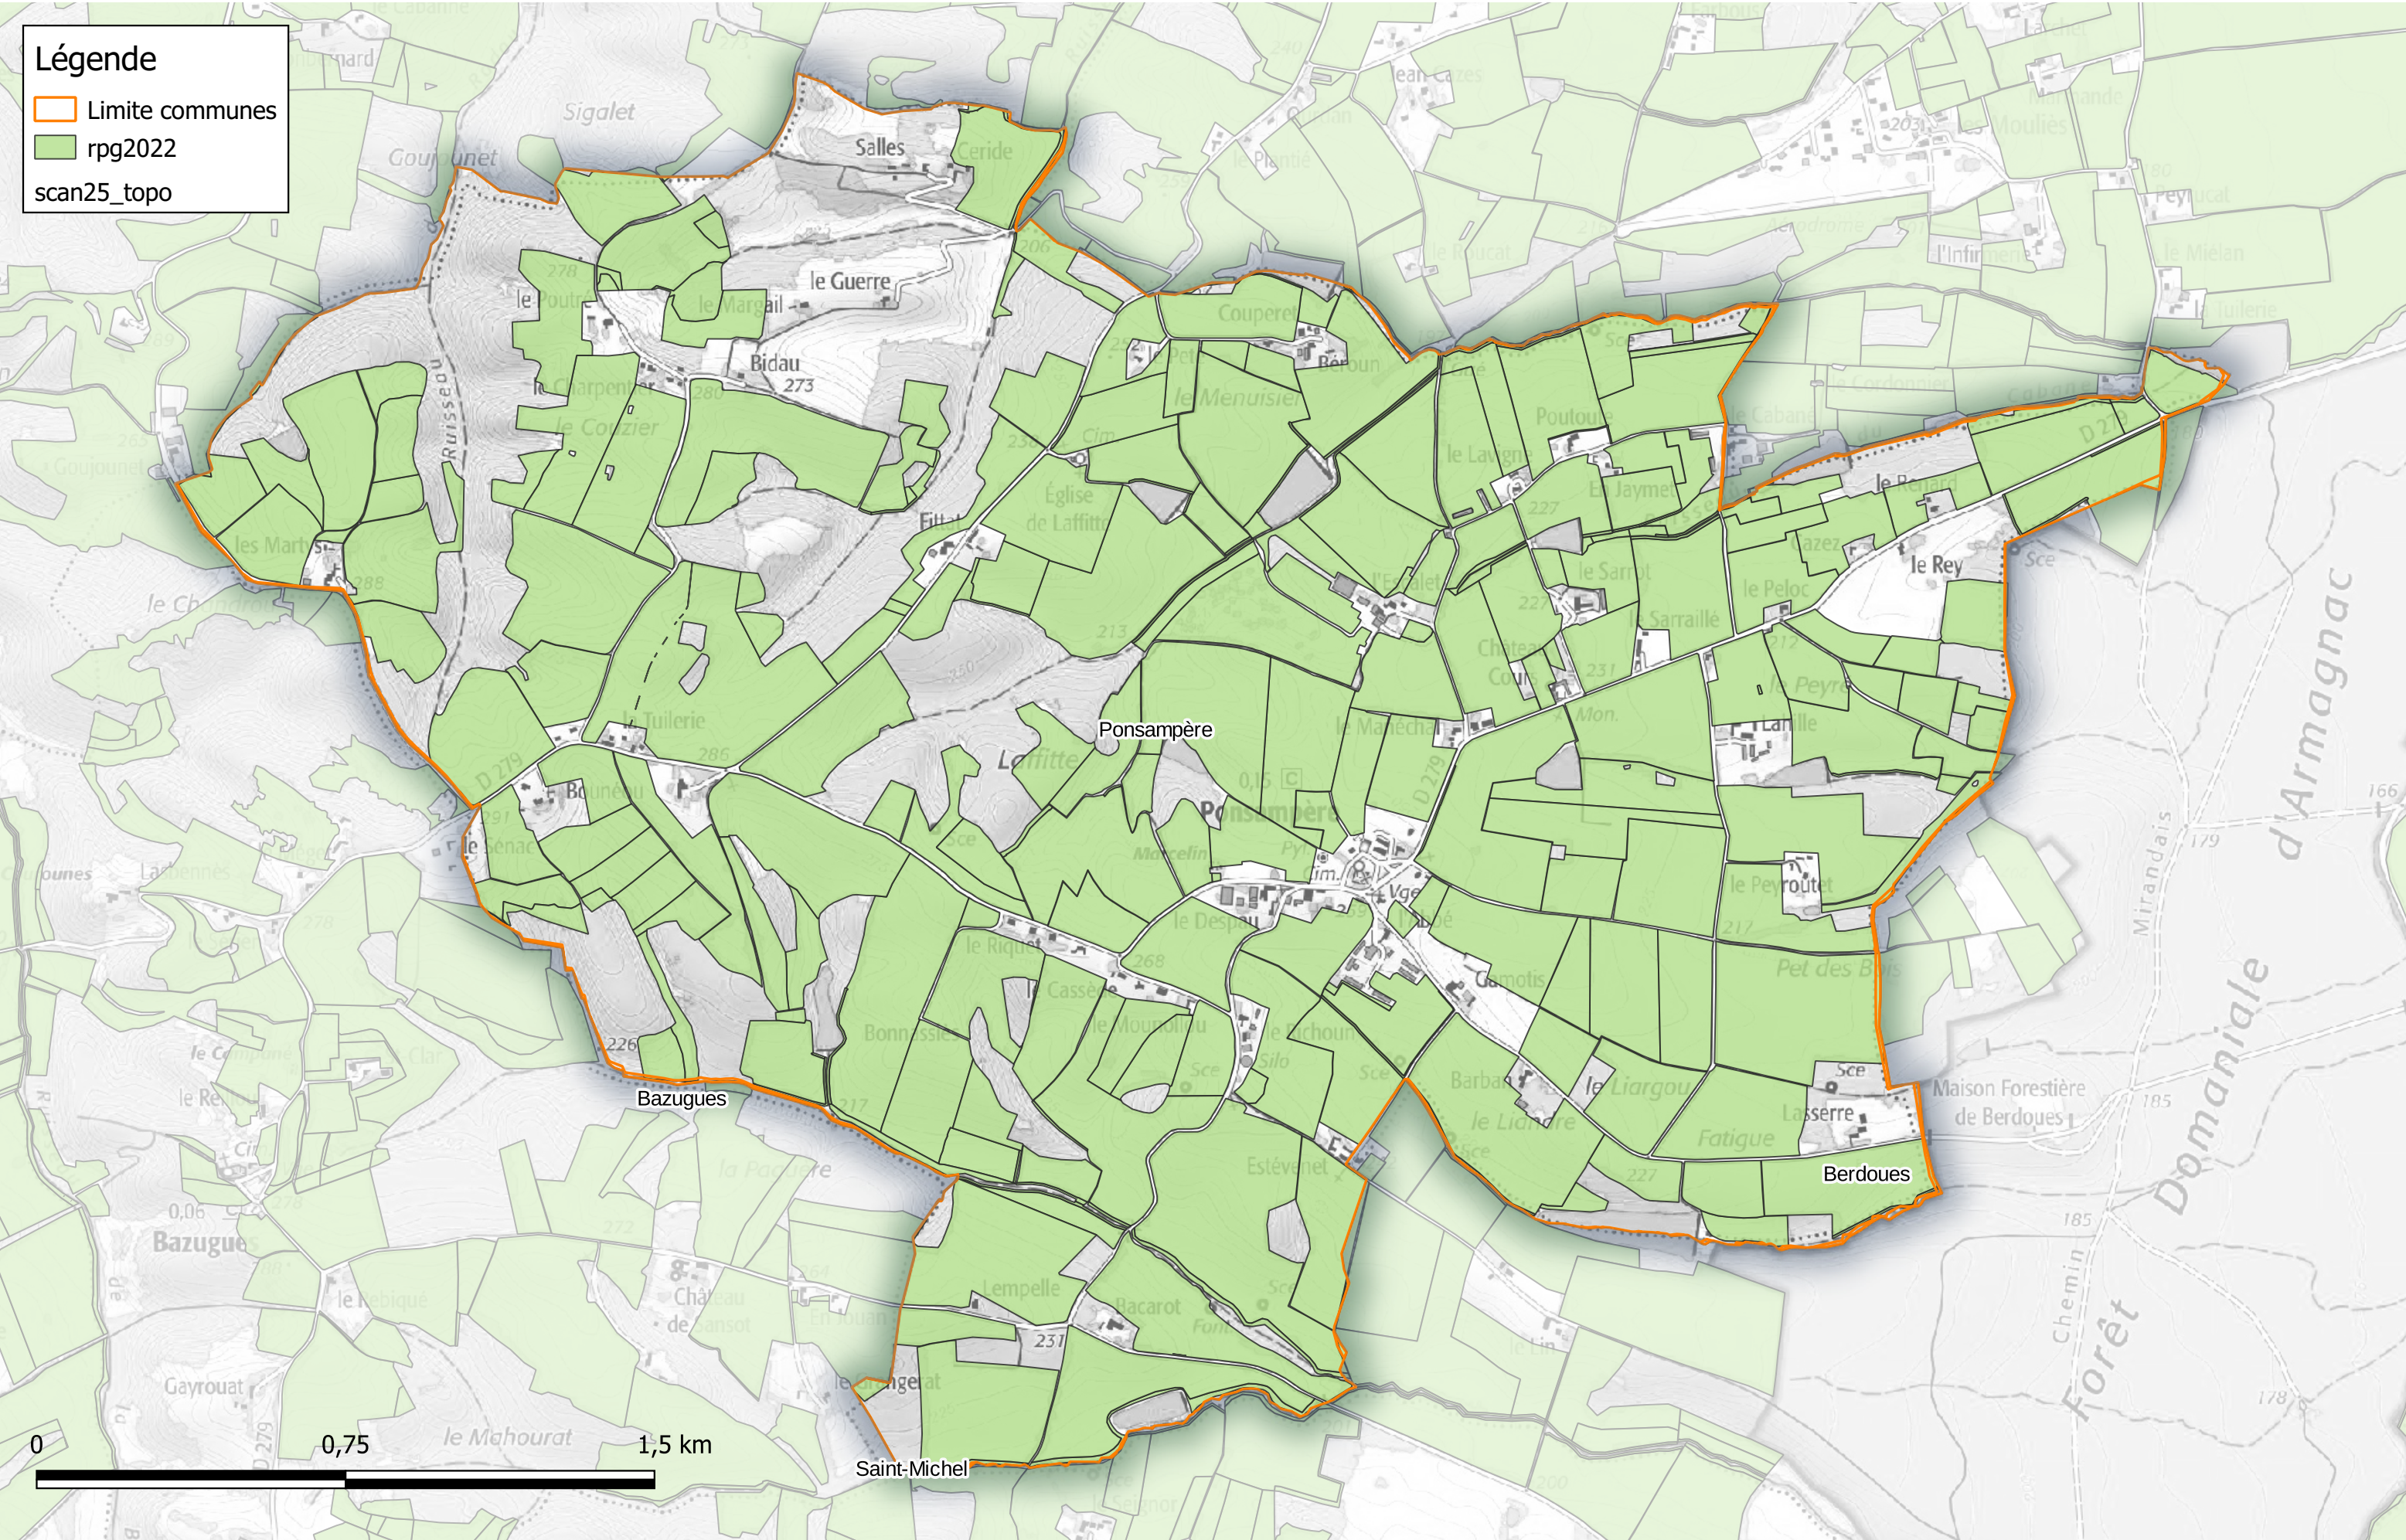

Déclarations PAC 2022

Communauté de Communes Astarac Arros en Gascogne

Commune de Ponsampère

1. **Légende**
2. Limite communes
   - rpg2022
   - scan25_topo