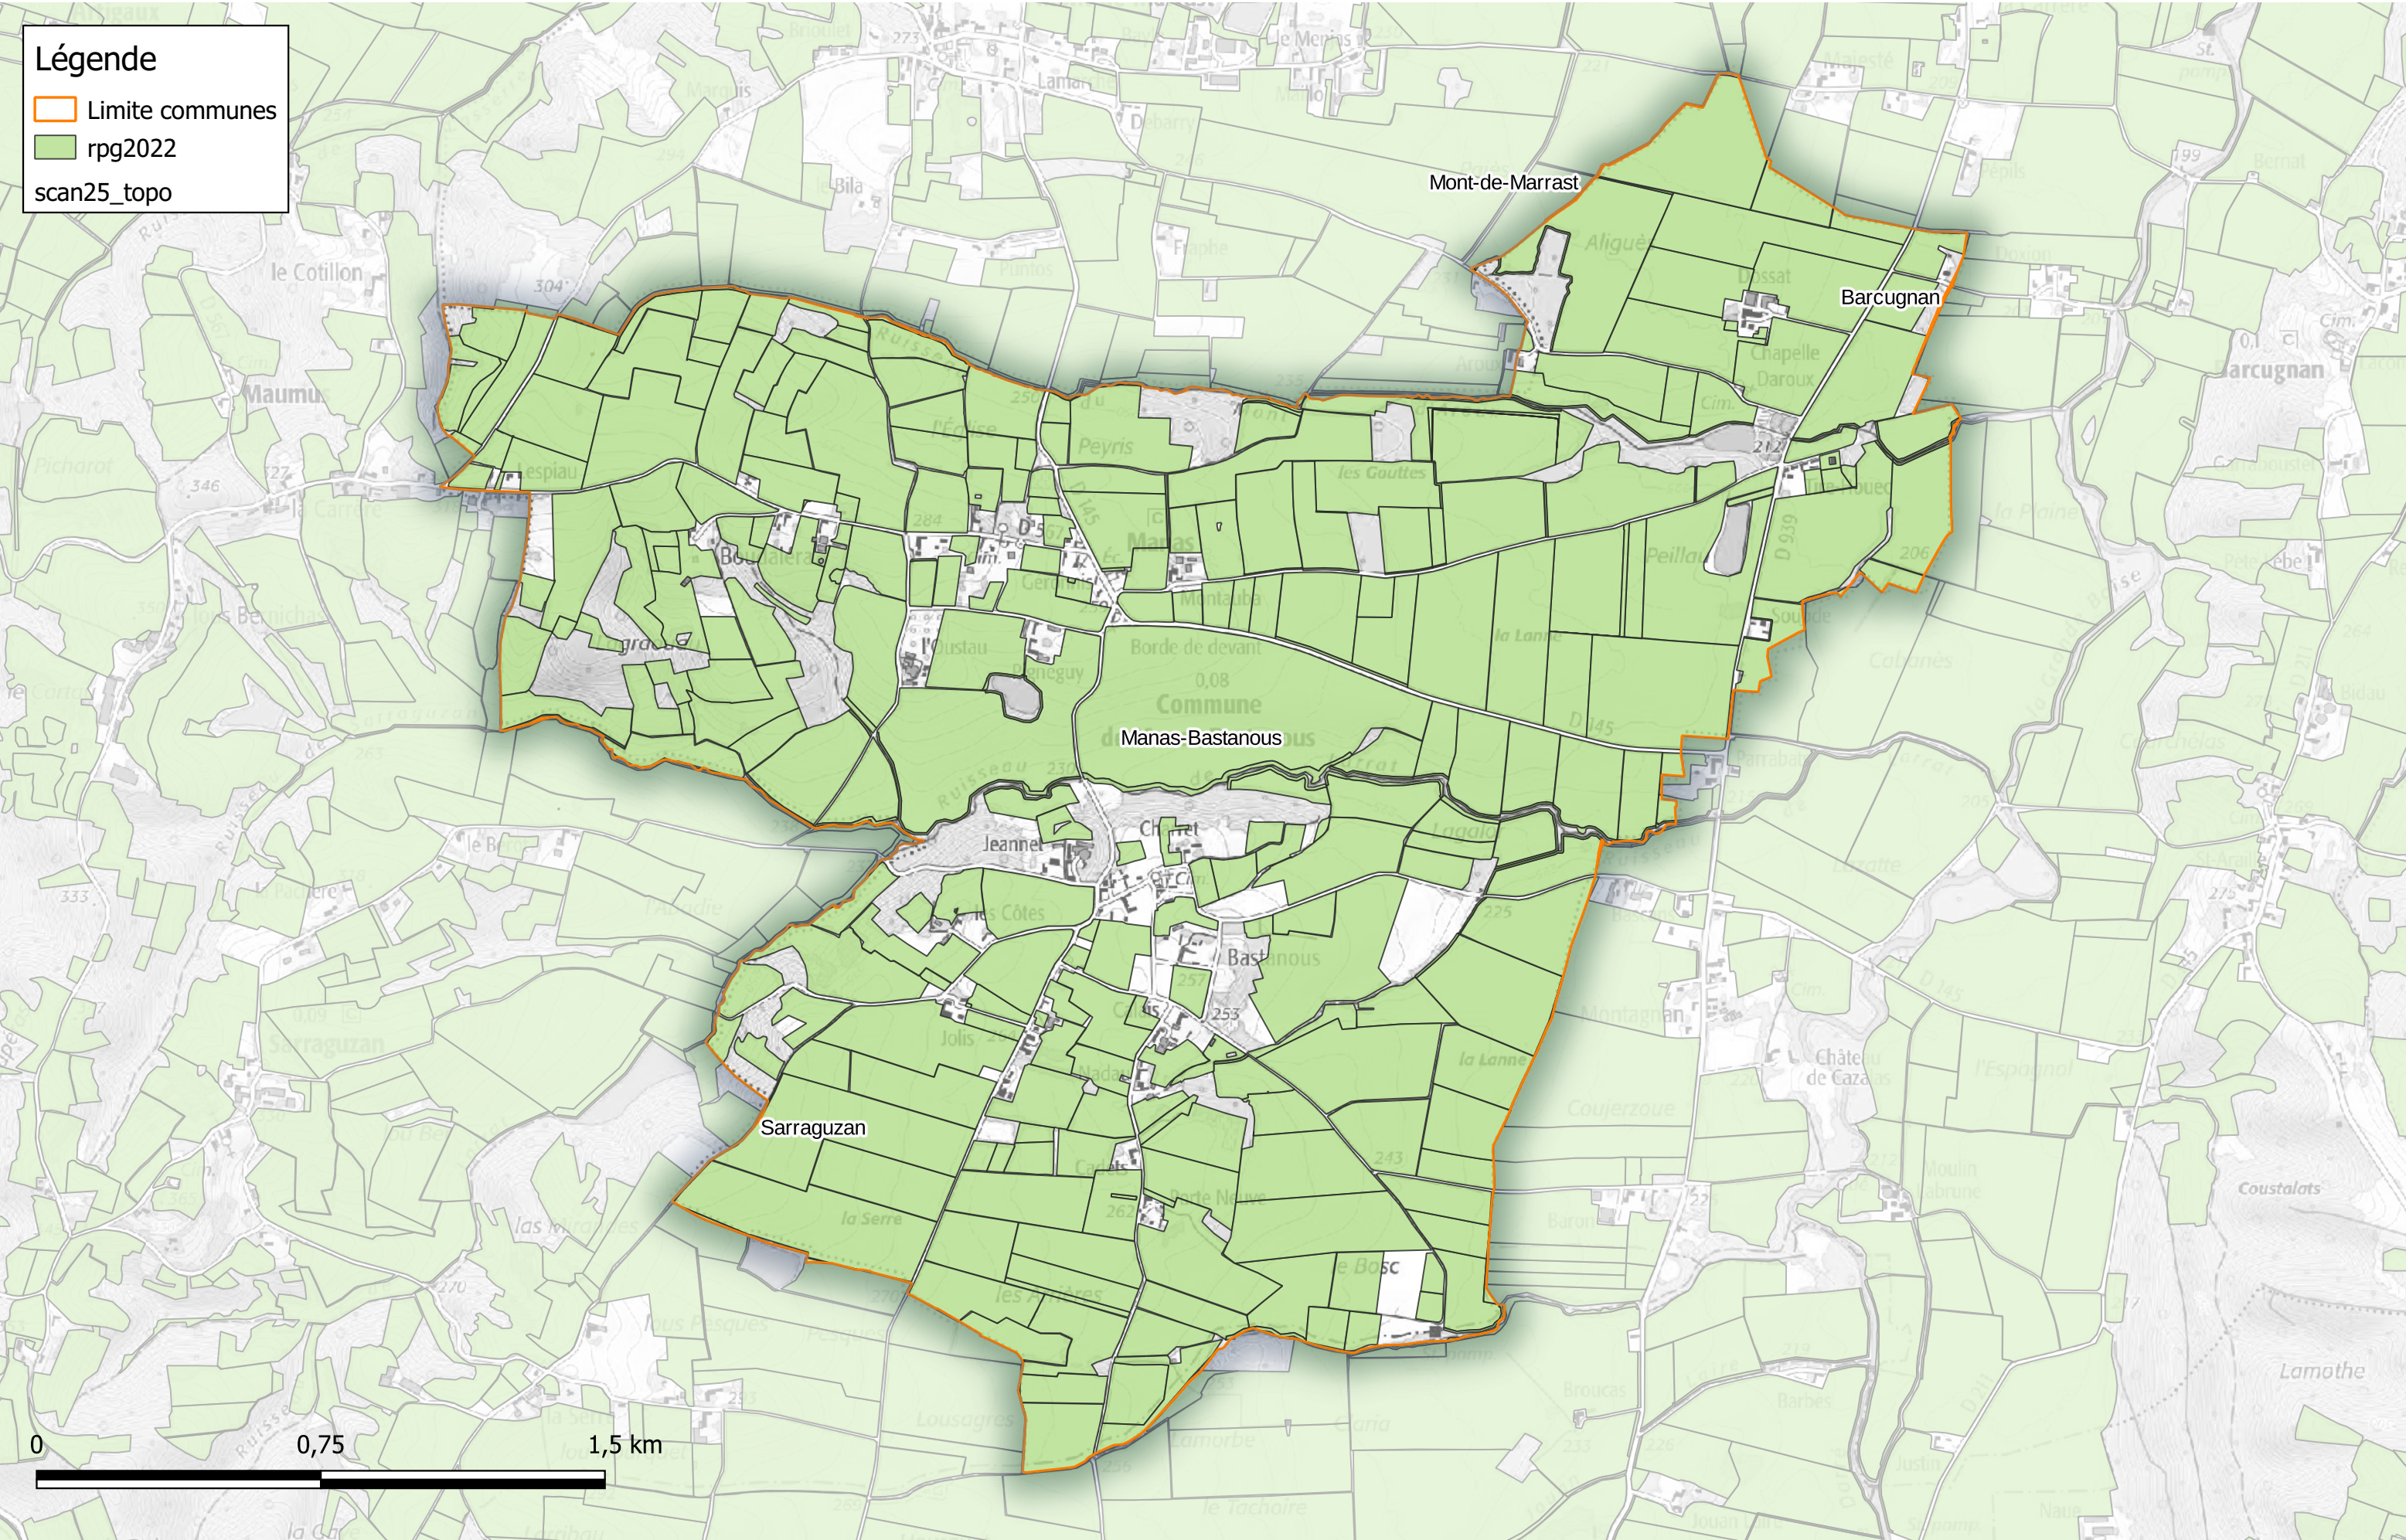

Déclarations PAC 2022

Communauté de Communes Astarac Arros en Gascogne

Commune de Manas-Bastanous

1. **Légende**
2. Limite communes
   - rpg2022
   - scan25_topo