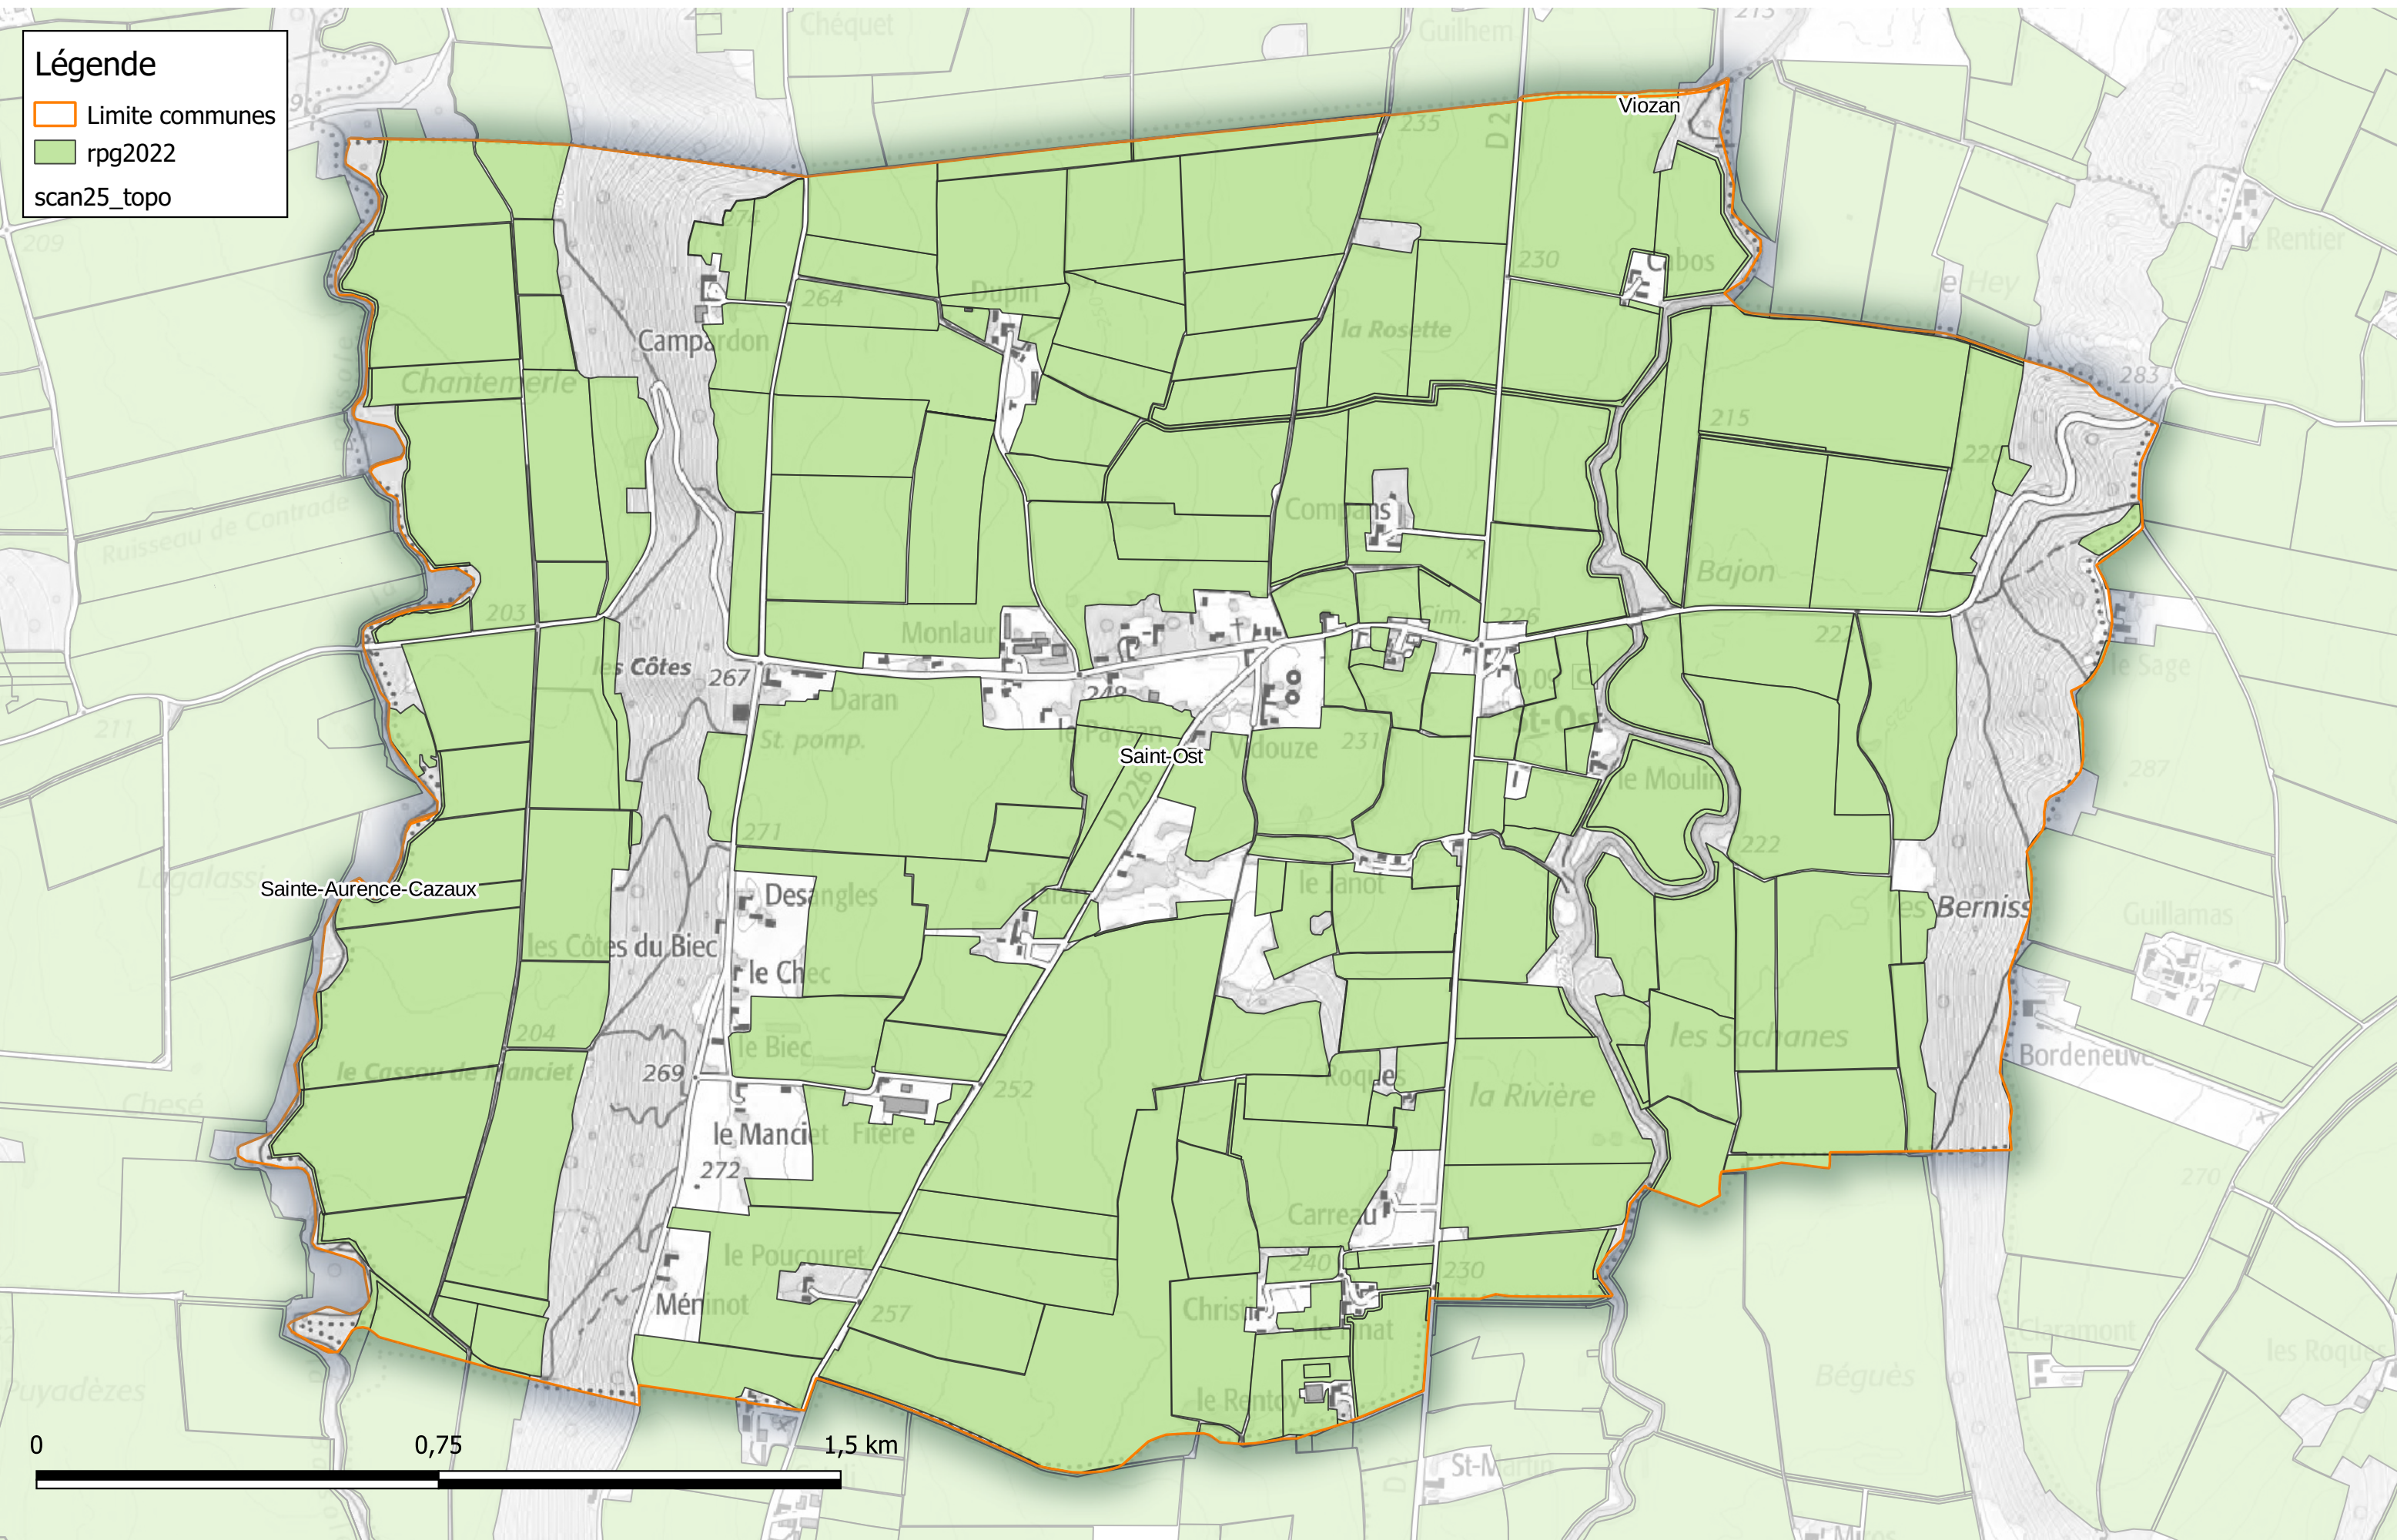

Commune de Saint-Michel

Légende

- ▭ Limite communes
- ▭ rpg2022
- ▭ scan25_topo

Déclarations PAC 2022

Communauté de Communes Astarac Arros en Gascogne

Commune de Saint-Ost

Légende

- ▭ Limite communes
- ▭ rpg2022
- ▭ scan25_topo