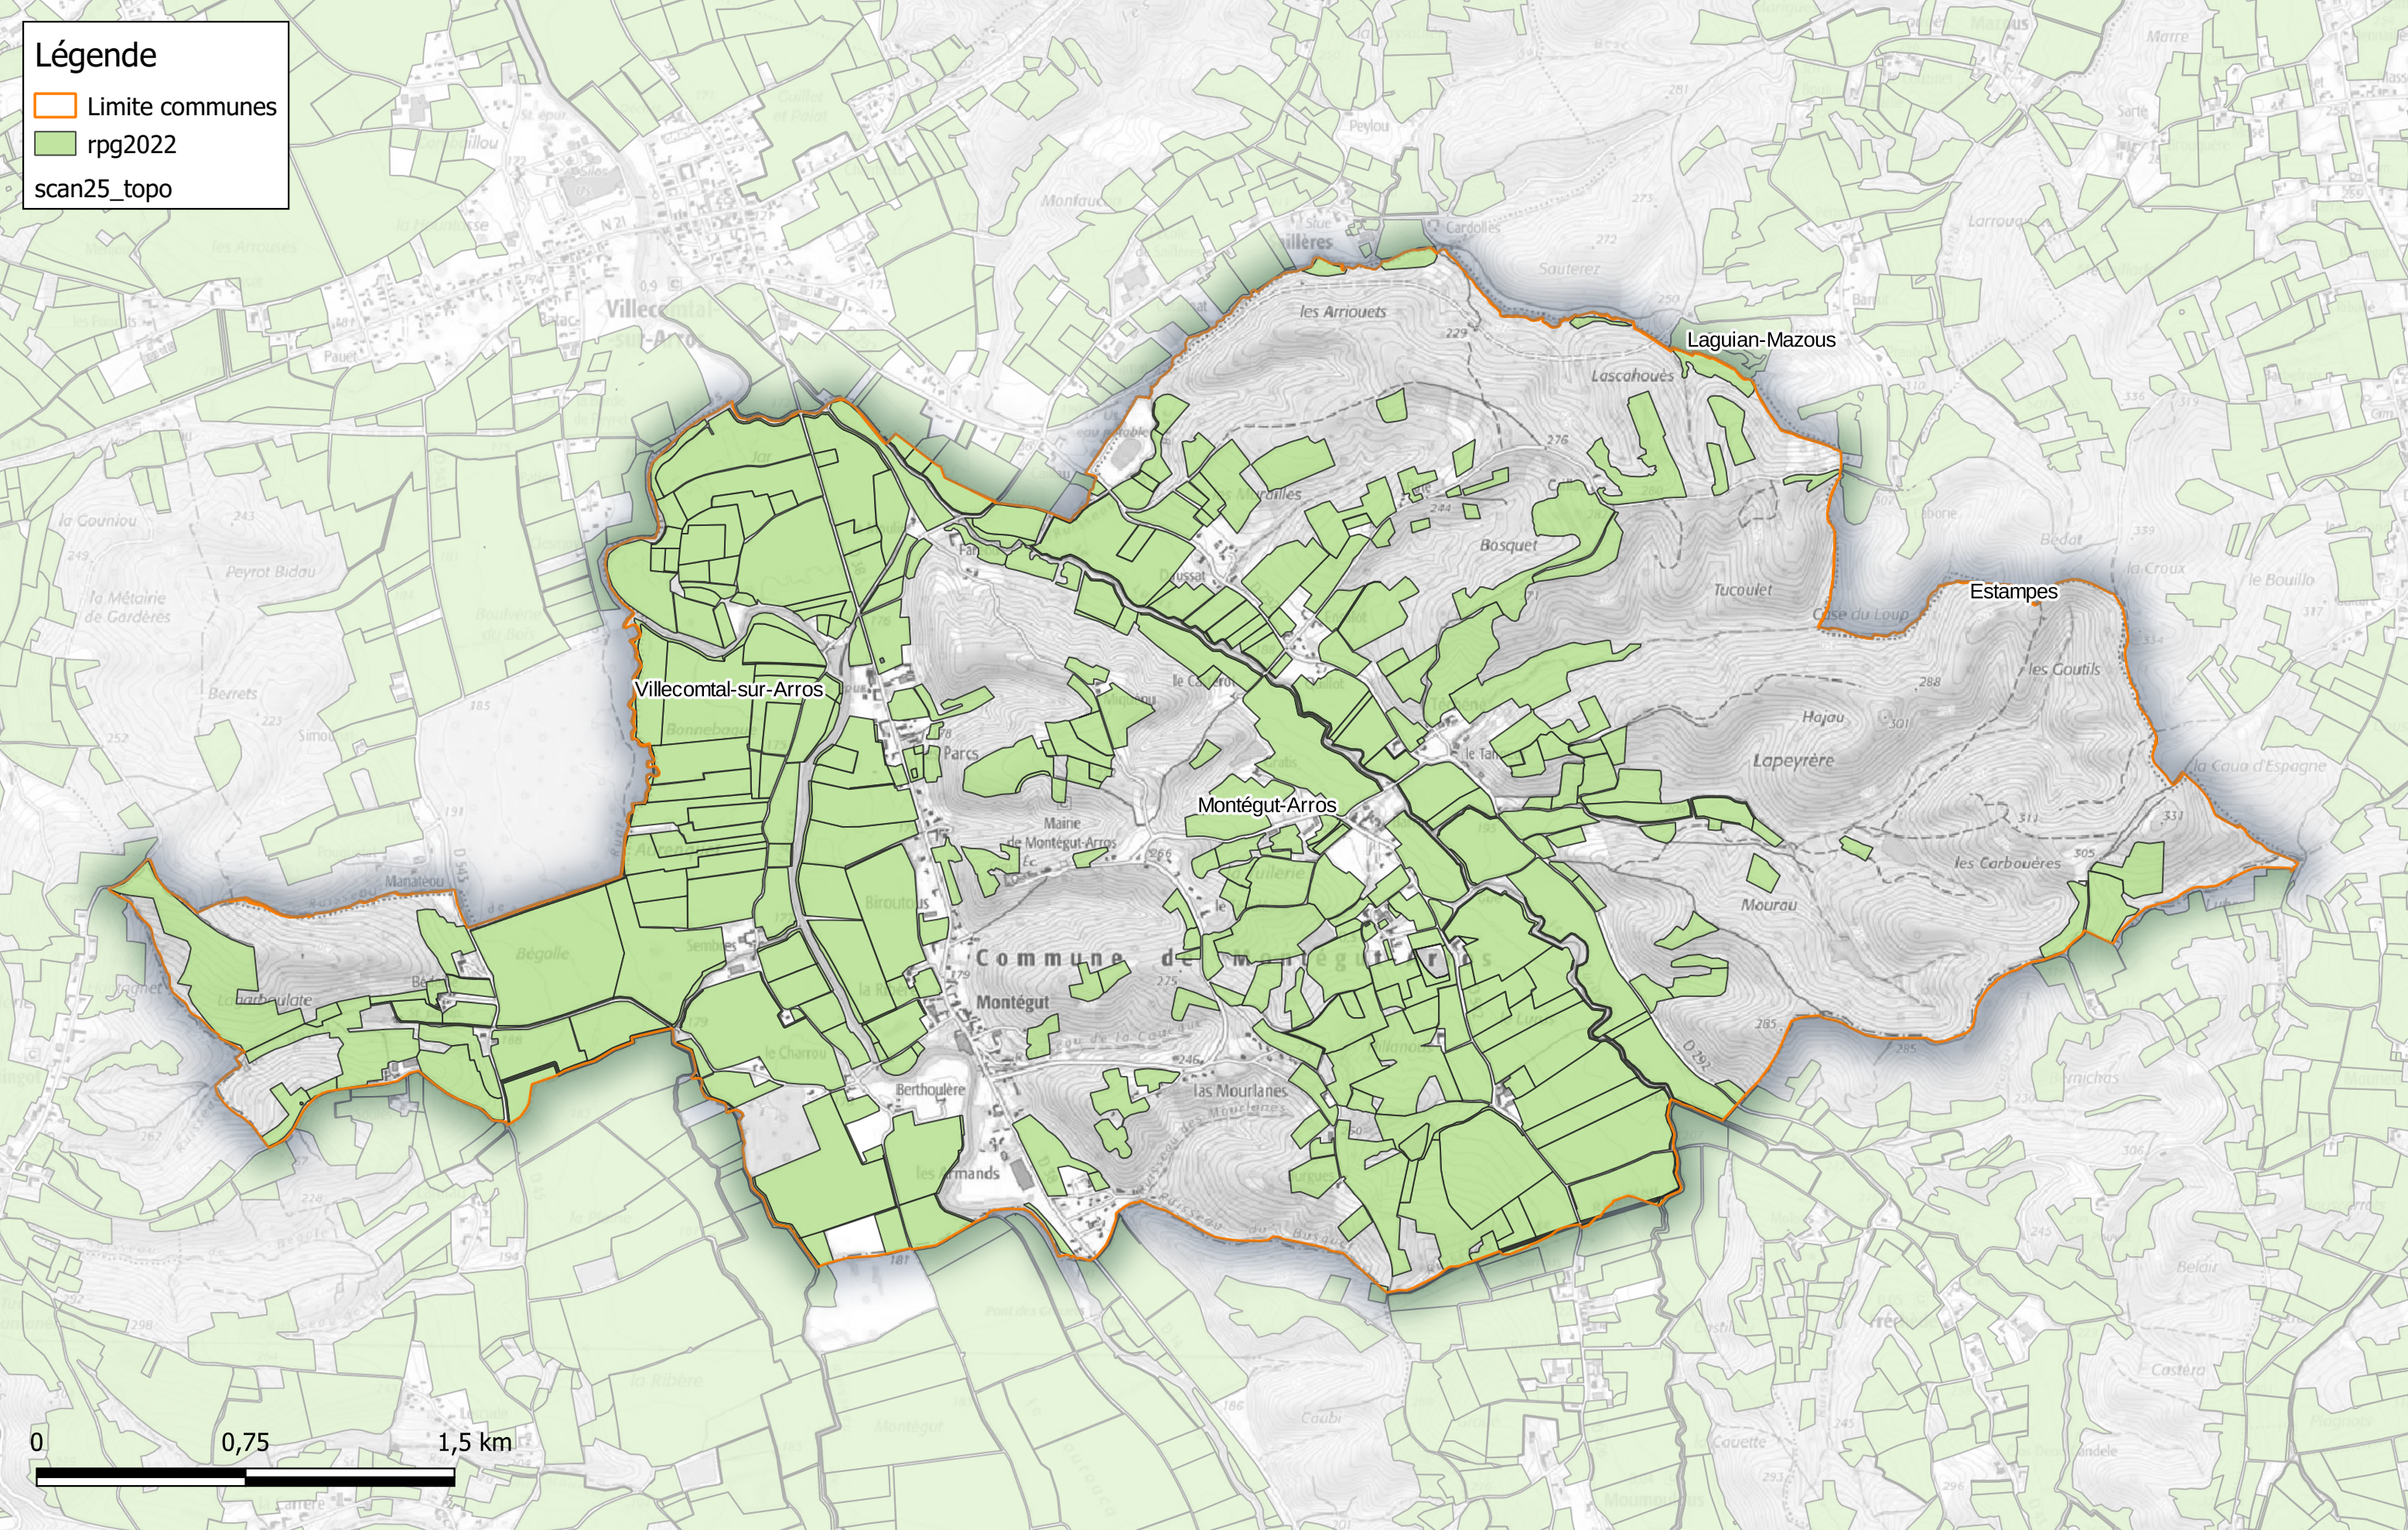

Commune de Montaut

Légende

- ▭ Limite communes
- ▭ rpg2022
- ▭ scan25_topo

Déclarations PAC 2022

Communauté de Communes Astarac Arros en Gascogne

Commune de Montégut-Arros

Légende

- ▭ orange Limite communes
- ▭ vert rpg2022
- scan25_topo