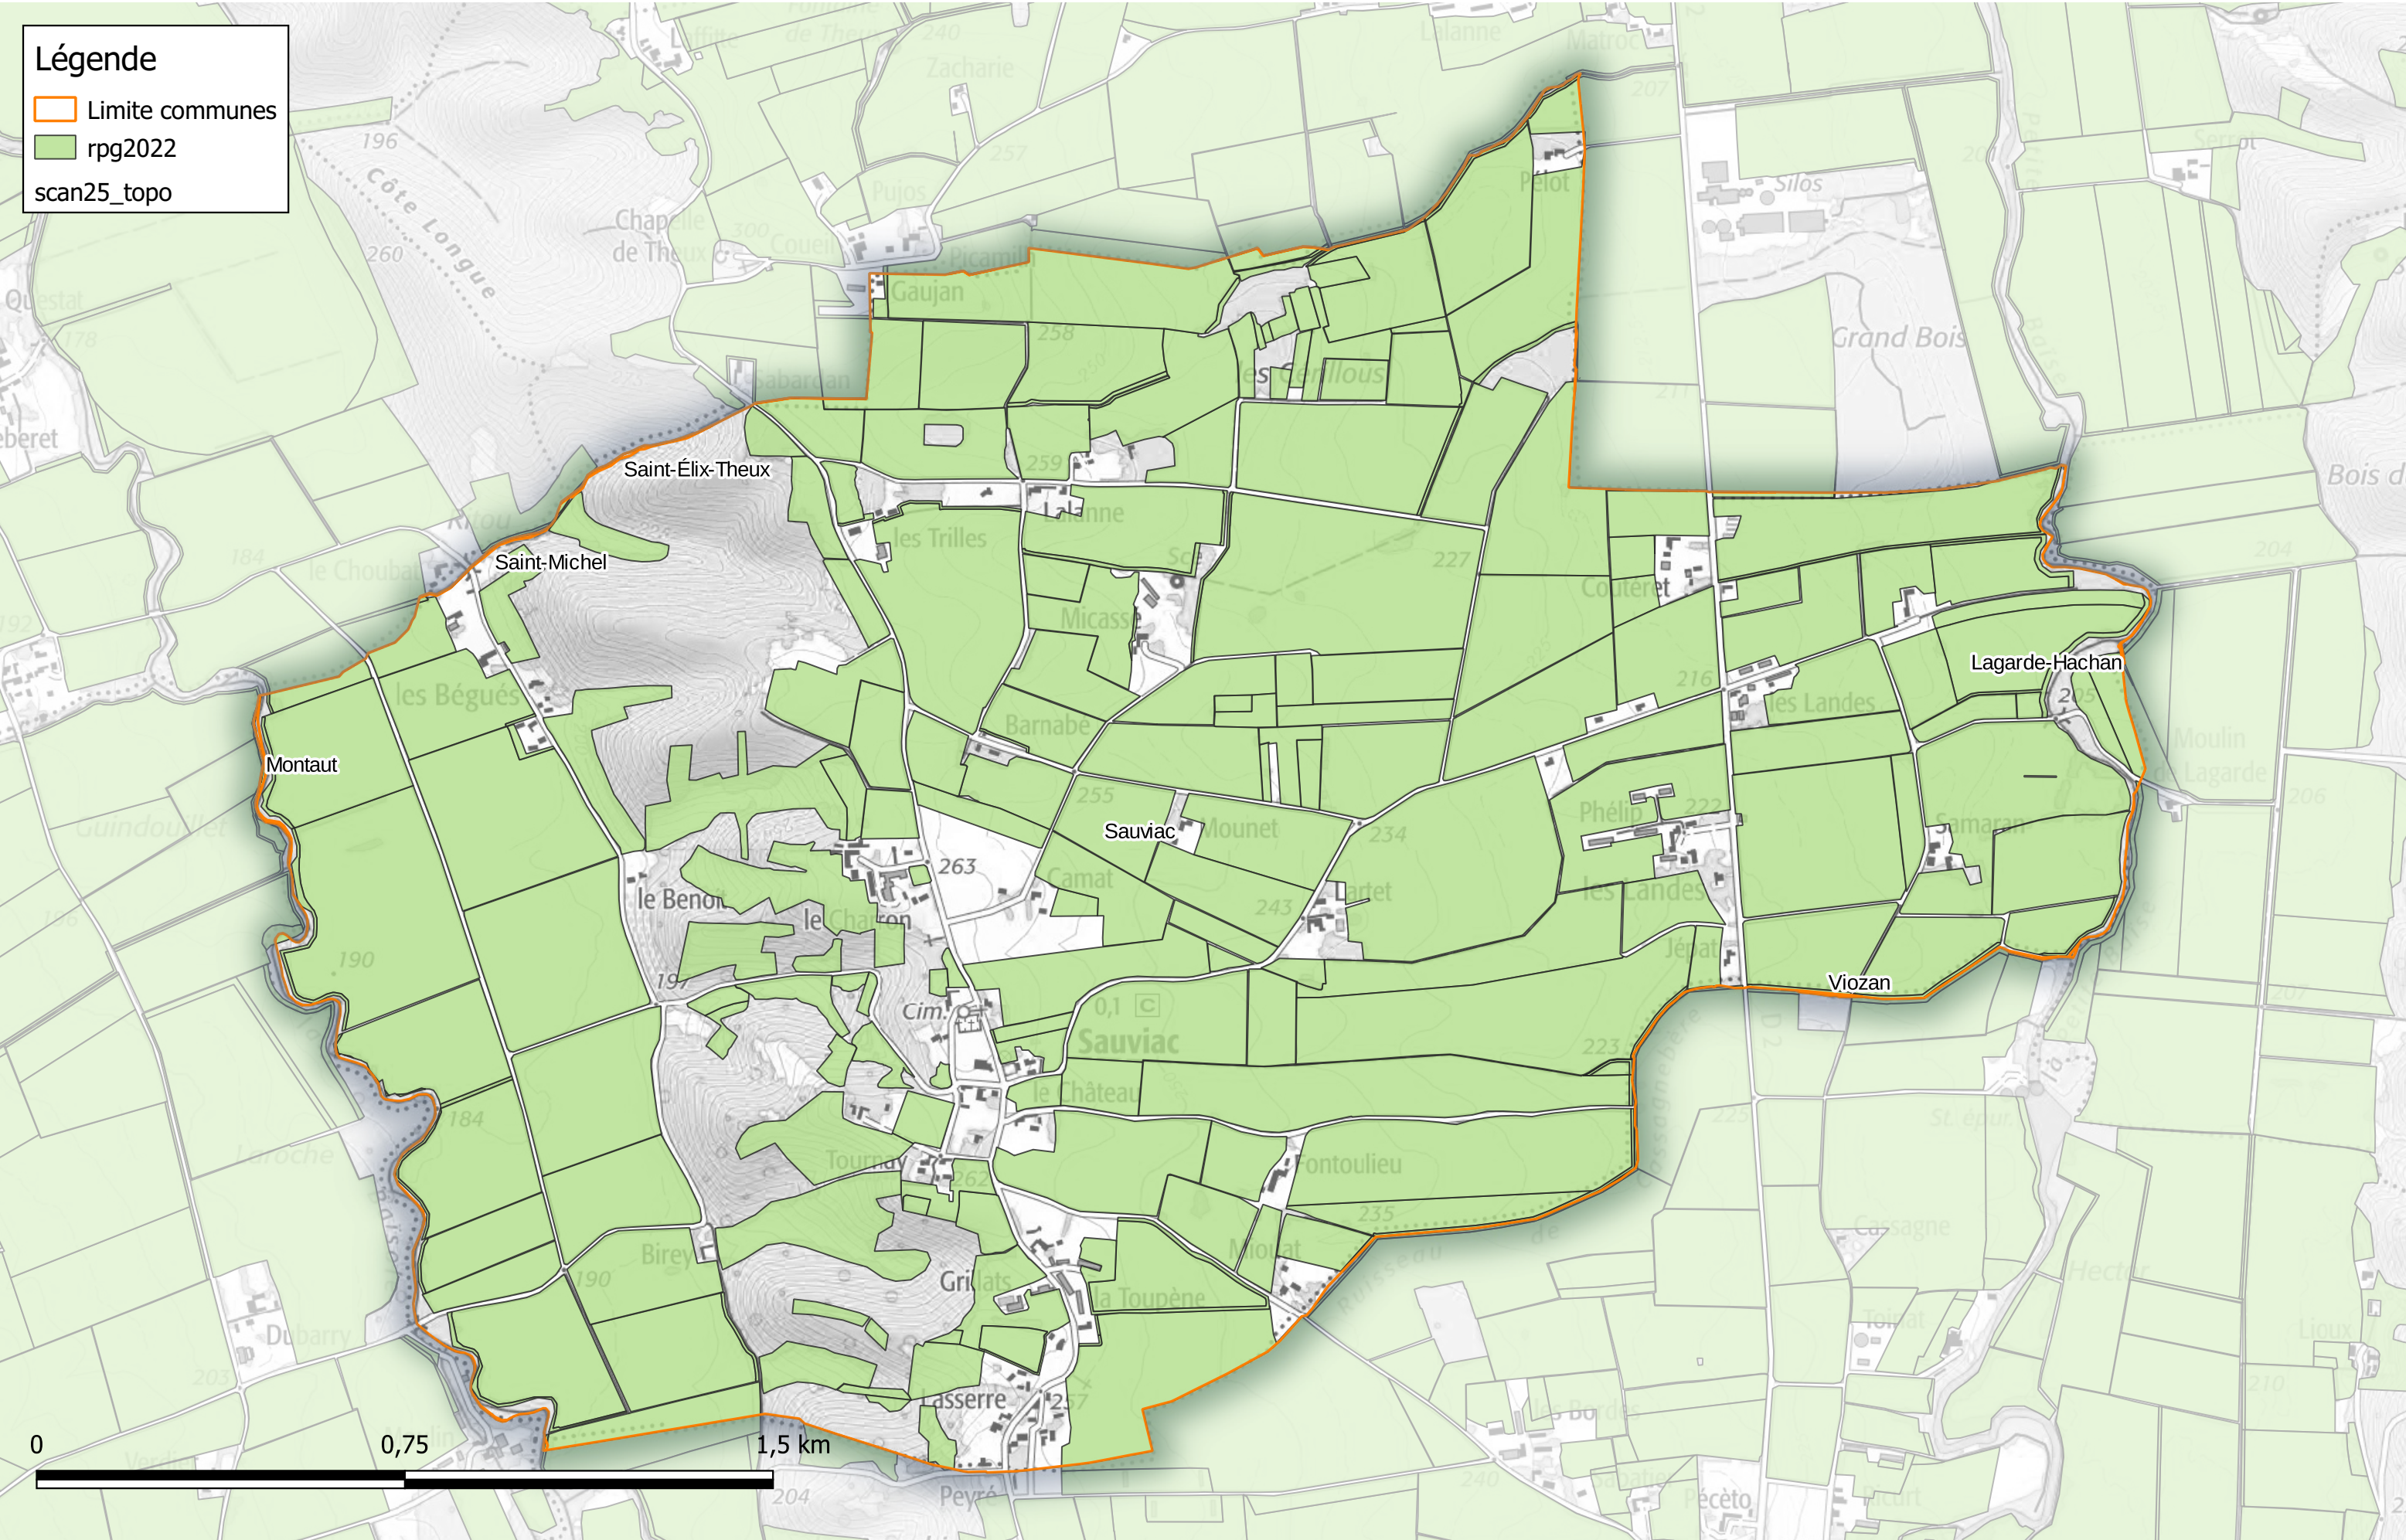

Déclarations PAC 2022

Communauté de Communes Astarac Arros en Gascogne

Commune de Sauviac

1. **Légende**
2. Limite communes
   - rpg2022
   - scan25_topo