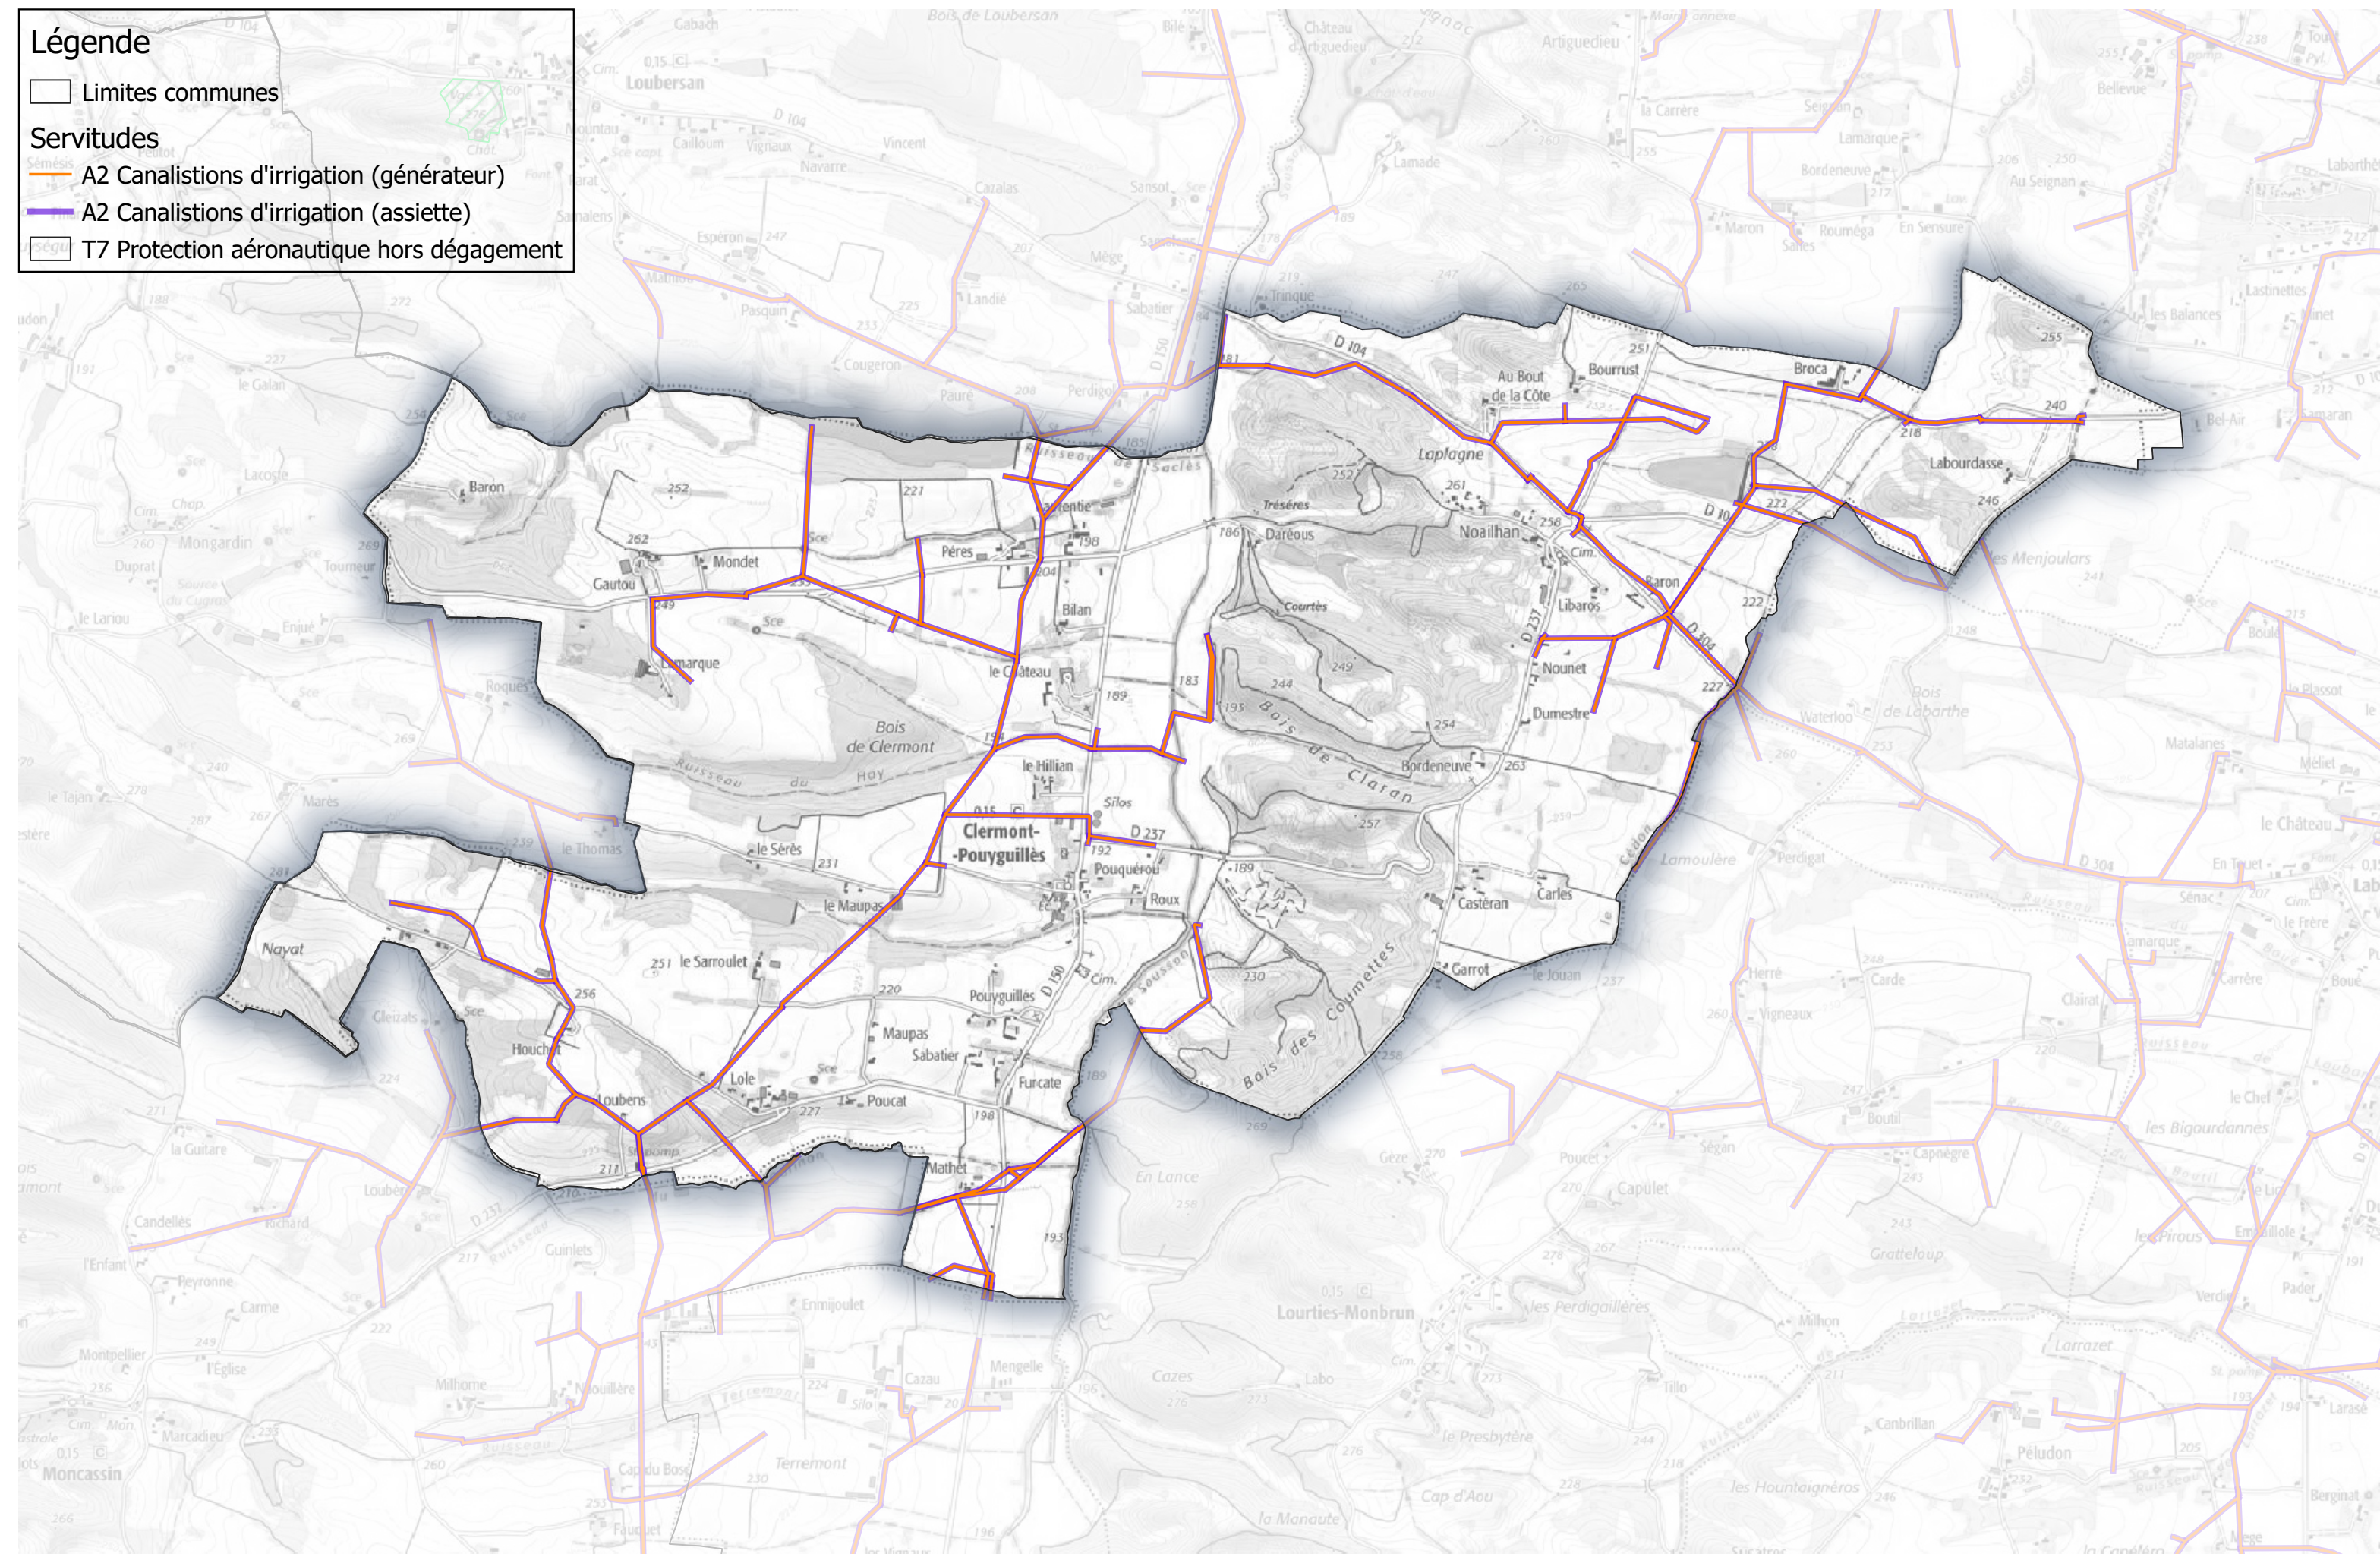

Commune de Clermont-Pouyguillès

Légende

□ Limites communes

Servitudes

— A2 Canalistsions d'irrigation (générateur)

— A2 Canalistsions d'irrigation (assiette)

□ T7 Protection aérienne hors dégagement

Servitudes (partie 1) Communauté de Communes Astarac Arros en Gascogne