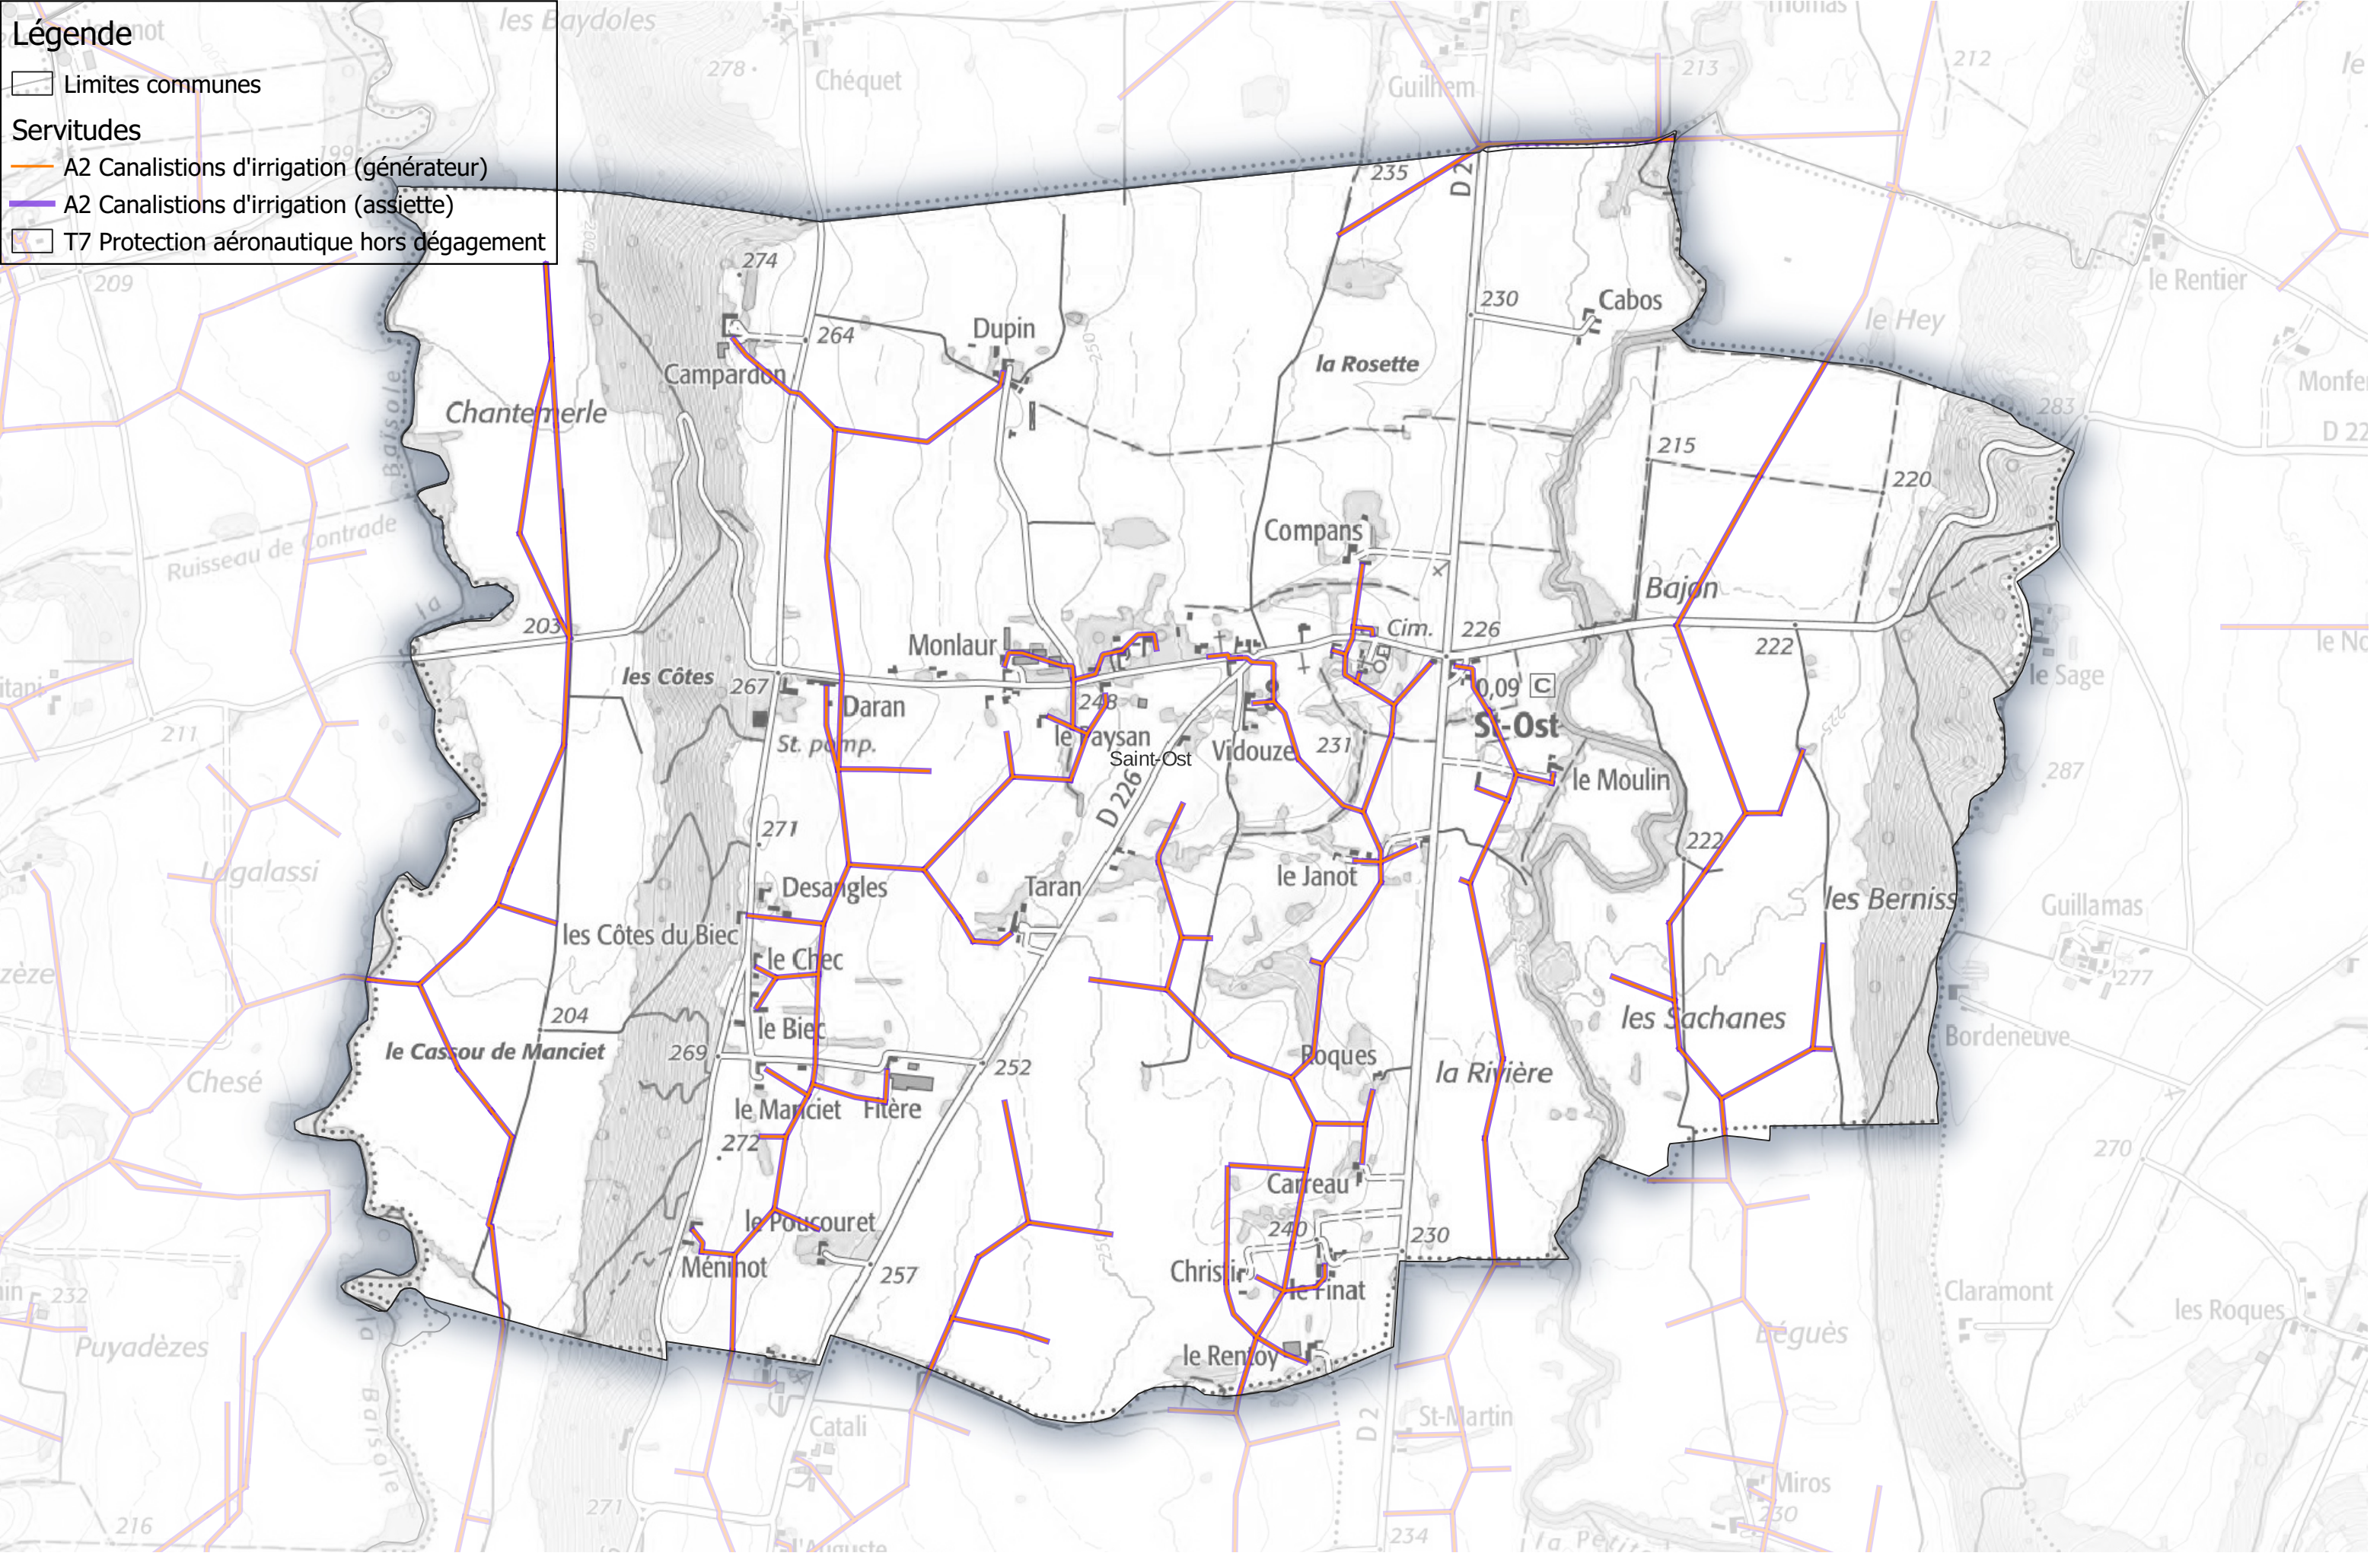

Servitudes (partie 1) Communauté de Communes Astarac Arros en Gascogne

Commune de Sainte-Aurence-Cazaux

Légende

▭ Limites communes

Servitudes

— A2 Canalistions d'irrigation (générateur)

— A2 Canalistions d'irrigation (assiette)