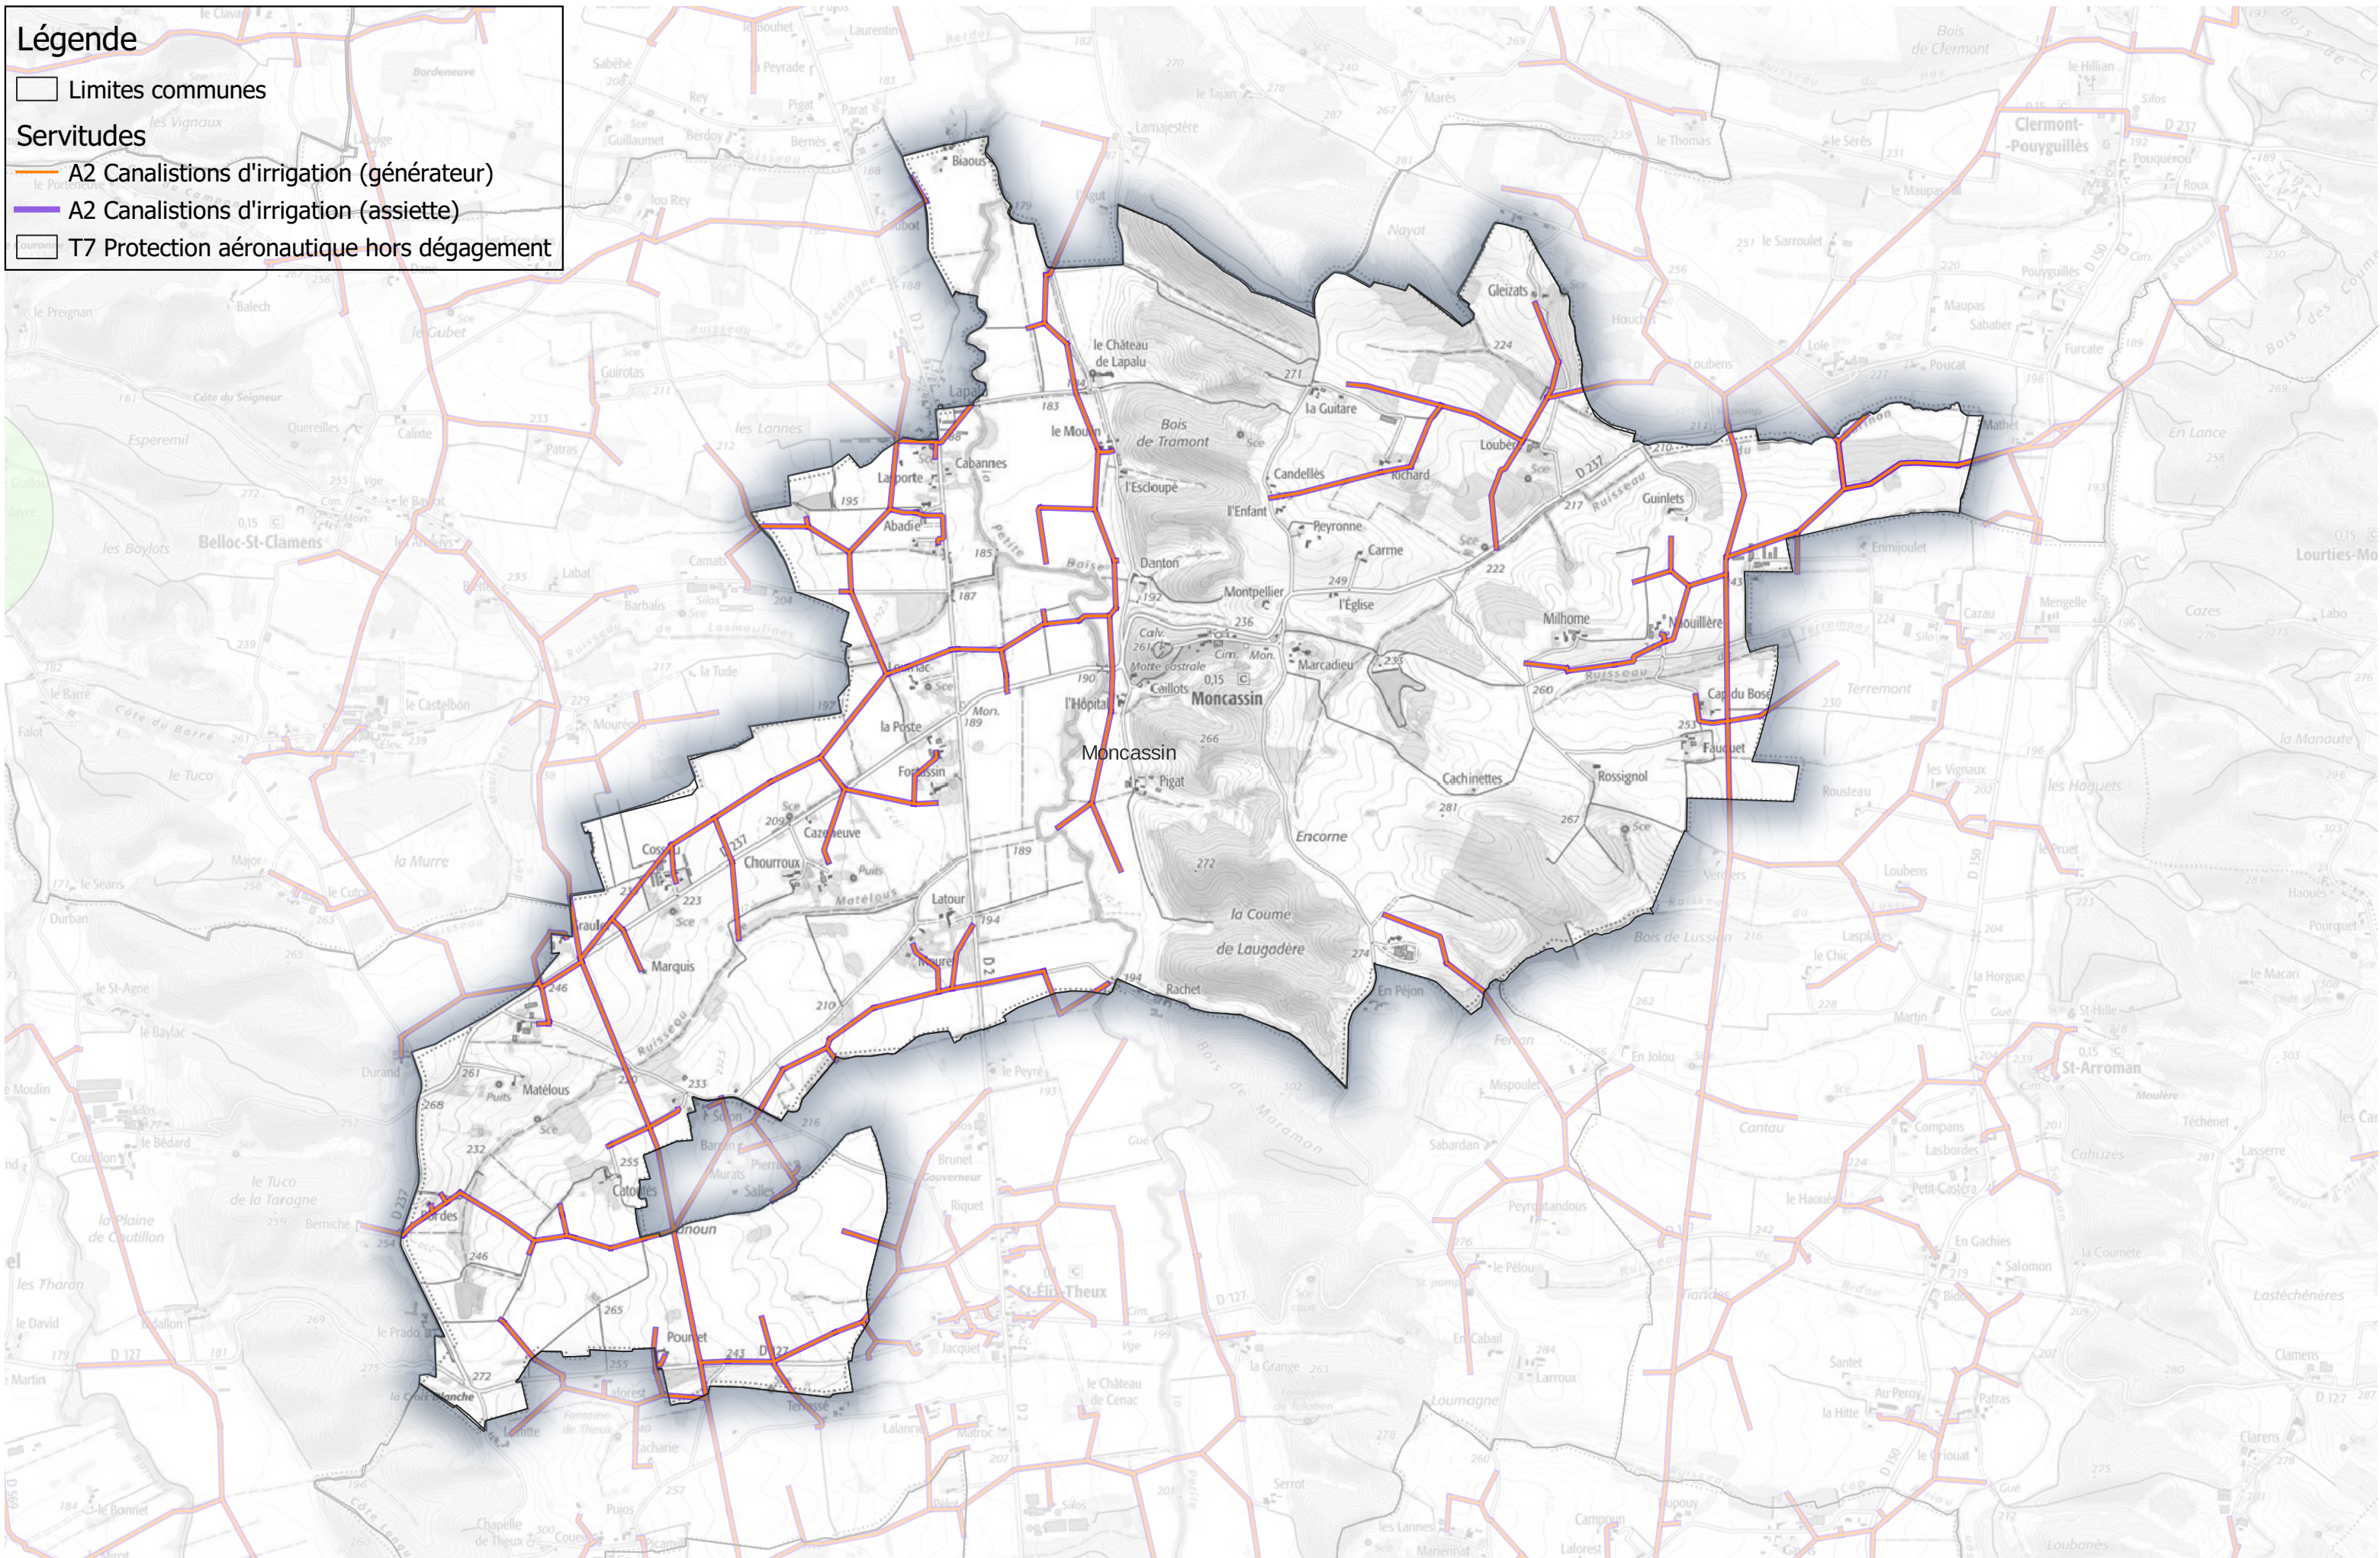

Servitudes (partie 1) Communauté de Communes Astarac Arros en Gascogne

Commune de Moncassin

Légende

Limites communes

Servitudes

A2 Canalistions d'irrigation (générateur)

A2 Canalistions d'irrigation (assiette)

T7 Protection aérienne hors dégagement