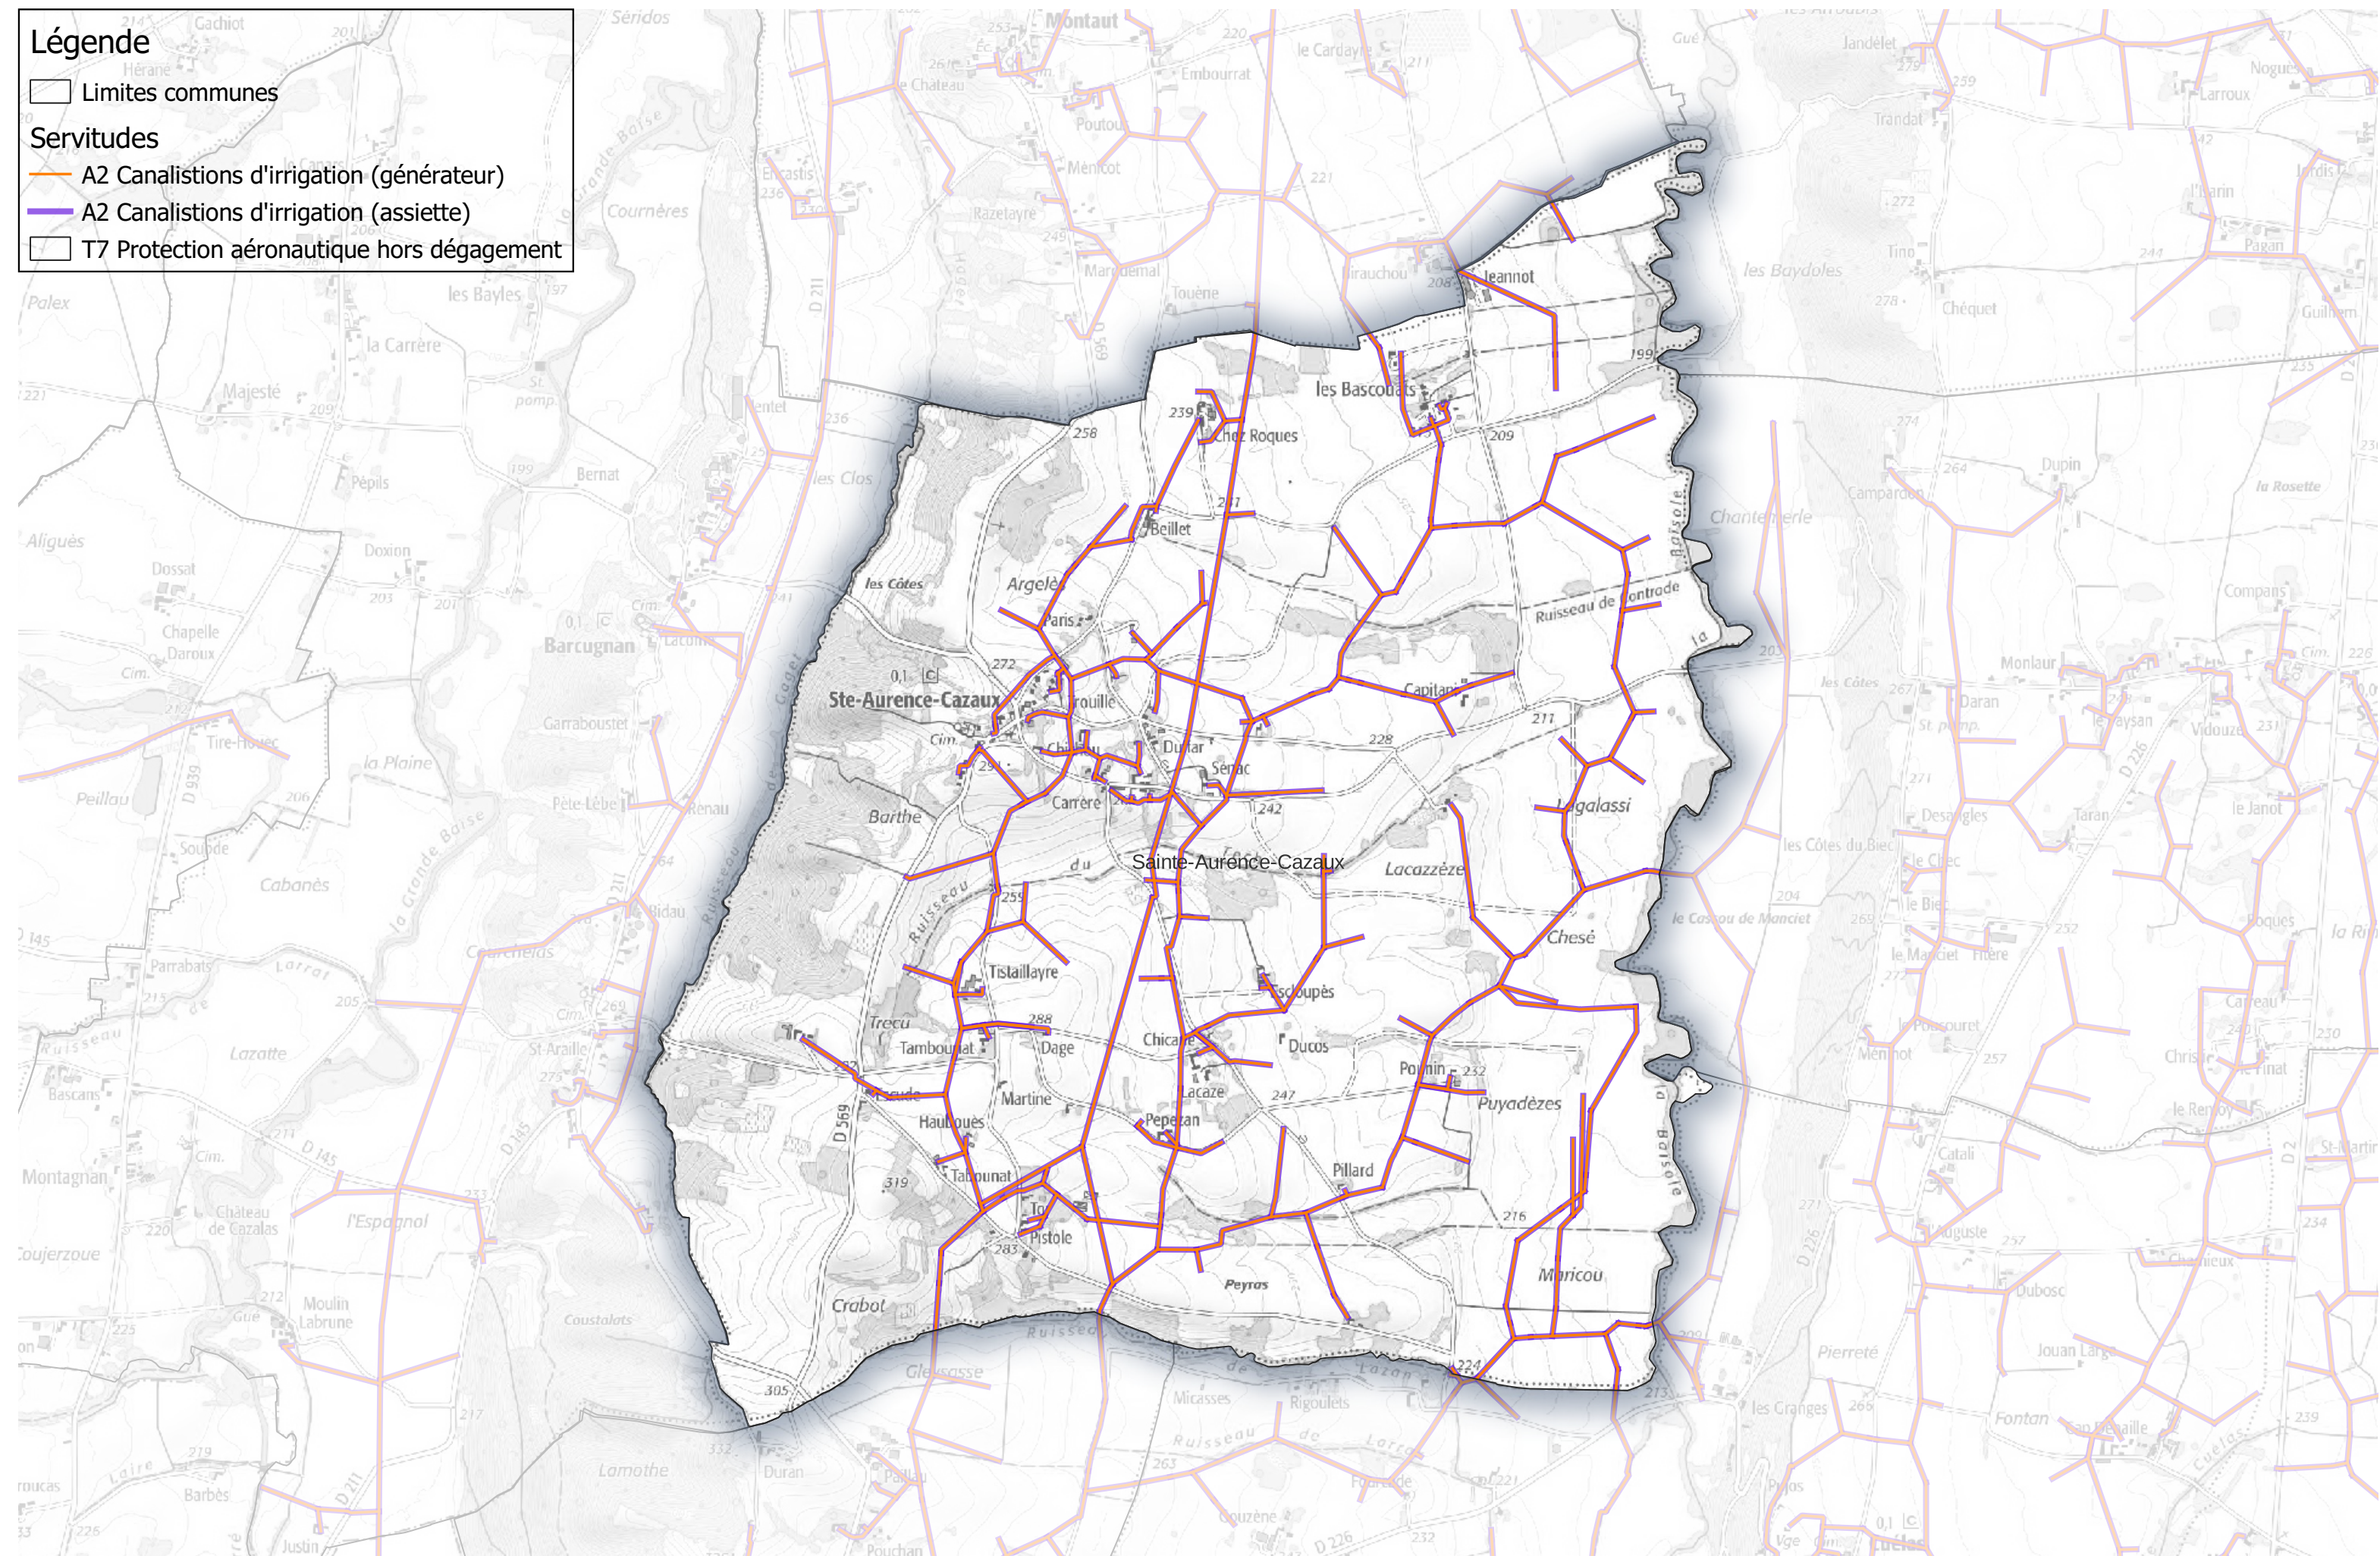

Servitudes (partie 1) Communauté de Communes Astarac Arros en Gascogne

Commune de Sainte-Aurence-Cazaux

Légende

▭ Limites communes

Servitudes

— A2 Canalistions d'irrigation (générateur)

— A2 Canalistions d'irrigation (assiette)

▭ T7 Protection aérienne hors dégagement