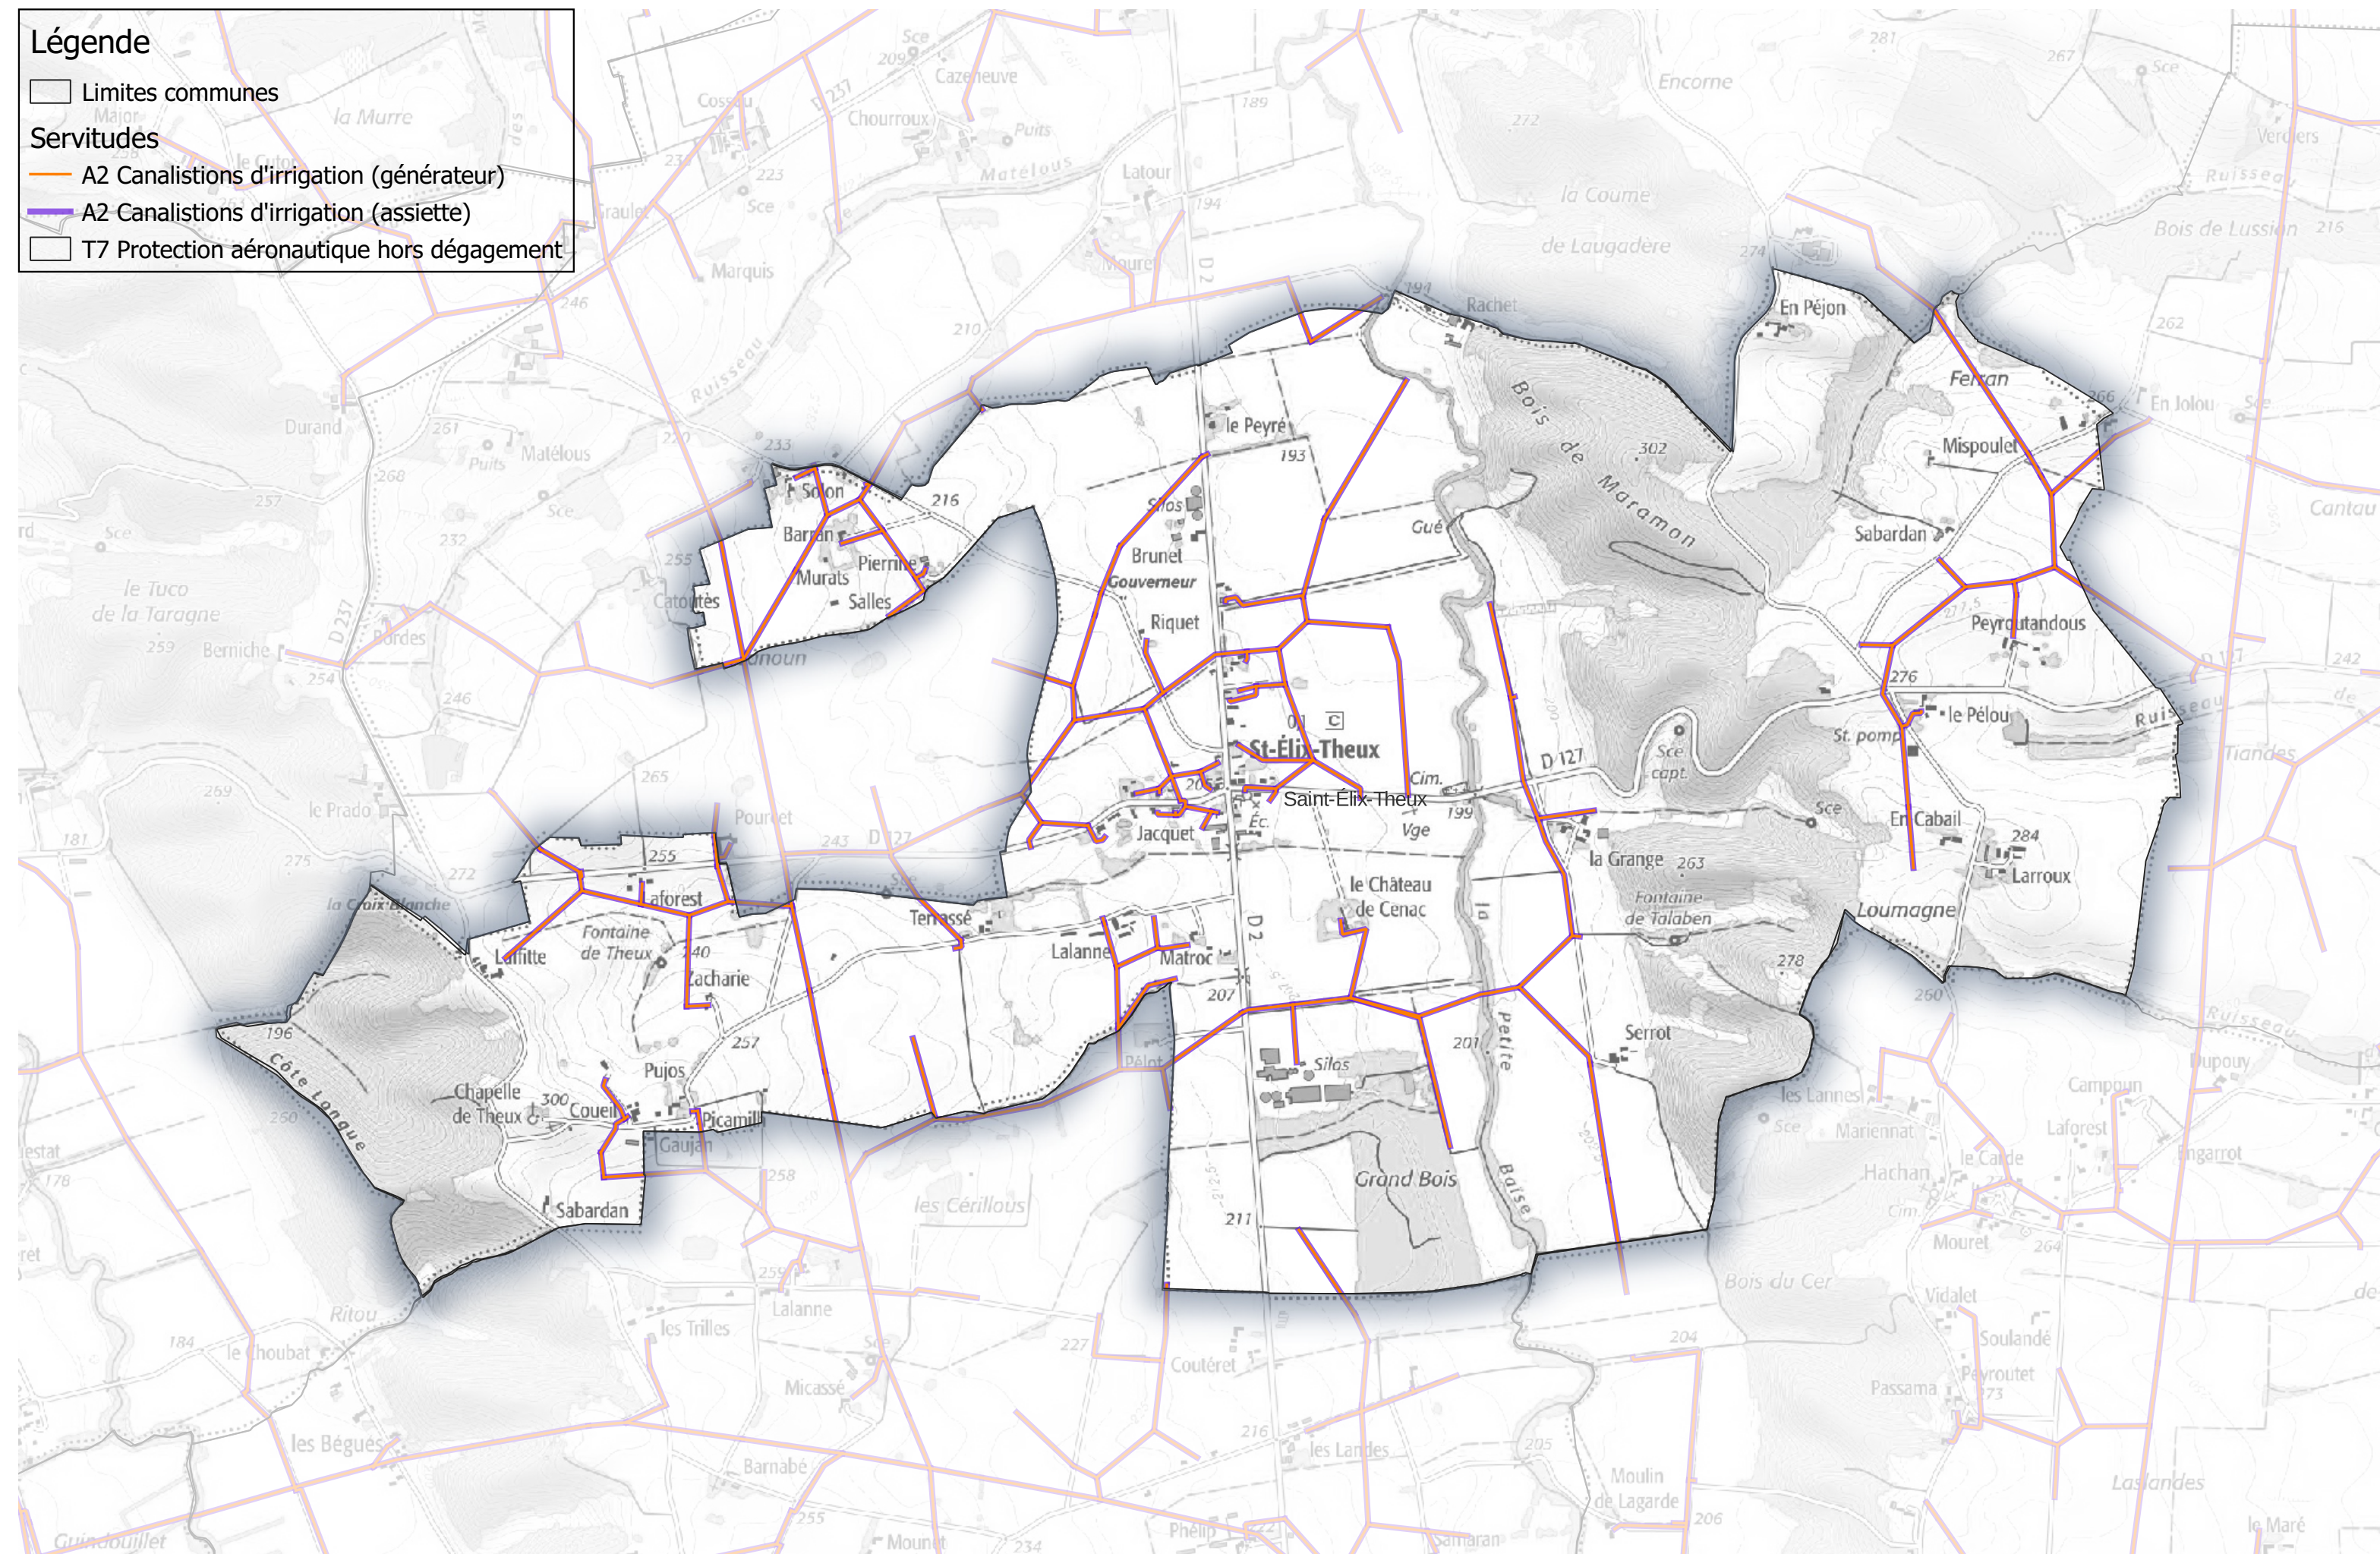

Servitudes (partie 1) Communauté de Communes Astarac Arros en Gascogne

Commune de Saint-Élix-Theux

Légende

- Limites communes
- Servitudes
  - A2 Canalistsions d'irrigation (générateur)
  - A2 Canalistsions d'irrigation (assiette)
  - T7 Protection aéronautique hors dégagement