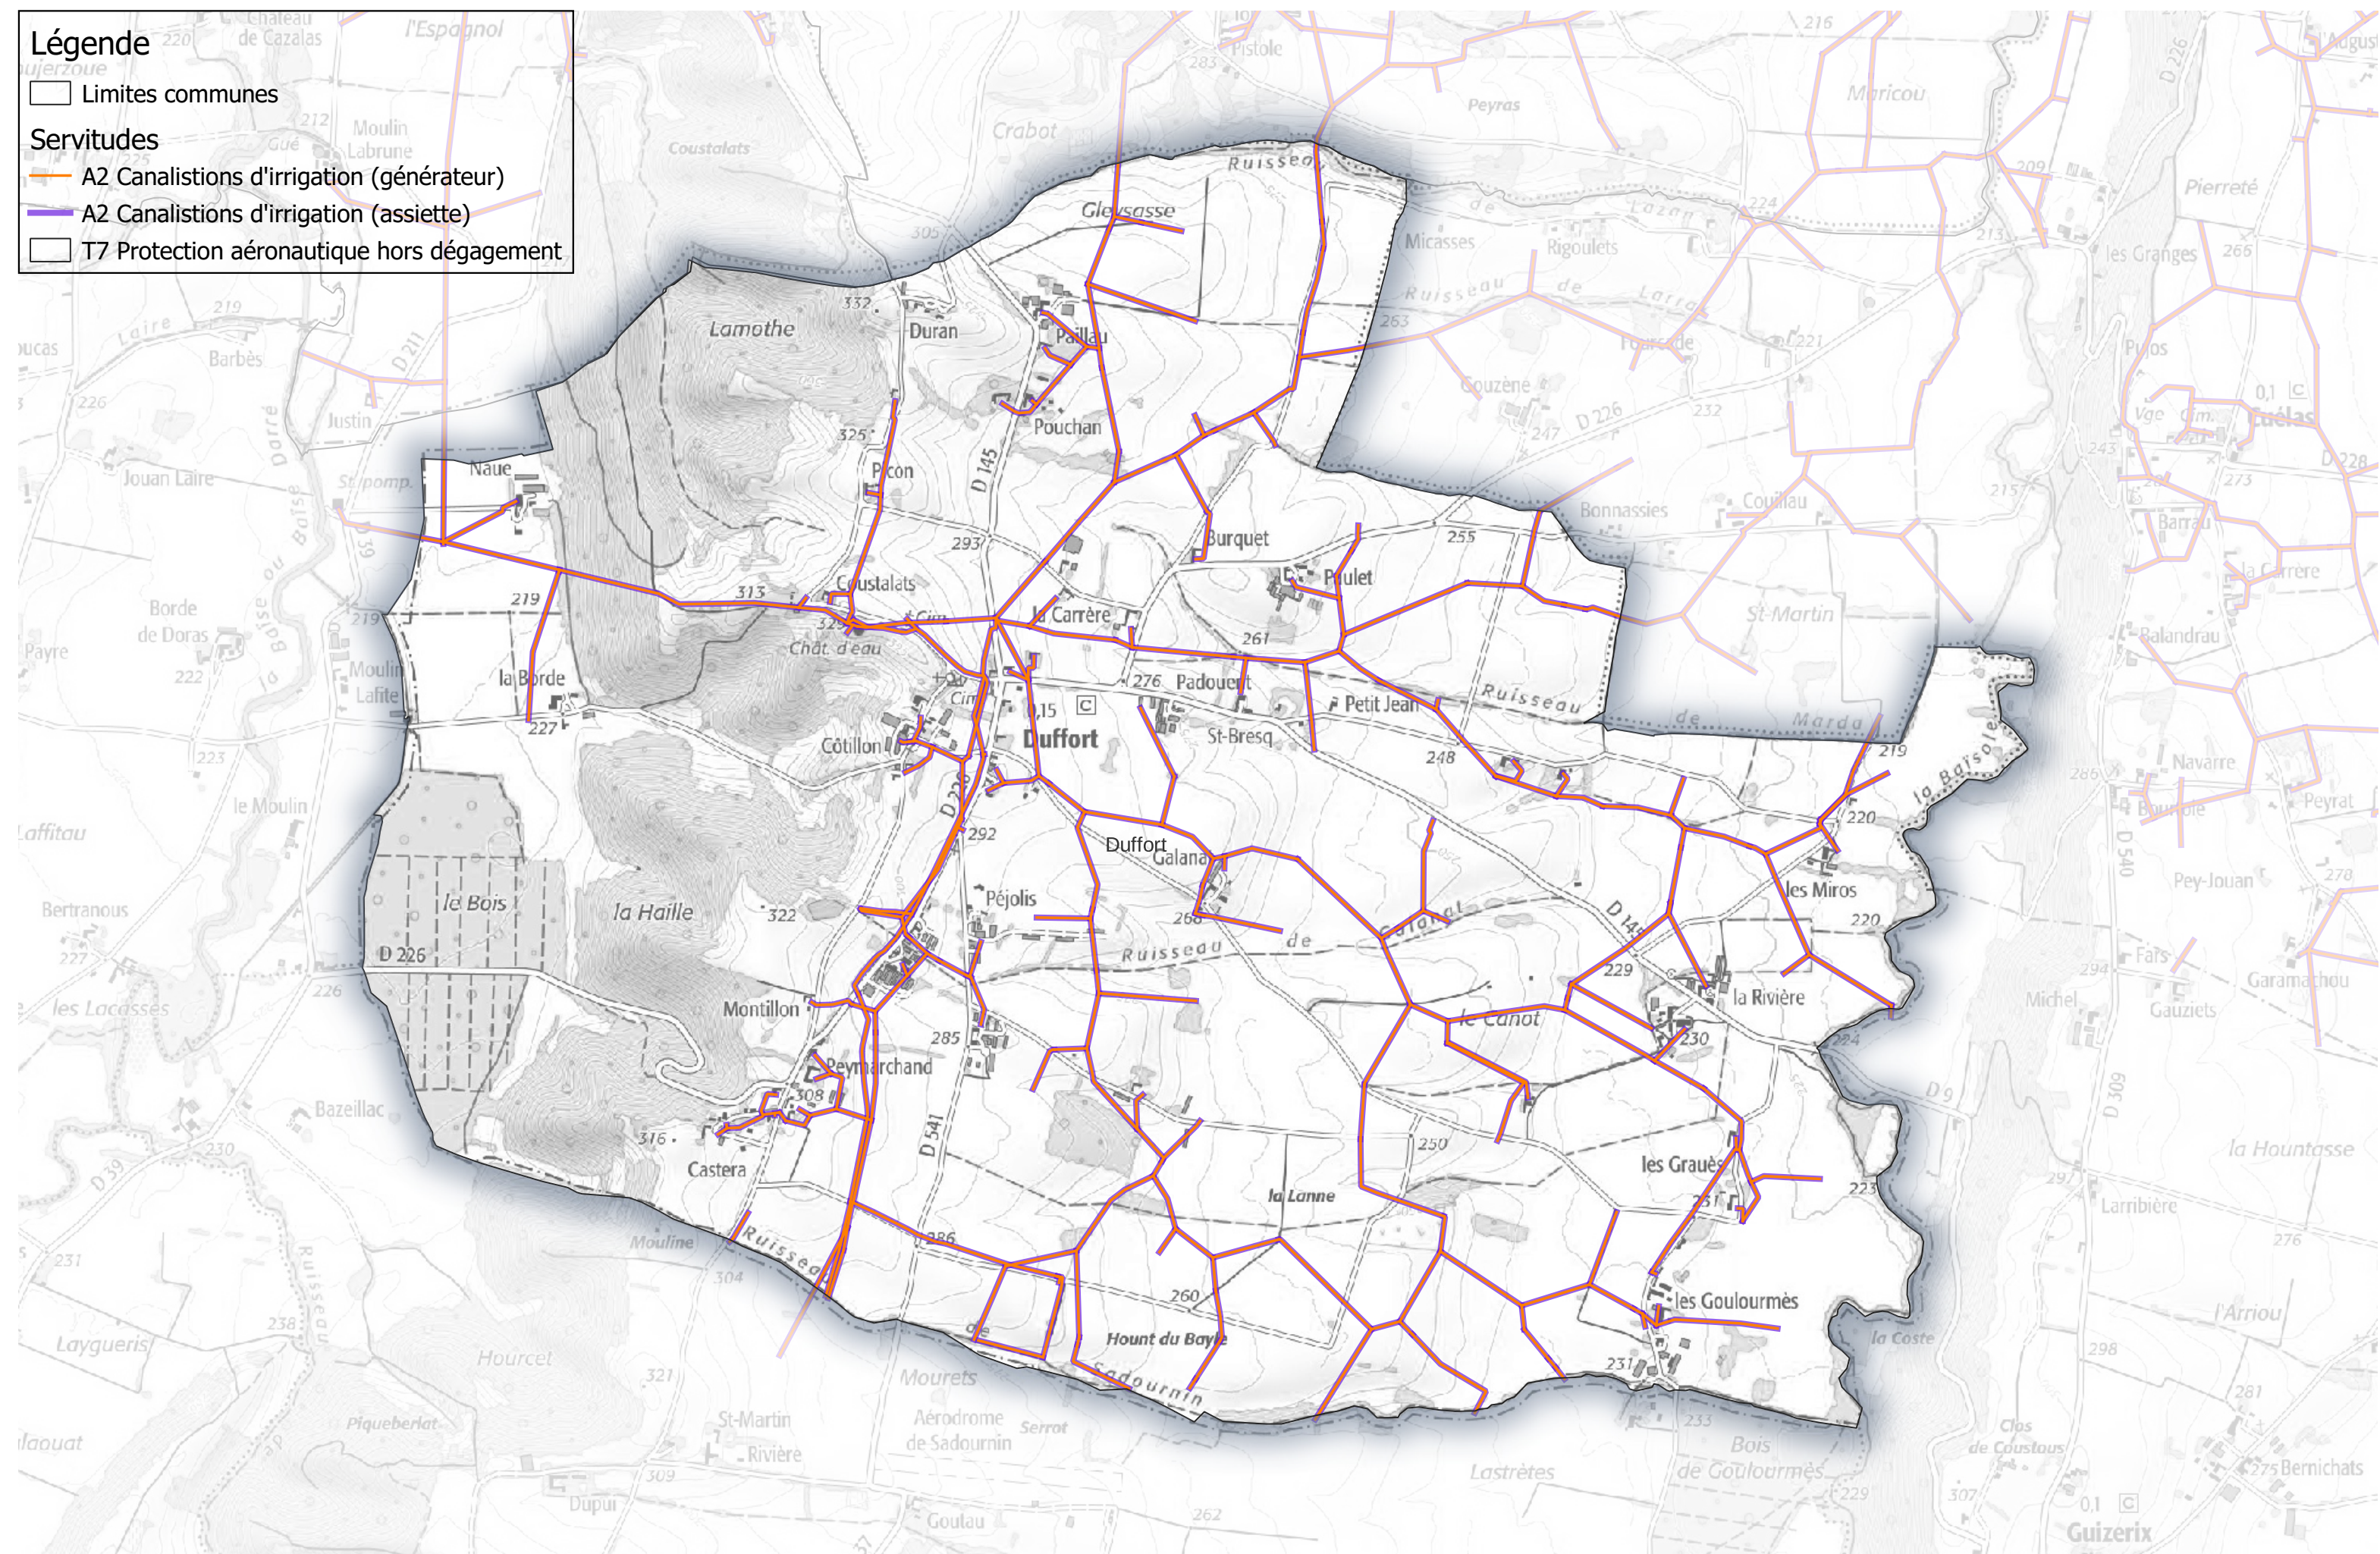

Commune de Duffort

Légende

Limites communes

Servitudes

A2 Canalistions d'irrigation (générateur)

A2 Canalistions d'irrigation (assiette)

T7 Protection aérienne hors dégagement

Servitudes (partie 1) Communauté de Communes Astarac Arros en Gascogne