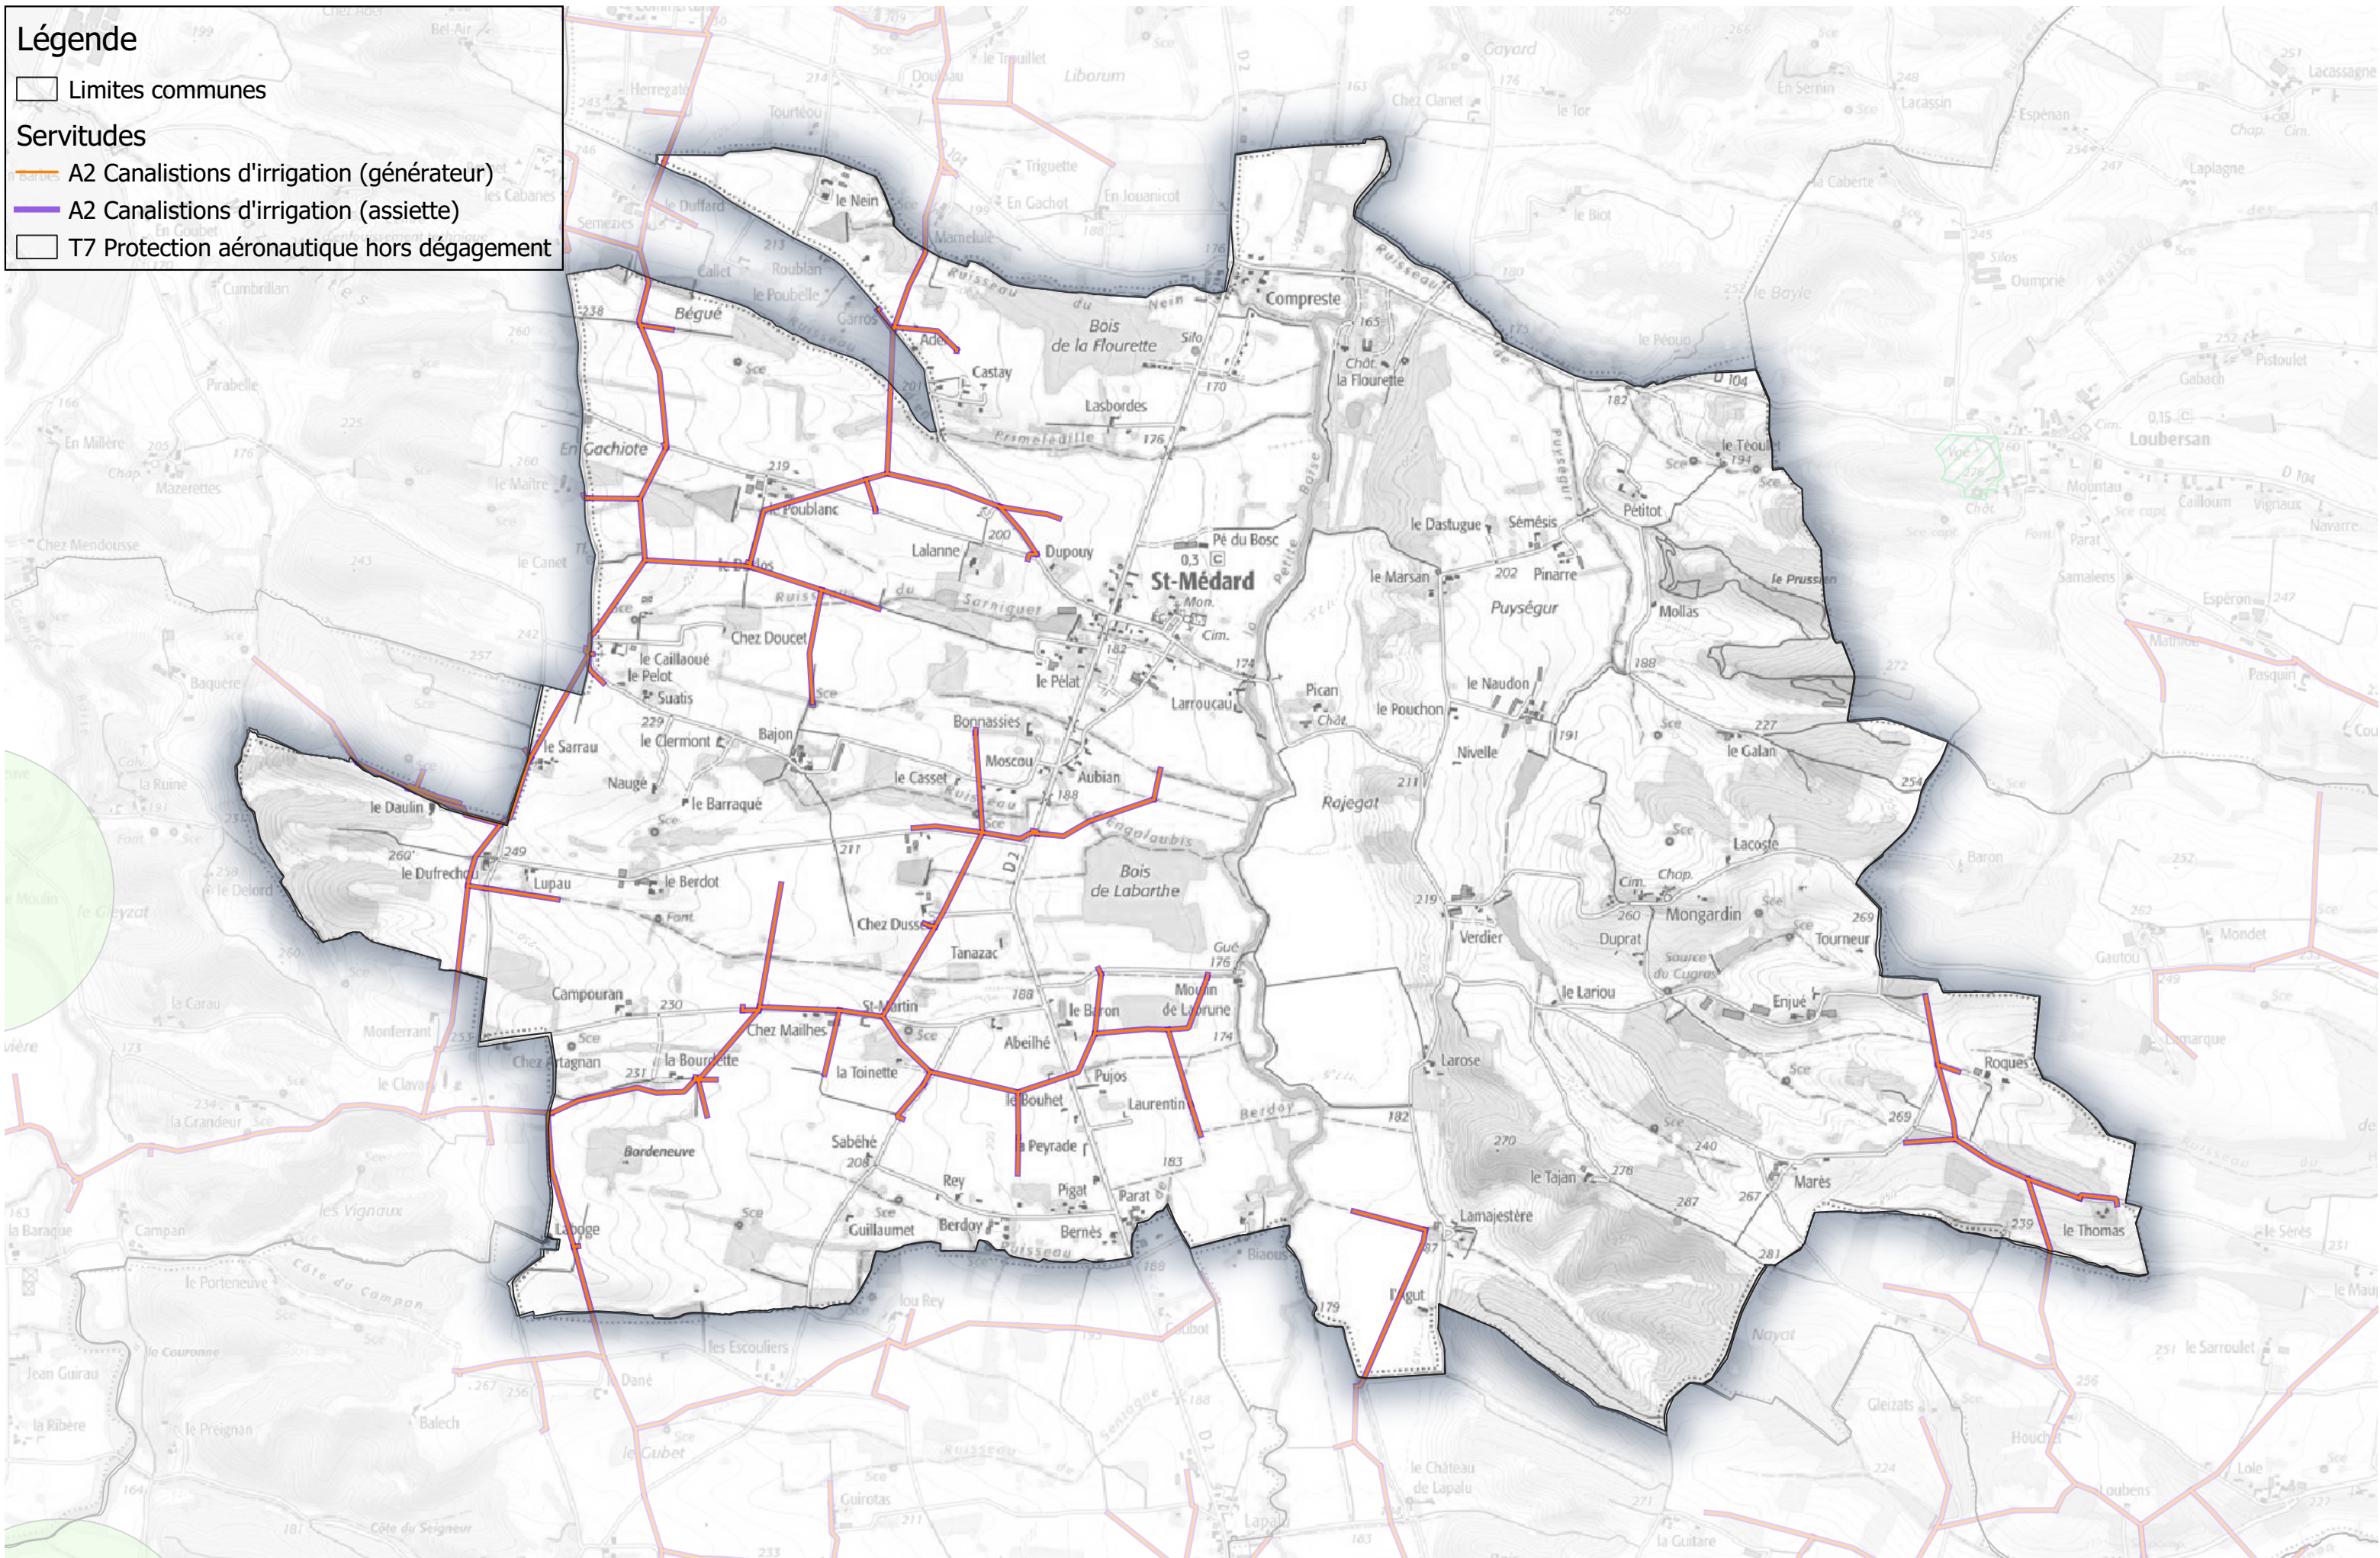

Servitudes (partie 1)

Communauté de Communes Astarac Arros en Gascogne

Commune de Saint-Médard

Légende

Limites communes

Servitudes

A2 Canalistsions d'irrigation (générateur)

A2 Canalistsions d'irrigation (assiette)

T7 Protection aérienne hors dégagement