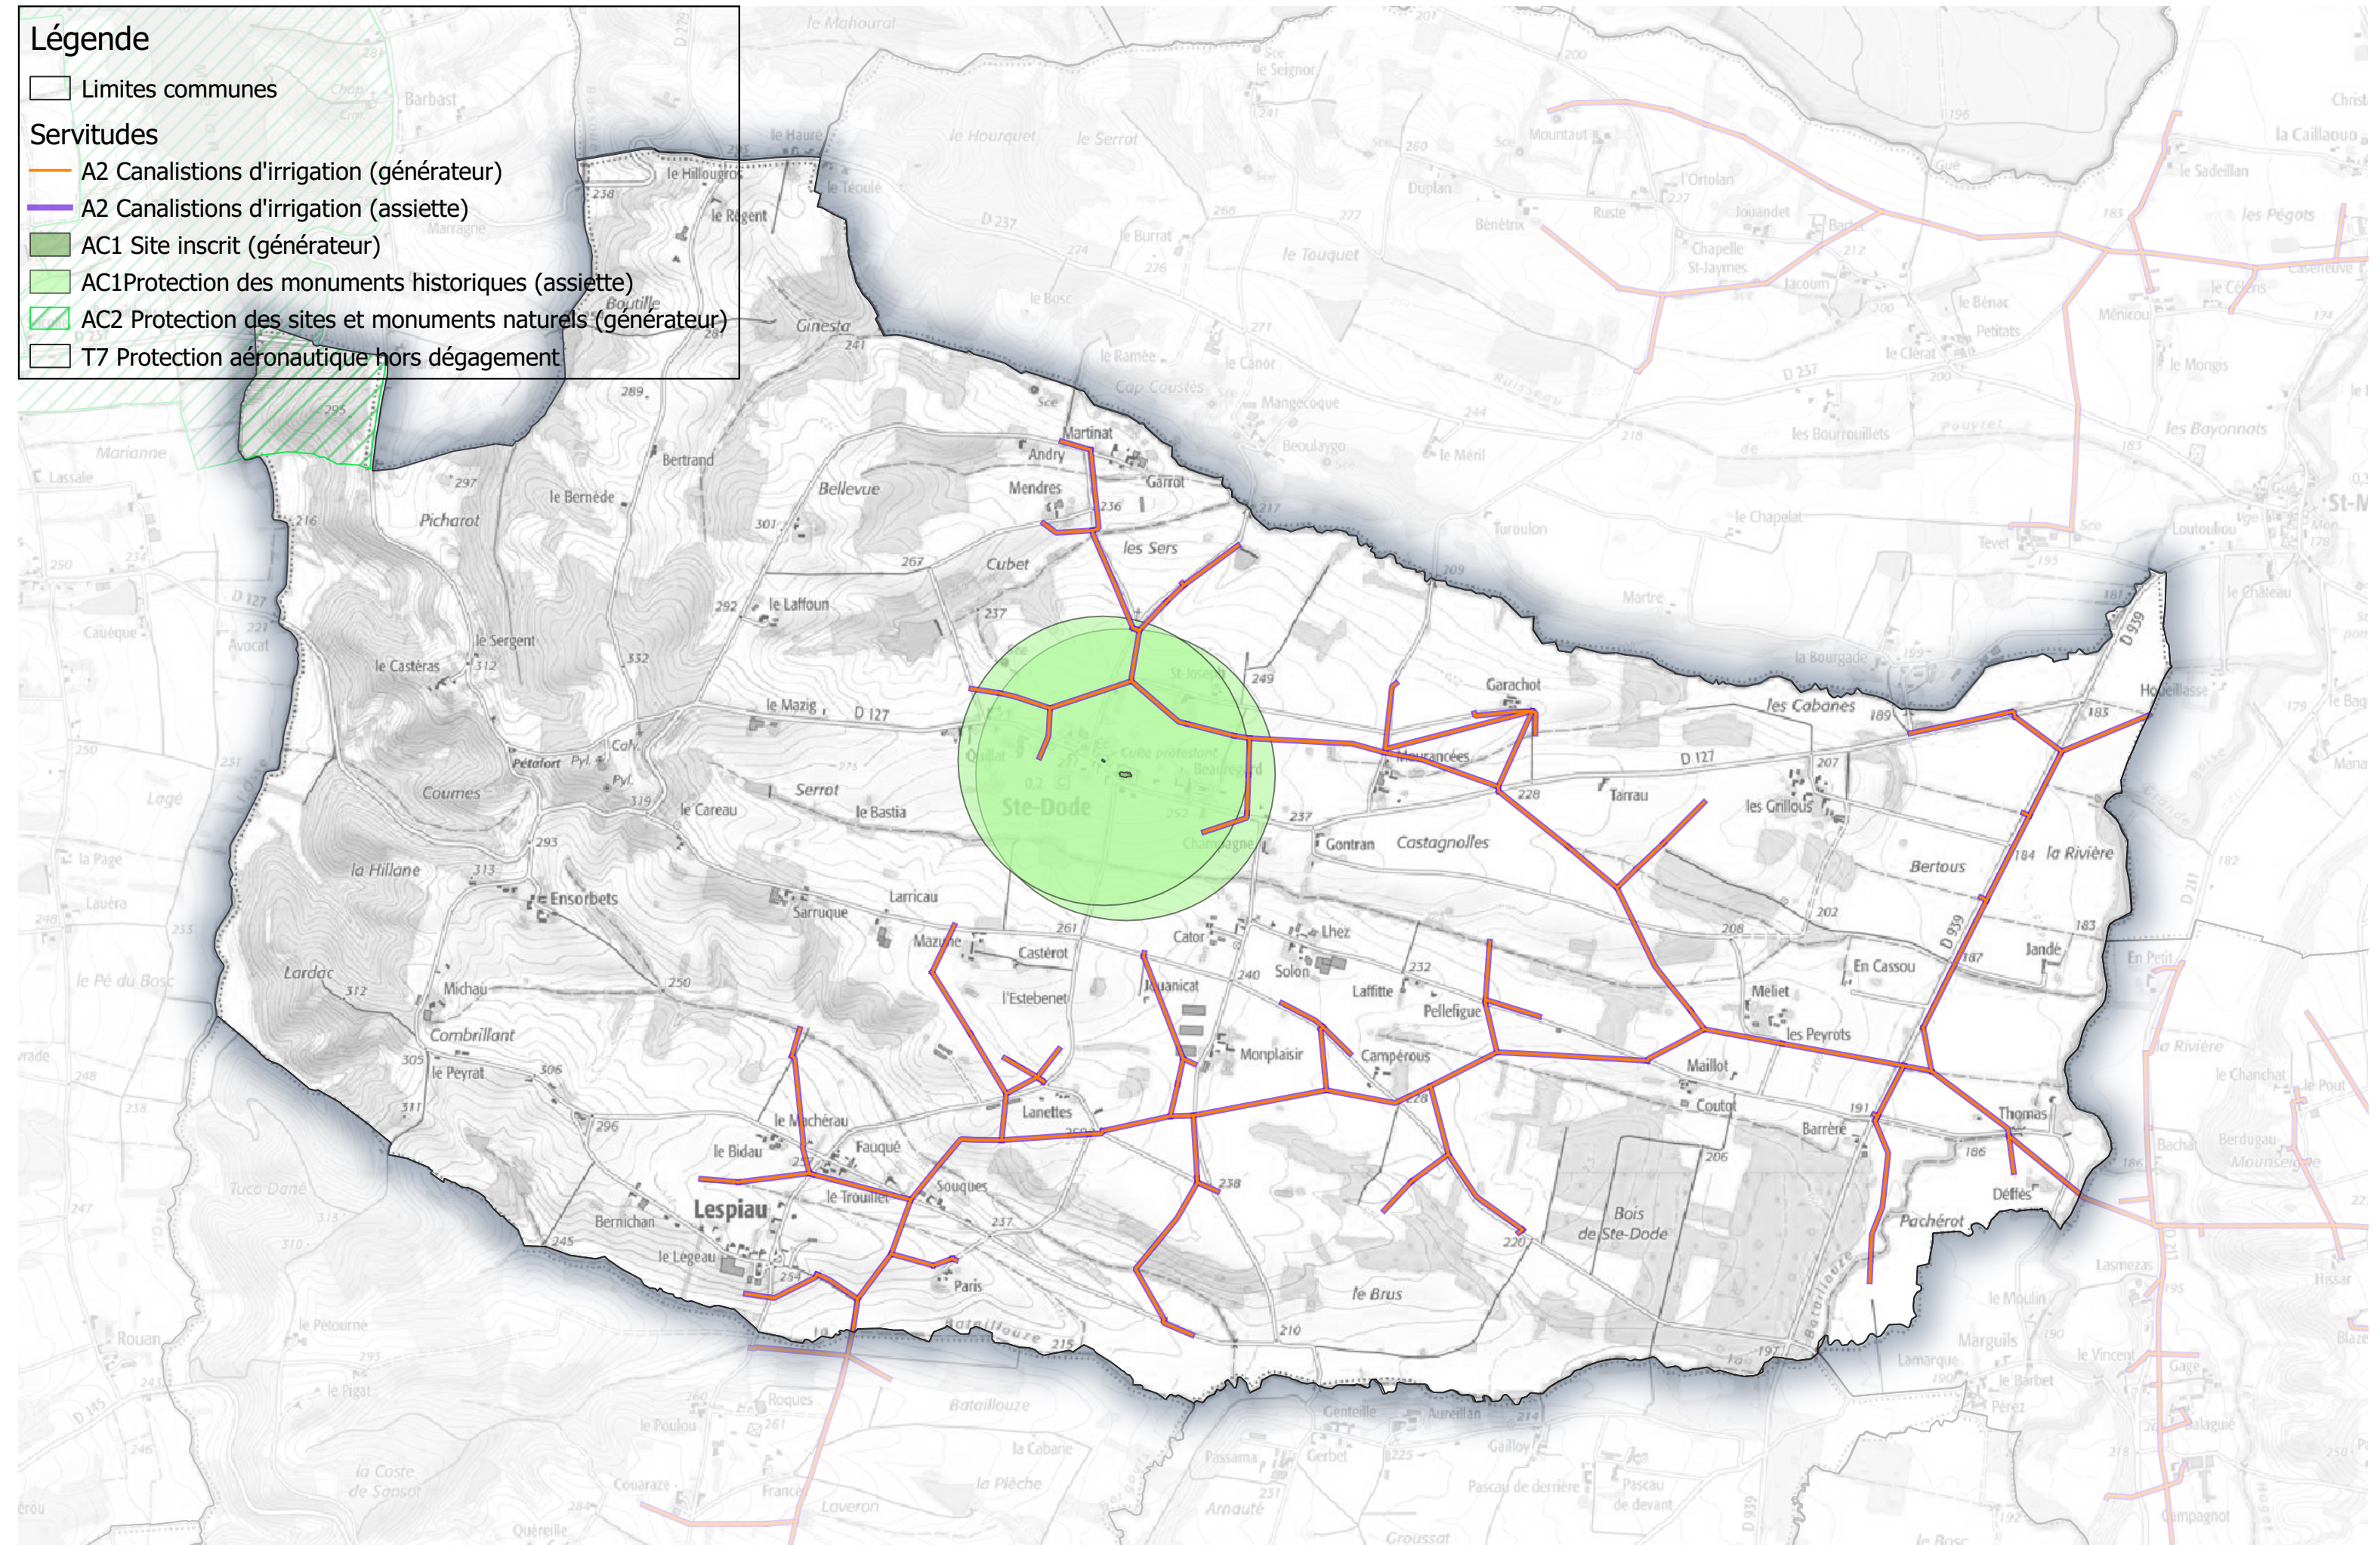

Servitudes (partie 1) Communauté de Communes Astarac Arros en Gascogne

Commune de Sainte-Dode

Légende

Limites communes

Servitudes

A2 Canalistsions d'irrigation (générateur)

A2 Canalistsions d'irrigation (assiette)

AC1 Site inscrit (générateur)

AC1 Protection des monuments historiques (assiette)

AC2 Protection des sites et monuments naturels (générateur)

T7 Protection aéronautique hors dégagement