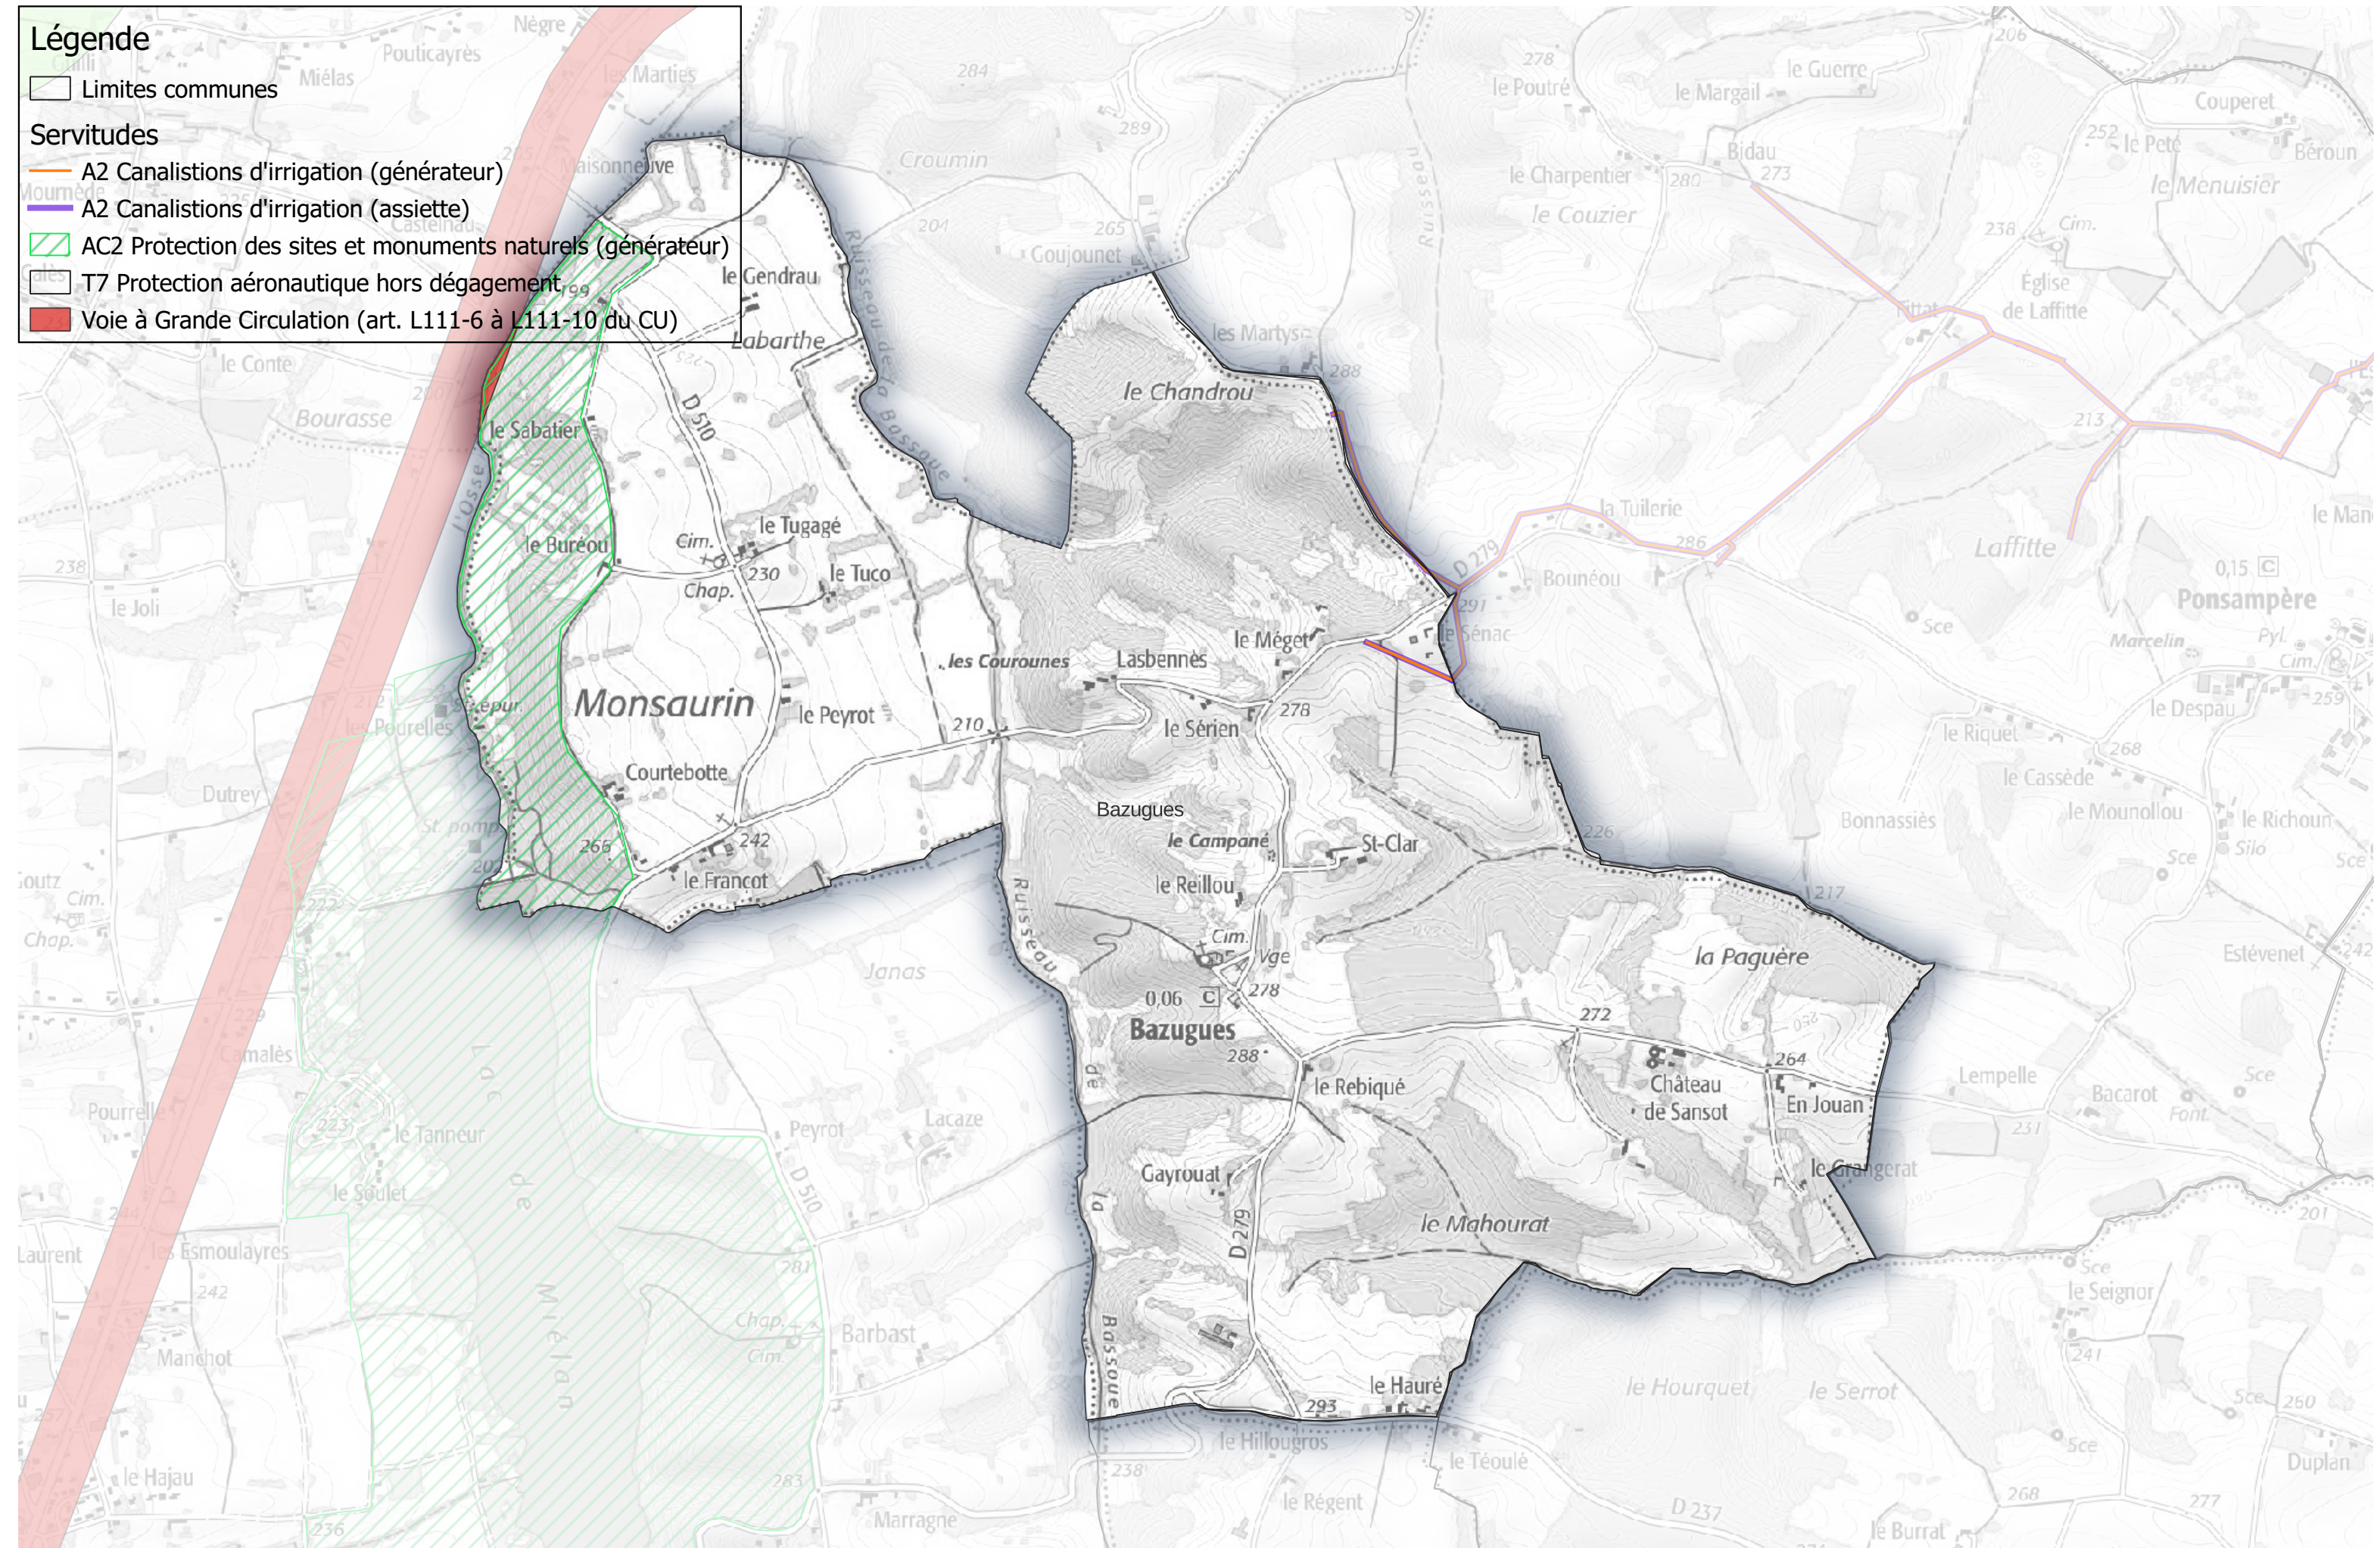

Servitudes (partie 1) Communauté de Communes Astarac Arros en Gascogne

Commune de Bazugues

Légende

Limites communes

Servitudes

A2 Canalistions d'irrigation (générateur)

A2 Canalistions d'irrigation (assiette)

AC2 Protection des sites et monuments naturels (générateur)

T7 Protection aérienne hors dégagement

Voie à Grande Circulation (art. L111-6 à L111-10 du CU)