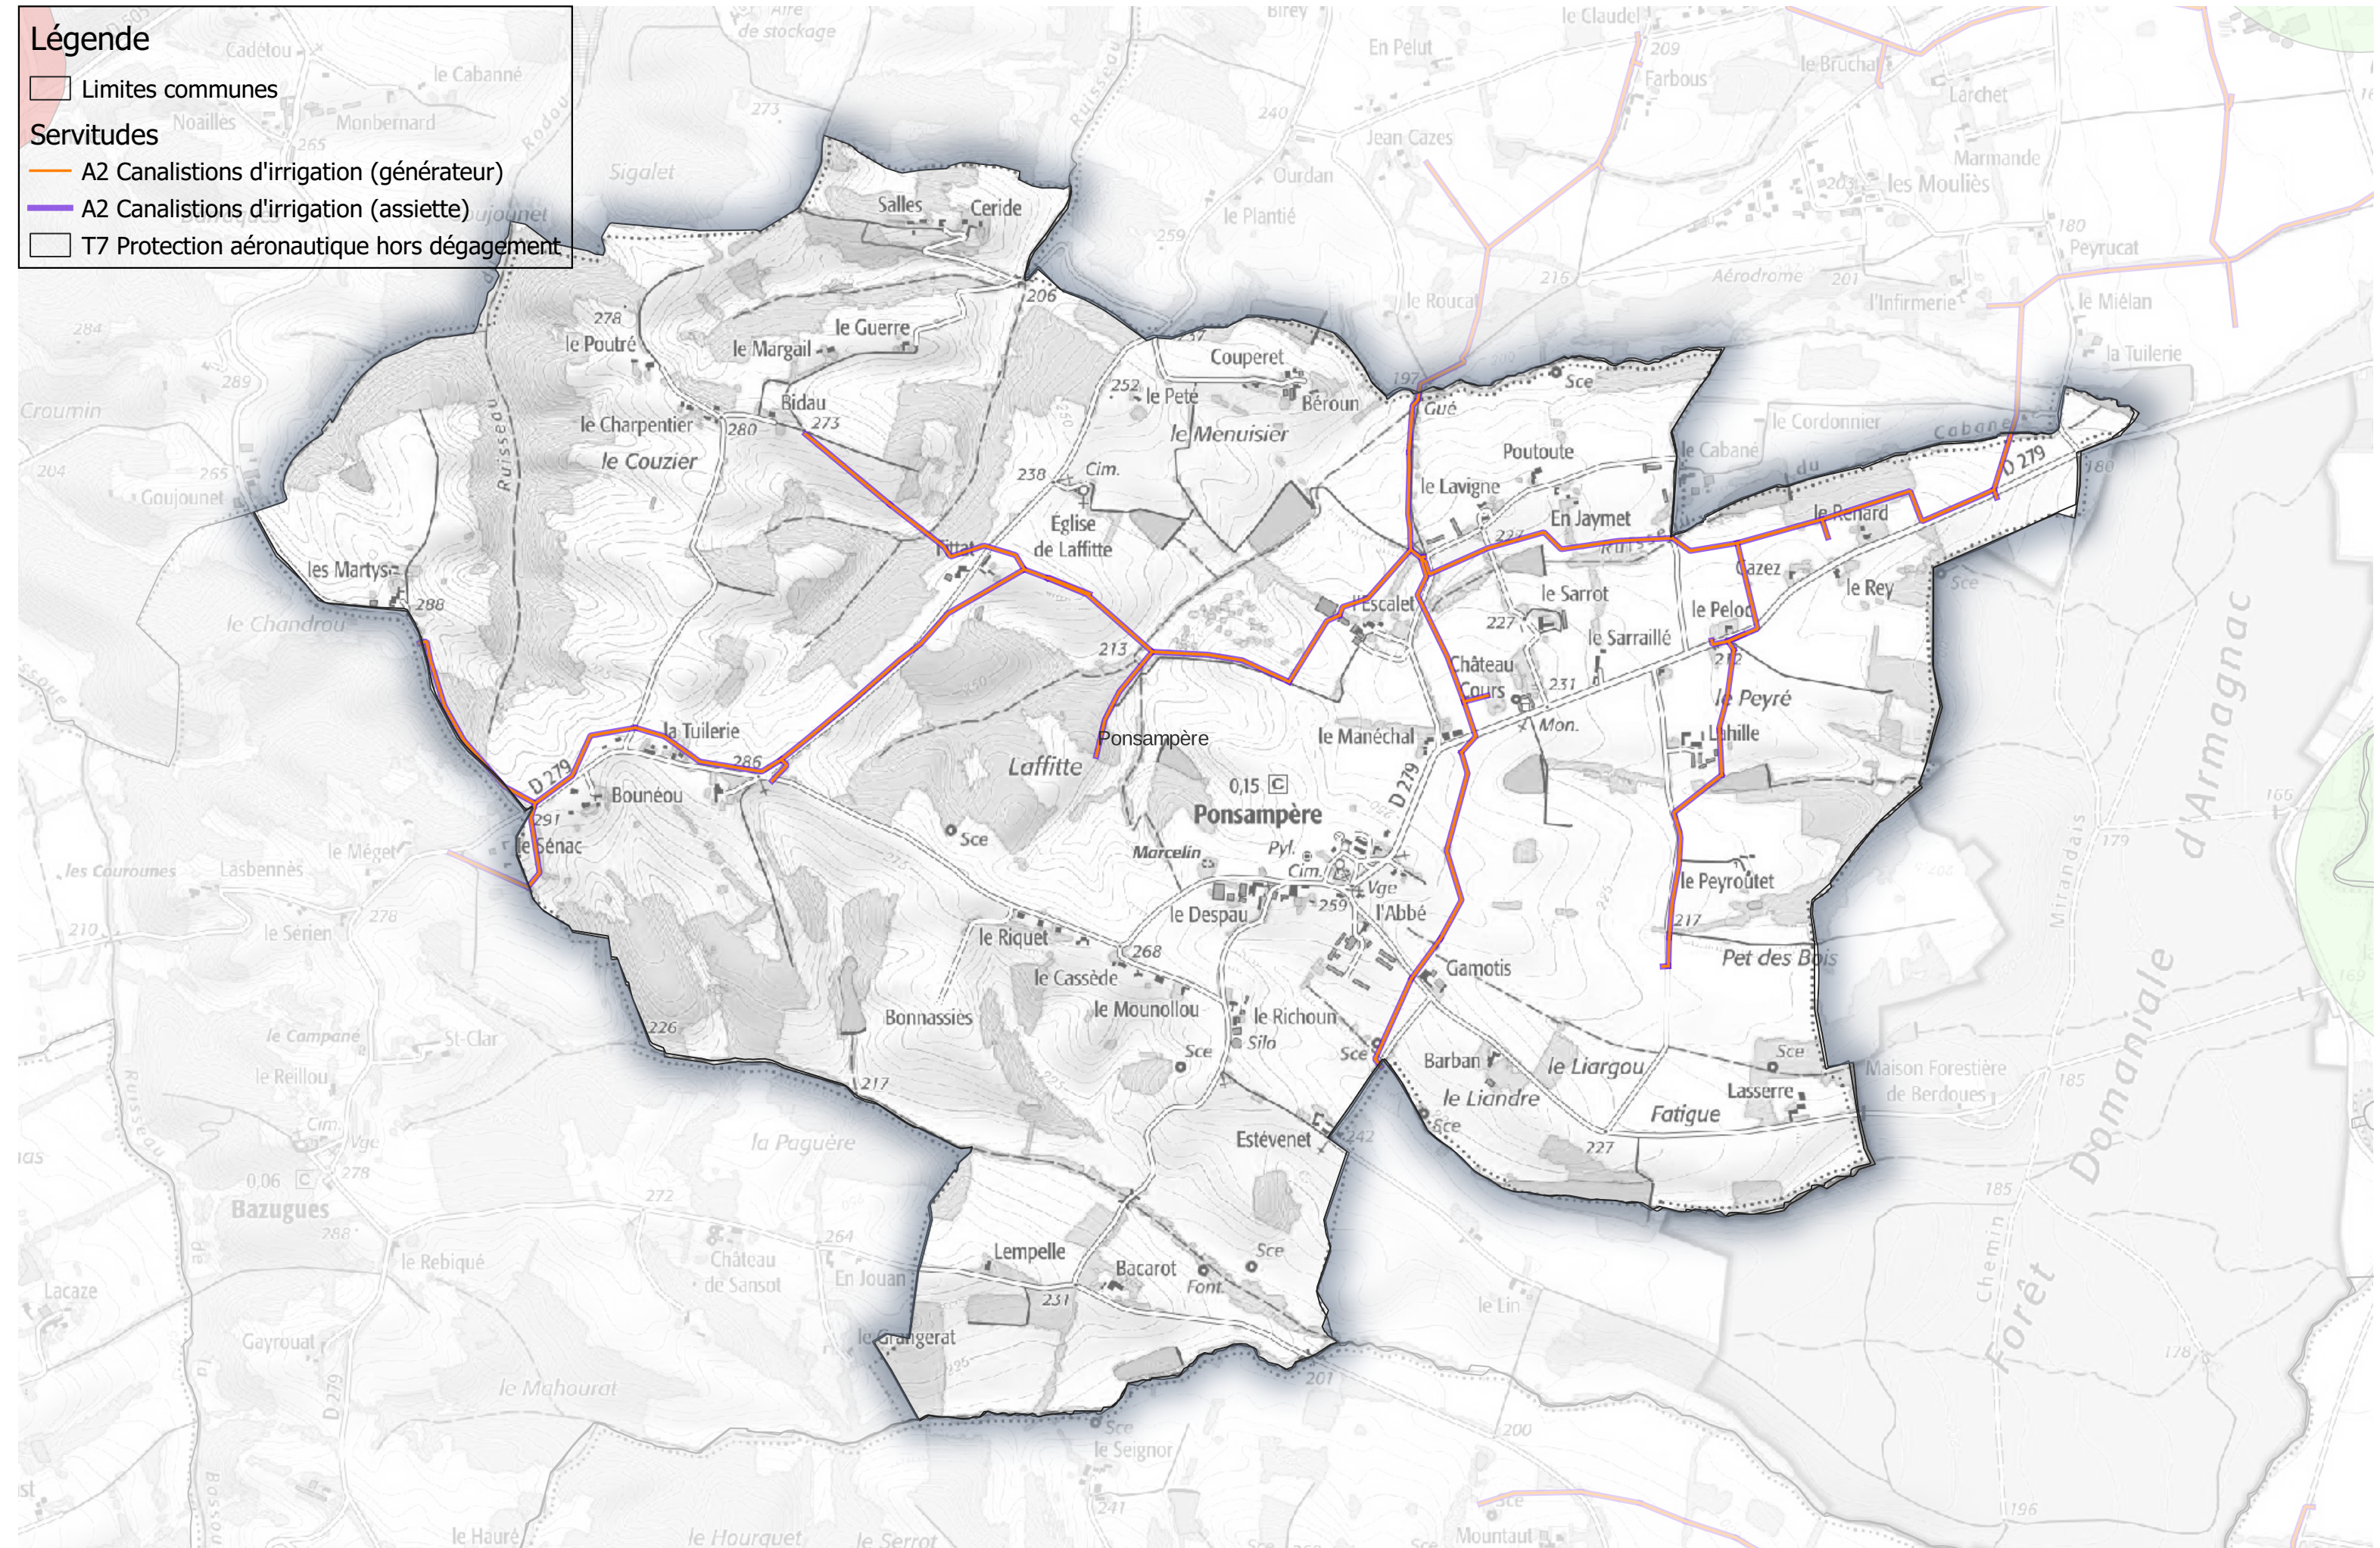

Servitudes (partie 1)

Communauté de Communes Astarac Arros en Gascogne

Commune de Ponsampère

Légende

- Limites communes
- A2 Canalistsions d'irrigation (générateur)
- A2 Canalistsions d'irrigation (assiette)
- T7 Protection aérienne hors dégagement