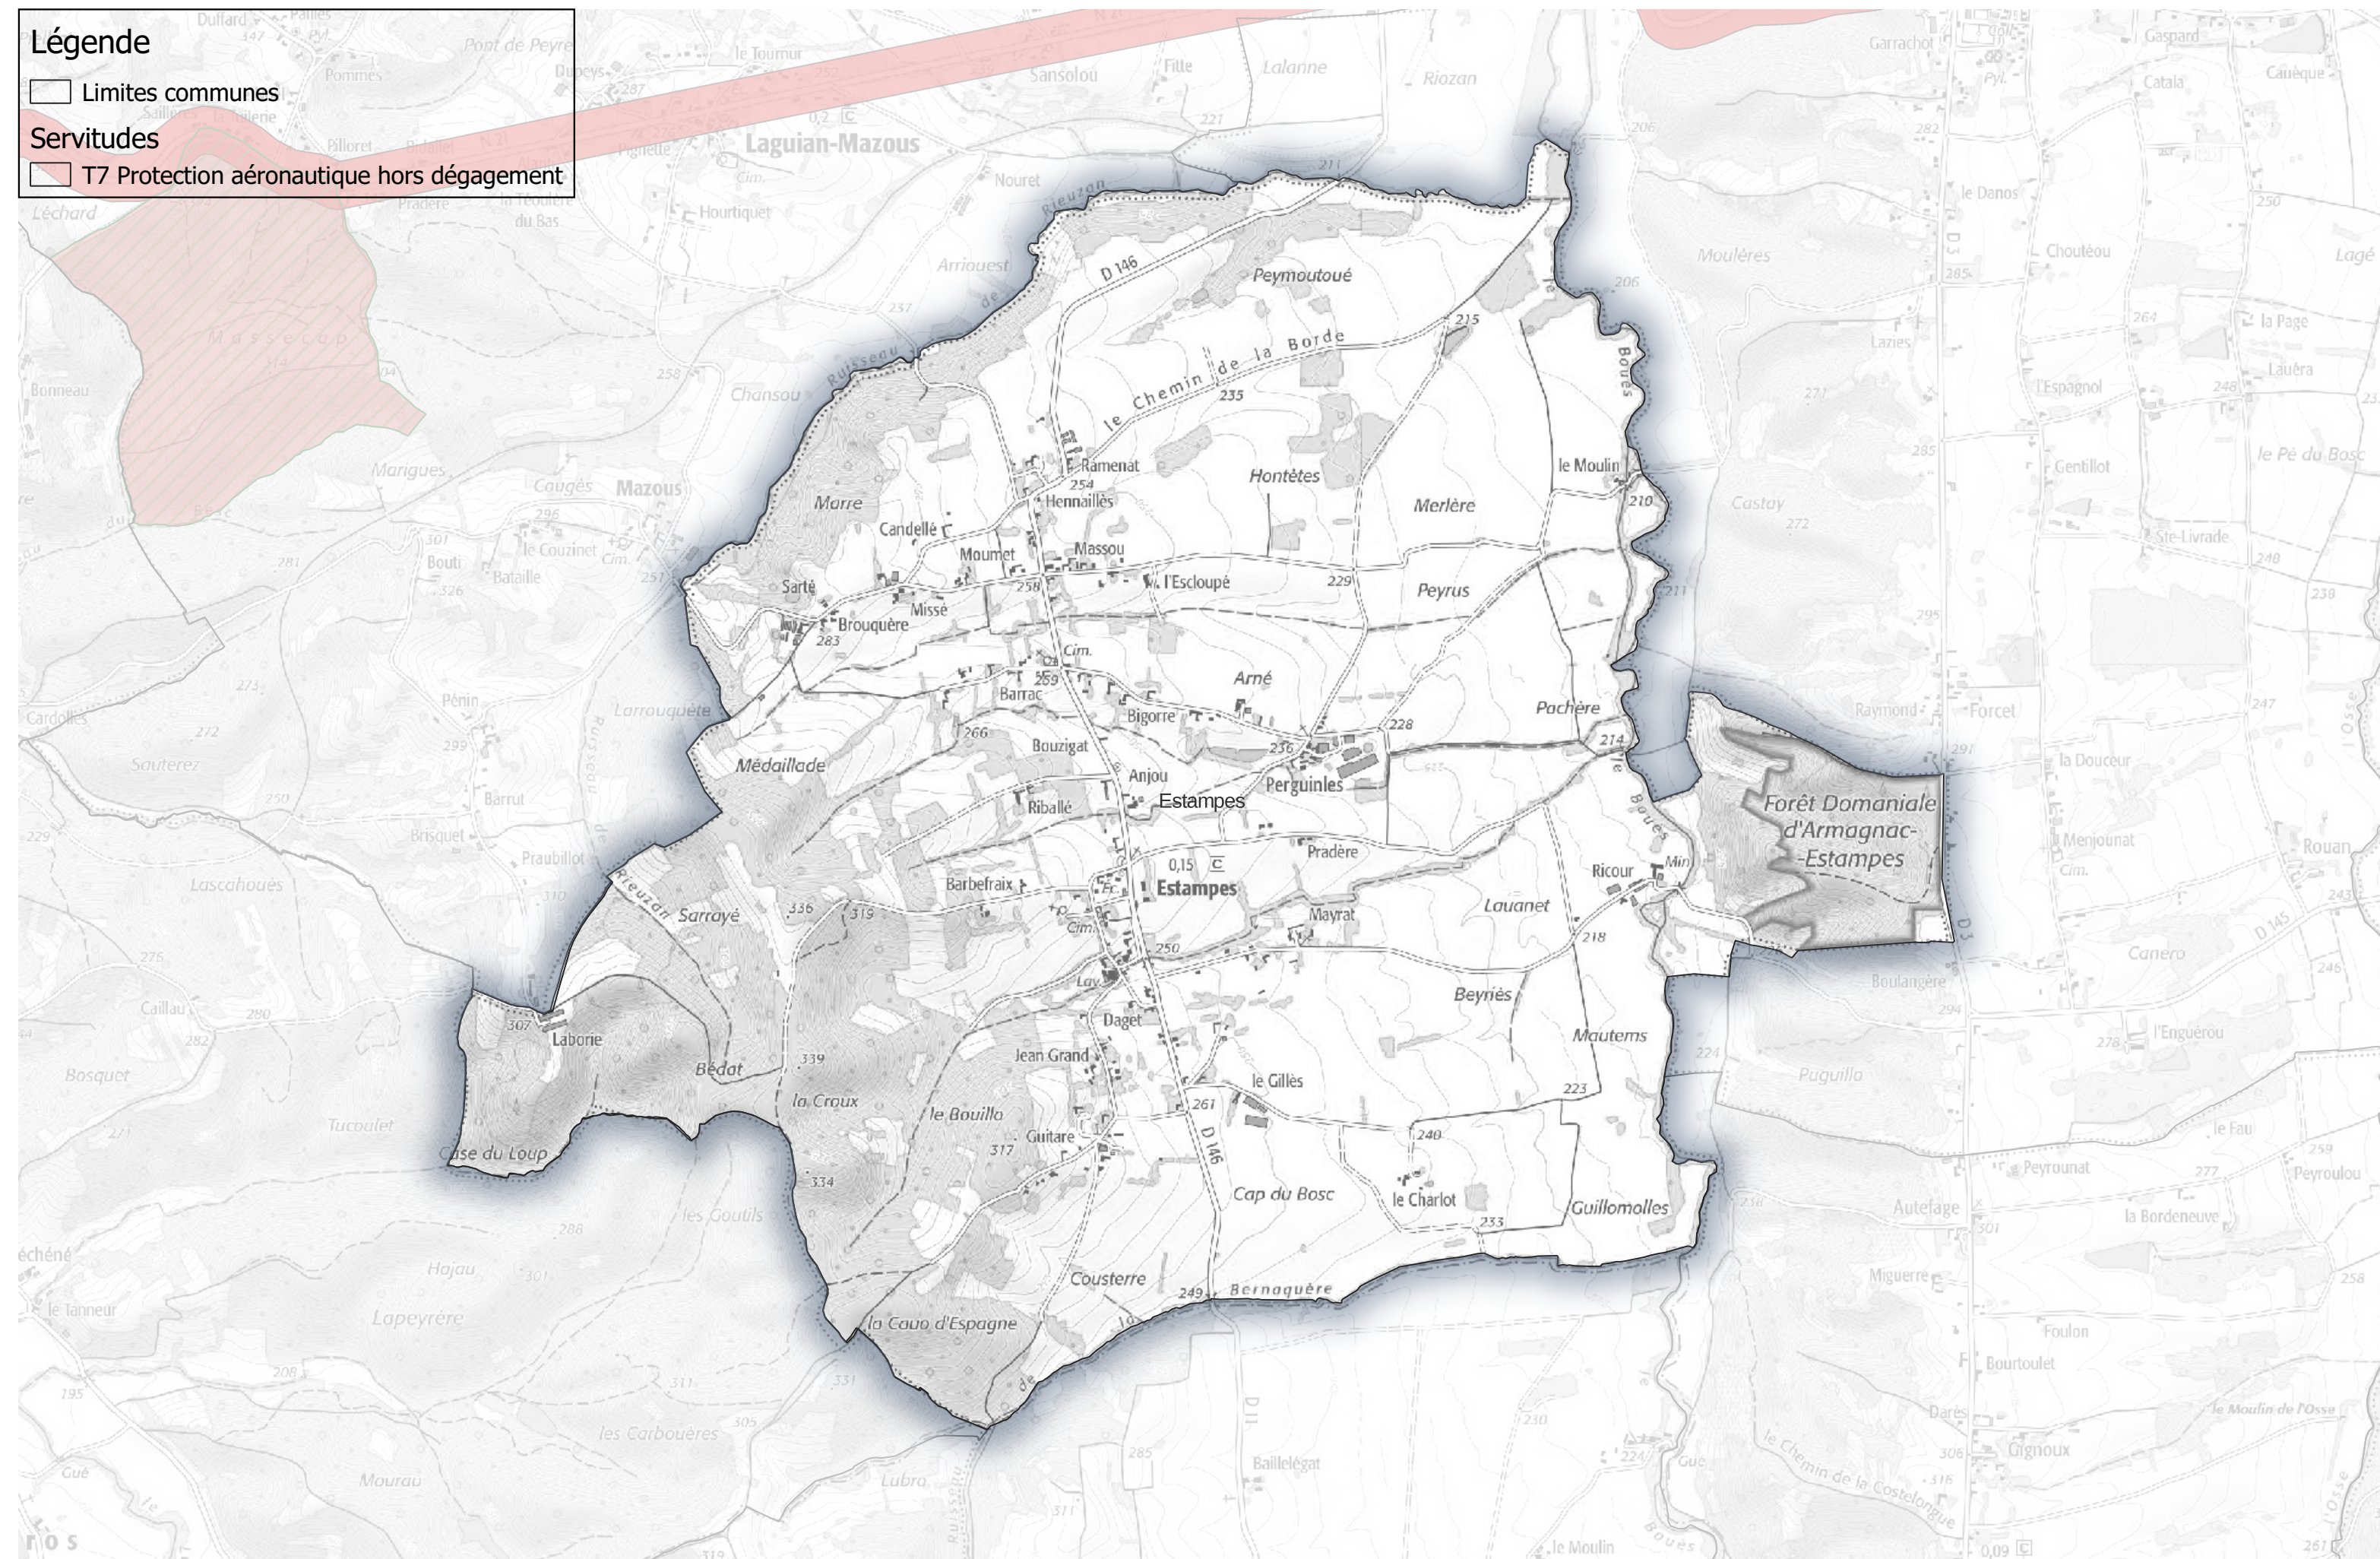

Servitudes (partie 1) Communauté de Communes Astarac Arros en Gascogne

Commune de Estampes

Légende

— Limites communes

Servitudes

▨ T7 Protection aérienne hors dégagement