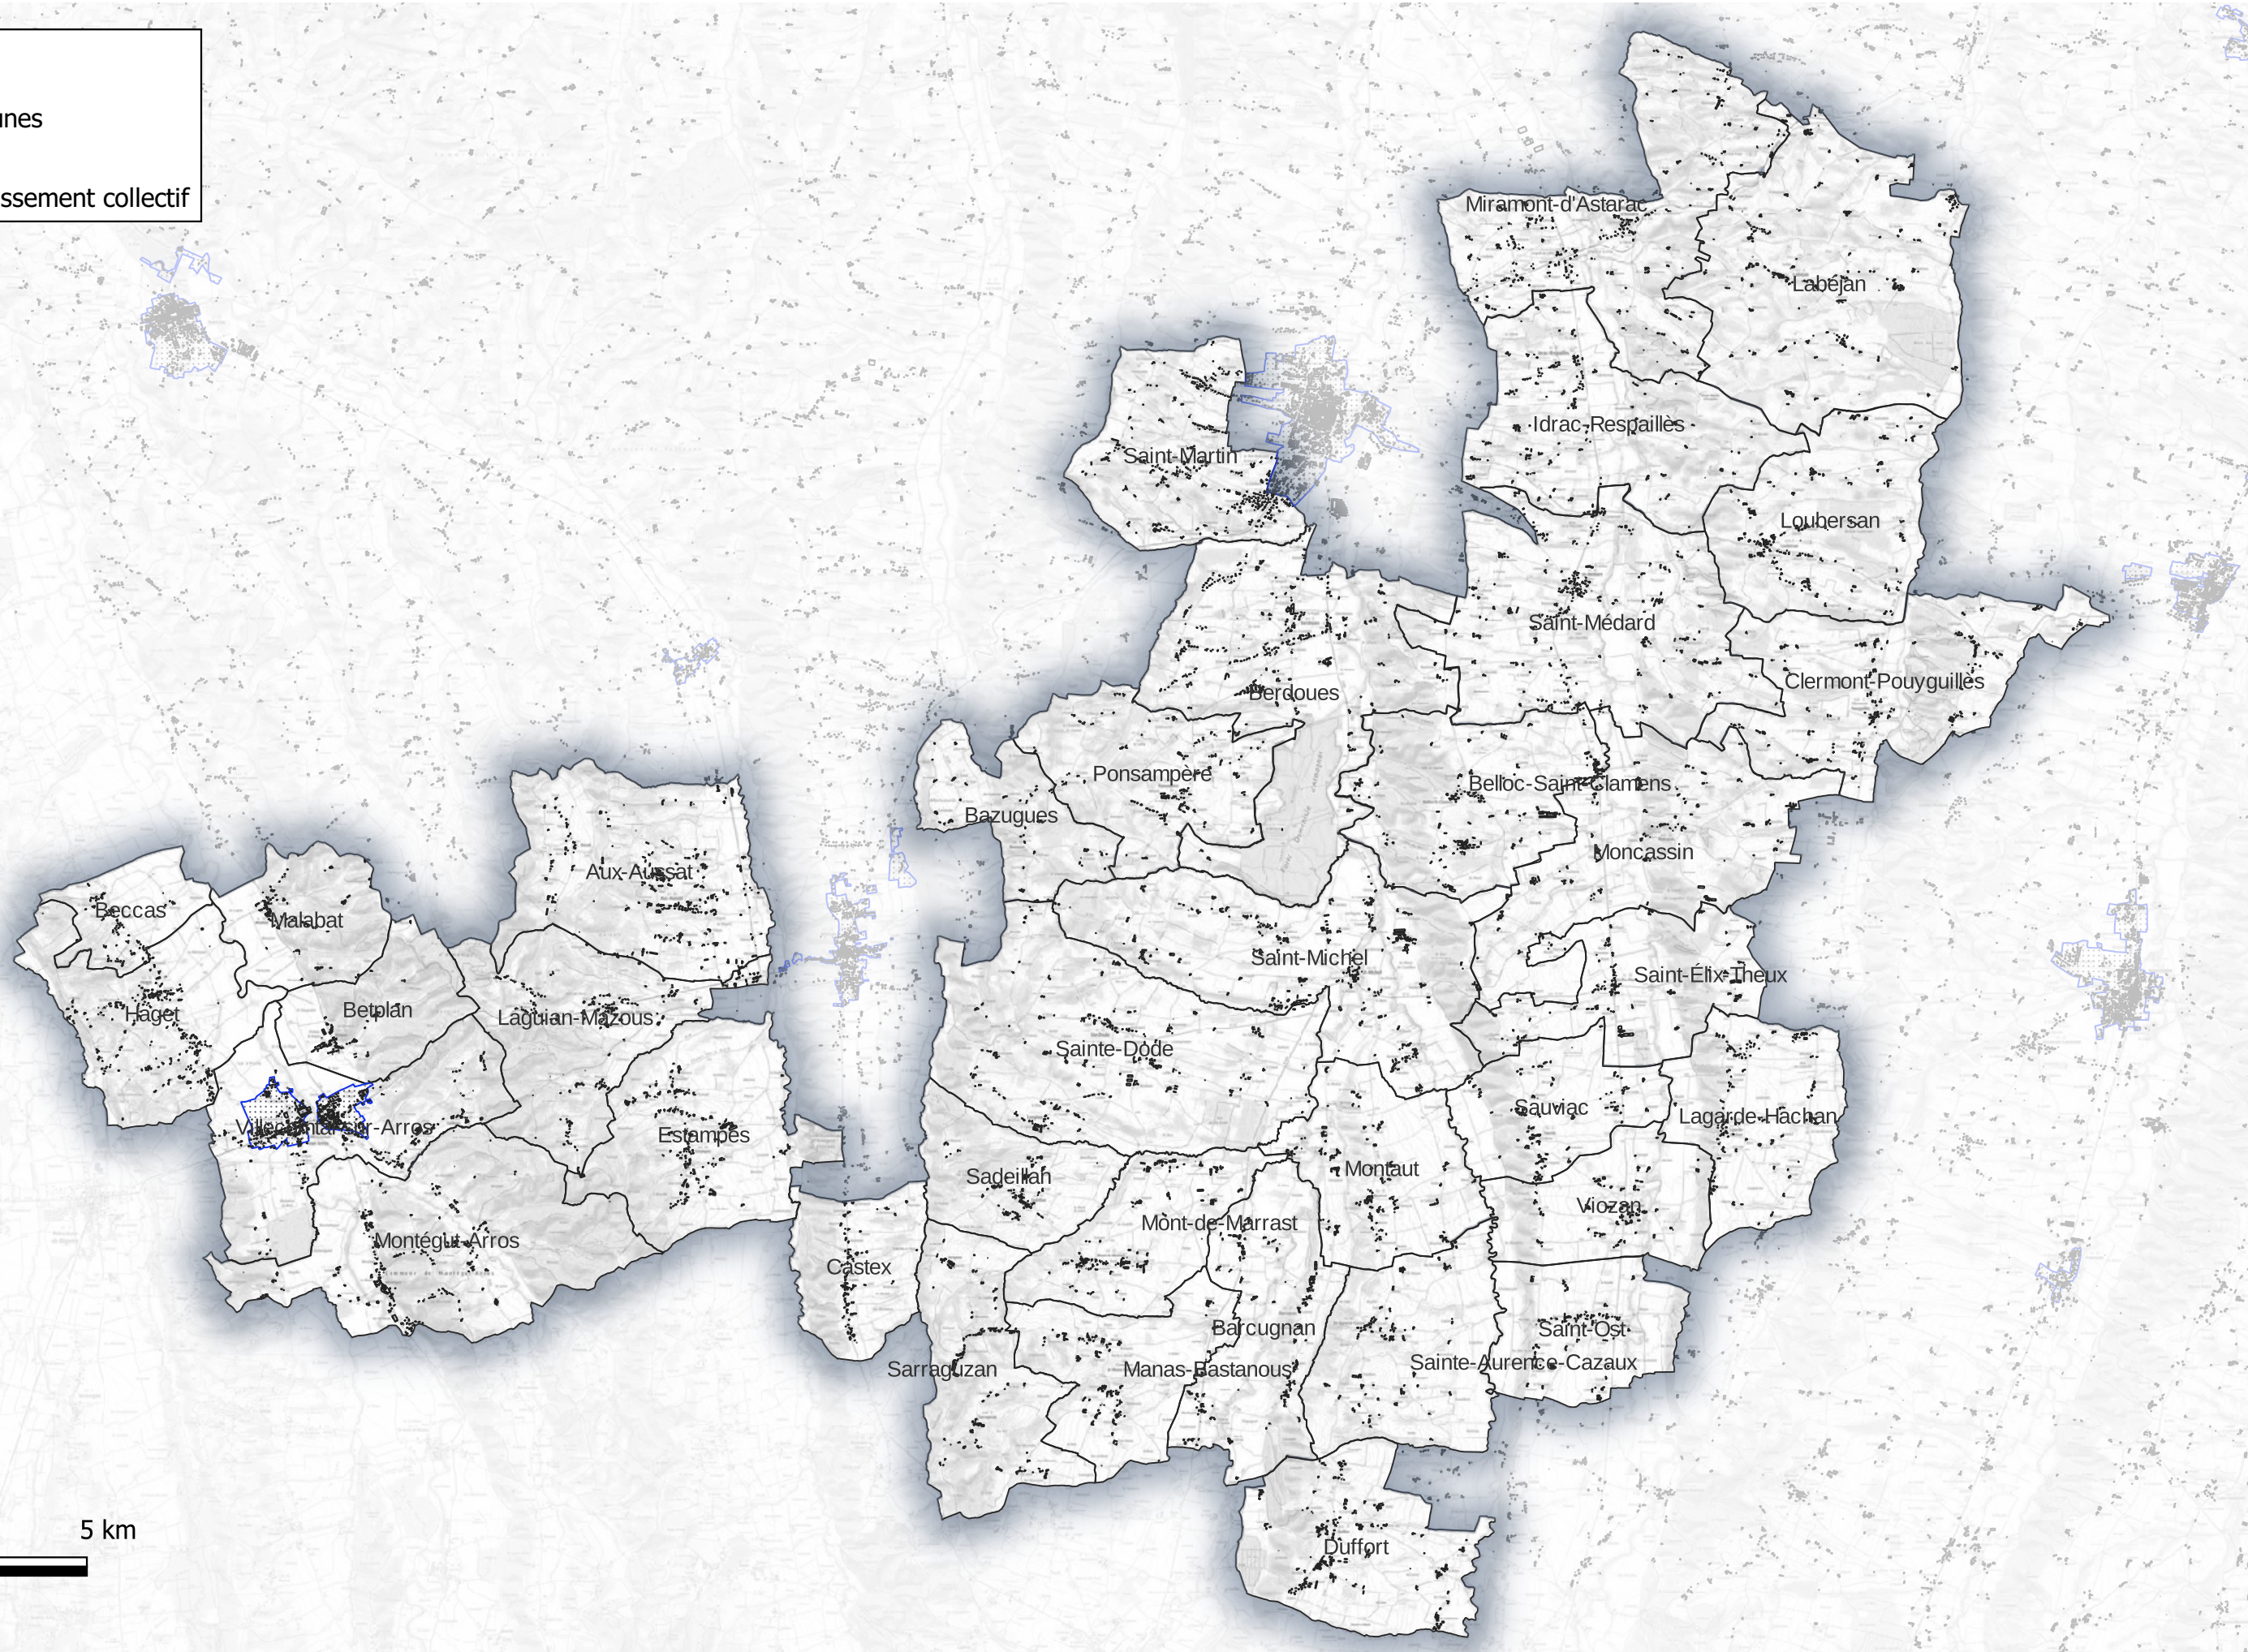

Limite des zonage d'assainissement collectif Communauté de Communes Astarac Arros en Gascogne

Légende

- Limites communes
- Bâti (DGI)
- Zonage assainissement collectif

0 2,5 5 km