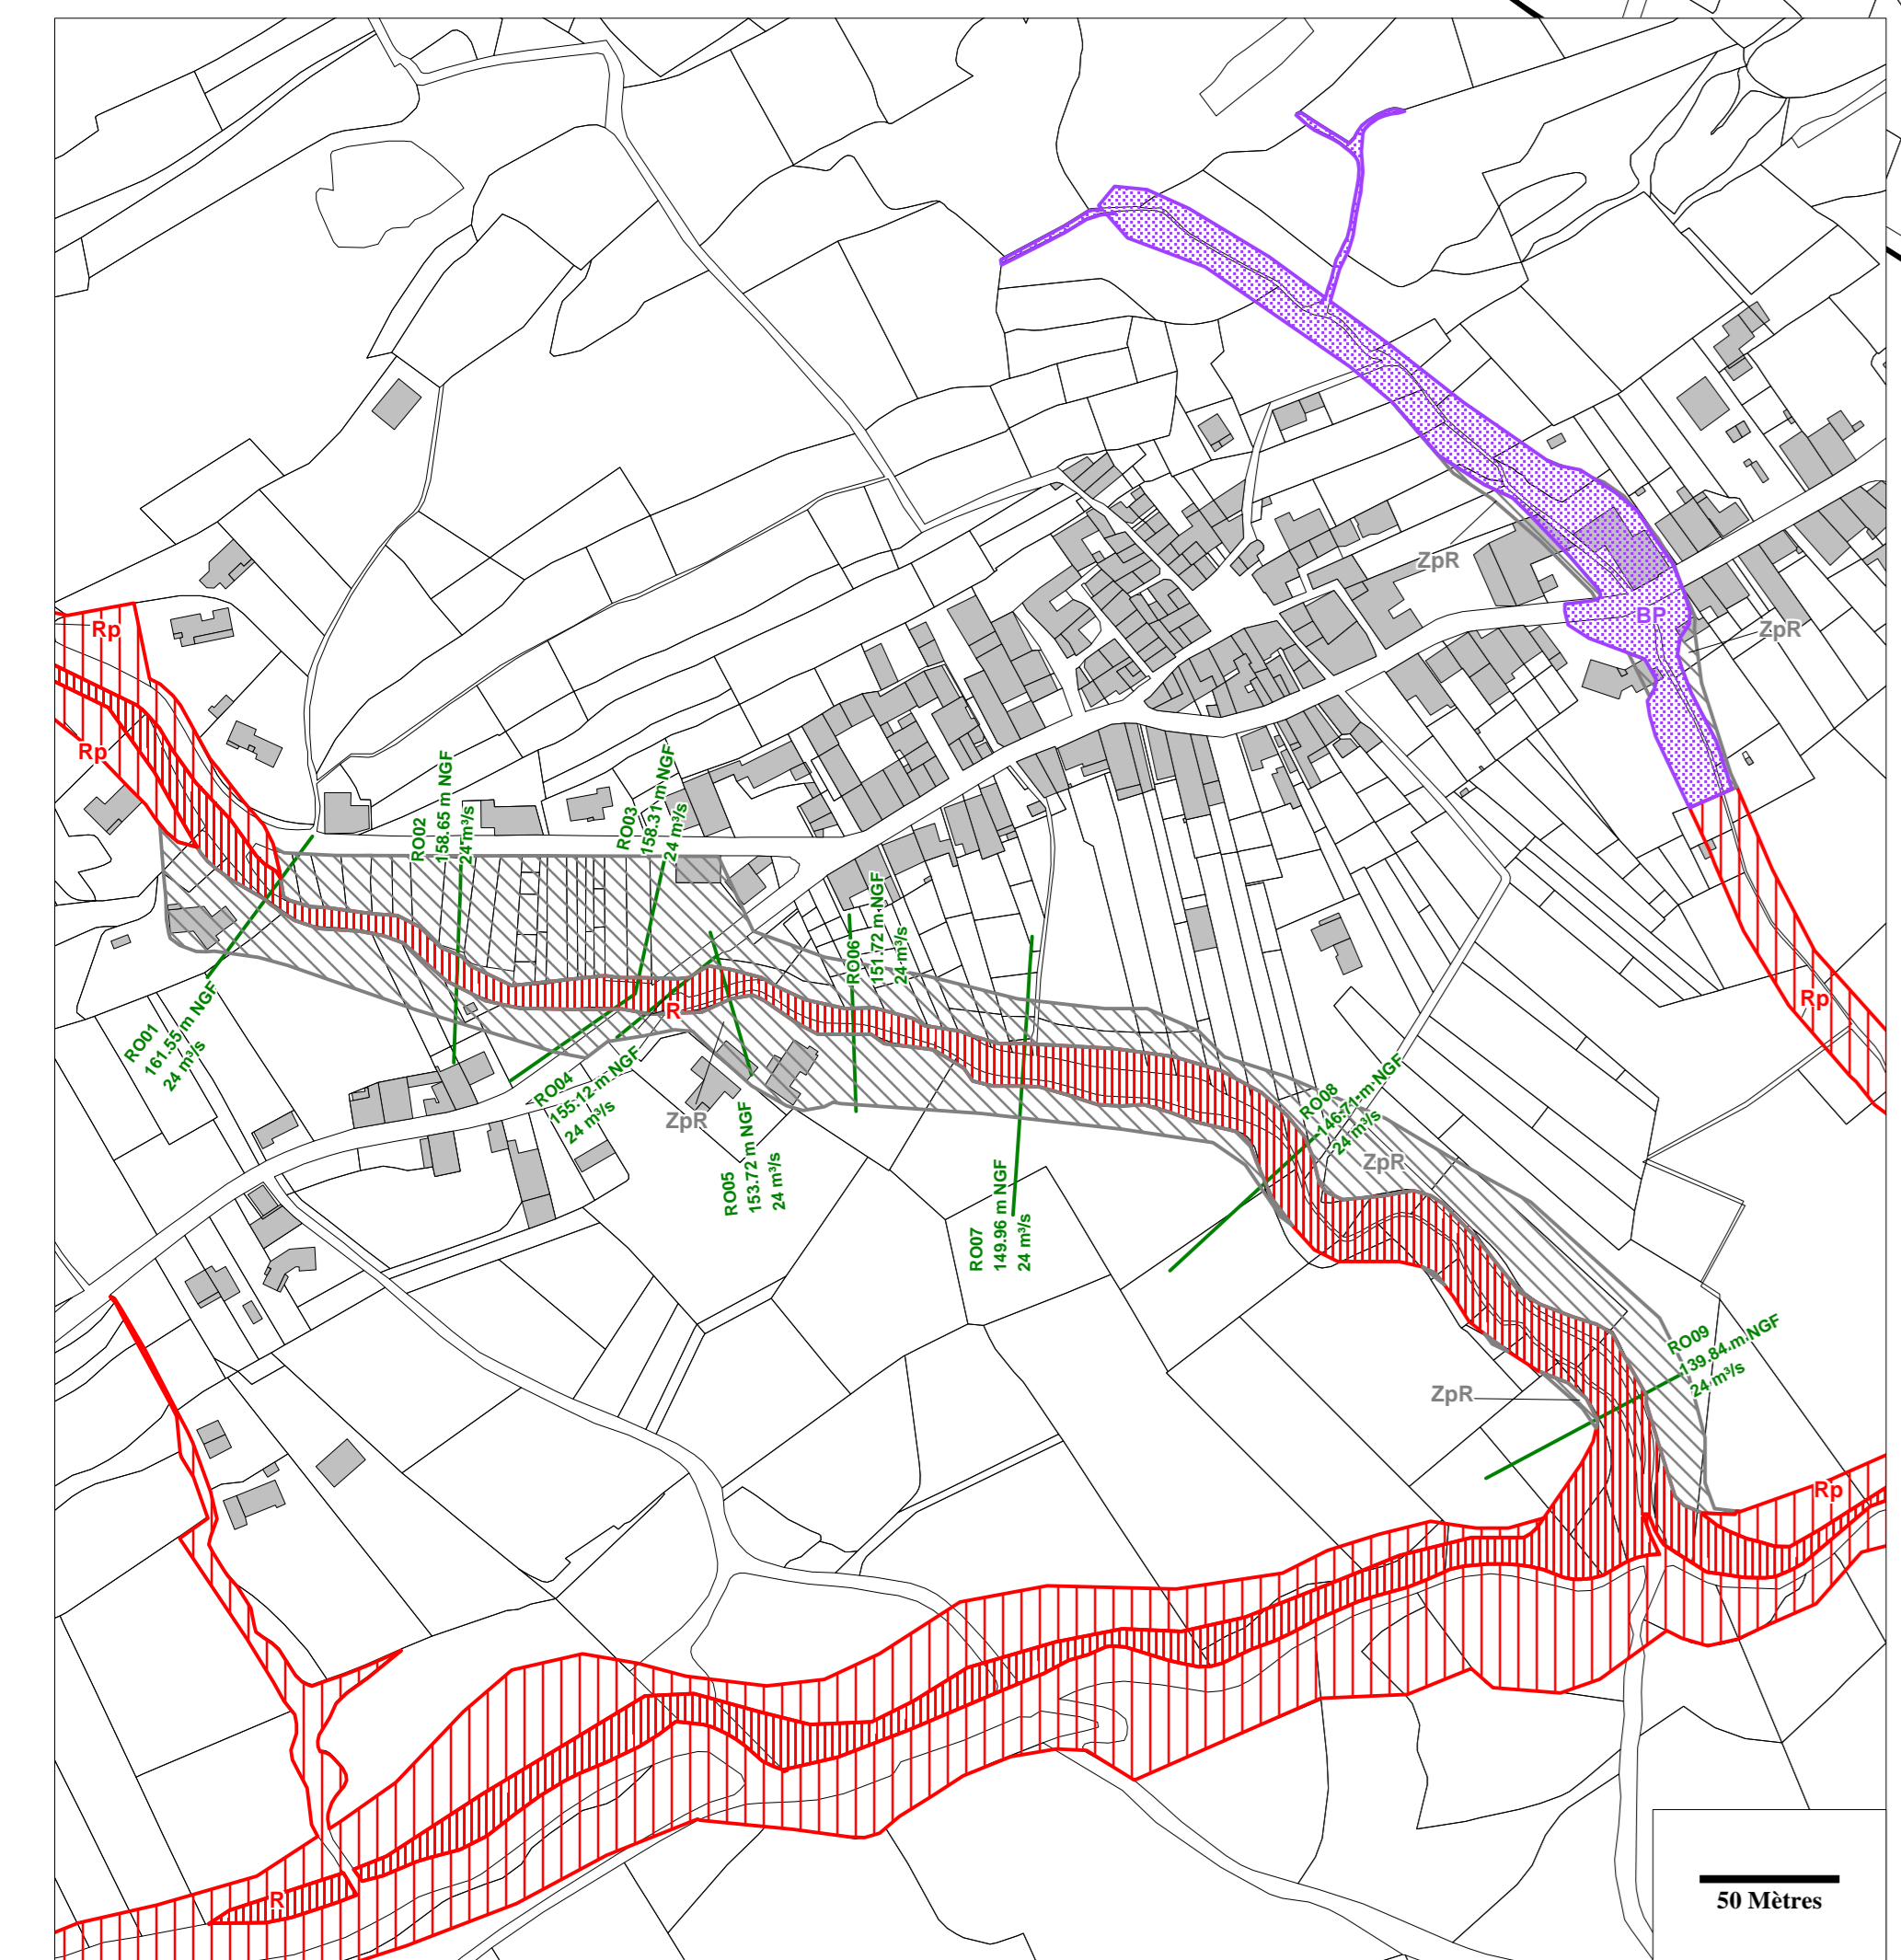

LEGENDE

- Zone bleue "BP"
- Zone bleue "BU"
- Zone rouge "RU"
- Zone rouge de précaution "Rp"
- Zone "ZpR"
- Zone "ZpE"
- Profils (Numéro de profil, Z100ans en m NGF et Q100ans en m³/s)

Mars 2008
C0402024 - Zonage_Cazedarnes_v01-1r

 République Française
 DIRECTION DÉPARTEMENTALE
 DE L'ÉQUIPEMENT
 SERVICE ENVIRONNEMENT
 RISQUES et TRANSPORTS
 Unité "Risques"

Plan de Prévention des Risques Naturels d'Inondation

Bassin Versant du LIROU

Commune de CAZEDARNES

3- ZONAGE RÉGLEMENTAIRE

Echelle : 1/5 000'

Procédure	Prescription	Enquête Publique	Approbation
Elaboration	19/09/07	15/10/08	15/04/09