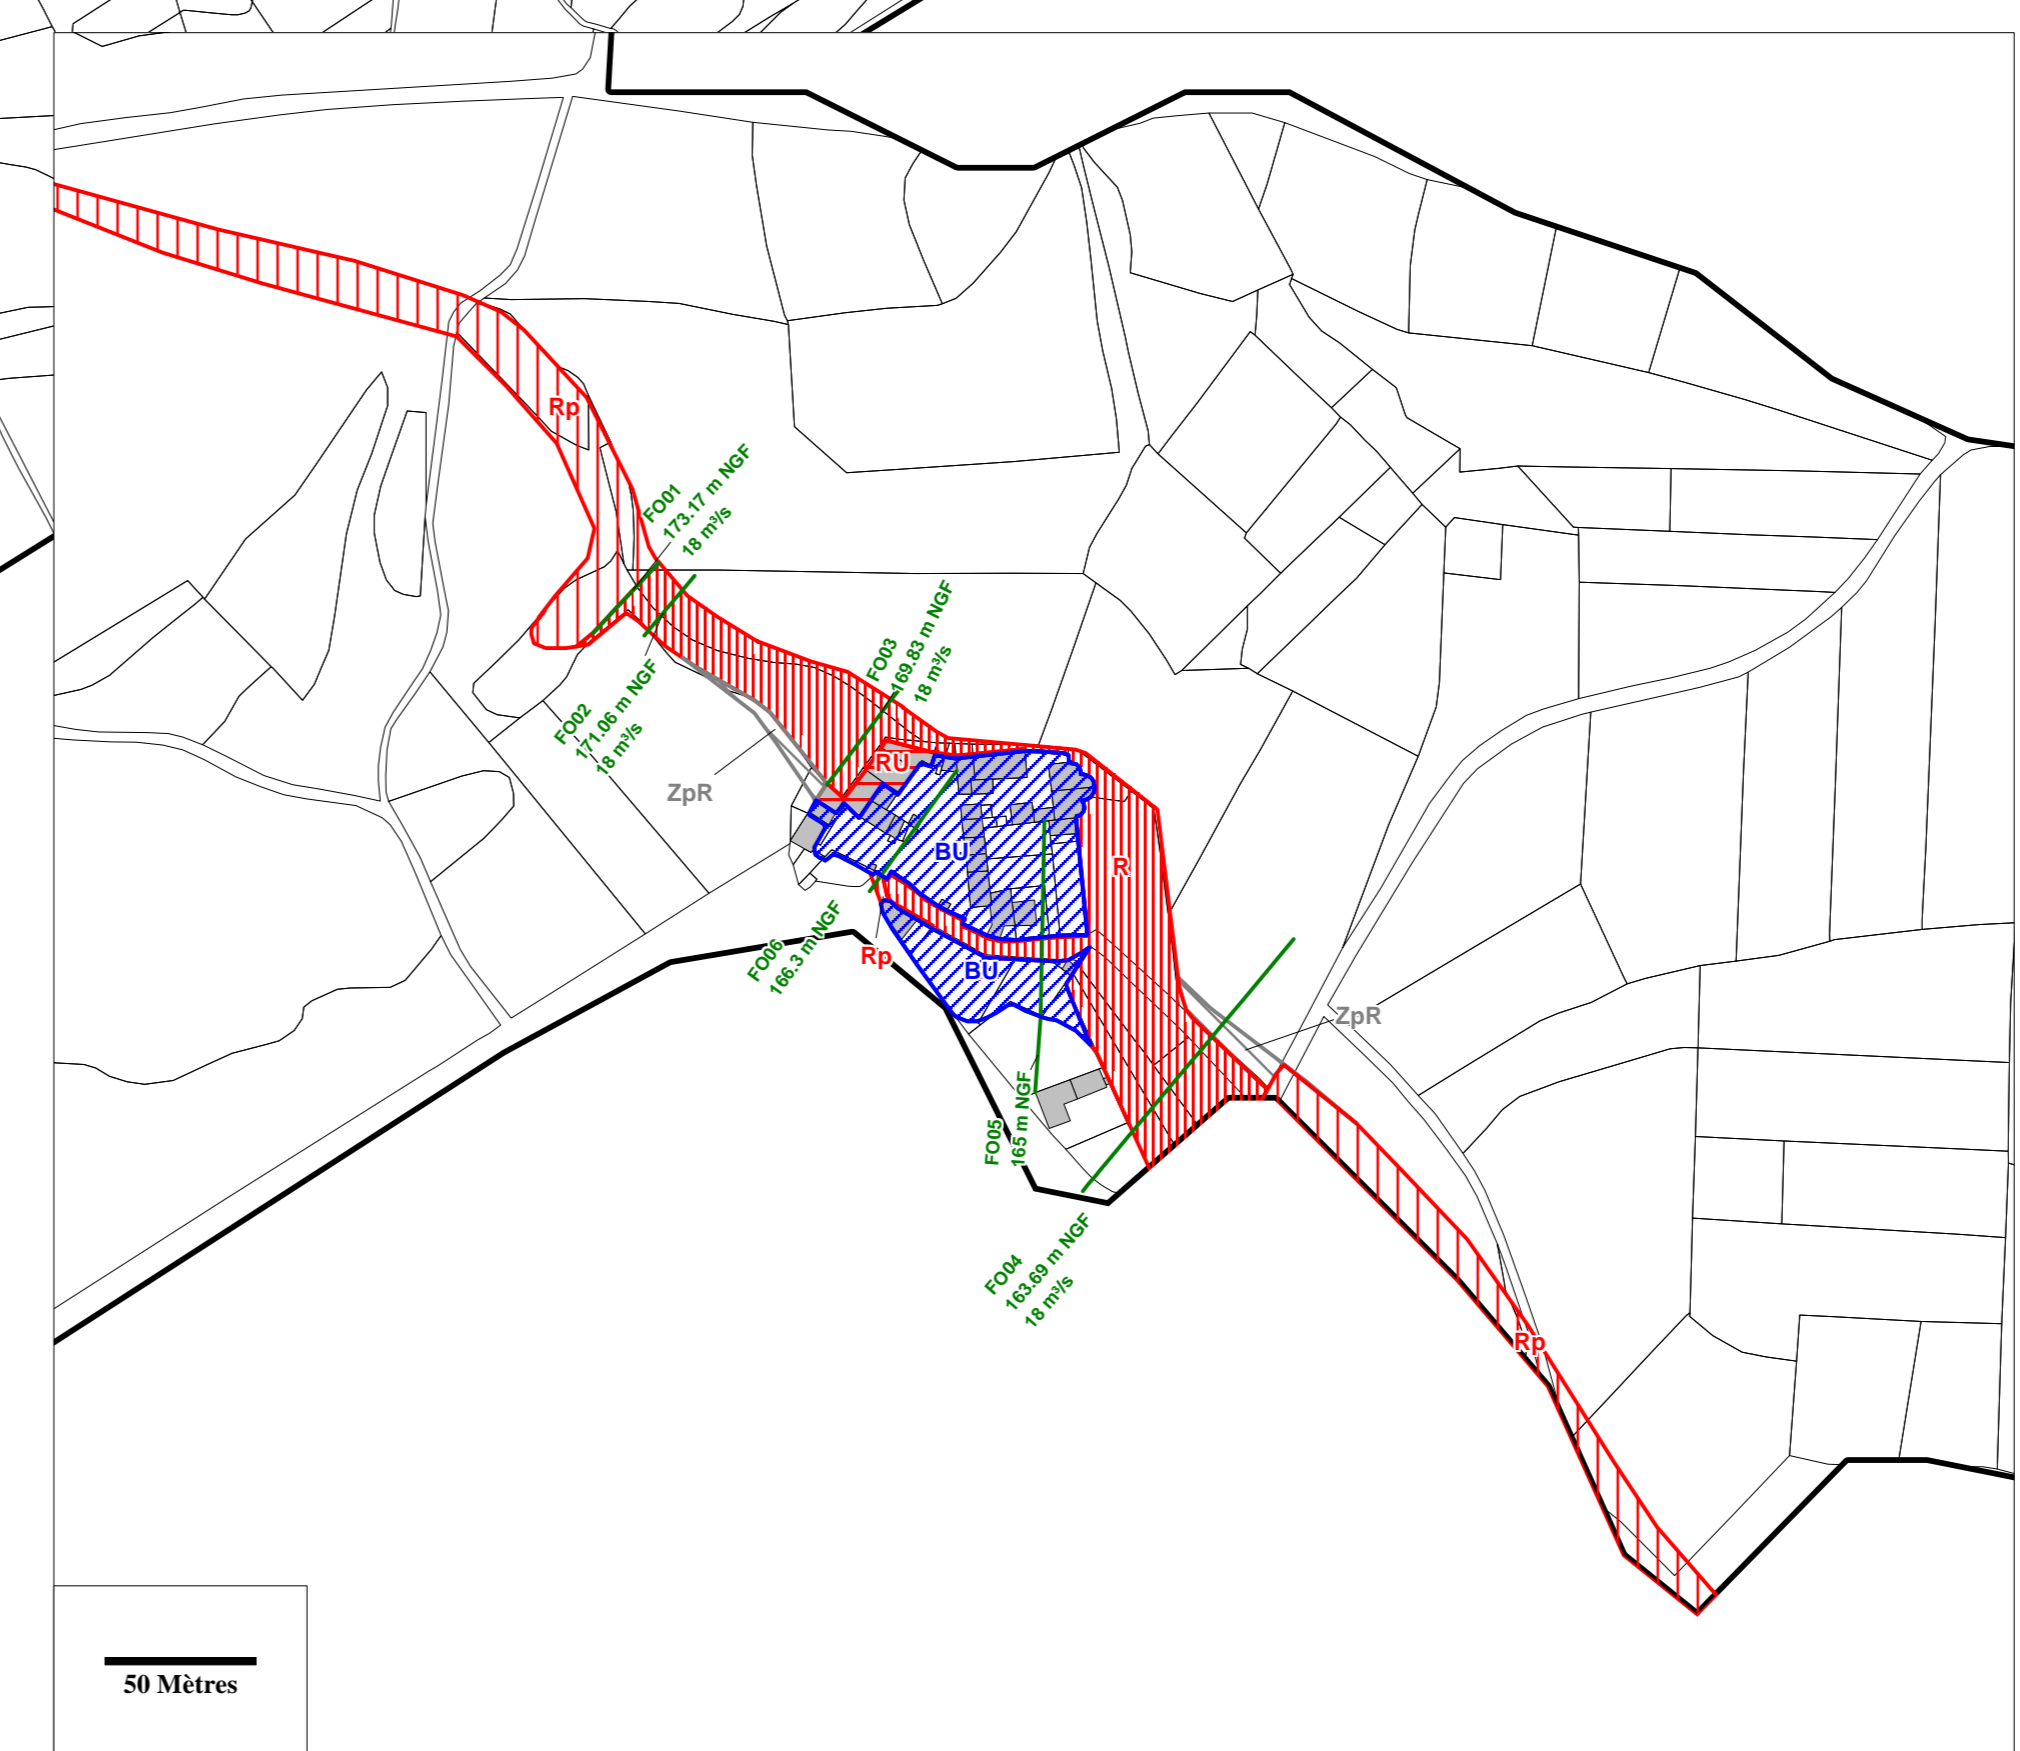

LEGENDE

- Zone bleue "BP"
- Zone bleue "BU"
- Zone rouge "RU"
- Zone rouge de précaution "Rp"
- Zone "ZpR"
- Zone "ZpE"
- Profils (Numéro de profil, Z100ans en m NGF et Q100ans en m³/s)

Mars 2008
C0402024 - Zonage_Cazedarnes_v01-1r

 République Française
 DIRECTION DÉPARTEMENTALE
 DE L'ÉQUIPEMENT
 SERVICE ENVIRONNEMENT
 RISQUES et TRANSPORTS
 Unité "Risques"

Plan de Prévention des Risques Naturels d'Inondation

Bassin Versant du LIROU

Commune de CAZEDARNES

3- ZONAGE RÉGLEMENTAIRE

Echelle : 1/5 000'

Procédure	Prescription	Enquête Publique	Approbation
Elaboration	19/09/07	15/10/08	15/04/09