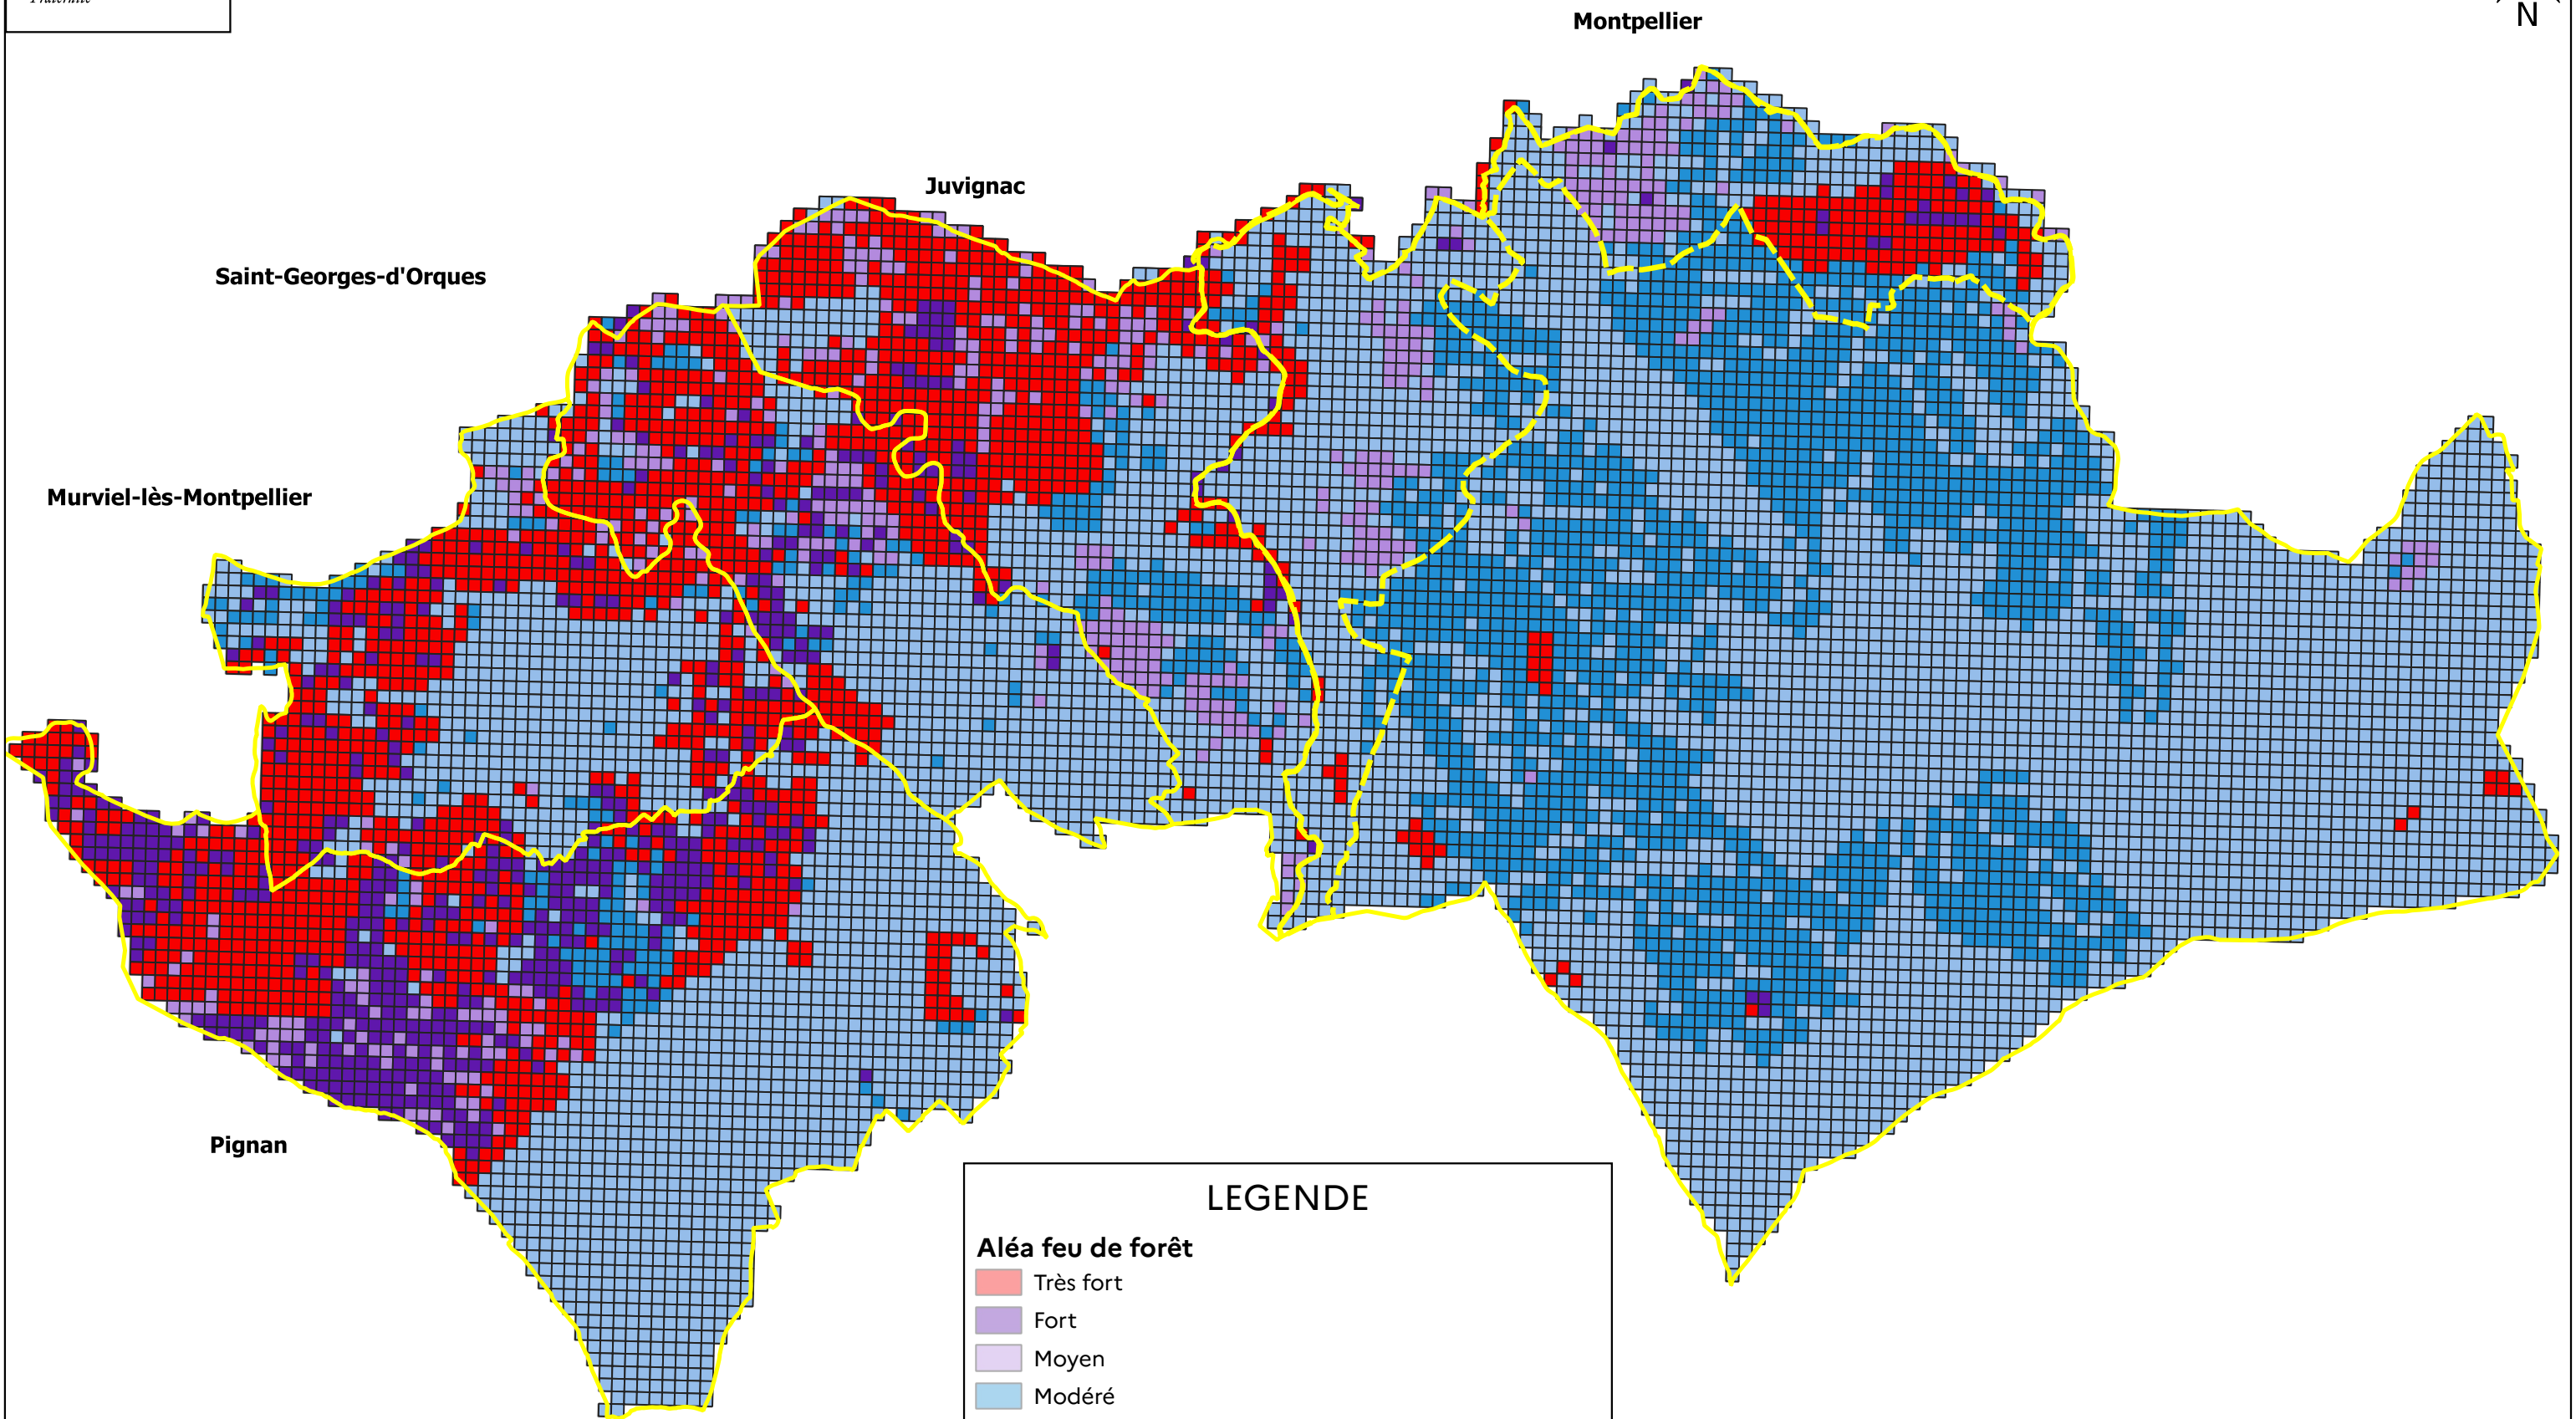

PRÉFET
DE L'HÉRAULT

Liberté
Égalité
Fraternité

Commune de Juvignac - Modification du PPRIF - Aléa après modification de la parcelle CW0027

LEGENDE

Aléa feu de forêt

- Très fort
- Fort
- Moyen
- Modéré
- Faible
- Limite de la zone prescrite - commune de Montpellier

A3

1:50 000

Source des données : © IGN
 Service producteur : DDTM 34 - SERN
 Date d'impression : 06/03/2024