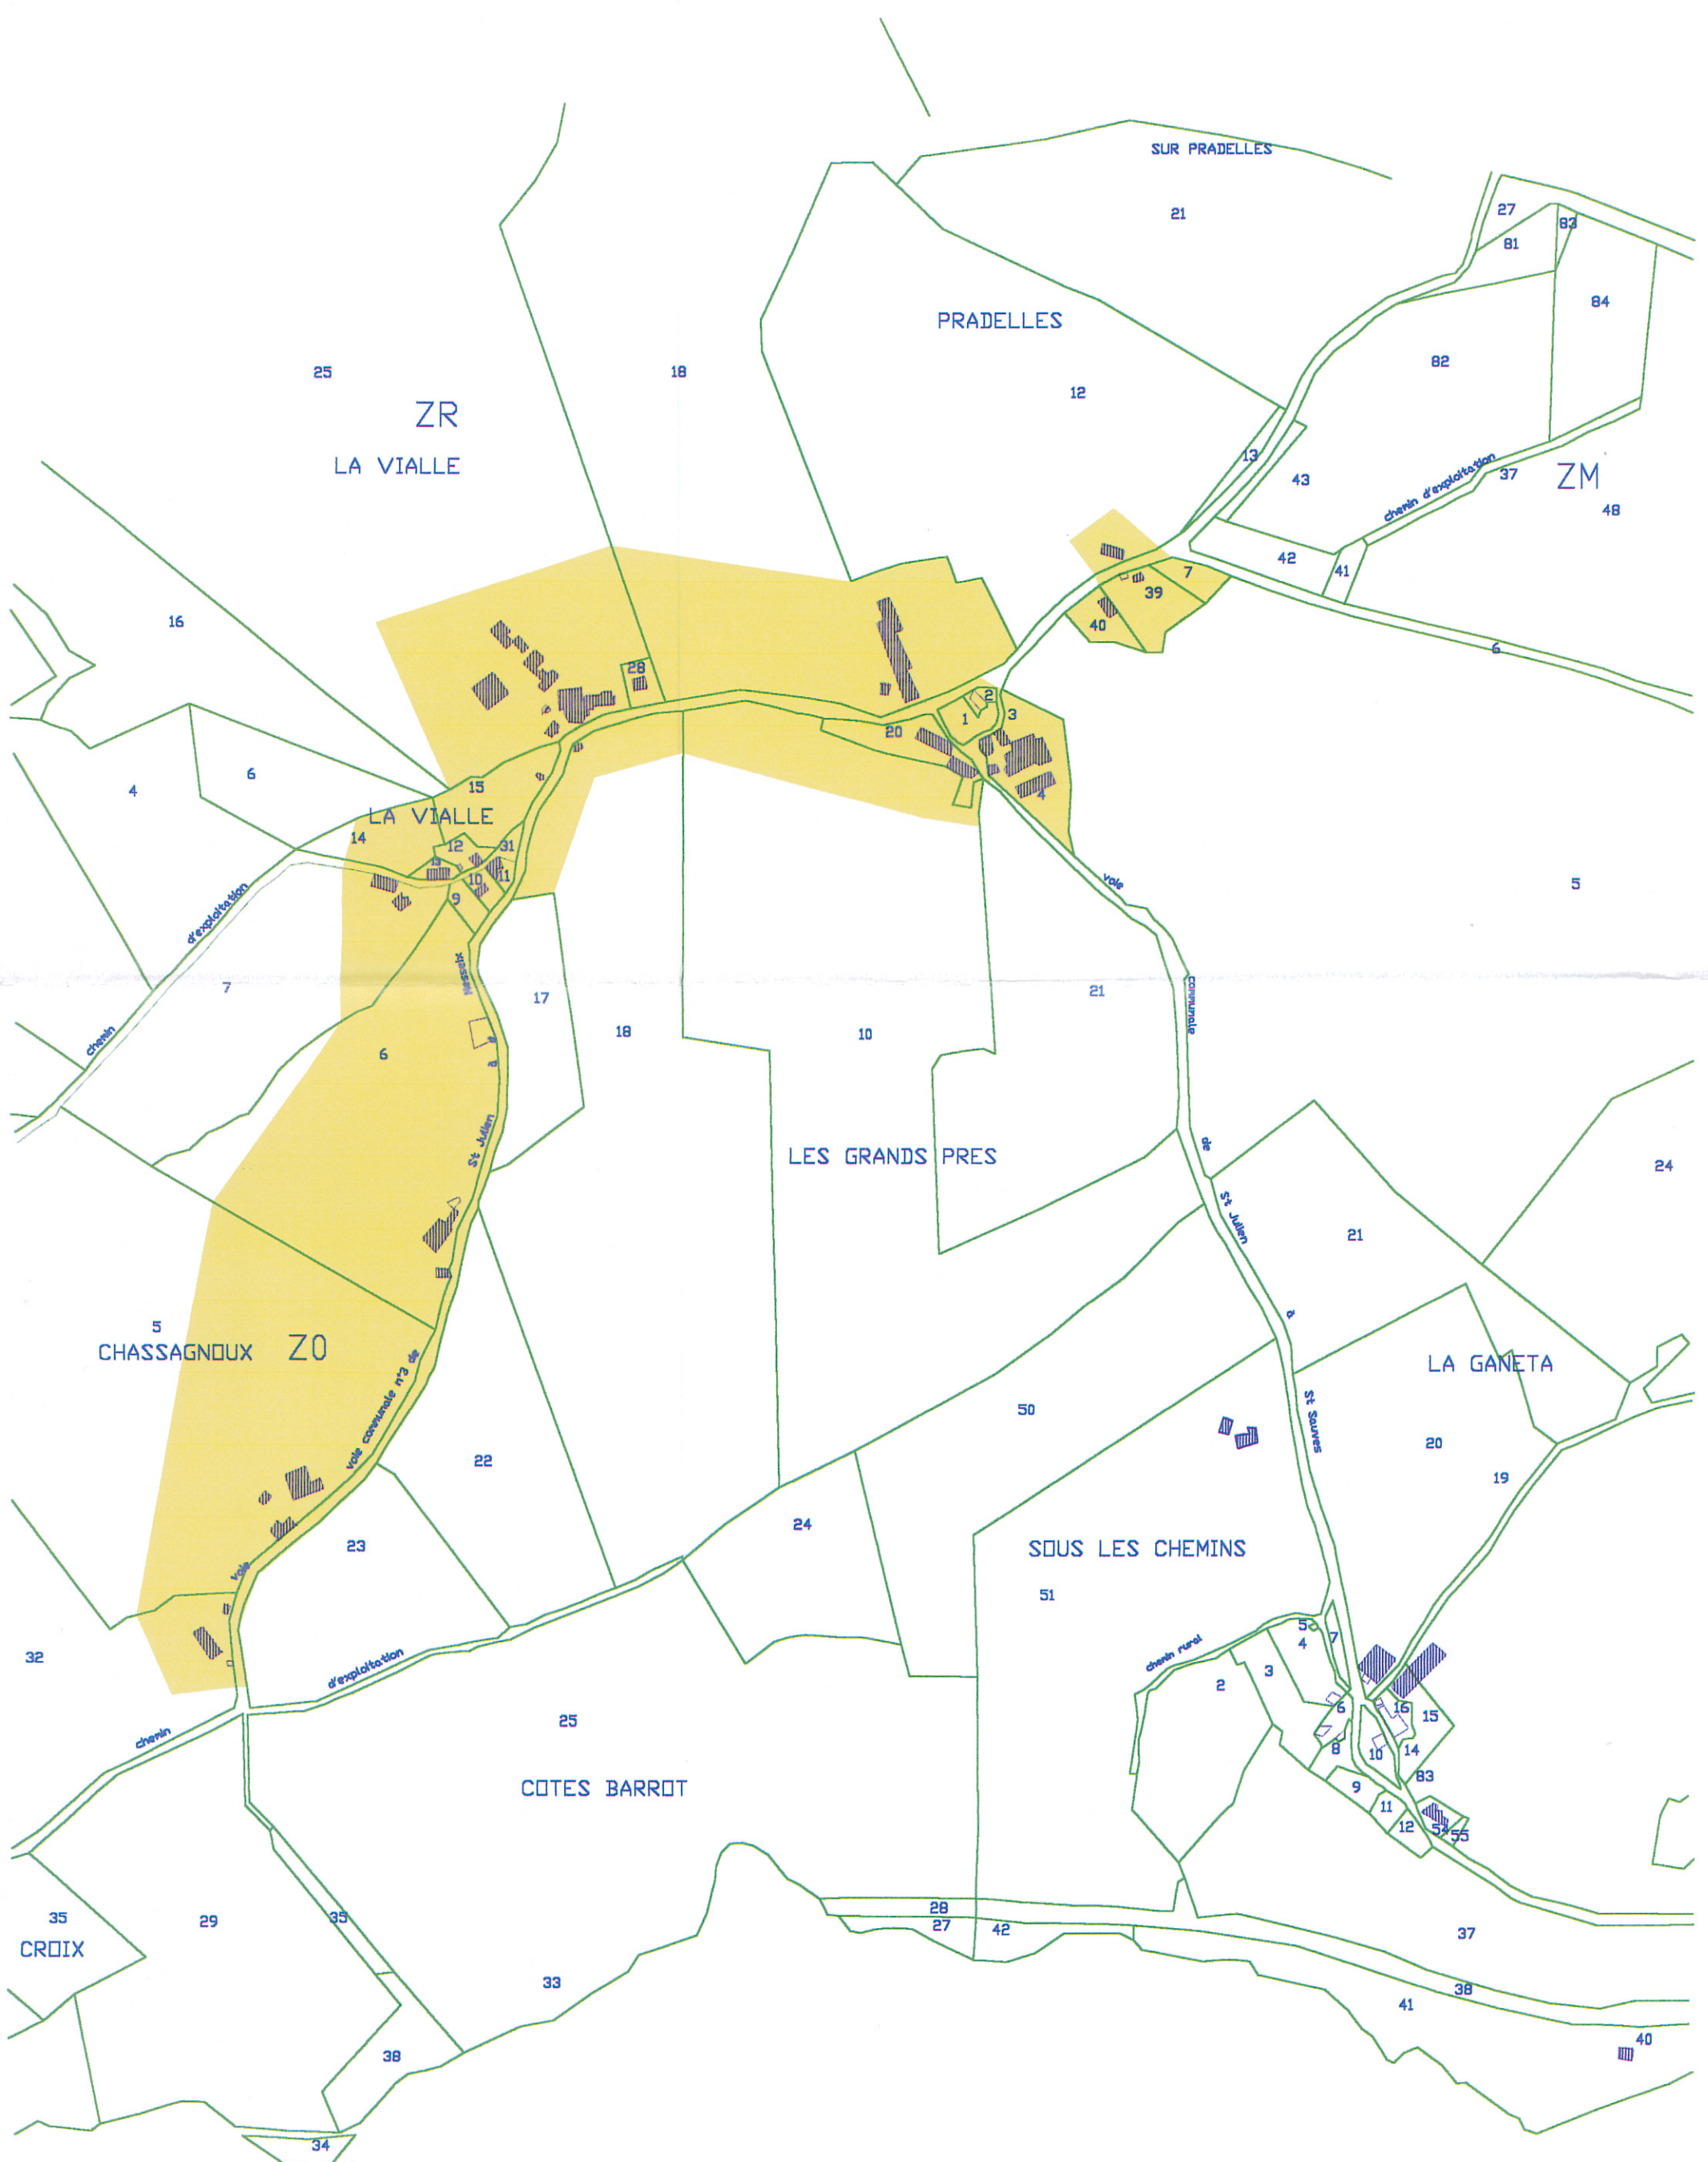

Village de PIERREFITTE

Echelle 1/5000

Zone d'assainissement collectif