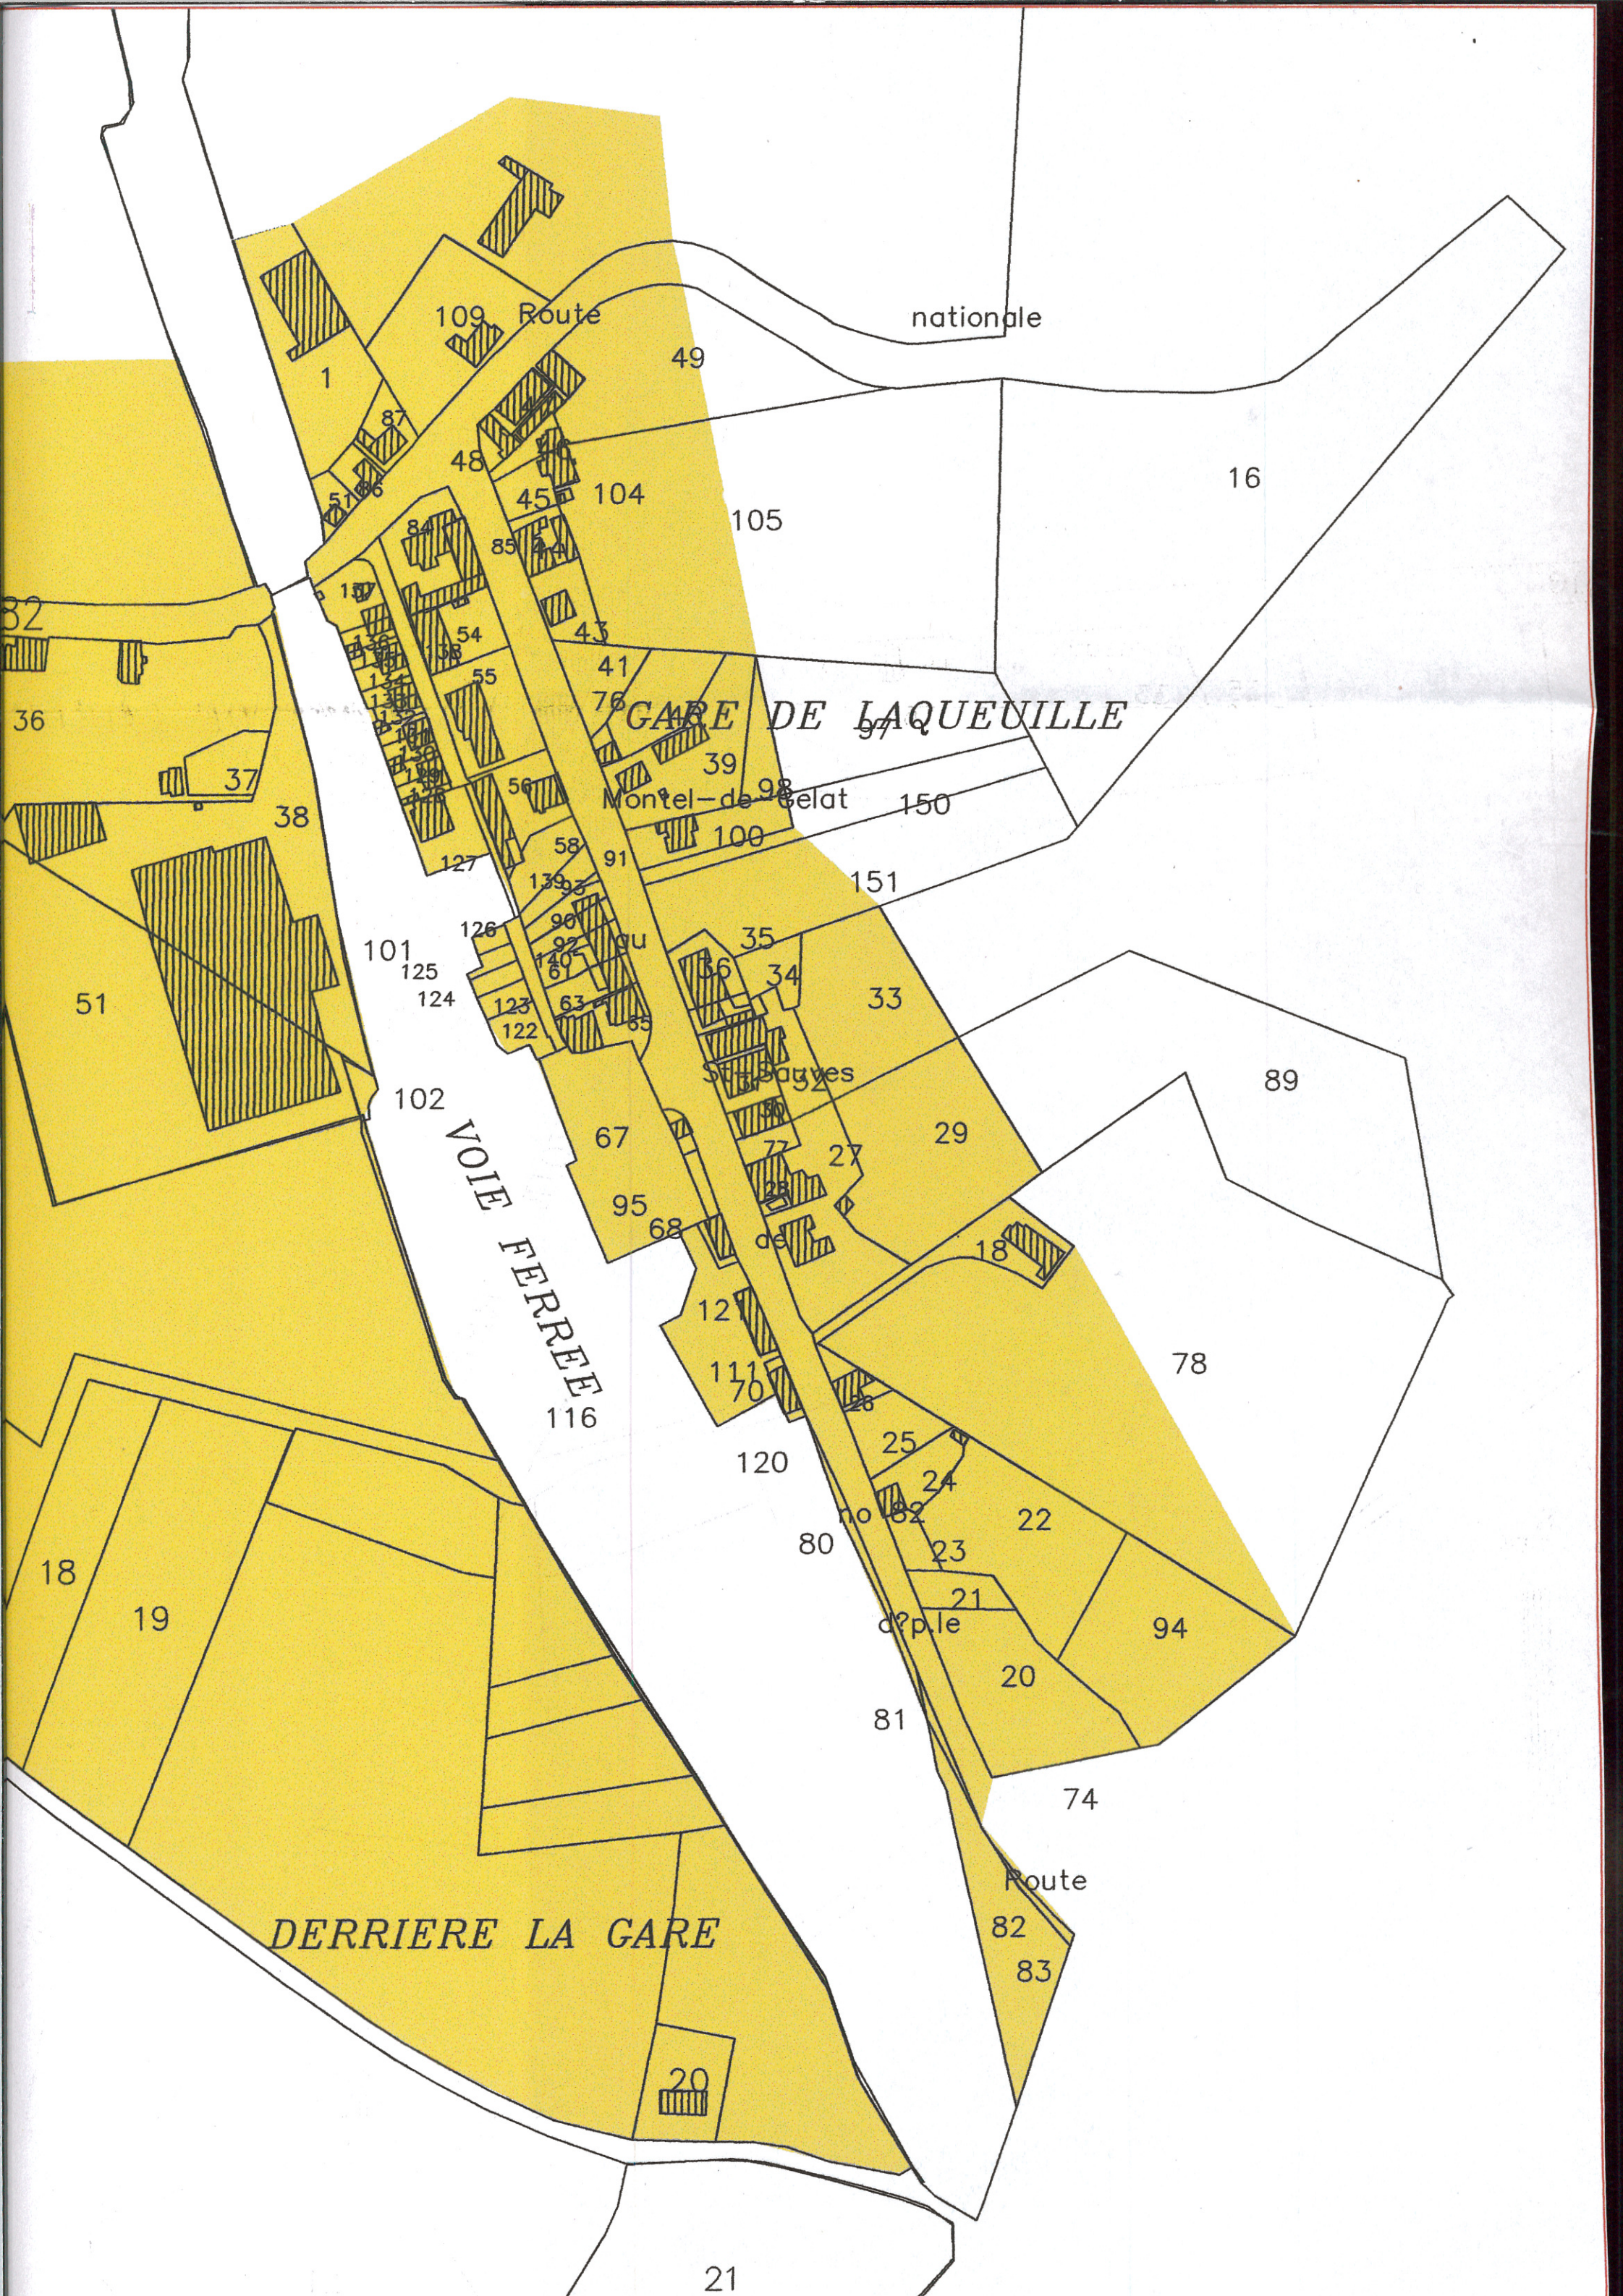

INE DU VACHER

NES

Route

d'partementale

LA GARESSE

Zone d'assainissement collectif

Echelle : 1/2000

GARE DE LAQUEUILLE

22

Route nationale

109 Route

GARE DE LAQUEUILLE

Montel-de-Gelat

VOIE FERREE

DERRIERE LA GARE

Route