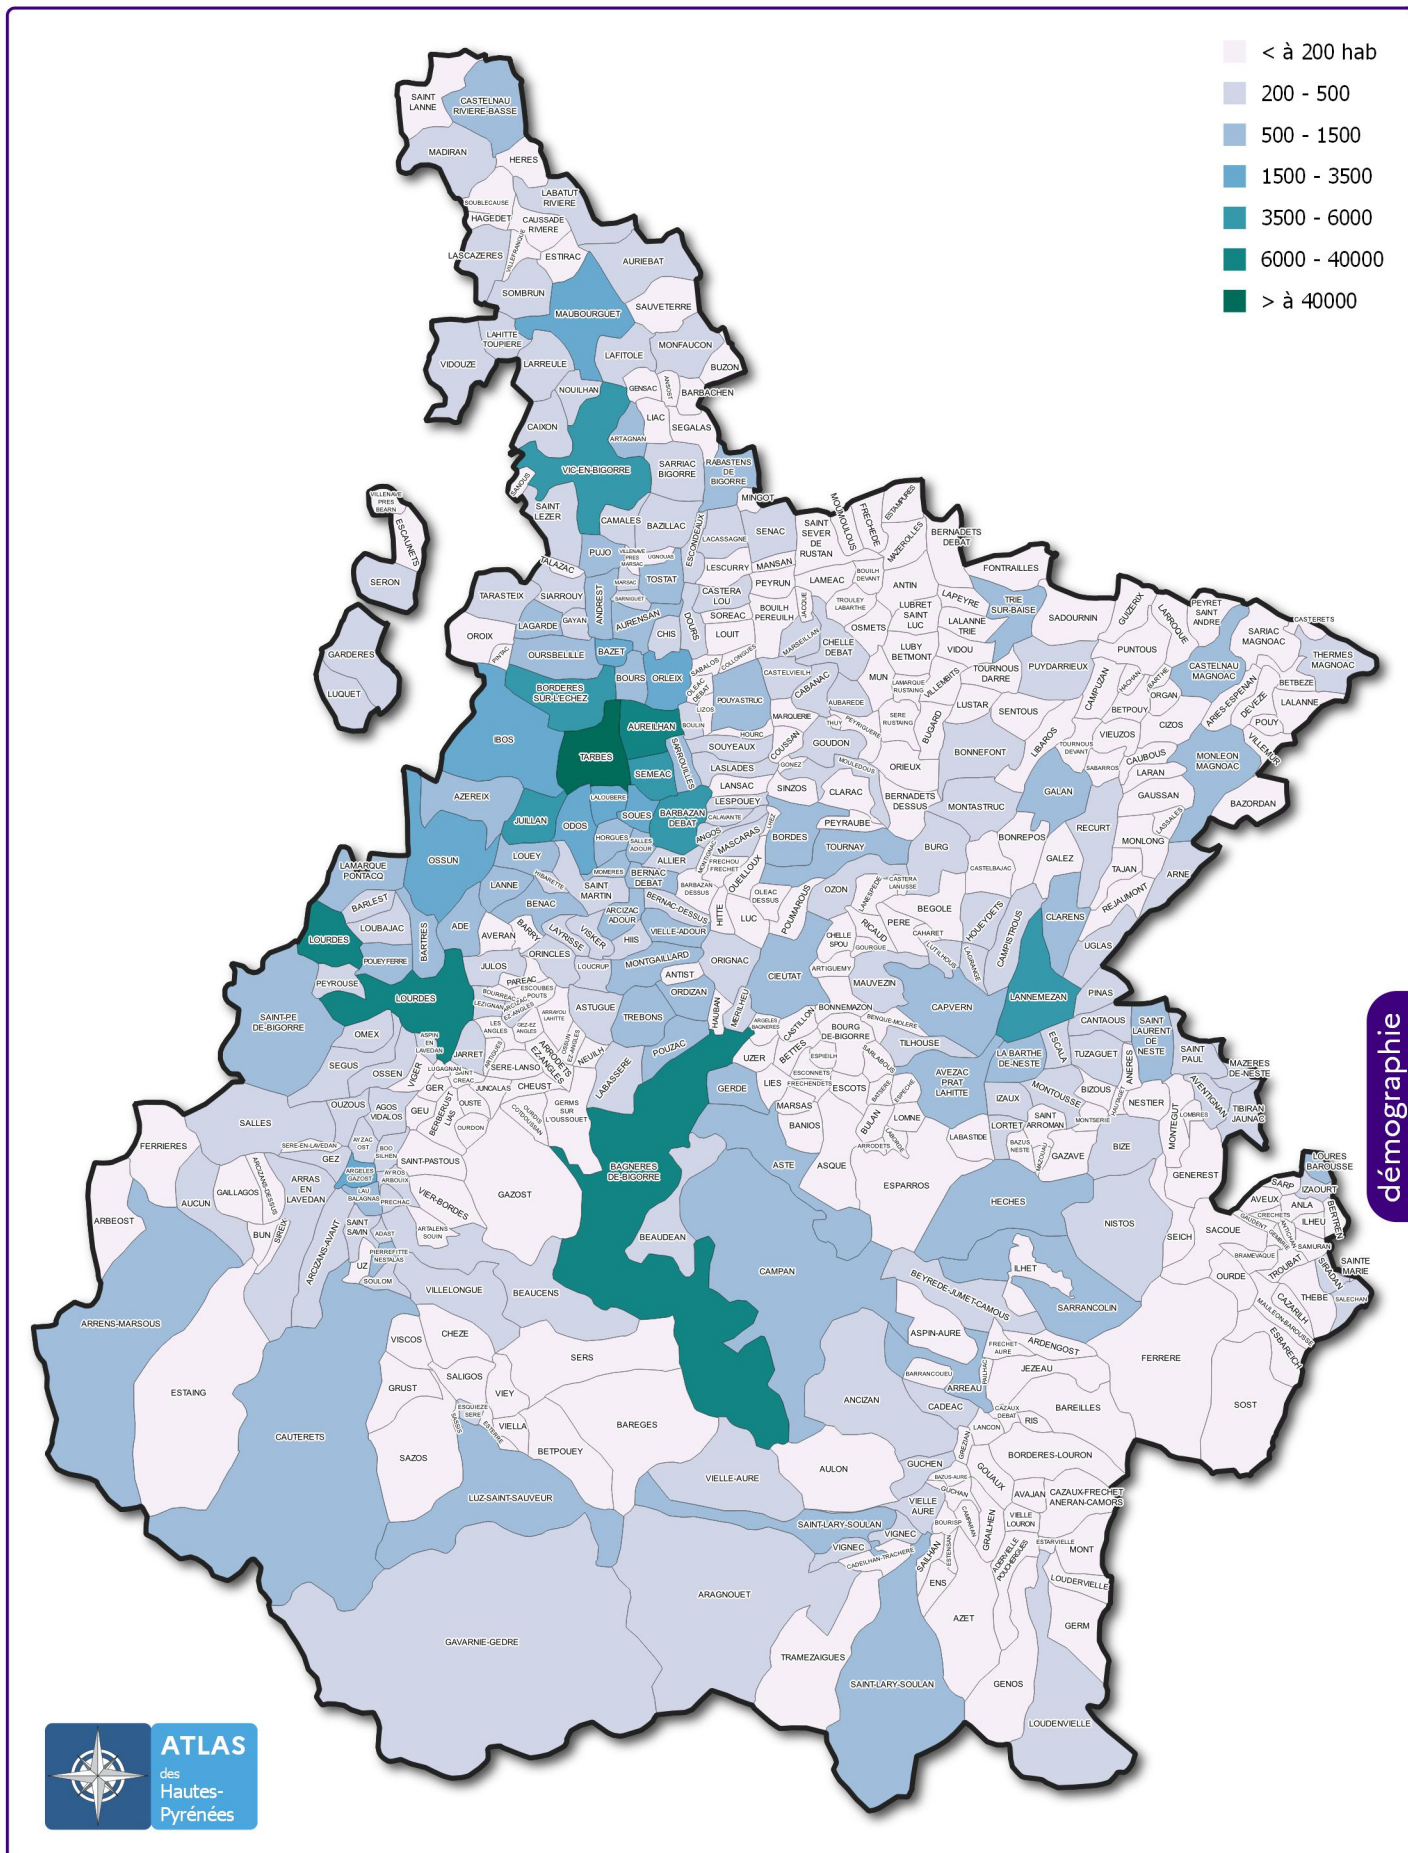

Démographie

Population communale en 2020

démographie

Sources des données : DDT65 - INSEE

Référentiels : © GEOFLA – 2013 – version 2

Echelle : 1:450 000

Date : Juillet 2023

**Direction départementale
des territoires des Hautes-Pyrénées**

Pôle connaissance des territoires

Service transition écologique, connaissance et accompagnement des territoires