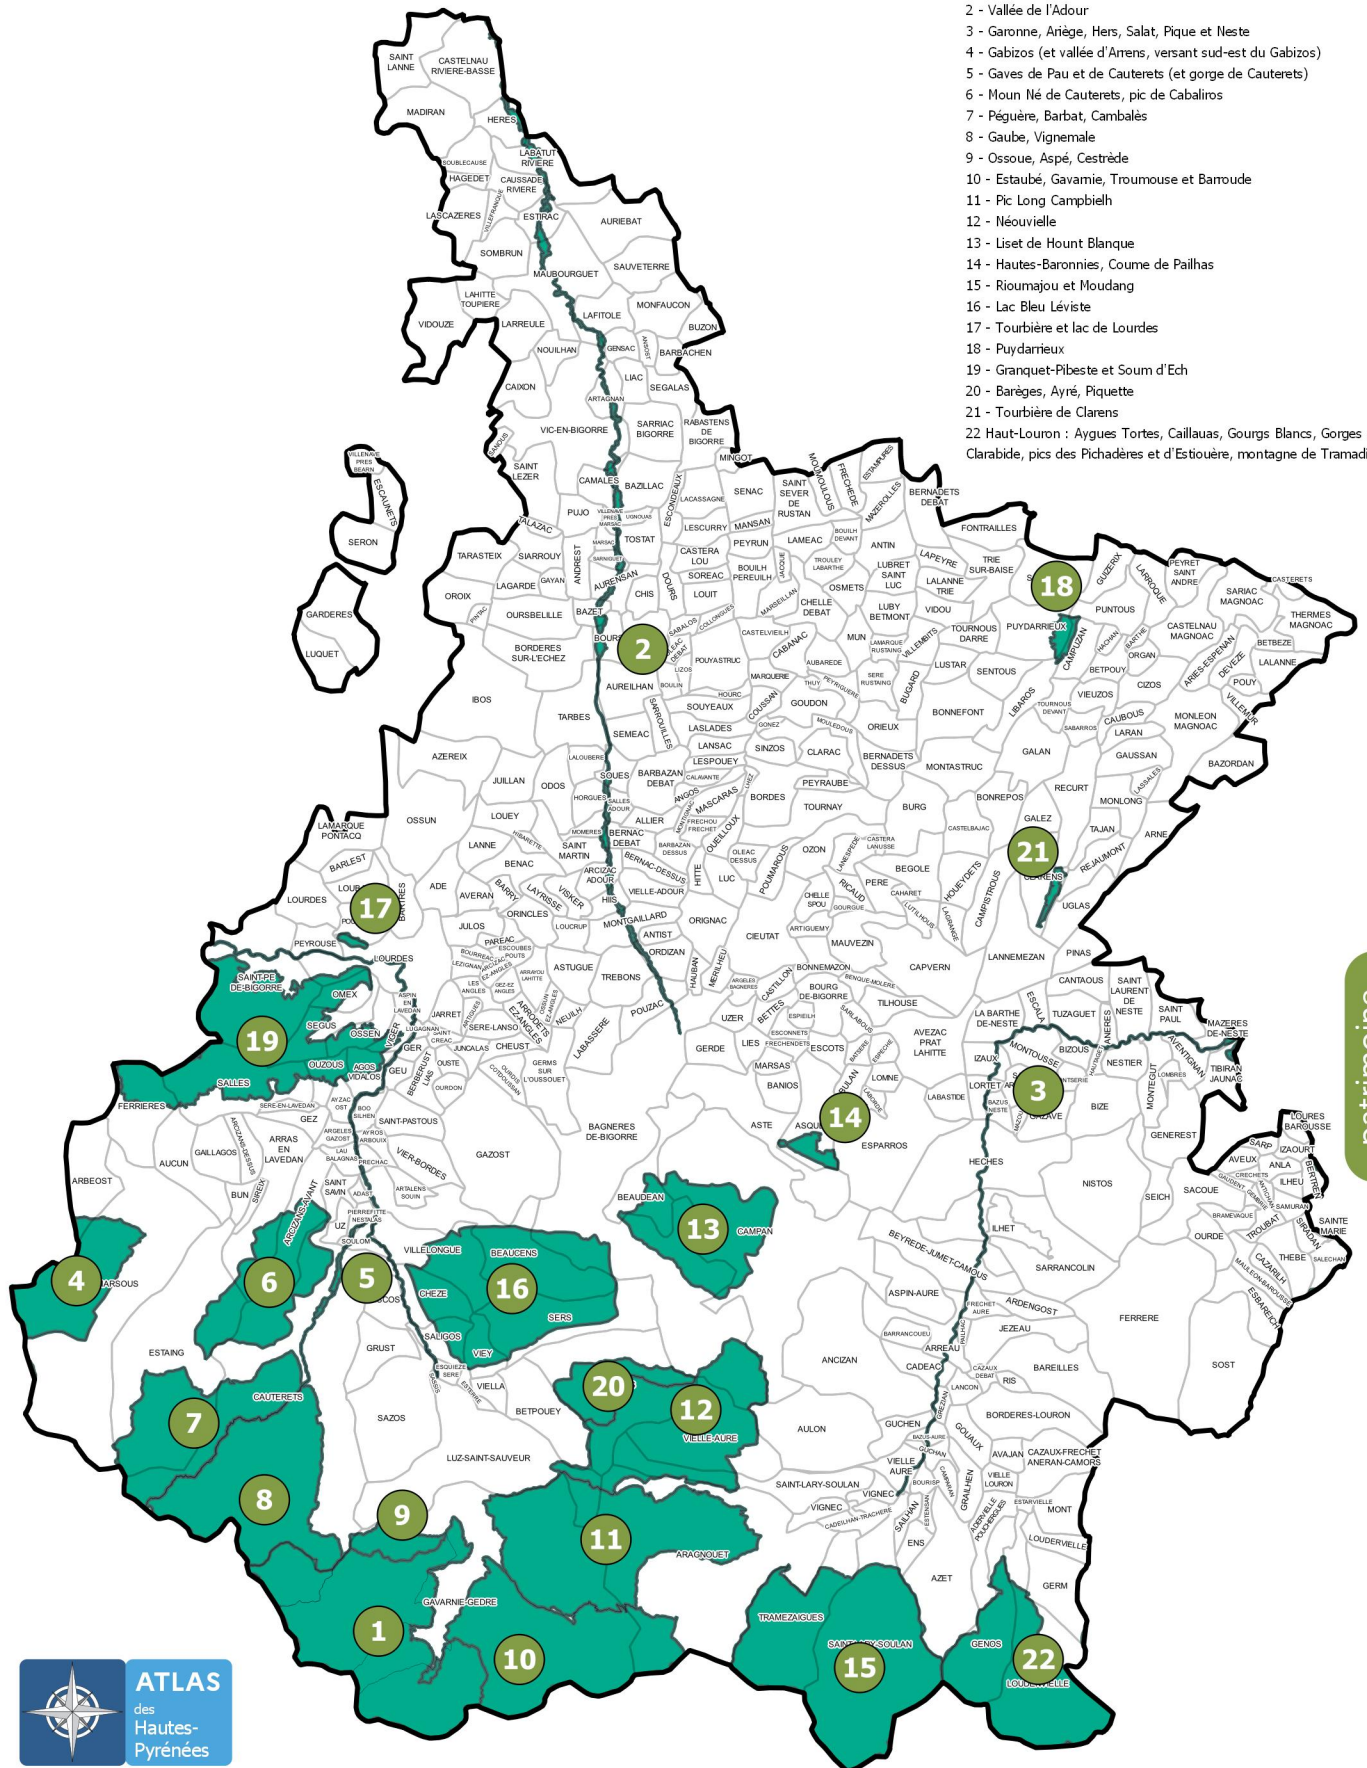

- 1 - Cirque de Gavarnie
- 2 - Vallée de l'Adour
- 3 - Garonne, Ariège, Hers, Salat, Pique et Neste
- 4 - Gabizos (et vallée d'Arrens, versant sud-est du Gabizos)
- 5 - Gaves de Pau et de Cauterets (et gorge de Cauterets)
- 6 - Moun Né de Cauterets, pic de Cabalios
- 7 - Péguère, Barbat, Cambalès
- 8 - Gaube, Vignemale
- 9 - Ossoue, Aspé, Cestrède
- 10 - Estaubé, Gavarnie, Troumouse et Barroude
- 11 - Pic Long Campbielh
- 12 - Néouvielle
- 13 - Liset de Hount Blanche
- 14 - Hautes-Baronnies, Courme de Pailhas
- 15 - Rioumajou et Moudang
- 16 - Lac Bleu Léviste
- 17 - Tourbière et lac de Lourdes
- 18 - Puydamieuh
- 19 - Granquet-Pibeste et Soum d'Ech
- 20 - Barèges, Ayré, Piquette
- 21 - Tourbière de Clarens
- 22 Haut-Louron : Aygues Tortes, Caillauas, Gours Blancs, Gorges de Clarabide, pics des Pichadères et d'Estiouère, montagne de Tramadis

patrimoine