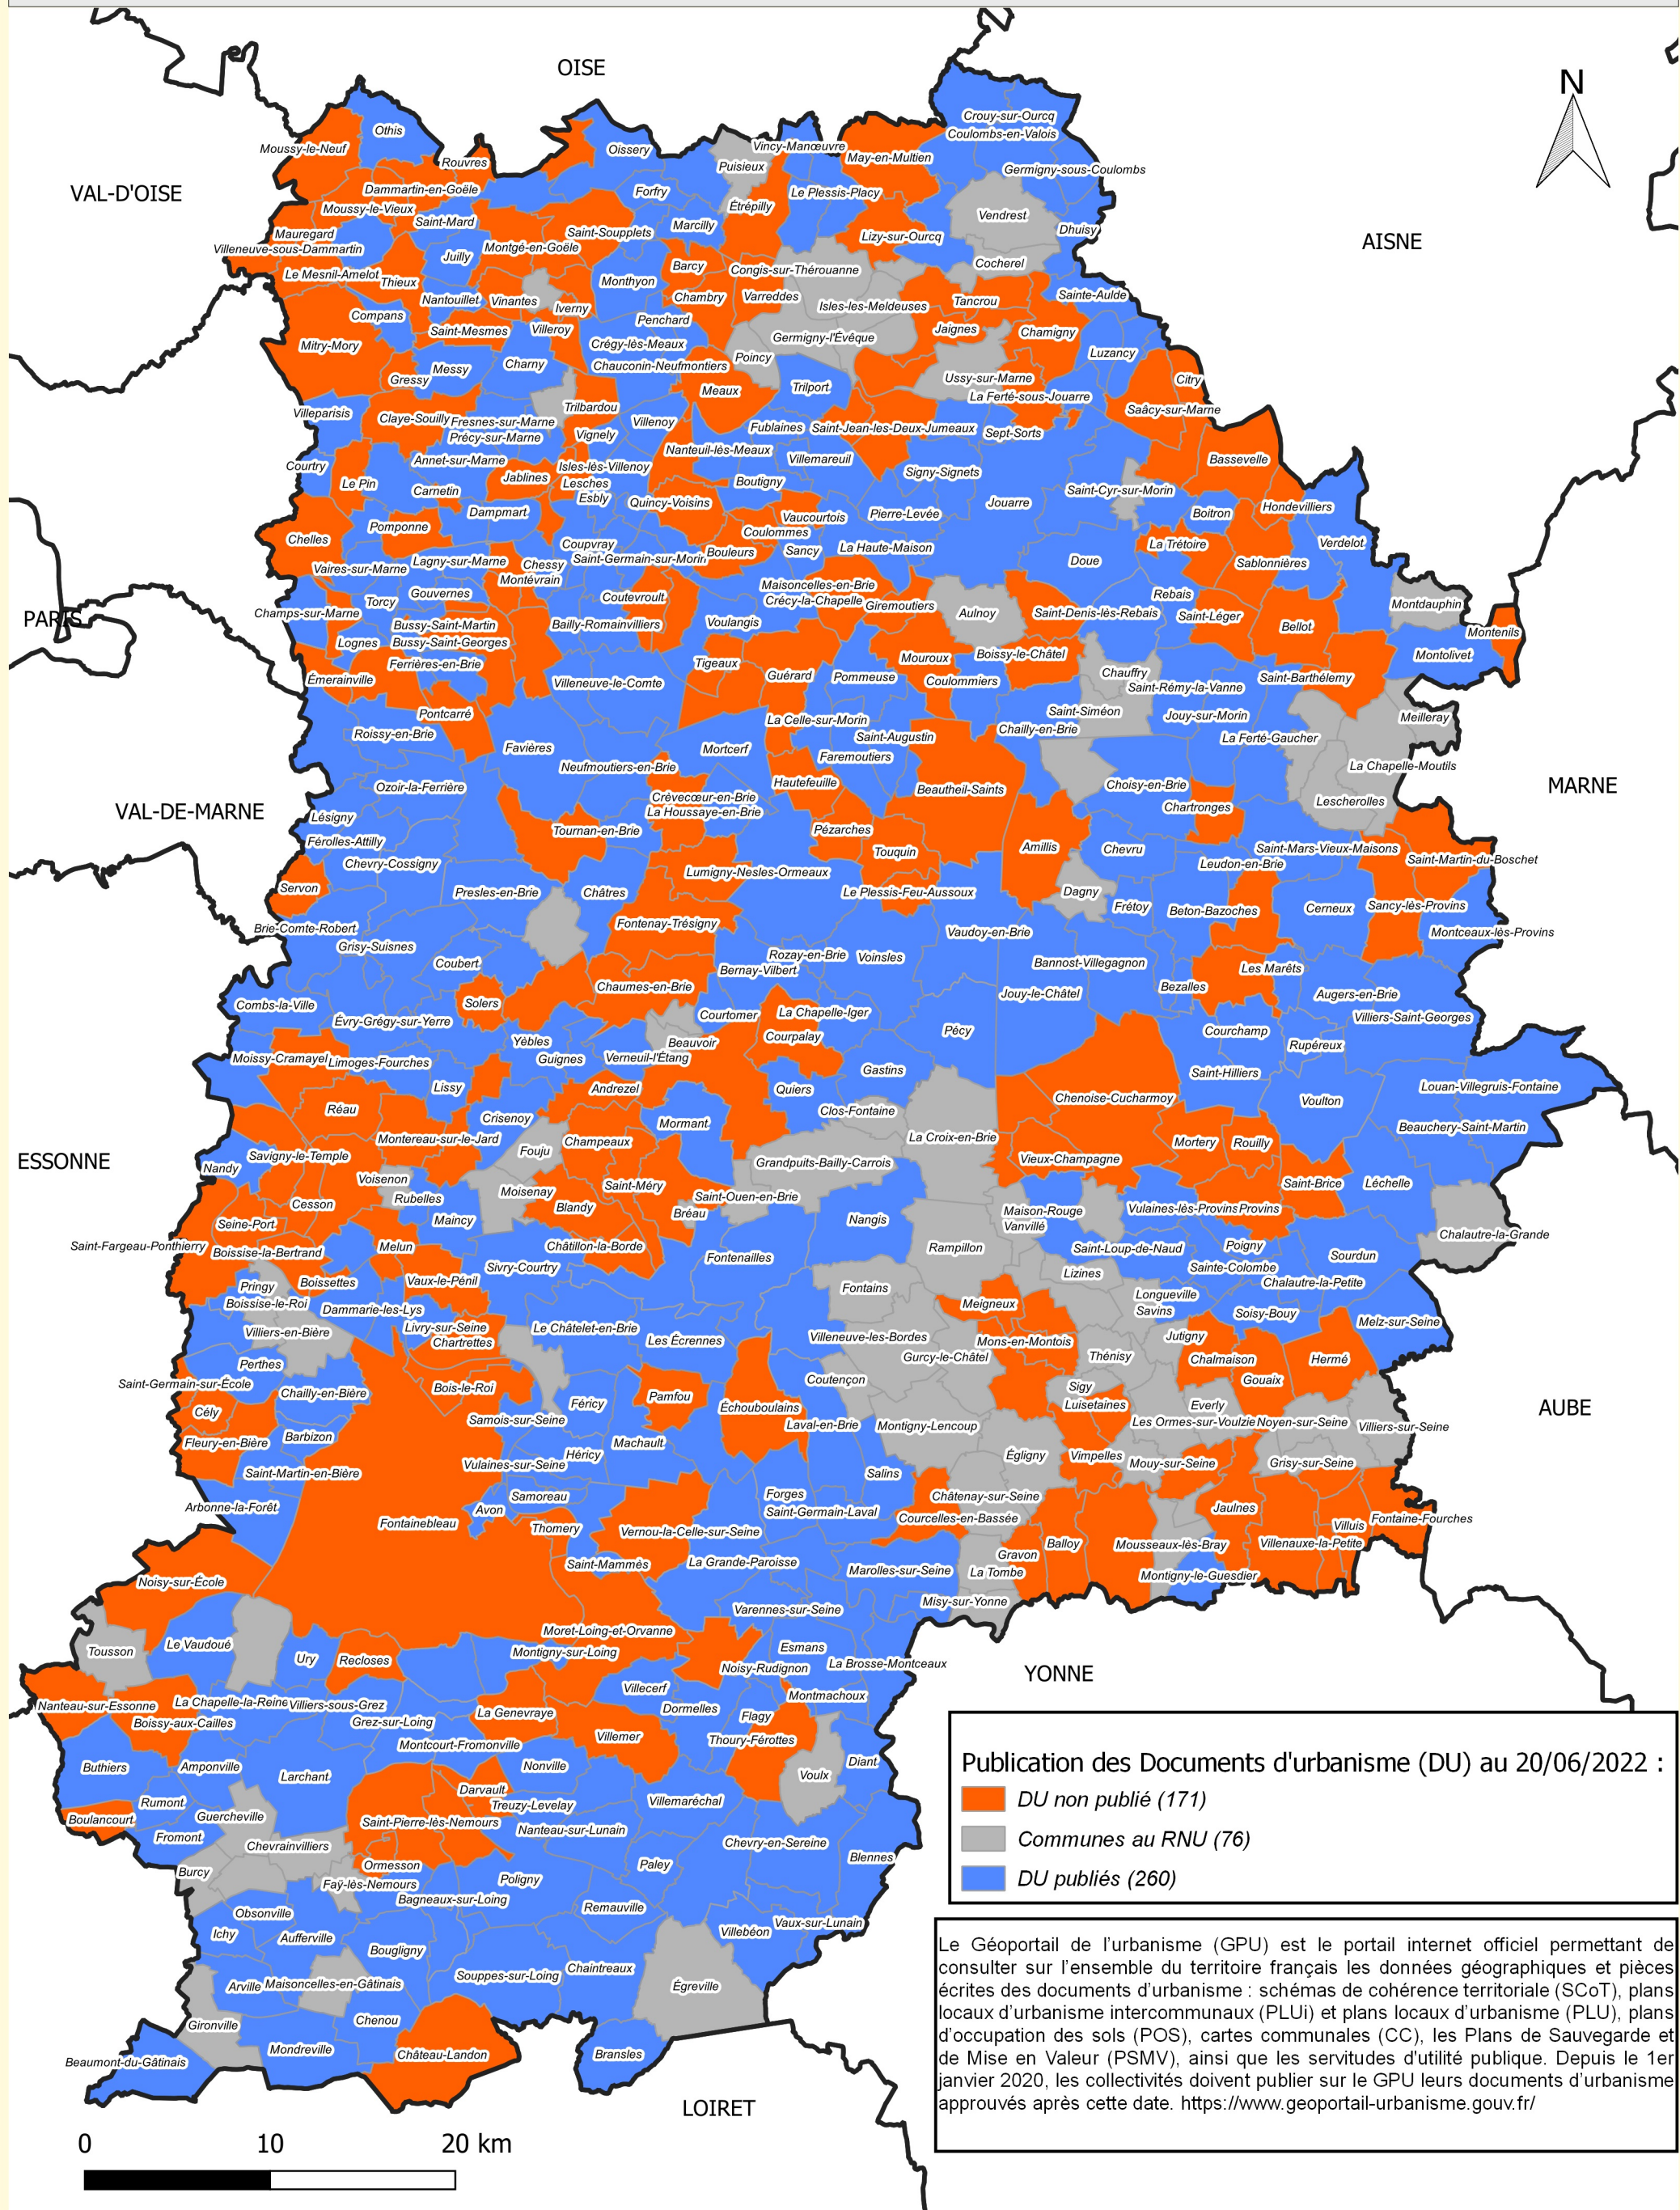

Publications sur le géoportail de l'urbanisme en Seine-et-Marne

**Publication des Documents d'urbanisme (DU) au 20/06/2022 :**

- DU non publié (171)
- Communes au RNU (76)
- DU publiés (260)

Le Géoportail de l'urbanisme (GPU) est le portail internet officiel permettant de consulter sur l'ensemble du territoire français les données géographiques et pièces écrites des documents d'urbanisme : schémas de cohérence territoriale (SCoT), plans locaux d'urbanisme intercommunaux (PLUi) et plans locaux d'urbanisme (PLU), plans d'occupation des sols (POS), cartes communales (CC), les Plans de Sauvegarde et de Mise en Valeur (PSMV), ainsi que les servitudes d'utilité publique. Depuis le 1er janvier 2020, les collectivités doivent publier sur le GPU leurs documents d'urbanisme approuvés après cette date. <https://www.geoportail-urbanisme.gouv.fr/>