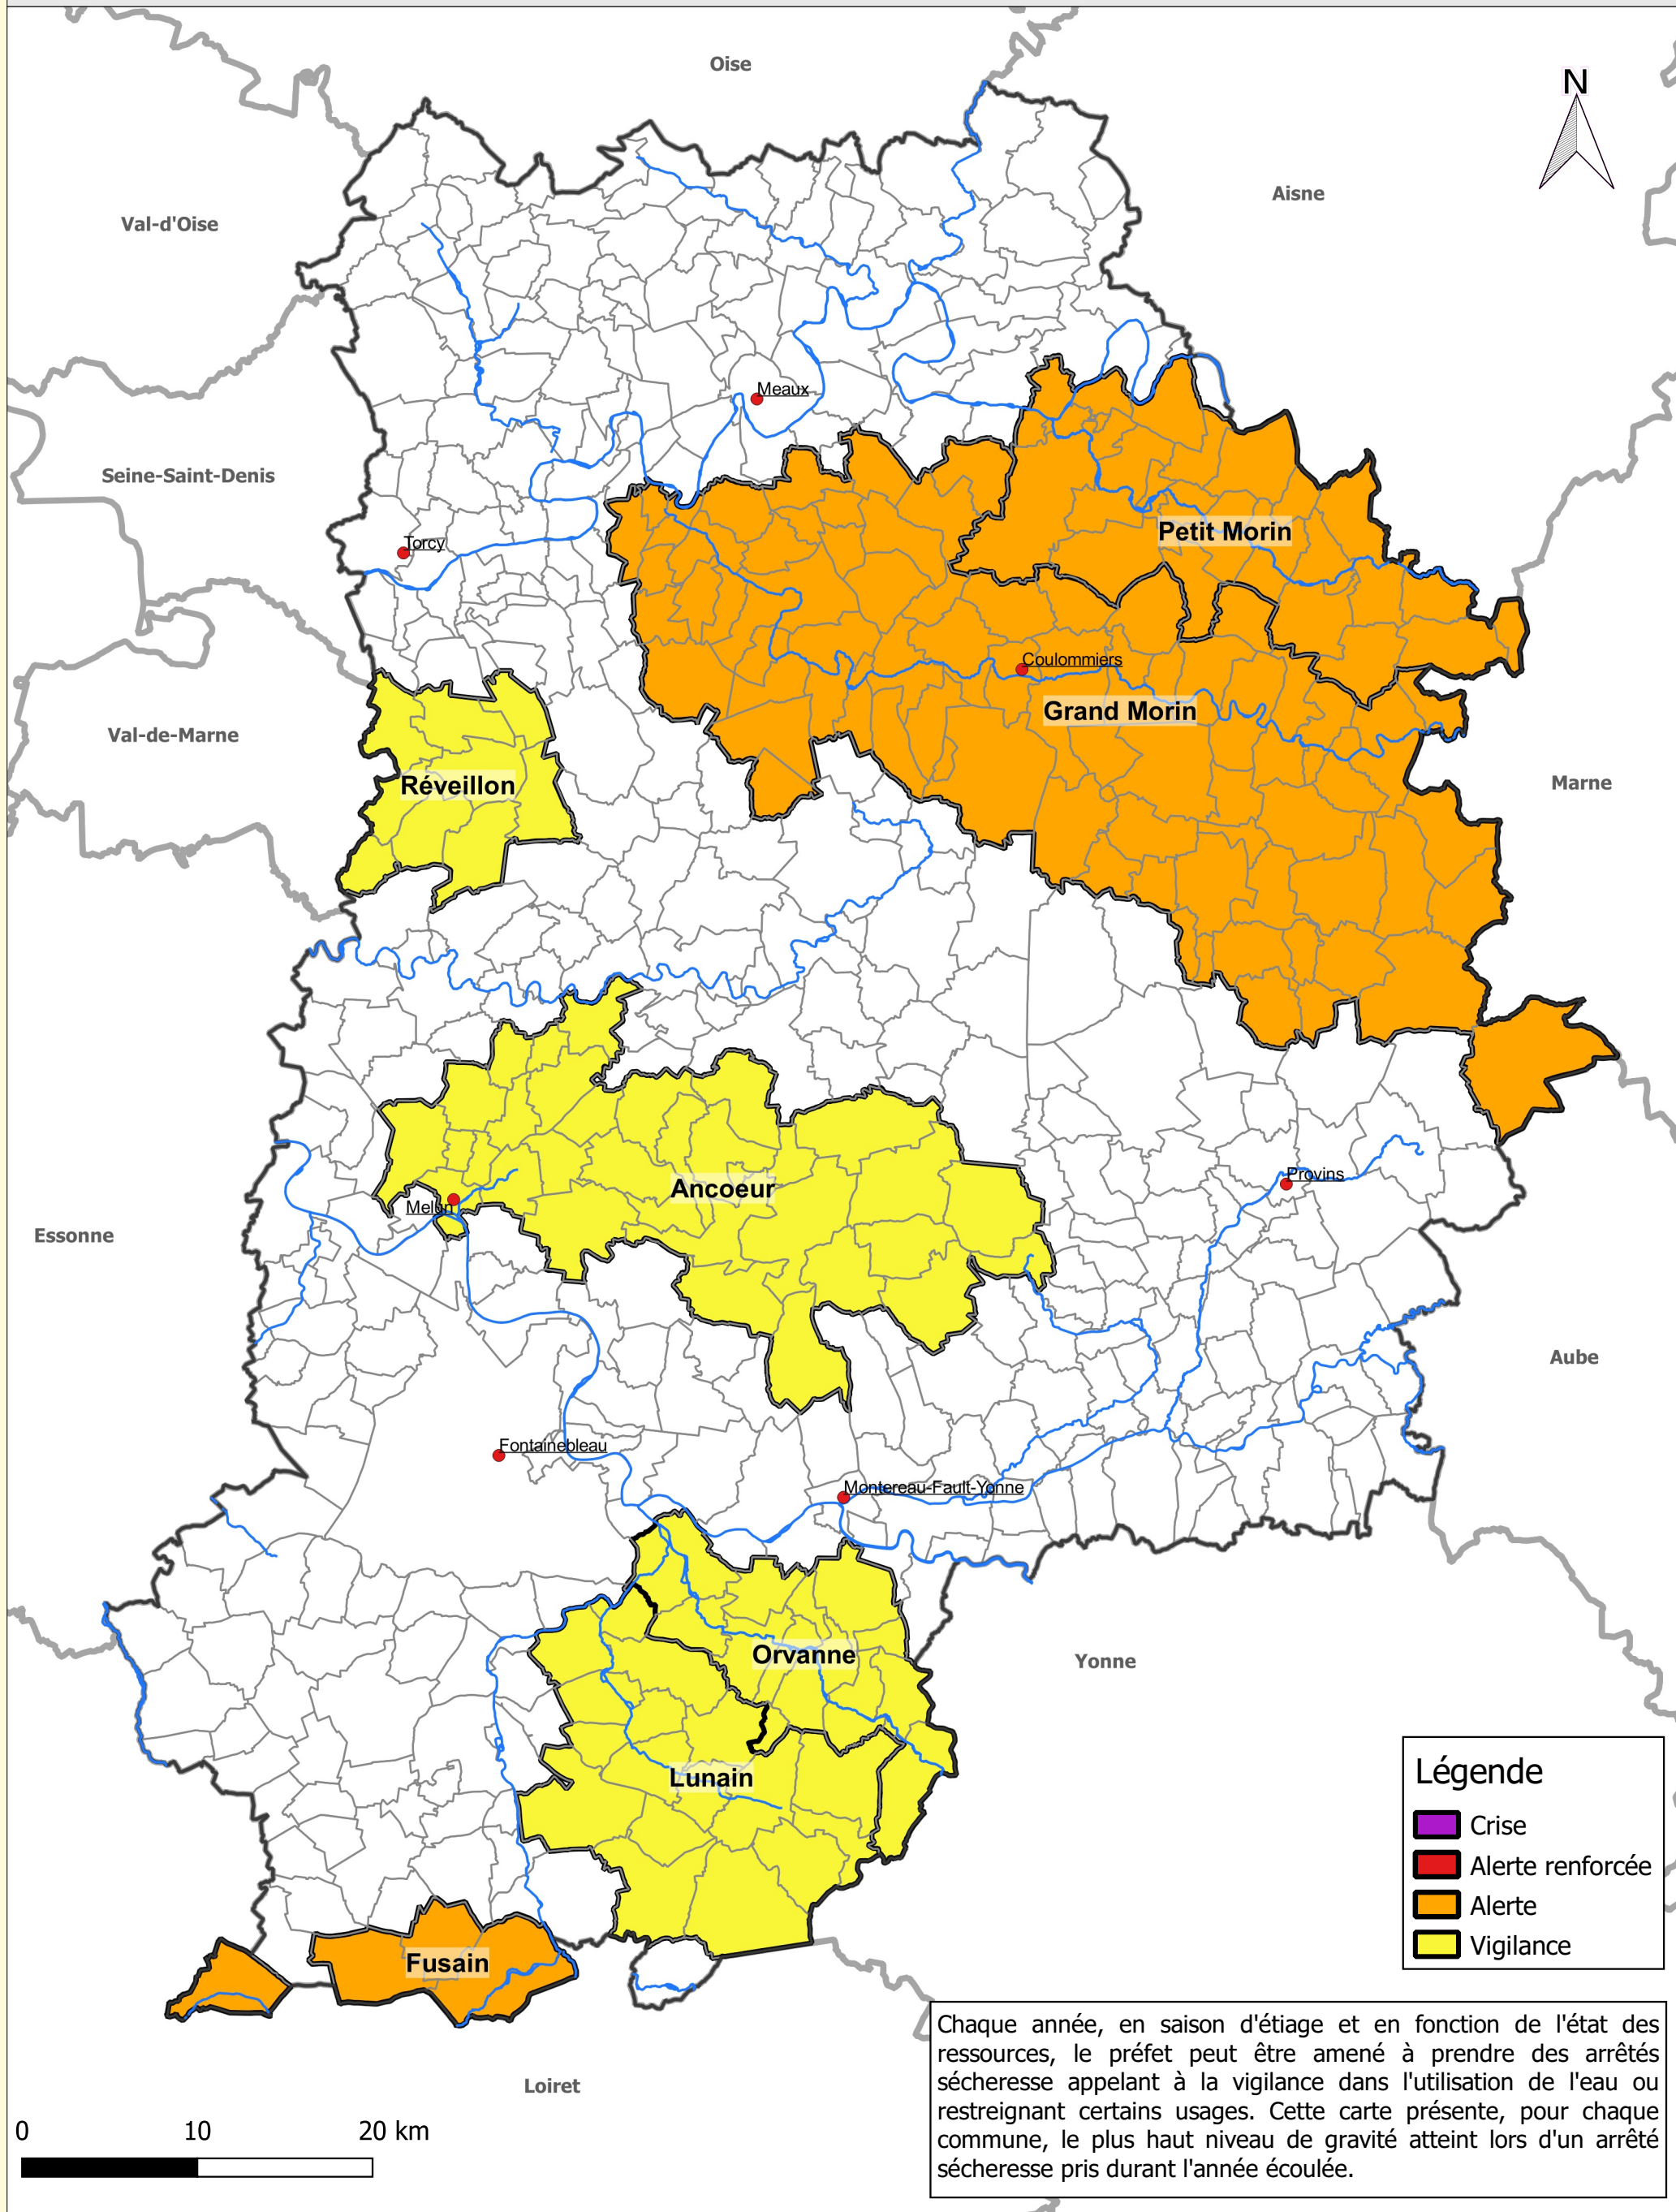

NIVEAU MAXIMUM DE RESTRICTION "SECHERESSE" POUR CHAQUE COMMUNE EN 2021

Chaque année, en saison d'étiage et en fonction de l'état des ressources, le préfet peut être amené à prendre des arrêtés sécheresse appelant à la vigilance dans l'utilisation de l'eau ou restreignant certains usages. Cette carte présente, pour chaque commune, le plus haut niveau de gravité atteint lors d'un arrêté sécheresse pris durant l'année écoulée.