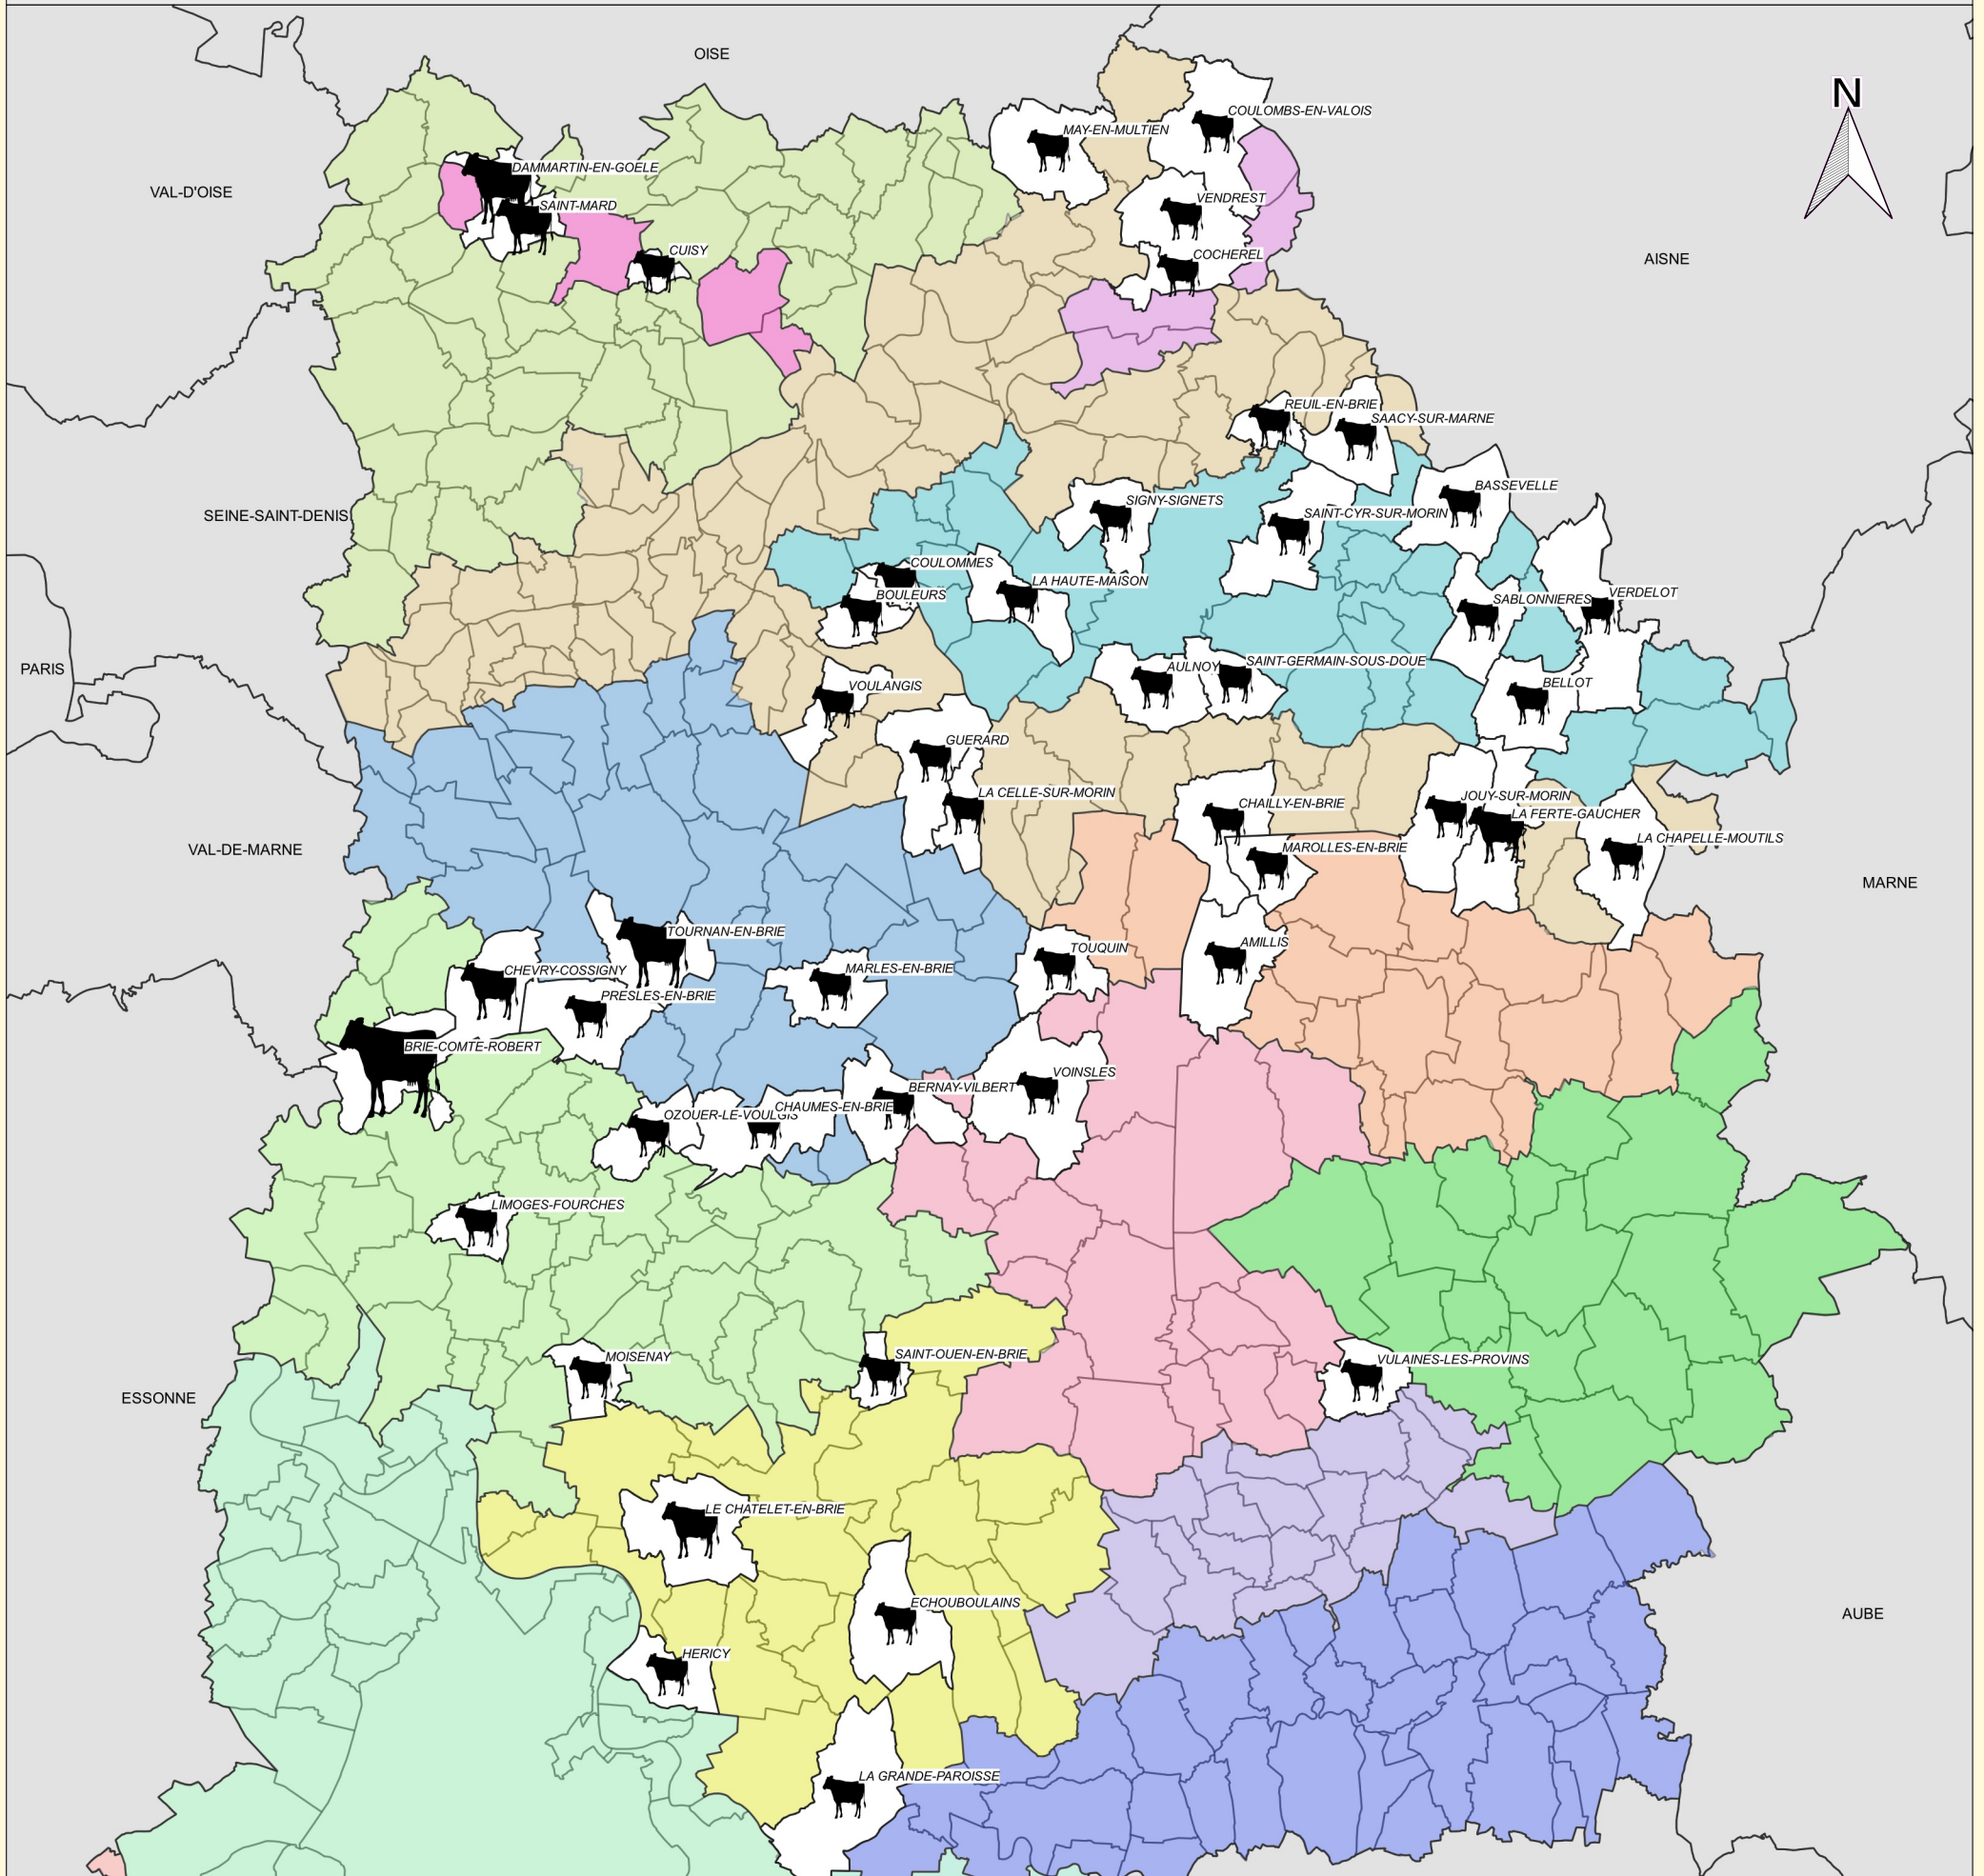

Nombre de vaches allaitantes par commune sur le département de Seine-et-Marne en 2021

Nombre de vaches allaitantes ayant déjà vêlé dans la commune

- Communes
- Départements limitrophes
- Petites régions agricoles (PRA)

Attention, seuls les élevages demandant des aides couplées aux vaches allaitantes de la politique agricole commune (PAC), sont pris en compte.