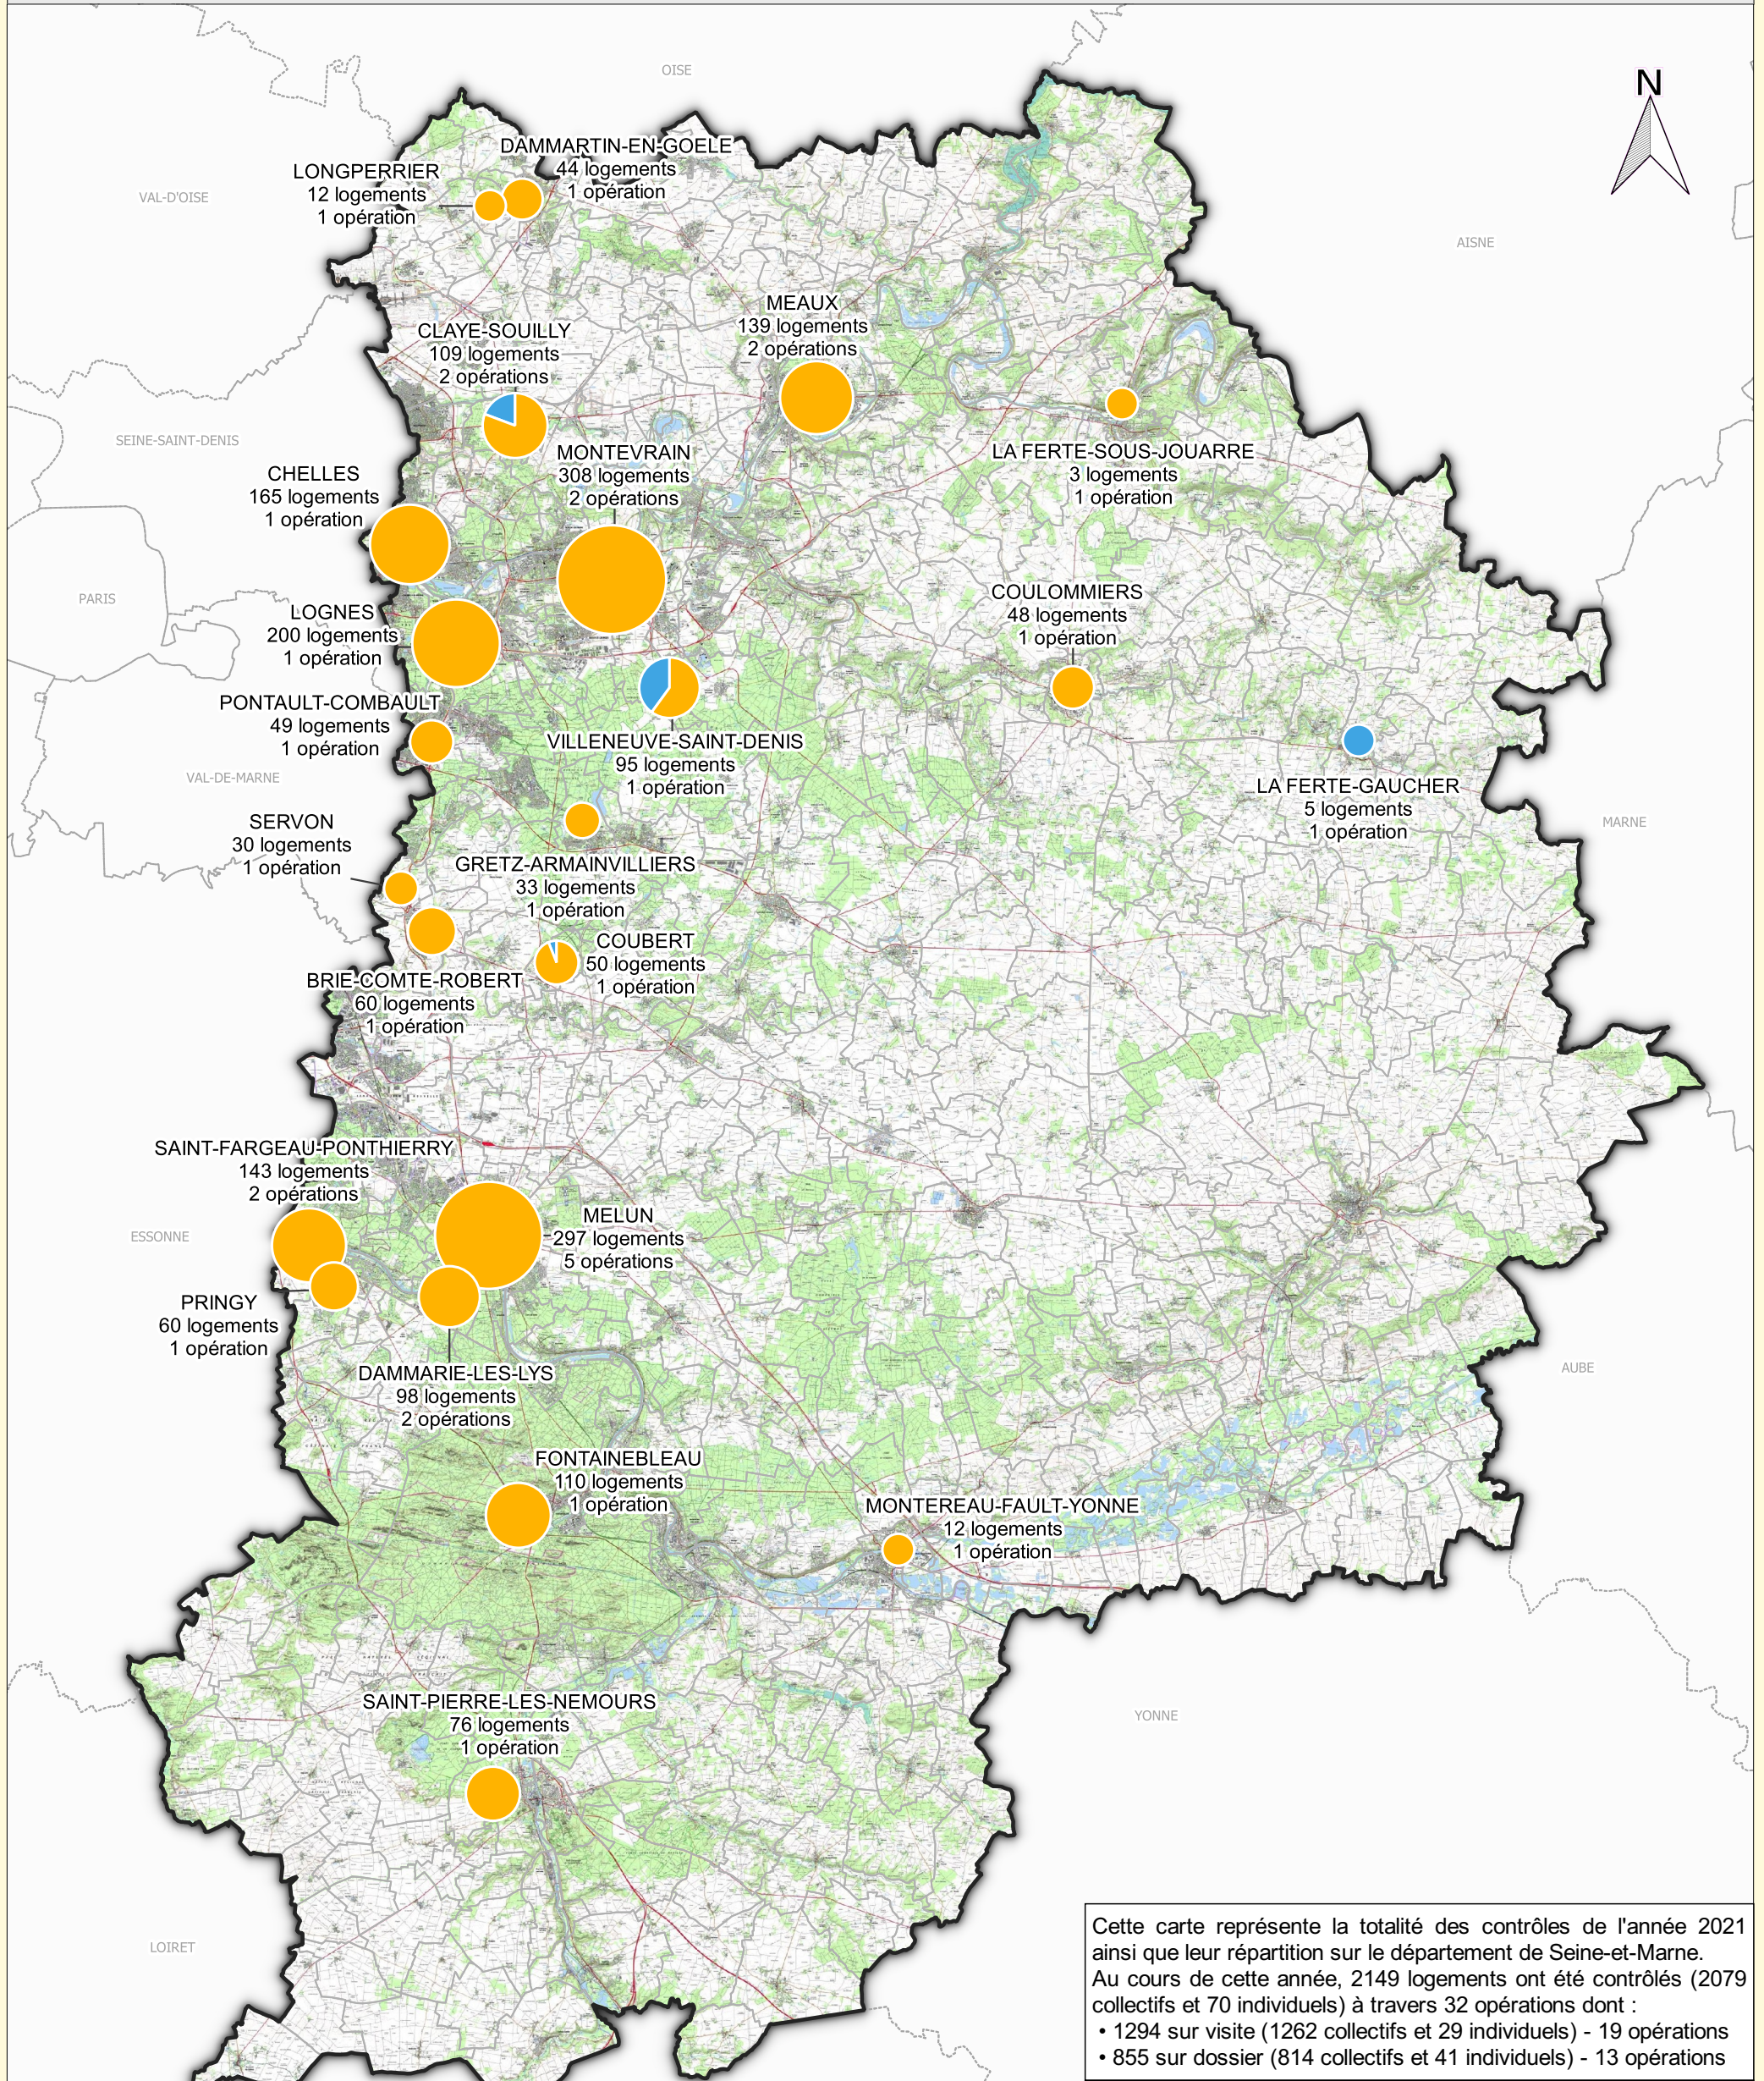

Répartition des contrôles de la réglementation de la construction de l'année 2021 en Seine-et-Marne (mai 2022)

Cette carte représente la totalité des contrôles de l'année 2021 ainsi que leur répartition sur le département de Seine-et-Marne. Au cours de cette année, 2149 logements ont été contrôlés (2079 collectifs et 70 individuels) à travers 32 opérations dont :

- 1294 sur visite (1262 collectifs et 29 individuels) - 19 opérations
- 855 sur dossier (814 collectifs et 41 individuels) - 13 opérations

Légende :

Département 77	Logements individuels
Départements limitrophes	Logements collectifs
Communes	