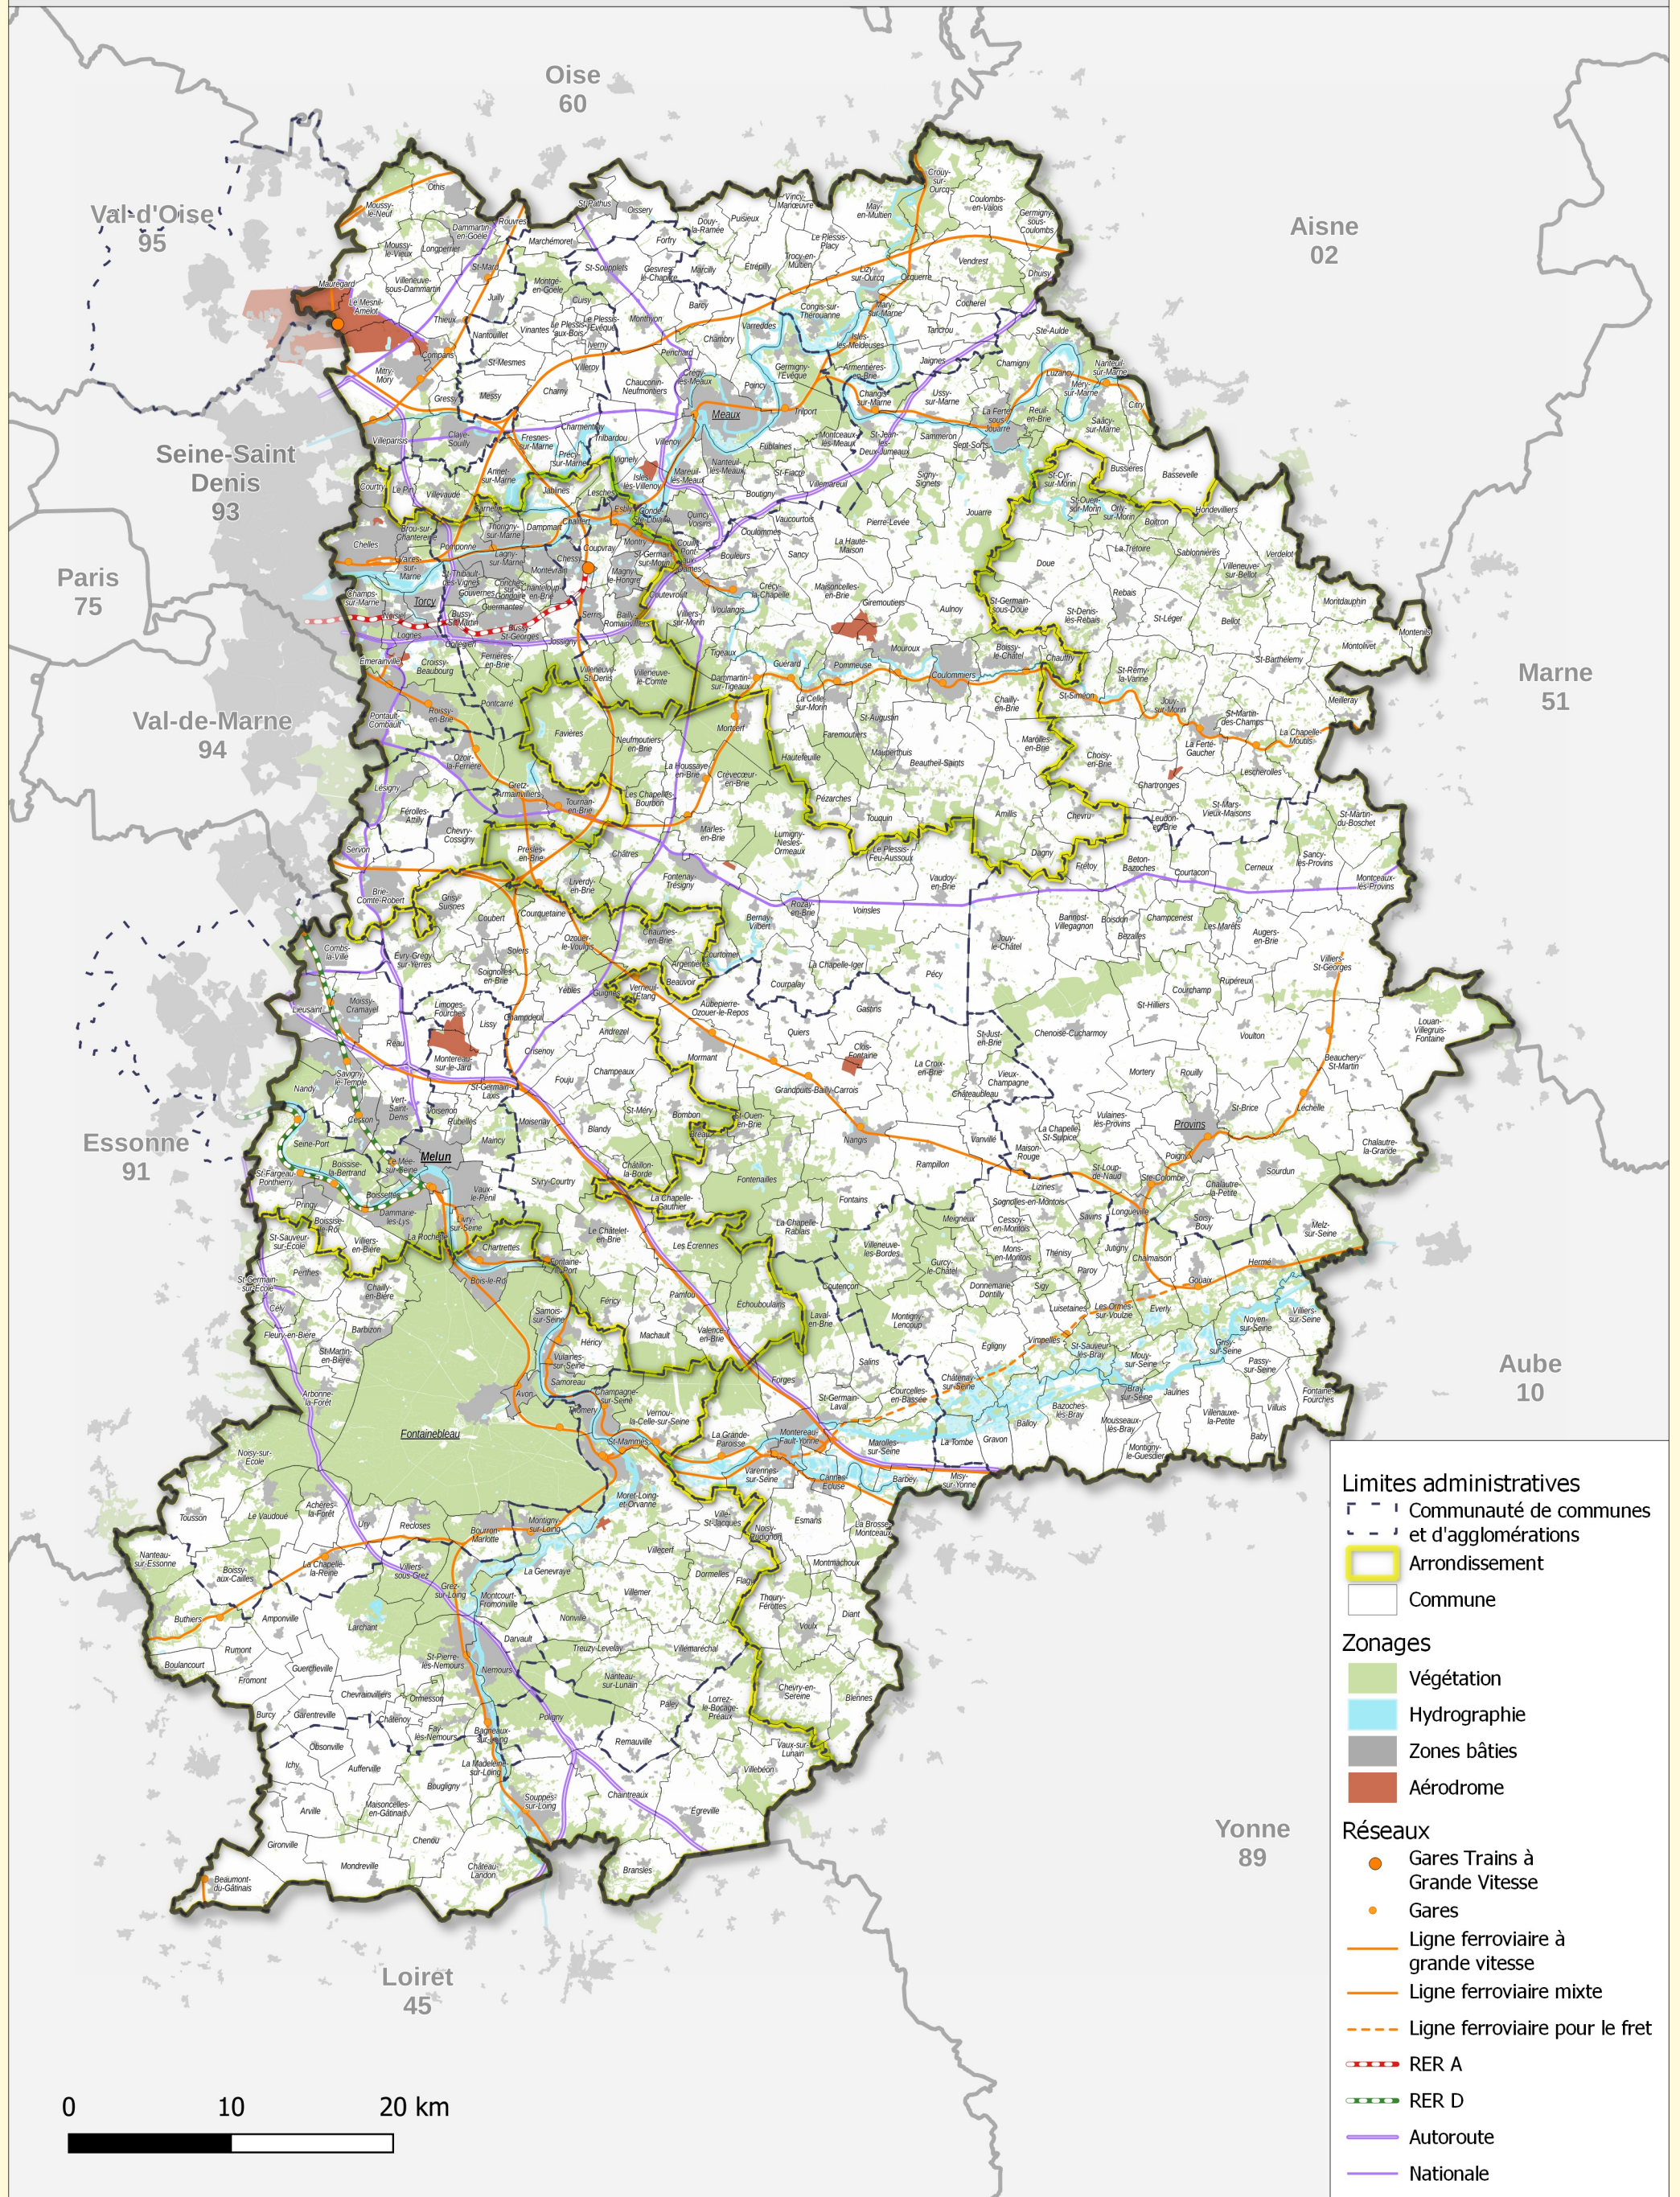

LE DÉPARTEMENT DE LA SEINE-ET-MARNE

Limites administratives

- ▭ - - - Communauté de communes et d'agglomérations
- ▭ - - - Arrondissement
- ▭ - - - Commune

Zonages

- Végétation
- Hydrographie
- Zones bâties
- Aérodrome

Réseaux

- Gares Trains à Grande Vitesse
- Gares
- Ligne ferroviaire à grande vitesse
- Ligne ferroviaire mixte
- - - Ligne ferroviaire pour le fret
- - - RER A
- - - RER D
- Autoroute
- Nationale