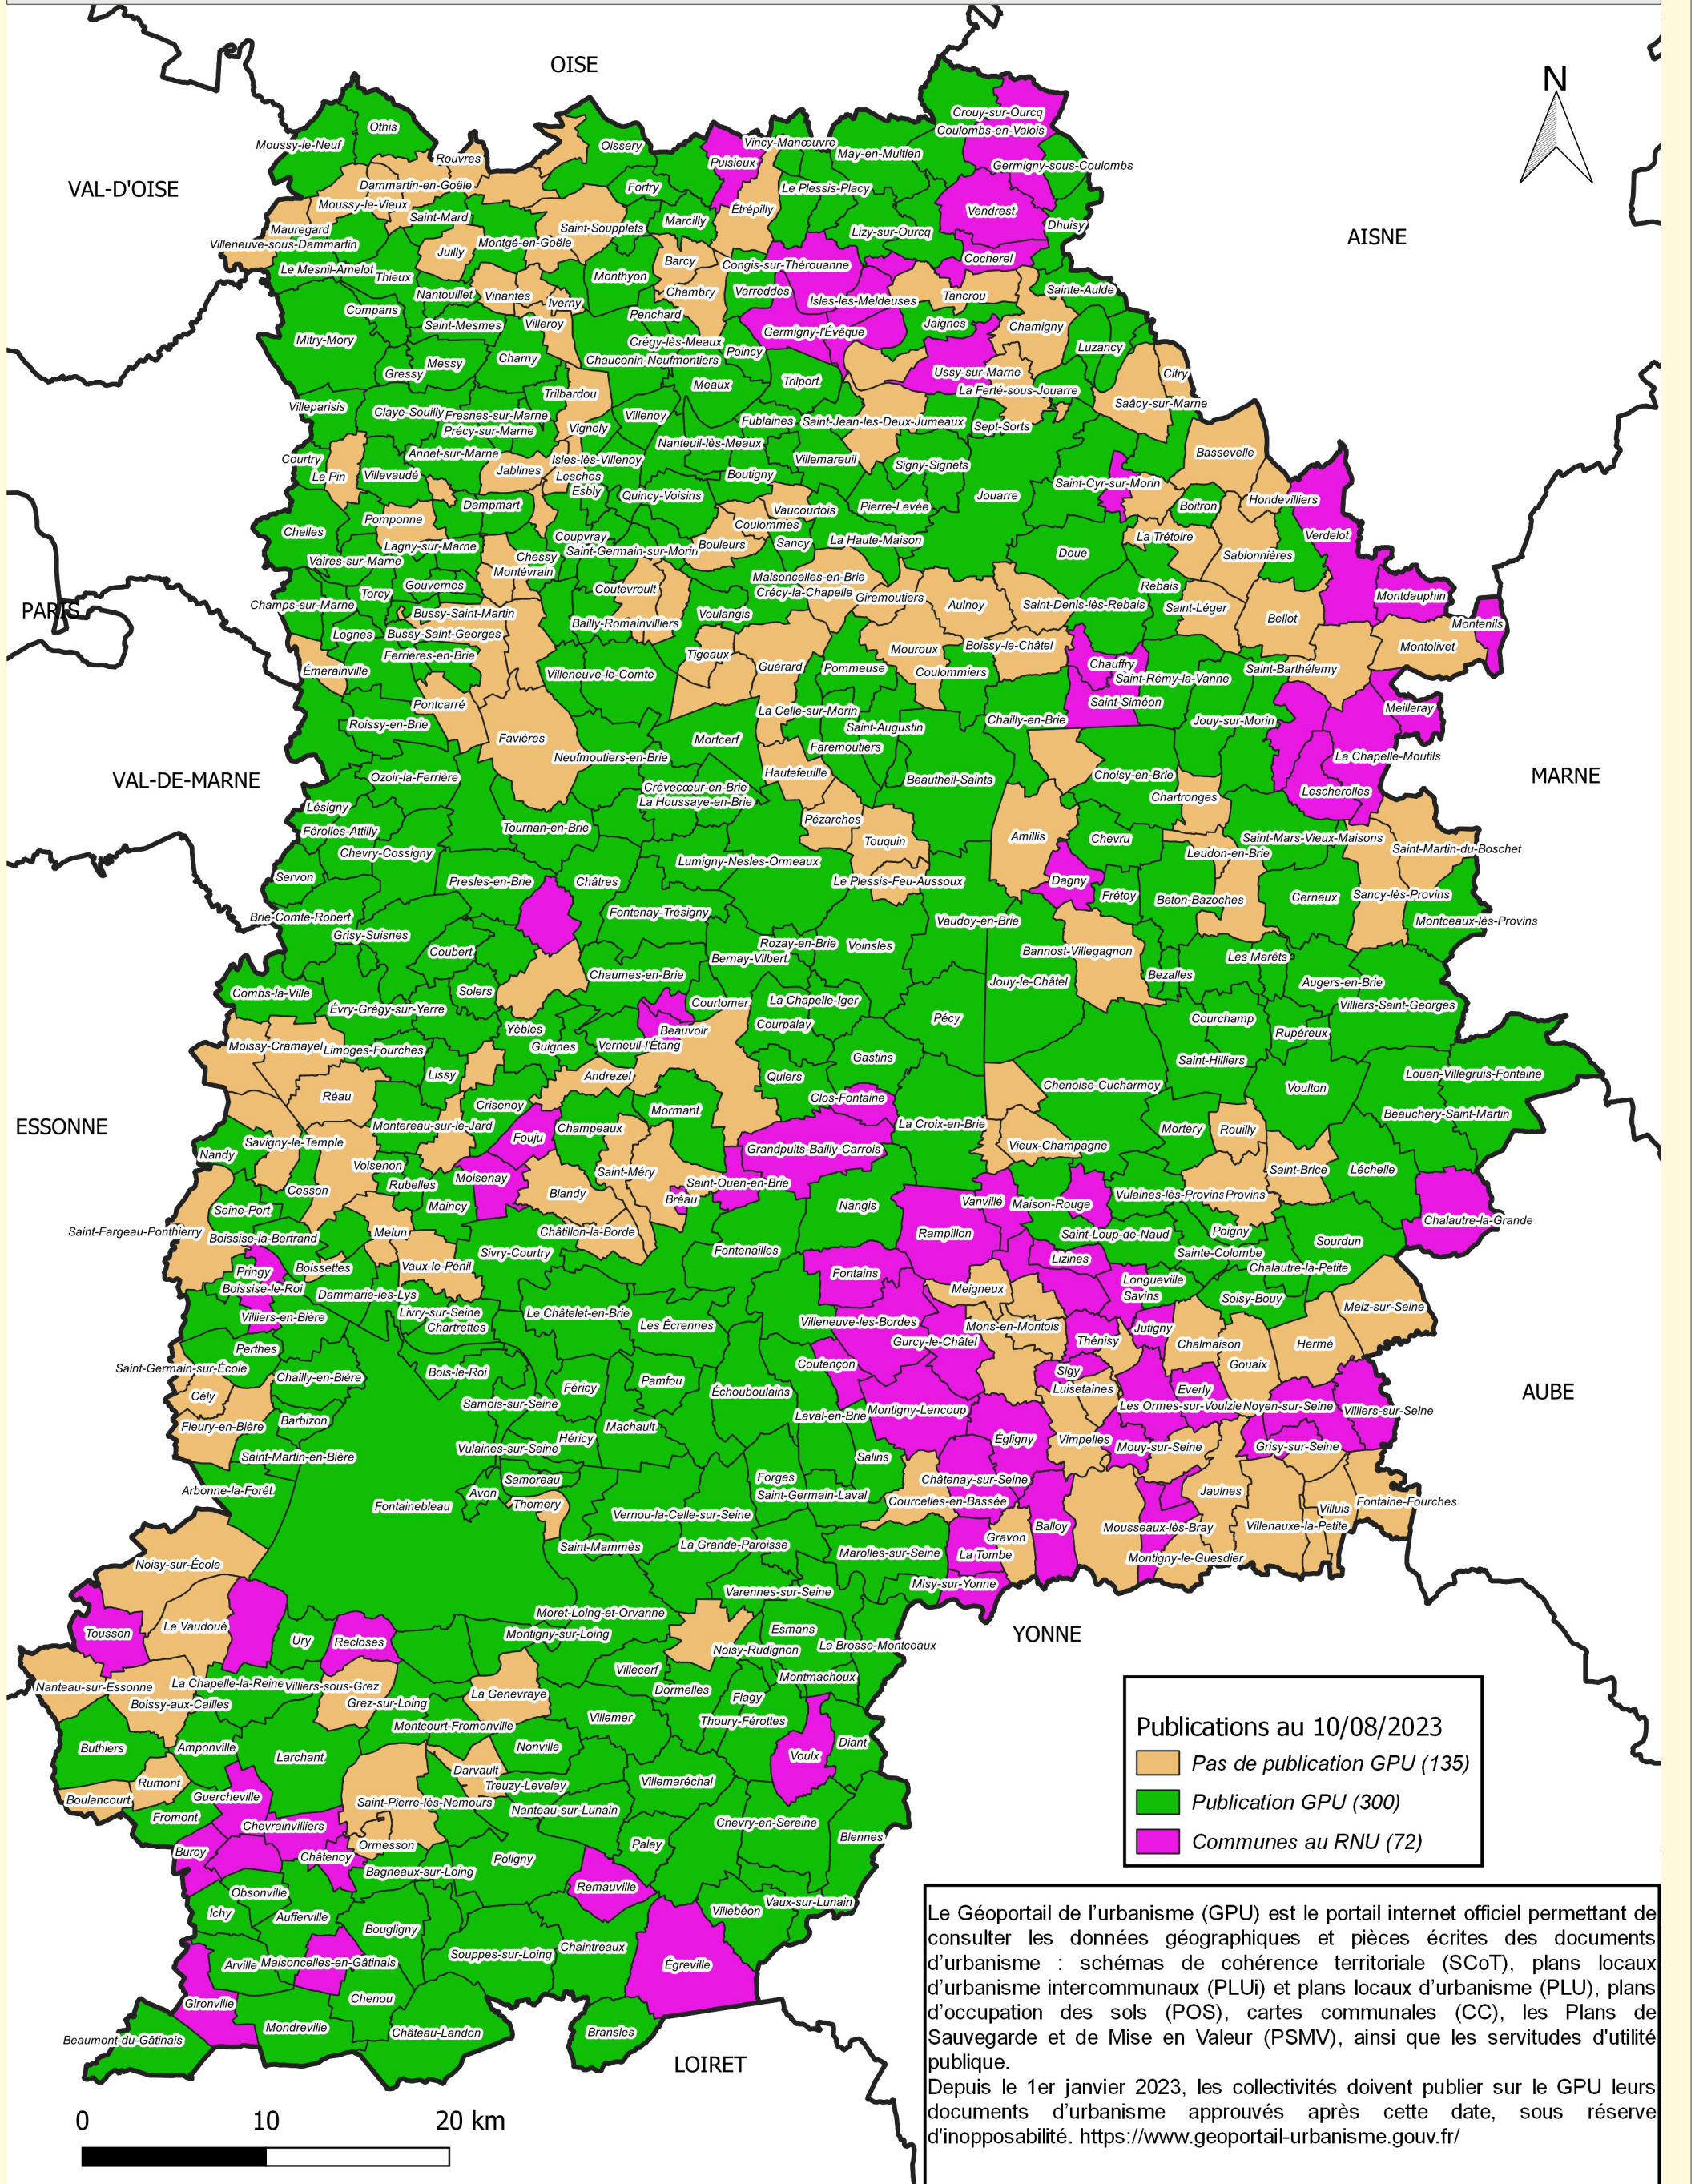

Publications sur le géoportail de l'urbanisme en Seine-et-Marne

Publications au 10/08/2023

- Pas de publication GPU (135)
- Publication GPU (300)
- Communes au RNU (72)

Le Géoportail de l'urbanisme (GPU) est le portail internet officiel permettant de consulter les données géographiques et pièces écrites des documents d'urbanisme : schémas de cohérence territoriale (SCoT), plans locaux d'urbanisme intercommunaux (PLUi) et plans locaux d'urbanisme (PLU), plans d'occupation des sols (POS), cartes communales (CC), les Plans de Sauvegarde et de Mise en Valeur (PSMV), ainsi que les servitudes d'utilité publique.

Depuis le 1er janvier 2023, les collectivités doivent publier sur le GPU leurs documents d'urbanisme approuvés après cette date, sous réserve d'inopposabilité. <https://www.geoportail-urbanisme.gouv.fr/>