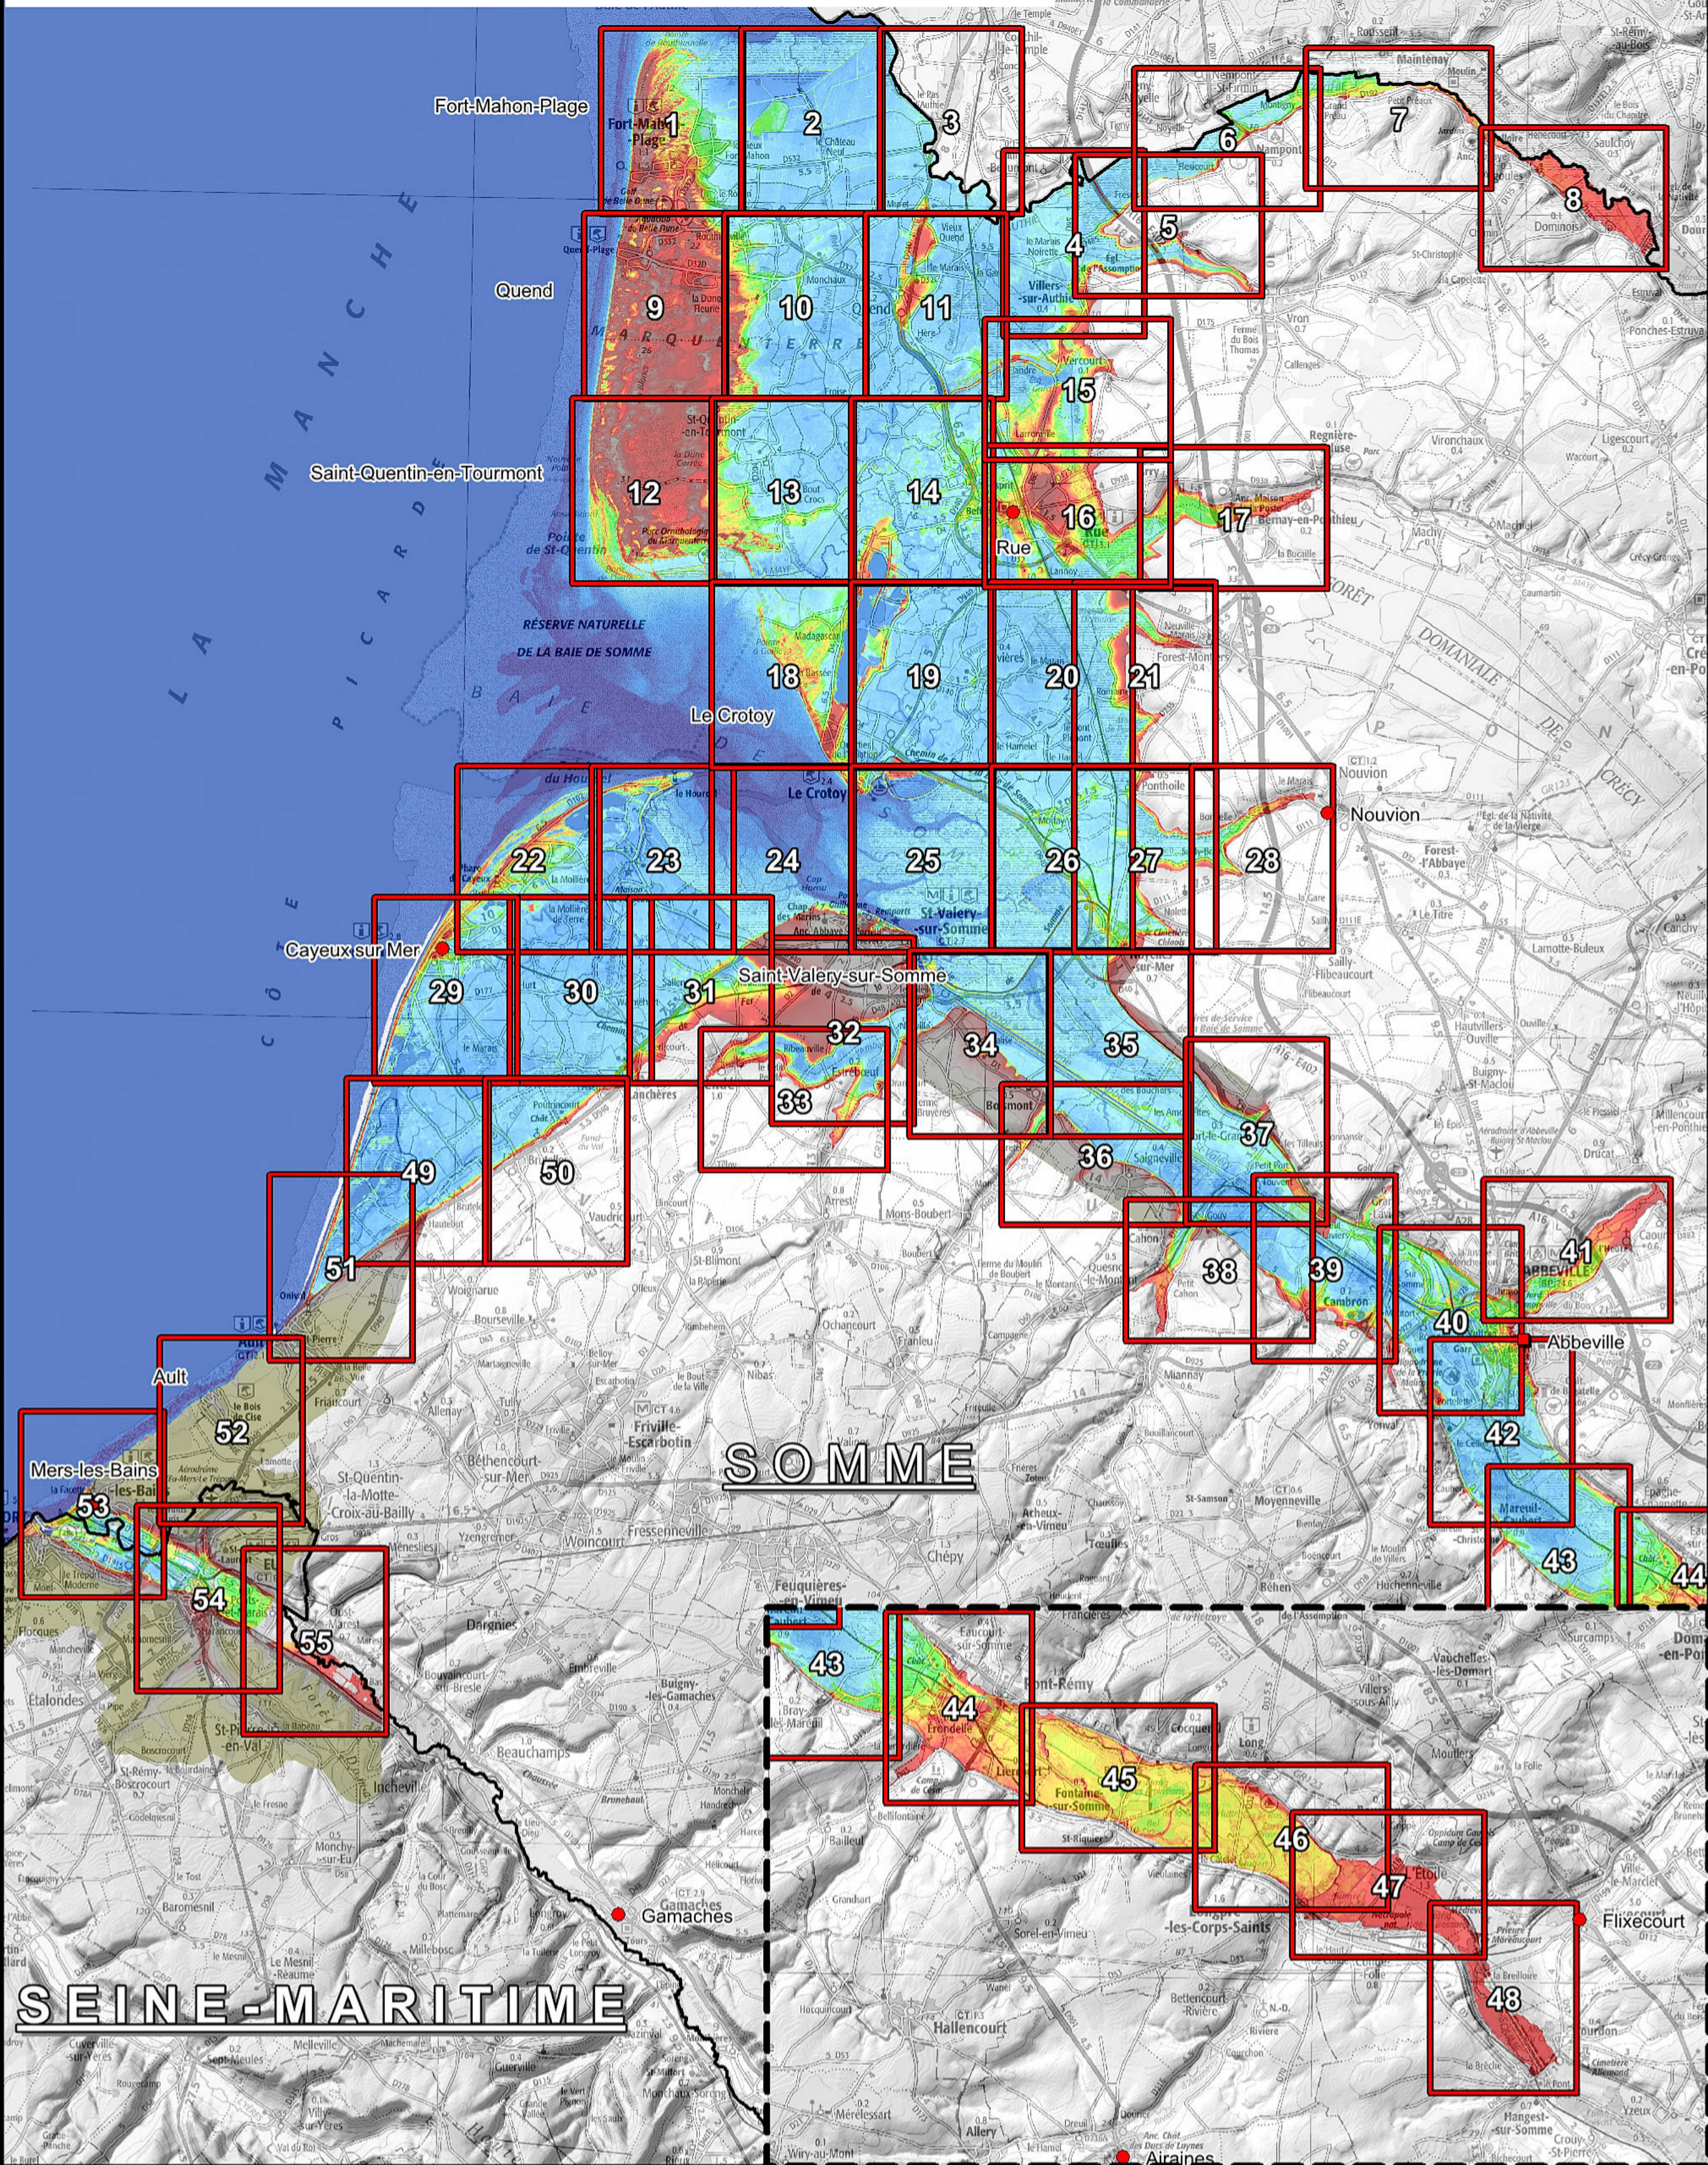

CARTE D'ASSEMBLAGE DES PLANCHES

PAS-DE-CALAIS

ALTIMÉTRIE DU LITTORAL PICARD - DONNÉE MODÈLE NUMÉRIQUE DE TERRAIN

DDTM 80 / MIDDEG / PSIG
 Sources : IGN - Scan100 000 - M.N.T. Lidar
 Septembre 2013
 - Reproduction interdite -