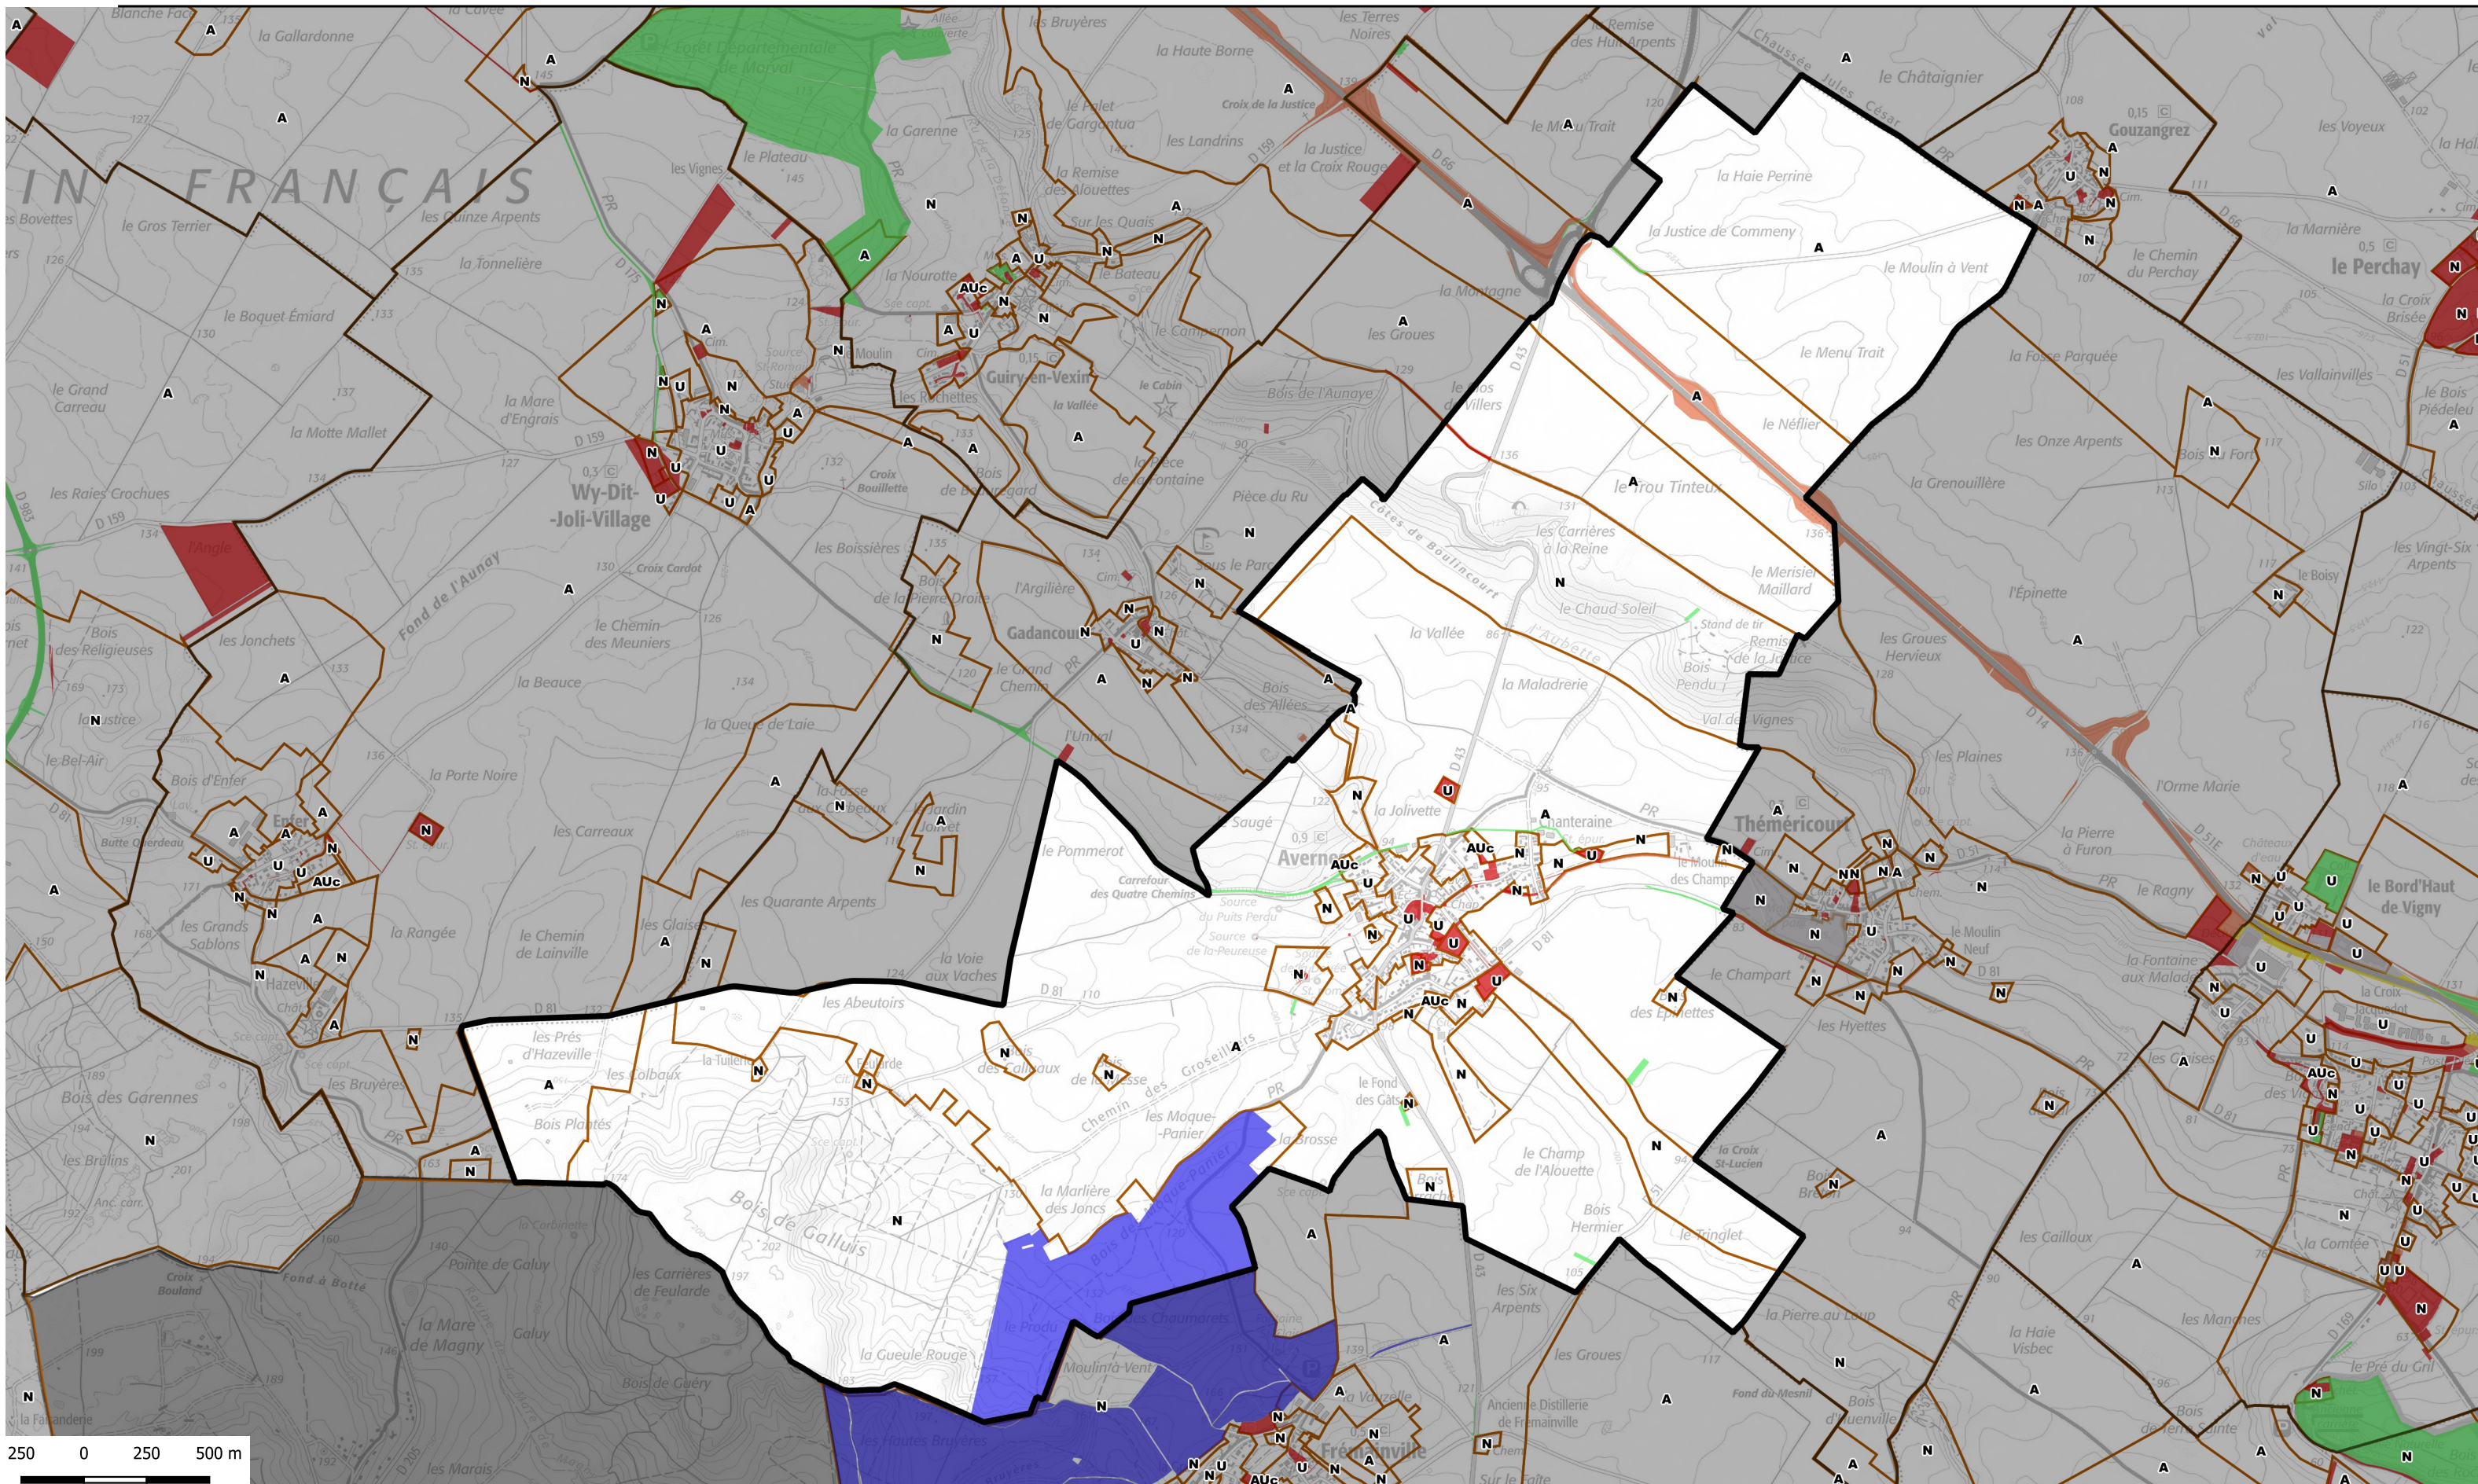

ATLAS FONCIER - Commune de Aavernes

propriétaire public	Nombre de parcelle	Superficie totale	catpro2	% de la surface communale
ETAT ET STRUCTURE FLUVIALE OU	15	50092	P1 R4	0,29
REGION	3	544419	P2	3,17
DEPARTEMENT	29	42225	P3	0,25
COMMUNE	63	59789	P5	0,35
STRUCTURE FLUVIALE OU MARITIME	11	54658	R4	0,32
RESEAU ELECTRIQUE OU GAZ	4	144	R5	0,00

- Type de propriétaires publics**

 - Etat en gestion propre
 - Région Ile-de-france
 - Département
 - Commune
 - Commune de Paris
 - Office HLM
 - Etablissement du Foncier
 - Structure intercommunale

Etablissements publics ou organismes assimilés

 - Etablissement de santé et organisme social
 - Etablissement d'enseignement
 - Exploitant de réseau
 - Exploitant agricole forestier
 - Structure lié à la culture
 - Liste régionale de mobilisation du foncier public
 - Plan local d'urbanisme

<https://carto2.geo-ide.din.developpement-durable.gouv.fr/frontoffice/?map=8b71d05c-e209-41c2-b3bc-786f85ebcbl>