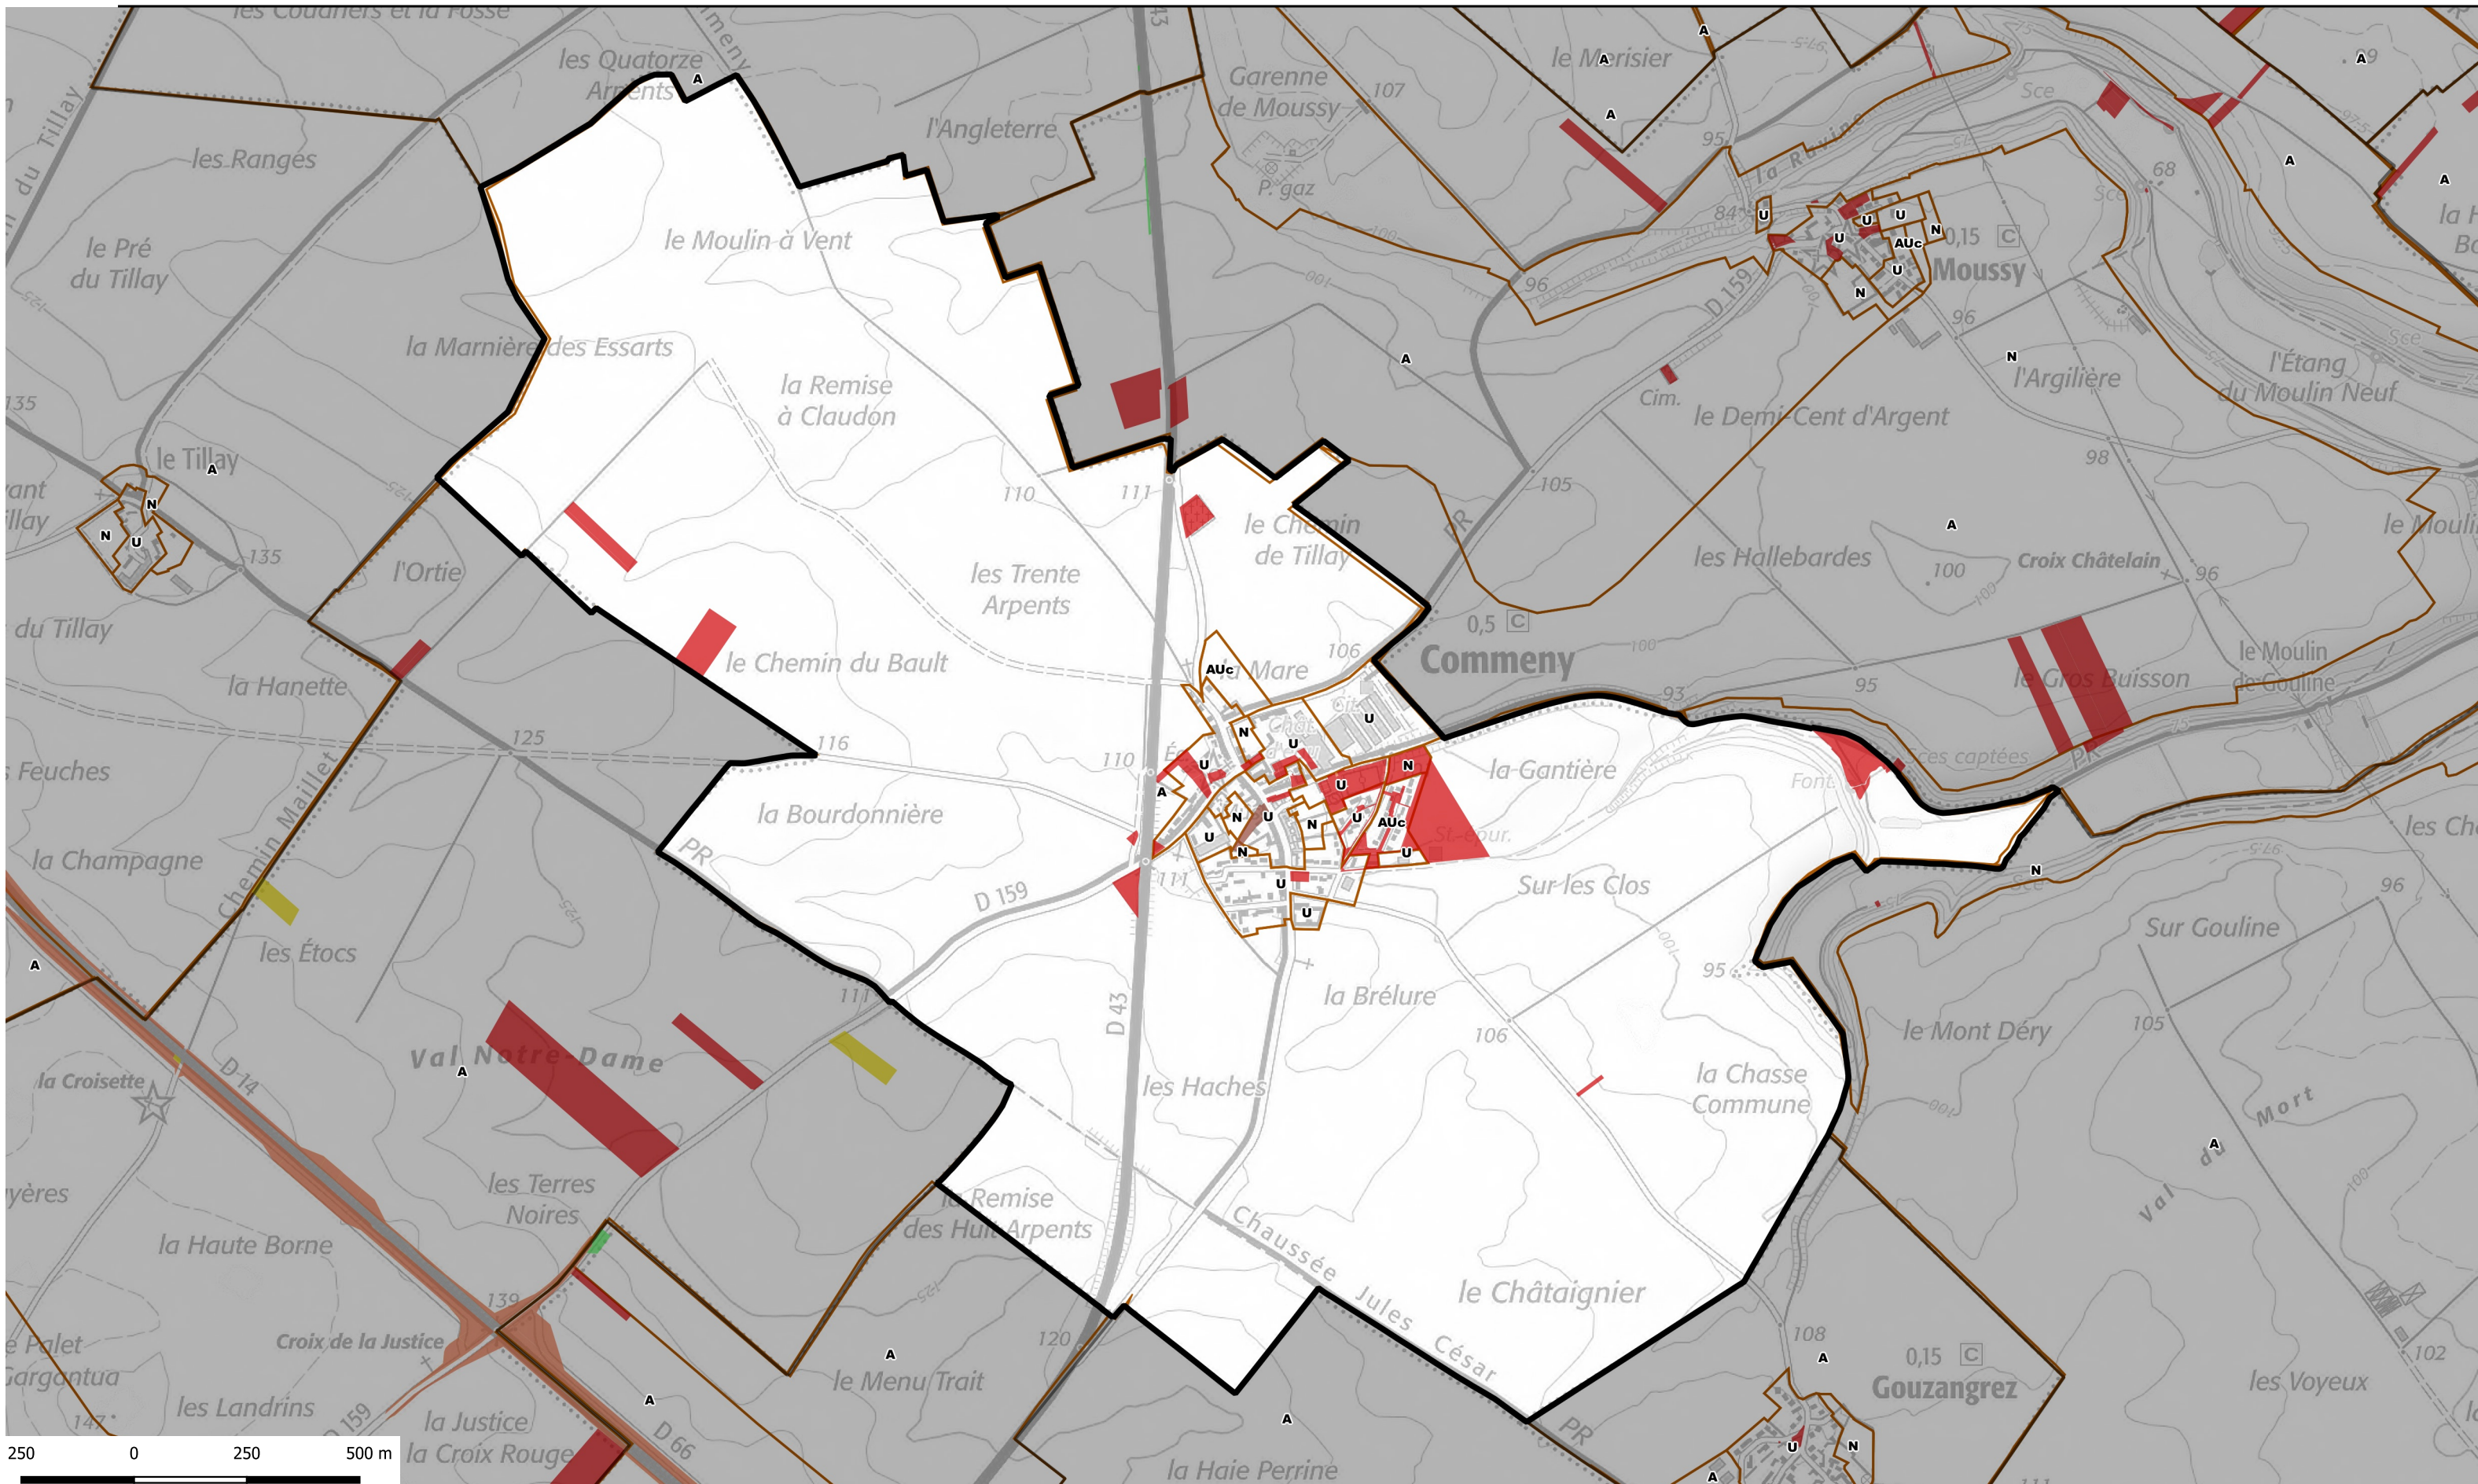

ATLAS FONCIER - Commune de Commeny

propriétaire public	Nombre de parcelle	Superficie totale	catpro2	% de la surface communale
ORGANISME DE LOGEMENT SOCIAL	3	2319	F1	0,05
COMMUNE	44	84005	P5	1,78
RESEAU ELECTRIQUE OU GAZ	1	40	R5	0,00

- Type de propriétaires publics**
- Etat en gestion propre
 - Région Ile-de-france
 - Département
 - Commune
 - Commune de Paris
 - Office HLM
 - Etablissement du Foncier
 - Structure intercommunale
- Etablissements publics ou organismes assimilés**
- Etablissement de santé et organisme social
 - Etablissement d'enseignement
 - Exploitant de réseau
 - Exploitant agricole forestier
 - Structure lié à la culture
 - Liste régionale de mobilisation du foncier public
 - Plan local d'urbanisme

<https://carto2.geo-ide.din.developpement-durable.gouv.fr/frontoffice/?map=8b71d05c-e209-41c2-b3bc-786f85ebcbcl>