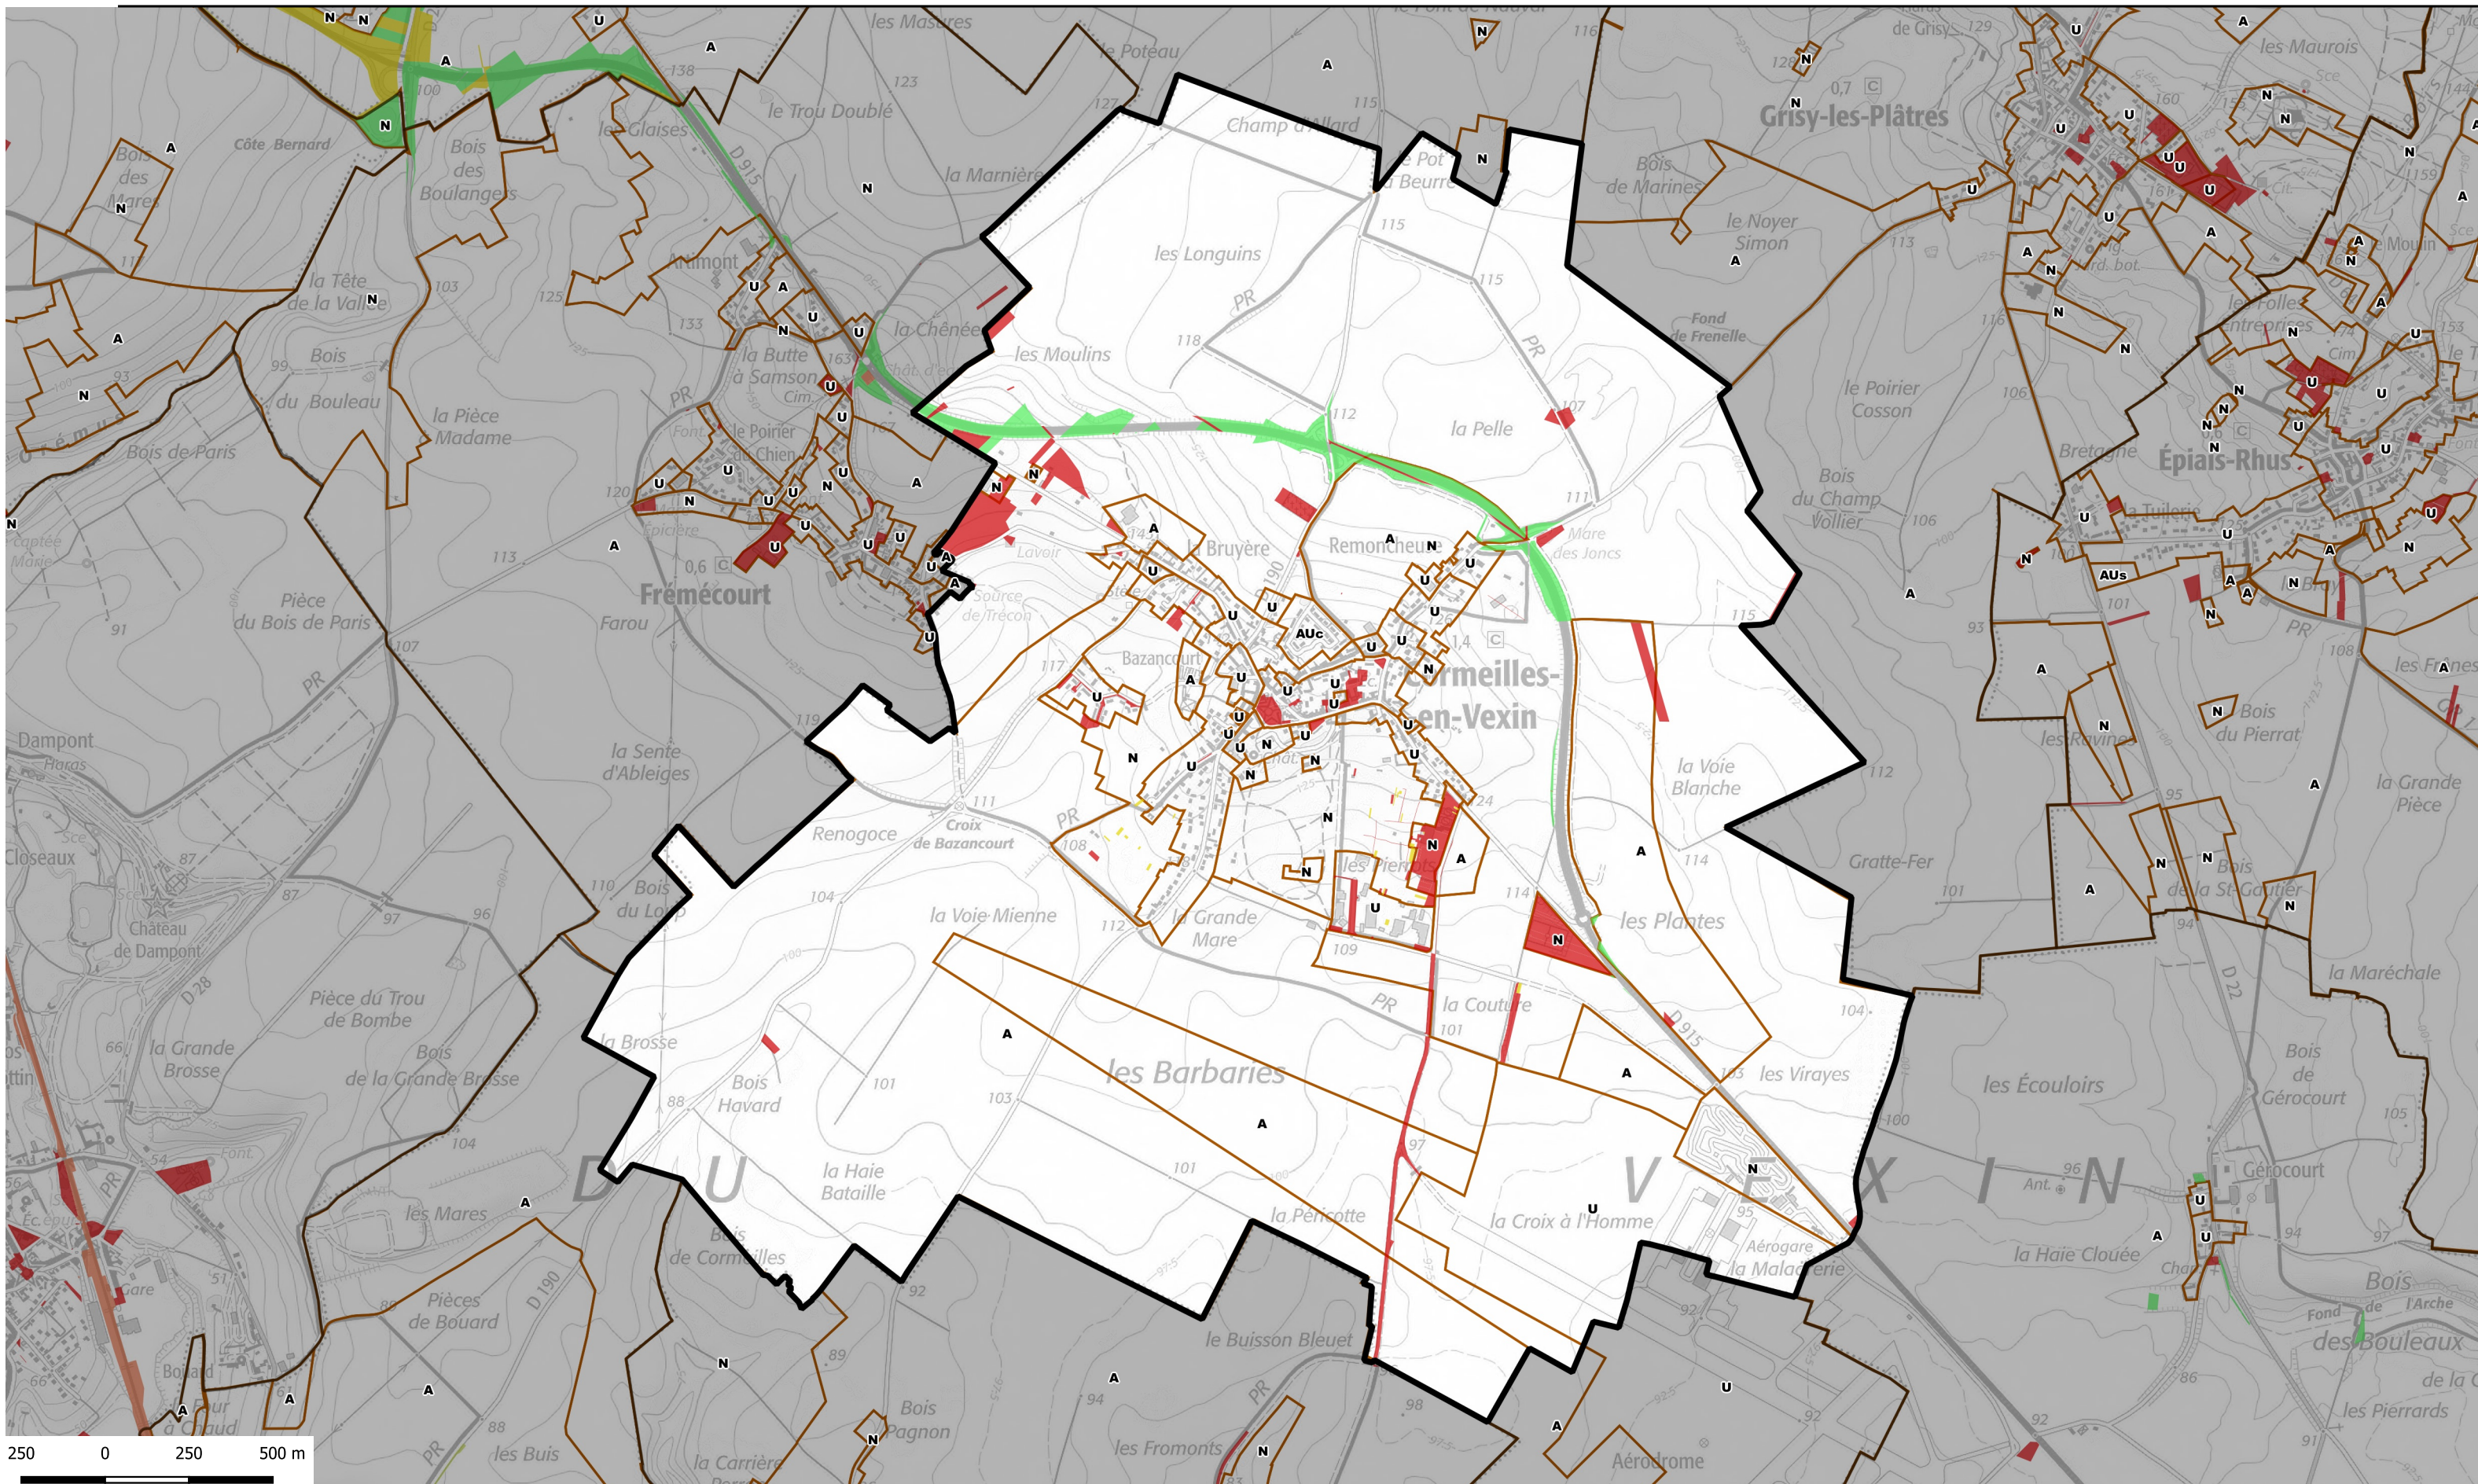

ATLAS FONCIER - Commune de Cormeilles-en-Vexin

propriétaire public	Nombre de parcelle	Superficie totale	catpro2	% de la surface communale
PERSONNE MORALE PUBLIQUE AUT	27	9728	M2	0,10
ETAT	24	3329	P1	0,03
DEPARTEMENT	75	140498	P3	1,47
STRUCTURE INTERCOMMUNALE	1	39	P4	0,00
COMMUNE	123	155463	P5	1,63
COMMUNE ET PERSONNE PHYSIQUE	4	11020	P5 X1	0,12
STRUCTURE AERIENNE	7	607905	R3	6,36
RESEAU ELECTRIQUE OU GAZ	1	104	R5	0,00
STRUCTURE SOCIALE	7	3043	S2	0,03

- Type de propriétaires publics**
- Etat en gestion propre
 - Région Ile-de-france
 - Département
 - Commune
 - Commune de Paris
 - Office HLM
 - Etablissement du Foncier
 - Structure intercommunale
- Etablissements publics ou organismes assimilés**
- Etablissement de santé et organisme social
 - Etablissement d'enseignement
 - Exploitant de réseau
 - Exploitant agricole forestier
 - Structure lié à la culture
 - Liste régionale de mobilisation du foncier public
 - Plan local d'urbanisme

<https://carto2.geo-ide.din.developpement-durable.gouv.fr/frontoffice/?map=8b71d05c-e209-41c2-b3bc-786f85ebcbcl>