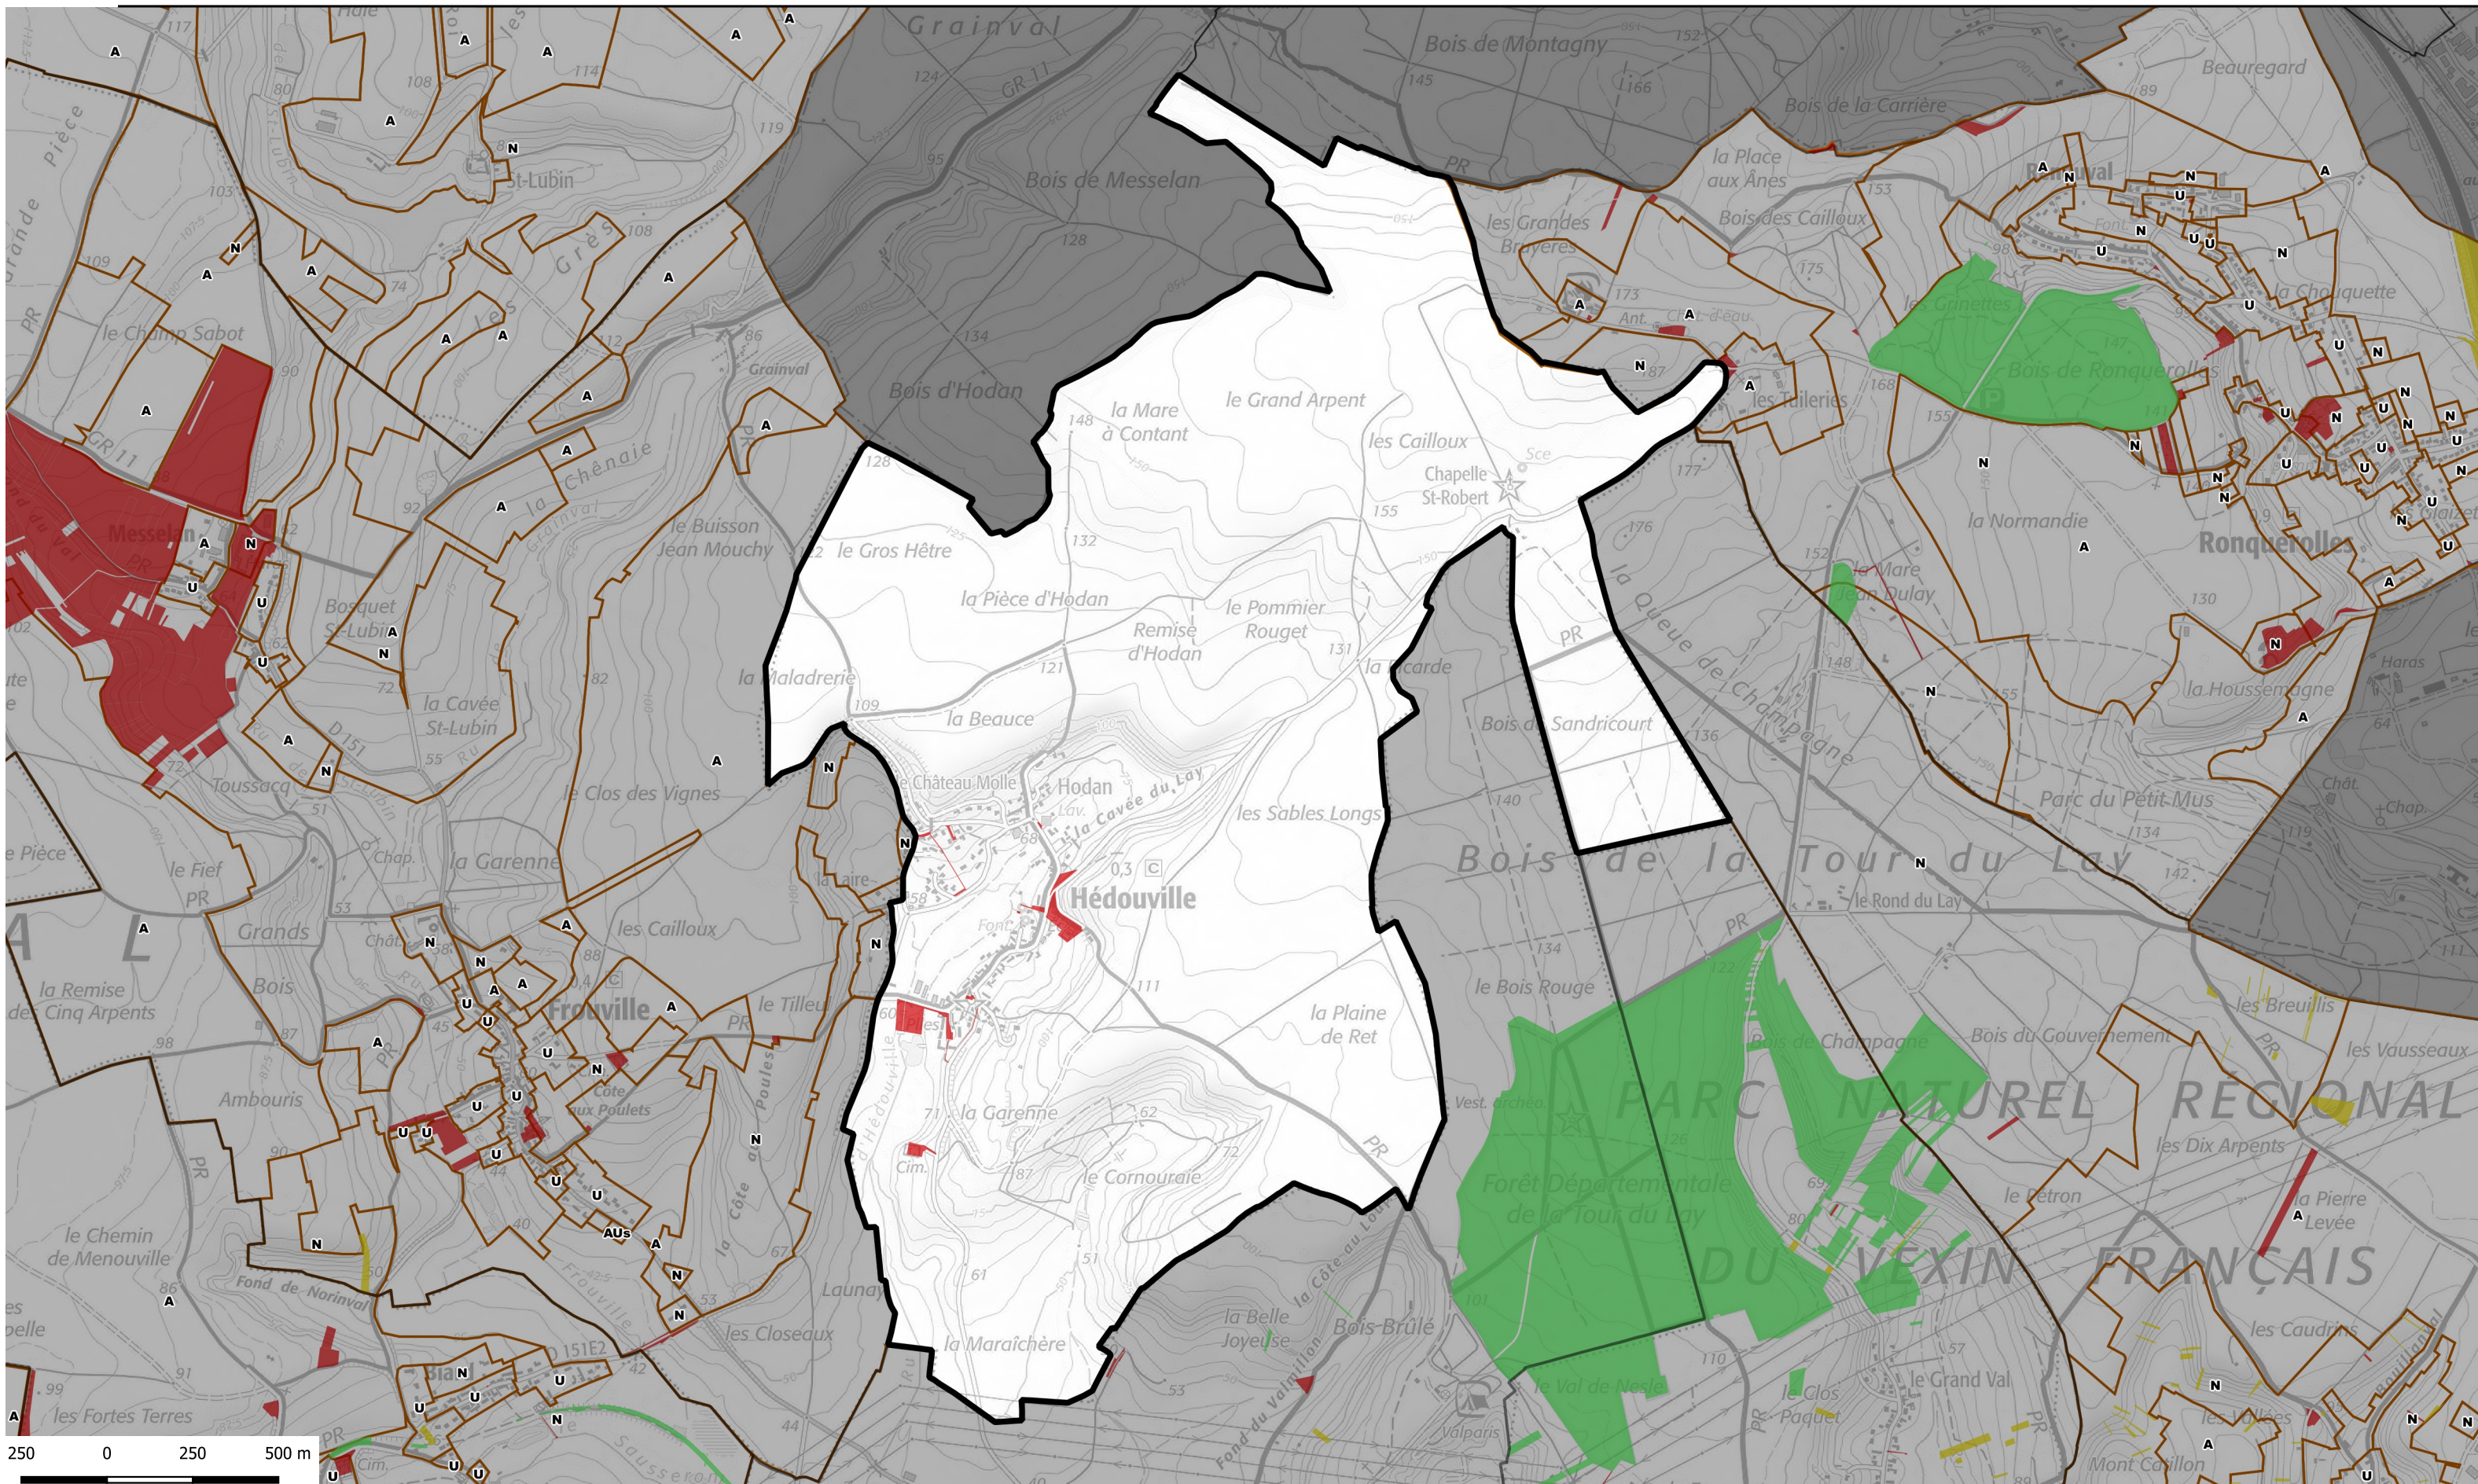

ATLAS FONCIER - Commune de Hédouville

propriétaire public	Nombre de parcelle	Superficie totale	catpro2	% de la surface communale
COMMUNE	24	20108	P5	0,38

- Type de propriétaires publics**

 - Etat en gestion propre
 - Région Ile-de-france
 - Département
 - Commune
 - Commune de Paris
 - Office HLM
 - Etablissement du Foncier
 - Structure intercommunale

Etablissements publics ou organismes assimilés

 - Etablissement de santé et organisme social
 - Etablissement d'enseignement
 - Exploitant de réseau
 - Exploitant agricole forestier
 - Structure lié à la culture
 - Liste régionale de mobilisation du foncier public
 - Plan local d'urbanisme

<https://carto2.geo-ide.din.developpement-durable.gouv.fr/frontoffice/?map=8b71d05c-e209-41c2-b3bc-786f85ebcbl>