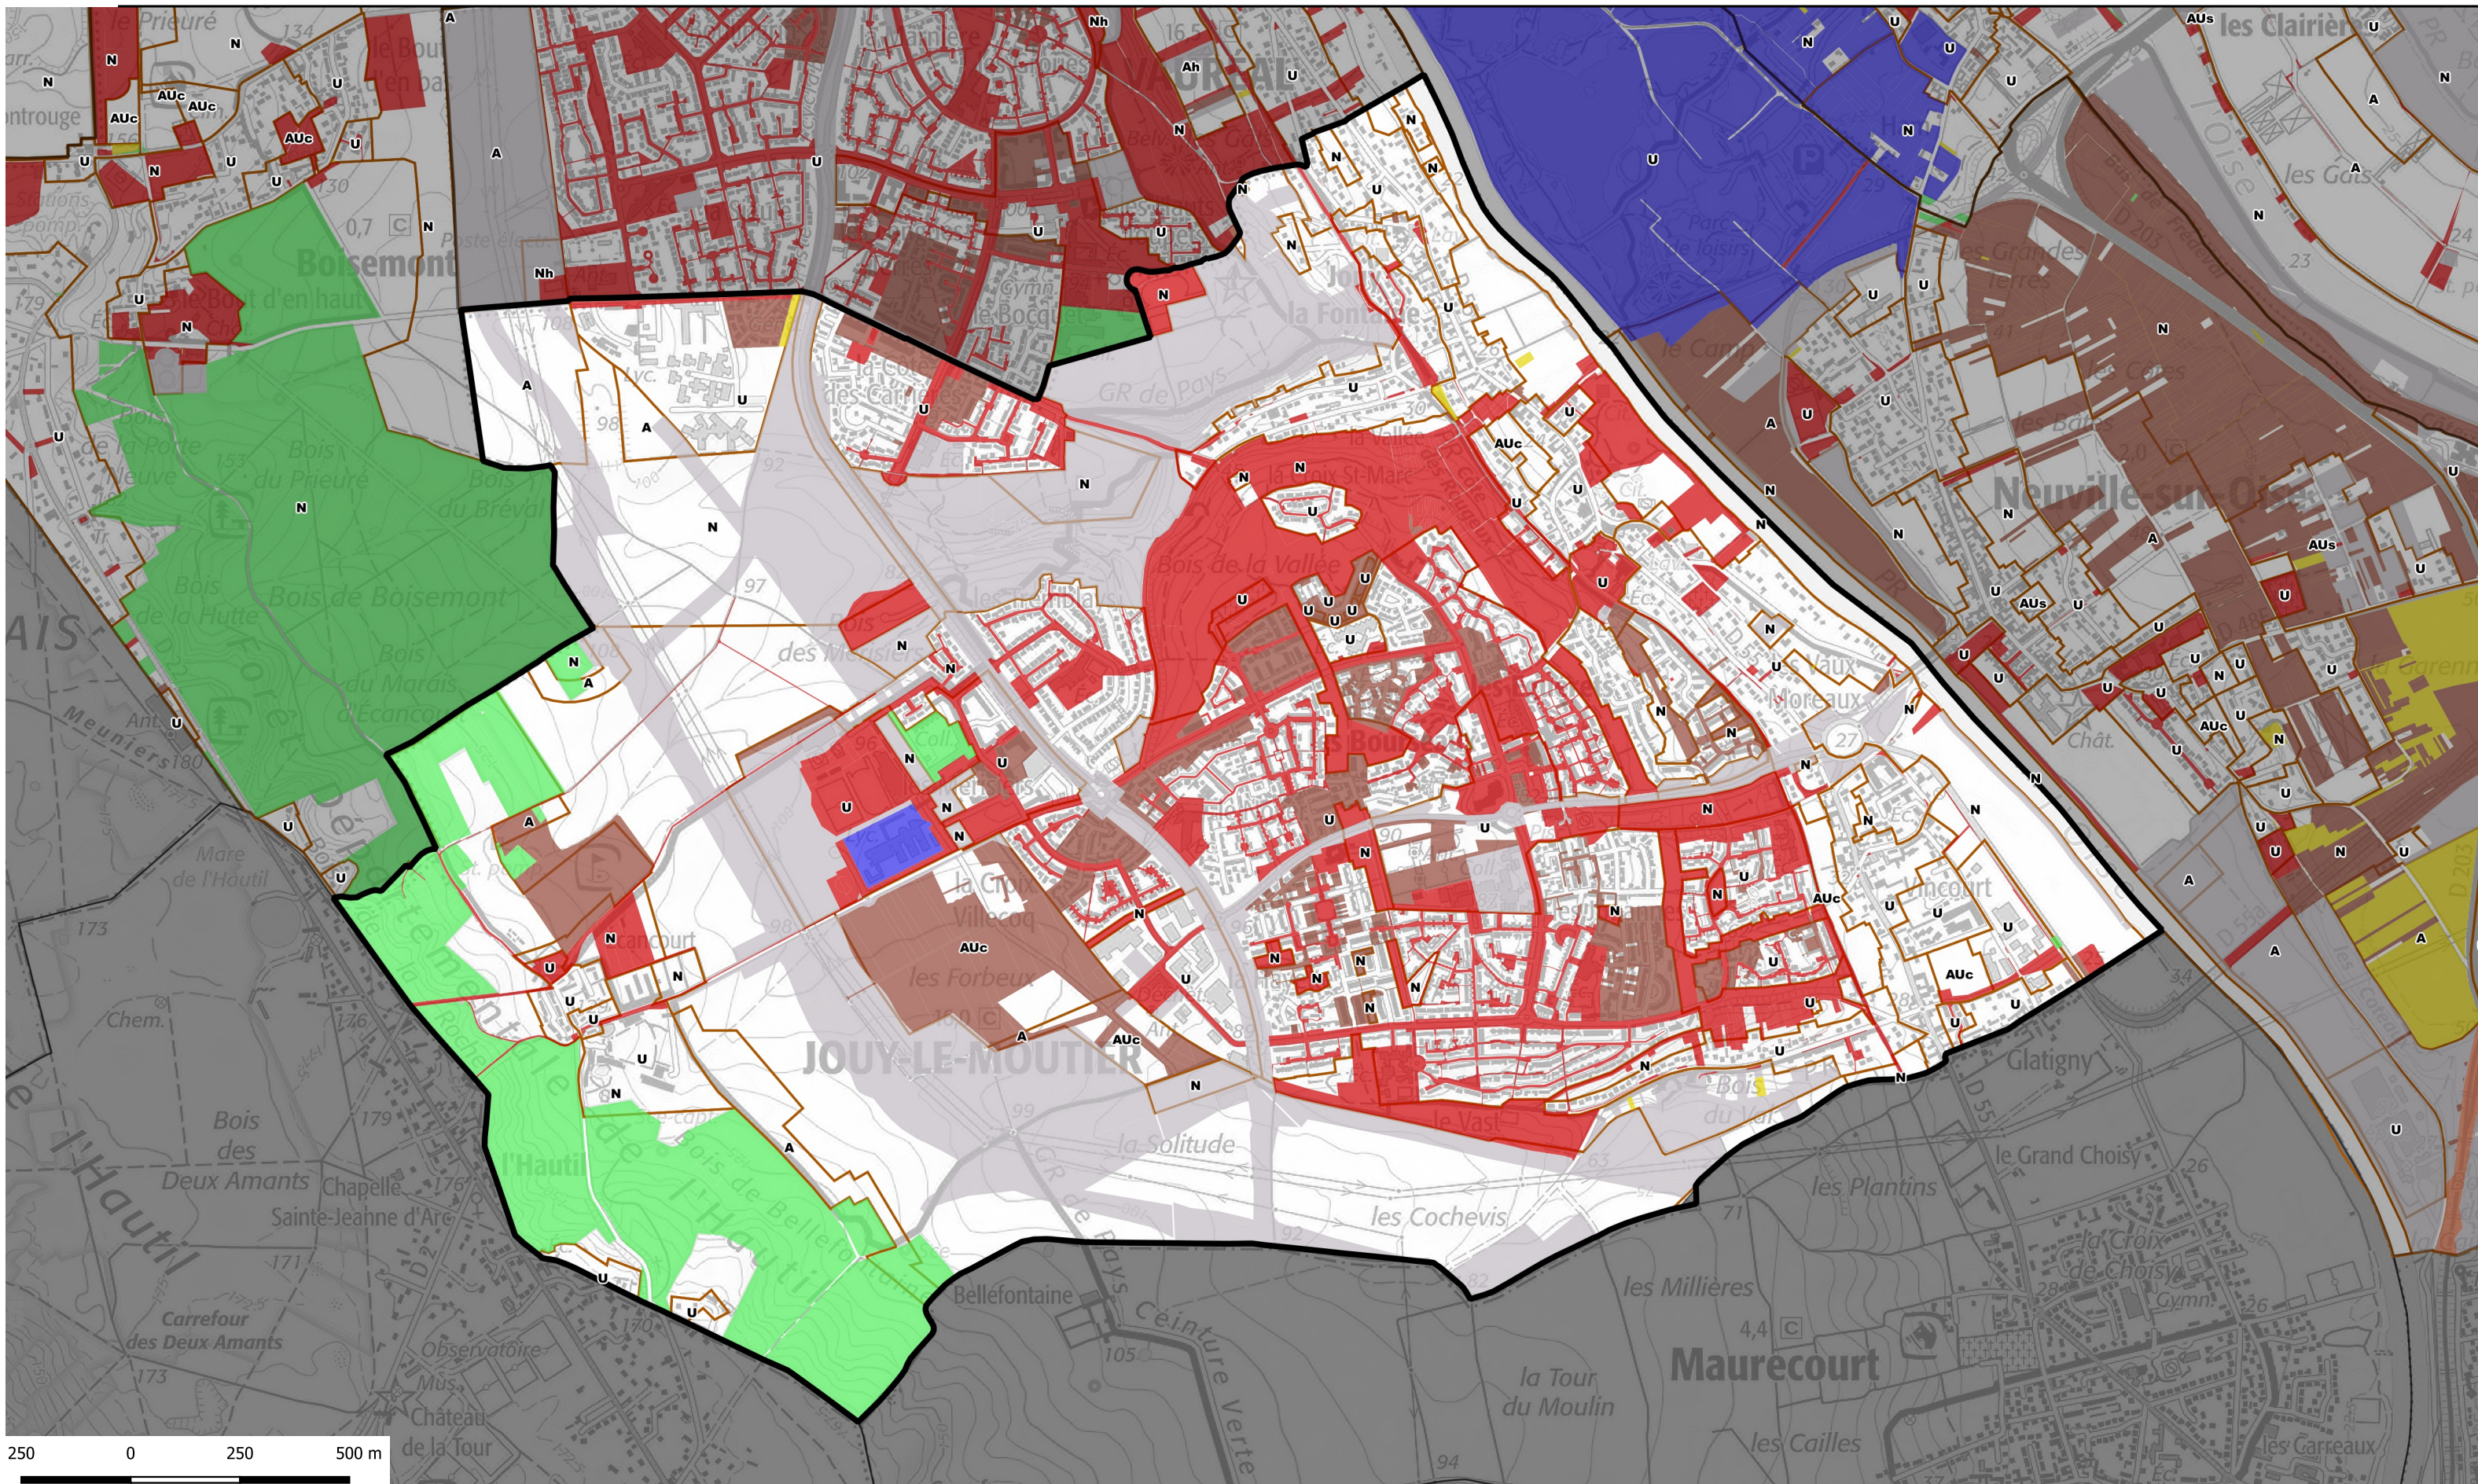

ATLAS FONCIER - Commune de Jouy-le-Moutier

propriétaire public	Nombre de parcelle	Superficie totale	catpro2	% de la surface communale
ETABLISSEMENT D ENSEIGNEMENT	2	15000	E3	0,22
ORGANISME DE LOGEMENT SOCIAL	358	276057	F1	4,01
ETABLISSEMENT PUBLIC FONCIER	94	184986	F2	2,68
AMENAGEUR	1	869	F5	0,01
PERSONNE MORALE PUBLIQUE AUT	254	52345	M2	0,76
ETAT	108	320112	P1	4,65
ETAT ET AMENAGEUR	62	766499	P1 F5	11,12
ETAT ET PERSONNE PHYSIQUE	4	851	P1 X1	0,01
REGION	1	23821	P2	0,35
DEPARTEMENT	173	571444	P3	8,29
DEPARTEMENT ET ORGANISME DE L	2	14137	P3 F1	0,21
STRUCTURE INTERCOMMUNALE	338	1458273	P4	21,17

- Type de propriétaires publics**
- Etat en gestion propre
 - Région Ile-de-france
 - Département
 - Commune
 - Commune de Paris
 - Office HLM
 - Etablissement du Foncier
 - Structure intercommunale
- Etablissements publics ou organismes assimilés**
- Etablissement de santé et organisme social
 - Etablissement d'enseignement
 - Exploitant de réseau
 - Exploitant agricole forestier
 - Structure lié à la culture
 - Liste régionale de mobilisation du foncier public
 - Plan local d'urbanisme

<https://carto2.geo-ide.din.developpement-durable.gouv.fr/frontoffice/?map=8b71d05c-e209-41c2-b3bc-786f85ebcbcl>