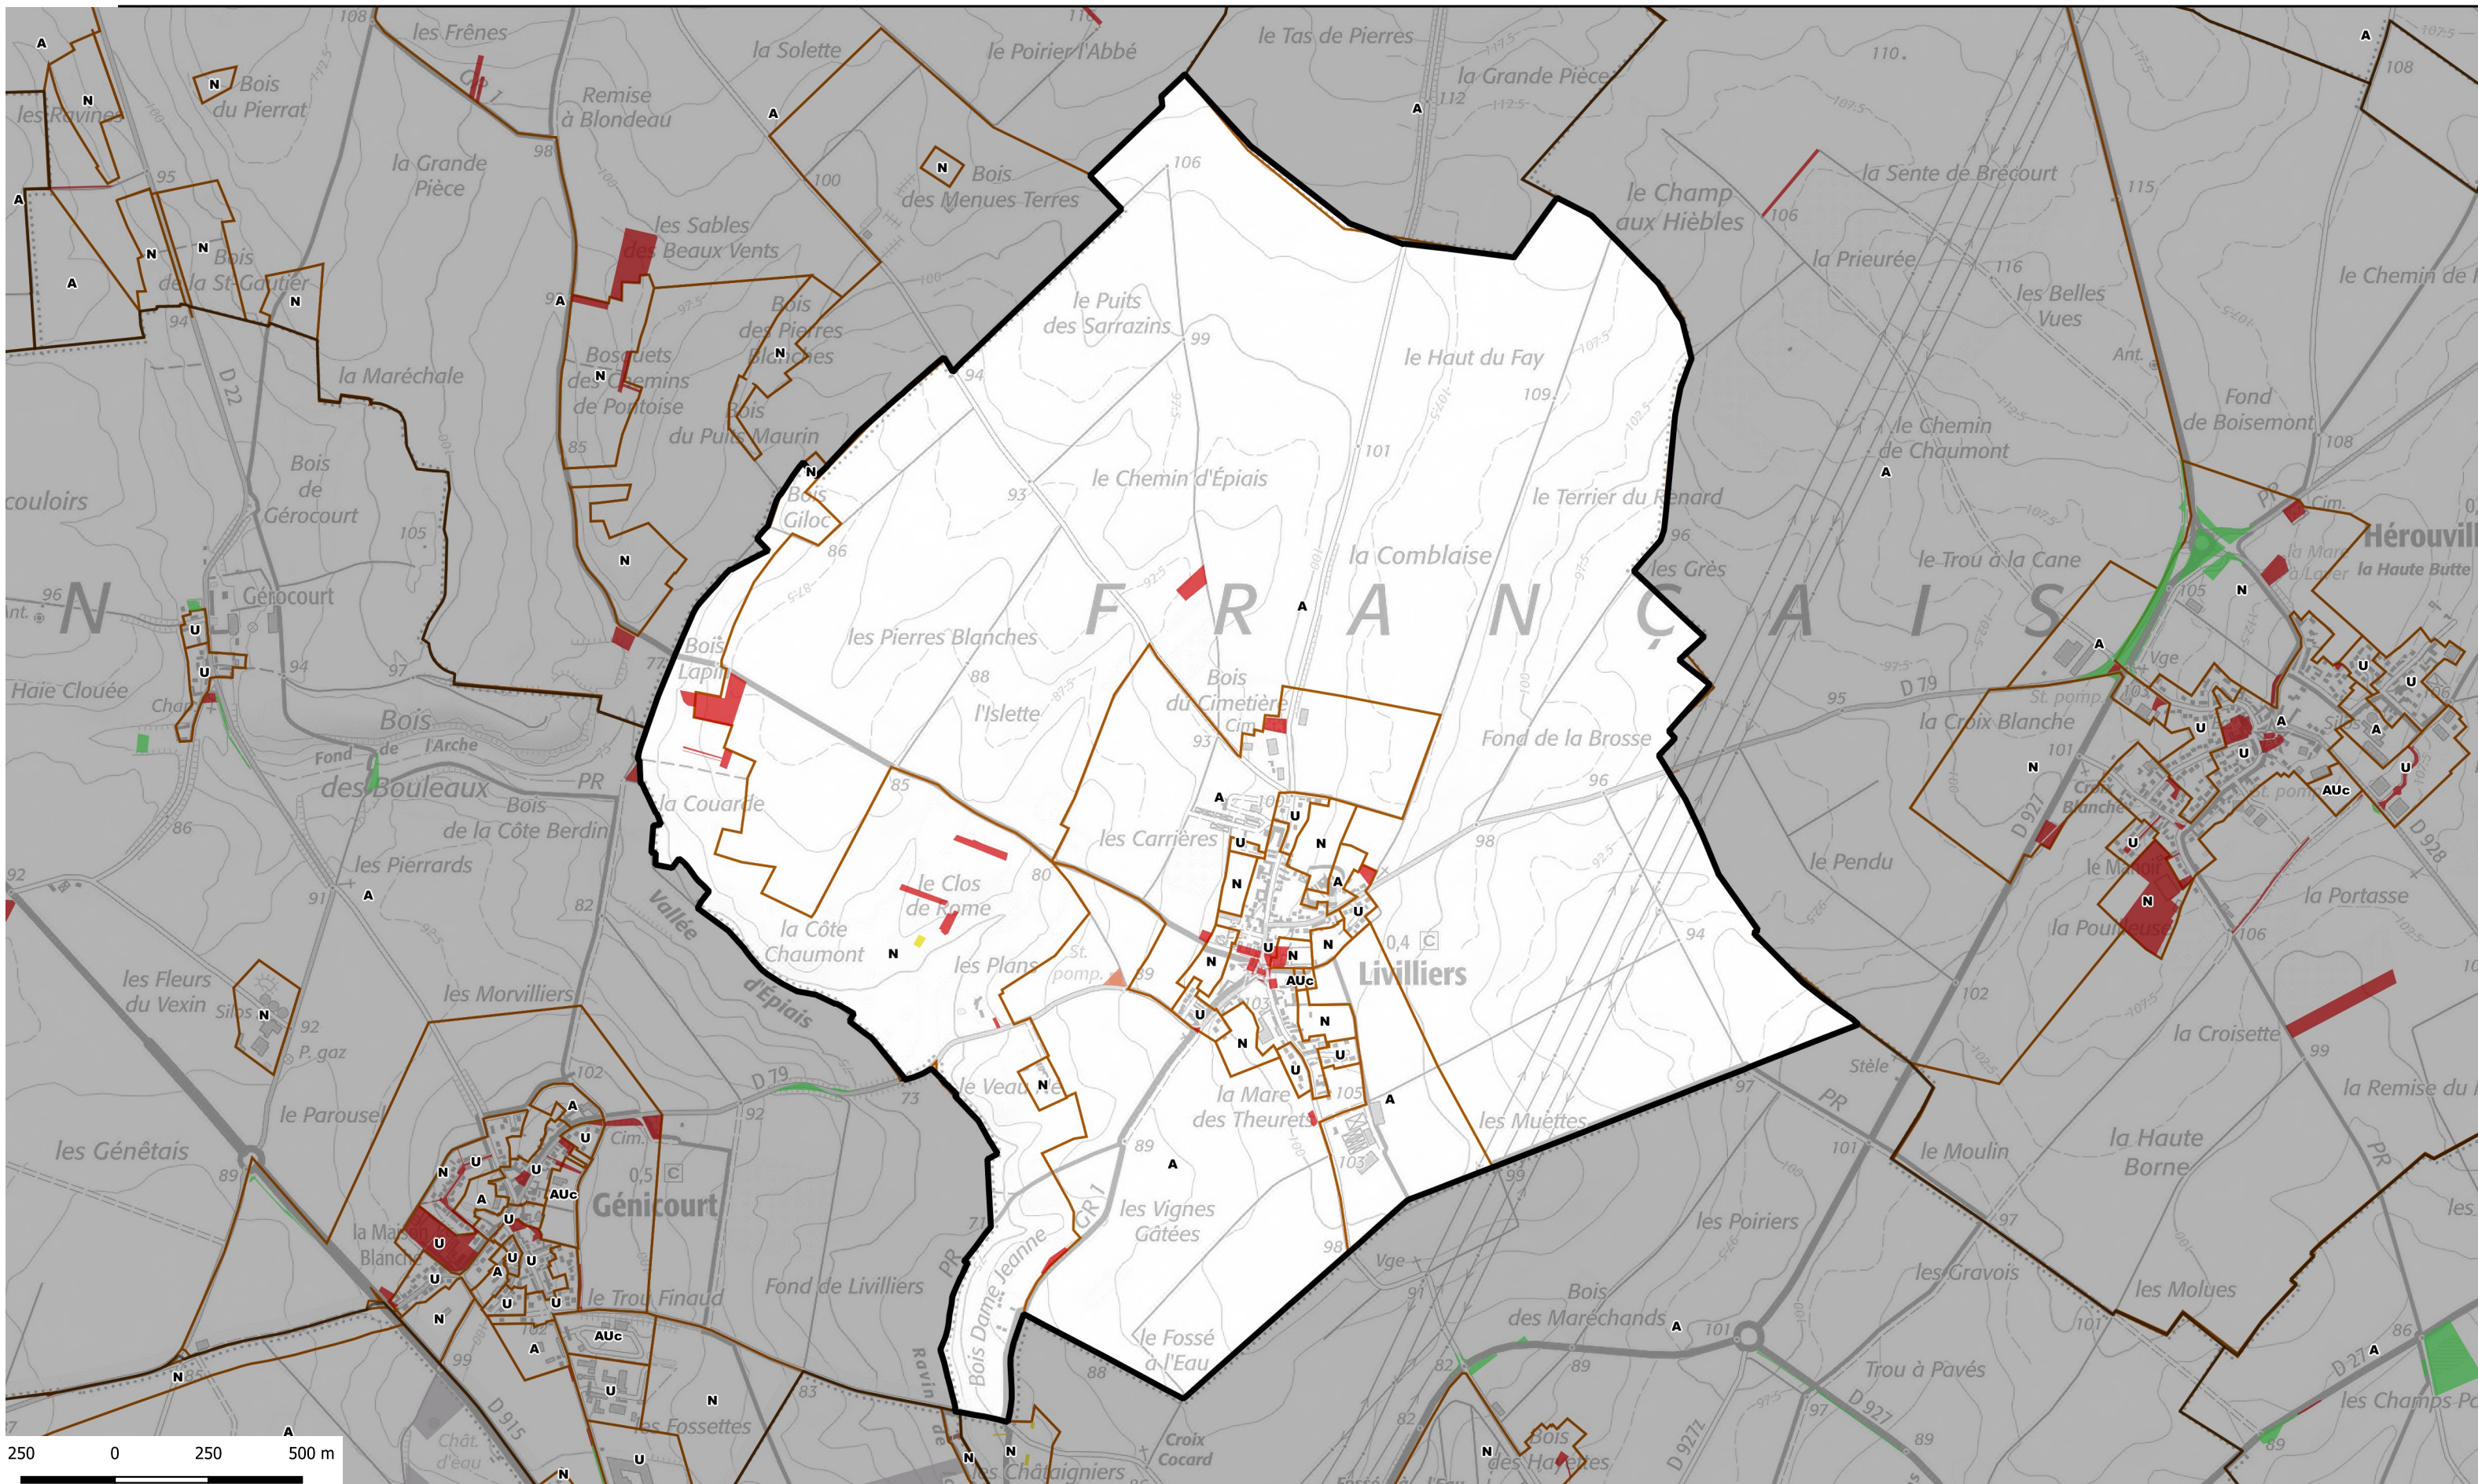

ATLAS FONCIER - Commune de Livilliers

propriétaire public	Nombre de parcelle	Superficie totale	catpro2	% de la surface communale
SAFER	1	231	A4	0,00
ETAT	1	615	P1	0,01
COMMUNE	28	36602	P5	0,56
RESEAU ELECTRIQUE OU GAZ	1	40	R5	0,00

- Type de propriétaires publics**
- Etat en gestion propre
 - Région Ile-de-france
 - Département
 - Commune
 - Commune de Paris
 - Office HLM
 - Etablissement du Foncier
 - Structure intercommunale
- Etablissements publics ou organismes assimilés**
- Etablissement de santé et organisme social
 - Etablissement d'enseignement
 - Exploitant de réseau
 - Exploitant agricole forestier
 - Structure lié à la culture
 - Liste régionale de mobilisation du foncier public
 - Plan local d'urbanisme

<https://carto2.geo-ide.din.developpement-durable.gouv.fr/frontoffice/?map=8b71d05c-e209-41c2-b3bc-786f85ebcbl>