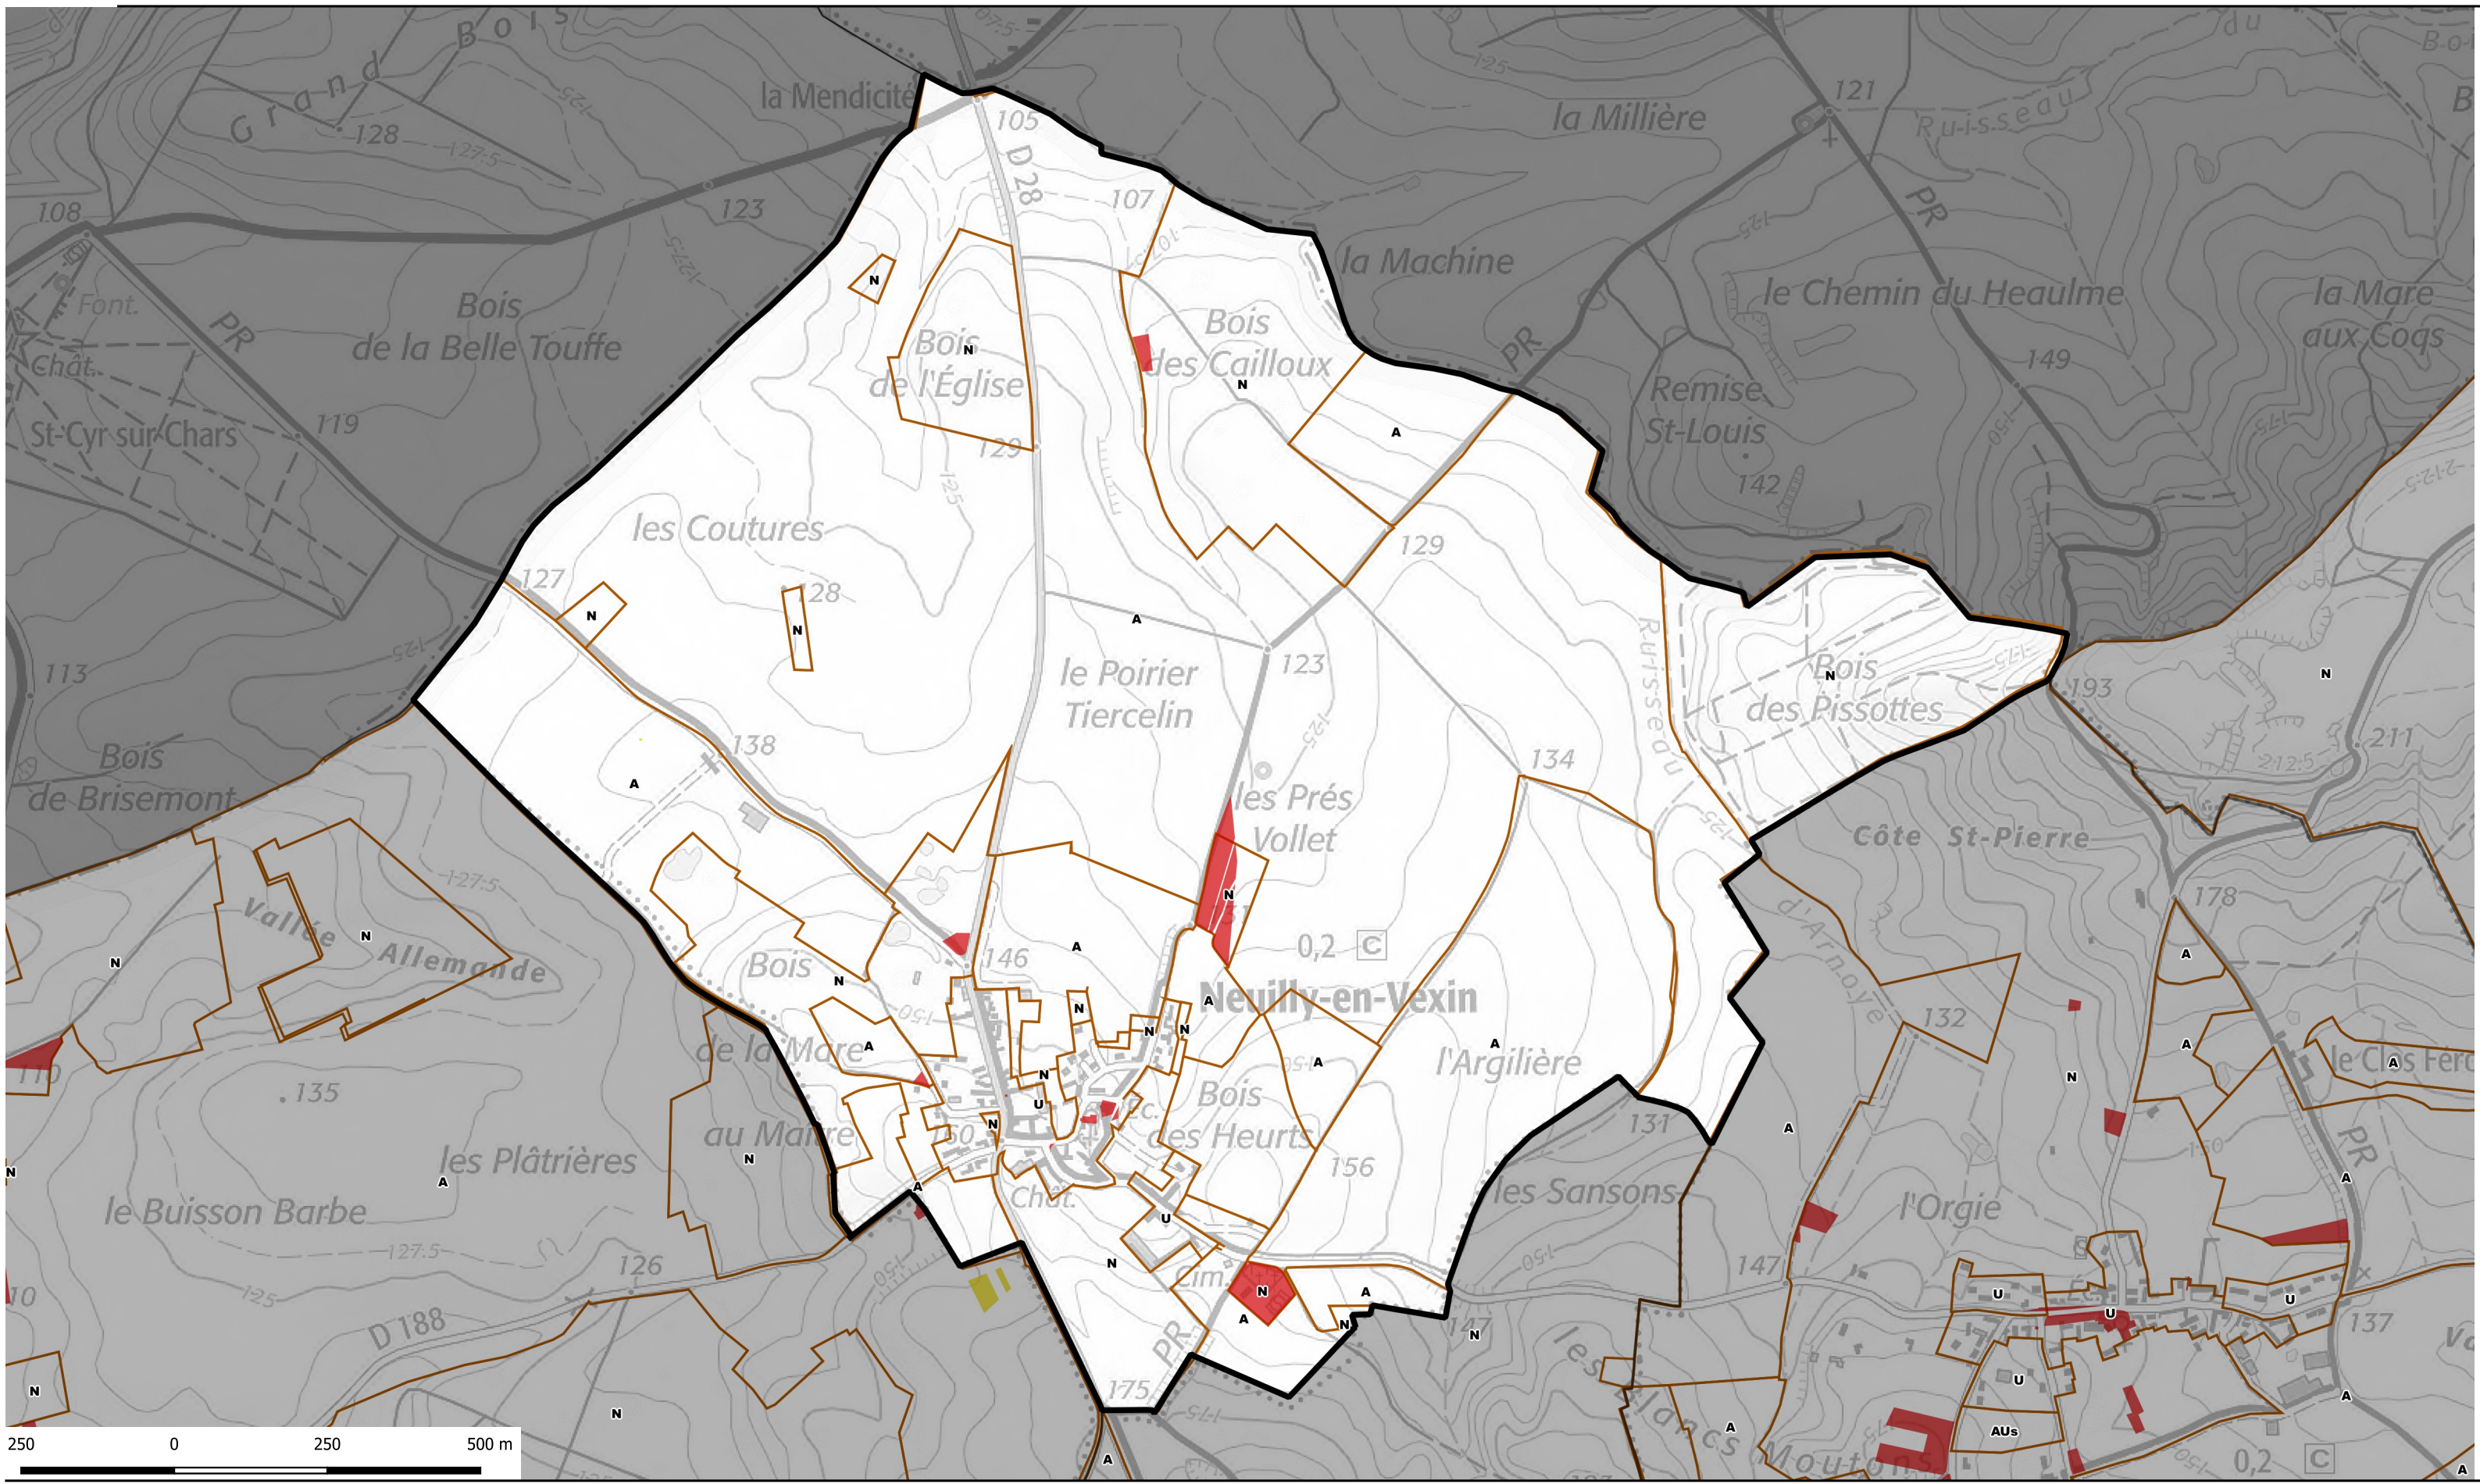

# ATLAS FONCIER - Commune de Neuilly-en-Vexin

propriétaire public	Nombre de parcelle	Superficie totale	catpro2	% de la surface communale
ETAT	1	1	P1	0,00
COMMUNE	13	20073	P5	0,68
RESEAU ELECTRIQUE OU GAZ	1	15	R5	0,00

- Type de propriétaires publics**
- Etat en gestion propre
  - Région Ile-de-france
  - Département
  - Commune
  - Commune de Paris
  - Office HLM
  - Etablissement du Foncier
  - Structure intercommunale
- Etablissements publics ou organismes assimilés**
- Etablissement de santé et organisme social
  - Etablissement d'enseignement
  - Exploitant de réseau
  - Exploitant agricole forestier
  - Structure lié à la culture
  - Liste régionale de mobilisation du foncier public
  - Plan local d'urbanisme

<https://carto2.geo-ide.din.developpement-durable.gouv.fr/frontoffice/?map=8b71d05c-e209-41c2-b3bc-786f85ebcbl>