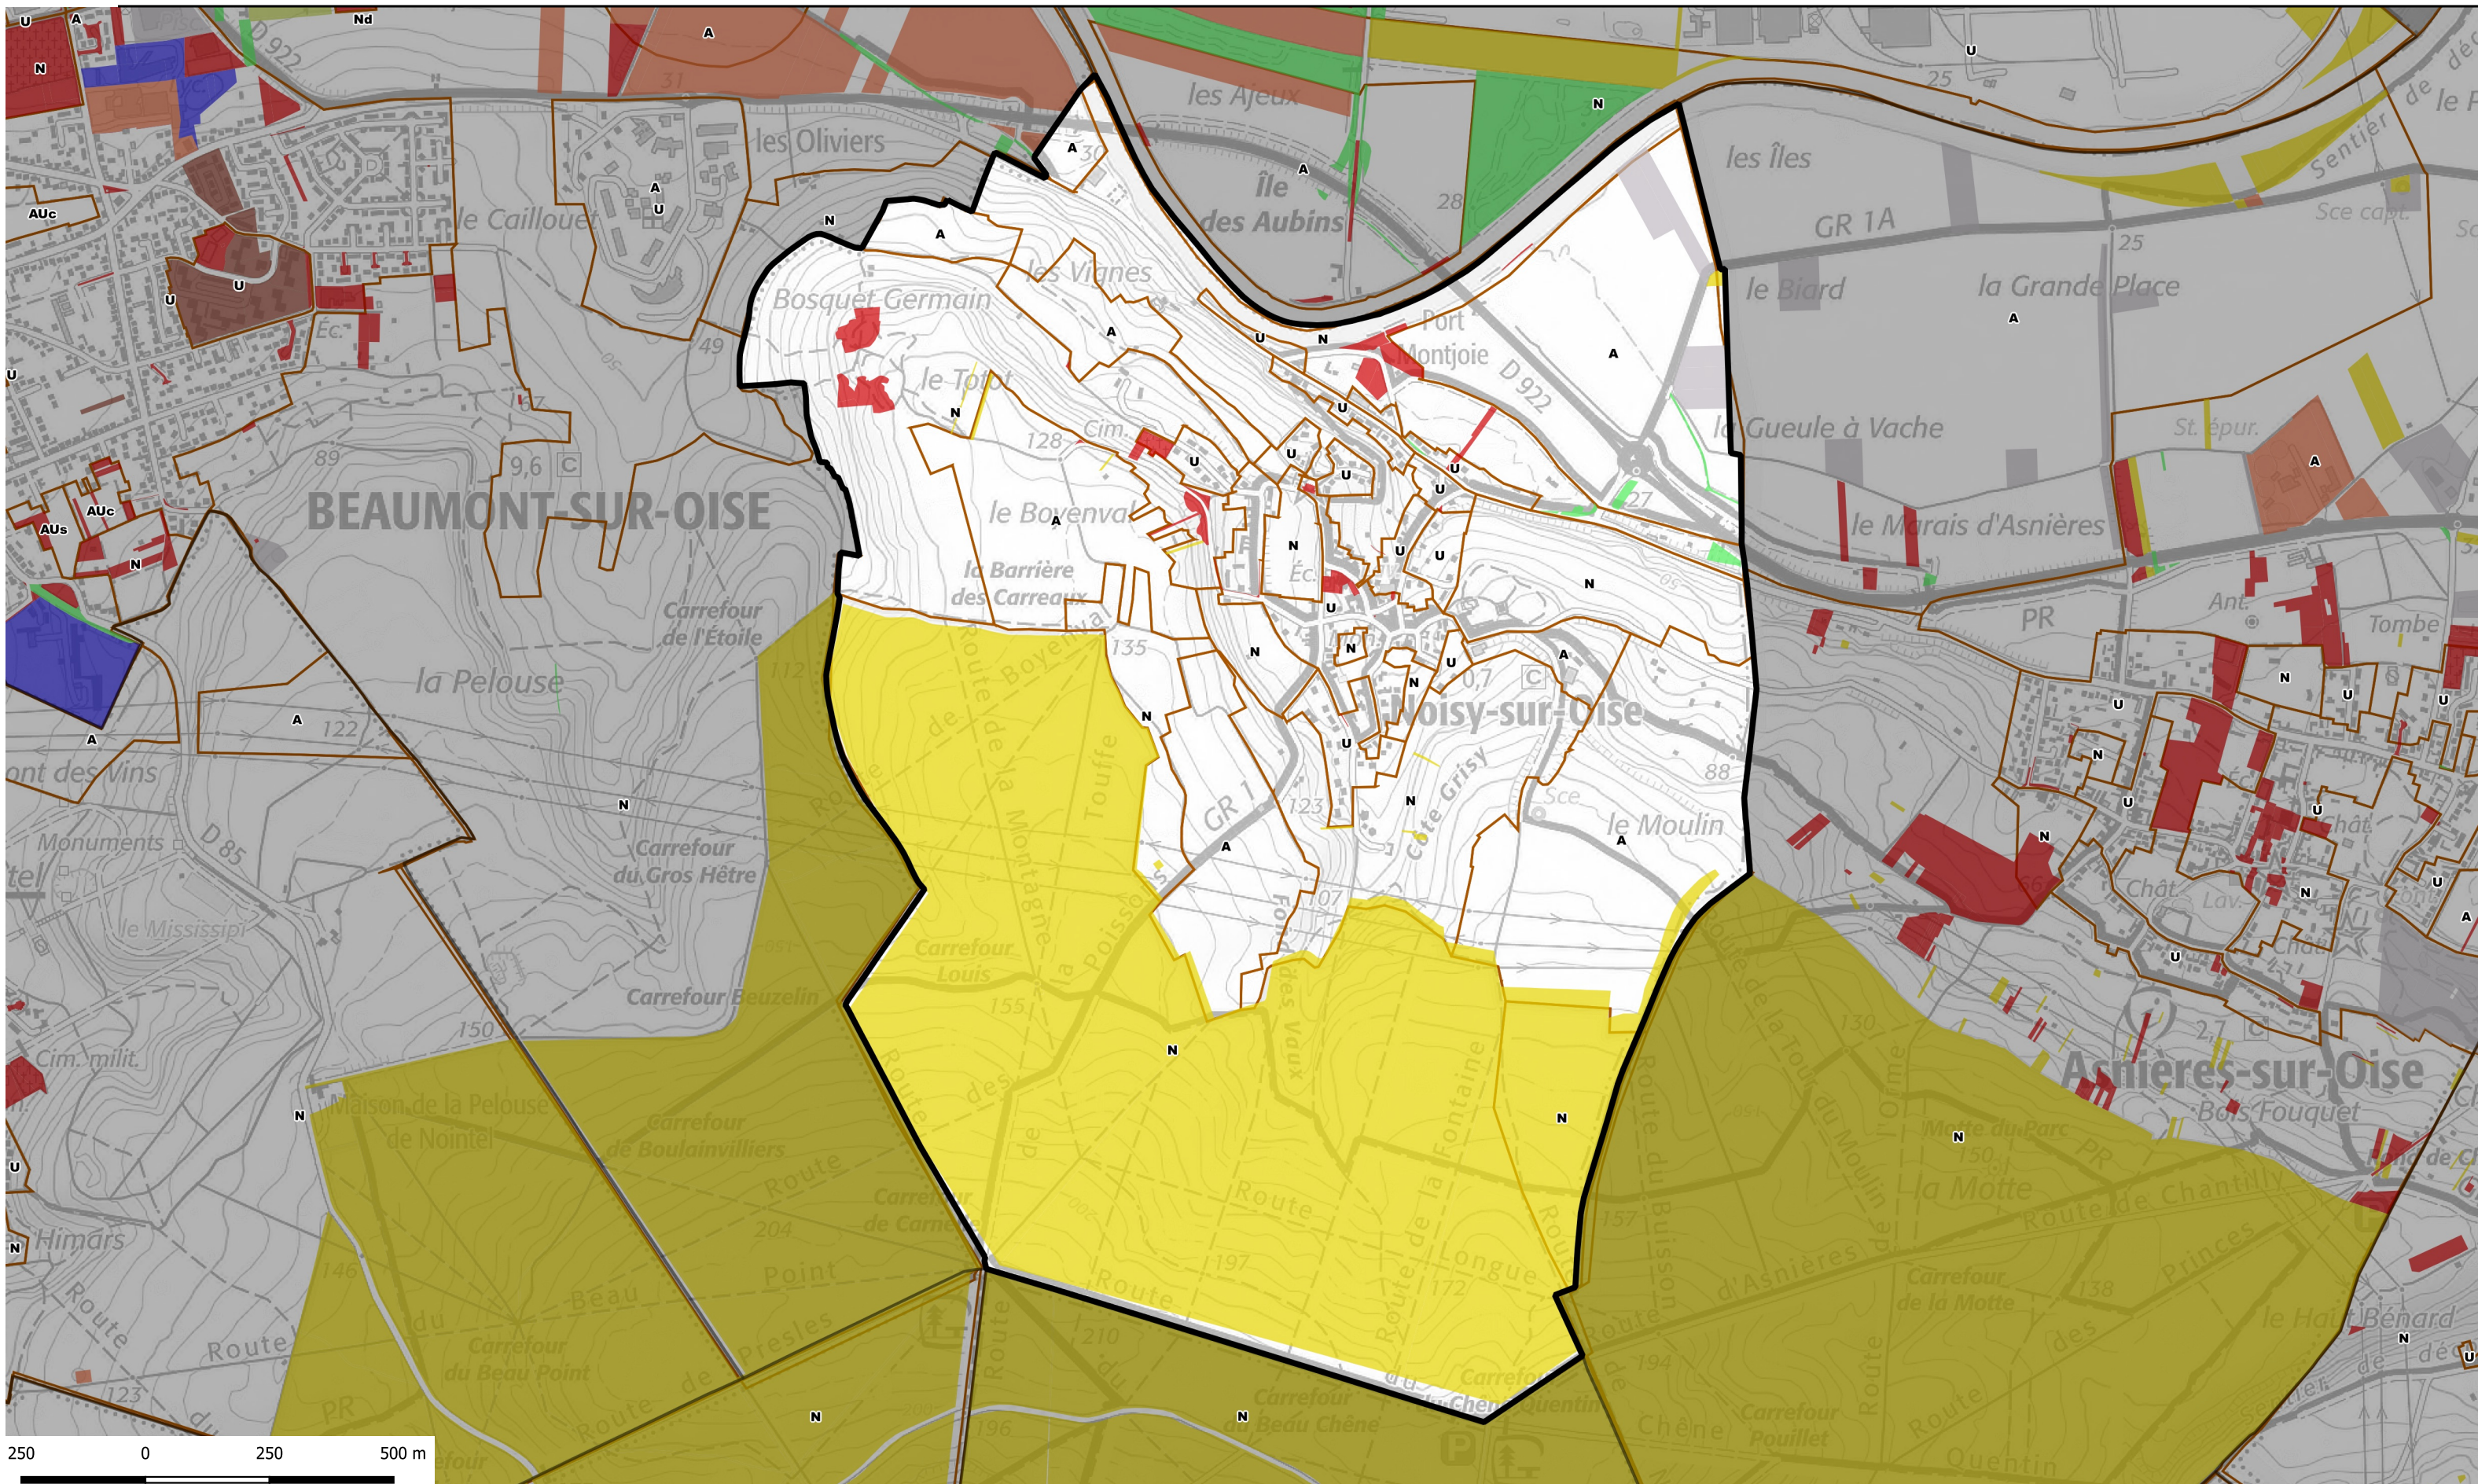

ATLAS FONCIER - Commune de Noisy-sur-Oise

propriétaire public	Nombre de parcelle	Superficie totale	catpro2	% de la surface communale
ORGANISME DE LOGEMENT SOCIAL	1	638	F1	0,02
PERSONNE MORALE PUBLIQUE AUT	1	345	M2	0,01
ETAT	11	4161	P1	0,11
ETAT ET STRUCTURE FORESTIERE	4	1459906	P1 A2	38,52
DEPARTEMENT	41	55884	P3	1,47
STRUCTURE INTERCOMMUNALE	5	28710	P4	0,76
COMMUNE	42	32815	P5	0,87
RESEAU ELECTRIQUE OU GAZ	2	177	R5	0,00

- Type de propriétaires publics**
- Etat en gestion propre
 - Région Ile-de-france
 - Département
 - Commune
 - Commune de Paris
 - Office HLM
 - Etablissement du Foncier
 - Structure intercommunale
- Etablissements publics ou organismes assimilés**
- Etablissement de santé et organisme social
 - Etablissement d'enseignement
 - Exploitant de réseau
 - Exploitant agricole forestier
 - Structure lié à la culture
 - Liste régionale de mobilisation du foncier public
 - Plan local d'urbanisme

<https://carto2.geo-ide.din.developpement-durable.gouv.fr/frontoffice/?map=8b71d05c-e209-41c2-b3bc-786f85ebcbl>