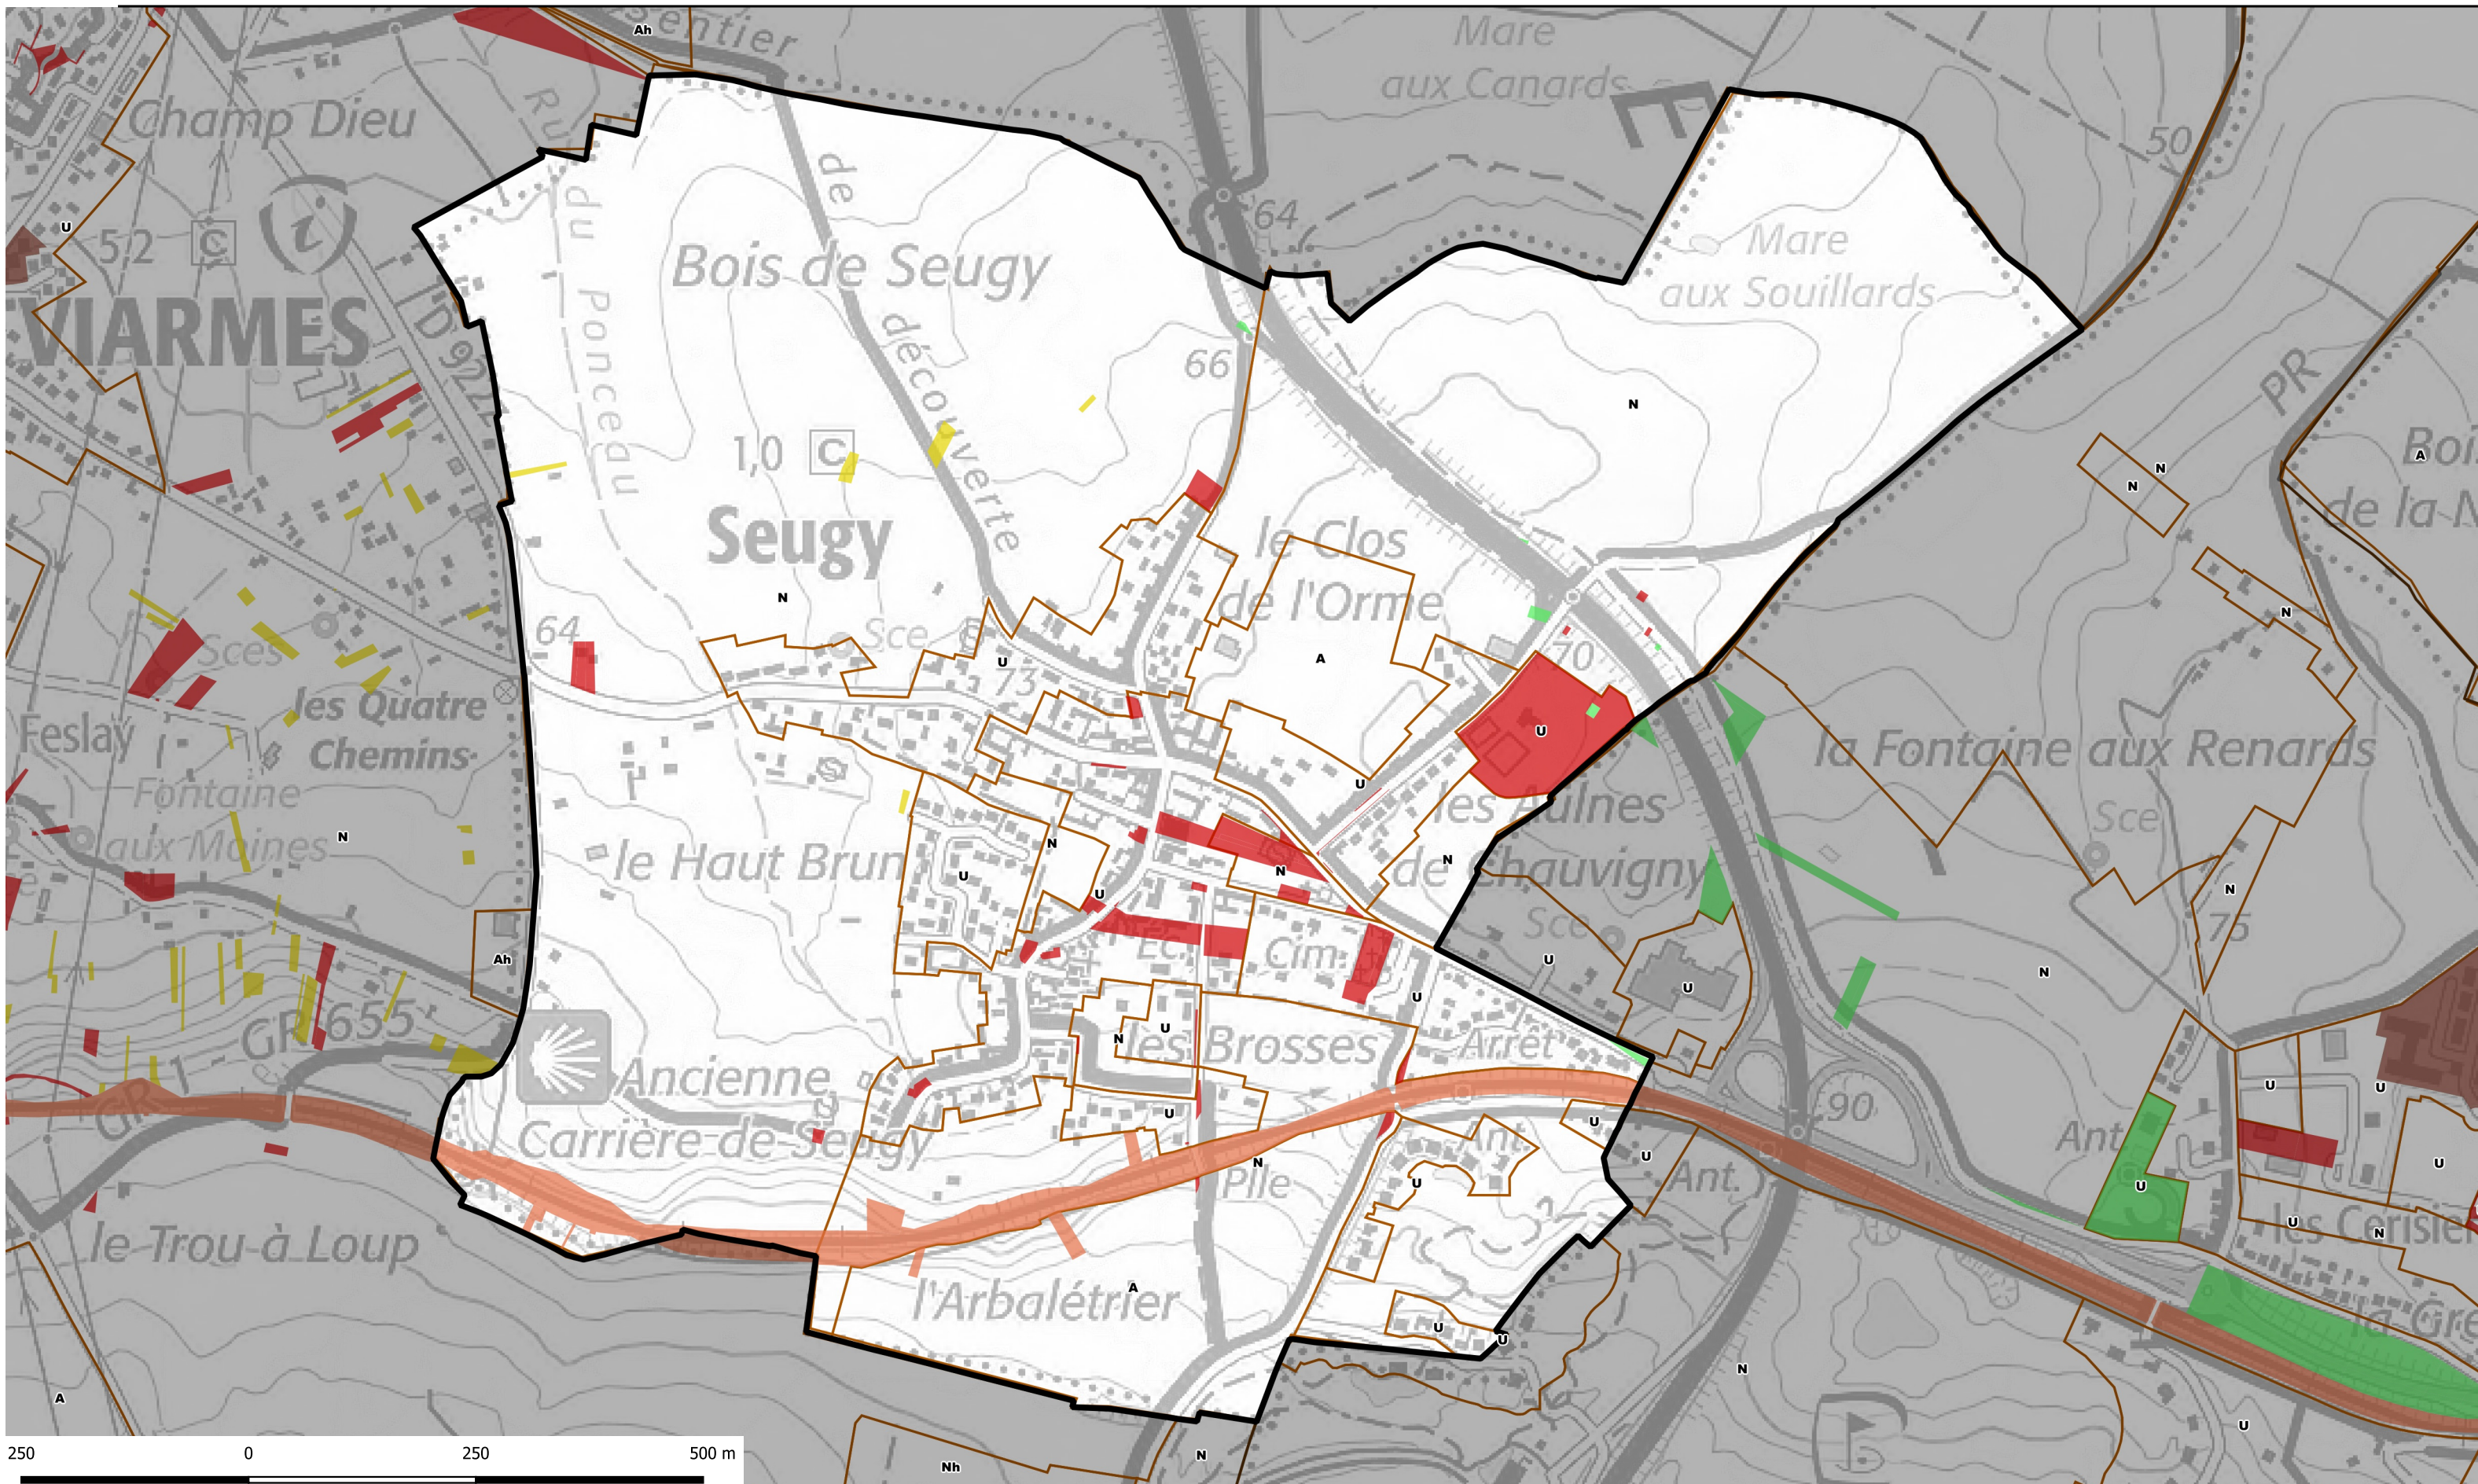

# ATLAS FONCIER - Commune de Seugy

propriétaire public	Nombre de parcelle	Superficie totale	catpro2	% de la surface communale
PERSONNE MORALE PUBLIQUE AUT	16	11079	M2	0,65
ETAT	5	1944	P1	0,11
DEPARTEMENT	6	864	P3	0,05
COMMUNE	44	35576	P5	2,09
RESEAU FERRE	13	40265	R2	2,37
RESEAU ELECTRIQUE OU GAZ	2	200	R5	0,01
STRUCTURE SOCIALE	1	440	S2	0,03

- Type de propriétaires publics**
- Etat en gestion propre
  - Région Ile-de-france
  - Département
  - Commune
  - Commune de Paris
  - Office HLM
  - Etablissement du Foncier
  - Structure intercommunale
- Etablissements publics ou organismes assimilés**
- Etablissement de santé et organisme social
  - Etablissement d'enseignement
  - Exploitant de réseau
  - Exploitant agricole forestier
  - Structure lié à la culture
  - Liste régionale de mobilisation du foncier public
  - Plan local d'urbanisme

<https://carto2.geo-ide.din.developpement-durable.gouv.fr/frontoffice/?map=8b71d05c-e209-41c2-b3bc-786f85ebcbcl>